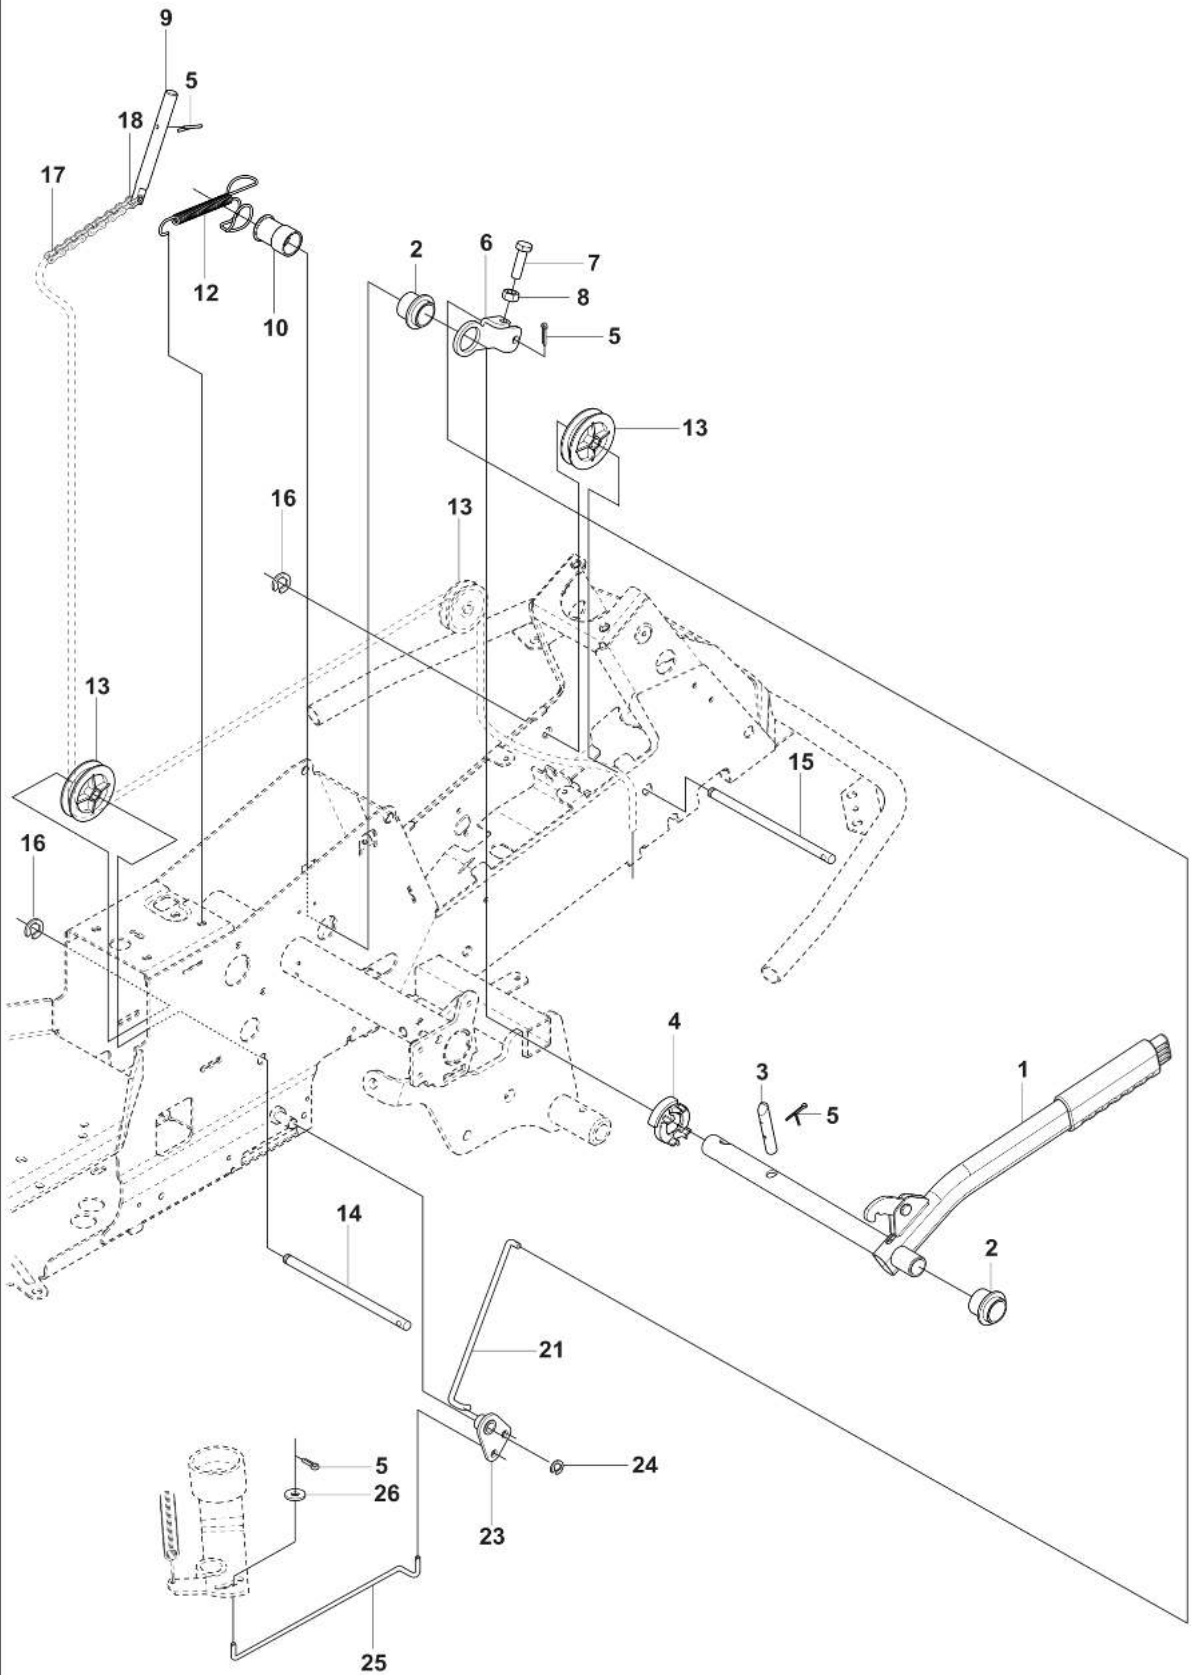

CONTROL UNIT

REF.	ART. NR	ARTIKELBESKRIVNING	ANMÄRKNING	KIT
1	578033101	STÖD		1
2	535475212	SKRUV EHHFM		4
3	578023501	GASREGLAGE		1
4	544301701	VAJER		1
5	506889101	KNOPP		1

COVER - 2

14

REF.	ART. NR	ARTIKELBESKRIVNING	ANMÄRKNING	KIT
1	577615801	KÅPA		1
3	577729301	KÅPA		1
4	577729401	KÅPA		1
5	577729501	STÅNKSÅRM		1
6	577729601	STÅNKSÅRM		1
7	535429101	SPRING NUT		4
8	544400501	SCREW		14
9	577737501	REGLAGEKÅPA		1
10	577764501	LOCK NUT		1
11	544239201	KÅPA		1
12	584260101	MATTA		1
13	578776301	AGGREGATKÅPA		1
14	576973401	DEKAL		1

CHASSIS

REF.	ART. NR	ARTIKELBESKRIVNING	ANMÄRKNING	KIT
1	594921402	CHASSI		1
2	506916201	MUTTER		4

ADJUSTER HEIGHT

REF.	ART. NR	ARTIKELBESKRIVNING	ANMÄRKNING	KIT
1	594701302	FÄSTE		1
2	506570103	SKRUV EHHFM		2
3	577999901	JUSTERSKRUV		1
4	588164101	HANDTAG		1
5	584871302	LAGER		2
6	506908201	HEIGHT ROD		1
7	731231801	MUTTER (HEXAGON)		1
8	734117201	BRICKA		1
9	506784601	PENNOR		1
10	732211801	LOCK NUT		1
11	578040701	LÄNK		1
12	584288604	BRICKA		1
13	506570105	SKRUV EHHFM		1
14	544227001	KOPPLINGSSTÅNG		1
15	721618301	SPLIT PIN		2

MOWER LIFT

REF.	ART. NR	ARTIKELBESKRIVNING	ANMÄRKNING	KIT
1	590880601	LYFTSPAK KPL		1
2	588926901	LAGER		1
3	525406601	PENNOR		1
4	588927101	MOTHÄLL		1
5	721618301	SPLIT PIN		4
6	588927001	LYFTARM		1
7	725249751	SCREW		1
8	731232001	MUTTER (HEXAGON)		1
9	588927401	STÅNG		1
10	588927301	MOTHÄLL		1
12	588927501	FJÄDER		1
13	506905601	BRYTHJUL		2
14	582871901	AXEL		1
15	582871902	AXEL		1
16	735311820	SPÄRRYTARE		2
17	506554609	KEDJA		1
18	506554701	LINKAGE		1
21	544456901	KOPPLINGSSTÅNG		1
23	544378601	LÄNK		1
24	735311420	SPÄRRYTARE		1
25	544448801	KOPPLINGSSTÅNG		1
26	734116441	BRICKA		1