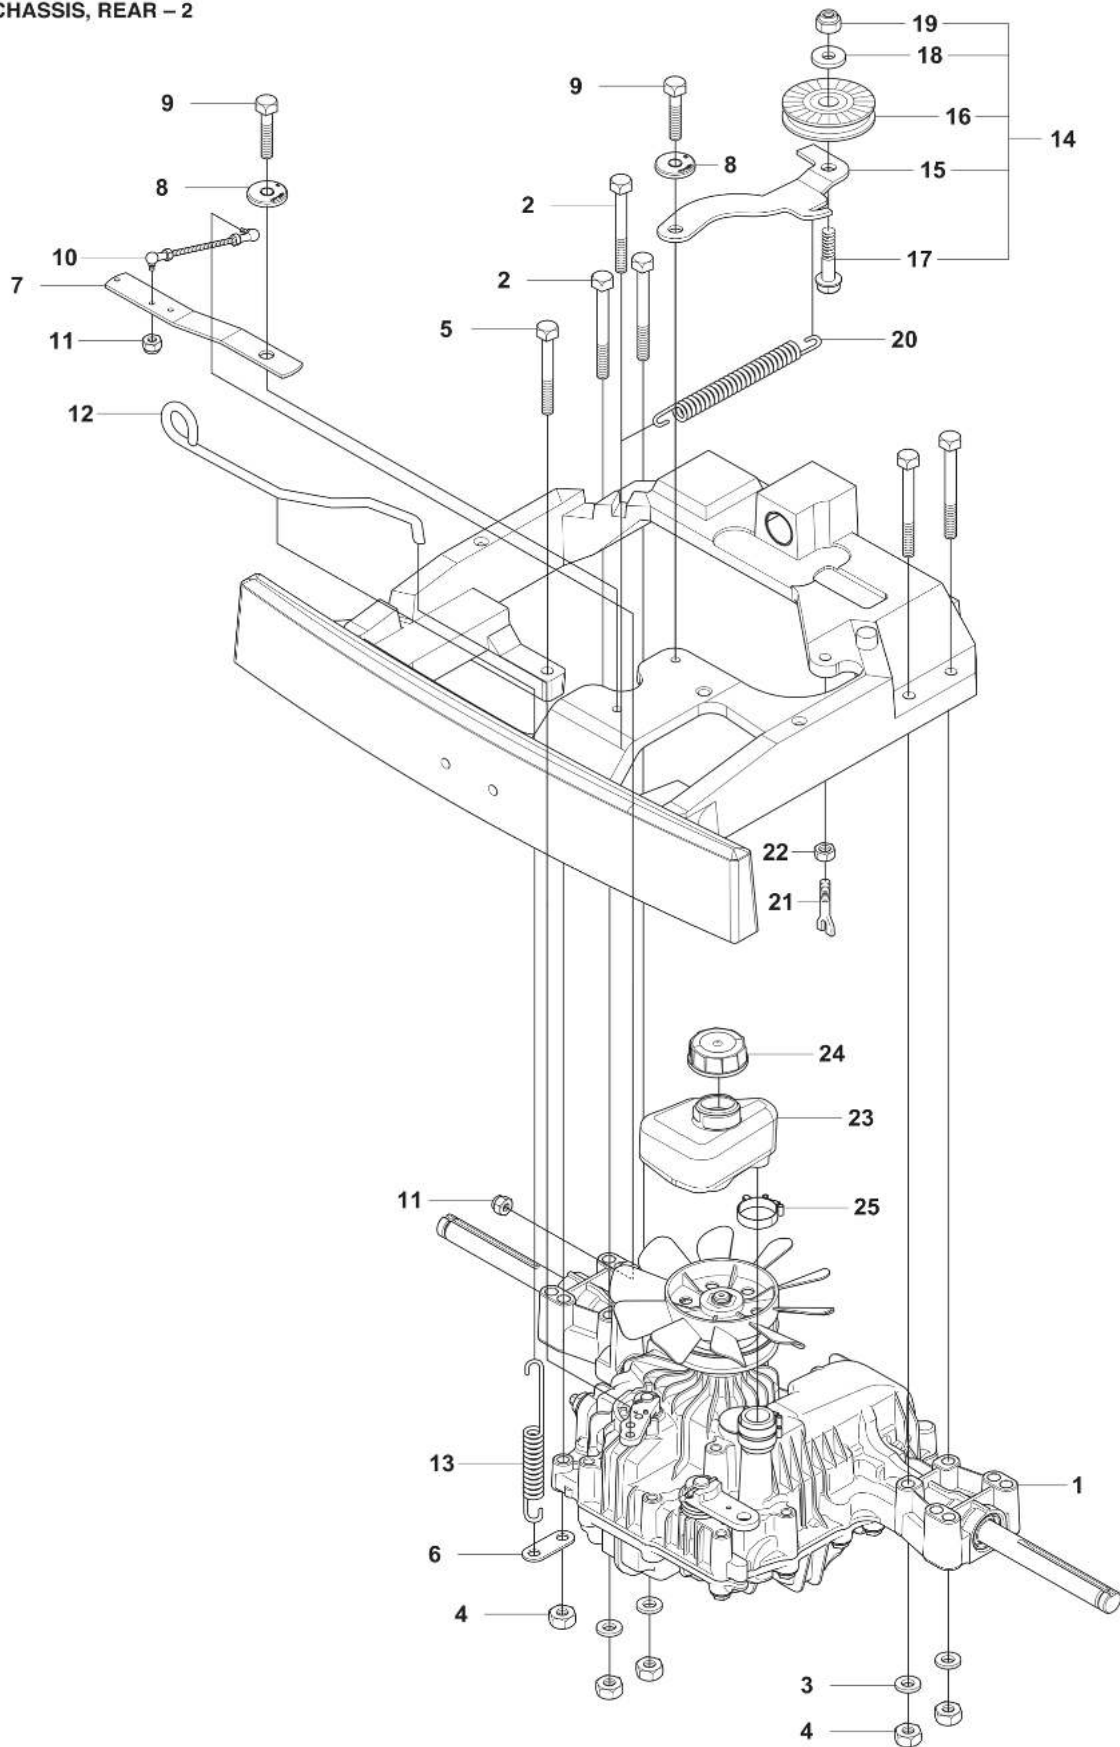

CHASSIS, REAR - 2

REF.	ART. NR	ARTIKELBESKRIVNING	ANMÄRKNING	KIT
1	506986301	TRANSMISSION		1
2	725246751	SKRUV EHHM		5
3	734116401	BRICKA		4
4	731231801	MUTTER (HEXAGON)		5
5	725246251	SKRUV EHHM		1
6	506599301	LÄNK		1
7	579596801	HÄVARM		1
8	584288604	BRICKA		2
9	725245171	SKRUV EHHM		2
10	506987501	JUSTERSTÅNG		1
11	732211401	LOCK NUT		2
12	506988201	FRIKOPPLINGSSTÅNG		1
13	506834301	FJÄDER		1
14	506988401	REMSPÄNNARE KPL		1
15	588740401	REMSPÄNNARE		1
16	506946901	REMSKIVA		1
17	725245571	SKRUV EHHM		1
18	734116441	BRICKA		1
19	732211801	LOCK NUT		1
20	594924101	FJÄDER		1
21	506988801	PENDULUM		1
22	731232001	MUTTER (HEXAGON)		1
23	506989001	EXPANSIONSTANK		1
24	590324701	TANKLOCK KPL		1
25	505131102	SLANGKLÄMMA		1