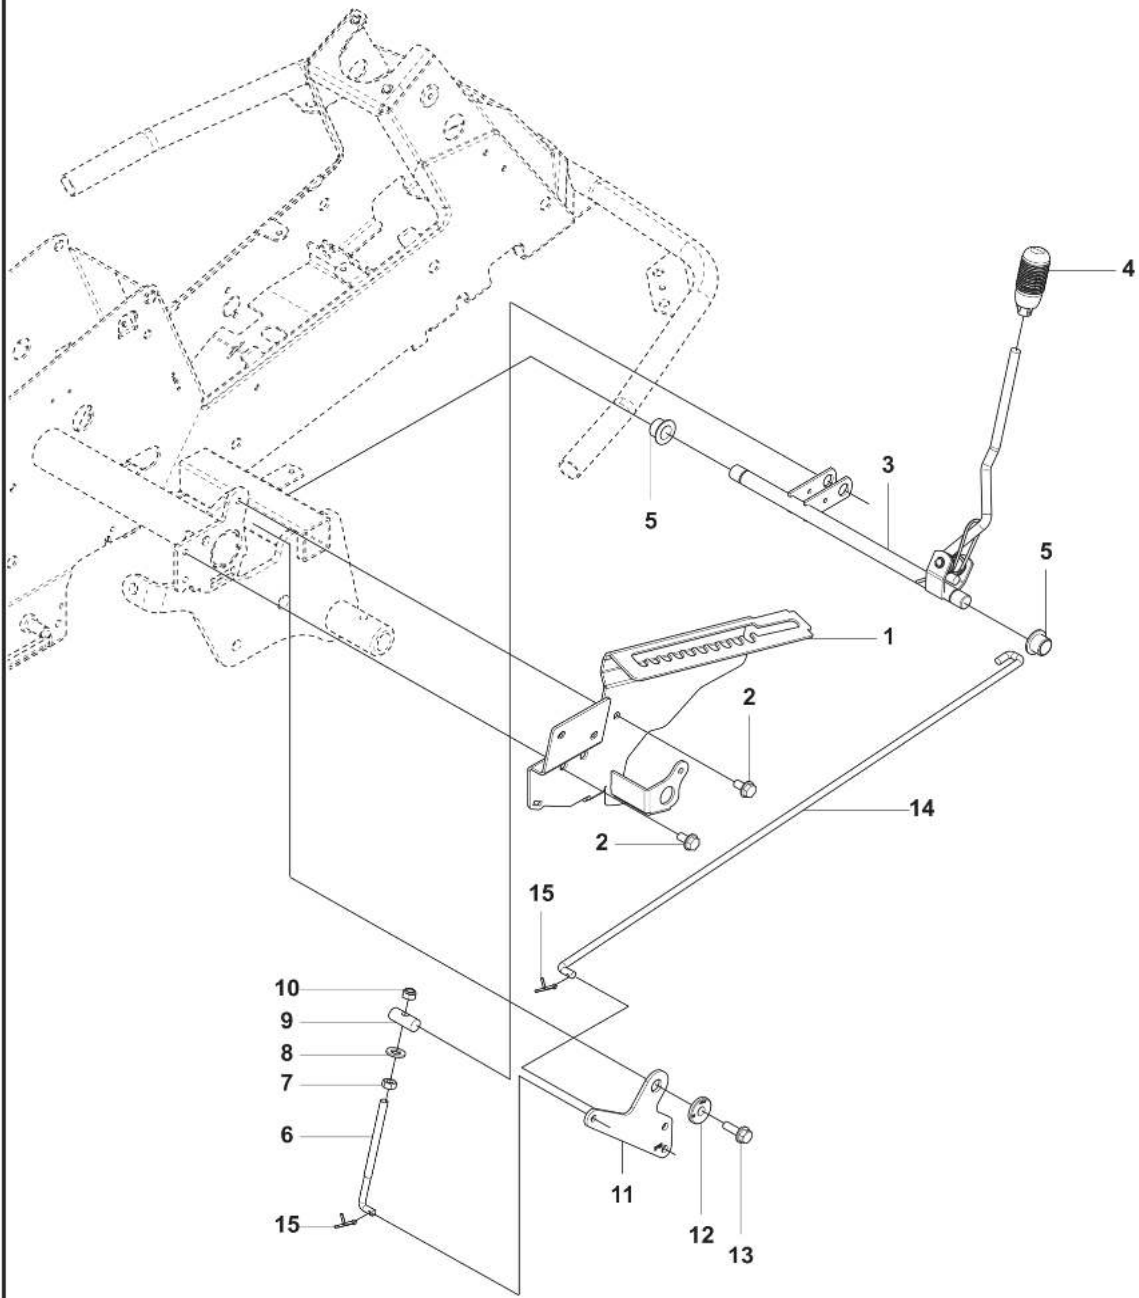

CONTROL UNIT

REF.	ART. NR	ARTIKELBESKRIVNING	ANMÄRKNING	KIT
1	578033101	STÖD		1
2	535475212	SKRUV EHHFM		4
3	578023501	GASREGLAGE		1
4	544301701	VAJER		1
5	506889101	KNOPP		1

COVER - 2

14

REF.	ART. NR	ARTIKELBESKRIVNING	ANMÄRKNING	KIT
1	577615801	KÅPA		1
3	577729301	KÅPA		1
4	577729401	KÅPA		1
5	577729501	STÅNKSÅRM		1
6	577729601	STÅNKSÅRM		1
7	535429101	SPRING NUT		4
8	544400501	SCREW		14
9	577737501	REGLAGEKÅPA		1
10	577764501	LOCK NUT		1
11	544239201	KÅPA		1
12	584260101	MATTA		1
13	578776301	AGGREGATKÅPA		1
14	576973401	DEKAL		1

ENGINE

REF.	ART. NR	ARTIKELBESKRIVNING	ANMÄRKNING	KIT
1	531262101	MOTOR		1
2	578207502	PINNSKRUV		4
3	529344601	DISTANSBRICKA		4
4	506556301	SCREW UNC		2
5	732211801	LOCK NUT		6
6	529361601	AVGASRÖR		1
7	533005401	LUFTKANAL		1
9	577813601	LJUDDÄMPARE		1
10	725236461	SKRUV EHHFT		2
11	501152201	CLAMP ASSY		1
12	577818502	VÄRMESKÖLD		1
13	506597401	SKRUV EHHFM		2
14	506839401	FJÄDERBRICKA		2
15	529905701	MOTORBÄGE		1
16	506570104	SKRUV EHHFM		5
17	532428287	PLUGG		1
18	591165901	OIL FILTER		1

CHASSIS

REF.	ART. NR	ARTIKELBESKRIVNING	ANMÄRKNING	KIT
1	594921402	CHASSI		1
2	506916201	MUTTER		4

ADJUSTER HEIGHT

REF.	ART. NR	ARTIKELBESKRIVNING	ANMÄRKNING	KIT
1	594701302	FÄSTE		1
2	506570103	SKRUV EHHFM		2
3	577999901	JUSTERSKRUV		1
4	588164101	HANDTAG		1
5	584871302	LAGER		2
6	506908201	HEIGHT ROD		1
7	731231801	MUTTER (HEXAGON)		1
8	734117201	BRICKA		1
9	506784601	PENNOR		1
10	732211801	LOCK NUT		1
11	578040701	LÄNK		1
12	584288604	BRICKA		1
13	506570105	SKRUV EHHFM		1
14	544227001	KOPPLINGSSTÅNG		1
15	721618301	SPLIT PIN		2