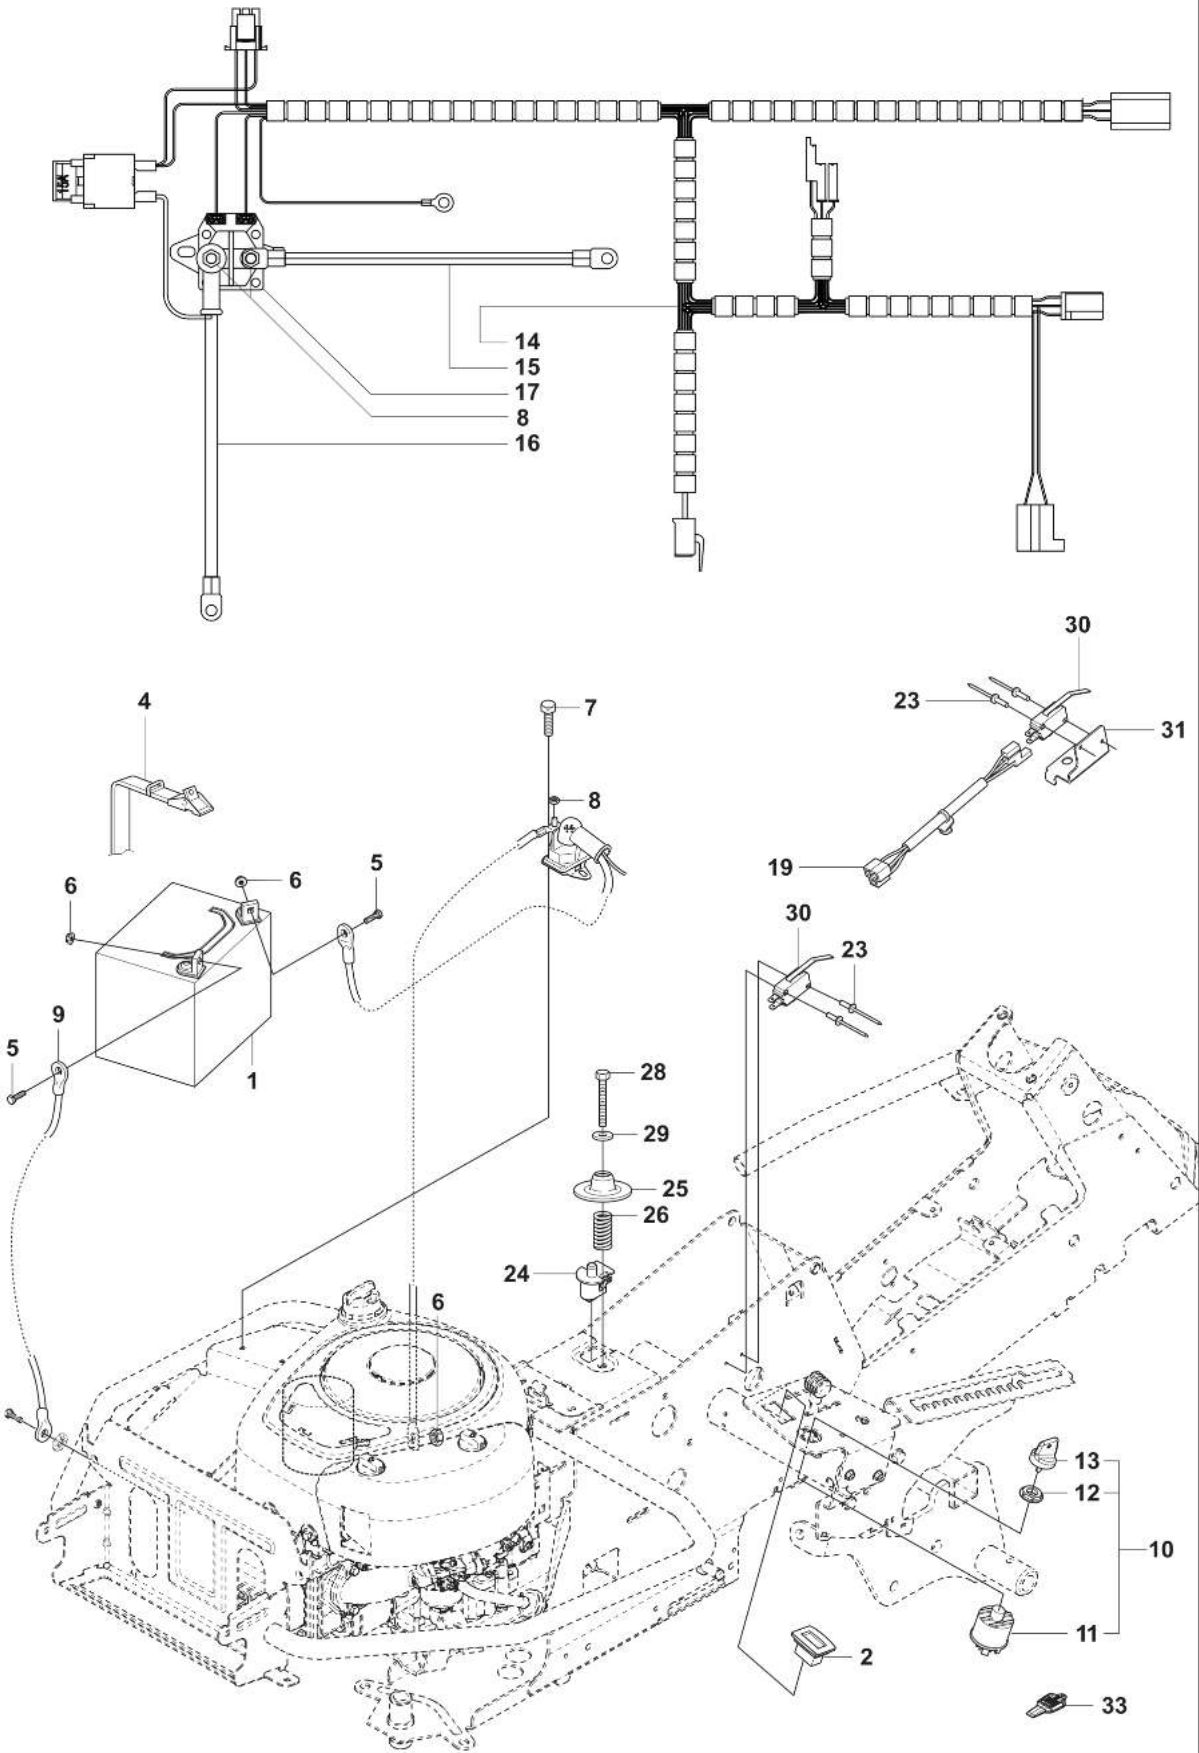

RESERVDELSKATALOG

: HUSQVARNA R 214

Reservdelslista

RESERVDELSLISTA

ATTACHMENTS

REF.	ART. NR	ARTIKELBESKRIVNING	ANMÄRKNING	KIT
1	578177401	REDSKAPSRAM		1
2	506895801	COLLAR SCREW		2
3	732252201	HEXAGON LÅSMUTTER		2
4	506837601	FJÄDER		2
5	506837701	RING BOLT		2
6	731232001	MUTTER (HEXAGON)		4
7	734117201	BRICKA		2
8	721680251	SPRING COTTER		1

ELECTRICAL

REF.	ART. NR	ARTIKELBESKRIVNING	ANMÄRKNING	KIT
1	577041601	BATTERI		1
2	587764301	TIMMÅTARE		1
4	506836802	REM		1
5	522622101	SKRUV EHHM		2
6	522624301	MUTTER		3
7	725236461	SKRUV EHHFT		1
8	506899801	MUTTER		2
9	576183801	KABEL		1
10	544442101	TÄNDNINGSTRÖMBRYTARE		1
11	544442201	TÄNDNINGSTRÖMBRYTARE		1
12	544442301	MUTTER		1
13	544442401	TÄNDNINGSNYCKEL		1
14	578338301	KABLAG		1
15	576183901	KABEL		1
16	586223901	VAJER		1
17	544439801	RELÄ		1
19	544892201	KABLAG		1
23	544440701	NIT		4
24	506909601	BRYTARE		1
25	506909701	FJÄDERBRICKA		1
26	544441201	FJÄDER		1
28	725246451	SKRUV EHHM		1
29	734116401	BRICKA		1
30	574316101	BRYTARE		2
31	544415701	FÄSTE		1
33	586379401	HÄVARM		1

CONTROL UNIT

REF.	ART. NR	ARTIKELBESKRIVNING	ANMÄRKNING	KIT
1	578033101	STÖD		1
2	535475212	SKRUV EHHFM		4
3	578023501	GASREGLAGE		1
4	544301701	VAJER		1
5	506889101	KNOPP		1

COVER - 2

14

REF.	ART. NR	ARTIKELBESKRIVNING	ANMÄRKNING	KIT
1	577615801	KÅPA		1
3	577729301	KÅPA		1
4	577729401	KÅPA		1
5	577729501	STÅNKSÅRM		1
6	577729601	STÅNKSÅRM		1
7	535429101	SPRING NUT		4
8	544400501	SCREW		14
9	577737501	REGLAGEKÅPA		1
10	577764501	LOCK NUT		1
11	544239201	KÅPA		1
12	584260101	MATTA		1
13	578776301	AGGREGATKÅPA		1
14	576973401	DEKAL		1