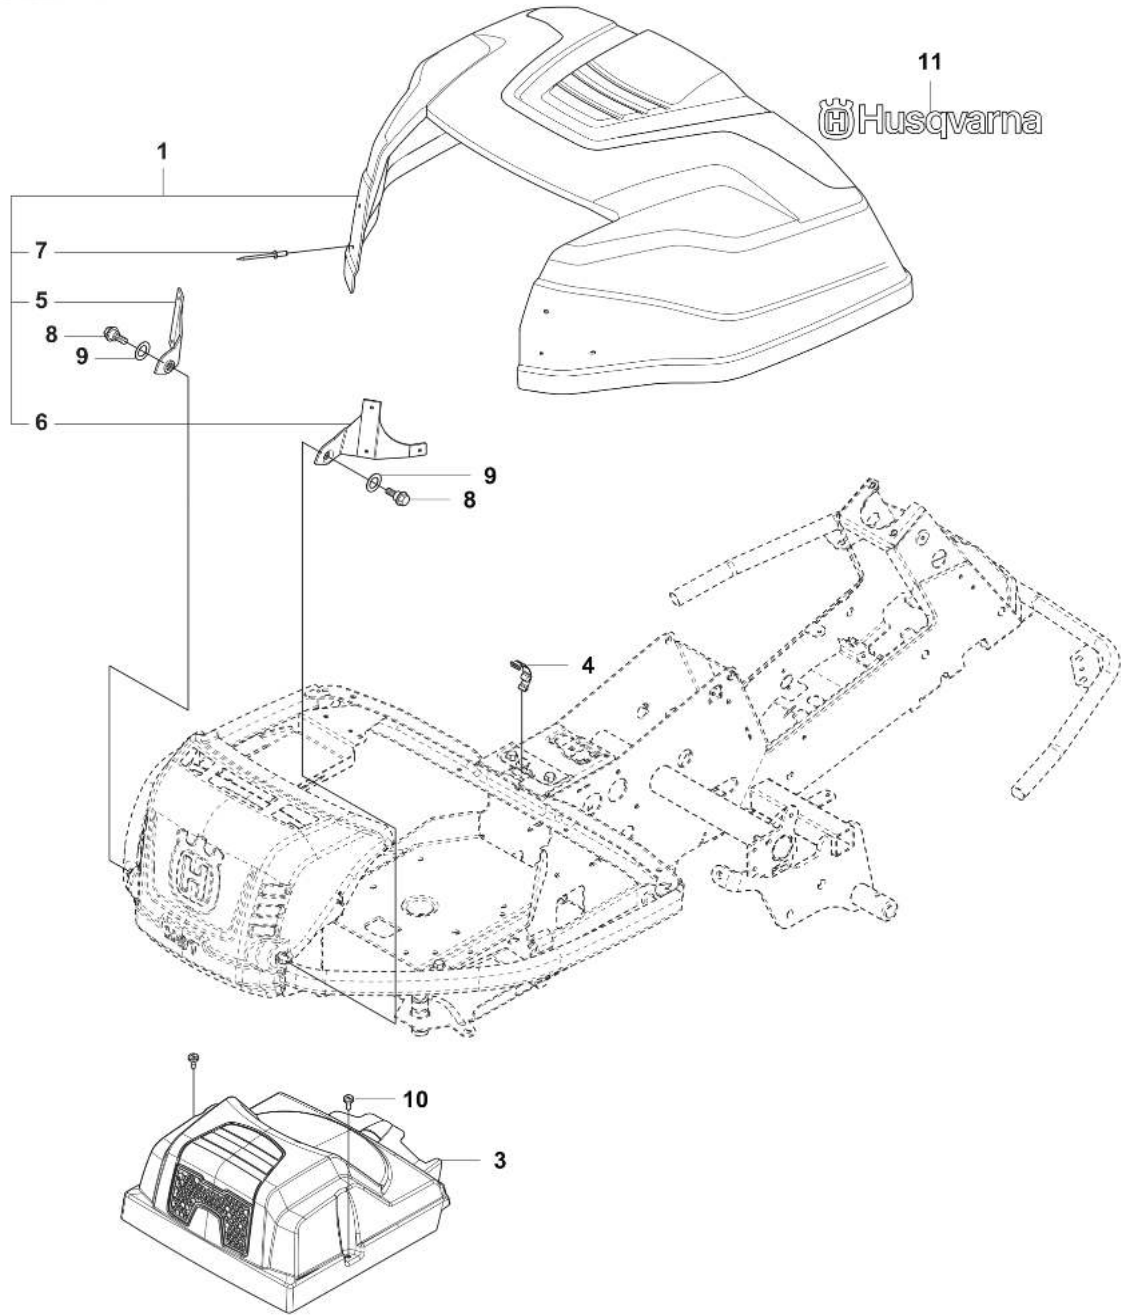

COVER - 1

REF.	ART. NR	ARTIKELBESKRIVNING	ANMÄRKNING	KIT
1	577614902	MOTORKÅPA KPL		1
3	578261304	TRANSMISSIONSKÅPA		1
4	588462803	SNÄPPE		1
5	578116501	GÅNGJÄRN		1
6	578116502	GÅNGJÄRN		1
7	722795402	NIT		6
8	506597401	SKRUV EHHFM		1
9	506839401	FJÄDERBRICKA		1
10	574856201	SCREW		2
11	577062001	DEKAL		2