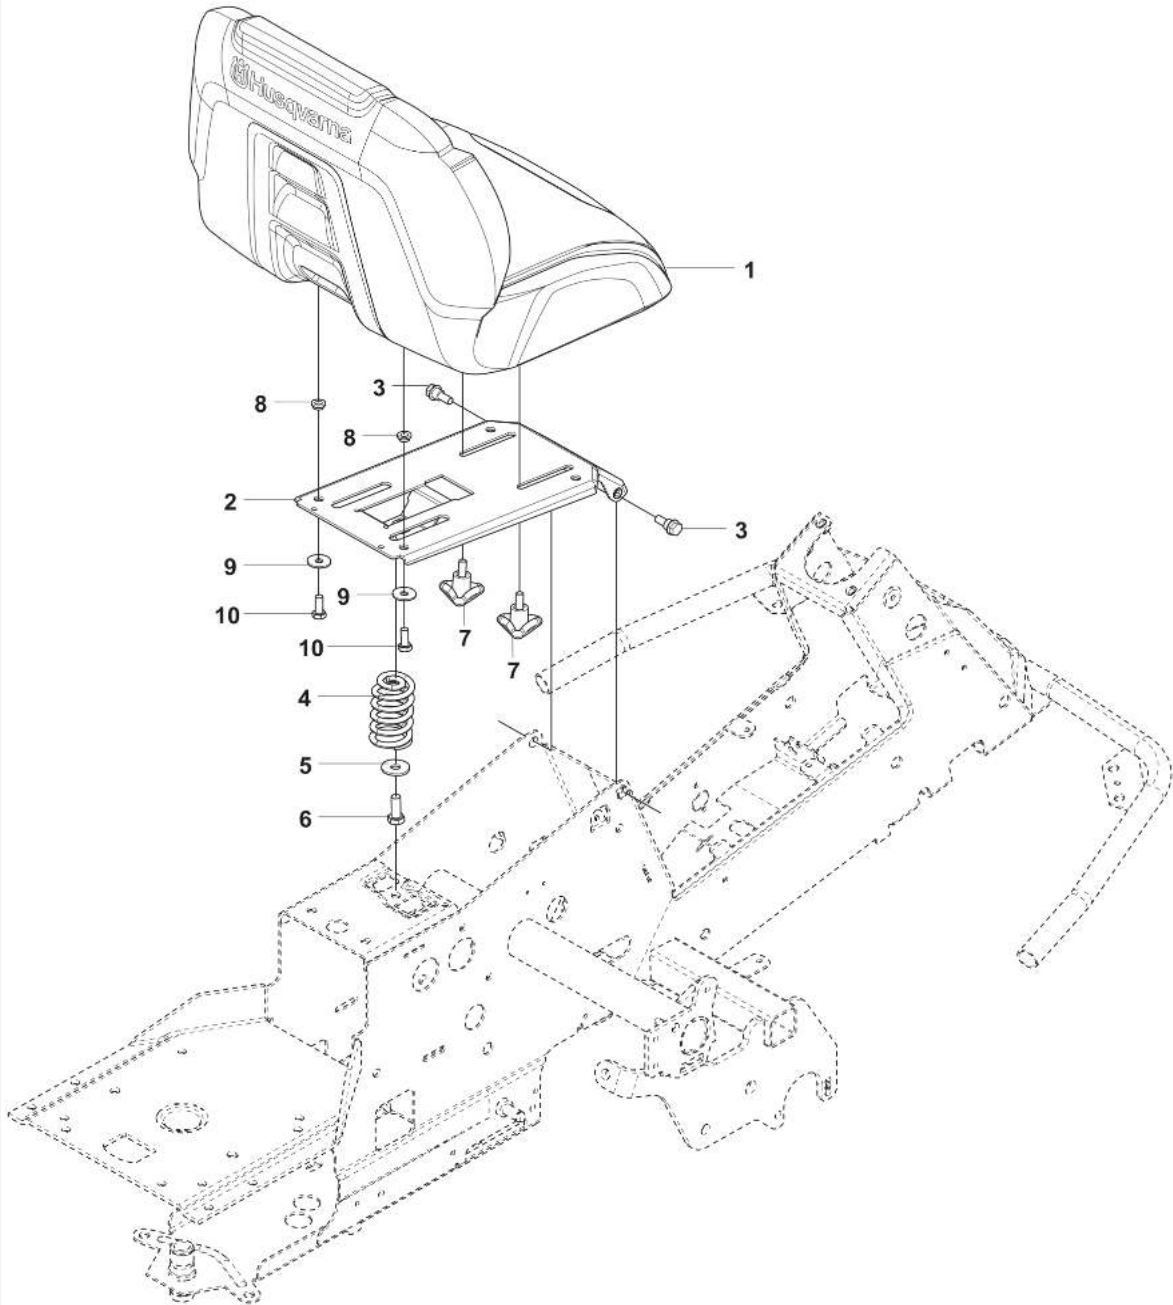

SEAT

REF.	ART. NR	ARTIKELBESKRIVNING	ANMÄRKNING	KIT
1	589345701	SÅTE		1
2	501131501	SÅTESFÄSTE KPL		1
3	506597401	SKRUV EHHFM		2
4	506915301	TRYCKFJÄDER		1
5	734117441	BRICKA		1
6	725249371	SKRUV EHHM		1
7	585065202	KNOPP		2
8	506565301	BUSHING		1
9	734116441	BRICKA		2
10	725245171	SKRUV EHHM		2