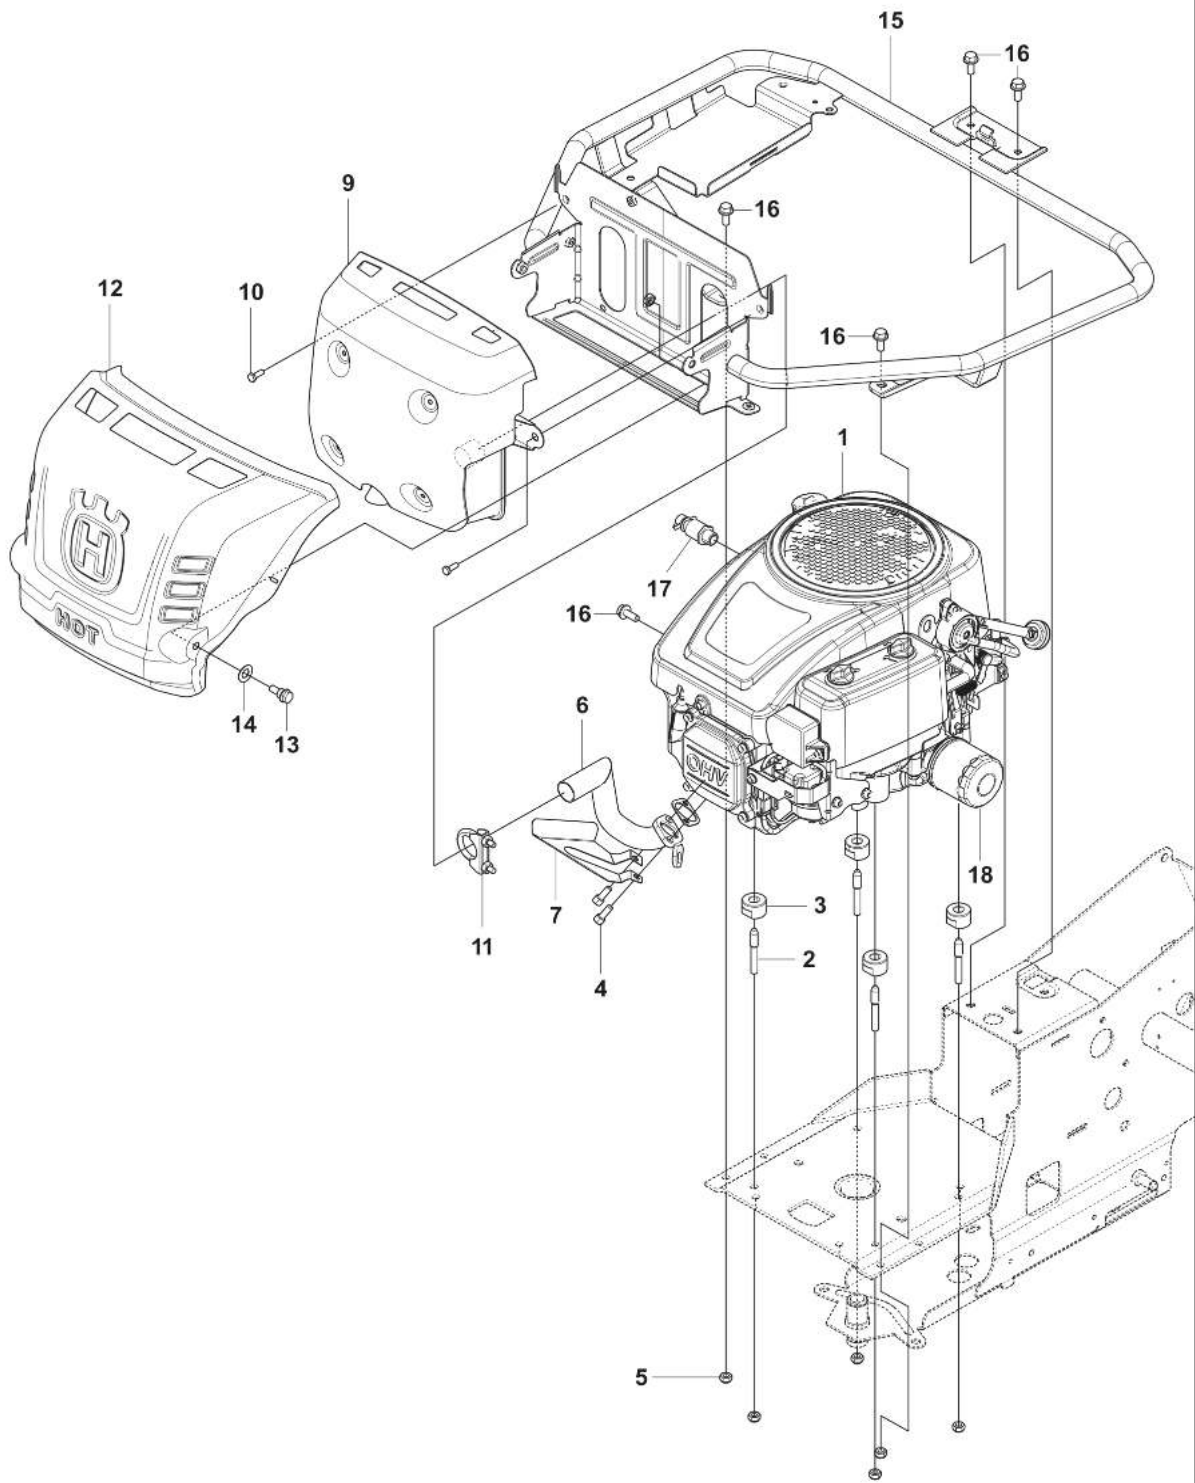

CONTROL UNIT

REF.	ART. NR	ARTIKELBESKRIVNING	ANMÄRKNING	KIT
1	578033101	STÖD		1
2	535475212	SKRUV EHHFM		4
3	578023501	GASREGLAGE		1
4	544301701	VAJER		1
5	506889101	KNOPP		1

COVER - 2

14

REF.	ART. NR	ARTIKELBESKRIVNING	ANMÄRKNING	KIT
1	577615801	KÅPA		1
3	577729301	KÅPA		1
4	577729401	KÅPA		1
5	577729501	STÅNKSÅRM		1
6	577729601	STÅNKSÅRM		1
7	535429101	SPRING NUT		4
8	544400501	SCREW		14
9	577737501	REGLAGEKÅPA		1
10	577764501	LOCK NUT		1
11	544239201	KÅPA		1
12	584260101	MATTA		1
13	578776301	AGGREGATKÅPA		1
14	576973401	DEKAL		1

ENGINE

REF.	ART. NR	ARTIKELBESKRIVNING	ANMÄRKNING	KIT
1	531262101	MOTOR		1
2	578207502	PINNSKRUV		4
3	529344601	DISTANSBRICKA		4
4	506556301	SCREW UNC		2
5	732211801	LOCK NUT		6
6	529361601	AVGASRÖR		1
7	533005401	LUFTKANAL		1
9	577813601	LJUDDÄMPARE		1
10	725236461	SKRUV EHHFT		2
11	501152201	CLAMP ASSY		1
12	577818502	VÄRMESKÖLD		1
13	506597401	SKRUV EHHFM		2
14	506839401	FJÄDERBRICKA		2
15	529905701	MOTORBÄGE		1
16	506570104	SKRUV EHHFM		5
17	532428287	PLUGG		1
18	591165901	OIL FILTER		1

CHASSIS

REF.	ART. NR	ARTIKELBESKRIVNING	ANMÄRKNING	KIT
1	594921402	CHASSI		1
2	506916201	MUTTER		4

ADJUSTER HEIGHT

REF.	ART. NR	ARTIKELBESKRIVNING	ANMÄRKNING	KIT
1	594701302	FÄSTE		1
2	506570103	SKRUV EHHFM		2
3	577999901	JUSTERSKRUV		1
4	588164101	HANDTAG		1
5	584871302	LAGER		2
6	506908201	HEIGHT ROD		1
7	731231801	MUTTER (HEXAGON)		1
8	734117201	BRICKA		1
9	506784601	PENNOR		1
10	732211801	LOCK NUT		1
11	578040701	LÄNK		1
12	584288604	BRICKA		1
13	506570105	SKRUV EHHFM		1
14	544227001	KOPPLINGSSTÅNG		1
15	721618301	SPLIT PIN		2