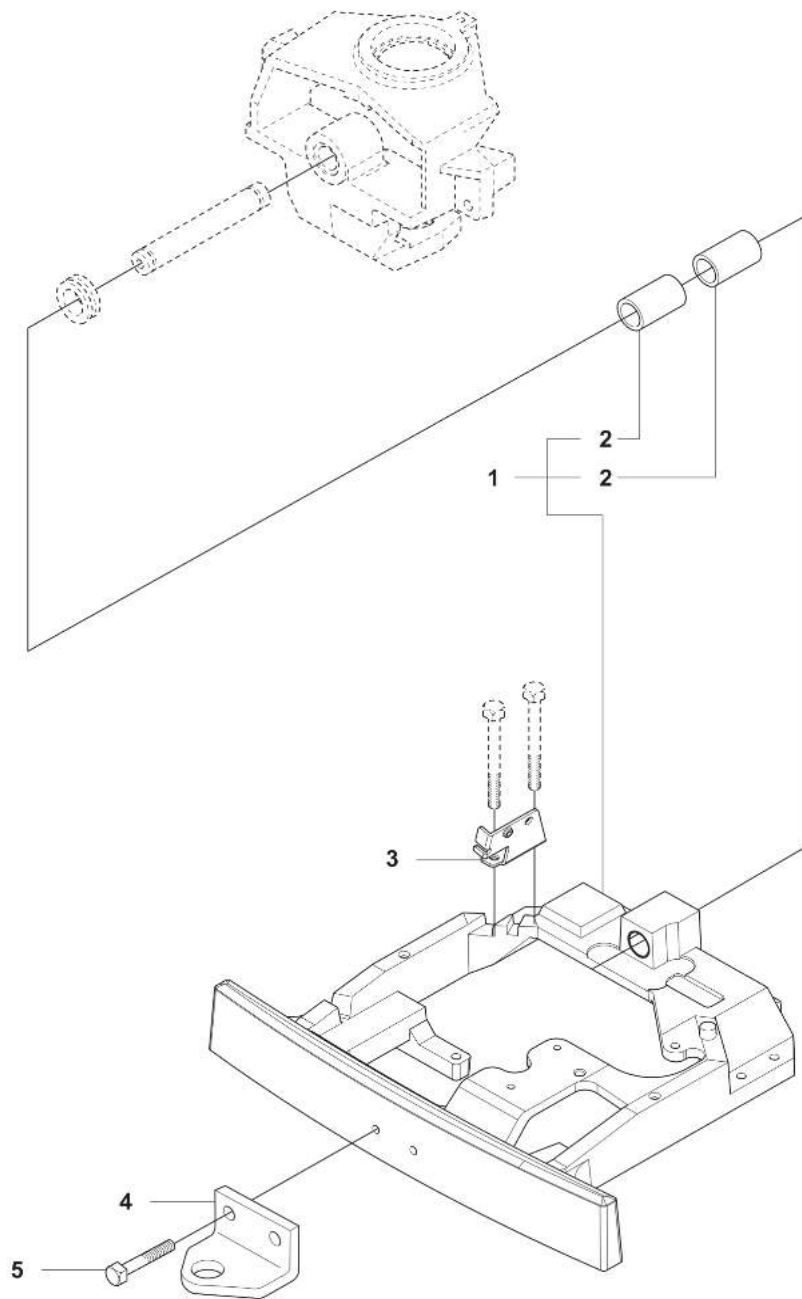

CHASSIS, REAR - 1

REF.	ART. NR	ARTIKELBESKRIVNING	ANMÄRKNING	KIT
1	582244601	FÄSTE		1
2	506986102	GLIDLAGER		2
3	506987701	FÄSTE		1
4	506889901	HÅKE		1
5	725249371	SKRUV EHHM		2