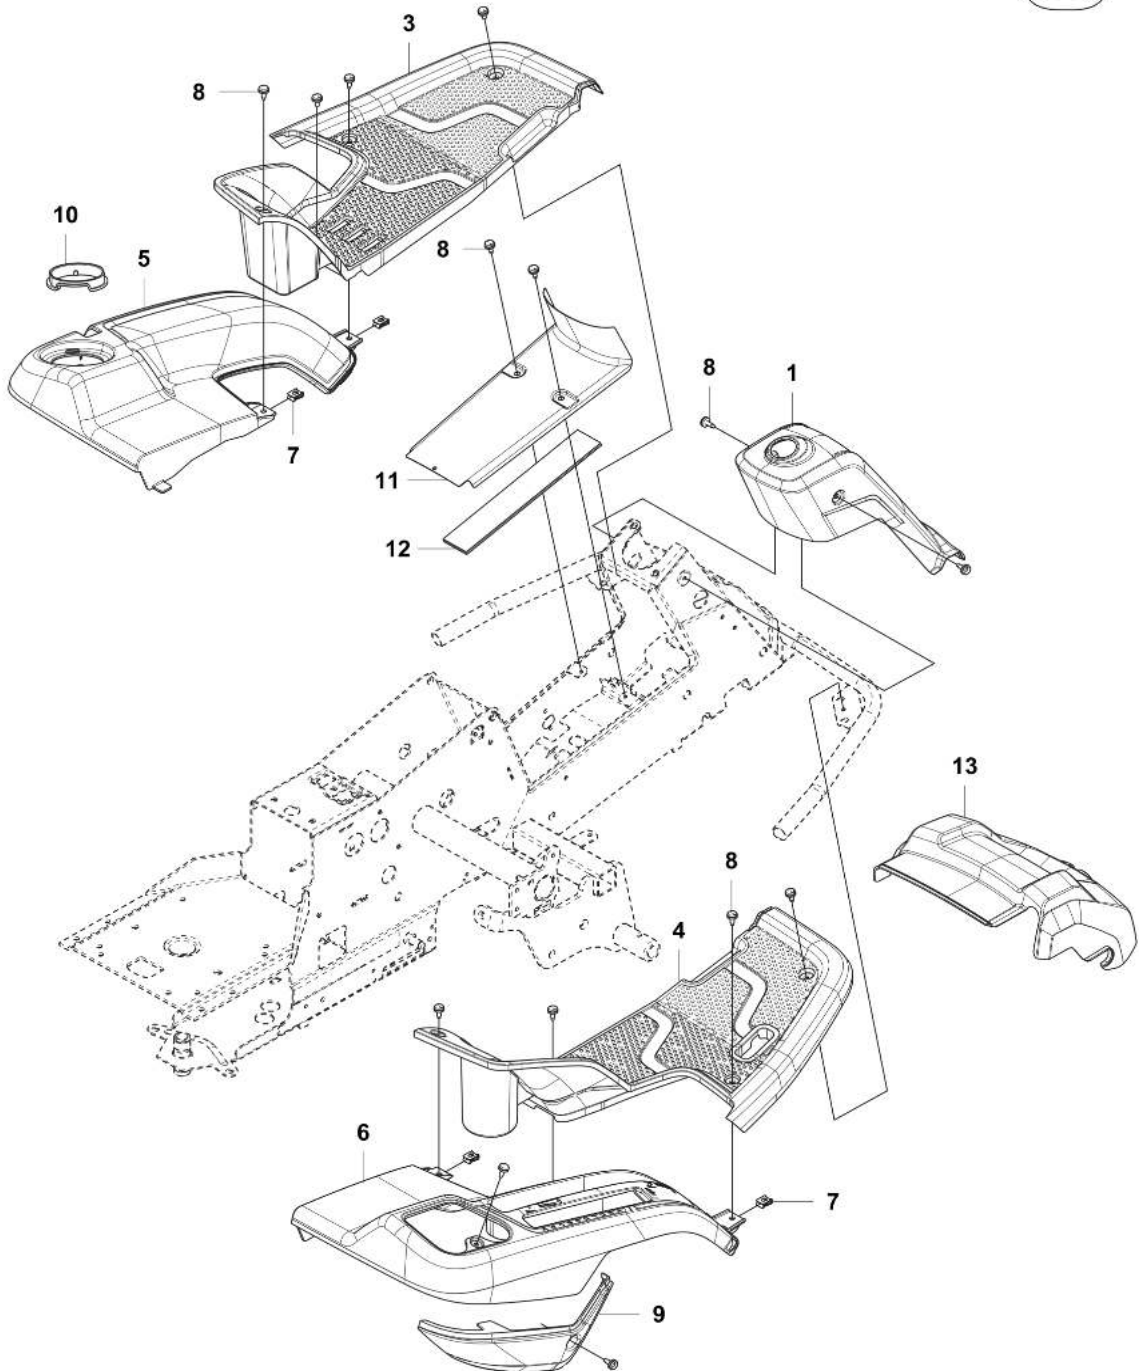

CHASSIS, REAR - 1

REF.	ART. NR	ARTIKELBESKRIVNING	ANMÄRKNING	KIT
1	582244601	FÄSTE		1
2	506986102	GLIDLAGER		2
3	506987701	FÄSTE		1
4	506889901	HÅKE		1
5	725249371	SKRUV EHHM		2

COVER - 1

REF.	ART. NR	ARTIKELBESKRIVNING	ANMÄRKNING	KIT
1	577614902	MOTORKÅPA KPL		1
3	578261304	TRANSMISSIONSKÅPA		1
4	588462803	SNÄPPE		1
5	578116501	GÅNGJÄRN		1
6	578116502	GÅNGJÄRN		1
7	722795402	NIT		6
8	506597401	SKRUV EHHFM		1
9	506839401	FJÄDERBRICKA		1
10	574856201	SCREW		2
11	577062001	DEKAL		2

CONTROL UNIT

REF.	ART. NR	ARTIKELBESKRIVNING	ANMÄRKNING	KIT
1	578033101	STÖD		1
2	535475212	SKRUV EHHFM		4
3	578023501	GASREGLAGE		1
4	544301701	VAJER		1
5	506889101	KNOPP		1

COVER - 2

14

REF.	ART. NR	ARTIKELBESKRIVNING	ANMÄRKNING	KIT
1	577615801	KÅPA		1
3	577729301	KÅPA		1
4	577729401	KÅPA		1
5	577729501	STÅNKSÅRM		1
6	577729601	STÅNKSÅRM		1
7	535429101	SPRING NUT		4
8	544400501	SCREW		14
9	577737501	REGLAGEKÅPA		1
10	577764501	LOCK NUT		1
11	544239201	KÅPA		1
12	584260101	MATTA		1
13	578776301	AGGREGATKÅPA		1
14	576973401	DEKAL		1