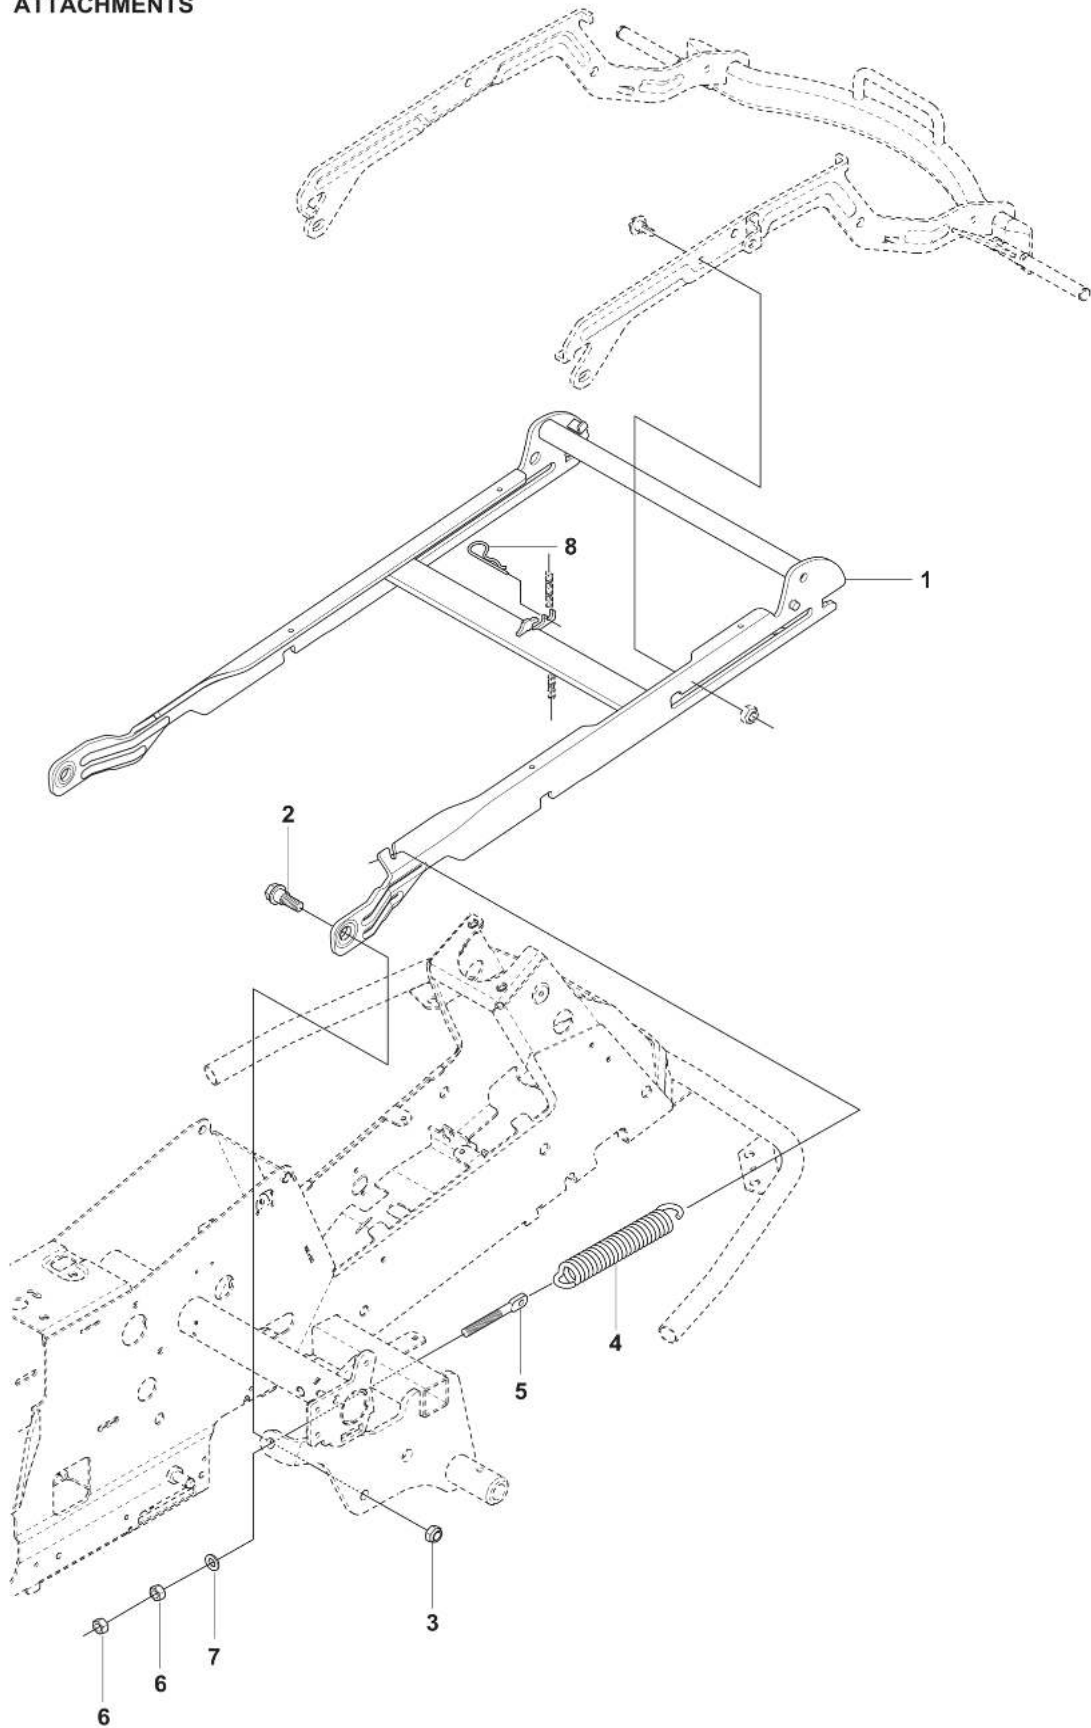

RESERVDELSKATALOG

: HUSQVARNA R 214

Reservdelslista

RESERVDELSLISTA

ATTACHMENTS

REF.	ART. NR	ARTIKELBESKRIVNING	ANMÄRKNING	KIT
1	578177401	REDSKAPSRAM		1
2	506895801	COLLAR SCREW		2
3	732252201	HEXAGON LÅSMUTTER		2
4	506837601	FJÄDER		2
5	506837701	RING BOLT		2
6	731232001	MUTTER (HEXAGON)		4
7	734117201	BRICKA		2
8	721680251	SPRING COTTER		1

CONTROL UNIT

REF.	ART. NR	ARTIKELBESKRIVNING	ANMÄRKNING	KIT
1	578033101	STÖD		1
2	535475212	SKRUV EHHFM		4
3	578023501	GASREGLAGE		1
4	544301701	VAJER		1
5	506889101	KNOPP		1

COVER - 2

14

REF.	ART. NR	ARTIKELBESKRIVNING	ANMÄRKNING	KIT
1	577615801	KÅPA		1
3	577729301	KÅPA		1
4	577729401	KÅPA		1
5	577729501	STÅNKSÅRM		1
6	577729601	STÅNKSÅRM		1
7	535429101	SPRING NUT		4
8	544400501	SCREW		14
9	577737501	REGLAGEKÅPA		1
10	577764501	LOCK NUT		1
11	544239201	KÅPA		1
12	584260101	MATTA		1
13	578776301	AGGREGATKÅPA		1
14	576973401	DEKAL		1