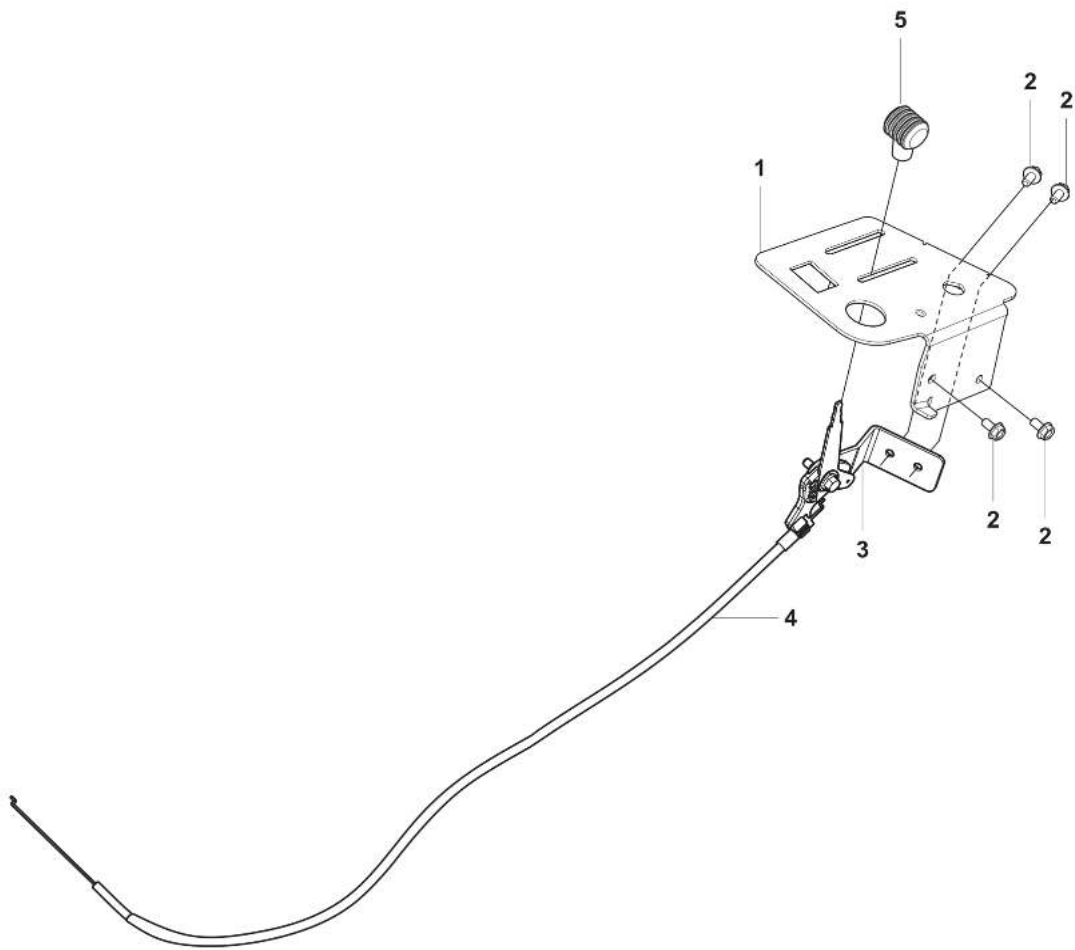

CHASSIS, REAR - 1

REF.	ART. NR	ARTIKELBESKRIVNING	ANMÄRKNING	KIT
1	582244601	FÄSTE		1
2	506986102	GLIDLAGER		2
3	506987701	FÄSTE		1
4	506889901	HÅKE		1
5	725249371	SKRUV EHHM		2

COVER - 1

REF.	ART. NR	ARTIKELBESKRIVNING	ANMÄRKNING	KIT
1	577614902	MOTORKÅPA KPL		1
3	578261304	TRANSMISSIONSKÅPA		1
4	588462803	SNÄPPE		1
5	578116501	GÅNGJÄRN		1
6	578116502	GÅNGJÄRN		1
7	722795402	NIT		6
8	506597401	SKRUV EHHFM		1
9	506839401	FJÄDERBRICKA		1
10	574856201	SCREW		2
11	577062001	DEKAL		2

CONTROL UNIT

REF.	ART. NR	ARTIKELBESKRIVNING	ANMÄRKNING	KIT
1	578033101	STÖD		1
2	535475212	SKRUV EHHFM		4
3	578023501	GASREGLAGE		1
4	544301701	VAJER		1
5	506889101	KNOPP		1

COVER - 2

14

REF.	ART. NR	ARTIKELBESKRIVNING	ANMÄRKNING	KIT
1	577615801	KÅPA		1
3	577729301	KÅPA		1
4	577729401	KÅPA		1
5	577729501	STÅNKSÅRM		1
6	577729601	STÅNKSÅRM		1
7	535429101	SPRING NUT		4
8	544400501	SCREW		14
9	577737501	REGLAGEKÅPA		1
10	577764501	LOCK NUT		1
11	544239201	KÅPA		1
12	584260101	MATTA		1
13	578776301	AGGREGATKÅPA		1
14	576973401	DEKAL		1