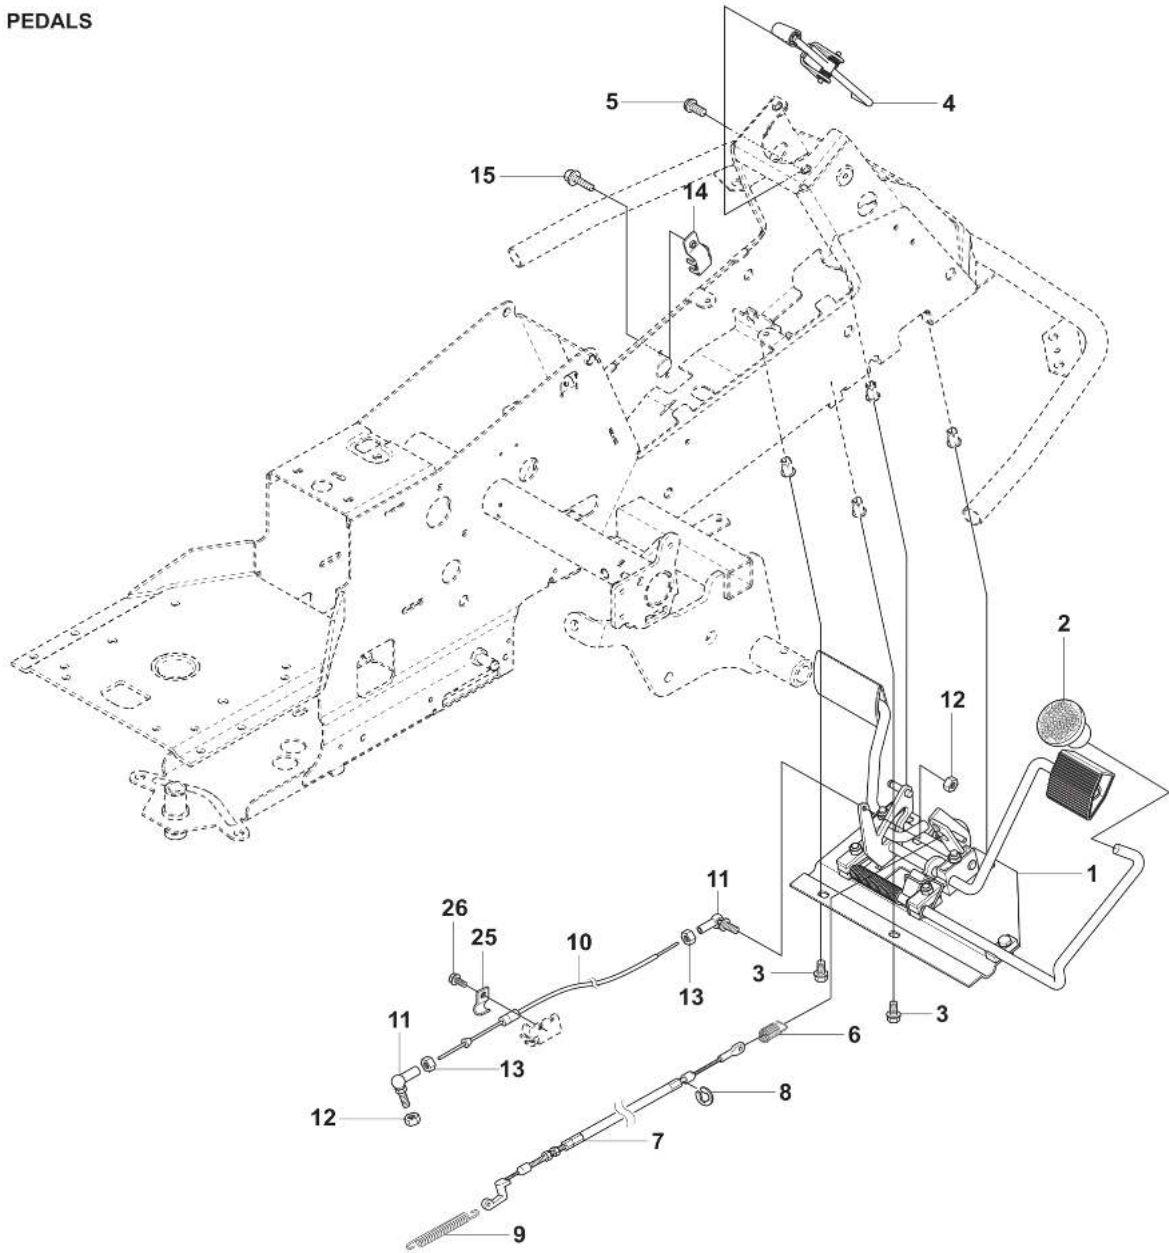

PEDALS

PEDALS

REF.	ART. NR	ARTIKELBESKRIVNING	ANMÄRKNING	KIT
1	597935402	PEDALPLATTA KPL		1
2	586727401	KNOPP		1
3	506570104	SKRUV EHHFM		4
4	544403101	BROMSARM KPL		1
5	725236461	SKRUV EHHFT		2
6	506946301	BROMSFJÄDER		1
7	506992701	BROMSWIRE		1
8	735310920	SPÄRRYTTARE		1
9	506535603	DRAGFJÄDER		1
10	582152001	REGLAGEKABEL		1
11	578776801	KULLED		2
12	732211601	LOCK NUT		2
13	731231401	MUTTER (HEXAGON)		2
14	522430801	FÄSTE		1
15	535475212	SKRUV EHHFM		1
17	535459901	RULLE		1
18	535459601	PLATTA		1
19	535459501	FJÄDER		1
20	506506501	LAGERSTÖD		4
21	506954101	LAGERSTÖD		5
22	506804101	PLATTA		3
23	586966401	PEDALGUMMI		1
24	586966402	PEDALGUMMI		1
25	506566501	KLÄMMA		1
26	725236461	SKRUV EHHFT		1