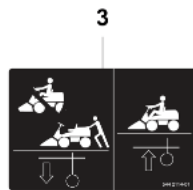

DECALS

REF.	ART. NR	ARTIKELBESKRIVNING	ANMÄRKNING	KIT
1	578364520	DEKAL		2
2	578392507	DEKAL		1
3	544211401	DEKAL		1
4	582570001	DEKAL		1
5	577062001	DEKAL		2
6	576973401	DEKAL		1