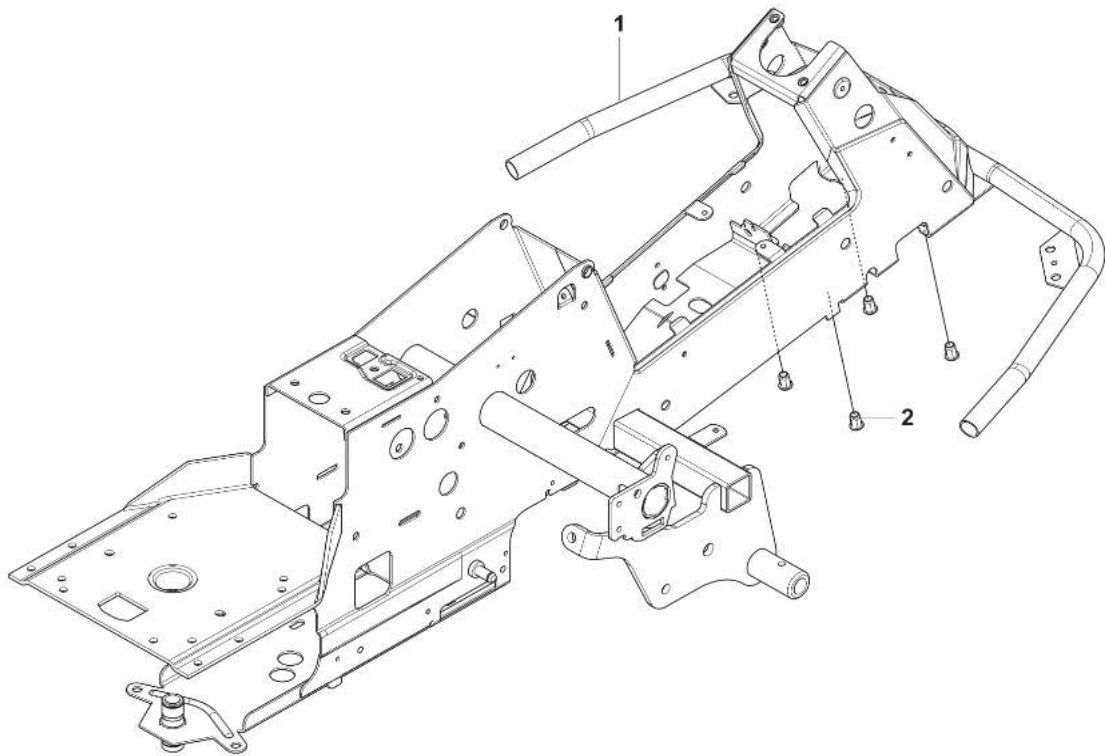

CHASSIS

REF.	ART. NR	ARTIKELBESKRIVNING	ANMÄRKNING	KIT
1	594921402	CHASSI		1
2	506916201	MUTTER		4