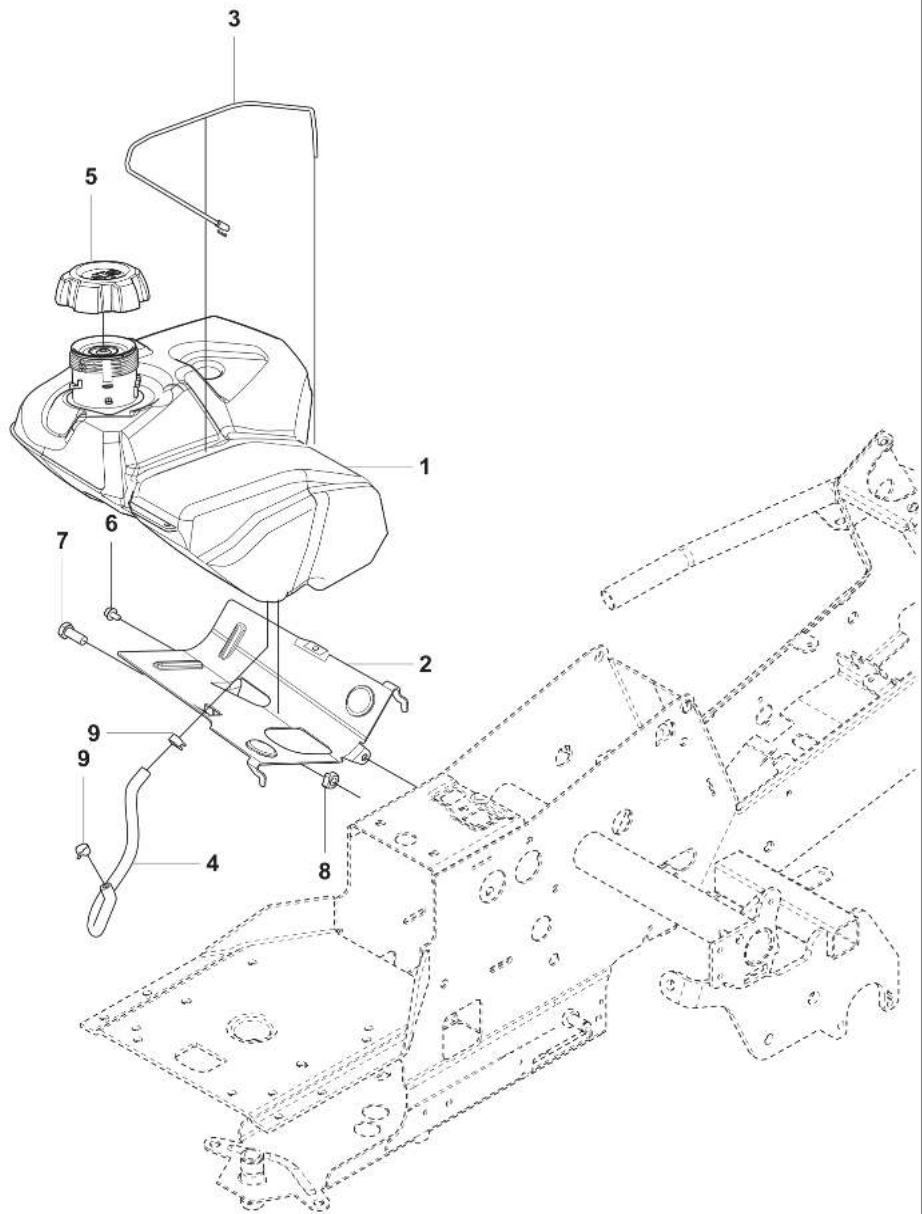

FUEL SYSTEM

REF.	ART. NR	ARTIKELBESKRIVNING	ANMÄRKNING	KIT
1	577915001	BRÄNSLETANK		1
2	578053801	FÄSTE		1
3	578261501	VAJER		1
4	504800010	BRÄNSLESLANG		1
5	584248702	FUEL CAP		1
6	725236461	SKRUV EHHFT		1
7	725249371	SKRUV EHHM		1
8	732211601	LOCK NUT		1
9	535469701	HOSE BRACE		2