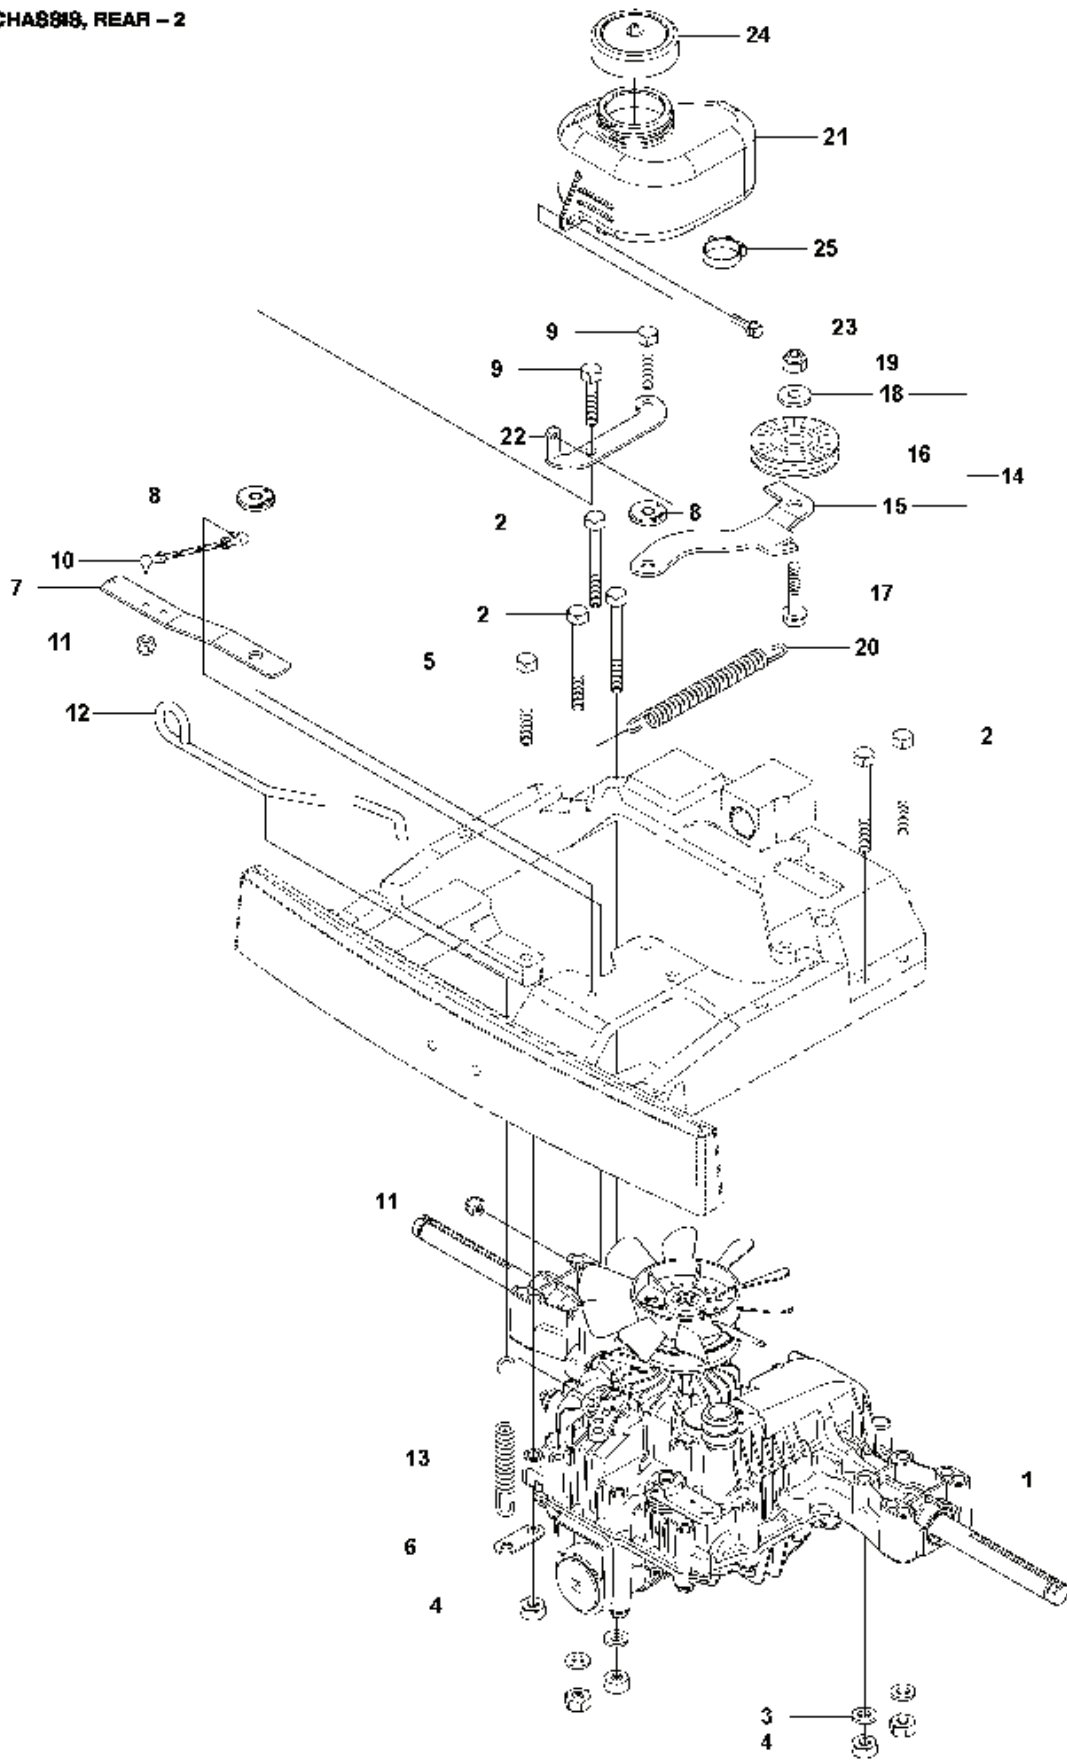

CHASSIS, REAR - 2

REF.	ART. NR	ARTIKELBESKRIVNING	ANMÄRKNING	KIT
1	590716801	TRANSMISSION		1
2	725246751	SKRUV EHHM		5
3	734116401	BRICKA		4
4	731231801	MUTTER (HEXAGON)		5
5	725246251	SKRUV EHHM		1
6	506599301	LÄNK		1
7	579596801	HÄVARM		1
8	584288604	BRICKA		2
9	725245171	SKRUV EHHM		2
10	506987501	JUSTERSTÅNG		1
11	732211401	LOCK NUT		2
12	506988201	FRIKOPPLINGSSTÅNG		1
13	506834301	FJÄDER		1
14	506988401	REMSPÄNNARE KPL		1
15	588740401	REMSPÄNNARE		1
16	506946901	REMSKIVA		1
17	725245571	SKRUV EHHM		1
18	734116441	BRICKA		1
19	732211801	LOCK NUT		1
20	506988601	FJÄDER	For 967847301	1
20	594924101	FJÄDER		1
21	544100101	EXPANSIONSTANK	For 967847301	1
21	544100102	EXPANSIONSTANK		1
22	544121701	FÄSTE		1
23	725236461	SKRUV EHHFT		1
24	506673301	TANKLOCK KPL		1
25	505131102	SLANGKLÄMMA		1