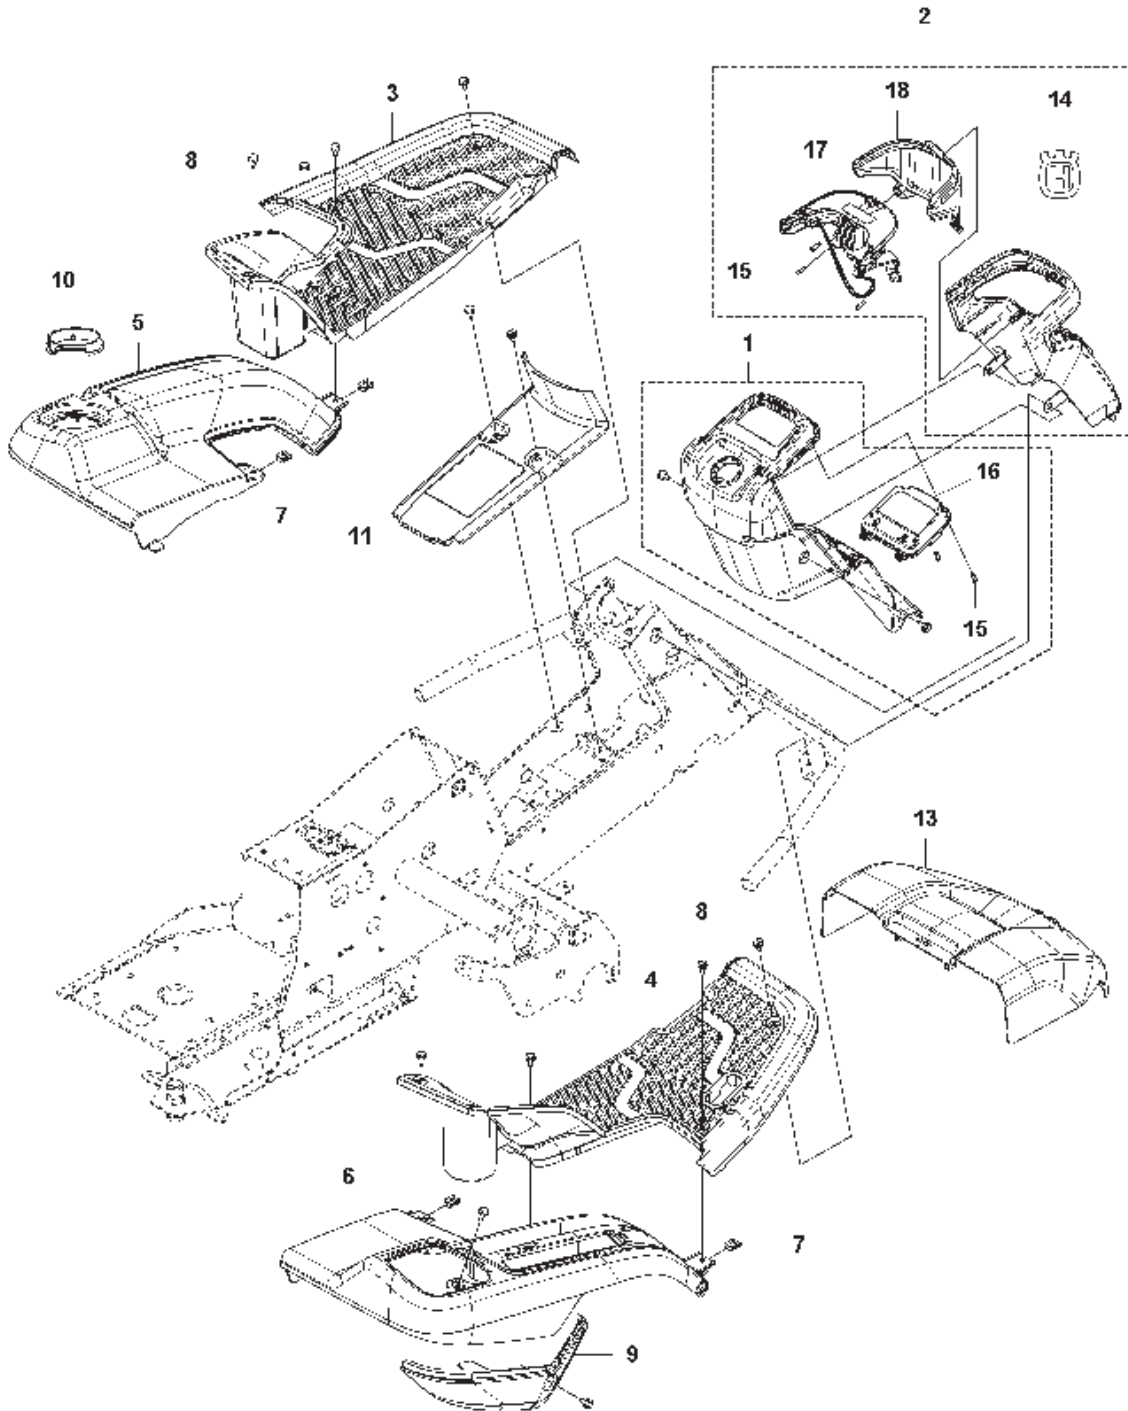

COVER - 2

REF.	ART. NR	ARTIKELBESKRIVNING	ANMÄRKNING	KIT
1	596567201	COVER ASSY		1
2	594706401	COVER ASSY		1
3	577729301	KÅPA		1
4	577729401	KÅPA		1
5	577729501	STÅNKSÅRM		1
6	577729601	STÅNKSÅRM		1
7	535429101	SPRING NUT		4
8	544400501	SCREW		14
9	577737501	REGLAGEKÅPA		1
10	577764501	LOCK NUT		1
11	599145201	KÅPA		1
13	525562401	AGGREGATKÅPA		1
14	576973401	DEKAL		1
15	502435301	SKRUV IXPANT		5
16	593739205	DISPLAY		1
17	593728501	HEADLIGHT		1
18	589495701	KÅPA		1