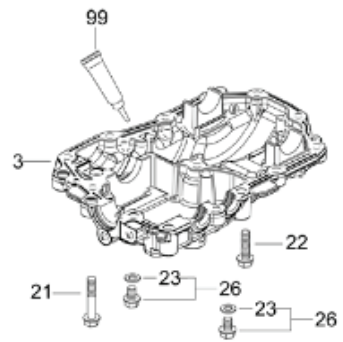

Bolt Tightening Specs.

Bolt Size	Torque
M8	16~18 ft.lb. (21~24 N.m)
M10	33~47 ft.lb. (45~64 N.m)

REF.	ART. NR	ARTIKELBESKRIVNING	ANMÄRKNING	KIT
2	502455701	UPPER HOUSING ASSY.		1
3	502455601	LOWER CASE		
4	535402852	BULT		
4	535414743	BULT		
5	502455801	PLATTA		
8	535402829	MAGNET		
9	502452001	MAGNET HOLDER		
10	502460801	BRICKA		
11	502456201	BYPASS SPRING		
13	535402817	HÄVARM		
14	502461201	LÅSRING		
15	535402832	PLUGG		
16	502461501	LÅSRING		
17	535402816	TAPP		
19	535414619	O-RING		
21	535414706	BULT		
23	506957501	BRICKA		
24	502455901	CENTER CASE		
25	502461601	DOWEL PIN 10 * 20		
26	577325801	BULT		
28	502462101	O-RING		
29	502462401	SEAL		
30	590622101	KOPPLING		1
36	502456401	THRUST METAL RETAINER		
37	502449201	LAGER		
38	535402874	CYLINDER		
43	535402883	LAGER		
44	535414686	PLATTA		
45	502456001	SWASH PLATE		
50	502457401	REGLAGEAXEL		
51	502462601	SEAL		
52	502457601	CONTROL BUSHING		
53	502461001	BRICKA		
54	502457501	AJUSTER BUSHING		
55	535402811	TÄTNING		
56	535414705	BULT		
60	535414638	PIN RETAINING SCREW		
61	502449401	DIFFERENTIAL GEAR KIT		
62	502458301	FINAL GEAR (54T)		
64	535414606	AXEL		
65	502460701	BRICKA		
66	502458101	REDUCTION GEAR L		
67	502452701	FINAL PINION GEAR (10T)		
68	502459301	AXLE SHAFT L/L. W/O DL		
69	502459201	AXLE SHAFT L/S. W/O DL		
70	535414645	BRICKA		
71	535414696	FLÅNSRING		
72	535402810	TÄTNING		
73	535414697	BUSHING		
75	535414616	DISTANSBRICKA		
76	535402838	HÄVARM		
77	535414617	AXEL		
78	502452801	BRAKE RETURN SPRING		
79	535414618	HÅLLARE		
80	535402840	PIN RETAINING SCREW		
82	535402841	TAPP		
99	502453401	SEALANT		
99	505348701	TÄTNING		
200	502459901	SEAL KIT		