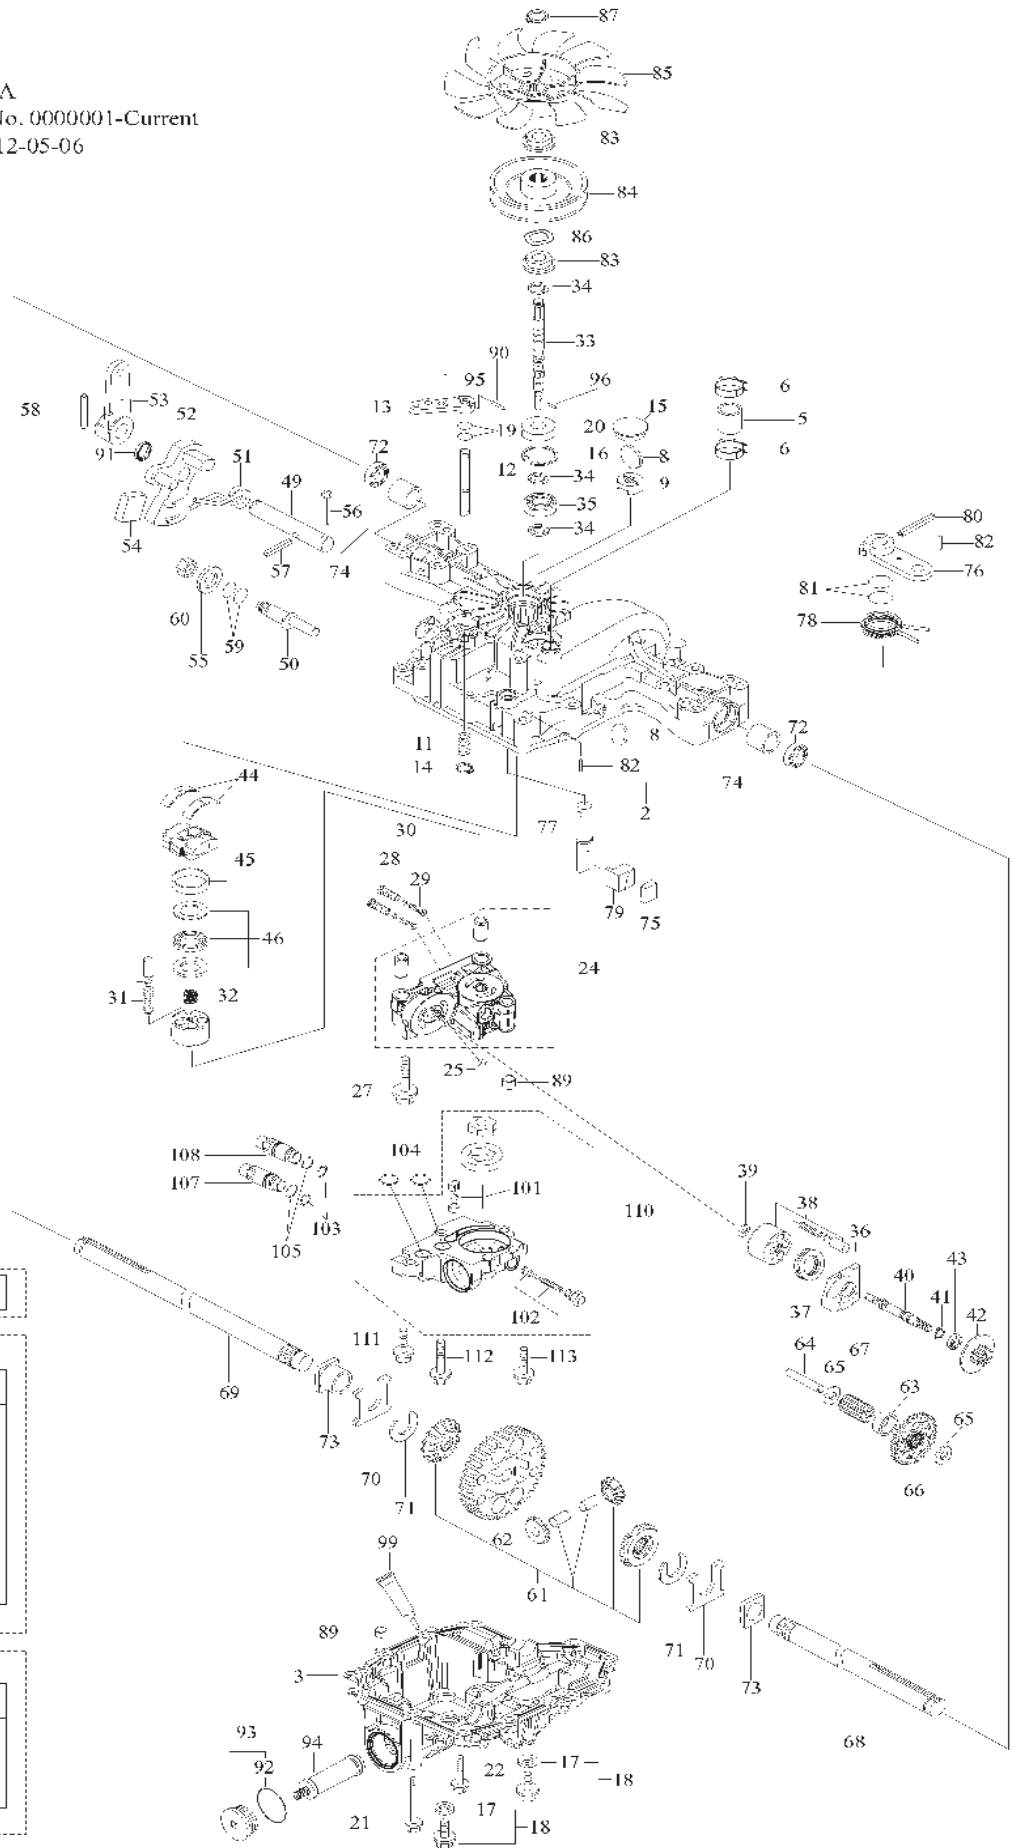

K574A
Ser. No. 0000001-Current
Rev. 12-05-06

- 1- **K574A Transmission**

200- **K574A Seal Kit**

Kit Includes	
#17	#91
#19	#92
#20	#94
#30	#99
#59	#103
#72	#104
#81	#105

All parts may not be used.

201- **K574A Repair Kit**

Kit Includes	
#24	#38
#31	

#200-Seal Kit
All parts may not be used.

REF.	ART. NR	ARTIKELBESKRIVNING	ANMÄRKNING	KIT
1	544116101	TRANSMISSION		1
2	502452901	UPPER CASE KIT		1
3	502852001	TRANSMISSIONSKÅPA		1
5	502451601	RÖR		1
6	506987001	SLANGKLÄMMA		1
8	535402829	MAGNET		1
9	535402830	HÅLLARE		1
11	502460101	FJÄDER		1
12	502852101	AXEL		1
13	535402817	HÄVARM		1
14	535402849	FLÄNSRING		1
15	535402832	PLUGG		1
16	535402850	FLÄNSRING		1
17	506957501	BRICKA		1
18	535402852	BULT		1
20	506957201	TÄTNING		1
21	502852201	BULT		1
22	535402828	SCREW		1
24	502852301	PUMPHUS		1
25	535402858	PIN RETAINING SCREW		1
27	535402863	BULT		1
28	535402860	VENTIL		1
29	535402861	FJÄDER		1
30	535402862	FILTER		1
31	535402864	HUS		1
32	535402869	FJÄDER		1
33	502852501	AXEL		1
34	535402807	KLÄMMA		1
35	535402871	LAGER		1
36	502852601	HUS		1
37	502460001	THRUST (BALL) BEARING		1
38	502852701	BLOCK		1
39	535402879	BRICKA		1
40	502451701	MOTOR SHAFT		1
41	535402881	FLÄNSRING		1
42	535402882	VÄXEL		1
43	535402883	LAGER		1
44	535402884	LAGER		1
45	502852801	PLATTA		1
46	523058901	LAGERSATS		1
49	502452201	REGLAGEAXEL		1
50	502853001	AXEL		1
51	502452101	TORSION SPRING HEAVY		1
52	535414951	ARM		1
53	502453201	REGLERARM		1
54	535402891	PLATTA		1
55	535402813	BRICKA		1
56	502452401	COTTER PIN 1/8" * 3/4"		1
57	502461801	SPRING PIN 6 * 36		1
58	535402809	PIN RETAINING SCREW		1
60	506956601	MUTTER		1
61	535402899	DIFFERENTIAL		1
62	535414604	DREV		1
63	535414605	HYLSA		1
64	535414606	AXEL		1
65	502460701	BRICKA		1
66	535414608	DREV		1
67	502452701	FINAL PINION GEAR (10T)		1
68	535414610	AXEL		1
69	535414611	AXEL		1
70	535414612	BRICKA		1
71	535414613	FLÄNSRING		1
72	535402837	TÄTNING		1
73	535414614	BUSHING		1
74	502853301	BUSHING		1
75	535414616	DISTANSBRICKA		1
76	535402838	HÄVARM		1
77	535414617	AXEL		1
78	535402839	FJÄDER		1
79	535414618	HÅLLARE		1
80	535402840	PIN RETAINING SCREW		1
82	535402841	TAPP		1
83	506986601	DISTANS		1
84	502451901	REMSKIVA		1
85	506986801	FLÅKT		1
86	506986501	FJÄDERBRICKA		1
87	735311500	SPÄRRING		1
89	535414699	PIN RETAINING SCREW		1