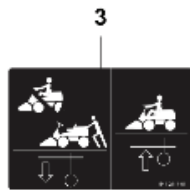

DECALS

REF.	ART. NR	ARTIKELBESKRIVNING	ANMÄRKNING	KIT
1	595274902	DEKAL		2
2	578392509	DEKAL		1
3	544211401	DEKAL		2
4	579091501	DEKAL		2
6	577062001	DEKAL		2
7	576973401	DEKAL		1