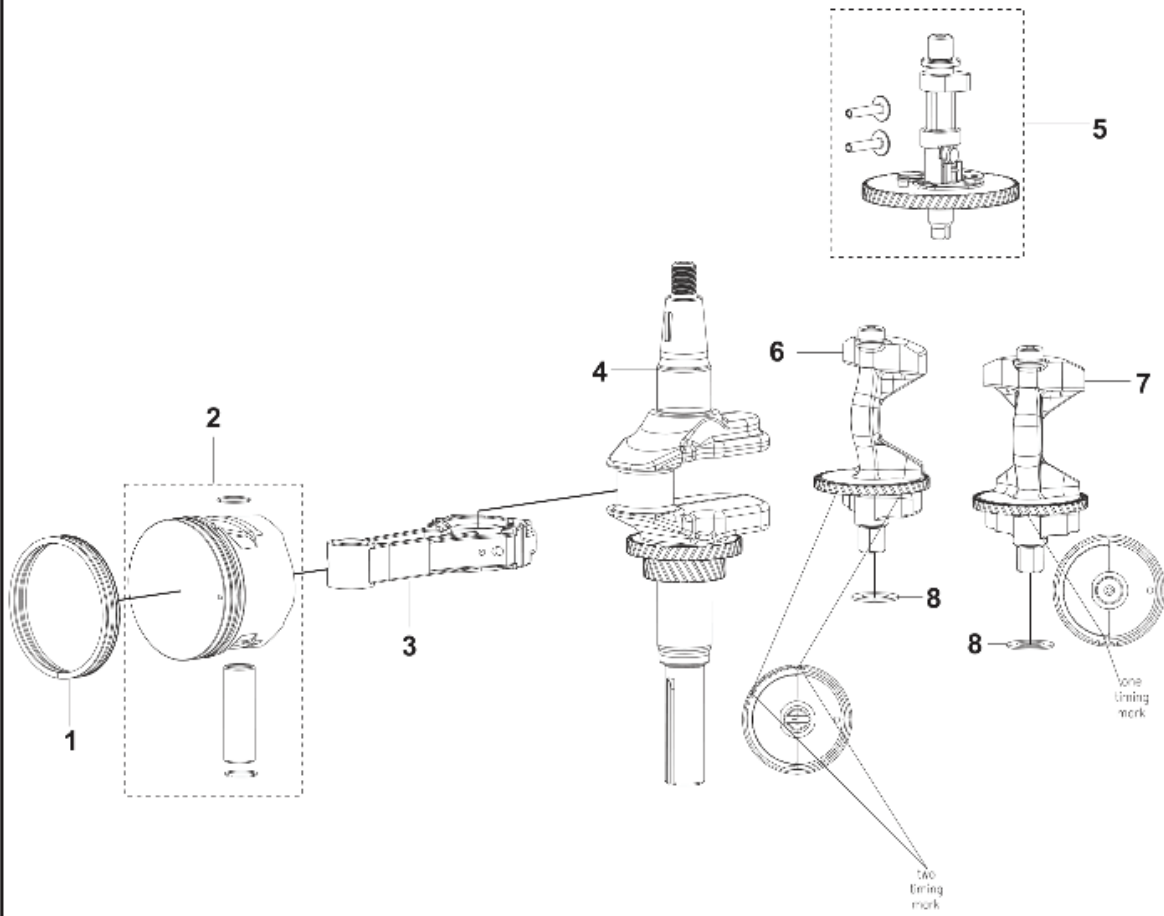

REF.	ART. NR	ARTIKELBESKRIVNING	ANMÄRKNING	KIT
90	535402816	TAPP		1
91	535402846	TÄTNING		1
92	535402820	O-RING		1
93	535402818	KÅPA		1
94	535402819	FILTER		1
95	535402833	TAPP		1
96	502853401	PENNOR		1
101	502451501	3RD CHECK VALVE		1
102	502853701	VENTIL KPL		1
105	502462001	O-RING		1
107	502851601	RÖR KPL		1
108	502851701	RÖR KPL		1
110	502853901	PUMPHUS		1
111	502854001	BULT		1
112	502854101	SCREW		1
113	502854201	BULT		1
200	502851801	TÄTNING		1

RESERVDELSKATALOG

:

Reservdelslista

RESERVDELSLISTA

HS 546AE
PRODUCT COMPLETE

REF.	ART. NR	ARTIKELBESKRIVNING	ANMÄRKNING	KIT
1	534126101	MOTOR		1

A HS 546AE
CYLINDER HEAD ASSY

REF.	ART. NR	ARTIKELBESKRIVNING	ANMÄRKNING	KIT
1	599349136	CYLINDERKÅPA	CYLINDER HEAD COVER KIT	1
2	598684559	BULT	GB/T 5789: M6 L=25	1
3	599349169	PACKNING	CYLINDER HEAD COVER GASKET	1
4	599349250	VENTILSATS		1
5	599349251	VENTILSATS	ROCKER ARM KIT	1
6	599349216	TRYCKSTÅNG	PUSH ROD SET	1
7	529458801	PLATTA	PUSH ROD GUIDE PLATE	1
8	590844201	TÄNDSTIFT	HQT-7	1
9	531147726	CYLINDER HEAD KIT		1
10	531146994	BULT	T390: M10×1.25 L=70	1
11	531147741	PACKNING	CYLINDER HEAD GASKET	1
12	599349138	TAPP	LOCATION PIN	1
13	599349146	DEFLEKTOR	AIR DEFLECTOR KIT	1
14	531147125	BULT	GB/T 5789: M6 L=16	1
15	531147735	BULT	GB/T 16674.1: M8 L=20	1
16	599349233	STUD	T381: 5/16-18/M8 L=34	1
17	599349172	PACKNING	MUFFLER GASKET	1

B HS 546AE
PISTON & CRANKSHAFT

REF.	ART. NR	ARTIKELBESKRIVNING	ANMÄRKNING	KIT
1	531147746	KOLVRING	SET	1
2	531147730	KOLV KPL		1
3	599349116	VEVSTAKE		1
4	531147745	VEVAXEL		1
5	599349102	KAMAXEL	KIT	1
6	599349222	AXEL	BALANCING SHAFT	1
7	599349221	AXEL	BALANCING SHAFT	1
8	599349065	BRICKA	T430: 20.2 x 34 x 1	1