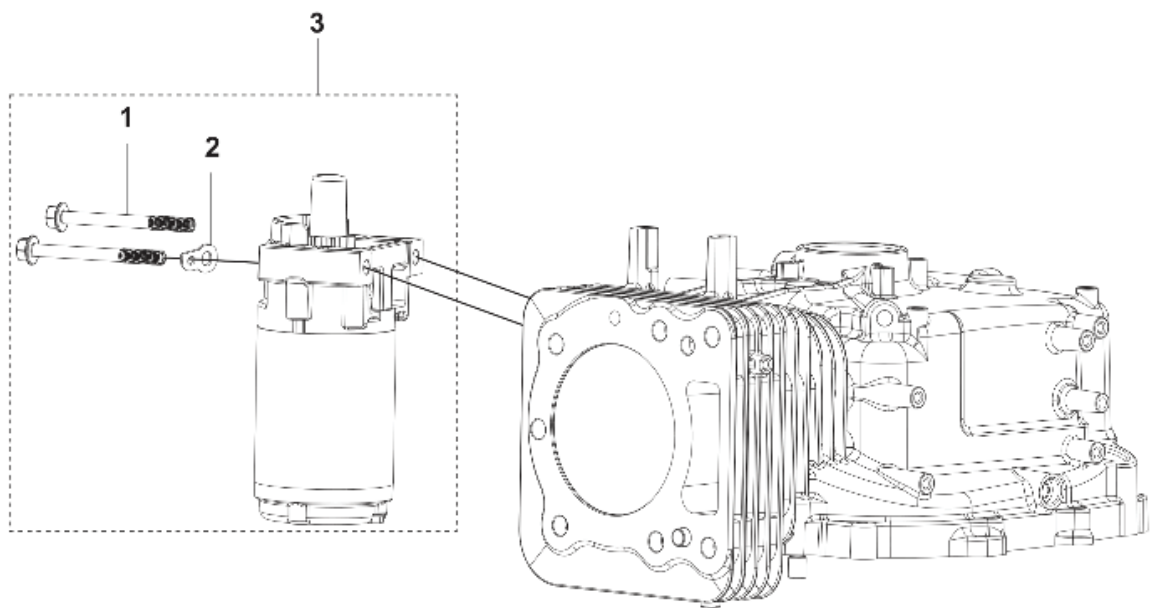

G HS 546AE
STARTING MOTOR

REF.	ART. NR	ARTIKELBESKRIVNING	ANMÄRKNING	KIT
1	598607401	BULT	GB/T 5789.M8 L=80 S=12	1
2	599349097	FÄSTE		1
3	598600601	STARTMOTOR		1