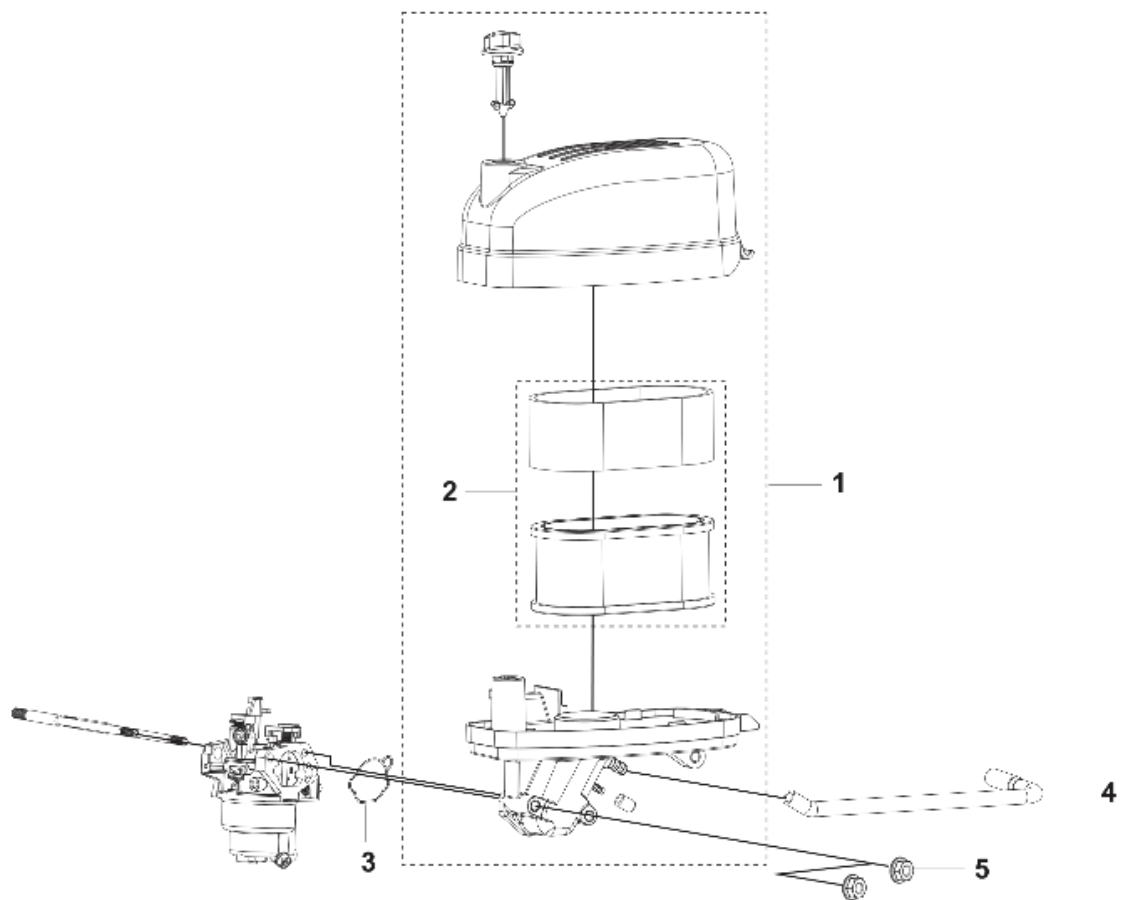

C HS 546AE
AIR FILTER

REF.	ART. NR	ARTIKELBESKRIVNING	ANMÄRKNING	KIT
1	599349085	LUFTFILTER KPL		1
2	599349081	LUFTFILTER	ELEMENT	1
3	599349078	PACKNING	CARBURETTOR GASKET	1
4	531147750	RÖR	BREATHER TUBE	1
5	599349345	MUTTER	GB/T 6177.1:M6	1