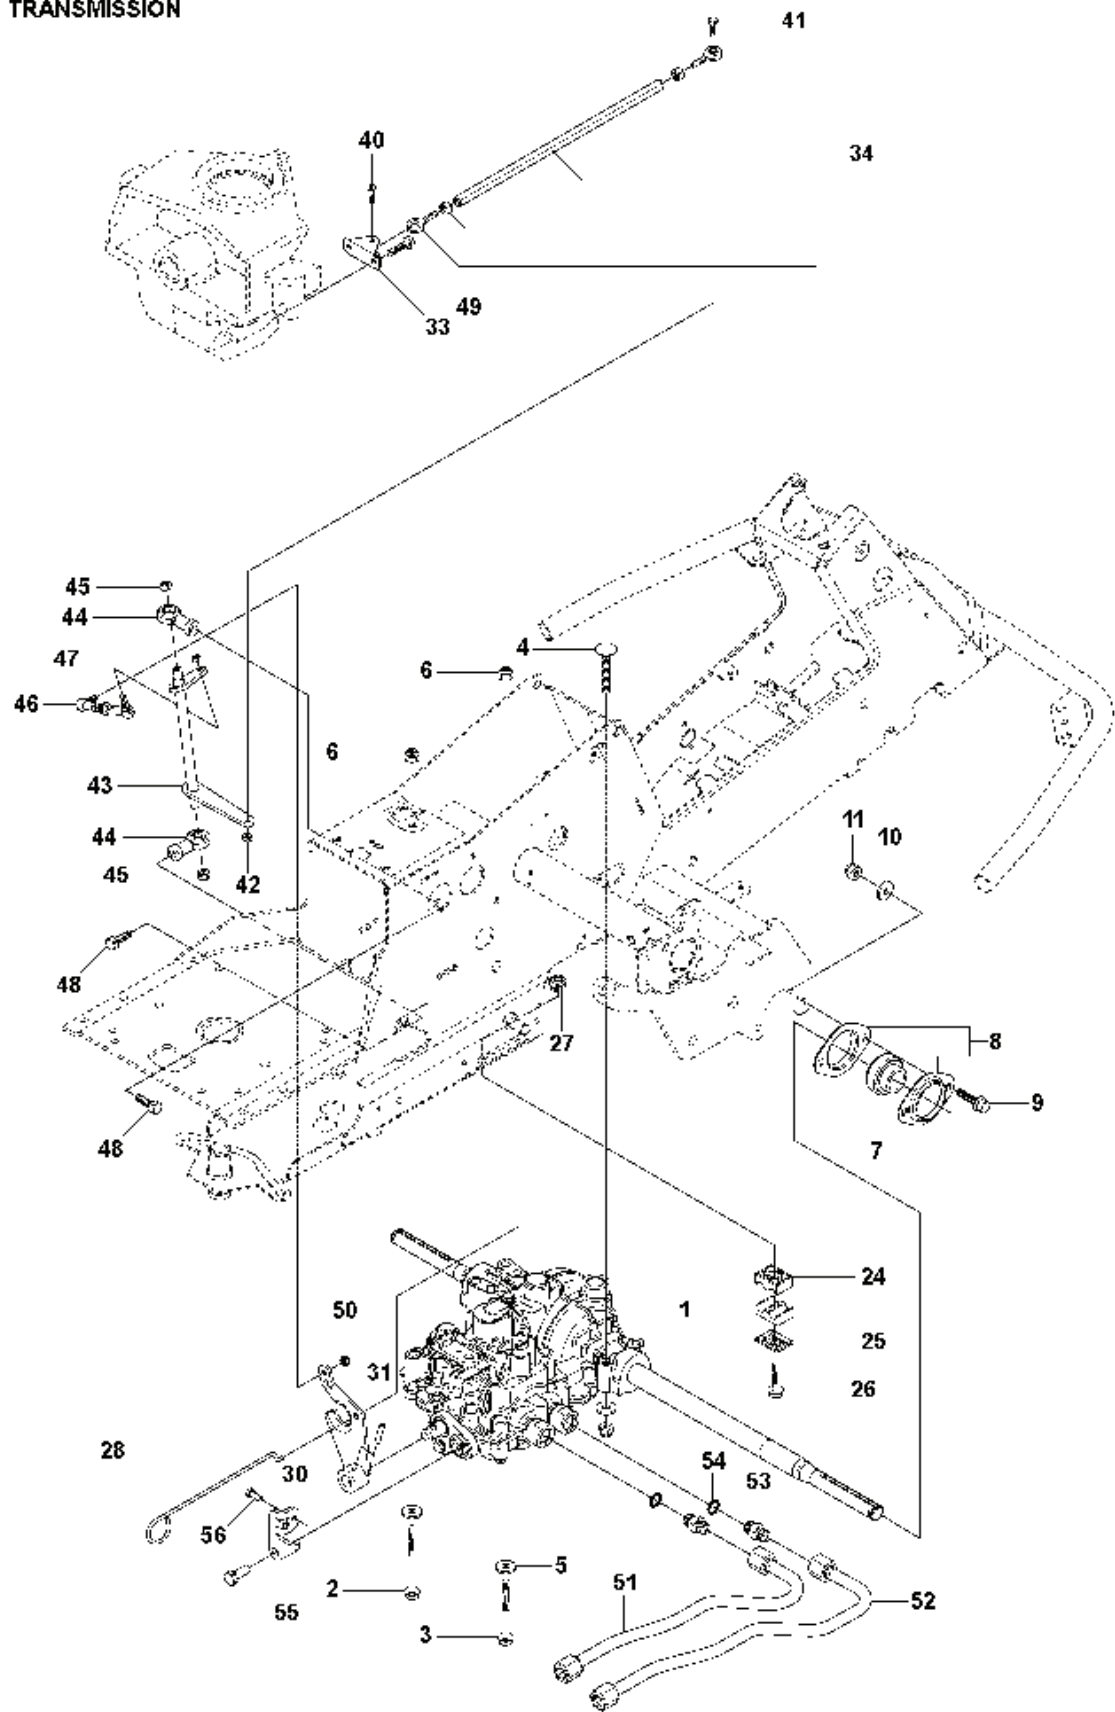

TRANSMISSION

REF.	ART. NR	ARTIKELBESKRIVNING	ANMÄRKNING	KIT
1	575484301	TRANSMISSION		1
2	725246751	SKRUV EHHM		1
3	725246451	SKRUV EHHM		1
4	535423803	SKRUV RSQM		1
5	734116401	BRICKA		3
6	732211801	LOCK NUT		3
7	544008902	LAGER		1
8	544009002	LAGERHUS		2
9	506570105	SKRUV EHHFM		2
10	734116401	BRICKA		2
11	732211801	LOCK NUT		2
24	544373302	RÖRHÅLLARE		1
25	544373802	TÄCKPLATTA		1
26	506570107	SKRUV EHHFM		1
27	544811701	KORGMUTTER		1
28	535499701	ARM		1
30	578291901	HÄVARM		1
31	721434701	SPÄNNSTIFT		1
33	535492802	FÄSTE		1
34	544456703	STÅNG	For 967847301	1
34	593959403	STÅNG		1
40	544841701	SCREW		1
41	725237071	SKRUV EHHM	For 967847301	1
41	522622101	SKRUV EHHM		1
42	732211601	LOCK NUT		1
43	592910901	HÄVARM		1
44	506951701	LÄNKHUVUD		2
45	732211801	LOCK NUT		2
46	544441901	JUSTERSTÅNG		1
47	732211601	LOCK NUT		1
48	725249371	SKRUV EHHM	For 967847301	2
48	725249171	SKRUV EHHM		2
49	725236651	HEXAGONAL SCREW M6X12		2
50	732211601	LOCK NUT		3
51	544808001	HYDRAULRÖR		1
52	544807901	HYDRAULRÖR		1
53	535426806	RÖRKOPPLING		2
54	592954301	PACKNING		2
55	578047801	FÄSTE		1
56	725236861	SKRUV EHHFT		1