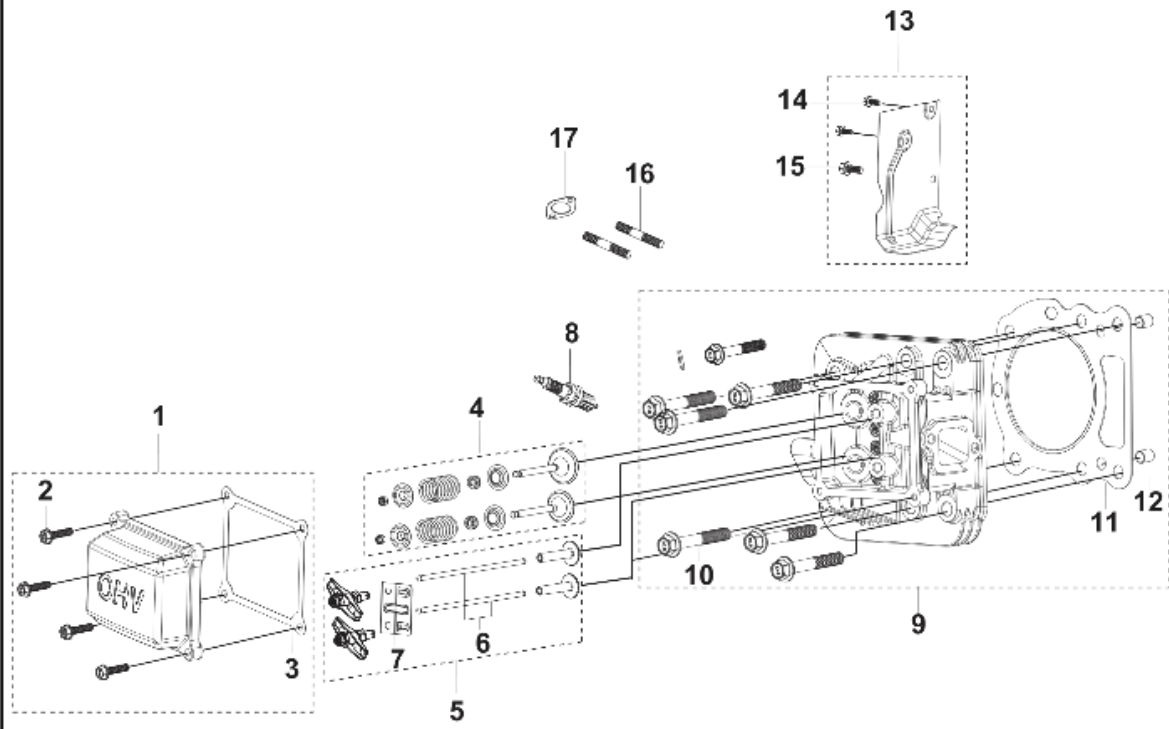

RESERVDELSKATALOG

:

Reservdelslista

RESERVDELSLISTA

HS 546AE
PRODUCT COMPLETE

REF.	ART. NR	ARTIKELBESKRIVNING	ANMÄRKNING	KIT
1	534126101	MOTOR		1

A HS 546AE
CYLINDER HEAD ASSY

REF.	ART. NR	ARTIKELBESKRIVNING	ANMÄRKNING	KIT
1	599349136	CYLINDERKÅPA	CYLINDER HEAD COVER KIT	1
2	598684559	BULT	GB/T 5789: M6 L=25	1
3	599349169	PACKNING	CYLINDER HEAD COVER GASKET	1
4	599349250	VENTILSATS		1
5	599349251	VENTILSATS	ROCKER ARM KIT	1
6	599349216	TRYCKSTÅNG	PUSH ROD SET	1
7	529458801	PLATTA	PUSH ROD GUIDE PLATE	1
8	590844201	TÄNDSTIFT	HQT-7	1
9	531147726	CYLINDER HEAD KIT		1
10	531146994	BULT	T390: M10×1.25 L=70	1
11	531147741	PACKNING	CYLINDER HEAD GASKET	1
12	599349138	TAPP	LOCATION PIN	1
13	599349146	DEFLEKTOR	AIR DEFLECTOR KIT	1
14	531147125	BULT	GB/T 5789: M6 L=16	1
15	531147735	BULT	GB/T 16674.1: M8 L=20	1
16	599349233	STUD	T381: 5/16-18/M8 L=34	1
17	599349172	PACKNING	MUFFLER GASKET	1