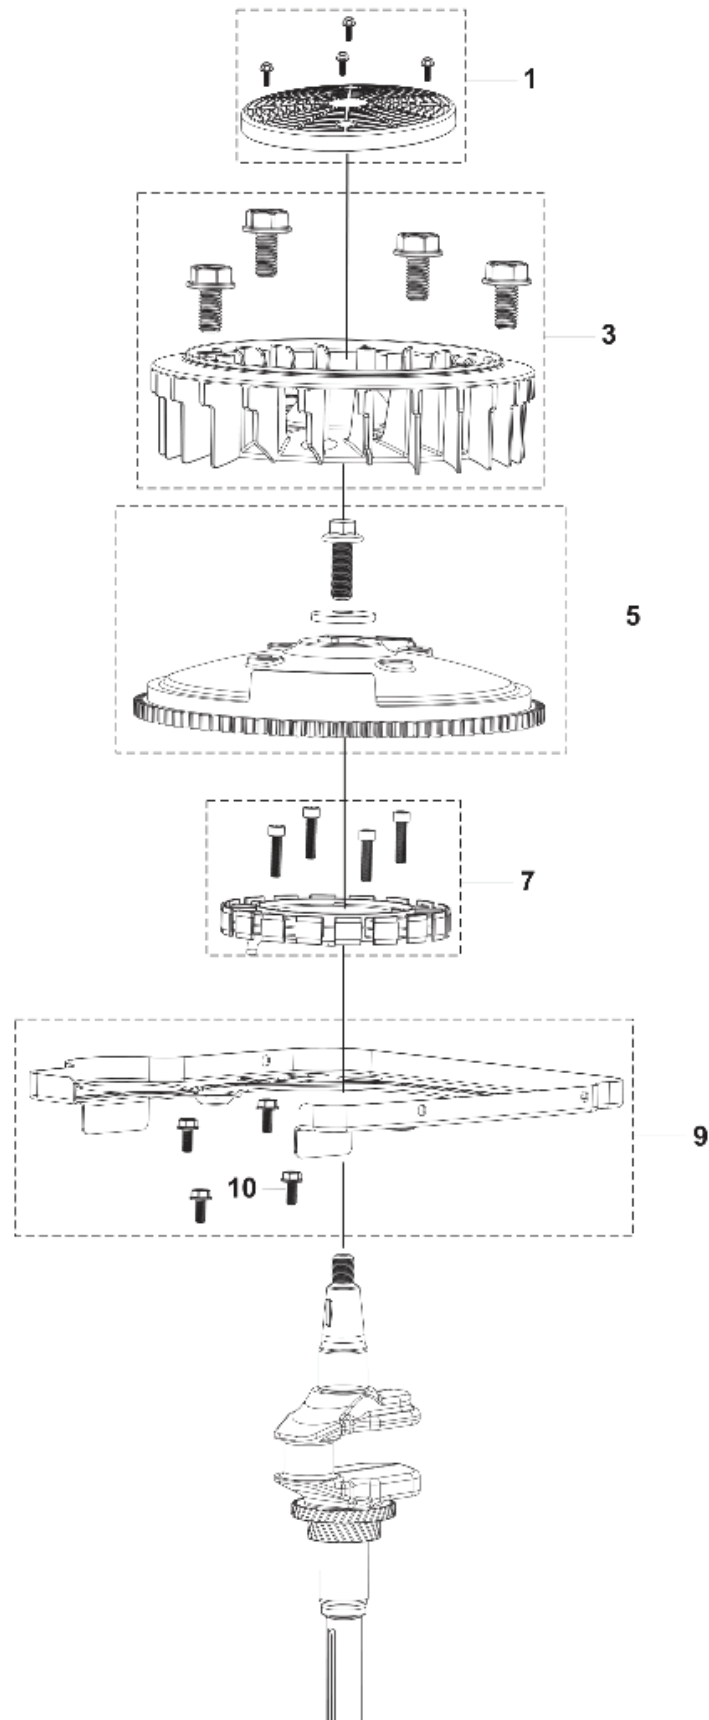

D HS 546AE
FLYWHEEL

REF.	ART. NR	ARTIKELBESKRIVNING	ANMÄRKNING	KIT
1	599349119	TÄCKLOCKSSATS	COVER IMPELLER	1
3	599349188	FLÅKTHJUL		1
5	599349152	SVÅNGHJUL		1
7	599349088	ARMATURE	ARMATURE	1
9	599349214	PLATTA	SIDE PLATE	1
10	531147125	BULT	GB/T 5789: M6 L=16	1