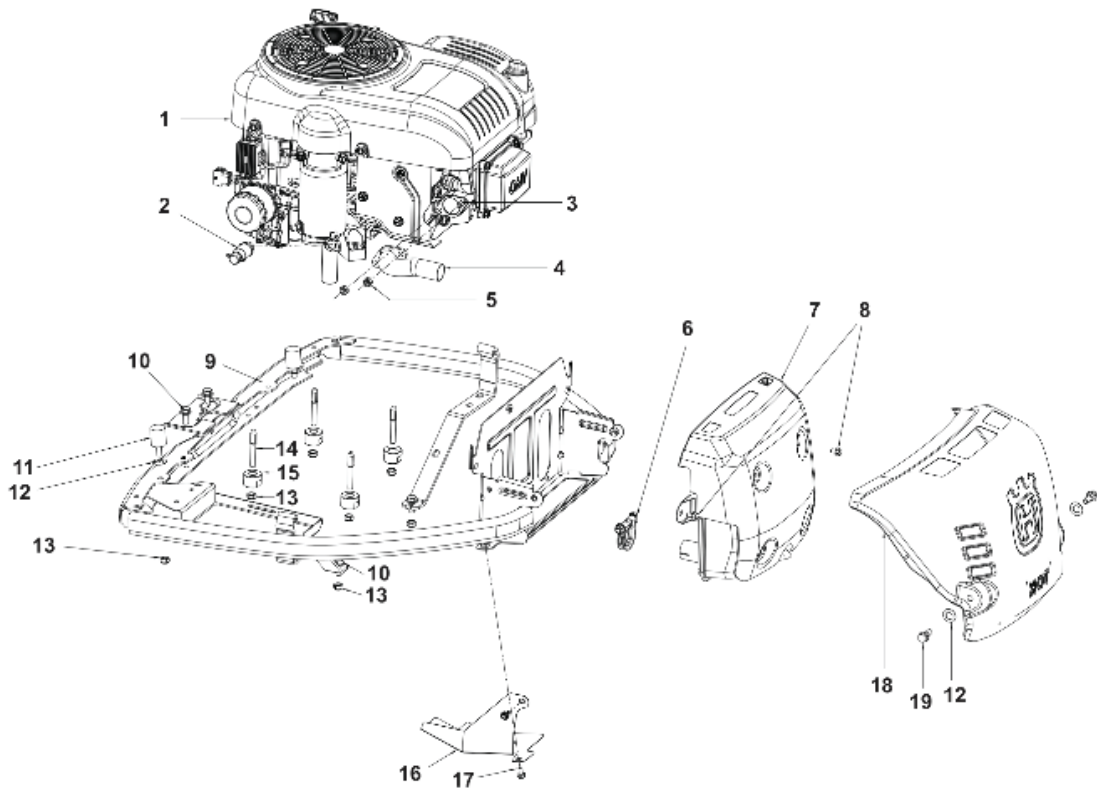

ENGINE

REF.	ART. NR	ARTIKELBESKRIVNING	ANMÄRKNING	KIT
1	534126101	MOTOR	HS546AE	1
2	532428287	PLUGG		1
3	578207501	PINNSKRUV	Stud screw	2
4	536853001	AVGASRÖR KPL		1
5	731231801	MUTTER (HEXAGON)		2
6	501152201	CLAMP ASSY		1
7	577813601	LJUDDÄMPARE		1
8	725236461	SKRUV EHHFT		2
9	531442002	MOTORBÄGE		1
10	506570104	SKRUV EHHFM		4
11	544252103	VIBRATIONISOLATOR		2
12	506839401	FJÄDERBRICKA		4
13	732211801	LOCK NUT		8
14	578207502	PINNSKRUV		4
15	529344601	DISTANSBRICKA		4
16	579529301	LUFTKANAL		1
17	535475212	SKRUV EHHFM		2
18	577818502	VÄRMESKÖLD		1
19	506597401	SKRUV EHHFM		2