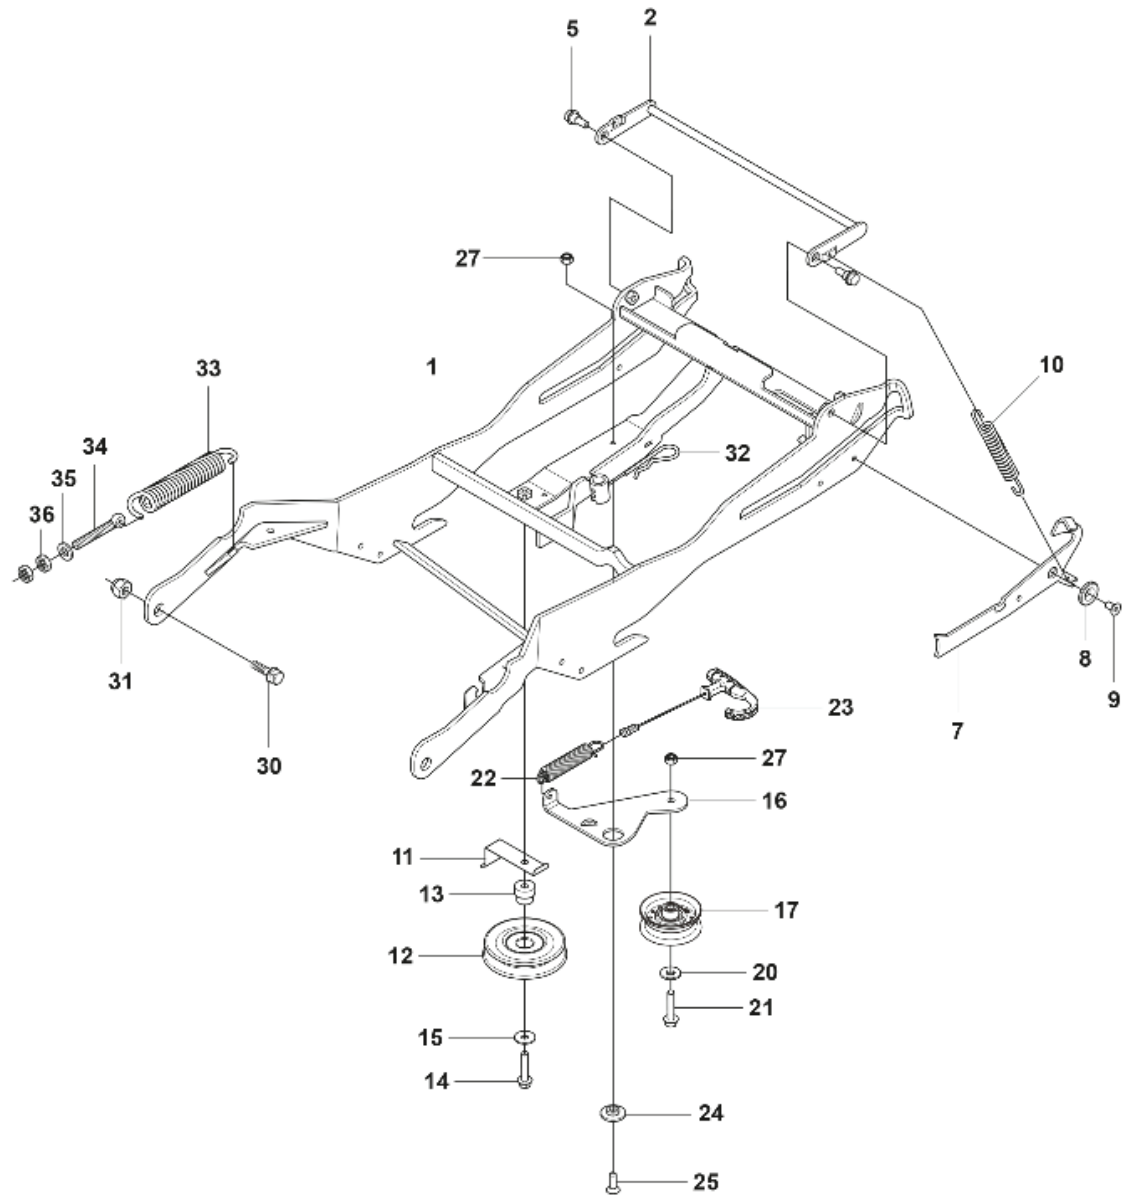

ATTACHMENTS

REF.	ART. NR	ARTIKELBESKRIVNING	ANMÄRKNING	KIT
1	523064203	REDSKAPSRAM		1
2	525475901	KROK		1
5	506597401	SKRUV EHHFM		2
7	523116602	HÄVARM		1
8	581765201	BRICKA		1
9	725644801	SKRUV IHCSFM		1
10	506535603	DRAGFJÄDER		1
11	525486701	REMSTYRARE		1
12	506974801	REMSKIVA		1
13	506826802	BUSHING		1
14	725245951	SKRUV EHHM		1
15	734116441	BRICKA		1
16	577228701	PLÅT		1
17	597509002	REMSKIVA		1
20	734116441	BRICKA		1
21	725245951	SKRUV EHHM		1
22	504622401	FJÄDER		1
23	504622102	HANDTAG KPL		1
24	505451701	BRICKA		1
25	725645301	SKRUV IHCSFM		1
27	732211801	LOCK NUT		2
30	506895801	COLLAR SCREW		2
31	732252201	HEXAGON LÅSMUTTER		2
32	506966601	HAIR PIN COTTER		1
33	506837601	FJÄDER		2
34	506837701	RING BOLT		2
35	734117201	BRICKA		2
36	731232001	MUTTER (HEXAGON)		4