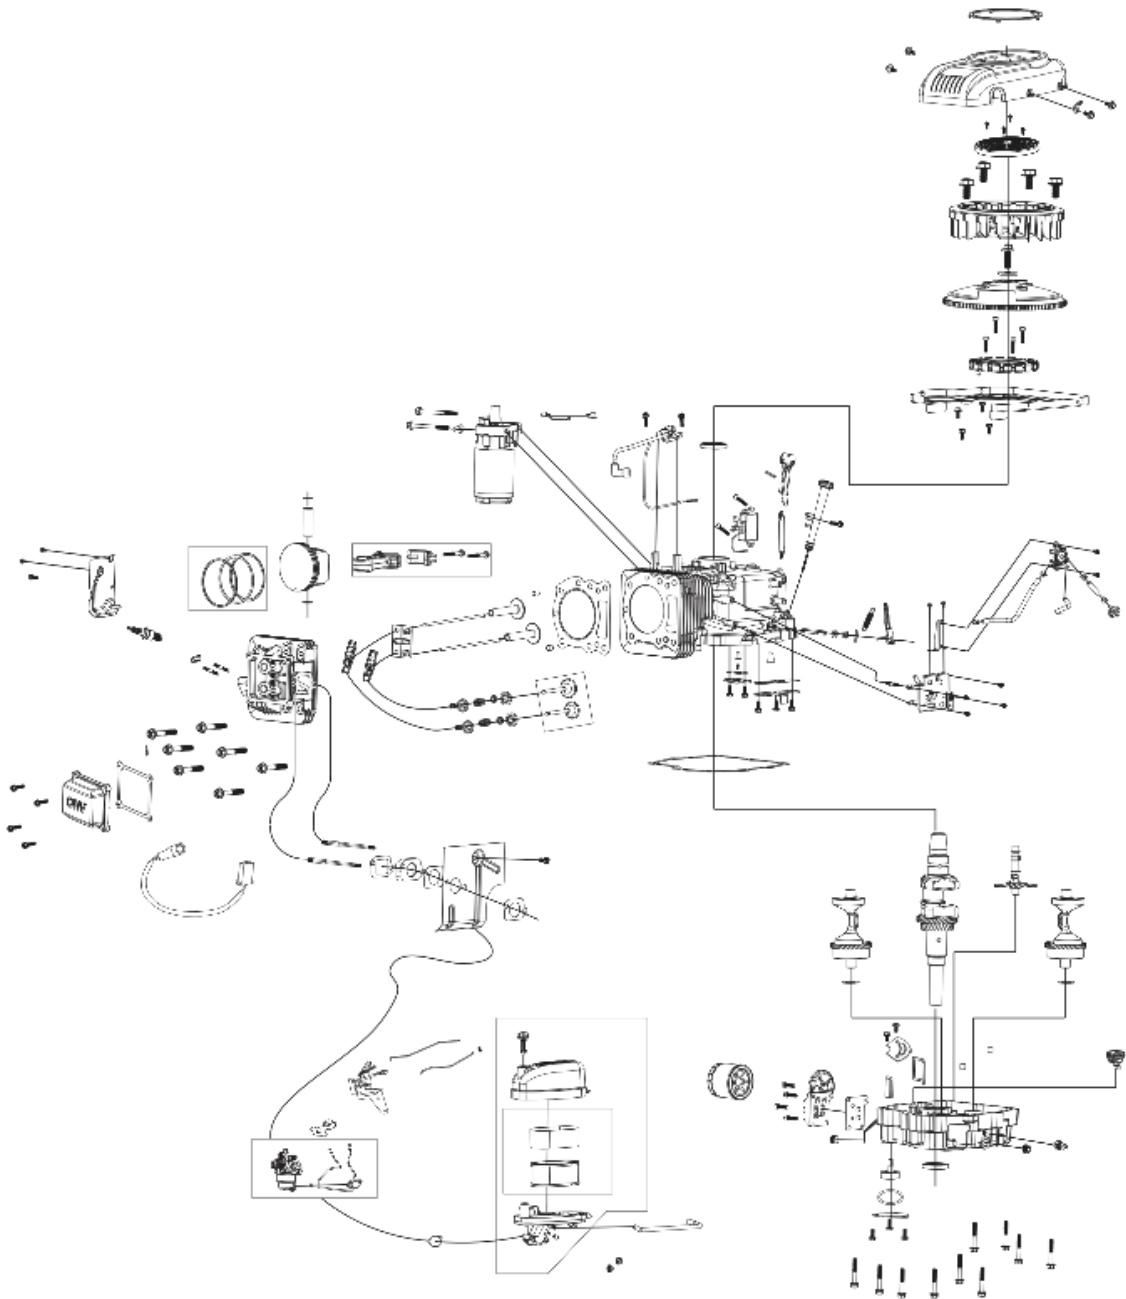

REF.	ART. NR	ARTIKELBESKRIVNING	ANMÄRKNING	KIT
90	535402816	TAPP		1
91	535402846	TÄTNING		1
92	535402820	O-RING		1
93	535402818	KÅPA		1
94	535402819	FILTER		1
95	535402833	TAPP		1
96	502853401	PENNOR		1
101	502451501	3RD CHECK VALVE		1
102	502853701	VENTIL KPL		1
105	502462001	O-RING		1
107	502851601	RÖR KPL		1
108	502851701	RÖR KPL		1
110	502853901	PUMPHUS		1
111	502854001	BULT		1
112	502854101	SCREW		1
113	502854201	BULT		1
200	502851801	TÄTNING		1

RESERVDELSKATALOG

:

Reservdelslista

RESERVDELSLISTA

HS 546AE
PRODUCT COMPLETE

REF.	ART. NR	ARTIKELBESKRIVNING	ANMÄRKNING	KIT
1	534126101	MOTOR		1

A HS 546AE
CYLINDER HEAD ASSY

REF.	ART. NR	ARTIKELBESKRIVNING	ANMÄRKNING	KIT
1	599349136	CYLINDERKÅPA	CYLINDER HEAD COVER KIT	1
2	598684559	BULT	GB/T 5789: M6 L=25	1
3	599349169	PACKNING	CYLINDER HEAD COVER GASKET	1
4	599349250	VENTILSATS		1
5	599349251	VENTILSATS	ROCKER ARM KIT	1
6	599349216	TRYCKSTÅNG	PUSH ROD SET	1
7	529458801	PLATTA	PUSH ROD GUIDE PLATE	1
8	590844201	TÄNDSTIFT	HQT-7	1
9	531147726	CYLINDER HEAD KIT		1
10	531146994	BULT	T390: M10×1.25 L=70	1
11	531147741	PACKNING	CYLINDER HEAD GASKET	1
12	599349138	TAPP	LOCATION PIN	1
13	599349146	DEFLEKTOR	AIR DEFLECTOR KIT	1
14	531147125	BULT	GB/T 5789: M6 L=16	1
15	531147735	BULT	GB/T 16674.1: M8 L=20	1
16	599349233	STUD	T381: 5/16-18/M8 L=34	1
17	599349172	PACKNING	MUFFLER GASKET	1