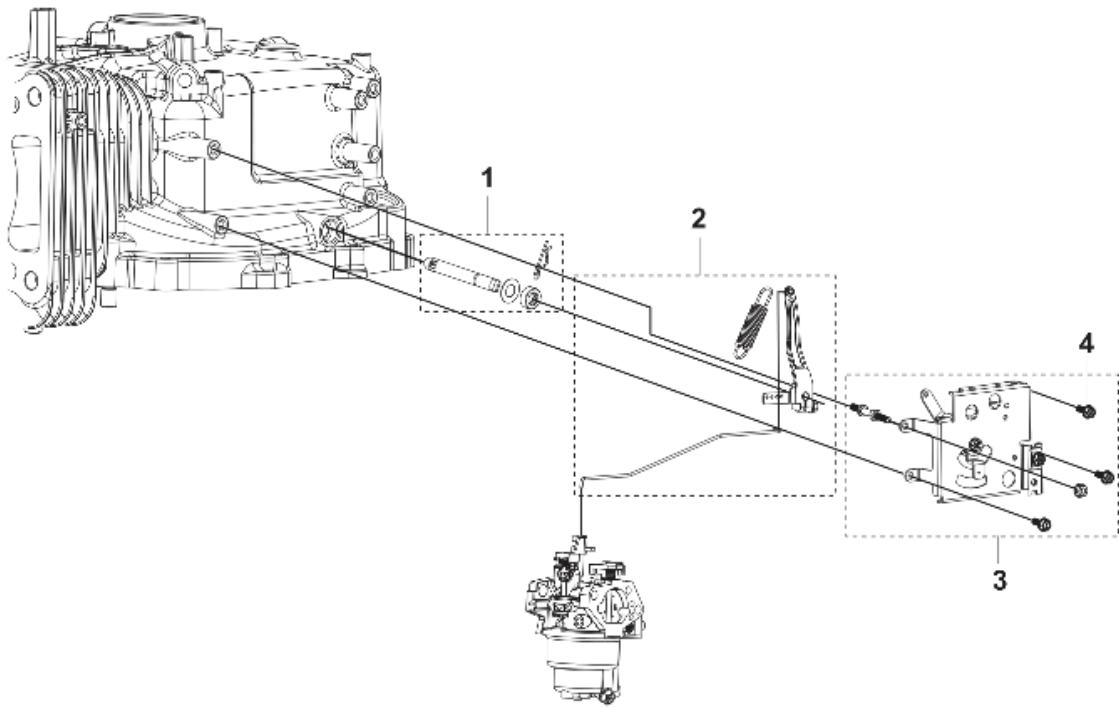

E HS 546AE
GOVERNOR

REF.	ART. NR	ARTIKELBESKRIVNING	ANMÄRKNING	KIT
1	590972901	ARM	SPEED REGULATING ARM KIT	1
2	546156201	SPJÄLL KPL		1
3	531147729	GASHANDTAG		1
4	531147125	BULT	GB/T 5789: M6 L=16	1