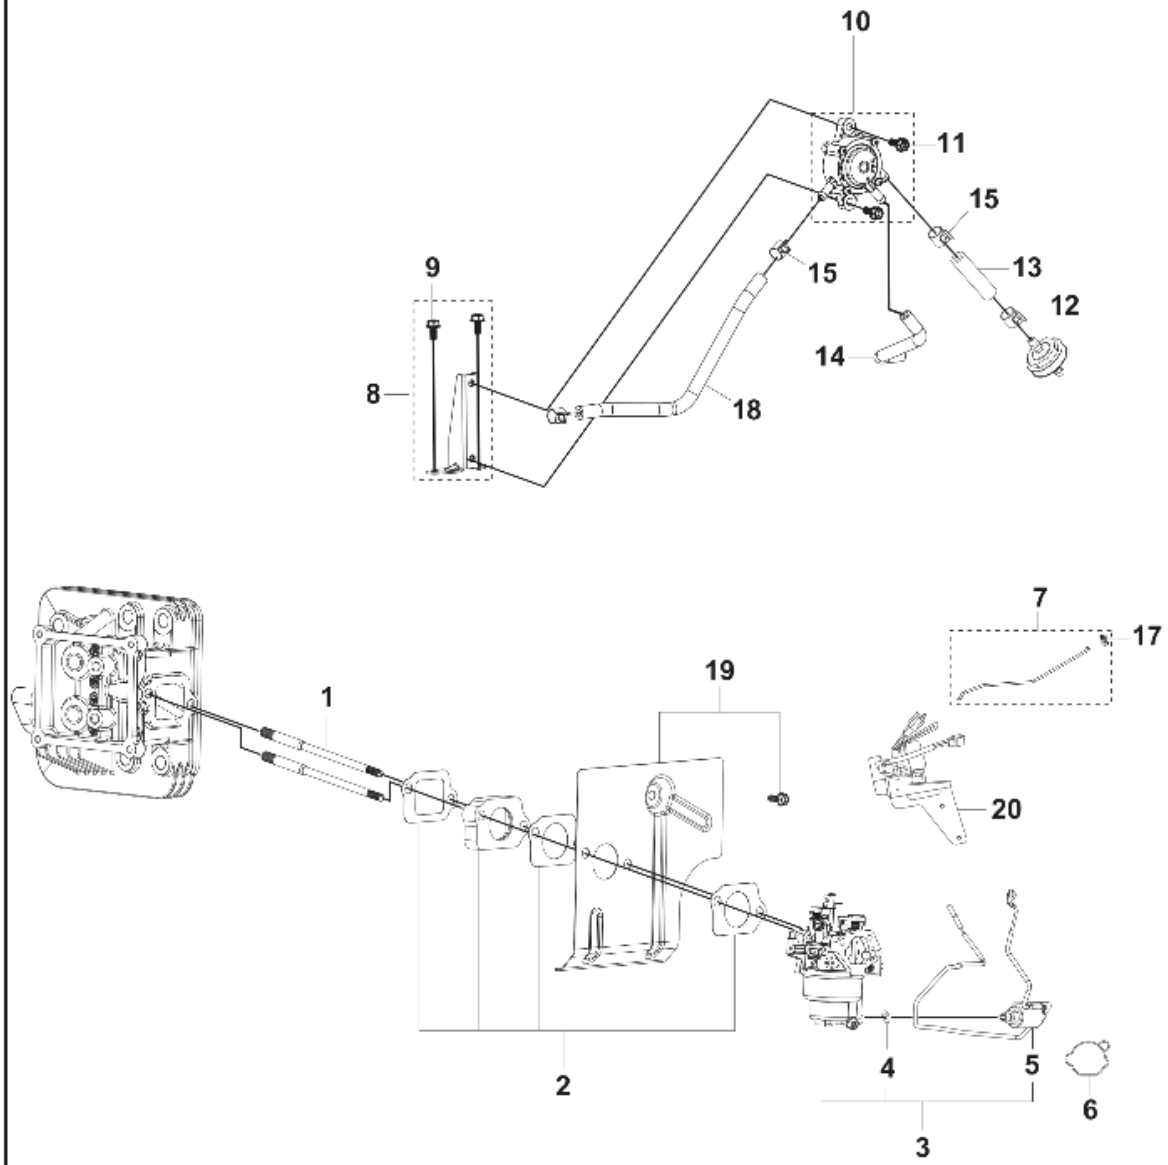

C HS 546AE
CARBURETTOR

REF.	ART. NR	ARTIKELBESKRIVNING	ANMÄRKNING	KIT
1	599349038	STUD	T430: M8/6 L=147	1
2	531147731	PACKNINGSSATS	CARBURETTOR GASKET KIT	1
3	531147749	FÖRGASARE		1
4	531147736	BRICKA	T430: 8 x 12 x 1	1
5	529458201	SOLENOID	SOLENOID VALVE	1
6	599349078	PACKNING	CARBURETTOR GASKET	1
7	531147725	CHOKESTÅNG		1
8	599349096	FÄSTE	FUEL PUMP BRACKET	1
9	599349093	BULT	GB/T 5789: M6 L=12	1
10	598599901	BRÄNSLEPUMP		1
11	531147125	BULT	GB/T 5789: M6 L=16	1
12	591165801	BRÄNSLEFILTER		1
13	531147744	RÖR		1
14	599349359	RÖR		1
15	599595401	KLÄMMA	HOSE CLIP	1
17	599596701	LÅS	CHOKE LOCK	1
18	531147743	RÖR		1
19	531147732	DEFLEKTOR	AIR DEFLECTOR KIT	1
20	531147747	CHOKEREGLAGE KPL		1