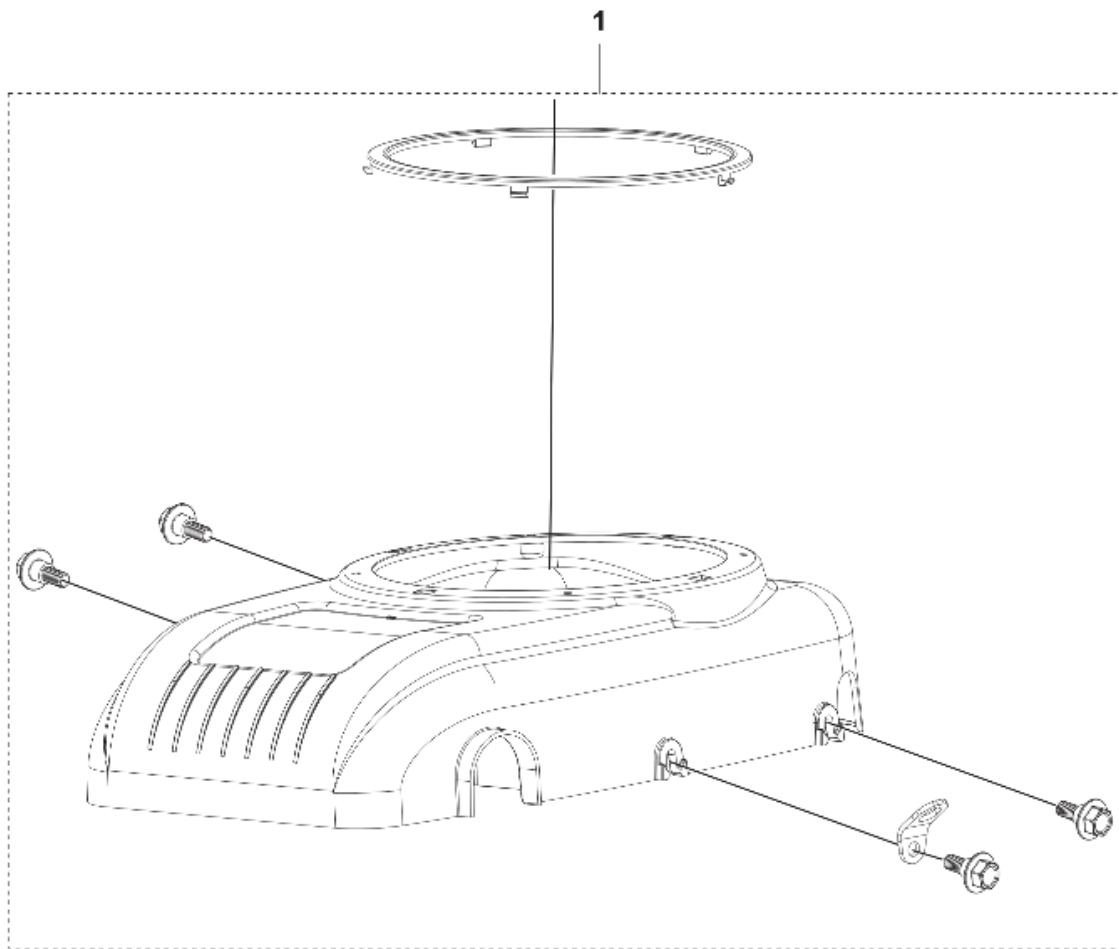

REF.	ART. NR	ARTIKELBESKRIVNING	ANMÄRKNING	KIT
1	590972901	ARM	SPEED REGULATING ARM KIT	1
2	546156201	SPJÄLL KPL		1
3	531147729	GASHANDTAG		1
4	531147125	BULT	GB/T 5789: M6 L=16	1

F HS 546AE
ENGINE COVER