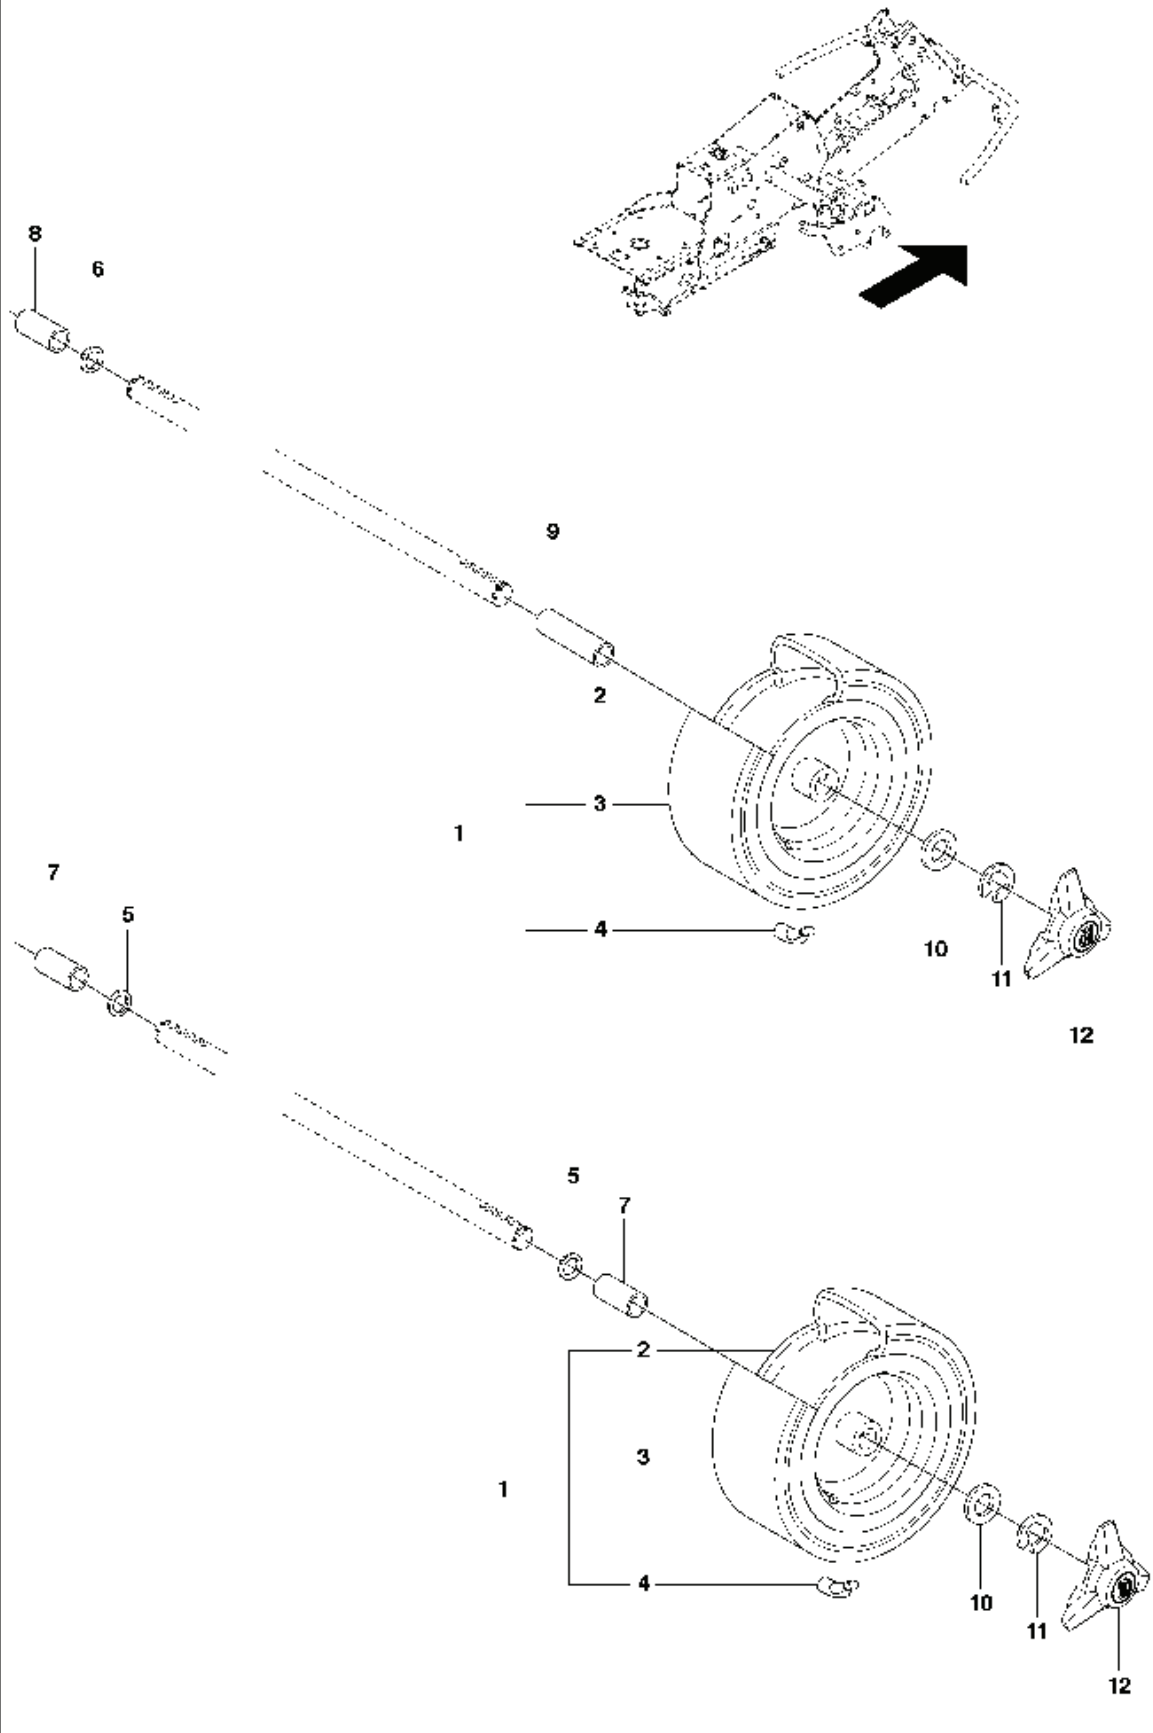

WHEELS & TIRES

REF.	ART. NR	ARTIKELBESKRIVNING	ANMÄRKNING	KIT
1	523012602	HJUL		4
2	523034801	FÄLG		1
3	535460001	DÄCK		1
3	523034602	DÄCK	For 967847301	1
4	523034701	VENTIL		1
5	506504803	BRICKA		2
6	506945801	BRICKA		1
7	506596203	DISTANSHYLSA		2
8	544132601	HYLSA		1
9	544132602	HYLSA		1
10	506504805	BRICKA		4
11	506899001	SPÄRRYTTARE		4
12	544353501	NAVKAPSEL		4