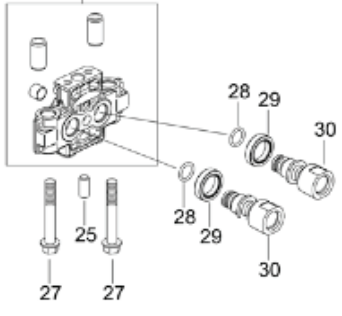

Bolt Tightening Specs.

Bolt Size	Torque
M8	16~18 ft.lb. (21~24 N.m)
M10	33~47 ft.lb. (45~64 N.m)

REF.	ART. NR	ARTIKELBESKRIVNING	ANMÄRKNING	KIT
2	502455701	UPPER HOUSING ASSY.		1
3	502455601	LOWER CASE		
4	535402852	BULT		
4	535414743	BULT		
5	502455801	PLATTA		
8	535402829	MAGNET		
9	502452001	MAGNET HOLDER		
10	502460801	BRICKA		
11	502456201	BYPASS SPRING		
13	535402817	HÄVARM		
14	502461201	LÅSRING		
15	535402832	PLUGG		
16	502461501	LÅSRING		
17	535402816	TAPP		
19	535414619	O-RING		
21	535414706	BULT		
23	506957501	BRICKA		
24	502455901	CENTER CASE		
25	502461601	DOWEL PIN 10 * 20		
26	577325801	BULT		
28	502462101	O-RING		
29	502462401	SEAL		
30	590622101	KOPPLING		1
36	502456401	THRUST METAL RETAINER		
37	502449201	LAGER		
38	535402874	CYLINDER		
43	535402883	LAGER		
44	535414686	PLATTA		
45	502456001	SWASH PLATE		
50	502457401	REGLAGEAXEL		
51	502462601	SEAL		
52	502457601	CONTROL BUSHING		
53	502461001	BRICKA		
54	502457501	AJUSTER BUSHING		
55	535402811	TÄTNING		
56	535414705	BULT		
60	535414638	PIN RETAINING SCREW		
61	502449401	DIFFERENTIAL GEAR KIT		
62	502458301	FINAL GEAR (54T)		
64	535414606	AXEL		
65	502460701	BRICKA		
66	502458101	REDUCTION GEAR L		
67	502452701	FINAL PINION GEAR (10T)		
68	502459301	AXLE SHAFT L/L. W/O DL		
69	502459201	AXLE SHAFT L/S. W/O DL		
70	535414645	BRICKA		
71	535414696	FLÅNSRING		
72	535402810	TÄTNING		
73	535414697	BUSHING		
75	535414616	DISTANSBRICKA		
76	535402838	HÄVARM		
77	535414617	AXEL		
78	502452801	BRAKE RETURN SPRING		
79	535414618	HÅLLARE		
80	535402840	PIN RETAINING SCREW		
82	535402841	TAPP		
99	502453401	SEALANT		
99	505348701	TÄTNING		
200	502459901	SEAL KIT		