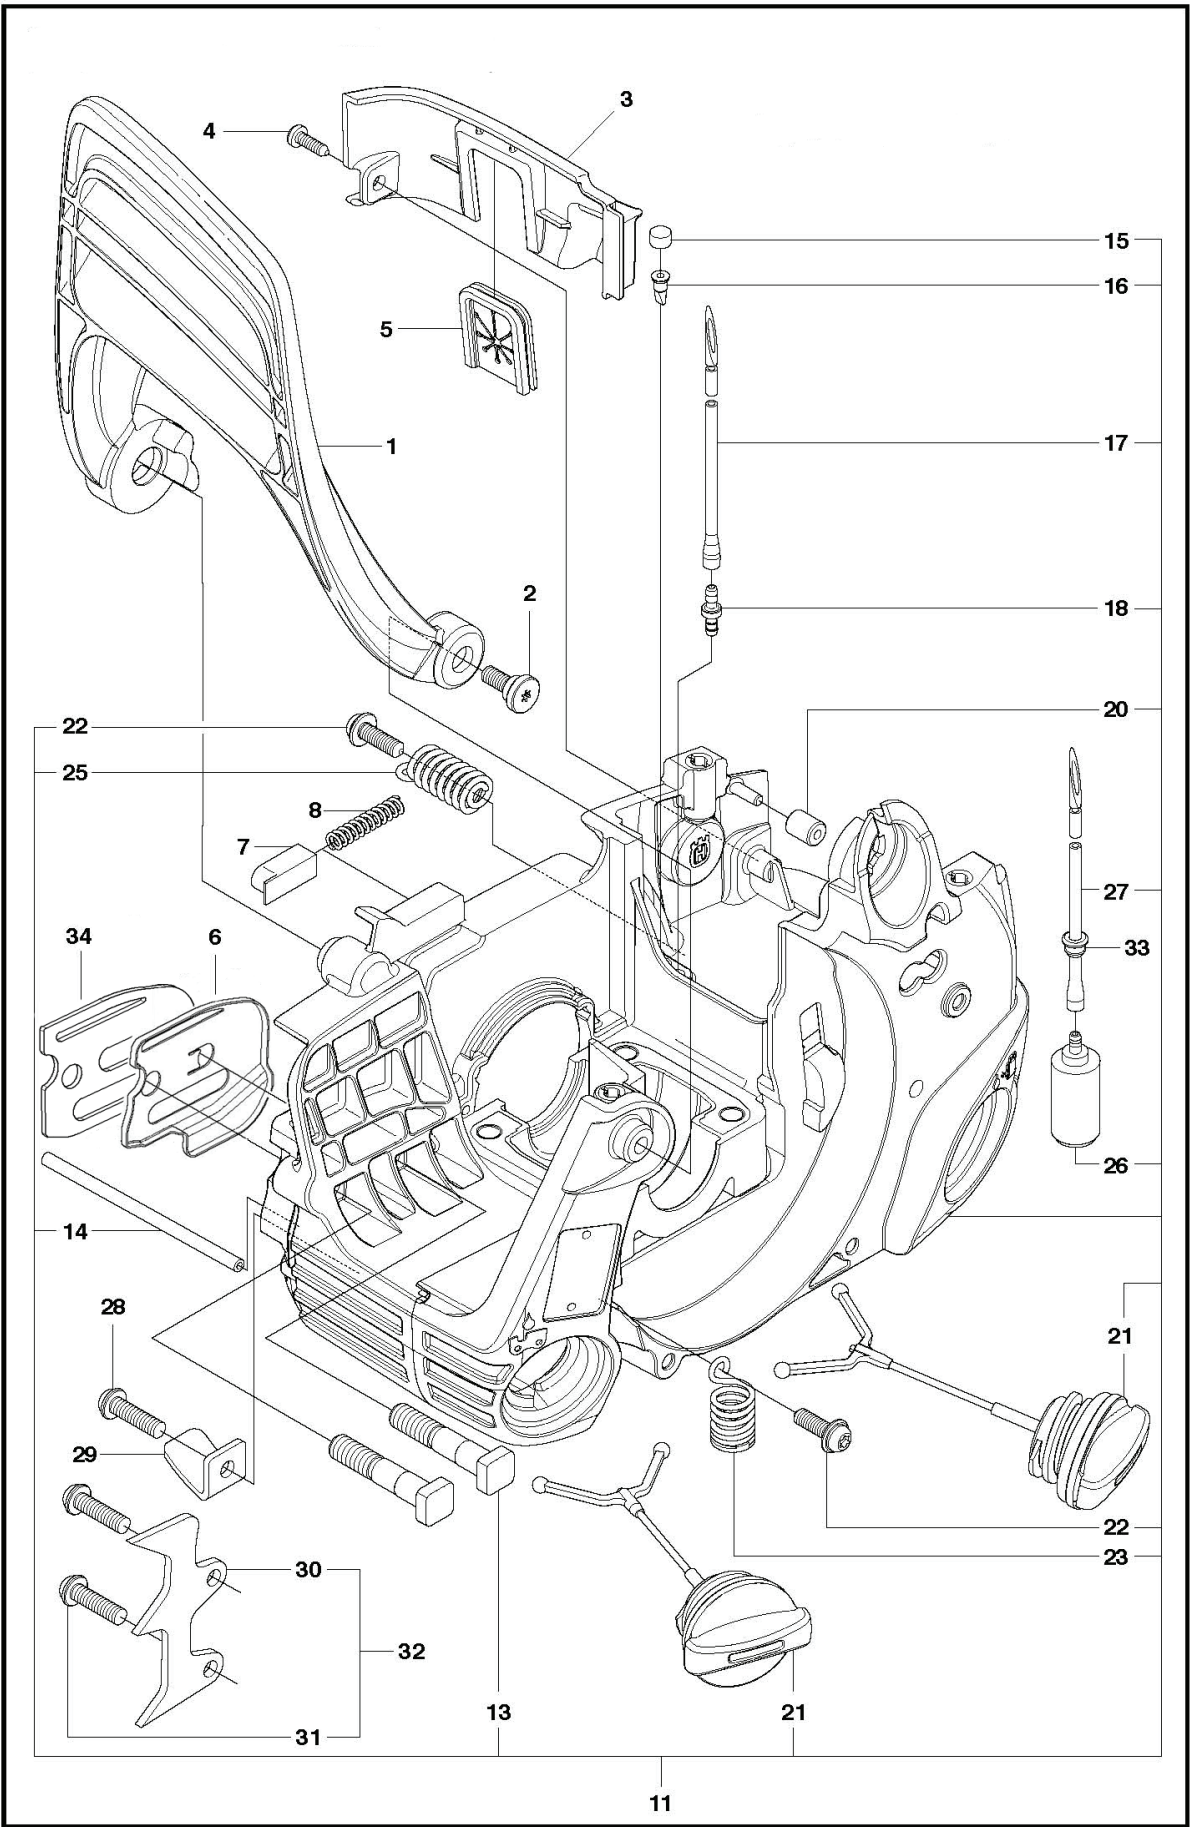

RESERVDELSKATALOG

: HUSQVARNA 235

Reservdelslista

RESERVDELSLISTA

REF.	ART. NR	ARTIKELBESKRIVNING	ANMÄRKNING	KIT
1	577611901	KASTSKYDD		1
2	545127301	BOSS		1
3	545061201	BAKHJUL		1
4	545227101	SCREW		1
5	545075401	GENOMFÖRING		1
6	545071401	SVÄRD		1
7	545071301	CAP. SPRING HANDGUARD		1
8	545071201	SPRING. HANDGUARD POSITION		1
13	529310301	BULT		2
14	545033501	SLANG		1
15	530029868	PLUGG		1
16	530026119	VENTIL		1
17	580727101	BRÄNSLESLANG		1
18	530023877	NIPPEL		1
20	545061901	ISOLATOR		1
21	544111201	TANKLOCK KPL		2
22	530015906	SCREW		2
23	545033801	ISOLATOR		1
25	577540601	FJÄDER		1
26	577167201	BRÄNSLEFILTER		1
27	580727101	BRÄNSLESLANG		1
28	530015814	SCREW		1
29	530029850	KEDJEFÅNGARE		2
30	530038990	FELLING DOG		1
31	530016439	SCREW		2
32	530014381	FELLING DOG		1
33	503735801	BUSHING		1
34	592969801	DISTANSPLÅT		1

M 235, 235e, 236, 236e, 240, 240e
HANDLE AND CONTROLS

REF.	ART. NR	ARTIKELBESKRIVNING	ANMÄRKNING	KIT
1	545062401	HANDTAG FRÄMRE		1
2	545062202	REAR HANDLE W/OVMLD 240E		1
2	545062201	HANDTAG BAKRE		1
3	545062302	REAR HANDLE COVER W/OVMLD 240E		1
3	545062301	REAR HANDLE COVER 235/235E		1
4	545062601	LOCKOUT- THROTTLE		1
6	578246701	UTLÖSARE		1
7	545033901	ISOLATOR		1
8	545076301	ISOLATION LIMITER SCREW		1
9	530016433	SCREW		3
10	530016349	SCREW		2
11	530016432	SCREW		2
12	578862201	SATS		1

N 235, 235e, 236, 236e, 240, 240e
CARBURETOR DETAILS

REF.	ART. NR	ARTIKELBESKRIVNING	ANMÄRKNING	KIT
1	586936202	FÖRGASARE		1
2	545008030	PURGE		1
3	587609701	SATS		1

P 235, 235e, 236, 236e, 240, 240e
ACCESSORIES

REF.	ART. NR	ARTIKELBESKRIVNING	ANMÄRKNING	KIT
1	587465401	SKIFTNYCKEL		1

Q 235, 235e, 236, 236e, 240, 240e
SERVICE UPDATE

**Old hand guard up to
serial no. 2009389999**

REF.	ART. NR	ARTIKELBESKRIVNING	ANMÄRKNING	KIT
1	545066701	HANDGUARD		1