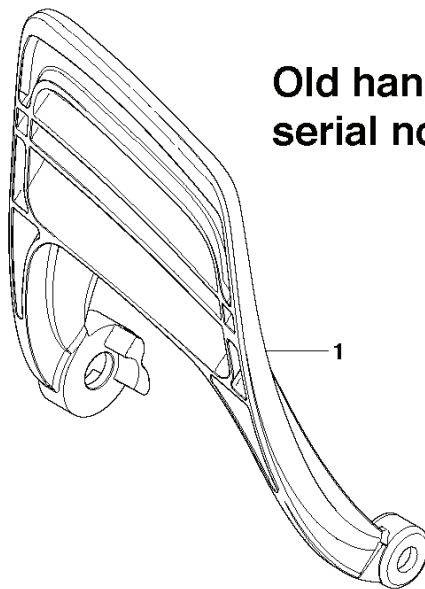

M 235, 235e, 236, 236e, 240, 240e
HANDLE AND CONTROLS

REF.	ART. NR	ARTIKELBESKRIVNING	ANMÄRKNING	KIT
1	545062401	HANDTAG FRÄMRE		1
2	545062202	REAR HANDLE W/OVMLD 240E		1
2	545062201	HANDTAG BAKRE		1
3	545062302	REAR HANDLE COVER W/OVMLD 240E		1
3	545062301	REAR HANDLE COVER 235/235E		1
4	545062601	LOCKOUT- THROTTLE		1
6	578246701	UTLÖSARE		1
7	545033901	ISOLATOR		1
8	545076301	ISOLATION LIMITER SCREW		1
9	530016433	SCREW		3
10	530016349	SCREW		2
11	530016432	SCREW		2
12	578862201	SATS		1

REF.	ART. NR	ARTIKELBESKRIVNING	ANMÄRKNING	KIT
1	587465401	SKIFTNYCKEL		1

Q 235, 235e, 236, 236e, 240, 240e
SERVICE UPDATE

**Old hand guard up to
serial no. 2009389999**

REF.	ART. NR	ARTIKELBESKRIVNING	ANMÄRKNING	KIT
1	545066701	HANDGUARD		1