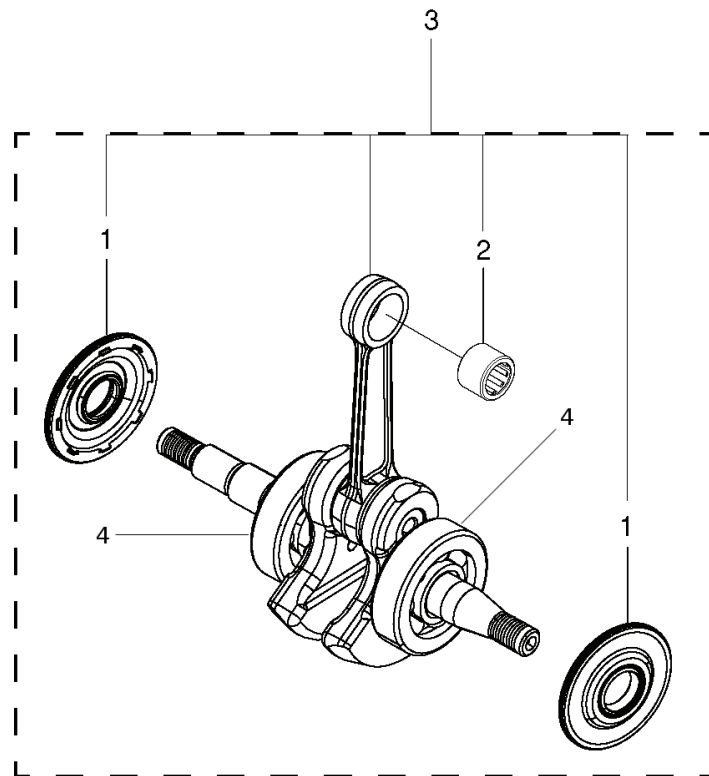

M 235, 235e, 236, 236e, 240, 240e
HANDLE AND CONTROLS

REF.	ART. NR	ARTIKELBESKRIVNING	ANMÄRKNING	KIT
1	545062401	HANDTAG FRÄMRE		1
2	545062202	REAR HANDLE W/OVMLD 240E		1
2	545062201	HANDTAG BAKRE		1
3	545062302	REAR HANDLE COVER W/OVMLD 240E		1
3	545062301	REAR HANDLE COVER 235/235E		1
4	545062601	LOCKOUT- THROTTLE		1
6	578246701	UTLÖSARE		1
7	545033901	ISOLATOR		1
8	545076301	ISOLATION LIMITER SCREW		1
9	530016433	SCREW		3
10	530016349	SCREW		2
11	530016432	SCREW		2
12	578862201	SATS		1

REF.	ART. NR	ARTIKELBESKRIVNING	ANMÄRKNING	KIT
1	587465401	SKIFTNYCKEL		1

Q 235, 235e, 236, 236e, 240, 240e
SERVICE UPDATE

**Old hand guard up to
serial no. 2009389999**

REF.	ART. NR	ARTIKELBESKRIVNING	ANMÄRKNING	KIT
1	545066701	HANDGUARD		1

K2 235, 235e, 236, 236e, 240, 240e
CRANKSHAFT

REF.	ART. NR	ARTIKELBESKRIVNING	ANMÄRKNING	KIT
1	581608001	SEAL		2
2	574449401	ASSEMBLY		1
3	577830802	SATS	CRANKSHAFT W / HARDMOUNT BEARINGS	1
4	585621401	LAGER		1

C 235, 235e, 236, 236e, 240, 240e
CLUTCH AND OIL PUMP

REF.	ART. NR	ARTIKELBESKRIVNING	ANMÄRKNING	KIT
1	530014949	KOPPLING		1
2	530015611	BRICKA		1
3	530047061	KOPPLINGSTRUMMA KPL	3/8 6-Tooth	1
3	530048132	KOPPLINGSTRUMMA	.325 7-tooth	1
4	579621501	BRICKA		1
5	525318401	DAMMTÄTNING		1
6	530037820	PUMPDREV		1
7	581063901	OLJEPUMP KPL		1
8	530016064	SCREW		2
9	545227501	BLOCK		1
10	530049477	ELBOW		1
11	545069401	SEAL		1
12	530056533	NÄT		1