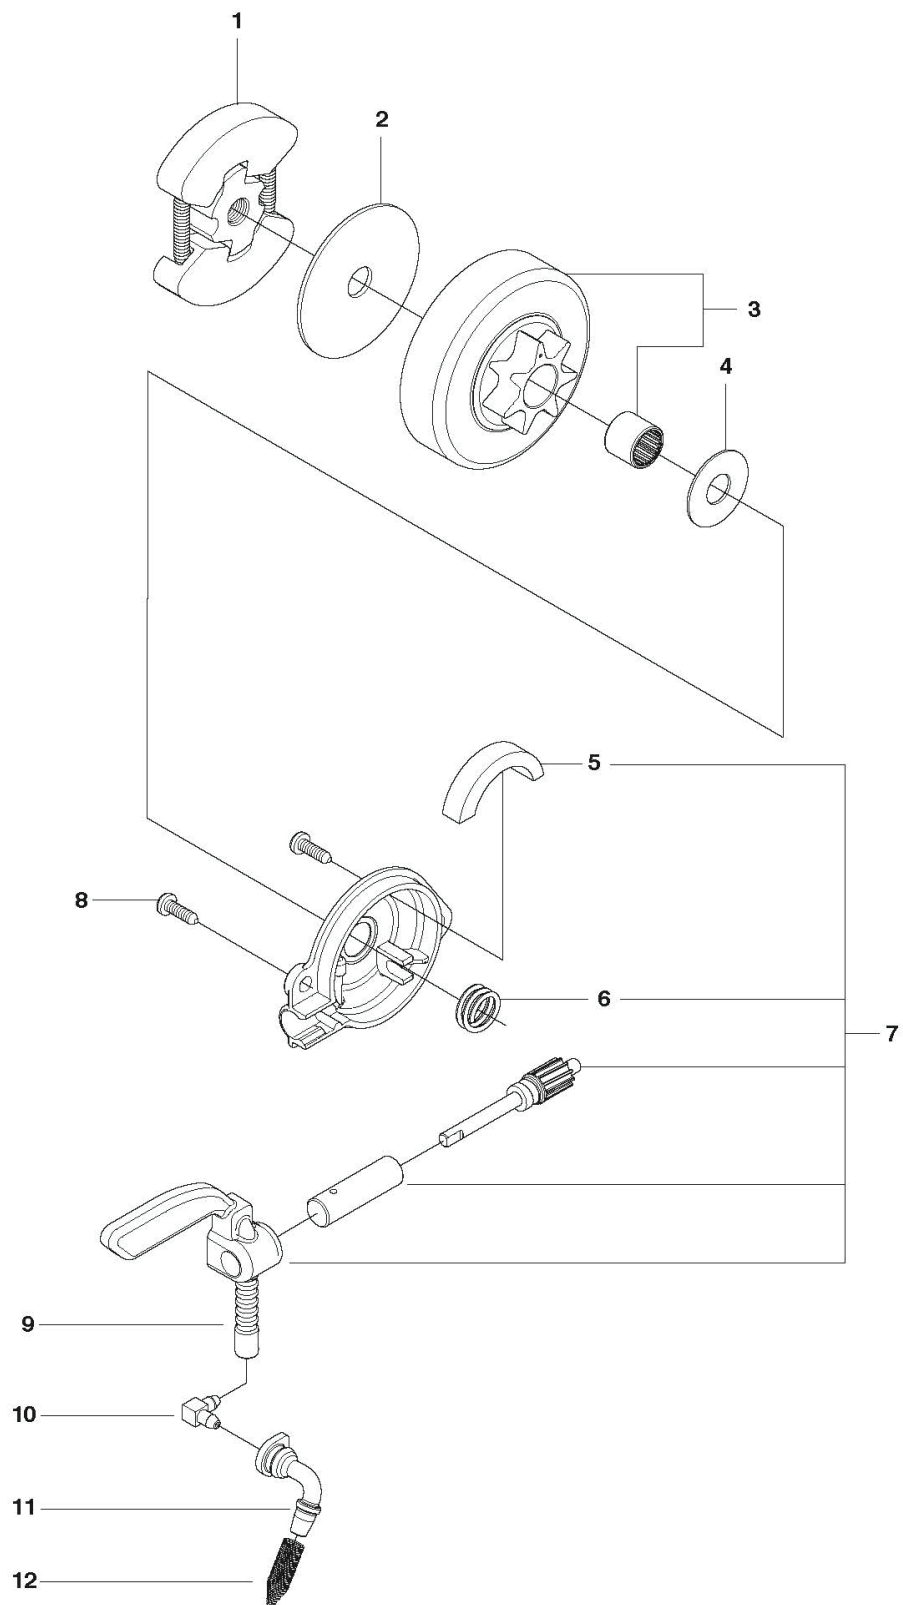

REF.	ART. NR	ARTIKELBESKRIVNING	ANMÄRKNING	KIT
1	587465401	SKIFTNYCKEL		1

Q 235, 235e, 236, 236e, 240, 240e
SERVICE UPDATE

**Old hand guard up to
serial no. 2009389999**

REF.	ART. NR	ARTIKELBESKRIVNING	ANMÄRKNING	KIT
1	545066701	HANDGUARD		1

K2 235, 235e, 236, 236e, 240, 240e
CRANKSHAFT

REF.	ART. NR	ARTIKELBESKRIVNING	ANMÄRKNING	KIT
1	581608001	SEAL		2
2	574449401	ASSEMBLY		1
3	577830802	SATS	CRANKSHAFT W / HARDMOUNT BEARINGS	1
4	585621401	LAGER		1

B 235, 236, 240
CHAIN BRAKE ASSY

REF.	ART. NR	ARTIKELBESKRIVNING	ANMÄRKNING	KIT
2	530057950	PIN, DOWEL		1
3	530057940	ASSY, FRONT LINK		1
4	574780301	SCREW		1
5	530016415	SPRING COMPRESSION		1
6	530016110	SCREW		1
7	530038593	HÅLLARE		1
8	530015826	PENNOR		1
10	530015913	PENNOR		1
11	530057923	BROMSBAND		1
12	525743001	KÅPA		1
13	545227101	SCREW		3
14	530015917	MUTTER		2
15	545118701	DEKAL		1
16	525628901	KEDJEBROMS KPL		1

C 235, 235e, 236, 236e, 240, 240e
CLUTCH AND OIL PUMP

REF.	ART. NR	ARTIKELBESKRIVNING	ANMÄRKNING	KIT
1	530014949	KOPPLING		1
2	530015611	BRICKA		1
3	530047061	KOPPLINGSTRUMMA KPL	3/8 6-Tooth	1
3	530048132	KOPPLINGSTRUMMA	.325 7-tooth	1
4	579621501	BRICKA		1
5	525318401	DAMMTÄTNING		1
6	530037820	PUMPDREV		1
7	581063901	OLJEPUMP KPL		1
8	530016064	SCREW		2
9	545227501	BLOCK		1
10	530049477	ELBOW		1
11	545069401	SEAL		1
12	530056533	NÄT		1