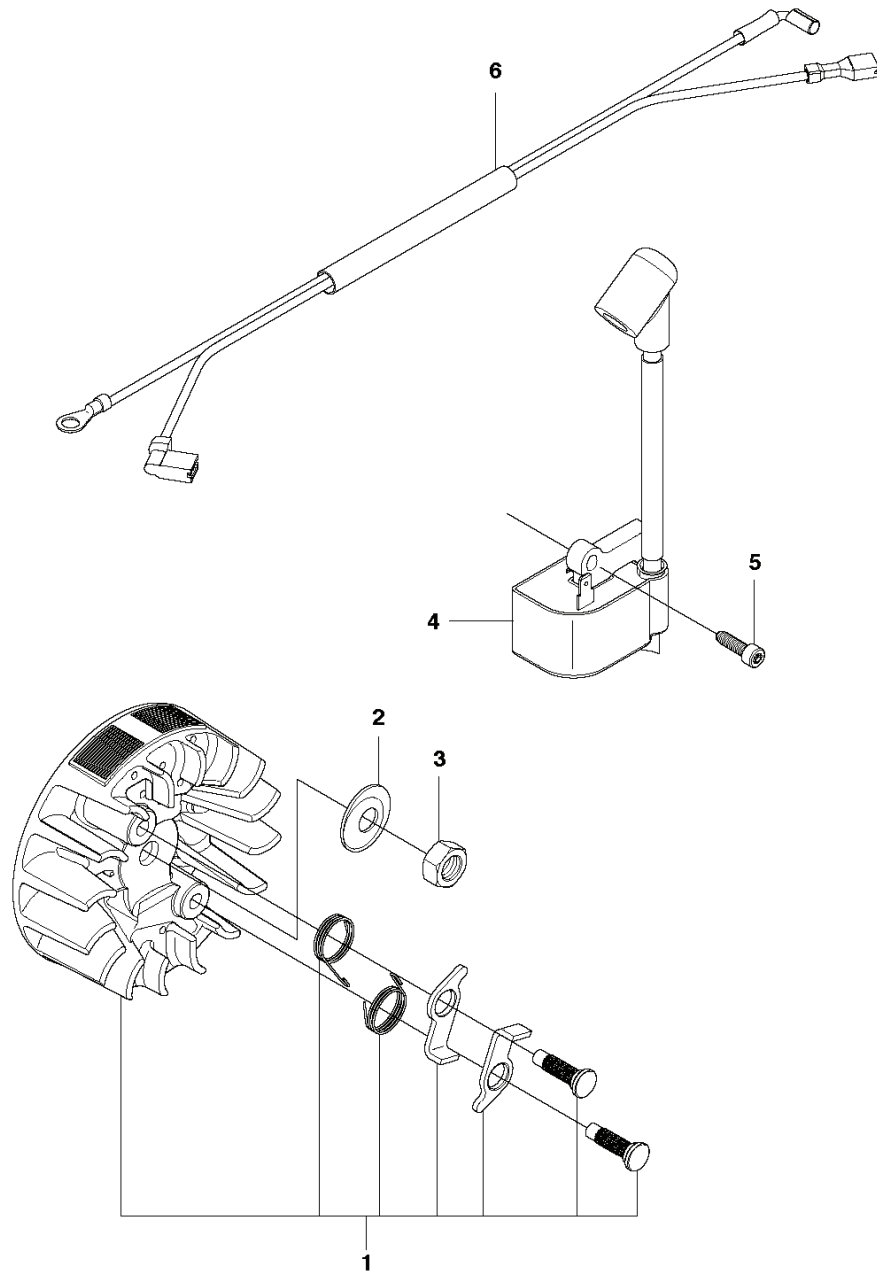

F 235, 235e, 236, 236e, 240, 240e
IGNITION SYSTEM

REF.	ART. NR	ARTIKELBESKRIVNING	ANMÄRKNING	KIT
1	575635502	SVÄNGHJUL		1
2	530015127	BRICKA		1
3	530016134	MUTTER		1
4	575803501	MODUL		1
5	545121901	SCREW		2
6	545079901	ASSY- WIRE HARNESS		1