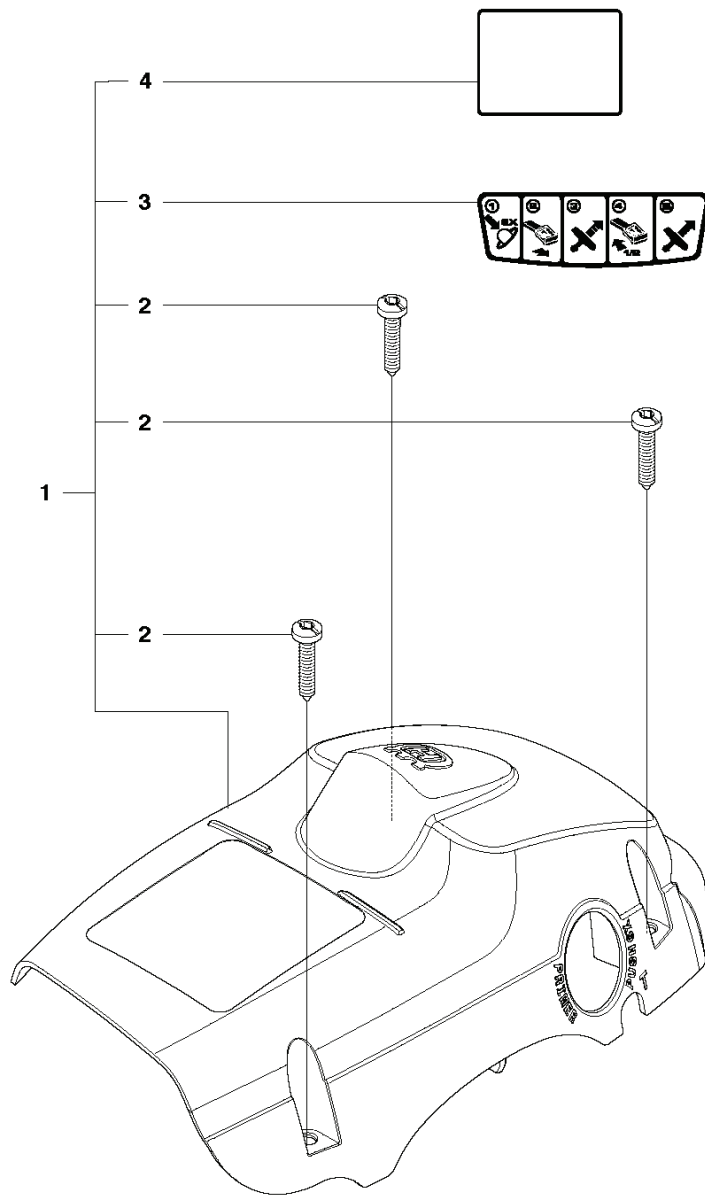

B 235, 236, 240
CHAIN BRAKE ASSY

REF.	ART. NR	ARTIKELBESKRIVNING	ANMÄRKNING	KIT
2	530057950	PIN, DOWEL		1
3	530057940	ASSY, FRONT LINK		1
4	574780301	SCREW		1
5	530016415	SPRING COMPRESSION		1
6	530016110	SCREW		1
7	530038593	HÅLLARE		1
8	530015826	PENNOR		1
10	530015913	PENNOR		1
11	530057923	BROMSBAND		1
12	525743001	KÅPA		1
13	545227101	SCREW		3
14	530015917	MUTTER		2
15	545118701	DEKAL		1
16	525628901	KEDJEBROMS KPL		1

C 235, 235e, 236, 236e, 240, 240e
CLUTCH AND OIL PUMP

REF.	ART. NR	ARTIKELBESKRIVNING	ANMÄRKNING	KIT
1	530014949	KOPPLING		1
2	530015611	BRICKA		1
3	530047061	KOPPLINGSTRUMMA KPL	3/8 6-Tooth	1
3	530048132	KOPPLINGSTRUMMA	.325 7-tooth	1
4	579621501	BRICKA		1
5	525318401	DAMMTÄTNING		1
6	530037820	PUMPDREV		1
7	581063901	OLJEPUMP KPL		1
8	530016064	SCREW		2
9	545227501	BLOCK		1
10	530049477	ELBOW		1
11	545069401	SEAL		1
12	530056533	NÄT		1

D 235, 235e, 236, 236e, 240, 240e
COVER

REF.	ART. NR	ARTIKELBESKRIVNING	ANMÄRKNING	KIT
1	576543201	SATS		1
2	574320601	SCREW	SCREWS STRIPPED SEE SB1200019	3
3	545116502	DEKAL		1
4	545165957	SKYLT		1
5	579173401	SATS	SEE SB1200019	1