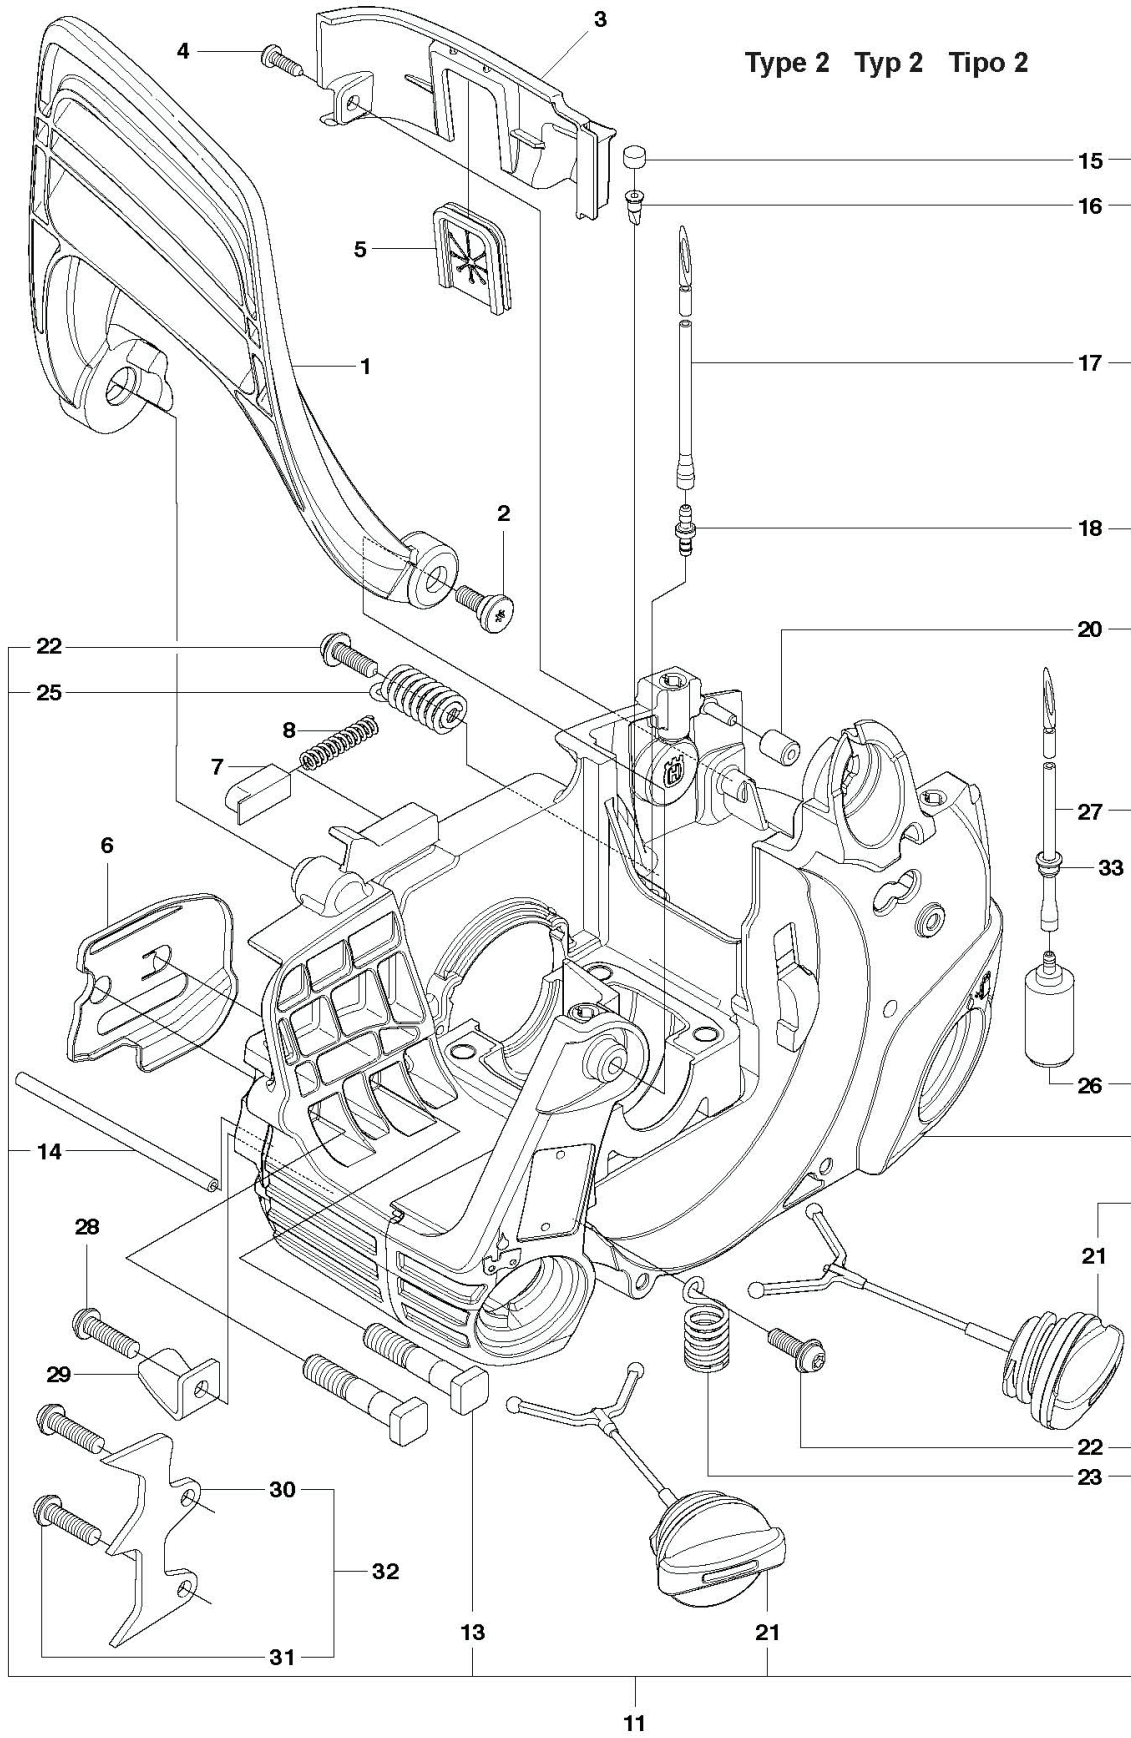

L2 235, 235e, 236, 236e, 240, 240e
CHASSIS & HAND GUARD

Type 2 Typ 2 Tipo 2

REF.	ART. NR	ARTIKELBESKRIVNING	ANMÄRKNING	KIT
1	577611901	KASTSKYDD		1
2	545127301	BOSS		1
3	545061201	BAKHJUL		1
4	545227101	SCREW		1
5	545075401	GENOMFÖRING		1
6	545071401	SVÄRD		1
7	545071301	CAP. SPRING HANDGUARD		1
8	545071201	SPRING. HANDGUARD POSITION		1
11	587026801	CHASSI		1
13	529310301	BULT		2
14	545033501	SLANG		1
15	530029868	PLUGG		1
16	530026119	VENTIL		1
17	530021025	SLANG		1
18	530023877	NIPPEL		1
20	545061901	ISOLATOR		1
21	544111201	TANKLOCK KPL		2
22	530015906	SCREW		2
23	545033801	ISOLATOR		1
25	545063101	FJÄDER		1
26	577167201	BRÄNSLEFILTER		1
27	580632317	LINE		1
28	530015814	SCREW		1
29	530029850	KEDJEFÅNGARE		1
30	530038990	FELLING DOG		1
31	530016439	SCREW		2
32	530014381	FELLING DOG		1
33	503735801	BUSHING		1