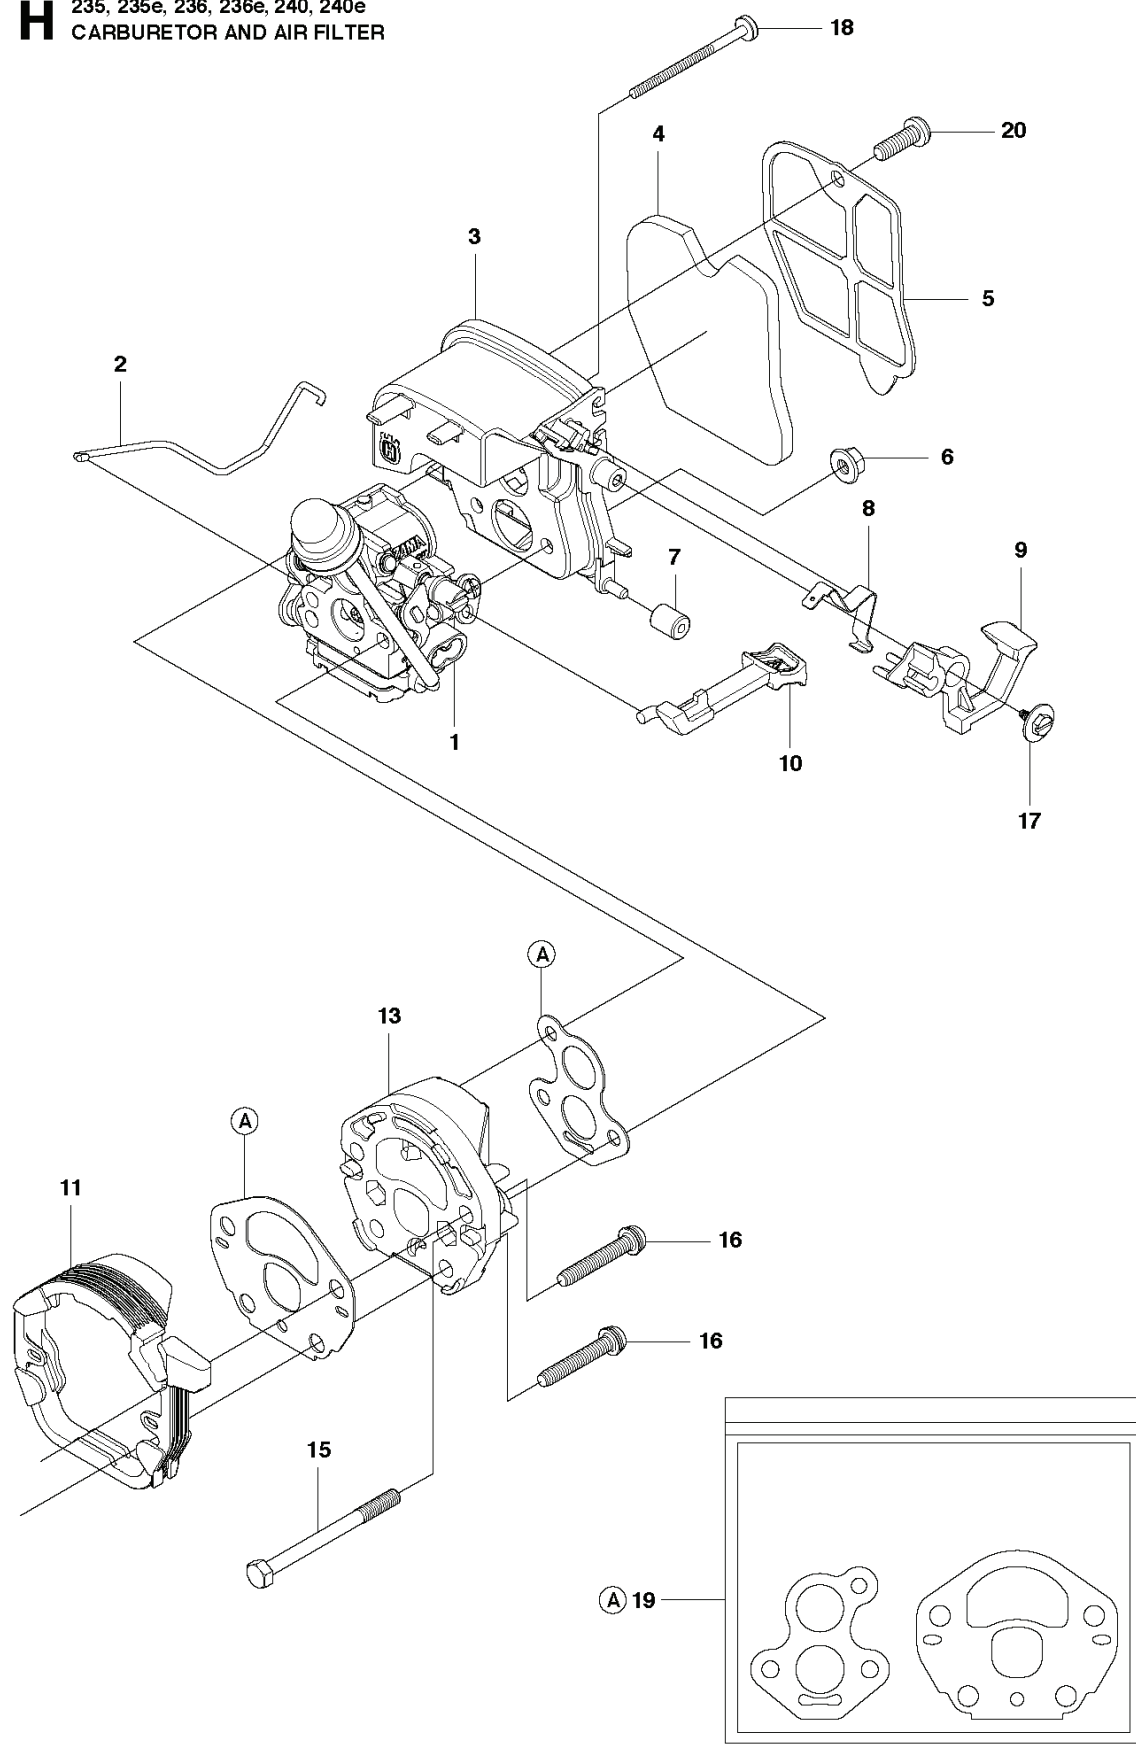

H 235, 235e, 236, 236e, 240, 240e
CARBURETOR AND AIR FILTER

REF.	ART. NR	ARTIKELBESKRIVNING	ANMÄRKNING	KIT
1	586936202	FÖRGASARE		1
2	545062801	THROTTLE WIRE		1
3	545062101	FILTER HOUSING		1
4	545061801	LUFTFILTER		1
5	545151801	PLATTA		1
6	530016101	MUTTER		2
7	545061901	ISOLATOR		1
8	545063401	SWITCH.SPRING		1
9	545061701	SWITCH LEVER		1
10	545061601	CHOKER KNOB		1
11	545061501	CARB ADAPTOR SEAL		1
13	545169801	ADAPTER		1
15	545033701	STUD-CARBURETOR		2
16	545158301	CARB ADAPTOR SCREW		4
17	530016080	SCREW		1
18	545074901	TOP STUD-CARBURETOR		1
19	545081892	PACKNINGSSATS		1
20	530016349	SCREW		1