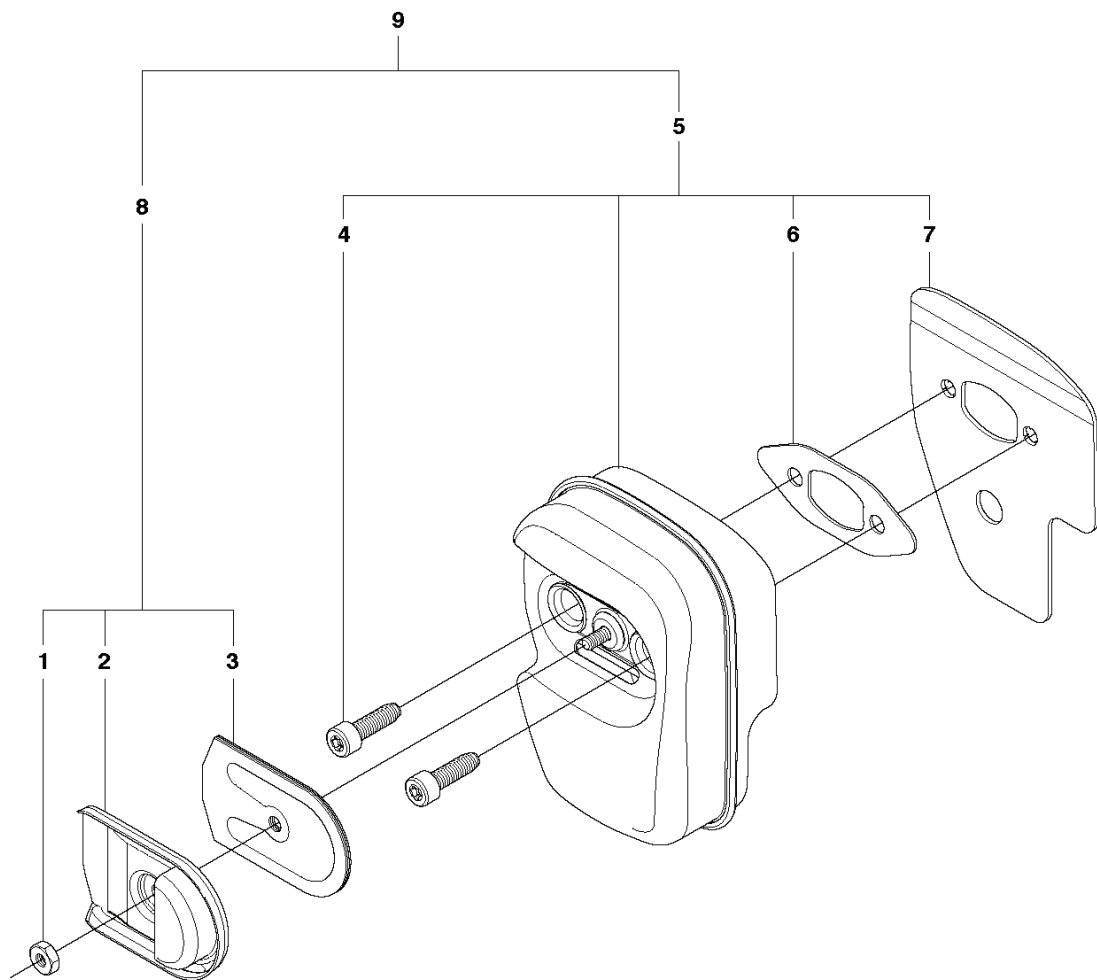

G 235, 235e, 236, 236e, 240, 240e
MUFFLER

REF.	ART. NR	ARTIKELBESKRIVNING	ANMÄRKNING	KIT
1	574266401	MUTTER		1
2	545076901	EXHAUST PLATE		1
3	545167401	NÄT		1
4	530016338	BULT		2
5	586094301	LJUDDÄMPARE		1
6	530054884	MUFFLER GASKET		1
7	545066901	MUFFLER BACK PLATE		1
8	545008027	SATS		1
9	545180843	LJUDDÄMPARE		1