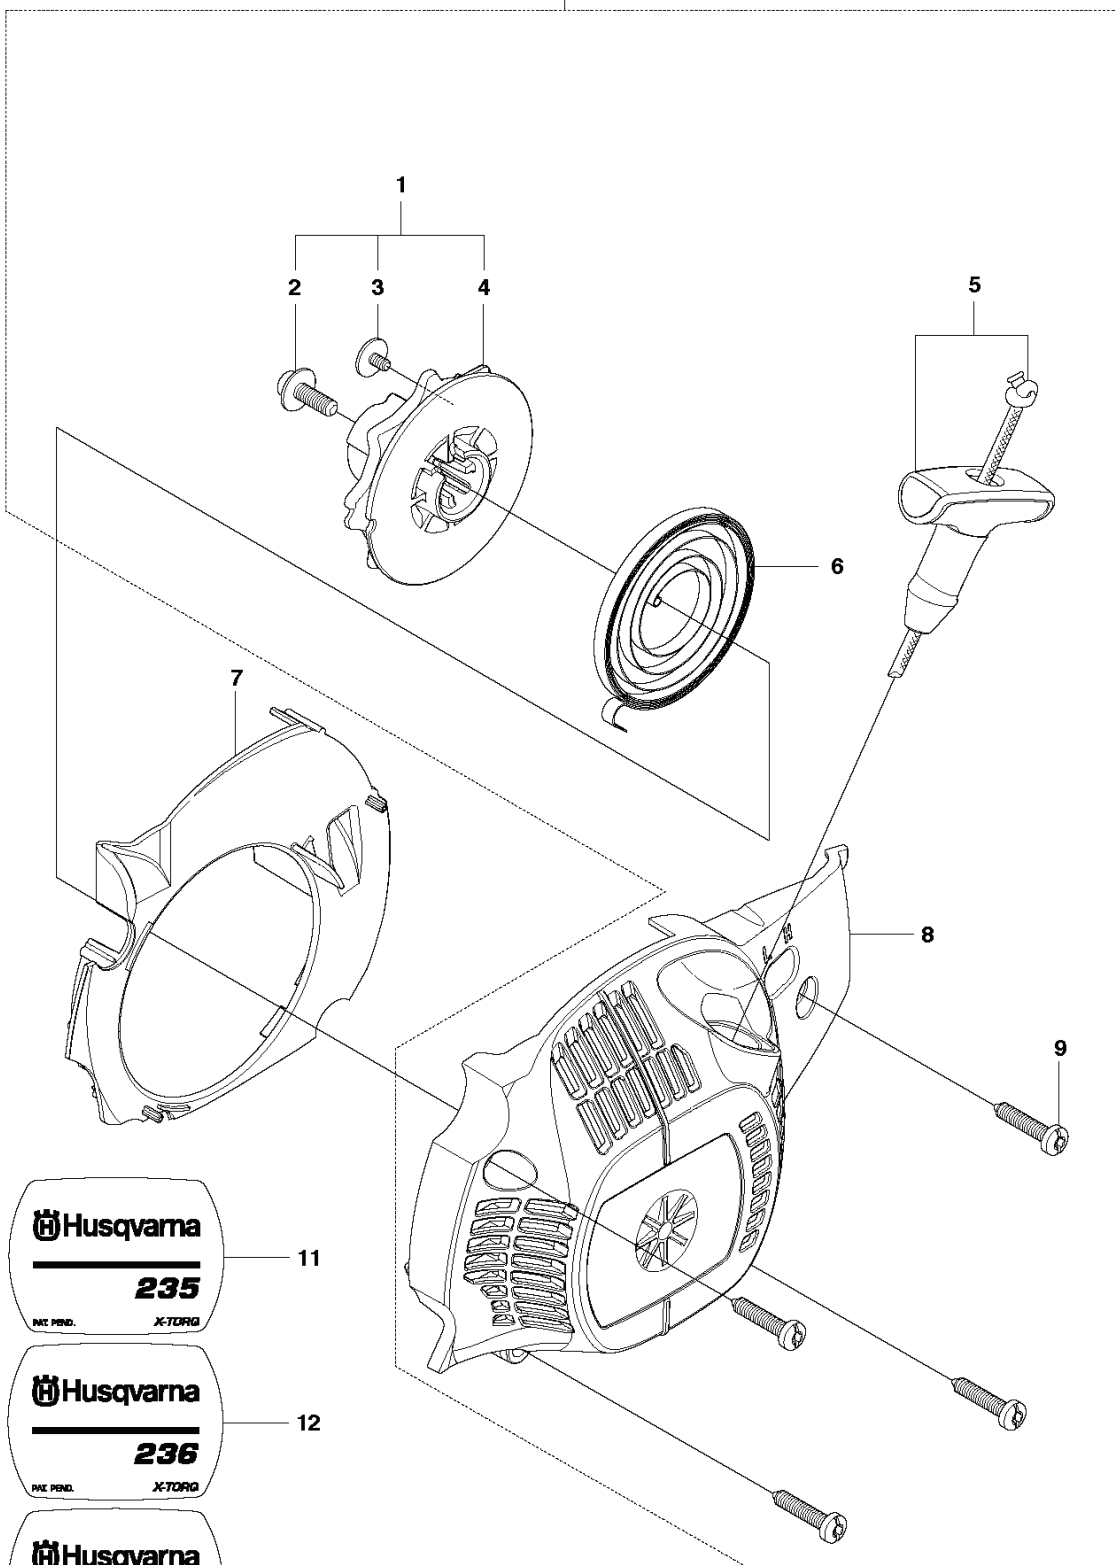

E2 235, 236, 240
STANDARD STARTER

10

REF.	ART. NR	ARTIKELBESKRIVNING	ANMÄRKNING	KIT
1	545008028	LINHJUL		1
2	530015920	SCREW		1
3	530016080	SCREW		1
4	530057890	LINHJUL		1
5	545010010	HANDTAG		1
6	530042095	FJÄDER		1
7	545063801	SKYDD		1
8	545063701	FLÄKTHUS		1
9	530016432	SCREW		4
10	545008025	STARTAPPARAT KPL		1
11	545118503	DEKAL		1
12	575729701	DEKAL		1
13	545165947	DEKAL		1