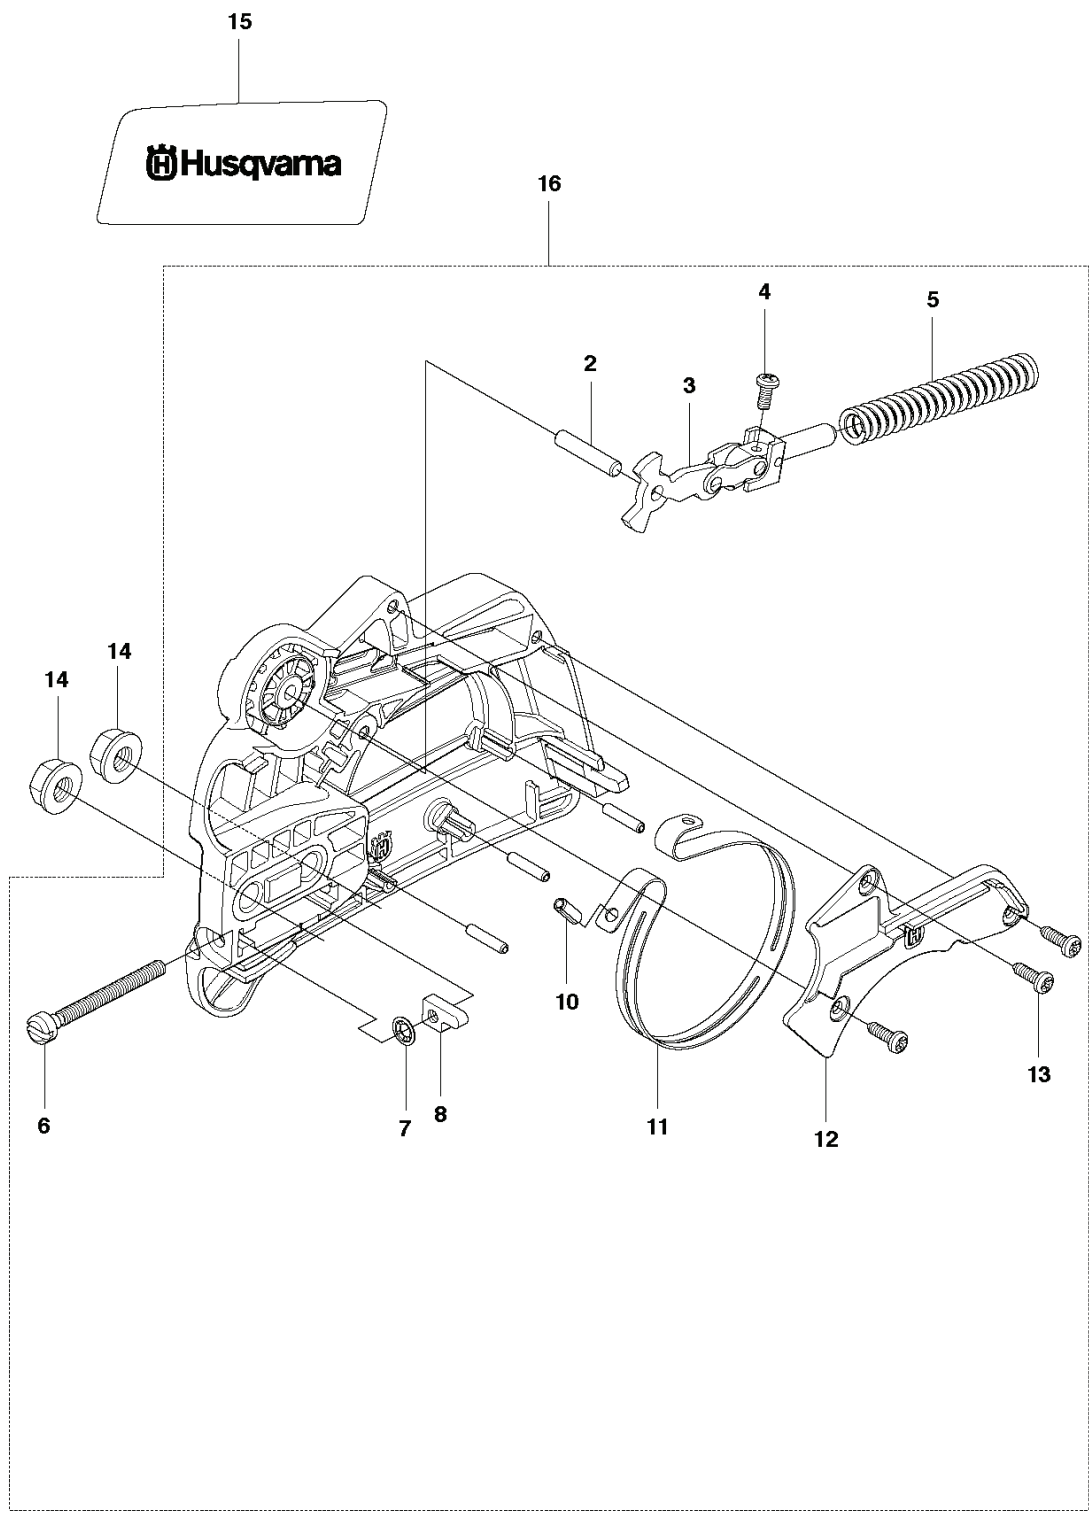

REF.	ART. NR	ARTIKELBESKRIVNING	ANMÄRKNING	KIT
1	587465401	SKIFTNYCKEL		1

Q 235, 235e, 236, 236e, 240, 240e
SERVICE UPDATE

**Old hand guard up to
serial no. 2009389999**

REF.	ART. NR	ARTIKELBESKRIVNING	ANMÄRKNING	KIT
1	545066701	HANDGUARD		1

K2 235, 235e, 236, 236e, 240, 240e
CRANKSHAFT

REF.	ART. NR	ARTIKELBESKRIVNING	ANMÄRKNING	KIT
1	581608001	SEAL		2
2	574449401	ASSEMBLY		1
3	577830802	SATS	CRANKSHAFT W / HARDMOUNT BEARINGS	1
4	585621401	LAGER		1

B 235, 236, 240
CHAIN BRAKE ASSY

REF.	ART. NR	ARTIKELBESKRIVNING	ANMÄRKNING	KIT
2	530057950	PIN, DOWEL		1
3	530057940	ASSY, FRONT LINK		1
4	574780301	SCREW		1
5	530016415	SPRING COMPRESSION		1
6	530016110	SCREW		1
7	530038593	HÅLLARE		1
8	530015826	PENNOR		1
10	530015913	PENNOR		1
11	530057923	BROMSBAND		1
12	525743001	KÅPA		1
13	545227101	SCREW		3
14	530015917	MUTTER		2
15	545118701	DEKAL		1
16	525628901	KEDJEBROMS KPL		1

C 235, 235e, 236, 236e, 240, 240e
CLUTCH AND OIL PUMP

REF.	ART. NR	ARTIKELBESKRIVNING	ANMÄRKNING	KIT
1	530014949	KOPPLING		1
2	530015611	BRICKA		1
3	530047061	KOPPLINGSTRUMMA KPL	3/8 6-Tooth	1
3	530048132	KOPPLINGSTRUMMA	.325 7-tooth	1
4	579621501	BRICKA		1
5	525318401	DAMMTÄTNING		1
6	530037820	PUMPDREV		1
7	581063901	OLJEPUMP KPL		1
8	530016064	SCREW		2
9	545227501	BLOCK		1
10	530049477	ELBOW		1
11	545069401	SEAL		1
12	530056533	NÄT		1