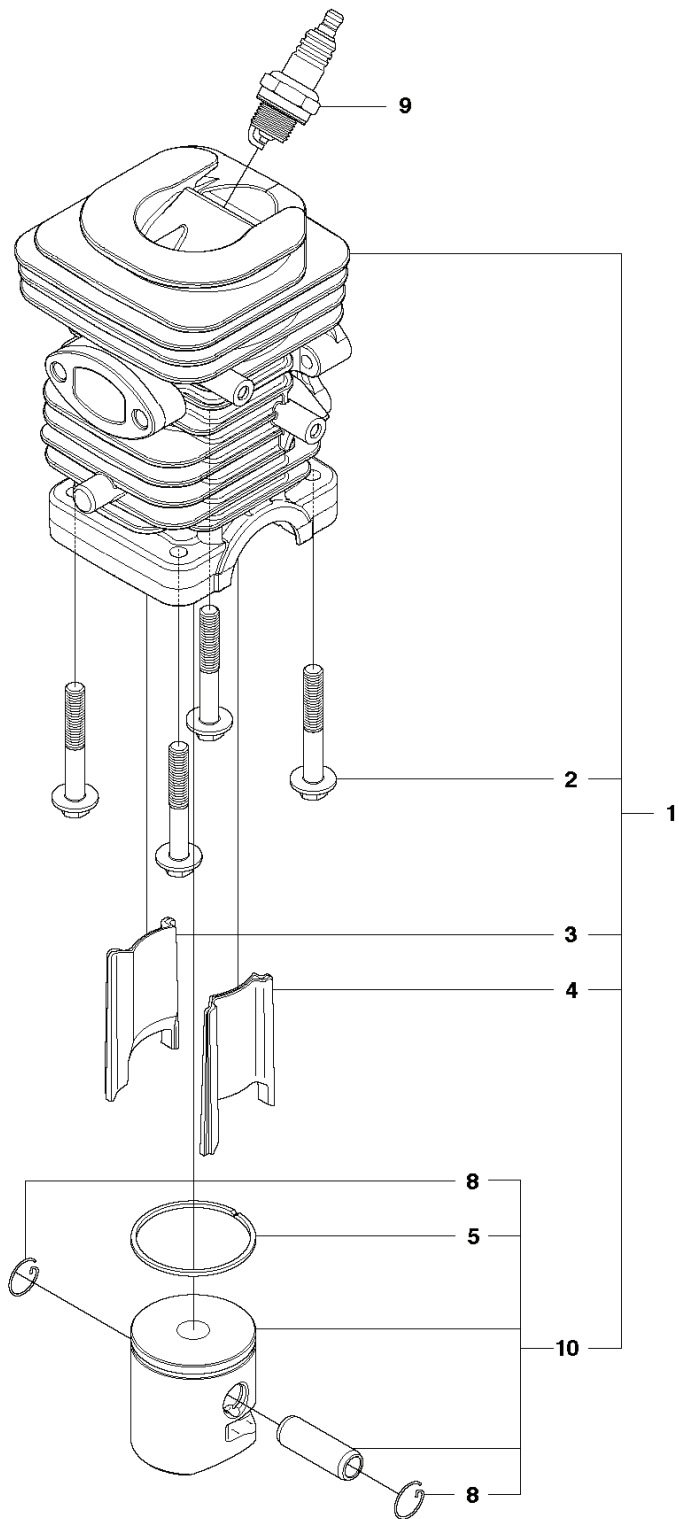

RESERVDELSKATALOG

: HUSQVARNA 235

Reservdelslista

RESERVDELSLISTA

REF.	ART. NR	ARTIKELBESKRIVNING	ANMÄRKNING	KIT
1	577611901	KASTSKYDD		1
2	545127301	BOSS		1
3	545061201	BAKHJUL		1
4	545227101	SCREW		1
5	545075401	GENOMFÖRING		1
6	545071401	SVÄRD		1
7	545071301	CAP. SPRING HANDGUARD		1
8	545071201	SPRING. HANDGUARD POSITION		1
13	529310301	BULT		2
14	545033501	SLANG		1
15	530029868	PLUGG		1
16	530026119	VENTIL		1
17	580727101	BRÄNSLESLANG		1
18	530023877	NIPPEL		1
20	545061901	ISOLATOR		1
21	544111201	TANKLOCK KPL		2
22	530015906	SCREW		2
23	545033801	ISOLATOR		1
25	577540601	FJÄDER		1
26	577167201	BRÄNSLEFILTER		1
27	580727101	BRÄNSLESLANG		1
28	530015814	SCREW		1
29	530029850	KEDJEFÅNGARE		2
30	530038990	FELLING DOG		1
31	530016439	SCREW		2
32	530014381	FELLING DOG		1
33	503735801	BUSHING		1
34	592969801	DISTANSPLÅT		1

C 235, 235e, 236, 236e, 240, 240e
CLUTCH AND OIL PUMP

REF.	ART. NR	ARTIKELBESKRIVNING	ANMÄRKNING	KIT
1	530014949	KOPPLING		1
2	530015611	BRICKA		1
3	530047061	KOPPLINGSTRUMMA KPL	3/8 6-Tooth	1
3	530048132	KOPPLINGSTRUMMA	.325 7-tooth	1
4	579621501	BRICKA		1
5	525318401	DAMMTÄTNING		1
6	530037820	PUMPDREV		1
7	581063901	OLJEPUMP KPL		1
8	530016064	SCREW		2
9	545227501	BLOCK		1
10	530049477	ELBOW		1
11	545069401	SEAL		1
12	530056533	NÄT		1

D 235, 235e, 236, 236e, 240, 240e
COVER

REF.	ART. NR	ARTIKELBESKRIVNING	ANMÄRKNING	KIT
1	576543201	SATS		1
2	574320601	SCREW	SCREWS STRIPPED SEE SB1200019	3
3	545116502	DEKAL		1
4	545165957	SKYLT		1
5	579173401	SATS	SEE SB1200019	1

J1

235, 235e
CYLINDER PISTON 34cc

REF.	ART. NR	ARTIKELBESKRIVNING	ANMÄRKNING	KIT
1	545050418	SATS		1
2	545081501	BULT		4
3	545101501	TRANSFER INSERT LEFT 34C		1
4	545101401	TRANSFER INSERT RIGHT 34CC		1
5	545101701	KOLVRING		1
8	530015697	LOCKING RING		2
9	503235108	TÄNDSTIFT		1
10	545081893	SATS		1