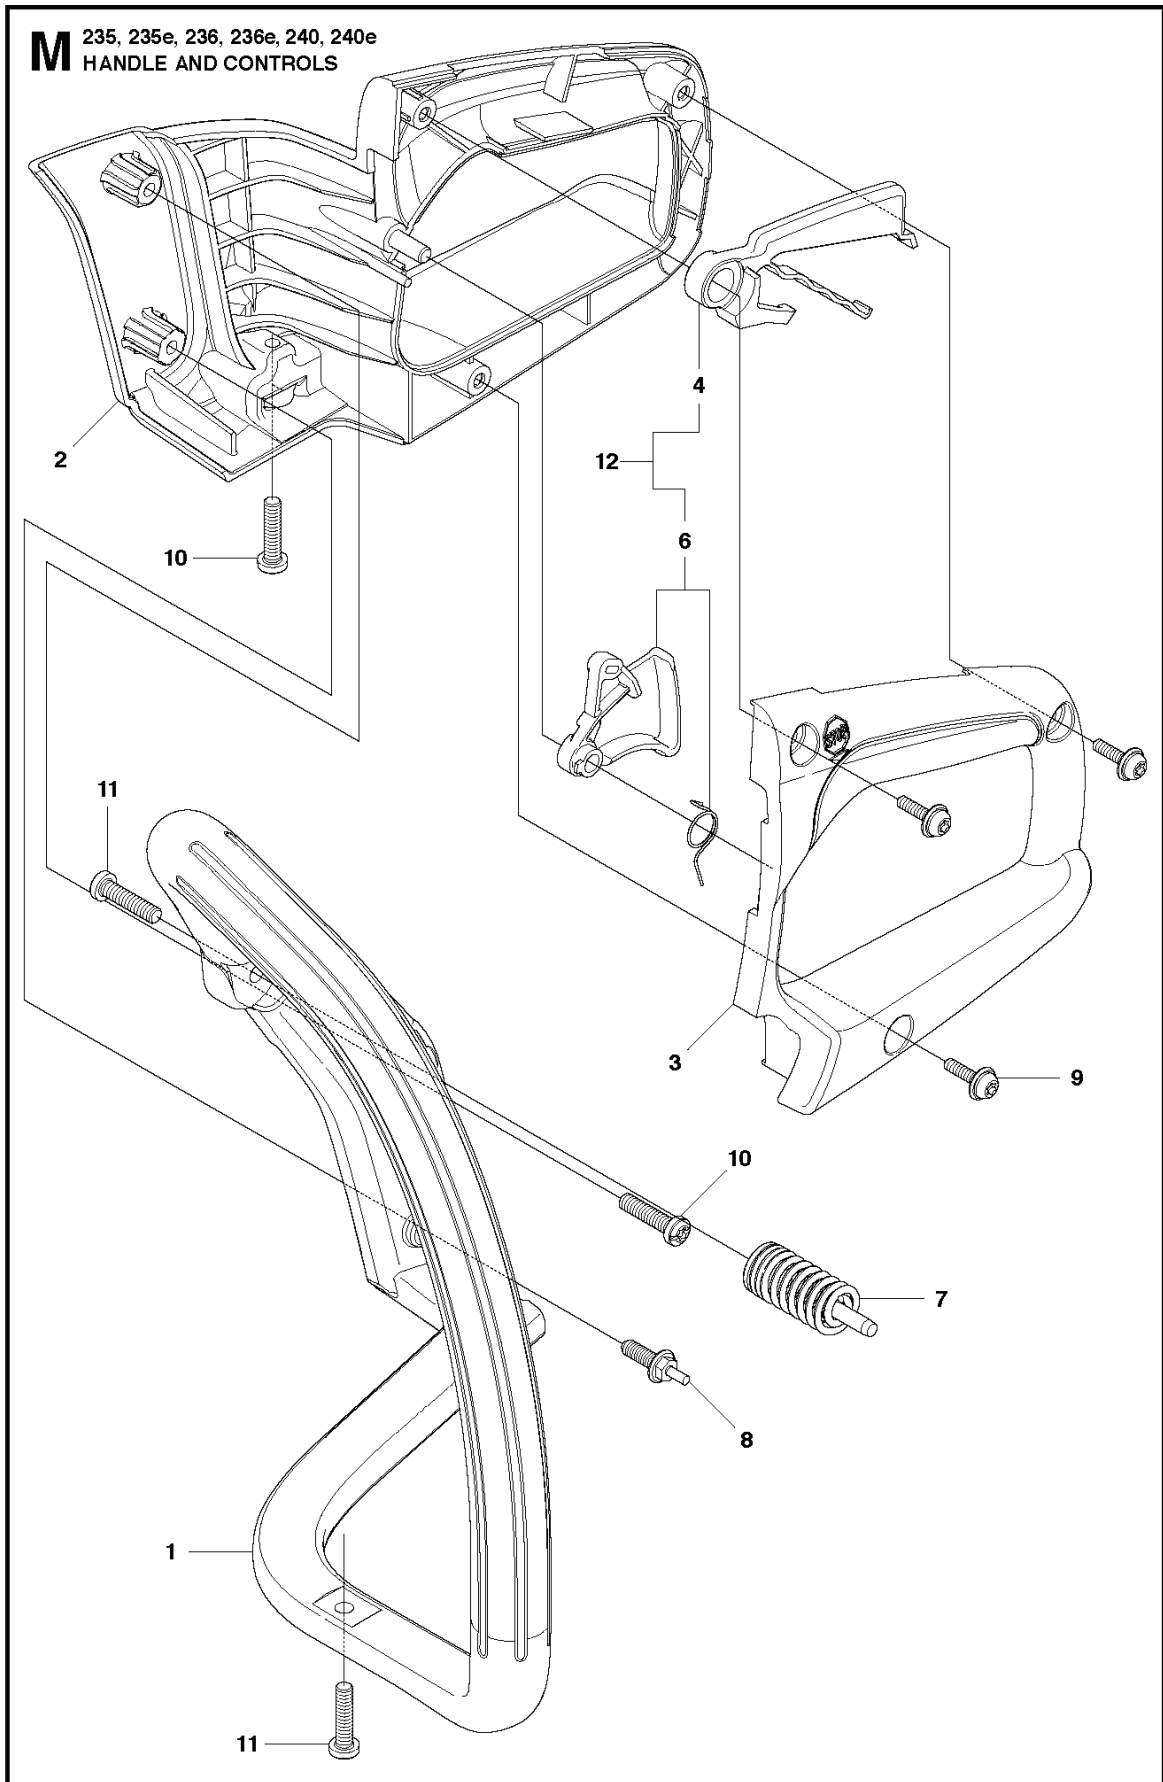

RESERVDELSKATALOG

: HUSQVARNA 235

Reservdelslista

RESERVDELSLISTA

REF.	ART. NR	ARTIKELBESKRIVNING	ANMÄRKNING	KIT
1	577611901	KASTSKYDD		1
2	545127301	BOSS		1
3	545061201	BAKHJUL		1
4	545227101	SCREW		1
5	545075401	GENOMFÖRING		1
6	545071401	SVÄRD		1
7	545071301	CAP. SPRING HANDGUARD		1
8	545071201	SPRING. HANDGUARD POSITION		1
13	529310301	BULT		2
14	545033501	SLANG		1
15	530029868	PLUGG		1
16	530026119	VENTIL		1
17	580727101	BRÄNSLESLANG		1
18	530023877	NIPPEL		1
20	545061901	ISOLATOR		1
21	544111201	TANKLOCK KPL		2
22	530015906	SCREW		2
23	545033801	ISOLATOR		1
25	577540601	FJÄDER		1
26	577167201	BRÄNSLEFILTER		1
27	580727101	BRÄNSLESLANG		1
28	530015814	SCREW		1
29	530029850	KEDJEFÅNGARE		2
30	530038990	FELLING DOG		1
31	530016439	SCREW		2
32	530014381	FELLING DOG		1
33	503735801	BUSHING		1
34	592969801	DISTANSPLÅT		1

M 235, 235e, 236, 236e, 240, 240e
HANDLE AND CONTROLS

REF.	ART. NR	ARTIKELBESKRIVNING	ANMÄRKNING	KIT
1	545062401	HANDTAG FRÄMRE		1
2	545062202	REAR HANDLE W/OVMLD 240E		1
2	545062201	HANDTAG BAKRE		1
3	545062302	REAR HANDLE COVER W/OVMLD 240E		1
3	545062301	REAR HANDLE COVER 235/235E		1
4	545062601	LOCKOUT- THROTTLE		1
6	578246701	UTLÖSARE		1
7	545033901	ISOLATOR		1
8	545076301	ISOLATION LIMITER SCREW		1
9	530016433	SCREW		3
10	530016349	SCREW		2
11	530016432	SCREW		2
12	578862201	SATS		1

N 235, 235e, 236, 236e, 240, 240e
CARBURETOR DETAILS

REF.	ART. NR	ARTIKELBESKRIVNING	ANMÄRKNING	KIT
1	586936202	FÖRGASARE		1
2	545008030	PURGE		1
3	587609701	SATS		1

P 235, 235e, 236, 236e, 240, 240e
ACCESSORIES

REF.	ART. NR	ARTIKELBESKRIVNING	ANMÄRKNING	KIT
1	587465401	SKIFTNYCKEL		1

Q 235, 235e, 236, 236e, 240, 240e
SERVICE UPDATE

**Old hand guard up to
serial no. 2009389999**

REF.	ART. NR	ARTIKELBESKRIVNING	ANMÄRKNING	KIT
1	545066701	HANDGUARD		1