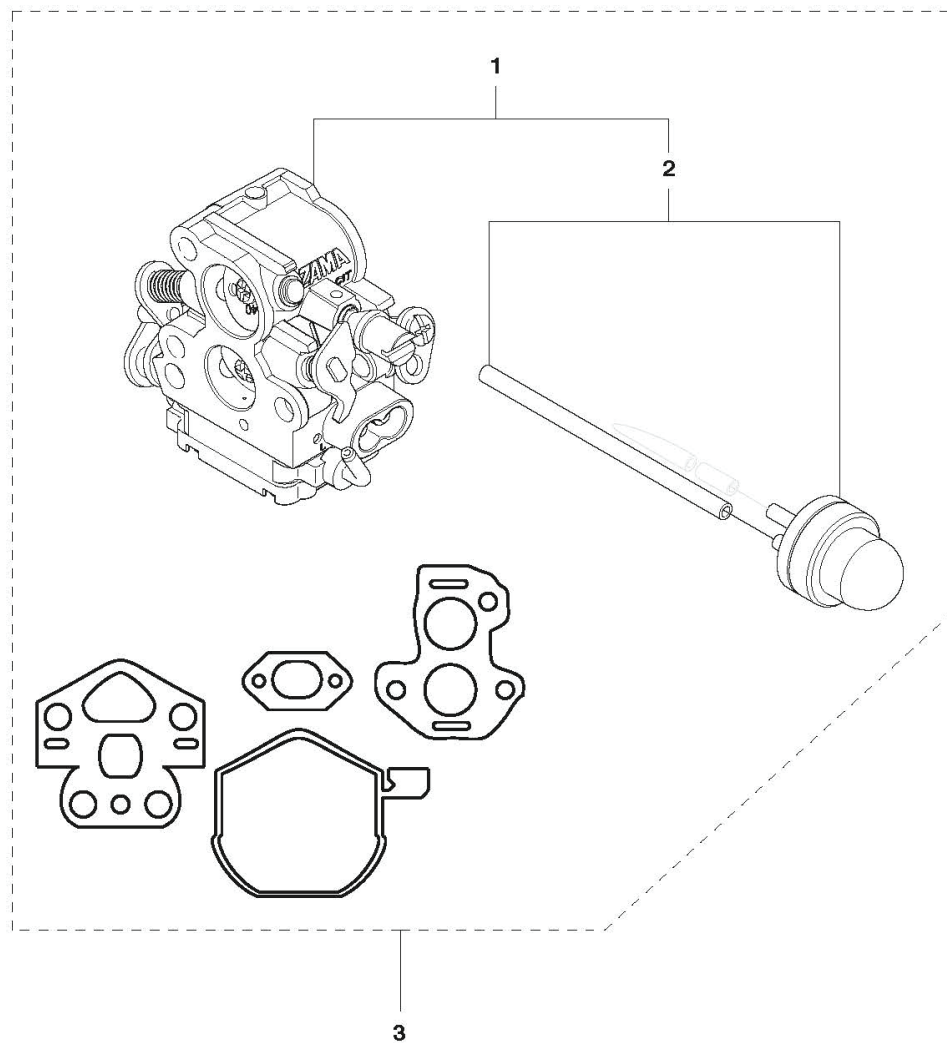

RESERVDELSKATALOG

: HUSQVARNA 235

Reservdelslista

RESERVDELSLISTA

REF.	ART. NR	ARTIKELBESKRIVNING	ANMÄRKNING	KIT
1	577611901	KASTSKYDD		1
2	545127301	BOSS		1
3	545061201	BAKHJUL		1
4	545227101	SCREW		1
5	545075401	GENOMFÖRING		1
6	545071401	SVÄRD		1
7	545071301	CAP. SPRING HANDGUARD		1
8	545071201	SPRING. HANDGUARD POSITION		1
13	529310301	BULT		2
14	545033501	SLANG		1
15	530029868	PLUGG		1
16	530026119	VENTIL		1
17	580727101	BRÄNSLESLANG		1
18	530023877	NIPPEL		1
20	545061901	ISOLATOR		1
21	544111201	TANKLOCK KPL		2
22	530015906	SCREW		2
23	545033801	ISOLATOR		1
25	577540601	FJÄDER		1
26	577167201	BRÄNSLEFILTER		1
27	580727101	BRÄNSLESLANG		1
28	530015814	SCREW		1
29	530029850	KEDJEFÅNGARE		2
30	530038990	FELLING DOG		1
31	530016439	SCREW		2
32	530014381	FELLING DOG		1
33	503735801	BUSHING		1
34	592969801	DISTANSPLÅT		1

M 235, 235e, 236, 236e, 240, 240e
HANDLE AND CONTROLS

REF.	ART. NR	ARTIKELBESKRIVNING	ANMÄRKNING	KIT
1	545062401	HANDTAG FRÄMRE		1
2	545062202	REAR HANDLE W/OVMLD 240E		1
2	545062201	HANDTAG BAKRE		1
3	545062302	REAR HANDLE COVER W/OVMLD 240E		1
3	545062301	REAR HANDLE COVER 235/235E		1
4	545062601	LOCKOUT- THROTTLE		1
6	578246701	UTLÖSARE		1
7	545033901	ISOLATOR		1
8	545076301	ISOLATION LIMITER SCREW		1
9	530016433	SCREW		3
10	530016349	SCREW		2
11	530016432	SCREW		2
12	578862201	SATS		1

N 235, 235e, 236, 236e, 240, 240e
CARBURETOR DETAILS

REF.	ART. NR	ARTIKELBESKRIVNING	ANMÄRKNING	KIT
1	586936202	FÖRGASARE		1
2	545008030	PURGE		1
3	587609701	SATS		1

P 235, 235e, 236, 236e, 240, 240e
ACCESSORIES

C 235, 235e, 236, 236e, 240, 240e
CLUTCH AND OIL PUMP

REF.	ART. NR	ARTIKELBESKRIVNING	ANMÄRKNING	KIT
1	530014949	KOPPLING		1
2	530015611	BRICKA		1
3	530047061	KOPPLINGSTRUMMA KPL	3/8 6-Tooth	1
3	530048132	KOPPLINGSTRUMMA	.325 7-tooth	1
4	579621501	BRICKA		1
5	525318401	DAMMTÄTNING		1
6	530037820	PUMPDREV		1
7	581063901	OLJEPUMP KPL		1
8	530016064	SCREW		2
9	545227501	BLOCK		1
10	530049477	ELBOW		1
11	545069401	SEAL		1
12	530056533	NÄT		1