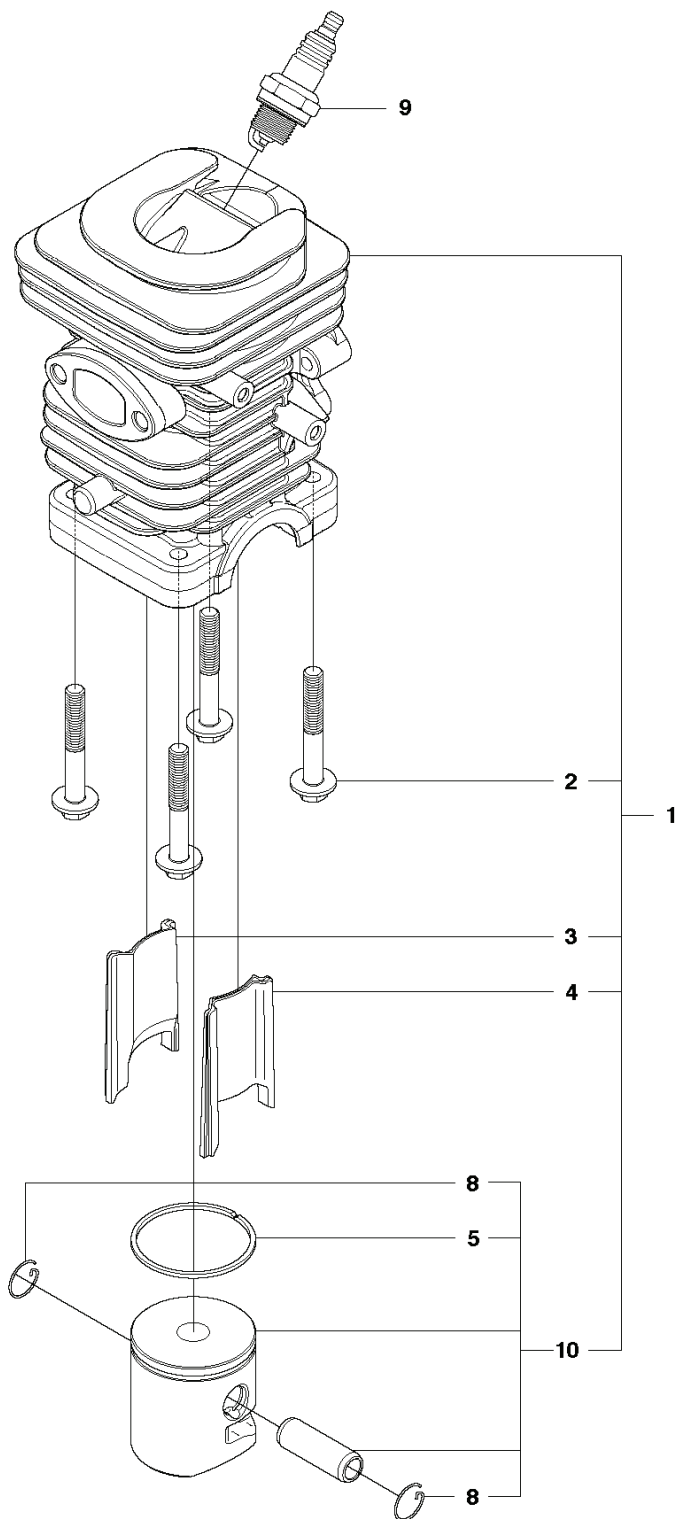

RESERVDELSKATALOG

: HUSQVARNA 235

Reservdelslista

RESERVDELSLISTA

REF.	ART. NR	ARTIKELBESKRIVNING	ANMÄRKNING	KIT
1	577611901	KASTSKYDD		1
2	545127301	BOSS		1
3	545061201	BAKHJUL		1
4	545227101	SCREW		1
5	545075401	GENOMFÖRING		1
6	545071401	SVÄRD		1
7	545071301	CAP. SPRING HANDGUARD		1
8	545071201	SPRING. HANDGUARD POSITION		1
13	529310301	BULT		2
14	545033501	SLANG		1
15	530029868	PLUGG		1
16	530026119	VENTIL		1
17	580727101	BRÄNSLESLANG		1
18	530023877	NIPPEL		1
20	545061901	ISOLATOR		1
21	544111201	TANKLOCK KPL		2
22	530015906	SCREW		2
23	545033801	ISOLATOR		1
25	577540601	FJÄDER		1
26	577167201	BRÄNSLEFILTER		1
27	580727101	BRÄNSLESLANG		1
28	530015814	SCREW		1
29	530029850	KEDJEFÅNGARE		2
30	530038990	FELLING DOG		1
31	530016439	SCREW		2
32	530014381	FELLING DOG		1
33	503735801	BUSHING		1
34	592969801	DISTANSPLÅT		1

C 235, 235e, 236, 236e, 240, 240e
CLUTCH AND OIL PUMP

REF.	ART. NR	ARTIKELBESKRIVNING	ANMÄRKNING	KIT
1	530014949	KOPPLING		1
2	530015611	BRICKA		1
3	530047061	KOPPLINGSTRUMMA KPL	3/8 6-Tooth	1
3	530048132	KOPPLINGSTRUMMA	.325 7-tooth	1
4	579621501	BRICKA		1
5	525318401	DAMMTÄTNING		1
6	530037820	PUMPDREV		1
7	581063901	OLJEPUMP KPL		1
8	530016064	SCREW		2
9	545227501	BLOCK		1
10	530049477	ELBOW		1
11	545069401	SEAL		1
12	530056533	NÄT		1

J1

235, 235e
CYLINDER PISTON 34cc

REF.	ART. NR	ARTIKELBESKRIVNING	ANMÄRKNING	KIT
1	545050418	SATS		1
2	545081501	BULT		4
3	545101501	TRANSFER INSERT LEFT 34C		1
4	545101401	TRANSFER INSERT RIGHT 34CC		1
5	545101701	KOLVRING		1
8	530015697	LOCKING RING		2
9	503235108	TÄNDSTIFT		1
10	545081893	SATS		1