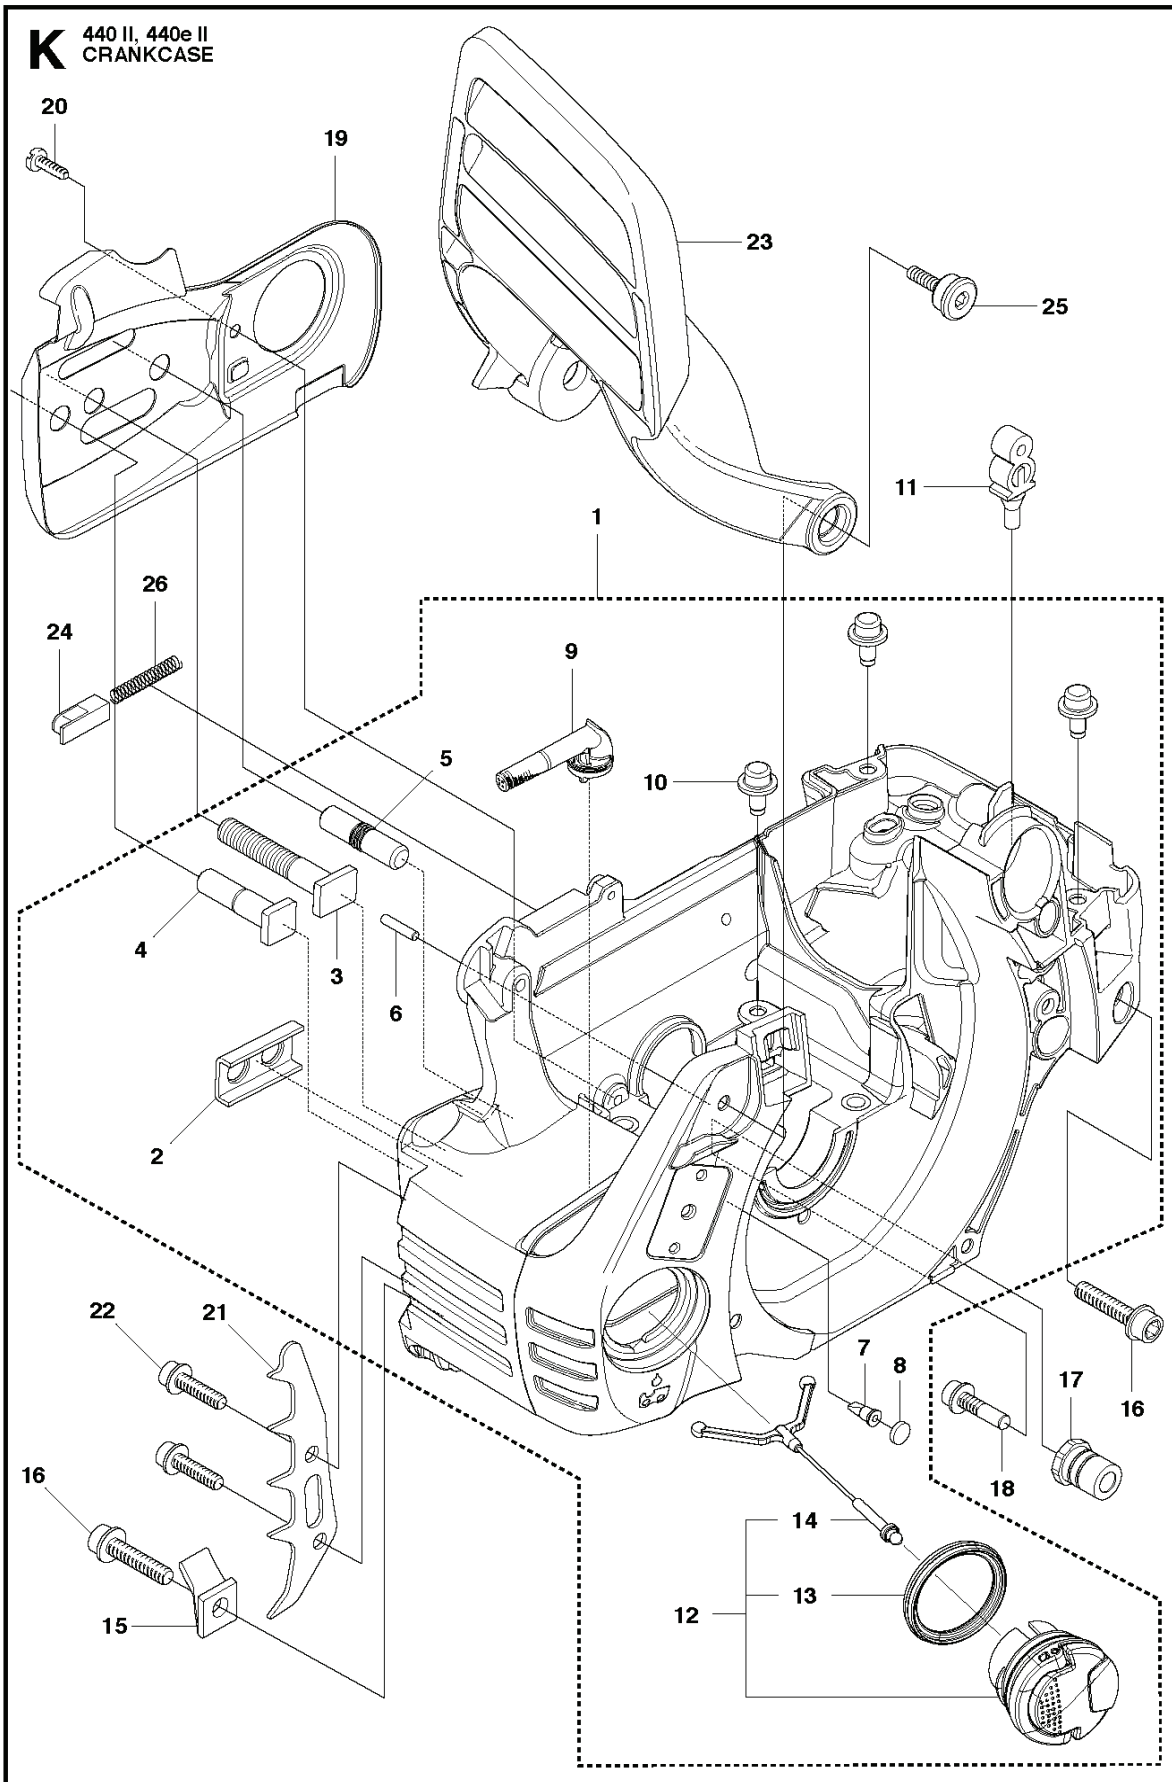

CHAIN SAWS

PXM_REF	PXM_PARTNO	ARTIKELBESKRIVNING	PXM_REMARK
1	544932507	VEVHUS KPL	1
2	503875802	FÖRSTYVNINGSPLÅT	1 1
3	503875402	SVÅRDSBULT	1 1
4	537334601	SVÅRDSBULT	1 1
5	544036401	SVÅRDSBULT	1 1
6	503240905	NÅLRULLE	1 1
7	530026119	VENTIL	1 1
8	537403501	FILTER	1 1
9	544083301	OLJESIL	1 1
10	544331601	STYRSTIFT	3 1
11	503869301	STÖD	1
12	522620003	TANKLOCK KPL	1
13	589241101	PACKNING	1 12
14	503578901	HÅLLARE	1 12
15	503886301	TAPP	1
16	503218876	SKRUV IHSC	2
17	501007601	STÖD	1
18	503215103	SKRUV IHSC	1
19	544284601	KEDJELEDARPLÅT	1
20	503217010	SCREW CCRPANT	1
21	544286501	BARKSTÖD	1
22	503217520	SKRUV IHSCFT	2
23	544251501	KASTSKYDD	1
24	503892401	LÅS	1
25	503893001	SCREW	2
26	503436501	LÅGESFJÄDER	1