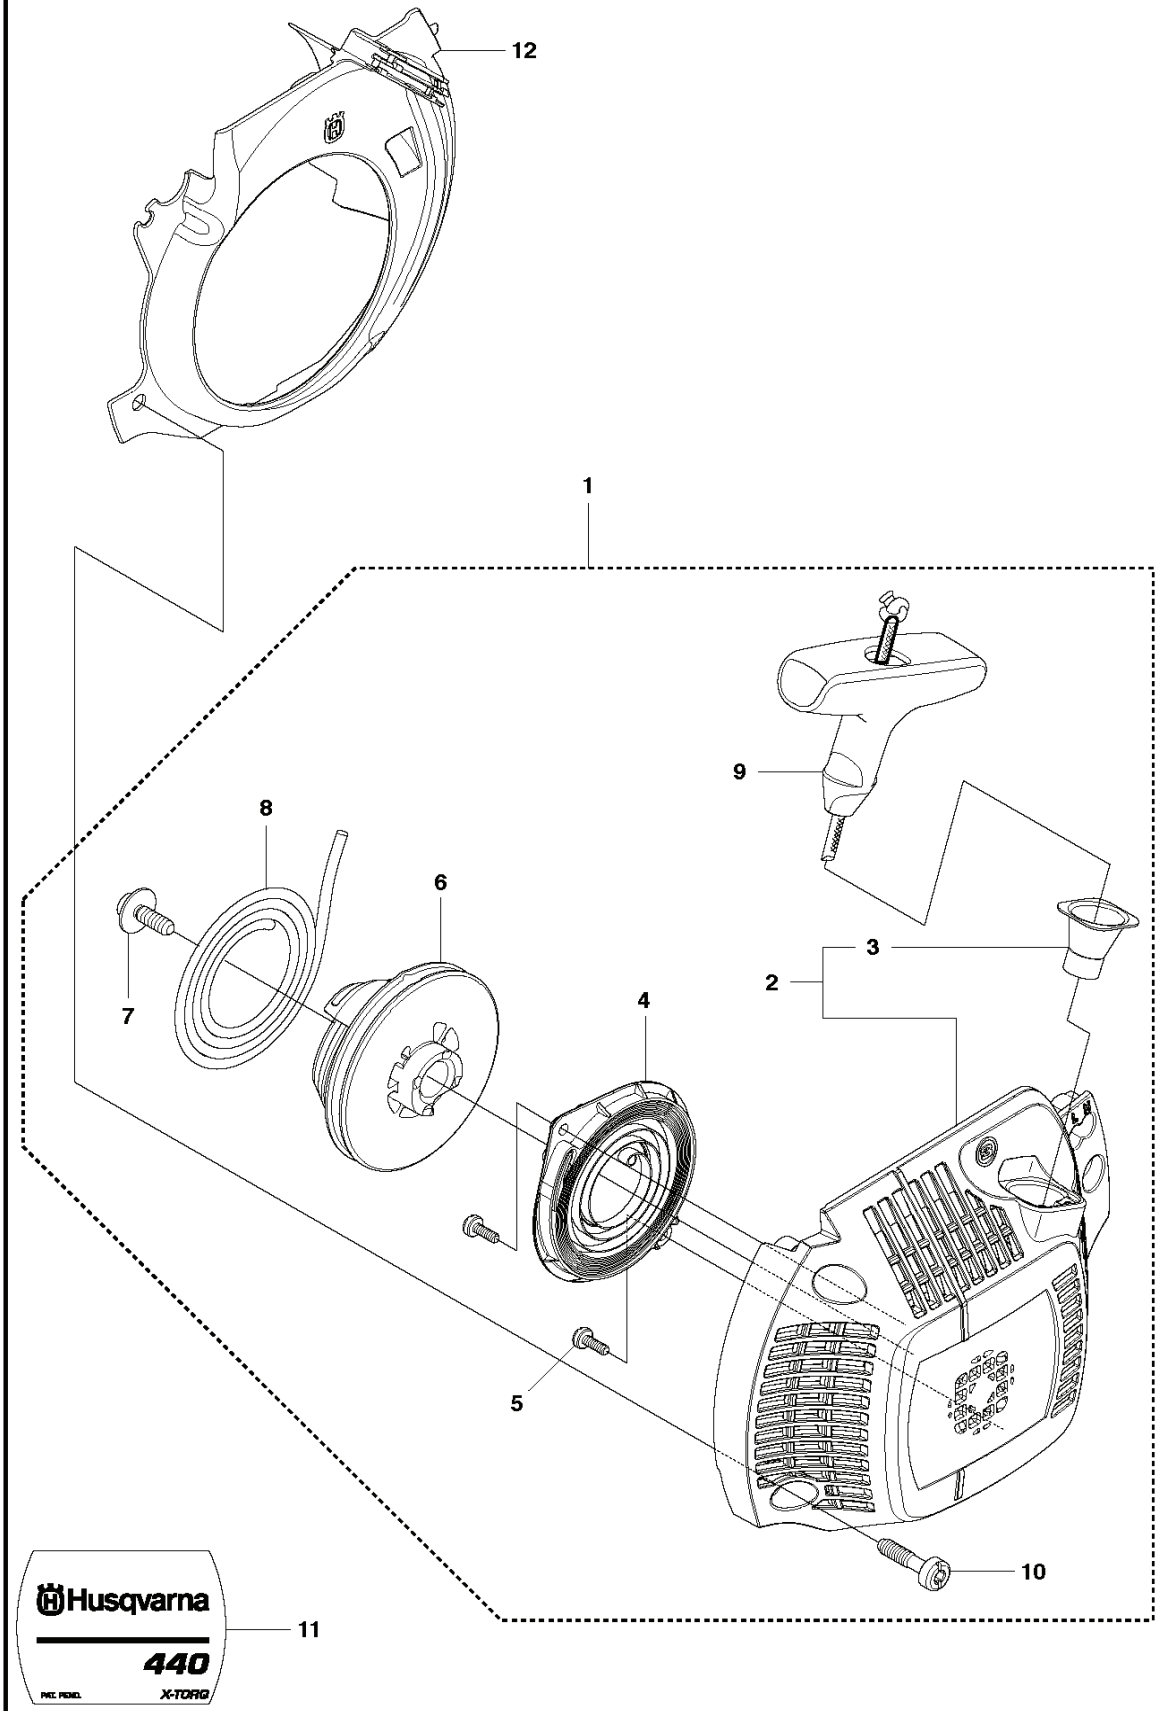

D1 440 II
STARTER

CHAIN SAWS

PXM_REF	PXM_PARTNO	ARTIKELBESKRIVNING	PXM_REMARK
1	504597002	STARTAPPARAT KPL	1
2	504596902	STARTAPPARAT	1 1
3	537283201	HYLSA	1 1.2
4	540057502	FJÄDERKASSETT KPL	1 1
5	503212810	SCREW CCRPANT	2 1
6	504597101	LINHJUL	1 1
7	503217716	SKRUV IHST	1 1
8	505305125	STARTSNÖRE	1 1
9	537232501	STARTHANDTAG	1 1
10	503217321	SCREW	4 1
11	504546805	DEKAL	1
12	544197102	LUFTLEDARE	1