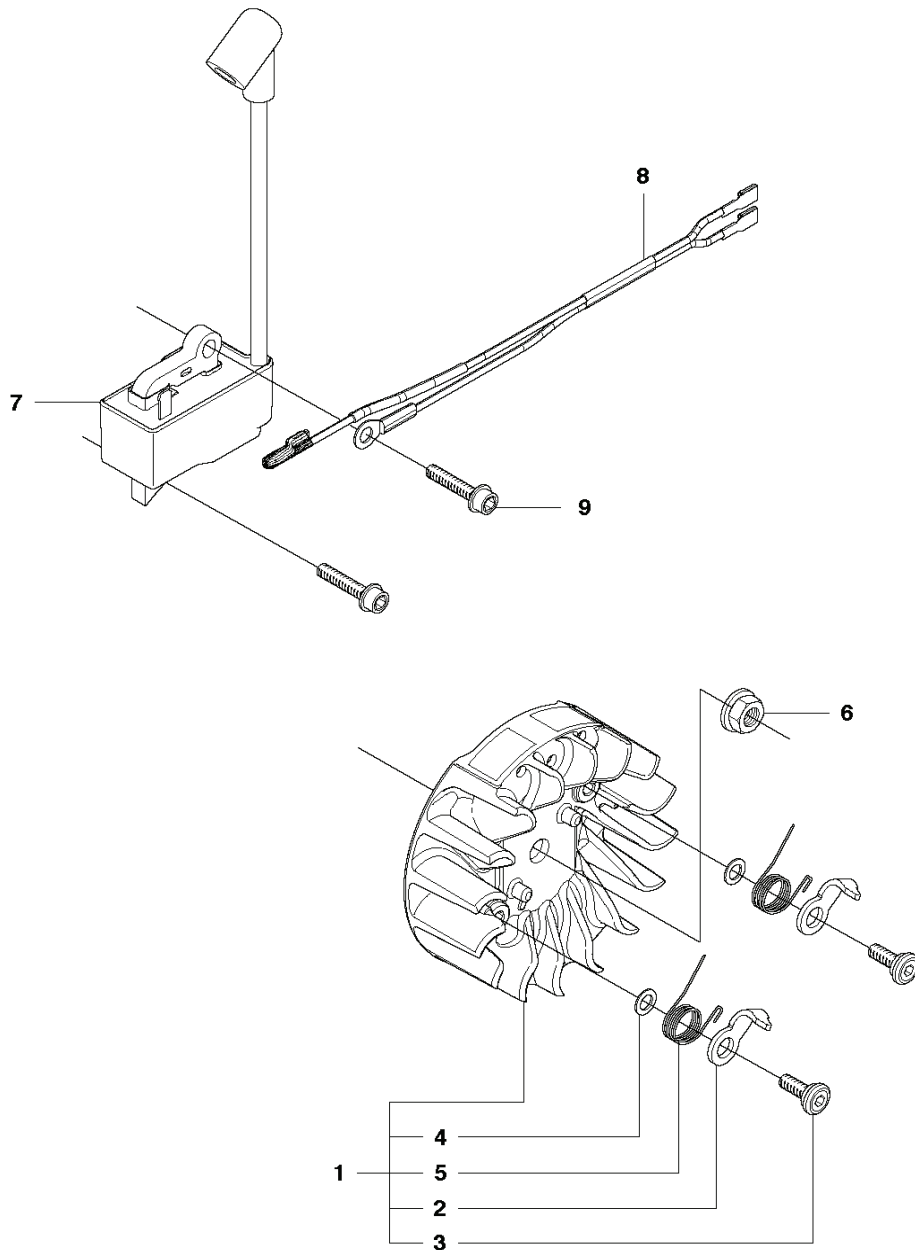

E 440 II, 440e II
IGNITION SYSTEM

CHAIN SAWS

PXM_REF	PXM_PARTNO	ARTIKELBESKRIVNING	PXM_REMARK
1	580279801	SVÅNGHJUL KPL	1
2	537245601	STARHAKE	2 1
3	501819903	SCREW	2 1
4	503230042	BRICKA	2 1
5	529271101	FJÄDER	2 1
6	503220401	MUTTER	1
7	579638804	TÄNDMODUL	1
8	510101401	KABLAGE KPL	1
9	503200220	SKRUV IHSCFM	2