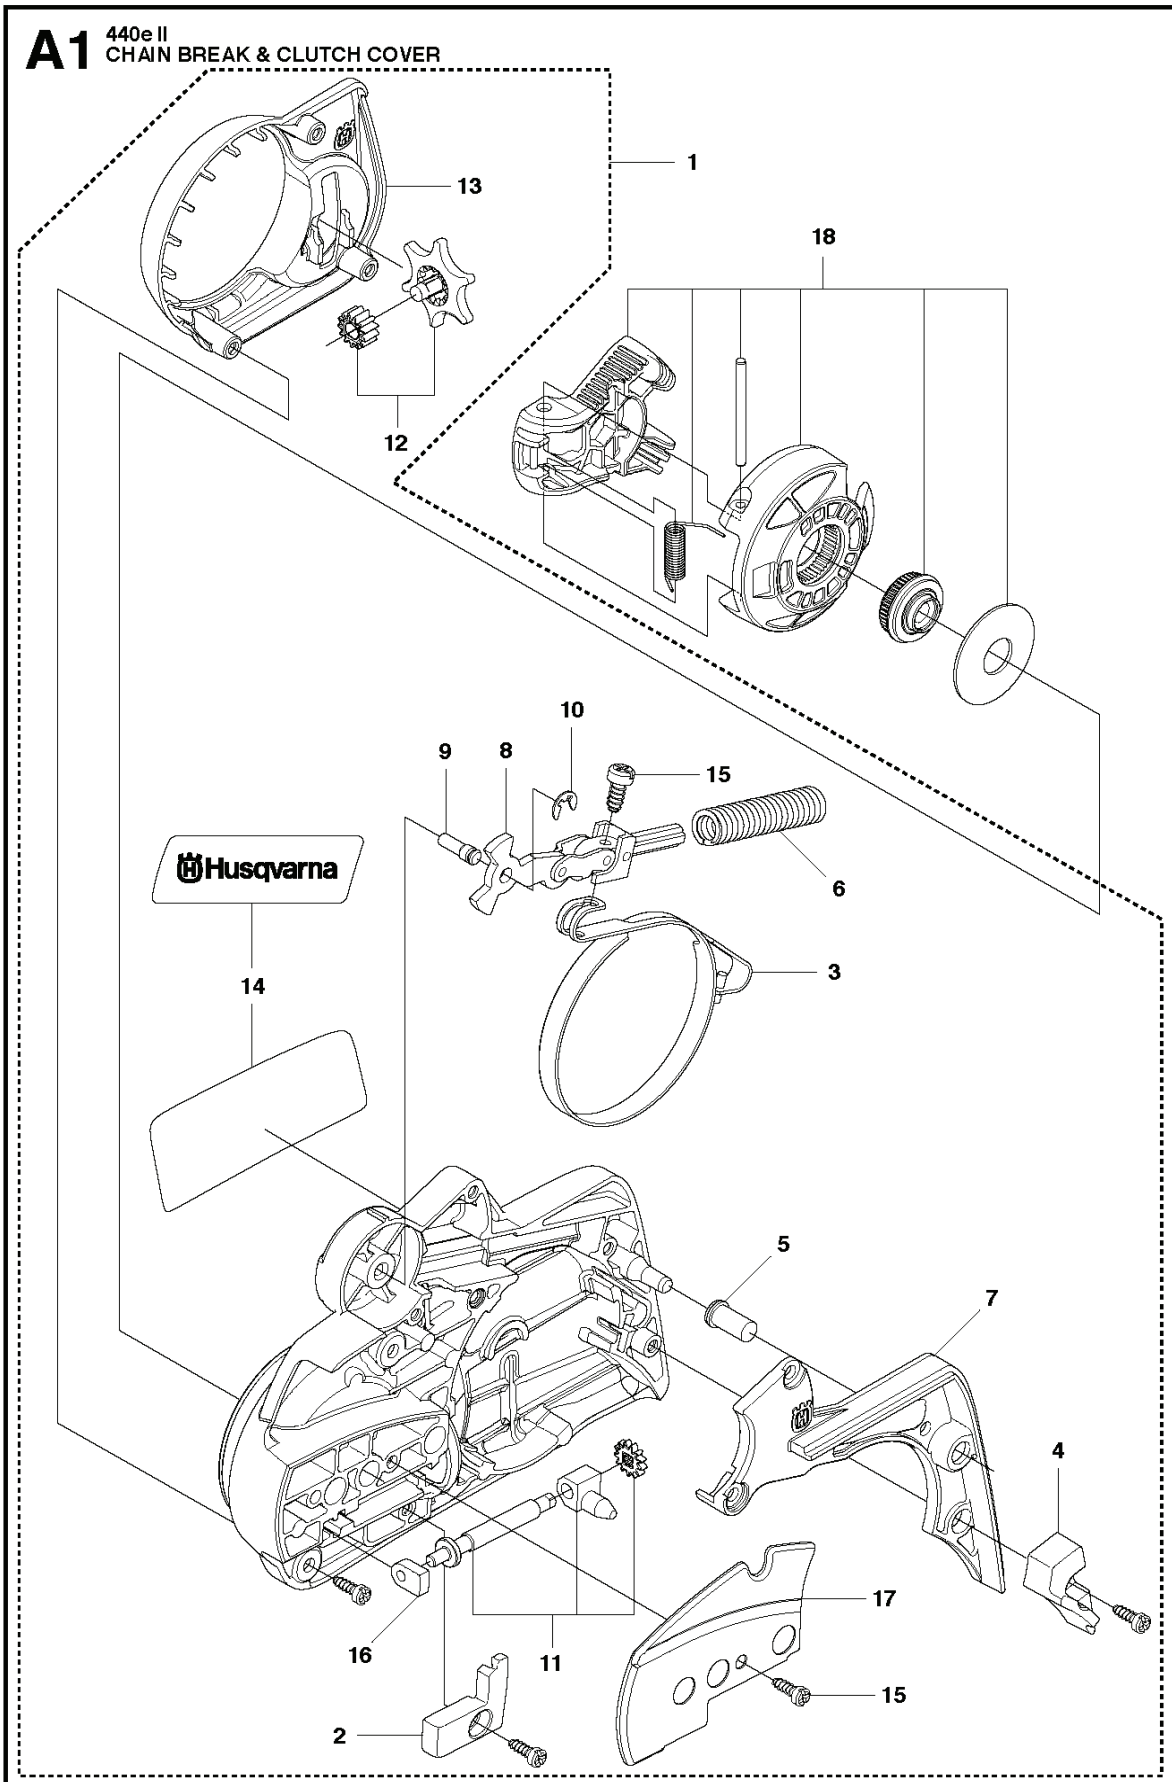

## CHAIN SAWS

PXM_REF	PXM_PARTNO	ARTIKELBESKRIVNING	PXM_REMARK
1	504724701	MELLANVÄGG	1
2	504724501	MELLANVÄGG	1 1
3	504724401	MELLANVÄGG	1 1
4	504201201	INSUGSRÖR	1
5	503200216	SKRUV IHSCFM	4
6	506450501	FÖRGASARE	1
7	544284401	THROTTLE ROD ASSY	1
8	544976402	FILTERHÅLLARE	1
9	544392601	BYGEL	1 8
10	504712501	STYRNING	1
11	544844306	REGLAGE	1
12	544976601	SCREW	1 11
13	503200240	SKRUV IHSCFM	3
14	544805402	LUFTFILTER	1
14	544805403	LUFTFILTER	1
15	503936601	PURGE	1
16	544401901	SLANG	1