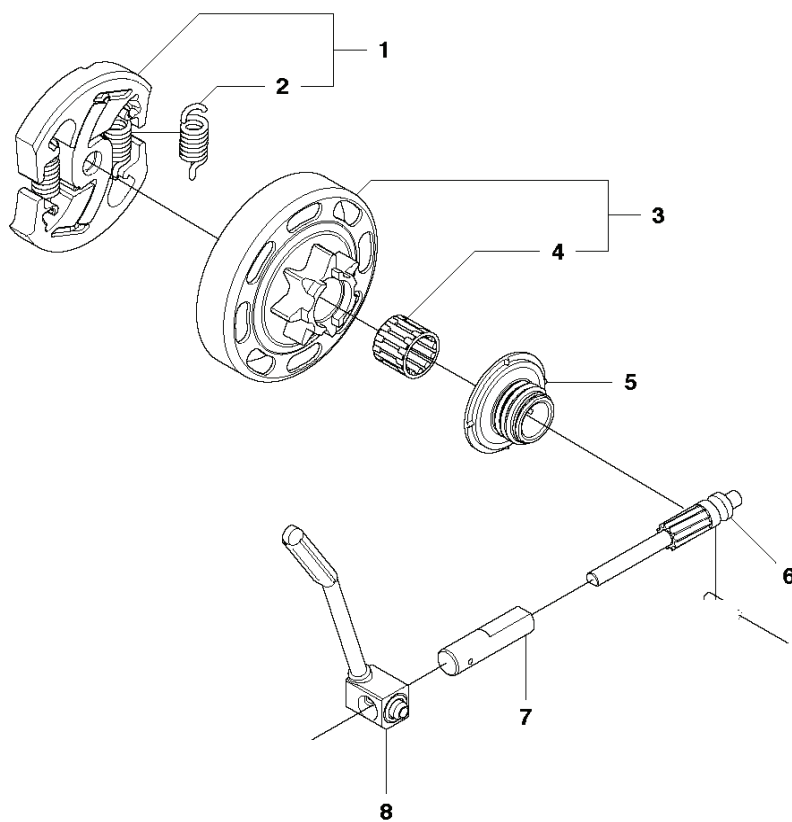

B 440 II, 440e II
CLUTCH & OIL PUMP

CHAIN SAWS

PXM_REF	PXM_PARTNO	ARTIKELBESKRIVNING	PXM_REMARK
1	575568001	KOPPLING KPL	1
2	574718801	KOPPLINGSFJÄDER	2 1
3	505441501	KOPPLINGSTRUMMA KPL	1
4	503539201	NÅLLAGER	1 3
5	544212402	PUMPDREV	1
6	540057901	PUMPKOLV	1
7	537154801	PUMPCYLINDER	1
8	544084202	OLJESLANG	1