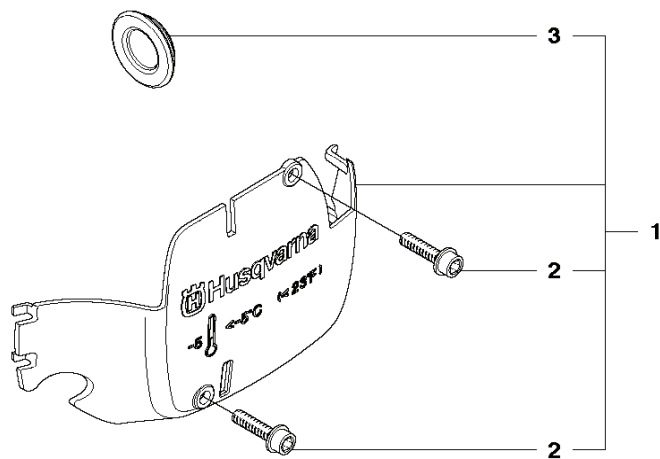

Q 440 II, 440e II
WINTER KIT

CHAIN SAWS

PXM_REF	PXM_PARTNO	ARTIKELBESKRIVNING	PXM_REMARK		
1	505450401	VINTERSATS	Winter kit	1	
2	503217016	SCREW CCRPANT	Screw	2	1
3	503405901	VINTERPLUGG	Winter plug	1	1