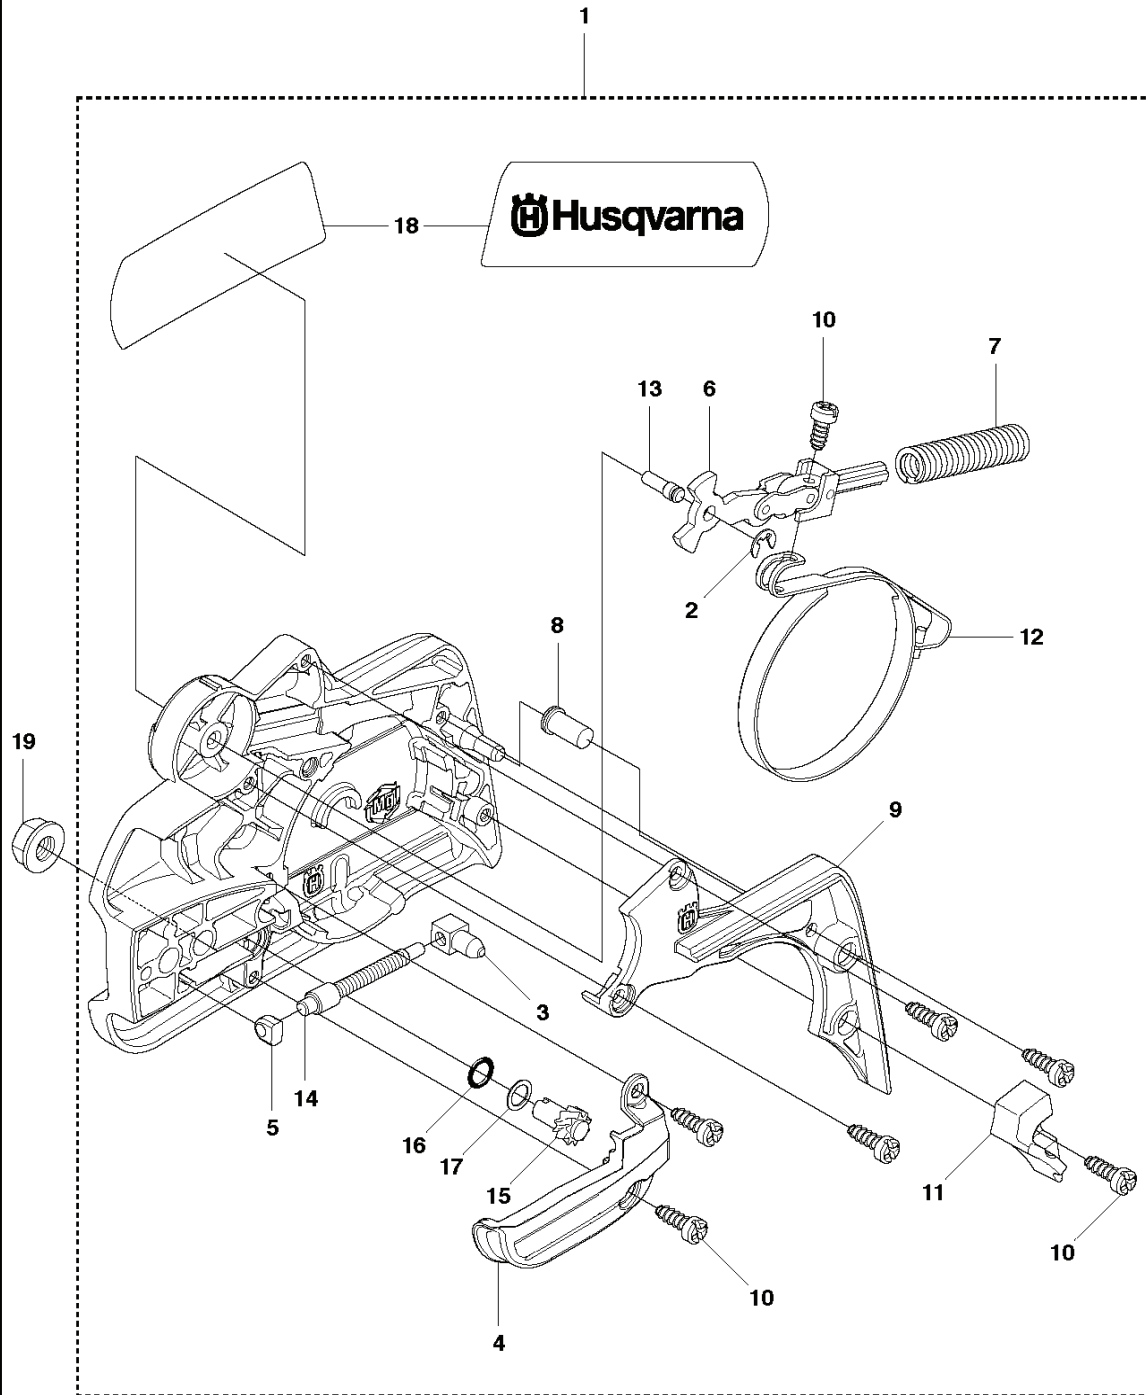

## CHAIN SAWS

PXM_REF	PXM_PARTNO	ARTIKELBESKRIVNING	PXM_REMARK
1	504724701	MELLANVÄGG	1
2	504724501	MELLANVÄGG	1 1
3	504724401	MELLANVÄGG	1 1
4	504201201	INSUGSRÖR	1
5	503200216	SKRUV IHSCFM	4
6	506450501	FÖRGASARE	1
7	544284401	THROTTLE ROD ASSY	1
8	544976402	FILTERHÅLLARE	1
9	544392601	BYGEL	1 8
10	504712501	STYRNING	1
11	544844306	REGLAGE	1
12	544976601	SCREW	1 11
13	503200240	SKRUV IHSCFM	3
14	544805402	LUFTFILTER	1
14	544805403	LUFTFILTER	1
15	503936601	PURGE	1
16	544401901	SLANG	1

## CHAIN SAWS

PXM_REF	PXM_PARTNO	ARTIKELBESKRIVNING	PXM_REMARK
1	544194905	KOPPLINGSKÅPA KPL	1
2	504542801	TÄCKLOCK	1 1
3	544306001	BROMSBAND KPL	1 1
4	544253101	SLITSKYDD	1 1
5	503855201	STYRHYLSA	1 1
6	505892601	BROMSFJÄDER	1 1
7	544248501	TÄCKLOCK	1 1
8	503890802	KNÄLED KPL	1 1
9	503892901	TAPP	1 1
10	735310820	SPÄRRYTARE	1 1
11	537392901	SCREW	1 1
12	537347201	VÄXEL KPL	1 1
13	537392601	VÄRMESKYDD	1 1
14	544357501	DEKAL	1 1
15	503217010	SCREW CCRPANT	10 1
16	525354301	LAGERHYLSA	1 1
17	505321001	SLITPLÅT	1 1
18	537347801	KNOPP	1

**A2** 440 II  
CHAIN BREAK & CLUTCH COVER