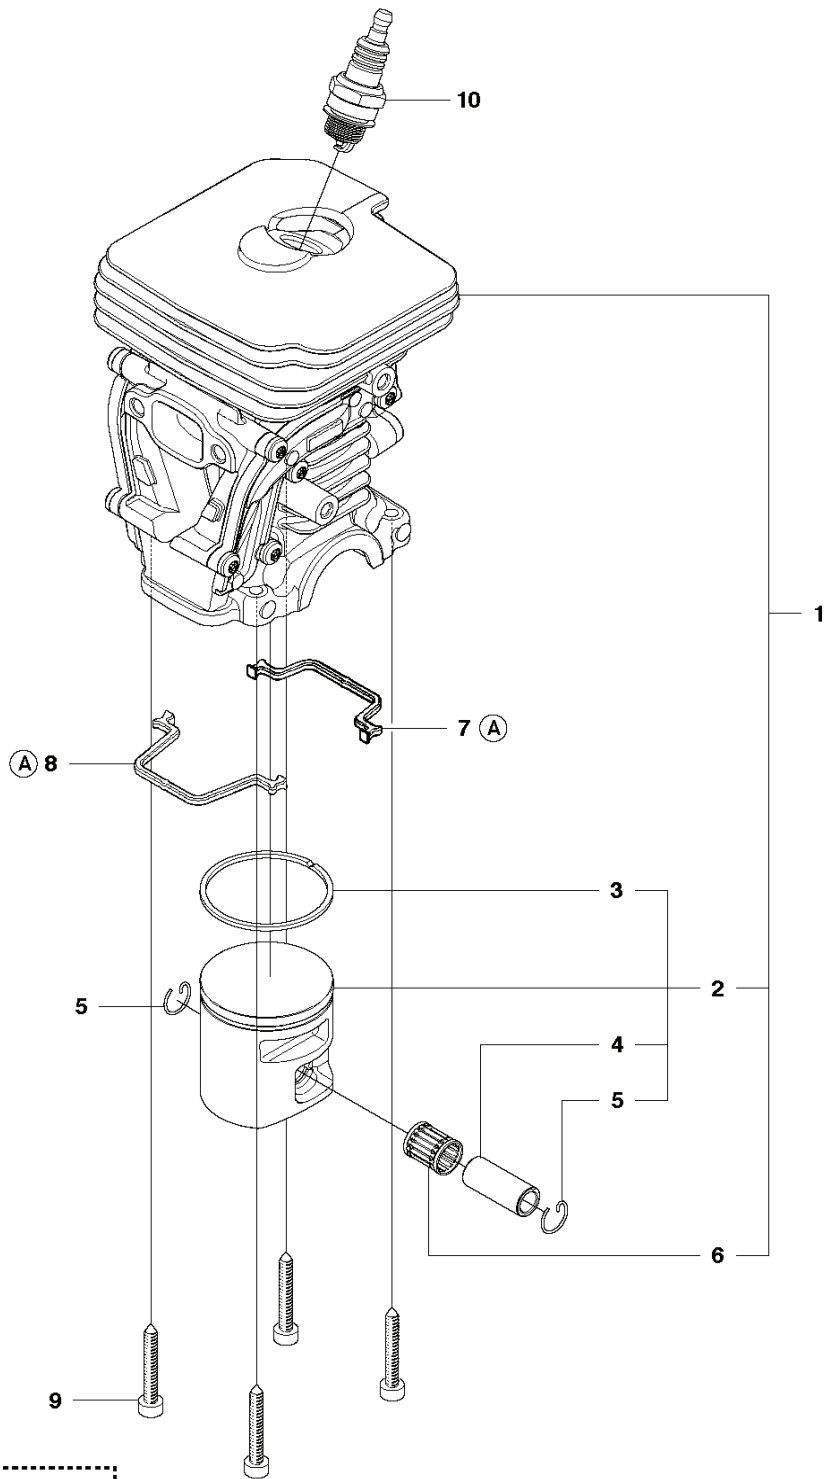

H 440 II, 440e II
CYLINDER PISTON

(A) 504 79 40-01
Set of gaskets

CHAIN SAWS

PXM_REF	PXM_PARTNO	ARTIKELBESKRIVNING	PXM_REMARK
1	504735101	CYLINDER	1
2	502625007	KOLV KPL	1 1
3	544405901	KOLVRING	1 2
4	544406001	KOLVBULT	1 2
5	737441000	LÅSRING	2 2
6	503414101	NÅLLAGER	1 1
7	544396001	PACKNING	1 11
8	544395901	PACKNING	1 11
9	725533355	SKRUV IHSCM	4
10	503235111	TÅNDSTIFT	1
11	504794001	PACKNING	1