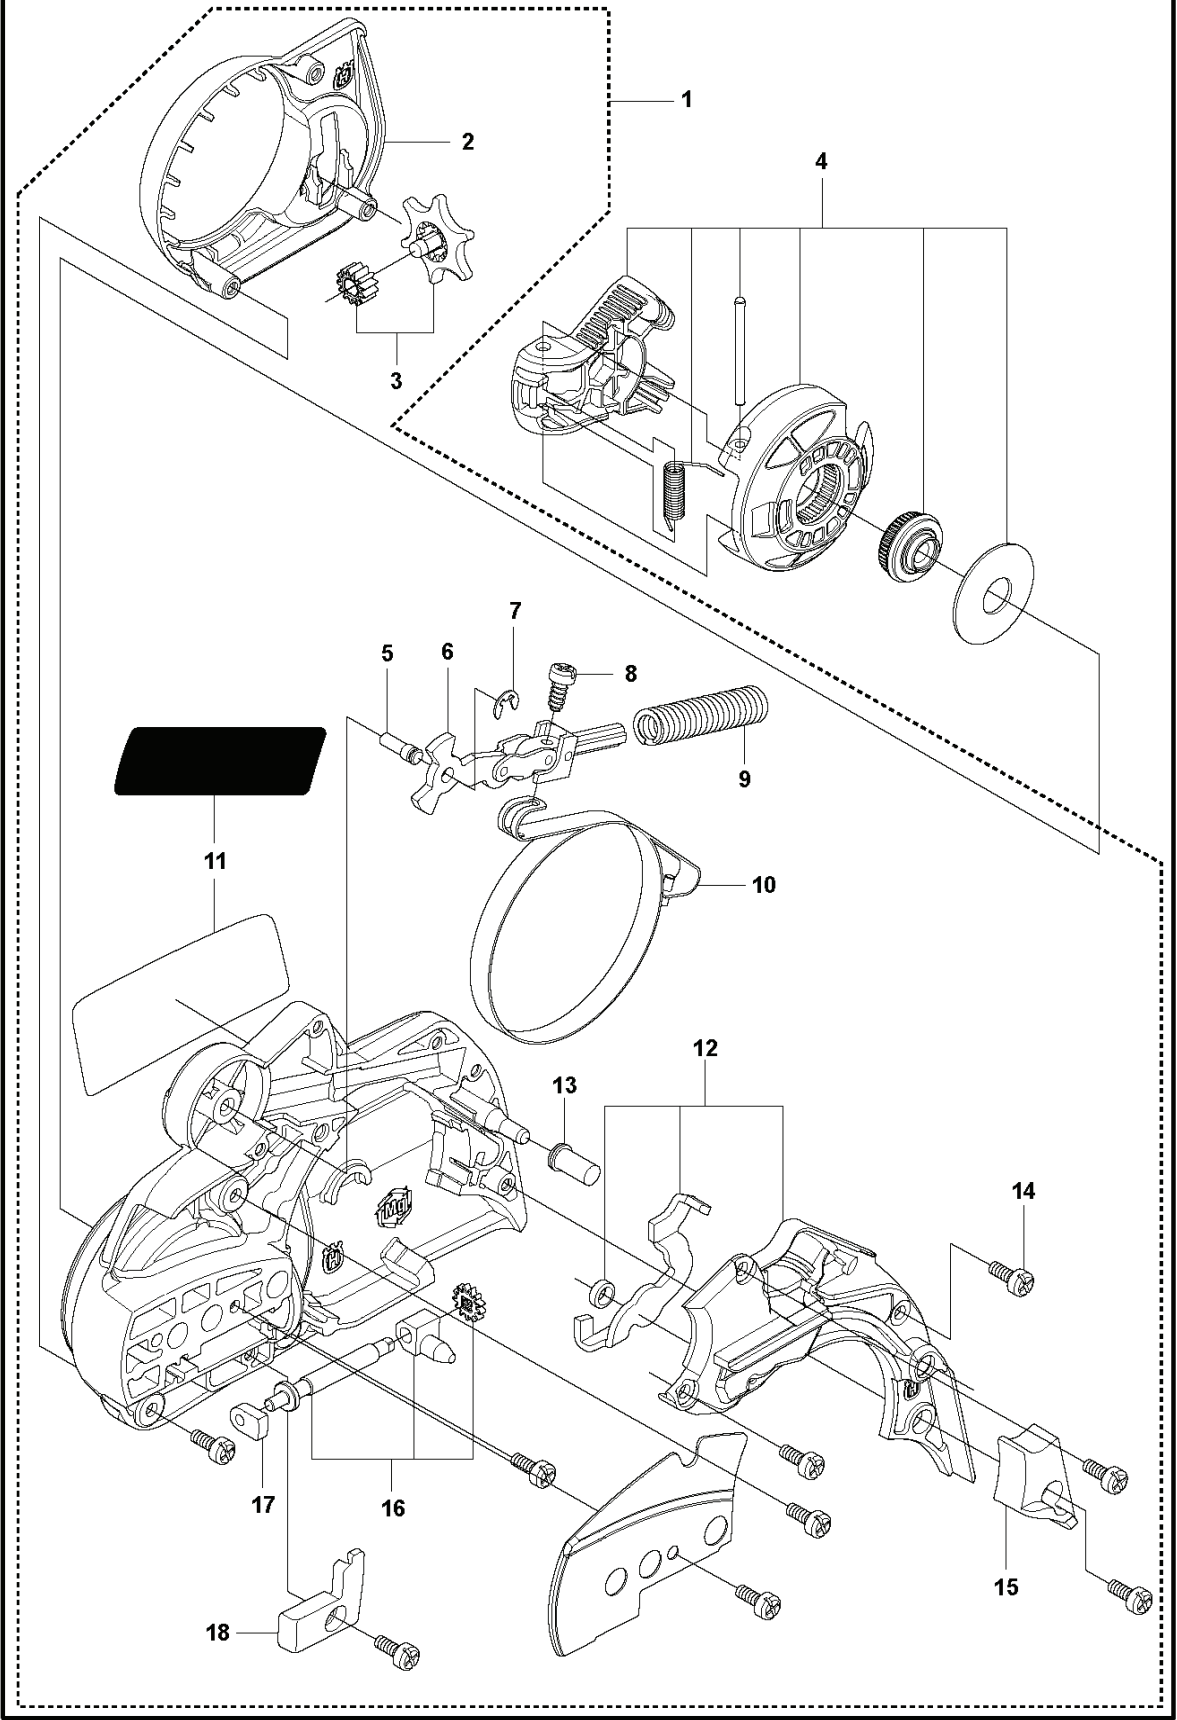

RESERVDELSKATALOG
: HUSQVARNA 445 E-SERIES TRIOBRAKE™

Reservdelslista

RESERVDELSLISTA

A

TrioBrake

REF.	ART. NR	ARTIKELBESKRIVNING	ANMÄRKNING	KIT
1	505324202	KOPPLINGSKÅPA KPL	Orange	1
0	505324203	KOPPLINGSKÅPA KPL	Grey	1
2	537392601	VÄRMESKYDD		1
3	537347201	VÄXEL KPL		1
4	537347801	KNOPP		1
5	503892901	TAPP		1
6	503890802	KNÅLED KPL		1
7	735310820	SPÄRRYTARE		1
8	503217010	SCREW CCRPANT		1
9	503465901	BROMSFJÄDER		1
10	537043001	BROMSBAND KPL		1
11	544357501	DEKAL		1
12	502306101	TÄCKLOCK		1
13	503855201	STYRHYLSA		1
14	503217010	SCREW CCRPANT		9
15	544083001	SLITSKYDD		1
16	537392901	SCREW		1
17	525354301	LAGERHYLSA		1
18	504542801	TÄCKLOCK		1

B

TrioBrake

REF.	ART. NR	ARTIKELBESKRIVNING	ANMÄRKNING	KIT
1	503217072	SCREW CCRPANT		1
2	504106201	TÄCKLOCK		1
3	510068701	KASTSKYDD		1
4	505529601	WIRE KPL		1
5	504106002	BRÄNSLETANK KPL		1
6	504106301	HANDTAGSINLÄGG		1
7	503212810	SCREW CCRPANT		1
8	503217072	SCREW CCRPANT		2