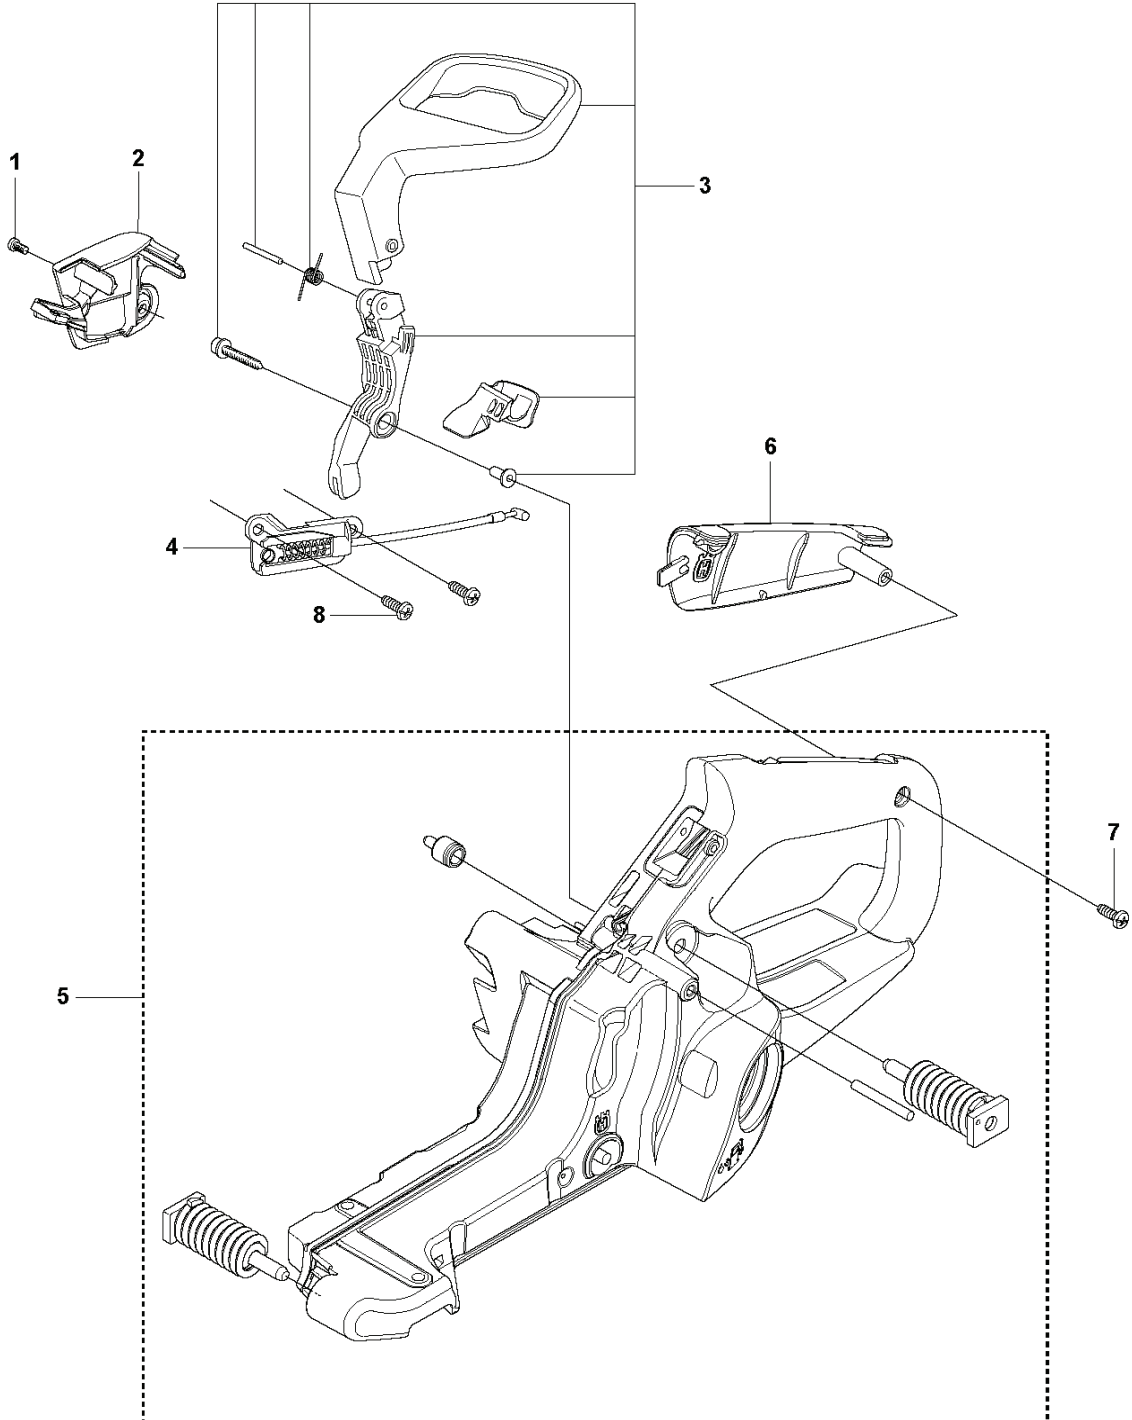

RESERVDELSKATALOG
: HUSQVARNA 445 E-SERIES TRIOBRAKE™

Reservdelslista

RESERVDELSLISTA

A

TrioBrake

REF.	ART. NR	ARTIKELBESKRIVNING	ANMÄRKNING	KIT
1	505324202	KOPPLINGSKÅPA KPL	Orange	1
0	505324203	KOPPLINGSKÅPA KPL	Grey	1
2	537392601	VÄRMESKYDD		1
3	537347201	VÄXEL KPL		1
4	537347801	KNOPP		1
5	503892901	TAPP		1
6	503890802	KNÅLED KPL		1
7	735310820	SPÄRRYTARE		1
8	503217010	SCREW CCRPANT		1
9	503465901	BROMSFJÄDER		1
10	537043001	BROMSBAND KPL		1
11	544357501	DEKAL		1
12	502306101	TÄCKLOCK		1
13	503855201	STYRHYLSA		1
14	503217010	SCREW CCRPANT		9
15	544083001	SLITSKYDD		1
16	537392901	SCREW		1
17	525354301	LAGERHYLSA		1
18	504542801	TÄCKLOCK		1

B

TrioBrake

REF.	ART. NR	ARTIKELBESKRIVNING	ANMÄRKNING	KIT
1	503217072	SCREW CCRPANT		1
2	504106201	TÄCKLOCK		1
3	510068701	KASTSKYDD		1
4	505529601	WIRE KPL		1
5	504106002	BRÄNSLETANK KPL		1
6	504106301	HANDTAGSINLÄGG		1
7	503212810	SCREW CCRPANT		1
8	503217072	SCREW CCRPANT		2