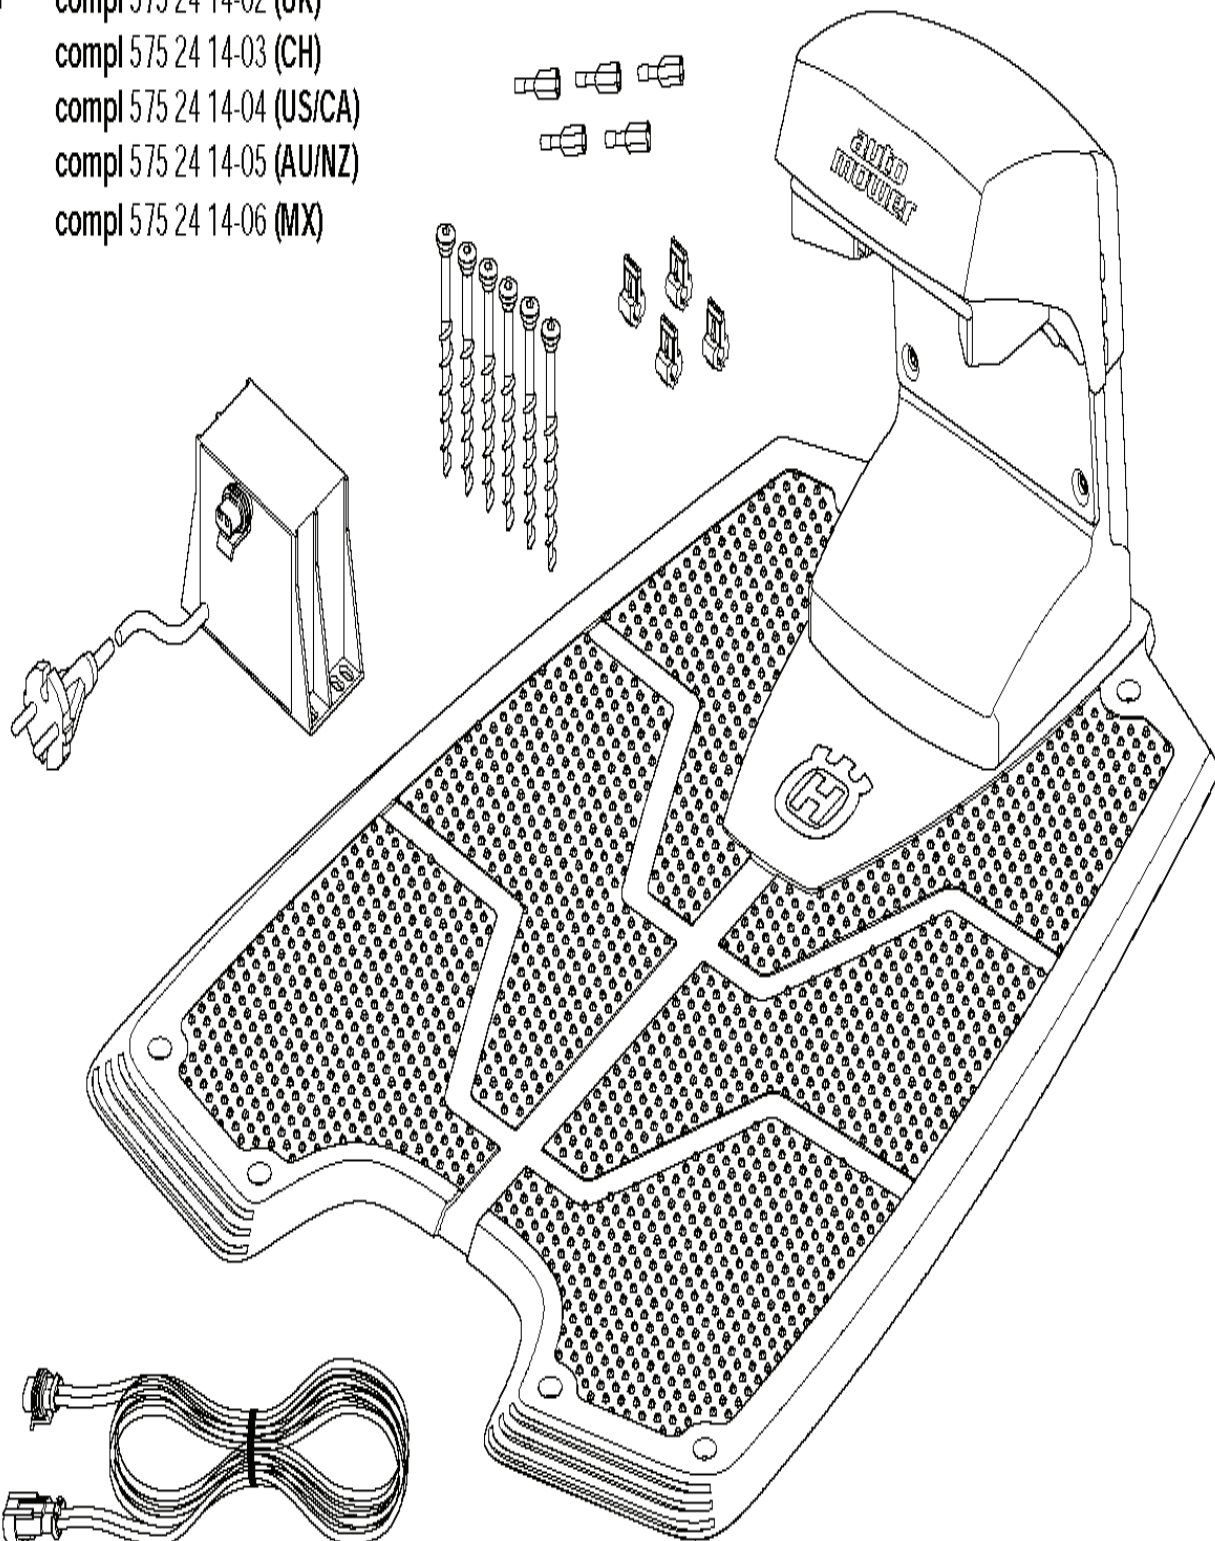

E compl 574 90 20-03
compl 574 90 20-05 (CH)

ROBOTIC LAWN MOWERS

PXM_REF	PXM_PARTNO	ARTIKELBESKRIVNING	PXM_REMARK		
574 82 75-01	574827501	STOMME	For 2011 & 2010 models	1	
574 82 75-01	535124303	STOMME	For 2009 & 2008 models	1	
535 12 44-01	535124401	NAVKAPSEL		1	
535 12 47-02	535124702	KÅPA		1	
535 12 50-01	535125001	PENNOR		2	
535 12 85-01	535128501	KONTAKT		1	
535 12 86-01	535128601	FJÄDERBLECK		2	
535 12 87-02	535128702	DIODLINS		1	
544 45 41-05	544454105	KRETSKORT KPL.		1	
575 54 33-10	575543310	SCREW		2	
575 54 33-14	575543314	SCREW		2	
574 90 20-03	574902003	LADDSTATION		1	
574 90 20-05	574902005	LADDSTATION		1	
575 23 16-01	575231601	LADDPLATTA		1	
510 05 97-02	510059702	CONSOLE ASSY		1	
544 98 38-08	544983808	KABLAGE KPL		1	
544 98 38-09	544983809	KABLAGE KPL		1	

- F** compl 575 24 14-01 (EU)
- compl 575 24 14-02 (UK)
- compl 575 24 14-03 (CH)
- compl 575 24 14-04 (US/CA)
- compl 575 24 14-05 (AU/NZ)
- compl 575 24 14-06 (MX)

ROBOTIC LAWN MOWERS

PXM_REF	PXM_PARTNO	ARTIKELBESKRIVNING	PXM_REMARK		
575 24 14-01	575241401	LADDSTATION		1	
575 24 14-02	575241402	LADDSTATION		1	
575 24 14-03	575241403	LADDSTATION		1	
575 24 14-04	575241404	LADDSTATION		1	
575 24 14-05	575241405	LADDSTATION		1	
575 24 14-06	575241406	LADDSTATION		1	