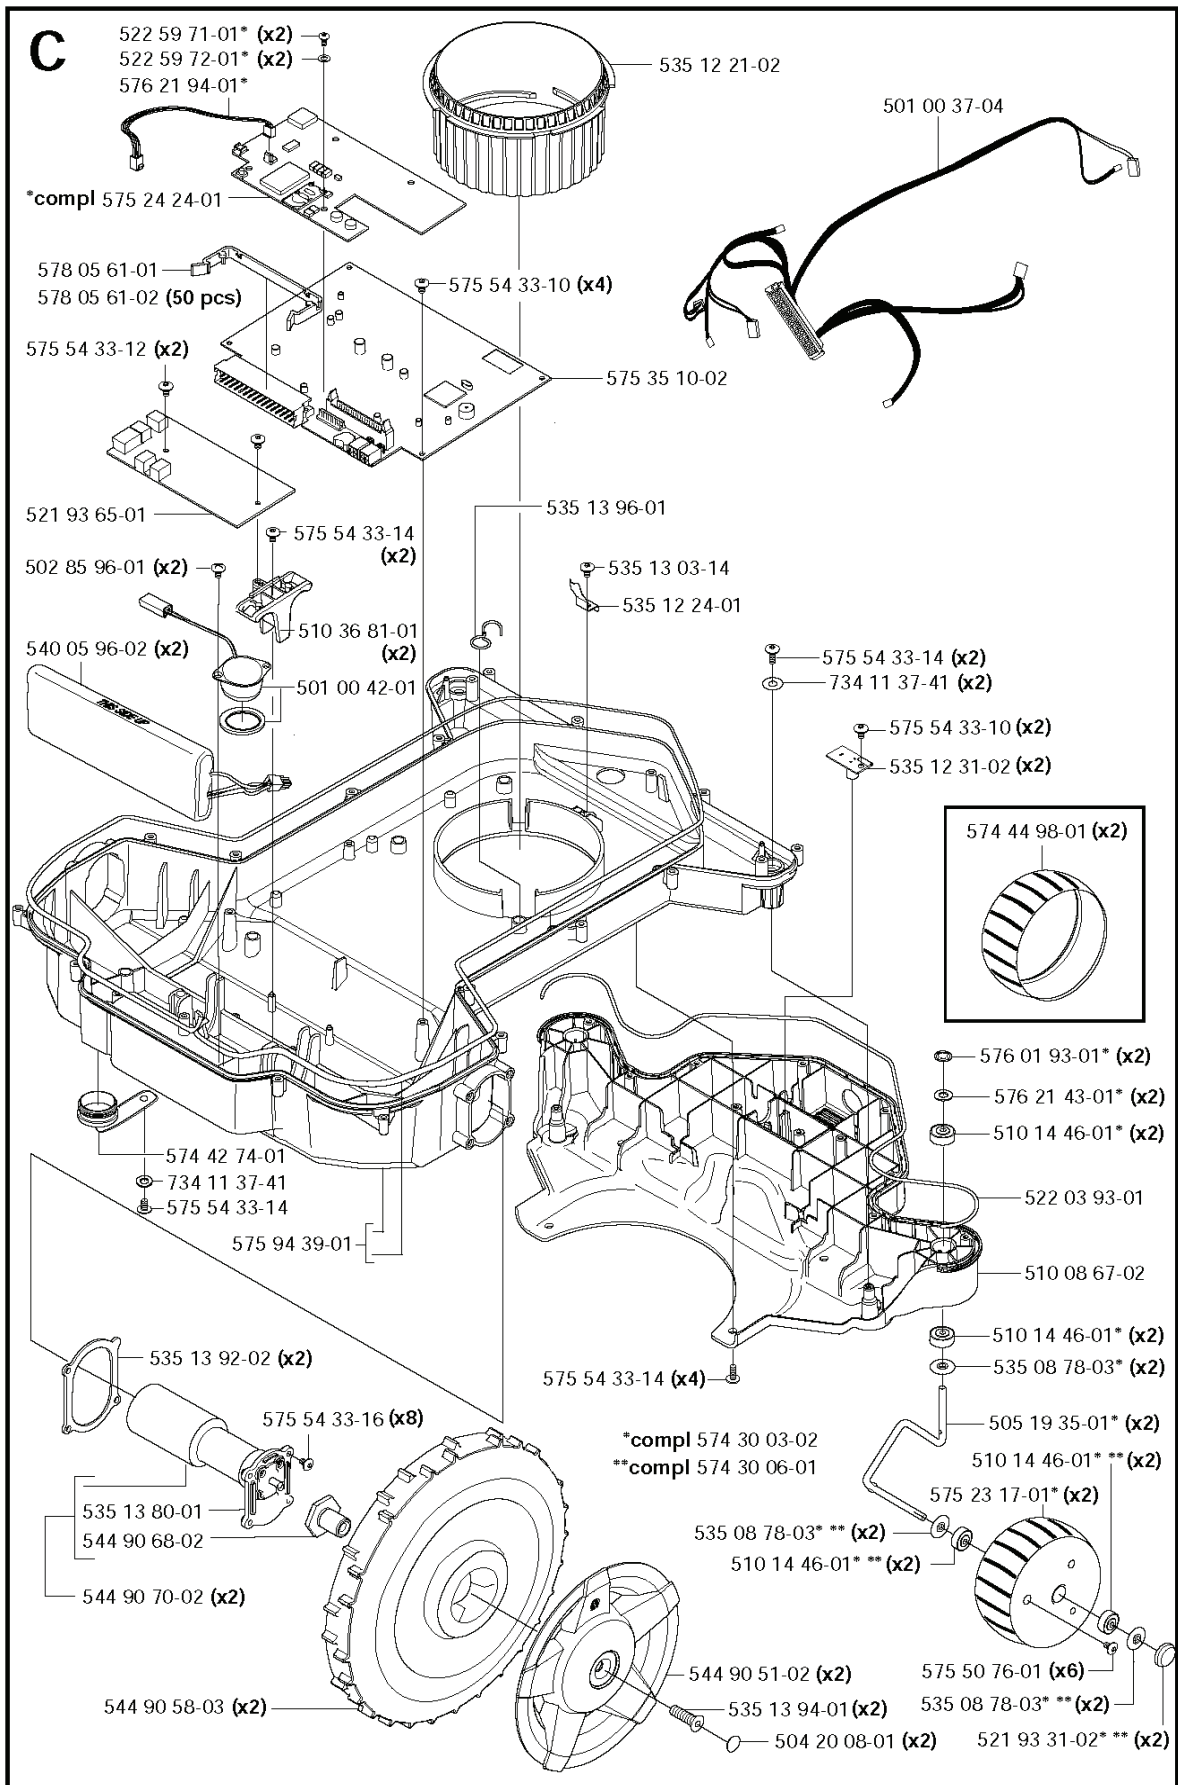

E compl 574 90 20-03
compl 574 90 20-05 (CH)

ROBOTIC LAWN MOWERS

PXM_REF	PXM_PARTNO	ARTIKELBESKRIVNING	PXM_REMARK		
574 82 75-01	574827501	STOMME	For 2011 & 2010 models	1	
574 82 75-01	535124303	STOMME	For 2009 & 2008 models	1	
535 12 44-01	535124401	NAVKAPSEL		1	
535 12 47-02	535124702	KÅPA		1	
535 12 50-01	535125001	PENNOR		2	
535 12 85-01	535128501	KONTAKT		1	
535 12 86-01	535128601	FJÄDERBLECK		2	
535 12 87-02	535128702	DIODLINS		1	
544 45 41-05	544454105	KRETSKORT KPL.		1	
575 54 33-10	575543310	SCREW		2	
575 54 33-14	575543314	SCREW		2	
574 90 20-03	574902003	LADDSTATION		1	
574 90 20-05	574902005	LADDSTATION		1	
575 23 16-01	575231601	LADDPLATTA		1	
510 05 97-02	510059702	CONSOLE ASSY		1	
544 98 38-08	544983808	KABLAGE KPL		1	
544 98 38-09	544983809	KABLAGE KPL		1	

- F** compl 575 24 14-01 (EU)
- compl 575 24 14-02 (UK)
- compl 575 24 14-03 (CH)
- compl 575 24 14-04 (US/CA)
- compl 575 24 14-05 (AU/NZ)
- compl 575 24 14-06 (MX)

ROBOTIC LAWN MOWERS

PXM_REF	PXM_PARTNO	ARTIKELBESKRIVNING	PXM_REMARK		
575 24 14-01	575241401	LADDSTATION		1	
575 24 14-02	575241402	LADDSTATION		1	
575 24 14-03	575241403	LADDSTATION		1	
575 24 14-04	575241404	LADDSTATION		1	
575 24 14-05	575241405	LADDSTATION		1	
575 24 14-06	575241406	LADDSTATION		1	