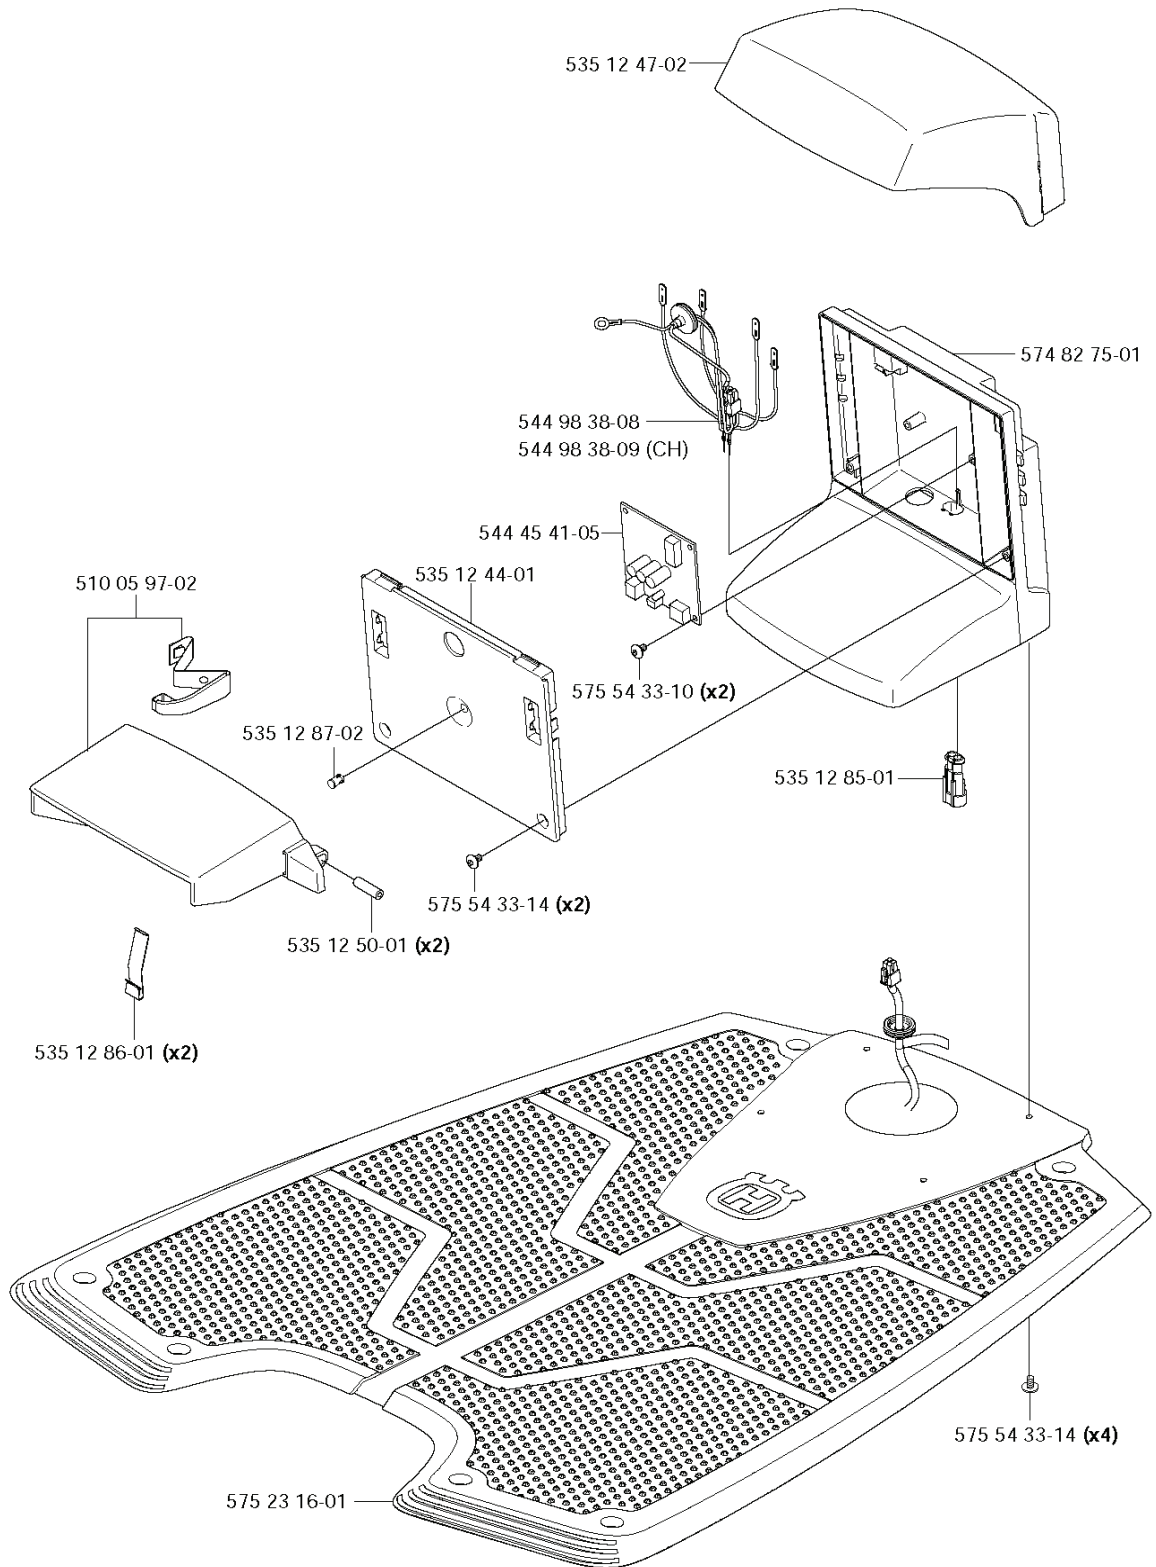

E compl 574 90 20-03
compl 574 90 20-05 (CH)