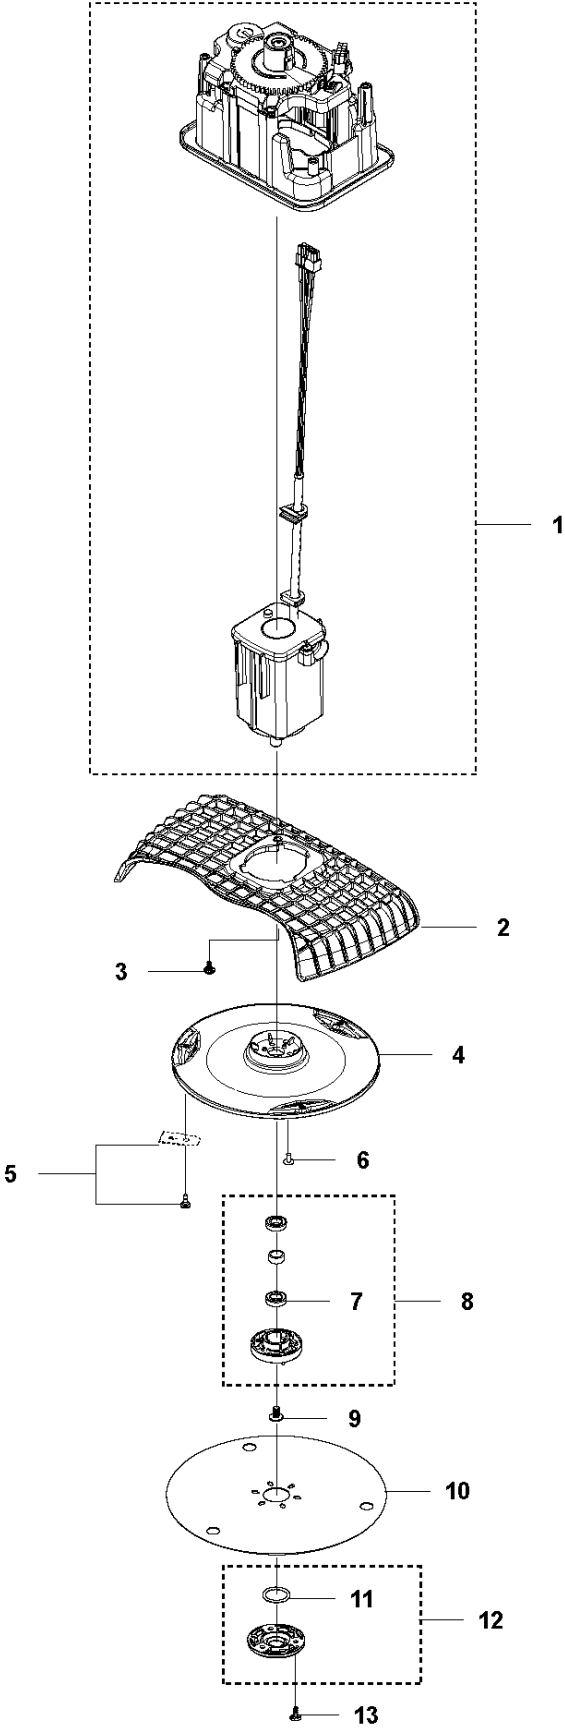

D AUTOMOWER 305
BLADE MOTOR & CUTTING EQUIPMENT

KNIVMOTOR OCH SKÄRUTRUSTNING

AUTOMOWER 305, 2020-

Ref	Artikelnr	Beskrivning	Anmärkning	ANT SATS AL
1	582 59 06-02	KLIPPSYSTEM		1
2	596 56 89-01	SKYDD		1
3	574 45 01-01	SKRUV ITXPANT		1
4	597 42 22-01	KNIVDISK		1
5	595 08 44-01	BLADE SET	Endurance 6 pcs, Blister	1
6	590 50 87-01	SCREW		3
7	535 07 57-03	KULLAGER		2
7	593 08 08-01	KULLAGER		2
8	588 42 17-02	LAGERHUS KPL		1
9	535 07 60-01	SCREW		1
10	597 44 99-01	HASPLÅT		1
11	585 29 75-01	O-RING		1
12	587 44 96-01	TÄCKLOCKSSATS		1
13	575 54 33-14	SCREW		3