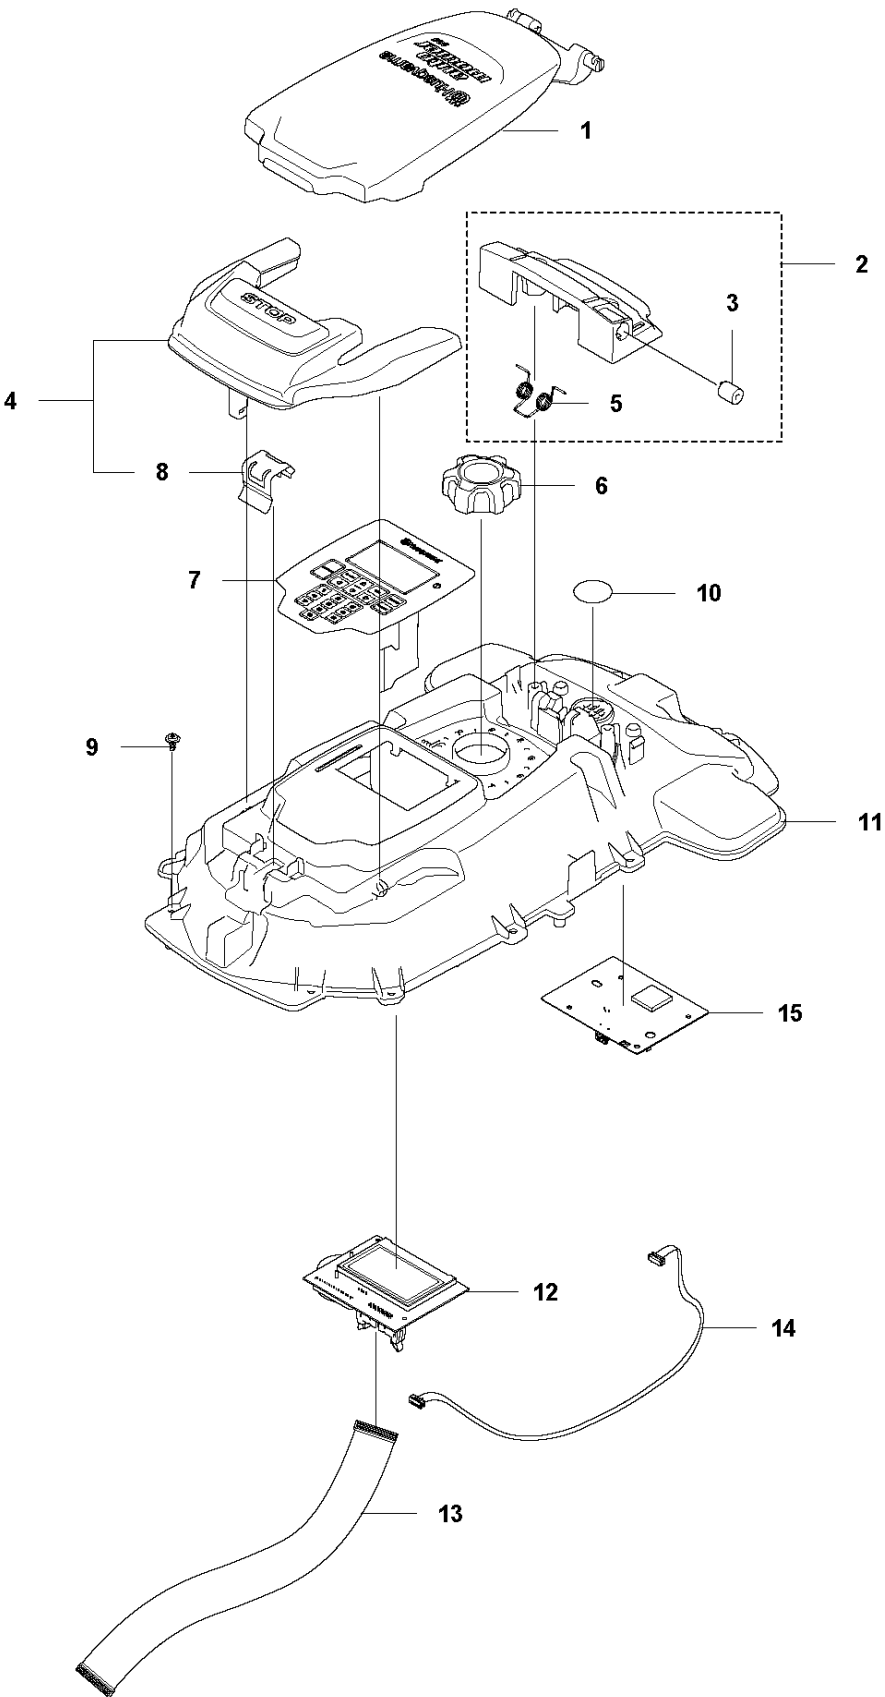

B AUTOMOWER 305
CHASSIS UPPER

Ref	Artikelnr	Beskrivning	Anmärkning	ANT SATS AL
1	597 23 24-01	LUCKA	HMI Cover	1
2	597 75 81-01	STÖD	Front Assy	1
3	580 35 23-02	DAMPER		1
4	597 76 97-01	STOPP	Stop Button Assy	1
5	585 25 54-01	VRIDFJÄDER		2
6	585 28 14-01	KNOPP		1
7	597 27 43-01	TANGENTBORD	AM 305	1
8	597 34 95-01	FJÄDER	Stop Button	1
9	574 45 01-01	SKRUV ITXPANT		16
10	577 75 37-01	LUFTFILTER		1
11	596 52 94-01	CHASSI	Upper	1
12	597 23 38-01	KRETSKORT		1
13	590 11 06-01	KABLAGE KPL	HMI Cable	1
14	593 14 89-01	KABLAGE KPL	L=460mm	1
15	586 66 23-06	GPS MODULE	AM Connect, Kit	1
15	586 66 23-07	GPS MODULE	AM Connect, Kit	1