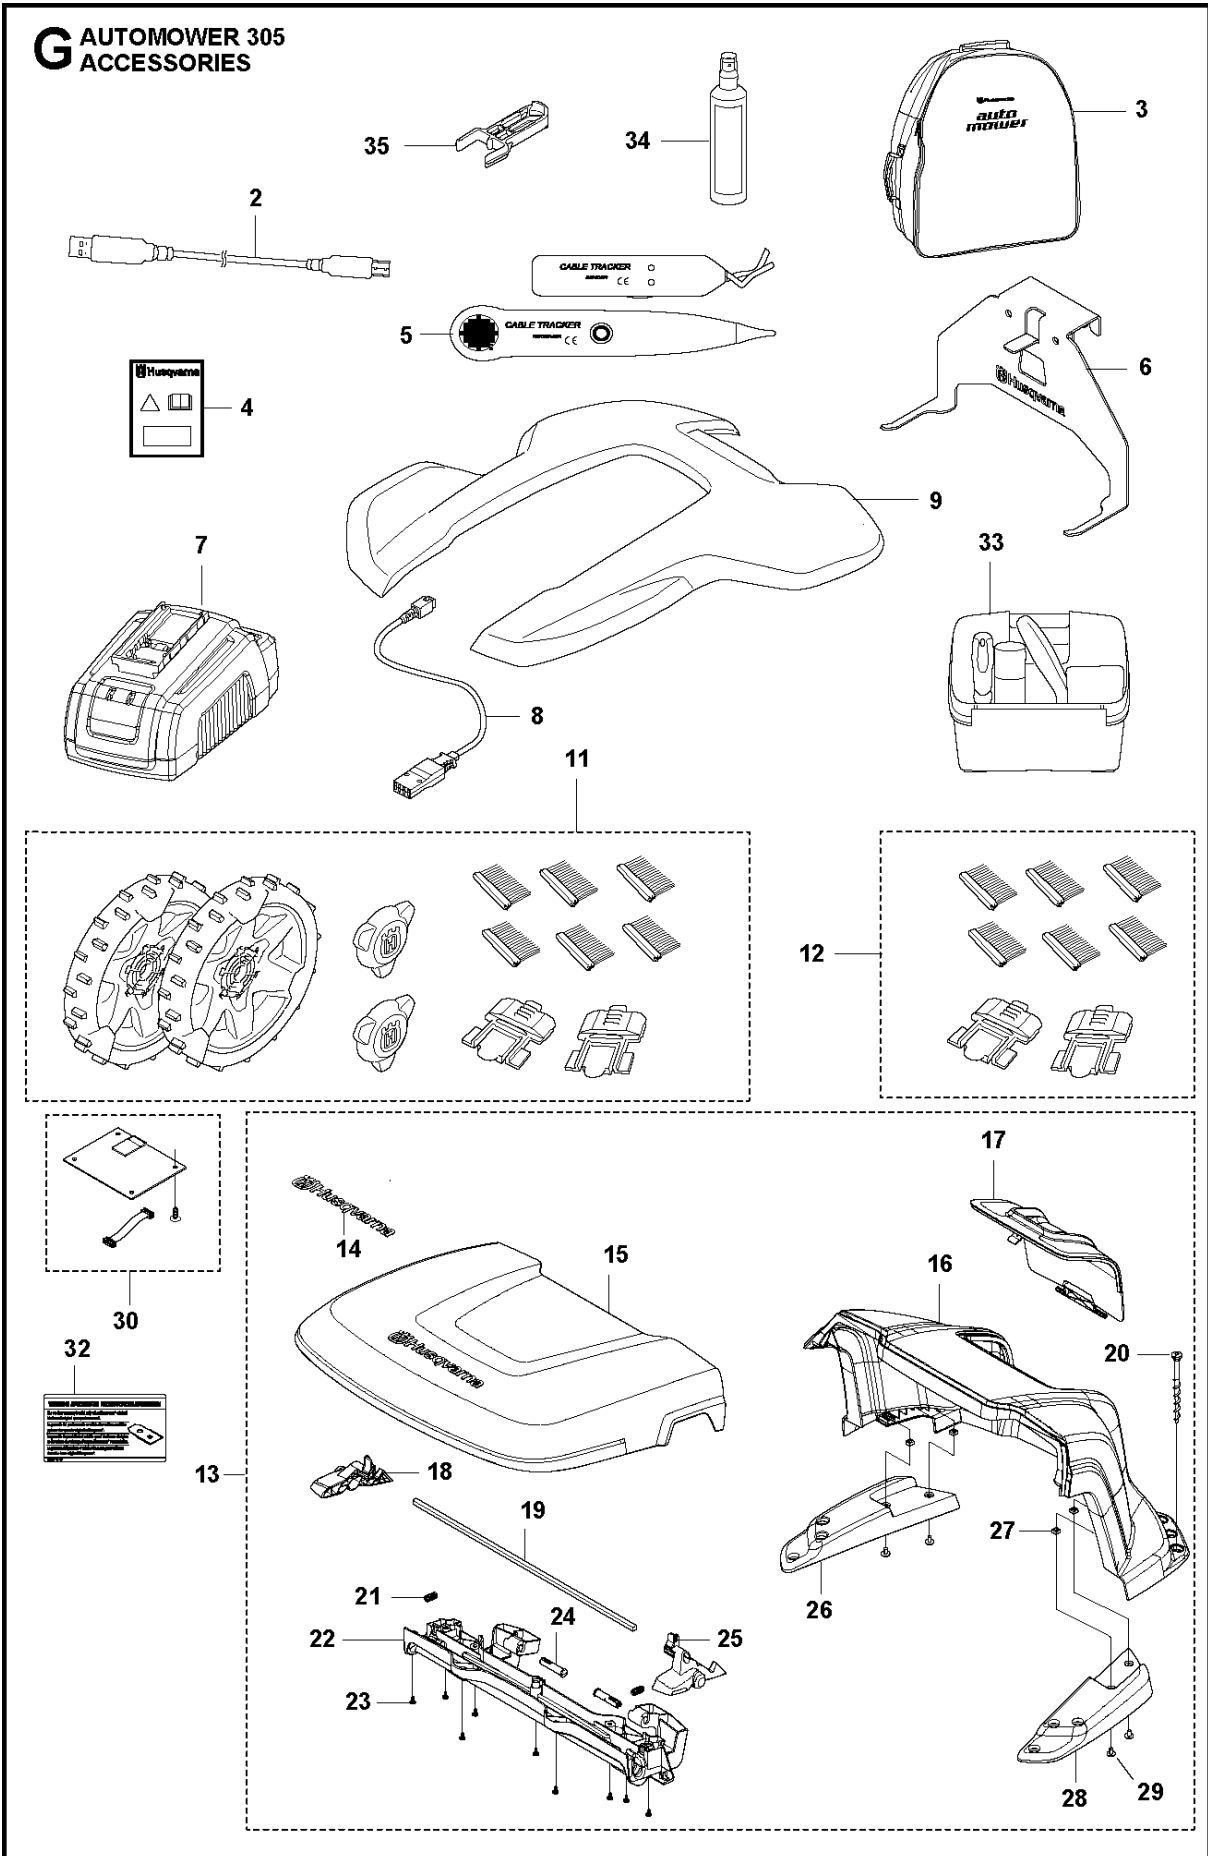

G AUTOMOWER 305
ACCESSORIES

Ref	Artikelnr	Beskrivning	Anmärkning	ANT SATS AL
2	577 51 81-02	KABEL	Service Cable (USB)	1
3	522 91 67-01	VÄSKA	Bag	1
4	580 68 95-02	DEKAL	Warranty Seal 1pcs	1
5	577 60 68-01	TESTUTRUSTNING	Interruption Detector	1
6	597 70 36-01	WALL HANGER	Wallhanger AM305	1
7	588 40 84-01	LADDARE	Quick Charger with Battery Test	1
8	588 20 26-01	KABLAGE KPL	Cable Quick Charger	1
9	597 70 31-01	BODY KIT	White	1
12	597 70 46-01	BORSTSATS	Wheel Brush KIT (Holder x2, Brush x6)	1
11	597 70 54-01	WHEEL KIT	Terrain KIT (Brush KIT + Rear wheels)	1
12	505 13 28-03	BORSTE	Brush, 6 pcs	1
13	587 23 61-01	HUS	House KIT	1
14	577 46 90-01	DEKAL	Decal	1
15	585 32 35-01	KÅPA	Lid	1
16	586 99 38-01	KÅPA	Cover Base	1
17	585 32 36-01	LUCKA	Hatch	1
18	585 32 40-02	HANDTAG	Handle Left	1
19	585 32 41-01	STÅNG	Steel	1
20	597 43 58-01	ANKARE	6 pcs+Key	1
21	580 51 14-01	FJÄDER	Spring	2
22	585 34 16-01	BALK	Beam	1
23	575 54 33-14	SCREW	Screw	9
24	585 34 15-01	GÅNGJÄRNSPINNE	Hinge Pin	2
25	585 32 40-01	HANDTAG	Handle Right	1
26	585 32 38-02	STÖD	Support Left	1
27	503 22 66-01	MUTTER 4-KANT	Square Nut	4
28	585 32 38-01	STÖD	Support Right	1
29	535 12 93-03	SKRUV IHANM	Screw	4
30	586 66 23-06	GPS MODULE	AMC - Automower Connect KIT	1
30	586 66 23-07	GPS MODULE	AMC - Automower Connect KIT	1
32	591 37 41-01	DEKAL	Warning Original Blade SE,NO,DK,FIN	1
32	591 37 41-02	DEKAL	Warning Original Blade DE,FR,NL,IT	1
32	591 37 41-03	DEKAL	Warning Original Blade UK,ES,FR,IT	1
33	590 85 51-01	SATS	Maintenance and Cleaning	1
34	593 96 79-01	SPRAY	Care and Shine 200ml	1
35	598 76 42-01	GAFFEL		1