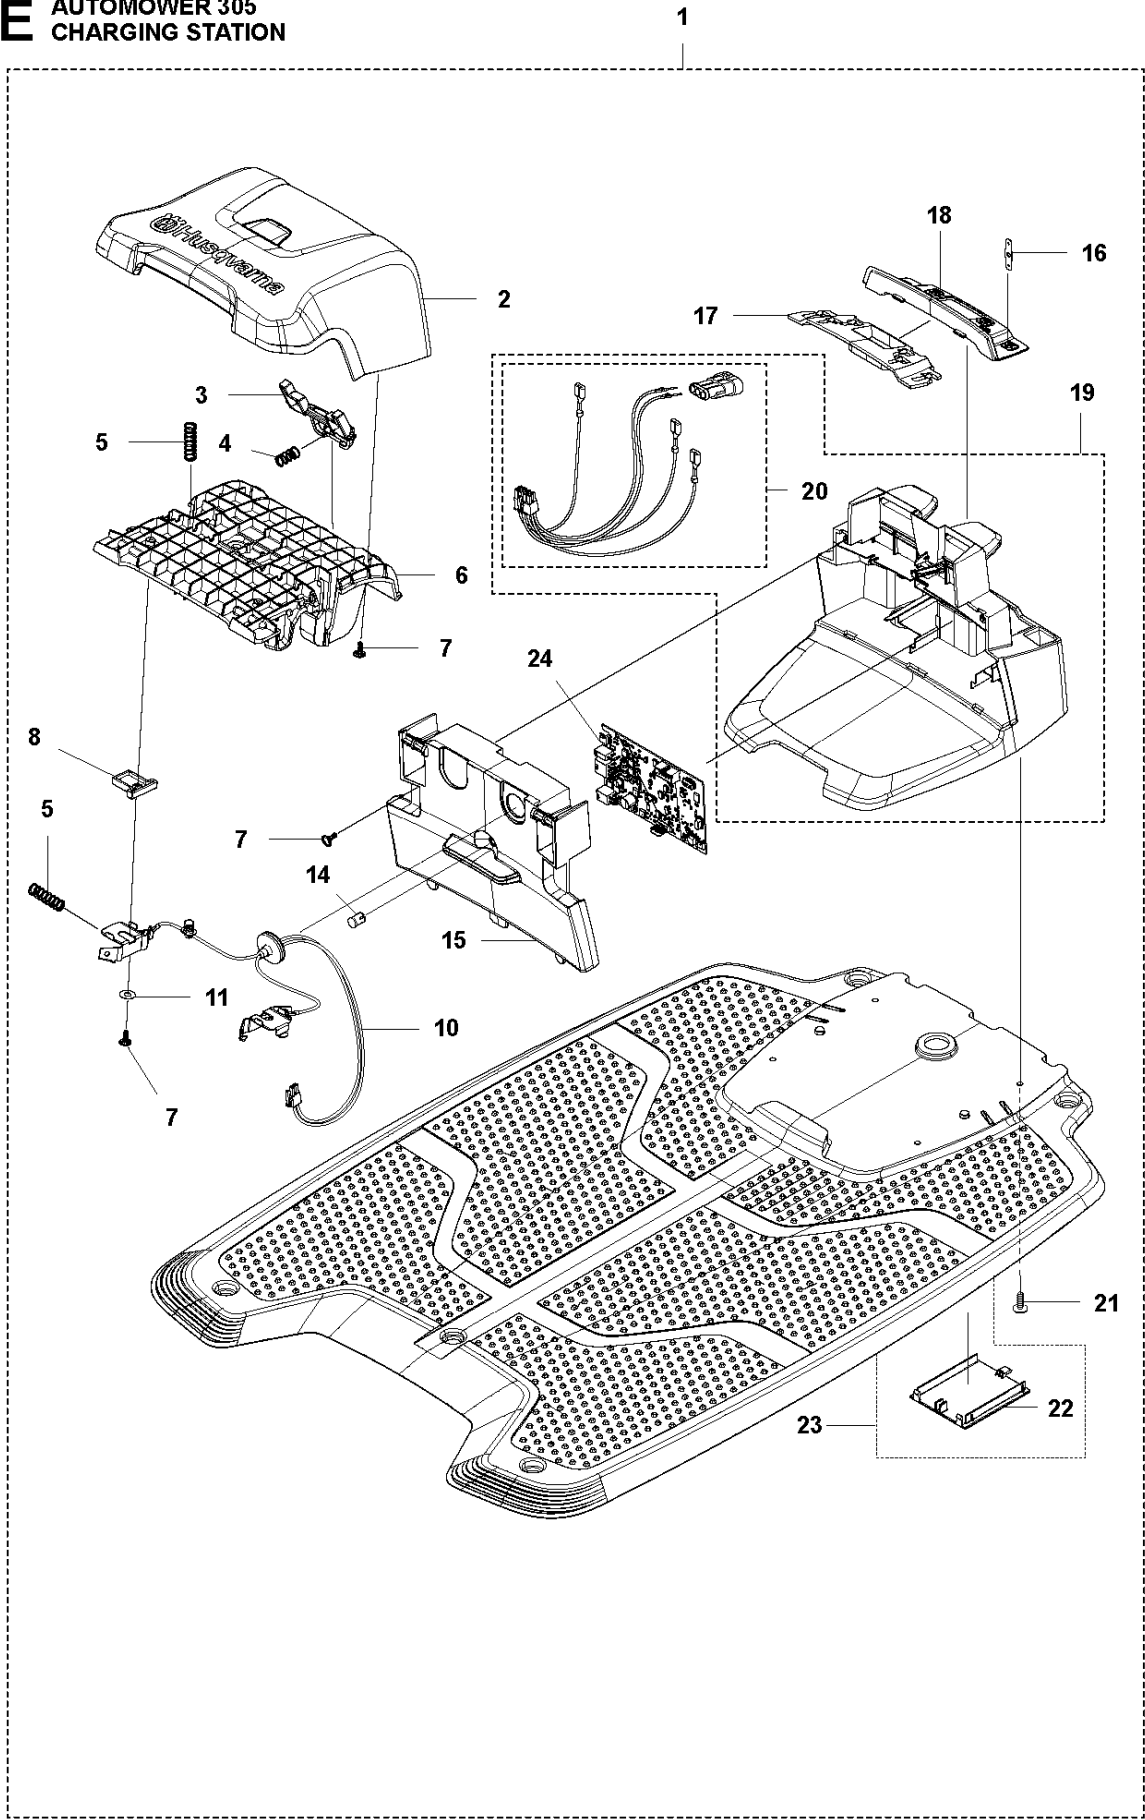

E AUTOMOWER 305
CHARGING STATION

LADDSTATION

AUTOMOWER 305, 2020-

Ref	Artikelnr	Beskrivning	Anmärkning	ANT SATS AL
1	585 16 40-03	LADDSTATION		1
2	585 07 11-02	HATT		1
3	579 46 24-02	KNAPP		1
4	574 48 70-01	FJÄDER		1
5	580 51 14-01	FJÄDER		2
6	579 45 80-04	RAM		1
7	575 54 33-14	SCREW		12
8	579 46 05-01	DISTANSBRICKA		2
10	585 53 95-02	KABLAGE KPL	Loom Charging Contact	1
11	734 11 37-41	BRICKA		2
14	590 21 72-01	LINS		1
15	585 07 14-01	LOCK		1
16	580 50 41-01	POLSKO		3
17	579 45 98-01	PAN		1
18	579 45 99-01	HÅLLARE		1
19	588 41 61-01	HUS KPL		1
20	587 65 15-01	LOOM KIT		1
22	585 91 93-01	KÅPA		1
23	587 65 16-02	LADDPLATTA		1
24	592 90 93-02	KRETSKORT		1