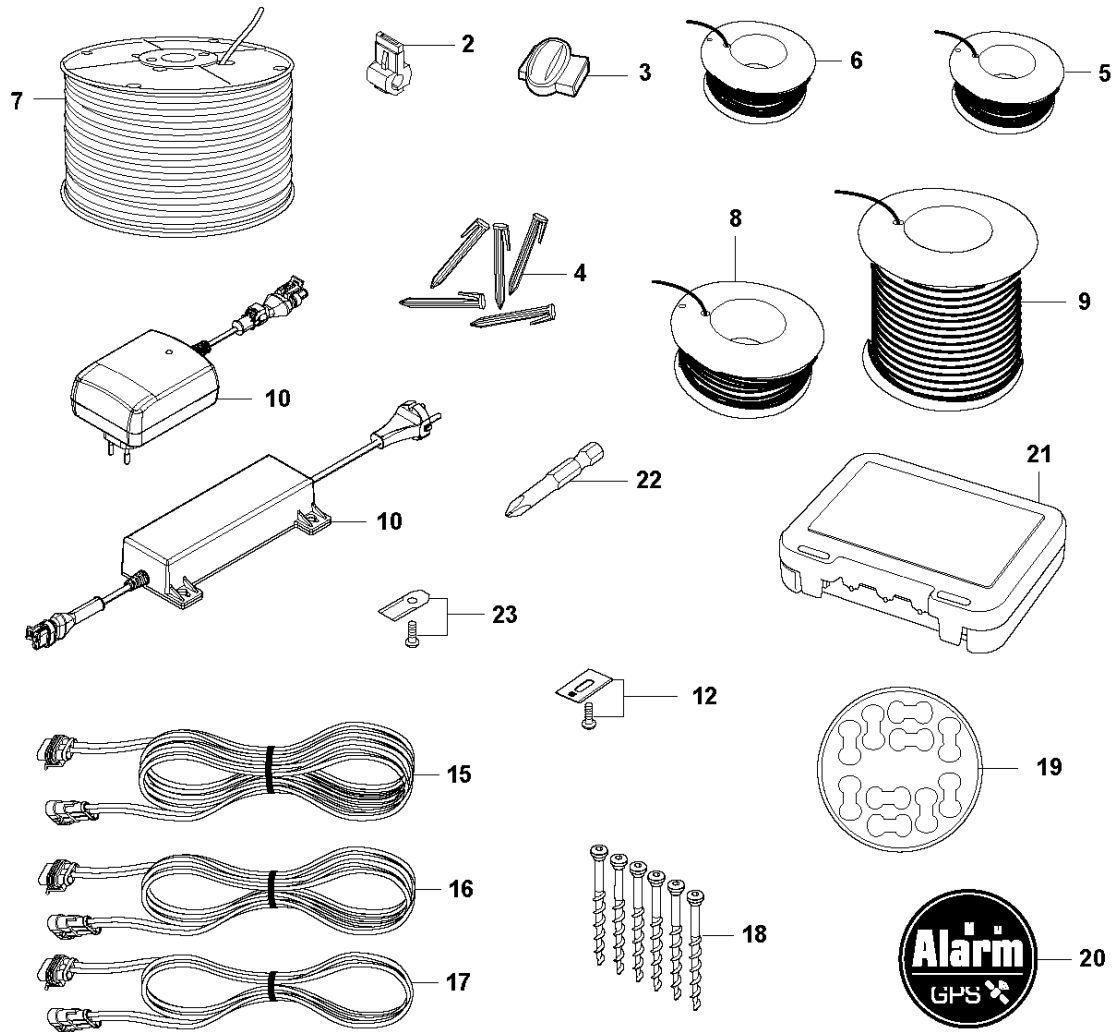

F AUTOMOWER 305
INSTALLATION ACCESSORIES

Ref	Artikelnr	Beskrivning	Anmärkning	ANT SATS AL
1	967 62 36-01	INSTALLATION KIT	S Wire 150 m, Staples 300 pc, Connectors 3 pcs, Couplers 5 pcs	1
1	967 62 36-02	INSTALLATION KIT	M Wire 250 m, Staples 400 pc, Connectors 3 pcs, Couplers 5 pcs	1
1	967 62 36-03	INSTALLATION KIT	S Wire 400 m, Staples 600 pc, Connectors 5 pcs, Couplers 5 pcs	1
2	535 12 90-01	KOPPLING	Loop Wire Connector	1
2	577 86 48-01	KOPPLING	Loop Wire Connector, Blister Pack 5 pcs	1
2	535 12 90-02	KOPPLING	Loop Wire Connector, Blister Pack 100 pcs	1
3	501 98 02-01	KOPPLING	Coupler	1
3	577 86 47-01	KOPPLING	Coupler, Blister Pack 5 pcs	1
3	501 98 02-03	KOPPLING	Coupler, 100 pcs	1
4	577 86 42-01	KLAMMER	Staple Blister Pack 100 pcs	1
4	583 97 34-01	KLAMMER	100 pcs	1
5	577 86 43-02	VAJER	Wire, Blister Pack 50 m	1
5	580 66 20-02	VAJER	Wire, 150 m	1
5	577 86 43-01	VAJER	Wire, Blister Pack 150 m	1
6	580 66 20-01	VAJER	Wire 250 m	1
7	593 29 77-02	VAJER	Wire 300 m Pro 5,5 mm	1
8	522 91 41-01	VAJER	Wire 500 m 3,4 mm	1
9	580 66 20-04	VAJER	Wire 800 m	1
10	593 16 36-01	DRIVENHET	Power Unit EU, Plug in	1
10	584 86 26-01	DRIVENHET	Power Unit EU, Desktop	1
10	590 44 22-02	DRIVENHET	Power Unit GB	1
10	590 44 22-03	DRIVENHET	Power Unit CH	1
10	590 44 22-04	DRIVENHET	Power Unit US	1
10	590 44 22-05	DRIVENHET	Power Unit AUS/NZ	1
10	590 44 22-06	DRIVENHET	Power Unit JP	1
10	590 44 22-07	DRIVENHET	Power Unit ROK	1
10	590 44 22-08	DRIVENHET	Power Unit BR	1
10	590 44 22-09	DRIVENHET	Power Unit ARG	1
12	595 08 44-01	BLADE SET	Endurance Blade, 6 pcs	1
12	595 08 44-02	BLADE SET	Endurance Blade, 45 pcs	1
12	595 08 44-03	BLADE SET	Endurance Blade, 300 pcs	1
15	579 82 51-01	KABLAGE KPL	Low Voltage Cable, 20 m	1
16	579 82 51-02	KABLAGE KPL	Low Voltage Cable, 10 m	1
17	579 82 51-03	KABLAGE KPL	Low Voltage Cable, 3 m	1
17	579 82 51-04	KABLAGE KPL	Low Voltage Cable, 5 m	1
18	597 43 58-01	ANKARE	6 pcs+Key	1
19	586 27 79-01	ETIKETT	Cable Markers, 10 pcs	1
20	594 05 48-01	DEKAL	Label Alarm	1
21	590 85 50-01	LÅDA	Cable Connector Protection	1
22	596 33 98-01	VERKTYG	Bit for Robotic Blades	1
23	577 86 46-03	BLADE SET	Long Life Safety Blade, Blister Pack 9 pcs	1
23	577 60 65-05	BLADE SET	Long Life Safety Blade, 45 pcs	1
23	577 60 66-04	BLADE SET	Long Life Safety Blade, 300 pcs	1