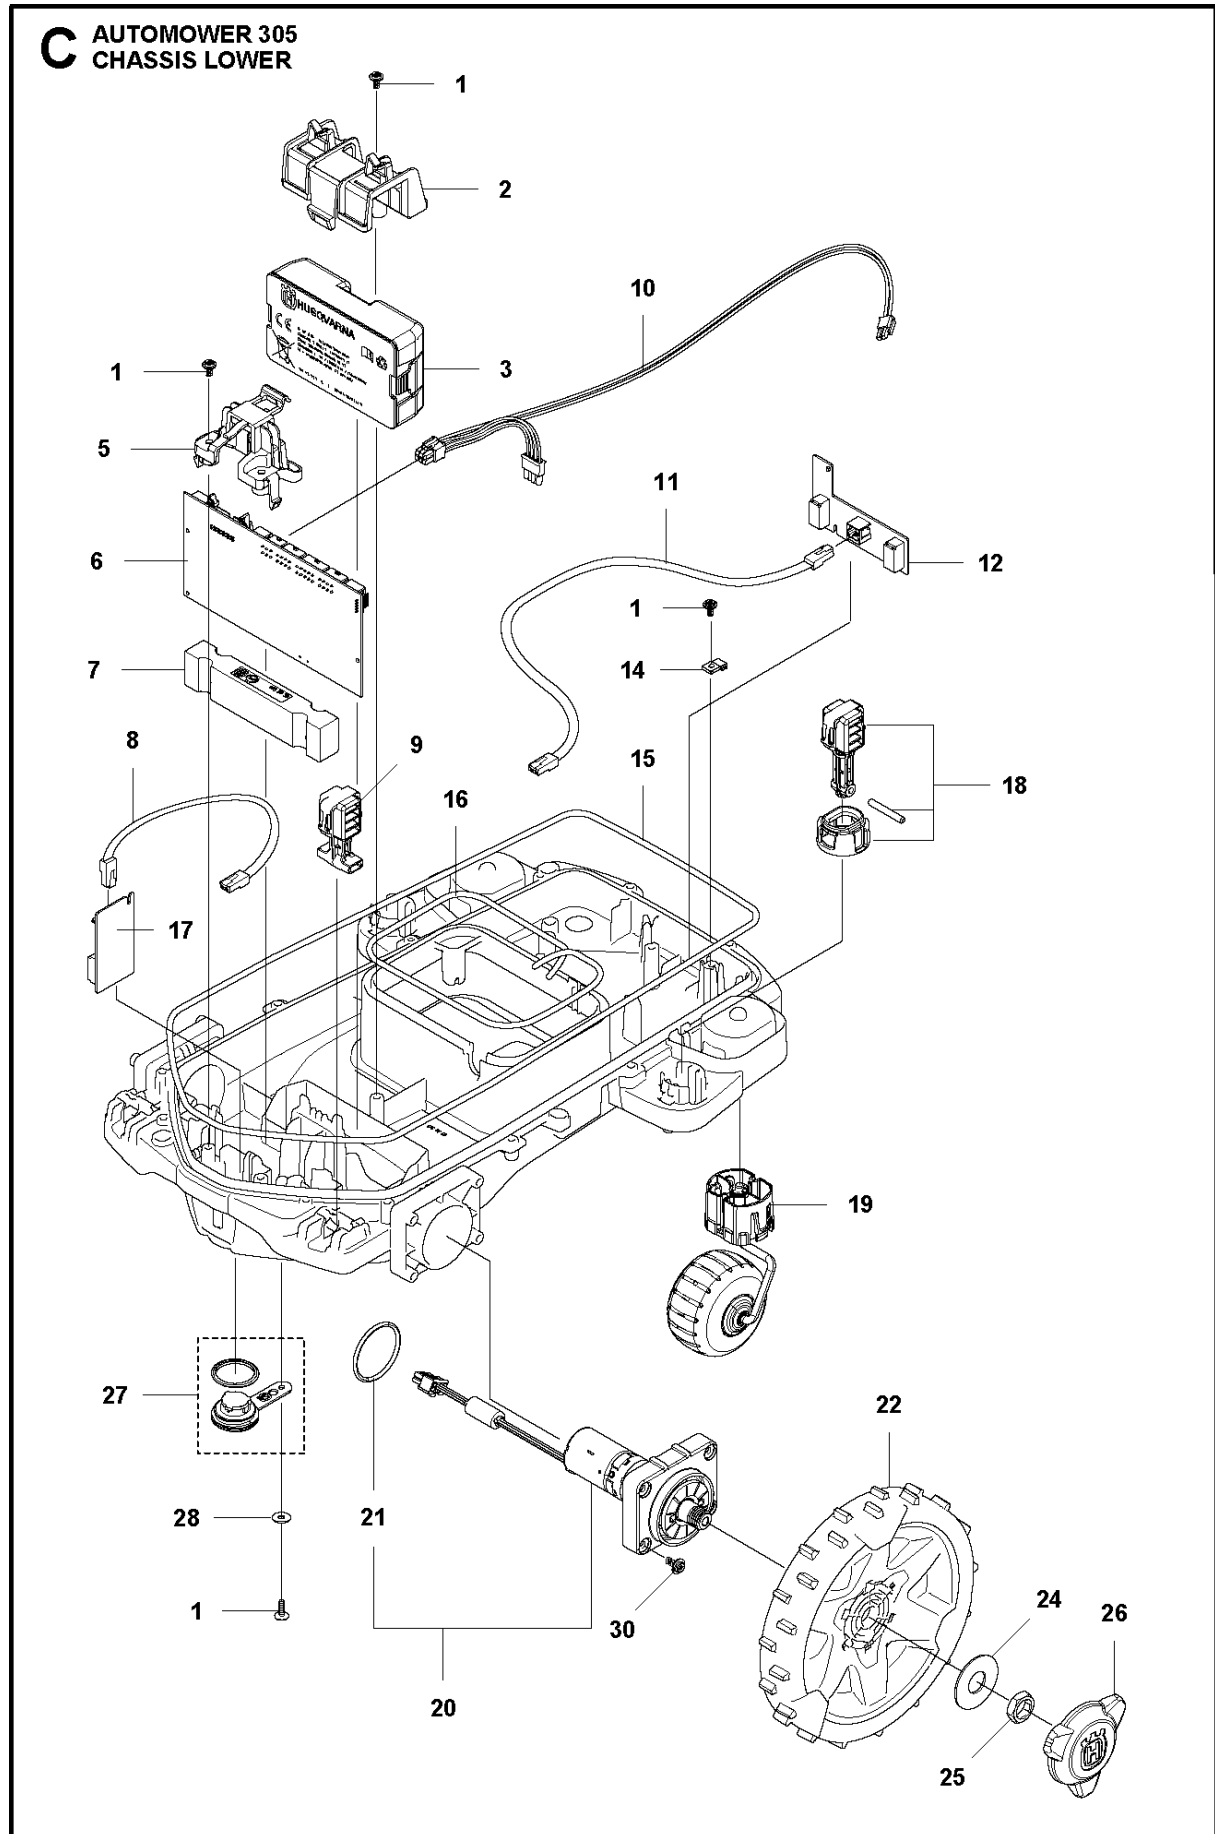

SPARE PARTS LIST

ROBOTIC LAWN MOWERS

AUTOMOWER 305, 2020-

A AUTOMOWER 305
COVER

Ref	Artikelnr	Beskrivning	Anmärkning	ANT SATS AL
1	597 70 31-01	BODY KIT	White	1
1	597 70 31-02	BODY KIT	Orange	1
2	597 75 76-01	BODY ASSY		1
3	587 42 35-01	DEKAL	Husqvarna Crown Height 55 mm	1
4	598 76 42-01	GAFFEL		1
5	591 20 30-02	KABLAGE KPL		1
6	597 75 78-01	LADDPLATTA	Holder kit	1
7	574 45 01-01	SKRUV ITXPANT		3
8	596 56 85-01	STÖTFÅNGARE	Rear	1

Ref	Artikelnr	Beskrivning	Anmärkning	ANT SATS AL
1	574 45 01-01	SKRUV ITXPANT		
2	596 56 81-01	HÅLLARE	Battery	1
3	593 24 72-01	BATTERI		1
5	596 56 88-01	ÖVERFALL		1
6	592 90 99-01	KRETSKORT	Main Board	1
7	598 50 36-02	VIKT		1
8	589 35 10-02	KABLAGE KPL	Modular Jack L=210mm	1
9	596 53 01-01	STAG	Tilt	2
10	597 57 64-01	KABLAGE KPL		1
11	589 35 08-04	KABLAGE KPL	Modular Jack L=570mm	1
12	597 18 92-01	KRETSKORT	Loop Sensor, Charge Side	1
14	579 52 94-01	ÖVERFALL	PCB	1
15	574 87 47-15	TÄTNINGSLIST	Chassis	1
16	574 87 47-11	TÄTNINGSLIST	Cutting System	1
17	597 18 16-01	KRETSKORT	Loop Sensor, Drive Side	1
18	590 77 07-01	COLUMN ASSY		4
19	589 30 08-02	HJUL KPL	Front	2
20	598 58 73-01	MOTOR KIT		2
21	580 44 39-02	O-RING		2
22	590 21 73-01	HJUL KPL	Rear Wheel	2
24	586 21 06-01	BRICKA	Rear Wheel	2
25	731 43 24-01	HEXAGON TUNN MUTTER	Hexagon	2
26	579 50 55-02	NAVKAPSEL		2
27	581 62 12-02	PLUG KIT		1
28	734 11 37-41	BRICKA		1
30	574 45 01-01	SKRUV ITXPANT		1