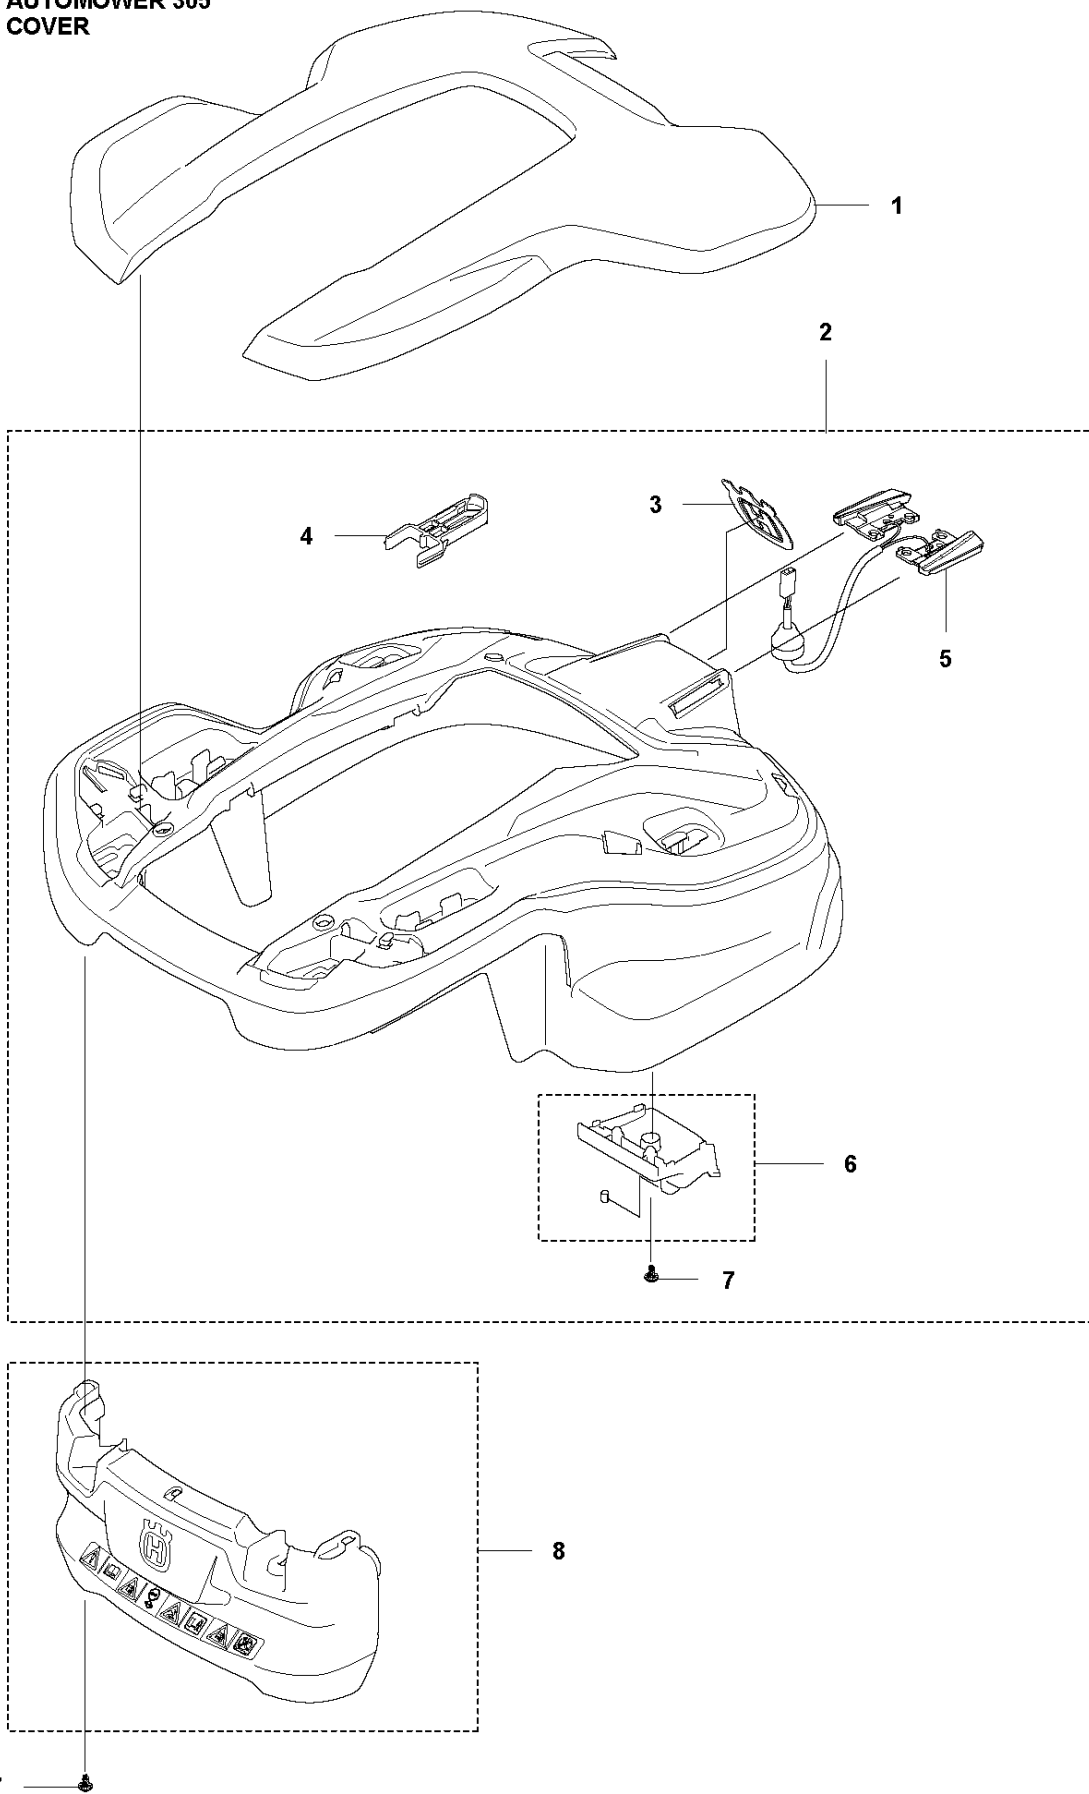

SPARE PARTS LIST

ROBOTIC LAWN MOWERS

AUTOMOWER 305, 2020-

A AUTOMOWER 305
COVER

Ref	Artikelnr	Beskrivning	Anmärkning	ANT SATS AL
1	597 70 31-01	BODY KIT	White	1
1	597 70 31-02	BODY KIT	Orange	1
2	597 75 76-01	BODY ASSY		1
3	587 42 35-01	DEKAL	Husqvarna Crown Height 55 mm	1
4	598 76 42-01	GAFFEL		1
5	591 20 30-02	KABLAGE KPL		1
6	597 75 78-01	LADDPLATTA	Holder kit	1
7	574 45 01-01	SKRUV ITXPANT		3
8	596 56 85-01	STÖTFÅNGARE	Rear	1