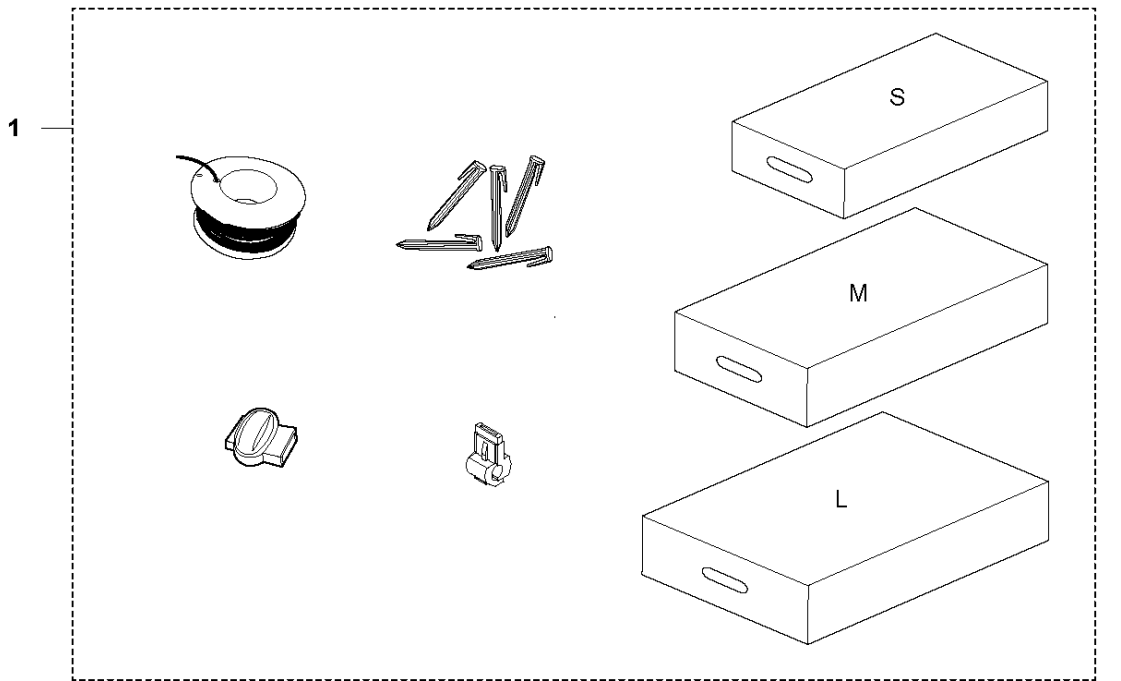

F AUTOMOWER 305
INSTALLATION ACCESSORIES

Ref	Artikelnr	Beskrivning	Anmärkning	ANT SATS AL
1	967 62 36-01	INSTALLATION KIT	S Wire 150 m, Staples 300 pc, Connectors 3 pcs, Couplers 5 pcs	1
1	967 62 36-02	INSTALLATION KIT	M Wire 250 m, Staples 400 pc, Connectors 3 pcs, Couplers 5 pcs	1
1	967 62 36-03	INSTALLATION KIT	S Wire 400 m, Staples 600 pc, Connectors 5 pcs, Couplers 5 pcs	1
2	535 12 90-01	KOPPLING	Loop Wire Connector	1
2	577 86 48-01	KOPPLING	Loop Wire Connector, Blister Pack 5 pcs	1
2	535 12 90-02	KOPPLING	Loop Wire Connector, Blister Pack 100 pcs	1
3	501 98 02-01	KOPPLING	Coupler	1
3	577 86 47-01	KOPPLING	Coupler, Blister Pack 5 pcs	1
3	501 98 02-03	KOPPLING	Coupler, 100 pcs	1
4	577 86 42-01	KLAMMER	Staple Blister Pack 100 pcs	1
4	583 97 34-01	KLAMMER	100 pcs	1
5	577 86 43-02	VAJER	Wire, Blister Pack 50 m	1
5	580 66 20-02	VAJER	Wire, 150 m	1
5	577 86 43-01	VAJER	Wire, Blister Pack 150 m	1
6	580 66 20-01	VAJER	Wire 250 m	1
7	593 29 77-02	VAJER	Wire 300 m Pro 5,5 mm	1
8	522 91 41-01	VAJER	Wire 500 m 3,4 mm	1
9	580 66 20-04	VAJER	Wire 800 m	1
10	593 16 36-01	DRIVENHET	Power Unit EU, Plug in	1
10	584 86 26-01	DRIVENHET	Power Unit EU, Desktop	1
10	590 44 22-02	DRIVENHET	Power Unit GB	1
10	590 44 22-03	DRIVENHET	Power Unit CH	1
10	590 44 22-04	DRIVENHET	Power Unit US	1
10	590 44 22-05	DRIVENHET	Power Unit AUS/NZ	1
10	590 44 22-06	DRIVENHET	Power Unit JP	1
10	590 44 22-07	DRIVENHET	Power Unit ROK	1
10	590 44 22-08	DRIVENHET	Power Unit BR	1
10	590 44 22-09	DRIVENHET	Power Unit ARG	1
12	595 08 44-01	BLADE SET	Endurance Blade, 6 pcs	1
12	595 08 44-02	BLADE SET	Endurance Blade, 45 pcs	1
12	595 08 44-03	BLADE SET	Endurance Blade, 300 pcs	1
15	579 82 51-01	KABLAGE KPL	Low Voltage Cable, 20 m	1
16	579 82 51-02	KABLAGE KPL	Low Voltage Cable, 10 m	1
17	579 82 51-03	KABLAGE KPL	Low Voltage Cable, 3 m	1
17	579 82 51-04	KABLAGE KPL	Low Voltage Cable, 5 m	1
18	597 43 58-01	ANKARE	6 pcs+Key	1
19	586 27 79-01	ETIKETT	Cable Markers, 10 pcs	1
20	594 05 48-01	DEKAL	Label Alarm	1
21	590 85 50-01	LÅDA	Cable Connector Protection	1
22	596 33 98-01	VERKTYG	Bit for Robotic Blades	1
23	577 86 46-03	BLADE SET	Long Life Safety Blade, Blister Pack 9 pcs	1
23	577 60 65-05	BLADE SET	Long Life Safety Blade, 45 pcs	1
23	577 60 66-04	BLADE SET	Long Life Safety Blade, 300 pcs	1