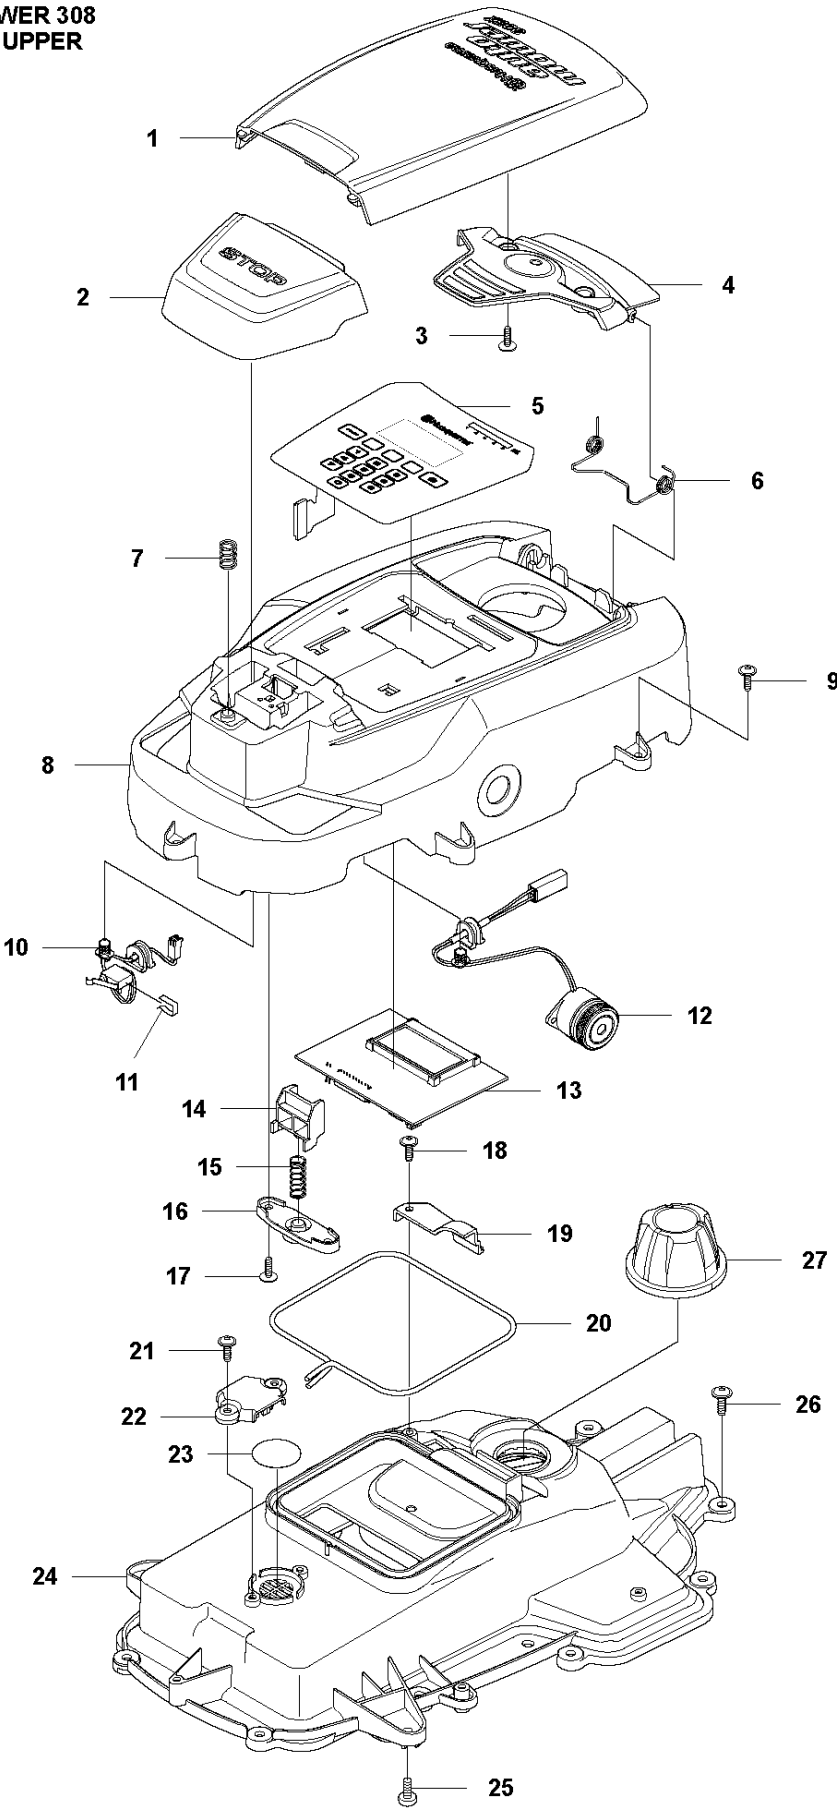

SPARE PARTS LIST

ROBOTIC LAWN MOWERS

AUTOMOWER 308, 2015-01

B AUTOMOWER 308
CHASSIS UPPER

Ref	Artikelnr	Beskrivning	Anmärkning	ANT SATS AL
1	580 79 29-02	LUCKA	Grey	1
2	574 46 47-01	KNAPP		1
3	575 54 33-14	SCREW	grey (14mm)	2
4	574 37 79-01	GÅNGJÄRN		1
5	575 77 94-01	TANGENTBORD		1
6	576 24 21-01	FJÄDER		1
7	574 48 70-01	FJÄDER		1
8	577 75 28-02	SATS		1
9	575 54 33-14	SCREW	grey (14mm)	5
10	574 48 03-01	BRYTARE		1
11	535 08 98-01	CLIPS		1
12	574 47 59-01	BUZZER		1
13	575 64 01-01	KRETSKORT		1
14	575 40 90-01	LÄS		1
15	576 24 22-01	FJÄDER		1
16	575 41 58-01	FJÄDERHÅLLARE		1
17	575 54 33-14	SCREW	grey (14mm)	2
18	575 54 33-14	SCREW	grey (14mm)	1
19	576 05 39-01	KÅPA		1
20	577 75 36-01	KIT	10 pcs, Ø4mm	1
20	574 87 47-04	TÄTNINGSLIST	Ø4mm	1
21	575 54 33-14	SCREW	grey (14mm)	2
22	576 69 70-01	KÅPA		1
23	577 75 37-01	SATS	10 pcs	1
24	577 75 29-02	KIT		1
25	576 21 39-01	SKRUV ITXPANM		2
26	574 45 01-01	SKRUV ITXPANT		10
27	579 74 24-01	KNOPP	kit incl. label	1