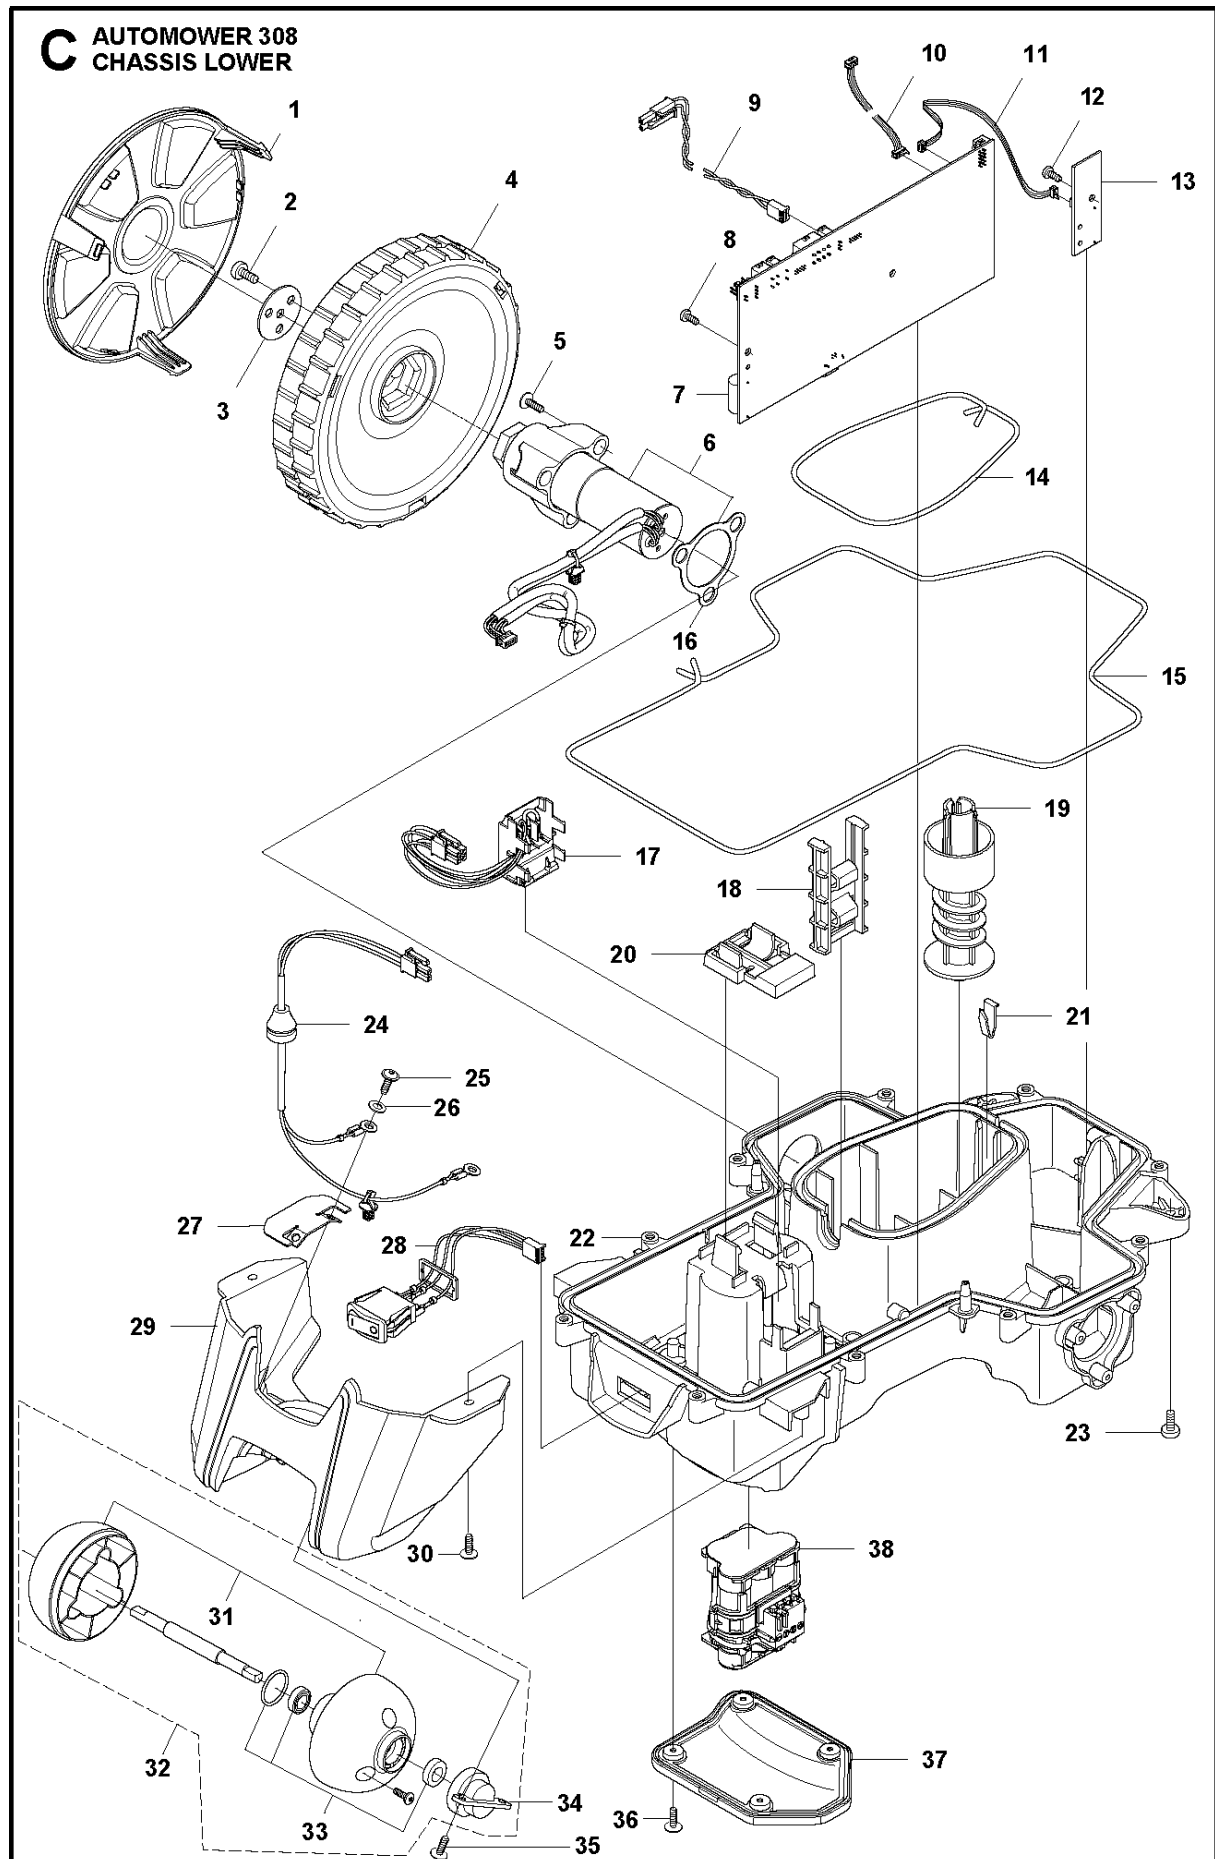

SPARE PARTS LIST

ROBOTIC LAWN MOWERS

AUTOMOWER 308, 2015-01

B AUTOMOWER 308
CHASSIS UPPER

Ref	Artikelnr	Beskrivning	Anmärkning	ANT SATS AL
1	580 79 29-02	LUCKA	Grey	1
2	574 46 47-01	KNAPP		1
3	575 54 33-14	SCREW	grey (14mm)	2
4	574 37 79-01	GÅNGJÄRN		1
5	575 77 94-01	TANGENTBORD		1
6	576 24 21-01	FJÄDER		1
7	574 48 70-01	FJÄDER		1
8	577 75 28-02	SATS		1
9	575 54 33-14	SCREW	grey (14mm)	5
10	574 48 03-01	BRYTARE		1
11	535 08 98-01	CLIPS		1
12	574 47 59-01	BUZZER		1
13	575 64 01-01	KRETSKORT		1
14	575 40 90-01	LÄS		1
15	576 24 22-01	FJÄDER		1
16	575 41 58-01	FJÄDERHÅLLARE		1
17	575 54 33-14	SCREW	grey (14mm)	2
18	575 54 33-14	SCREW	grey (14mm)	1
19	576 05 39-01	KÅPA		1
20	577 75 36-01	KIT	10 pcs, Ø4mm	1
20	574 87 47-04	TÄTNINGSLIST	Ø4mm	1
21	575 54 33-14	SCREW	grey (14mm)	2
22	576 69 70-01	KÅPA		1
23	577 75 37-01	SATS	10 pcs	1
24	577 75 29-02	KIT		1
25	576 21 39-01	SKRUV ITXPANM		2
26	574 45 01-01	SKRUV ITXPANT		10
27	579 74 24-01	KNOPP	kit incl. label	1

A AUTOMOWER 308
COVER

Ref	Artikelnr	Beskrivning	Anmärkning	ANT SATS AL
1	577 73 47-02	SATS	Grey	1
2	577 74 72-02	SATS		1
3	576 21 39-01	SKRUV ITXPANM	M5x12	2
4	574 46 90-02	FÄSTE		2
5	574 46 91-02	GUMMIDÄMPARE		2
6	574 48 51-02	FJÄDER		2
7	576 24 00-01	VARNINGSDEKAL		1
8	576 18 32-01	MAGNET		1
9	575 54 33-14	SCREW	grey (14mm)	7
10	576 03 01-01	PLATTA		1
11	576 18 33-01	MAGNET		1
12	576 21 39-01	SKRUV ITXPANM	M5x12	2
13	575 41 60-02	FÄSTE		2
14	575 54 33-14	SCREW	grey (14mm)	4
15	574 46 91-02	GUMMIDÄMPARE		2
16	574 46 52-01	STÖTFÅNGARE		1
17	575 54 33-14	SCREW	grey (14mm)	2
18	577 95 53-02	BODY SYSTEM	Grey	1