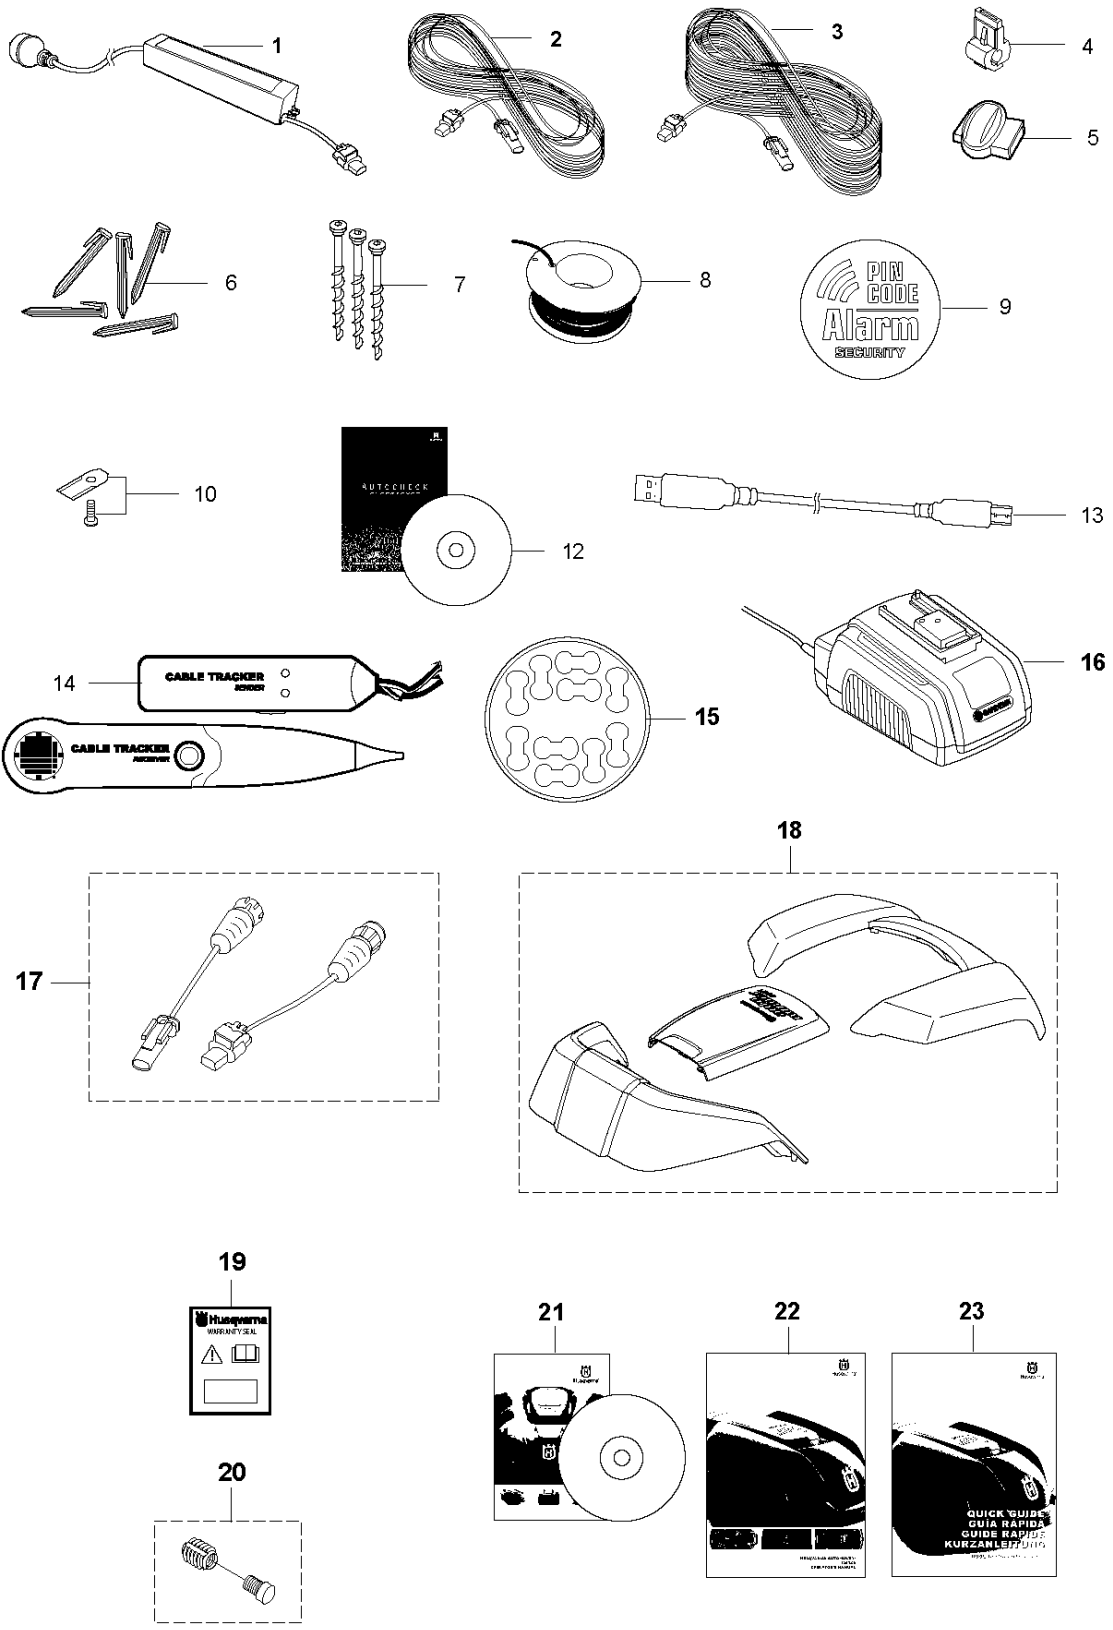

F AUTOMOWER 308
ACCESSORIES

Ref	Artikelnr	Beskrivning	Anmärkning	ANT SATS AL
1	581 14 51-01	DRIVENHET	EU	1
1	581 14 51-02	DRIVENHET	UK	1
1	581 14 51-03	DRIVENHET	CH	1
1	581 14 51-05	DRIVENHET	AU-NZ	1
2	581 16 66-03	LOOM	10m	1
3	581 16 66-04	LOOM	20m	1
4	535 12 90-01	KOPPLING		1
4	577 86 48-01	KOPPLING	5pcs, blister pack	1
5	501 98 02-01	KOPPLING	1pcs	1
5	577 86 47-01	KOPPLING	5 pcs blister pack	1
5	501 98 02-03	KOPPLING	100pcs	1
6	583 97 34-01	KLAMMER	100pcs, 85mm	1
6	577 86 42-01	KLAMMER	100pcs, 105mm, blister pack	1
7	575 23 86-02	SKRUVSATS	3pcs	1
7	577 86 49-01	SCREW	3pcs, blister pack	1
8	501 98 03-02	VAJER	150m	1
8	577 86 43-01	VAJER	150m, blister pack	1
8	580 66 20-03	VAJER	200m	1
8	580 66 20-01	VAJER	250m	1
9	579 57 12-01	DEKAL		1
10	577 86 46-02	KNIV	Blister Pack, 9pcs	1
10	577 60 65-04	KNIV	45pcs	1
10	577 60 66-03	KNIV	300pcs	1
12	577 85 81-03	DVD		1
13	577 51 81-02	KABEL		1
14	577 60 68-01	TESTUTRUSTNING	10pcs	1
15	586 27 79-01	ETIKETT		1
16	966 41 01-01	BATTERILADDARE		1
17	586 18 90-01	KABLAGE		1
18	580 96 55-01	BODY KIT		1
19	580 68 95-02	DEKAL	1pcs	1
19	584 90 22-01	DEKAL	10pcs	1
20	581 16 57-01	GÄNGINSATS	4pcs	1
21	587 65 73-01	CD		1
22	115 70 65-01	BRUKSANVISNING	Swedish	1
22	115 70 65-06	BRUKSANVISNING	Danish	1
22	115 70 65-11	BRUKSANVISNING	Finnish	1
22	115 70 65-21	BRUKSANVISNING	Norwegian	1
22	115 70 65-26	BRUKSANVISNING	English	1
22	115 70 65-31	BRUKSANVISNING	French	1
22	115 70 65-32	BRUKSANVISNING	CA French	1
22	115 70 65-36	BRUKSANVISNING	Dutch	1
22	115 70 65-41	BRUKSANVISNING	Italian	1
22	115 70 65-46	BRUKSANVISNING	Spanish	1
22	115 70 65-51	BRUKSANVISNING	German	1
22	115 70 65-56	BRUKSANVISNING	Russian	1
22	115 70 65-58	BRUKSANVISNING	Hungarian	1
22	115 70 65-59	BRUKSANVISNING	Portuguese	1
22	115 70 65-61	BRUKSANVISNING	Polish	1
22	115 70 65-62	BRUKSANVISNING	Romanian	1
22	115 70 65-63	BRUKSANVISNING	Estonian	1
22	115 70 65-64	BRUKSANVISNING	Latvian	1
22	115 70 65-65	BRUKSANVISNING	Lithuanian	1
22	115 70 65-68	BRUKSANVISNING	Slovak	1
22	115 70 65-71	BRUKSANVISNING	Greek	1
22	115 70 65-76	BRUKSANVISNING	Turkish	1
22	115 70 65-81	BRUKSANVISNING	Croatian	1
22	115 70 65-84	BRUKSANVISNING	Slovenian	1
22	115 70 65-90	BRUKSANVISNING	Czech	1
22	115 70 65-95	BRUKSANVISNING	US English	1
22	115706596	TBD	US Spanish	1
23	115 59 36-10	QUICK GUIDE	Swedish, Danish, Norwegian, Finnish	1