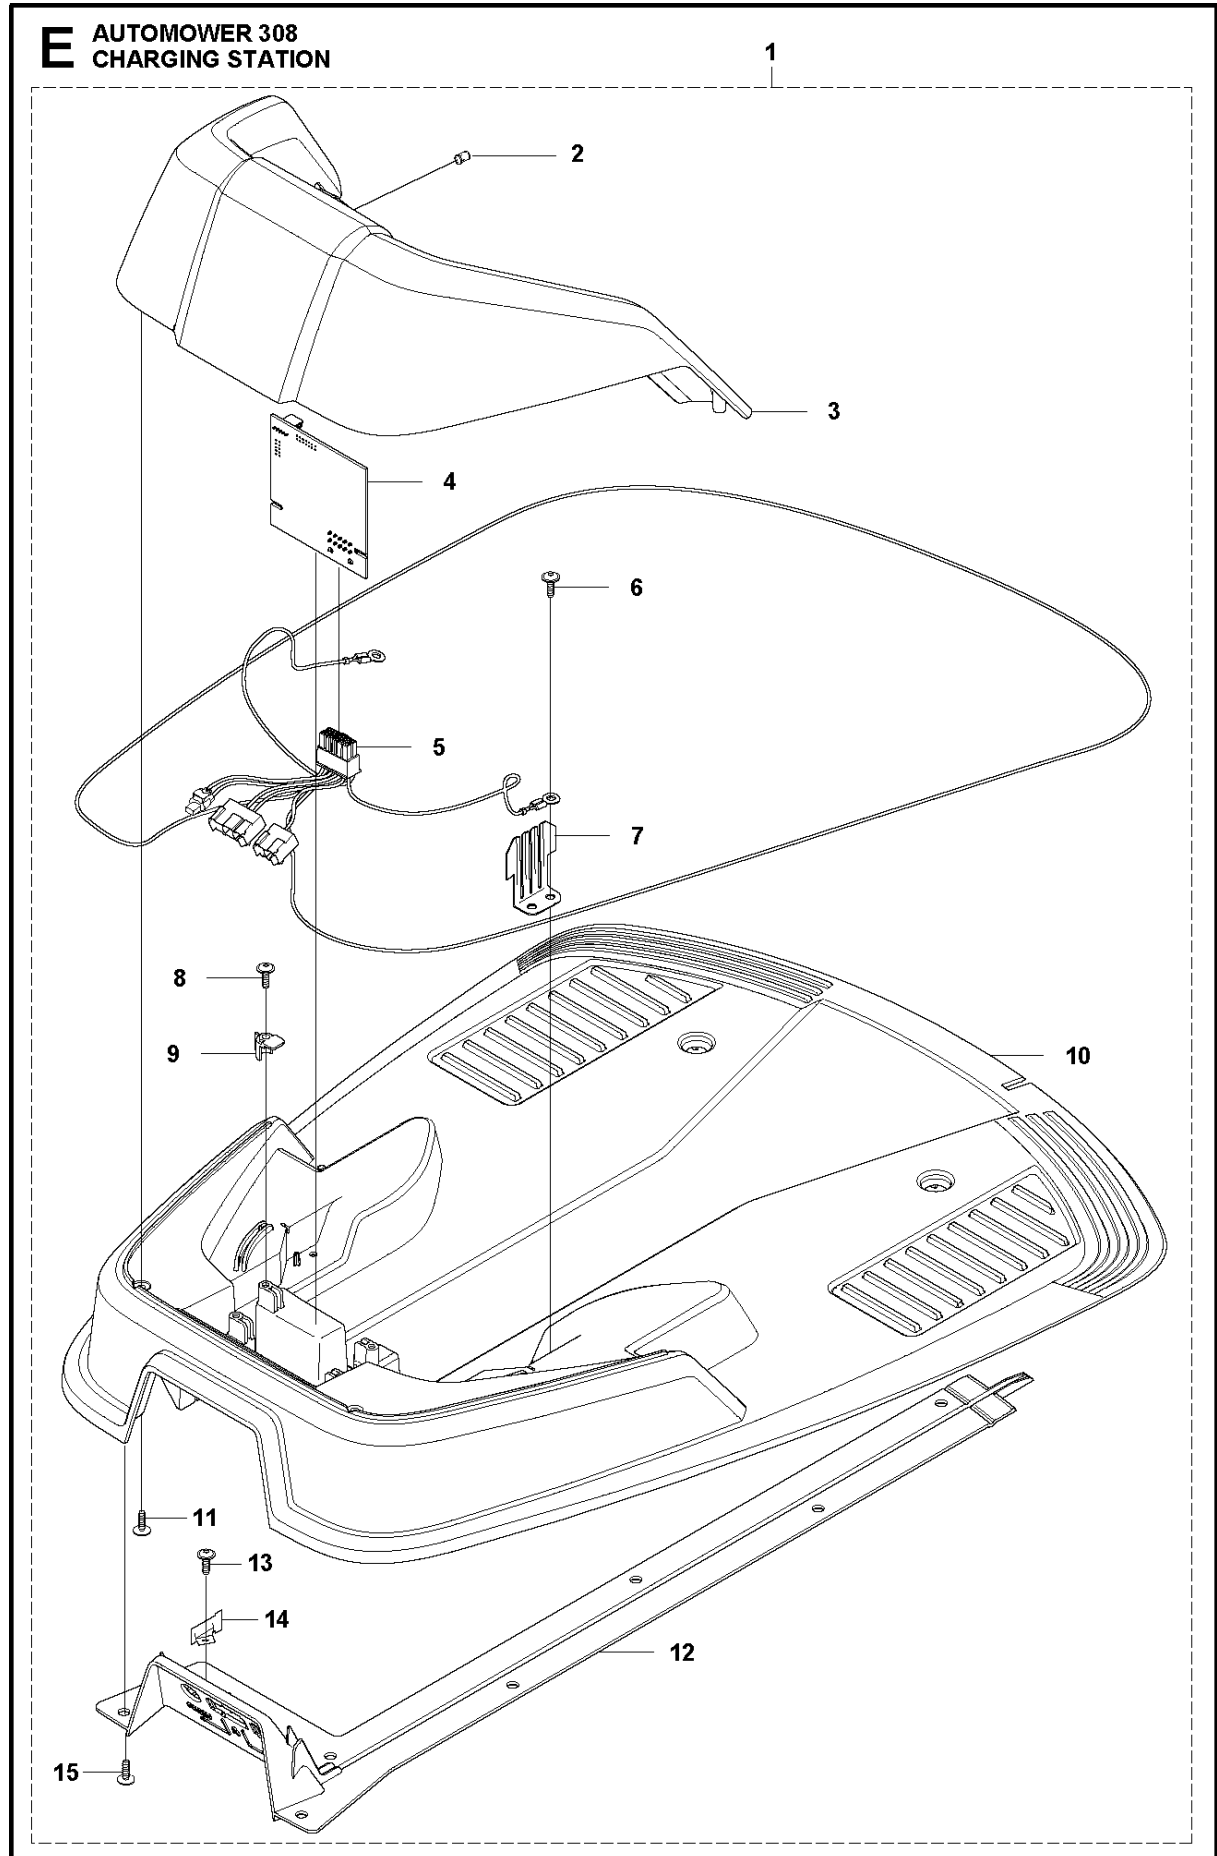

Ref	Artikelnr	Beskrivning	Anmärkning	ANT SATS AL
1	576 63 67-08	LADDSTATION		1
2	535 12 87-02	DIODLINS		1
3	575 70 84-02	LADDSTATION		1
4	586 71 39-01	KRETSKORT		1
5	581 22 59-02	LOOM		1
6	575 54 33-14	SCREW	grey (14mm)	2
7	587 12 51-01	KONTAKT		2
8	575 54 33-14	SCREW	grey (14mm)	2
9	535 12 79-01	FÄSTE		2
10	581 55 19-01	LADDSTATION		1
11	575 54 33-14	SCREW	grey (14mm)	4
12	581 01 17-01	LADDSTATION		1
13	575 54 33-14	SCREW	grey (14mm)	1
14	581 01 16-01	FÄSTE		1
15	575 54 33-14	SCREW	grey (14mm)	4