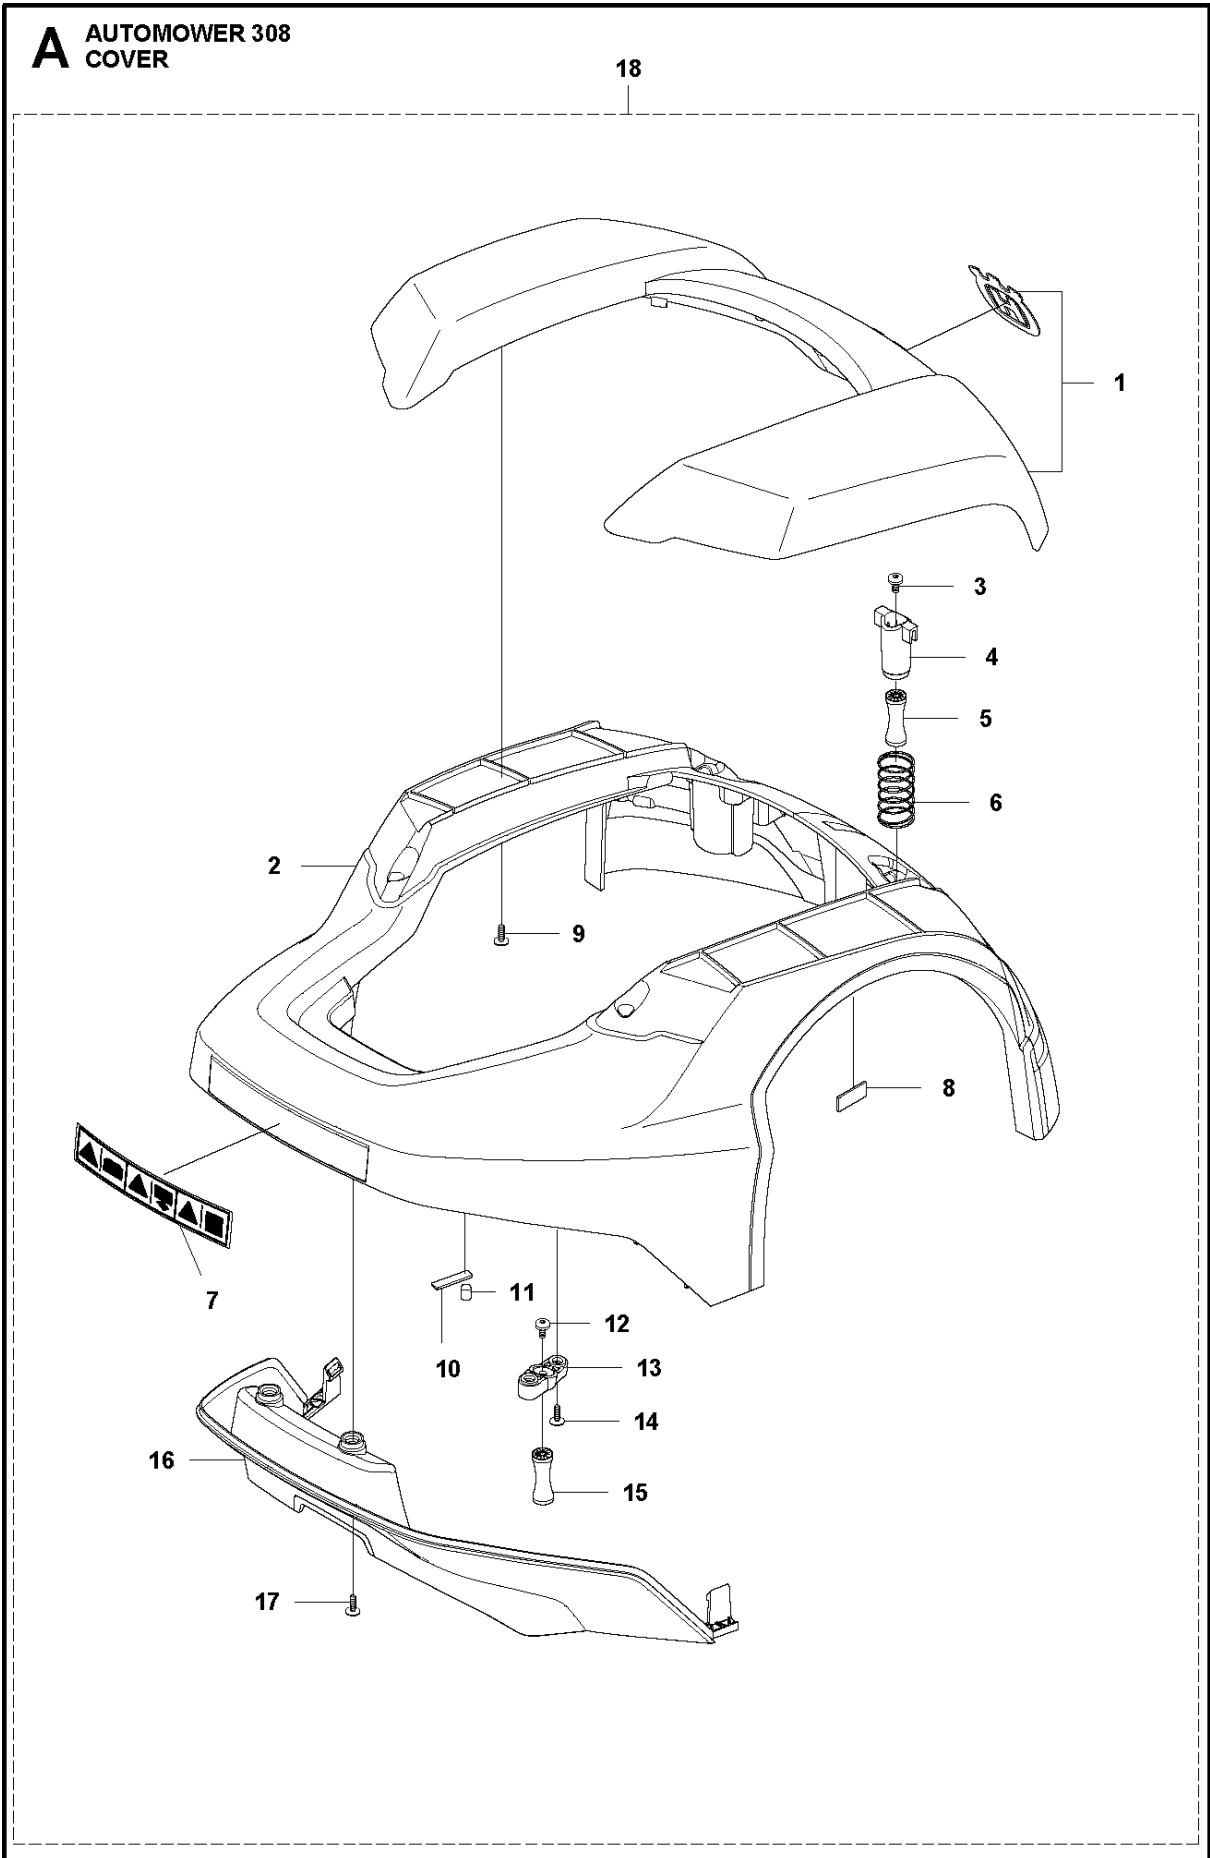

SPARE PARTS LIST

ROBOTIC LAWN MOWERS

AUTOMOWER 308, 2015-01

B AUTOMOWER 308
CHASSIS UPPER

Ref	Artikelnr	Beskrivning	Anmärkning	ANT SATS AL
1	580 79 29-02	LUCKA	Grey	1
2	574 46 47-01	KNAPP		1
3	575 54 33-14	SCREW	grey (14mm)	2
4	574 37 79-01	GÅNGJÄRN		1
5	575 77 94-01	TANGENTBORD		1
6	576 24 21-01	FJÄDER		1
7	574 48 70-01	FJÄDER		1
8	577 75 28-02	SATS		1
9	575 54 33-14	SCREW	grey (14mm)	5
10	574 48 03-01	BRYTARE		1
11	535 08 98-01	CLIPS		1
12	574 47 59-01	BUZZER		1
13	575 64 01-01	KRETSKORT		1
14	575 40 90-01	LÄS		1
15	576 24 22-01	FJÄDER		1
16	575 41 58-01	FJÄDERHÅLLARE		1
17	575 54 33-14	SCREW	grey (14mm)	2
18	575 54 33-14	SCREW	grey (14mm)	1
19	576 05 39-01	KÅPA		1
20	577 75 36-01	KIT	10 pcs, Ø4mm	1
20	574 87 47-04	TÄTNINGSLIST	Ø4mm	1
21	575 54 33-14	SCREW	grey (14mm)	2
22	576 69 70-01	KÅPA		1
23	577 75 37-01	SATS	10 pcs	1
24	577 75 29-02	KIT		1
25	576 21 39-01	SKRUV ITXPANM		2
26	574 45 01-01	SKRUV ITXPANT		10
27	579 74 24-01	KNOPP	kit incl. label	1

A AUTOMOWER 308
COVER

Ref	Artikelnr	Beskrivning	Anmärkning	ANT SATS AL
1	577 73 47-02	SATS	Grey	1
2	577 74 72-02	SATS		1
3	576 21 39-01	SKRUV ITXPANM	M5x12	2
4	574 46 90-02	FÄSTE		2
5	574 46 91-02	GUMMIDÄMPARE		2
6	574 48 51-02	FJÄDER		2
7	576 24 00-01	VARNINGSDEKAL		1
8	576 18 32-01	MAGNET		1
9	575 54 33-14	SCREW	grey (14mm)	7
10	576 03 01-01	PLATTA		1
11	576 18 33-01	MAGNET		1
12	576 21 39-01	SKRUV ITXPANM	M5x12	2
13	575 41 60-02	FÄSTE		2
14	575 54 33-14	SCREW	grey (14mm)	4
15	574 46 91-02	GUMMIDÄMPARE		2
16	574 46 52-01	STÖTFÅNGARE		1
17	575 54 33-14	SCREW	grey (14mm)	2
18	577 95 53-02	BODY SYSTEM	Grey	1