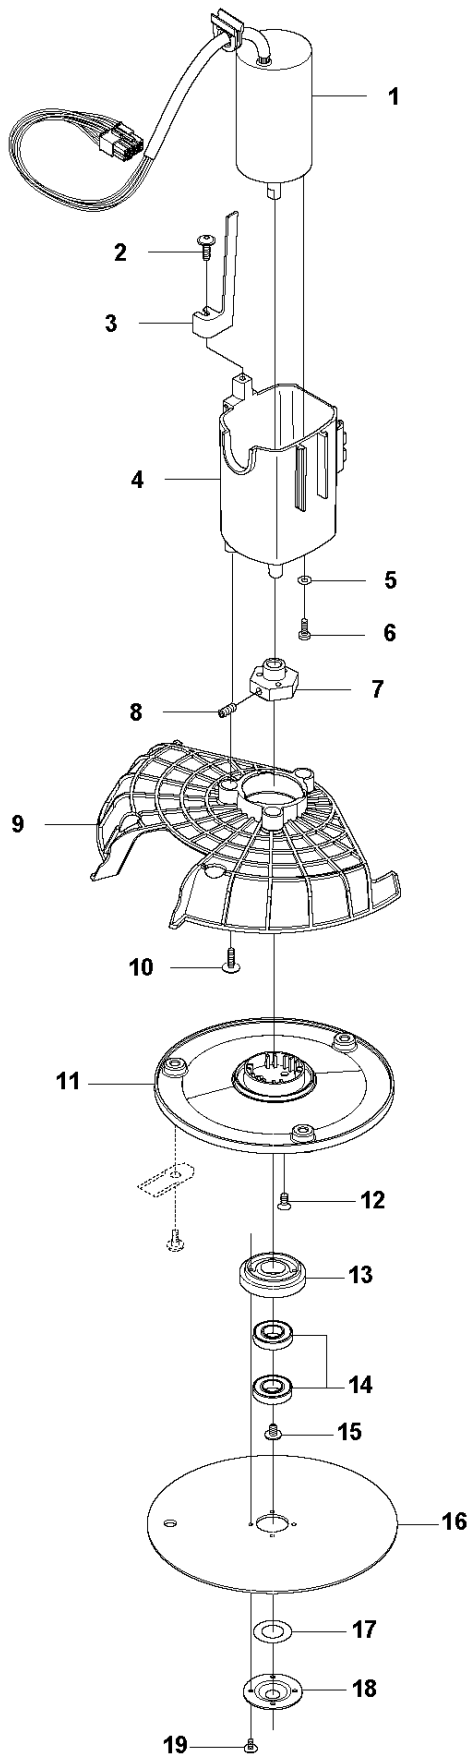

D AUTOMOWER 308
BLADE MOTOR & CUTTING EQUIPMENT

Ref	Artikelnr	Beskrivning	Anmärkning	ANT SATS AL
1	584 98 93-01	MOTOR		1
2	575 54 33-14	SCREW	grey (14mm)	1
3	574 50 35-01	HÖJDINDIKATOR		1
4	581 02 03-01	MOTORHUS		1
5	510 01 95-01	BRICKA STÅL		3
6	576 21 38-01	SKRUV ITXPANM	M4x12	3
7	580 79 31-01	NAV		1
8	576 21 35-01	SKRUV IHSETM		1
9	577 85 02-03	SKYDD		1
10	575 54 33-14	SCREW	grey (14mm)	3
11	580 79 28-01	KNIVDISK		1
12	535 13 05-01	SCREW		3
13	535 12 64-01	LAGERBOX		1
14	535 07 57-02	KULLAGER		2
15	535 07 60-01	SCREW		1
16	580 79 27-01	HASPLÅT		1
17	535 08 25-01	PACKNING		1
18	535 08 15-01	TÄCKBRICKA		1
19	575 54 33-10	SCREW		4