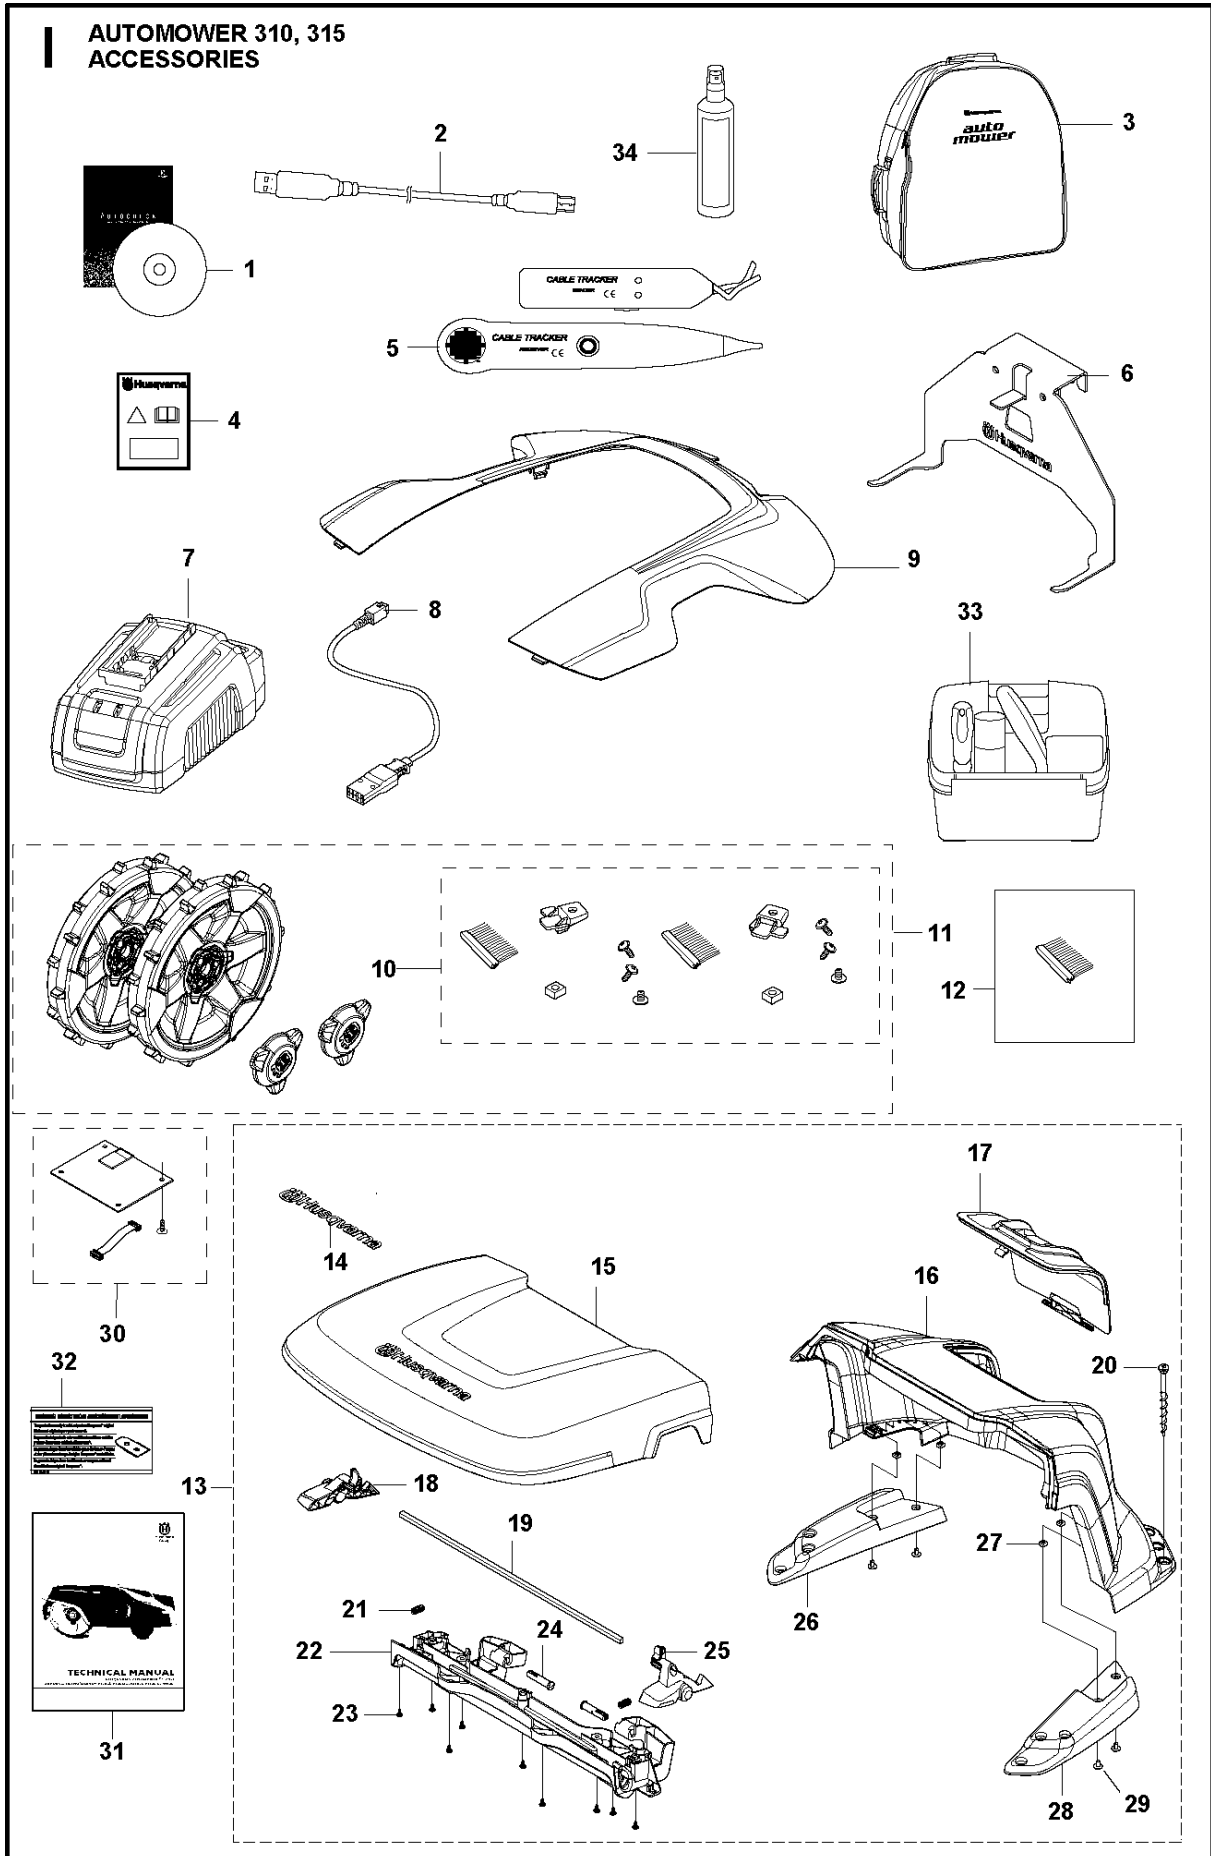

**AUTOMOWER 310, 315
ACCESSORIES**

Ref	Artikelnr	Beskrivning	Anmärkning	ANT SATS AL
1	577 85 81-03	DVD	DVD Autocheck EXP	1
2	577 51 81-02	KABEL	Service Cable (USB)	1
3	522 91 67-01	VÅSKA	Bag	1
4	580 68 95-02	DEKAL	Warranty Seal 1pcs	1
5	577 60 68-01	TESTUTRUSTNING	Interruption Detector	1
6	587 22 40-01	WALL HANGER	Wallhanger 310/315	1
7	588 40 84-01	LADDARE	Quick Charger with Battery Test	1
8	588 20 26-01	KABLAGE KPL	Cable Quick Charger	1
9	587 23 58-01	BODY KIT	Top Cover Grey	1
9	587 23 58-02	BODY KIT	Top Cover White	1
9	587 23 58-03	BODY KIT	Top Cover Orange	1
10	587 23 57-01	BORSTSATS	Wheel Brush KIT (Holder x2, Brush x6)	1
11	587 23 53-01	WHEEL KIT	Terrain KIT (Brush KIT + Rear wheels)	1
12	505 13 28-03	BORSTE	Brush, 6 pcs	1
13	587 23 61-01	HUS	House KIT	1
14	577 46 90-01	DEKAL	Decal	1
15	585 32 35-01	KÅPA	Lid	1
16	586 99 38-01	KÅPA	Cover Base	1
17	585 32 36-01	LUCKA	Hatch	1
18	585 32 40-02	HANDTAG	Handle Left	1
19	585 32 41-01	STÅNG	Rod	1
20	575 23 86-01	SCREW KIT	Screw KIT, 6 pcs	1
21	580 51 14-01	FJÄDER	Spring	2
22	585 34 16-01	BALK	Beam	1
23	575 54 33-14	SCREW	Screw	9
24	585 34 15-01	GÅNGJÄRNSPINNE	Hinge Pin	2
25	585 32 40-01	HANDTAG	Handle Right	1
26	585 32 38-02	STÖD	Support Left	1
27	503 22 66-01	MUTTER 4-KANT	Square Nut	4
28	585 32 38-01	STÖD	Support Right	1
29	535 12 93-03	SKRUV IH PANM	Screw	4
30	586 66 23-05	GPS MODULE	AMC - Automower Connect KIT	1
31	115 82 03-01	VERKSTADSHANDBOK	Technical Handbook -310, 315, Sileno: Swedish	1
31	115 82 03-06	VERKSTADSHANDBOK	Technical Handbook -310, 315, Sileno: Danish	1
31	115 82 03-11	VERKSTADSHANDBOK	Technical Handbook -310, 315, Sileno: Finnish	1
31	115 82 03-21	VERKSTADSHANDBOK	Technical Handbook -310, 315, Sileno: Norwegian	1
31	115 82 03-26	VERKSTADSHANDBOK	Technical Handbook -310, 315, Sileno: English	1
31	115 82 03-31	VERKSTADSHANDBOK	Technical Handbook -310, 315, Sileno: French	1
31	115 82 03-36	VERKSTADSHANDBOK	Technical Handbook -310, 315, Sileno: Dutch	1
31	115 82 03-41	VERKSTADSHANDBOK	Technical Handbook -310, 315, Sileno: Italian	1
31	115 82 03-46	VERKSTADSHANDBOK	Technical Handbook -310, 315, Sileno: Spanish	1
31	115 82 03-84	VERKSTADSHANDBOK	Technical Handbook -310, 315, Sileno: Slovenian	1
31	115 82 03-51	VERKSTADSHANDBOK	Technical Handbook -310, 315, Sileno: German	1
31	115820356	TBD	Technical Handbook -310, 315, Sileno: Russian	1
31	115820358	TBD	Technical Handbook -310, 315, Sileno: Hungarian	1
31	115820359	TBD	Technical Handbook -310, 315, Sileno: Portuguese	1
31	115820361	TBD	Technical Handbook -310, 315, Sileno: Polish	1