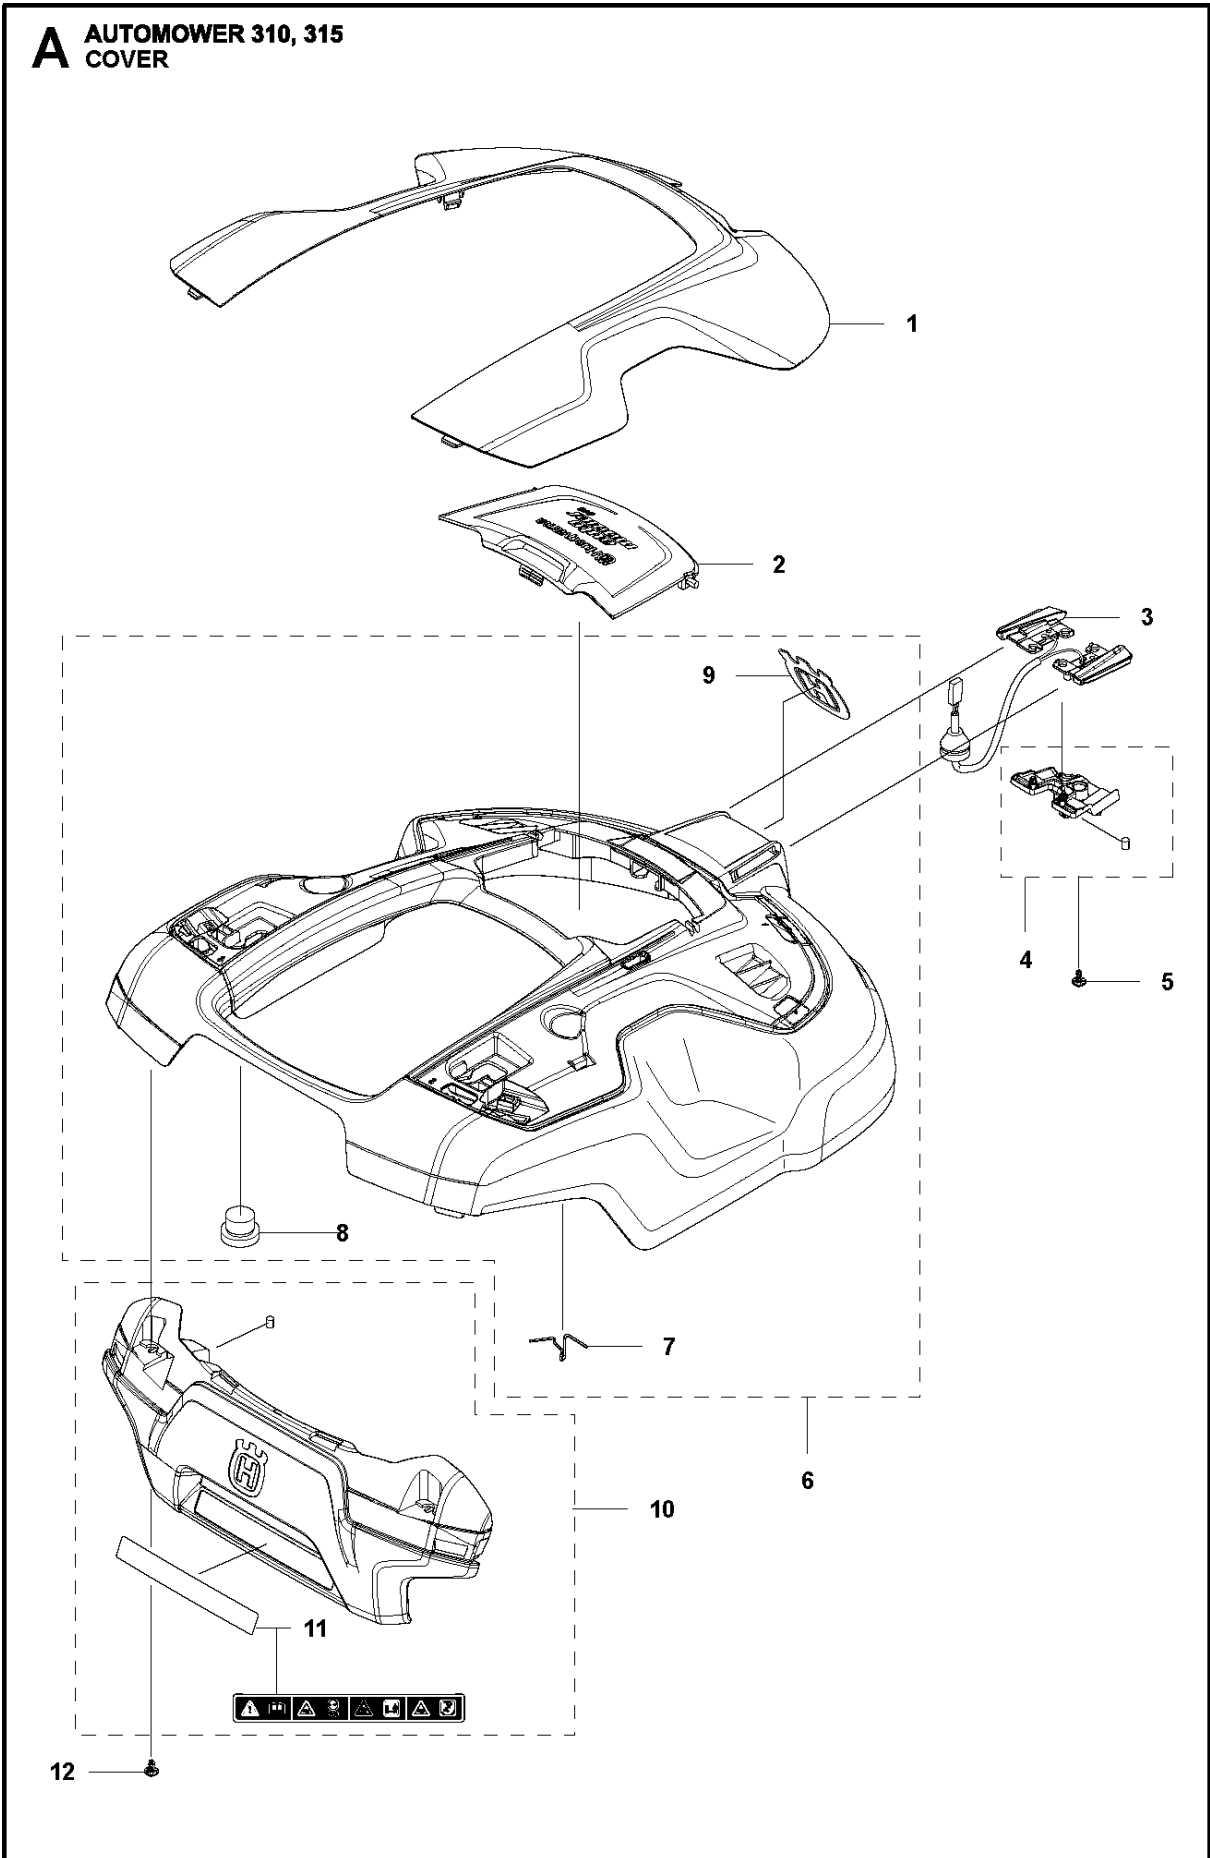

# SPARE PARTS LIST

ROBOTIC LAWN MOWERS

AUTOMOWER 310, 2020-

**A** AUTOMOWER 310, 315  
COVER

Ref	Artikelnr	Beskrivning	Anmärkning	ANT SATS AL
1	587 23 58-01	BODY KIT	Top Cover Grey	1
1	587 23 58-02	BODY KIT	Top Cover White	1
1	587 23 58-03	BODY KIT	Top Cover Orange	1
2	585 53 81-01	HUV	Hood 310	1
2	585 53 81-02	HUV	Hood 315	1
3	585 53 92-04	KABLAGE KPL	Charging Plate Wiring	1
4	587 44 86-02	HOLDER KIT	Holder KIT	1
5	574 45 01-01	SKRUV ITXPANT	Screw	1
6	587 44 85-01	BODY KIT	Body ASSY	1
7	587 41 94-02	FJÄDER	Spring Hood	1
8	580 52 68-01	HATT	Cap Snaploc	3
9	574 38 21-01	DEKAL	Crown	1
10	587 44 87-01	STÖTFÅNGARE	Bumper ASSY	1
11	586 35 97-01	DEKAL	Label Warning	1
12	574 45 01-01	SKRUV ITXPANT	Screw	2

**C** AUTOMOWER 310, 315  
CENTER CONSOL

Ref	Artikelnr	Beskrivning	Anmärkning	ANT SATS AL
1	587 65 13-01	HATCH KIT	Hatch KIT	1
2	585 27 56-01	KNAPP	Stop Button	1
3	585 27 59-01	LÅS	Lock	1
4	585 25 54-01	VRIDFJÄDER	Torsion Spring	1
5	576 24 22-01	FJÄDER	Spring	3
6	574 48 03-02	BRYTARE	Switch	1
7	585 27 57-01	STÖD	Support Rear	1
8	575 54 33-14	SCREW	Screw	2
9	584 97 45-01	TANGENTBORD	"Keyboard 2.1"" Display 310"	1
9	584 97 46-01	TANGENTBORD	"Keyboard 2.8"" Display 315"	1
10	587 44 90-01	TÄCKLOCKSSATS	"Cover KIT 2.1"" Display 310"	1
10	587 44 90-02	TÄCKLOCKSSATS	"Cover KIT 2.8"" Display 315"	1
11	574 87 47-08	TÄTNINGSLIST	Sealing Strip (1 pcs, 5 mm)	1
12	592 91 01-01	KRETSKORT	"PCBA MMI 2.1"" Display 310"	1
12	592 91 02-01	KRETSKORT	"PCBA MMI 2.8"" Display 315"	1
13	501 10 61-01	SUPPORT KIT	Support KIT	1
14	575 54 33-14	SCREW	Screw	2