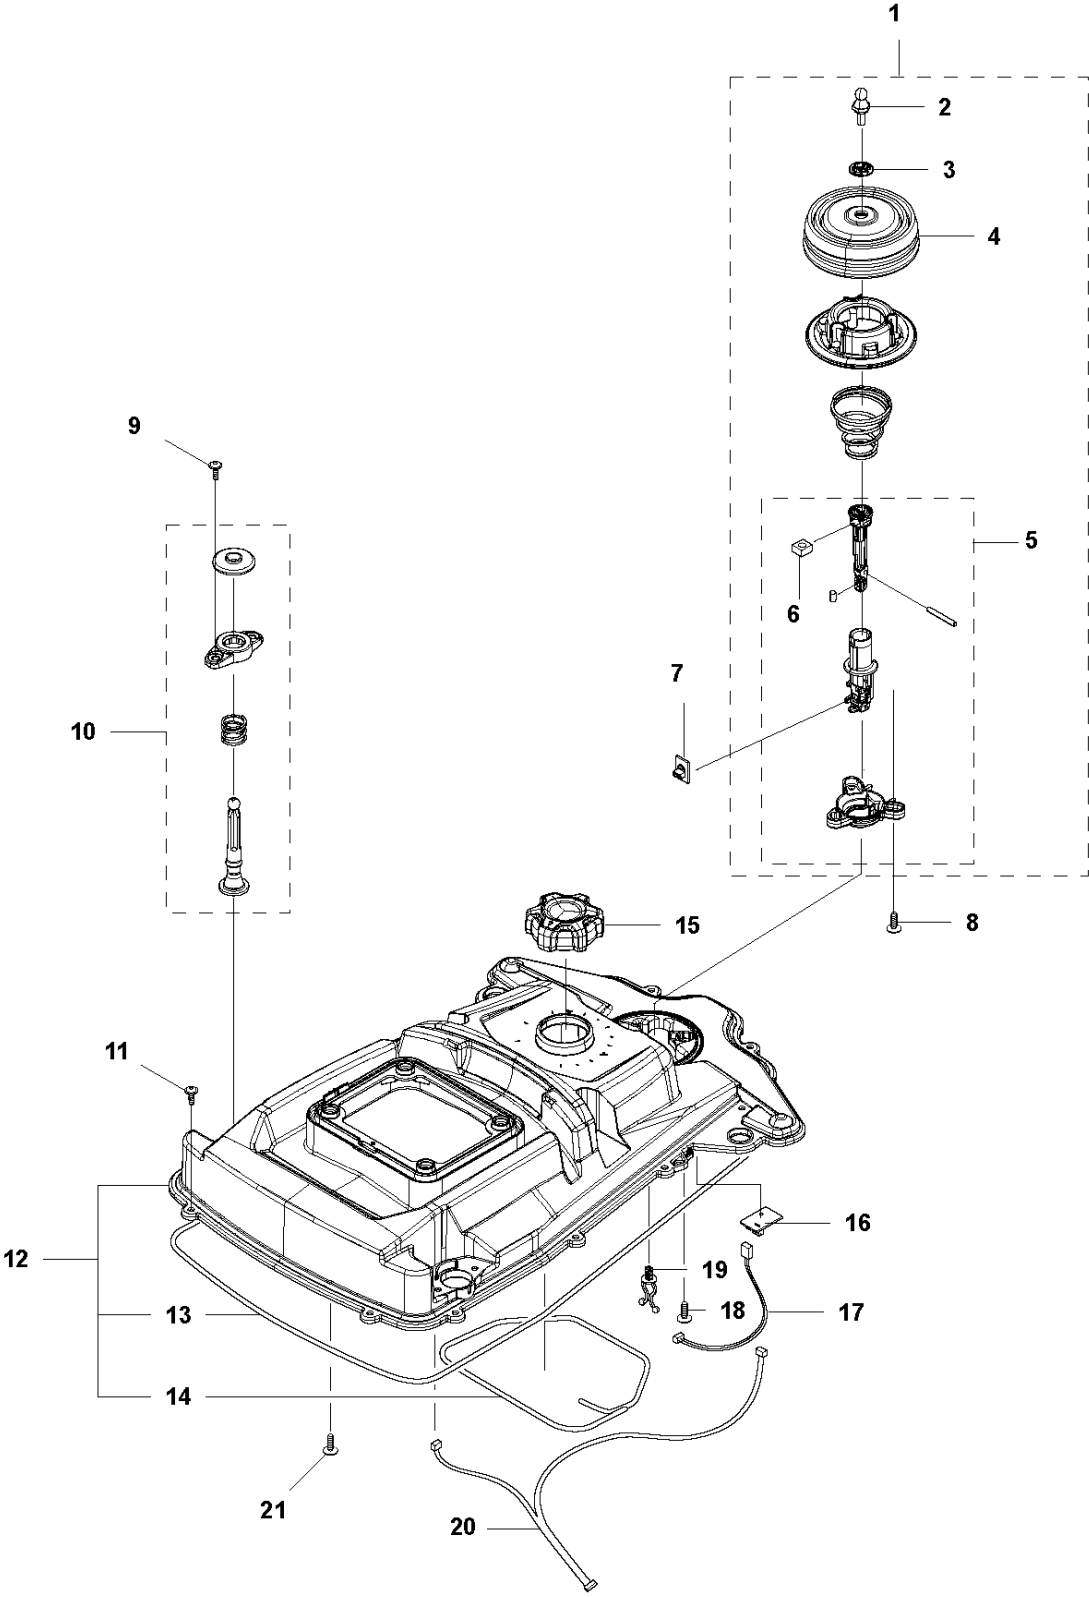

B AUTOMOWER 310, 315
CHASSIS UPPER

Ref	Artikelnr	Beskrivning	Anmärkning	ANT SATS AL
1	581 62 09-03	JOYSTICK KIT	Joystick KIT Front	1
2	580 52 67-01	STUD	Stud	1
3	579 52 57-01	BRICKA	Washer	1
4	579 47 46-01	BÄLG	Bellows	1
5	587 44 88-02	JOYSTICK KIT	Joystick ASSY	1
6	503 22 66-01	MUTTER 4-KANT	Square Nut	1
7	592 85 23-01	KRETSKORT	PCBA Lift Sensor	1
8	575 54 33-14	SCREW	Screw	3
9	574 45 01-01	SKRUV ITXPANT	Screw	4
10	594 05 86-01	JOYSTICK ASSY	Joystick KIT Rear	2
11	574 45 01-01	SKRUV ITXPANT	Screw	12
12	587 44 89-02	CHASSIS KIT	Chassis KIT	1
13	574 87 47-09	TÄTNINGSLIST	Sealing Strip (1 pcs, 5 mm)	1
14	574 87 47-08	TÄTNINGSLIST	Sealing Strip (1 pcs, 5 mm)	1
15	585 28 14-01	KNOPP	Knob	1
16	592 90 95-01	KRETSKORT	PCBA Collision Sensor	1
17	585 20 85-01	LOOM	Loom Lift-Collision	1
18	574 45 01-01	SKRUV ITXPANT	Screw	3
19	580 68 29-01	HÅLLARE	Holder Twist Lock	3
20	588 79 78-01	KABLAGE KPL	Loom	1
21	574 45 01-01	SKRUV ITXPANT	Screw	4