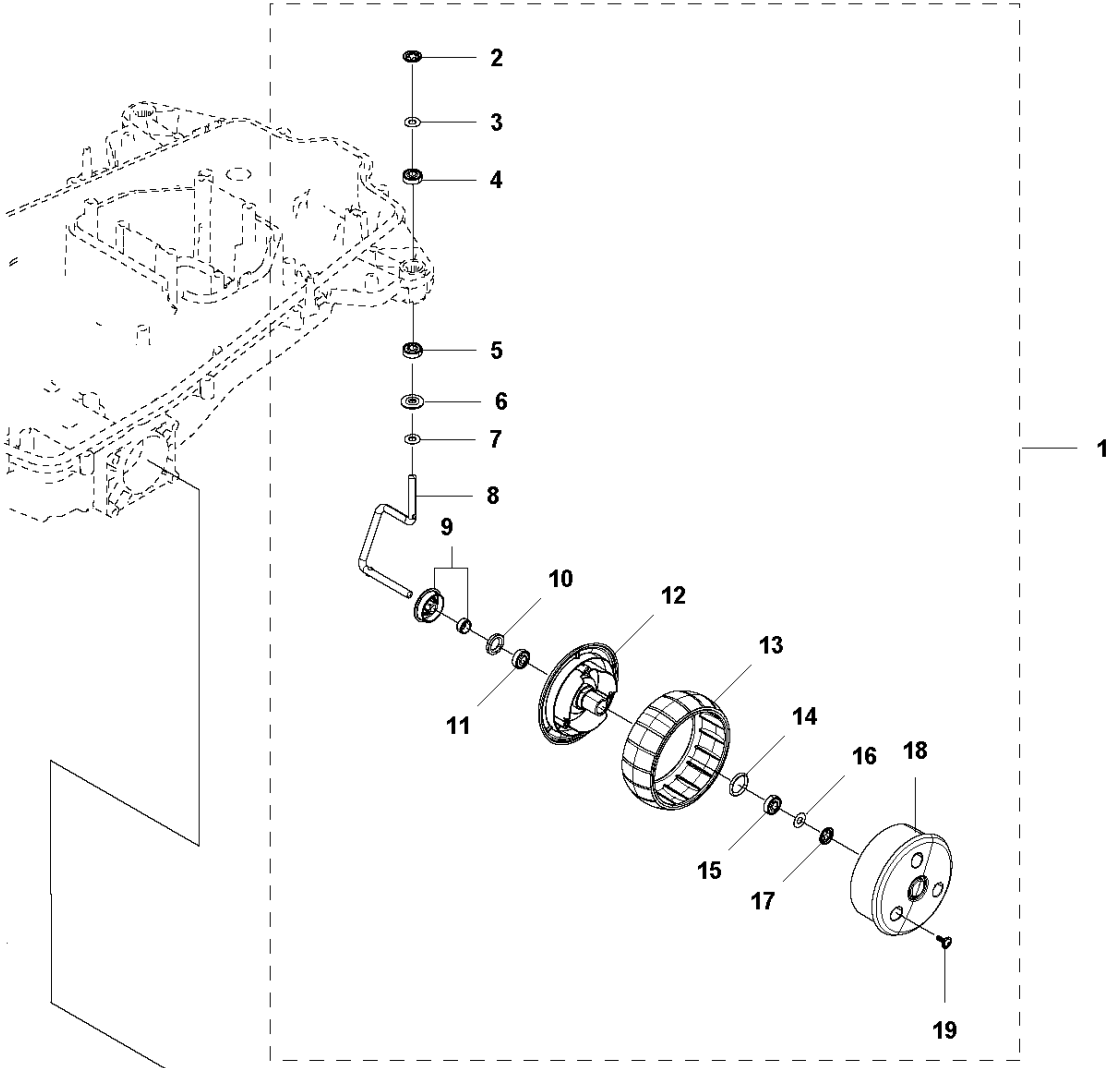

E AUTOMOWER 310, 315
WHEELS & TIRES

Ref	Artikelnr	Beskrivning	Anmärkning	ANT SATS AL
1	587 65 19-01	HJUL KIT	Front Wheel Assy	2
2	576 01 94-02	LÅSBRICKA	Lock Washer	2
3	585 19 68-01	BRICKA	Washer	2
4	585 21 42-01	KULLAGER	Ball Bearing	2
5	585 21 42-01	KULLAGER	Ball Bearing	2
6	535 08 78-02	BRICKA	Washer	2
7	585 19 68-01	BRICKA	Washer	2
8	585 18 72-01	SPINDEL	Spindle	2
9	587 44 93-01	SHIELD KIT	Shield KIT	2
10	580 48 71-01	TÄTNING	Sealing	2
11	585 21 42-01	KULLAGER	Ball Bearing	2
12	579 45 71-01	HJUL	Wheel Inside	2
13	574 44 98-01	HJUL	Wheel Tyre	2
14	580 44 51-01	O-RING	O-ring	2
15	585 21 42-01	KULLAGER	Ball Bearing	2
16	585 19 68-01	BRICKA	Washer	2
17	576 01 94-01	LÅSBRICKA	Lock Washer	2
18	579 45 72-01	HJUL	Wheel Outside	2
19	575 54 33-14	SCREW	Screw	6
20	580 44 39-02	O-RING	O-ring	2
21	587 44 94-04	MOTOR KIT	Motor ASSY	1
22	574 45 01-01	SKRUV ITXPANT	Screw	8
23	585 06 56-01	KÅPA	Cover - Rear Wheel	2
24	590 21 75-01	HJUL	Rear Wheel	2
25	586 21 06-01	BRICKA	Washer	2
26	731 43 24-01	HEXAGON TUNN MUTTER	Thin Nut	2
27	579 50 55-02	NAVKAPSEL	Hub Cap	2