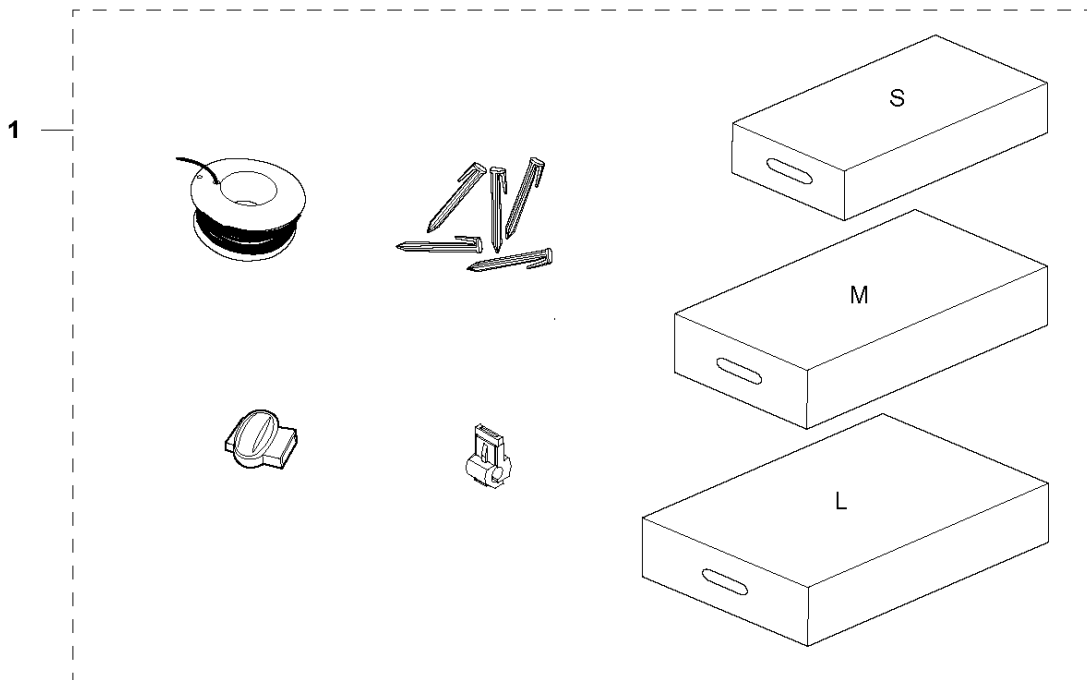

H AUTOMOWER 310, 315
INSTALLATION ACCESSORIES

Ref	Artikelnr	Beskrivning	Anmärkning	ANT SATS AL
1	967 62 36-01	INSTALLATION KIT	Installation KIT S: Wire (150 m), Staples (300 pcs), Connectors (3 pcs), Couplers (5 pcs)	1
1	967 62 36-02	INSTALLATION KIT	Installation KIT M: Wire (250 m), Staples (400 pcs), Connectors (3 pcs), Couplers (5 pcs)	1
1	967 62 36-03	INSTALLATION KIT	Installation KIT L: Wire (400 m), Staples (600 pcs), Connectors (5 pcs), Couplers (5 pcs)	1
2	535 12 90-01	KOPPLING	Loop Wire Connector	1
2	577 86 48-01	KOPPLING	Loop Wire Connector, Blister Pack, 5 pcs	1
2	535 12 90-02	KOPPLING	Loop Wire Connector, Blister Pack, 100 pcs	1
3	501 98 02-01	KOPPLING	Coupler	1
3	577 86 47-01	KOPPLING	Coupler, Blister Pack, 5 pcs	2
3	501 98 02-03	KOPPLING	Coupler, 100 pcs	1
4	583 97 34-01	KLAMMER	Staples, 100 pcs	1
5	577 86 46-03	BLADE SET	Long Life - Safety Blade, Blister Pack, 9 pcs	1
5	577 60 65-05	BLADE SET	Long Life - Safety Blade, 45 pcs	1
5	577 60 66-04	BLADE SET	Long Life - Safety Blade, 300 pcs	1
6	577 86 43-02	VAJER	Wire, Blister Pack, (50 m)	1
6	580 66 20-02	VAJER	Wire (150 m)	1
6	577 86 43-01	VAJER	Wire, Blister Pack, (150 m)	1
7	580 66 20-01	VAJER	Wire (250 m)	1
8	522 91 41-01	VAJER	Wire (500 m)	1
9	580 66 20-04	VAJER	Wire (800 m)	1
10	593 16 36-01	DRIVENHET	Power Supply Unit EU	1
11	590 44 22-02	DRIVENHET	Power Supply Unit UK, IE	1
11	584 86 26-01	DRIVENHET	EU	1
11	590 44 22-03	DRIVENHET	Power Supply Unit CH	1
11	584 86 26-04	DRIVENHET	Power Supply Unit US, CA	1
11	584 86 26-05	DRIVENHET	Power Supply Unit AU, NZ	1
11	584 86 26-06	DRIVENHET	Power Supply Unit JP	1
12	544 17 75-01	MÅTTBAND	Measuring Tape	1
13	579 82 51-01	KABLAGE KPL	Low voltage cable 20m	1
14	579 82 51-02	KABLAGE KPL	Low voltage cable 10m	1
15	579 82 51-03	KABLAGE KPL	Low voltage cable 3m	1
15	579 82 51-04	KABLAGE KPL	Low Voltage Cable (5 m)	1
16	115875706	TBD	Operator's Manual, Swedish	1
16	115875711	TBD	Operator's Manual, Danish	1
16	115875721	TBD	Operator's Manual, Finnish	1
16	115875726	TBD	Operator's Manual, Norwegian	1
16	115875731	TBD	Operator's Manual, English	1
16	115875732	TBD	Operator's Manual, French	1
16	115875736	TBD	Operator's Manual, French (CA)	1
16	115875741	TBD	Operator's Manual, Dutch	1
16	115875746	TBD	Operator's Manual, Italian	1
16	115875751	TBD	Operator's Manual, Spanish	1
16	115875756	TBD	Operator's Manual, German	1
16	115875758	TBD	Operator's Manual, Russian	1
16	115875759	TBD	Operator's Manual, Hungarian	1
16	115875761	TBD	Operator's Manual, Portuguese	1