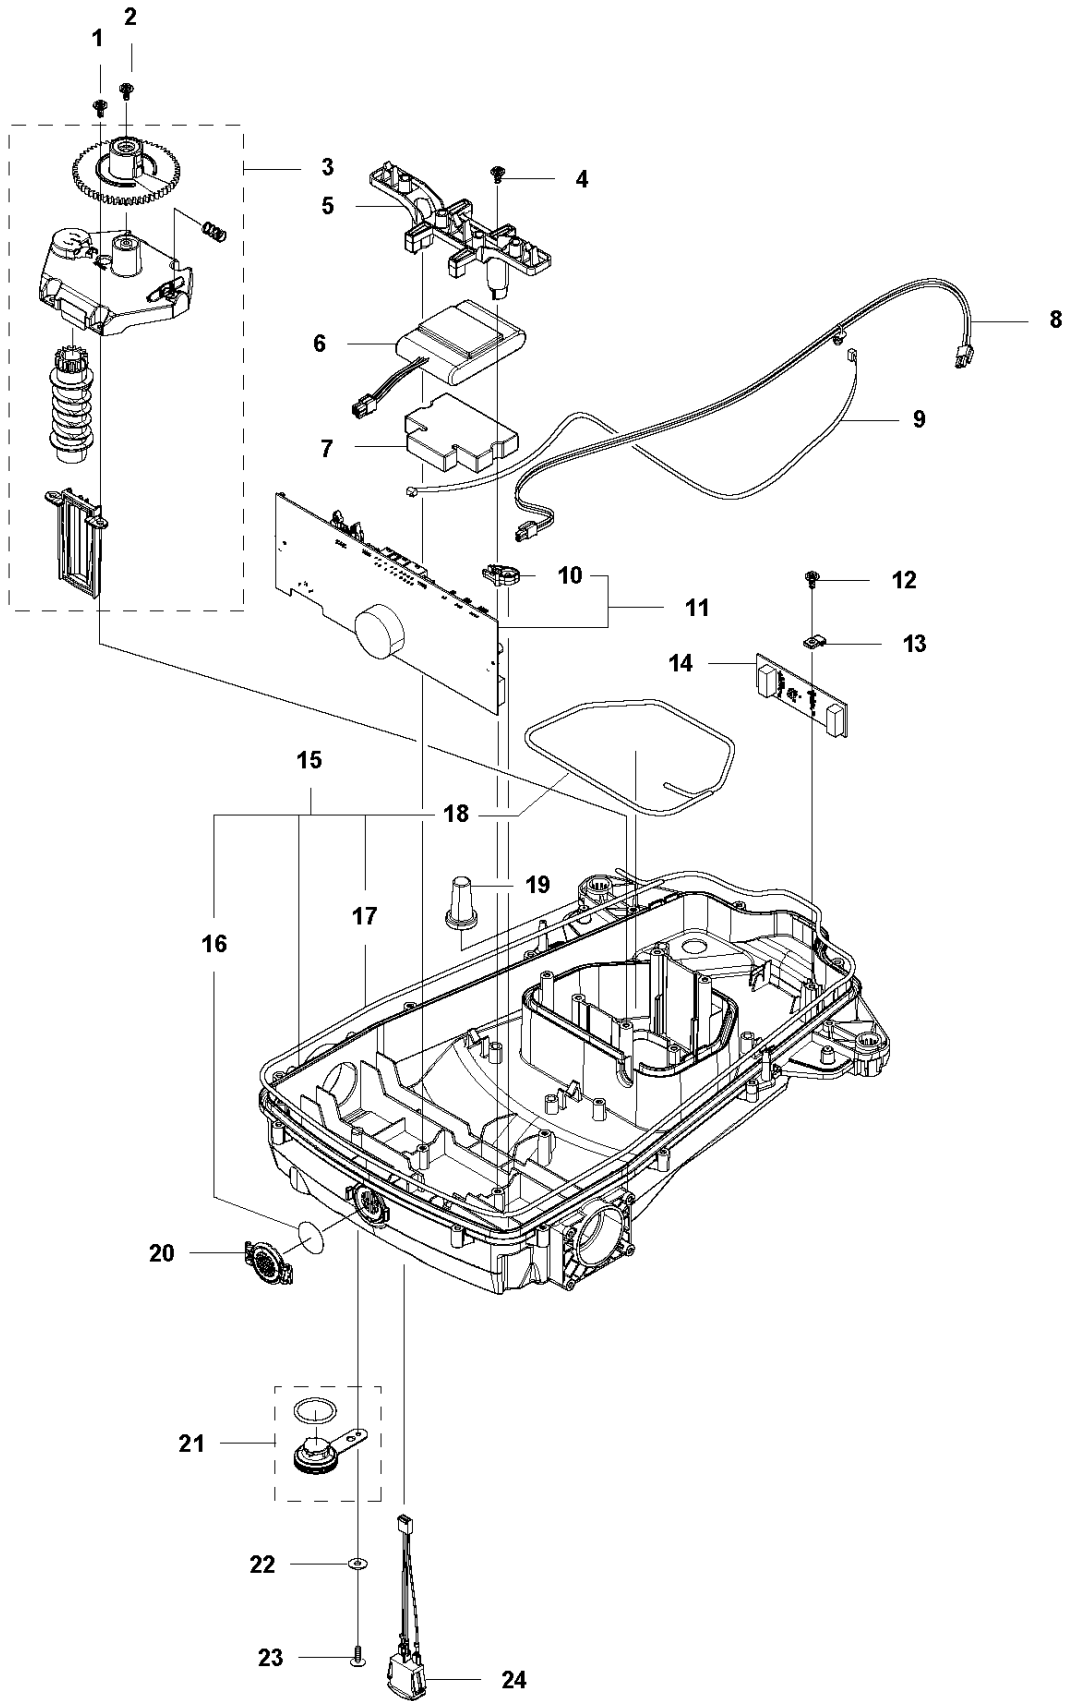

D AUTOMOWER 310, 315
CHASSIS LOWER

Ref	Artikelnr	Beskrivning	Anmärkning	ANT SATS AL
1	574 45 01-01	SKRUV ITXPANT	Screw	1
2	574 45 01-01	SKRUV ITXPANT	Screw	4
3	501 10 66-01	TÄCKLOCKSSATS	Cover KIT	1
4	574 45 01-01	SKRUV ITXPANT	Screw	2
5	585 30 47-01	HÅLLARE	Holder Battery	1
6	589 58 62-01	BATTERI	Battery	1
7	589 36 62-01	VIKT	Weight	1
8	585 53 90-01	LOOM	Loom Charging	1
9	579 70 82-01	KABLAGE KPL	Loom Loop Sensor	1
10	585 53 83-01	KLÄMMA	Clips	2
11	592 85 18-01	KRETSKORT	Main Board	1
12	574 45 01-01	SKRUV ITXPANT	Screw	1
13	579 52 94-01	ÖVERFALL	Clamp	1
14	592 85 27-01	KRETSKORT	Sensor Board	1
15	587 44 92-03	CHASSIS KIT	Chassis Lower KIT	1
16	577 75 37-01	LUFTFILTER	Air Filter	1
17	574 87 47-09	TÄTNINGSLIST	Sealing Strip (1 pcs, 5 mm)	1
18	574 87 47-08	TÄTNINGSLIST	Sealing Strip (1 pcs, 5 mm)	1
19	586 34 26-01	PELARE	Pillar	2
20	586 03 89-01	KÅPA	Cover Filter	1
21	581 62 12-02	PLUG KIT	Plug KIT	1
22	734 11 37-41	BRICKA	Washer	1
23	574 45 01-01	SKRUV ITXPANT	Screw	1
24	579 70 87-01	KABLAGE KPL	Loom On-Off	1