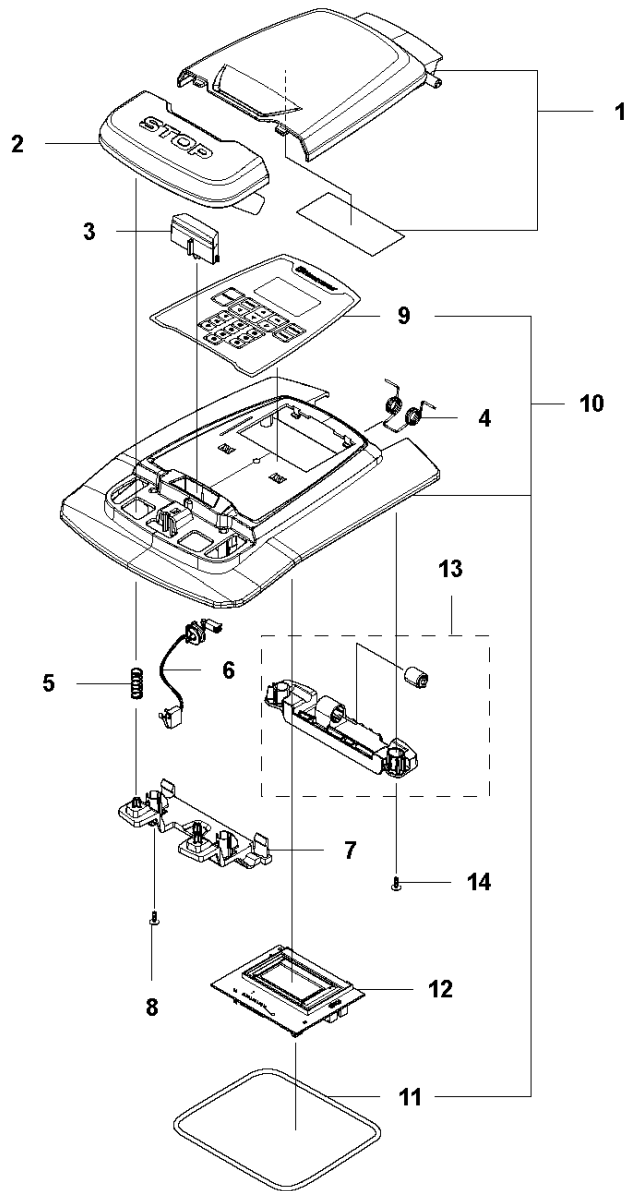

# SPARE PARTS LIST

ROBOTIC LAWN MOWERS

AUTOMOWER 310, 2020-

**A** AUTOMOWER 310, 315  
COVER

Ref	Artikelnr	Beskrivning	Anmärkning	ANT SATS AL
1	587 23 58-01	BODY KIT	Top Cover Grey	1
1	587 23 58-02	BODY KIT	Top Cover White	1
1	587 23 58-03	BODY KIT	Top Cover Orange	1
2	585 53 81-01	HUV	Hood 310	1
2	585 53 81-02	HUV	Hood 315	1
3	585 53 92-04	KABLAGE KPL	Charging Plate Wiring	1
4	587 44 86-02	HOLDER KIT	Holder KIT	1
5	574 45 01-01	SKRUV ITXPANT	Screw	1
6	587 44 85-01	BODY KIT	Body ASSY	1
7	587 41 94-02	FJÄDER	Spring Hood	1
8	580 52 68-01	HATT	Cap Snaploc	3
9	574 38 21-01	DEKAL	Crown	1
10	587 44 87-01	STÖTFÅNGARE	Bumper ASSY	1
11	586 35 97-01	DEKAL	Label Warning	1
12	574 45 01-01	SKRUV ITXPANT	Screw	2

**C** AUTOMOWER 310, 315  
CENTER CONSOL

Ref	Artikelnr	Beskrivning	Anmärkning	ANT SATS AL
1	587 65 13-01	HATCH KIT	Hatch KIT	1
2	585 27 56-01	KNAPP	Stop Button	1
3	585 27 59-01	LÅS	Lock	1
4	585 25 54-01	VRIDFJÄDER	Torsion Spring	1
5	576 24 22-01	FJÄDER	Spring	3
6	574 48 03-02	BRYTARE	Switch	1
7	585 27 57-01	STÖD	Support Rear	1
8	575 54 33-14	SCREW	Screw	2
9	584 97 45-01	TANGENTBORD	"Keyboard 2.1"" Display 310"	1
9	584 97 46-01	TANGENTBORD	"Keyboard 2.8"" Display 315"	1
10	587 44 90-01	TÄCKLOCKSSATS	"Cover KIT 2.1"" Display 310"	1
10	587 44 90-02	TÄCKLOCKSSATS	"Cover KIT 2.8"" Display 315"	1
11	574 87 47-08	TÄTNINGSLIST	Sealing Strip (1 pcs, 5 mm)	1
12	592 91 01-01	KRETSKORT	"PCBA MMI 2.1"" Display 310"	1
12	592 91 02-01	KRETSKORT	"PCBA MMI 2.8"" Display 315"	1
13	501 10 61-01	SUPPORT KIT	Support KIT	1
14	575 54 33-14	SCREW	Screw	2