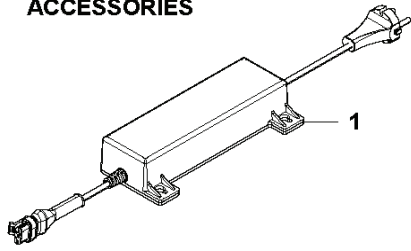

F AUTOMOWER 330X ACCESSORIES