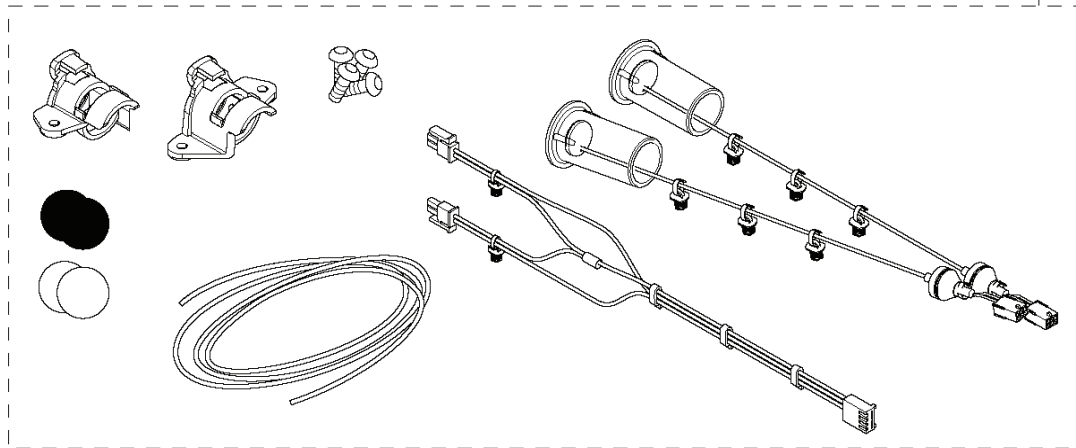

F AUTOMOWER 330X ACCESSORIES

11

13

14