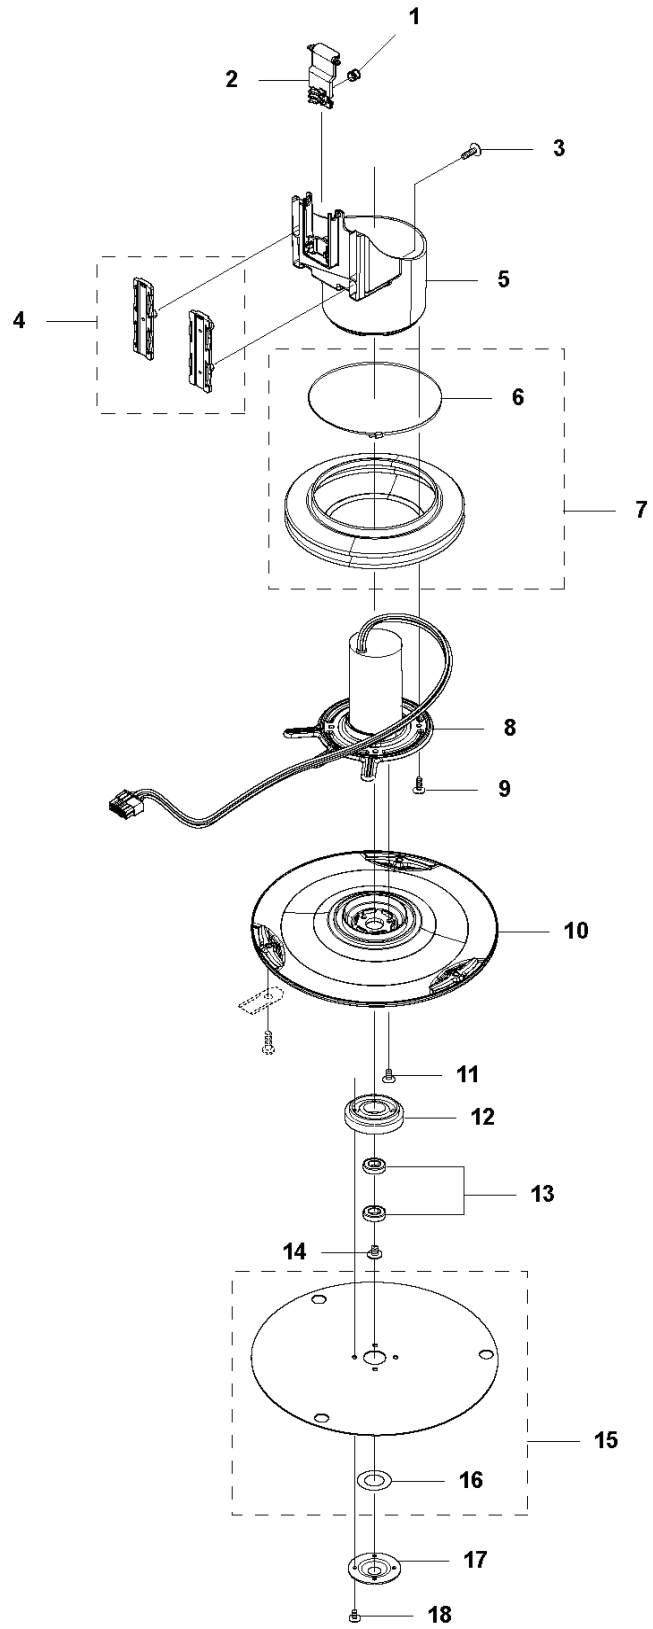

D AUTOMOWER 330X
BLADE MOTOR & CUTTING EQUIPMENT

ROBOTIC LAWN MOWERS

PXM_REF	PXM_PARTNO	ARTIKELBESKRIVNING	PXM_REMARK		
1	580624401	FJÄDER		1	
2	579564601	LÄNK		1	
3	575543314	SCREW		3	
4	581621801	LAGERSATS		1	
5	579564501	HUS		1	
6	580754101	BUNTBAND		1	7
7	581622101	BELLOWS KIT		1	
8	585350301	MOTOR KPL		1	
9	575543314	SCREW		4	
10	580793002	KNIVDISK		1	
11	535130501	SCREW		3	
12	535126401	HUS		1	
13	593080801	KULLAGER	Tube 50 pcs	1	
13	535075703	KULLAGER		2	
14	535076001	SCREW		1	
15	581621902	HASPLÅT		1	
16	535082501	PACKNING		1	15
17	535081501	TÄCKBRICKA		1	
18	575543310	SCREW		4