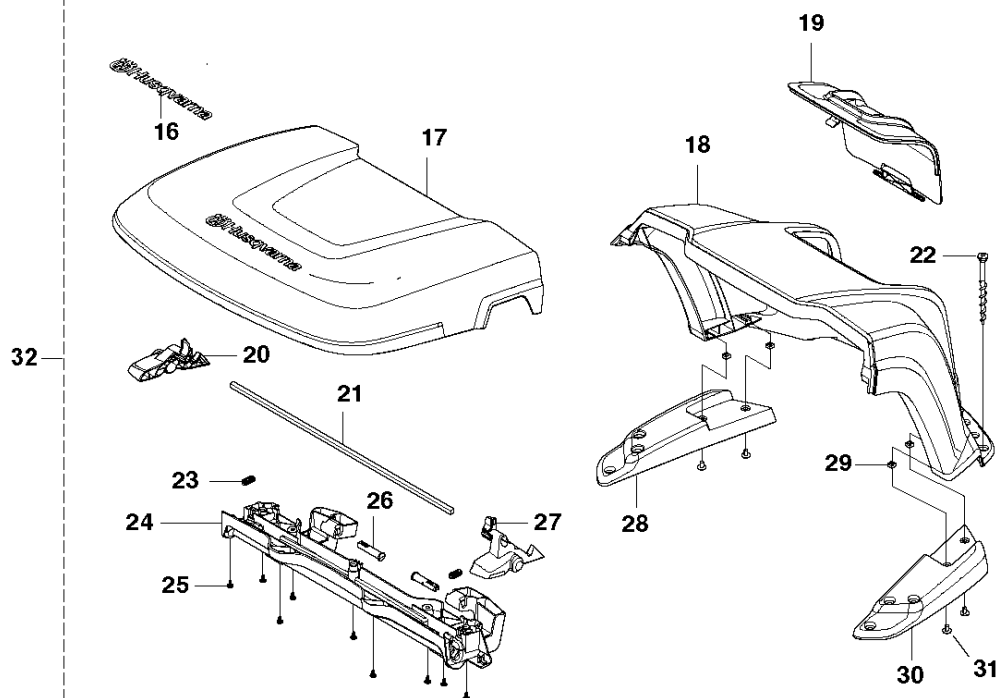

G AUTOMOWER 330X ACCESSORIES

Ref	Artikelnr	Beskrivning	Anmärkning	ANT	SATS AL
1	586 66 23-01	GPS MODULE		1	
2	577 86 46-02	KNIV	Blister Pack, 9pcs	1	
2	577 60 65-04	KNIV	45pcs	1	
2	577 60 66-03	KNIV	300pcs	1	
3	577 85 81-03	DVD		1	
4	580 68 95-02	DEKAL	1pcs	1	
4	584 90 22-01	DEKAL	10pcs	1	
5	577 60 68-01	TESTUTRUSTNING		1	
6	577 51 81-02	KABEL		1	
7	522 91 67-01	VÄSKA		1	
8	585 01 97-01	WALL HANGER		1	
9	586 27 79-01	ETIKETT	10 pcs	1	
10	115 70 63-01	BRUKSANVISNING	Swedish	1	
10	115 70 63-06	BRUKSANVISNING	Danish	1	
10	115 70 63-11	BRUKSANVISNING	Finnish	1	
10	115 70 63-21	BRUKSANVISNING	Norwegian	1	
10	115 70 63-26	BRUKSANVISNING	English	1	
10	115 70 63-31	BRUKSANVISNING	French	1	
10	115 70 63-36	BRUKSANVISNING	Dutch	1	
10	115 70 63-41	BRUKSANVISNING	Italian	1	
10	115 70 63-46	BRUKSANVISNING	Spanish	1	
10	115 70 63-51	BRUKSANVISNING	German	1	
10	115 70 63-58	BRUKSANVISNING	Hungarian	1	
10	115 70 63-59	BRUKSANVISNING	Portuguese	1	
10	115 70 63-61	BRUKSANVISNING	Polish	1	
10	115 70 63-62	BRUKSANVISNING	Romanian	1	
10	115 70 63-63	BRUKSANVISNING	Estonian	1	
10	115 70 63-64	BRUKSANVISNING	Latvian	1	
10	115 70 63-65	BRUKSANVISNING	Lithuanian	1	
10	115 70 63-68	BRUKSANVISNING	Slovak	1	
10	115 70 63-76	BRUKSANVISNING	Turkish	1	
10	115 70 63-79	BRUKSANVISNING	Japanese	1	
10	115 70 63-81	BRUKSANVISNING	Croatian	1	
10	115 70 63-84	BRUKSANVISNING	Slovenian	1	
10	115 70 63-90	BRUKSANVISNING	Czech	1	
11	115 59 35-10	QUICK GUIDE	Swedish, Danish, Norwegian, Finnish	1	
11	115 59 35-20	QUICK GUIDE	German, French, Dutch, Slovenian	1	
11	115 59 35-30	QUICK GUIDE	Spanish, Portuguese, Italian, English	1	
11	115 59 35-38	QUICK GUIDE	English, Spanish, French, Japanese	1	
11	115 59 35-39	QUICK GUIDE	German, French, Italian, English	1	
11	115 59 35-40	QUICK GUIDE	Russian, Estonian, Latvian, Lithuanian	1	
11	115 59 35-50	QUICK GUIDE	Czech, Slovak, Polish, Hungarian	1	
11	115 59 35-93	QUICK GUIDE	Croatian, Turkish, Romanian, Greek	1	
12	587 65 73-01	CD		1	
13	581 90 31-01	BORSTSATS	Incl Brush, 6pcs	1	
14	581 88 97-02	WHEEL KIT		1	
15	581 98 20-01	BORSTSATS	BRUSH, 6pcs	1	14
16	577 46 90-01	DEKAL		1	32
17	586 88 58-01	KIT		1	32
18	585 32 34-01	KÅPA		1	32
19	585 32 36-01	LUCKA		1	32
20	585 32 40-02	HANDTAG		1	32
21	585 32 41-01	STÅNG		1	32
22	575 23 86-01	SCREW KIT	6pcs	1	32
23	580 51 14-01	FJÄDER		2	32
24	585 34 16-01	BALK		1	32
25	575 54 33-14	SCREW		9	32