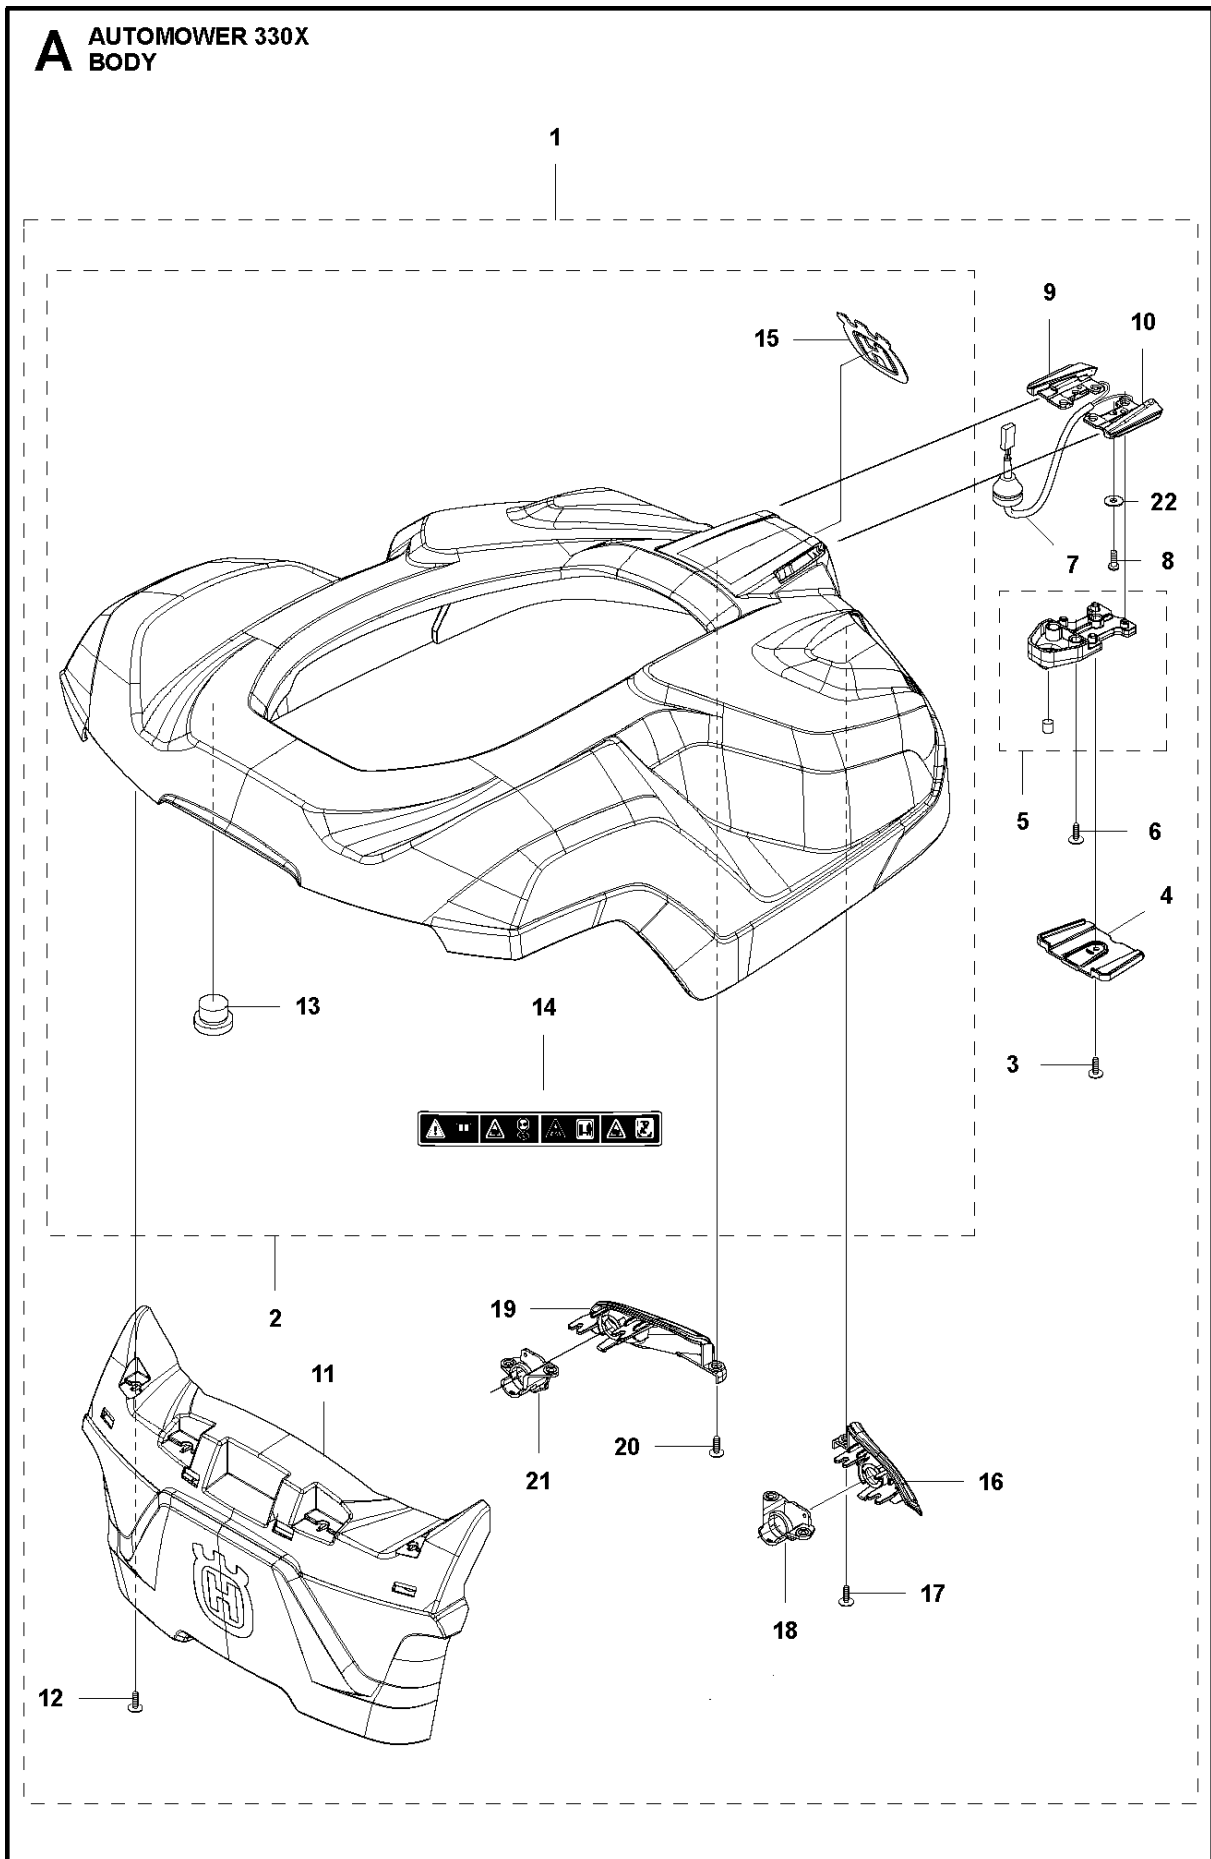

A AUTOMOWER 330X
BODY

Ref	Artikelnr	Beskrivning	Anmärkning	ANT	SATS
1	580 76 64-04	BODY SYSTEM		1	
2	583 94 31-03	BODY KIT		1	1
3	575 54 33-14	SCREW		1	1
4	580 35 19-01	SKÅRM		1	1
5	581 62 05-01	HOLDER KIT		1	1
6	575 54 33-14	SCREW		2	1
7	580 25 73-01	LOOM		1	1
8	580 87 78-01	SKRUV ITXPANT		2	1
9	579 53 30-01	KÅPA		1	1
10	579 53 30-02	KÅPA		1	1
11	579 51 98-02	STÖTFÅNGARE		1	1
12	574 45 01-01	SKRUV ITXPANT		4	1
13	580 52 68-01	HATT		4	1, 2
14	586 35 97-01	DEKAL		1	1, 2
15	587 42 35-01	DEKAL		1	1, 2
16	580 49 73-02	INSATS		1	1
17	575 54 33-14	SCREW		3	1
18	580 49 74-04	HÅLLARE		1	1
19	580 49 73-01	INSATS		1	1
20	575 54 33-14	SCREW		3	1
21	580 49 74-03	HÅLLARE		1	1
22	734 11 37-41	BRICKA		2	1