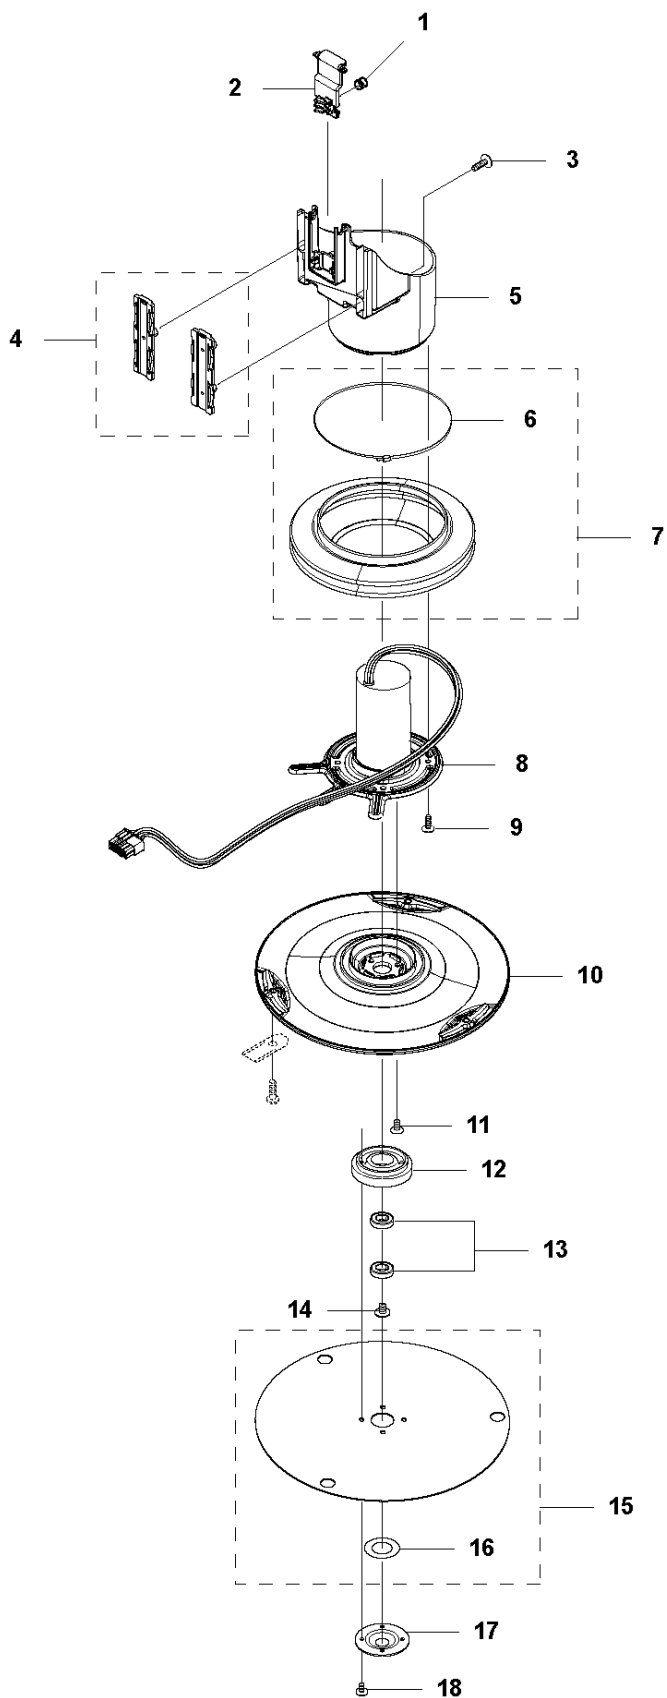

D AUTOMOWER 330X
BLADE MOTOR & CUTTING EQUIPMENT

Ref	Artikelnr	Beskrivning	Anmärkning	ANT	SATS
				AL	
1	580 62 44-01	FJÄDER		1	
2	579 56 46-01	LÄNK		1	
3	575 54 33-14	SCREW		3	
4	581 62 18-01	LAGERSATS		1	
5	579 56 45-01	HUS		1	
6	580 75 41-01	BUNTBAND		1	7
7	581 62 21-01	BELLOWS KIT		1	
8	585 35 03-01	MOTOR KPL		1	
9	575 54 33-14	SCREW		4	
10	580 79 30-02	KNIVDISK		1	
11	535 13 05-01	SCREW		3	
12	535 12 64-01	LAGERBOX		1	
13	535 07 57-03	KULLAGER		2	
14	535 07 60-01	SCREW		1	
15	581 62 19-02	PLATE KIT		1	
16	535 08 25-01	PACKNING		1	15
17	535 08 15-01	TÄCKBRICKA		1	
18	575 54 33-10	SCREW		4