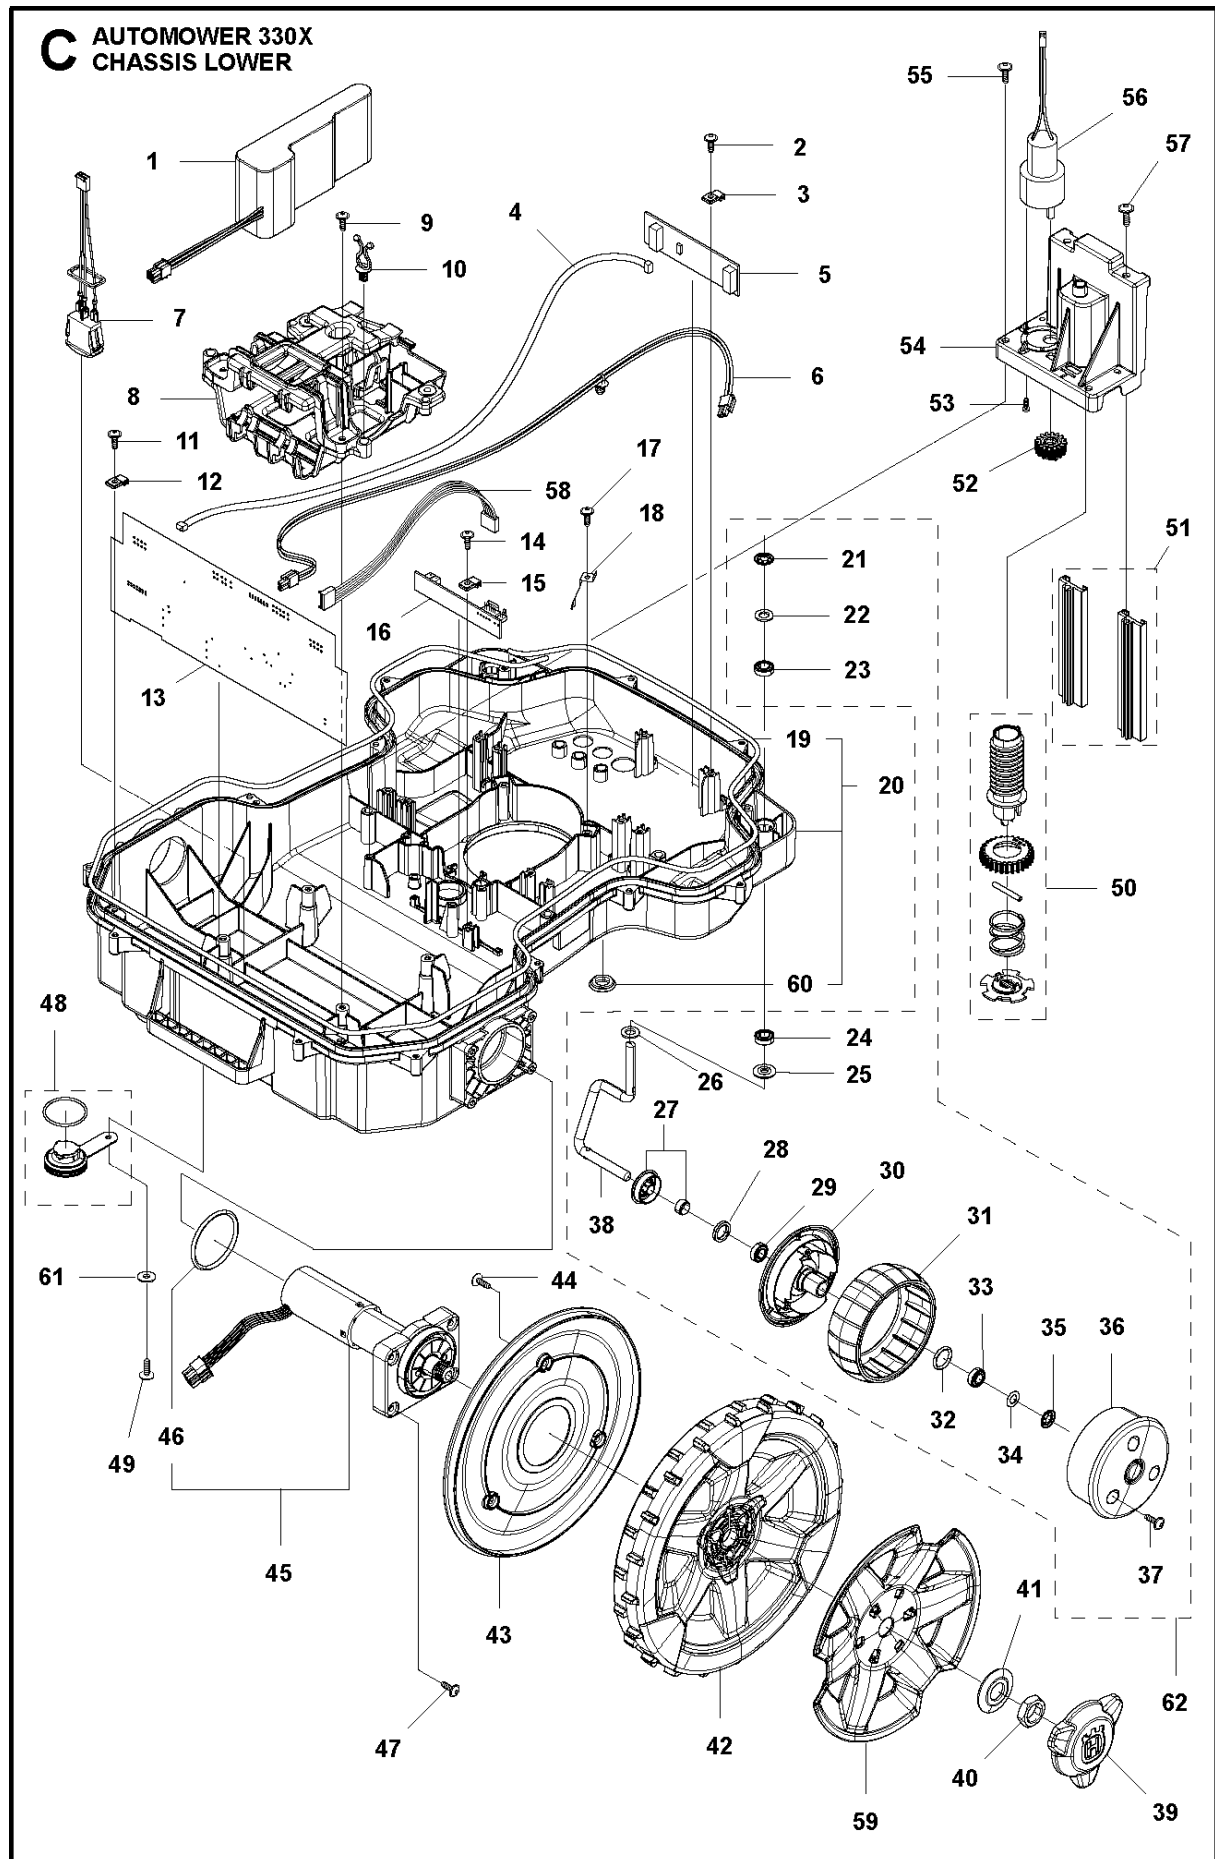

Ref	Artikelnr	Beskrivning	Anmärkning	ANT	SATS
				AL	
1	580 68 33-01	BATTERI		2	
2	575 54 33-14	SCREW		2	
3	579 52 94-01	ÖVERFALL		2	
4	579 70 82-01	LOOM		1	
5	579 66 02-01	KRETSKORT		1	
6	580 37 07-01	LOOM		1	
7	579 70 87-01	LOOM		1	
8	580 60 96-01	HÅLLARE		1	
9	574 45 01-01	SKRUV ITXPANT		5	
10	580 68 29-01	HÅLLARE		7	
11	575 54 33-14	SCREW		2	
12	579 52 94-01	ÖVERFALL		2	
13	578 42 54-03	KRETSKORT		1	
14	575 54 33-14	SCREW		1	
15	579 52 94-01	ÖVERFALL		1	
16	579 72 85-01	KRETSKORT		1	
17	575 54 33-14	SCREW		2	
18	581 55 61-01	FJÄDER		2	
19	574 87 47-05	TÄTNINGSLIST	Ø5 mm	1	
19	581 90 32-01	TÄTNINGSLIST	Ø5 mm, 10 PCS	1	
20	583 94 45-01	CHASSIS KIT		1	
21	576 01 93-01	LÅSBRICKA		2	62
22	580 76 46-01	BRICKA		2	62
23	580 60 51-01	KULLAGER		2	62
24	580 60 51-01	KULLAGER		2	62
25	535 08 78-03	BRICKA		2	62
26	580 76 46-01	BRICKA		2	62
27	581 62 15-01	SHIELD KIT		2	62
28	580 48 71-01	TÄTNING		2	62
29	580 60 51-01	KULLAGER		2	62
30	579 45 71-01	HJUL		2	62
31	574 44 98-01	HJUL		2	62
32	580 44 51-01	O-RING		2	62
33	580 60 51-01	KULLAGER		2	62
34	580 76 46-01	BRICKA		2	62
35	576 01 93-01	LÅSBRICKA		2	62
36	579 45 72-01	HJUL		2	62
37	575 54 33-14	SCREW		6	62
38	580 33 61-01	SPINDEL		2	62
39	579 50 55-02	NAVKAPSEL		2	
40	731 43 24-01	HEXAGON THIN NUT		2	
41	586 21 06-01	BRICKA		2	
42	579 50 60-01	BAKHJUL		2	
43	579 50 56-02	KÅPA		2	
44	575 54 33-14	SCREW		6	
45	581 62 13-02	MOTOR KIT		2	
46	580 44 39-01	O-RING		2	45
47	574 45 01-01	SKRUV ITXPANT		8	
48	581 62 12-01	PLUG KIT		1	
49	575 54 33-14	SCREW		1	
50	581 62 16-01	SCREW KIT		1	
51	581 62 18-01	LAGERSATS		1	
52	579 56 47-01	VÄXEL		1	
53	510 01 87-03	SCREW		3	
54	579 56 51-01	HUS		1	
55	575 54 33-14	SCREW		4	
56	580 34 21-01	MOTOR		1	
57	510 72 29-01	SCREW		2	
58	579 70 80-01	LOOM		1	
59	579 50 57-01	HJULKÅPA		2	
60	581 82 25-01	PLUGG		2	20
61	734 11 37-41	BRICKA		1	
62	581 62 14-01	WHEEL KIT		2