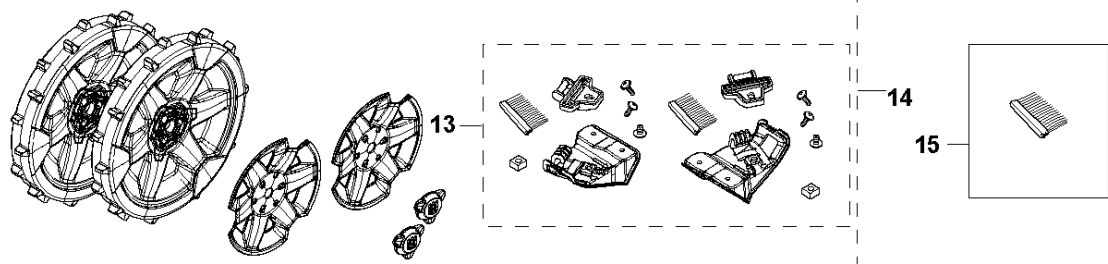

G AUTOMOWER 330X ACCESSORIES

Ref	Artikelnr	Beskrivning	Anmärkning	ANT	SATS AL
1	586 66 23-01	GPS MODULE		1	
2	577 86 46-02	KNIV	Blister Pack, 9pcs	1	
2	577 60 65-04	KNIV	45pcs	1	
2	577 60 66-03	KNIV	300pcs	1	
3	577 85 81-03	DVD		1	
4	580 68 95-02	DEKAL	1pcs	1	
4	584 90 22-01	DEKAL	10pcs	1	
5	577 60 68-01	TESTUTRUSTNING		1	
6	577 51 81-02	KABEL		1	
7	522 91 67-01	VÄSKA		1	
8	585 01 97-01	WALL HANGER		1	
9	586 27 79-01	ETIKETT	10 pcs	1	
10	115 70 63-01	BRUKSANVISNING	Swedish	1	
10	115 70 63-06	BRUKSANVISNING	Danish	1	
10	115 70 63-11	BRUKSANVISNING	Finnish	1	
10	115 70 63-21	BRUKSANVISNING	Norwegian	1	
10	115 70 63-26	BRUKSANVISNING	English	1	
10	115 70 63-31	BRUKSANVISNING	French	1	
10	115 70 63-36	BRUKSANVISNING	Dutch	1	
10	115 70 63-41	BRUKSANVISNING	Italian	1	
10	115 70 63-46	BRUKSANVISNING	Spanish	1	
10	115 70 63-51	BRUKSANVISNING	German	1	
10	115 70 63-58	BRUKSANVISNING	Hungarian	1	
10	115 70 63-59	BRUKSANVISNING	Portuguese	1	
10	115 70 63-61	BRUKSANVISNING	Polish	1	
10	115 70 63-62	BRUKSANVISNING	Romanian	1	
10	115 70 63-63	BRUKSANVISNING	Estonian	1	
10	115 70 63-64	BRUKSANVISNING	Latvian	1	
10	115 70 63-65	BRUKSANVISNING	Lithuanian	1	
10	115 70 63-68	BRUKSANVISNING	Slovak	1	
10	115 70 63-76	BRUKSANVISNING	Turkish	1	
10	115 70 63-79	BRUKSANVISNING	Japanese	1	
10	115 70 63-81	BRUKSANVISNING	Croatian	1	
10	115 70 63-84	BRUKSANVISNING	Slovenian	1	
10	115 70 63-90	BRUKSANVISNING	Czech	1	
11	115 59 35-10	QUICK GUIDE	Swedish, Danish, Norwegian, Finnish	1	
11	115 59 35-20	QUICK GUIDE	German, French, Dutch, Slovenian	1	
11	115 59 35-30	QUICK GUIDE	Spanish, Portuguese, Italian, English	1	
11	115 59 35-38	QUICK GUIDE	English, Spanish, French, Japanese	1	
11	115 59 35-39	QUICK GUIDE	German, French, Italian, English	1	
11	115 59 35-40	QUICK GUIDE	Russian, Estonian, Latvian, Lithuanian	1	
11	115 59 35-50	QUICK GUIDE	Czech, Slovak, Polish, Hungarian	1	
11	115 59 35-93	QUICK GUIDE	Croatian, Turkish, Romanian, Greek	1	
12	587 65 73-01	CD		1	
13	581 90 31-01	BORSTSATS	Incl Brush, 6pcs	1	
14	581 88 97-02	WHEEL KIT		1	
15	581 98 20-01	BORSTSATS	BRUSH, 6pcs	1	14
16	577 46 90-01	DEKAL		1	32
17	586 88 58-01	KIT		1	32
18	585 32 34-01	KÅPA		1	32
19	585 32 36-01	LUCKA		1	32
20	585 32 40-02	HANDTAG		1	32
21	585 32 41-01	STÅNG		1	32
22	575 23 86-01	SCREW KIT	6pcs	1	32
23	580 51 14-01	FJÄDER		2	32
24	585 34 16-01	BALK		1	32
25	575 54 33-14	SCREW		9	32