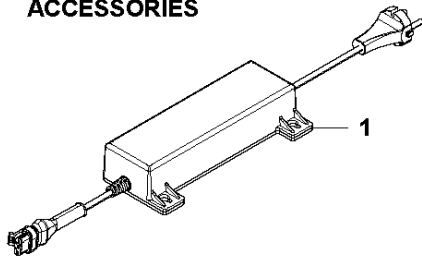

F AUTOMOWER 330X
ACCESSORIES