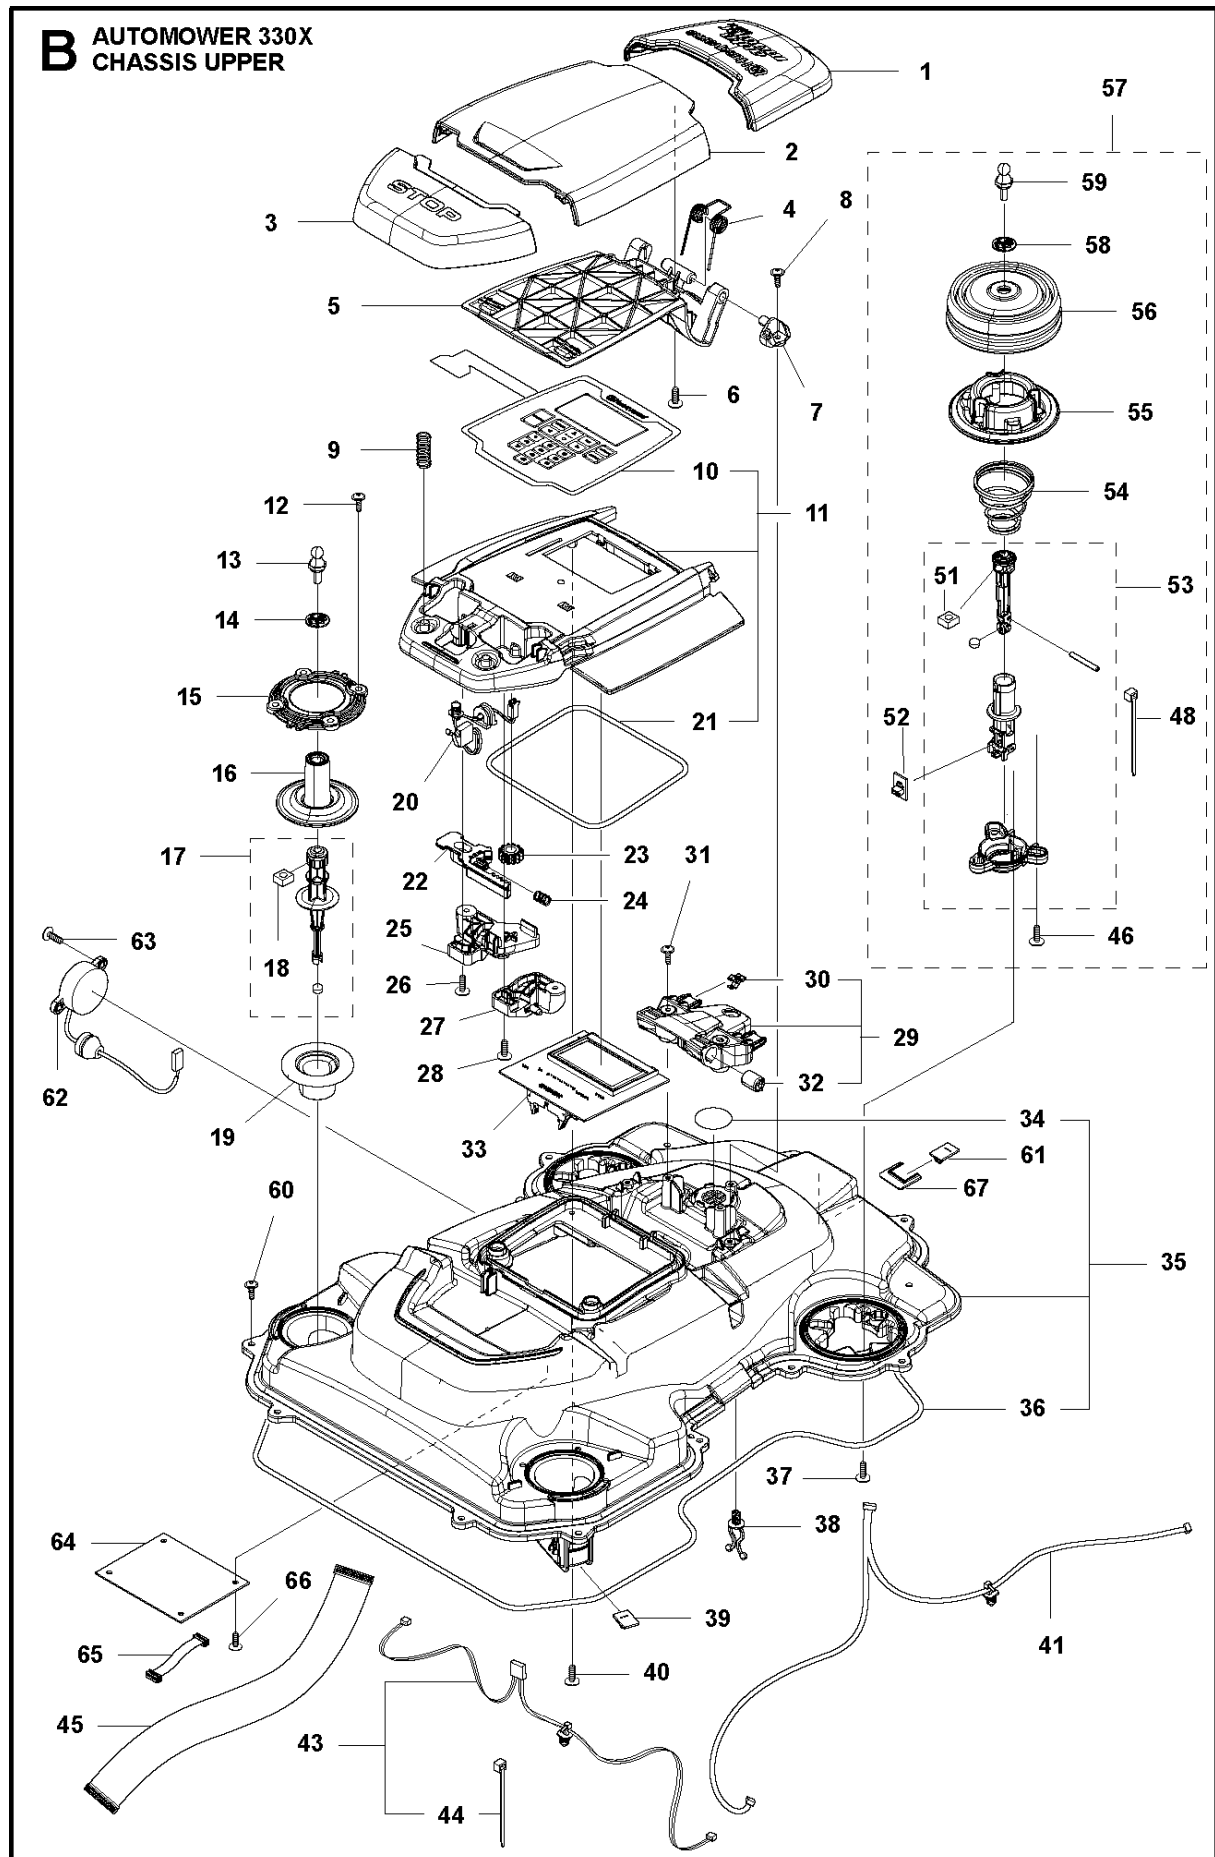

Ref	Artikelnr	Beskrivning	Anmärkning	ANT	SATS
				AL	AL
1	579 45 83-03	KÅPA		1	
2	579 45 85-01	LUCKA		1	
3	579 45 81-01	KNAPP		1	
4	586 26 01-01	VRIDFJÄDER		1	
5	579 45 86-01	GÅNGJÄRN		1	
6	575 54 33-14	SCREW		2	
7	579 45 87-01	GÅNGJÄRNSPINNE		2	
8	575 54 33-14	SCREW		2	
9	535 13 01-01	FJÄDER		2	
10	579 62 79-02	TANGENTBORD		1	11
11	583 94 37-01	TÄCKLOCKSSATS		1	
12	574 45 01-01	SKRUV ITXPANT		8	
13	580 52 67-01	STUD		2	
14	579 52 57-01	BRICKA		2	
15	579 52 59-01	FÄSTRING		2	
16	577 52 58-01	GUMMIDAMASK		2	
17	579 24 88-01	PELARE		2	
18	503 22 66-01	MUTTER 4-KANT		2	17
19	535 14 32-01	UTSLAGSBEGRÄNSARE		2	
20	574 48 03-01	BRYTARE		1	
21	574 87 47-06	TÄTNINGSLIST	Ø5 mm	1	11
21	581 90 32-02	TÄTNINGSLIST	Ø5 mm, 10 PCS	1	
22	579 45 88-01	LÄSPLÅT		2	
23	579 45 84-01	KUGGHJUL		1	
24	576 24 22-01	FJÄDER		2	
25	579 50 50-01	FÄSTE		1	
26	575 54 33-14	SCREW		2	
27	579 50 50-02	FÄSTE		1	
28	575 54 33-14	SCREW		2	
29	581 62 07-01	SUPPORT KIT		1	
30	580 35 45-01	KLÄMMA		2	29
31	575 54 33-14	SCREW		3	
32	580 35 23-02	DAMPER		1	29
33	578 12 71-01	KRETSKORT		1	
34	577 75 37-01	SATS	10 pcs	1	35
35	581 62 08-01	CHASSIS KIT		1	
36	574 87 47-05	TÄTNINGSLIST	Ø5 mm	1	35
36	581 90 32-01	TÄTNINGSLIST	Ø5 mm, 10 PCS	1	
37	574 45 01-01	SKRUV ITXPANT		6	
38	580 68 29-01	HÅLLARE		2	
39	579 66 91-01	KRETSKORT		1	
40	575 54 33-14	SCREW		4	
41	581 66 09-01	LOOM KIT		1	
43	581 62 11-01	LOOM KIT		1	
44	900 23 87-08	BUNTBAND		2	43
45	579 70 62-01	LOOM		1	
46	575 54 33-14	SCREW		6	57
48	900 23 87-08	BUNTBAND		2	57
51	503 22 66-01	MUTTER 4-KANT		2	53, 57
52	579 66 90-01	KRETSKORT		2	57
53	587 44 88-01	JOYSTICK KIT		2	57
54	580 67 25-01	FJÄDER		2	57
55	579 48 48-02	HÅLLARE		2	57
56	579 47 46-01	BÄLG		2	57
57	581 62 09-02	JOYSTICK KIT		2	
58	579 52 57-01	BRICKA		2	57
59	580 52 67-01	STUD		2	57
60	574 45 01-01	SKRUV ITXPANT		14	
61	579 66 91-01	KRETSKORT		1	
62	579 70 63-02	BUZZER		1	
63	575 54 33-14	SCREW		2	
64	581 01 40-01	KRETSKORT		1	
65	581 29 18-01	LOOM		1	
66	575 54 33-14	SCREW		4	
67	587 83 49-01	KLÄMMA		1