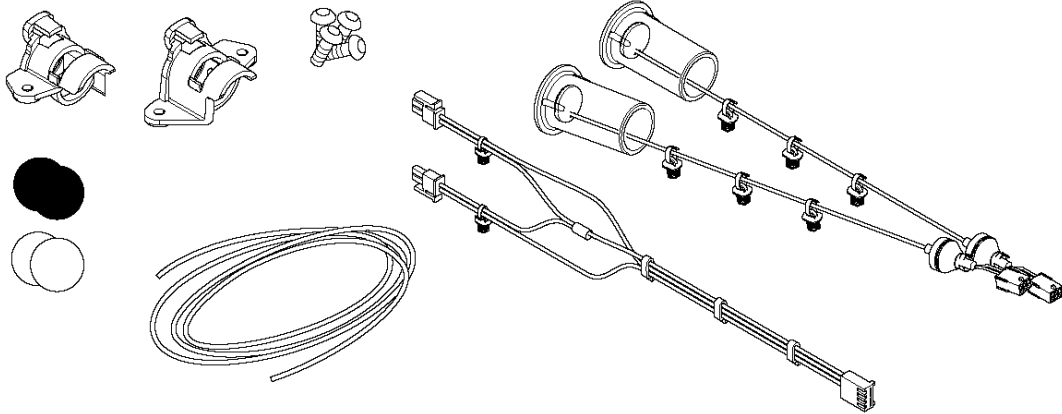

F AUTOMOWER 330X
ACCESSORIES

11

13

14