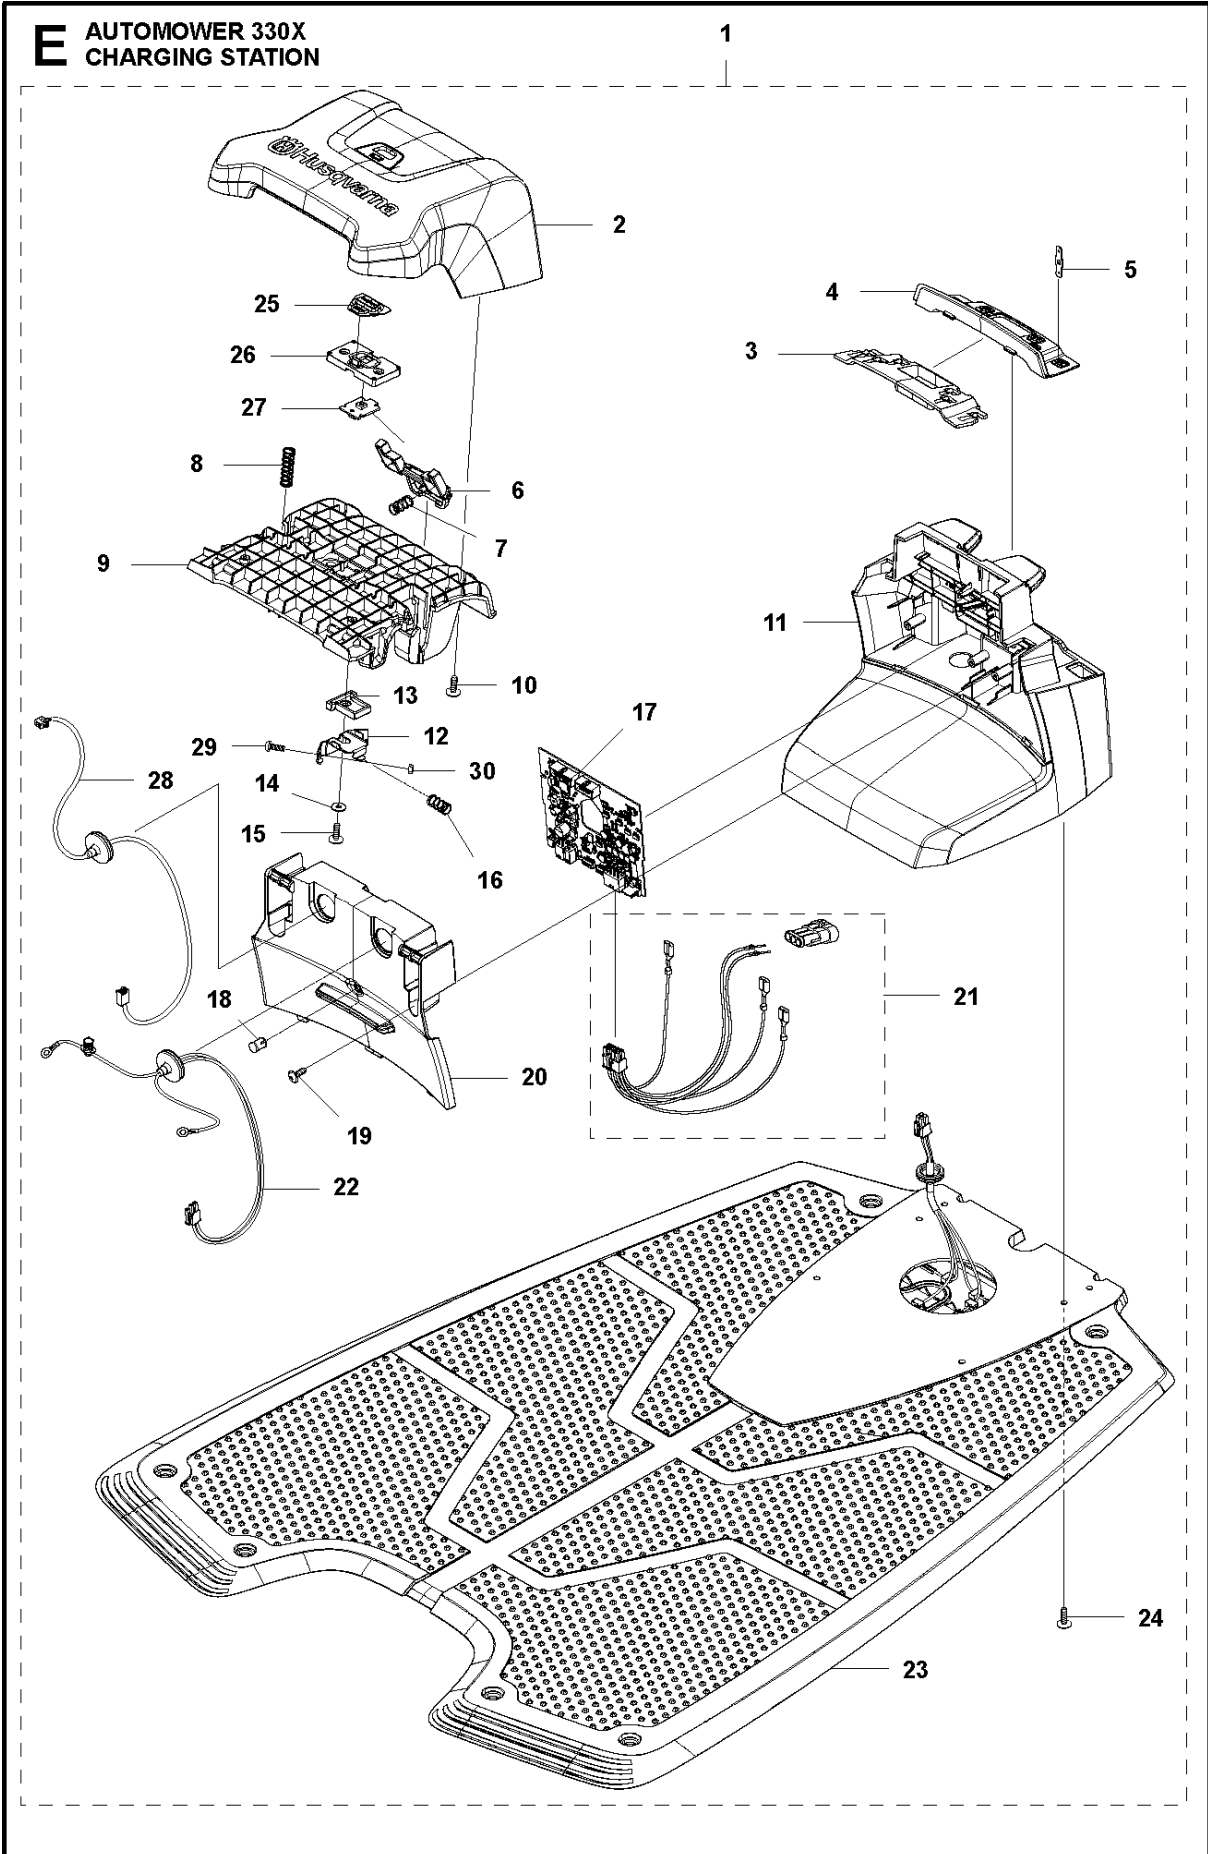

E AUTOMOWER 330X
CHARGING STATION

Ref	Artikelnr	Beskrivning	Anmärkning	ANT	SATS
				AL	
1	580 76 55-02	LADDSTATION		1	
2	579 44 82-04	HATT		1	1
3	579 45 99-01	HÅLLARE		1	1
4	579 45 98-01	PANEL		1	1
5	580 50 41-01	POLSKO		4	1
6	579 46 24-02	KNAPP		1	1
7	574 48 70-01	FJÄDER		1	1
8	580 51 14-01	FJÄDER		2	1
9	579 45 80-02	RAM		1	1
10	575 54 33-14	SCREW		4	1
11	579 46 23-02	HUS		1	1
12	579 54 30-01	LADDPLATTA		2	1
13	579 46 05-01	DISTANS		2	1
14	734 11 37-41	BRICKA		2	1
15	575 54 33-14	SCREW		2	1
16	580 51 14-01	FJÄDER		2	1
17	579 56 55-01	KRETSKORT		1	1
18	535 12 87-02	DIODLINS		1	1
19	575 54 33-14	SCREW		2	1
20	579 45 97-03	LOCK		1	1
21	581 62 23-02	LOOM KIT		1	1
22	579 70 85-01	LOOM		1	1
23	575 23 16-01	LADDPLATTA		1	1
24	575 54 33-14	SCREW		4	1
25	580 23 96-01	KNAPP		1	1
26	579 46 08-01	LINS		1	1
27	579 73 01-01	KRETSKORT		1	1
28	579 70 83-01	LOOM		1	1
29	576 21 38-01	SKRUV ITXPANM		2	1
30	732 25 12-01	HEXAGON LÅSMUTTER		2	1