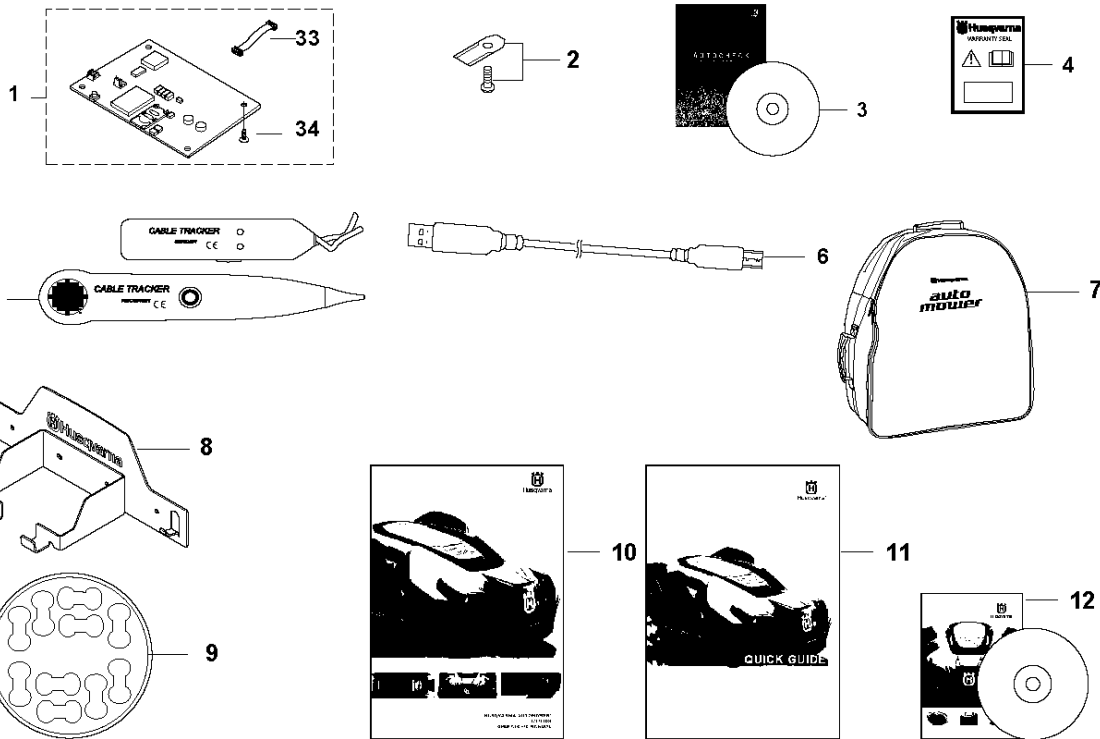

G AUTOMOWER 330X ACCESSORIES

Ref	Artikelnr	Beskrivning	Anmärkning	ANT	SATS AL
1	586 66 23-01	GPS MODULE		1	
2	577 86 46-02	KNIV	Blister Pack, 9pcs	1	
2	577 60 65-04	KNIV	45pcs	1	
2	577 60 66-03	KNIV	300pcs	1	
3	577 85 81-03	DVD		1	
4	580 68 95-02	DEKAL	1pcs	1	
4	584 90 22-01	DEKAL	10pcs	1	
5	577 60 68-01	TESTUTRUSTNING		1	
6	577 51 81-02	KABEL		1	
7	522 91 67-01	VÄSKA		1	
8	585 01 97-01	WALL HANGER		1	
9	586 27 79-01	ETIKETT	10 pcs	1	
10	115 70 63-01	BRUKSANVISNING	Swedish	1	
10	115 70 63-06	BRUKSANVISNING	Danish	1	
10	115 70 63-11	BRUKSANVISNING	Finnish	1	
10	115 70 63-21	BRUKSANVISNING	Norwegian	1	
10	115 70 63-26	BRUKSANVISNING	English	1	
10	115 70 63-31	BRUKSANVISNING	French	1	
10	115 70 63-36	BRUKSANVISNING	Dutch	1	
10	115 70 63-41	BRUKSANVISNING	Italian	1	
10	115 70 63-46	BRUKSANVISNING	Spanish	1	
10	115 70 63-51	BRUKSANVISNING	German	1	
10	115 70 63-58	BRUKSANVISNING	Hungarian	1	
10	115 70 63-59	BRUKSANVISNING	Portuguese	1	
10	115 70 63-61	BRUKSANVISNING	Polish	1	
10	115 70 63-62	BRUKSANVISNING	Romanian	1	
10	115 70 63-63	BRUKSANVISNING	Estonian	1	
10	115 70 63-64	BRUKSANVISNING	Latvian	1	
10	115 70 63-65	BRUKSANVISNING	Lithuanian	1	
10	115 70 63-68	BRUKSANVISNING	Slovak	1	
10	115 70 63-76	BRUKSANVISNING	Turkish	1	
10	115 70 63-79	BRUKSANVISNING	Japanese	1	
10	115 70 63-81	BRUKSANVISNING	Croatian	1	
10	115 70 63-84	BRUKSANVISNING	Slovenian	1	
10	115 70 63-90	BRUKSANVISNING	Czech	1	
11	115 59 35-10	QUICK GUIDE	Swedish, Danish, Norwegian, Finnish	1	
11	115 59 35-20	QUICK GUIDE	German, French, Dutch, Slovenian	1	
11	115 59 35-30	QUICK GUIDE	Spanish, Portuguese, Italian, English	1	
11	115 59 35-38	QUICK GUIDE	English, Spanish, French, Japanese	1	
11	115 59 35-39	QUICK GUIDE	German, French, Italian, English	1	
11	115 59 35-40	QUICK GUIDE	Russian, Estonian, Latvian, Lithuanian	1	
11	115 59 35-50	QUICK GUIDE	Czech, Slovak, Polish, Hungarian	1	
11	115 59 35-93	QUICK GUIDE	Croatian, Turkish, Romanian, Greek	1	
12	587 65 73-01	CD		1	
13	581 90 31-01	BORSTSATS	Incl Brush, 6pcs	1	
14	581 88 97-02	WHEEL KIT		1	
15	581 98 20-01	BORSTSATS	BRUSH, 6pcs	1	14
16	577 46 90-01	DEKAL		1	32
17	586 88 58-01	KIT		1	32
18	585 32 34-01	KÅPA		1	32
19	585 32 36-01	LUCKA		1	32
20	585 32 40-02	HANDTAG		1	32
21	585 32 41-01	STÅNG		1	32
22	575 23 86-01	SCREW KIT	6pcs	1	32
23	580 51 14-01	FJÄDER		2	32
24	585 34 16-01	BALK		1	32
25	575 54 33-14	SCREW		9	32