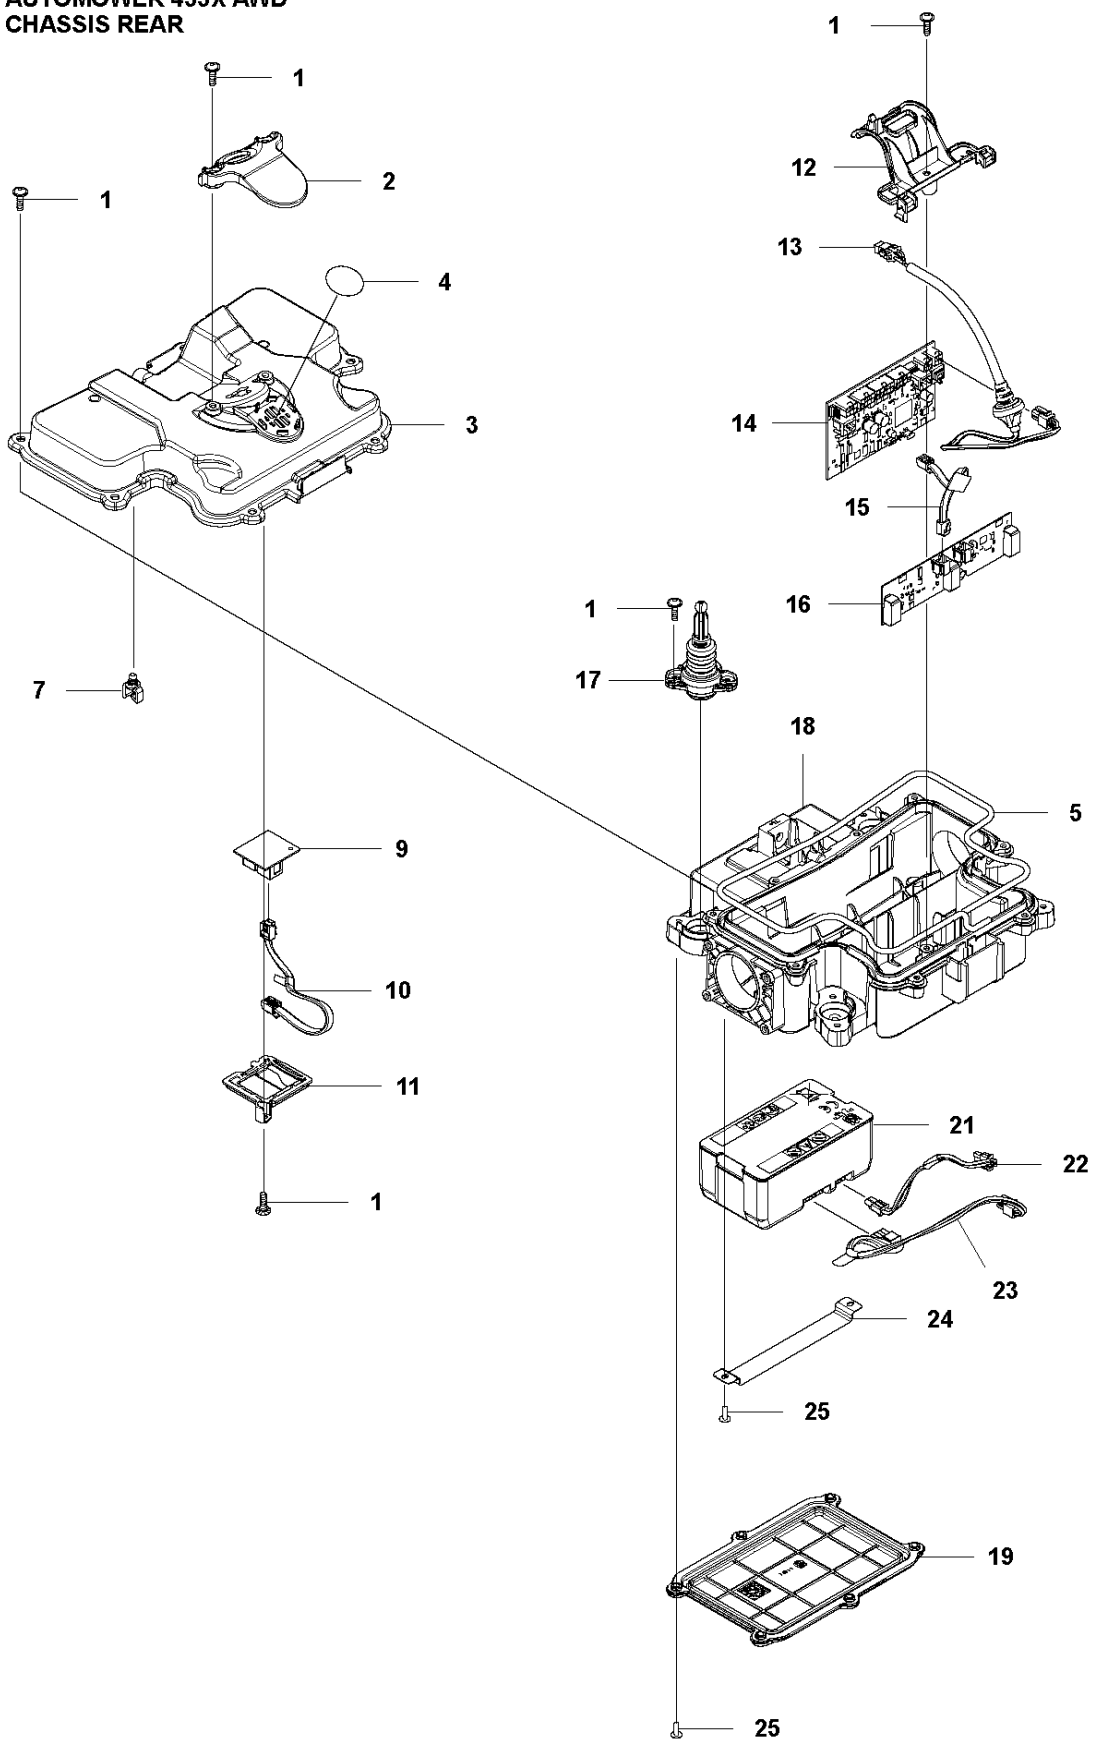

# SPARE PARTS LIST

ROBOTIC LAWN MOWERS

AUTOMOWER 435X AWD, 2019-

**A** AUTOMOWER 435X AWD  
BODY

Ref	Artikelnr	Beskrivning	Anmärkning	ANT SATS AL
1	596 30 00-01	BODY KIT	Top Cover Grey	1
1	596 30 00-02	BODY KIT	Top Cover White	1
1	596 30 00-03	BODY KIT	Top Cover Orange	1
2	593 30 96-01	KABLAGE KPL	LED light	1
3	588 59 67-04	KABLAGE KPL	US Sensor	1
4	597 16 18-01	BODY ASSY	Front	1
5	587 42 35-02	DEKAL	Husqvarna Crown	1
7	593 77 84-01	KLÄMMA	Body connection	1
8	574 45 01-01	SKRUV ITXPANT		10
9	591 49 46-01	HÅLLARE	Wheel Brush	1
10	580 52 68-01	HATT	Snaploc	1
11	591 46 74-01	STÖTFÅNGARE	Front	1
12	591 46 75-01	STÖTFÅNGARE	Front tail	1
13	586 35 97-01	DEKAL	Warning	1
16	597 16 19-01	BODY ASSY	Rear	1
17	591 49 46-01	HÅLLARE	Wheel Brusch	1
19	580 52 68-01	HATT	Snaploc	1
21	597 16 56-01	CHARGING PLATE KIT		1
22	591 46 78-01	STÖTFÅNGARE	Rear Head	1
23	591 46 79-01	STÖTFÅNGARE	Rear Tail	1

**B** AUTOMOWER 435X AWD  
CHASSIS FRONT

## CHASSIS

AUTOMOWER 435X AWD, 2019-

Ref	Artikelnr	Beskrivning	Anmärkning	ANT SATS AL
1	592 74 34-01	CHASSI	Upper front	1
2	574 87 47-14	TÄTNINGSLIST	Chassis Upper Front	1
3	575 54 33-14	SCREW		4
5	580 68 29-01	HÅLLARE	Twist lock	11
6	591 12 55-01	KRETSKORT	Magnetic Sensor	1
7	586 66 23-06	GPS MODULE	Automower Connect	1
10	592 74 37-01	HÅLLARE	PCB front	1
11	589 35 08-03	KABLAGE KPL	Modular Jack	1
12	591 12 57-02	KRETSKORT	Loop Receiver Board	1
13	580 61 44-02	KABLAGE KPL	Ultra Sonic Extension	1
14	579 70 86-02	KABLAGE KPL	AUX	1
15	578 28 57-01	KRETSKORT	Ultra Sonic Board	1
16	591 20 31-01	KABLAGE KPL	HMI cable 4P	1
17	591 20 33-01	KABLAGE KPL	Main Cable Adapter 4P	1
18	588 81 84-03	KABLAGE KPL	Led Light Extension	1
19	591 12 56-01	KRETSKORT	Motor Controler Board	1
20	592 73 63-01	JOYSTICK	Assy	4
21	592 74 36-01	CHASSI	Lower front	1
22	574 87 47-12	TÄTNINGSLIST	Chassis Lower Front	1
24	589 35 08-03	KABLAGE KPL	Modular Jack	1
25	591 49 43-01	HÅLLARE	Magnetic Sensor Board	1

**C** AUTOMOWER 435X AWD  
CHASSIS REAR