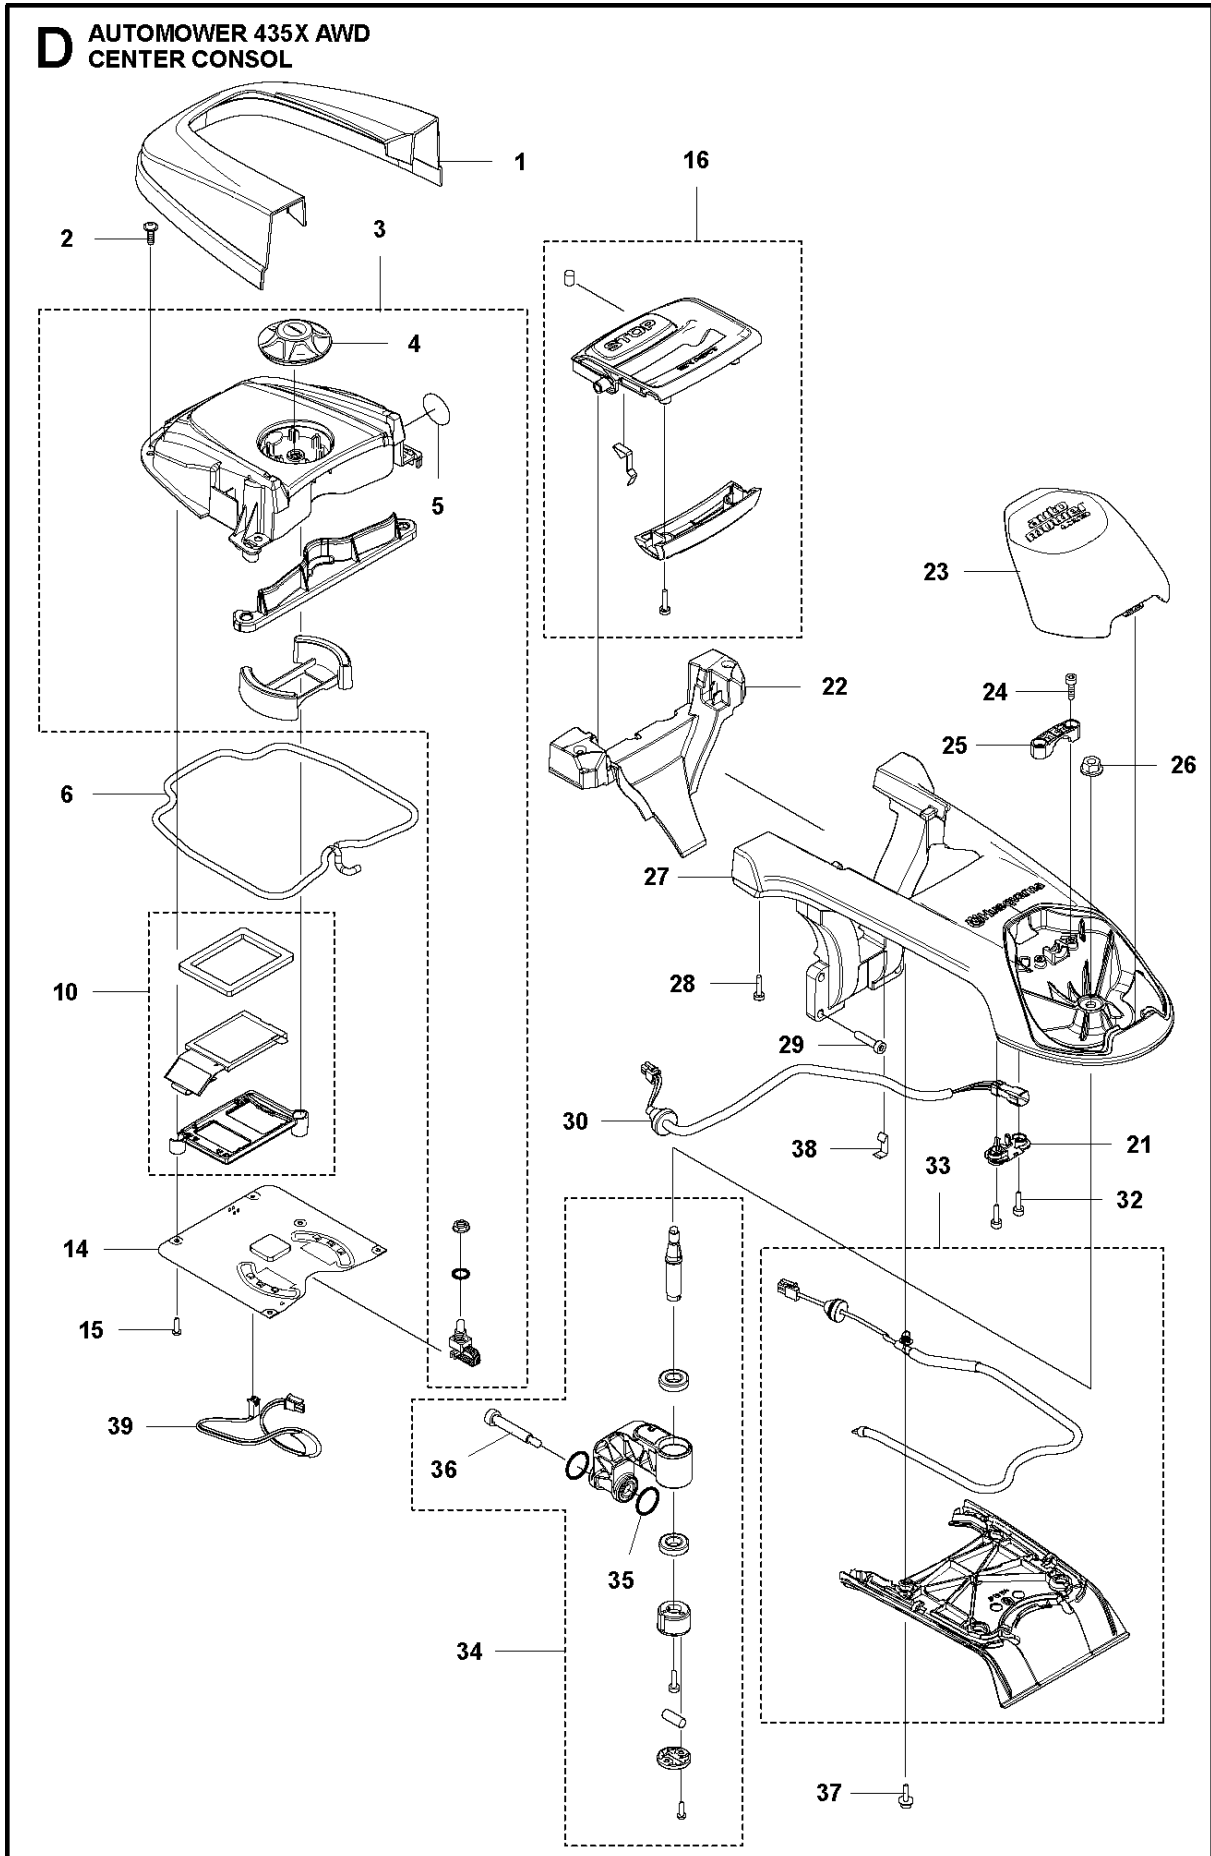

D AUTOMOWER 435X AWD
CENTER CONSOL

CENTER CONSOL

AUTOMOWER 435X AWD, 2019-

Ref	Artikelnr	Beskrivning	Anmärkning	ANT SATS AL
1	592 61 45-01	LOCK	HMI	1
2	574 45 01-01	SKRUV ITXPANT	ITXPANT	10
3	597 16 22-01	COVER ASSY		1
4	592 61 42-01	KNOB ASSY	4 Serie	1
5	577 75 37-01	LUFTFILTER	Air Filter	1
6	574 87 47-14	TÄTNINGSLIST	Chassis Upper Front	1
10	597 16 63-01	DISPLAY KIT		1
14	591 10 02-01	KRETSKORT	Application Board	1
15	525 88 74-01	SCREW CITXPANT		6
16	597 16 21-01	HANDTAGS KIT		1
21	593 35 51-01	ÖVERFALL		1
22	591 35 17-01	STÖDBYGEL		1
23	591 48 71-02	KÅPA		1
24	586 44 49-01	SCREW ITXSCT		2
25	593 35 52-01	ÖVERFALL	Main Cable	1
26	503 22 04-01	MUTTER	Washer	1
27	590 94 42-01	LÄNKARM		1
28	580 29 29-01	SCREW ITXSCT		5
29	544 21 84-03	SKRUV ITXSCT		4
30	591 20 32-01	KABLAGE KPL		1
32	586 44 49-01	SCREW ITXSCT		2
33	592 94 40-01	BRYTARE		1
34	597 16 64-01	PIVOTING ARM KIT		1
35	740 43 13-00	O-RING		2
36	592 62 90-01	SCREW		1
37	525 82 44-01	SKRUV ITXSCT		4
38	597 47 61-01	KLÄMMA		1
39	591 45 22-01	KABLAGE KPL		1