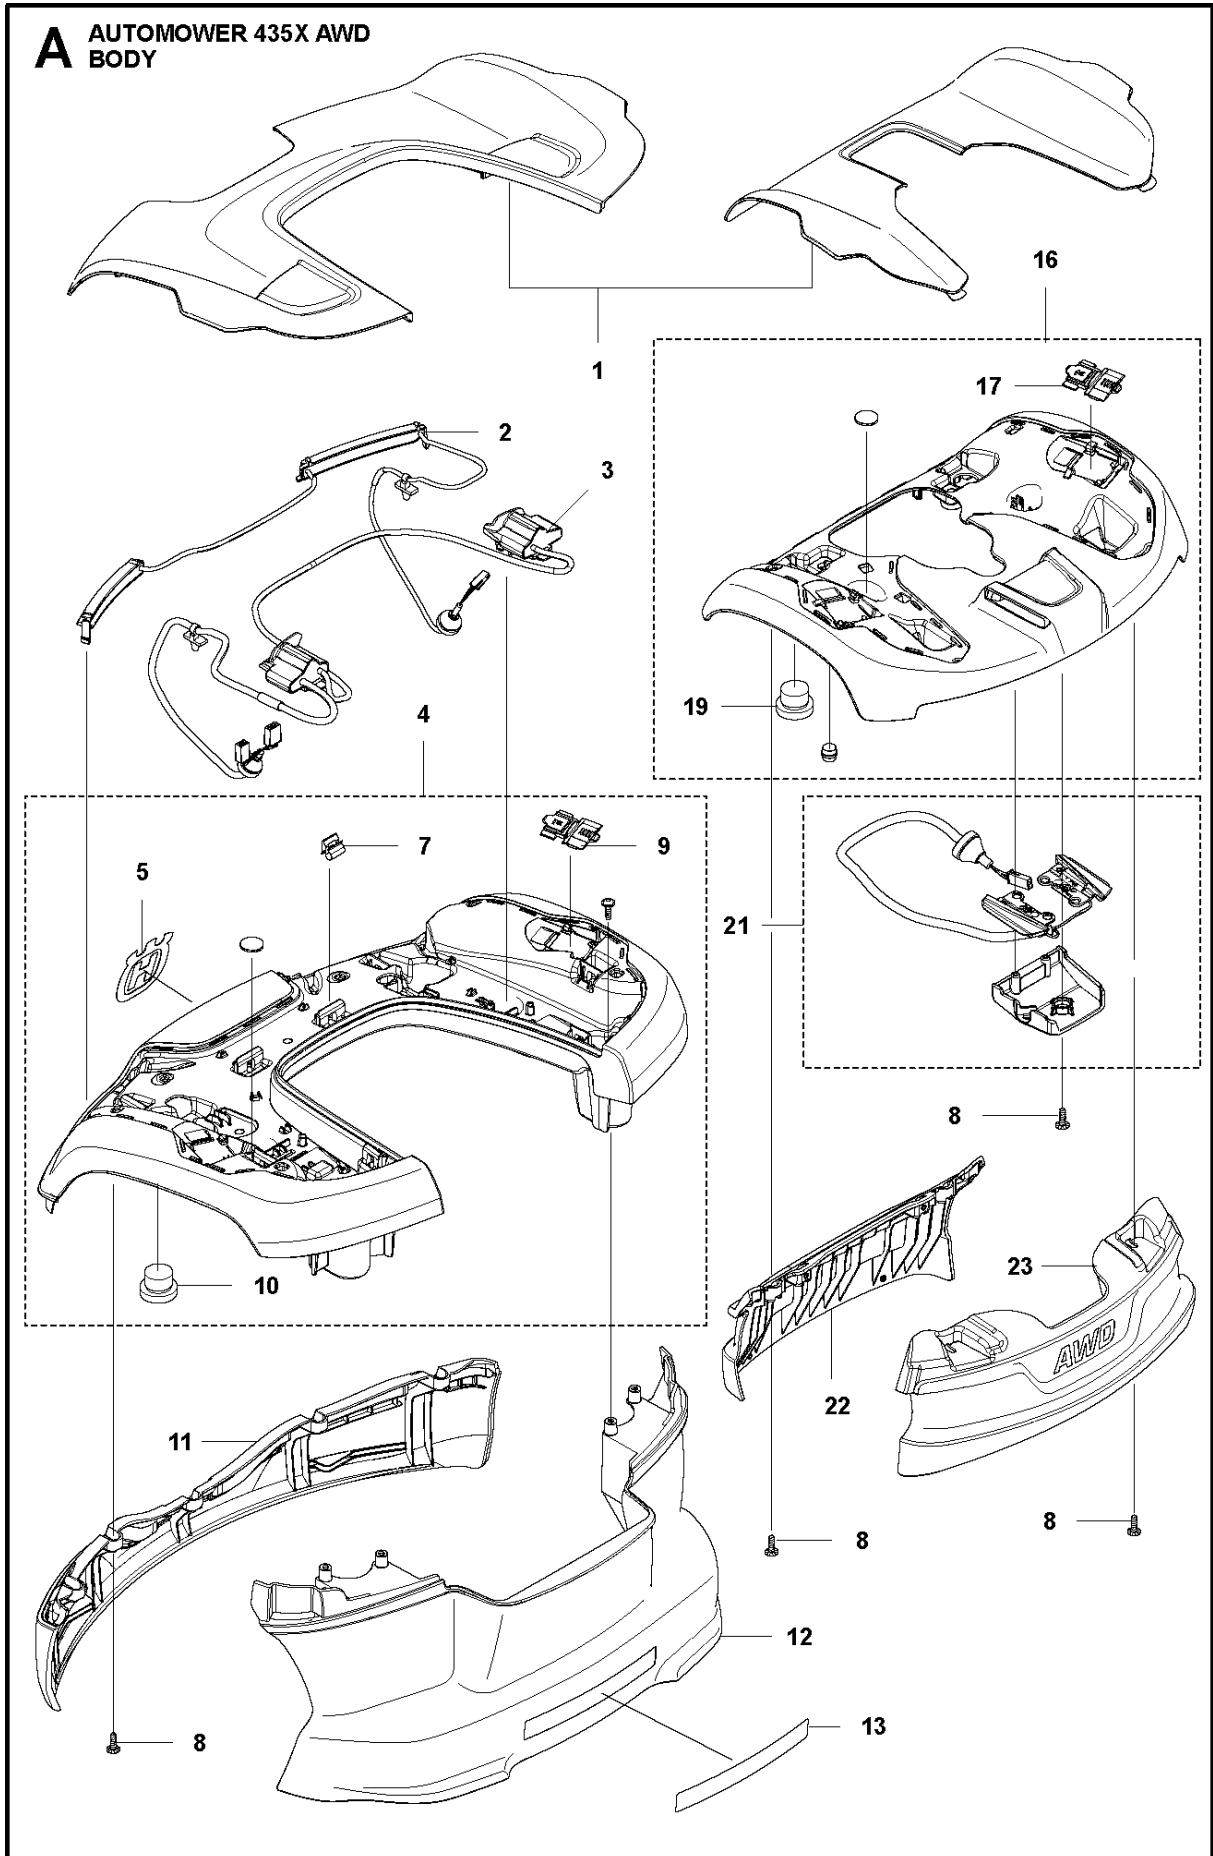

# SPARE PARTS LIST

ROBOTIC LAWN MOWERS

AUTOMOWER 435X AWD, 2019-

**A** AUTOMOWER 435X AWD  
BODY

Ref	Artikelnr	Beskrivning	Anmärkning	ANT SATS AL
1	596 30 00-01	BODY KIT	Top Cover Grey	1
1	596 30 00-02	BODY KIT	Top Cover White	1
1	596 30 00-03	BODY KIT	Top Cover Orange	1
2	593 30 96-01	KABLAGE KPL	LED light	1
3	588 59 67-04	KABLAGE KPL	US Sensor	1
4	597 16 18-01	BODY ASSY	Front	1
5	587 42 35-02	DEKAL	Husqvarna Crown	1
7	593 77 84-01	KLÄMMA	Body connection	1
8	574 45 01-01	SKRUV ITXPANT		10
9	591 49 46-01	HÅLLARE	Wheel Brush	1
10	580 52 68-01	HATT	Snaploc	1
11	591 46 74-01	STÖTFÅNGARE	Front	1
12	591 46 75-01	STÖTFÅNGARE	Front tail	1
13	586 35 97-01	DEKAL	Warning	1
16	597 16 19-01	BODY ASSY	Rear	1
17	591 49 46-01	HÅLLARE	Wheel Brusch	1
19	580 52 68-01	HATT	Snaploc	1
21	597 16 56-01	CHARGING PLATE KIT		1
22	591 46 78-01	STÖTFÅNGARE	Rear Head	1
23	591 46 79-01	STÖTFÅNGARE	Rear Tail	1

**B** AUTOMOWER 435X AWD  
CHASSIS FRONT

**C** AUTOMOWER 435X AWD  
CHASSIS REAR