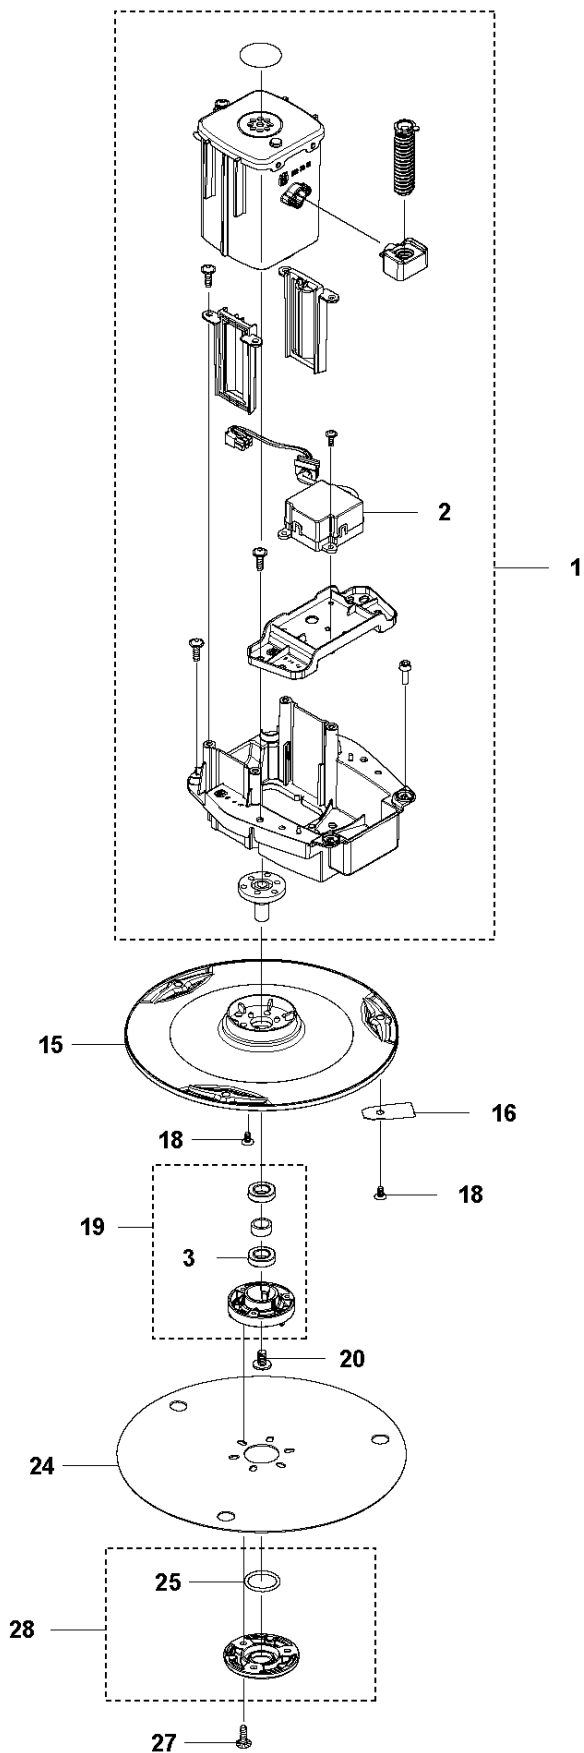

F AUTOMOWER 435X AWD
BLADE MOTOR & CUTTING EQUIPMENT

KNIVMOTOR OCH SKÄRUTRUSTNING

AUTOMOWER 435X AWD, 2019-

Ref	Artikelnr	Beskrivning	Anmärkning	ANT SATS AL
1	592 73 37-01	CUTTING MODULE		1
2	592 73 58-01	MOTOR		1
3	535 07 57-03	KULLAGER		2
3	593 08 08-01	KULLAGER	Tube 50 pcs	2
15	585 29 69-02	KNIVDISK		1
16	577 86 46-03	BLADE SET	Long Life Safety Blade, Blister Pack 9 pcs	1
16	577 60 65-05	BLADE SET	Long Life Safety Blade, 45 pcs	1
16	577 60 66-04	BLADE SET	Long Life Safety Blade, 300 pcs	1
16	595 08 44-01	BLADE SET	Endurance Blade, 6 pcs	1
16	595 08 44-02	BLADE SET	Endurance Blade, 45 pcs	1
16	595 08 44-03	BLADE SET	Endurance Blade, 300 pcs	1
18	590 50 87-01	SCREW		3
19	588 42 17-02	LAGERHUS KPL		1
20	535 07 60-01	SCREW		1
24	585 29 70-01	HASPLÅT		1
25	585 29 75-01	O-RING		1
27	575 54 33-14	SCREW		1
28	587 44 96-01	TÄCKLOCKSSATS		1