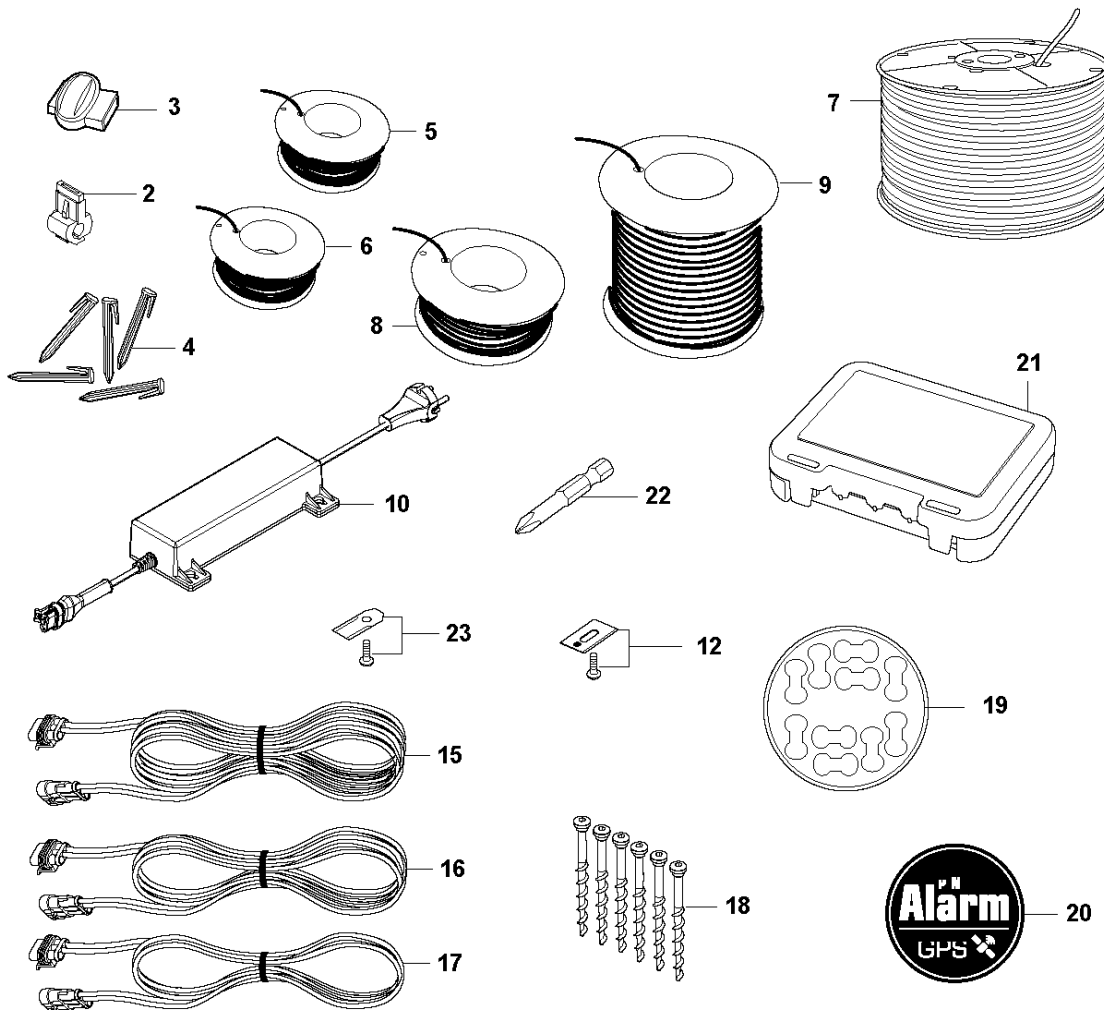

H AUTOMOWER 435X AWD INSTALLATION ACCESSORIES

INSTALLATIONSTILLBEHÖR

AUTOMOWER 435X AWD, 2019-

Ref	Artikelnr	Beskrivning	Anmärkning	ANT SATS AL
1	967 62 36-01	INSTALLATION KIT	S Wire 150 m, Staples 300 pc, Connectors 3 pcs, Couplers 5 pcs	1
1	967 62 36-02	INSTALLATION KIT	M Wire 250 m, Staples 400 pc, Connectors 3 pcs, Couplers 5 pcs	1
1	967 62 36-03	INSTALLATION KIT	S Wire 400 m, Staples 600 pc, Connectors 5 pcs, Couplers 5 pcs	1
2	535 12 90-01	KOPPLING	Loop Wire Connector	1
2	577 86 48-01	KOPPLING	Loop Wire Connector, Blister Pack 5 pcs	1
2	535 12 90-02	KOPPLING	Loop Wire Connector, Blister Pack 100 pcs	1
3	501 98 02-01	KOPPLING	Coupler	1
3	577 86 47-01	KOPPLING	Coupler, Blister Pack 5 pcs	1
3	501 98 02-03	KOPPLING	Coupler, 100 pcs	1
4	577 86 42-01	KLAMMER	Staple Blister Pack 100 pcs	1
4	583 97 34-01	KLAMMER	100 pcs	1
5	577 86 43-02	VAJER	Wire, Blister Pack 50 m	1
5	580 66 20-02	VAJER	Wire, 150 m	1
5	577 86 43-01	VAJER	Wire, Blister Pack 150 m	1
6	580 66 20-01	VAJER	Wire, 250 m	1
7	593 29 77-01	VAJER	Wire Pro, 300 m	1
8	522 91 41-01	VAJER	Wire, 500 m, diam 3,4mm	1
9	580 66 20-04	VAJER	Wire, 800 m	1
10	590 44 25-01	DRIVENHET	Power Unit EU	1
10	590 44 25-02	DRIVENHET	Power Unit GB	1
10	590 44 25-03	DRIVENHET	Power Unit CH	1
10	590 44 25-04	DRIVENHET	Power Unit US	1
12	595 08 44-01	BLADE SET	Endurance Blade, 6 pcs	1
12	595 08 44-02	BLADE SET	Endurance Blade, 45 pcs	1
12	595 08 44-03	BLADE SET	Endurance Blade, 300 pcs	1
15	588 76 50-04	KABEL	Low Voltage Cable, 20 m	1
16	588 76 50-05	KABEL	Low Voltage Cable, 10 m	1
17	588 76 50-06	KABEL	Low Voltage Cable, 3 m	1
18	575 23 86-01	SCREW KIT	6 pcs	1
18	577 86 49-01	SCREW	Blister Pack, 3 pcs	1
19	586 27 79-01	ETIKETT	Cable Markers, 10 pcs	1
20	594 05 48-01	DEKAL	Label Alarm	1
21	590 85 50-01	LÅDA	Cable Connector Protection	1
22	596 33 98-01	VERKTYG	Bit for Robotic Blades	1
23	577 86 46-03	BLADE SET	Long Life Safety Blade, Blister Pack 9 pcs	1
23	577 60 65-05	BLADE SET	Long Life Safety Blade, 45 pcs	1
23	577 60 66-04	BLADE SET	Long Life Safety Blade, 300 pcs	1