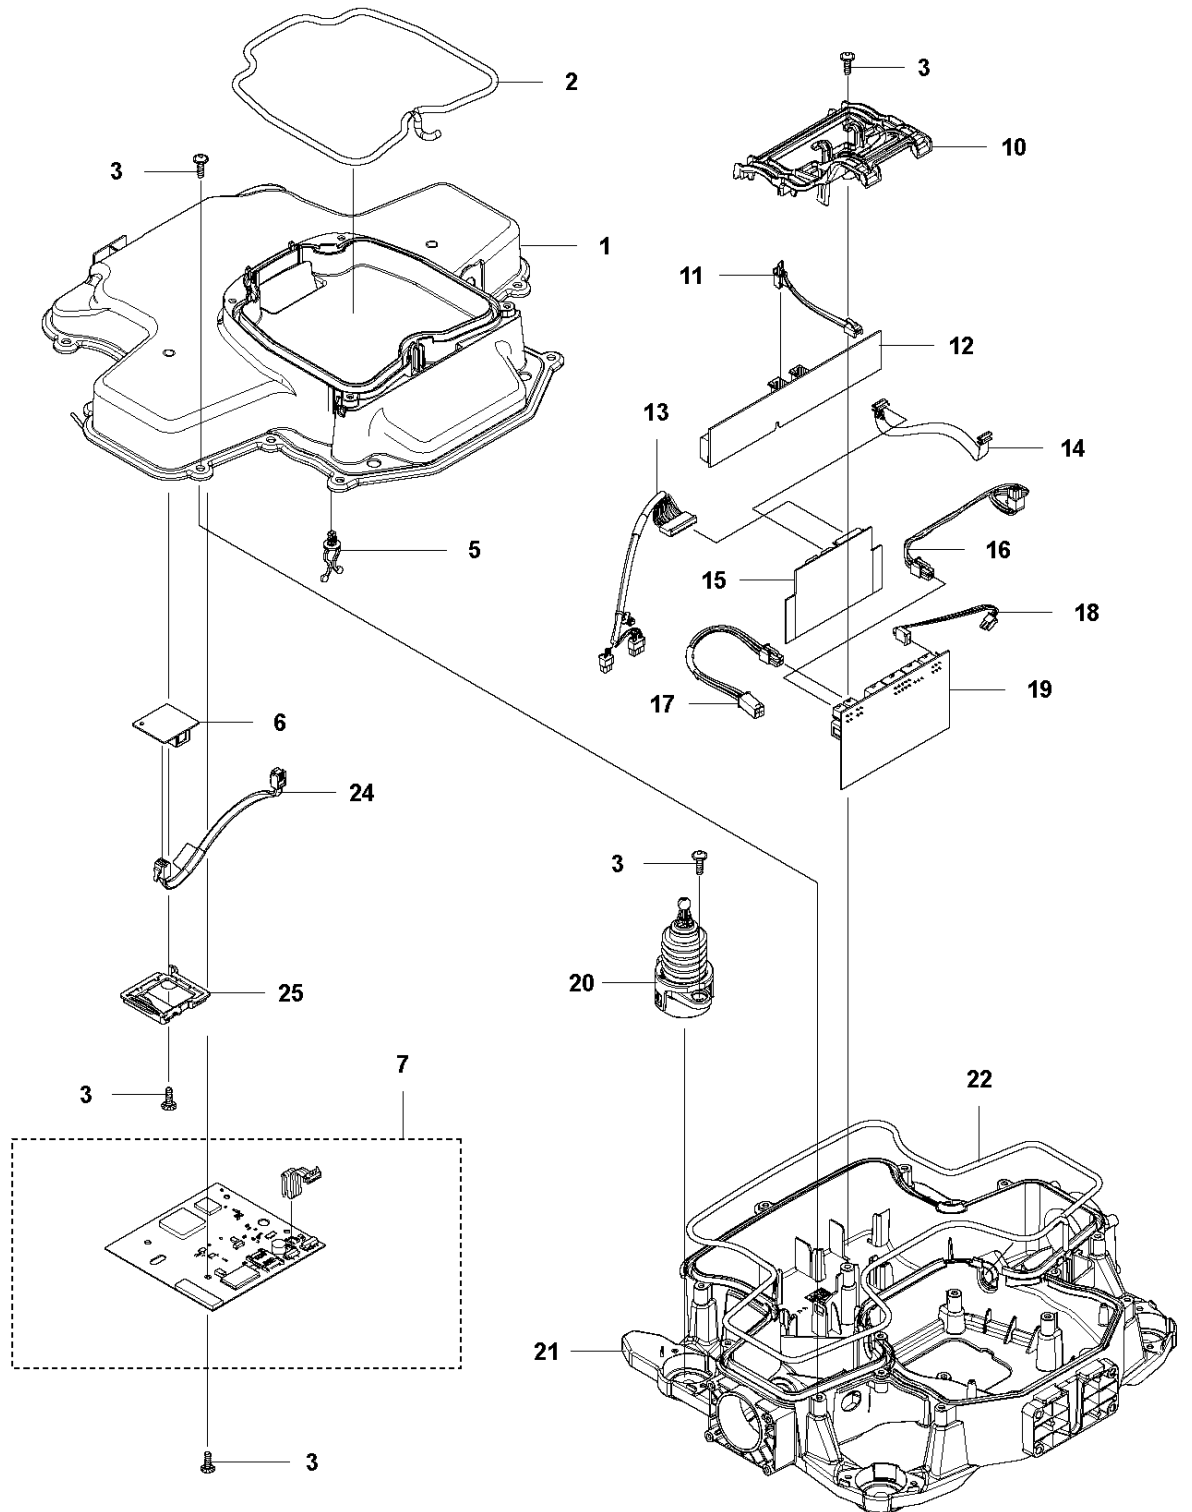

# SPARE PARTS LIST

ROBOTIC LAWN MOWERS

AUTOMOWER 435X AWD, 2019-

**A** AUTOMOWER 435X AWD  
BODY

Ref	Artikelnr	Beskrivning	Anmärkning	ANT SATS AL
1	596 30 00-01	BODY KIT	Top Cover Grey	1
1	596 30 00-02	BODY KIT	Top Cover White	1
1	596 30 00-03	BODY KIT	Top Cover Orange	1
2	593 30 96-01	KABLAGE KPL	LED light	1
3	588 59 67-04	KABLAGE KPL	US Sensor	1
4	597 16 18-01	BODY ASSY	Front	1
5	587 42 35-02	DEKAL	Husqvarna Crown	1
7	593 77 84-01	KLÄMMA	Body connection	1
8	574 45 01-01	SKRUV ITXPANT		10
9	591 49 46-01	HÅLLARE	Wheel Brush	1
10	580 52 68-01	HATT	Snaploc	1
11	591 46 74-01	STÖTFÅNGARE	Front	1
12	591 46 75-01	STÖTFÅNGARE	Front tail	1
13	586 35 97-01	DEKAL	Warning	1
16	597 16 19-01	BODY ASSY	Rear	1
17	591 49 46-01	HÅLLARE	Wheel Brusch	1
19	580 52 68-01	HATT	Snaploc	1
21	597 16 56-01	CHARGING PLATE KIT		1
22	591 46 78-01	STÖTFÅNGARE	Rear Head	1
23	591 46 79-01	STÖTFÅNGARE	Rear Tail	1

**B** AUTOMOWER 435X AWD  
CHASSIS FRONT

## CHASSIS

AUTOMOWER 435X AWD, 2019-

Ref	Artikelnr	Beskrivning	Anmärkning	ANT SATS AL
1	592 74 34-01	CHASSI	Upper front	1
2	574 87 47-14	TÄTNINGSLIST	Chassis Upper Front	1
3	575 54 33-14	SCREW		4
5	580 68 29-01	HÅLLARE	Twist lock	11
6	591 12 55-01	KRETSKORT	Magnetic Sensor	1
7	586 66 23-06	GPS MODULE	Automower Connect	1
10	592 74 37-01	HÅLLARE	PCB front	1
11	589 35 08-03	KABLAGE KPL	Modular Jack	1
12	591 12 57-02	KRETSKORT	Loop Receiver Board	1
13	580 61 44-02	KABLAGE KPL	Ultra Sonic Extension	1
14	579 70 86-02	KABLAGE KPL	AUX	1
15	578 28 57-01	KRETSKORT	Ultra Sonic Board	1
16	591 20 31-01	KABLAGE KPL	HMI cable 4P	1
17	591 20 33-01	KABLAGE KPL	Main Cable Adapter 4P	1
18	588 81 84-03	KABLAGE KPL	Led Light Extension	1
19	591 12 56-01	KRETSKORT	Motor Controler Board	1
20	592 73 63-01	JOYSTICK	Assy	4
21	592 74 36-01	CHASSI	Lower front	1
22	574 87 47-12	TÄTNINGSLIST	Chassis Lower Front	1
24	589 35 08-03	KABLAGE KPL	Modular Jack	1
25	591 49 43-01	HÅLLARE	Magnetic Sensor Board	1

**C** AUTOMOWER 435X AWD  
CHASSIS REAR