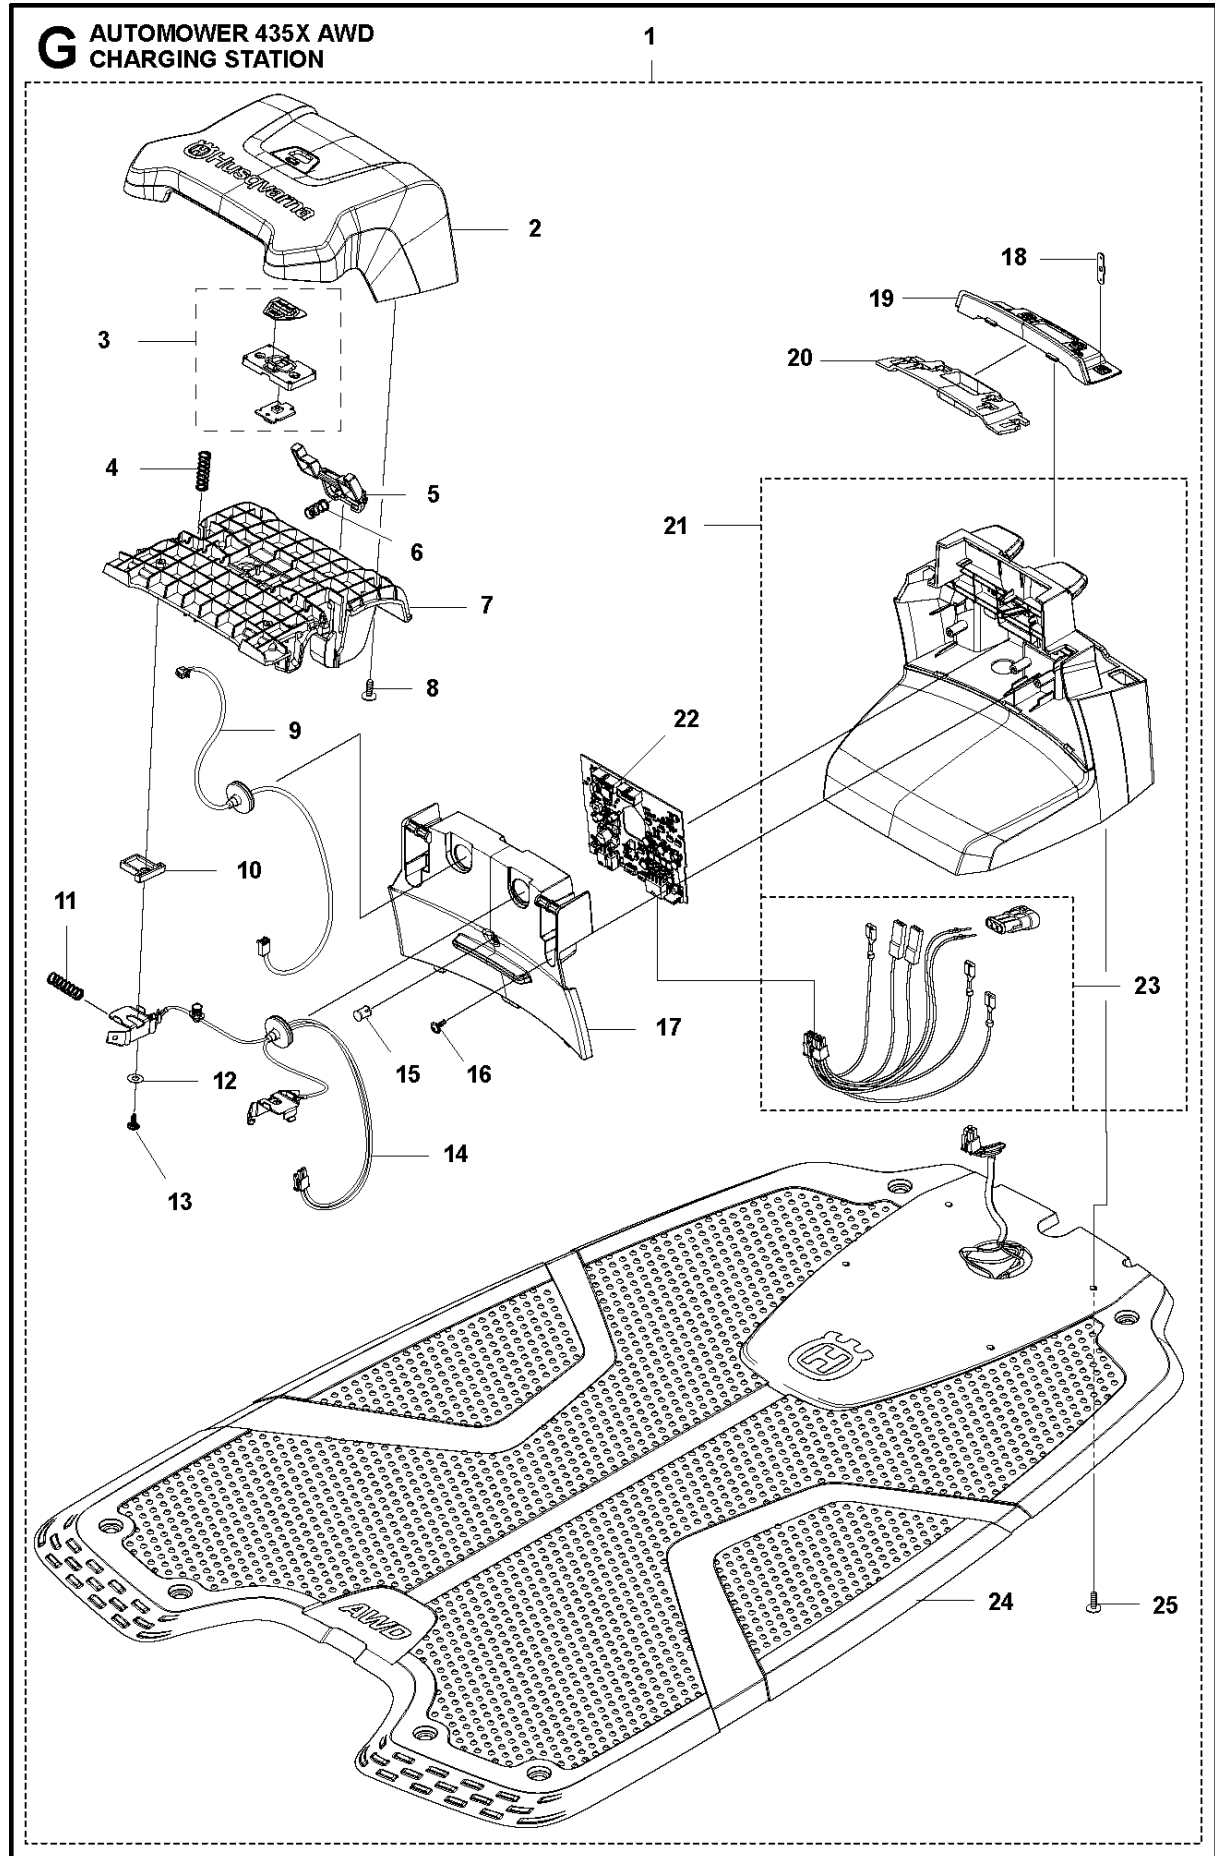

LADDSTATION

AUTOMOWER 435X AWD, 2020-

Ref	Artikelnr	Beskrivning	Anmärkning	ANT SATS AL
1	595 31 01-02	LADDSTATION	Universal P25 3 guides with parkbutton	1
2	579 44 82-03	HATT	Without Park button	1
2	579 44 82-04	HATT	With Park button	1
3	501 06 59-01	BUTTON KIT	Home Button Kit	1
4	580 51 14-01	FJÄDER		2
5	579 46 24-02	KNAPP	Button-Release	1
6	574 48 70-01	FJÄDER		1
7	579 45 80-04	RAM		1
8	575 54 33-14	SCREW		12
9	579 70 83-01	LOOM	Home Button Wiring	1
10	579 46 05-01	DISTANSBRICKA		2
11	580 51 14-01	FJÄDER		2
12	734 11 37-41	BRICKA		2
13	575 54 33-14	SCREW		12
14	585 53 95-02	KABLAGE KPL	Loom Charging Contact	1
15	590 21 72-01	LINS		1
16	575 54 33-14	SCREW		2
17	579 45 97-03	LOCK	2 holes	1
17	579 45 97-04	LOCK	1 hole	1
18	580 50 41-01	POLSKO		5
19	579 45 98-03	PANEL		1
20	579 45 99-01	HÅLLARE		1
21	588 18 88-01	HUS KPL		1
22	596 32 80-03	KRETSKORT	PCBA Charging Station	1
23	588 47 89-01	KABELSATS	Wiring CS	1
24	595 28 36-01	BASE ASSY	Charging Plate	1
25	575 54 33-14	SCREW		12