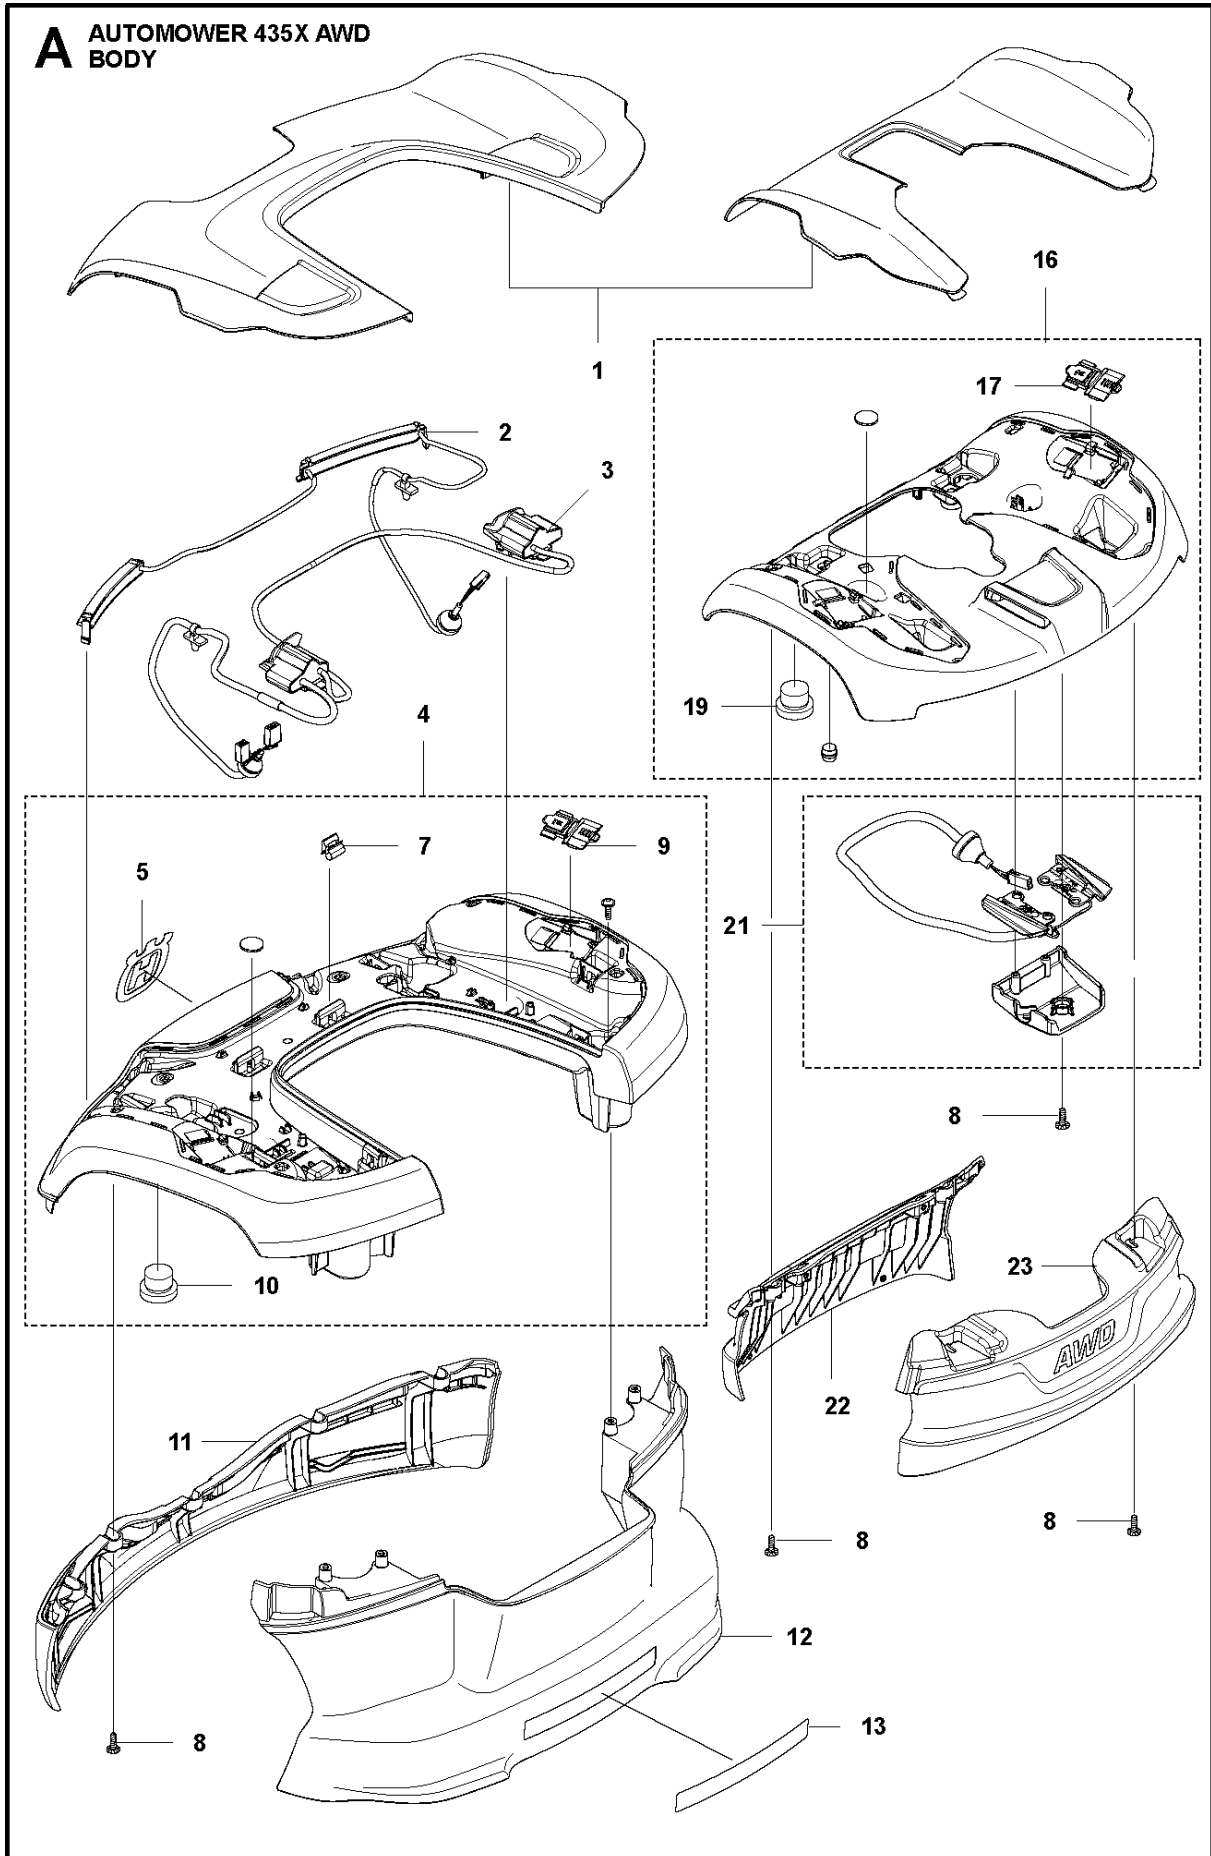

SPARE PARTS LIST

ROBOTIC LAWN MOWERS

AUTOMOWER 435X AWD, 2020-

A AUTOMOWER 435X AWD
BODY

Ref	Artikelnr	Beskrivning	Anmärkning	ANT SATS AL
1	596 30 00-01	BODY KIT	Top Cover Grey	1
1	596 30 00-02	BODY KIT	Top Cover White	1
1	596 30 00-03	BODY KIT	Top Cover Orange	1
2	593 30 96-01	KABLAGE KPL	LED light	1
3	588 59 67-04	KABLAGE KPL	US Sensor	1
4	597 16 18-01	BODY ASSY	Front	1
5	587 42 35-02	DEKAL	Husqvarna Crown	1
7	593 77 84-01	KLÄMMA	Body connection	1
8	574 45 01-01	SKRUV ITXPANT		10
9	591 49 46-01	HÅLLARE	Wheel Brush	1
10	580 52 68-01	HATT	Snaploc	1
11	591 46 74-01	STÖTFÅNGARE	Front	1
12	591 46 75-01	STÖTFÅNGARE	Front tail	1
13	586 35 97-01	DEKAL	Warning	1
16	597 16 19-01	BODY ASSY	Rear	1
17	591 49 46-01	HÅLLARE	Wheel Brusch	1
19	580 52 68-01	HATT	Snaploc	1
21	597 16 56-01	CHARGING PLATE KIT		1
22	591 46 78-01	STÖTFÅNGARE	Rear Head	1
23	591 46 79-01	STÖTFÅNGARE	Rear Tail	1

B AUTOMOWER 435X AWD
CHASSIS FRONT

CHASSIS

AUTOMOWER 435X AWD, 2020-

Ref	Artikelnr	Beskrivning	Anmärkning	ANT SATS AL
1	592 74 34-01	CHASSI	Upper front	1
2	574 87 47-14	TÄTNINGSLIST	Chassis Upper Front	1
3	575 54 33-14	SCREW		4
5	580 68 29-01	HÅLLARE	Twist lock	11
6	591 12 55-01	KRETSKORT	Magnetic Sensor	1
7	586 66 23-06	GPS MODULE	Automower Connect	1
10	592 74 37-01	HÅLLARE	PCB front	1
11	589 35 08-03	KABLAGE KPL	Modular Jack	1
12	591 12 57-02	KRETSKORT	Loop Receiver Board	1
13	580 61 44-02	KABLAGE KPL	Ultra Sonic Extension	1
14	579 70 86-02	KABLAGE KPL	AUX	1
15	578 28 57-01	KRETSKORT	Ultra Sonic Board	1
16	591 20 31-01	KABLAGE KPL	HMI cable 4P	1
17	591 20 33-01	KABLAGE KPL	Main Cable Adapter 4P	1
18	588 81 84-03	KABLAGE KPL	Led Light Extension	1
19	591 12 56-01	KRETSKORT	Motor Controler Board	1
20	592 73 63-01	JOYSTICK	Assy	4
21	592 74 36-01	CHASSI	Lower front	1
22	574 87 47-12	TÄTNINGSLIST	Chassis Lower Front	1
24	589 35 08-03	KABLAGE KPL	Modular Jack	1
25	591 49 43-01	HÅLLARE	Magnetic Sensor Board	1