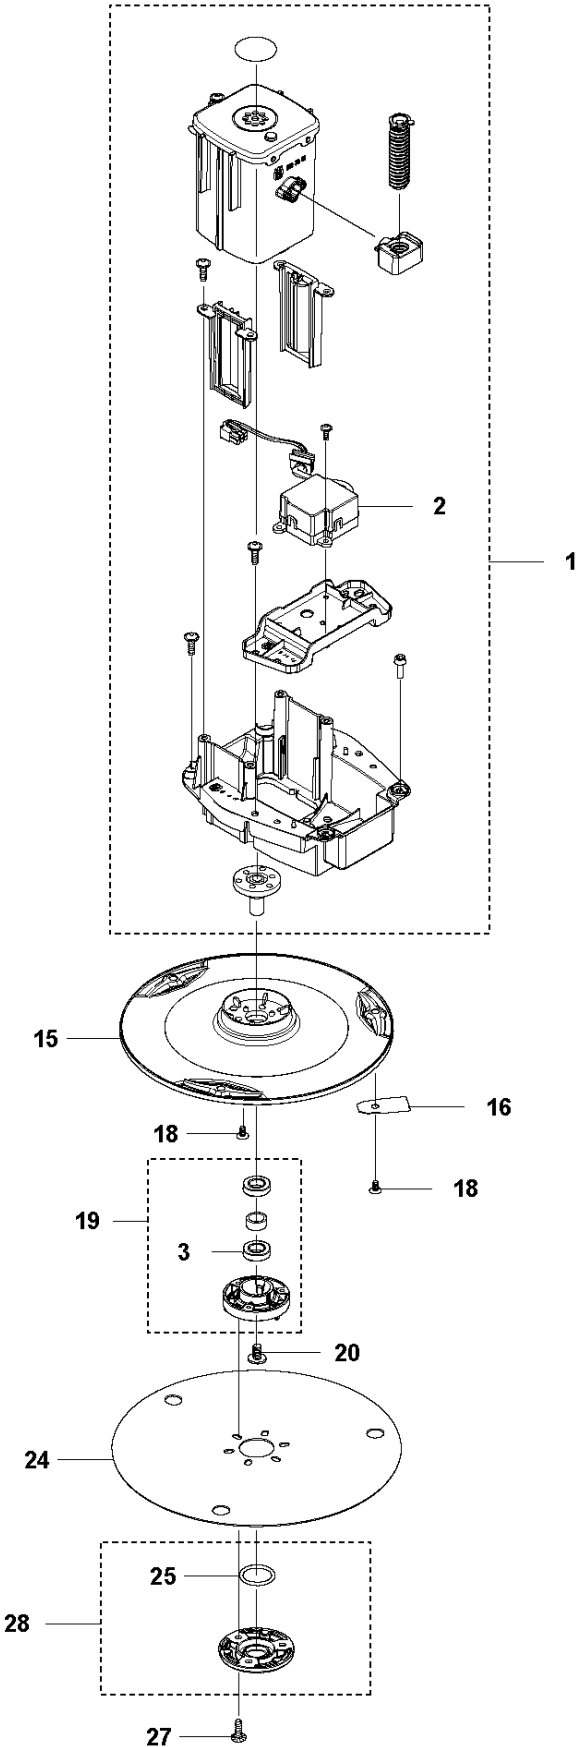

F AUTOMOWER 435X AWD
BLADE MOTOR & CUTTING EQUIPMENT

KNIVMOTOR OCH SKÄRUTRUSTNING

AUTOMOWER 435X AWD, 2020-

Ref	Artikelnr	Beskrivning	Anmärkning	ANT SATS AL
1	592 73 37-01	CUTTING MODULE		1
2	592 73 58-01	MOTOR		1
3	535 07 57-03	KULLAGER		2
3	593 08 08-01	KULLAGER	Tube 50 pcs	2
15	585 29 69-02	KNIVDISK		1
16	577 86 46-03	BLADE SET	Long Life Safety Blade, Blister Pack 9 pcs	1
16	577 60 65-05	BLADE SET	Long Life Safety Blade, 45 pcs	1
16	577 60 66-04	BLADE SET	Long Life Safety Blade, 300 pcs	1
16	595 08 44-01	BLADE SET	Endurance Blade, 6 pcs	1
16	595 08 44-02	BLADE SET	Endurance Blade, 45 pcs	1
16	595 08 44-03	BLADE SET	Endurance Blade, 300 pcs	1
18	590 50 87-01	SCREW		3
19	588 42 17-02	LAGERHUS KPL		1
20	535 07 60-01	SCREW		1
24	585 29 70-01	HASPLÅT		1
25	585 29 75-01	O-RING		1
27	575 54 33-14	SCREW		1
28	587 44 96-01	TÄCKLOCKSSATS		1