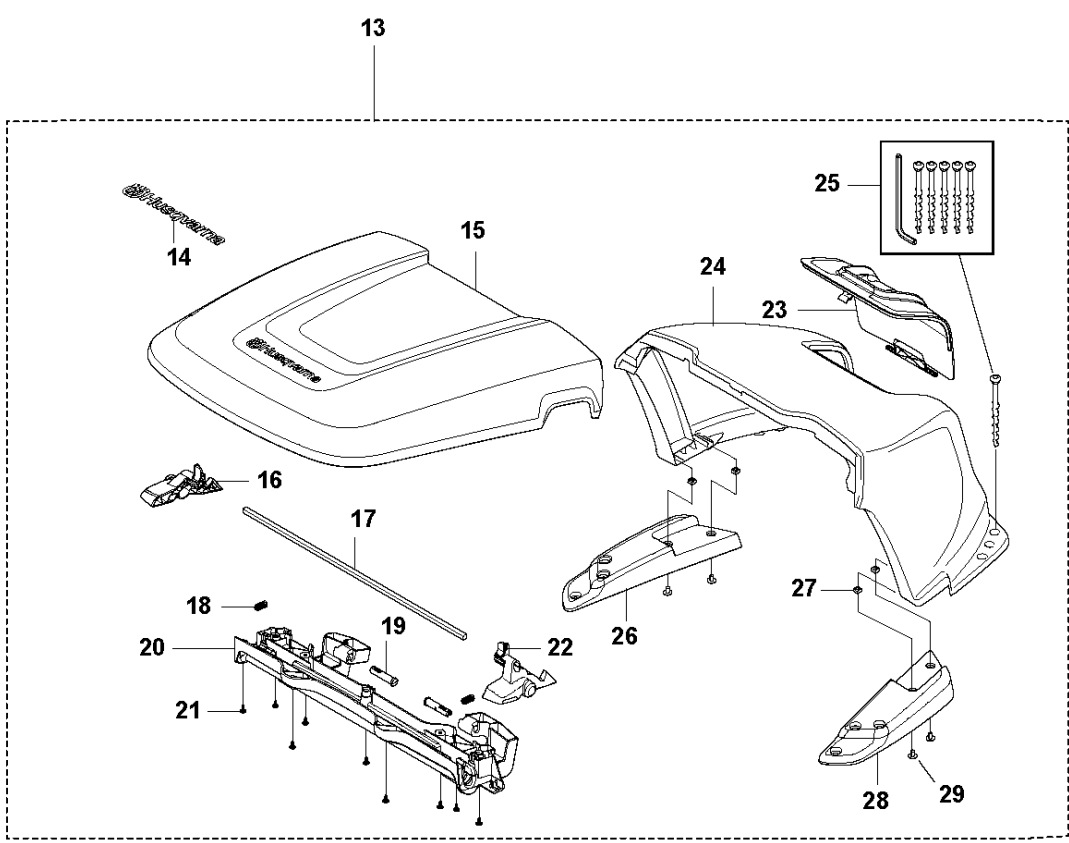

**AUTOMOWER 435X AWD
ACCESSORIES**

TILLBEHÖR

AUTOMOWER 435X AWD, 2020-

Ref	Artikelnr	Beskrivning	Anmärkning	ANT SATS AL
1	588 20 26-01	KABLAGE KPL	Cable Quick Charger	1
3	577 60 68-01	TESTUTRUSTNING	Interruption Detector	1
4	580 68 95-02	DEKAL	Warranty seal	1
5	596 30 00-01	BODY KIT	Top Cover Grey	1
5	596 30 00-02	BODY KIT	Top Cover White	1
5	596 30 00-03	BODY KIT	Top Cover Orange	1
6	505 13 28-03	BORSTE	6 pcs	1
7	590 85 51-01	SATS	Maintenance and Cleaning Kit	1
9	591 20 36-01	KABLAGE KPL	Battery Cable Robotic Mower L:160mm	1
10	593 96 79-01	SPRAY	Care and Shine 200 ml	1
11	502 51 94-01	DORN	Tool for splitting chassi	1
13	597 63 53-01	HUS	House KIT	1
14	577 06 20-01	DEKAL	DECAL	1
15	598 46 55-01	KÅPA	COVER	1
16	585 32 40-02	HANDTAG	Handle Left	1
17	585 32 41-01	STÅNG	Steel Rod	1
18	580 51 14-01	FJÄDER	Spring	2
19	585 34 15-01	GÅNGJÄRNSPINNE	Hinge Pin	2
20	585 34 16-01	BALK	Beam	1
21	575 54 33-14	SCREW	Screw	9
22	585 32 40-01	HANDTAG	Handle Right	1
23	585 32 36-01	LUCKA	Hatch	1
24	597 63 58-01	HUS	Cover Base	1
25	597 43 58-01	ANKARE	Screw Kit	1
26	585 32 38-02	STÖD	Support Base Left	1
27	503 22 66-01	MUTTER 4-KANT	Square Nut	4
28	585 32 38-01	STÖD	Support Base Left	1
29	535 12 93-03	SKRUV IHANM	Screw	4