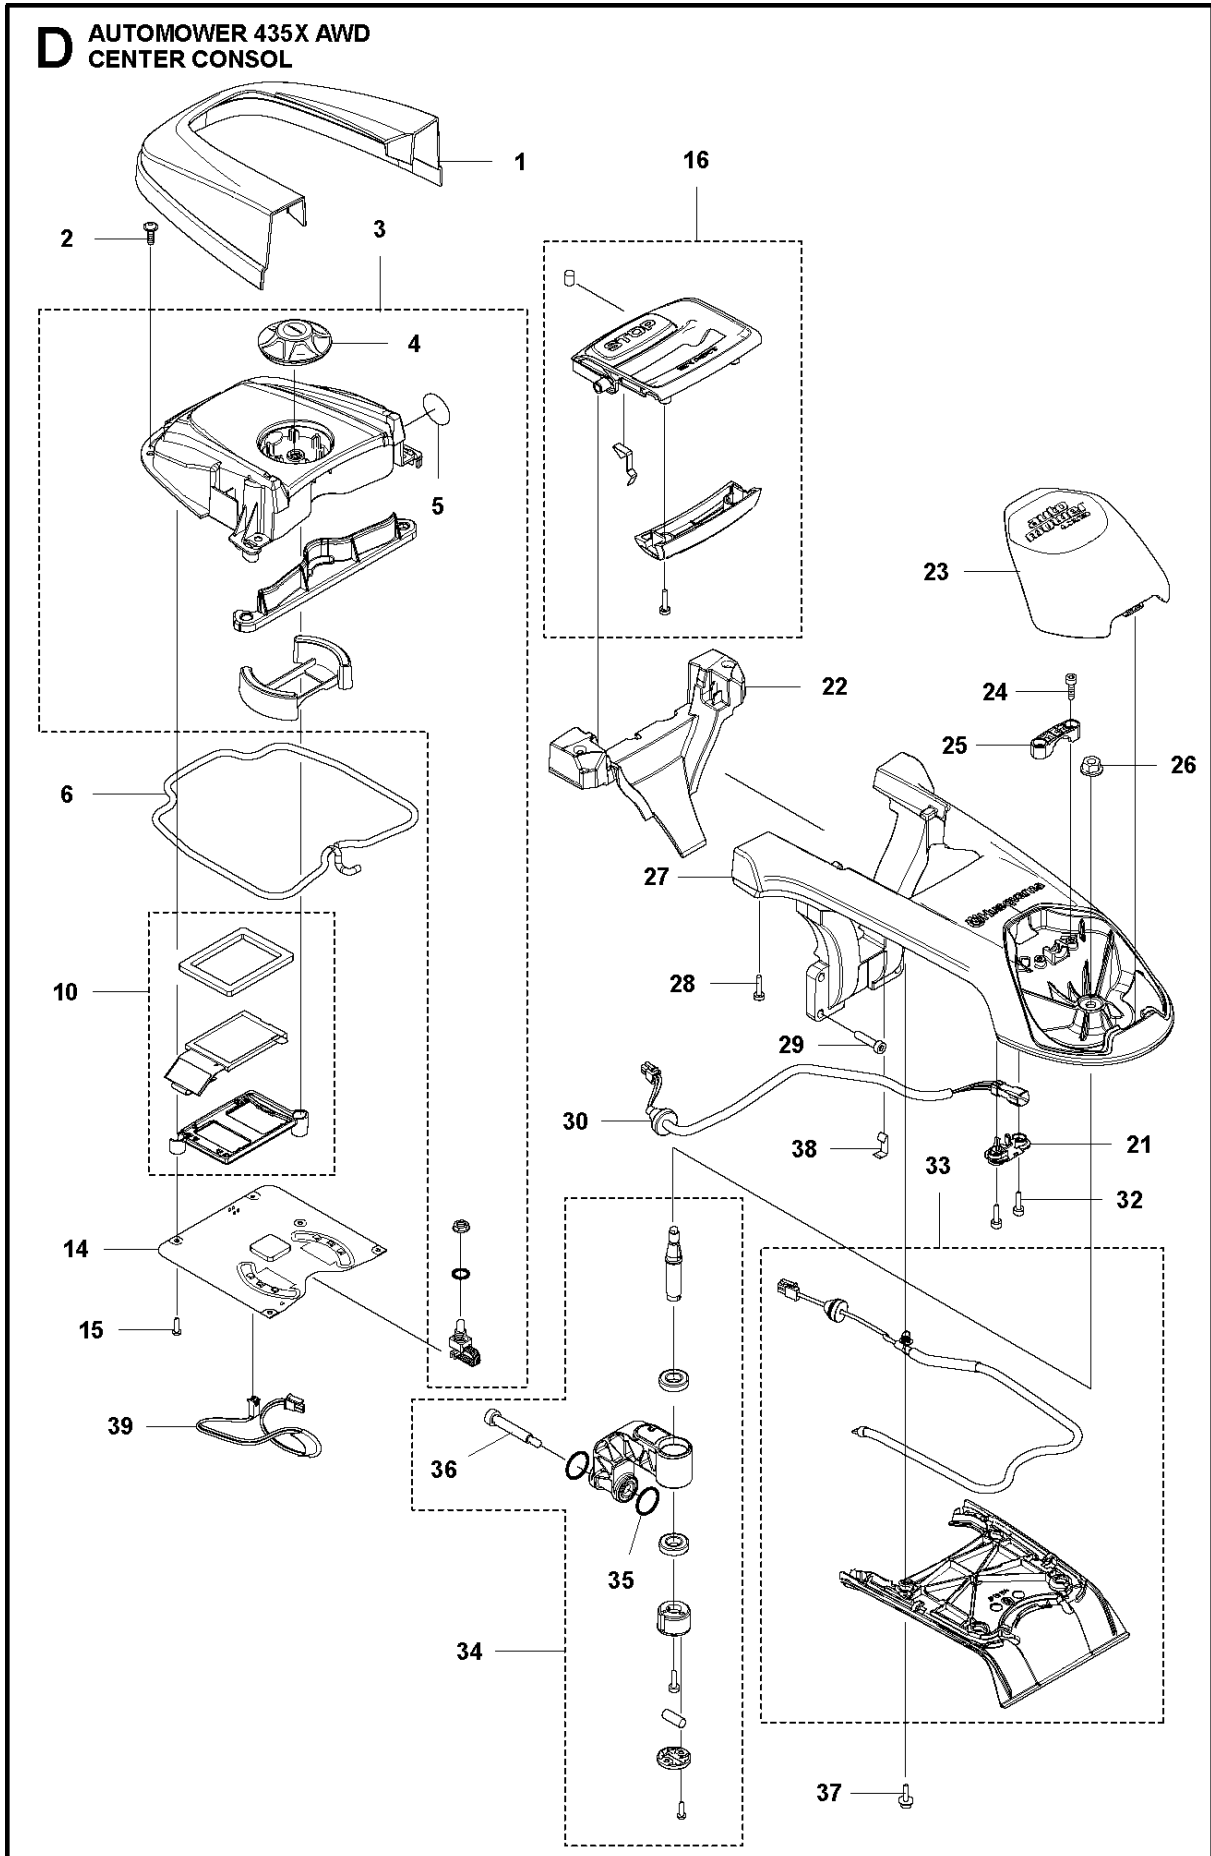

D AUTOMOWER 435X AWD
CENTER CONSOLE

CENTER CONSOL

AUTOMOWER 435X AWD, 2020-

Ref	Artikelnr	Beskrivning	Anmärkning	ANT SATS AL
1	592 61 45-01	LOCK	HMI	1
2	574 45 01-01	SKRUV ITXPANT	ITXPANT	10
3	597 16 22-01	COVER ASSY		1
4	592 61 42-01	KNOB ASSY	4 Serie	1
5	577 75 37-01	LUFTFILTER	Air Filter	1
6	574 87 47-14	TÄTNINGSLIST	Chassis Upper Front	1
10	597 16 63-01	DISPLAY KIT		1
14	591 10 02-01	KRETSKORT	Application Board	1
15	525 88 74-01	SCREW CITXPANT		6
16	597 16 21-01	HANDTAGS KIT		1
21	593 35 51-01	ÖVERFALL		1
22	591 35 17-01	STÖDBYGEL		1
23	591 48 71-02	KÅPA		1
24	586 44 49-01	SCREW ITXSCT		2
25	593 35 52-01	ÖVERFALL	Main Cable	1
26	503 22 04-01	MUTTER	Washer	1
27	590 94 42-01	LÄNKARM		1
28	580 29 29-01	SCREW ITXSCT		5
29	544 21 84-03	SKRUV ITXSCM		4
30	591 20 32-01	KABLAGE KPL		1
32	586 44 49-01	SCREW ITXSCT		2
33	592 94 40-01	BRYTARE		1
34	597 16 64-01	PIVOTING ARM KIT		1
35	740 43 13-00	O-RING		2
36	592 62 90-01	SCREW		1
37	525 82 44-01	SKRUV ITXSCM		4
38	597 47 61-01	KLÄMMA		1
39	591 45 22-01	KABLAGE KPL		1