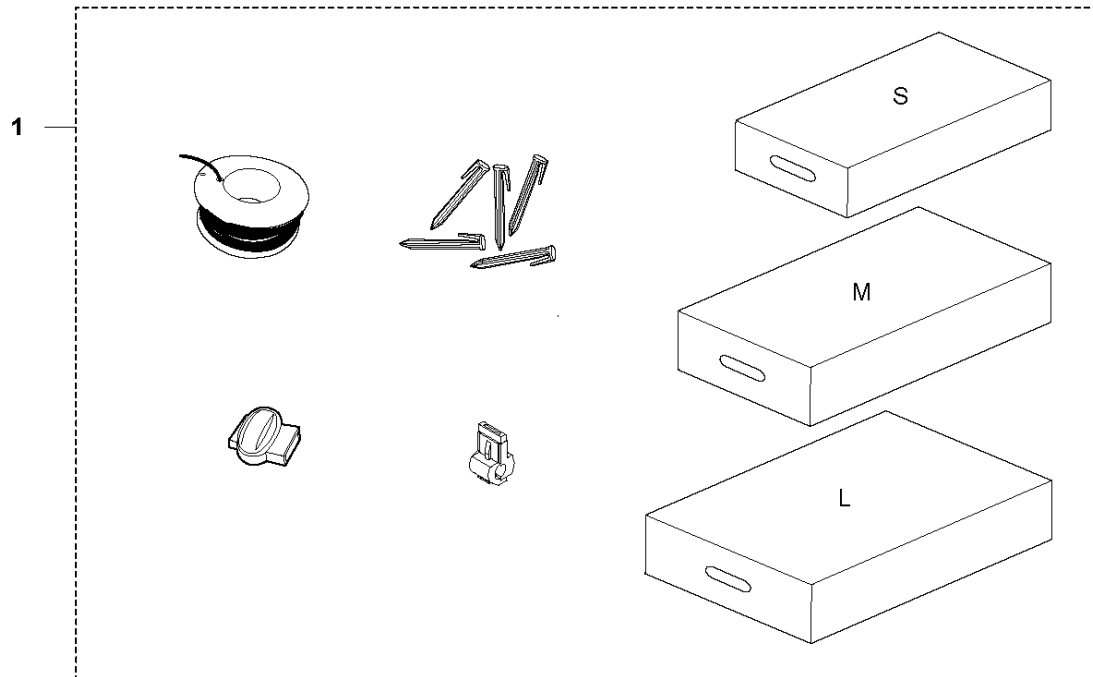

H AUTOMOWER 435X AWD INSTALLATION ACCESSORIES

INSTALLATIONSTILLBEHÖR

AUTOMOWER 435X AWD, 2020-

Ref	Artikelnr	Beskrivning	Anmärkning	ANT SATS AL
1	967 62 36-01	INSTALLATION KIT	S Wire 150 m, Staples 300 pc, Connectors 3 pcs, Couplers 5 pcs	1
1	967 62 36-02	INSTALLATION KIT	M Wire 250 m, Staples 400 pc, Connectors 3 pcs, Couplers 5 pcs	1
1	967 62 36-03	INSTALLATION KIT	S Wire 400 m, Staples 600 pc, Connectors 5 pcs, Couplers 5 pcs	1
2	535 12 90-01	KOPPLING	Loop Wire Connector	1
2	577 86 48-01	KOPPLING	Loop Wire Connector, Blister Pack 5 pcs	1
2	535 12 90-02	KOPPLING	Loop Wire Connector, Blister Pack 100 pcs	1
3	501 98 02-01	KOPPLING	Coupler	1
3	577 86 47-01	KOPPLING	Coupler, Blister Pack 5 pcs	1
3	501 98 02-03	KOPPLING	Coupler, 100 pcs	1
4	577 86 42-01	KLAMMER	Staple Blister Pack 100 pcs	1
4	583 97 34-01	KLAMMER	100 pcs	1
5	577 86 43-02	VAJER	Wire, Blister Pack 50 m	1
5	580 66 20-02	VAJER	Wire, 150 m	1
5	577 86 43-01	VAJER	Wire, Blister Pack 150 m	1
6	580 66 20-01	VAJER	Wire, 250 m	1
7	593 29 77-01	VAJER	Wire Pro, 300 m	1
8	522 91 41-01	VAJER	Wire, 500 m, diam 3,4mm	1
9	580 66 20-04	VAJER	Wire, 800 m	1
10	590 44 25-01	DRIVENHET	Power Unit EU	1
10	590 44 25-02	DRIVENHET	Power Unit GB	1
10	590 44 25-03	DRIVENHET	Power Unit CH	1
10	590 44 25-04	DRIVENHET	Power Unit US	1
12	595 08 44-01	BLADE SET	Endurance Blade, 6 pcs	1
12	595 08 44-02	BLADE SET	Endurance Blade, 45 pcs	1
12	595 08 44-03	BLADE SET	Endurance Blade, 300 pcs	1
15	588 76 50-04	KABEL	Low Voltage Cable, 20 m	1
16	588 76 50-05	KABEL	Low Voltage Cable, 10 m	1
17	588 76 50-06	KABEL	Low Voltage Cable, 3 m	1
18	575 23 86-01	SCREW KIT	6 pcs	1
18	577 86 49-01	SCREW	Blister Pack, 3 pcs	1
19	586 27 79-01	ETIKETT	Cable Markers, 10 pcs	1
20	594 05 48-01	DEKAL	Label Alarm	1
21	590 85 50-01	LÅDA	Cable Connector Protection	1
22	596 33 98-01	VERKTYG	Bit for Robotic Blades	1
23	577 86 46-03	BLADE SET	Long Life Safety Blade, Blister Pack 9 pcs	1
23	577 60 65-05	BLADE SET	Long Life Safety Blade, 45 pcs	1
23	577 60 66-04	BLADE SET	Long Life Safety Blade, 300 pcs	1