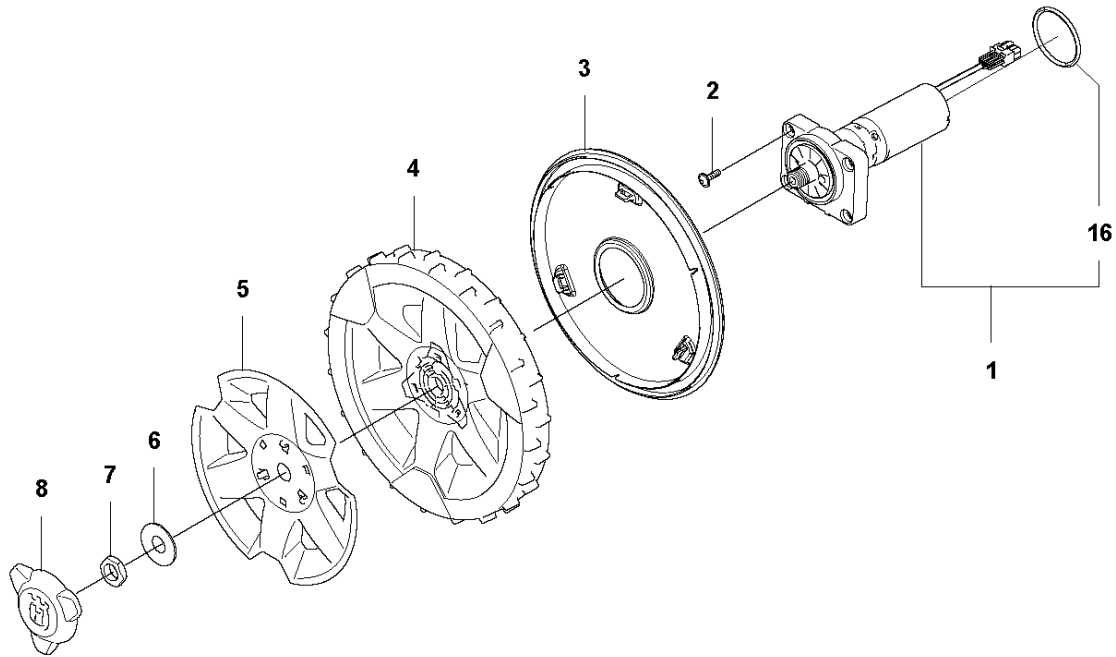

E AUTOMOWER 435X AWD
WHEELS & TIRES

HJUL OCH DÄCK

AUTOMOWER 435X AWD, 2020-

Ref	Artikelnr	Beskrivning	Anmärkning	ANT	SATS
1	581 62 13-05	MOTOR KIT		2	AL
2	574 45 01-01	SKRUV ITXPANT		8	
3	582 27 60-01	KÅPA		2	
4	582 27 25-03	HJUL	Orange	2	
5	579 50 57-01	HJULKÅPA	Silver metallic	2	
6	586 21 06-01	BRICKA		4	
7	731 43 24-01	HEXAGON TUNN MUTTER		4	
8	579 50 55-02	NAVKAPSEL		2	
9	574 45 01-01	SKRUV ITXPANT		8	
10	585 06 56-01	KÅPA		2	
11	590 21 75-03	HJUL	Orange	2	
12	590 21 78-01	KÅPA	Silver metallic	2	
13	586 21 06-01	BRICKA		4	
14	731 43 24-01	HEXAGON TUNN MUTTER		4	
15	579 50 55-02	NAVKAPSEL		2	
16	580 44 39-02	O-RING		1	1