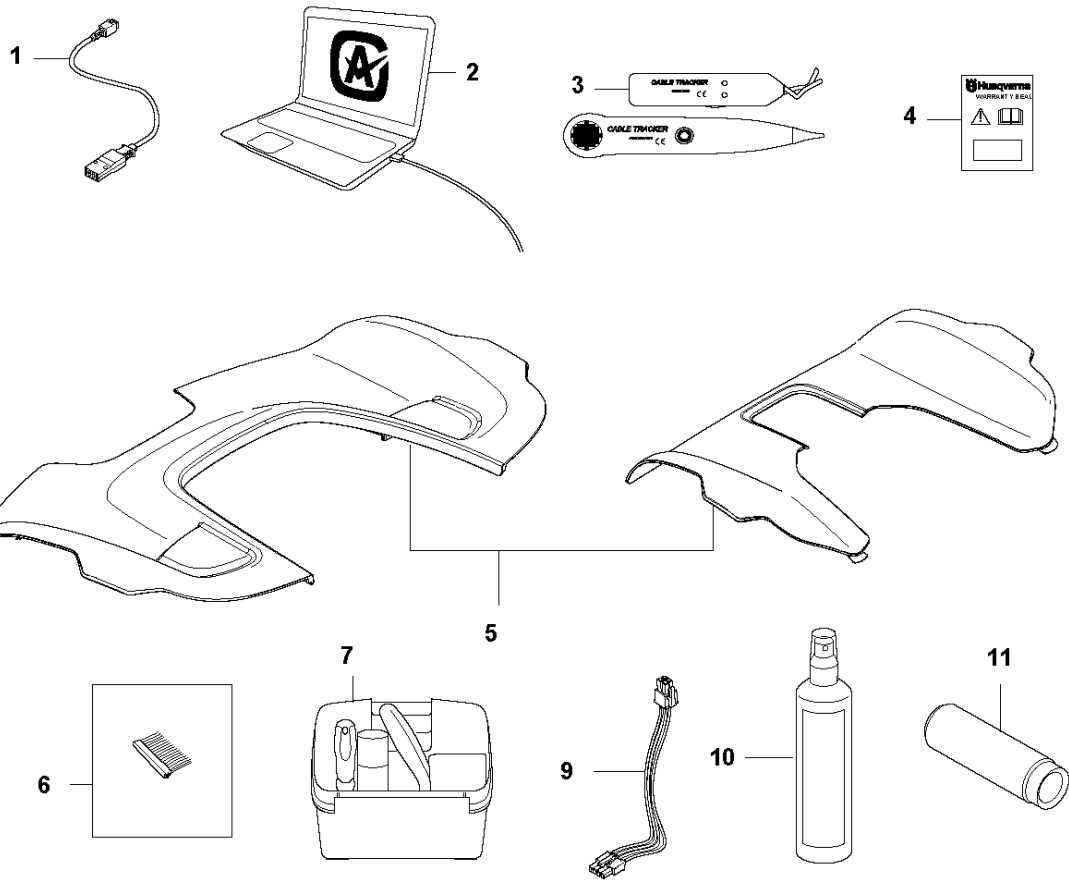

**AUTOMOWER 435X AWD
ACCESSORIES**

TILLBEHÖR

AUTOMOWER 435X AWD, 2020-

Ref	Artikelnr	Beskrivning	Anmärkning	ANT SATS AL
1	588 20 26-01	KABLAGE KPL	Cable Quick Charger	1
3	577 60 68-01	TESTUTRUSTNING	Interruption Detector	1
4	580 68 95-02	DEKAL	Warranty seal	1
5	596 30 00-01	BODY KIT	Top Cover Grey	1
5	596 30 00-02	BODY KIT	Top Cover White	1
5	596 30 00-03	BODY KIT	Top Cover Orange	1
6	505 13 28-03	BORSTE	6 pcs	1
7	590 85 51-01	SATS	Maintenance and Cleaning Kit	1
9	591 20 36-01	KABLAGE KPL	Battery Cable Robotic Mower L:160mm	1
10	593 96 79-01	SPRAY	Care and Shine 200 ml	1
11	502 51 94-01	DORN	Tool for splitting chassi	1
13	597 63 53-01	HUS	House KIT	1
14	577 06 20-01	DEKAL	DECAL	1
15	598 46 55-01	KÅPA	COVER	1
16	585 32 40-02	HANDTAG	Handle Left	1
17	585 32 41-01	STÅNG	Steel Rod	1
18	580 51 14-01	FJÄDER	Spring	2
19	585 34 15-01	GÅNGJÄRNSPINNE	Hinge Pin	2
20	585 34 16-01	BALK	Beam	1
21	575 54 33-14	SCREW	Screw	9
22	585 32 40-01	HANDTAG	Handle Right	1
23	585 32 36-01	LUCKA	Hatch	1
24	597 63 58-01	HUS	Cover Base	1
25	597 43 58-01	ANKARE	Screw Kit	1
26	585 32 38-02	STÖD	Support Base Left	1
27	503 22 66-01	MUTTER 4-KANT	Square Nut	4
28	585 32 38-01	STÖD	Support Base Left	1
29	535 12 93-03	SKRUV IHANM	Screw	4