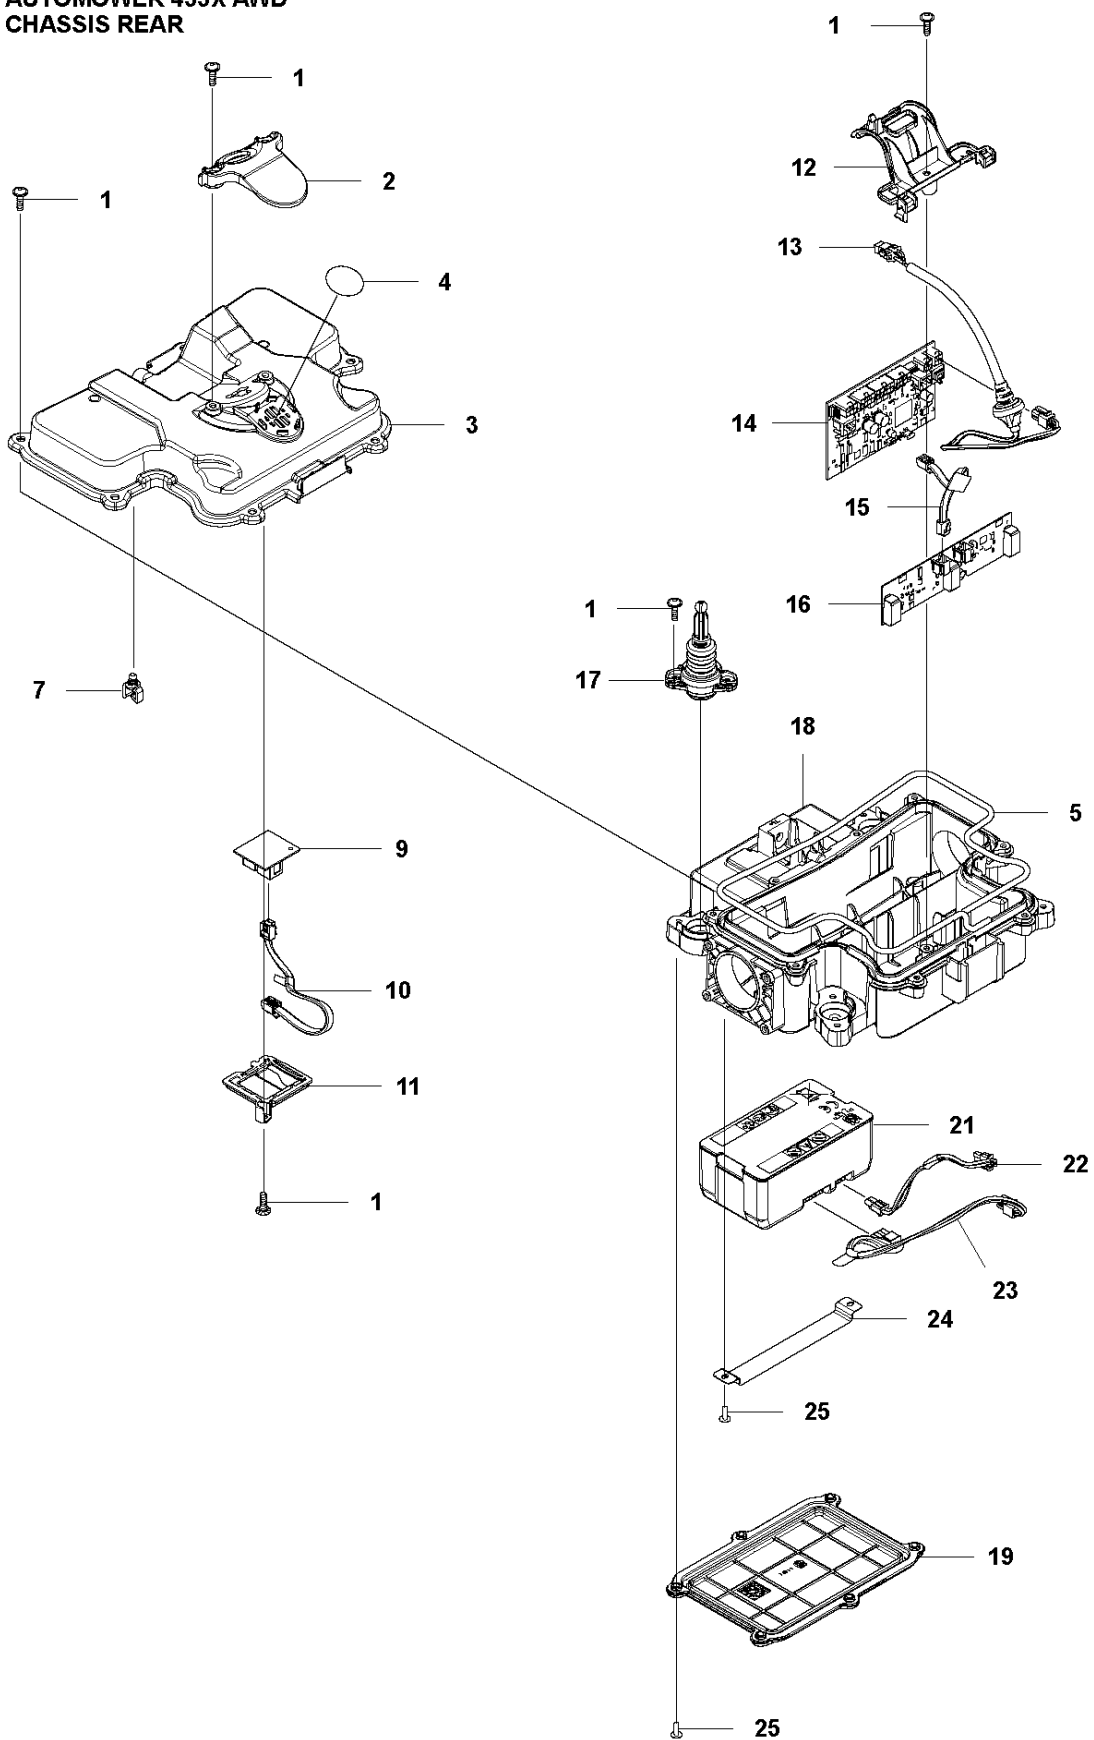

C AUTOMOWER 435X AWD
CHASSIS REAR

CHASSI, BAKRE

AUTOMOWER 435X AWD, 2020-

Ref	Artikelnr	Beskrivning	Anmärkning	ANT SATS AL
1	575 54 33-14	SCREW	ITXPANT	17
2	591 48 70-01	HÅLLARE	Grommet	1
3	591 48 42-01	CHASSI	Upper Rear	1
4	577 75 37-01	LUFTFILTER	Air Filter	1
5	574 87 47-13	TÄTNINGSLIST	Chassis Lower Rear	1
7	595 08 29-01	HÅLLARE	Wire Sadle	1
9	591 12 55-01	KRETSKORT	Magnetic Sensor	1
10	589 35 08-01	KABLAGE KPL	Modular Jack	1
11	591 49 43-01	HÅLLARE	Magnetic Sensor Board	1
12	591 49 42-01	HÅLLARE	PCB Rear	1
13	593 30 94-01	KABLAGE KPL	Main Cable Rear	1
14	591 12 56-01	KRETSKORT	Motor Controller Board	1
15	589 35 08-01	KABLAGE KPL	Modular Jack	1
16	591 12 57-01	KRETSKORT	Loop Receiver Board Rear	1
17	594 05 86-01	JOYSTICK ASSY	Rear	4
18	591 48 41-02	CHASSI	Lower Rear	1
19	594 01 62-01	KÅPA	Battery	1
21	593 24 71-01	BATTERI		1
22	591 20 34-01	KABLAGE KPL	Battery Charging Adapter	1
23	591 20 35-01	KABLAGE KPL	Battery Cable Premium	1
24	592 63 58-01	FÄSTE	Battery	1
25	588 22 22-01	SKRUV ITXPANM		8