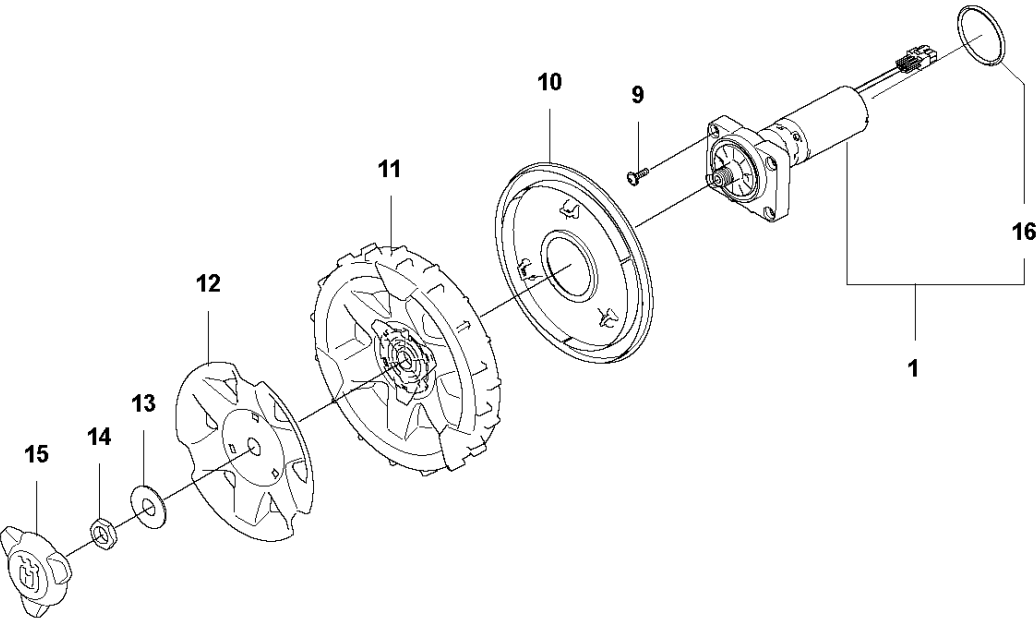

E AUTOMOWER 435X AWD
WHEELS & TIRES

HJUL OCH DÄCK

AUTOMOWER 435X AWD, 2020-

Ref	Artikelnr	Beskrivning	Anmärkning	ANT	SATS
1	581 62 13-05	MOTOR KIT		2	AL
2	574 45 01-01	SKRUV ITXPANT		8	
3	582 27 60-01	KÅPA		2	
4	582 27 25-03	HJUL	Orange	2	
5	579 50 57-01	HJULKÅPA	Silver metallic	2	
6	586 21 06-01	BRICKA		4	
7	731 43 24-01	HEXAGON TUNN MUTTER		4	
8	579 50 55-02	NAVKAPSEL		2	
9	574 45 01-01	SKRUV ITXPANT		8	
10	585 06 56-01	KÅPA		2	
11	590 21 75-03	HJUL	Orange	2	
12	590 21 78-01	KÅPA	Silver metallic	2	
13	586 21 06-01	BRICKA		4	
14	731 43 24-01	HEXAGON TUNN MUTTER		4	
15	579 50 55-02	NAVKAPSEL		2	
16	580 44 39-02	O-RING		1	1