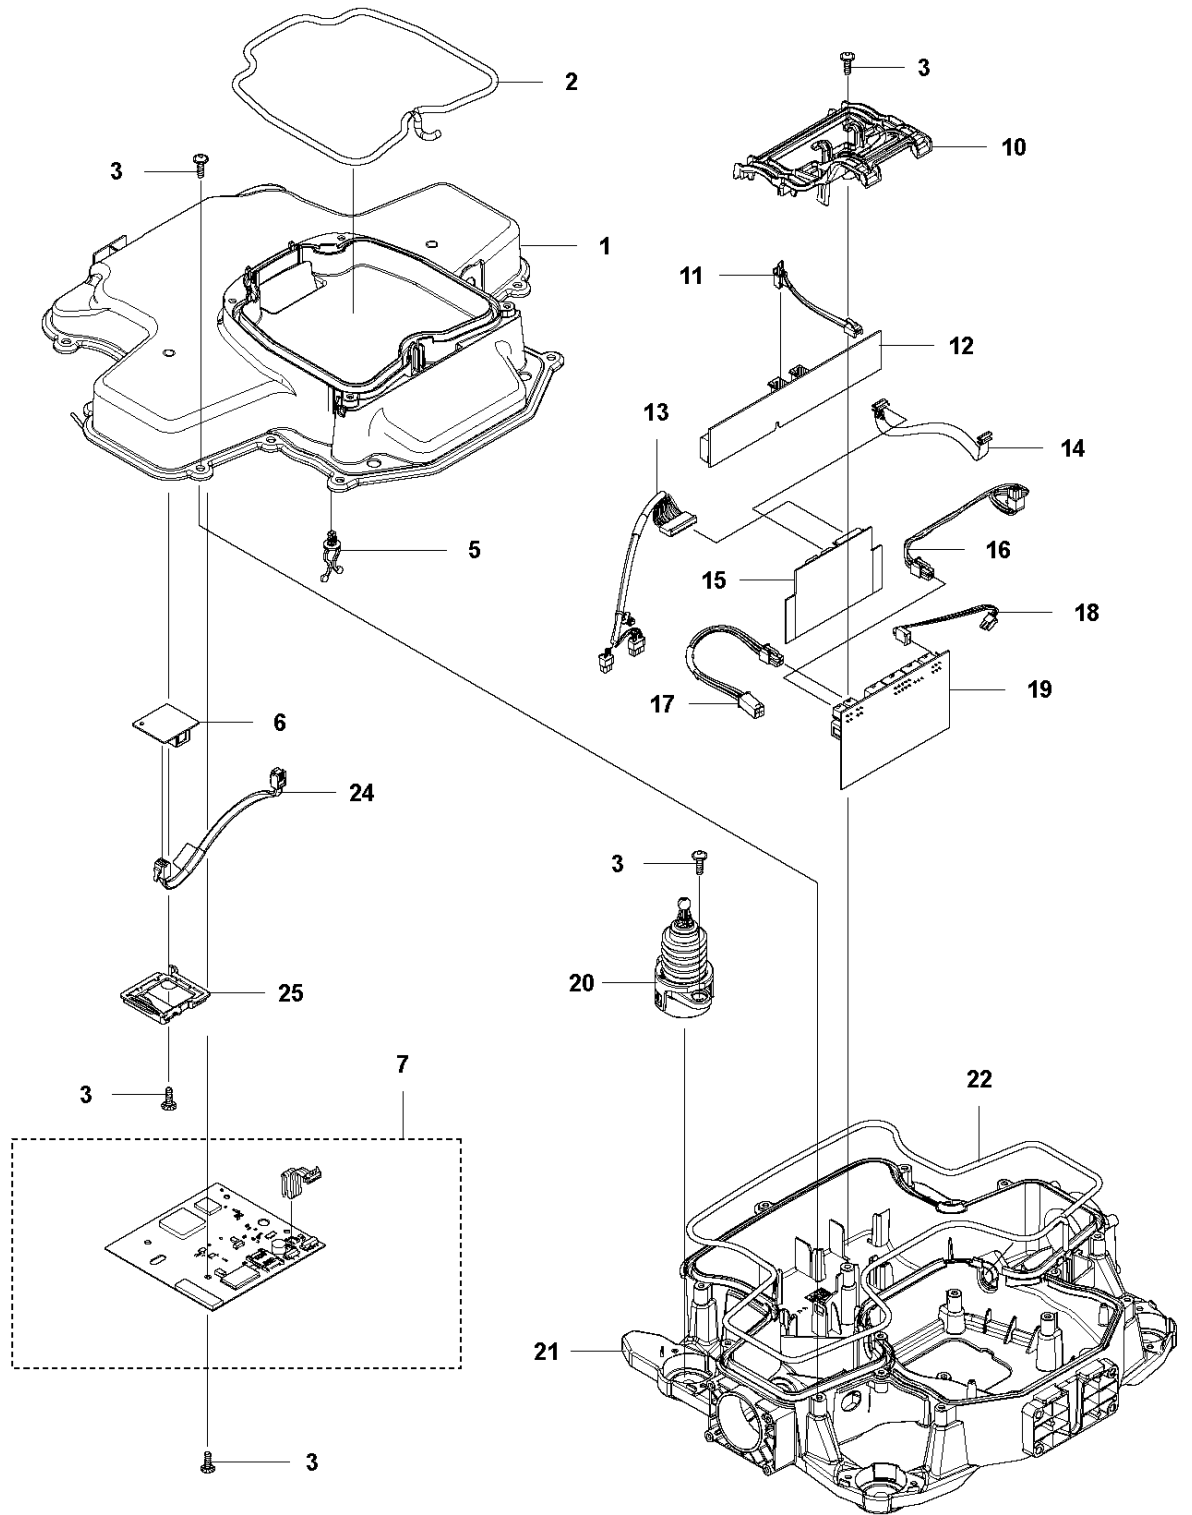

SPARE PARTS LIST

ROBOTIC LAWN MOWERS

AUTOMOWER 435X AWD, 2020-

A AUTOMOWER 435X AWD
BODY

Ref	Artikelnr	Beskrivning	Anmärkning	ANT SATS AL
1	596 30 00-01	BODY KIT	Top Cover Grey	1
1	596 30 00-02	BODY KIT	Top Cover White	1
1	596 30 00-03	BODY KIT	Top Cover Orange	1
2	593 30 96-01	KABLAGE KPL	LED light	1
3	588 59 67-04	KABLAGE KPL	US Sensor	1
4	597 16 18-01	BODY ASSY	Front	1
5	587 42 35-02	DEKAL	Husqvarna Crown	1
7	593 77 84-01	KLÄMMA	Body connection	1
8	574 45 01-01	SKRUV ITXPANT		10
9	591 49 46-01	HÅLLARE	Wheel Brush	1
10	580 52 68-01	HATT	Snaploc	1
11	591 46 74-01	STÖTFÅNGARE	Front	1
12	591 46 75-01	STÖTFÅNGARE	Front tail	1
13	586 35 97-01	DEKAL	Warning	1
16	597 16 19-01	BODY ASSY	Rear	1
17	591 49 46-01	HÅLLARE	Wheel Brusch	1
19	580 52 68-01	HATT	Snaploc	1
21	597 16 56-01	CHARGING PLATE KIT		1
22	591 46 78-01	STÖTFÅNGARE	Rear Head	1
23	591 46 79-01	STÖTFÅNGARE	Rear Tail	1

B AUTOMOWER 435X AWD
CHASSIS FRONT

CHASSIS

AUTOMOWER 435X AWD, 2020-

Ref	Artikelnr	Beskrivning	Anmärkning	ANT SATS AL
1	592 74 34-01	CHASSI	Upper front	1
2	574 87 47-14	TÄTNINGSLIST	Chassis Upper Front	1
3	575 54 33-14	SCREW		4
5	580 68 29-01	HÅLLARE	Twist lock	11
6	591 12 55-01	KRETSKORT	Magnetic Sensor	1
7	586 66 23-06	GPS MODULE	Automower Connect	1
10	592 74 37-01	HÅLLARE	PCB front	1
11	589 35 08-03	KABLAGE KPL	Modular Jack	1
12	591 12 57-02	KRETSKORT	Loop Receiver Board	1
13	580 61 44-02	KABLAGE KPL	Ultra Sonic Extension	1
14	579 70 86-02	KABLAGE KPL	AUX	1
15	578 28 57-01	KRETSKORT	Ultra Sonic Board	1
16	591 20 31-01	KABLAGE KPL	HMI cable 4P	1
17	591 20 33-01	KABLAGE KPL	Main Cable Adapter 4P	1
18	588 81 84-03	KABLAGE KPL	Led Light Extension	1
19	591 12 56-01	KRETSKORT	Motor Controler Board	1
20	592 73 63-01	JOYSTICK	Assy	4
21	592 74 36-01	CHASSI	Lower front	1
22	574 87 47-12	TÄTNINGSLIST	Chassis Lower Front	1
24	589 35 08-03	KABLAGE KPL	Modular Jack	1
25	591 49 43-01	HÅLLARE	Magnetic Sensor Board	1