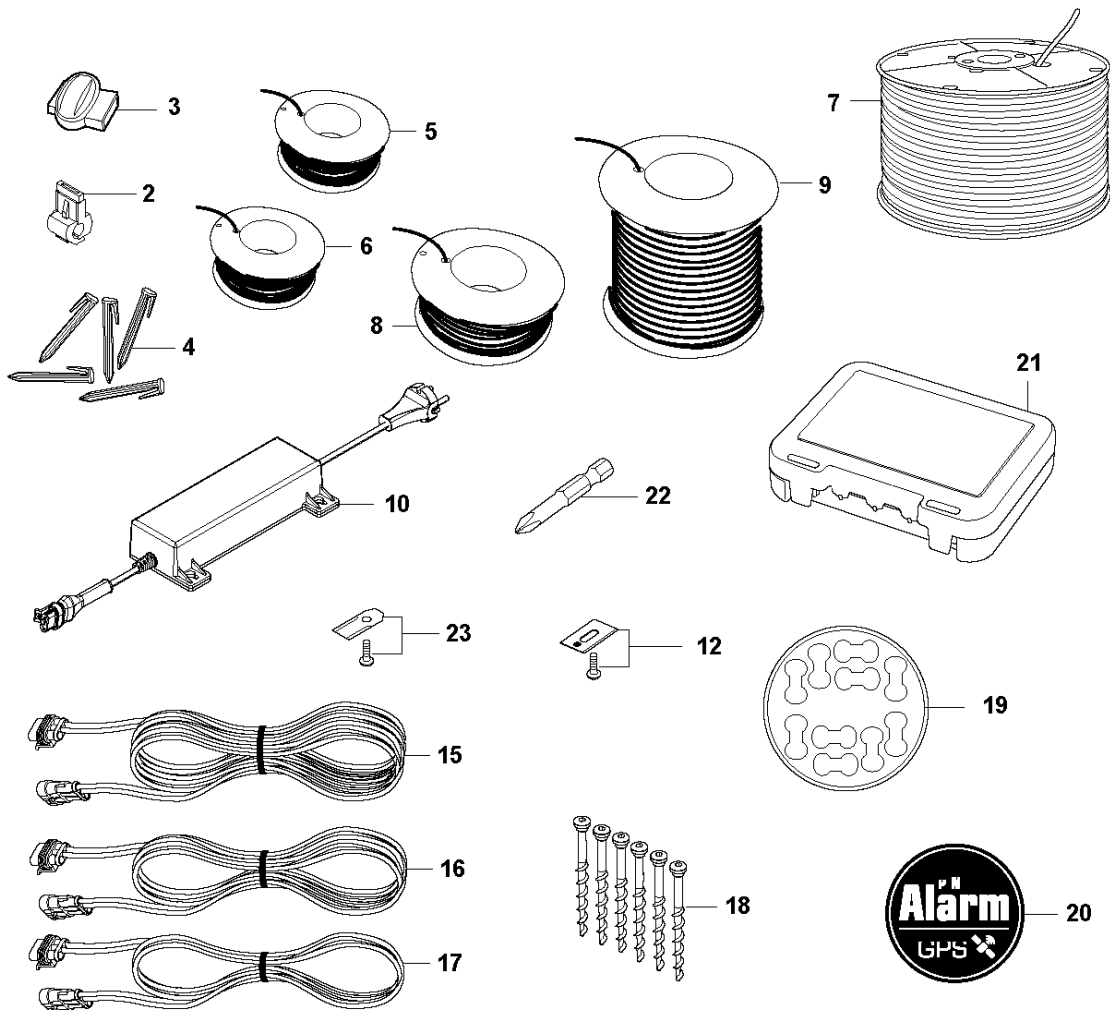

H AUTOMOWER 435X AWD INSTALLATION ACCESSORIES

INSTALLATIONSTILLBEHÖR

AUTOMOWER 435X AWD, 2020-

Ref	Artikelnr	Beskrivning	Anmärkning	ANT SATS AL
1	967 62 36-01	INSTALLATION KIT	S Wire 150 m, Staples 300 pc, Connectors 3 pcs, Couplers 5 pcs	1
1	967 62 36-02	INSTALLATION KIT	M Wire 250 m, Staples 400 pc, Connectors 3 pcs, Couplers 5 pcs	1
1	967 62 36-03	INSTALLATION KIT	S Wire 400 m, Staples 600 pc, Connectors 5 pcs, Couplers 5 pcs	1
2	535 12 90-01	KOPPLING	Loop Wire Connector	1
2	577 86 48-01	KOPPLING	Loop Wire Connector, Blister Pack 5 pcs	1
2	535 12 90-02	KOPPLING	Loop Wire Connector, Blister Pack 100 pcs	1
3	501 98 02-01	KOPPLING	Coupler	1
3	577 86 47-01	KOPPLING	Coupler, Blister Pack 5 pcs	1
3	501 98 02-03	KOPPLING	Coupler, 100 pcs	1
4	577 86 42-01	KLAMMER	Staple Blister Pack 100 pcs	1
4	583 97 34-01	KLAMMER	100 pcs	1
5	577 86 43-02	VAJER	Wire, Blister Pack 50 m	1
5	580 66 20-02	VAJER	Wire, 150 m	1
5	577 86 43-01	VAJER	Wire, Blister Pack 150 m	1
6	580 66 20-01	VAJER	Wire, 250 m	1
7	593 29 77-01	VAJER	Wire Pro, 300 m	1
8	522 91 41-01	VAJER	Wire, 500 m, diam 3,4mm	1
9	580 66 20-04	VAJER	Wire, 800 m	1
10	590 44 25-01	DRIVENHET	Power Unit EU	1
10	590 44 25-02	DRIVENHET	Power Unit GB	1
10	590 44 25-03	DRIVENHET	Power Unit CH	1
10	590 44 25-04	DRIVENHET	Power Unit US	1
12	595 08 44-01	BLADE SET	Endurance Blade, 6 pcs	1
12	595 08 44-02	BLADE SET	Endurance Blade, 45 pcs	1
12	595 08 44-03	BLADE SET	Endurance Blade, 300 pcs	1
15	588 76 50-04	KABEL	Low Voltage Cable, 20 m	1
16	588 76 50-05	KABEL	Low Voltage Cable, 10 m	1
17	588 76 50-06	KABEL	Low Voltage Cable, 3 m	1
18	575 23 86-01	SCREW KIT	6 pcs	1
18	577 86 49-01	SCREW	Blister Pack, 3 pcs	1
19	586 27 79-01	ETIKETT	Cable Markers, 10 pcs	1
20	594 05 48-01	DEKAL	Label Alarm	1
21	590 85 50-01	LÅDA	Cable Connector Protection	1
22	596 33 98-01	VERKTYG	Bit for Robotic Blades	1
23	577 86 46-03	BLADE SET	Long Life Safety Blade, Blister Pack 9 pcs	1
23	577 60 65-05	BLADE SET	Long Life Safety Blade, 45 pcs	1
23	577 60 66-04	BLADE SET	Long Life Safety Blade, 300 pcs	1