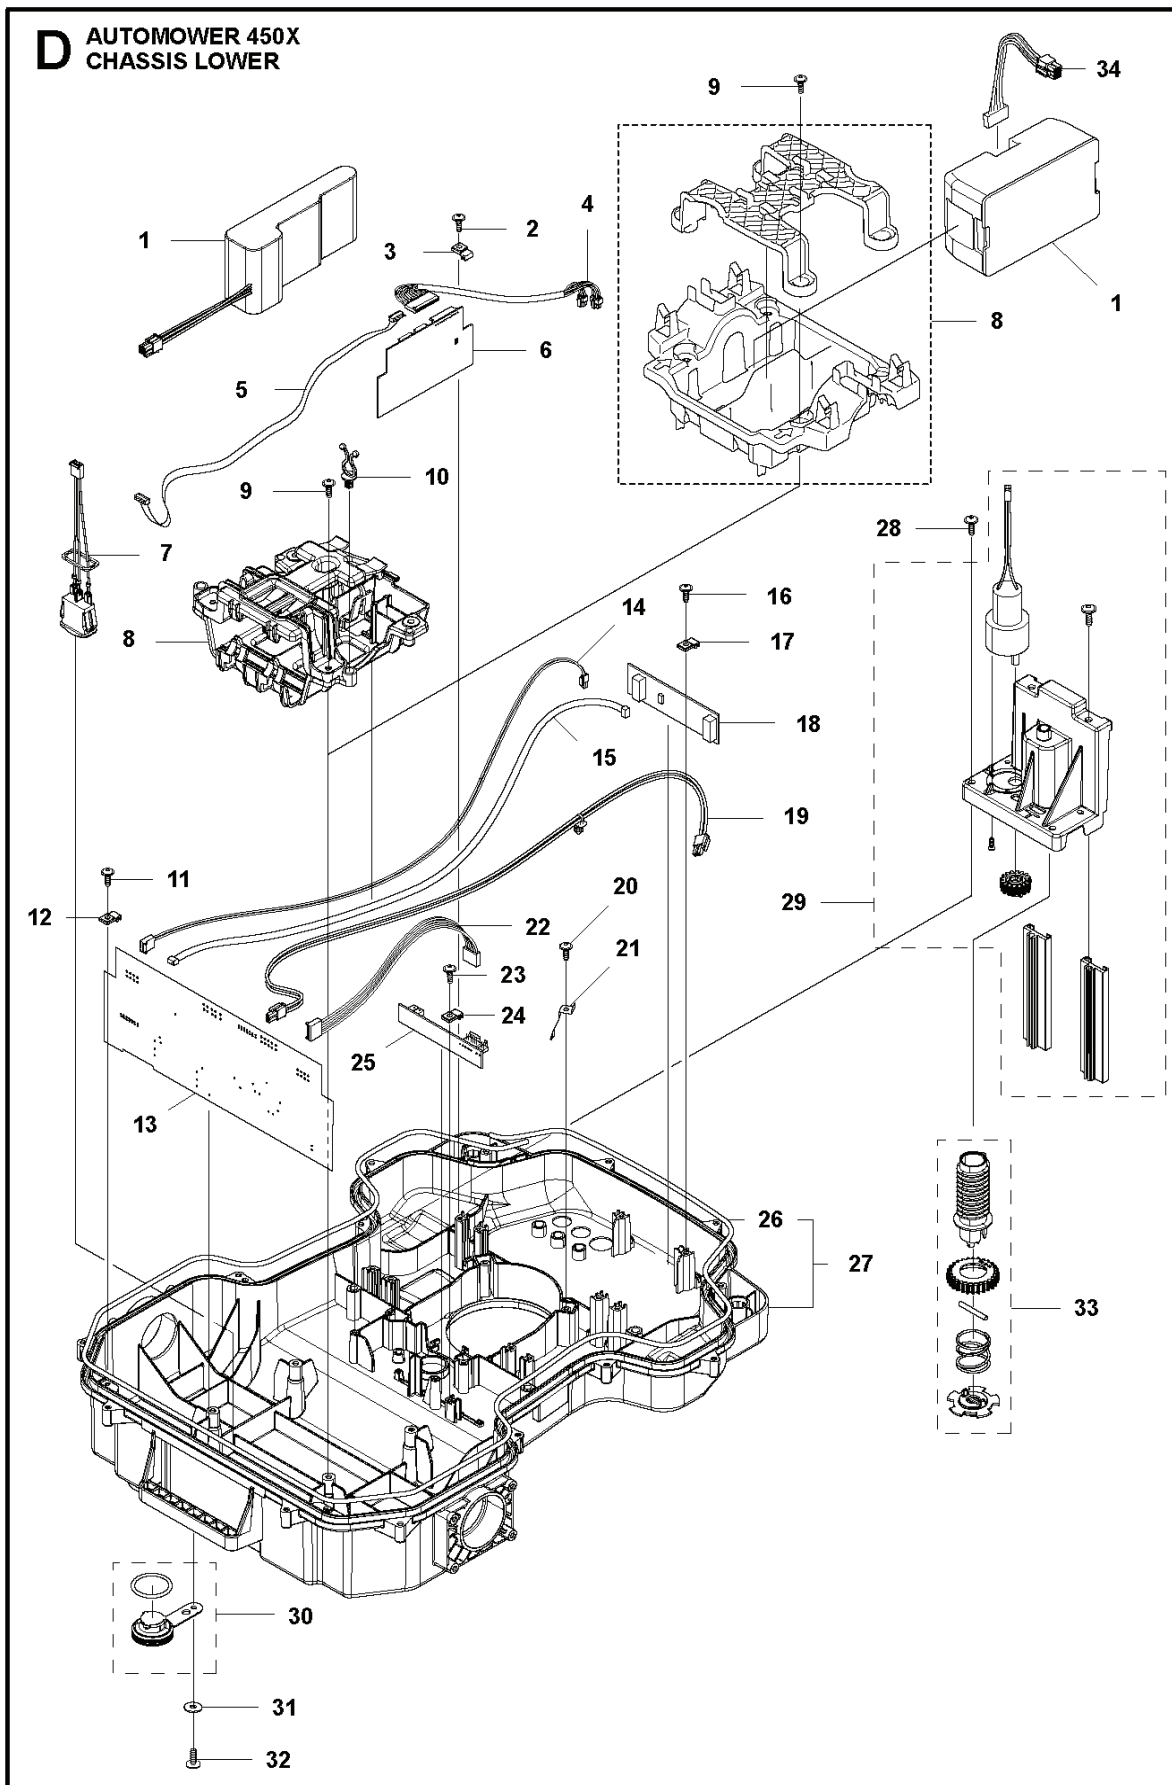

**D AUTOMOWER 450X
CHASSIS LOWER**

ROBOTIC LAWN MOWERS

PXM_REF	PXM_PARTNO	ARTIKELBESKRIVNING	PXM_REMARK		
1	593247401	BATTERI	From Serial number 191409786.	2	
1	589585701	BATTERI	Up to Serial number 1913XXXX	2	
2	575543314	SCREW	Screw	2	
3	579529401	ÖVERFALL	Clamp	2	
4	580614401	KABLAGE KPL	US-Extension Wiring	1	
5	579708601	KABLAGE KPL	AUX Cable	1	
6	578285701	KRETSKORT	PCBA US	1	
7	579708701	KABLAGE KPL	Switch On-Off	1	
8	596494701	HOLDER KIT	From Serial number 191409786	1	
8	580609602	HÅLLARE	Up to Serial number 1913XXXX	1	
9	574450101	SKRUV ITXPANT	Screw	5	
10	580682901	HÅLLARE	Holder Twist Lock	7	
11	575543314	SCREW	Screw	2	
12	579529401	ÖVERFALL	Clamp	2	
13	592852601	KRETSKORT	Main Board	1	
14	588818402	KABLAGE KPL	LED-Extension Wiring	1	
15	579708201	KABLAGE KPL	Sensor Cable	1	
16	575543314	SCREW	Screw	2	
17	579529401	ÖVERFALL	Clamp	2	
18	592852701	KRETSKORT	PCBA Loop Sensor	1	
19	580370702	KABLAGE KPL	Charging Cable	1	
20	575543314	SCREW	Screw	2	
21	581556101	FJÄDER	Spring	2	
22	579708001	KABLAGE KPL	Height Adjustment Wiring	1	
23	575543314	SCREW	Screw	1	
24	579529401	ÖVERFALL	Clamp	1	
25	579728502	KRETSKORT	PCBA Height Adjustment	1	
26	574874705	TÄTNINGSLIST	Sealing Strip (1 pcs. diam. 5 mm)	1	
27	583944502	CHASSIS KIT	Chassis KIT	1	
28	575543314	SCREW	Screw	4	
29	501068301	MOTOR KPL	Motor ASSY	1	
30	581621202	PLUG KIT	Plug KIT	1	
31	734113741	BRICKA	Washer	1	
32	574450101	SKRUV ITXPANT	Screw	1	
33	581621601	SCREW KIT	Gear KIT	1	
34	591203601	KABLAGE KPL	From Serial number 191409786.	1