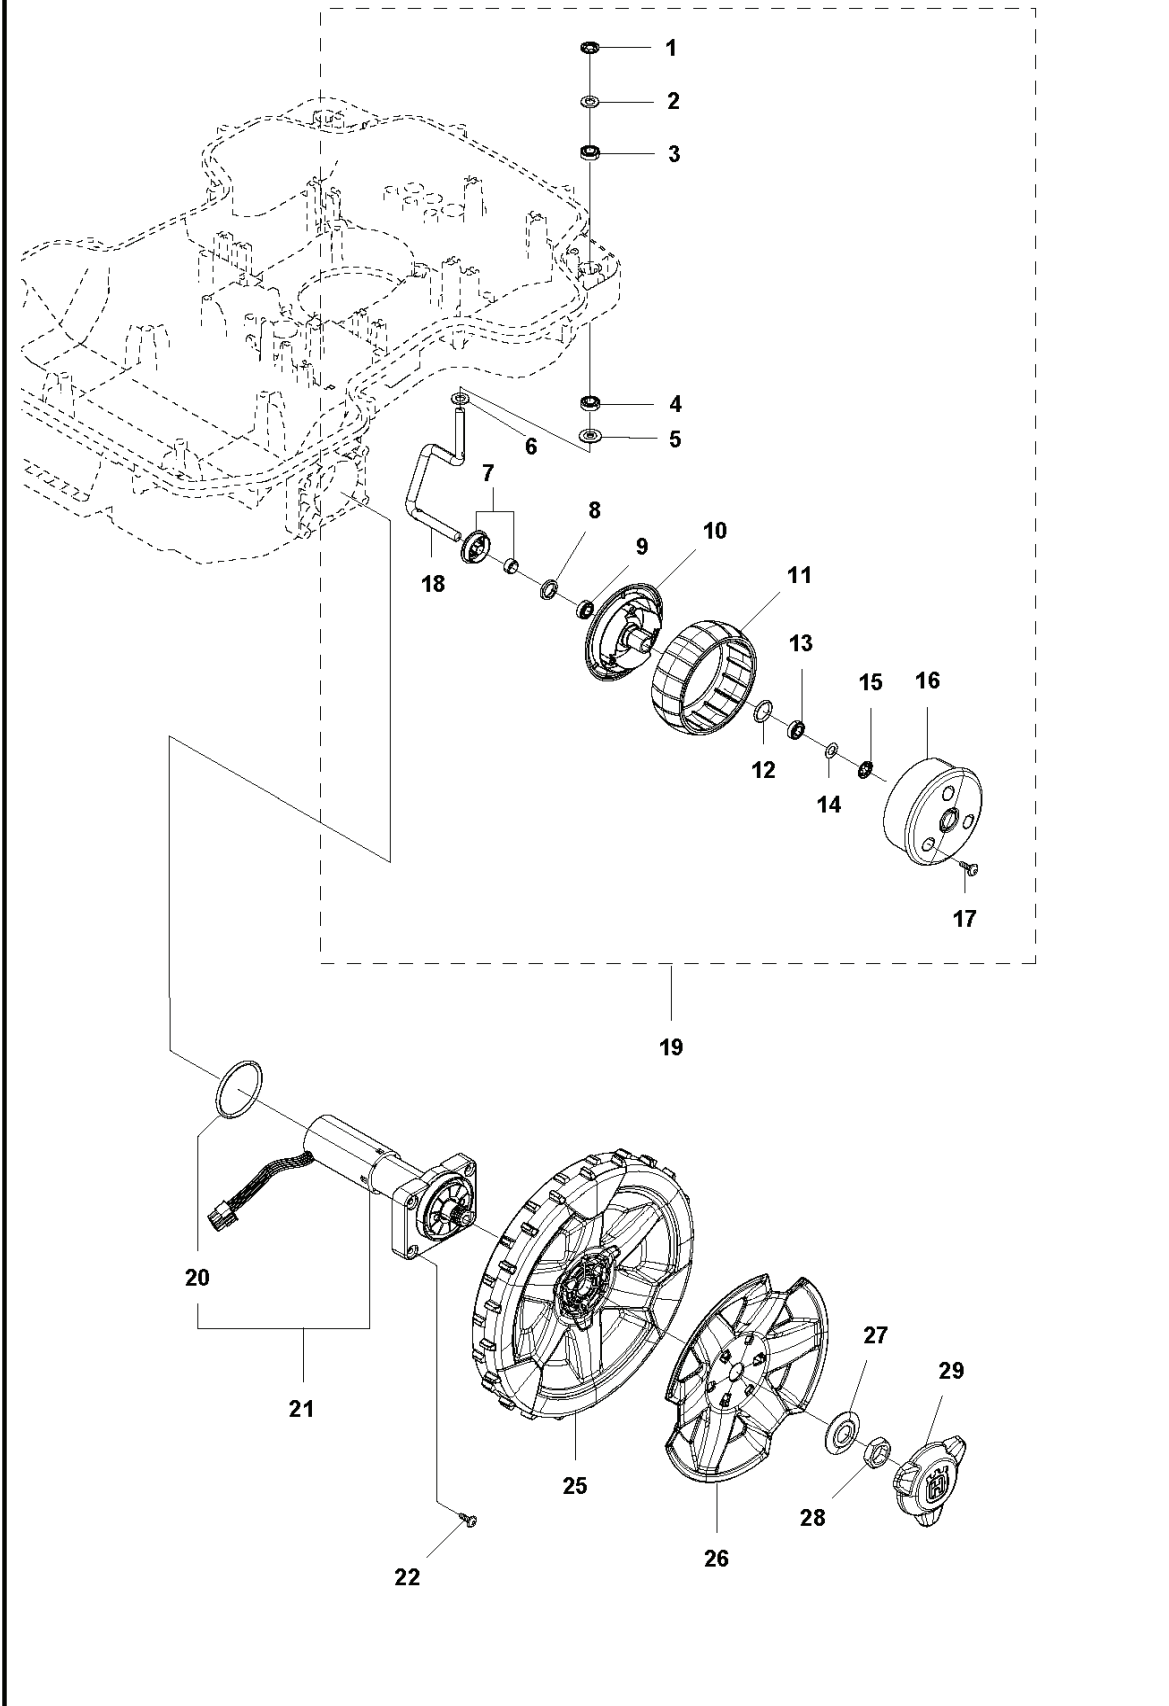

E AUTOMOWER 450X
WHEELS & TIRES

ROBOTIC LAWN MOWERS

PXM_REF	PXM_PARTNO	ARTIKELBESKRIVNING	PXM_REMARK	
1	576019302	LÅSBRICKA	Lock Washer	2
2	580764601	BRICKA	Washer	2
3	580605101	KULLAGER	Ball Bearing	2
3	597795601	KULLAGER	Tube 50 pcs	1
4	597795601	KULLAGER	Tube 50 pcs	1
4	580605101	KULLAGER	Ball Bearing	2
5	535087803	BRICKA	Washer	2
6	580764601	BRICKA	Washer	2
7	581621501	SHEILD KIT	Sheild KIT	2
8	580487101	TÄTNING	Sealing	2
9	597795601	KULLAGER	Tube 50 pcs	1
9	580605101	KULLAGER	Ball Bearing	2
10	579457101	HJUL	Wheel Inside	2
11	574449801	HJUL	Tire	2
12	580445101	O-RING	O-Ring	2
13	580605101	KULLAGER	Ball Bearing	2
13	597795601	KULLAGER	Tube 50 pcs	1
14	580764601	BRICKA	Washer	2
15	576019302	LÅSBRICKA	Lock Washer	2
16	579457201	HJUL	Wheel Outside	2
17	575543314	SCREW	Screw	6
18	580336101	SPINDEL	Spindle	2
19	581621401	HJUL KIT	Front Wheel KIT	2
20	580443902	O-RING	O-Ring	2
21	581621306	MOTOR KIT	Wheel Motor ASSY	2
22	574450101	SKRUV ITXPANT	Screw	8
25	582280203	HJUL KPL	Rear Wheel	2
26	579505701	HJULKÅPA	Wheel Cover	2
27	586210601	BRICKA	Spring Washer	2
28	731432401	HEXAGON TUNN MUTTER	Thin Nut	2
29	579505502	NAVKAPSEL	Hub Cap	2