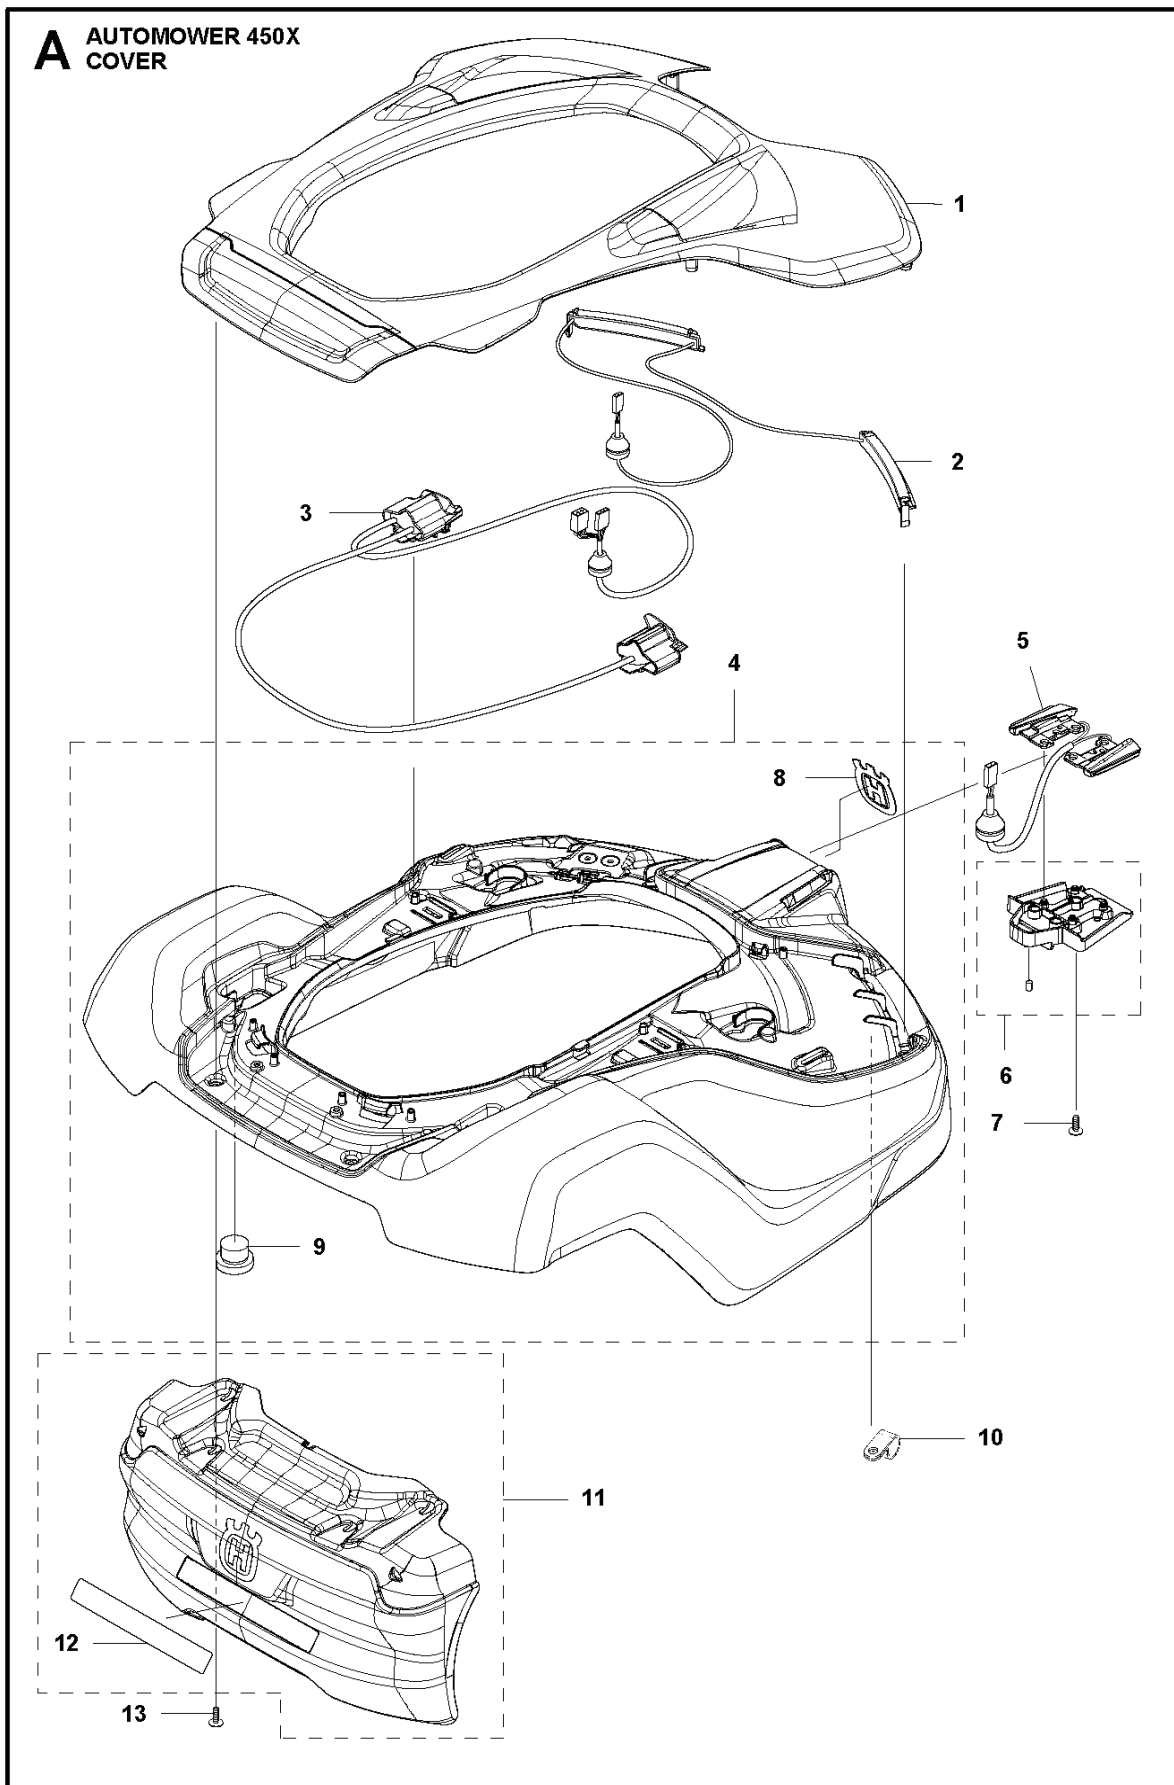

A AUTOMOWER 450X
COVER

ROBOTIC LAWN MOWERS

PXM_REF	PXM_PARTNO	ARTIKELBESKRIVNING	PXM_REMARK		
1	588799101	BODY KIT	Top Cover Grey	1	
1	588799102	BODY KIT	Top Cover White	1	
1	588799103	BODY KIT	Top Cover Orange	1	
2	501065101	KABLAGE KPL	LED Lights	1	
3	501065201	KABLAGE KPL	US-Sensors	1	
4	501061102	BODY ASSY	Body ASSY	1	
5	585539204	KABLAGE KPL	Charging Plate Wiring	1	
6	501065602	HÅLLARE KPL	Holder ASSY	1	
7	575543314	SCREW	Screw	1	
8	587423501	DEKAL	Decal Crown	1	
9	580526801	HATT	Cap Snaploc	4	
10	501610601	ÖVERFALL	Clips	1	
11	501065001	BUMPER ASSY	Bumper ASSY	1	
12	586359701	DEKAL	Label Warning	1	
13	574450101	SKRUV ITXPANT	Screw	10