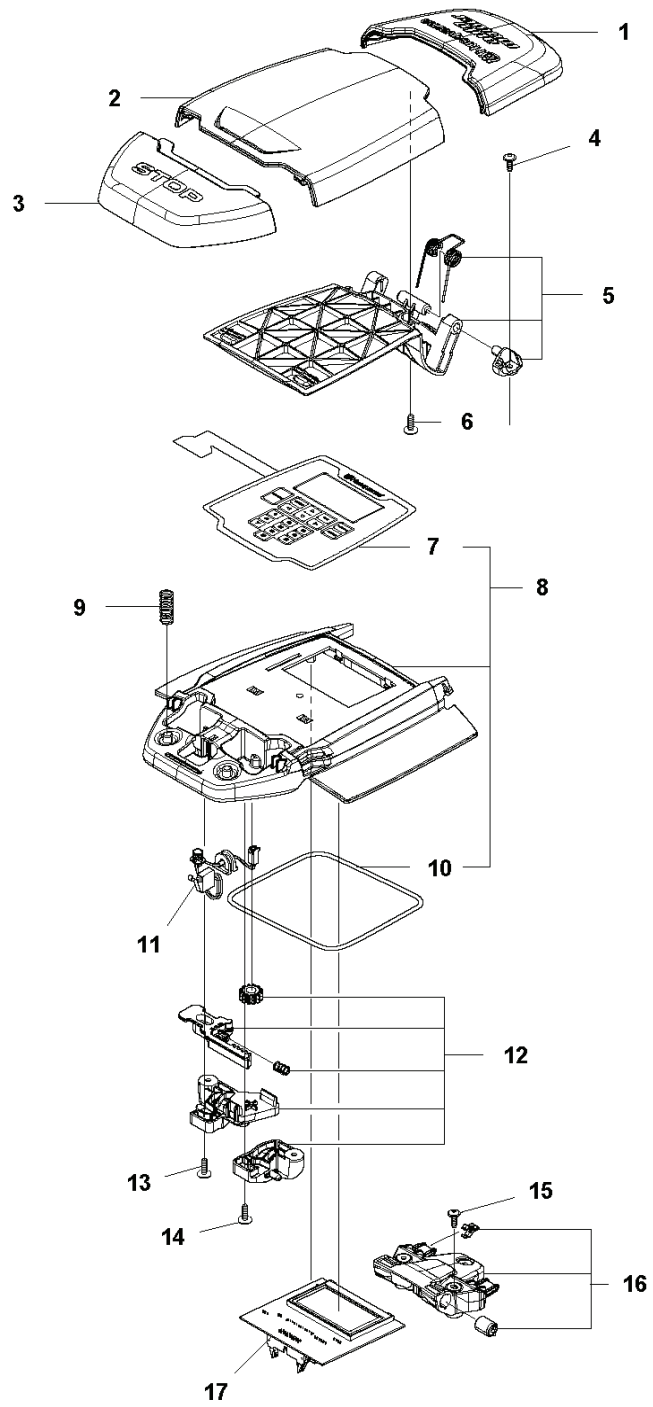

C AUTOMOWER 450X
CENTER CONSOL

ROBOTIC LAWN MOWERS

PXM_REF	PXM_PARTNO	ARTIKELBESKRIVNING	PXM_REMARK		
1	588797504	KÅPA	Cover	1	
2	579458503	LUCKA	Hatch	1	
3	579458101	KNAPP	Stop Button	1	
4	575543314	SCREW	Screw	2	
5	501065801	HINGE KIT	Hinge KIT	1	
6	575543314	SCREW	Screw	2	
7	579627902	TANGENTBORD	Keyboard	1	
8	583943702	TÄCKLOCKSSATS	Cover ASSY	1	
9	535130101	FJÄDER	Spring	2	
10	574874706	TÄTNINGSLIST	Sealing Strip (1 pcs. diam. 5 mm)	1	
11	574480302	BRYTARE	Switch	1	
12	501066001	LOCK KIT	Locking Plate KIT	1	
13	575543314	SCREW	Screw	1	
14	575543314	SCREW	Screw	1	
15	575543314	SCREW	Screw	3	
16	581620701	SUPPORT KIT	Support KIT	1	
17	592910401	KRETSKORT	From 2019 Models	1	
17	588275901	KRETSKORT	For 2016-2018 Models	1