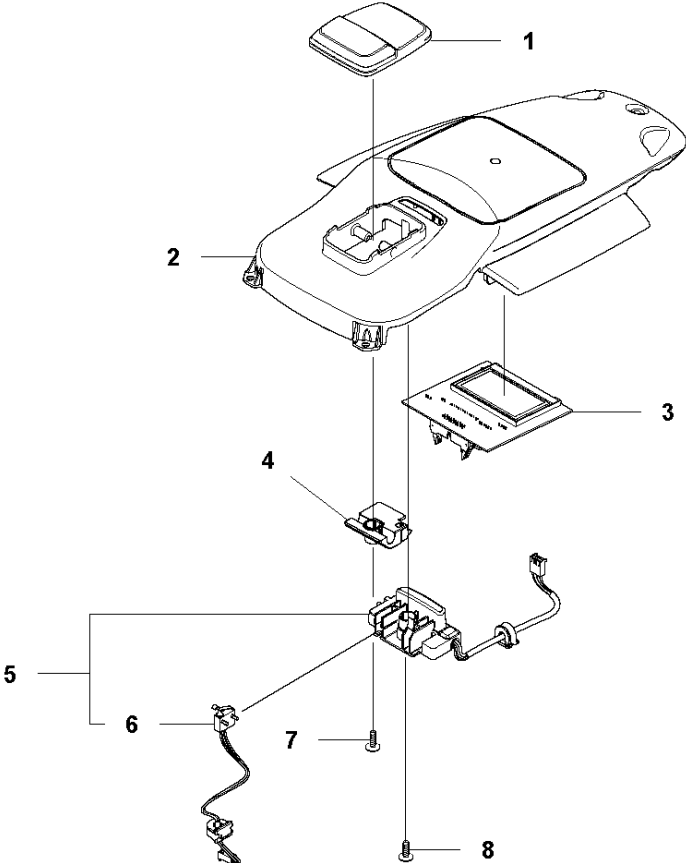

# SPARE PARTS LIST

ROBOTIC LAWN MOWERS

AUTOMOWER 520, 2018-

**C** AUTOMOWER 520, 550  
CENTER CONSOL

## CENTER CONSOL

AUTOMOWER 520, 2018-

Ref	Artikelnr	Beskrivning	Anmärkning	ANT	SATS
1	589 33 61-01	KNAPP	Button Start /Stop	1	
2	589 33 60-01	KONSOL	Console Center	1	
3	592 91 04-01	KRETSKORT	Printed Circuit HMI	1	
4	589 33 62-01	STÖD	Support	1	
5	589 33 66-01	HUS KPL	Housing Assy	1	
6	574 48 03-02	BRYTARE	Switch micro	1	5
7	575 54 33-14	SCREW	Screw	1	
8	575 54 33-14	SCREW	Screw	1	