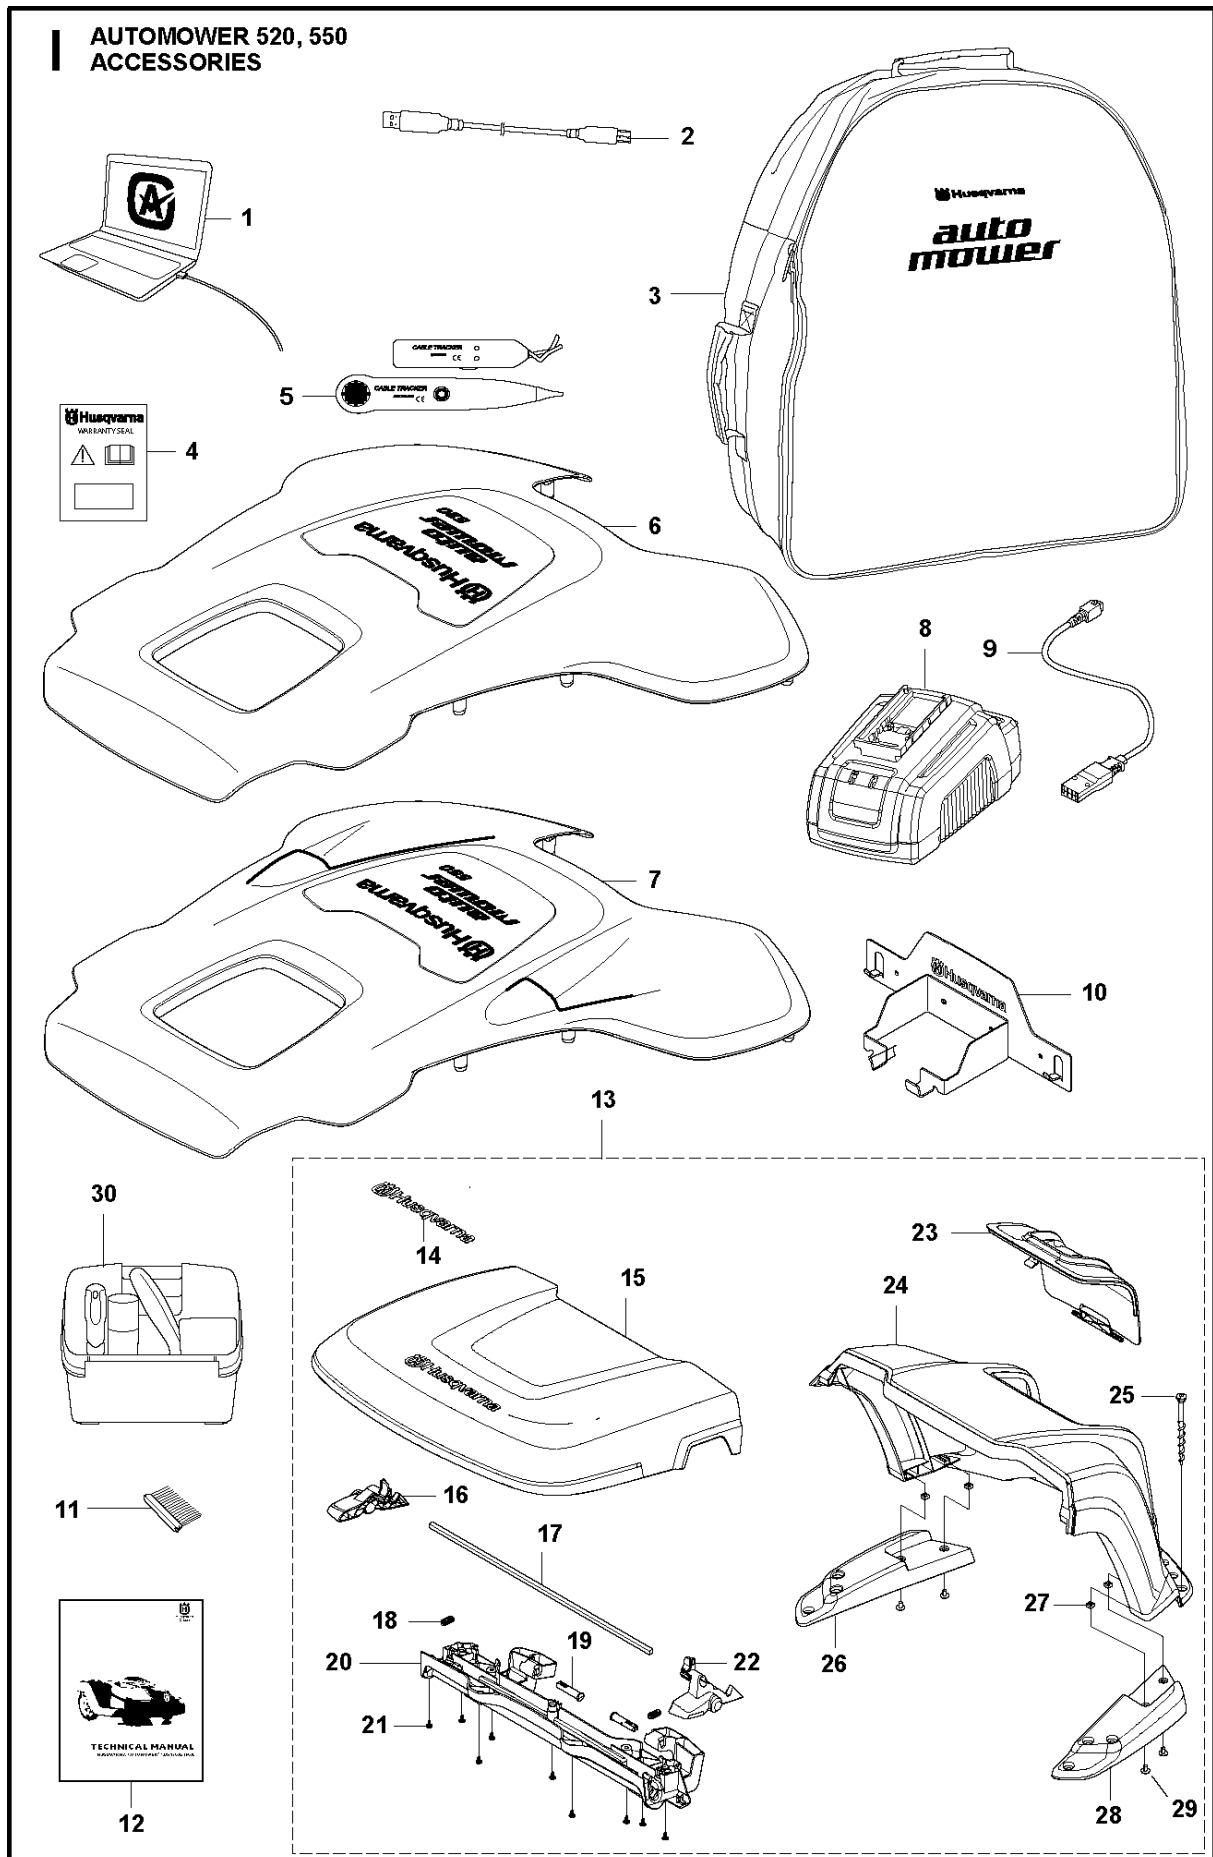

**AUTOMOWER 520, 550
ACCESSORIES**

Ref	Artikelnr	Beskrivning	Anmärkning	ANT	SATS
				AL	AL
2	577 51 81-02	KABEL	Service Cable (USB)	1	
3	522 91 67-01	VÄSKA	Bag	1	
4	580 68 95-02	DEKAL	Warranty Seal 1pcs	1	
5	577 60 68-01	TESTUTRUSTNING	Interruption Detector	1	
6	591 49 60-01	BODY KIT	Cover KIT Top Robotic Grey 520	1	
6	591 49 60-02	BODY KIT	Cover KIT Top Orange 520	1	
7	591 49 61-01	BODY KIT	Cover KIT Top Robotic Grey 550	1	
7	591 49 61-02	BODY KIT	Cover KIT Top Orange 550	1	
8	588 40 84-01	LADDARE	Quick Charger with Battery Test	1	
9	588 20 26-01	KABLAGE KPL	Cable Quick Charger	1	
10	585 01 97-02	WALL HANGER	Wall Hanger	1	
11	581 98 20-02	BORSTSATS	Brush, 6 pcs	1	
12	115 81 90-01	VERKSTADSHANDBOK	Technical Handbook -420, 430X, 450X Swedish	1	
12	115 81 90-06	VERKSTADSHANDBOK	Technical Handbook -420, 430X, 450X Danish	1	
12	115 81 90-11	VERKSTADSHANDBOK	Technical Handbook -420, 430X, 450X Finnish	1	
12	115 81 90-21	VERKSTADSHANDBOK	Technical Handbook -420, 430X, 450X Norwegian	1	
12	115 81 90-26	VERKSTADSHANDBOK	Technical Handbook -420, 430X, 450X English	1	
12	115 81 90-31	VERKSTADSHANDBOK	Technical Handbook -420, 430X, 450X French	1	
12	115 81 90-36	VERKSTADSHANDBOK	Technical Handbook -420, 430X, 450X Dutch	1	
12	115 81 90-41	VERKSTADSHANDBOK	Technical Handbook -420, 430X, 450X Italian	1	
12	115 81 90-46	VERKSTADSHANDBOK	Technical Handbook -420, 430X, 450X Spanish	1	
12	115 81 90-51	VERKSTADSHANDBOK	Technical Handbook -420, 430X, 450X German	1	
12	115819056	TBD	Technical Handbook -420, 430X, 450X Russian	1	
12	115819058	TBD	Technical Handbook -420, 430X, 450X Hungarian	1	
12	115819059	TBD	Technical Handbook -420, 430X, 450X Portuguese	1	
12	115819061	TBD	Technical Handbook -420, 430X, 450X Polish	1	
12	115819062	TBD	Technical Handbook -420, 430X, 450X Romanian	1	
12	115819063	TBD	Technical Handbook -420, 430X, 450X Estonian	1	
12	115819064	TBD	Technical Handbook -420, 430X, 450X Latvian	1	
12	115819065	TBD	Technical Handbook -420, 430X, 450X Lithuanian	1	
12	115819068	TBD	Technical Handbook -420, 430X, 450X Slovakian	1	
12	115819071	TBD	Technical Handbook -420, 430X, 450X Greek	1	
12	115819076	TBD	Technical Handbook -420, 430X, 450X Turkish	1	
12	115819079	TBD	Technical Handbook -420, 430X, 450X Japanese	1	
12	115819081	TBD	Technical Handbook -420, 430X, 450X Croatian	1	
12	115 81 90-84	VERKSTADSHANDBOK	Technical Handbook -420, 430X, 450X Slovenian	1	
12	115819090	TBD	Technical Handbook -420, 430X, 450X Czech	1	
12	115819096	TBD	Technical Handbook -420, 430X, 450X Spanish (USA)	1	
13	585 01 94-01	HUS	House KIT	1	
14	577 46 90-01	DEKAL	Decal	1	13