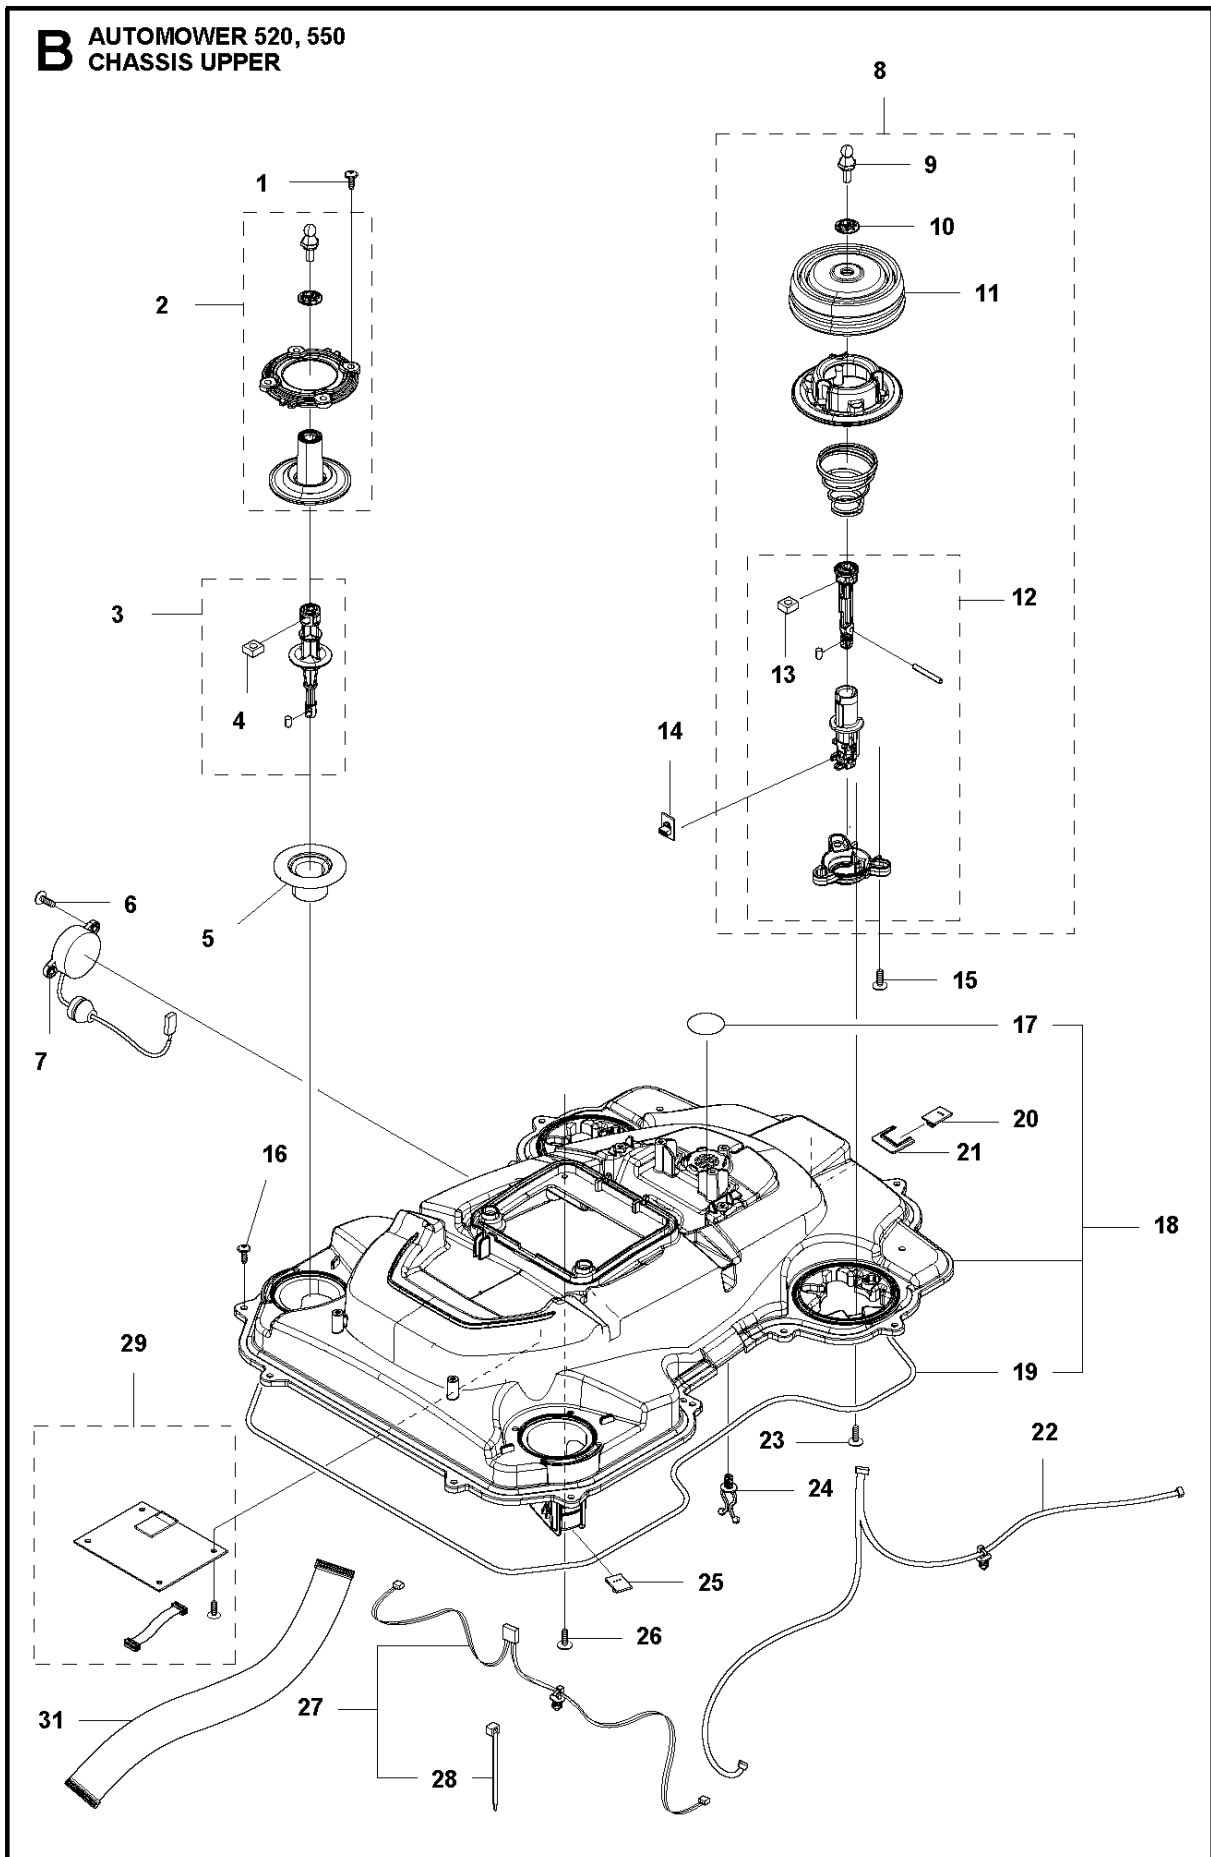

B AUTOMOWER 520, 550
CHASSIS UPPER

Ref	Artikelnr	Beskrivning	Anmärkning	ANT	SATS AL
1	574 45 01-01	SKRUV ITXPANT	Screw	8	
2	501 06 13-01	JOYSTICK KIT	Joystick KIT Rear	2	
3	501 12 26-02	JOYSTICK KIT	Column KIT	2	
4	503 22 66-01	MUTTER 4-KANT	Square Nut	2	3
5	535 14 32-01	UTSLAGSBEGRÄNSARE	Deflection Limiter	2	
6	575 54 33-14	SCREW	Screw	2	
7	579 70 63-02	BUZZER	Buzzer	1	
8	581 62 09-03	JOYSTICK KIT	Joystick KIT Front	2	
9	580 52 67-01	STUD	Stud	2	8
10	579 52 57-01	BRICKA	Washer	2	8
11	579 47 46-01	BÄLG	Bellows	2	8
12	587 44 88-02	JOYSTICK KIT	Joystick KIT	2	8
13	503 22 66-01	MUTTER 4-KANT	Square Nut	2	8,12
14	592 85 23-01	KRETSKORT	PCBA Lift Sensor	2	
15	575 54 33-14	SCREW	Screw	6	
16	574 45 01-01	SKRUV ITXPANT	Screw	14	
17	577 75 37-01	KIT	Air Filter 10 pcs	1	18
18	581 62 08-02	CHASSIS KIT	Chassis KIT	1	
19	574 87 47-05	TÄTNINGSLIST	Sealing Strip (1 pcs, Ø5 mm)	1	18
20	592 85 24-01	KRETSKORT	PCBA Collision Sensor	1	
21	587 83 49-01	KLÄMMA	Clip	1	
22	581 66 09-01	LOOM KIT	Wiring	1	
23	574 45 01-01	SKRUV ITXPANT	Screw	6	
24	580 68 29-01	HÅLLARE	Holder Twist Lock	2	
25	592 85 24-01	KRETSKORT	PCBA Collision Sensor	1	
26	574 45 01-01	SKRUV ITXPANT	Screw	4	
27	581 62 11-01	LOOM KIT	Wiring KIT	1	
28	900 23 87-08	BUNTBAND	Tie Wrap	2	27
29	586 66 23-05	GPS MODULE	Automower Connect KIT	1	
31	579 70 62-01	KABLAGE KPL	Wiring	1