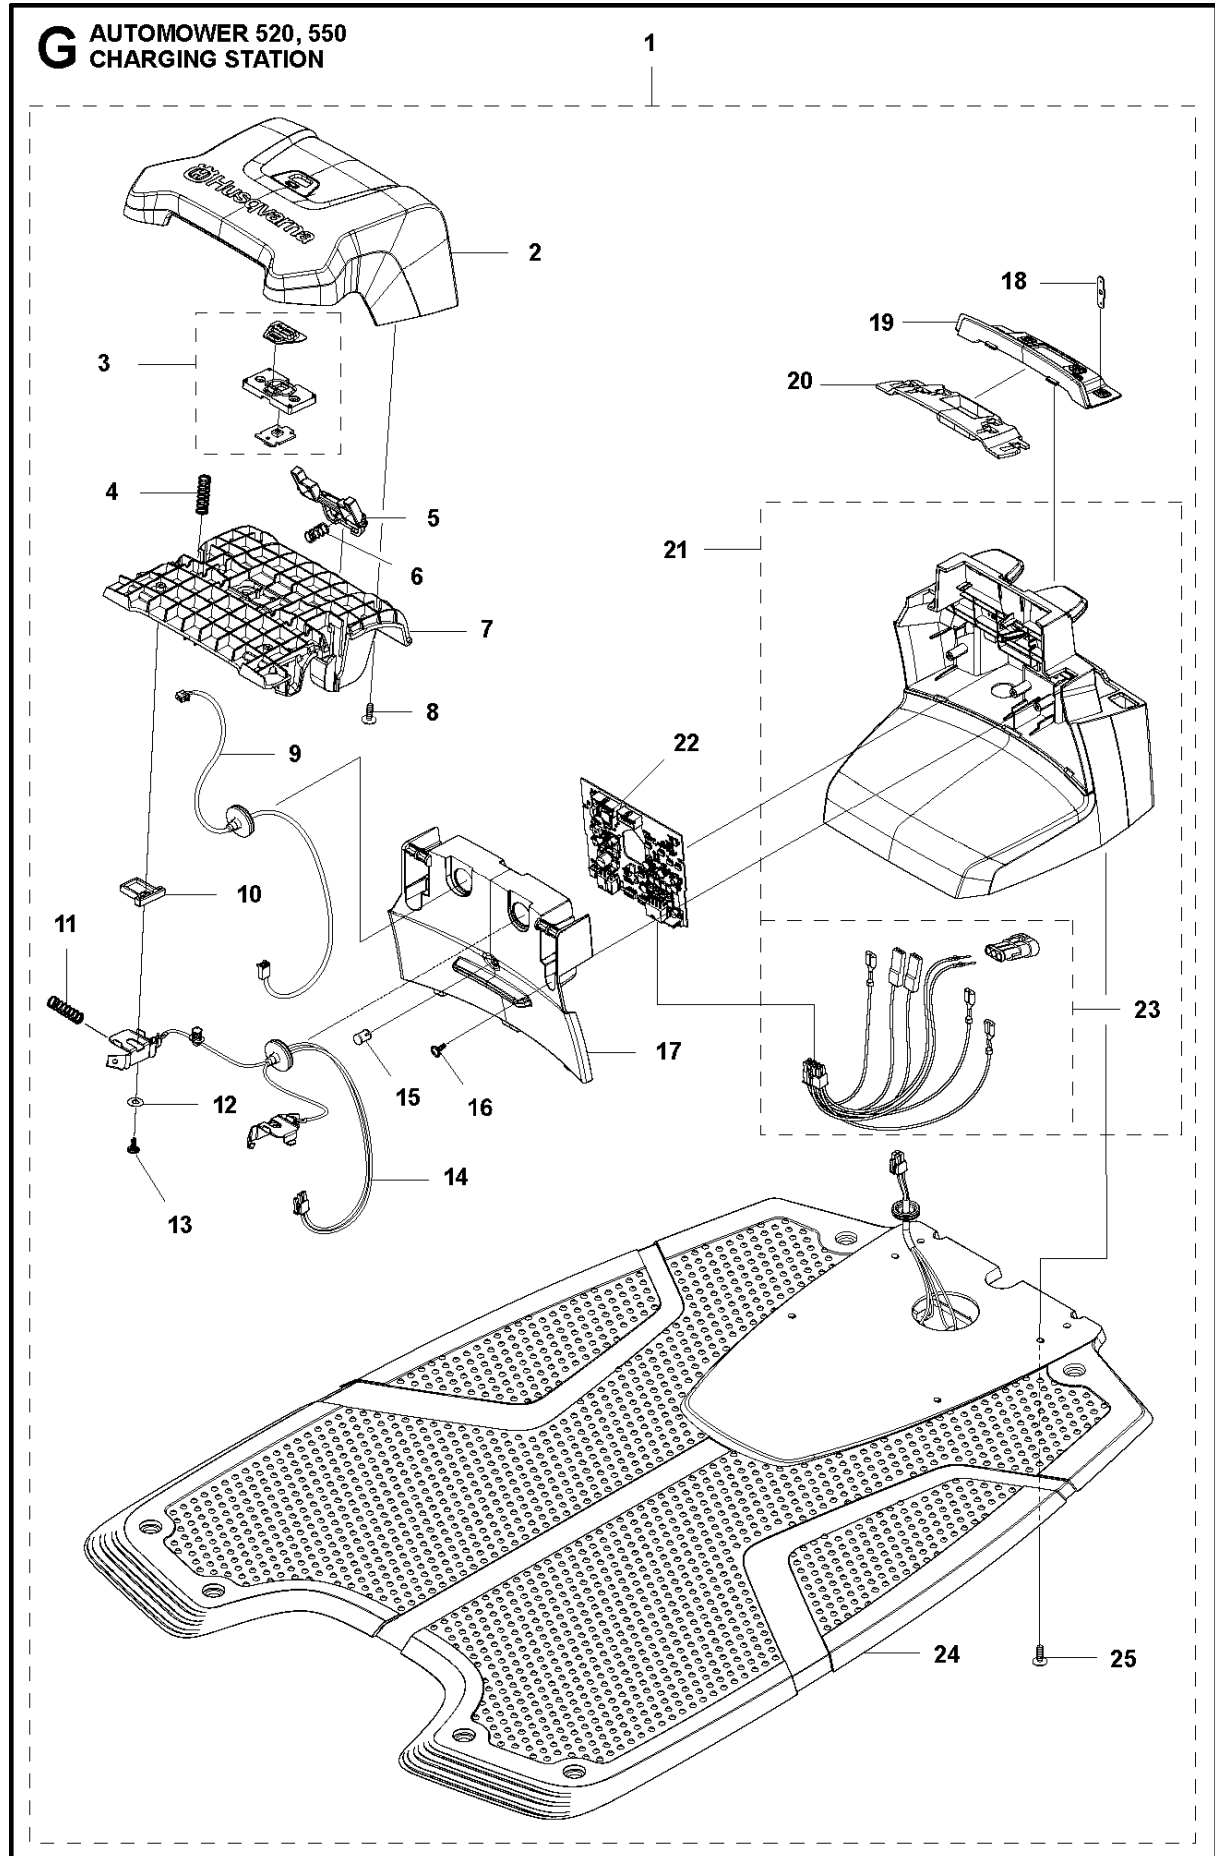

LADDSTATION

AUTOMOWER 520, 2018-

Ref	Artikelnr	Beskrivning	Anmärkning	ANT	SATS
				AL	
1	580 76 55-12	LADDSTATION	Charging Station	1	
2	579 44 82-04	HATT	Cap	1	
3	501 06 59-01	BUTTON KIT	Home Button KIT	1	
4	580 51 14-01	FJÄDER	Spring	2	
5	579 46 24-02	KNAPP	Button - Release	1	
6	574 48 70-01	FJÄDER	Spring	1	
7	579 45 80-04	RAM	Frame	1	
8	575 54 33-14	SCREW	Screw	4	
9	579 70 83-01	LOOM	Home Button Wiring	1	
10	579 46 05-01	DISTANS	Distance	2	
11	580 51 14-01	FJÄDER	Spring	2	
12	734 11 37-41	BRICKA	Washer	2	
13	575 54 33-14	SCREW	Screw	2	
14	585 53 95-02	KABLAGE KPL	Loom Charging Contact	1	
15	590 21 72-01	LINS	Lens	1	
16	575 54 33-14	SCREW	Screw	2	
17	579 45 97-03	LOCK	Lid	1	
18	580 50 41-01	POLSKO	Terminal	5	
19	579 45 98-03	PANEL	Panel	1	
20	579 45 99-01	HÅLLARE	Holder	1	
21	588 18 88-01	HUS KPL	Housing KIT	1	
22	592 89 45-01	KRETSKORT	Printed Circuit PCBA Charging Station	1	
23	588 47 89-01	KABELSATS	Cable KIT	1	21
24	590 09 40-01	BASE ASSY	Charging Plate	1	
25	575 54 33-14	SCREW	Screw	4