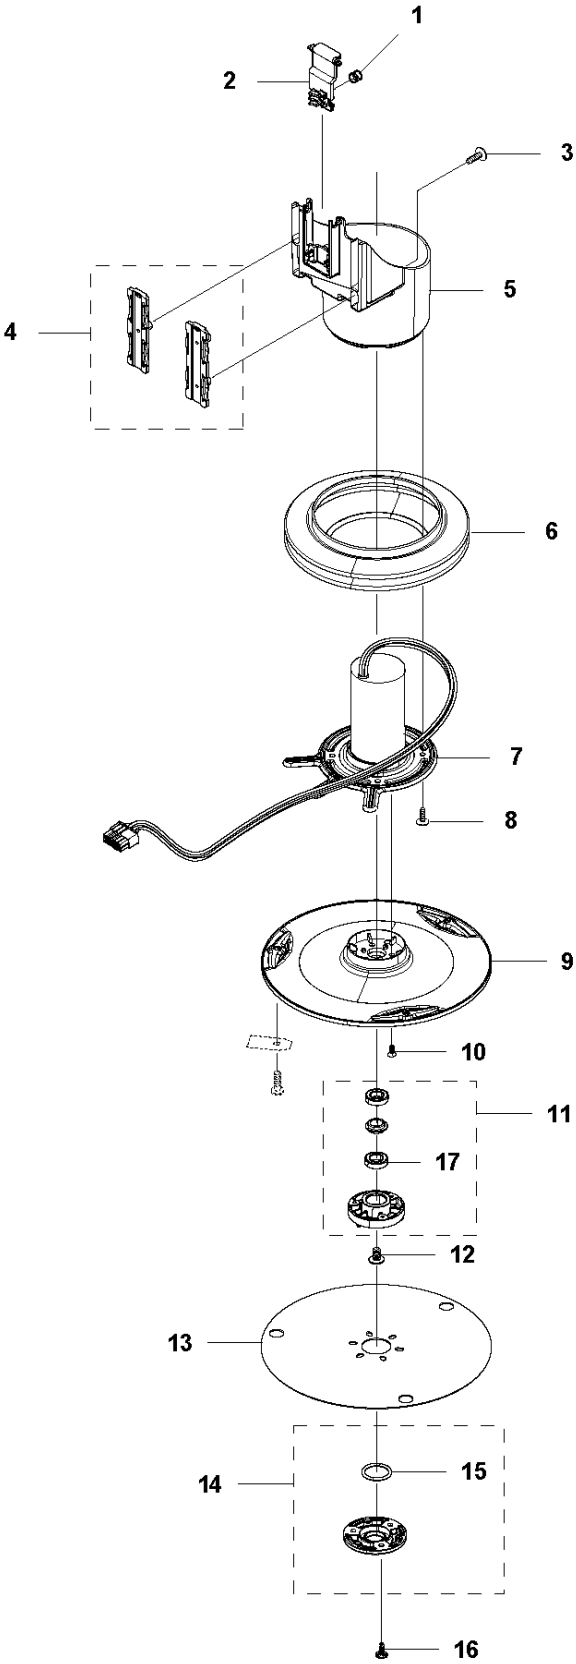

F AUTOMOWER 520, 550
BLADE MOTOR & CUTTING EQUIPMENT

Ref	Artikelnr	Beskrivning	Anmärkning	ANT	SATS AL
1	580 62 44-01	FJÄDER	Spring	1	
2	579 56 46-01	LÄNK	Link	1	
3	575 54 33-14	SCREW	Screw	3	
4	581 62 18-01	LAGERSATS	Bearing KIT	1	
5	579 56 45-01	HUS	Housing	1	
6	579 66 64-03	BÄLG	Bellows	1	
7	587 38 14-01	MOTOR KPL	Cutting Motor ASSY	1	
8	575 54 33-14	SCREW	Screw	4	
9	587 37 81-01	KNIVDISK	Cutting Disc	1	
10	535 13 05-02	SCREW	Screw	3	
11	588 42 17-02	LAGERHUS KPL	Bearing Housing KIT	1	
12	535 07 60-01	SCREW	Screw	1	
13	587 37 80-01	HASPLÅT	Skid Plate	1	
14	587 44 96-01	TÄCKLOCKSSATS	Bearing Cover KIT	1	
15	585 29 75-01	O-RING	O-Ring	1	
16	575 54 33-14	SCREW	Screw	3	
	577 86 46-03	BLADE SET	Long Life Safety Blade, Blister Pack, 9 pcs	1	
	577 60 65-05	BLADE SET	Long Life Safety Blade, 45 pcs	1	
	577 60 66-04	BLADE SET	Long Life Safety Blade, 300 pcs	1	
17	535 07 57-03	KULLAGER		1	11
17	593 08 08-01	KULLAGER	Tube 50 pcs	1