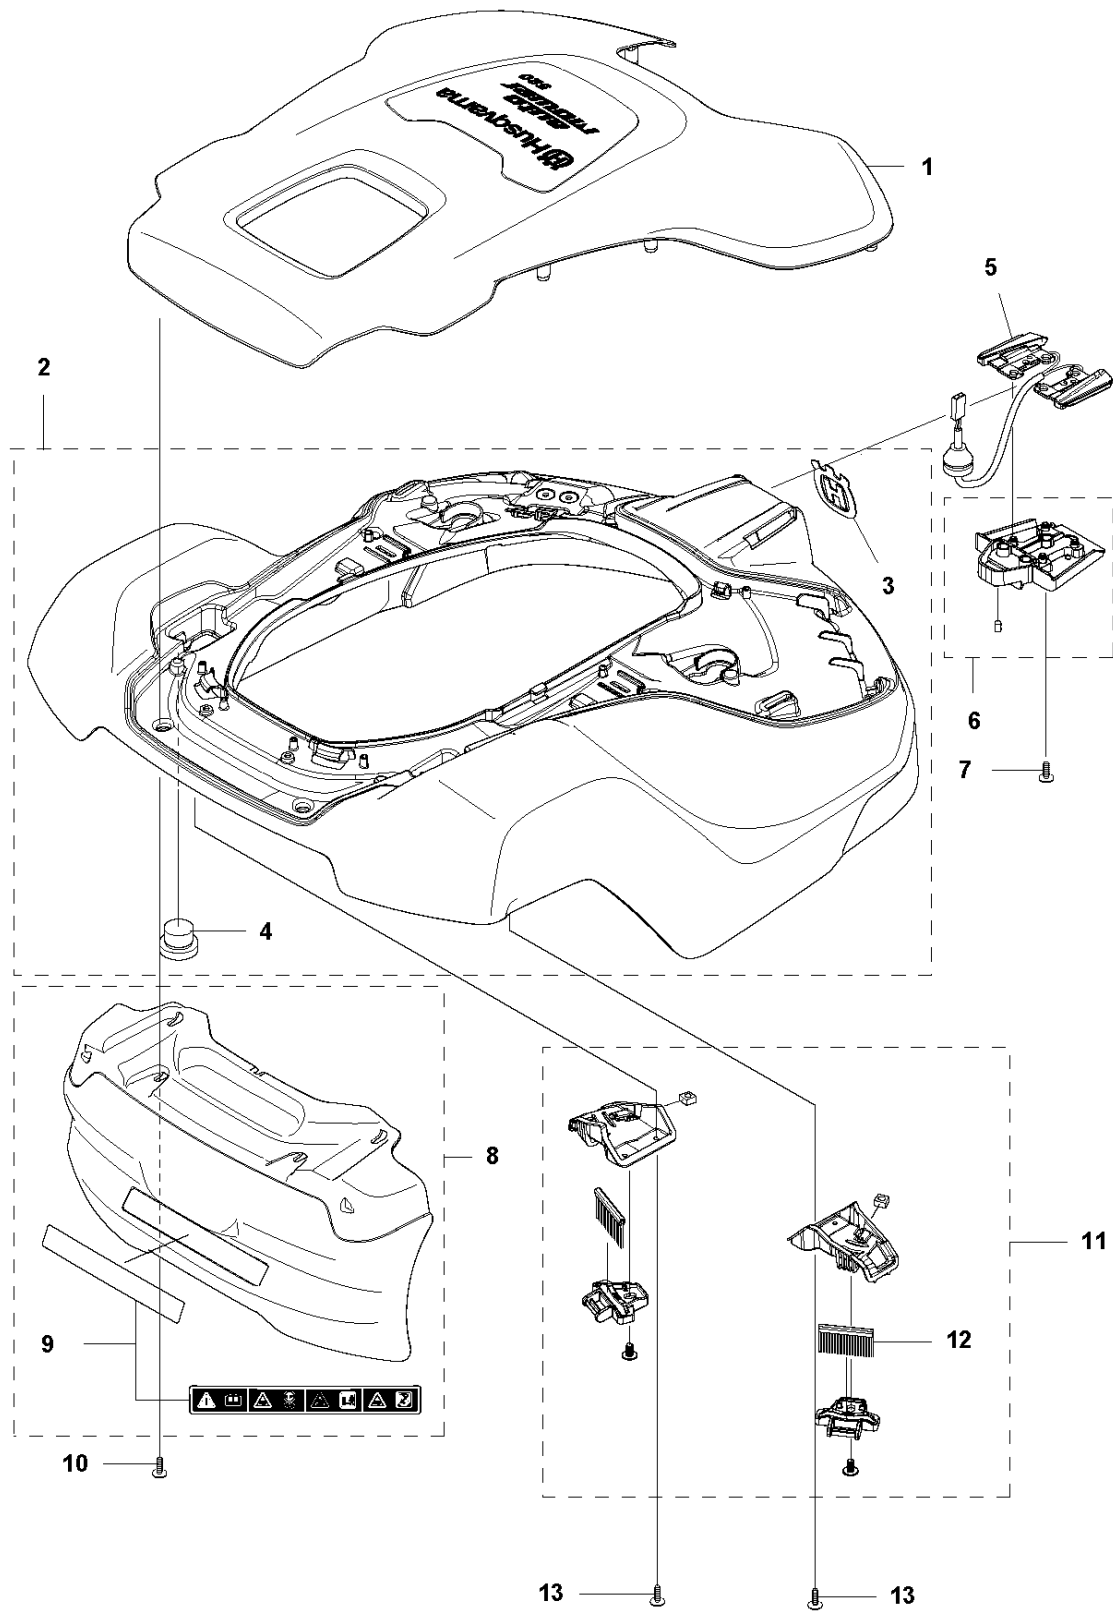

A1 AUTOMOWER 520 COVER

Ref	Artikelnr	Beskrivning	Anmärkning	ANT	SATS	AL
1	591 49 60-01	BODY KIT	Cover KIT Top Robotic Grey 520	1		
1	591 49 60-02	BODY KIT	Cover KIT Top Orange 520	1		
2	501 06 11-02	BODY ASSY	Body KIT	1		
3	587 42 35-01	DEKAL	Decal Crown	1	2	
4	580 52 68-01	HATT	Cap Snaploc	4	2	
5	585 53 92-04	KABLAGE KPL	Charging Plate Wiring	1		
6	501 06 56-01	HÅLLARE KPL	Holder KIT	1		
7	575 54 33-14	SCREW	Screw	1		
8	501 06 50-01	BUMPER ASSY	Bumper ASSY	1		
9	586 35 97-01	DEKAL	Label Warning	1	11	
10	574 45 01-01	SKRUV ITXPANT	Screw	10		
11	581 90 31-02	BORSTSATS	Brush KIT (brackets and brushes, 6 pcs)	1		
12	581 98 20-02	BORSTSATS	Brush, 6 pcs	1	12	
13	575 54 33-14	SCREW	Screw	1		
13	575 54 33-14	SCREW	Screw	1