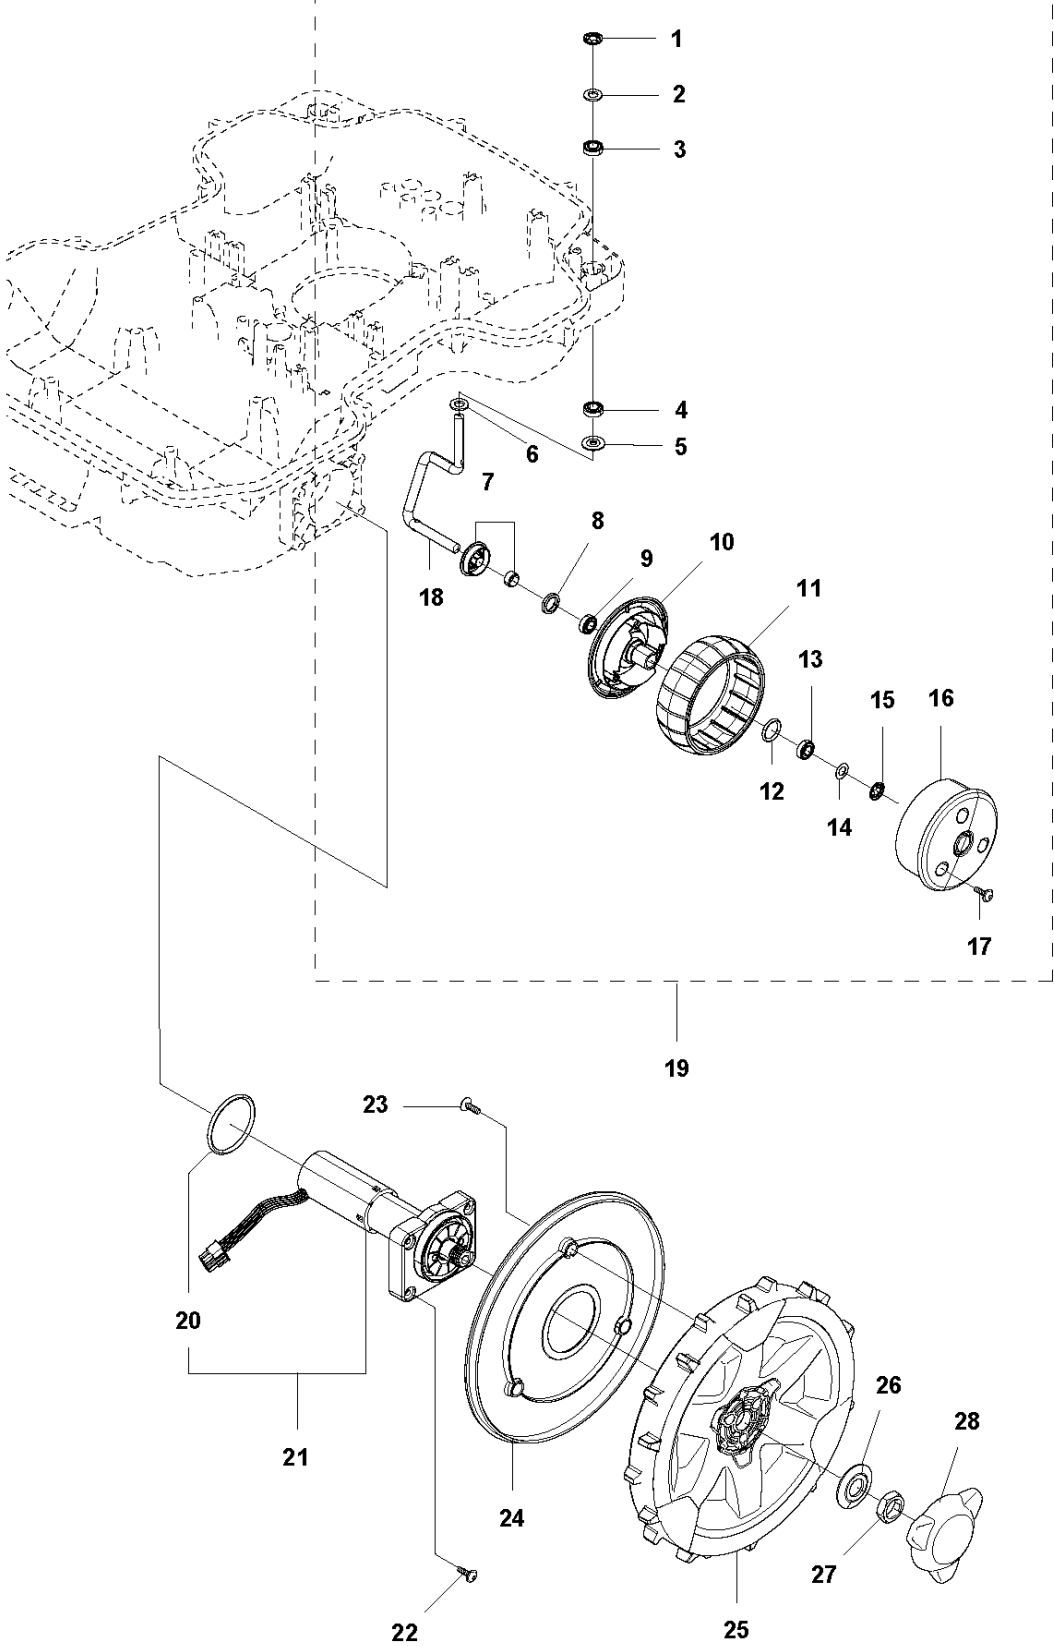

E AUTOMOWER 520, 550
WHEELS & TIRES

Ref	Artikelnr	Beskrivning	Anmärkning	ANT	SATS AL
1	576 01 93-02	LÅSBRICKA	Lock Washer	2	19
2	580 76 46-01	BRICKA	Washer	2	19
3	580 60 51-01	KULLAGER	Ball Bearing	2	19
4	580 60 51-01	KULLAGER	Ball Bearing	2	19
5	535 08 78-03	BRICKA	Washer	2	19
6	580 76 46-01	BRICKA	Washer	2	19
7	581 62 15-01	SHIELD KIT	Shield KIT	2	19
8	580 48 71-01	TÄTNING	Sealing	2	19
9	580 60 51-01	KULLAGER	Ball Bearing	2	19
10	579 45 71-01	HJUL	Wheel Inside	2	19
11	574 44 98-01	HJUL	Tire	2	19
12	580 44 51-01	O-RING	O-Ring	2	19
13	580 60 51-01	KULLAGER	Ball Bearing	2	19
14	580 76 46-01	BRICKA	Washer	2	19
15	576 01 93-02	LÅSBRICKA	Lock Washer	2	19
16	579 45 72-01	HJUL	Wheel Outside	2	19
17	575 54 33-14	SCREW	Screw	6	19
18	580 33 61-01	SPINDEL	Spindle	2	19
19	581 62 14-01	WHEEL KIT	Front Wheel KIT	2	
20	580 44 39-02	O-RING	O-Ring	2	21
21	581 62 13-04	MOTOR KIT	Wheel Motor ASSY	2	
22	574 45 01-01	SKRUV ITXPANT	Screw	8	
23	574 45 01-01	SKRUV ITXPANT	Screw	6	
24	579 50 56-02	KÅPA	Cover	2	
25	579 50 61-02	BAKHJUL	Rear Wheel Coarse thread	2	
26	586 21 06-01	BRICKA	Washer	2	
27	731 43 24-01	HEXAGON TUNN MUTTER	Thin Nut	2	
28	579 50 55-02	NAVKAPSEL	Hub Cap	2