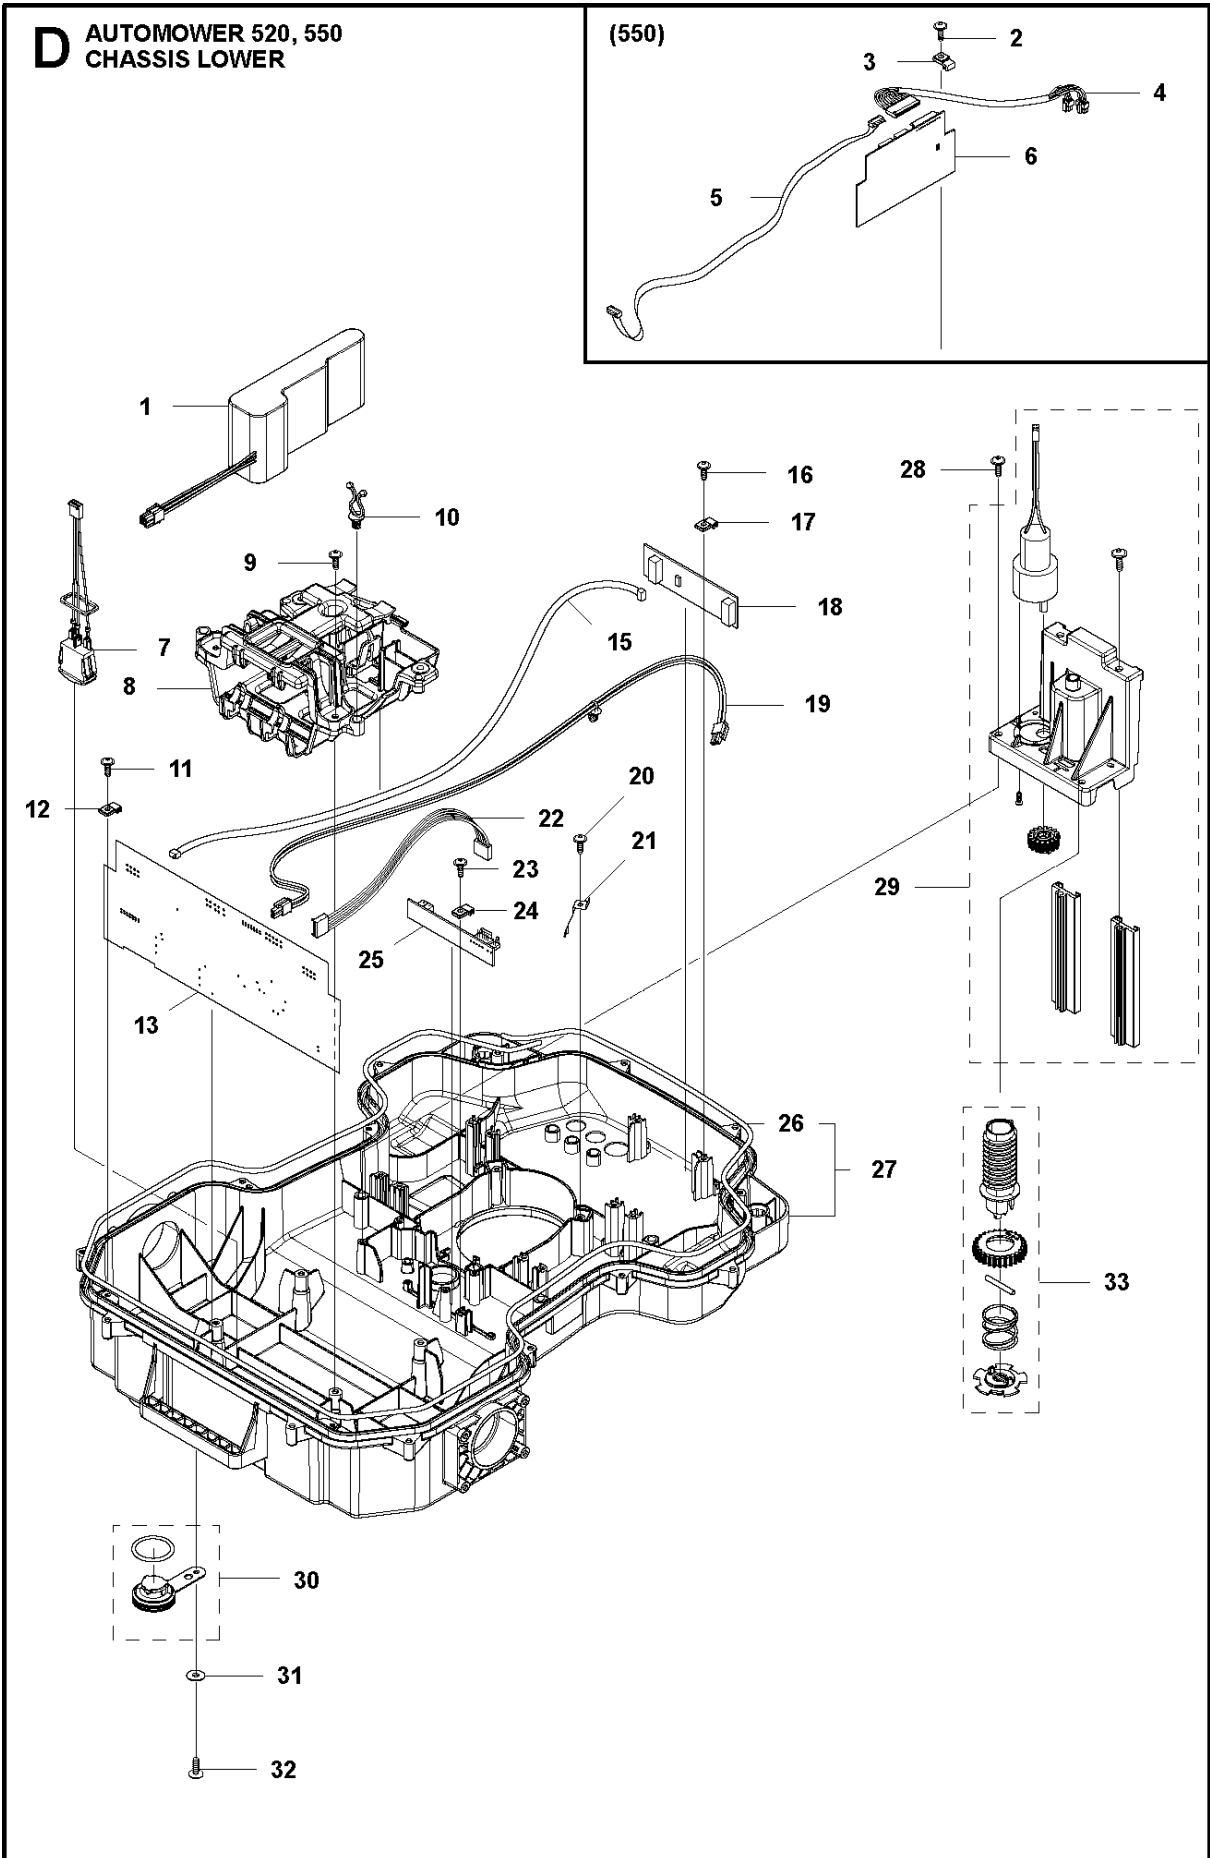

D AUTOMOWER 520, 550
CHASSIS LOWER

(550)

Ref	Artikelnr	Beskrivning	Anmärkning	ANT	SATS
				AL	
1	589 58 52-01	BATTERI	Battery AM520	1	
1	589 58 57-01	BATTERI	Battery AM550	2	
2	575 54 33-14	SCREW	Screw	2	
3	579 52 94-01	ÖVERFALL	Clamp	2	
4	580 61 44-01	LOOM	US-Extension Wiring	1	
5	579 70 86-01	KABLAGE KPL	AUX Cable	1	
6	578 28 57-01	KRETSKORT	Printed Circuit Ultrasonic	1	
7	579 70 87-01	KABLAGE KPL	Switch On-Off	1	
8	580 60 96-02	HÅLLARE	Holder	1	
9	574 45 01-01	SKRUV ITXPANT	Screw	5	
10	580 68 29-01	HÅLLARE	Holder Twist Lock	7	
11	575 54 33-14	SCREW	Screw	2	
12	579 52 94-01	ÖVERFALL	Clamp	2	
13	592 85 26-01	KRETSKORT	Main Board	1	
15	579 70 82-01	LOOM	Sensor Cable	1	
16	575 54 33-14	SCREW	Screw	2	
17	579 52 94-01	ÖVERFALL	Clamp	2	
18	592 85 27-01	KRETSKORT	Printed Circuit Loop Sensor	1	
19	580 37 07-02	LOOM	Charging Cable	1	
20	575 54 33-14	SCREW	Screw	2	
21	581 55 61-01	FJÄDER	Spring	2	
22	579 70 80-01	LOOM	Height Adjustment Wiring	1	
23	575 54 33-14	SCREW	Screw	1	
24	579 52 94-01	ÖVERFALL	Clamp	1	
25	579 72 85-02	KRETSKORT	Printed Circuit Height Adjustment	1	
26	574 87 47-05	TÄTNINGSLIST	Sealing Strip (1 pcs, Ø5 mm)	1	27
27	583 94 45-02	CHASSIS KIT	Chassis KIT	1	
28	575 54 33-14	SCREW	Screw	4	
29	501 06 83-01	MOTOR KPL	Motor KIT	1	
30	581 62 12-02	PLUG KIT	Plug KIT	1	
31	734 11 37-41	BRICKA	Washer	1	
32	574 45 01-01	SKRUV ITXPANT	Screw	1	
33	581 62 16-01	SCREW KIT	Gear KIT	1