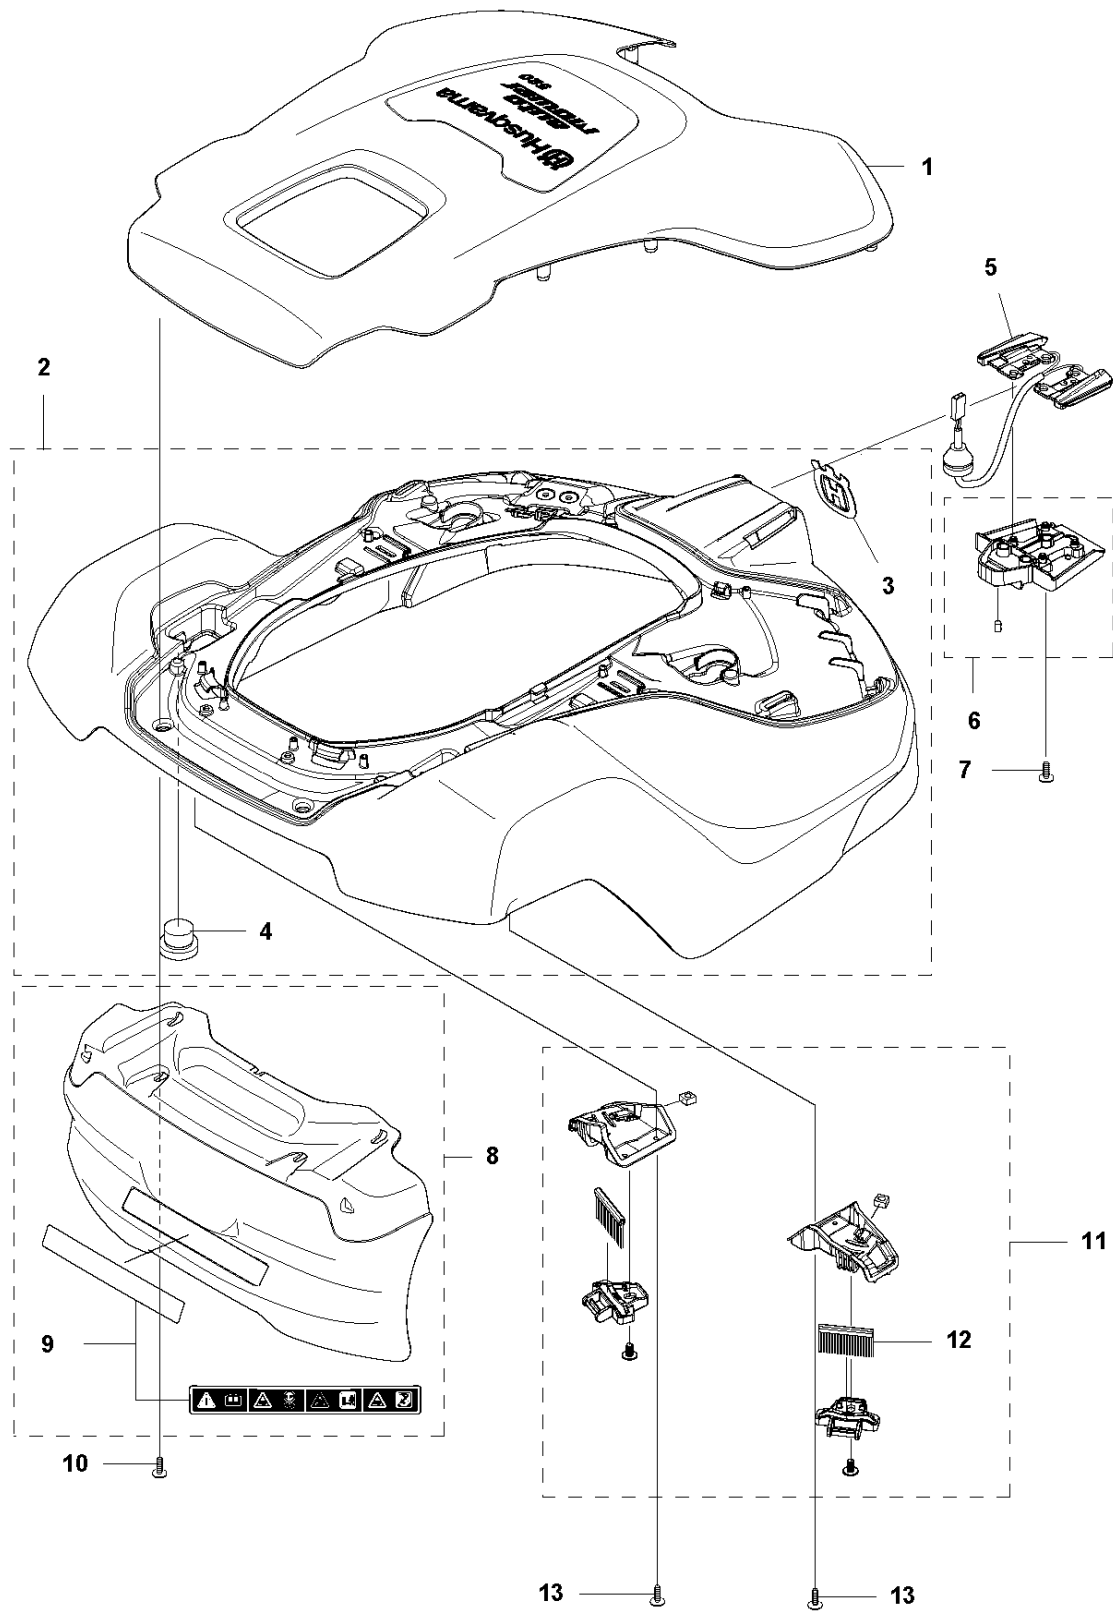

A1 AUTOMOWER 520 COVER

Ref	Artikelnr	Beskrivning	Anmärkning	ANT	SATS	AL
1	591 49 60-01	BODY KIT	Cover KIT Top Robotic Grey 520	1		
1	591 49 60-02	BODY KIT	Cover KIT Top Orange 520	1		
2	501 06 11-02	BODY ASSY	Body KIT	1		
3	587 42 35-01	DEKAL	Decal Crown	1	2	
4	580 52 68-01	HATT	Cap Snaploc	4	2	
5	585 53 92-04	KABLAGE KPL	Charging Plate Wiring	1		
6	501 06 56-02	HÅLLARE KPL	Holder KIT	1		
7	575 54 33-14	SCREW	Screw	1		
8	501 06 50-01	BUMPER ASSY	Bumper ASSY	1		
9	586 35 97-01	DEKAL	Label Warning	1	11	
10	574 45 01-01	SKRUV ITXPANT	Screw	10		
11	581 90 31-02	BORSTSATS	Brush KIT (brackets and brushes, 6 pcs)	1		
12	581 98 20-02	BORSTSATS	Brush, 6 pcs	1	12	
13	575 54 33-14	SCREW	Screw	1		
13	575 54 33-14	SCREW	Screw	1