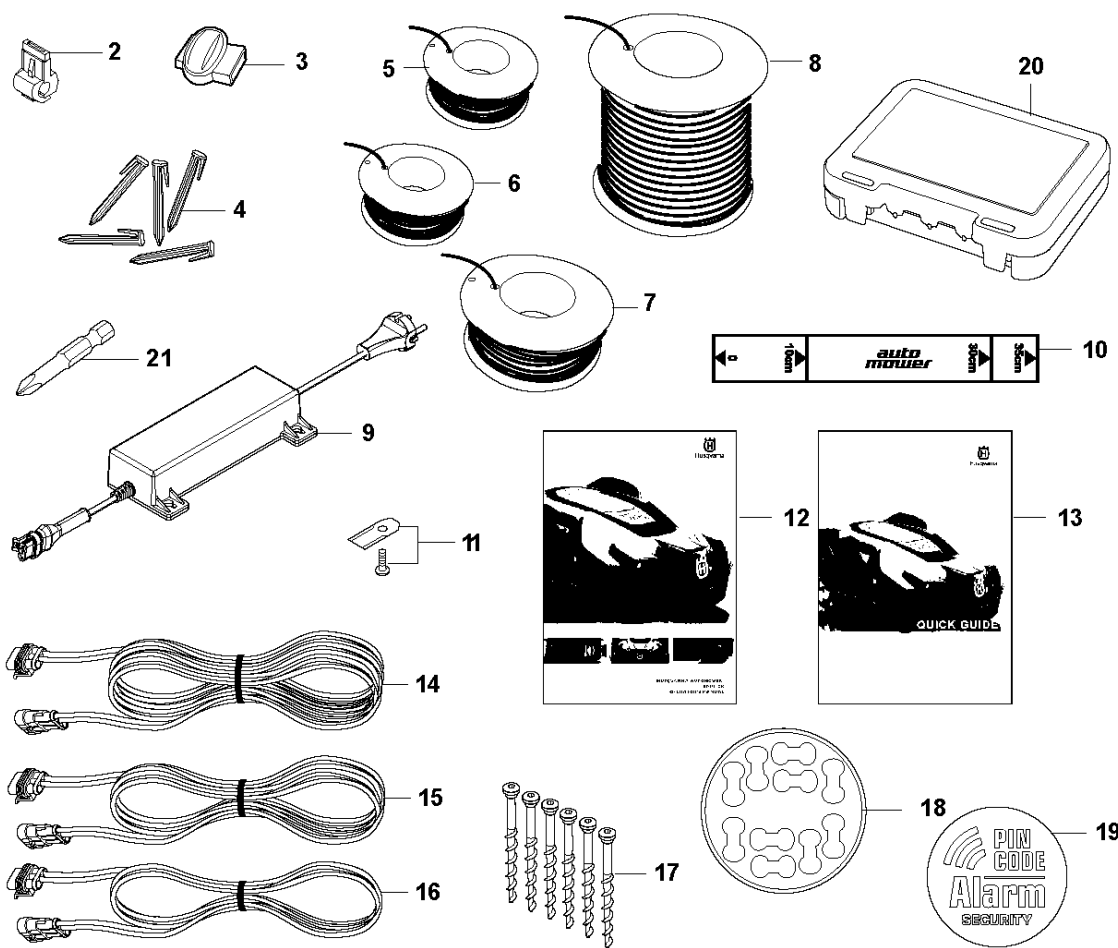

H AUTOMOWER 520, 550
INSTALLATION ACCESSORIES

Ref	Artikelnr	Beskrivning	Anmärkning	ANT	SATS
				AL	
1	967 62 36-01	INSTALLATION KIT	Installation KIT S Wire (150 m), Staples (300 pcs), Connectors (5 pcs), Couplers (3 pcs)	1	
1	967 62 36-02	INSTALLATION KIT	Installation KIT M Wire (250 m), Staples (400 pcs), Connectors (5 pcs), Couplers (3 pcs)	1	
1	967 62 36-03	INSTALLATION KIT	Installation KIT L Wire (400 m), Staples (600 pcs), Connectors (5 pcs), Couplers (5 pcs)	1	
2	535 12 90-01	KOPPLING	Loop Wire Connector	1	1
2	577 86 48-01	KOPPLING	Loop Wire Connector, Blister Pack, 5 pcs	1	
2	535 12 90-02	KOPPLING	Loop Wire Connector, 100pcs	1	
3	501 98 02-01	KOPPLING	Coupler	1	1
3	577 86 47-01	KOPPLING	Coupler, Blister pack, 5 pcs	1	
3	501 98 02-03	KOPPLING	Coupler, 100 pcs	1	
4	577 86 42-01	KLAMMER	Staple, 85 mm, Blister pack, 100 pcs	1	
4	583 97 34-01	KLAMMER	Staple, 85 mm, 100 pcs	1	1
5	577 86 43-02	VAJER	Wire, Blister pack (50 m)	1	
5	580 66 20-02	VAJER	Wire (150 m)	1	1
5	577 86 43-01	VAJER	Wire, Blister pack, (150 m)	1	
6	580 66 20-01	VAJER	Wire (250 m)	1	1
7	522 91 41-01	VAJER	Wire (500 m, Ø3.4 mm)	1	
8	580 66 20-04	VAJER	Wire (800 m)	1	
9	590 44 23-01	DRIVENHET	Power Supply Unit (EU) 520	1	
9	586 75 53-02	DRIVENHET	Power Supply Unit (UK/IRL) 520	1	
9	586 75 53-03	DRIVENHET	Power Supply Unit (CH) 520	1	
9	586 75 53-04	DRIVENHET	Power Supply Unit (US/CA) 520	1	
9	586 75 53-05	DRIVENHET	Power Supply Unit (AU/NZ) 520	1	
9	586 75 53-06	DRIVENHET	Power Supply Unit (JP) 520	1	
10	544 17 75-01	MÅTTBAND	Measuring Tape	1	
11	577 86 46-03	BLADE SET	Long Life Safety Blade, Blister Pack, 9 pcs	1	
11	577 60 65-05	BLADE SET	Long Life Safety Blade, 45 pcs	1	
11	577 60 66-04	BLADE SET	Long Life Safety Blade, 300 pcs	1	
12	115 90 63-01	BRUKSANVISNING	OM, SE	1	
12	115 90 63-06	BRUKSANVISNING	OM, DK	1	
12	115 90 63-11	BRUKSANVISNING	OM, FI	1	
12	115 90 63-21	BRUKSANVISNING	OM, NO	1	
12	115 90 63-26	BRUKSANVISNING	OM, EN	1	
12	115 90 63-31	BRUKSANVISNING	OM, FR	1	
12	115 90 63-32	BRUKSANVISNING	OM, FR (CA)	1	
12	115 90 63-36	BRUKSANVISNING	OM, NL	1	
12	115 90 63-41	BRUKSANVISNING	OM, IT	1	
12	115 90 63-46	BRUKSANVISNING	OM, ES	1	
12	115 90 63-51	BRUKSANVISNING	OM, DE	1	
12	115 90 63-56	BRUKSANVISNING	OM, RU	1	
12	115 90 63-58	BRUKSANVISNING	OM, HU	1	
12	115 90 63-59	BRUKSANVISNING	OM, PT	1	
12	115 90 63-61	BRUKSANVISNING	OM, PL	1	
12	115 90 63-62	BRUKSANVISNING	OM, RO	1	
12	115 90 63-63	BRUKSANVISNING	OM, EE	1	
12	115 90 63-64	BRUKSANVISNING	OM, LV	1	
12	115 90 63-65	BRUKSANVISNING	OM, LT	1