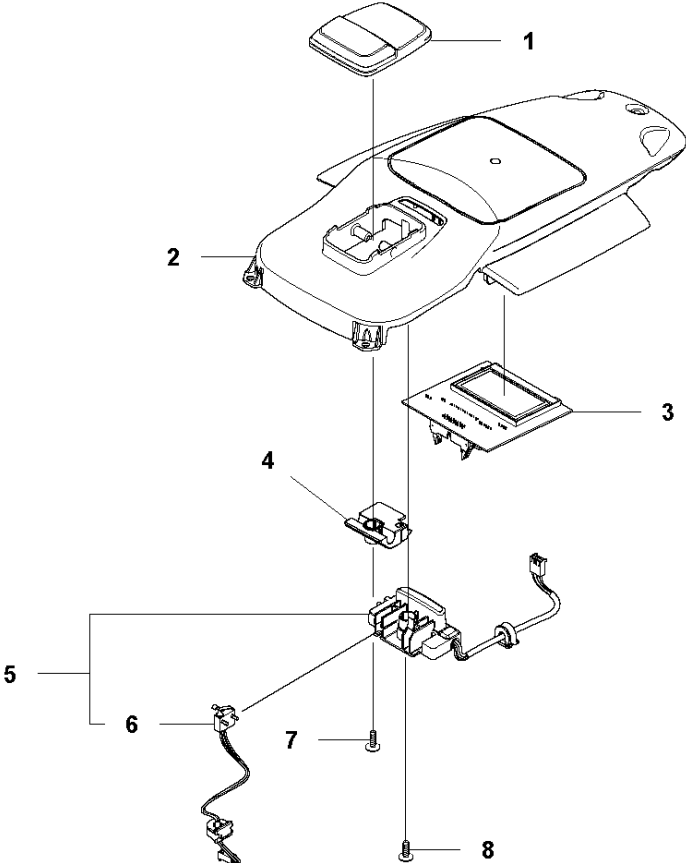

SPARE PARTS LIST

ROBOTIC LAWN MOWERS

AUTOMOWER 520, 2019-

C AUTOMOWER 520, 550
CENTER CONSOL

CENTER CONSOL

AUTOMOWER 520, 2019-

Ref	Artikelnr	Beskrivning	Anmärkning	ANT	SATS
1	589 33 61-01	KNAPP	Button Start /Stop	1	
2	589 33 60-01	KONSOL	Console Center	1	
3	592 91 04-01	KRETSKORT	Printed Circuit HMI	1	
4	589 33 62-01	STÖD	Support	1	
5	589 33 66-01	HUS KPL	Housing Assy	1	
6	574 48 03-02	BRYTARE	Switch micro	1	5
7	575 54 33-14	SCREW	Screw	1	
8	575 54 33-14	SCREW	Screw	1	

Ref	Artikelnr	Beskrivning	Anmärkning	ANT SATS AL
12	115 90 63-68	BRUKSANVISNING	OM, SK	1
12	115 90 63-71	BRUKSANVISNING	OM, GR	1
12	115 90 63-76	BRUKSANVISNING	OM, TR	1
12	115 90 63-79	BRUKSANVISNING	OM, JP	1
12	115 90 63-81	BRUKSANVISNING	OM, HR	1
12	115 90 63-84	BRUKSANVISNING	OM, SI	1
12	115 90 63-90	BRUKSANVISNING	OM, CZ	1
12	115 90 63-95	BRUKSANVISNING	OM, EN (US)	1
12	115 90 63-96	BRUKSANVISNING	OM, ES (US)	1
13	115 90 62-10	QUICK GUIDE	Quick Use P2C Hva SE/NO/DK/FI	1
13	115 90 62-20	QUICK GUIDE	Quick Use P2C Hva DE/FR/NL/SI	1
13	115 90 62-30	QUICK GUIDE	Quick Use P2C Hva ES/PT/IT/EN	1
13	115 90 62-38	QUICK GUIDE	Quick Use P2C Hva EN/ES/FR/JP	1
13	115 90 62-39	QUICK GUIDE	Quick Use P2C Hva DE/FR/IT/EN	1
13	115 90 62-40	QUICK GUIDE	Quick Use P2C Hva RU/EE/LV/LT	1
13	115 90 62-50	QUICK GUIDE	Quick Use P2C Hva CZ/SK/PL/HU	1
13	115 90 62-93	QUICK GUIDE	Quick Use P2C Hva HR/TR/RO/GR	1
13	115 90 62-94	QUICK GUIDE	Quick Use P2C Hva EN/UA/KO/JP	1
14	579 82 51-01	KABLAGE KPL	Low Voltage Cable 20 m	1
15	579 82 51-02	KABLAGE KPL	Low Voltage Cable 10 m	1
16	579 82 51-03	KABLAGE KPL	Low Voltage Cable 3 m	1
17	575 23 86-01	SCREW KIT	Screw KIT, 6 pcs	1
17	577 86 49-01	SCREW	Screw KIT, Blister Pack, 3 pcs	1
18	586 27 79-01	ETIKETT	Sticker Cable markers, 10 pcs	1
19	579 57 12-01	DEKAL	Label Alarm	1
20	590 85 50-01	LÅDA	Cable Connector Protection	1
21	596 33 98-01	VERKTYG	Bit for Automower blades MOQ 5 pcs	1