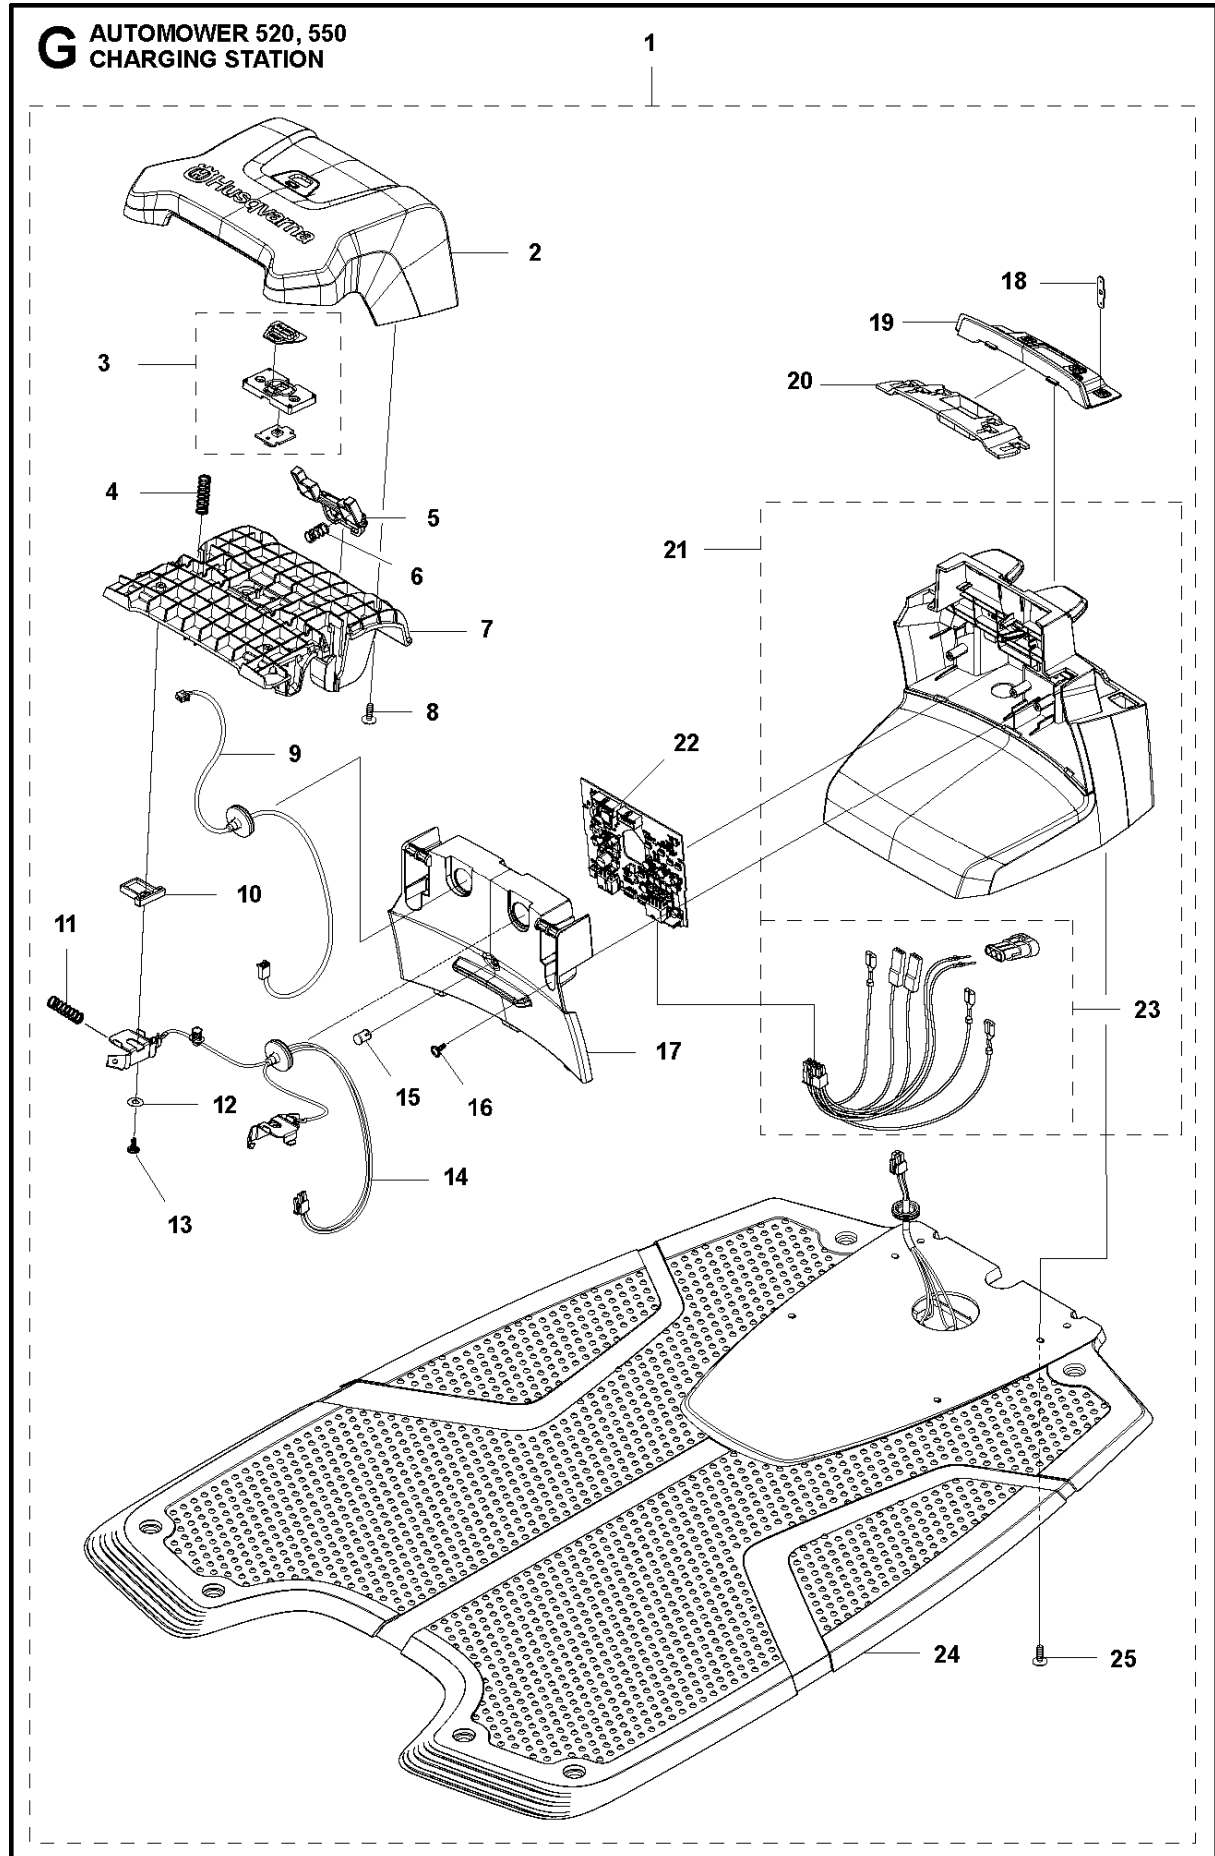

LADDSTATION

AUTOMOWER 520, 2019-

Ref	Artikelnr	Beskrivning	Anmärkning	ANT	SATS
				AL	
1	580 76 55-12	LADDSTATION	Charging Station	1	
2	579 44 82-04	HATT	Cap	1	
3	501 06 59-01	BUTTON KIT	Home Button KIT	1	
4	580 51 14-01	FJÄDER	Spring	2	
5	579 46 24-02	KNAPP	Button - Release	1	
6	574 48 70-01	FJÄDER	Spring	1	
7	579 45 80-04	RAM	Frame	1	
8	575 54 33-14	SCREW	Screw	4	
9	579 70 83-01	LOOM	Home Button Wiring	1	
10	579 46 05-01	DISTANSBRICKA	Distance	2	
11	580 51 14-01	FJÄDER	Spring	2	
12	734 11 37-41	BRICKA	Washer	2	
13	575 54 33-14	SCREW	Screw	2	
14	585 53 95-02	KABLAGE KPL	Loom Charging Contact	1	
15	590 21 72-01	LINS	Lens	1	
16	575 54 33-14	SCREW	Screw	2	
17	579 45 97-03	LOCK	Lid	1	
18	580 50 41-01	POLSKO	Terminal	5	
19	579 45 98-03	PANEL	Panel	1	
20	579 45 99-01	HÅLLARE	Holder	1	
21	588 18 88-01	HUS KPL	Housing KIT	1	
22	592 89 45-01	KRETSKORT	Printed Circuit PCBA Charging Station	1	
23	588 47 89-01	KABELSATS	Cable KIT	1	21
24	590 09 40-01	BASE ASSY	Charging Plate	1	
25	575 54 33-14	SCREW	Screw	4