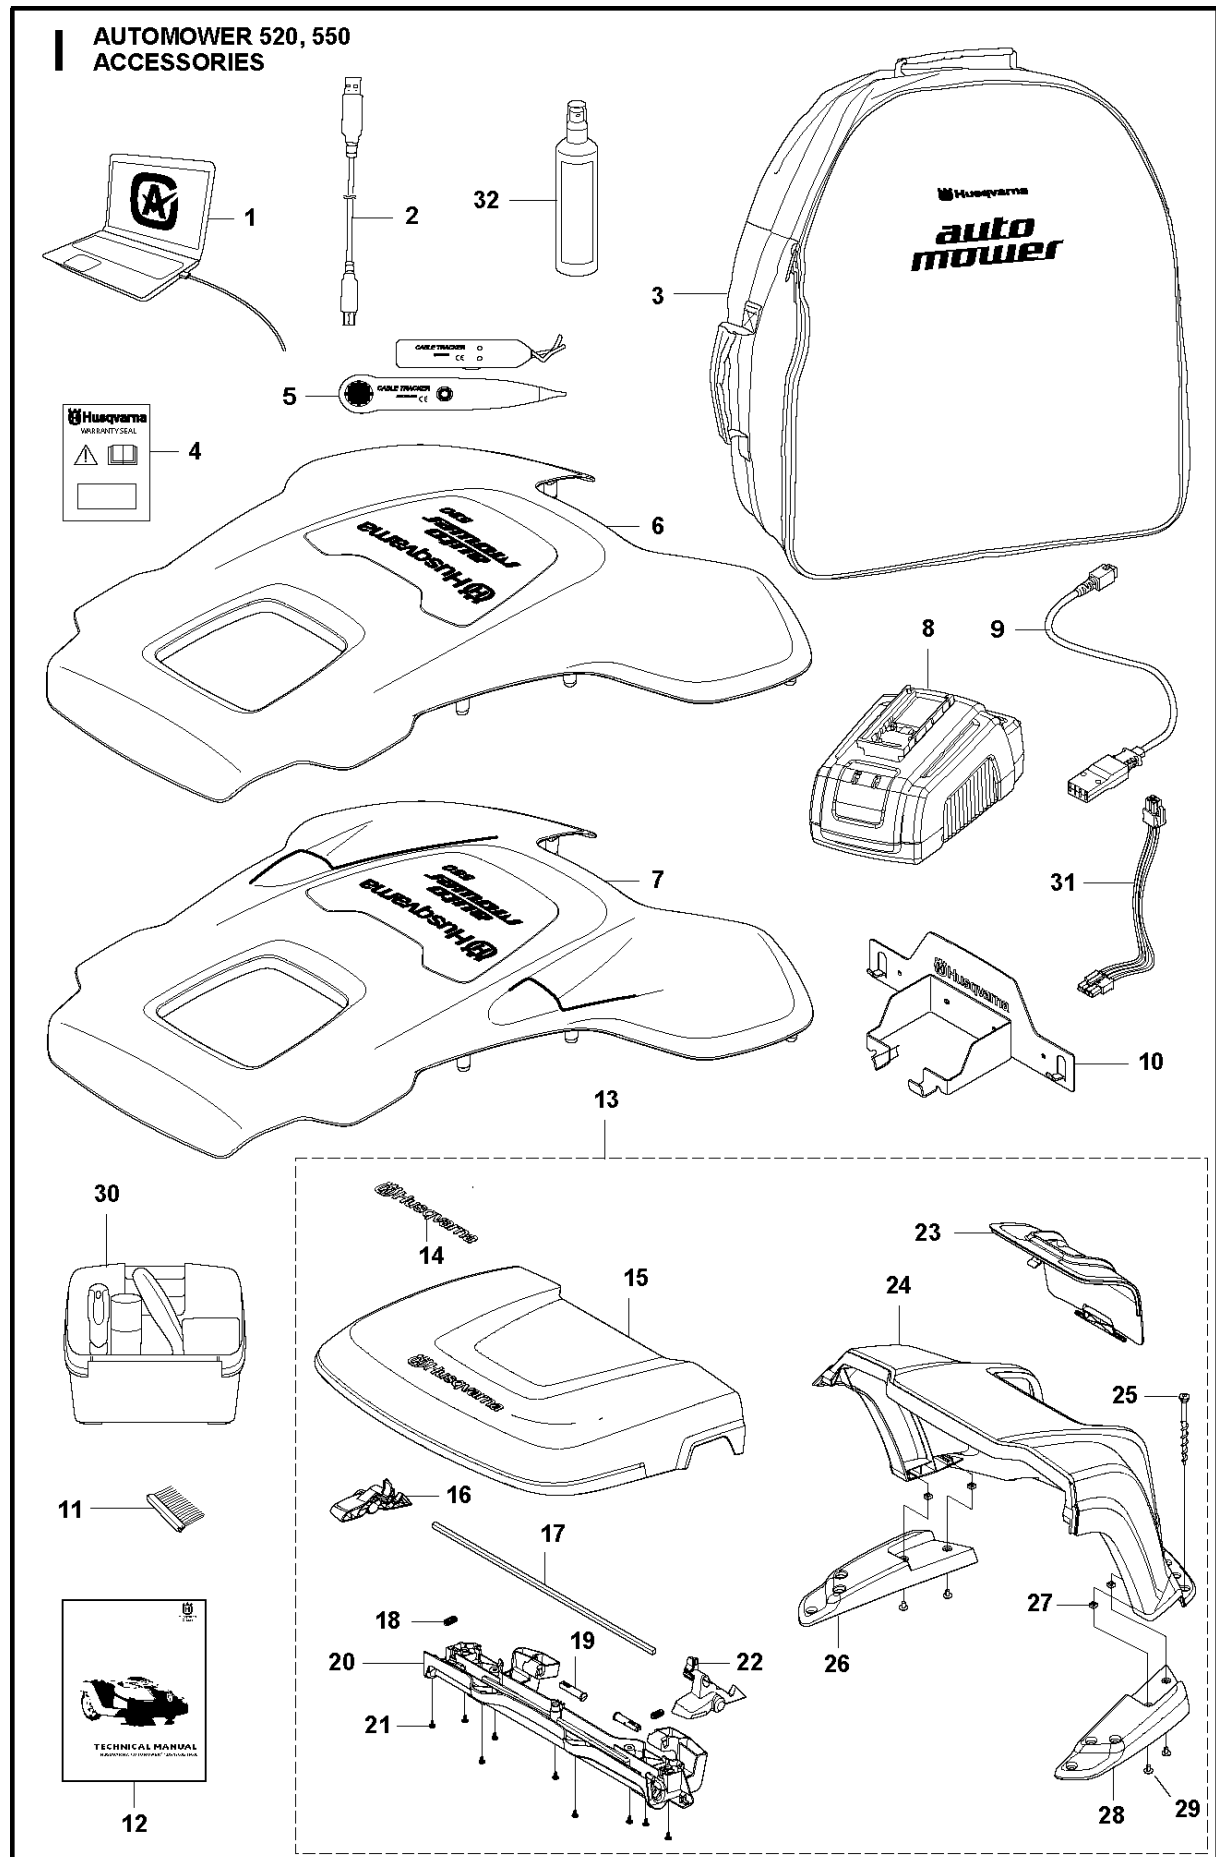

LADDSTATION

AUTOMOWER 520, 2019-

Ref	Artikelnr	Beskrivning	Anmärkning	ANT	SATS
				AL	
1	580 76 55-12	LADDSTATION	Charging Station	1	
2	579 44 82-04	HATT	Cap	1	
3	501 06 59-01	BUTTON KIT	Home Button KIT	1	
4	580 51 14-01	FJÄDER	Spring	2	
5	579 46 24-02	KNAPP	Button - Release	1	
6	574 48 70-01	FJÄDER	Spring	1	
7	579 45 80-04	RAM	Frame	1	
8	575 54 33-14	SCREW	Screw	4	
9	579 70 83-01	LOOM	Home Button Wiring	1	
10	579 46 05-01	DISTANSBRICKA	Distance	2	
11	580 51 14-01	FJÄDER	Spring	2	
12	734 11 37-41	BRICKA	Washer	2	
13	575 54 33-14	SCREW	Screw	2	
14	585 53 95-02	KABLAGE KPL	Loom Charging Contact	1	
15	590 21 72-01	LINS	Lens	1	
16	575 54 33-14	SCREW	Screw	2	
17	579 45 97-03	LOCK	Lid	1	
18	580 50 41-01	POLSKO	Terminal	5	
19	579 45 98-03	PANEL	Panel	1	
20	579 45 99-01	HÅLLARE	Holder	1	
21	588 18 88-01	HUS KPL	Housing KIT	1	
22	592 89 45-01	KRETSKORT	Printed Circuit PCBA Charging Station	1	
23	588 47 89-01	KABELSATS	Cable KIT	1	21
24	590 09 40-01	BASE ASSY	Charging Plate	1	
25	575 54 33-14	SCREW	Screw	4	