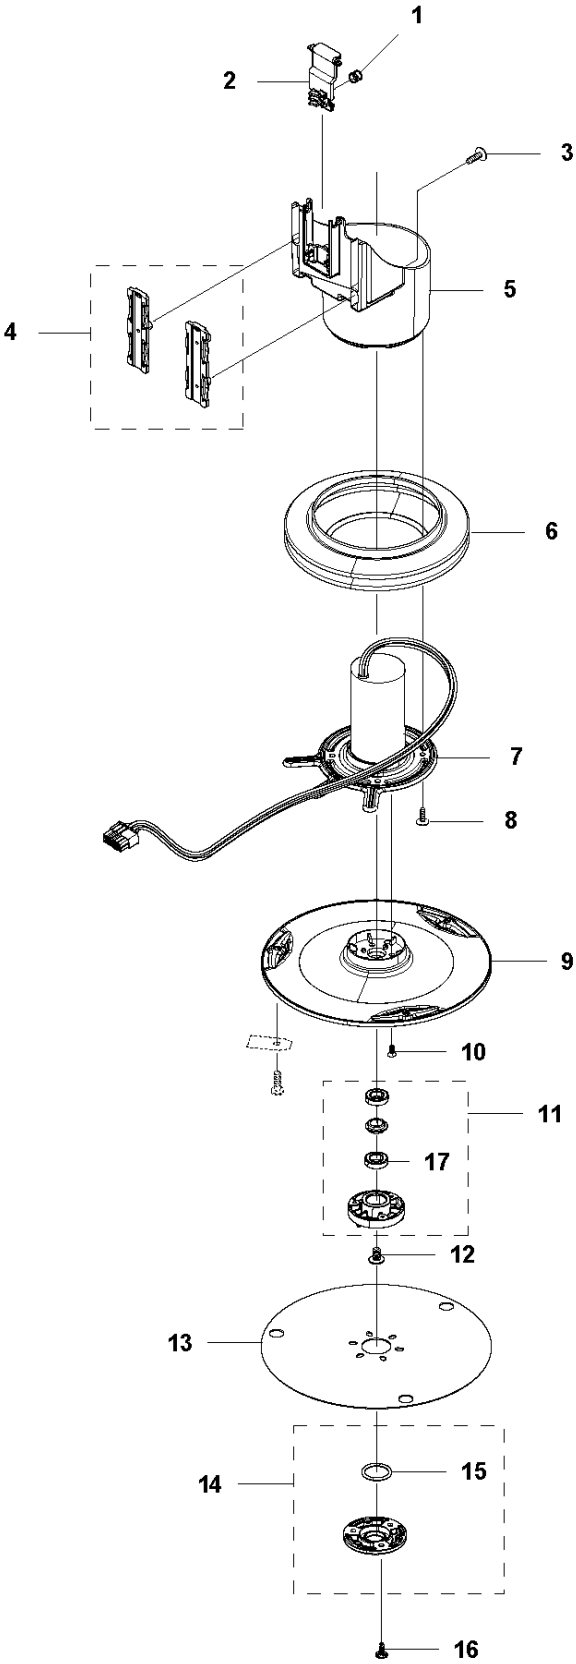

F AUTOMOWER 520, 550
BLADE MOTOR & CUTTING EQUIPMENT

Ref	Artikelnr	Beskrivning	Anmärkning	ANT	SATS AL
1	580 62 44-01	FJÄDER	Spring	1	
2	579 56 46-01	LÄNK	Link	1	
3	575 54 33-14	SCREW	Screw	3	
4	581 62 18-01	LAGERSATS	Bearing KIT	1	
5	579 56 45-01	HUS	Housing	1	
6	579 66 64-03	BÄLG	Bellows	1	
7	587 38 14-01	MOTOR KPL	Cutting Motor ASSY	1	
8	575 54 33-14	SCREW	Screw	4	
9	587 37 81-01	KNIVDISK	Cutting Disc	1	
10	535 13 05-02	SCREW	Screw	3	
11	588 42 17-02	LAGERHUS KPL	Bearing Housing KIT	1	
12	535 07 60-01	SCREW	Screw	1	
13	587 37 80-01	HASPLÅT	Skid Plate	1	
14	587 44 96-01	TÄCKLOCKSSATS	Bearing Cover KIT	1	
15	585 29 75-01	O-RING	O-Ring	1	
16	575 54 33-14	SCREW	Screw	3	
17	535 07 57-01	KULLAGER		1	11
17	593 08 08-01	KULLAGER	Tube 50 pcs	1	
	577 86 46-03	BLADE SET	Long Life Safety Blade, Blister Pack, 9 pcs	1	
	577 60 65-05	BLADE SET	Long Life Safety Blade, 45 pcs	1	
	577 60 66-04	BLADE SET	Long Life Safety Blade, 300 pcs	1