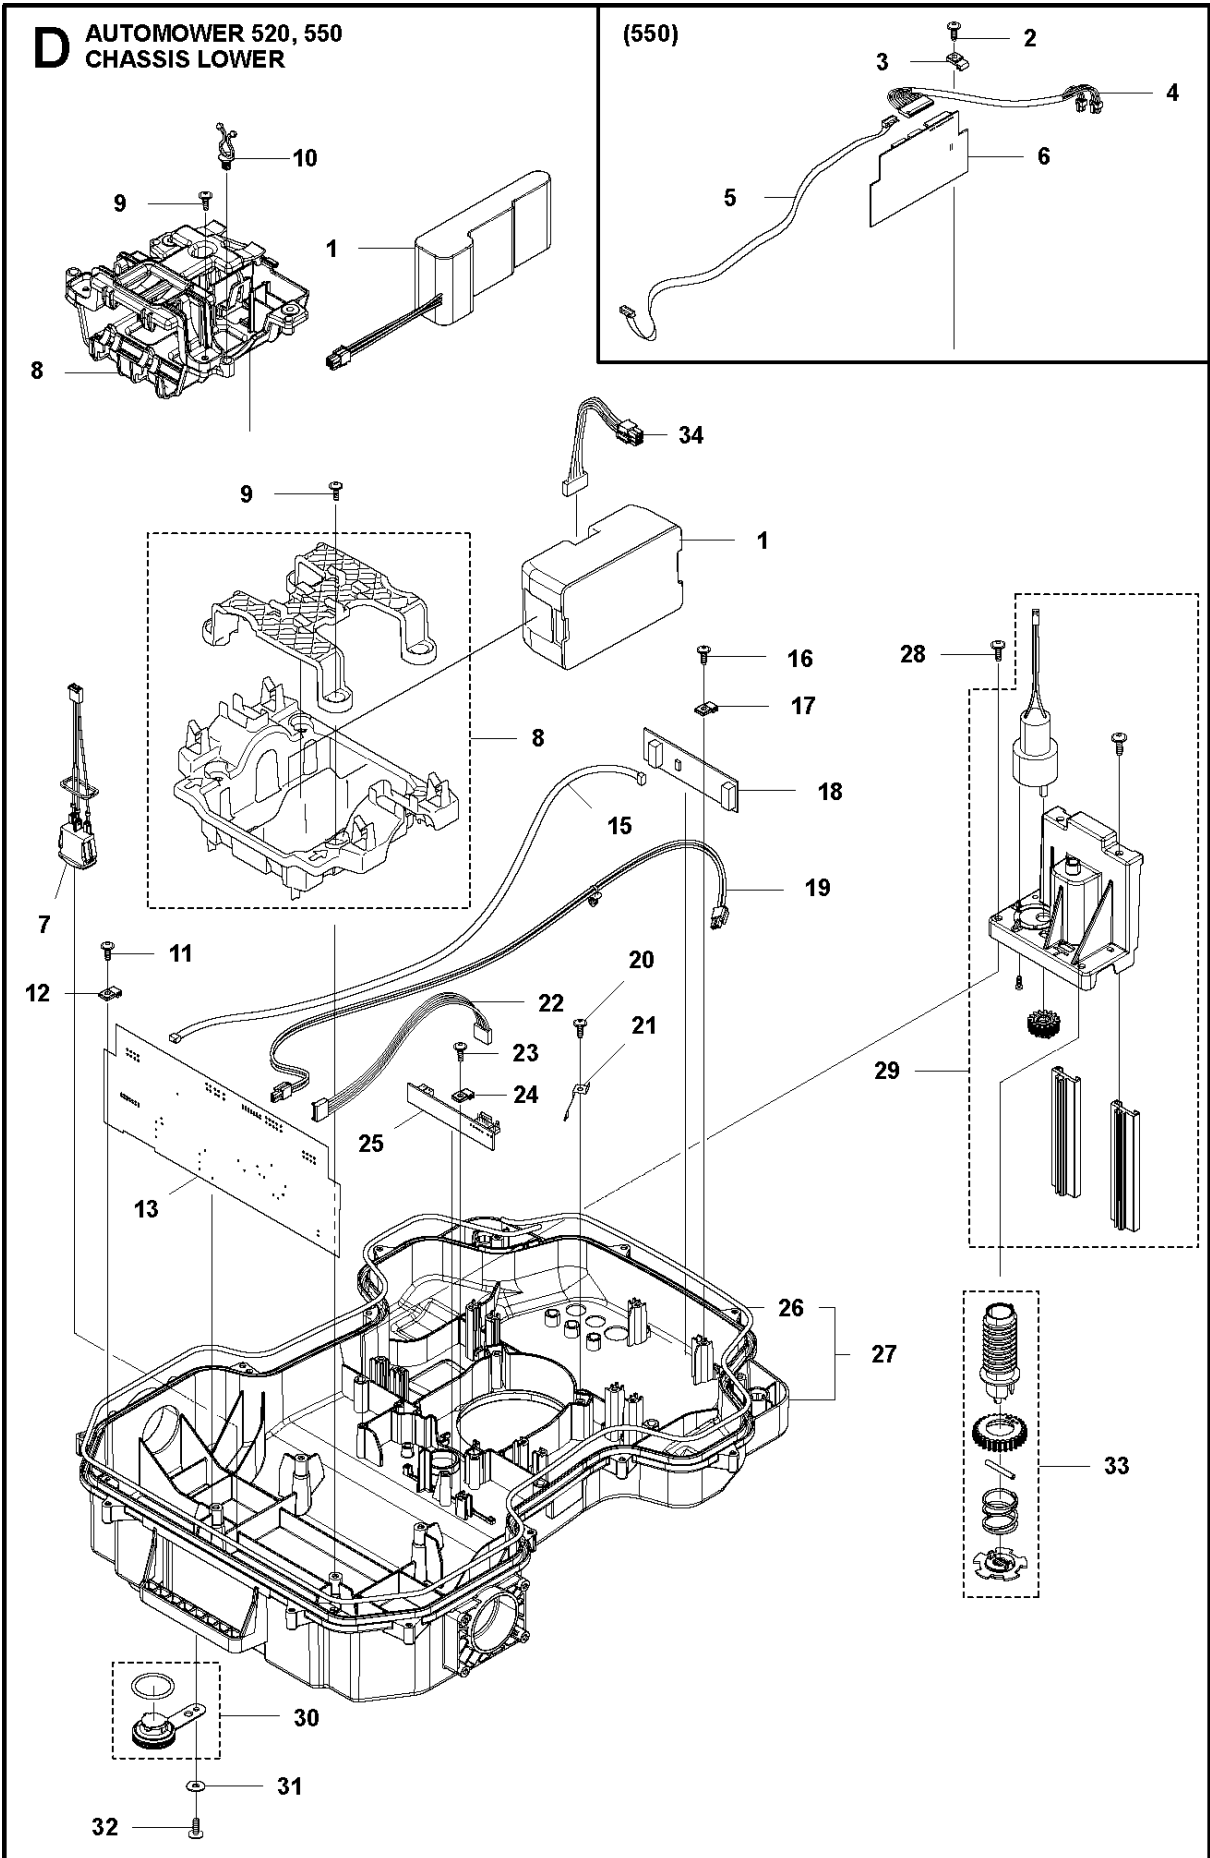

D AUTOMOWER 520, 550
CHASSIS LOWER

Ref	Artikelnr	Beskrivning	Anmärkning	ANT	SATS	AL
1	593 24 74-01	BATTERI	From Serial number ??-	1		
1	589 58 52-01	BATTERI	Battery AM520	1		
2	575 54 33-14	SCREW	Screw	2		
3	579 52 94-01	ÖVERFALL	Clamp	2		
4	580 61 44-01	KABLAGE KPL	US-Extension Wiring	1		
5	579 70 86-01	KABLAGE KPL	AUX Cable	1		
6	578 28 57-01	KRETSKORT	Printed Circuit Ultrasonic	1		
7	579 70 87-01	KABLAGE KPL	Switch On-Off	1		
8	596 49 47-01	HOLDER KIT	From Serial number ??-	1		
8	580 60 96-02	HÅLLARE	Holder	1		
9	574 45 01-01	SKRUV ITXPANT	Screw	5		
10	580 68 29-01	HÅLLARE	Holder Twist Lock	7		
11	575 54 33-14	SCREW	Screw	2		
12	579 52 94-01	ÖVERFALL	Clamp	2		
13	592 85 26-01	KRETSKORT	Main Board	1		
15	579 70 82-01	KABLAGE KPL	Sensor Cable	1		
16	575 54 33-14	SCREW	Screw	2		
17	579 52 94-01	ÖVERFALL	Clamp	2		
18	592 85 27-01	KRETSKORT	Printed Circuit Loop Sensor	1		
19	580 37 07-02	LOOM	Charging Cable	1		
20	575 54 33-14	SCREW	Screw	2		
21	581 55 61-01	FJÄDER	Spring	2		
22	579 70 80-01	KABLAGE KPL	Height Adjustment Wiring	1		
23	575 54 33-14	SCREW	Screw	1		
24	579 52 94-01	ÖVERFALL	Clamp	1		
25	579 72 85-02	KRETSKORT	Printed Circuit Height Adjustment	1		
26	574 87 47-05	TÄTNINGSLIST	Sealing Strip (1 pcs, Ø5 mm)	1	27	
27	583 94 45-02	CHASSIS KIT	Chassis KIT	1		
28	575 54 33-14	SCREW	Screw	4		
29	501 06 83-01	MOTOR KPL	Motor KIT	1		
30	581 62 12-02	PLUG KIT	Plug KIT	1		
31	734 11 37-41	BRICKA	Washer	1		
32	574 45 01-01	SKRUV ITXPANT	Screw	1		
33	581 62 16-01	SCREW KIT	Gear KIT	1		
34	591 20 36-01	KABLAGE KPL		1