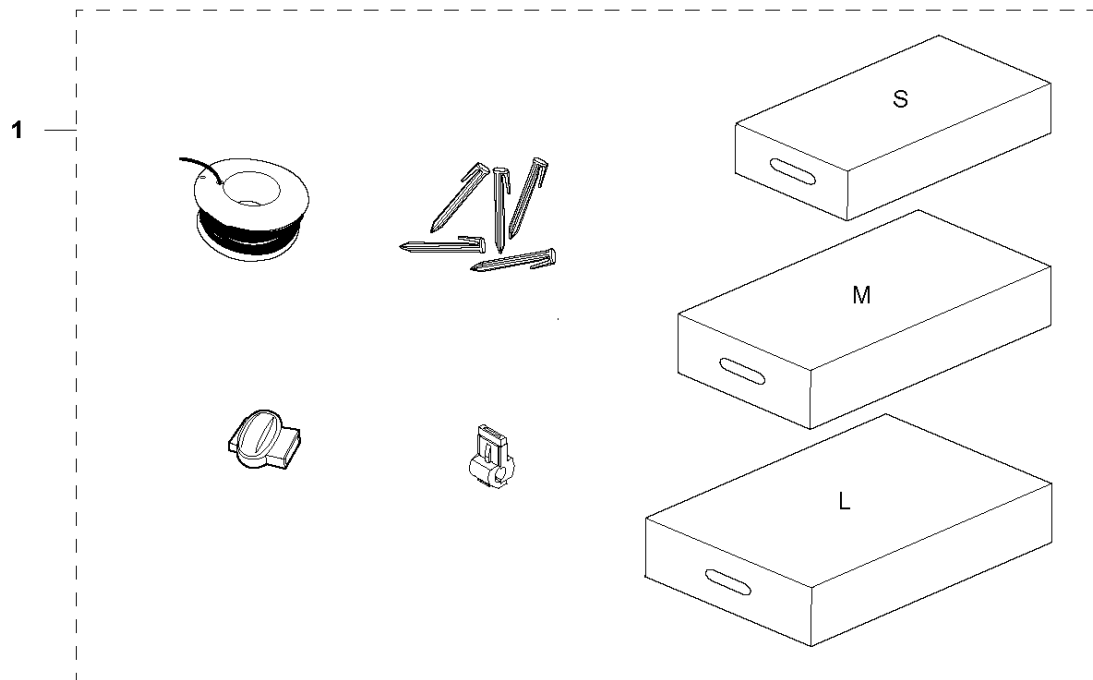

H AUTOMOWER 520, 550
INSTALLATION ACCESSORIES

Ref	Artikelnr	Beskrivning	Anmärkning	ANT	SATS
				AL	
1	967 62 36-01	INSTALLATION KIT	Installation KIT S Wire (150 m), Staples (300 pcs), Connectors (5 pcs), Couplers (3 pcs)	1	
1	967 62 36-02	INSTALLATION KIT	Installation KIT M Wire (250 m), Staples (400 pcs), Connectors (5 pcs), Couplers (3 pcs)	1	
1	967 62 36-03	INSTALLATION KIT	Installation KIT L Wire (400 m), Staples (600 pcs), Connectors (5 pcs), Couplers (5 pcs)	1	
2	535 12 90-01	KOPPLING	Loop Wire Connector	1	1
2	577 86 48-01	KOPPLING	Loop Wire Connector, Blister Pack, 5 pcs	1	
2	535 12 90-02	KOPPLING	Loop Wire Connector, 100pcs	1	
3	501 98 02-01	KOPPLING	Coupler	1	1
3	577 86 47-01	KOPPLING	Coupler, Blister pack, 5 pcs	1	
3	501 98 02-03	KOPPLING	Coupler, 100 pcs	1	
4	577 86 42-01	KLAMMER	Staple, 85 mm, Blister pack, 100 pcs	1	
4	583 97 34-01	KLAMMER	Staple, 85 mm, 100 pcs	1	1
5	577 86 43-02	VAJER	Wire, Blister pack (50 m)	1	
5	580 66 20-02	VAJER	Wire (150 m)	1	1
5	577 86 43-01	VAJER	Wire, Blister pack, (150 m)	1	
6	580 66 20-01	VAJER	Wire (250 m)	1	1
7	522 91 41-01	VAJER	Wire (500 m, Ø3.4 mm)	1	
8	580 66 20-04	VAJER	Wire (800 m)	1	
9	590 44 23-01	DRIVENHET	Power Supply Unit (EU) 520	1	
9	586 75 53-02	DRIVENHET	Power Supply Unit (UK/IRL) 520	1	
9	586 75 53-03	DRIVENHET	Power Supply Unit (CH) 520	1	
9	586 75 53-04	DRIVENHET	Power Supply Unit (US/CA) 520	1	
9	586 75 53-05	DRIVENHET	Power Supply Unit (AU/NZ) 520	1	
9	586 75 53-06	DRIVENHET	Power Supply Unit (JP) 520	1	
10	544 17 75-01	MÅTTBAND	Measuring Tape	1	
11	577 86 46-03	BLADE SET	Long Life Safety Blade, Blister Pack, 9 pcs	1	
11	577 60 65-05	BLADE SET	Long Life Safety Blade, 45 pcs	1	
11	577 60 66-04	BLADE SET	Long Life Safety Blade, 300 pcs	1	
12	115 90 63-01	BRUKSANVISNING	OM, SE	1	
12	115 90 63-06	BRUKSANVISNING	OM, DK	1	
12	115 90 63-11	BRUKSANVISNING	OM, FI	1	
12	115 90 63-21	BRUKSANVISNING	OM, NO	1	
12	115 90 63-26	BRUKSANVISNING	OM, EN	1	
12	115 90 63-31	BRUKSANVISNING	OM, FR	1	
12	115 90 63-32	BRUKSANVISNING	OM, FR (CA)	1	
12	115 90 63-36	BRUKSANVISNING	OM, NL	1	
12	115 90 63-41	BRUKSANVISNING	OM, IT	1	
12	115 90 63-46	BRUKSANVISNING	OM, ES	1	
12	115 90 63-51	BRUKSANVISNING	OM, DE	1	
12	115 90 63-56	BRUKSANVISNING	OM, RU	1	
12	115 90 63-58	BRUKSANVISNING	OM, HU	1	
12	115 90 63-59	BRUKSANVISNING	OM, PT	1	
12	115 90 63-61	BRUKSANVISNING	OM, PL	1	
12	115 90 63-62	BRUKSANVISNING	OM, RO	1	
12	115 90 63-63	BRUKSANVISNING	OM, EE	1	
12	115 90 63-64	BRUKSANVISNING	OM, LV	1	
12	115 90 63-65	BRUKSANVISNING	OM, LT	1