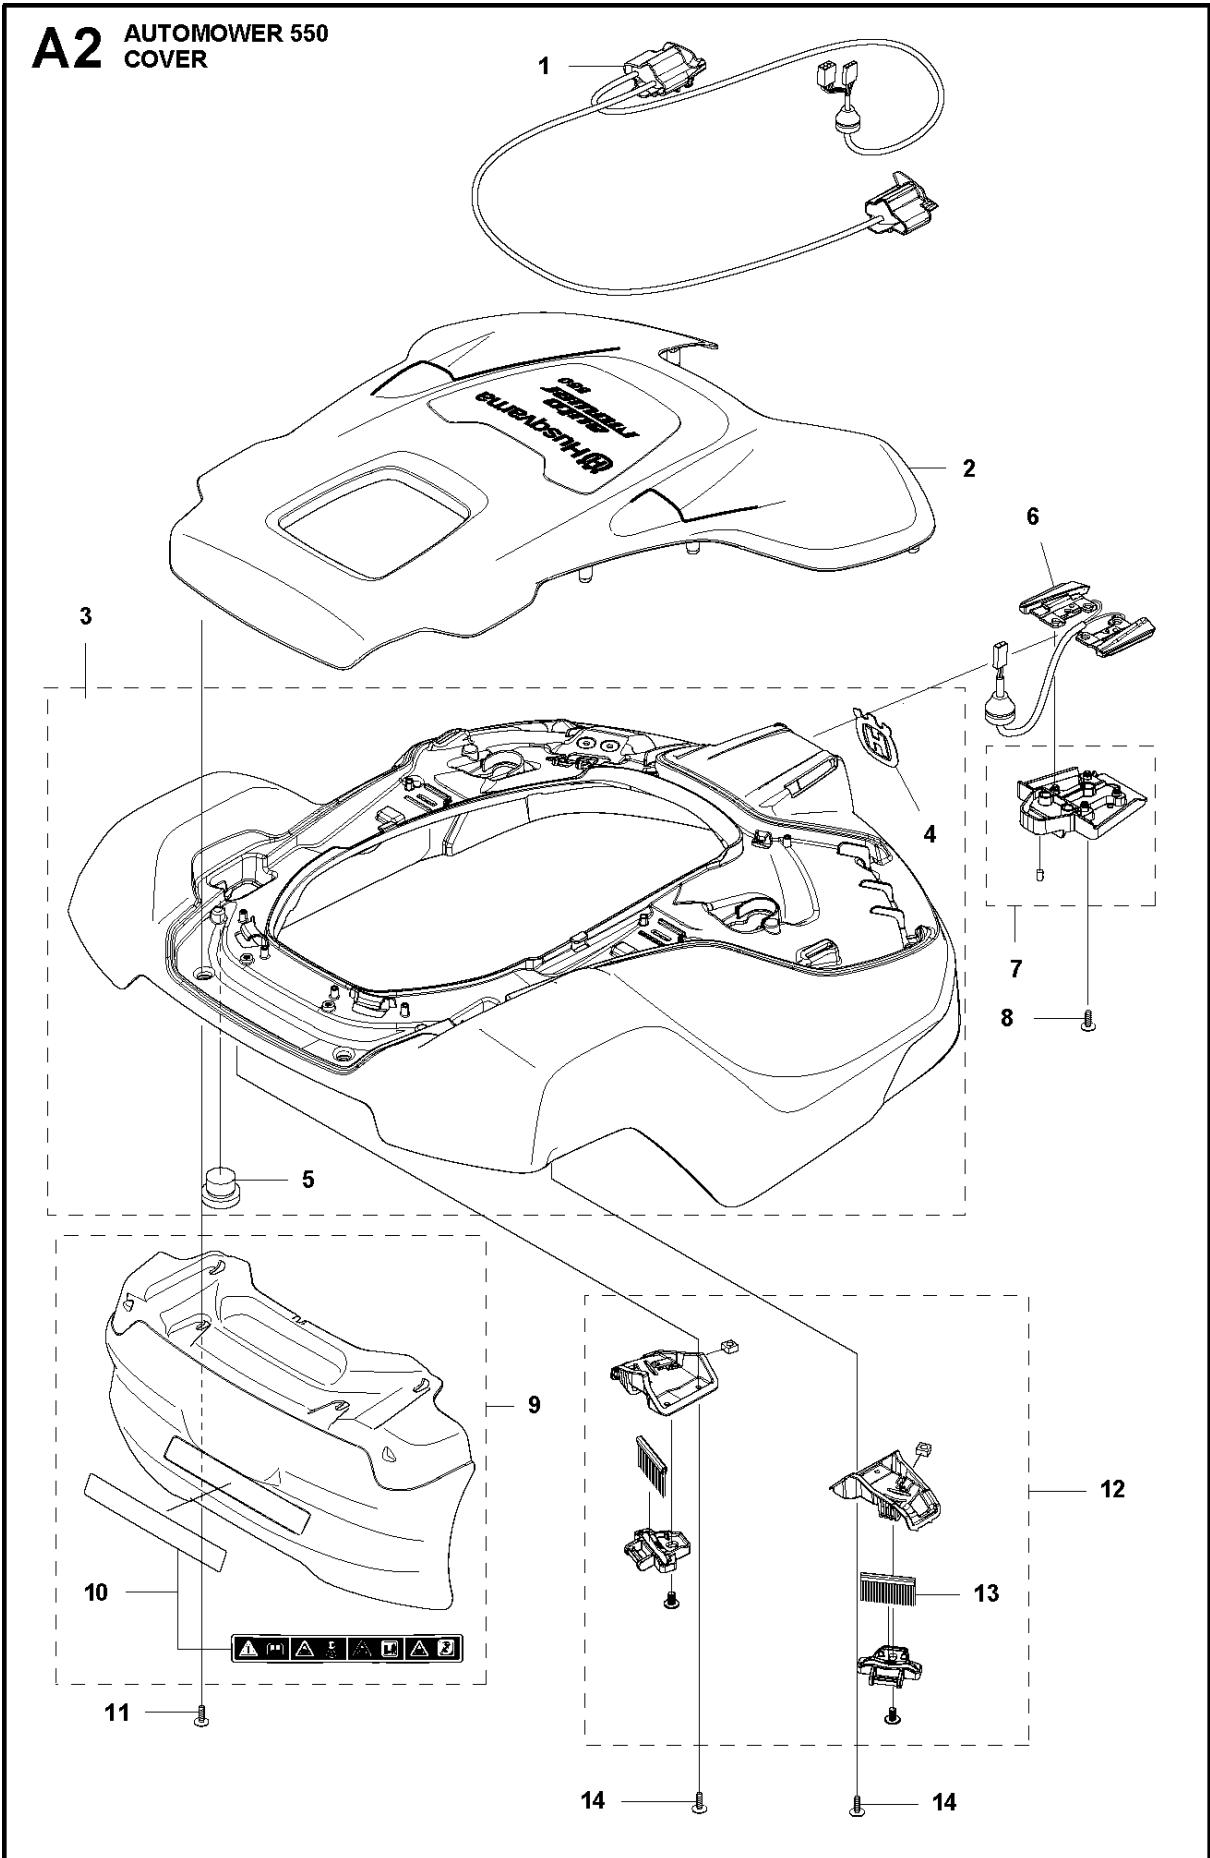

A2 AUTOMOWER 550 COVER

Ref	Artikelnr	Beskrivning	Anmärkning	ANT	SATS	AL
1	588 59 67-01	KABLAGE KPL	Wiring Assy Ultra Sonic 550	1		
2	591 49 61-01	BODY KIT	Cover KIT Top Robotic Grey 550	1		
2	591 49 61-02	BODY KIT	Cover KIT Top Orange 550	1		
3	501 06 11-02	BODY ASSY	Body KIT	1		
4	587 42 35-01	DEKAL	Decal Crown	1	3	
5	580 52 68-01	HATT	Cap Snaploc	4	3	
6	585 53 92-04	KABLAGE KPL	Charging Plate Wiring	1		
7	501 06 56-02	HÅLLARE KPL	Holder KIT	1		
8	575 54 33-14	SCREW	Screw	1		
9	501 06 50-01	BUMPER ASSY	Bumper ASSY	1		
10	586 35 97-01	DEKAL	Label Warning	1	11	
11	574 45 01-01	SKRUV ITXPANT	Screw	10		
12	581 90 31-02	BORSTSATS	Brush KIT (brackets and brushes, 6 pcs)	1		
13	581 98 20-02	BORSTSATS	Brush, 6 pcs	1	12	
14	575 54 33-14	SCREW	Screw	1		
14	575 54 33-14	SCREW	Screw	1