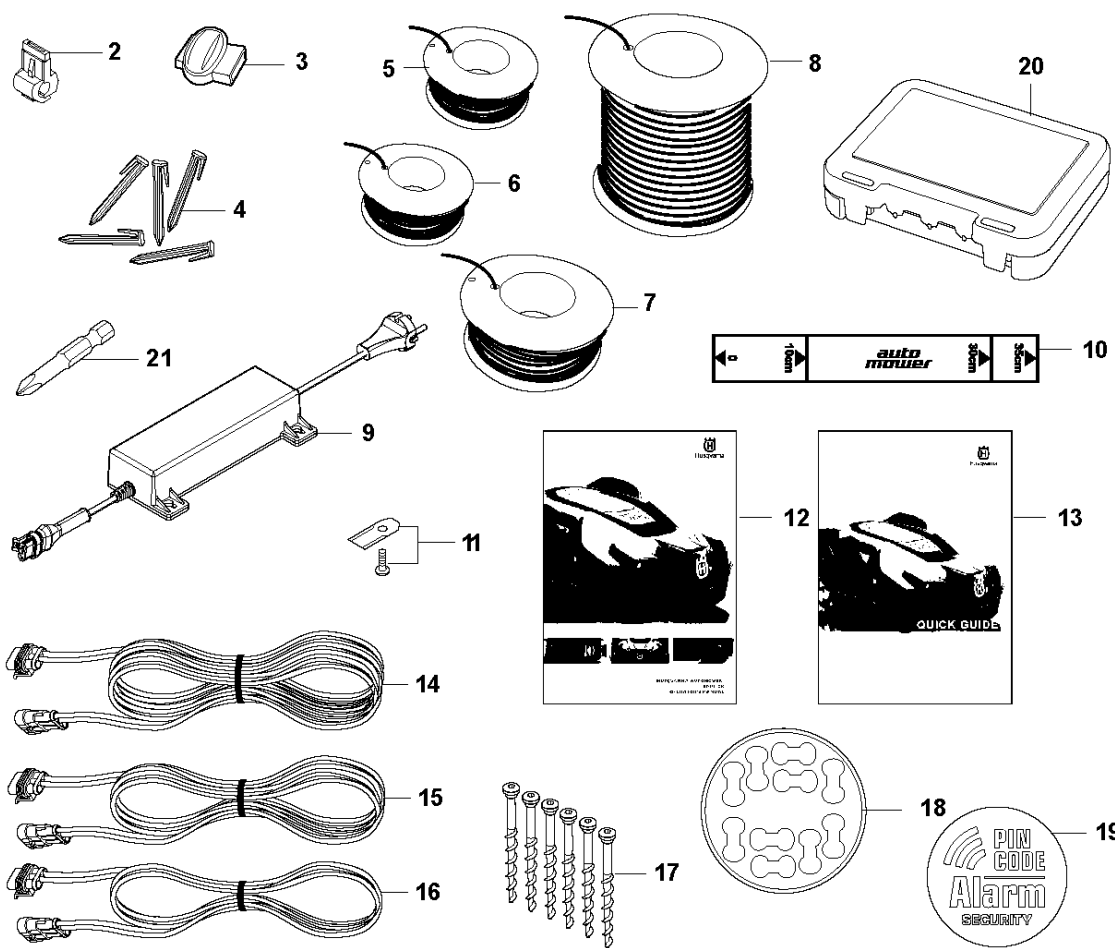

H AUTOMOWER 520, 550
INSTALLATION ACCESSORIES

Ref	Artikelnr	Beskrivning	Anmärkning	ANT	SATS
				AL	
1	967 62 36-01	INSTALLATION KIT	Installation KIT S Wire (150 m), Staples (300 pcs), Connectors (5 pcs), Couplers (3 pcs)	1	
1	967 62 36-02	INSTALLATION KIT	Installation KIT M Wire (250 m), Staples (400 pcs), Connectors (5 pcs), Couplers (3 pcs)	1	
1	967 62 36-03	INSTALLATION KIT	Installation KIT L Wire (400 m), Staples (600 pcs), Connectors (5 pcs), Couplers (5 pcs)	1	
2	535 12 90-01	KOPPLING	Loop Wire Connector	1	1
2	577 86 48-01	KOPPLING	Loop Wire Connector, Blister Pack, 5 pcs	1	
2	535 12 90-02	KOPPLING	Loop Wire Connector, 100pcs	1	
3	501 98 02-01	KOPPLING	Coupler	1	1
3	577 86 47-01	KOPPLING	Coupler, Blister pack, 5 pcs	1	
3	501 98 02-03	KOPPLING	Coupler, 100 pcs	1	
4	577 86 42-01	KLAMMER	Staple, 85 mm, Blister pack, 100 pcs	1	
4	583 97 34-01	KLAMMER	Staple, 85 mm, 100 pcs	1	1
5	577 86 43-02	VAJER	Wire, Blister pack (50 m)	1	
5	580 66 20-02	VAJER	Wire (150 m)	1	1
5	577 86 43-01	VAJER	Wire, Blister pack, (150 m)	1	
6	580 66 20-01	VAJER	Wire (250 m)	1	1
7	522 91 41-01	VAJER	Wire (500 m, Ø3.4 mm)	1	
8	580 66 20-04	VAJER	Wire (800 m)	1	
9	586 81 22-01	DRIVENHET	Power Supply Unit (EU) 550	1	
9	586 81 22-02	DRIVENHET	Power Supply Unit (UK/IRL) 550	1	
9	590 44 25-03	DRIVENHET	Power Supply Unit (CH) 550	1	
9	586 81 22-04	DRIVENHET	Power Supply Unit (US/CA) 550	1	
9	586 81 22-05	DRIVENHET	Power Supply Unit (AU/NZ) 550	1	
10	544 17 75-01	MÅTTBAND	Measuring Tape	1	
11	577 86 46-03	BLADE SET	Long Life Safety Blade, Blister Pack, 9 pcs	1	
11	577 60 65-05	BLADE SET	Long Life Safety Blade, 45 pcs	1	
11	577 60 66-04	BLADE SET	Long Life Safety Blade, 300 pcs	1	
12	115 90 63-01	BRUKSANVISNING	OM, SE	1	
12	115 90 63-06	BRUKSANVISNING	OM, DK	1	
12	115 90 63-11	BRUKSANVISNING	OM, FI	1	
12	115 90 63-21	BRUKSANVISNING	OM, NO	1	
12	115 90 63-26	BRUKSANVISNING	OM, EN	1	
12	115 90 63-31	BRUKSANVISNING	OM, FR	1	
12	115 90 63-32	BRUKSANVISNING	OM, FR (CA)	1	
12	115 90 63-36	BRUKSANVISNING	OM, NL	1	
12	115 90 63-41	BRUKSANVISNING	OM, IT	1	
12	115 90 63-46	BRUKSANVISNING	OM, ES	1	
12	115 90 63-51	BRUKSANVISNING	OM, DE	1	
12	115 90 63-56	BRUKSANVISNING	OM, RU	1	
12	115 90 63-58	BRUKSANVISNING	OM, HU	1	
12	115 90 63-59	BRUKSANVISNING	OM, PT	1	
12	115 90 63-61	BRUKSANVISNING	OM, PL	1	
12	115 90 63-62	BRUKSANVISNING	OM, RO	1	
12	115 90 63-63	BRUKSANVISNING	OM, EE	1	
12	115 90 63-64	BRUKSANVISNING	OM, LV	1	
12	115 90 63-65	BRUKSANVISNING	OM, LT	1	
12	115 90 63-68	BRUKSANVISNING	OM, SK	1	
12	115 90 63-71	BRUKSANVISNING	OM, GR	1