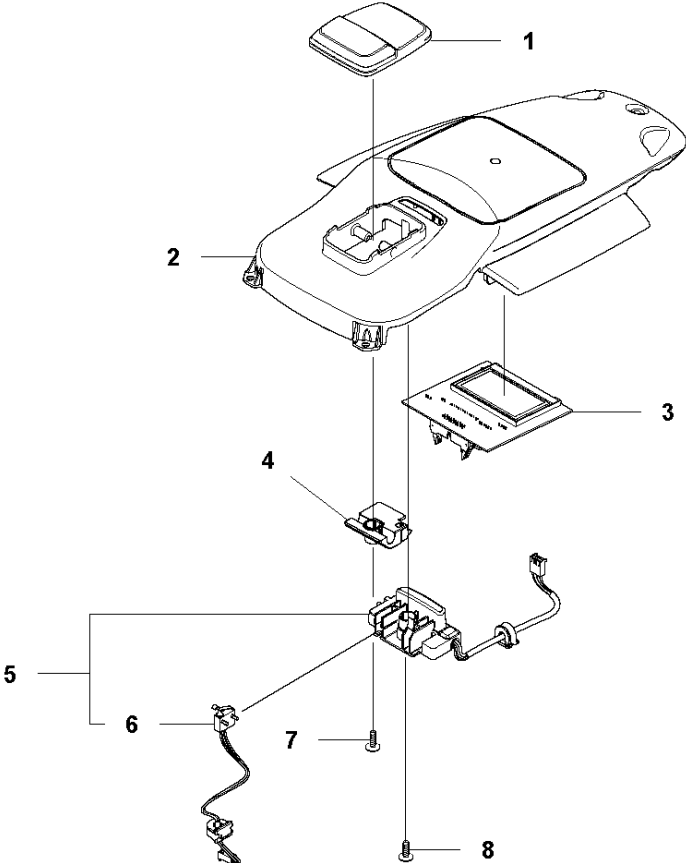

# SPARE PARTS LIST

ROBOTIC LAWN MOWERS

AUTOMOWER 550, 2019-

**C** AUTOMOWER 520, 550  
CENTER CONSOL

## CENTER CONSOL

AUTOMOWER 550, 2019-

Ref	Artikelnr	Beskrivning	Anmärkning	ANT	SATS
1	589 33 61-01	KNAPP	Button Start /Stop	1	
2	589 33 60-01	KONSOL	Console Center	1	
3	592 91 04-01	KRETSKORT	Printed Circuit HMI	1	
4	589 33 62-01	STÖD	Support	1	
5	589 33 66-01	HUS KPL	Housing Assy	1	
6	574 48 03-02	BRYTARE	Switch micro	1	5
7	575 54 33-14	SCREW	Screw	1	
8	575 54 33-14	SCREW	Screw	1	