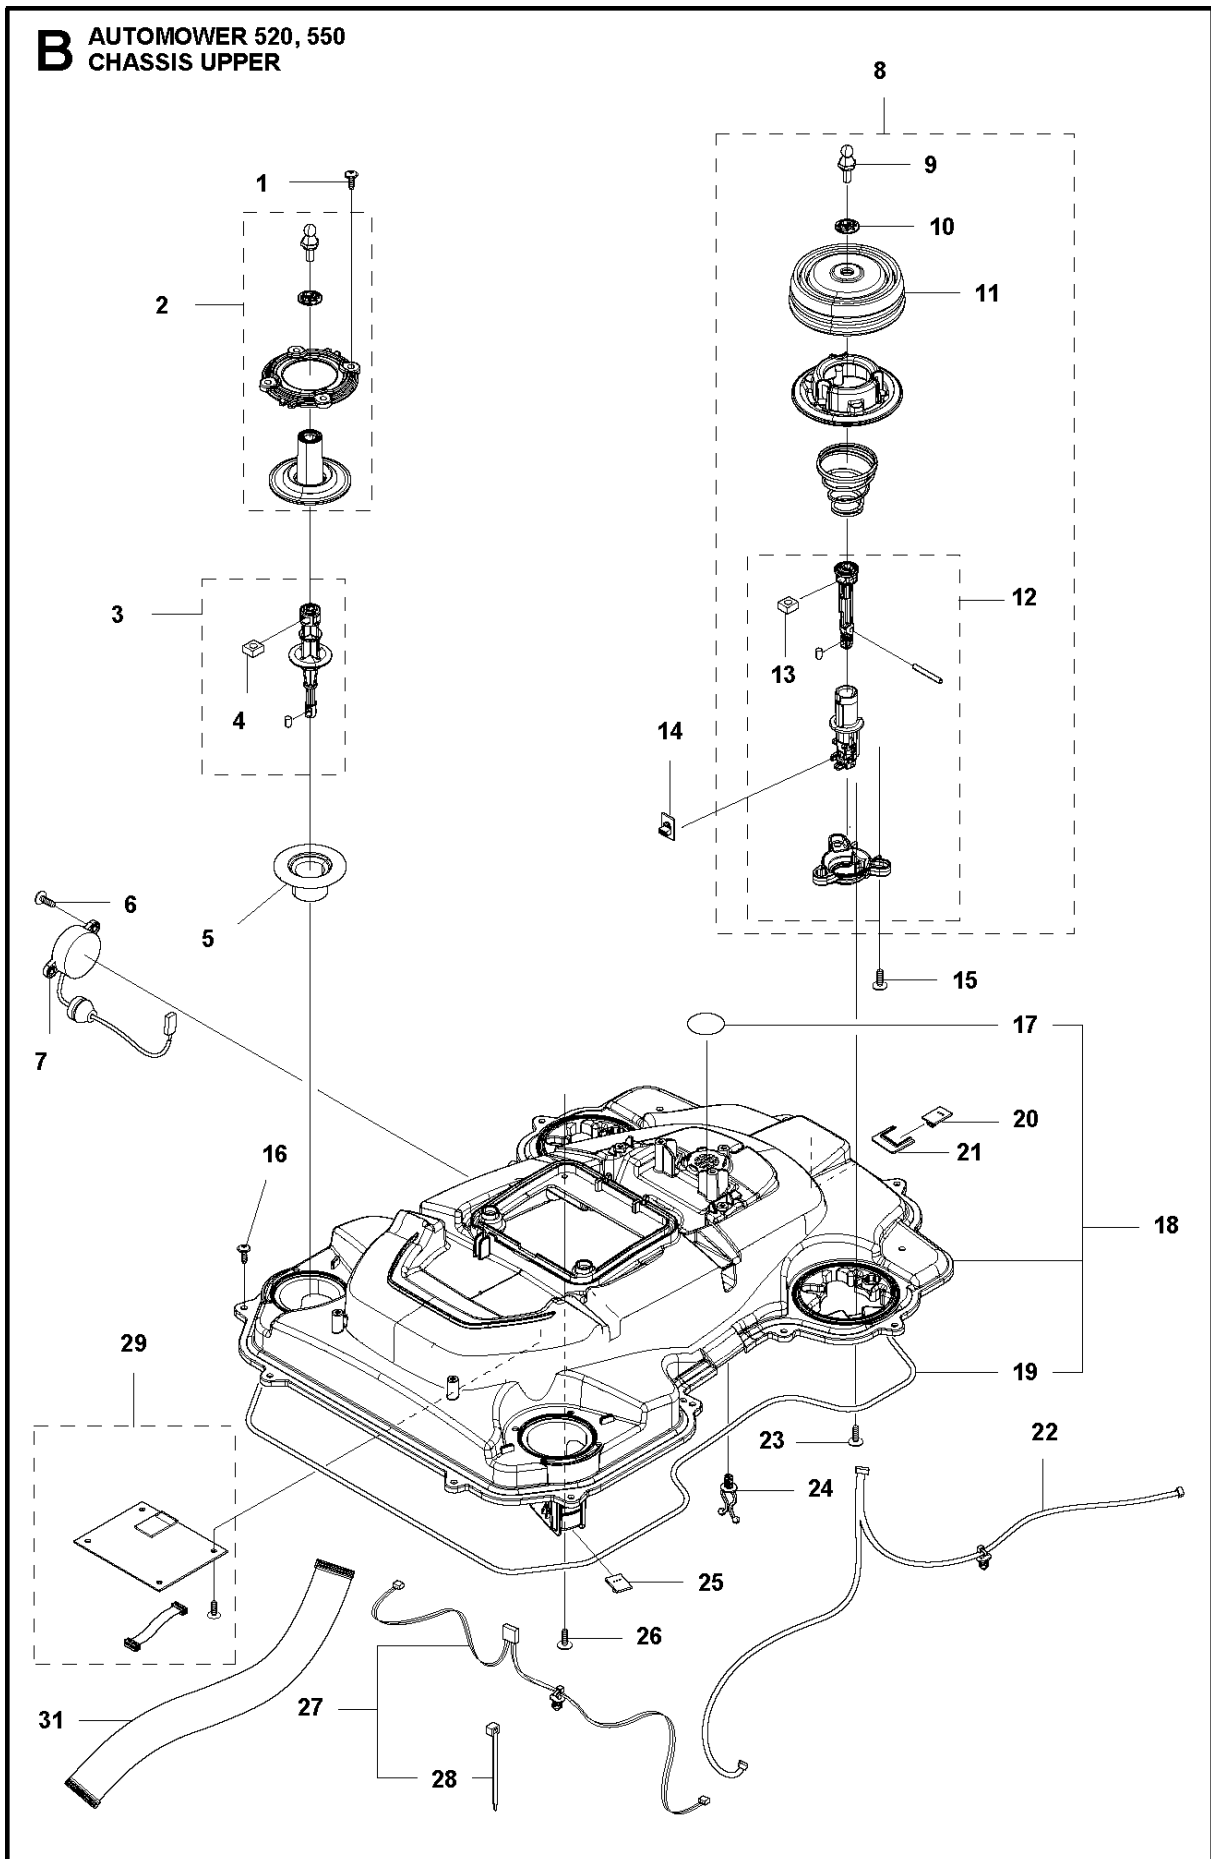

B AUTOMOWER 520, 550
CHASSIS UPPER

Ref	Artikelnr	Beskrivning	Anmärkning	ANT	SATS
				AL	
1	574 45 01-01	SKRUV ITXPANT	Screw	8	
2	501 06 13-01	JOYSTICK KIT	Joystick KIT Rear	2	
3	501 12 26-02	JOYSTICK KIT	Column KIT	2	
4	503 22 66-01	MUTTER 4-KANT	Square Nut	2	3
5	535 14 32-01	UTSLAGSBEGRÄNSARE	Deflection Limiter	2	
6	575 54 33-14	SCREW	Screw	2	
7	579 70 63-02	BUZZER	Buzzer	1	
8	581 62 09-03	JOYSTICK KIT	Joystick KIT Front	2	
9	580 52 67-01	STUD	Stud	2	8
10	579 52 57-01	BRICKA	Washer	2	8
11	579 47 46-01	BÄLG	Bellows	2	8
12	587 44 88-02	JOYSTICK KIT	Joystick KIT	2	8
13	503 22 66-01	MUTTER 4-KANT	Square Nut	2	8,12
14	592 85 23-01	KRETSKORT	PCBA Lift Sensor	2	
15	575 54 33-14	SCREW	Screw	6	
16	574 45 01-01	SKRUV ITXPANT	Screw	14	
17	577 75 37-01	LUFTFILTER	Air Filter 10 pcs	1	18
18	581 62 08-02	CHASSIS KIT	Chassis KIT	1	
19	574 87 47-05	TÄTNINGSLIST	Sealing Strip (1 pcs, Ø5 mm)	1	18
20	592 85 24-01	KRETSKORT	PCBA Collision Sensor	1	
21	587 83 49-01	KLÄMMA	Clip	1	
22	581 66 09-01	LOOM KIT	Wiring	1	
23	574 45 01-01	SKRUV ITXPANT	Screw	6	
24	580 68 29-01	HÅLLARE	Holder Twist Lock	2	
25	592 85 24-01	KRETSKORT	PCBA Collision Sensor	1	
26	574 45 01-01	SKRUV ITXPANT	Screw	4	
27	581 62 11-01	LOOM KIT	Wiring KIT	1	
28	900 23 87-08	BUNTBAND	Tie Wrap	2	27
29	586 66 23-05	GPS MODULE	Automower Connect KIT	1	
31	579 70 62-01	KABLAGE KPL	Wiring	1