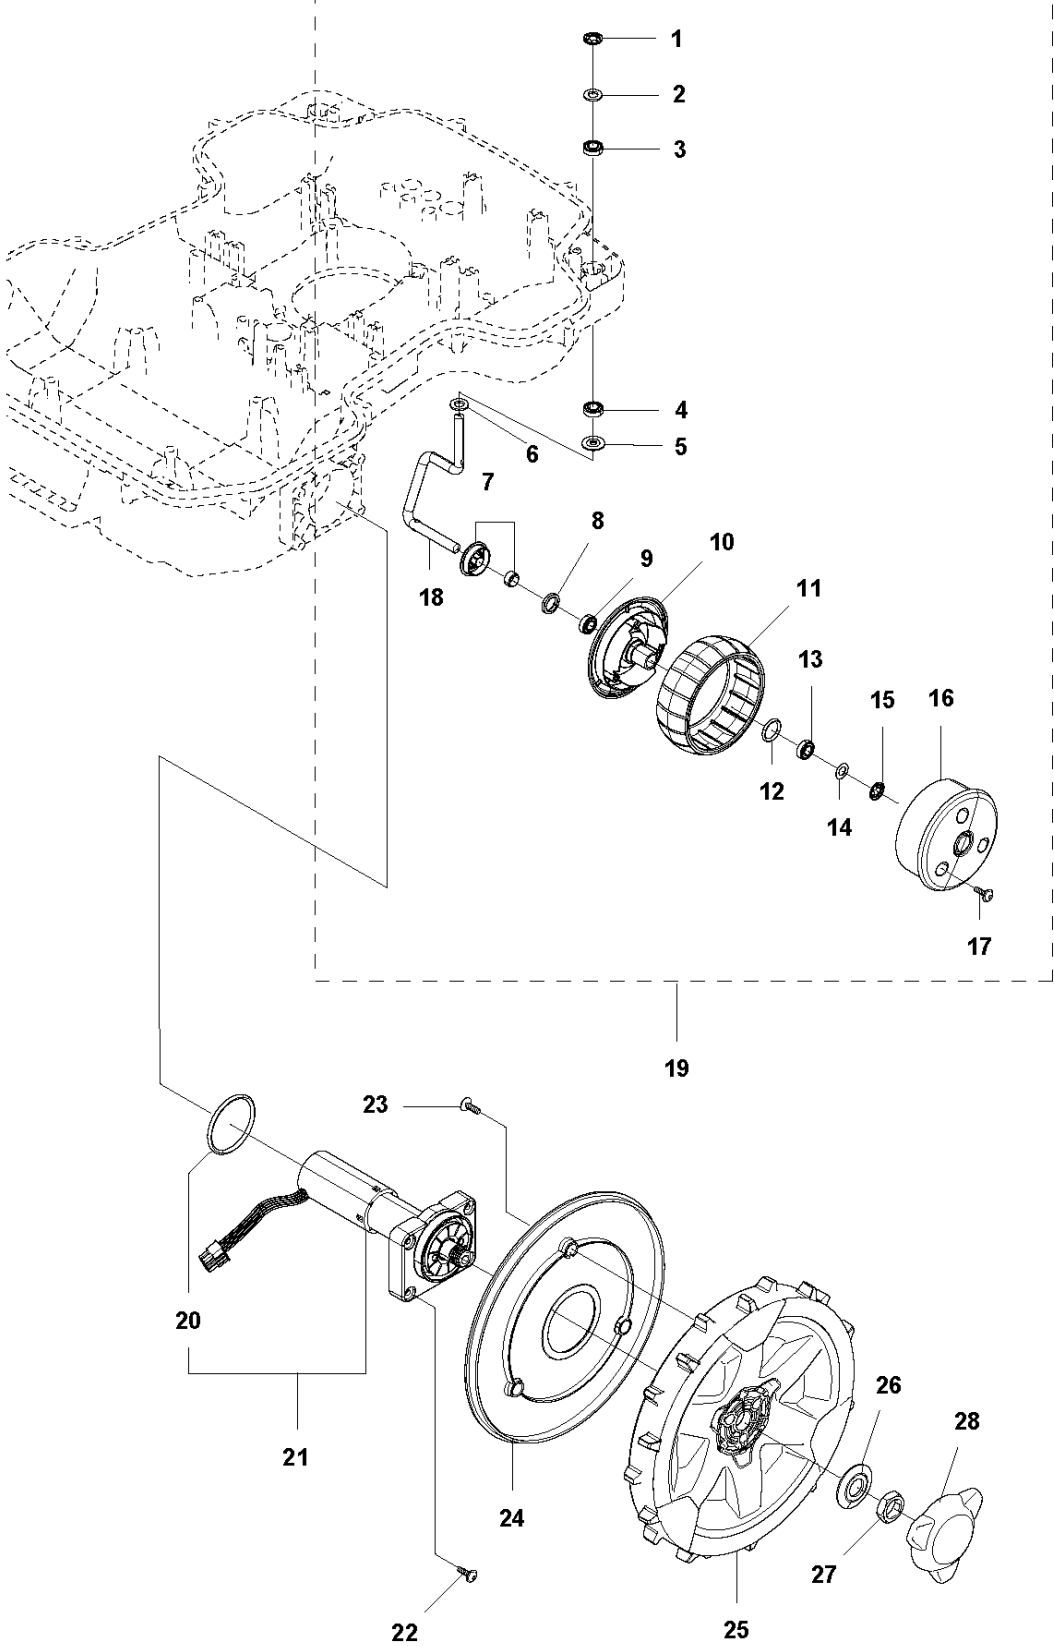

E AUTOMOWER 520, 550
WHEELS & TIRES

Ref	Artikelnr	Beskrivning	Anmärkning	ANT	SATS AL
1	576 01 93-02	LÅSBRICKA	Lock Washer	2	19
2	580 76 46-01	BRICKA	Washer	2	19
3	580 60 51-01	KULLAGER	Ball Bearing	2	19
3	597 79 56-01	KULLAGER	Tube 50 pcs	1	
4	580 60 51-01	KULLAGER	Ball Bearing	2	19
4	597 79 56-01	KULLAGER	Tube 50 pcs	1	
5	535 08 78-03	BRICKA	Washer	2	19
6	580 76 46-01	BRICKA	Washer	2	19
7	581 62 15-01	SHIELD KIT	Shield KIT	2	19
8	580 48 71-01	TÄTNING	Sealing	2	19
9	580 60 51-01	KULLAGER	Ball Bearing	2	19
9	597 79 56-01	KULLAGER	Tube 50 pcs	1	
10	579 45 71-01	HJUL	Wheel Inside	2	19
11	574 44 98-01	HJUL	Tire	2	19
12	580 44 51-01	O-RING	O-Ring	2	19
13	580 60 51-01	KULLAGER	Ball Bearing	2	19
13	597 79 56-01	KULLAGER	Tube 50 pcs	1	
14	580 76 46-01	BRICKA	Washer	2	19
15	576 01 93-02	LÅSBRICKA	Lock Washer	2	19
16	579 45 72-01	HJUL	Wheel Outside	2	19
17	575 54 33-14	SCREW	Screw	6	19
18	580 33 61-01	SPINDEL	Spindle	2	19
19	581 62 14-01	HJUL KIT	Front Wheel KIT	2	
20	580 44 39-02	O-RING	O-Ring	2	21
21	581 62 13-05	MOTOR KIT	Wheel Motor ASSY	2	
22	574 45 01-01	SKRUV ITXPANT	Screw	8	
23	574 45 01-01	SKRUV ITXPANT	Screw	6	
24	579 50 56-02	KÅPA	Cover	2	
25	579 50 61-02	BAKHJUL	Rear Wheel Coarse thread	2	
26	586 21 06-01	BRICKA	Washer	2	
27	731 43 24-01	HEXAGON TUNN MUTTER	Thin Nut	2	
28	579 50 55-02	NAVKAPSEL	Hub Cap	2