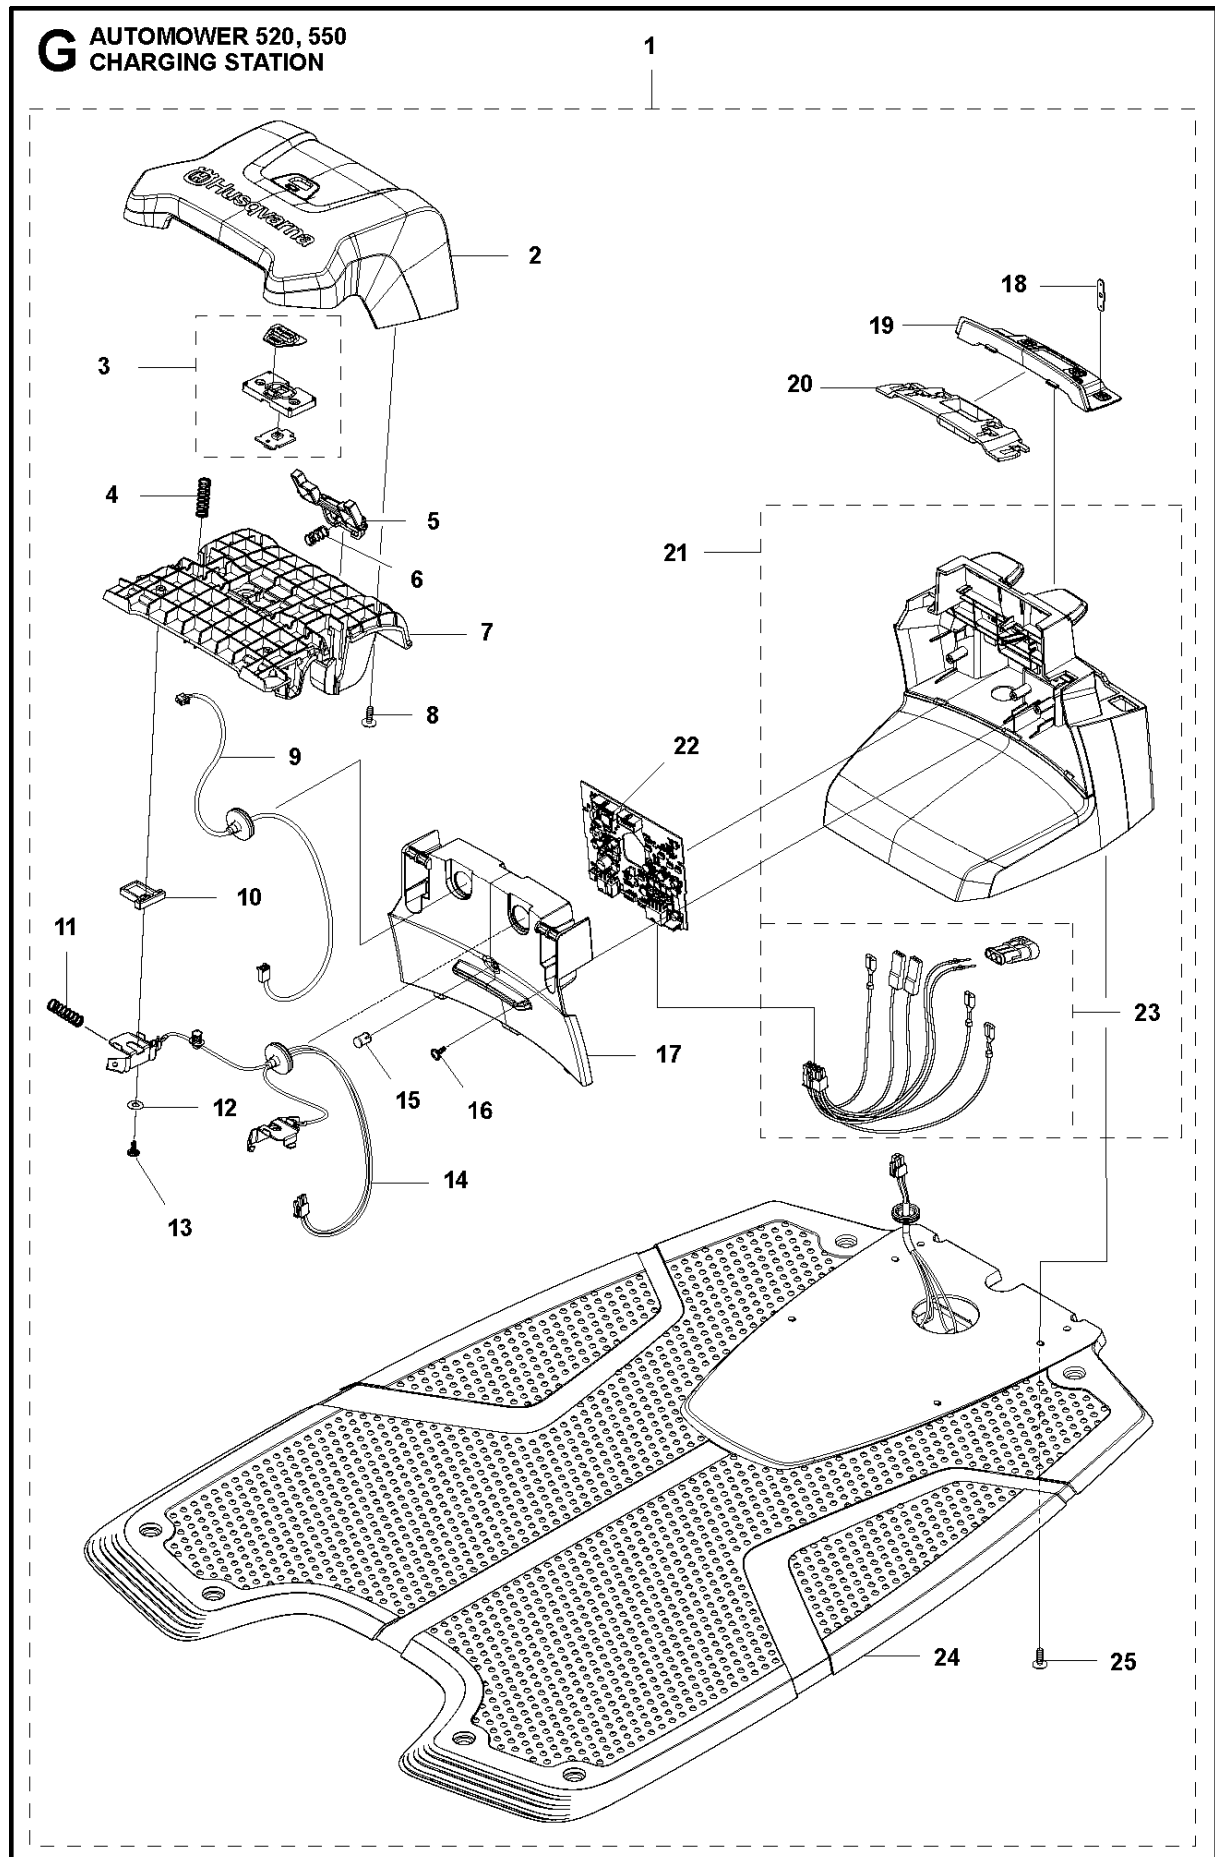

LADDSTATION

AUTOMOWER 550, 2019-

Ref	Artikelnr	Beskrivning	Anmärkning	ANT	SATS
				AL	
1	580 76 55-12	LADDSTATION	Charging Station	1	
2	579 44 82-04	HATT	Cap	1	
3	501 06 59-01	BUTTON KIT	Home Button KIT	1	
4	580 51 14-01	FJÄDER	Spring	2	
5	579 46 24-02	KNAPP	Button - Release	1	
6	574 48 70-01	FJÄDER	Spring	1	
7	579 45 80-04	RAM	Frame	1	
8	575 54 33-14	SCREW	Screw	4	
9	579 70 83-01	LOOM	Home Button Wiring	1	
10	579 46 05-01	DISTANSBRICKA	Distance	2	
11	580 51 14-01	FJÄDER	Spring	2	
12	734 11 37-41	BRICKA	Washer	2	
13	575 54 33-14	SCREW	Screw	2	
14	585 53 95-02	KABLAGE KPL	Loom Charging Contact	1	
15	590 21 72-01	LINS	Lens	1	
16	575 54 33-14	SCREW	Screw	2	
17	579 45 97-03	LOCK	Lid	1	
18	580 50 41-01	POLSKO	Terminal	5	
19	579 45 98-03	PANEL	Panel	1	
20	579 45 99-01	HÅLLARE	Holder	1	
21	588 18 88-01	HUS KPL	Housing KIT	1	
22	592 89 45-01	KRETSKORT	Printed Circuit PCBA Charging Station	1	
23	588 47 89-01	KABELSATS	Cable KIT	1	21
24	590 09 40-01	BASE ASSY	Charging Plate	1	
25	575 54 33-14	SCREW	Screw	4