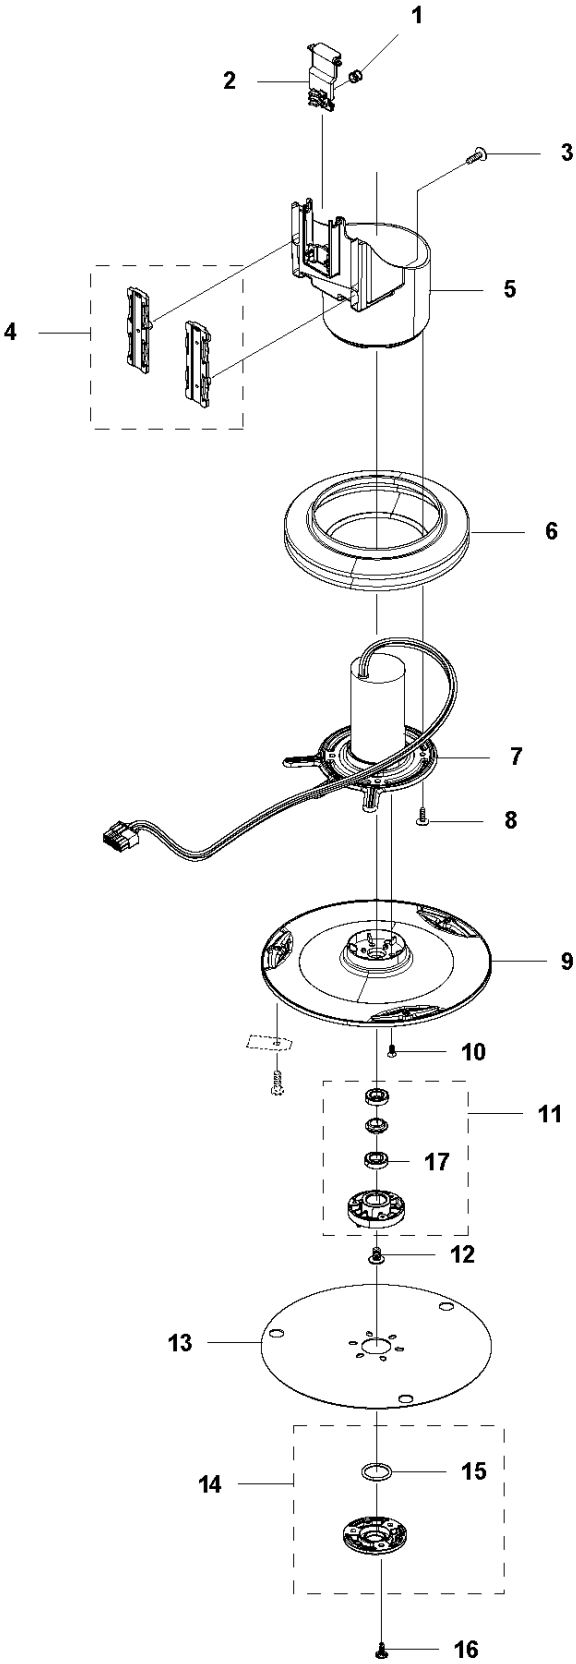

F AUTOMOWER 520, 550
BLADE MOTOR & CUTTING EQUIPMENT

KNIVMOTOR OCH SKÄRUTRUSTNING

AUTOMOWER 550, 2019-

Ref	Artikelnr	Beskrivning	Anmärkning	ANT	SATS AL
1	580 62 44-01	FJÄDER	Spring	1	
2	579 56 46-01	LÄNK	Link	1	
3	575 54 33-14	SCREW	Screw	3	
4	581 62 18-01	LAGERSATS	Bearing KIT	1	
5	579 56 45-01	HUS	Housing	1	
6	579 66 64-03	BÄLG	Bellows	1	
7	587 38 14-01	MOTOR KPL	Cutting Motor ASSY	1	
8	575 54 33-14	SCREW	Screw	4	
9	587 37 81-01	KNIVDISK	Cutting Disc	1	
10	535 13 05-02	SCREW	Screw	3	
11	588 42 17-02	LAGERHUS KPL	Bearing Housing KIT	1	
12	535 07 60-01	SCREW	Screw	1	
13	587 37 80-01	HASPLÅT	Skid Plate	1	
14	587 44 96-01	TÄCKLOCKSSATS	Bearing Cover KIT	1	
15	585 29 75-01	O-RING	O-Ring	1	
16	575 54 33-14	SCREW	Screw	3	
17	535 07 57-03	KULLAGER		1	11
17	593 08 08-01	KULLAGER		1	
	577 86 46-03	BLADE SET	Long Life Safety Blade, Blister Pack, 9 pcs	1	
	577 60 65-05	BLADE SET	Long Life Safety Blade, 45 pcs	1	
	577 60 66-04	BLADE SET	Long Life Safety Blade, 300 pcs	1