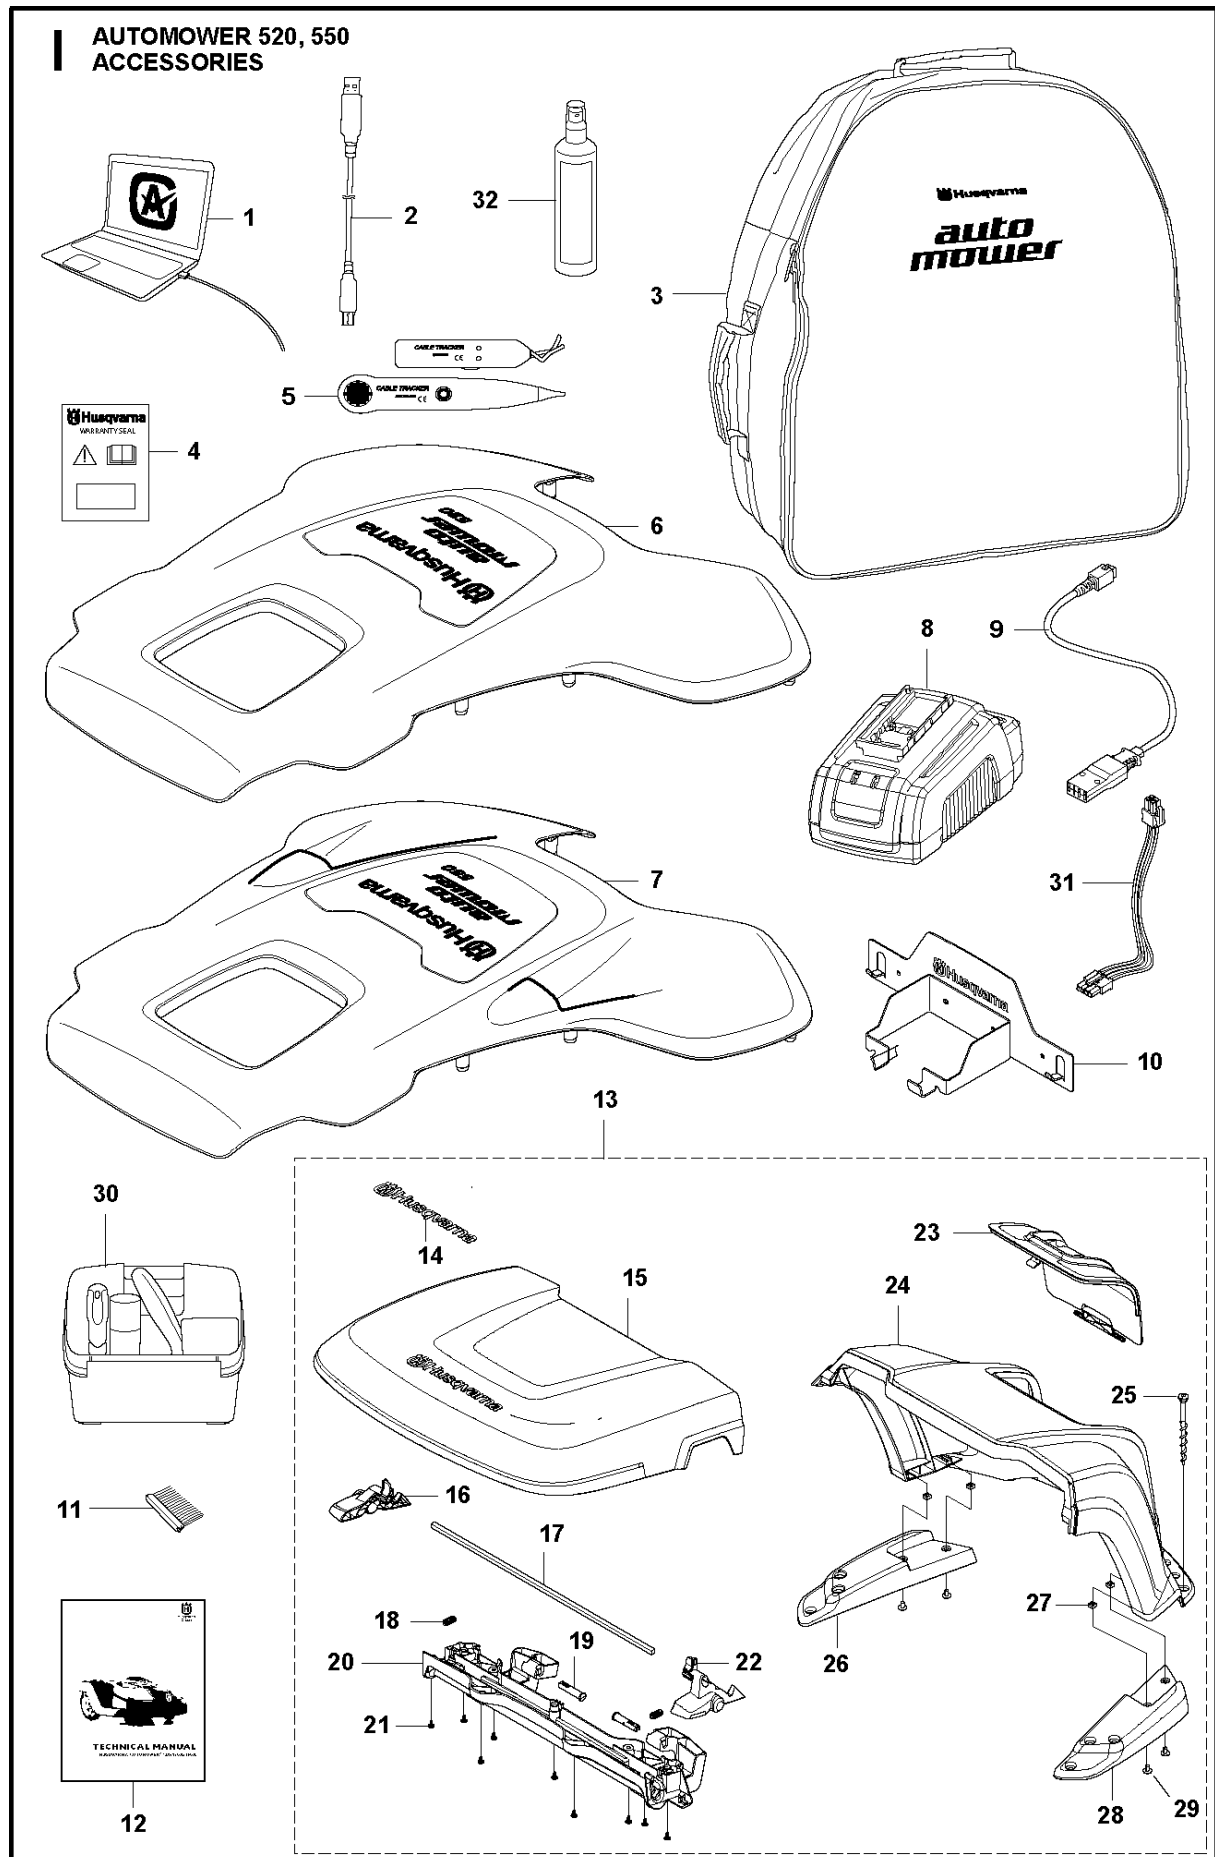

Ref	Artikelnr	Beskrivning	Anmärkning	ANT	SATS
				AL	
2	577 51 81-02	KABEL	Service Cable (USB)	1	
3	522 91 67-01	VÄSKA	Bag	1	
4	580 68 95-02	DEKAL	Warranty Seal 1pcs	1	
5	577 60 68-01	TESTUTRUSTNING	Interruption Detector	1	
6	591 49 60-01	BODY KIT	Cover KIT Top Robotic Grey 520	1	
6	591 49 60-02	BODY KIT	Cover KIT Top Orange 520	1	
7	591 49 61-01	BODY KIT	Cover KIT Top Robotic Grey 550	1	
7	591 49 61-02	BODY KIT	Cover KIT Top Orange 550	1	
8	588 40 84-01	LADDARE	Quick Charger with Battery Test	1	
9	588 20 26-01	KABLAGE KPL	Cable Quick Charger	1	
10	585 01 97-02	WALL HANGER	Wall Hanger	1	
11	581 98 20-02	BORSTSATS	Brush, 6 pcs	1	
12	115 81 90-01	VERKSTADSHANDBOK	Technical Handbook -420, 430X, 450X Swedish	1	
12	115 81 90-06	VERKSTADSHANDBOK	Technical Handbook -420, 430X, 450X Danish	1	
12	115 81 90-11	VERKSTADSHANDBOK	Technical Handbook -420, 430X, 450X Finnish	1	
12	115 81 90-21	VERKSTADSHANDBOK	Technical Handbook -420, 430X, 450X Norwegian	1	
12	115 81 90-26	VERKSTADSHANDBOK	Technical Handbook -420, 430X, 450X English	1	
12	115 81 90-31	VERKSTADSHANDBOK	Technical Handbook -420, 430X, 450X French	1	
12	115 81 90-36	VERKSTADSHANDBOK	Technical Handbook -420, 430X, 450X Dutch	1	
12	115 81 90-41	VERKSTADSHANDBOK	Technical Handbook -420, 430X, 450X Italian	1	
12	115 81 90-46	VERKSTADSHANDBOK	Technical Handbook -420, 430X, 450X Spanish	1	
12	115 81 90-51	VERKSTADSHANDBOK	Technical Handbook -420, 430X, 450X German	1	
12	115819056	TBD	Technical Handbook -420, 430X, 450X Russian	1	
12	115819058	TBD	Technical Handbook -420, 430X, 450X Hungarian	1	
12	115819059	TBD	Technical Handbook -420, 430X, 450X Portuguese	1	
12	115819061	TBD	Technical Handbook -420, 430X, 450X Polish	1	
12	115819062	TBD	Technical Handbook -420, 430X, 450X Romanian	1	
12	115819063	TBD	Technical Handbook -420, 430X, 450X Estonian	1	
12	115819064	TBD	Technical Handbook -420, 430X, 450X Latvian	1	
12	115819065	TBD	Technical Handbook -420, 430X, 450X Lithuanian	1	
12	115819068	TBD	Technical Handbook -420, 430X, 450X Slovakian	1	
12	115819071	TBD	Technical Handbook -420, 430X, 450X Greek	1	
12	115819076	TBD	Technical Handbook -420, 430X, 450X Turkish	1	
12	115819079	TBD	Technical Handbook -420, 430X, 450X Japanese	1	
12	115819081	TBD	Technical Handbook -420, 430X, 450X Croatian	1	
12	115 81 90-84	VERKSTADSHANDBOK	Technical Handbook -420, 430X, 450X Slovenian	1	
12	115819090	TBD	Technical Handbook -420, 430X, 450X Czech	1	
12	115819096	TBD	Technical Handbook -420, 430X, 450X Spanish (USA)	1	
13	585 01 94-01	HUS	House KIT	1	
14	577 46 90-01	DEKAL	Decal	1	13