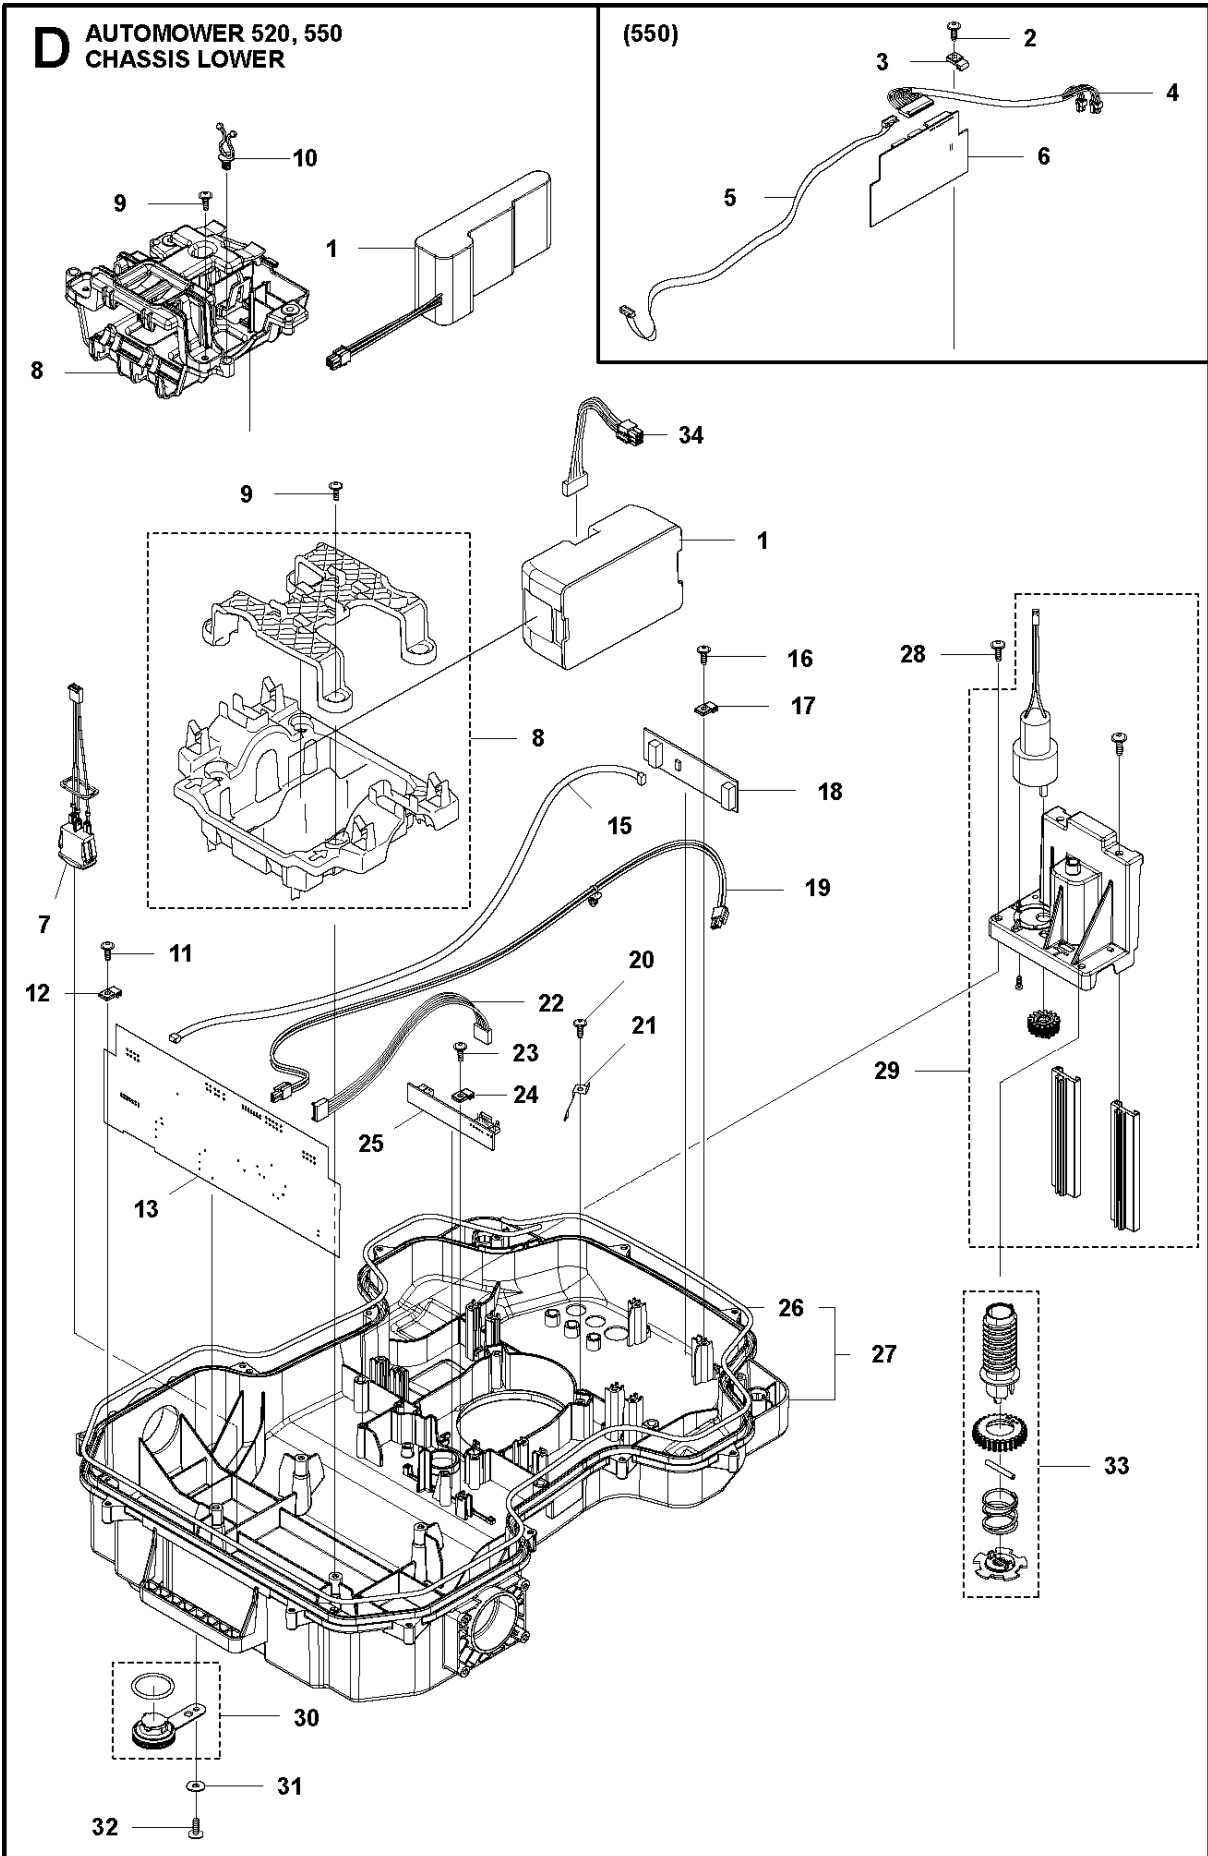

## CENTER CONSOL

AUTOMOWER 550, 2019-

Ref	Artikelnr	Beskrivning	Anmärkning	ANT	SATS
1	589 33 61-01	KNAPP	Button Start /Stop	1	
2	589 33 60-01	KONSOL	Console Center	1	
3	592 91 04-01	KRETSKORT	Printed Circuit HMI	1	
4	589 33 62-01	STÖD	Support	1	
5	589 33 66-01	HUS KPL	Housing Assy	1	
6	574 48 03-02	BRYTARE	Switch micro	1	5
7	575 54 33-14	SCREW	Screw	1	
8	575 54 33-14	SCREW	Screw	1	

**D** AUTOMOWER 520, 550  
CHASSIS LOWER

Ref	Artikelnr	Beskrivning	Anmärkning	ANT	SATS	AL
1	593 24 74-01	BATTERI	From Serial number 191217021	2		
1	589 58 57-01	BATTERI		2		
2	575 54 33-14	SCREW	Screw	2		
3	579 52 94-01	ÖVERFALL	Clamp	2		
4	580 61 44-01	KABLAGE KPL	US-Extension Wiring	1		
5	579 70 86-01	KABLAGE KPL	AUX Cable	1		
6	578 28 57-01	KRETSKORT	Printed Circuit Ultrasonic	1		
7	579 70 87-01	KABLAGE KPL	Switch On-Off	1		
8	596 49 47-01	HOLDER KIT	From Serial number 191217021	1		
8	580 60 96-02	HÅLLARE	Holder	1		
9	574 45 01-01	SKRUV ITXPANT	Screw	5		
10	580 68 29-01	HÅLLARE	Holder Twist Lock	7		
11	575 54 33-14	SCREW	Screw	2		
12	579 52 94-01	ÖVERFALL	Clamp	2		
13	592 85 26-01	KRETSKORT	Main Board	1		
15	579 70 82-01	KABLAGE KPL	Sensor Cable	1		
16	575 54 33-14	SCREW	Screw	2		
17	579 52 94-01	ÖVERFALL	Clamp	2		
18	592 85 27-01	KRETSKORT	Printed Circuit Loop Sensor	1		
19	580 37 07-02	LOOM	Charging Cable	1		
20	575 54 33-14	SCREW	Screw	2		
21	581 55 61-01	FJÅDER	Spring	2		
22	579 70 80-01	KABLAGE KPL	Height Adjustment Wiring	1		
23	575 54 33-14	SCREW	Screw	1		
24	579 52 94-01	ÖVERFALL	Clamp	1		
25	579 72 85-02	KRETSKORT	Printed Circuit Height Adjustment	1		
26	574 87 47-05	TÄTNINGSLIST	Sealing Strip (1 pcs, Ø5 mm)	1	27	
27	583 94 45-02	CHASSIS KIT	Chassis KIT	1		
28	575 54 33-14	SCREW	Screw	4		
29	501 06 83-01	MOTOR KPL	Motor KIT	1		
30	581 62 12-02	PLUG KIT	Plug KIT	1		
31	734 11 37-41	BRICKA	Washer	1		
32	574 45 01-01	SKRUV ITXPANT	Screw	1		
33	581 62 16-01	SCREW KIT	Gear KIT	1		
34	591 20 36-01	KABLAGE KPL		1		