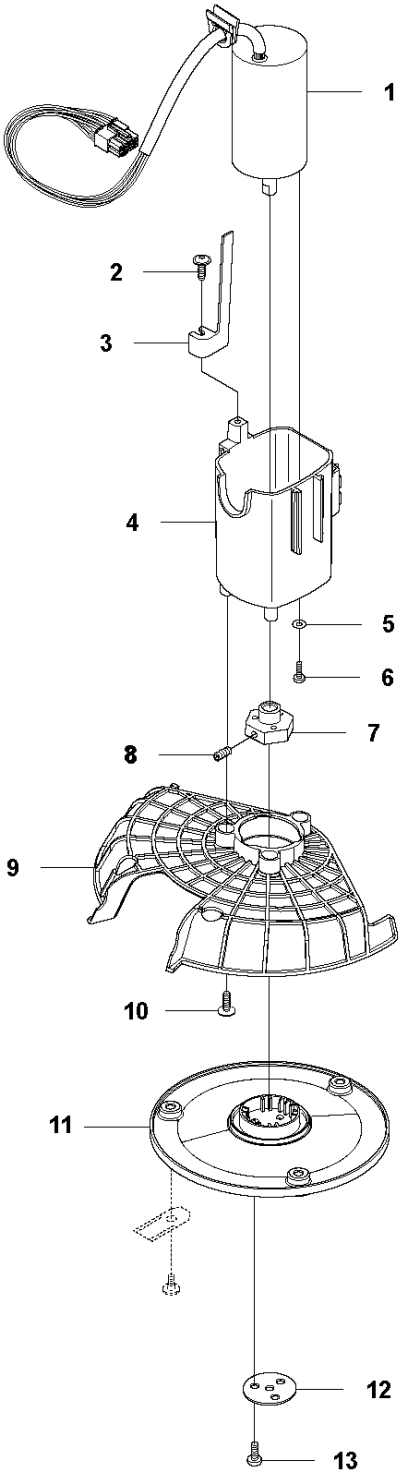

D GARDENA R38Li/40Li/R45Li/R50Li
BLADE MOTOR & CUTTING EQUIPMENT

Ref	Artikelnr	Beskrivning	Anmärkning	ANT SATS AL
1	584 98 93-01	MOTOR		1
2	575 54 33-14	SCREW	grey, 14mm	1
3	574 50 35-01	HÖJDINDIKATOR		1
4	581 02 03-01	MOTORHUS		1
5	510 01 95-01	BRICKA STÅL		3
6	576 21 38-01	SKRUV ITXPANM	M4x12	3
7	574 37 35-01	NAV		1
8	576 21 35-01	SKRUV IHSETM		1
9	577 85 02-03	SKYDD		1
10	575 54 33-14	SCREW	grey, 14mm	3
11	574 48 71-01	KNIVDISK		1
12	577 09 32-01	BRICKA		1
13	576 21 38-01	SKRUV ITXPANM		3