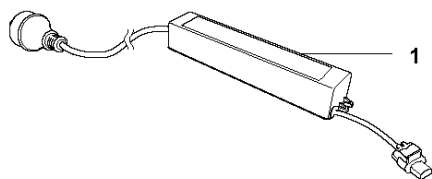

F GARDENA R38Li/40Li/R45Li/R50Li
ACCESSORIES

Ref	Artikelnr	Beskrivning	Anmärkning	ANT SATS AL
1	584 40 88-01	DRIVENHET	EU	1
1	581 29 12-02	DRIVENHET	UK	1
1	581 29 12-05	DRIVENHET	AU-NZ	1
1	581 29 12-03	DRIVENHET	CH	1
2	581 16 66-03	LOOM	10 m	1
3	535 12 90-01	KOPPLING	1pcs	1
4	501 98 02-01	KOPPLING	1pcs	1
4	501 98 02-02	KOPPLING	50pcs	1
5	966 80 97-01	KOPPLING	Gardena 4089-20, 2 Connectors+6 Splices, Gardena blister pack	1
5	579 04 81-01	TILLBEHÖRSPÅSE	5 Connectors+5 Splices	1
6	966 80 98-01	KLAMMER	Gardena 4090-20, Staples (100pcs), Gardena blister pack	1
7	575 23 86-02	SKRUVSATS	Anchor screw (3pcs) incl. Allen key	1
8	966 80 96-01	VAJER	Gardena 4088-20, Loop wire (150m), Gardena blister pack	1
8	580 66 20-03	VAJER	Loop wire (200m)	1
8	580 66 20-01	VAJER	Loop wire (250m)	1
9	578 91 06-01	DEKAL		1
10	966 80 95-01	KNIV	Gardena 4087-20, Blades (9pcs), Gardena blister pack	1
10	577 86 46-02	KNIV	LONG LIFE SAFETY BLADE, Blister Pack, 9pcs	1
10	577 60 65-04	KNIV	LONG LIFE SAFETY BLADE, 45pcs	1
10	577 60 66-03	KNIV	LONG LIFE SAFETY BLADE, 300pcs	1
11	578 90 91-04	CD		1
12	577 97 23-05	LADDSTATION		1
13	581 16 66-04	LOOM	20 m	1
14	577 85 81-03	DVD		1
15	577 51 81-02	KABEL		1
16	586 27 79-01	ETIKETT		1
17	966 41 01-01	BATTERILADDARE		1
18	584 97 34-01	HASPLÅT		1
19	580 79 31-01	NAV		1
20	576 21 35-01	SKRUV IHSETM		1
21	577 85 02-03	SKYDD		1
22	575 54 33-14	SCREW	grey, 14mm	3
23	580 79 28-02	KNIVDISK		1
24	535 13 05-01	SCREW		3
25	535 12 64-01	LAGERBOX		1
26	535 07 57-03	KULLAGER		2
27	535 07 60-01	SCREW		1
28	580 79 27-01	HASPLÅT		1
29	535 08 25-01	PACKNING		1
30	535 08 15-01	TÄCKBRICKA		1
31	575 54 33-10	SCREW		4
32	586 18 90-01	KABLAGE		1
33	580 68 95-02	DEKAL	1pcs	1
33	584 90 22-01	DEKAL	10pcs	1
34	581 16 57-01	GÄNGINSATS	4pcs	1
35	115 70 69-01	BRUKSANVISNING	Swedish	1
35	115 70 69-06	BRUKSANVISNING	Danish	1
35	115 70 69-11	BRUKSANVISNING	Finnish	1
35	115 70 69-21	BRUKSANVISNING	Norwegian	1
35	115 70 69-26	BRUKSANVISNING	English	1
35	115 70 69-31	BRUKSANVISNING	French	1
35	115 70 69-36	BRUKSANVISNING	Dutch	1
35	115 70 69-41	BRUKSANVISNING	Italian	1
35	115 70 69-46	BRUKSANVISNING	Spanish	1