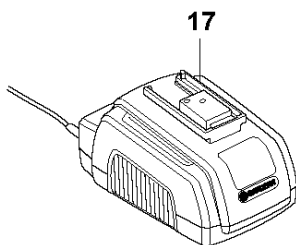

F GARDENA R38Li/40Li/R45Li/R50Li
ACCESSORIES

Ref	Artikelnr	Beskrivning	Anmärkning	ANT SATS AL
1	584 40 88-01	DRIVENHET	EU	1
1	581 29 12-02	DRIVENHET	UK	1
1	581 29 12-05	DRIVENHET	AU-NZ	1
1	581 29 12-03	DRIVENHET	CH	1
2	581 16 66-03	LOOM	10 m	1
3	535 12 90-01	KOPPLING	1pcs	1
4	501 98 02-01	KOPPLING	1pcs	1
4	501 98 02-02	KOPPLING	50pcs	1
5	966 80 97-01	KOPPLING	Gardena 4089-20, 2 Connectors+6 Splices, Gardena blister pack	1
5	579 04 81-01	TILLBEHÖRSPÅSE	5 Connectors+5 Splices	1
6	966 80 98-01	KLAMMER	Gardena 4090-20, Staples (100pcs), Gardena blister pack	1
7	575 23 86-02	SKRUVSATS	Anchor screw (3pcs) incl. Allen key	1
8	966 80 96-01	VAJER	Gardena 4088-20, Loop wire (150m), Gardena blister pack	1
8	580 66 20-03	VAJER	Loop wire (200m)	1
8	580 66 20-01	VAJER	Loop wire (250m)	1
9	578 91 06-01	DEKAL		1
10	966 80 95-01	KNIV	Gardena 4087-20, Blades (9pcs), Gardena blister pack	1
10	577 86 46-02	KNIV	LONG LIFE SAFETY BLADE, Blister Pack, 9pcs	1
10	577 60 65-04	KNIV	LONG LIFE SAFETY BLADE, 45pcs	1
10	577 60 66-03	KNIV	LONG LIFE SAFETY BLADE, 300pcs	1
11	578 90 91-04	CD		1
12	577 97 23-05	LADDSTATION		1
13	581 16 66-04	LOOM	20 m	1
14	577 85 81-03	DVD		1
15	577 51 81-02	KABEL		1
16	586 27 79-01	ETIKETT		1
17	966 41 01-01	BATTERILADDARE		1
18	584 97 34-01	HASPLÅT		1
19	580 79 31-01	NAV		1
20	576 21 35-01	SKRUV IHSETM		1
21	577 85 02-03	SKYDD		1
22	575 54 33-14	SCREW	grey, 14mm	3
23	580 79 28-02	KNIVDISK		1
24	535 13 05-01	SCREW		3
25	535 12 64-01	LAGERBOX		1
26	535 07 57-03	KULLAGER		2
27	535 07 60-01	SCREW		1
28	580 79 27-01	HASPLÅT		1
29	535 08 25-01	PACKNING		1
30	535 08 15-01	TÄCKBRICKA		1
31	575 54 33-10	SCREW		4
32	586 18 90-01	KABLAGE		1
33	580 68 95-02	DEKAL	1pcs	1
33	584 90 22-01	DEKAL	10pcs	1
34	581 16 57-01	GÄNGINSATS	4pcs	1
35	115 70 69-01	BRUKSANVISNING	Swedish	1
35	115 70 69-06	BRUKSANVISNING	Danish	1
35	115 70 69-11	BRUKSANVISNING	Finnish	1
35	115 70 69-21	BRUKSANVISNING	Norwegian	1
35	115 70 69-26	BRUKSANVISNING	English	1
35	115 70 69-31	BRUKSANVISNING	French	1
35	115 70 69-36	BRUKSANVISNING	Dutch	1
35	115 70 69-41	BRUKSANVISNING	Italian	1
35	115 70 69-46	BRUKSANVISNING	Spanish	1