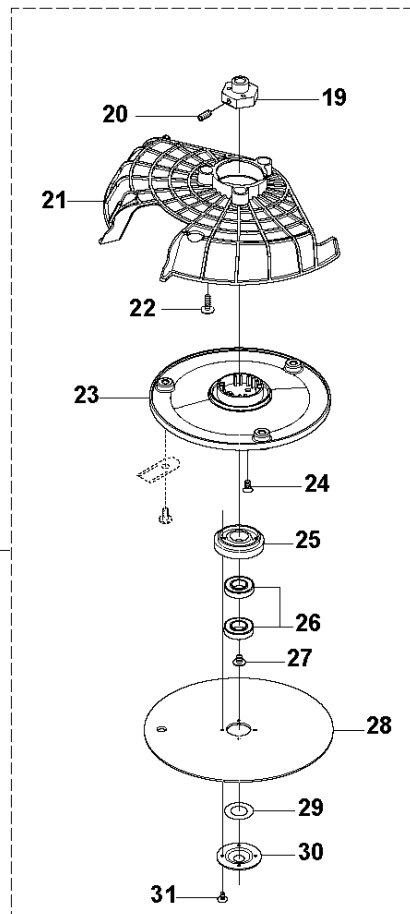

F GARDENA R38Li/40Li/R45Li/R50Li
ACCESSORIES

Ref	Artikelnr	Beskrivning	Anmärkning	ANT SATS AL
1	584 40 88-01	DRIVENHET	EU	1
1	581 29 12-02	DRIVENHET	UK	1
1	581 29 12-05	DRIVENHET	AU-NZ	1
1	581 29 12-03	DRIVENHET	CH	1
2	581 16 66-03	LOOM	10 m	1
3	535 12 90-01	KOPPLING	1pcs	1
4	501 98 02-01	KOPPLING	1pcs	1
4	501 98 02-02	KOPPLING	50pcs	1
5	966 80 97-01	KOPPLING	Gardena 4089-20, 2 Connectors+6 Splices, Gardena blister pack	1
5	579 04 81-01	TILLBEHÖRSPÅSE	5 Connectors+5 Splices	1
6	966 80 98-01	KLAMMER	Gardena 4090-20, Staples (100pcs), Gardena blister pack	1
7	575 23 86-02	SKRUVSATS	Anchor screw (3pcs) incl. Allen key	1
8	966 80 96-01	VAJER	Gardena 4088-20, Loop wire (150m), Gardena blister pack	1
8	580 66 20-03	VAJER	Loop wire (200m)	1
8	580 66 20-01	VAJER	Loop wire (250m)	1
9	578 91 06-01	DEKAL		1
10	966 80 95-01	KNIV	Gardena 4087-20, Blades (9pcs), Gardena blister pack	1
10	577 86 46-02	KNIV	LONG LIFE SAFETY BLADE, Blister Pack, 9pcs	1
10	577 60 65-04	KNIV	LONG LIFE SAFETY BLADE, 45pcs	1
10	577 60 66-03	KNIV	LONG LIFE SAFETY BLADE, 300pcs	1
11	578 90 91-04	CD		1
12	577 97 23-05	LADDSTATION		1
13	581 16 66-04	LOOM	20 m	1
14	577 85 81-03	DVD		1
15	577 51 81-02	KABEL		1
16	586 27 79-01	ETIKETT		1
17	966 41 01-01	BATTERILADDARE		1
18	584 97 34-01	HASPLÅT		1
19	580 79 31-01	NAV		1
20	576 21 35-01	SKRUV IHSETM		1
21	577 85 02-03	SKYDD		1
22	575 54 33-14	SCREW	grey, 14mm	3
23	580 79 28-02	KNIVDISK		1
24	535 13 05-01	SCREW		3
25	535 12 64-01	LAGERBOX		1
26	535 07 57-03	KULLAGER		2
27	535 07 60-01	SCREW		1
28	580 79 27-01	HASPLÅT		1
29	535 08 25-01	PACKNING		1
30	535 08 15-01	TÄCKBRICKA		1
31	575 54 33-10	SCREW		4
32	586 18 90-01	KABLAGE		1
33	580 68 95-02	DEKAL	1pcs	1
33	584 90 22-01	DEKAL	10pcs	1
34	581 16 57-01	GÄNGINSATS	4pcs	1
35	115 70 69-01	BRUKSANVISNING	Swedish	1
35	115 70 69-06	BRUKSANVISNING	Danish	1
35	115 70 69-11	BRUKSANVISNING	Finnish	1
35	115 70 69-21	BRUKSANVISNING	Norwegian	1
35	115 70 69-26	BRUKSANVISNING	English	1
35	115 70 69-31	BRUKSANVISNING	French	1
35	115 70 69-36	BRUKSANVISNING	Dutch	1
35	115 70 69-41	BRUKSANVISNING	Italian	1
35	115 70 69-46	BRUKSANVISNING	Spanish	1