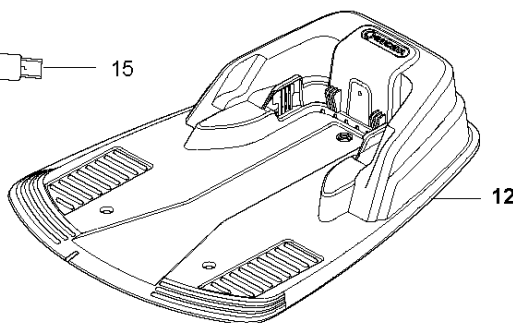

F GARDENA R38Li/40Li/R45Li/R50Li
ACCESSORIES

Ref	Artikelnr	Beskrivning	Anmärkning	ANT SATS AL
1	584 40 88-01	DRIVENHET	EU	1
1	581 29 12-02	DRIVENHET	UK	1
1	581 29 12-05	DRIVENHET	AU-NZ	1
1	581 29 12-03	DRIVENHET	CH	1
2	581 16 66-03	LOOM	10 m	1
3	535 12 90-01	KOPPLING	1pcs	1
4	501 98 02-01	KOPPLING	1pcs	1
4	501 98 02-02	KOPPLING	50pcs	1
5	966 80 97-01	KOPPLING	Gardena 4089-20, 2 Connectors+6 Splices, Gardena blister pack	1
5	579 04 81-01	TILLBEHÖRSPÅSE	5 Connectors+5 Splices	1
6	966 80 98-01	KLAMMER	Gardena 4090-20, Staples (100pcs), Gardena blister pack	1
7	575 23 86-02	SKRUVSATS	Anchor screw (3pcs) incl. Allen key	1
8	966 80 96-01	VAJER	Gardena 4088-20, Loop wire (150m), Gardena blister pack	1
8	580 66 20-03	VAJER	Loop wire (200m)	1
8	580 66 20-01	VAJER	Loop wire (250m)	1
9	578 91 06-01	DEKAL		1
10	966 80 95-01	KNIV	Gardena 4087-20, Blades (9pcs), Gardena blister pack	1
10	577 86 46-02	KNIV	LONG LIFE SAFETY BLADE, Blister Pack, 9pcs	1
10	577 60 65-04	KNIV	LONG LIFE SAFETY BLADE, 45pcs	1
10	577 60 66-03	KNIV	LONG LIFE SAFETY BLADE, 300pcs	1
11	578 90 91-04	CD		1
12	577 97 23-05	LADDSTATION		1
13	581 16 66-04	LOOM	20 m	1
14	577 85 81-03	DVD		1
15	577 51 81-02	KABEL		1
16	586 27 79-01	ETIKETT		1
17	966 41 01-01	BATTERILADDARE		1
18	584 97 34-01	HASPLÅT		1
19	580 79 31-01	NAV		1
20	576 21 35-01	SKRUV IHSETM		1
21	577 85 02-03	SKYDD		1
22	575 54 33-14	SCREW	grey, 14mm	3
23	580 79 28-02	KNIVDISK		1
24	535 13 05-01	SCREW		3
25	535 12 64-01	LAGERBOX		1
26	535 07 57-03	KULLAGER		2
27	535 07 60-01	SCREW		1
28	580 79 27-01	HASPLÅT		1
29	535 08 25-01	PACKNING		1
30	535 08 15-01	TÄCKBRICKA		1
31	575 54 33-10	SCREW		4
32	586 18 90-01	KABLAGE		1
33	580 68 95-02	DEKAL	1pcs	1
33	584 90 22-01	DEKAL	10pcs	1
34	581 16 57-01	GÄNGINSATS	4pcs	1
35	115 70 69-01	BRUKSANVISNING	Swedish	1
35	115 70 69-06	BRUKSANVISNING	Danish	1
35	115 70 69-11	BRUKSANVISNING	Finnish	1
35	115 70 69-21	BRUKSANVISNING	Norwegian	1
35	115 70 69-26	BRUKSANVISNING	English	1
35	115 70 69-31	BRUKSANVISNING	French	1
35	115 70 69-36	BRUKSANVISNING	Dutch	1
35	115 70 69-41	BRUKSANVISNING	Italian	1
35	115 70 69-46	BRUKSANVISNING	Spanish	1