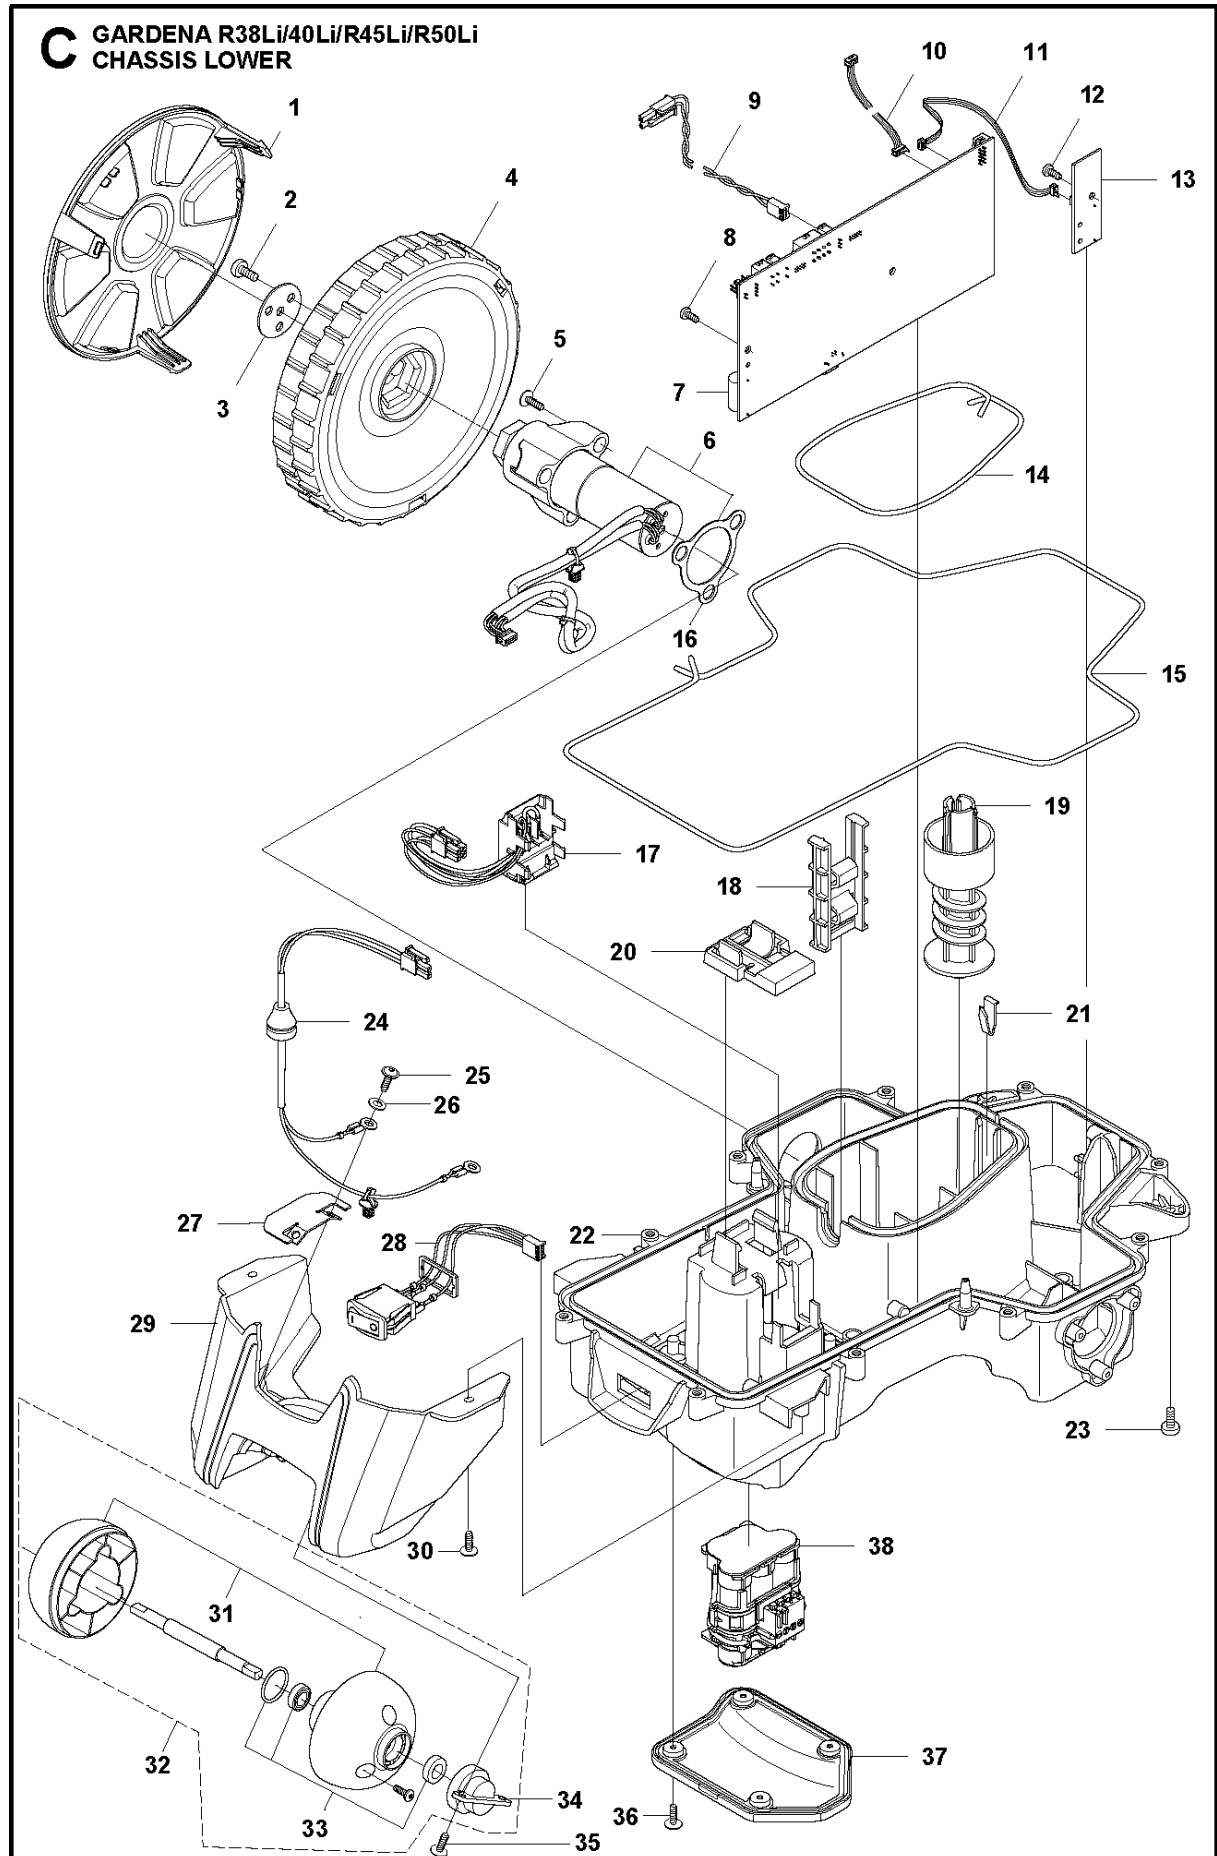

# SPARE PARTS LIST

ROBOTIC LAWN MOWERS

R40Li, 2015-01

**B** GARDENA R38Li/40Li/R45Li/R50Li  
CHASSIS UPPER

Ref	Artikelnr	Beskrivning	Anmärkning	ANT SATS AL
1	579 39 19-03	KIT		1
2	577 70 72-01	KÅPA		1
3	577 70 78-01	GÅNGJÄRN		1
4	575 54 33-14	SCREW	grey, 14mm	2
5	578 44 52-01	FJÄDER		1
6	577 70 66-01	KNAPP		1
7	574 48 70-01	FJÄDER		1
8	586 94 56-01	TANGENTBORD		1
9	575 54 33-14	SCREW	grey, 14mm	5
10	574 48 03-01	BRYTARE		1
12	574 47 59-01	BUZZER		1
13	575 64 01-01	KRETSKORT		1
14	575 54 33-14	SCREW	grey, 14mm	2
15	575 41 58-01	FJÄDERHÅLLARE		1
16	576 24 22-01	FJÄDER		1
17	575 40 90-01	LÄS		1
18	579 39 20-02	KIT		1
19	575 54 33-14	SCREW	grey, 14mm	2
20	576 69 70-01	KÅPA	Cover, air filter	1
21	577 75 37-01	SATS	10 pcs	1
22	577 75 36-01	KIT	10 pcs, Ø4mm	1
22	574 87 47-04	TÄTNINGSLIST	Ø4mm	1
23	576 05 39-01	KÅPA		1
24	575 54 33-14	SCREW	Screw, grey (14mm)	1
25	579 39 22-01	KIT		1
26	576 21 39-01	SKRUV ITXPANM		2
27	574 45 01-01	SKRUV ITXPANT		10

Ref	Artikelnr	Beskrivning	Anmärkning	ANT SATS AL
1	577 97 23-07	LADDSTATION		1
2	535 12 87-02	DIODLINS		1
3	584 61 83-01	LADDSTATION		1
4	586 71 39-01	KRETSKORT		1
5	581 22 59-01	LOOM		1
6	575 54 33-14	SCREW	grey, 14mm	2
7	587 12 51-01	KONTAKT		2
8	575 54 33-14	SCREW	grey, 14mm	2
9	535 12 79-01	FÄSTE		2
10	581 55 19-01	LADDSTATION		1
11	575 54 33-14	SCREW	Screw, grey (14mm)	4
12	581 01 17-01	LADDSTATION		1
13	575 54 33-14	SCREW	grey, 14mm	1
14	581 01 16-01	FÄSTE		1
15	575 54 33-14	SCREW	grey, 14mm	4