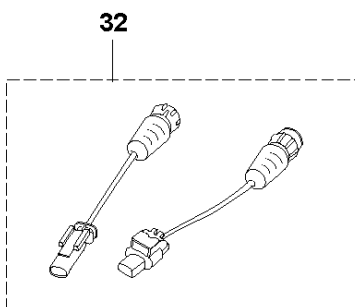

F GARDENA R38Li/40Li/R45Li/R50Li
ACCESSORIES

Ref	Artikelnr	Beskrivning	Anmärkning	ANT SATS AL
1	584 40 88-01	DRIVENHET	EU	1
1	581 29 12-02	DRIVENHET	UK	1
1	581 29 12-05	DRIVENHET	AU-NZ	1
1	581 29 12-03	DRIVENHET	CH	1
2	581 16 66-03	LOOM	10 m	1
3	535 12 90-01	KOPPLING	1pcs	1
4	501 98 02-01	KOPPLING	1pcs	1
4	501 98 02-02	KOPPLING	50pcs	1
5	966 80 97-01	KOPPLING	Gardena 4089-20, 2 Connectors+6 Splices, Gardena blister pack	1
5	579 04 81-01	TILLBEHÖRSPÅSE	5 Connectors+5 Splices	1
6	966 80 98-01	KLAMMER	Gardena 4090-20, Staples (100pcs), Gardena blister pack	1
7	575 23 86-02	SKRUVSATS	Anchor screw (3pcs) incl. Allen key	1
8	966 80 96-01	VAJER	Gardena 4088-20, Loop wire (150m), Gardena blister pack	1
8	580 66 20-03	VAJER	Loop wire (200m)	1
8	580 66 20-01	VAJER	Loop wire (250m)	1
9	578 91 06-01	DEKAL		1
10	966 80 95-01	KNIV	Gardena 4087-20, Blades (9pcs), Gardena blister pack	1
10	577 86 46-02	KNIV	LONG LIFE SAFETY BLADE, Blister Pack, 9pcs	1
10	577 60 65-04	KNIV	LONG LIFE SAFETY BLADE, 45pcs	1
10	577 60 66-03	KNIV	LONG LIFE SAFETY BLADE, 300pcs	1
11	578 90 91-04	CD		1
12	577 97 23-05	LADDSTATION		1
13	581 16 66-04	LOOM	20 m	1
14	577 85 81-03	DVD		1
15	577 51 81-02	KABEL		1
16	586 27 79-01	ETIKETT		1
17	966 41 01-01	BATTERILADDARE		1
18	584 97 34-01	HASPLÅT		1
19	580 79 31-01	NAV		1
20	576 21 35-01	SKRUV IHSETM		1
21	577 85 02-03	SKYDD		1
22	575 54 33-14	SCREW	grey, 14mm	3
23	580 79 28-02	KNIVDISK		1
24	535 13 05-01	SCREW		3
25	535 12 64-01	LAGERBOX		1
26	535 07 57-03	KULLAGER		2
27	535 07 60-01	SCREW		1
28	580 79 27-01	HASPLÅT		1
29	535 08 25-01	PACKNING		1
30	535 08 15-01	TÄCKBRICKA		1
31	575 54 33-10	SCREW		4
32	586 18 90-01	KABLAGE		1
33	580 68 95-02	DEKAL	1pcs	1
33	584 90 22-01	DEKAL	10pcs	1
34	581 16 57-01	GÄNGINSATS	4pcs	1
35	115 70 69-01	BRUKSANVISNING	Swedish	1
35	115 70 69-06	BRUKSANVISNING	Danish	1
35	115 70 69-11	BRUKSANVISNING	Finnish	1
35	115 70 69-21	BRUKSANVISNING	Norwegian	1
35	115 70 69-26	BRUKSANVISNING	English	1
35	115 70 69-31	BRUKSANVISNING	French	1
35	115 70 69-36	BRUKSANVISNING	Dutch	1
35	115 70 69-41	BRUKSANVISNING	Italian	1
35	115 70 69-46	BRUKSANVISNING	Spanish	1