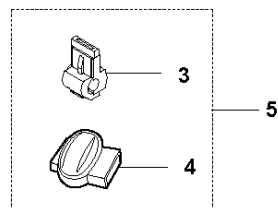

F GARDENA R38Li/40Li/R45Li/R50Li
ACCESSORIES

Ref	Artikelnr	Beskrivning	Anmärkning	ANT SATS AL
1	584 40 88-01	DRIVENHET	EU	1
1	581 29 12-02	DRIVENHET	UK	1
1	581 29 12-05	DRIVENHET	AU-NZ	1
1	581 29 12-03	DRIVENHET	CH	1
2	581 16 66-03	LOOM	10 m	1
3	535 12 90-01	KOPPLING	1pcs	1
4	501 98 02-01	KOPPLING	1pcs	1
4	501 98 02-02	KOPPLING	50pcs	1
5	966 80 97-01	KOPPLING	Gardena 4089-20, 2 Connectors+6 Splices, Gardena blister pack	1
5	579 04 81-01	TILLBEHÖRSPÅSE	5 Connectors+5 Splices	1
6	966 80 98-01	KLAMMER	Gardena 4090-20, Staples (100pcs), Gardena blister pack	1
7	575 23 86-02	SKRUVSATS	Anchor screw (3pcs) incl. Allen key	1
8	966 80 96-01	VAJER	Gardena 4088-20, Loop wire (150m), Gardena blister pack	1
8	580 66 20-03	VAJER	Loop wire (200m)	1
8	580 66 20-01	VAJER	Loop wire (250m)	1
9	578 91 06-01	DEKAL		1
10	966 80 95-01	KNIV	Gardena 4087-20, Blades (9pcs), Gardena blister pack	1
10	577 86 46-02	KNIV	LONG LIFE SAFETY BLADE, Blister Pack, 9pcs	1
10	577 60 65-04	KNIV	LONG LIFE SAFETY BLADE, 45pcs	1
10	577 60 66-03	KNIV	LONG LIFE SAFETY BLADE, 300pcs	1
11	578 90 91-04	CD		1
12	577 97 23-05	LADDSTATION		1
13	581 16 66-04	LOOM	20 m	1
14	577 85 81-03	DVD		1
15	577 51 81-02	KABEL		1
16	586 27 79-01	ETIKETT		1
17	966 41 01-01	BATTERILADDARE		1
18	584 97 34-01	HASPLÅT		1
19	580 79 31-01	NAV		1
20	576 21 35-01	SKRUV IHSETM		1
21	577 85 02-03	SKYDD		1
22	575 54 33-14	SCREW	grey, 14mm	3
23	580 79 28-02	KNIVDISK		1
24	535 13 05-01	SCREW		3
25	535 12 64-01	LAGERBOX		1
26	535 07 57-03	KULLAGER		2
27	535 07 60-01	SCREW		1
28	580 79 27-01	HASPLÅT		1
29	535 08 25-01	PACKNING		1
30	535 08 15-01	TÄCKBRICKA		1
31	575 54 33-10	SCREW		4
32	586 18 90-01	KABLAGE		1
33	580 68 95-02	DEKAL	1pcs	1
33	584 90 22-01	DEKAL	10pcs	1
34	581 16 57-01	GÄNGINSATS	4pcs	1
35	115 70 69-01	BRUKSANVISNING	Swedish	1
35	115 70 69-06	BRUKSANVISNING	Danish	1
35	115 70 69-11	BRUKSANVISNING	Finnish	1
35	115 70 69-21	BRUKSANVISNING	Norwegian	1
35	115 70 69-26	BRUKSANVISNING	English	1
35	115 70 69-31	BRUKSANVISNING	French	1
35	115 70 69-36	BRUKSANVISNING	Dutch	1
35	115 70 69-41	BRUKSANVISNING	Italian	1
35	115 70 69-46	BRUKSANVISNING	Spanish	1