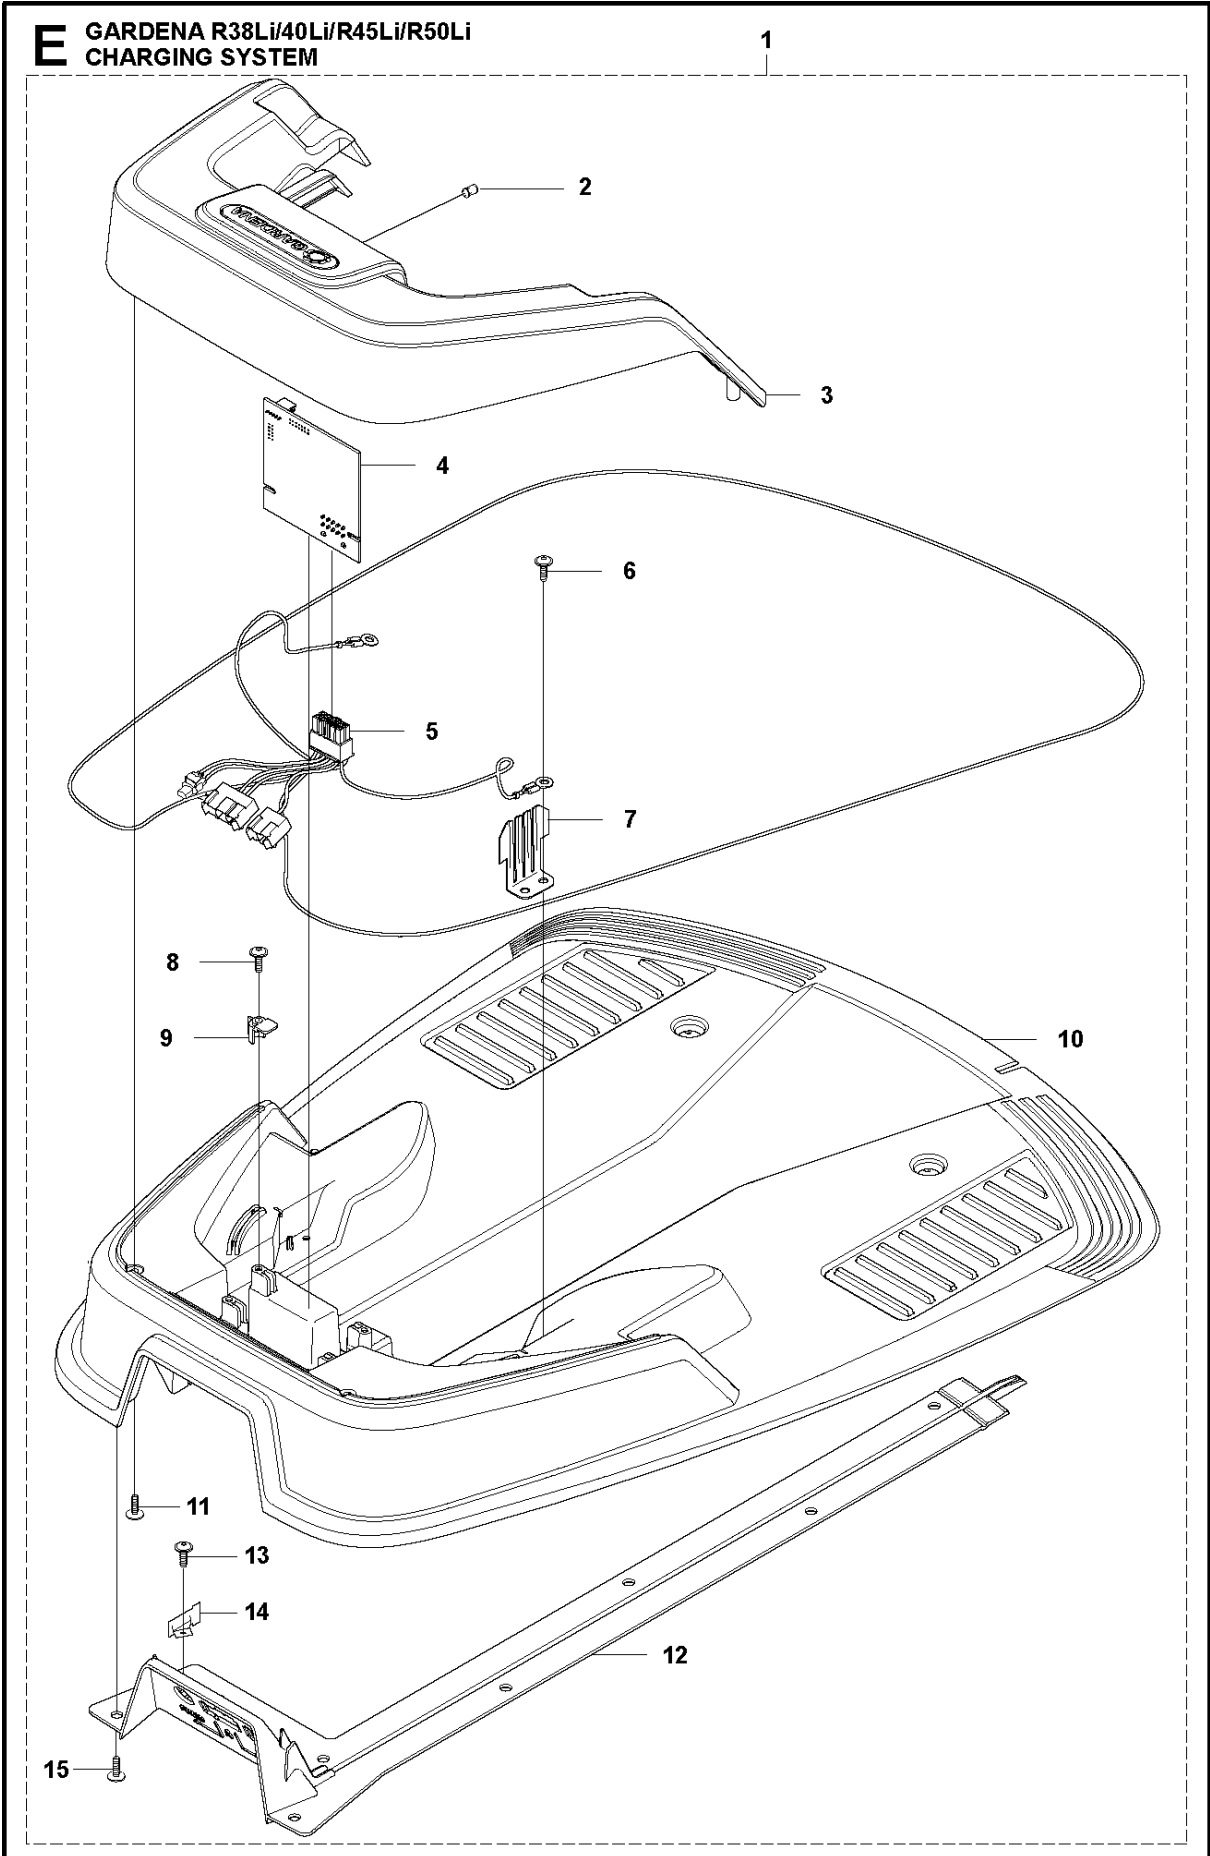

Ref	Artikelnr	Beskrivning	Anmärkning	ANT SATS AL
1	577 97 23-07	LADDSTATION		1
2	535 12 87-02	DIODLINS		1
3	584 61 83-01	LADDSTATION		1
4	586 71 39-01	KRETSKORT		1
5	581 22 59-01	LOOM		1
6	575 54 33-14	SCREW	grey, 14mm	2
7	587 12 51-01	KONTAKT		2
8	575 54 33-14	SCREW	grey, 14mm	2
9	535 12 79-01	FÄSTE		2
10	581 55 19-01	LADDSTATION		1
11	575 54 33-14	SCREW	Screw, grey (14mm)	4
12	581 01 17-01	LADDSTATION		1
13	575 54 33-14	SCREW	grey, 14mm	1
14	581 01 16-01	FÄSTE		1
15	575 54 33-14	SCREW	grey, 14mm	4