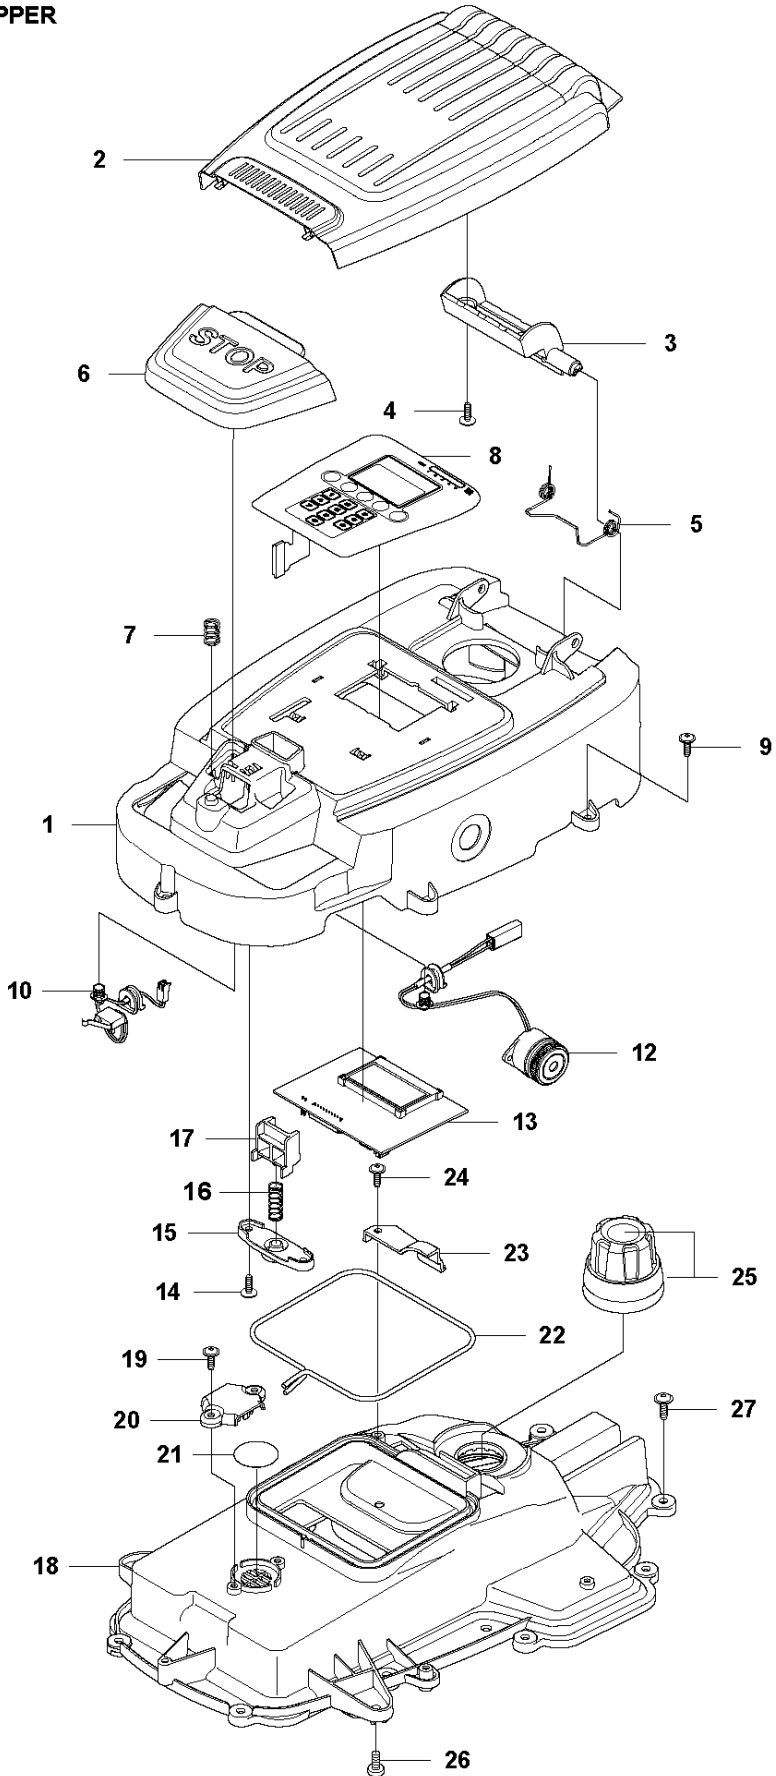

# SPARE PARTS LIST

ROBOTIC LAWN MOWERS

R40Li, 2015-01

**B** GARDENA R38Li/40Li/R45Li/R50Li  
CHASSIS UPPER

Ref	Artikelnr	Beskrivning	Anmärkning	ANT SATS AL
1	579 39 19-03	KIT		1
2	577 70 72-01	KÅPA		1
3	577 70 78-01	GÅNGJÄRN		1
4	575 54 33-14	SCREW	grey, 14mm	2
5	578 44 52-01	FJÄDER		1
6	577 70 66-01	KNAPP		1
7	574 48 70-01	FJÄDER		1
8	586 94 56-01	TANGENTBORD		1
9	575 54 33-14	SCREW	grey, 14mm	5
10	574 48 03-01	BRYTARE		1
12	574 47 59-01	BUZZER		1
13	575 64 01-01	KRETSKORT		1
14	575 54 33-14	SCREW	grey, 14mm	2
15	575 41 58-01	FJÄDERHÅLLARE		1
16	576 24 22-01	FJÄDER		1
17	575 40 90-01	LÄS		1
18	579 39 20-02	KIT		1
19	575 54 33-14	SCREW	grey, 14mm	2
20	576 69 70-01	KÅPA	Cover, air filter	1
21	577 75 37-01	SATS	10 pcs	1
22	577 75 36-01	KIT	10 pcs, Ø4mm	1
22	574 87 47-04	TÄTNINGSLIST	Ø4mm	1
23	576 05 39-01	KÅPA		1
24	575 54 33-14	SCREW	Screw, grey (14mm)	1
25	579 39 22-01	KIT		1
26	576 21 39-01	SKRUV ITXPANM		2
27	574 45 01-01	SKRUV ITXPANT		10