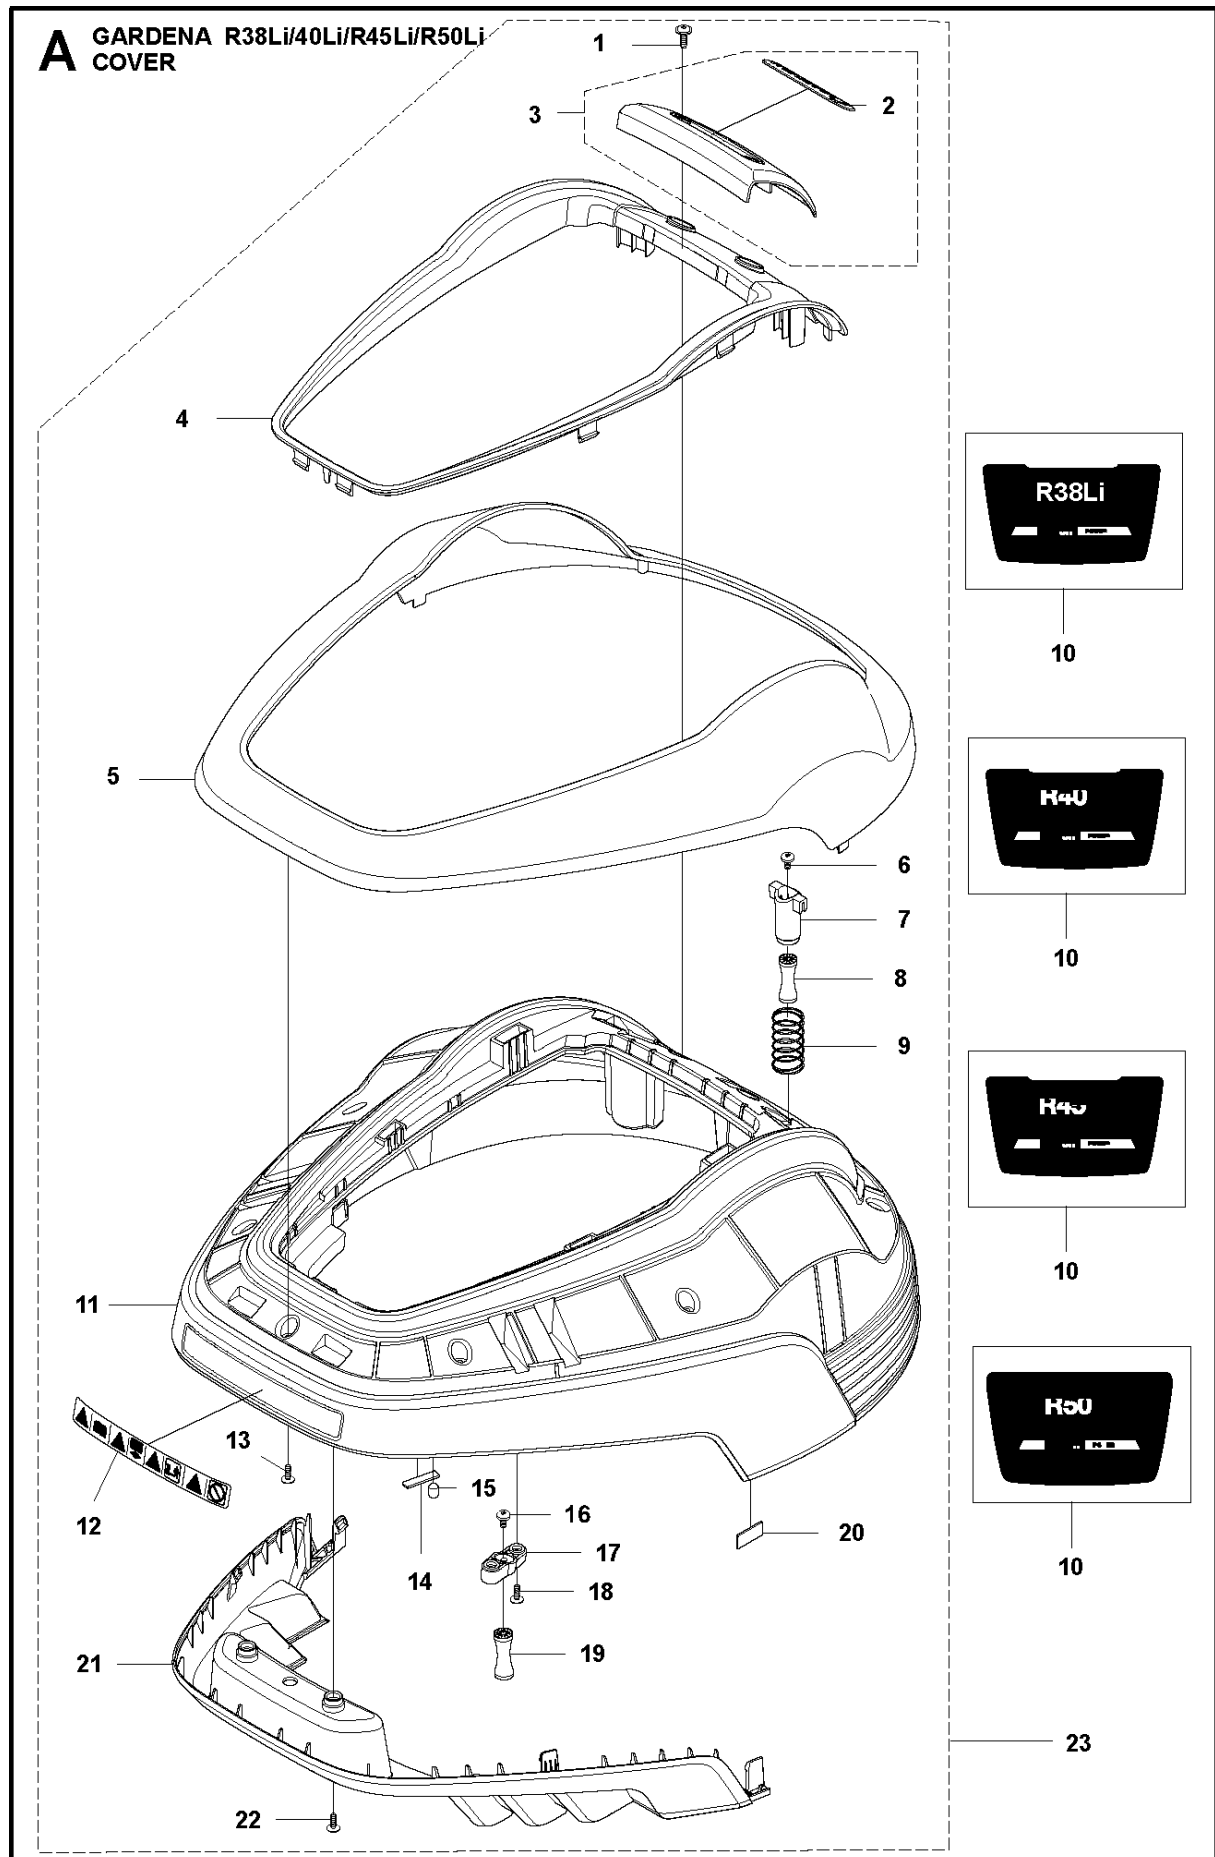

Ref	Artikelnr	Beskrivning	Anmärkning	ANT SATS AL
1	575 54 33-14	SCREW	14mm	2
2	510 31 03-01	LOGOTYP	Gardena logotype	1
3	579 39 21-05	PLATE KIT		1
4	577 70 76-03	RAM		1
5	577 70 73-03	KÅPA		1
6	576 21 39-01	SKRUV ITXPANM	M5x12	2
7	574 46 90-02	FÄSTE		2
8	574 46 91-02	GUMMIDÄMPARE		2
9	574 48 51-02	FJÄDER		2
10	587 04 35-03	DEKAL	R38Li	1
10	580 92 80-01	DEKAL	R40Li	1
10	581 96 66-01	DEKAL	R45Li	1
10	587 04 35-01	DEKAL	R50Li	1
11	579 39 17-02	KIT		1
12	586 35 97-01	DEKAL		1
13	575 54 33-14	SCREW	grey, 14mm	7
14	576 03 01-01	PLATTA		1
15	576 18 33-01	MAGNET		1
16	576 21 39-01	SKRUV ITXPANM	M5x12	2
17	575 41 60-02	FÄSTE		2
18	575 54 33-14	SCREW	grey, 14mm	4
19	574 46 91-02	GUMMIDÄMPARE		2
20	576 18 32-01	MAGNET		1
21	577 70 65-01	STÖTFÅNGARE		1
22	575 54 33-14	SCREW	grey, 14mm	2
23	577 95 53-08	BODY SYSTEM	Cover Kit, Complete excl. Model decal	1