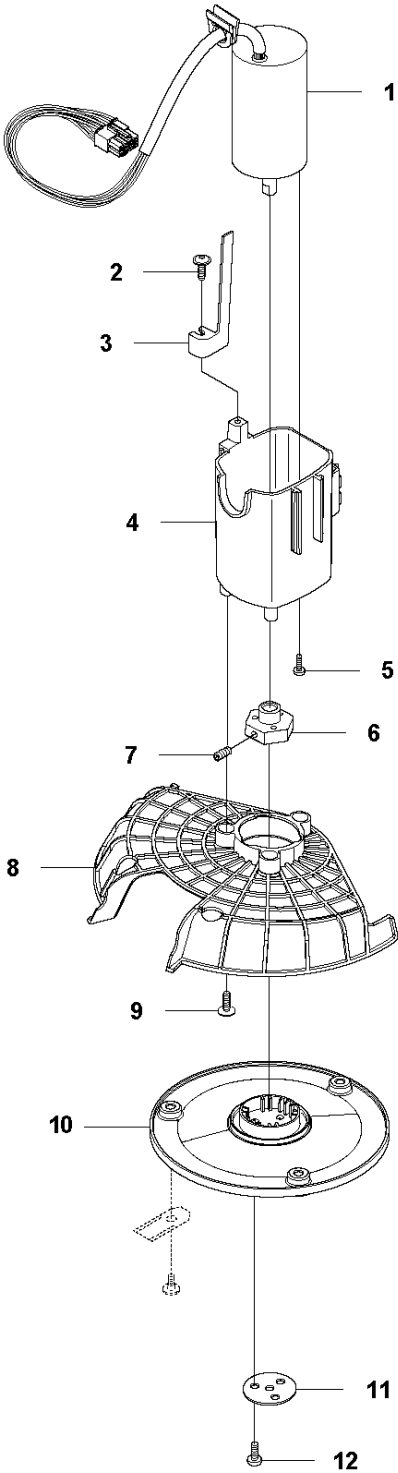

D GARDENA R38Li/40Li/R45Li/R50Li
BLADE MOTOR & CUTTING EQUIPMENT

KNIVMOTOR OCH SKÄRUTRUSTNING

R45Li,2018-

Ref	Artikelnr	Beskrivning	Anmärkning	ANT SATS AL
1	584 98 93-02	MOTOR	Cutting Motor	1
2	575 54 33-10	SCREW	Screw, Grey (10 mm)	1
3	574 50 35-01	HEIGHT INDICATOR	Height Indicator	1
4	581 02 03-01	MOTORHUS	Motor Housing	1
5	576 21 38-01	SKRUV ITXPANM	Screw M4x12	3
6	574 37 35-01	NAV	Hub, Cutting Motor	1
7	576 21 35-01	SKRUV IHSETM	Stop Screw	1
8	579 75 83-01	SKYDD	Guard, Cutting Disc	1
9	575 54 33-14	SCREW	Screw, Grey (14 mm)	3
10	574 48 71-01	KNIVDISK	Cutting Disc	1
11	577 09 32-01	BRICKA	Washer	1
12	576 21 38-01	SKRUV ITXPANM	Screw	3