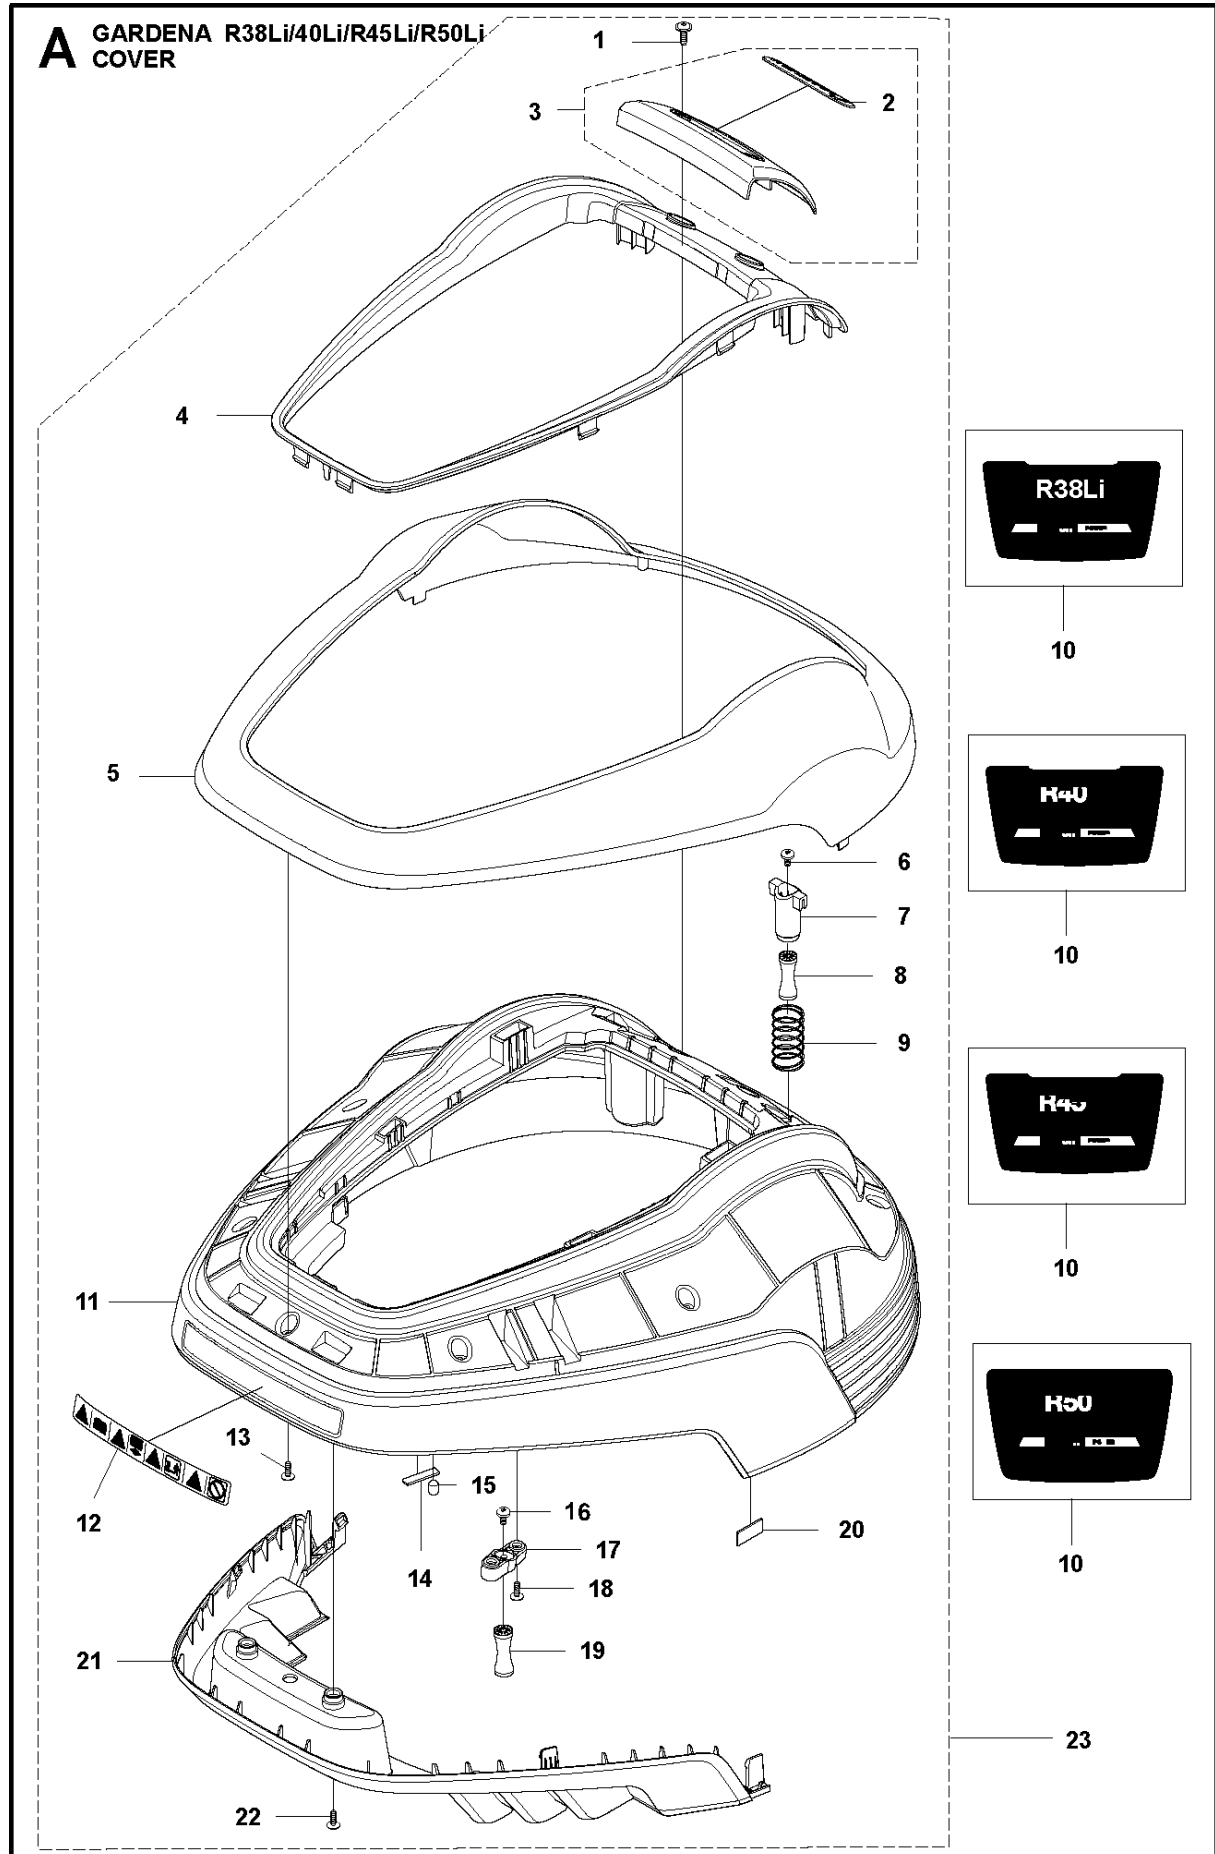

SPARE PARTS LIST

ROBOTIC LAWN MOWERS

R45Li,2018-

Ref	Artikelnr	Beskrivning	Anmärkning	ANT SATS AL
1	575 54 33-14	SCREW	Screw, Grey (14 mm)	2
2	510 31 03-01	LOGOTYP	Decal, Gardena Logotype	1
3	579 39 21-05	PLATE KIT	Logo, Plate KIT incl. Logo	1
4	577 70 76-04	RAM	Frame	1
5	577 70 73-04	KÅPA	Cover	1
6	576 21 39-01	SKRUV ITXPANM	Screw	2
7	574 46 90-02	FÄSTE	Bracket, Lift Sensor	2
8	574 46 91-02	DAMPER	Rubber Damper	2
9	574 48 51-02	FJÄDER	Spring, Lift Sensor	2
10	587 04 35-03	DEKAL	Decal, R38Li	1
10	580 92 80-01	DEKAL	Decal, R40Li	1
10	581 96 66-01	DEKAL	Decal, R45Li	1
10	587 04 35-01	DEKAL	Decal, R50Li	1
11	579 39 17-02	KIT	Main Body	1
12	586 35 97-01	DEKAL	Warning Label	1
13	575 54 33-14	SCREW	Screw, Grey (14 mm)	7
14	576 03 01-01	PLATTA	Plate, Collision Sensor	1
15	576 18 33-01	MAGNET	Magnet, Collision Sensor	1
16	576 21 39-01	SKRUV ITXPANM	Screw	2
17	575 41 60-02	SUPPORT CLAMP	Support Clamp	2
18	575 54 33-14	SCREW	Screw, Grey (14 mm)	4
19	574 46 91-02	DAMPER	Rubber Damper	2
20	576 18 32-02	MAGNET	Magnet, Lift Sensor	1
21	577 70 65-02	STÖTFÅNGARE	Bumper, Rear	1
22	575 54 33-14	SCREW	Screw, Grey (14 mm)	2
23	577 95 53-11	BODY SYSTEM	Cover KIT, Complete excl. Model Decal	1