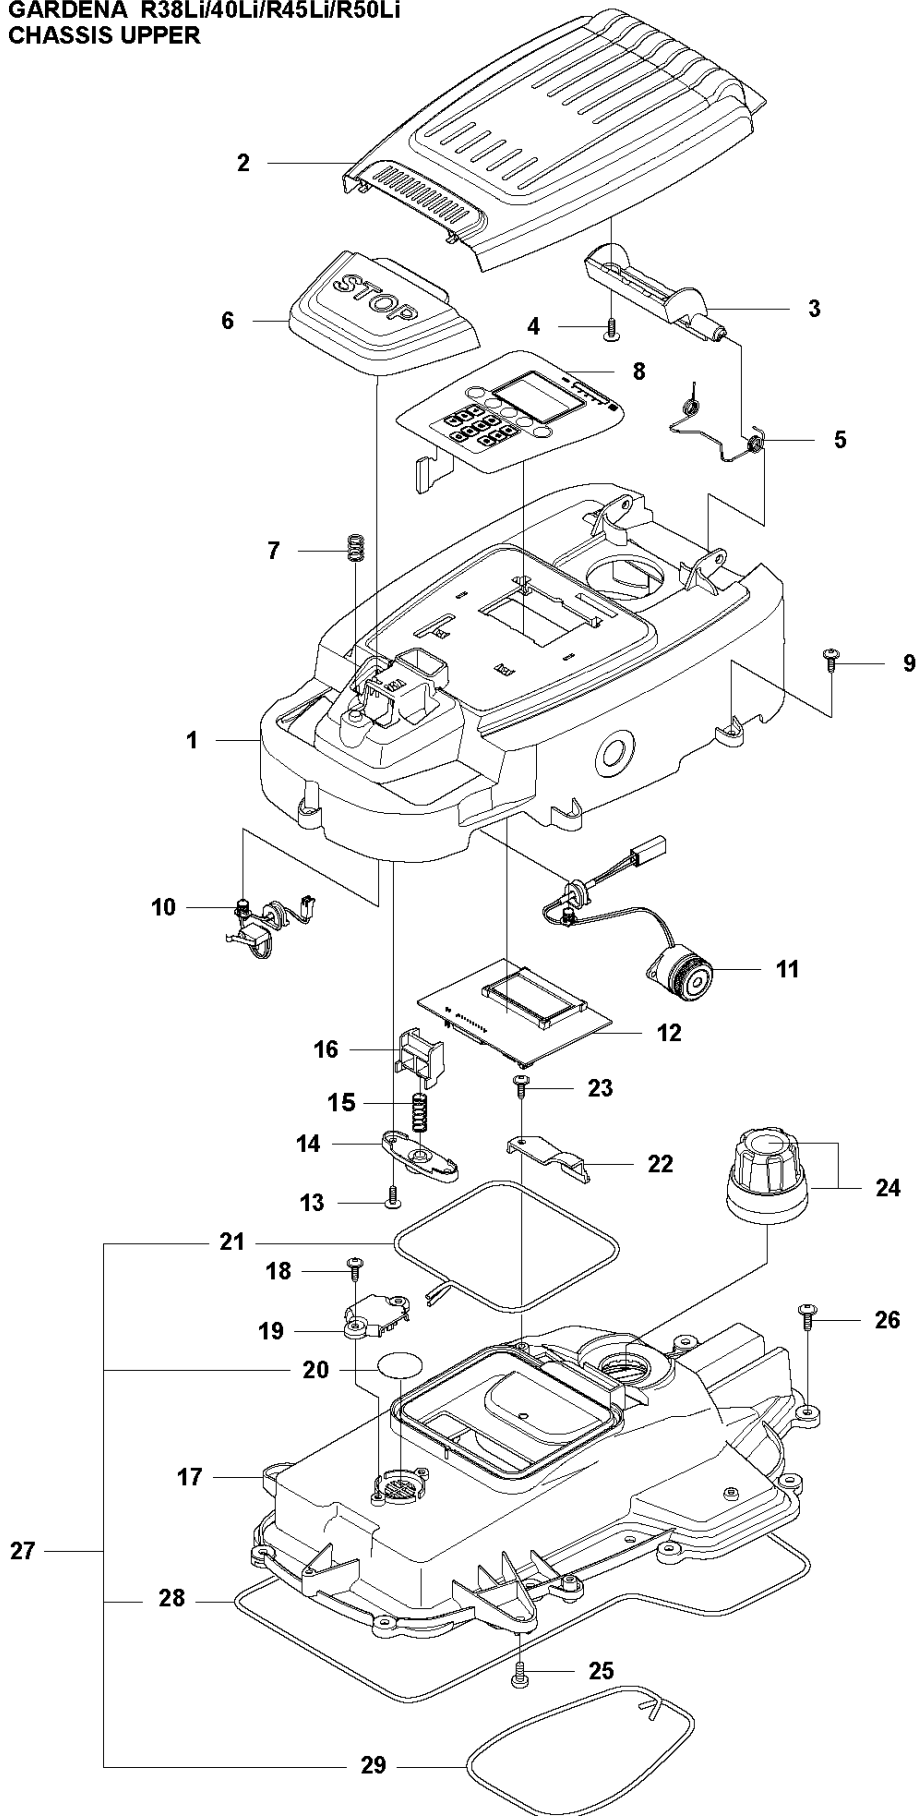

B GARDENA R38Li/40Li/R45Li/R50Li
CHASSIS UPPER

Ref	Artikelnr	Beskrivning	Anmärkning	ANT SATS AL
1	579 39 19-03	TÄCKLOCKSSATS	Display Cover KIT incl. Sealing & Keyboard	1
2	577 70 72-03	KÅPA	Cover, Height Adjustment	1
3	577 70 78-01	GÅNGJÄRN	Hinge, Height Adjustment Lid	1
4	575 54 33-14	SCREW	Screw, Grey (14 mm)	2
5	578 44 52-01	FJÄDER	Spring, Height Adjustment Lid	1
6	577 70 66-01	KNAPP	Stop Button	1
7	574 48 70-01	FJÄDER	Spring, Stop Button	1
8	586 94 56-01	TANGENTBORD	Keyboard	1
9	575 54 33-14	SCREW	Screw, Grey (14 mm)	5
10	574 48 03-01	BRYTARE	Micro Switch, Stop Button	1
11	574 47 59-01	BUZZER	Buzzer, Display Cover	1
12	588 44 19-01	KRETSKORT	Display/MMI, Circuit Board	1
13	575 54 33-14	SCREW	Screw, Grey (14 mm)	2
14	575 41 58-01	FJÄDERHÅLLARE	Spring Holder, Stop Button	1
15	576 24 22-01	FJÄDER	Spring Lock, Stop Button	1
16	575 40 90-01	LÅS	Lock, Stop Button	1
17	579 39 20-02	KIT	Chassis Upper KIT incl. Sealing & Air Filter	1
18	575 54 33-14	SCREW	Screw, Grey (14 mm)	2
19	576 69 70-01	KÅPA	Cover, Air Filter	1
20	577 75 37-01	KIT	Air Filter KIT (10 pcs)	1
21	574 87 47-04	TÄTNINGSLIST	Sealing Strip (1 pcs, 4 mm)	1
22	576 05 39-01	KÅPA	Cover, Height Indicator	1
23	575 54 33-14	SCREW	Screw, Grey (14 mm)	1
24	579 39 22-01	KIT	Knob, Height Adjustment KIT incl. Knob & Sticker	1
25	576 21 39-01	SKRUV ITXPANM	Screw	2
26	574 45 01-01	SKRUV ITXPANT	Screw	10
27	588 40 70-01	SEAL KIT	Seal KIT incl. Sealing Strip Chassis (1 pcs), Sealing Strip Short (2 pcs), Air Filter (1 pcs)	1
28	574 87 47-03	TÄTNINGSLIST	Sealing Strip, Chassis (1 pcs, 4 mm)	1
29	574 87 47-04	TÄTNINGSLIST	Sealing Strip (1 pcs, 4 mm)	1