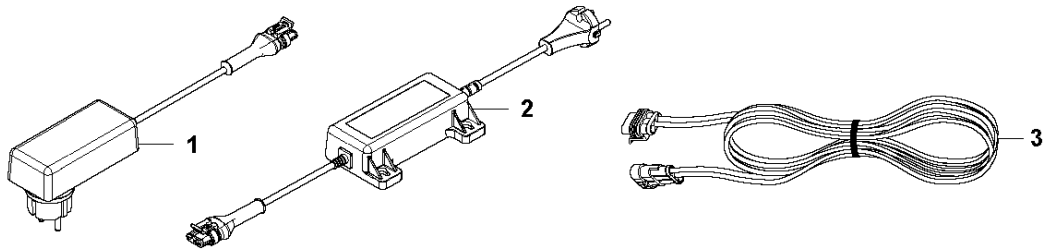

E GARDENA SILENO city
CHARGING STATION

LADDSTATION

SILENO City, 2018-01

Ref	Artikelnr	Beskrivning	Anmärkning	ANT SATS AL
1	593 31 77-01	LADDSTATION	Charging station	1
2	582 78 43-01	PLATTA	Plate	1

F GARDENA SILENO city
INSTALLATION ACCESSORIES