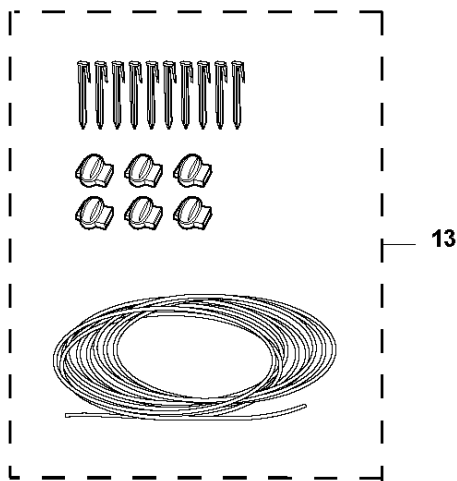

E GARDENA SILENO city
CHARGING STATION

LADDSTATION

SILENO City, 2018-01

Ref	Artikelnr	Beskrivning	Anmärkning	ANT SATS AL
1	593 31 77-01	LADDSTATION	Charging station	1
2	582 78 43-01	PLATTA	Plate	1

F GARDENA SILENO city
INSTALLATION ACCESSORIES