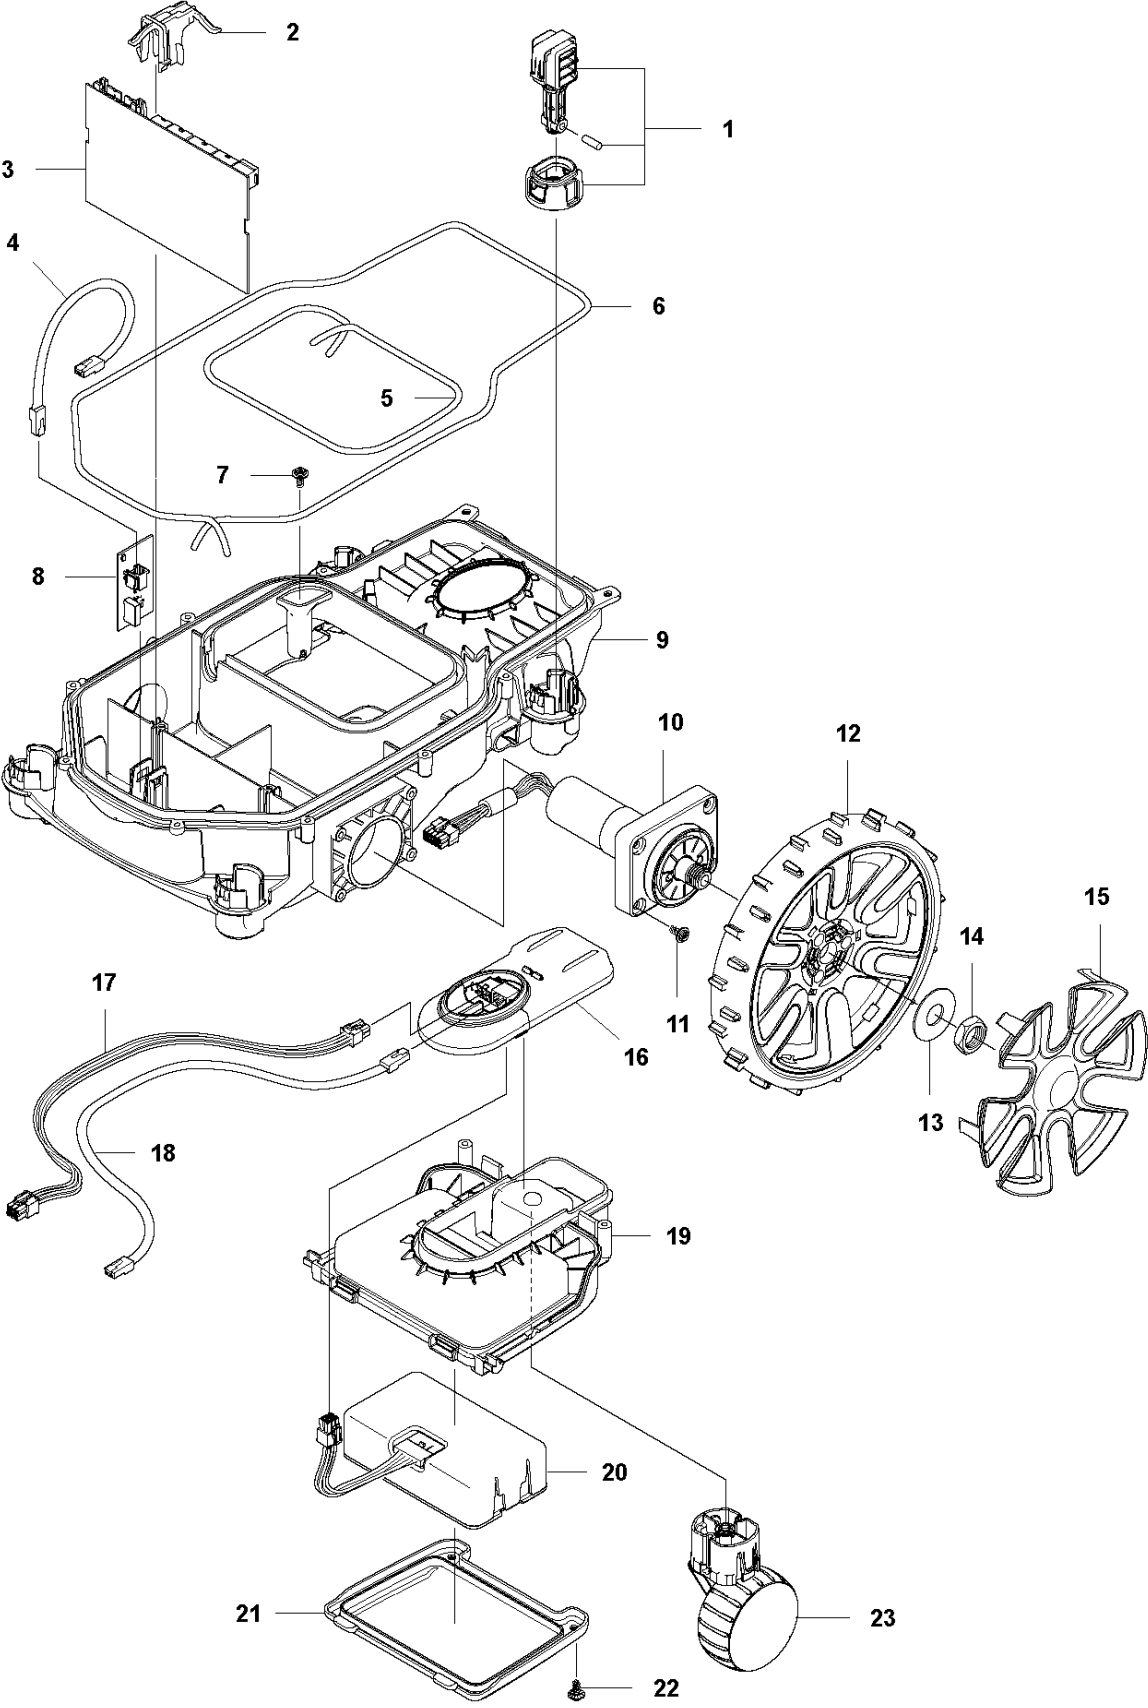

C GARDENA SILENO city
CHASSIS LOWER

Ref	Artikelnr	Beskrivning	Anmärkning	ANT	SATS
				AL	
1	590 77 07-01	COLUMN ASSY	Column Assy	4	
2	591 47 42-01	KLÄMMA	Clip	1	
3	592 90 99-01	KRETSKORT	Printed Circuit Assy	1	
4	589 35 08-01	KABLAGE KPL	Wiring Assy	1	
5	574 87 47-11	TÄTNINGSLIST	Seal Strip	1	
6	574 87 47-10	TÄTNINGSLIST	Seal Strip	1	
6	593 26 57-01	SEAL KIT	Seal Kit	1	
7	574 45 01-01	SKRUV ITXPANT	Screw	2	
8	592 90 98-01	KRETSKORT	Printed Circuit Assy	1	
9	582 82 40-01	CHASSI	Chassis	1	
10	587 44 94-02	MOTOR KIT	Motor Kit	2	
11	574 45 01-01	SKRUV ITXPANT	Screw	8	
12	590 58 71-01	HJUL KPL	Wheel Assy	2	
13	586 21 06-01	BRICKA	Washer	2	
14	731 43 24-01	HEXAGON TUNN MUTTER	Hexagon Thin Nut	2	
15	590 66 02-01	NAVKAPSEL	Hub Cap	2	
16	593 09 46-01	SENSOR ASSY	Sensor Assy	1	
17	589 35 11-01	KABLAGE KPL	Wiring Assy	1	
18	589 35 10-01	KABLAGE KPL	Wiring Assy	1	16
19	582 82 46-01	HUS	Housing	1	
20	592 96 83-01	BATTERI	Battery	1	
21	582 82 49-01	KÅPA	Cover	1	
22	574 45 01-01	SKRUV ITXPANT	Screw	2	
23	589 30 08-01	HJUL KPL	Wheel Assy	1