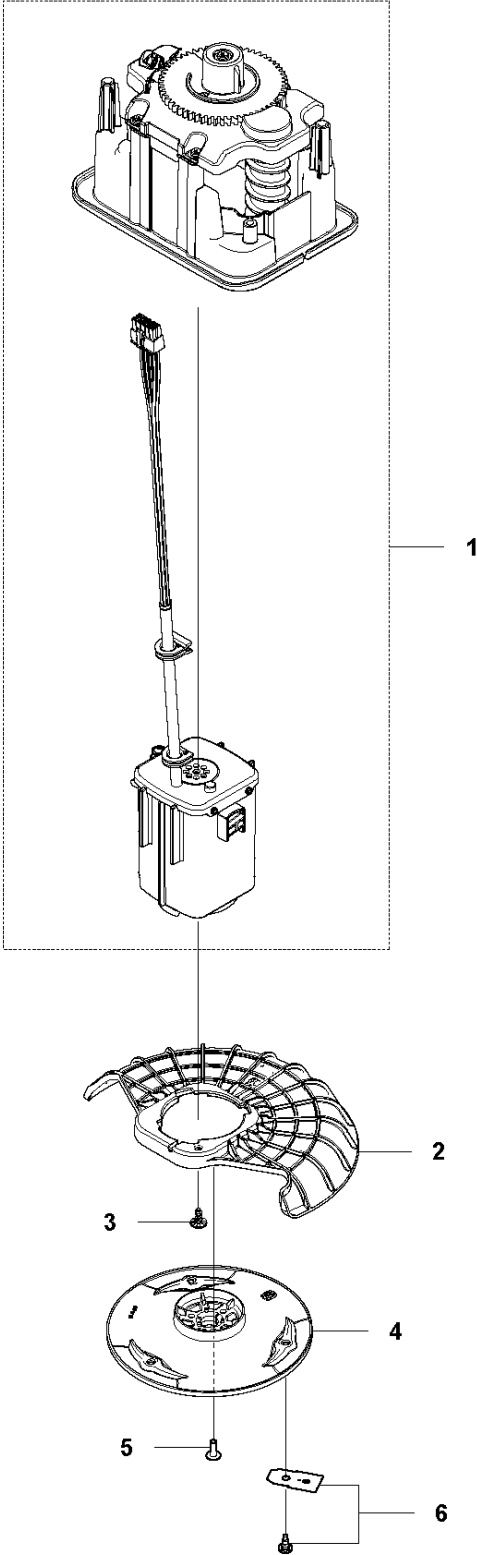

D GARDENA SILENO city
BLADE MOTOR & CUTTING EQUIPMENT

Ref	Artikelnr	Beskrivning	Anmärkning	ANT	SATS
1	593 82 14-01	KLIPPSYSTEM	Cutting System	1	2
2	589 35 07-01	SKYDD	Guard	1	
3	574 45 01-01	SKRUV ITXPANT	Screw	1	
4	589 34 68-01	KNIVDISK	Cutting Disc	1	
5	590 50 87-01	SCREW	Screw	3	
6	966 80 95-01	KNIV	Blade	1	
6	Gardena40872 0	TBD		1