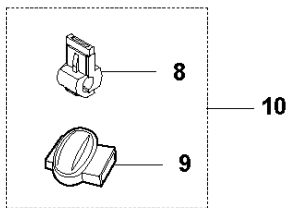

E GARDENA SILENO city
CHARGING STATION

LADDSTATION

SILENO City, 2018-01

Ref	Artikelnr	Beskrivning	Anmärkning	ANT SATS AL
1	593 31 77-01	LADDSTATION	Charging station	1
2	582 78 43-01	PLATTA	Plate	1

F GARDENA SILENO city
INSTALLATION ACCESSORIES