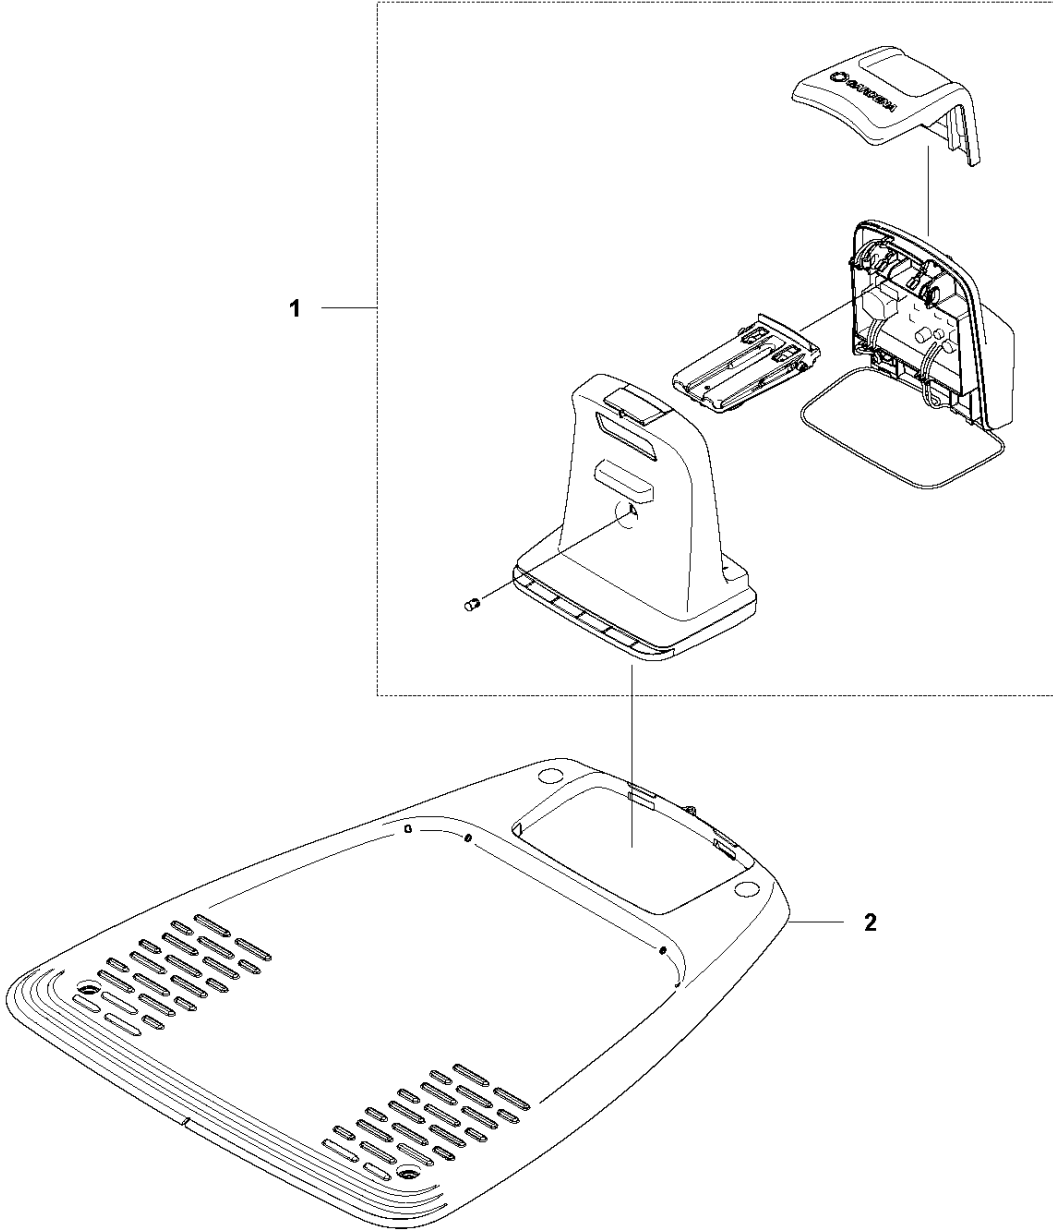

E GARDENA SILENO city
CHARGING STATION

LADDSTATION

SILENO City, 2018-01

Ref	Artikelnr	Beskrivning	Anmärkning	ANT SATS AL
1	593 31 77-01	LADDSTATION	Charging station	1
2	582 78 43-01	PLATTA	Plate	1