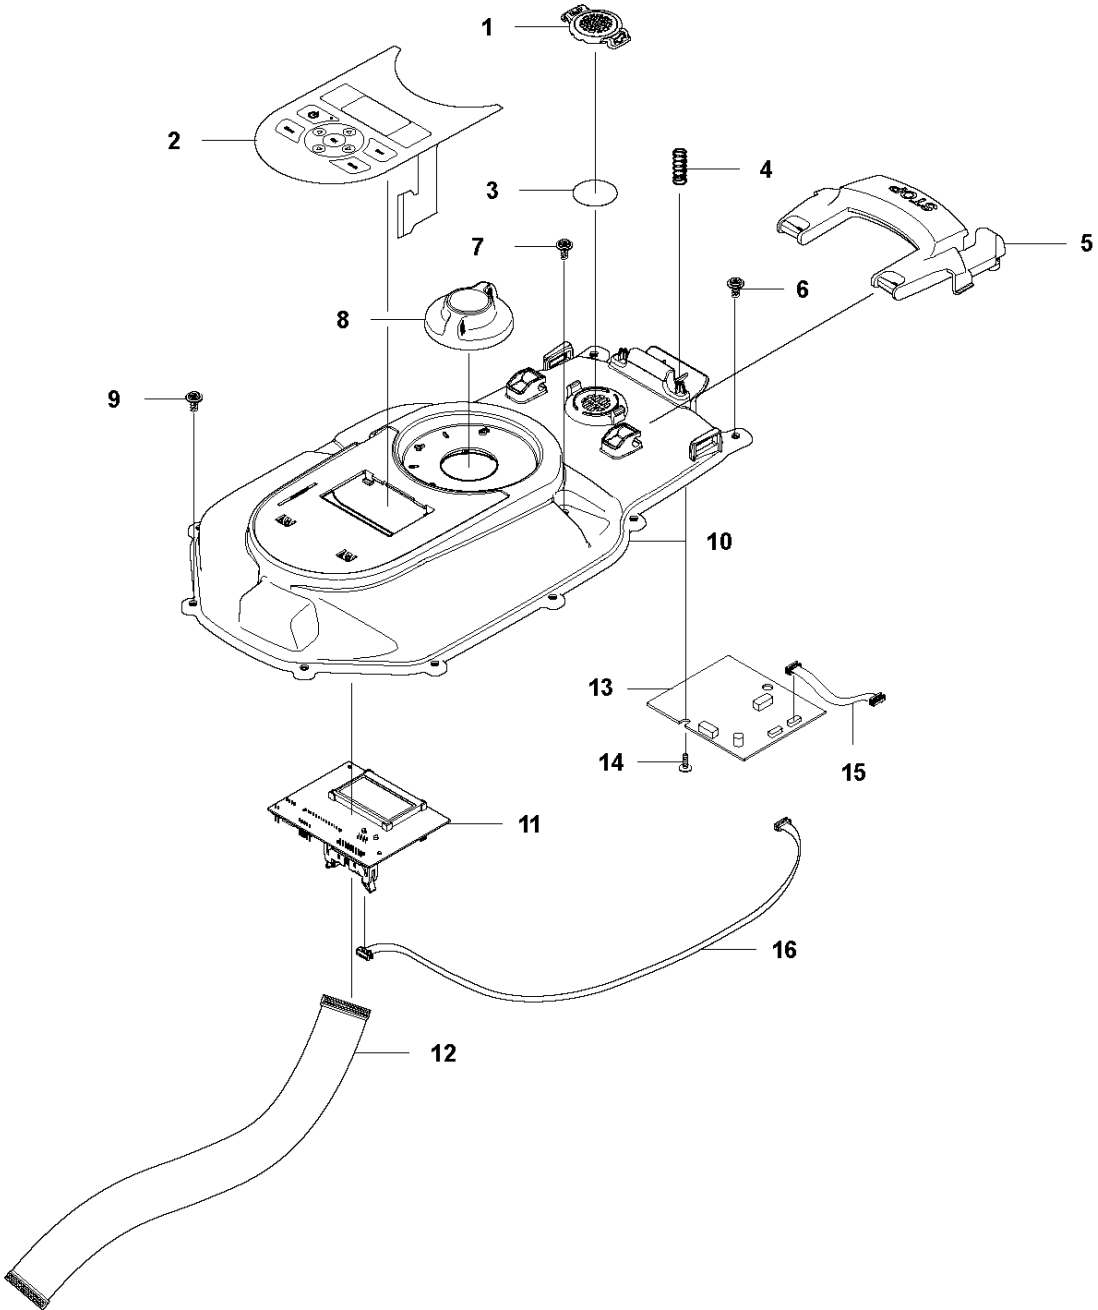

SPARE PARTS LIST

ROBOTIC LAWN MOWERS

SILENO Life, 2020-

A GARDENA SILENO Life
BODY

Ref	Artikelnr	Beskrivning	Anmärkning	ANT SATS AL
1	591 36 26-01	KÅPA	Top	1
2	591 36 28-01	RAM		1
3	582 84 42-01	LUCKA		1
4	593 34 86-01	LUCKA		1
5	588 47 02-01	FJÄDER		2
6	596 35 42-01	BODY ASSY		1

B GARDENA SILENO Life
CHASSIS UPPER

Ref	Artikelnr	Beskrivning	Anmärkning	ANT SATS AL
1	586 03 89-01	KÅPA		1
2	583 79 10-01	TANGENTBORD		1
3	577 75 37-01	LUFTFILTER		1
4	576 24 22-01	FJÄDER		2
5	591 45 25-01	BUTTON ASSY		1
6	574 45 01-01	SKRUV ITXPANT		2
7	574 45 01-01	SKRUV ITXPANT		2
8	587 98 65-01	KNOPP		1
9	574 45 01-01	SKRUV ITXPANT		8
10	582 82 41-02	CHASSI	Upper	1
11	596 25 38-01	KRETSKORT	MMI/HMI	1
12	590 11 06-01	KABLAGE KPL		2
13	588 13 62-03	KRETSKORT	Com Board	1
14	574 45 01-01	SKRUV ITXPANT		2
15	579 70 86-01	KABLAGE KPL		1
16	593 14 89-01	KABLAGE KPL		1

Ref	Artikelnr	Beskrivning	Anmärkning	ANT SATS AL
1	590 77 07-01	COLUMN ASSY		4
2	591 47 42-01	KLÄMMA		1
3	592 90 99-01	KRETSKORT	Main Board	1
4	589 35 08-01	KABLAGE KPL		1
5	574 87 47-11	TÄTNINGSLIST		1
6	574 87 47-10	TÄTNINGSLIST		1
7	574 45 01-01	SKRUV ITXPANT		2
8	592 90 98-01	KRETSKORT		1
9	591 36 54-01	CHASSI		1
10	587 44 94-03	MOTOR KIT		1
11	574 45 01-01	SKRUV ITXPANT		8
12	590 58 71-01	HJUL KPL		2
13	586 21 06-01	BRICKA		2
14	731 43 24-01	HEXAGON TUNN MUTTER		2
15	590 66 02-01	NAVKAPSEL		2
16	593 09 46-01	SENSOR ASSY		1
17	589 35 11-01	KABLAGE KPL		1
18	589 35 10-01	KABLAGE KPL		1
19	592 65 44-01	HUS		1
20	593 24 72-01	BATTERI		1
21	582 82 49-01	KÅPA		1
22	574 45 01-01	SKRUV ITXPANT		2
23	589 30 08-01	HJUL KPL		2
24	591 20 36-02	KABLAGE KPL	Battery	1