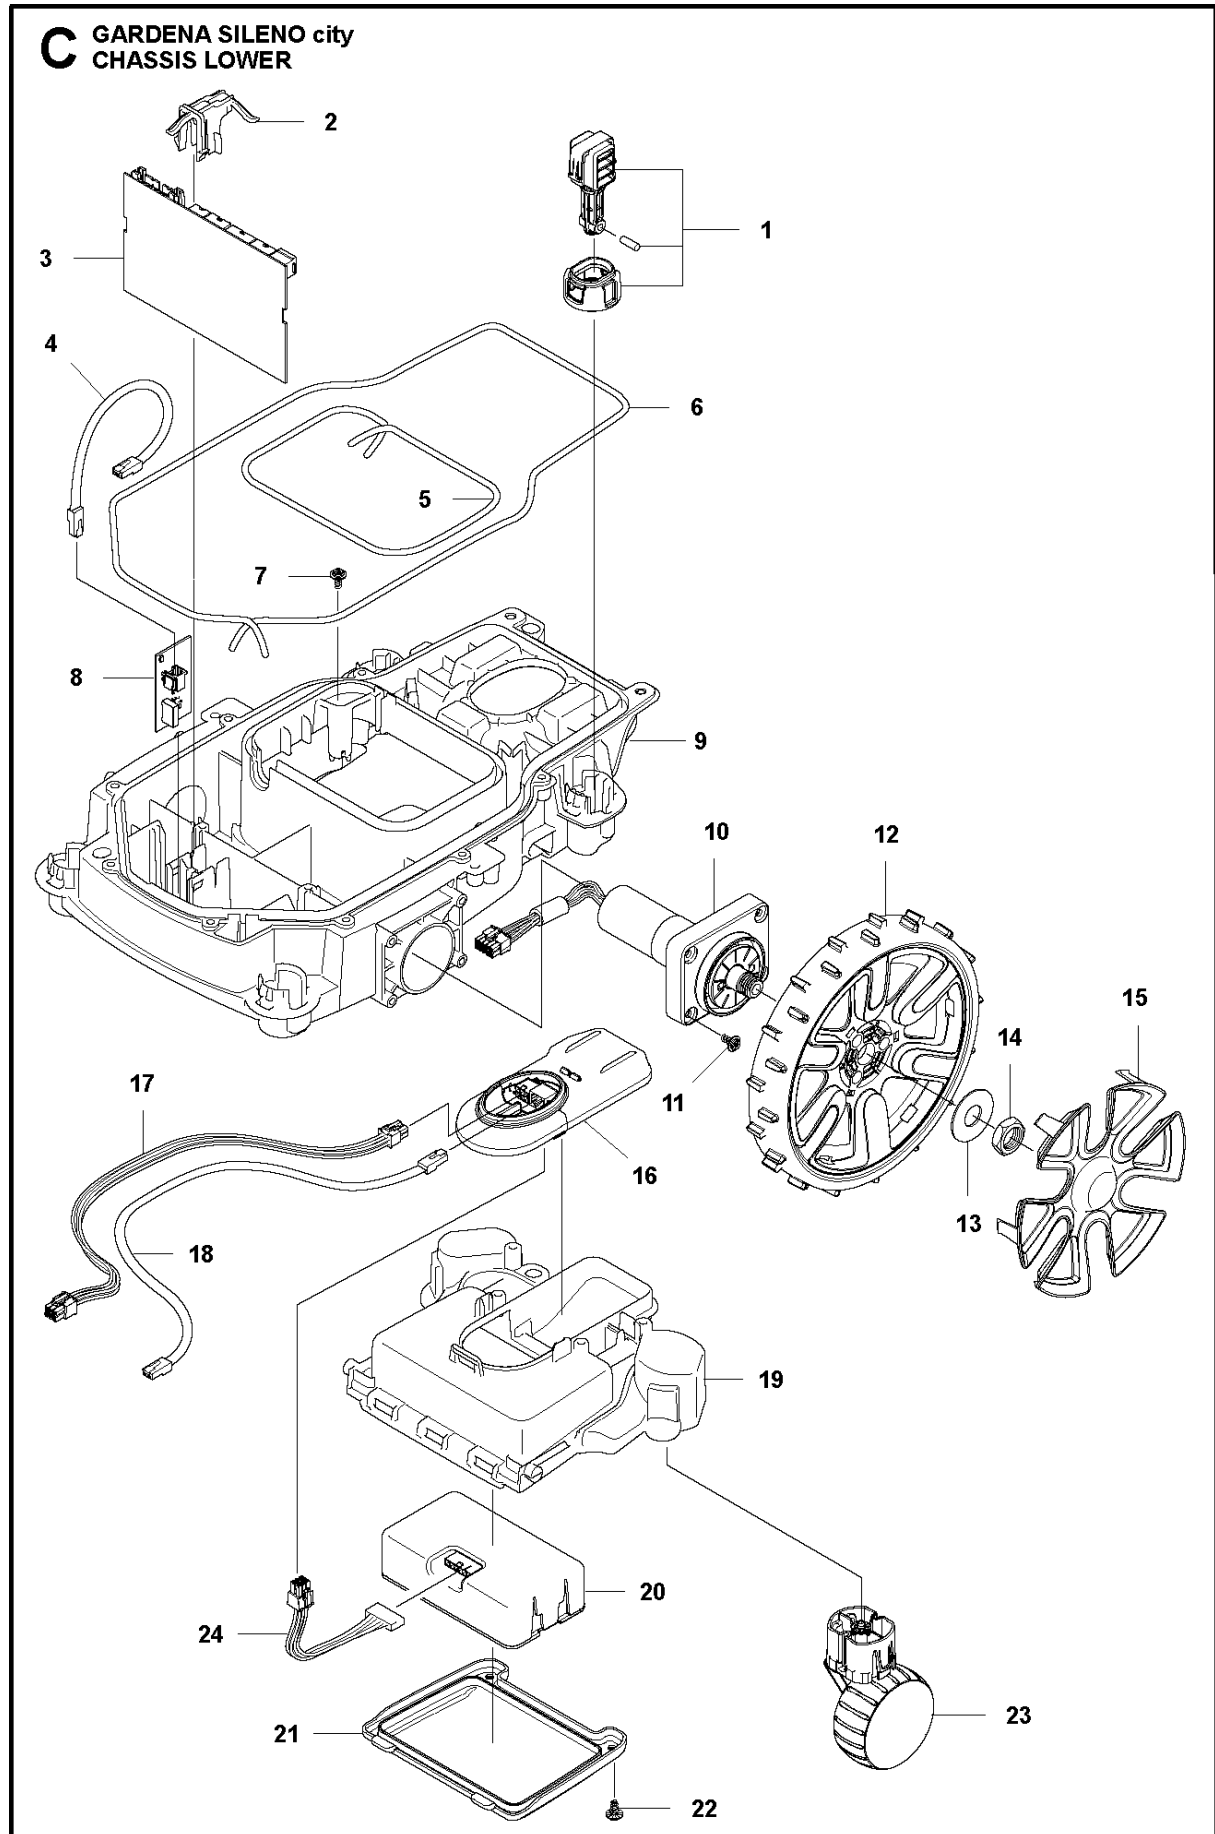

SPARE PARTS LIST

ROBOTIC LAWN MOWERS

SILENO Life, 2020-

A GARDENA SILENO Life
BODY

Ref	Artikelnr	Beskrivning	Anmärkning	ANT SATS AL
1	591 36 26-01	KÅPA	Top	1
2	591 36 28-01	RAM		1
3	582 84 42-01	LUCKA		1
4	593 34 86-01	LUCKA		1
5	588 47 02-01	FJÄDER		2
6	596 35 42-01	BODY ASSY		1

B GARDENA SILENO Life
CHASSIS UPPER

Ref	Artikelnr	Beskrivning	Anmärkning	ANT SATS AL
1	586 03 89-01	KÅPA		1
2	583 79 10-01	TANGENTBORD		1
3	577 75 37-01	LUFTFILTER		1
4	576 24 22-01	FJÄDER		2
5	591 45 25-01	BUTTON ASSY		1
6	574 45 01-01	SKRUV ITXPANT		2
7	574 45 01-01	SKRUV ITXPANT		2
8	587 98 65-01	KNOPP		1
9	574 45 01-01	SKRUV ITXPANT		8
10	582 82 41-02	CHASSI	Upper	1
11	596 25 38-01	KRETSKORT	MMI/HMI	1
12	590 11 06-01	KABLAGE KPL		2
13	588 13 62-03	KRETSKORT	Com Board	1
14	574 45 01-01	SKRUV ITXPANT		2
15	579 70 86-01	KABLAGE KPL		1
16	593 14 89-01	KABLAGE KPL		1

Ref	Artikelnr	Beskrivning	Anmärkning	ANT SATS AL
1	590 77 07-01	COLUMN ASSY		4
2	591 47 42-01	KLÄMMA		1
3	592 90 99-01	KRETSKORT	Main Board	1
4	589 35 08-01	KABLAGE KPL		1
5	574 87 47-11	TÄTNINGSLIST		1
6	574 87 47-10	TÄTNINGSLIST		1
7	574 45 01-01	SKRUV ITXPANT		2
8	592 90 98-01	KRETSKORT		1
9	591 36 54-01	CHASSI		1
10	587 44 94-03	MOTOR KIT		1
11	574 45 01-01	SKRUV ITXPANT		8
12	590 58 71-01	HJUL KPL		2
13	586 21 06-01	BRICKA		2
14	731 43 24-01	HEXAGON TUNN MUTTER		2
15	590 66 02-01	NAVKAPSEL		2
16	593 09 46-01	SENSOR ASSY		1
17	589 35 11-01	KABLAGE KPL		1
18	589 35 10-01	KABLAGE KPL		1
19	592 65 44-01	HUS		1
20	593 24 72-01	BATTERI		1
21	582 82 49-01	KÅPA		1
22	574 45 01-01	SKRUV ITXPANT		2
23	589 30 08-01	HJUL KPL		2
24	591 20 36-02	KABLAGE KPL	Battery	1