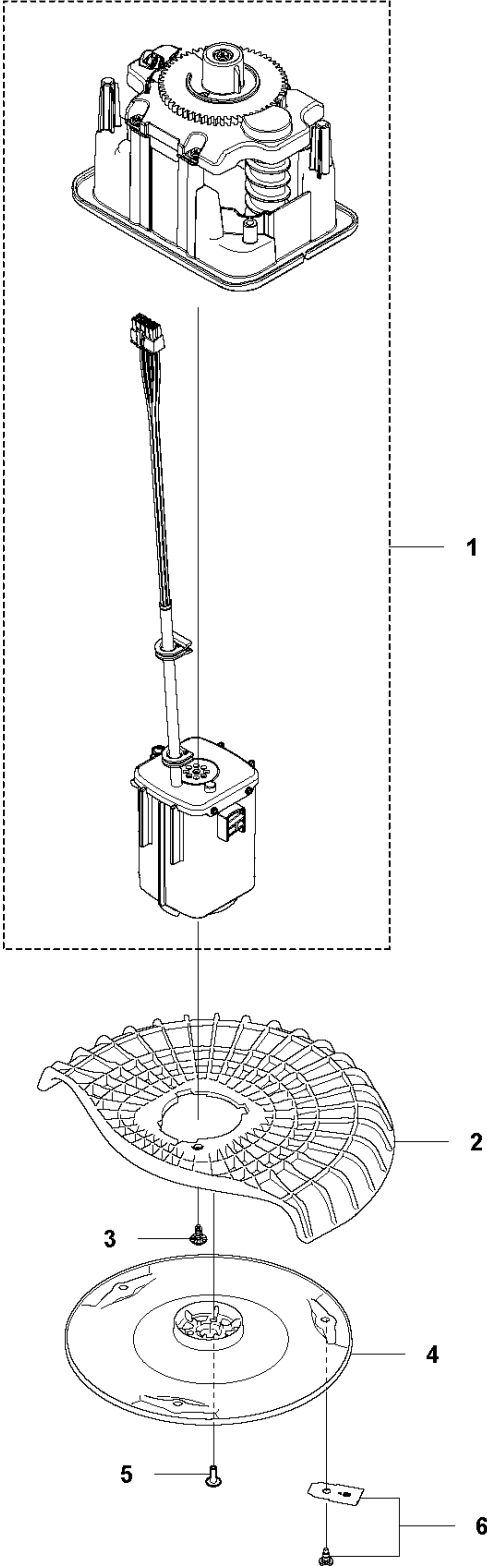

D GARDENA SILENO Life
BLADE MOTOR & CUTTING EQUIPMENT

KNIVMOTOR OCH SKÄRUTRUSTNING

SILENO Life, 2020-

Ref	Artikelnr	Beskrivning	Anmärkning	ANT SATS AL
1	593 82 14-01	KLIPPSYSTEM		1
2	590 93 98-01	SKYDD		1
3	574 45 01-01	SKRUV ITXPANT		1
4	593 58 93-01	KNIVDISK		1
5	590 50 87-01	SCREW		3
6	580 48 91-01	KNIV	4087-00.701.00	1
6	966 80 95-01	KNIV	9 pcs, Gardena Blister	1
6	Gardena40872 0	TBD		1