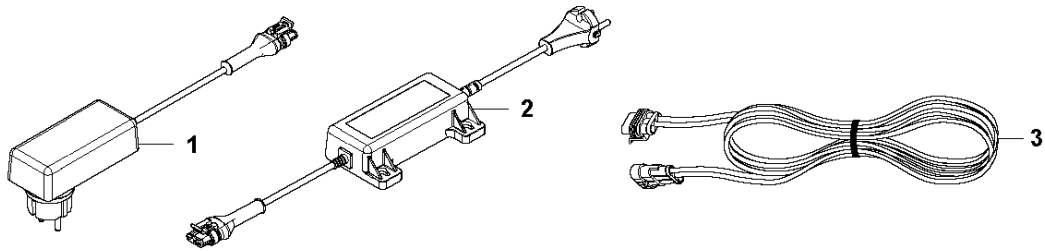

F GARDENA SILENO Life
INSTALLATION ACCESSORIES

Ref	Artikelnr	Beskrivning	Anmärkning	ANT SATS AL
1	593 16 36-01	DRIVENHET	EU	1
2	590 44 22-02	DRIVENHET	UK	1
2	584 86 26-01	DRIVENHET	EU	1
2	590 44 22-03	DRIVENHET	CH	1
3	579 82 51-01	KABLAGE KPL	Low Voltage Cable 20 m	1
3	579 82 51-02	KABLAGE KPL	Low Voltage Cable 10 m	1
3	579 82 51-04	KABLAGE KPL	Low Voltage Cable 5 m	1
3	579 82 51-03	KABLAGE KPL	Low Voltage Cable 3 m	1
4	966 80 98-01	KLAMMER	100 pcs, Gardena Blister	1
4	Gardena40902 0	TBD		
5	575 23 86-06	SCREW KIT		1
6	967 10 48-01	VAJER	50 m, Gardena Blister	1
6	Gardena40582 0	TBD		1
6	966 80 96-01	VAJER	150 m, Gardena Blister	1
6	Gardena40882 0	TBD		1
7	580 48 91-01	KNIV	4087-00.701.00	1
7	966 80 95-01	KNIV	9 pcs, Gardena Blister	1
7	Gardena40872 0	TBD		1
8	535 12 90-01	KOPPLING		1
9	501 98 02-01	KOPPLING		1
10	966 80 97-01	KOPPLING	2 Connectors+6 Splices, Gardena Blister	1
10	Gardena40892 0	TBD		1
10	579 04 81-01	TILLBEHÖRSPÅSE	5 Connectors+5 Splices	1
11	586 27 79-01	ETIKETT		1
12	502 40 53-01	DEKAL		1
13	967 10 49-01	REPARATIONSSATS		1
13	Gardena40592 0	TBD		1
14	596 33 98-01	VERKTYG	Bit for Robotic Blades MOQ 5 pcs	1
15	595 96 34-01	KARTONG	Gardena Service Carton	1