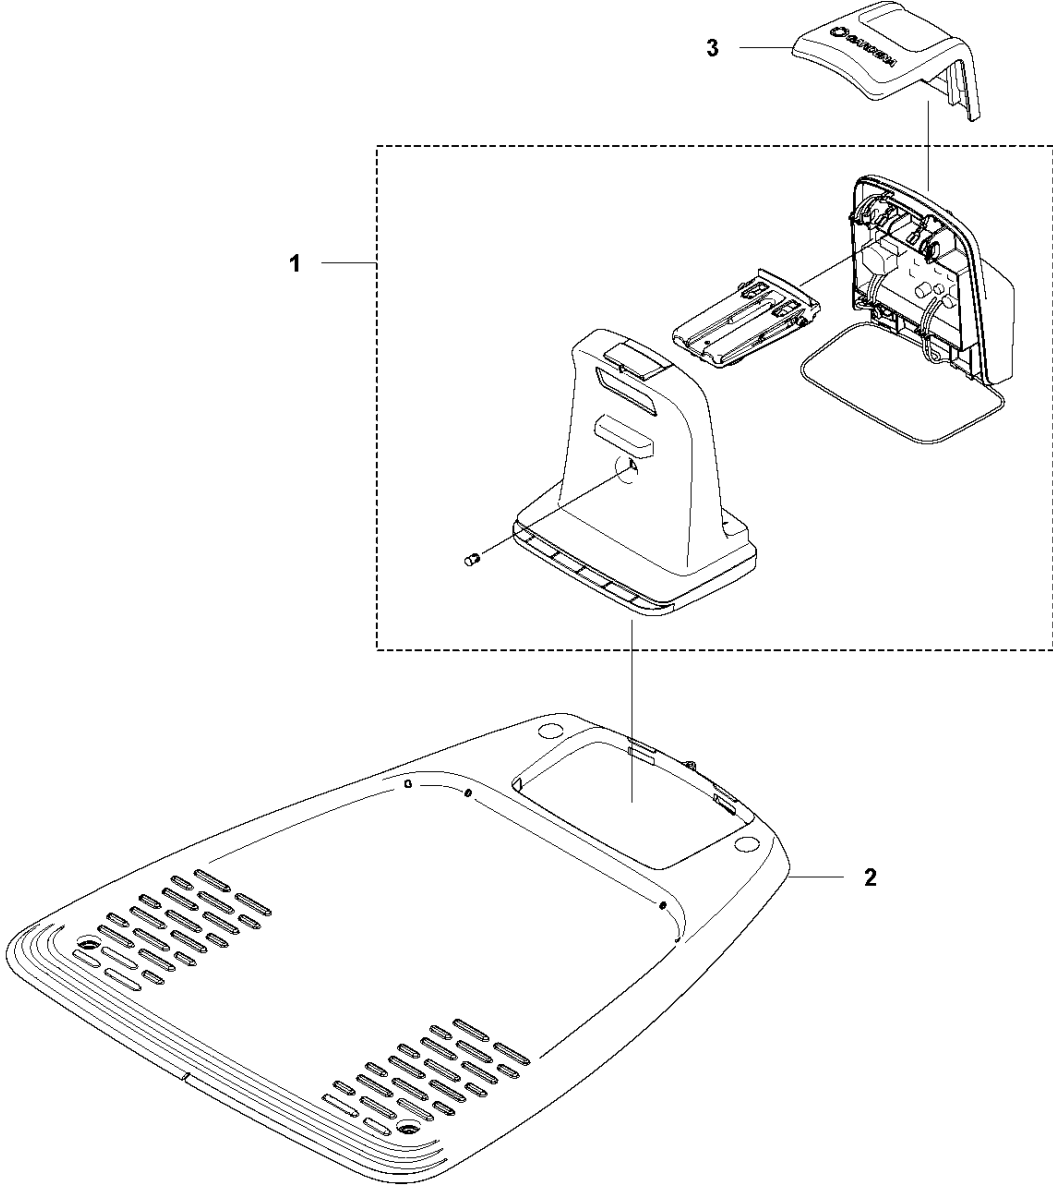

E GARDENA SILENO Life
CHARGING STATION

Ref	Artikelnr	Beskrivning	Anmärkning	ANT SATS AL
1	593 24 64-02	CHARGING TOWER		1
2	582 78 43-01	PLATTA		1
3	593 30 72-01	HATT		1

F GARDENA SILENO Life
INSTALLATION ACCESSORIES