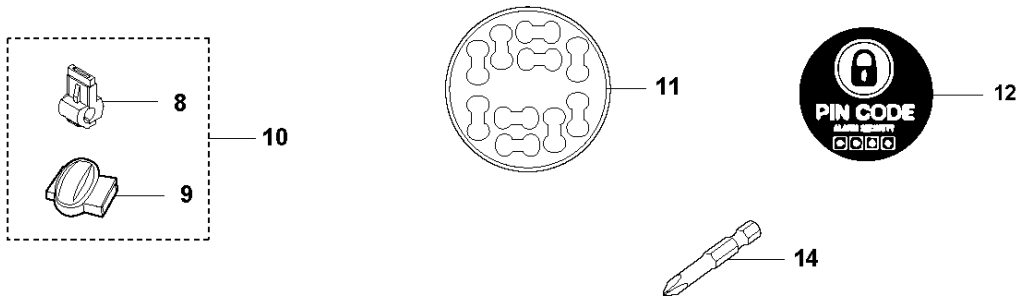

F GARDENA SILENO Life
INSTALLATION ACCESSORIES

Ref	Artikelnr	Beskrivning	Anmärkning	ANT SATS AL
1	593 16 36-01	DRIVENHET	EU	1
2	590 44 22-02	DRIVENHET	UK	1
2	584 86 26-01	DRIVENHET	EU	1
2	590 44 22-03	DRIVENHET	CH	1
3	579 82 51-01	KABLAGE KPL	Low Voltage Cable 20 m	1
3	579 82 51-02	KABLAGE KPL	Low Voltage Cable 10 m	1
3	579 82 51-04	KABLAGE KPL	Low Voltage Cable 5 m	1
3	579 82 51-03	KABLAGE KPL	Low Voltage Cable 3 m	1
4	966 80 98-01	KLAMMER	100 pcs, Gardena Blister	1
4	Gardena40902 0	TBD		
5	575 23 86-06	SCREW KIT		1
6	967 10 48-01	VAJER	50 m, Gardena Blister	1
6	Gardena40582 0	TBD		1
6	966 80 96-01	VAJER	150 m, Gardena Blister	1
6	Gardena40882 0	TBD		1
7	580 48 91-01	KNIV	4087-00.701.00	1
7	966 80 95-01	KNIV	9 pcs, Gardena Blister	1
7	Gardena40872 0	TBD		1
8	535 12 90-01	KOPPLING		1
9	501 98 02-01	KOPPLING		1
10	966 80 97-01	KOPPLING	2 Connectors+6 Splices, Gardena Blister	1
10	Gardena40892 0	TBD		1
10	579 04 81-01	TILLBEHÖRSPÅSE	5 Connectors+5 Splices	1
11	586 27 79-01	ETIKETT		1
12	502 40 53-01	DEKAL		1
13	967 10 49-01	REPARATIONSSATS		1
13	Gardena40592 0	TBD		1
14	596 33 98-01	VERKTYG	Bit for Robotic Blades MOQ 5 pcs	1
15	595 96 34-01	KARTONG	Gardena Service Carton	1