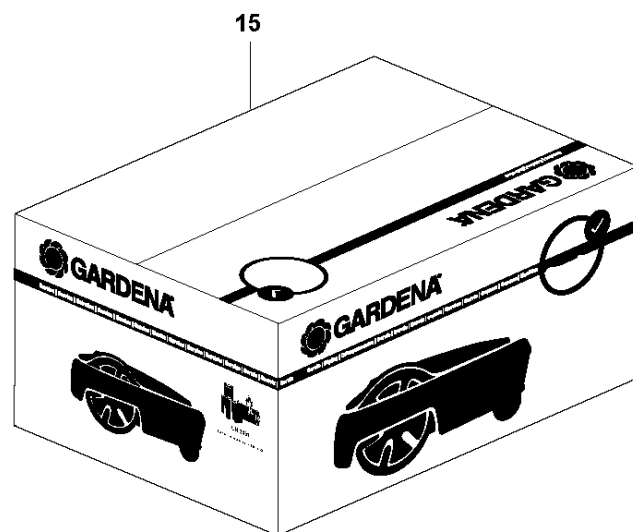

F GARDENA SILENO Life
INSTALLATION ACCESSORIES

Ref	Artikelnr	Beskrivning	Anmärkning	ANT SATS AL
1	593 16 36-01	DRIVENHET	EU	1
2	590 44 22-02	DRIVENHET	UK	1
2	584 86 26-01	DRIVENHET	EU	1
2	590 44 22-03	DRIVENHET	CH	1
3	579 82 51-01	KABLAGE KPL	Low Voltage Cable 20 m	1
3	579 82 51-02	KABLAGE KPL	Low Voltage Cable 10 m	1
3	579 82 51-04	KABLAGE KPL	Low Voltage Cable 5 m	1
3	579 82 51-03	KABLAGE KPL	Low Voltage Cable 3 m	1
4	966 80 98-01	KLAMMER	100 pcs, Gardena Blister	1
4	Gardena40902 0	TBD		
5	575 23 86-06	SCREW KIT		1
6	967 10 48-01	VAJER	50 m, Gardena Blister	1
6	Gardena40582 0	TBD		1
6	966 80 96-01	VAJER	150 m, Gardena Blister	1
6	Gardena40882 0	TBD		1
7	580 48 91-01	KNIV	4087-00.701.00	1
7	966 80 95-01	KNIV	9 pcs, Gardena Blister	1
7	Gardena40872 0	TBD		1
8	535 12 90-01	KOPPLING		1
9	501 98 02-01	KOPPLING		1
10	966 80 97-01	KOPPLING	2 Connectors+6 Splices, Gardena Blister	1
10	Gardena40892 0	TBD		1
10	579 04 81-01	TILLBEHÖRSPÅSE	5 Connectors+5 Splices	1
11	586 27 79-01	ETIKETT		1
12	502 40 53-01	DEKAL		1
13	967 10 49-01	REPARATIONSSATS		1
13	Gardena40592 0	TBD		1
14	596 33 98-01	VERKTYG	Bit for Robotic Blades MOQ 5 pcs	1
15	595 96 34-01	KARTONG	Gardena Service Carton	1