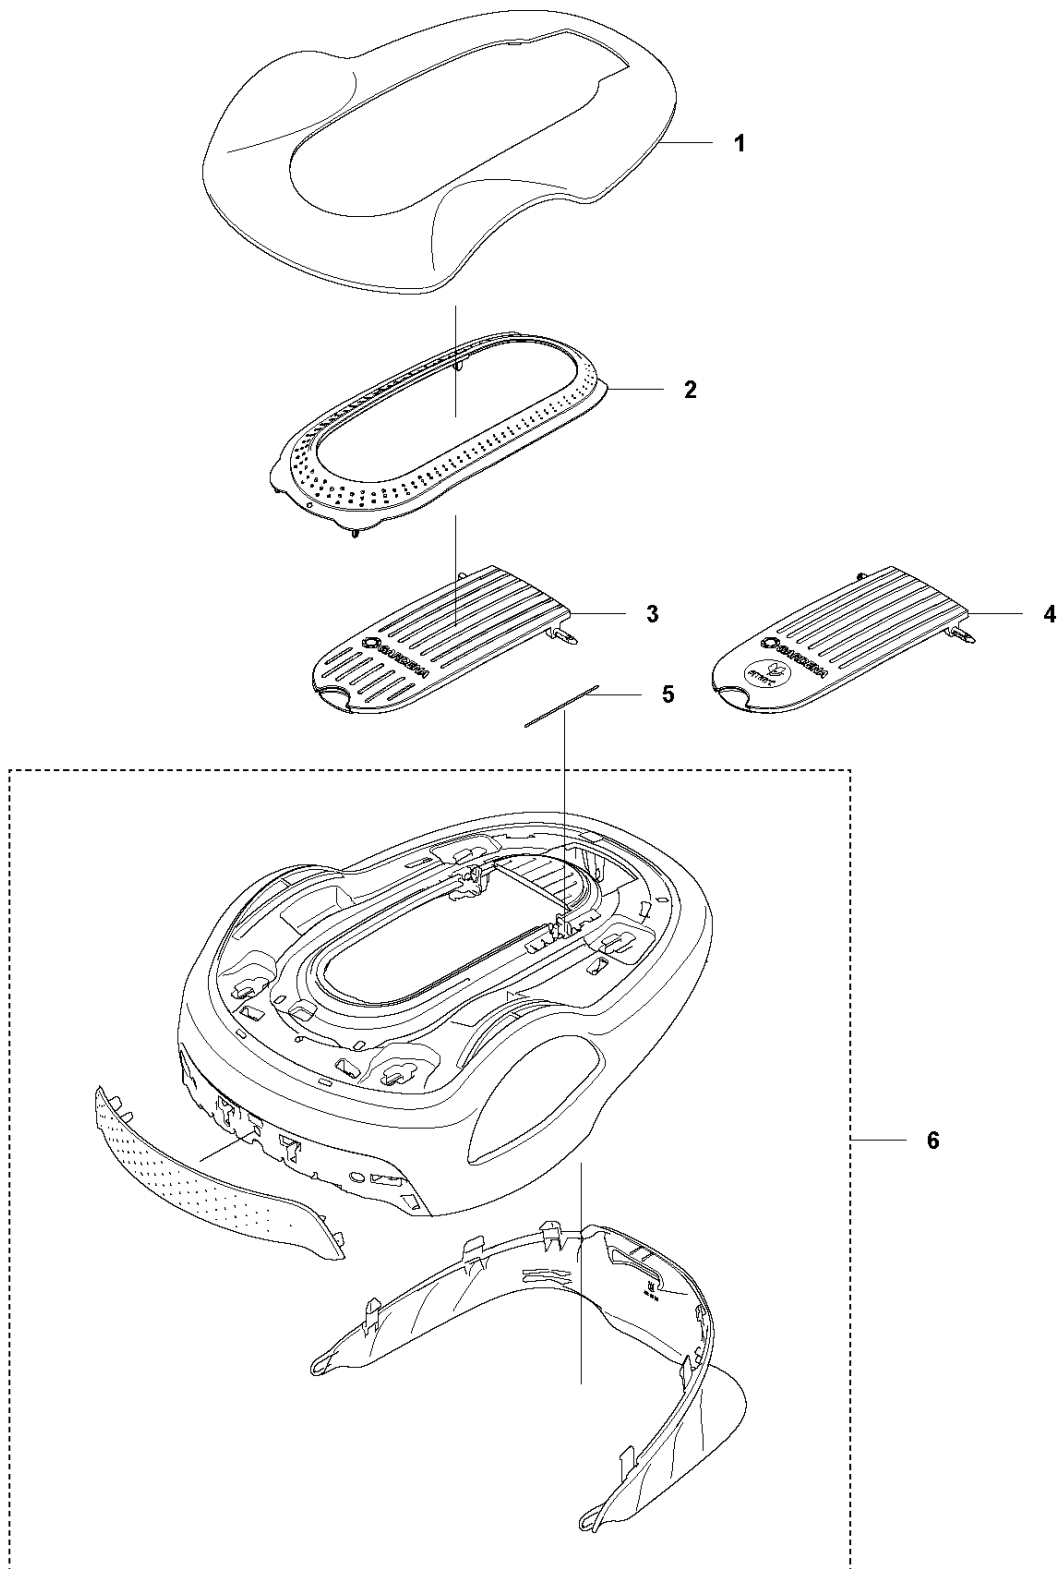

SPARE PARTS LIST

ROBOTIC LAWN MOWERS

SILENO Life, 2020-

A GARDENA SILENO Life
BODY

Ref	Artikelnr	Beskrivning	Anmärkning	ANT SATS AL
1	591 36 26-01	KÅPA	Top	1
2	591 36 28-01	RAM		1
3	582 84 42-01	LUCKA		1
4	593 34 86-01	LUCKA		1
5	588 47 02-01	FJÄDER		2
6	596 35 42-01	BODY ASSY		1