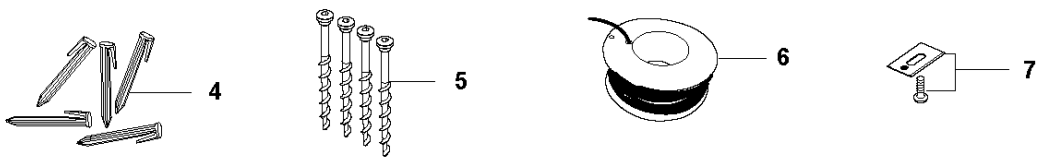

F GARDENA SILENO Life
INSTALLATION ACCESSORIES

Ref	Artikelnr	Beskrivning	Anmärkning	ANT SATS AL
1	593 16 36-01	DRIVENHET	EU	1
2	590 44 22-02	DRIVENHET	UK	1
2	584 86 26-01	DRIVENHET	EU	1
2	590 44 22-03	DRIVENHET	CH	1
3	579 82 51-01	KABLAGE KPL	Low Voltage Cable 20 m	1
3	579 82 51-02	KABLAGE KPL	Low Voltage Cable 10 m	1
3	579 82 51-04	KABLAGE KPL	Low Voltage Cable 5 m	1
3	579 82 51-03	KABLAGE KPL	Low Voltage Cable 3 m	1
4	966 80 98-01	KLAMMER	100 pcs, Gardena Blister	1
4	Gardena40902 0	TBD		
5	575 23 86-06	SCREW KIT		1
6	967 10 48-01	VAJER	50 m, Gardena Blister	1
6	Gardena40582 0	TBD		1
6	966 80 96-01	VAJER	150 m, Gardena Blister	1
6	Gardena40882 0	TBD		1
7	580 48 91-01	KNIV	4087-00.701.00	1
7	966 80 95-01	KNIV	9 pcs, Gardena Blister	1
7	Gardena40872 0	TBD		1
8	535 12 90-01	KOPPLING		1
9	501 98 02-01	KOPPLING		1
10	966 80 97-01	KOPPLING	2 Connectors+6 Splices, Gardena Blister	1
10	Gardena40892 0	TBD		1
10	579 04 81-01	TILLBEHÖRSPÅSE	5 Connectors+5 Splices	1
11	586 27 79-01	ETIKETT		1
12	502 40 53-01	DEKAL		1
13	967 10 49-01	REPARATIONSSATS		1
13	Gardena40592 0	TBD		1
14	596 33 98-01	VERKTYG	Bit for Robotic Blades MOQ 5 pcs	1
15	595 96 34-01	KARTONG	Gardena Service Carton	1