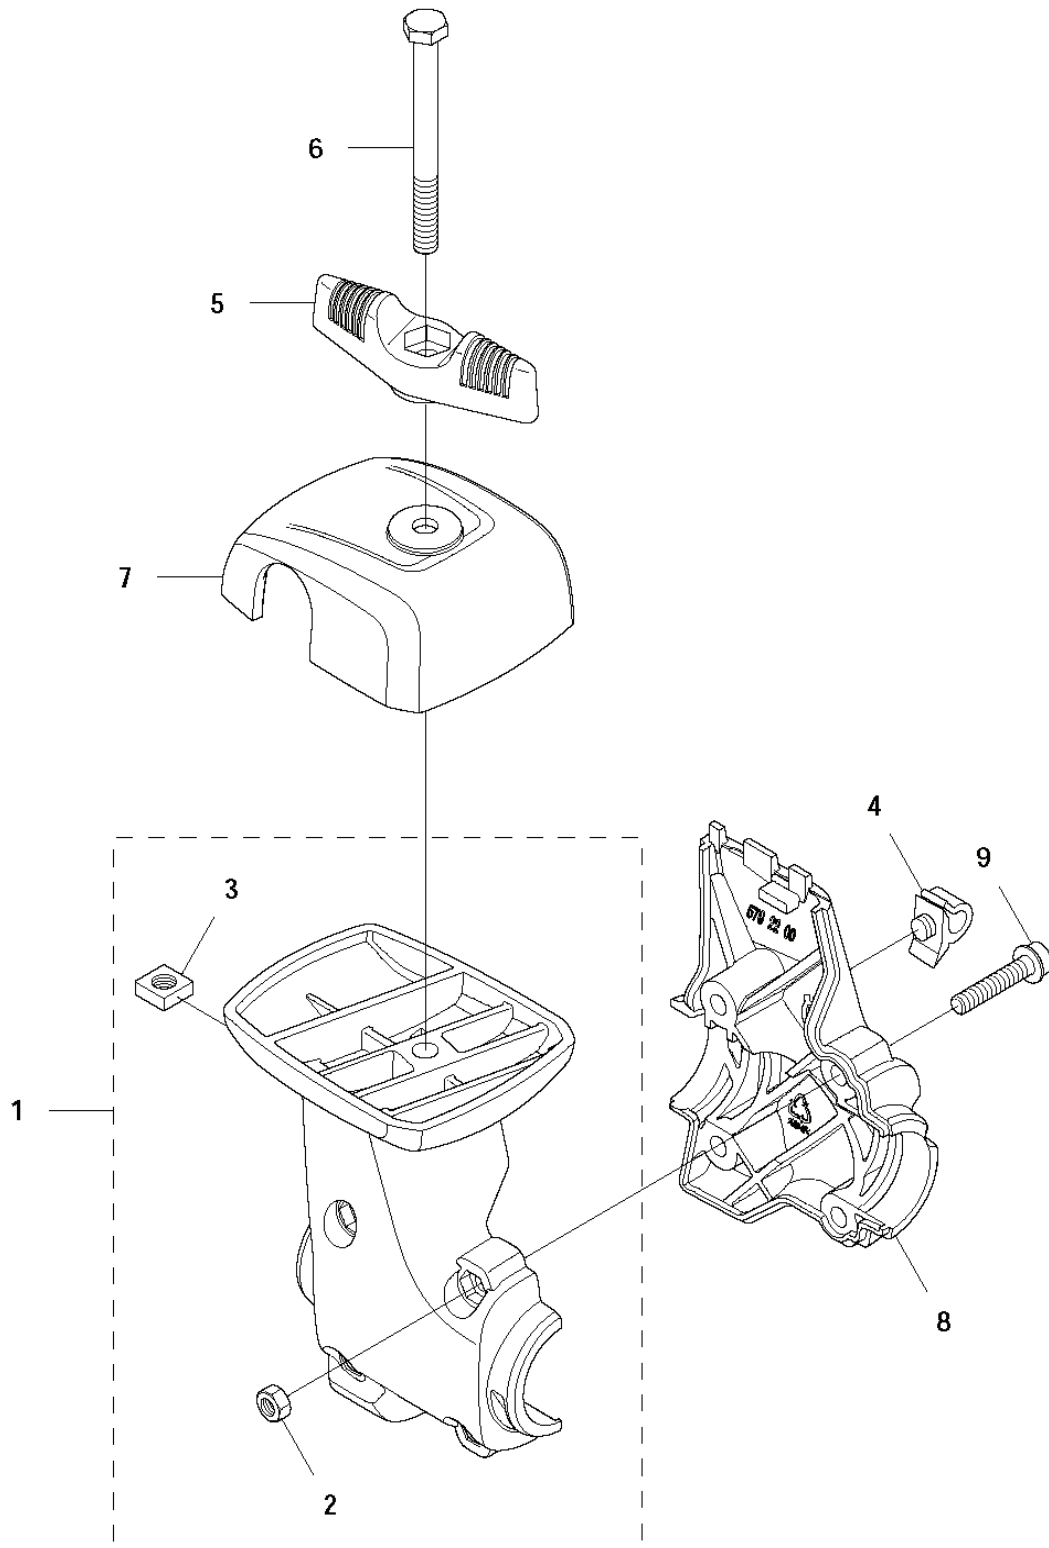

C 135 R, 336 FR
TOWER

REF.	ART. NR	ARTIKELBESKRIVNING	ANMÄRKNING	KIT
1	576277401	STYRHÅLLARE		1
2	731231401	MUTTER (HEXAGON)		4
3	502197101	MUTTER 4-KANT		1
4	502286101	KLÄMMA		1
5	502203801	KNOPP		1
6	725238351	SKRUV EHHM		1
7	576220101	KÅPA		1
8	576220001	LOCK		1
9	503200778	SKRUV IHSCFM		4