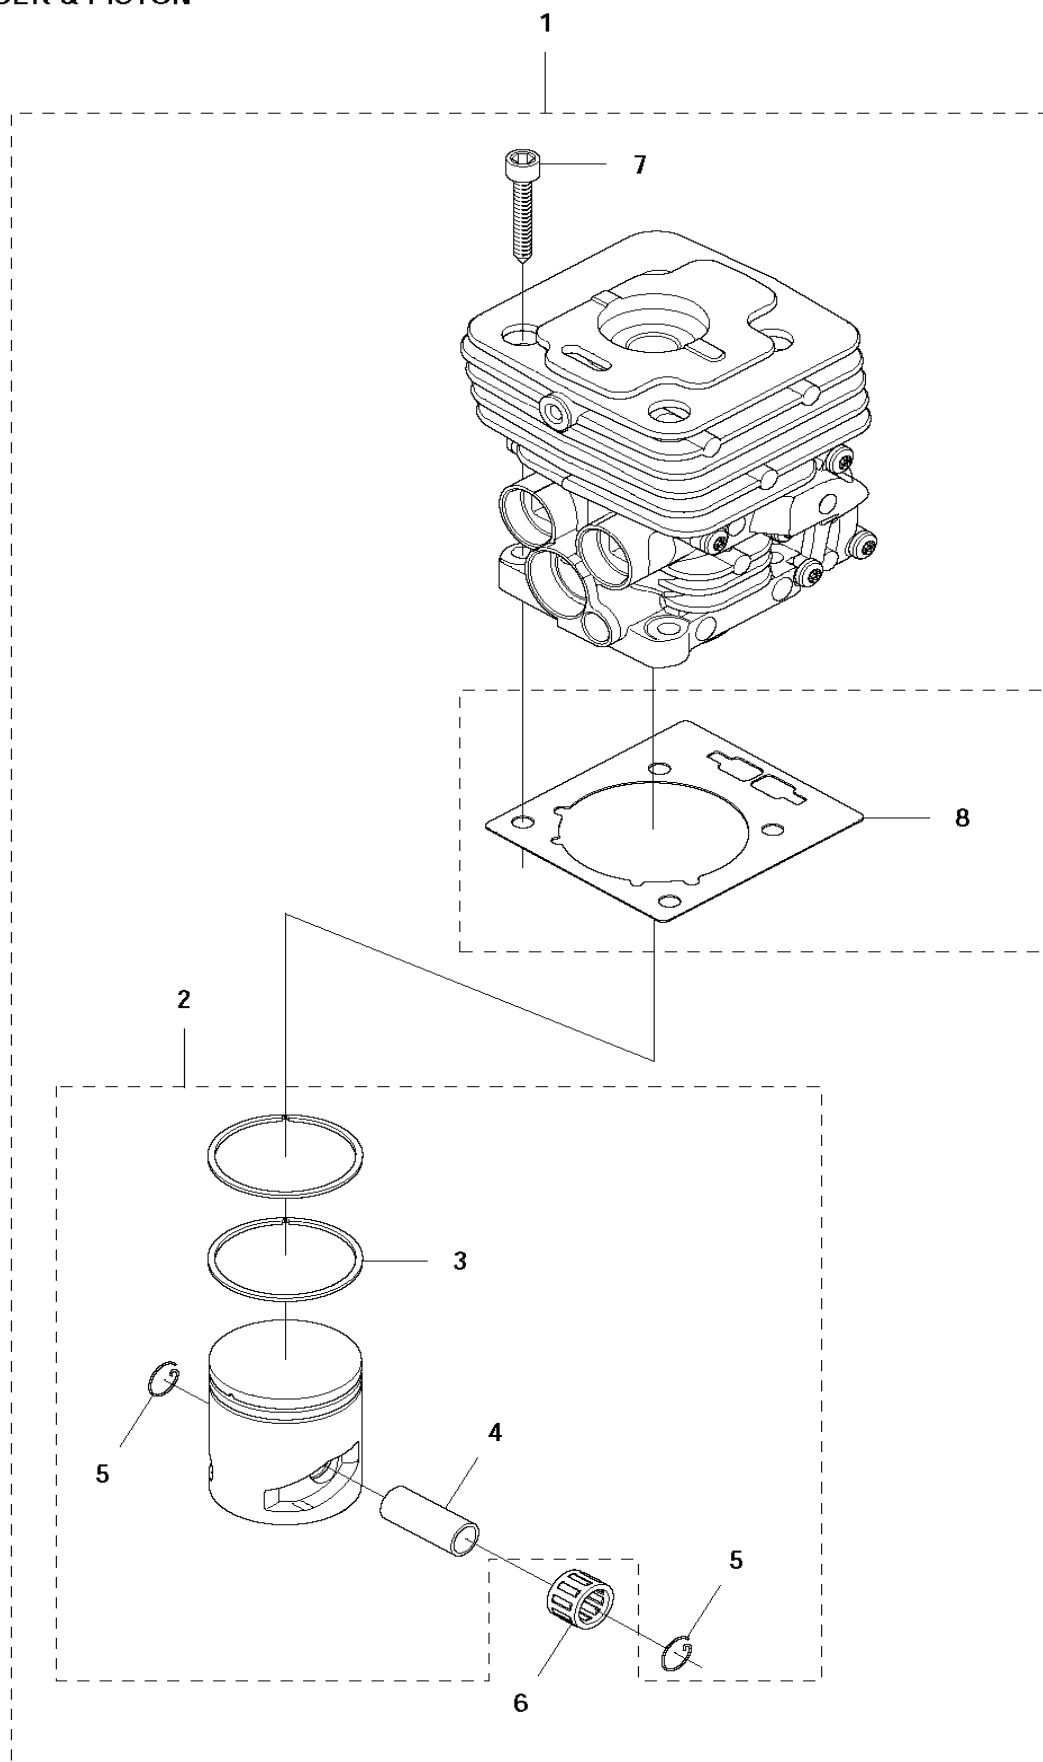

M 135 R, 336 FR
CYLINDER & PISTON

REF.	ART. NR	ARTIKELBESKRIVNING	ANMÄRKNING	KIT
1	574364301	CYLINDER KPL		1
2	585998302	KOLV KPL		1
3	503289054	KOLVRING		2
4	503289119	KOLVBULT		1
5	737441000	LÅSRING		2
6	503414101	NÄLLAGER		1
7	725533355	SKRUV IHSCM		4
8	537333002	PACKNING		1