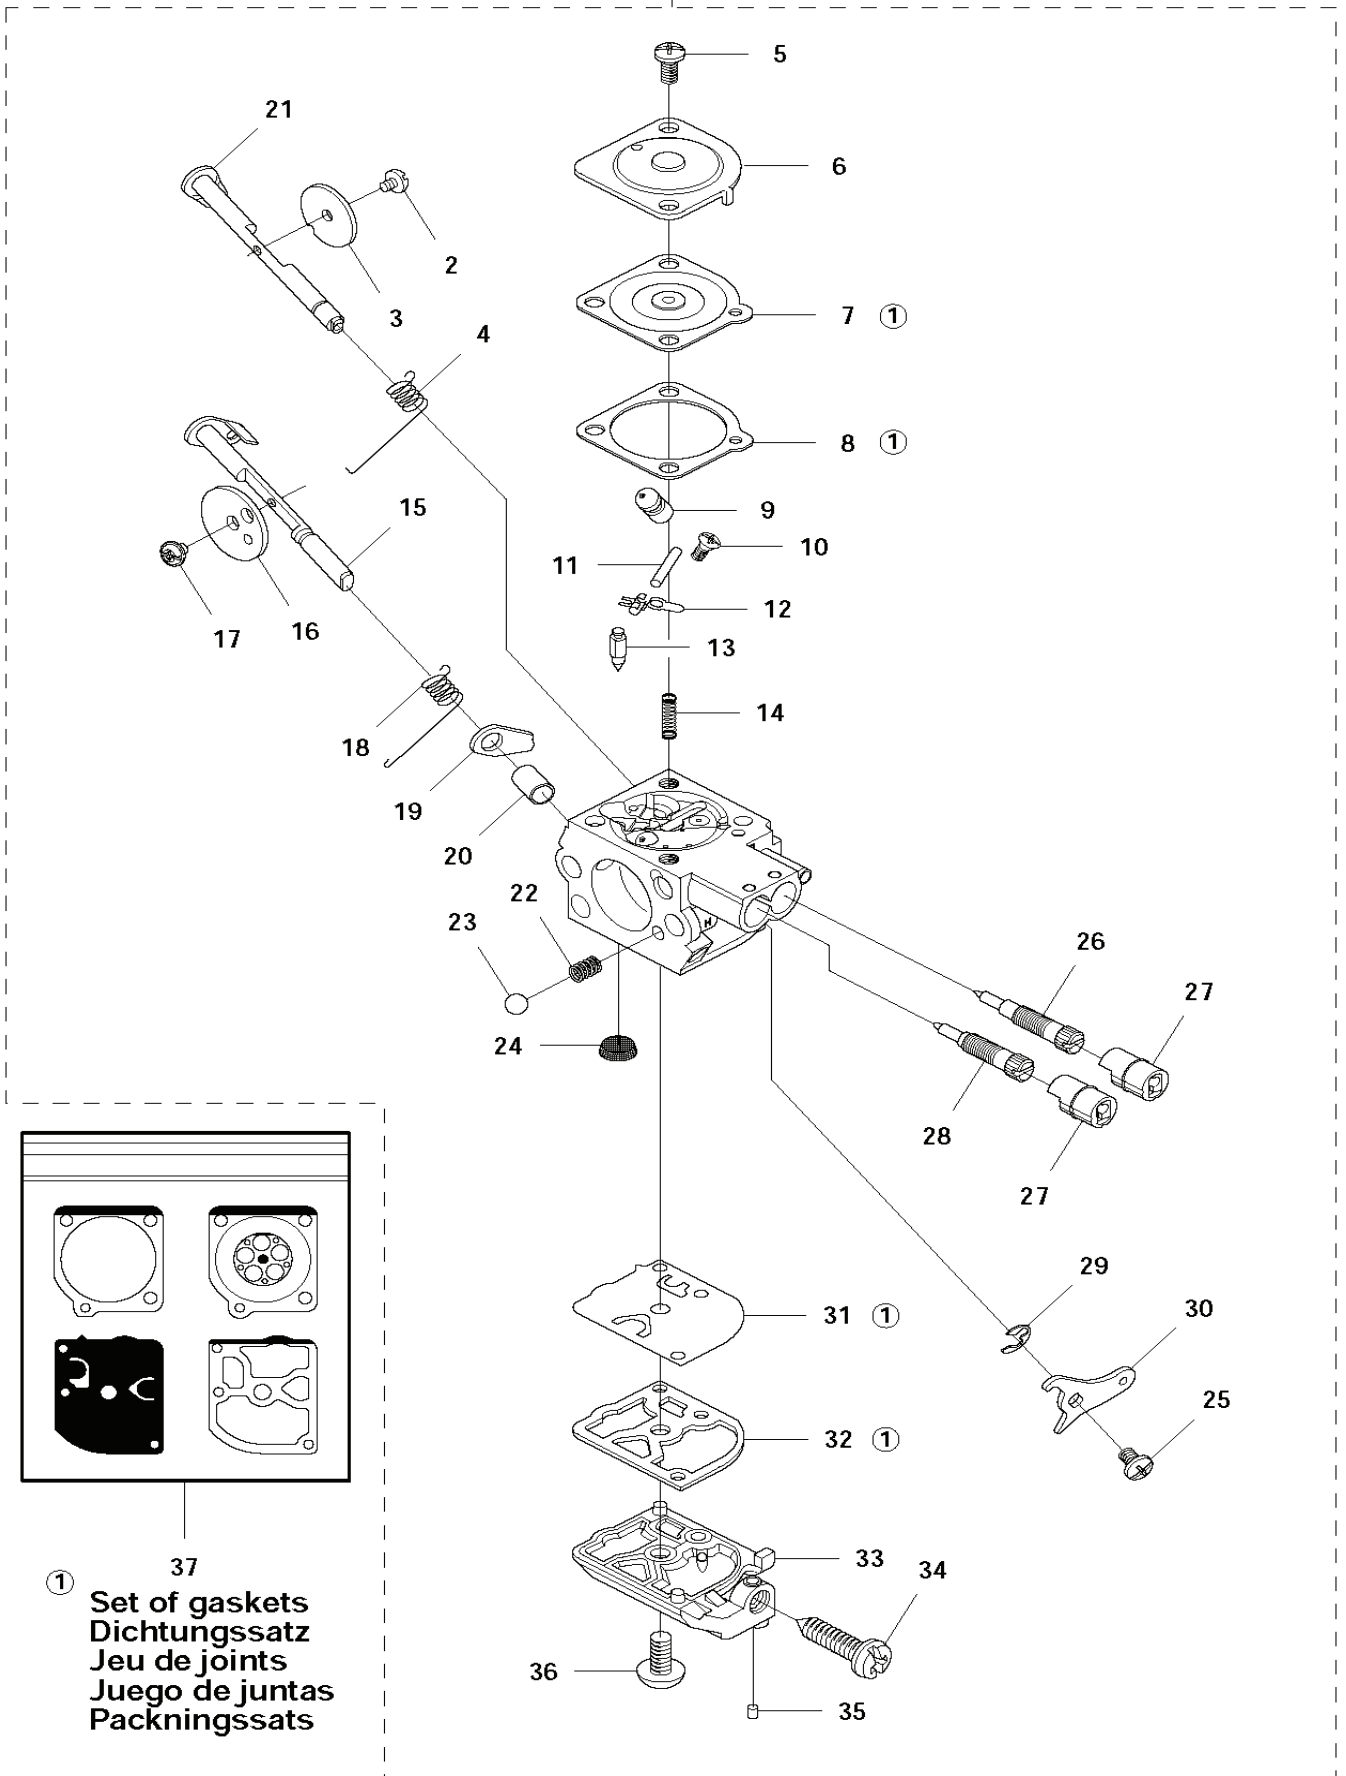

REF.	ART. NR	ARTIKELBESKRIVNING	ANMÄRKNING	KIT
1	575729001	FÖRGASARE	Zama C1Q-EL45	1
2	503479201	SCREW		1
3	537417201	VENTIL		1
4	544372401	FJÄDER		1
5	503480501	SCREW		1
6	503974301	KÅPA		1
7	504105601	MEMBRAN		1
8	537020401	PACKNING		1
9	537387301	NOZZLE ASSY		1
10	503480101	SCREW		1
11	503480001	PIN RETAINING SCREW		1
12	503665901	HÄVARM		1
13	503479701	VENTIL		1
14	537020301	FJÄDER		1
15	501327101	AXEL KPL		1
16	537370301	VENTIL		1
17	503481801	SCREW		1
18	544372601	FJÄDER		1
19	544372501	HÄVARM		1
20	544427001	KRAGE		1
21	504102701	AXEL KPL		1
22	537012601	FJÄDER		1
23	537012501	KJULA		1
24	503481301	SIL		1
25	503479001	SCREW		1
26	537416901	SCREW		1
27	537417001	LIMITER CAP		1
28	537387501	SCREW		1
29	537385201	KLÄMMA		1
30	576270201	GASHÄVARM		1
31	537020001	DIAPHRAGM PUMP		1
32	537020101	PACKNING		1
33	537020201	KÅPA		1
34	537020701	SCREW		1
35	503481101	PIECE		1
36	503479601	SCREW		1
37	531004552	PACKNINGSSATS	Set of gaskets	1