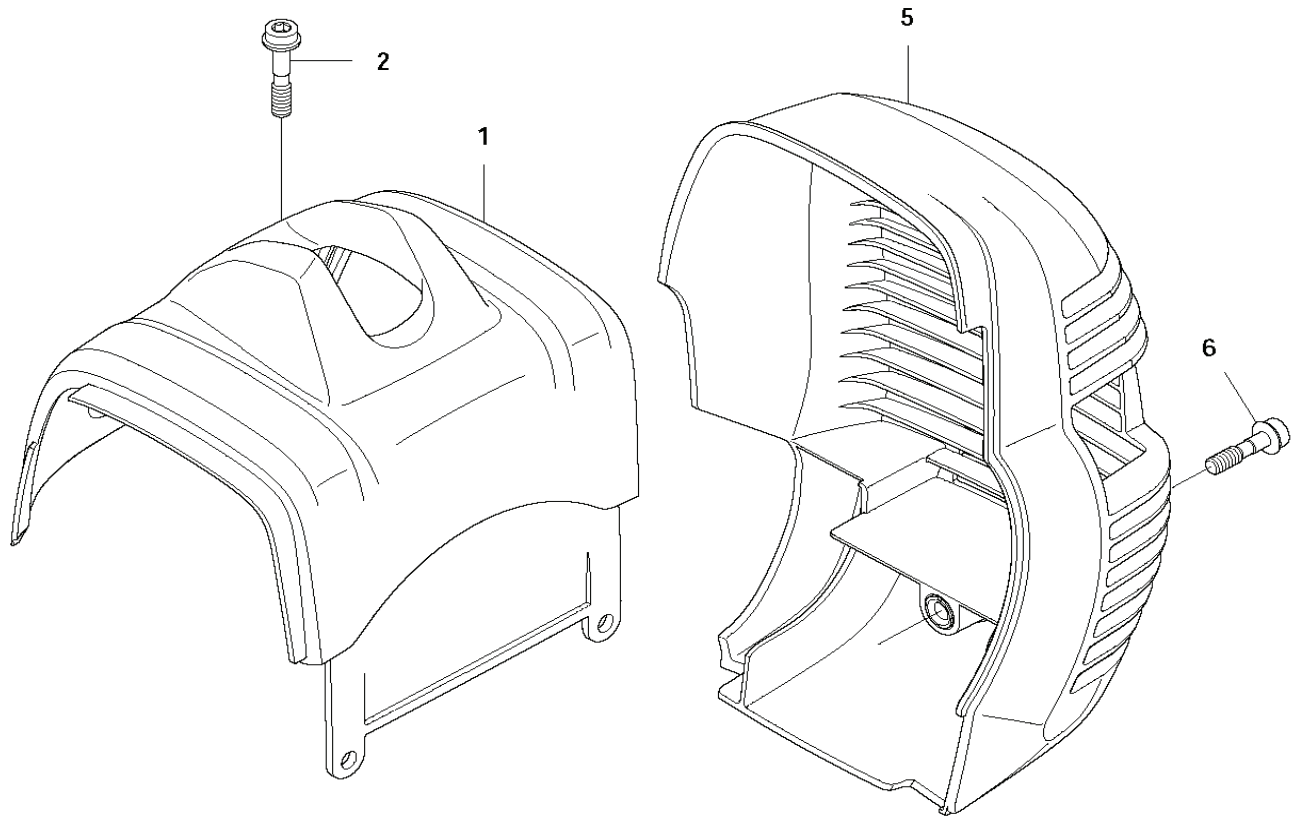

G 135 R, 336 FR
CYLINDER COVER

REF.	ART. NR	ARTIKELBESKRIVNING	ANMÄRKNING	KIT
1	575865002	CYLINDERKÅPA KPL	Spare part with Captive Screw	1
2	573994305	SKRUV IHSCFMO	Captiv Screw	1
3	575865701	SKYDDSPÅT	336 FR	1
4	503200302	SKRUV IHSCFM		1
5	575864801	MUFFLER GUARD	Spare part with Captive Screw	1
6	574477003	SKRUV IHSCFMO	Captiv Screw	2
7	576998614	DEKAL	336 FR	1
8	576998615	DEKAL	135 R	1
9	577231101	DAMPER	135 R	1