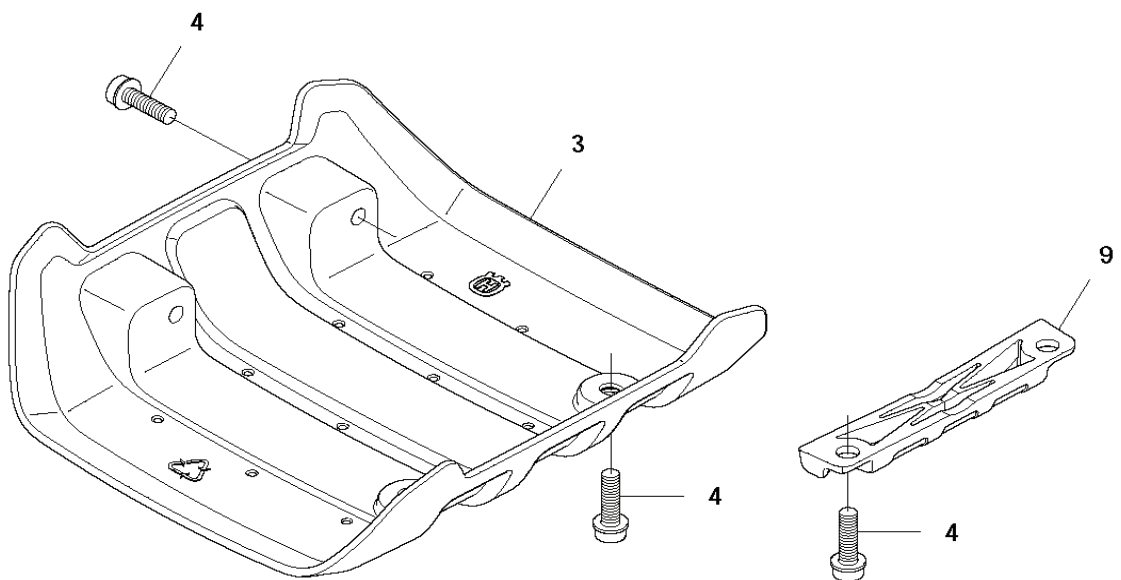

G 135 R, 336 FR
CYLINDER COVER

REF.	ART. NR	ARTIKELBESKRIVNING	ANMÄRKNING	KIT
1	575865002	CYLINDERKÅPA KPL	Spare part with Captive Screw	1
2	573994305	SKRUV IHSCFMO	Captiv Screw	1
3	575865701	SKYDDSPÅT	336 FR	1
4	503200302	SKRUV IHSCFM		1
5	575864801	MUFFLER GUARD	Spare part with Captive Screw	1
6	574477003	SKRUV IHSCFMO	Captiv Screw	2
7	576998614	DEKAL	336 FR	1
8	576998615	DEKAL	135 R	1
9	577231101	DAMPER	135 R	1