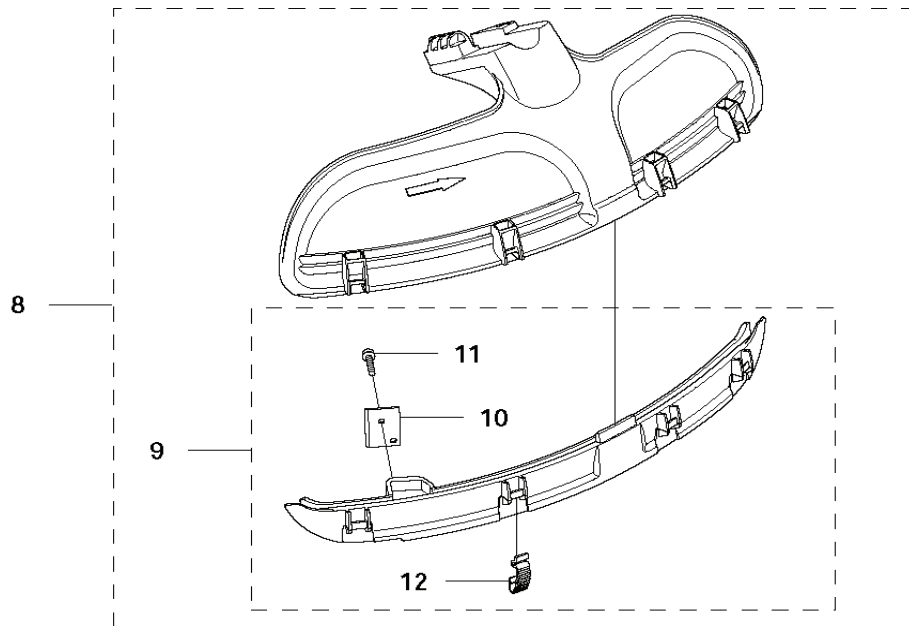

R1 135 R, 336 FR ACCESSORIES

REF.	ART. NR	ARTIKELBESKRIVNING	ANMÄRKNING	KIT
1	501320402	SAW BLADE GUARD		1
2	574530601	ÖVERFALL	Spare part with Captive Screw	1
3	573994304	SKRUV IHSCFMO	Captive Screw	2
4	501320801	ADAPTER		1
5	574532601	KLINGSKYDD		1
6	503200216	SKRUV IHSCFM		4
7	574039501	LOCK NUT		4
8	537331603	SPRUTSKYDD		1
9	537396303	SPRUTSKYDD		1
10	503798802	KNIV		1
11	503210716	SKRUV IHSC T		1
12	537387201	SNÄPPE		4
13	537349403	TRIMSKYDD KPL		1
14	503216825	SKRUV IHSCFT		1
15	503798802	KNIV		1
16	544124501	HÅLLARE		1
17	502448101	TRIMSKYDD KPL		1
18	503216825	SKRUV IHSCFT		1
19	503798802	KNIV		1