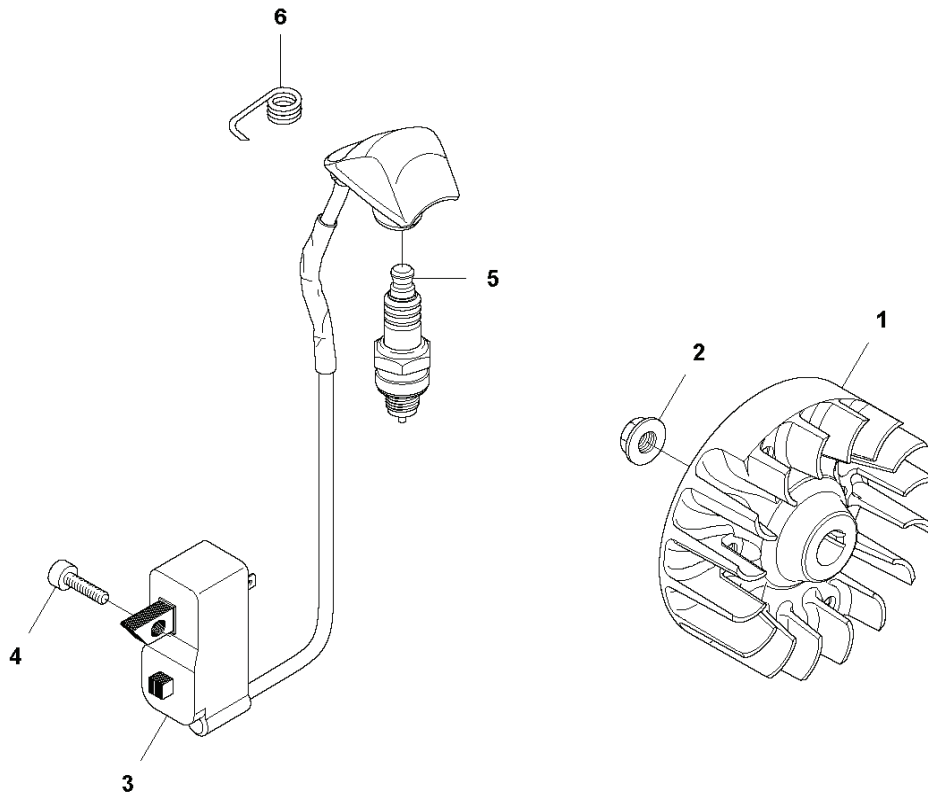

**L 135 R, 336 FR, 336 FRD
IGNITION SYSTEM**

REF.	ART. NR	ARTIKELBESKRIVNING	ANMÄRKNING	KIT
1	537249601	SVÄNGHJUL		1
2	731711651	HEXAGON NUT FLANGE		1
3	544127001	TÄNDMODUL		1
4	503202516	SKRUV IHSCM		2
5	503235109	TÄNDSTIFT		1
6	537239301	KONTAKTFJÄDER		1