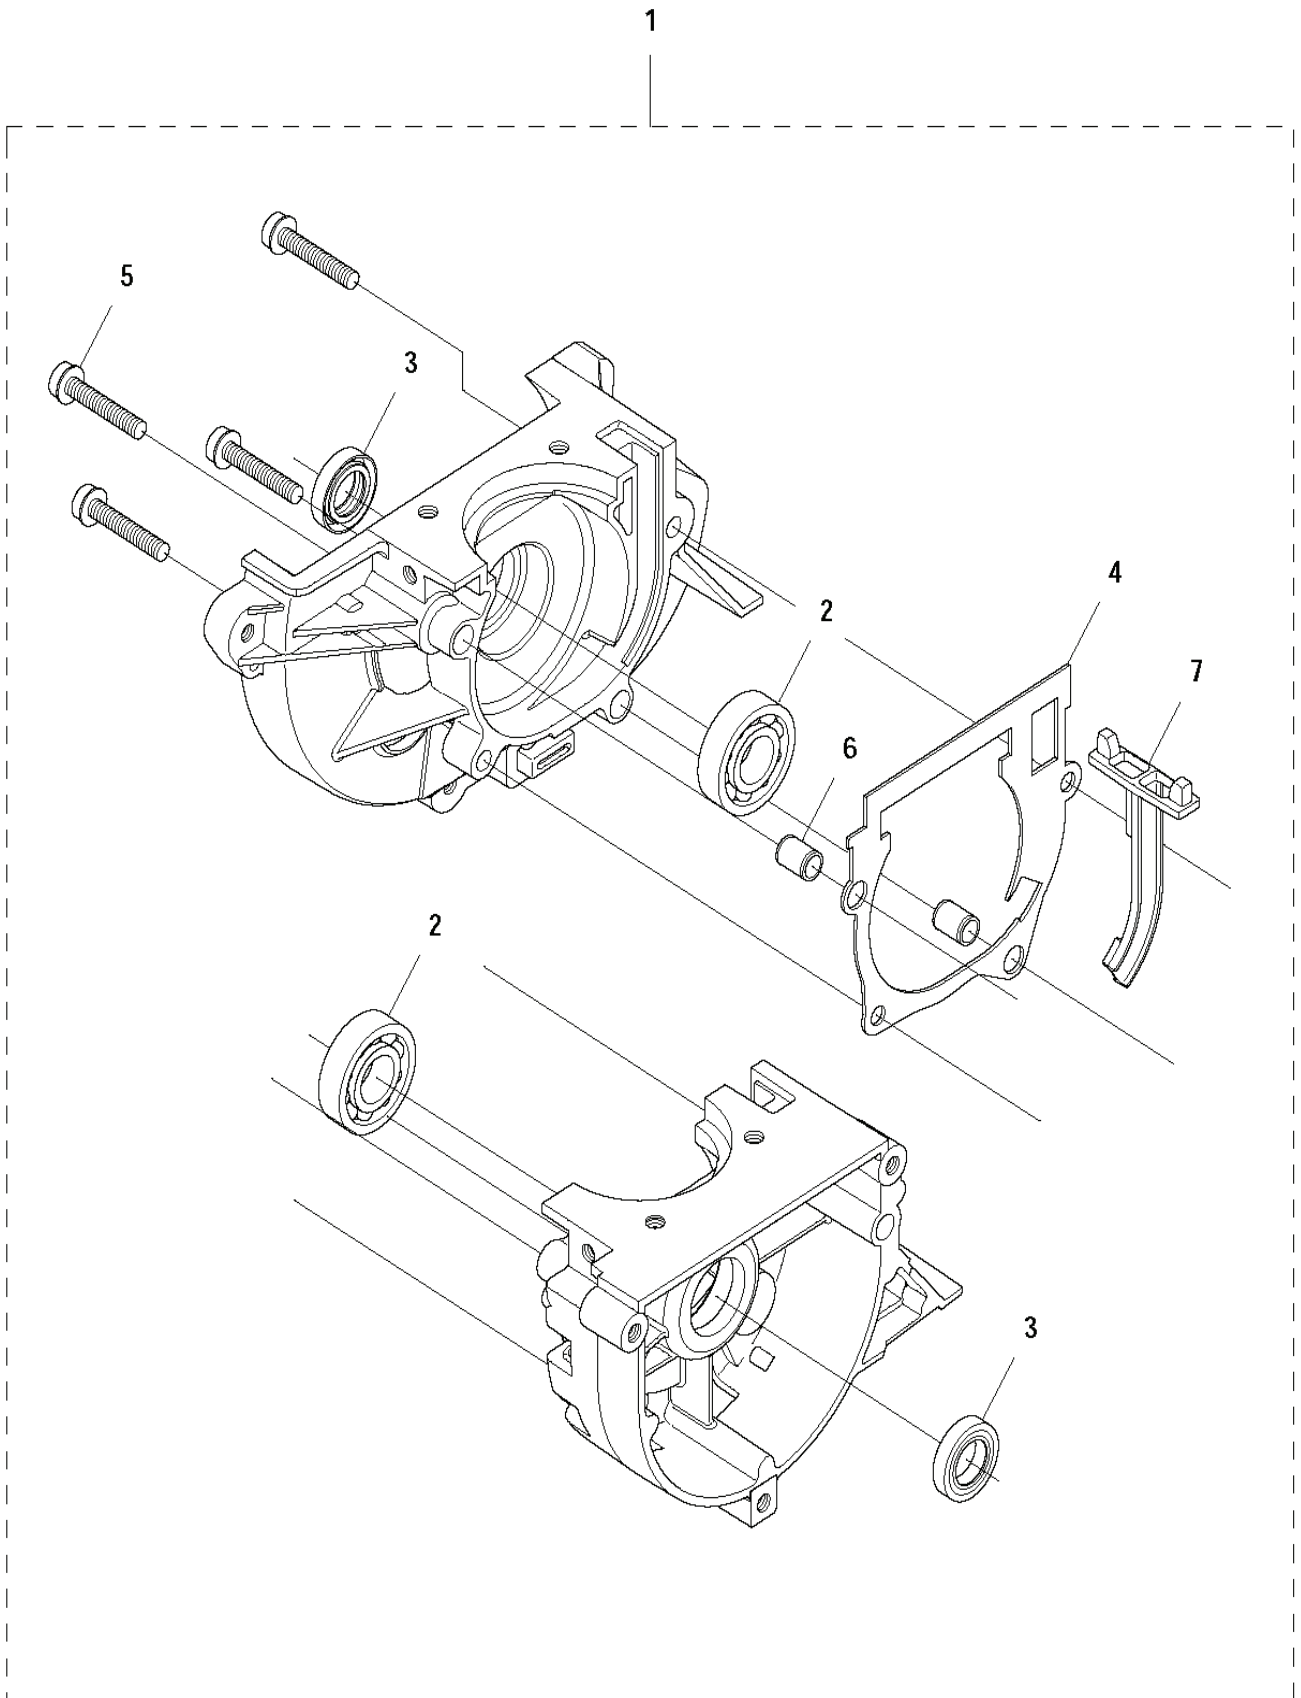

P 135 R, 336 FR
CRANKCASE

REF.	ART. NR	ARTIKELBESKRIVNING	ANMÄRKNING	KIT
1	585382201	VEVHUS KPL		1
2	738210110	KULLAGER		2
3	503260202	SEALING RING		2
4	593777601	PACKNING		1
5	503200230	SKRUV IHSCFM		4
6	593806001	STYRHYLSA		2
7	537324201	INSATS		1