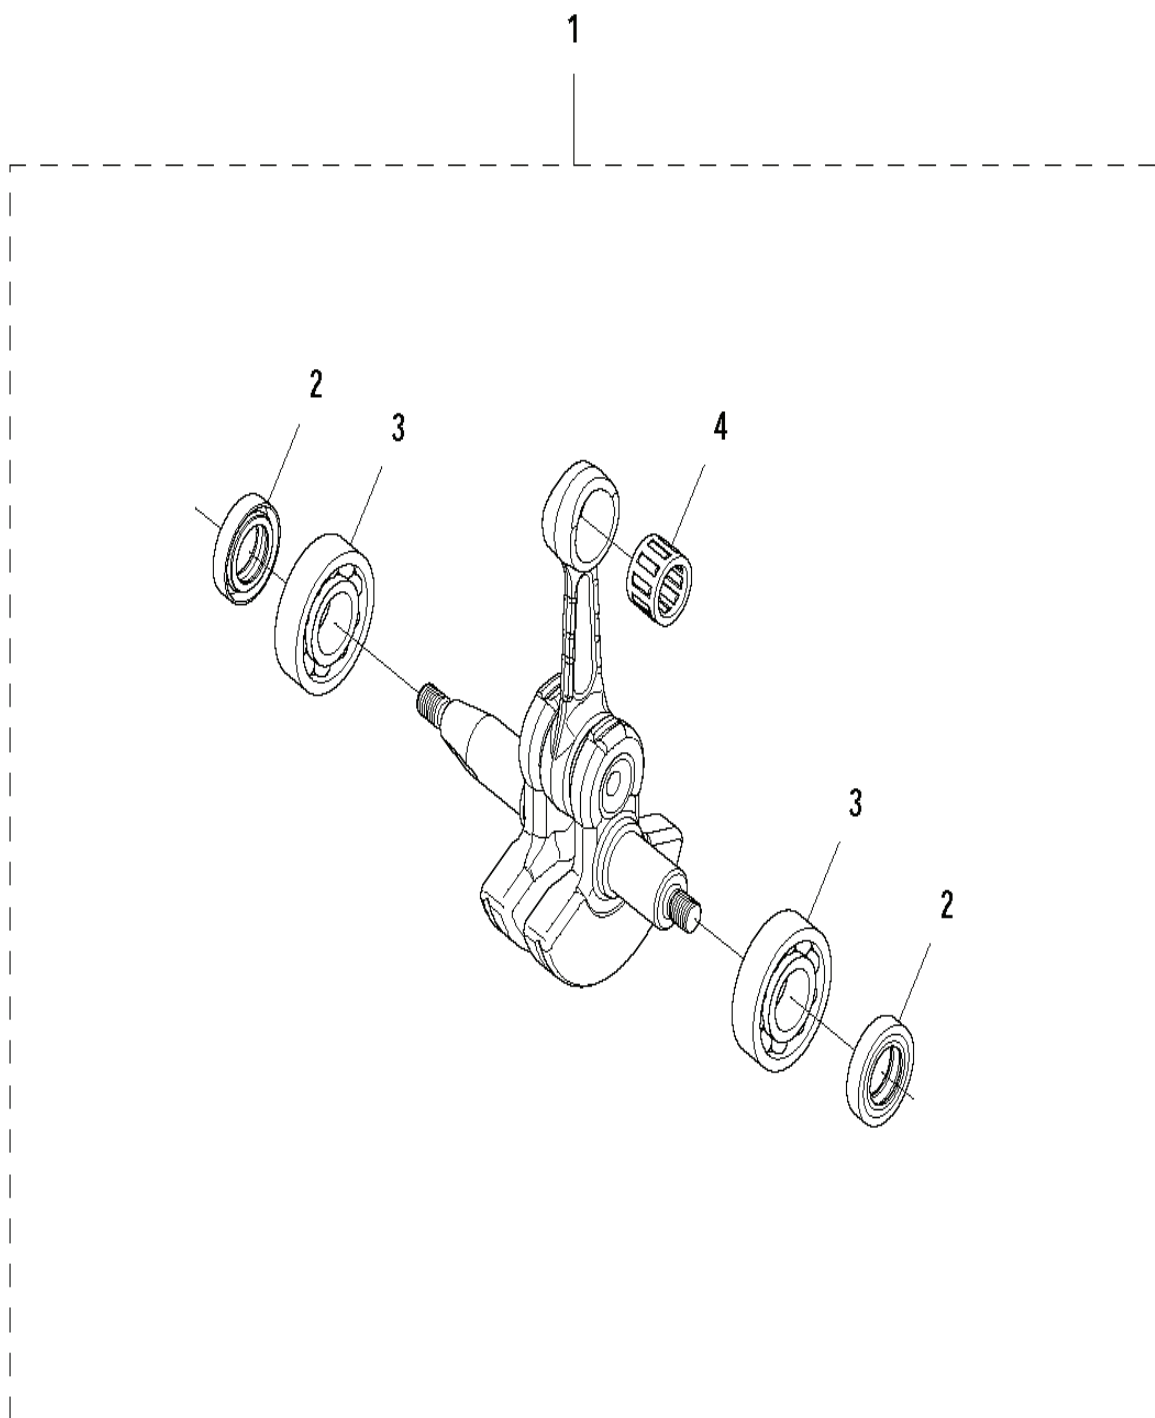

N 135 R, 336 FR
CRANK SHAFT

REF.	ART. NR	ARTIKELBESKRIVNING	ANMÄRKNING	KIT
1	544039001	VEVAXEL KPL		1
2	503260202	SEALING RING		2
3	738210110	KULLAGER		2
4	503414101	NÄLLAGER		1