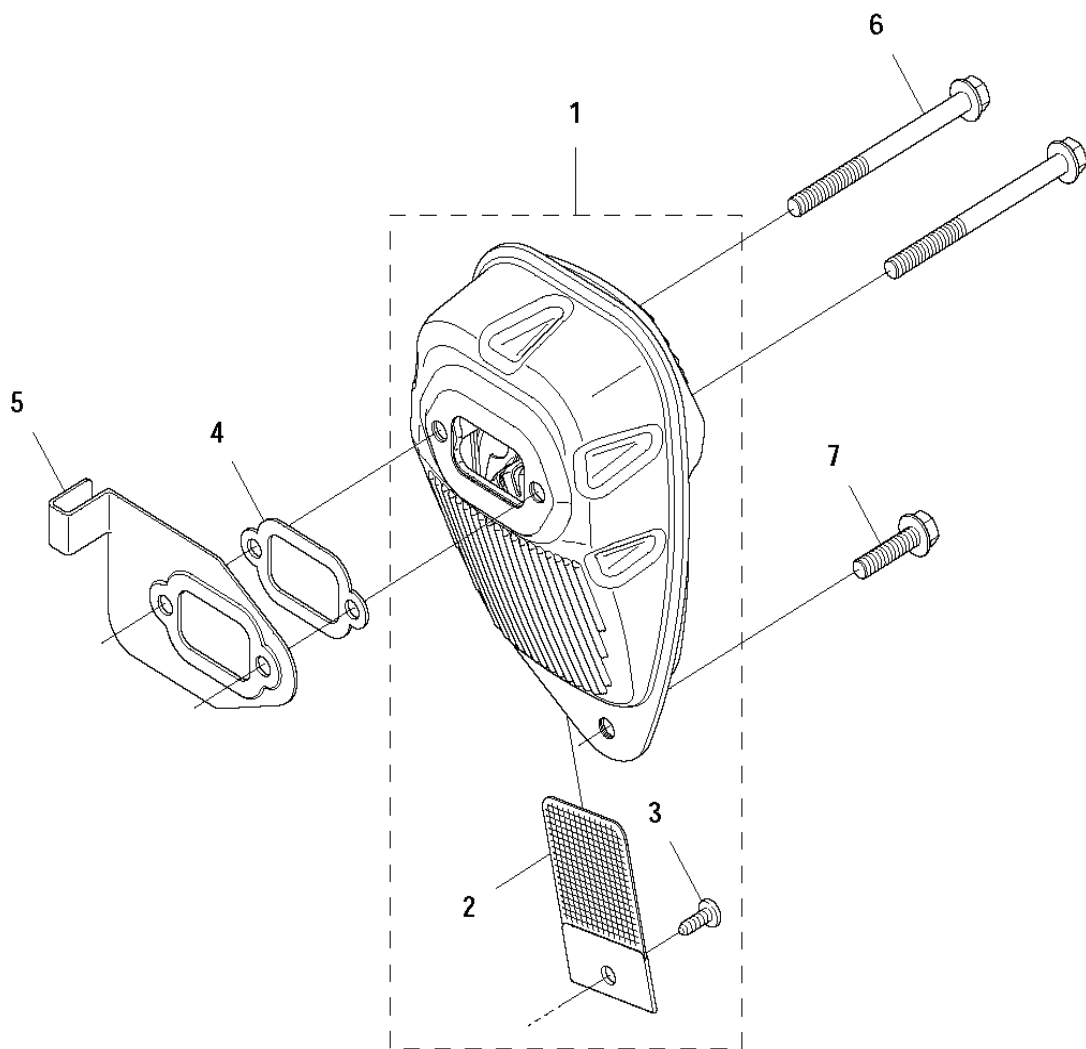

H 135 R, 336 FR
MUFFLER

REF.	ART. NR	ARTIKELBESKRIVNING	ANMÄRKNING	KIT
1	505408601	LJUDDÄMPARE KPL	CAT	1
2	544116801	GNISTFÅNGARNÄT		1
3	724128759	SKRUV CRPANM		1
4	537333101	PACKNING		1
5	537340801	LUFTLEDARE		1
6	503202963	SKRUV IHSCFM		2
7	503200320	SKRUV IHSCFM		1