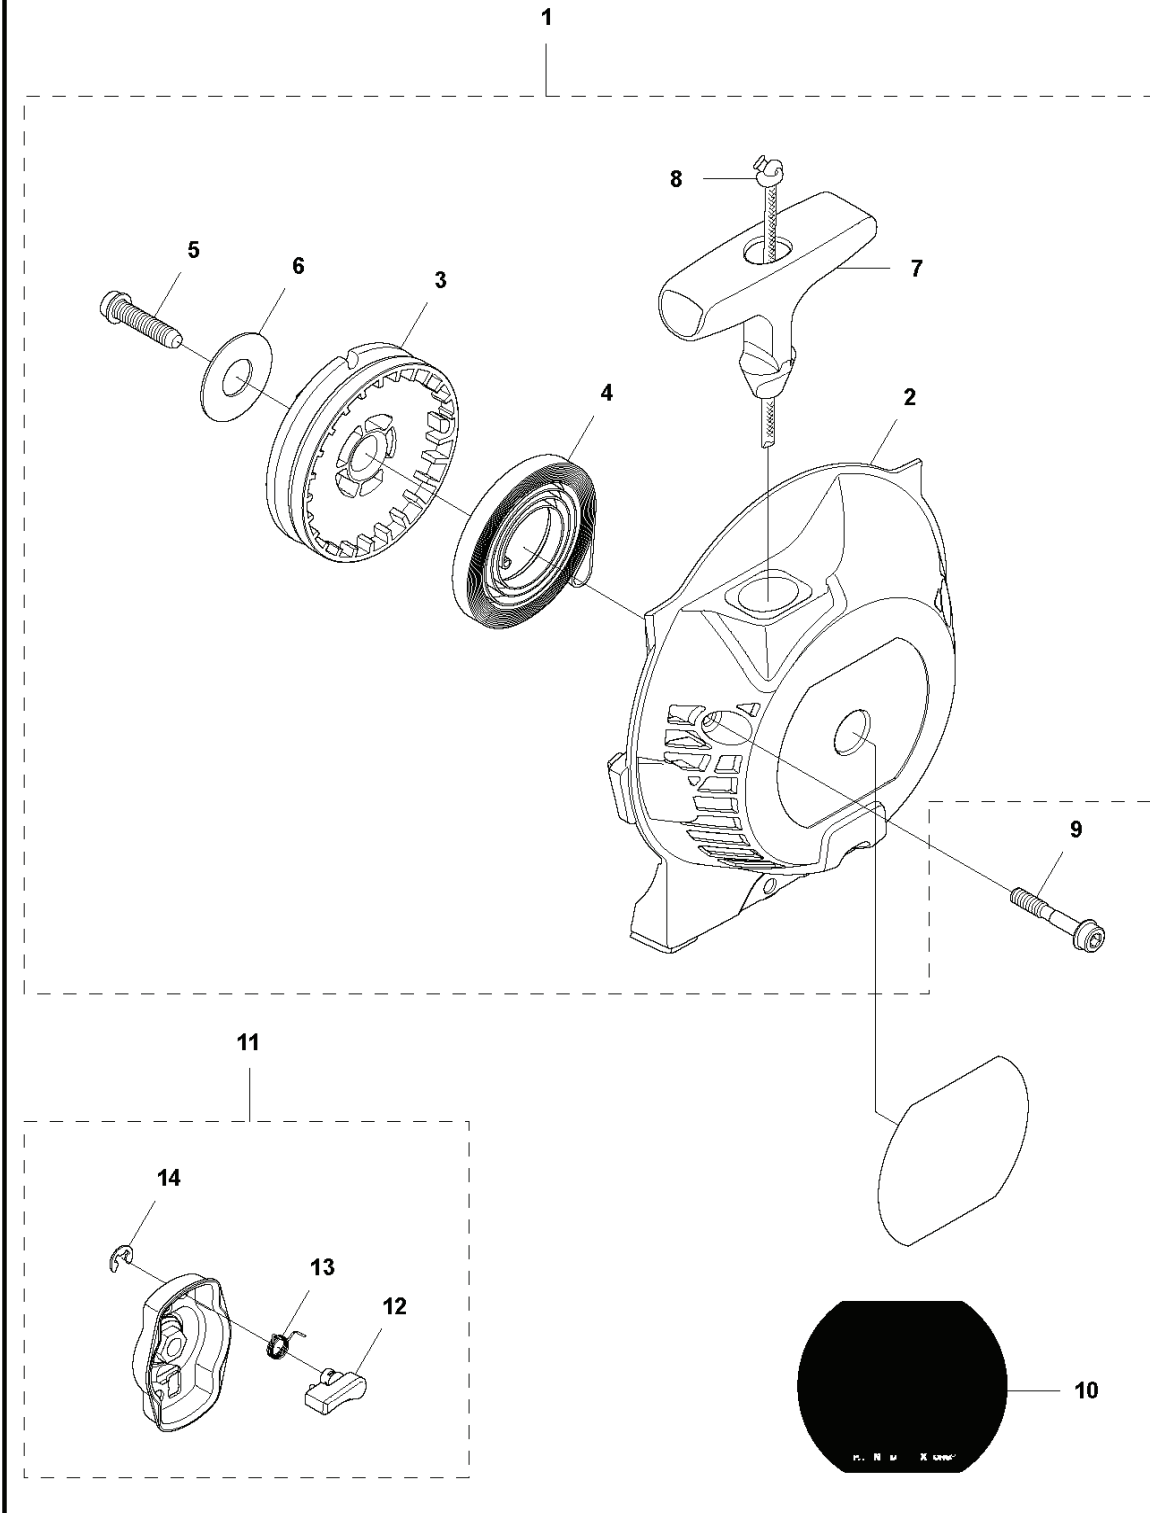

K1 135 R, 336 FR, 336 FRD
STARTER

REF.	ART. NR	ARTIKELBESKRIVNING	ANMÄRKNING	KIT
1	575840801	STARTAPPARAT KPL		1
2	575840901	STARTAPPARATHUS	Spare part adapted for captive screw	1
3	537325003	LINHJUL		1
4	503859901	RETURFJÄDER		1
5	503218876	SKRUV IH SCT		1
6	503230080	BRICKA		1
7	537232501	STARHANDTAG		1
8	505305125	STARTSNÖRE		1
9	573994305	SKRUV IH SCFMO	Captive screw	3
10	577223601	DEKAL		1
11	503873305	STARHAKE		1
12	503873502	STARHAKE		2
13	503873601	FJÄDER		2
14	735310820	SPÄRRYTTARE		2