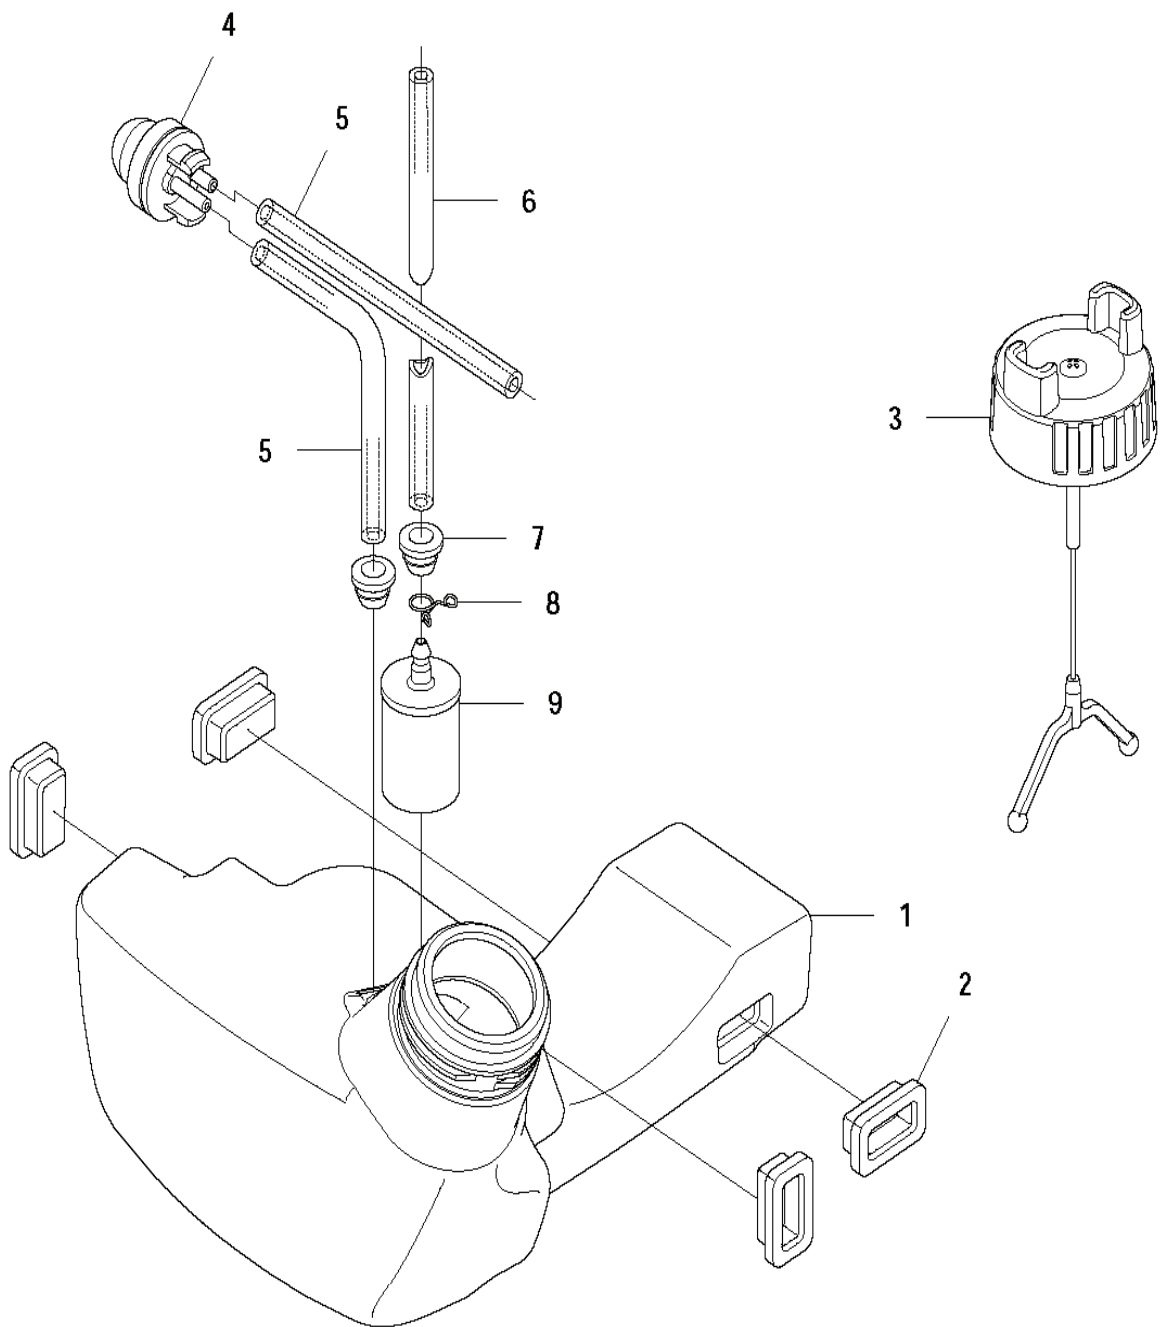

E 135 R, 336 FR
FUEL TANK

REF.	ART. NR	ARTIKELBESKRIVNING	ANMÄRKNING	KIT
1	544328801	TANK KPL		1
2	503911001	UPPHÄNGNING		4
3	590324801	TANKLOCK KPL		1
4	503936601	PURGE		1
5	537042412	BRÄNSLESLANG		2
6	537052301	BRÄNSLESLANG		1
7	503735801	BUSHING		2
8	537184901	O-RING		1
9	503443201	BRÄNSLEFILTER		1