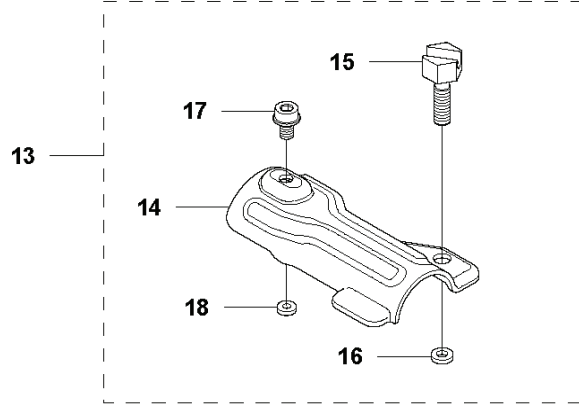

A 135 R, 336 FR
BEVEL GEAR

REF.	ART. NR	ARTIKELBESKRIVNING	ANMÄRKNING	KIT
1	544216401	VÄXEL		1
2	537295902	VÄXELHUS		1
3	738219900	KULLAGER		1
4	505133301	SPARE PARTS KIT		1
5	503252801	KULLAGER		1
6	735313110	SPÄRRING		1
7	738210110	KULLAGER		1
8	738210112	KULLAGER		1
9	735311400	SPÄRRING		1
10	735312810	SPÄRRING		1
11	537147401	MAGNET		1
12	503201501	SCREW		1
13	574306801	ÖVERFALL		1
14	544087601	ÖVERFALL		1
15	537189501	SCREW		1
16	732211601	LOCK NUT		1
17	503200210	SKRUV IHSCFM		1
18	574039501	LOCK NUT		1
19	537351402	MEDBRINGARE		1
20	537343501	STÖDFLÄNS		1
21	502291101	MUTTER KLINGA		1
22	503200325	SKRUV IHSCFM		2