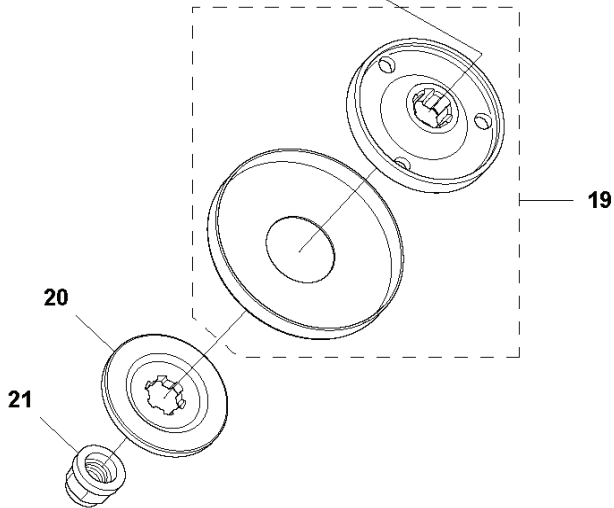

A 135 R, 336 FR
BEVEL GEAR

REF.	ART. NR	ARTIKELBESKRIVNING	ANMÄRKNING	KIT
1	544216401	VÄXEL		1
2	537295902	VÄXELHUS		1
3	738219900	KULLAGER		1
4	505133301	SPARE PARTS KIT		1
5	503252801	KULLAGER		1
6	735313110	SPÄRRING		1
7	738210110	KULLAGER		1
8	738210112	KULLAGER		1
9	735311400	SPÄRRING		1
10	735312810	SPÄRRING		1
11	537147401	MAGNET		1
12	503201501	SCREW		1
13	574306801	ÖVERFALL		1
14	544087601	ÖVERFALL		1
15	537189501	SCREW		1
16	732211601	LOCK NUT		1
17	503200210	SKRUV IHSCFM		1
18	574039501	LOCK NUT		1
19	537351402	MEDBRINGARE		1
20	537343501	STÖDFLÄNS		1
21	502291101	MUTTER KLINGA		1
22	503200325	SKRUV IHSCFM		2