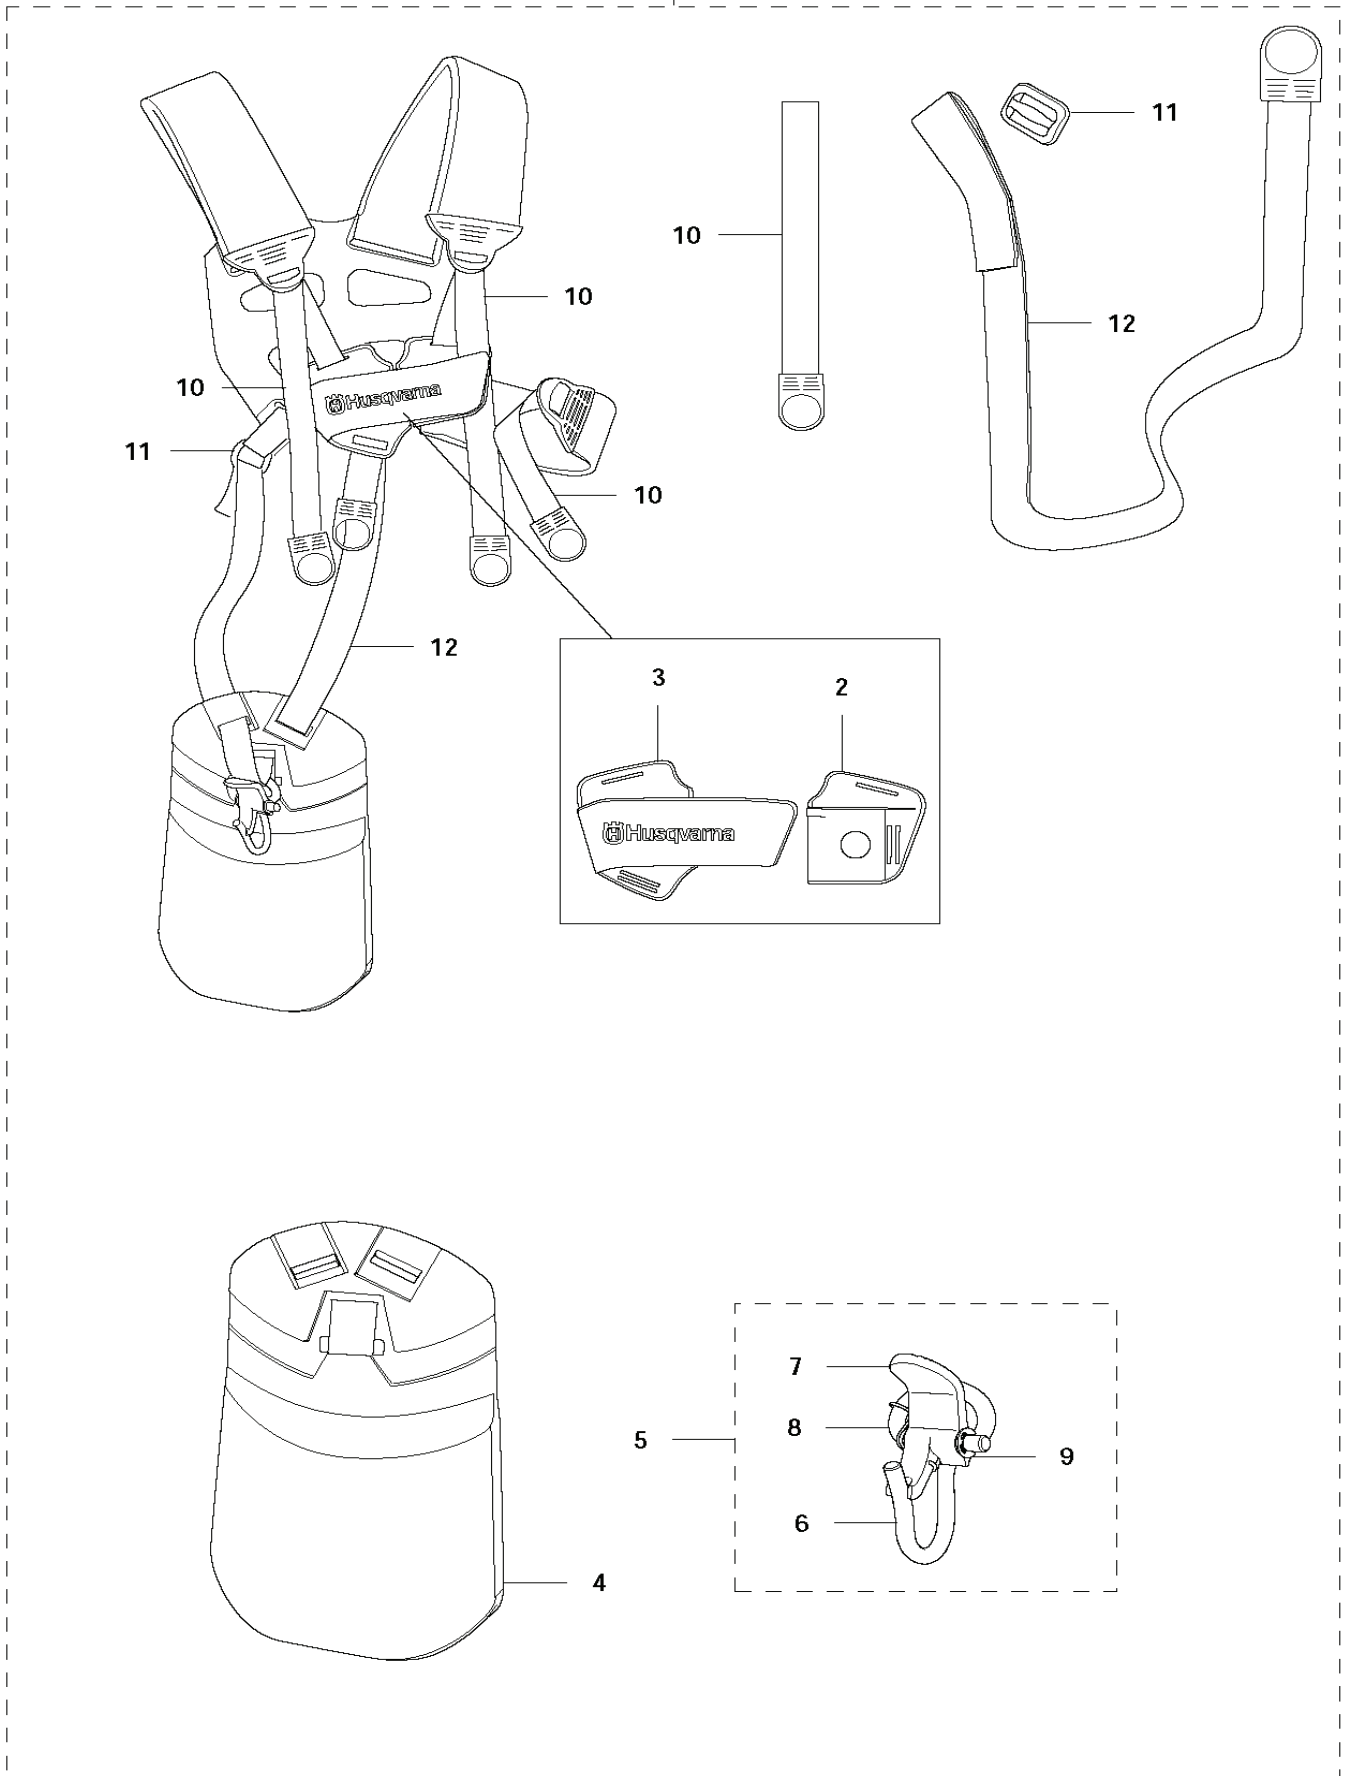

**S** DUO BALANCE 35  
HARNESS

1

---

REF.	ART. NR	ARTIKELBESKRIVNING	ANMÄRKNING	KIT
1	537275702	SELE		1
1	537275704	SELE	US	1
2	537288301	SPÄNNE		1
3	537288401	SPÄNNE		1
4	537275901	HÖFTPUTA		1
5	502022801	KROK		1
6	502022902	KROK		1
7	502023002	LÅS		1
8	586341001	FJÄDER		1
9	735310920	SPÄRRYTARE		1
10	503996101	BAND		3
11	537113501	HÅLLARE		1
12	503996103	BAND		1