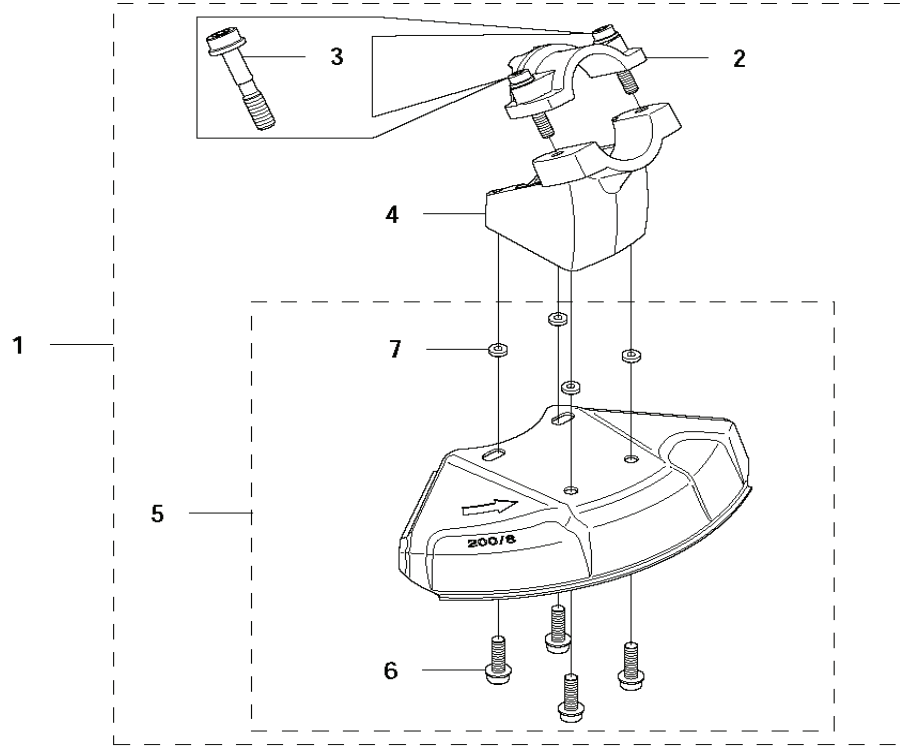

R1 135 R, 336 FR ACCESSORIES

REF.	ART. NR	ARTIKELBESKRIVNING	ANMÄRKNING	KIT
1	501320402	SAW BLADE GUARD		1
2	574530601	ÖVERFALL	Spare part with Captive Screw	1
3	573994304	SKRUV IHSCFMO	Captive Screw	2
4	501320801	ADAPTER		1
5	574532601	KLINGSKYDD		1
6	503200216	SKRUV IHSCFM		4
7	574039501	LOCK NUT		4
8	537331603	SPRUTSKYDD		1
9	537396303	SPRUTSKYDD		1
10	503798802	KNIV		1
11	503210716	SKRUV IHSC T		1
12	537387201	SNÄPPE		4
13	537349403	TRIMSKYDD KPL		1
14	503216825	SKRUV IHSCFT		1
15	503798802	KNIV		1
16	544124501	HÅLLARE		1
17	502448101	TRIMSKYDD KPL		1
18	503216825	SKRUV IHSCFT		1
19	503798802	KNIV		1