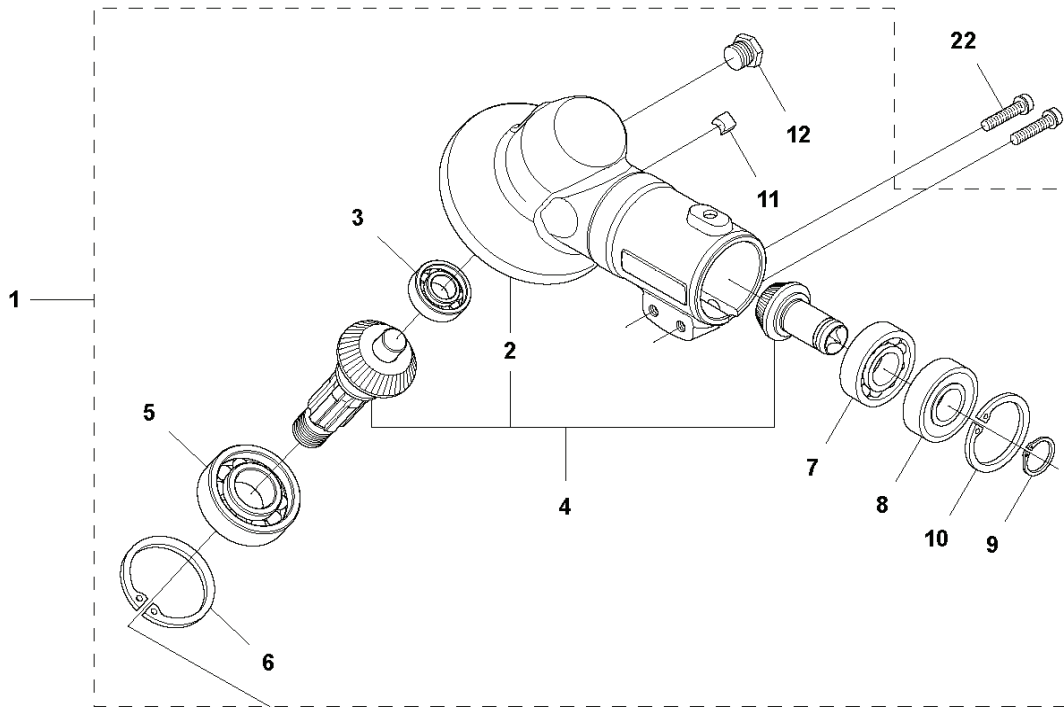

A 135 R, 336 FR
BEVEL GEAR

REF.	ART. NR	ARTIKELBESKRIVNING	ANMÄRKNING	KIT
1	544216401	VÄXEL		1
2	537295902	VÄXELHUS		1
3	738219900	KULLAGER		1
4	505133301	SPARE PARTS KIT		1
5	503252801	KULLAGER		1
6	735313110	SPÄRRING		1
7	738210110	KULLAGER		1
8	738210112	KULLAGER		1
9	735311400	SPÄRRING		1
10	735312810	SPÄRRING		1
11	537147401	MAGNET		1
12	503201501	SCREW		1
13	574306801	ÖVERFALL		1
14	544087601	ÖVERFALL		1
15	537189501	SCREW		1
16	732211601	LOCK NUT		1
17	503200210	SKRUV IHSCFM		1
18	574039501	LOCK NUT		1
19	537351402	MEDBRINGARE		1
20	537343501	STÖDFLÄNS		1
21	502291101	MUTTER KLINGA		1
22	503200325	SKRUV IHSCFM		2