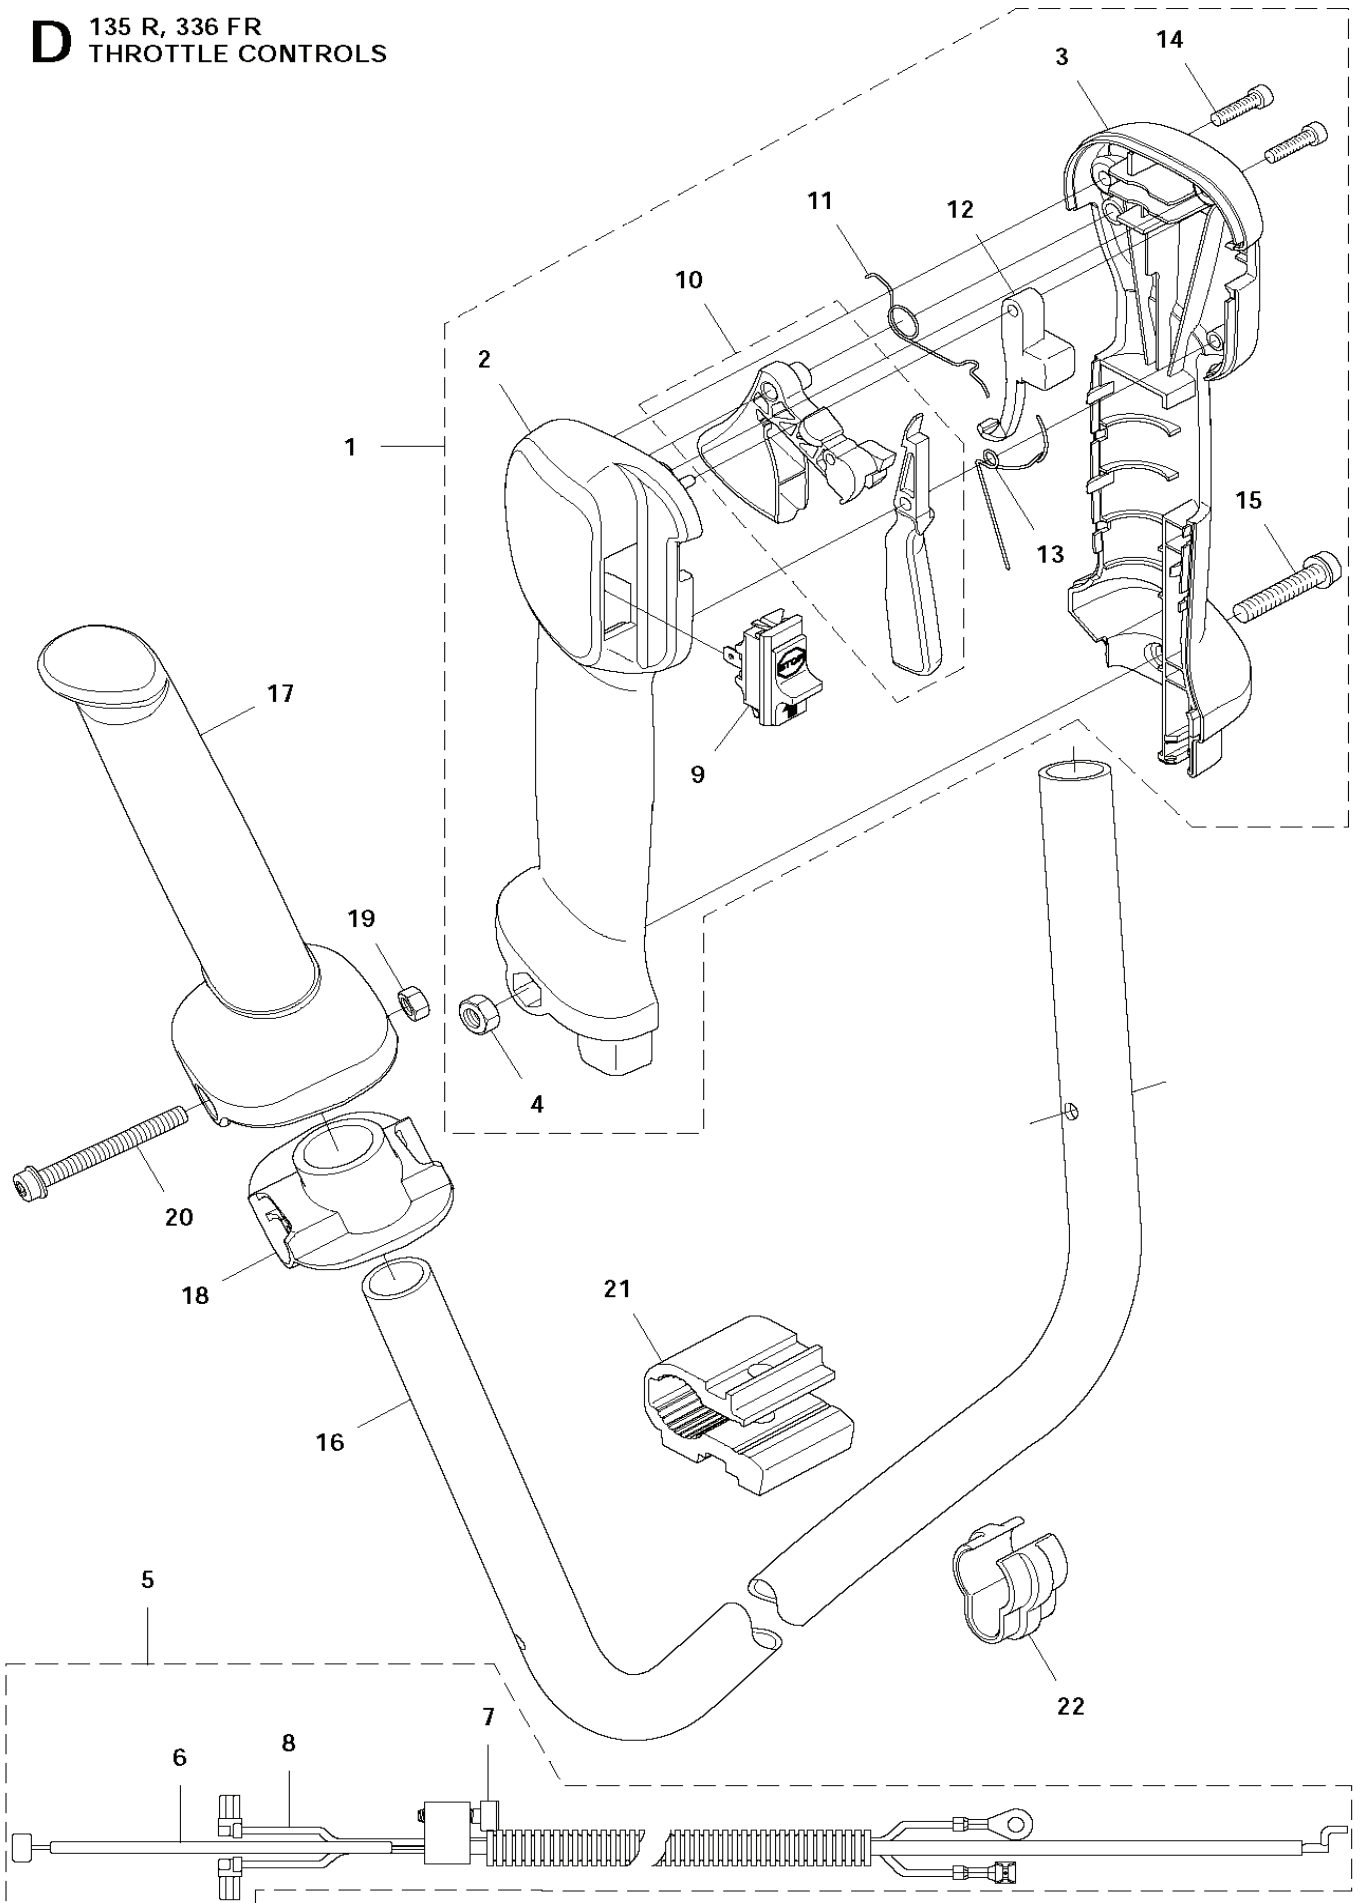

# **RESERVDELSKATALOG**

**: HUSQVARNA 135R**

Reservdelslista

---

# RESERVDELSLISTA

**D** 135 R, 336 FR  
THROTTLE CONTROLS

REF.	ART. NR	ARTIKELBESKRIVNING	ANMÄRKNING	KIT
1	537424507	HANDTAGSSYSTEM		1
2	537160203	HANDTAGSHALVA	HARD GRIP, GREY	1
2	537160209	HANDTAGSHALVA	SOFT GRIP, GREY + BLACK TPE	1
3	537160301	HANDTAGSHALVA	HARD GRIP, GREY	1
3	537160302	HANDTAGSHALVA	SOFT GRIP, GREY + BLACK TPE	1
4	503221013	MUTTER (HEXAGON)		1
5	537359602	KABLAGE KPL		1
6	537377801	GASVAJER KPL		1
7	503216618	SKRUV IH SCT		1
8	503878507	KORTSLUTNINGSKABEL		1
9	537419001	BRYTARE		1
10	506497701	GASREGLAGE		1
11	537174201	FJÄDER		1
12	537160701	GASSPÄRR		1
13	537174301	FJÄDER		1
14	503216618	SKRUV IH SCT		2
15	503200735	SKRUV IHSCFM		1
16	502199503	STYRE		1
17	537172801	HANDTAG		1
18	537172901	KÅPA		1
19	731231401	MUTTER (HEXAGON)		1
20	503200245	SKRUV IHSCFM		1
21	503750002	STYRHÅLLARE		1
22	502211201	KLAMMER		1

**E** 135 R, 336 FR  
FUEL TANK

---

REF.	ART. NR	ARTIKELBESKRIVNING	ANMÄRKNING	KIT
1	544328801	TANK KPL		1
2	503911001	UPPHÄNGNING		4
3	590324801	TANKLOCK KPL		1
4	503936601	PURGE		1
5	537042412	BRÄNSLESLANG		2
6	537052301	BRÄNSLESLANG		1
7	503735801	BUSHING		2
8	537184901	O-RING		1
9	503443201	BRÄNSLEFILTER		1

**F** 135 R, 336 FR  
CLUTCH

---

REF.	ART. NR	ARTIKELBESKRIVNING	ANMÄRKNING	KIT
1	574842901	KOPPLINGSKÅPA KPL		1
2	735312810	SPÄRRING		1
3	738210104	KULLAGER		1
4	503240702	CYLINDRISK PINNE		2
5	537352901	KOPPLINGSTRUMMA		1
6	735311400	SPÄRRING		1
7	537340401	KOPPLING		1
8	537427201	FJÄDER		1
9	537046801	BRICKA		1
10	537415701	BRICKA		1
11	537418101	SCREW		2
12	503217411	SKRUV IH SCT		1
13	537322701	VIBRATIONISOLATOR		1
14	537310101	COMPRESSION SLEEVE		1
15	725533355	SKRUV IHSCM		1
16	575865801	KÅPA		1
17	503200320	SKRUV IHSCFM		3
18	537418101	SCREW		3