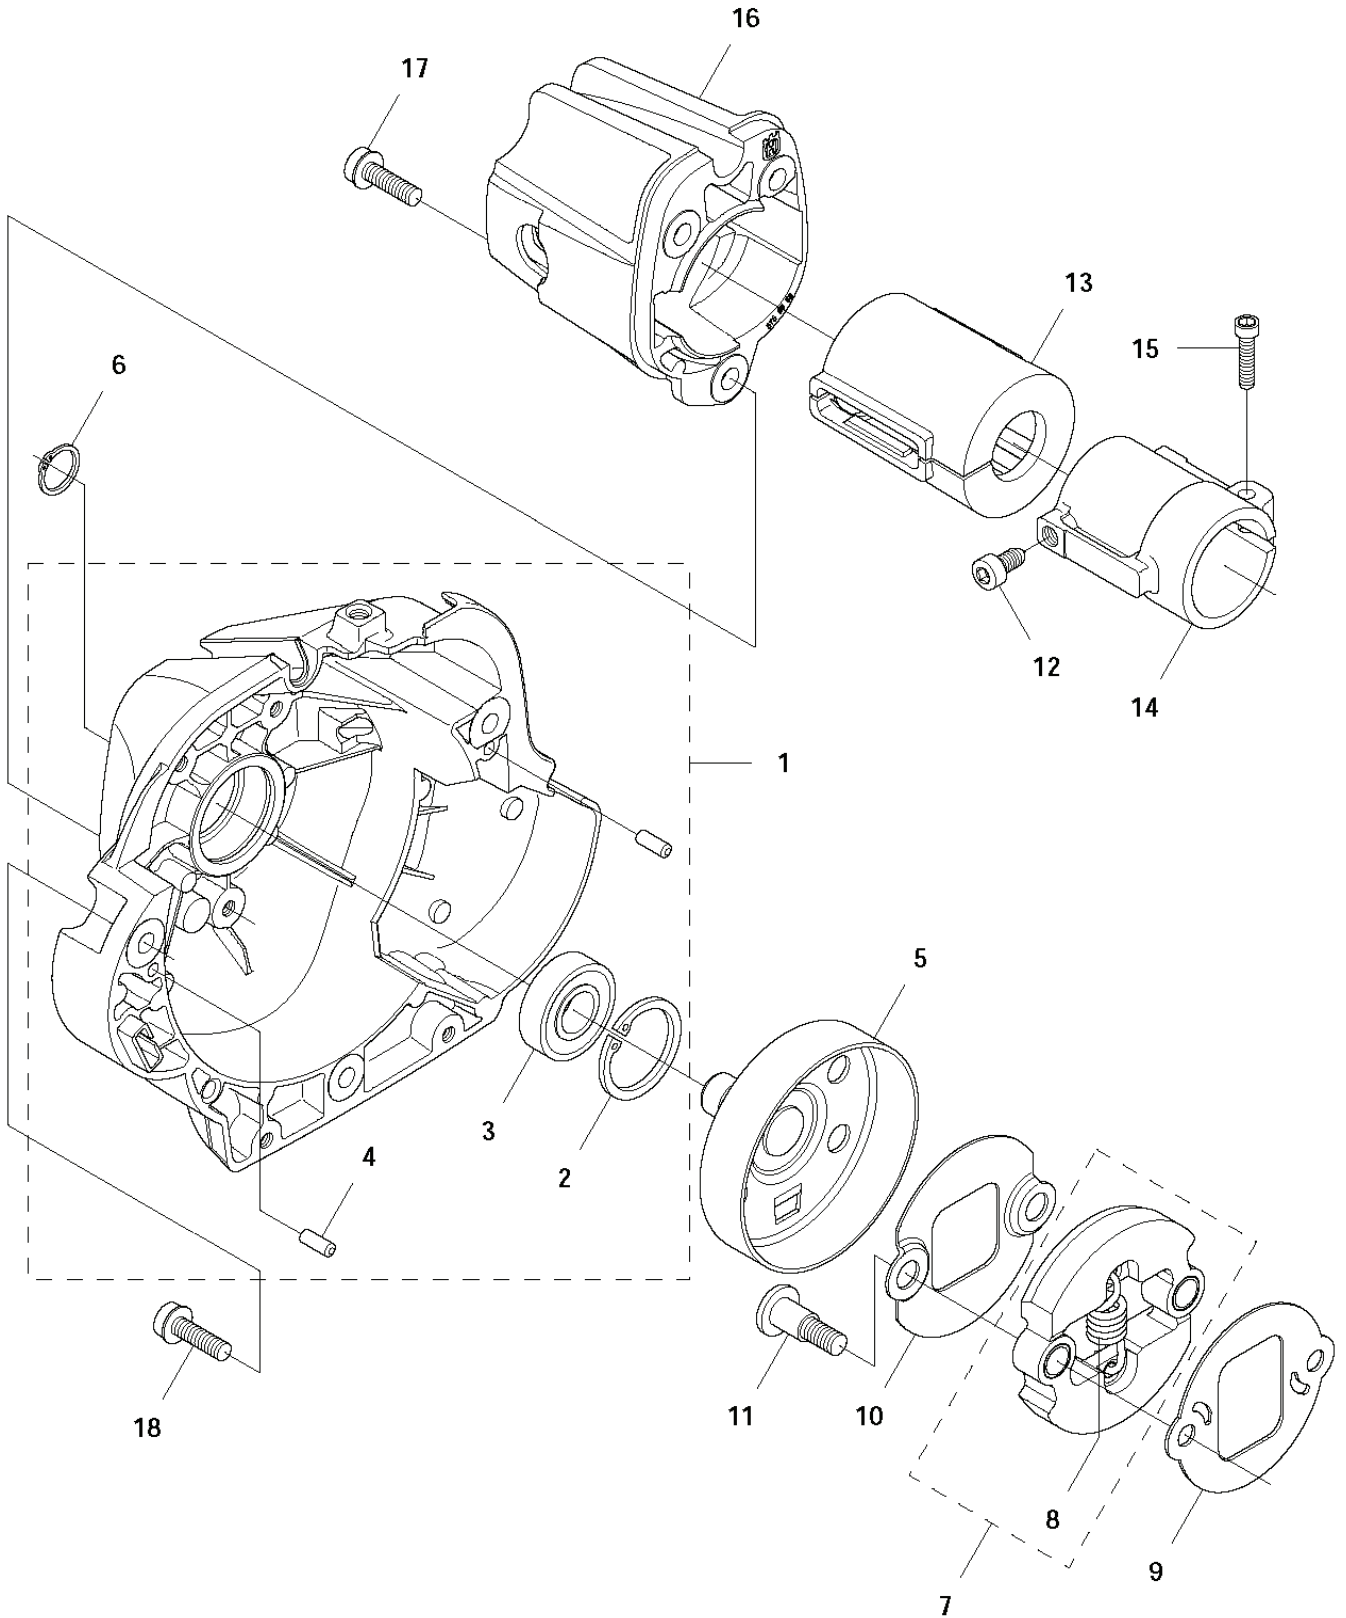

# RESERVDELSLISTA

**D** 135 R, 336 FR  
THROTTLE CONTROLS

REF.	ART. NR	ARTIKELBESKRIVNING	ANMÄRKNING	KIT
1	537424507	HANDTAGSSYSTEM		1
2	537160203	HANDTAGSHALVA	HARD GRIP, GREY	1
2	537160209	HANDTAGSHALVA	SOFT GRIP, GREY + BLACK TPE	1
3	537160301	HANDTAGSHALVA	HARD GRIP, GREY	1
3	537160302	HANDTAGSHALVA	SOFT GRIP, GREY + BLACK TPE	1
4	503221013	MUTTER (HEXAGON)		1
5	537359602	KABLAGE KPL		1
6	537377801	GASVAJER KPL		1
7	503216618	SKRUV IH SCT		1
8	503878507	KORTSLUTNINGSKABEL		1
9	537419001	BRYTARE		1
10	506497701	GASREGLAGE		1
11	537174201	FJÄDER		1
12	537160701	GASSPÄRR		1
13	537174301	FJÄDER		1
14	503216618	SKRUV IH SCT		2
15	503200735	SKRUV IHSCFM		1
16	502199503	STYRE		1
17	537172801	HANDTAG		1
18	537172901	KÅPA		1
19	731231401	MUTTER (HEXAGON)		1
20	503200245	SKRUV IHSCFM		1
21	503750002	STYRHÅLLARE		1
22	502211201	KLAMMER		1

**E** 135 R, 336 FR  
FUEL TANK

---

REF.	ART. NR	ARTIKELBESKRIVNING	ANMÄRKNING	KIT
1	544328801	TANK KPL		1
2	503911001	UPPHÄNGNING		4
3	590324801	TANKLOCK KPL		1
4	503936601	PURGE		1
5	537042412	BRÄNSLESLANG		2
6	537052301	BRÄNSLESLANG		1
7	503735801	BUSHING		2
8	537184901	O-RING		1
9	503443201	BRÄNSLEFILTER		1

**F** 135 R, 336 FR  
CLUTCH

---

REF.	ART. NR	ARTIKELBESKRIVNING	ANMÄRKNING	KIT
1	574842901	KOPPLINGSKÅPA KPL		1
2	735312810	SPÄRRING		1
3	738210104	KULLAGER		1
4	503240702	CYLINDRISK PINNE		2
5	537352901	KOPPLINGSTRUMMA		1
6	735311400	SPÄRRING		1
7	537340401	KOPPLING		1
8	537427201	FJÄDER		1
9	537046801	BRICKA		1
10	537415701	BRICKA		1
11	537418101	SCREW		2
12	503217411	SKRUV IH SCT		1
13	537322701	VIBRATIONISOLATOR		1
14	537310101	COMPRESSION SLEEVE		1
15	725533355	SKRUV IHSCM		1
16	575865801	KÅPA		1
17	503200320	SKRUV IHSCFM		3
18	537418101	SCREW		3