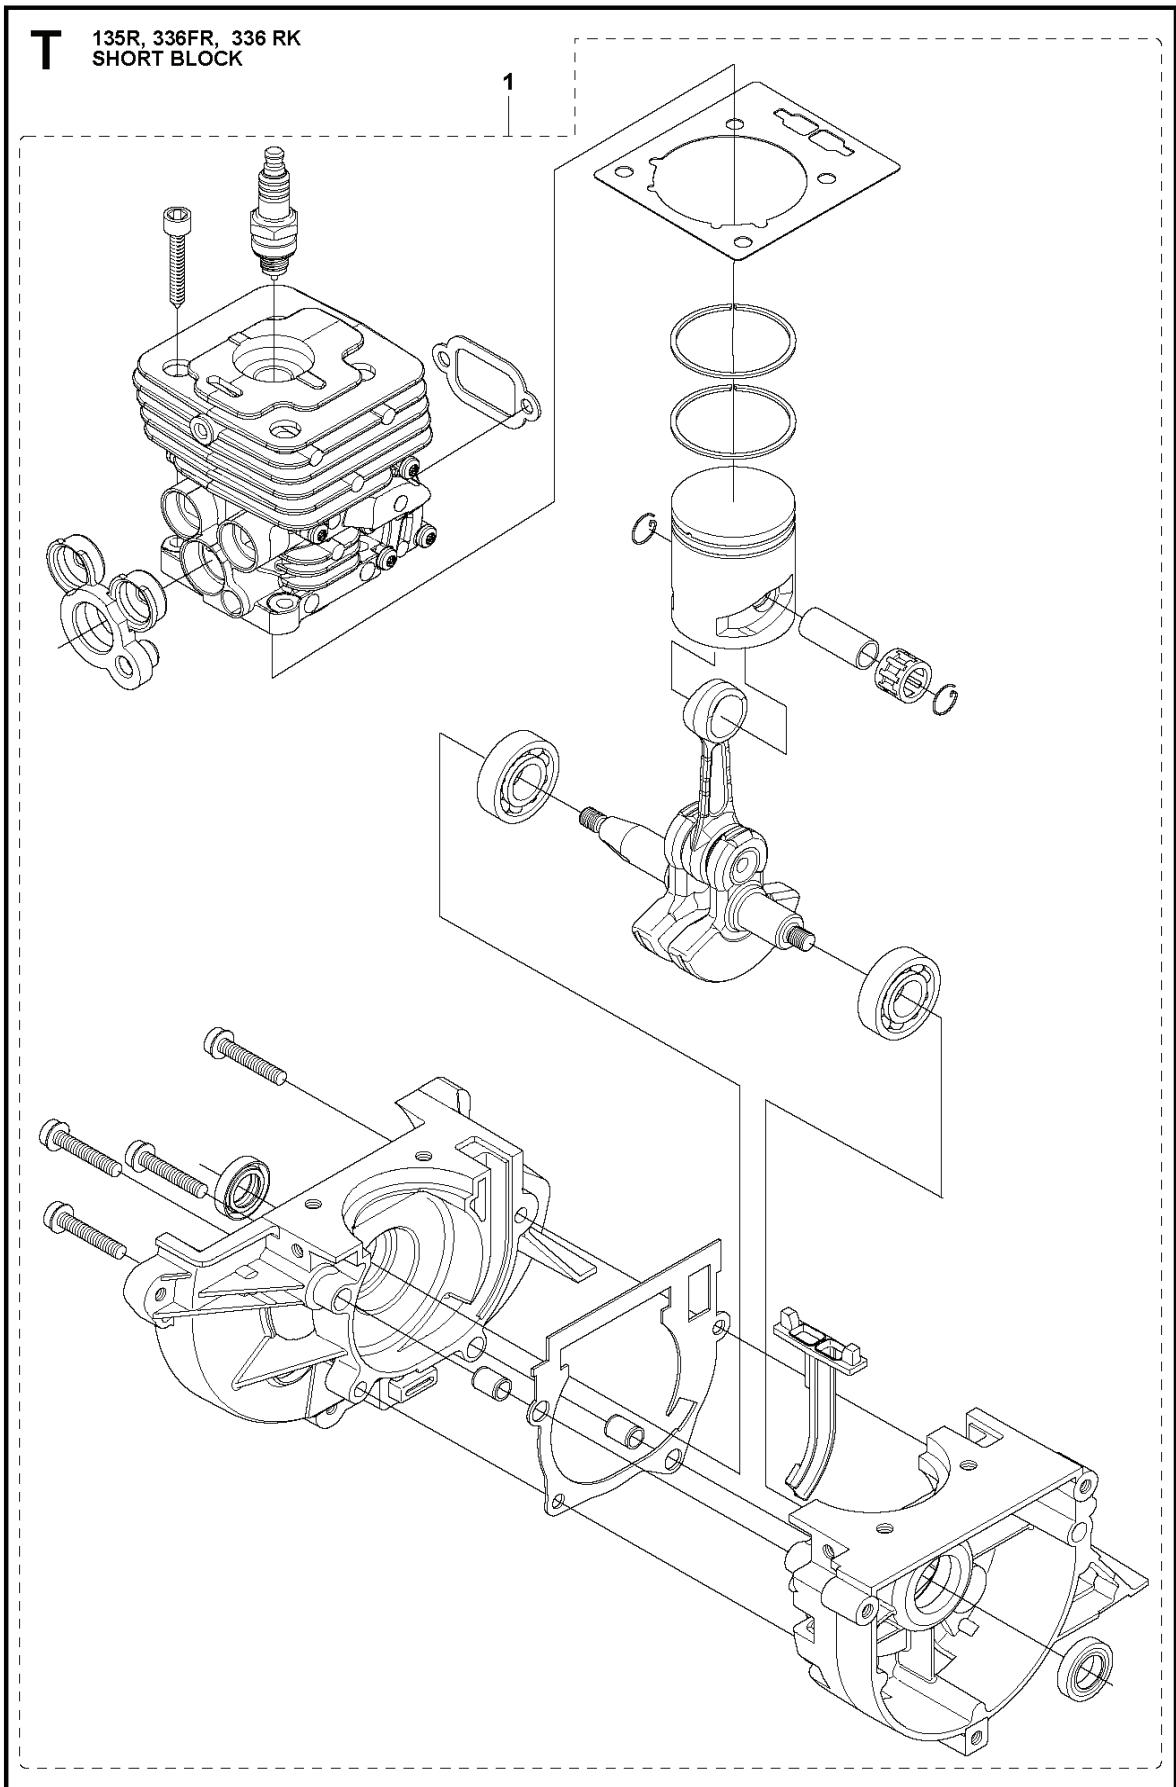

REF.	ART. NR	ARTIKELBESKRIVNING	ANMÄRKNING	KIT
1	537275702	SELE		1
1	537275704	SELE	US	1
2	537288301	SPÄNNE		1
3	537288401	SPÄNNE		1
4	537275901	HÖFTPUTA		1
5	502022801	KROK		1
6	502022902	KROK		1
7	502023002	LÅS		1
8	586341001	FJÄDER		1
9	735310920	SPÄRRYTARE		1
10	503996101	BAND		3
11	537113501	HÅLLARE		1
12	503996103	BAND		1

T 135R, 336FR, 336 RK
SHORT BLOCK