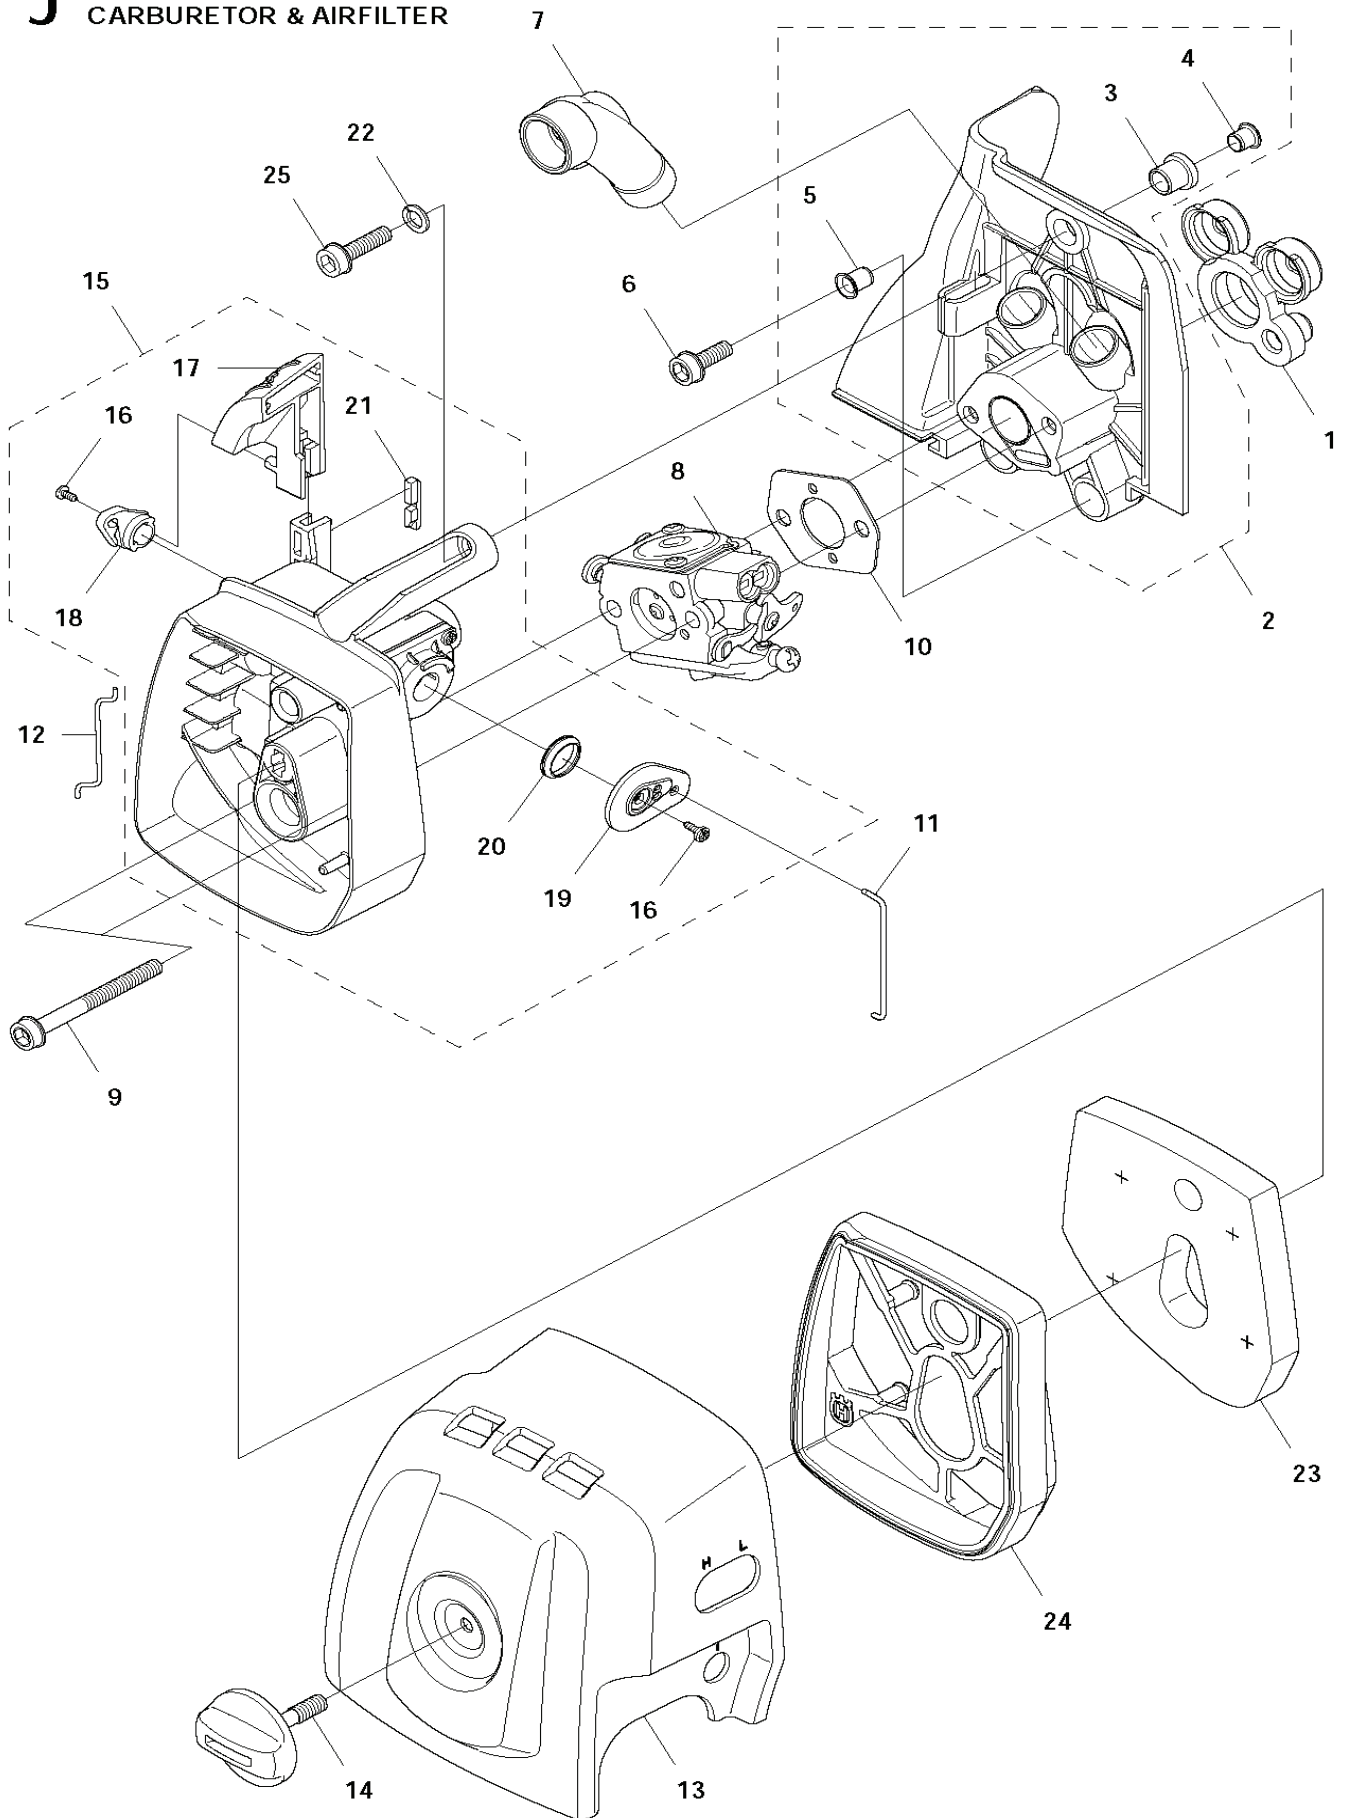

J 135 R, 336 FR
CARBURETOR & AIRFILTER

REF.	ART. NR	ARTIKELBESKRIVNING	ANMÄRKNING	KIT
1	537334301	INSUGSRÖR		1
2	537371202	MELLANVÄGG		1
3	537371101	HYLSA		1
4	544019101	TUBULAR RIVET		1
5	537373803	TUBULAR RIVET		2
6	503200316	SKRUV IHSCFM		2
7	537341301	LUFTKANAL		1
8	575729001	FÖRGASARE	Zama C1Q-EL45	1
9	503217550	SKRUV IHSCFT		2
10	503497101	PACKNING		1
11	537349001	HÄVARM		1
12	544372701	LÄNKARM		1
13	575841801	FILTERLOCK		1
14	537213209	KNOPP		1
15	575863702	FILTERHÅLLARE KPL		1
16	503212906	SCREW CCRPANT		2
17	575841501	CHOKEREGLAG		1
18	575841602	CHOKEARM		1
19	544014601	HÄVARM		1
20	544014701	BÄLG		1
21	544025801	SVÄRD		1
22	503231006	BRICKA		1
23	576215301	FILTER		1
24	575863801	RAM		1
25	503200320	SKRUV IHSCFM		1