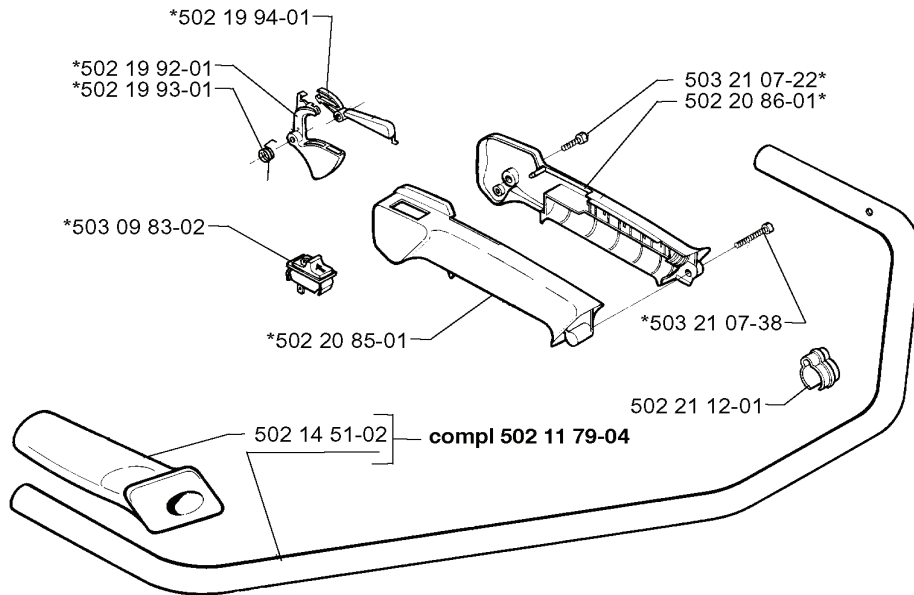

P

250 R

*compl 502 28 06-01