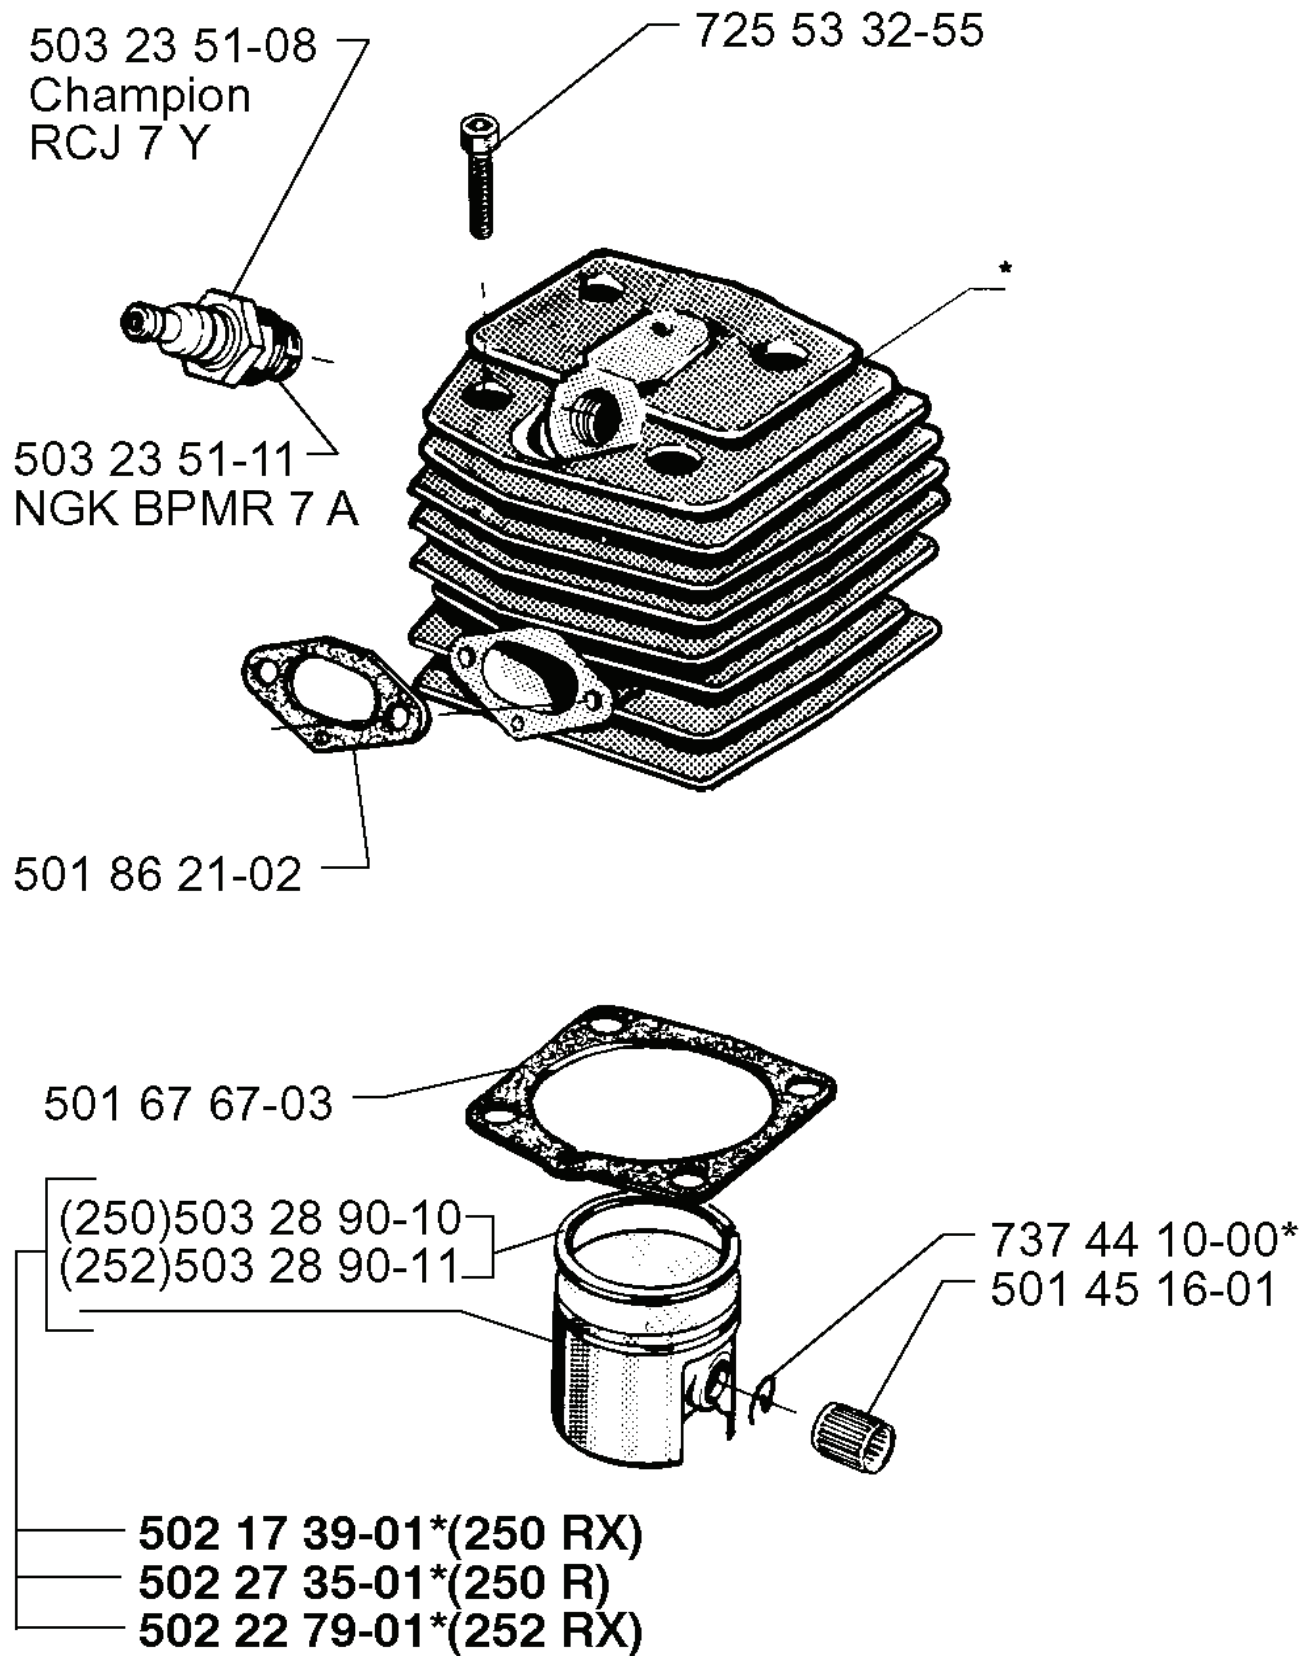

F

*compl 502 06 40-01

REF.	ART. NR	ARTIKELBESKRIVNING	ANMÄRKNING	KIT
502 06 40-01	502064001	VEVAXEL KPL		1
738 22 02-15	738220215	KULLAGER		1
501 45 16-01	501451601	NÅLLAGER		1

B

REF.	ART. NR	ARTIKELBESKRIVNING	ANMÄRKNING	KIT
502 22 46-01	502224601	CYLINDERKÅPA KPL	250 RX	1
502 22 46-02	502224602	CYLINDERKÅPA KPL	250 R	1
502 22 46-04	502224604	CYLINDERKÅPA KPL	252 RX	1
503 20 28-22	503202822	SCREW IHSCMO		1
502 22 32-01	502223201	TÄTNINGSKRAGE		1
502 10 41-02	502104102	VÄRMESKYDD	SA	1
502 10 41-01	502104101	VÄRMESKYDD		1

C

- *compl 502 17 37-01 (250 RX)
- *compl 502 27 34-01 (250 R)
- *compl 502 22 77-01 (252 RX)

REF.	ART. NR	ARTIKELBESKRIVNING	ANMÄRKNING	KIT
502 17 37-01	502173701	CYLINDER KPL	250 RX	1
502 27 34-01	502273401	CYLINDER	250 R	1
502 22 77-01	502227701	CYLINDER KPL	252 RX	1
503 23 51-08	503235108	TÄNDSTIFT	CHAMPION RCJ 7 Y	1
503 23 51-11	503235111	TÄNDSTIFT	NGK BPMR 7 A	1
501 86 21-02	501862102	PACKNING		1
501 67 67-03	501676703	CYLINDER BASE GASKET		1
503 28 90-10	503289010	KOLVRING	250	1
503 28 90-11	503289011	KOLVRING	252	1
502 17 39-01	502173901	KOLV KPL	250 RX	1
502 27 35-01	502273501	KOLV KPL	250 R	1
502 22 79-01	502227901	KOLV KPL	252 RX	1
501 45 16-01	501451601	NÅLLAGER		1
737 44 10-00	737441000	LÅSRING		1
725 53 32-55	725533255	SCREW		1