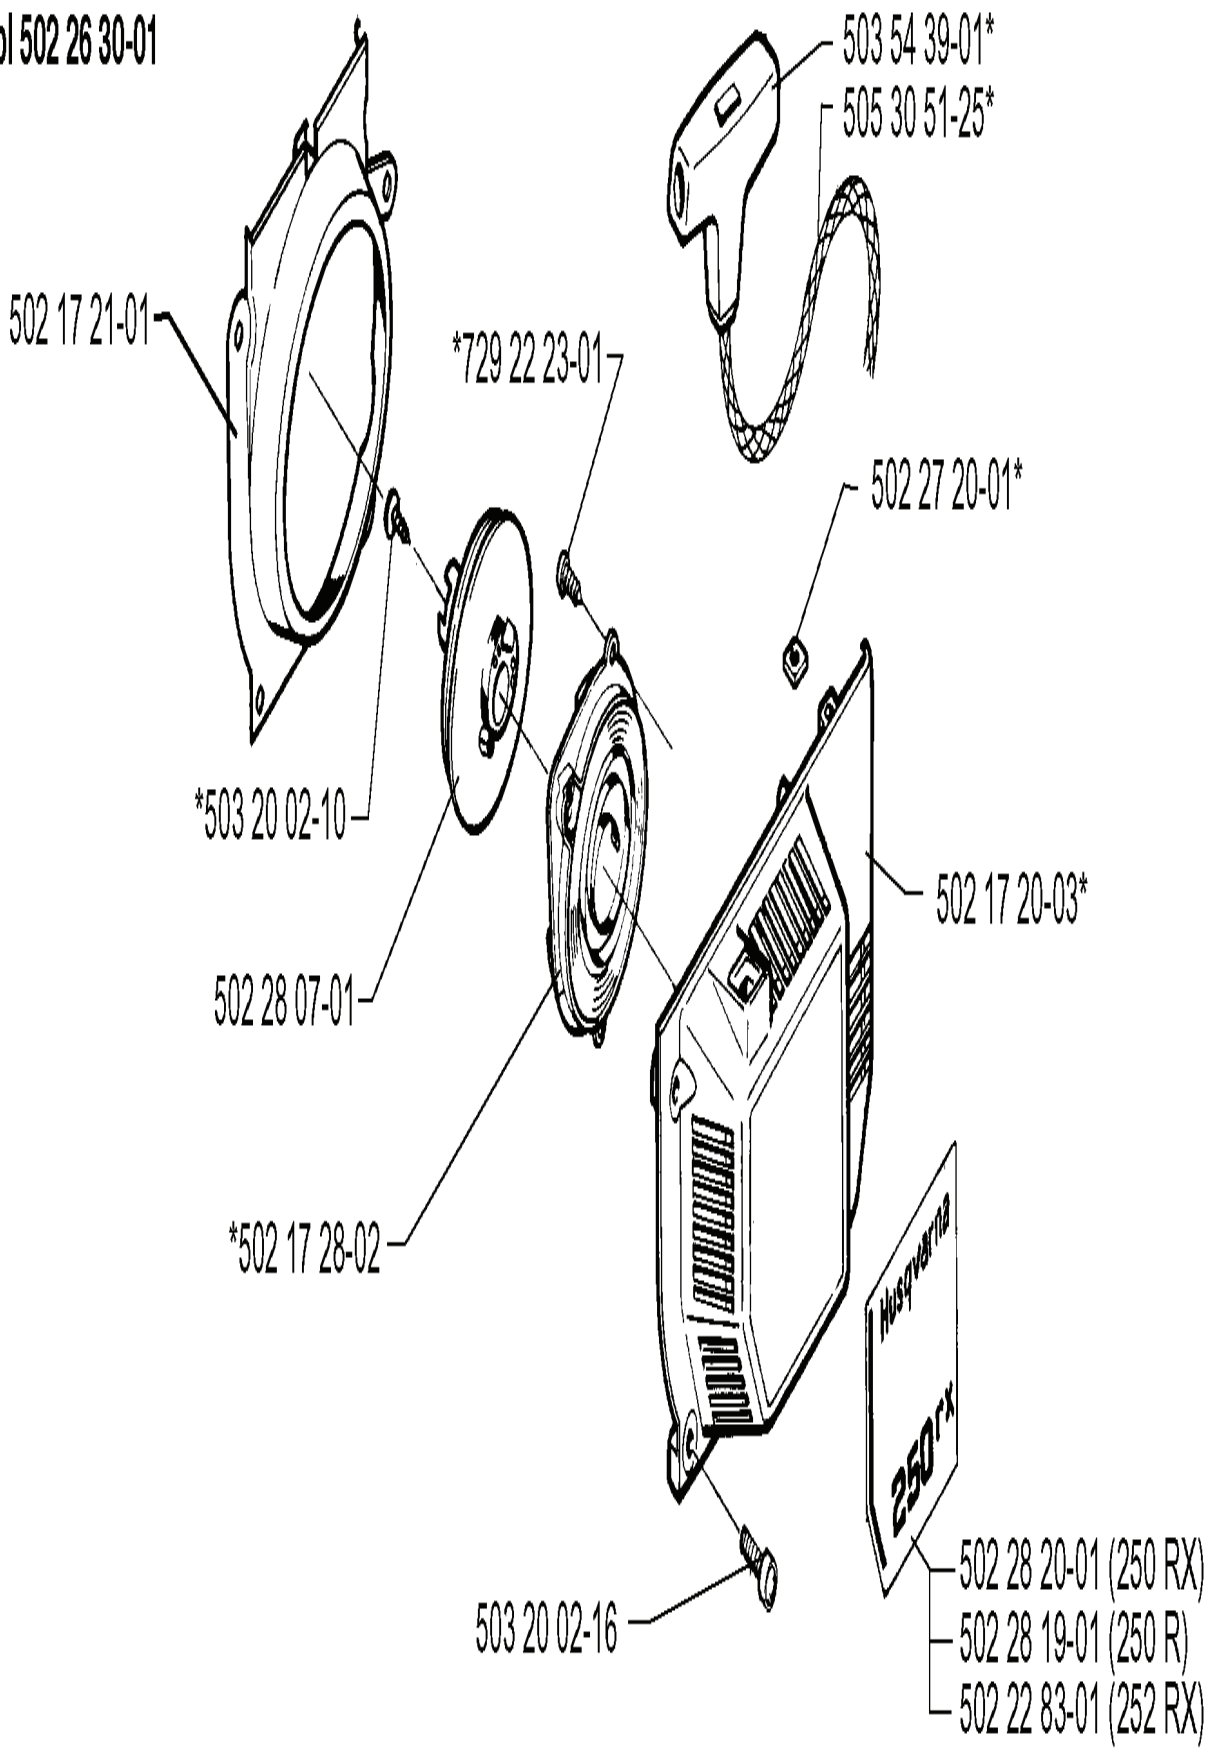

K *compl 502 26 30-01