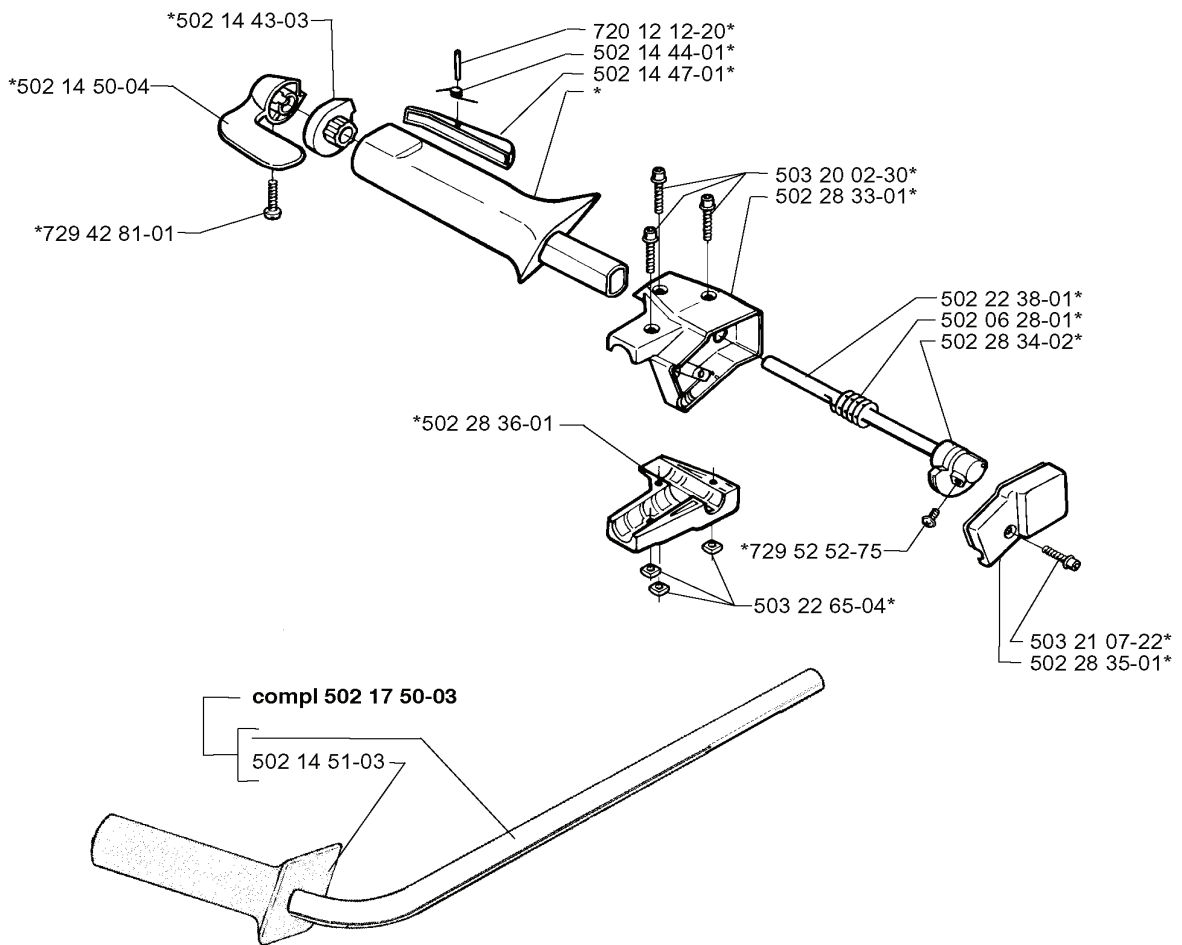

C

- *compl 502 17 37-01 (250 RX)
- *compl 502 27 34-01 (250 R)
- *compl 502 22 77-01 (252 RX)

REF.	ART. NR	ARTIKELBESKRIVNING	ANMÄRKNING	KIT
502 17 37-01	502173701	CYLINDER KPL	250 RX	1
502 27 34-01	502273401	CYLINDER	250 R	1
502 22 77-01	502227701	CYLINDER KPL	252 RX	1
503 23 51-08	503235108	TÄNDSTIFT	CHAMPION RCJ 7 Y	1
503 23 51-11	503235111	TÄNDSTIFT	NGK BPMR 7 A	1
501 86 21-02	501862102	PACKNING		1
501 67 67-03	501676703	CYLINDER BASE GASKET		1
503 28 90-10	503289010	KOLVRING	250	1
503 28 90-11	503289011	KOLVRING	252	1
502 17 39-01	502173901	KOLV KPL	250 RX	1
502 27 35-01	502273501	KOLV KPL	250 R	1
502 22 79-01	502227901	KOLV KPL	252 RX	1
501 45 16-01	501451601	NÅLLAGER		1
737 44 10-00	737441000	LÅSRING		1
725 53 32-55	725533255	SCREW		1

P

250 R

*compl 502 28 06-01

*compl 502 28 37-01

REF.	ART. NR	ARTIKELBESKRIVNING	ANMÄRKNING	KIT
502 06 28-01	502062801	RETURFJÄDER		1
502 28 06-01	502280601	REGLAGE		1
502 14 43-03	502144303	BUSHING		1
502 19 94-01	502199401	GASSPÄRR		1
502 14 44-01	502144401	FJÄDER		1
502 19 92-01	502199201	THROTTLE TRIGGER		1
502 14 47-01	502144701	GASSPÄRR		1
502 19 93-01	502199301	RETURFJÄDER		1
503 09 83-02	503098302	STOPPKONTAKT		1
502 14 50-04	502145004	THROTTLE TRIGGER		1
502 20 85-01	502208501	HANDTAGSHALVA		1
502 14 51-02	502145102	HANDTAG		1
502 14 51-03	502145103	HANDTAG		1
502 17 50-03	502175003	HANDLEBAR LEFT		1
502 11 79-04	502117904	HANDLEBAR		1
502 21 12-01	502211201	KLAMMER		1
503 21 07-38	503210738	SKRUV IH SCT		1
502 20 86-01	502208601	HANDTAGSHALVA		1
503 21 07-22	503210722	SKRUV IH SCT		1
502 22 38-01	502223801	RÖR		1
502 28 33-01	502283301	HANDTAG		1
502 28 34-02	502283402	LINHJUL		1
502 28 35-01	502283501	NAVKAPSEL		1
502 28 36-01	502283601	ÖVERFALL		1
502 28 37-01	502283701	GASHANDTAG KPL		1
503 20 02-30	503200230	SKRUV IH SCFM		1
503 22 65-04	503226504	MUTTER 4-KANT		1
720 12 12-20	720121220	CYLINDRISK PINNE		1
729 42 81-01	729428101	SCREW SLCSRT		1
729 52 52-75	729525275	SKRUV CRPANT		1