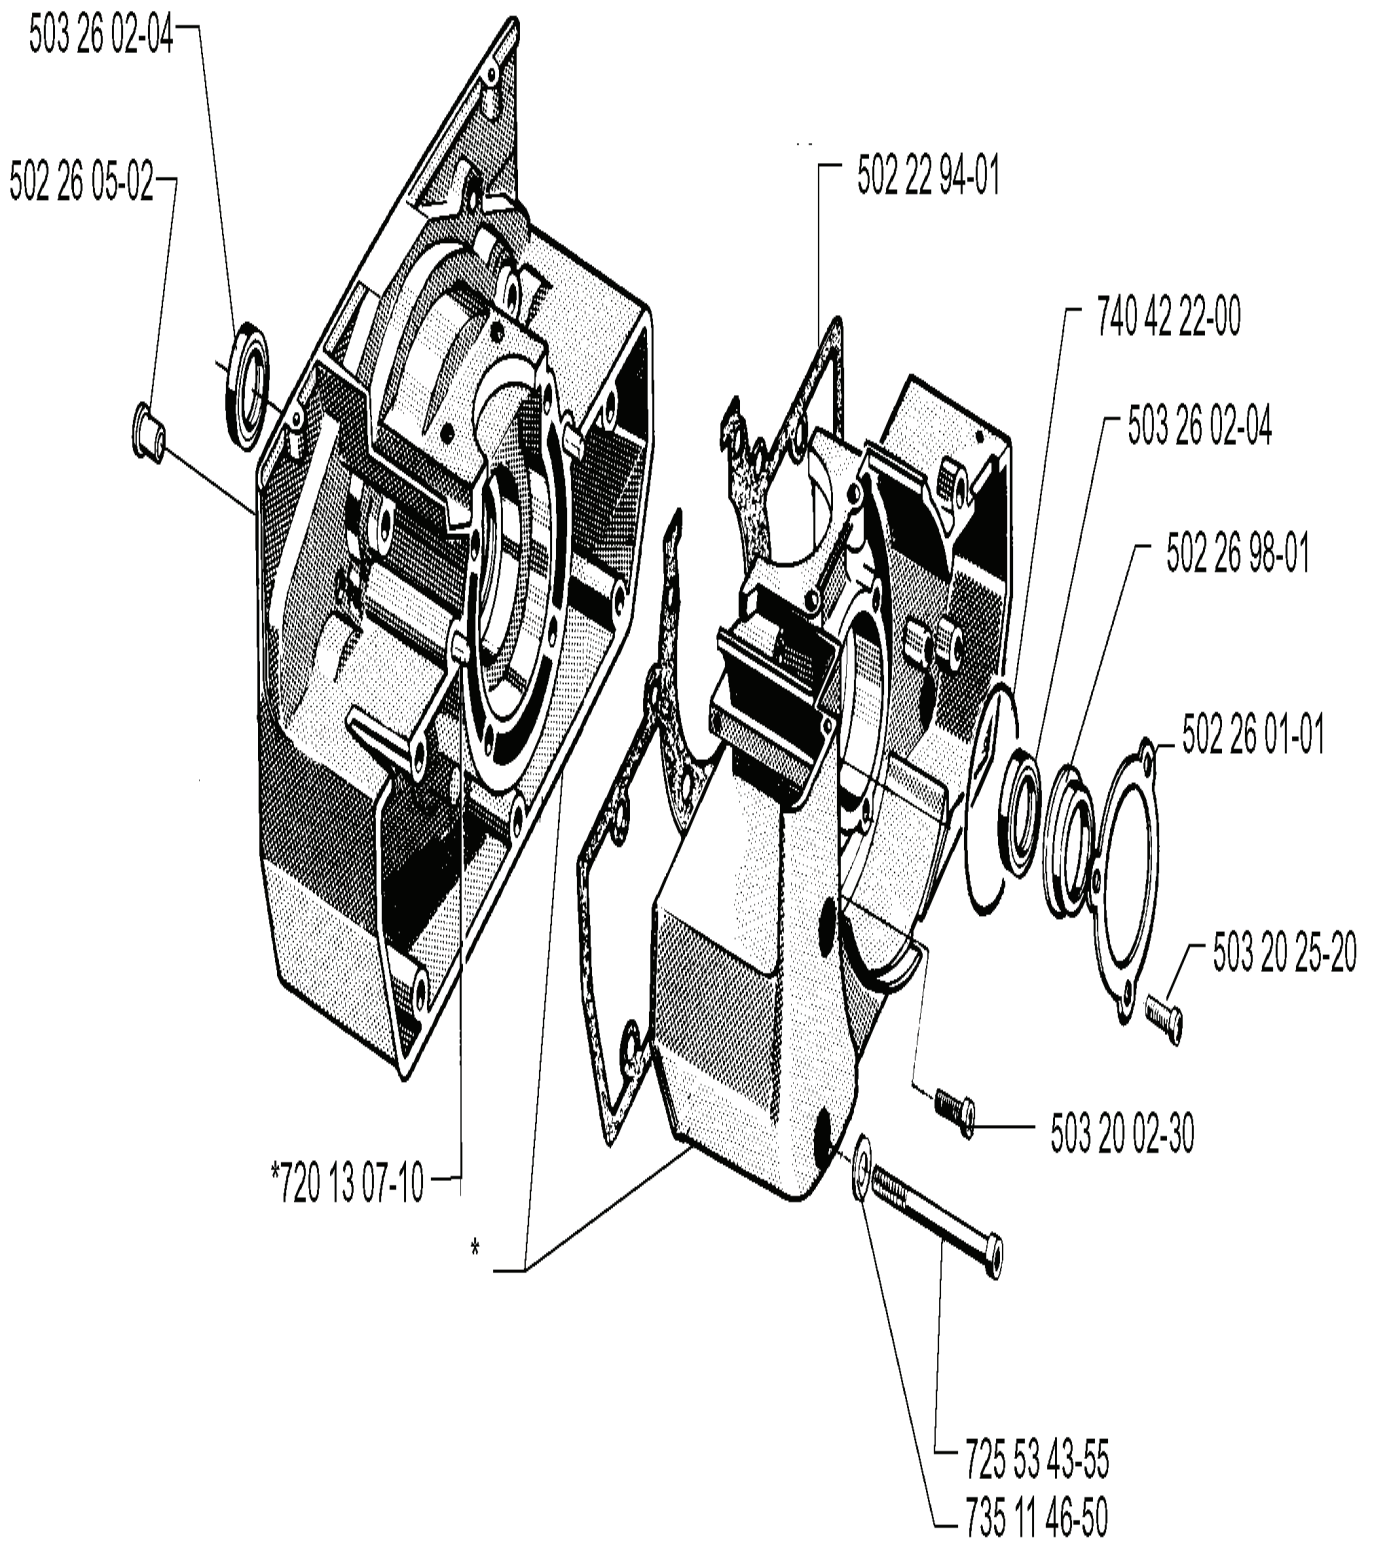

H

*compl 502 17 35-05 (R) (RX)