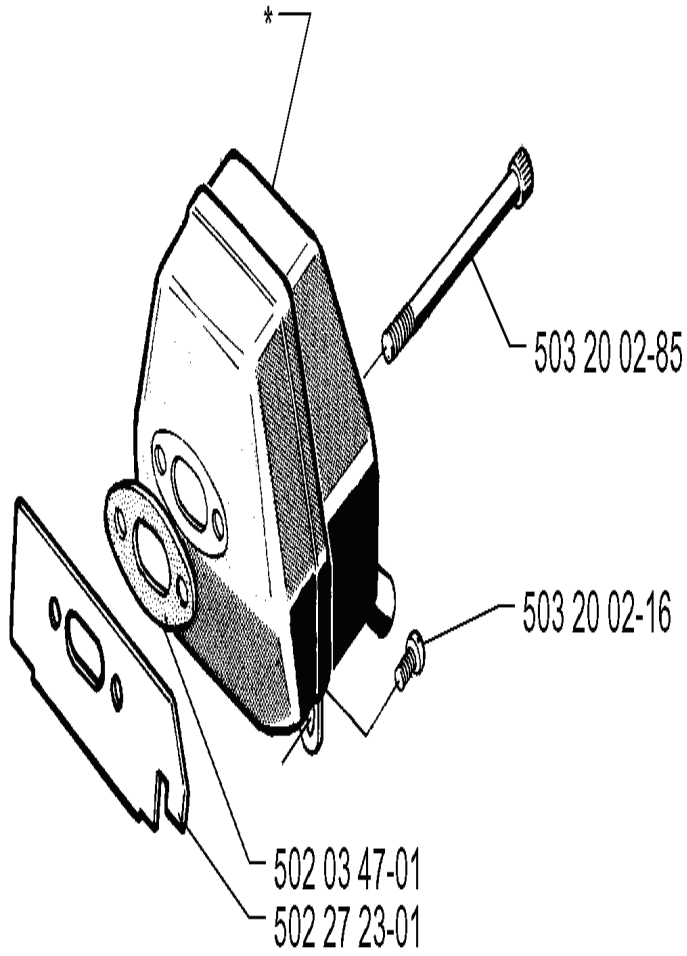

D

*compl 502 23 00-01