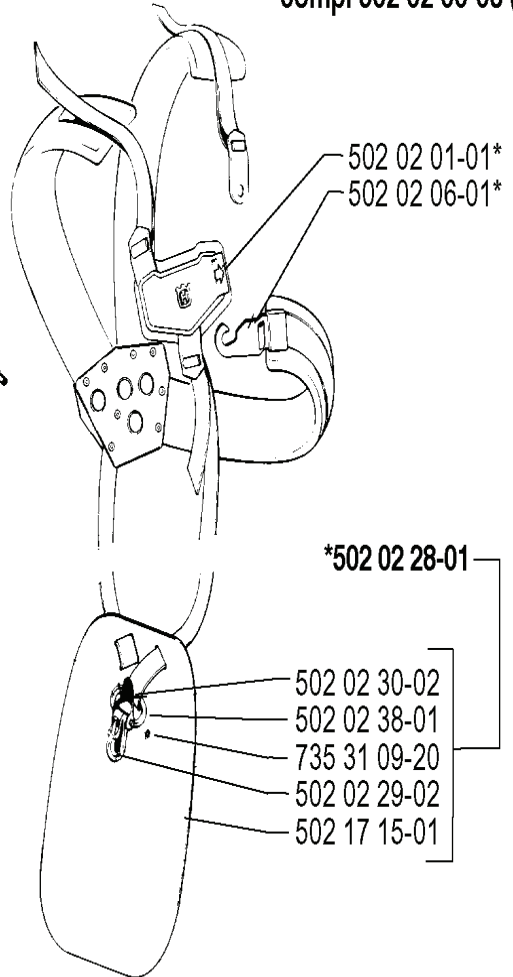

RESERVDELSKATALOG

: 252RX

Reservdelslista

RESERVDELSLISTA

N Accessories
 Zubehöre
 Accessoires
 Accesorios
 Tillbehör

*compl 502 27 33-03

*xcompl 502 02 00-02
 *compl 502 02 00-03 (USA)

502 26 23-01

*501 60 02-02

*502 28 59-01

*501 68 89-01

502 03 55-03
 200-250 mm

*502 21 58-01

*502 11 46-02

502 27 22-01 200 mm
 502 03 94-03 225 mm
 502 03 95-03 250 mm

*501 69 17-01

502 26 34-01

compl 503 91 60-01

REF.	ART. NR	ARTIKELBESKRIVNING	ANMÄRKNING	KIT
501 60 02-02	501600202	SKRUVMEJSEL		1
502 26 23-01	502262301	TRIMSKYDD KPL		1
502 03 55-03	502035503	TRANSPORTSKYDD	200-250 MM	1
502 27 22-01	502272201	SAW BLADE GUARD	200 MM	1
502 03 94-03	502039403	SAW BLADE GUARD	225 MM	1
502 03 95-03	502039503	SAW BLADE GUARD	250 MM	1
503 79 88-01	503798801	KNIV		1
503 21 07-16	503210716	SKRUV IH SCT		1
503 74 29-01	503742901	DEKAL		1
503 77 63-01	503776301	BASEPLATE		1
501 69 17-01	501691701	KOMBINYCKEL		1
502 21 58-01	502215801	SKIFTNYCKEL		1
502 27 33-03	502273303	VERKTYGSSATS		1
501 19 22-01	501192201	VERKTYG		1
502 28 59-01	502285901	STOPP		1
501 68 89-01	501688901	KOMBINYCKEL		1
502 11 46-02	502114602	HYLSNYCKEL		1
503 91 60-01	503916001	TRIMSKYDD		1
502 26 34-01	502263401	SPRUTSKYDD		1
502 17 15-01	502171501	HÖFTPUTA		1
502 02 29-02	502022902	KROK		1
735 31 09-20	735310920	SPÄRRYTARE		1
502 02 38-01	502023801	FJÄDER		1
502 02 30-02	502023002	LÅS		1
502 02 28-01	502022801	KROK		1
502 02 06-01	502020601	CLAMP COMPL.		1
502 02 01-01	502020101	FRONT PIECE		1
502 02 00-03	502020003	HARNESS	USA	1
502 02 00-02	502020002	HARNESS		1