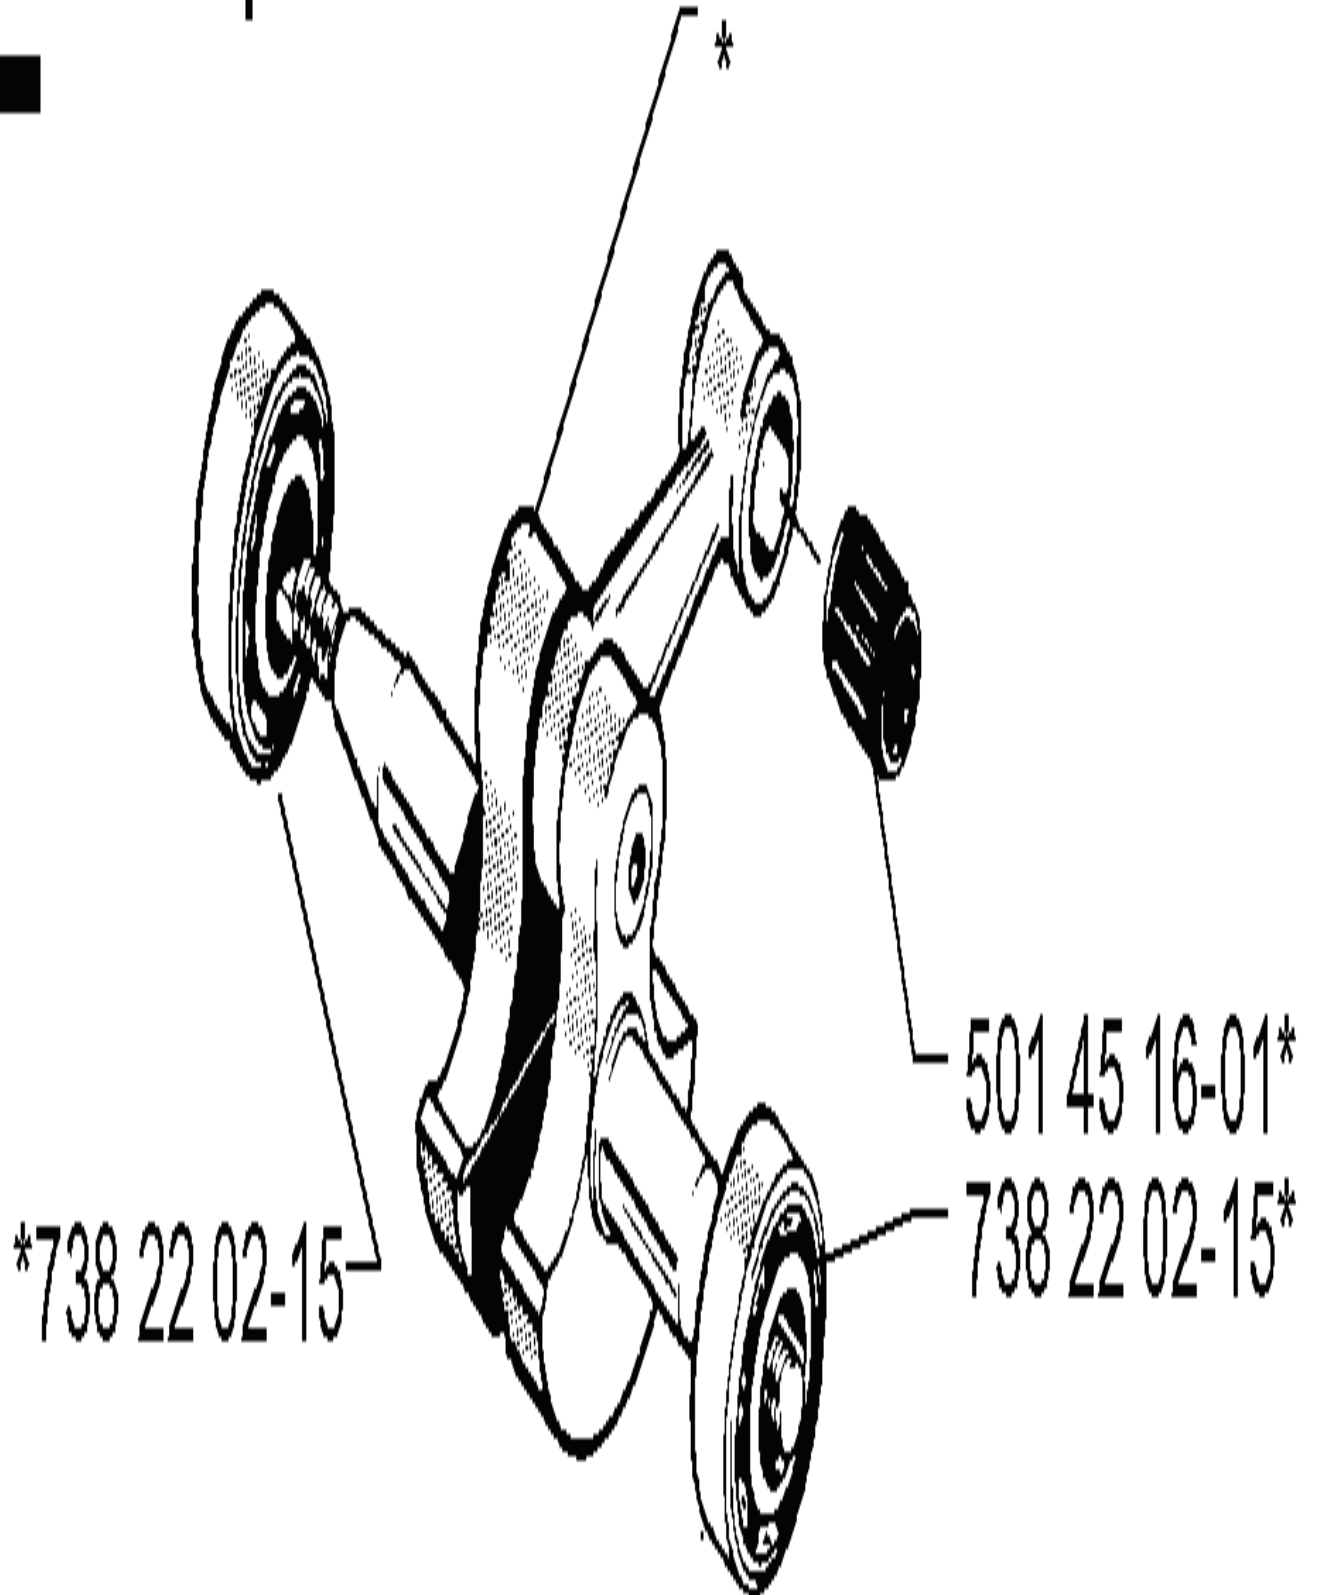

F

*compl 502 06 40-01