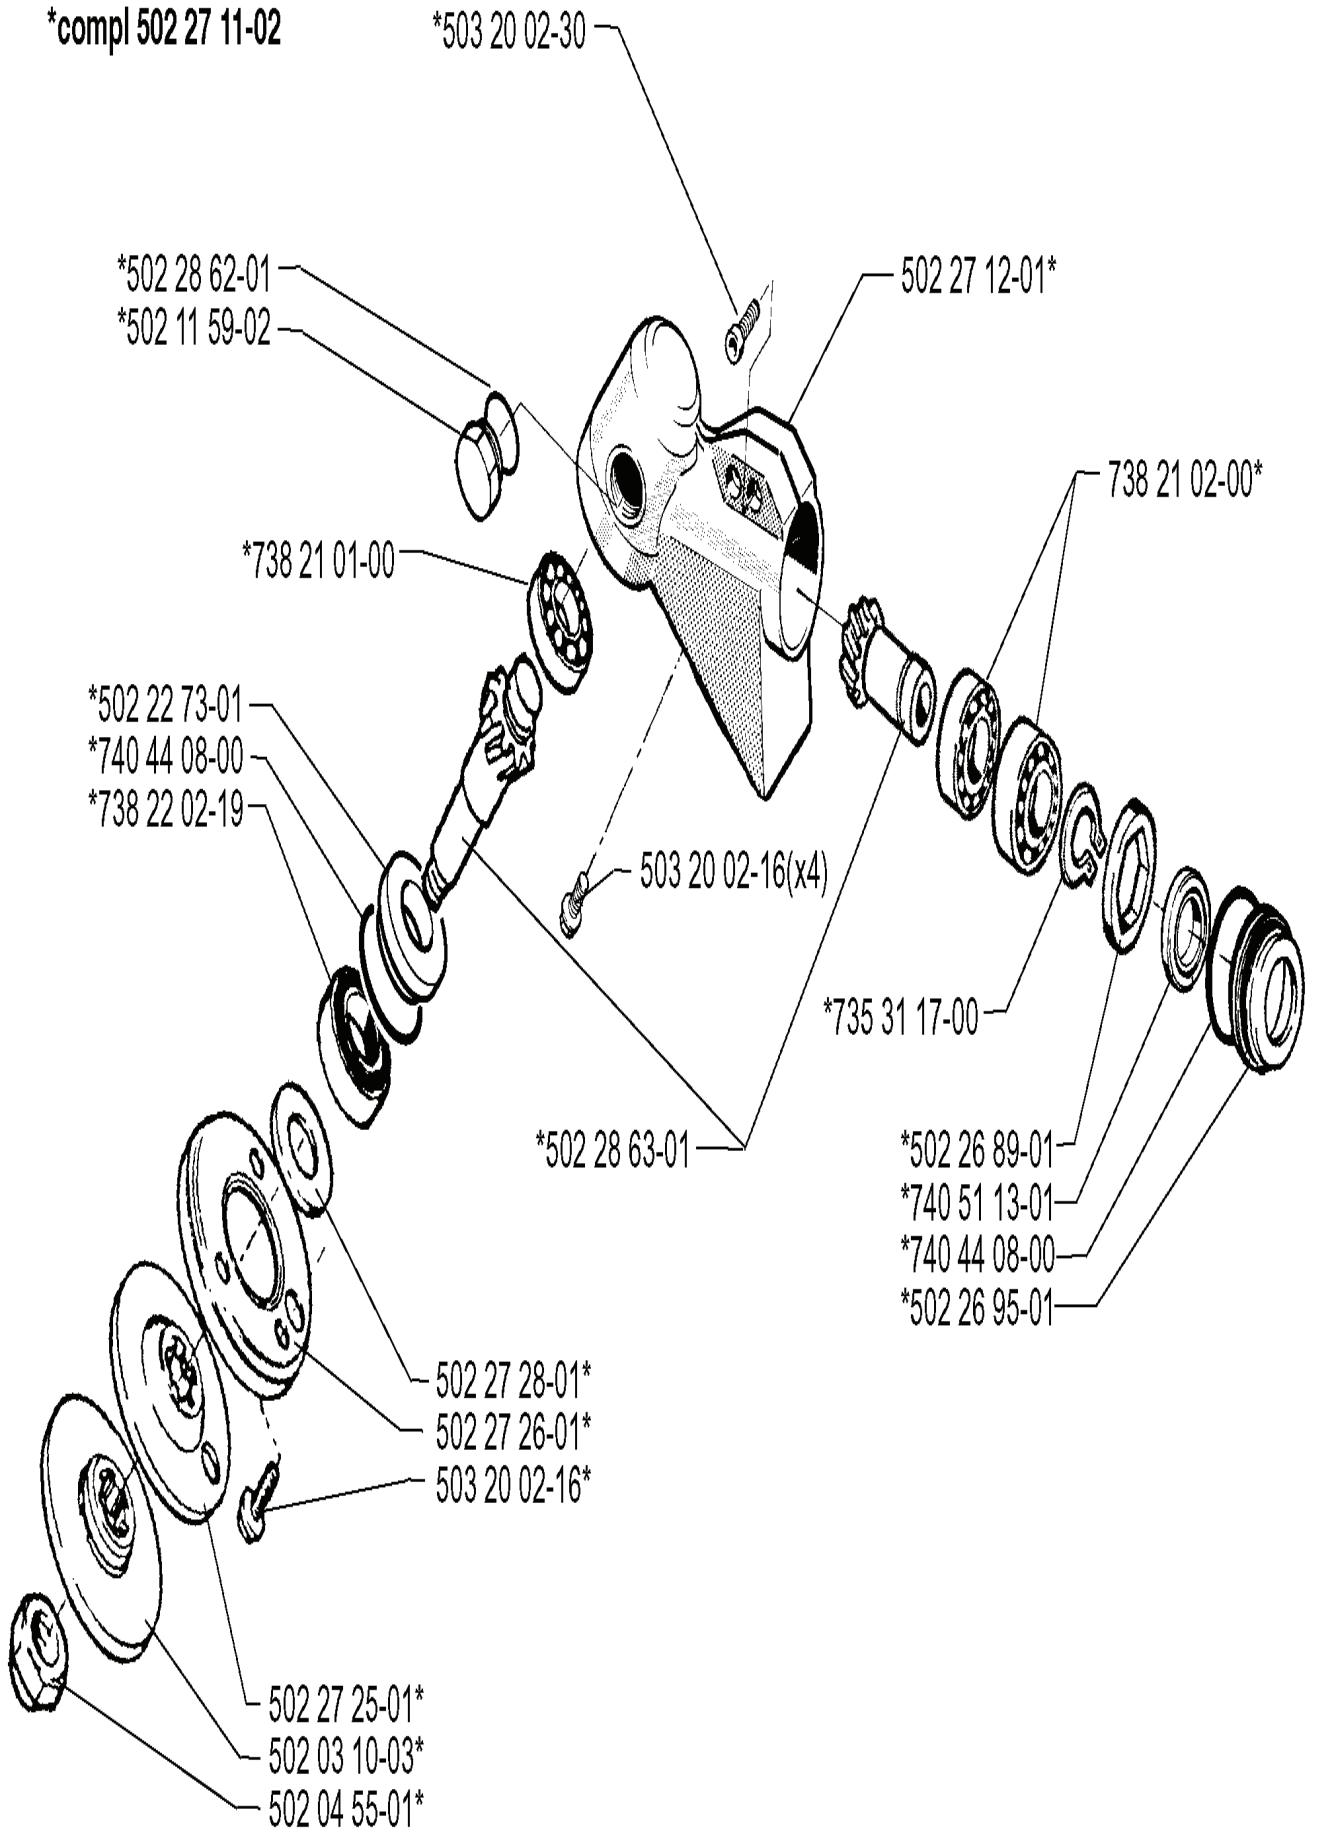

*compl 502 27 11-02