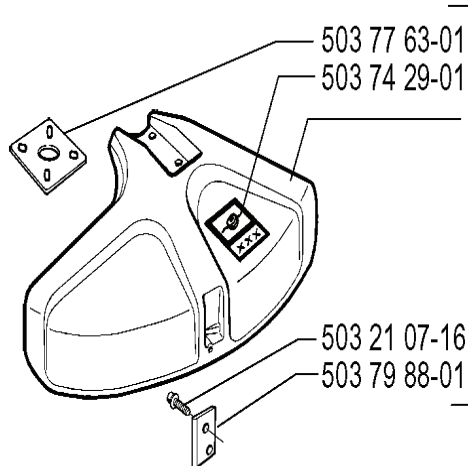

*501 60 02-02

*502 28 59-01

*501 68 89-01

502 03 55-03
 200-250 mm

*502 21 58-01

*502 11 46-02

502 27 22-01 200 mm
 502 03 94-03 225 mm
 502 03 95-03 250 mm

*501 69 17-01

502 26 34-01

compl 503 91 60-01

REF.	ART. NR	ARTIKELBESKRIVNING	ANMÄRKNING	KIT
501 60 02-02	501600202	SKRUVMEJSEL		1
502 26 23-01	502262301	TRIMSKYDD KPL		1
502 03 55-03	502035503	TRANSPORTSKYDD	200-250 MM	1
502 27 22-01	502272201	SAW BLADE GUARD	200 MM	1
502 03 94-03	502039403	SAW BLADE GUARD	225 MM	1
502 03 95-03	502039503	SAW BLADE GUARD	250 MM	1
503 79 88-01	503798801	KNIV		1
503 21 07-16	503210716	SKRUV IH SCT		1
503 74 29-01	503742901	DEKAL		1
503 77 63-01	503776301	BASEPLATE		1
501 69 17-01	501691701	KOMBINYCKEL		1
502 21 58-01	502215801	SKIFTNYCKEL		1
502 27 33-03	502273303	VERKTYGSSATS		1
501 19 22-01	501192201	VERKTYG		1
502 28 59-01	502285901	STOPP		1
501 68 89-01	501688901	KOMBINYCKEL		1
502 11 46-02	502114602	HYLSNYCKEL		1
503 91 60-01	503916001	TRIMSKYDD		1
502 26 34-01	502263401	SPRUTSKYDD		1
502 17 15-01	502171501	HÖFTPUTA		1
502 02 29-02	502022902	KROK		1
735 31 09-20	735310920	SPÄRRYTARE		1
502 02 38-01	502023801	FJÄDER		1
502 02 30-02	502023002	LÅS		1
502 02 28-01	502022801	KROK		1
502 02 06-01	502020601	CLAMP COMPL.		1
502 02 01-01	502020101	FRONT PIECE		1
502 02 00-03	502020003	HARNESS	USA	1
502 02 00-02	502020002	HARNESS		1