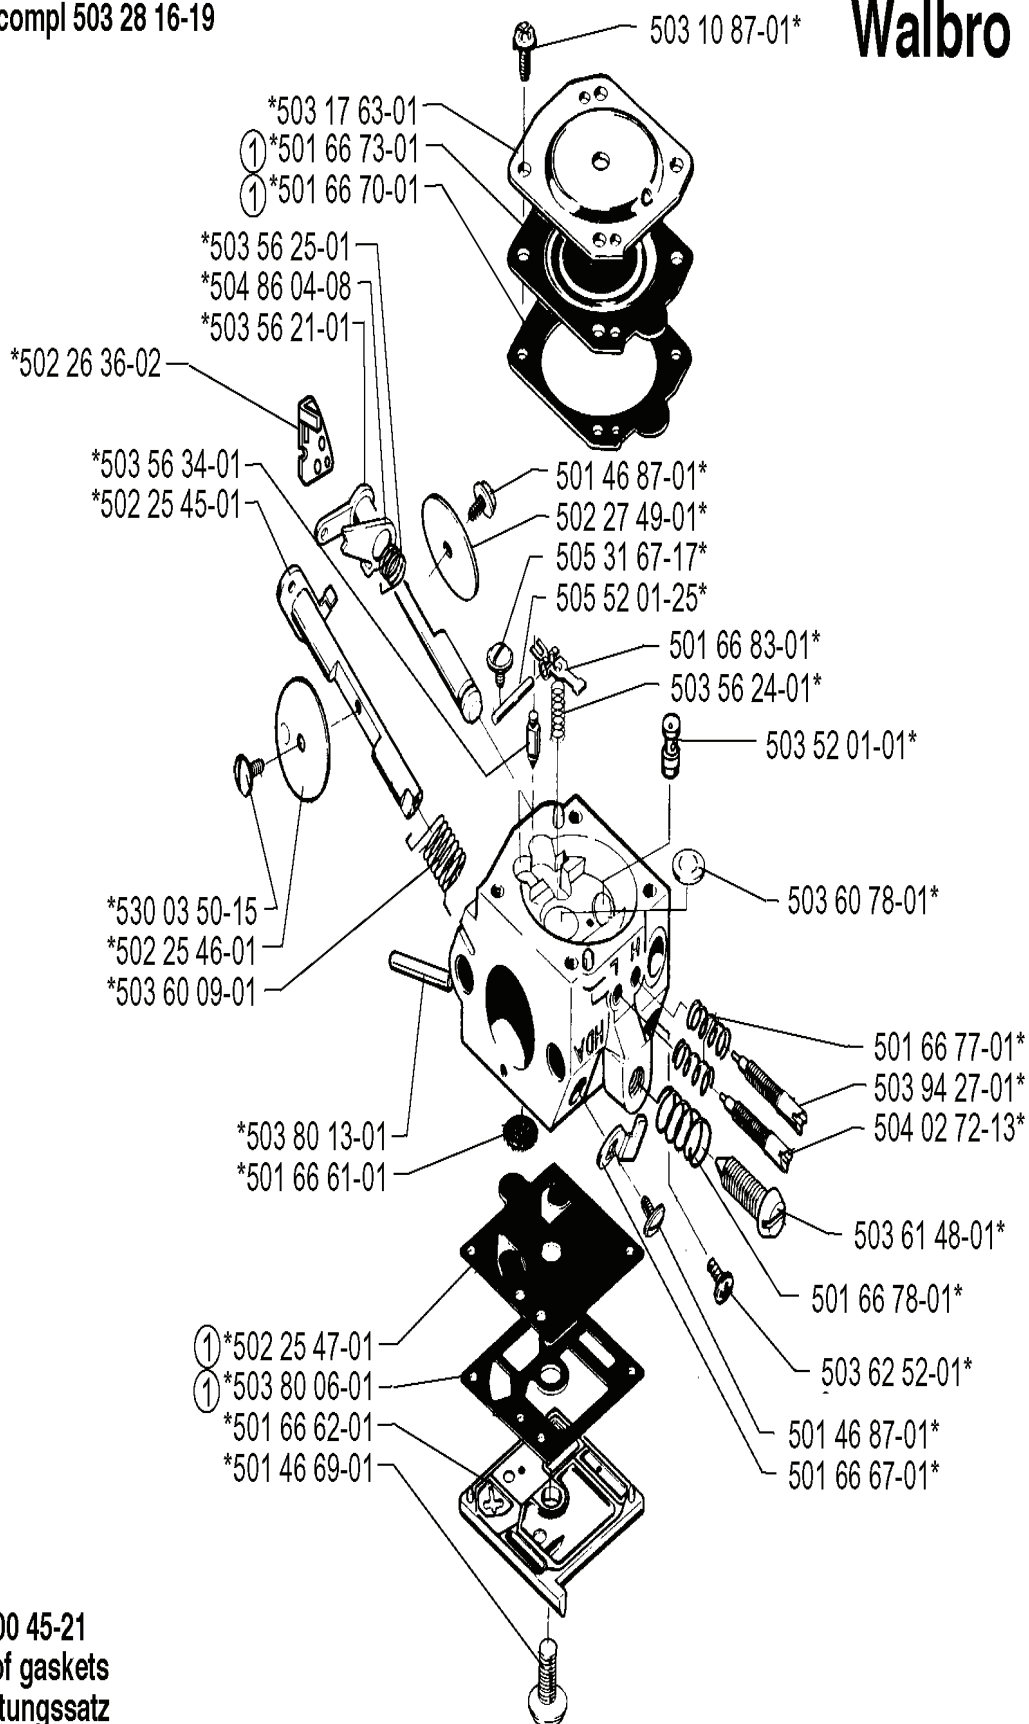

E

*compl 503 28 16-19

Walbro HDA-142

① 531 00 45-21
Set of gaskets
Dichtungssatz
Jeu de joints
Juego de juntas
Packningssats