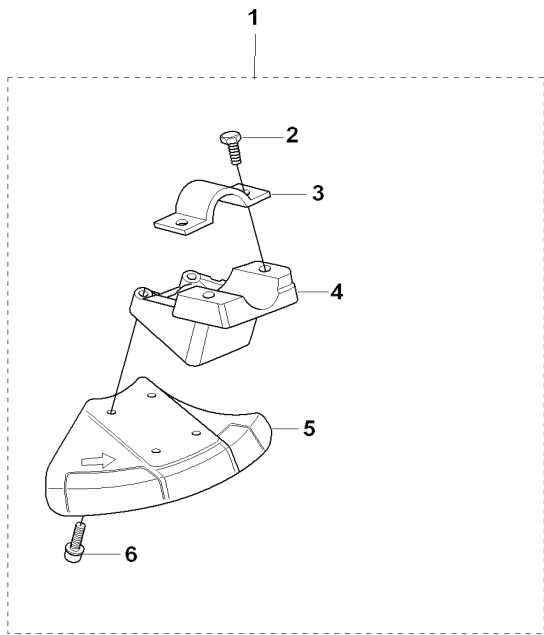

R 323C, L, LD, R, RJ, 325CX, Lx, LDx, Rx, RJx
ACCESSORIES

REF.	ART. NR	ARTIKELBESKRIVNING	ANMÄRKNING	KIT
1	537299501	SAW BLADE GUARD		1
2	725236871	SKRUV EHHM		2 1
3	537047501	ÖVERFALL		1 1
4	537293401	ADAPTER		1 1
5	502272201	SAW BLADE GUARD		1 1
6	503217516	SKRUV IHSCFT		4 1
7	537076701	TRIMSKYDD		1
8	503210716	SKRUV IH SCT		1 7
9	503798801	KNIV		1 7
10	503934202	KOMBINATIONSSKYDD		1
11	503210716	SKRUV IH SCT		1 10
12	503798801	KNIV		1 10
13	503977101	TRIMSKYDD KPL		1
14	503210716	SKRUV IH SCT		1 13
15	503798801	KNIV		1 13