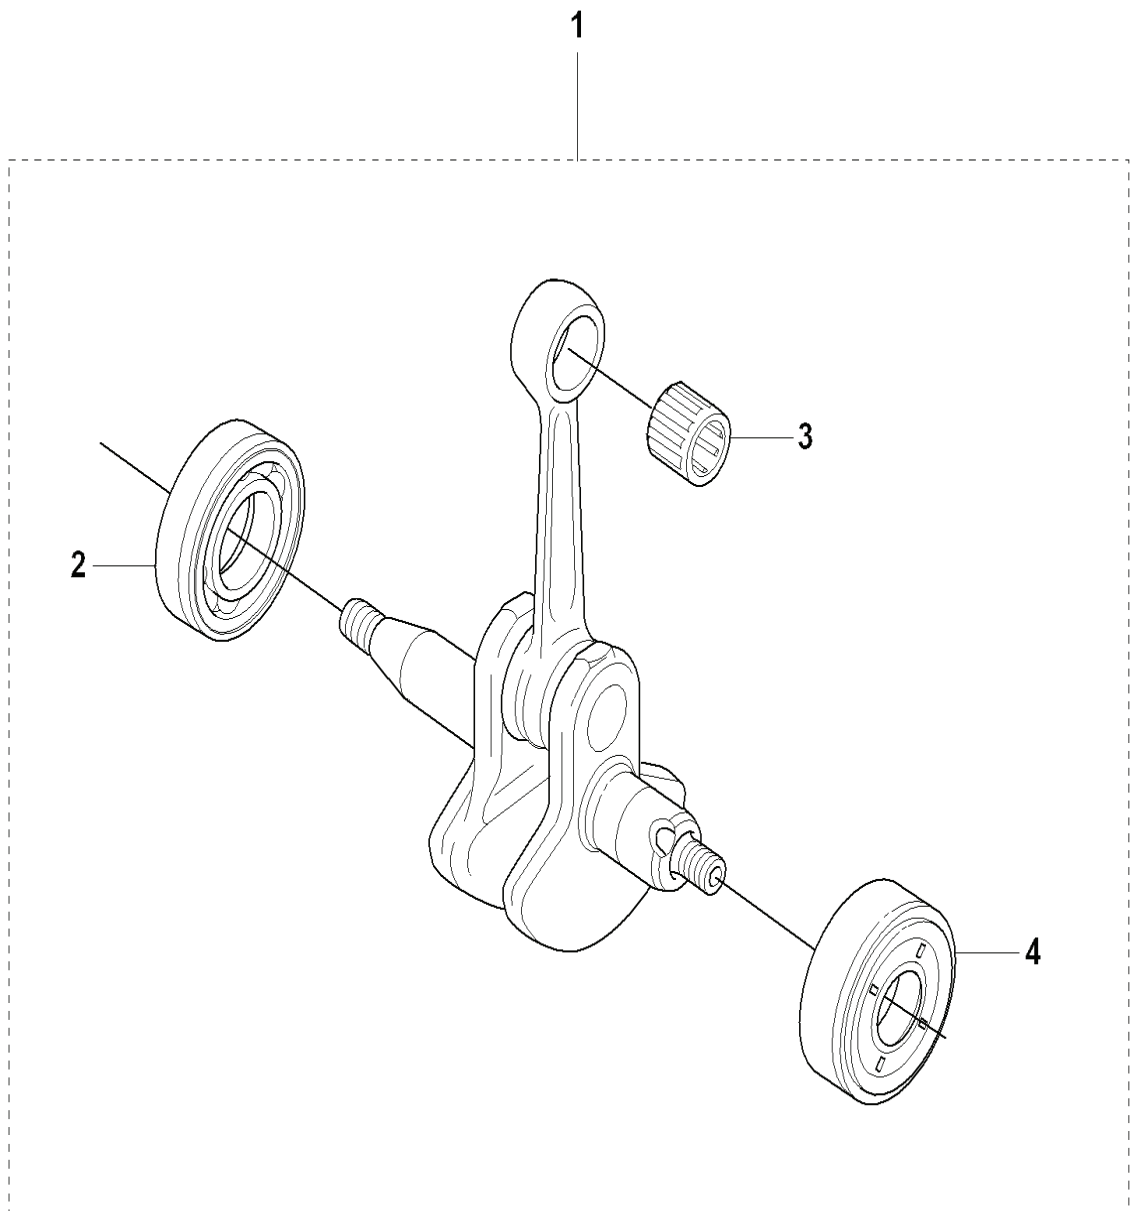

Q 323C, L, LD, R, RJ, 325CX, Lx, LDx, Rx, RJx
CRANK SHAFT

REF.	ART. NR	ARTIKELBESKRIVNING	ANMÄRKNING	KIT
1	503852475	VEVAXEL KPL		0
2	503940203	LAGERHÅLLARE		1 1
3	503712201	LAGER		1 1
4	503940203	LAGERHÅLLARE		1 1