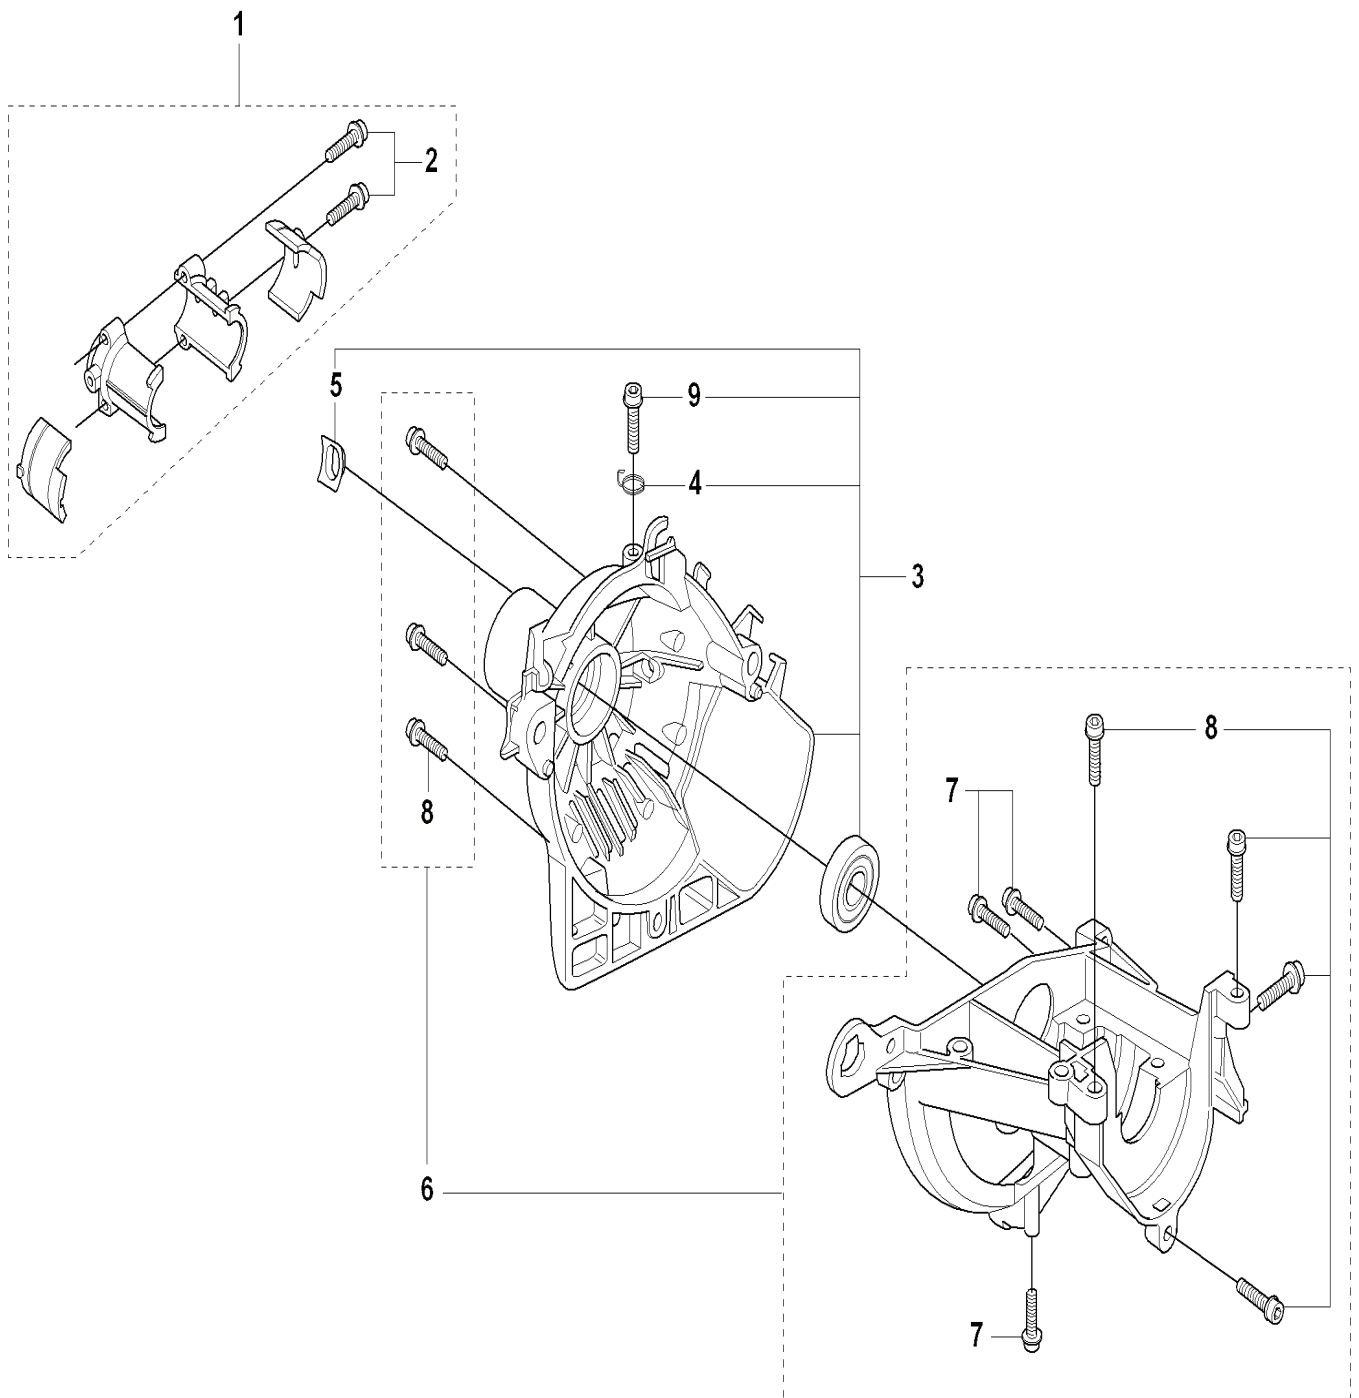

P 326
CRANK CASE

REF.	ART. NR	ARTIKELBESKRIVNING	ANMÄRKNING	KIT
1	537309601	HYLSA		1
2	503216825	SKRUV IHSCFT		2 1
3	537041207	KOPPLINGSKÅPA		1
4	537073601	FJADER		1 3
5	537425001	SKYDDSPLÅT		1 3
6	537041103	VEVHUS		1
7	503216618	SKRUV IHSC		3 6
8	503200316	SKRUV IHSCFM		7 6
9	503200316	SKRUV IHSCFM		1 3