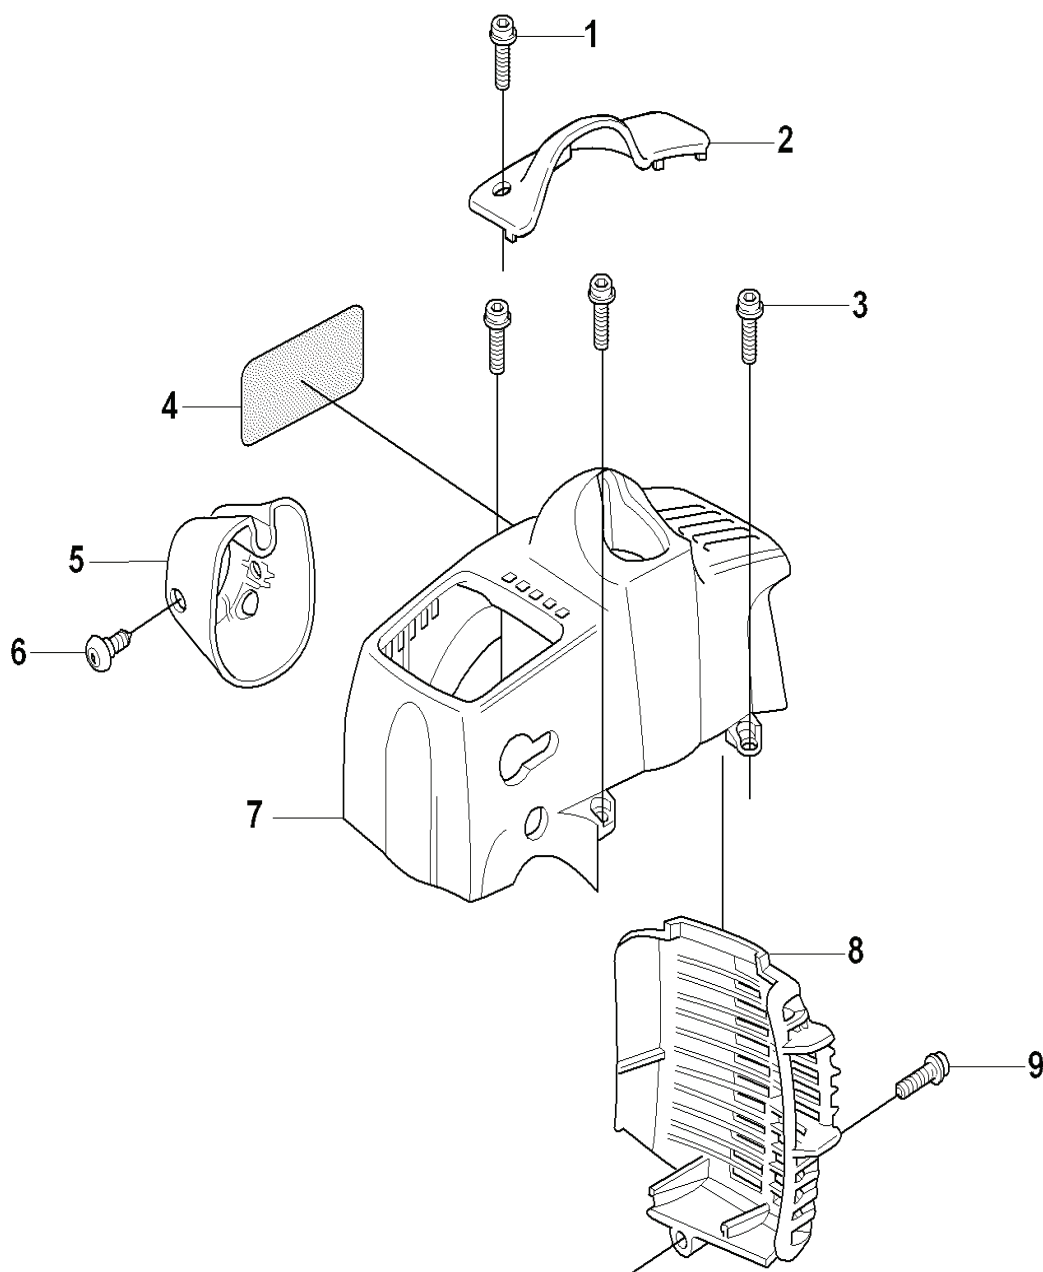

H 323C, L, LD, R, RJ, 325CX, Lx, LDx, Rx, RJx COVER

REF.	ART. NR	ARTIKELBESKRIVNING	ANMÄRKNING	KIT
1	503213512	SCREW CCRPANT		2
2	537104401	ARMSKYDD		1
3	503216820	SKRUV IHSCFT		3
3	503200316	SKRUV IHSCFM		3
4	537353314	DEKAL		1
4	537353316	DEKAL		1
4	537353317	DEKAL		1
4	537353315	DEKAL		1
4	537353320	DEKAL		1
4	537353324	DEKAL		1
4	537353322	DEKAL		1
4	537353323	DEKAL		1
4	537353326	DEKAL		1
5	503972101	KÅPA		1
6	503961301	SCREW		2
7	503871802	CYLINDERKÅPA		1
8	537320803	VÄRMESKYDD		1
9	503216820	SKRUV IHSCFT		1
9	503200316	SKRUV IHSCFM		1