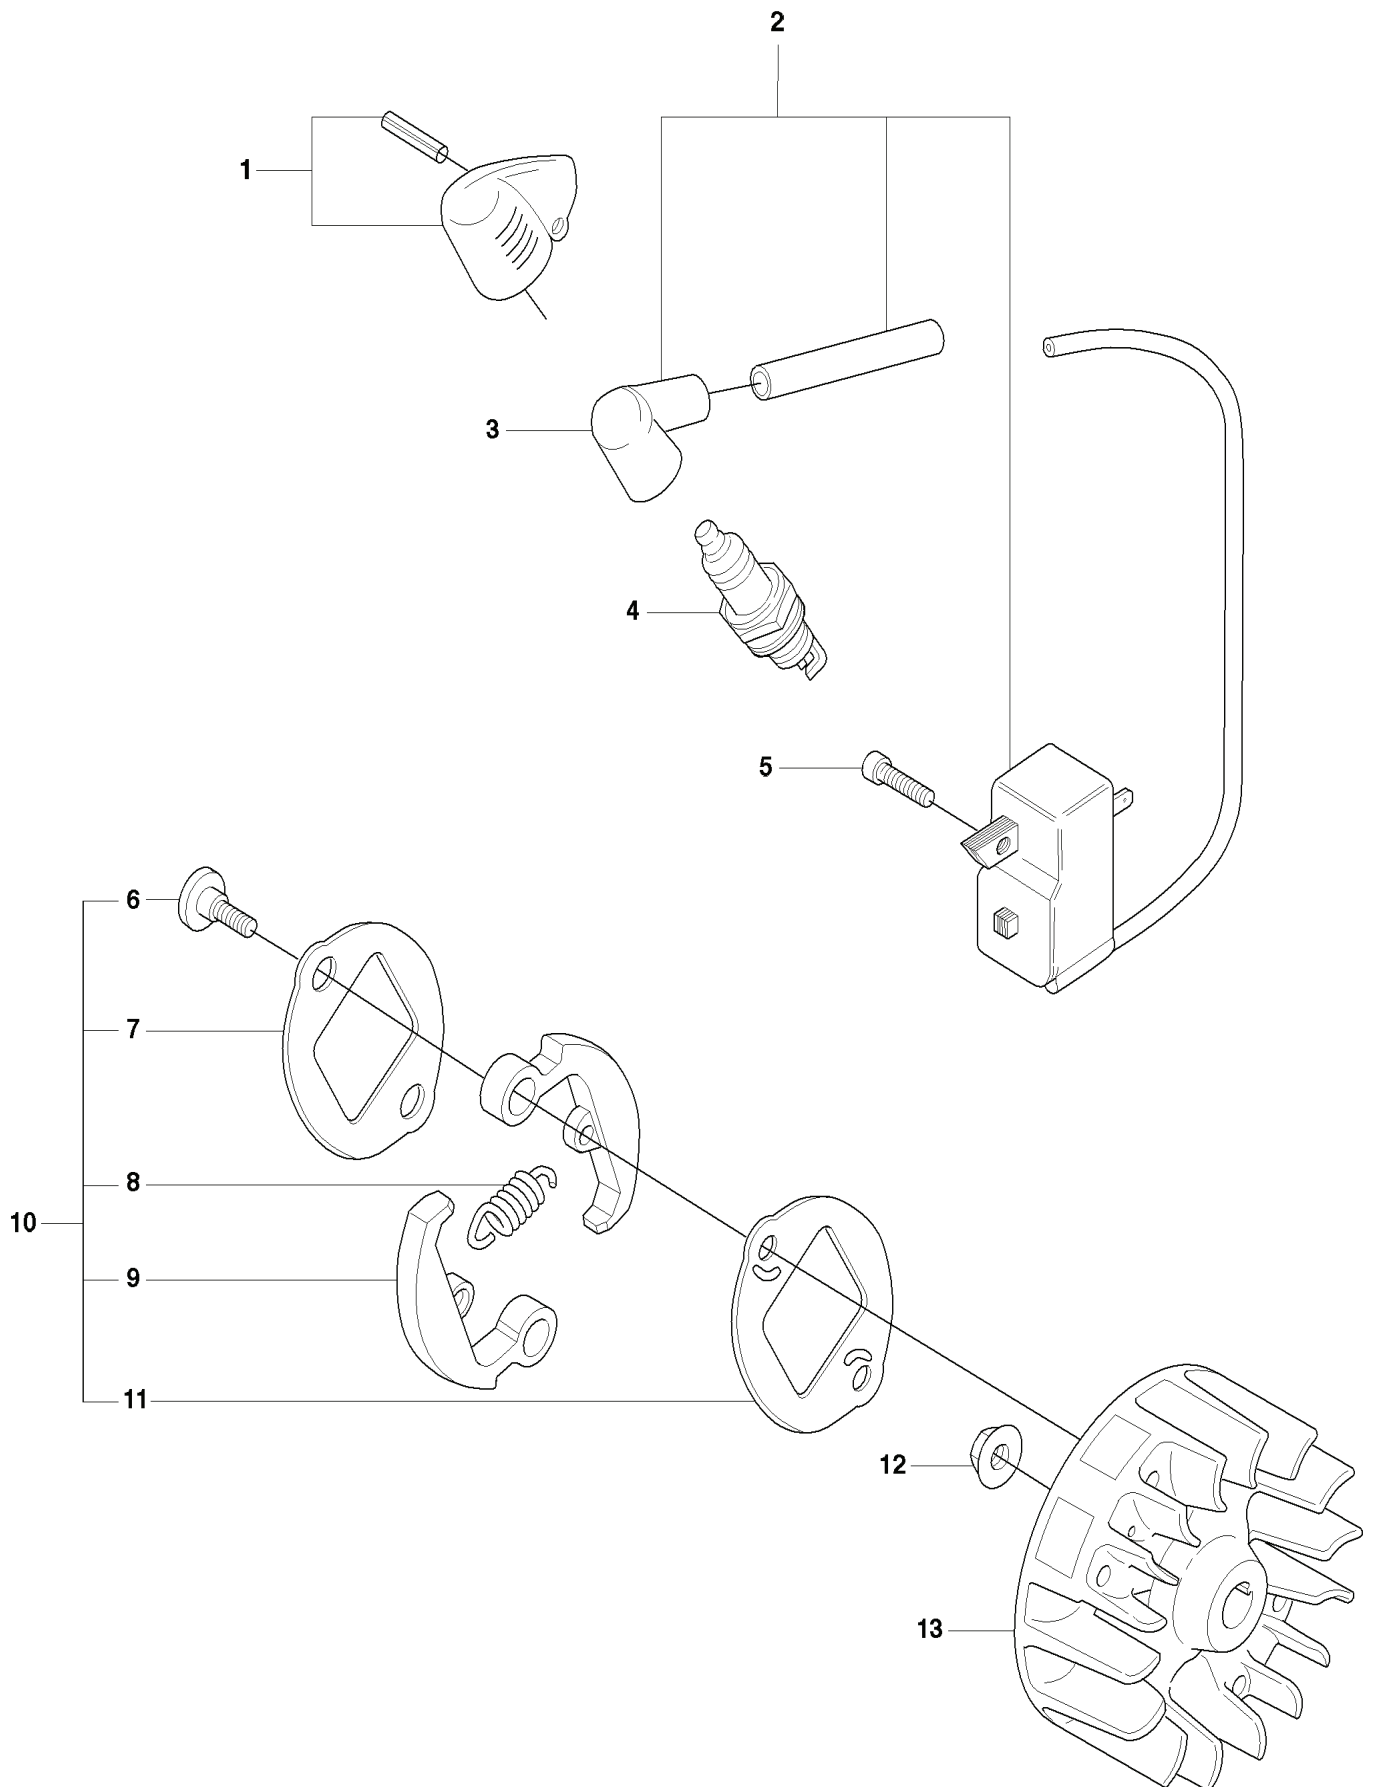

M 323C, L, LD, R, RJ, 325CX, Lx, LDx, Rx, RJx
IGNITION & CLUTCH

REF.	ART. NR	ARTIKELBESKRIVNING	ANMÄRKNING	KIT
1	537045801	KÅPA		1
2	537418701	TÄNDMODUL		1
3	537239601	TÄNDSTIFTSSKYDD		1 2
4	503235108	TÄNDSTIFT		1
4	503235111	TÄNDSTIFT		1
5	503217116	SKRUV IHST		2
6	503842902	SCREW		1 10
7	537046702	BRICKA		1 10
8	503816001	KOPPLINGSFJÄDER		1 10
9	503842801	KOPPLINGSBACK		2 10
10	537032201	KOPPLING KPL		1
11	537046802	BRICKA		1 10
12	731711651	HEXAGON NUT FLANGE		1
13	537249602	SVÄNGHJUL		1