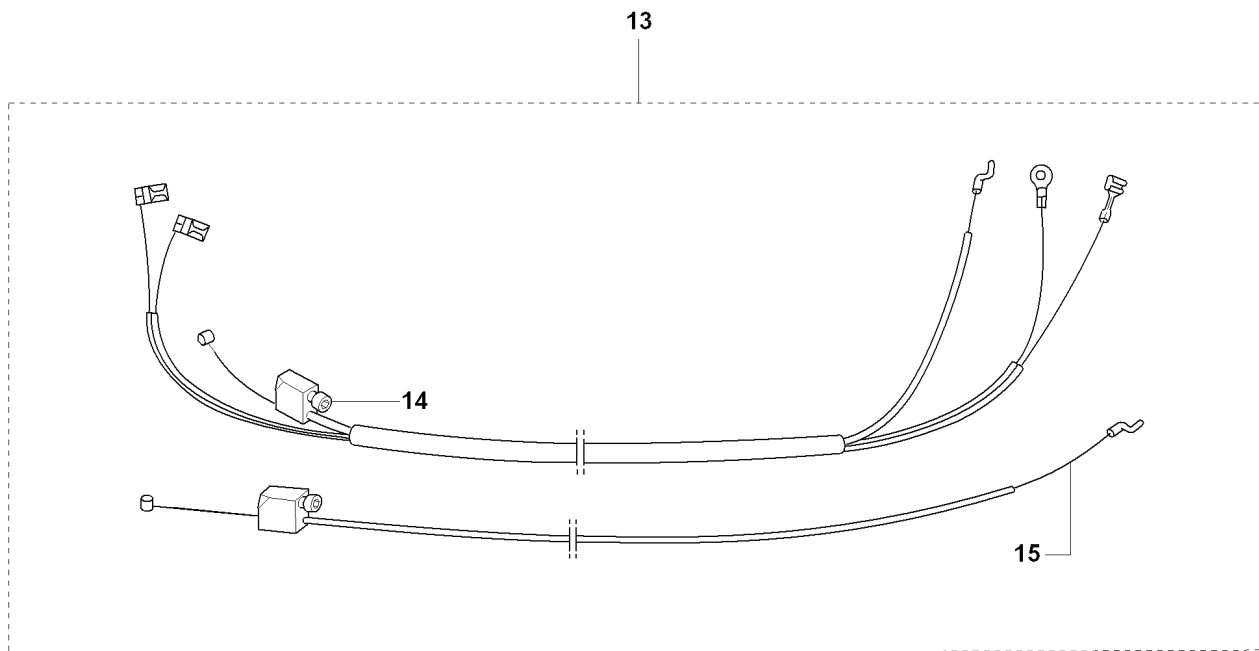

**U** 323C, L, LD, R, RJ, 325CX, Lx, LDx, Rx, RJx  
**HARNESSES**

**Duo Balance**

---

REF.	ART. NR	ARTIKELBESKRIVNING	ANMÄRKNING	KIT
1	503996101	BAND		0
2	503996103	BAND		0
3	537275901	HÖFTPUTA		0
4	502022801	KROK		0
5	502023002	LÅS		0 4
6	502023801	FJÄDER		0 4
7	502022902	KROK		0 4
8	735310920	SPÄRRYTARE		0 4
9	537113501	HÅLLARE		0
10	503996103	BAND		0
11	503996101	BAND		3
12	537175401	HÖFTPUTA		3
13	537275901	HÖFTPUTA		0

**G** 323R, 325Rx  
THROTTLE CONTROLS

---

REF.	ART. NR	ARTIKELBESKRIVNING	ANMÄRKNING	KIT
1	537424513	HANDTAG KPL		1
2	503216616	SKRUV IH SCT		2 1
3	537419001	BRYTARE		1 1
4	537160701	GASSPÄRR		1 1
5	506497701	GASREGLAGE		1 1
6	537174301	FJÄDER		1 1
7	537174201	SPRING THROTTLE TRIG		1 1
8	537160302	HANDTAGSHALVA		1 1
10	537160209	HANDTAGSHALVA		1 1
11	503221013	MUTTER (HEXAGON)		1 1
12	503200735	SKRUV IH SCFM		1
13	537424401	KABLAGE KPL		1
14	503216616	SKRUV IH SCT		1 13
15	537173901	GASVAJER KPL		1 13