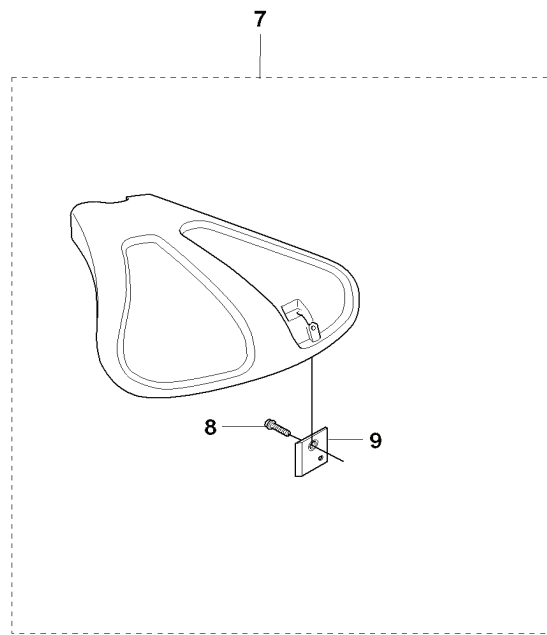

R 323C, L, LD, R, RJ, 325CX, Lx, LDx, Rx, RJx
ACCESSORIES

REF.	ART. NR	ARTIKELBESKRIVNING	ANMÄRKNING	KIT
1	537299501	SAW BLADE GUARD		1
2	725236871	SKRUV EHHM		2 1
3	537047501	ÖVERFALL		1 1
4	537293401	ADAPTER		1 1
5	502272201	SAW BLADE GUARD		1 1
6	503217516	SKRUV IHSCFT		4 1
7	537076701	TRIMSKYDD		1
8	503210716	SKRUV IH SCT		1 7
9	503798801	KNIV		1 7
10	503934202	KOMBINATIONSSKYDD		1
11	503210716	SKRUV IH SCT		1 10
12	503798801	KNIV		1 10
13	503977101	TRIMSKYDD KPL		1
14	503210716	SKRUV IH SCT		1 13
15	503798801	KNIV		1 13