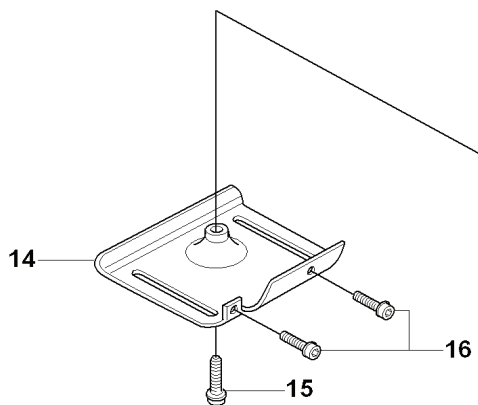

K2 323C, L, LD, R, RJ, 325CX, Lx, LDx, Rx, RJx STARTER

REF.	ART. NR	ARTIKELBESKRIVNING	ANMÄRKNING	KIT
1	503873305	STARTHAKE		2
2	735310820	SPÄRRYTTARE		1 1
3	503873601	FJÄDER		2 1
4	503873502	STARTHAKE		2 1
6	503852806	STARTAPPARAT KPL		0
7	537379302	DISTANSHYLSA		2 6
8	503217716	SKRUV IH SCT		1 6
9	503858901	STARTSNÖRE		1 6
10	537008401	STARHANDTAG		1 6
11	503964901	LINHJUL		1 6
12	503858702	STARTAPPARATHUS		1 6
13	537379302	DISTANSHYLSA		1 6
14	537034101	SKYDDSPÅLÅT		1
15	503200316	SKRUV IH SCFM		1
16	503216618	SKRUV IH SCT		1
17	503200316	SKRUV IH SCFM		2