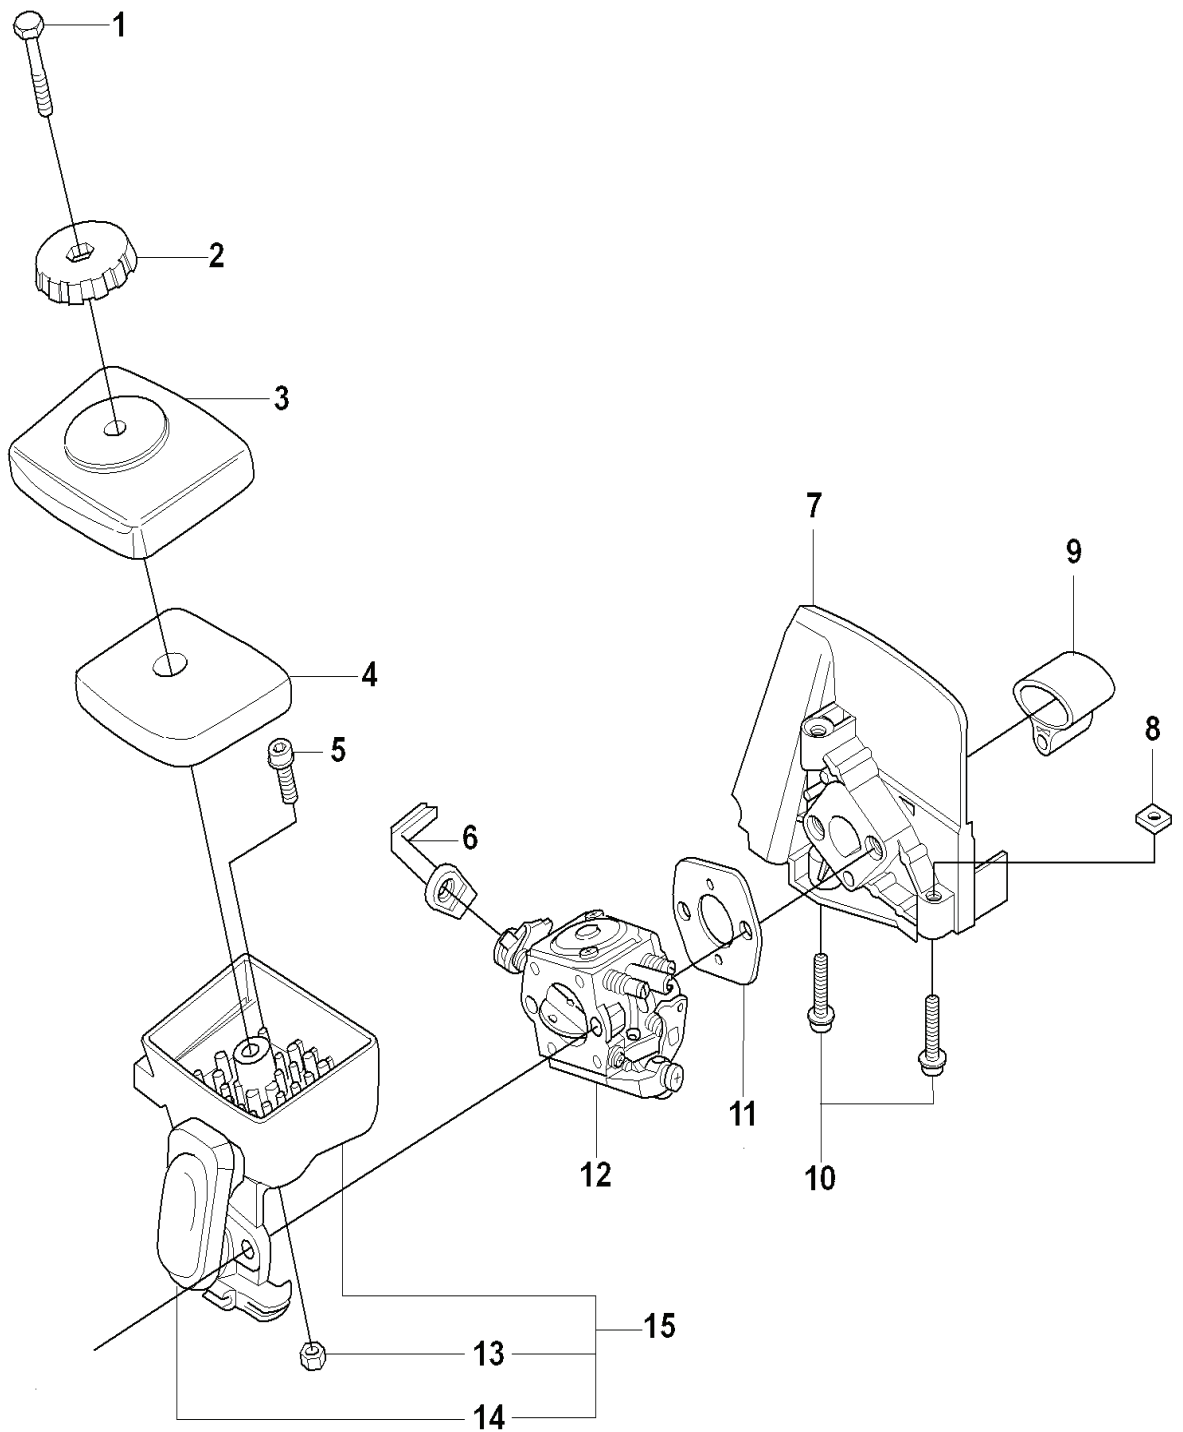

J 323C, L, LD, R, RJ, 325CX, Lx, LDx, Rx, RJx
CARBURETOR & AIRFILTER

REF.	ART. NR	ARTIKELBESKRIVNING	ANMÄRKNING	KIT
1	502206503	SKRUV EHHM		1
2	502204001	KNOPP		1
3	503888002	FILTERLOCK		1
4	537186301	LUFTFILTER		1
5	503217516	SKRUV IHSCFT		1
6	503962501	CHOKEREGLAGE		1
7	503910901	MELLANVÄGG		1
8	503226504	MUTTER 4-KANT		2
9	503942601	INSUGSRÖR		1
10	503200325	SKRUV IHSCFM		2
11	503497101	PACKNING		1
12	503283401	FÖRGASARE	Zama C1Q-EL24. NOT FOR US	1
12	576019801	FÖRGASARE	Hualong HQ-2, only option for US	1
13	731231401	MUTTER (HEXAGON)		1 15
14	503887901	NAVKAPSEL		1 15
15	503890301	FILTERHÅLLARE		1