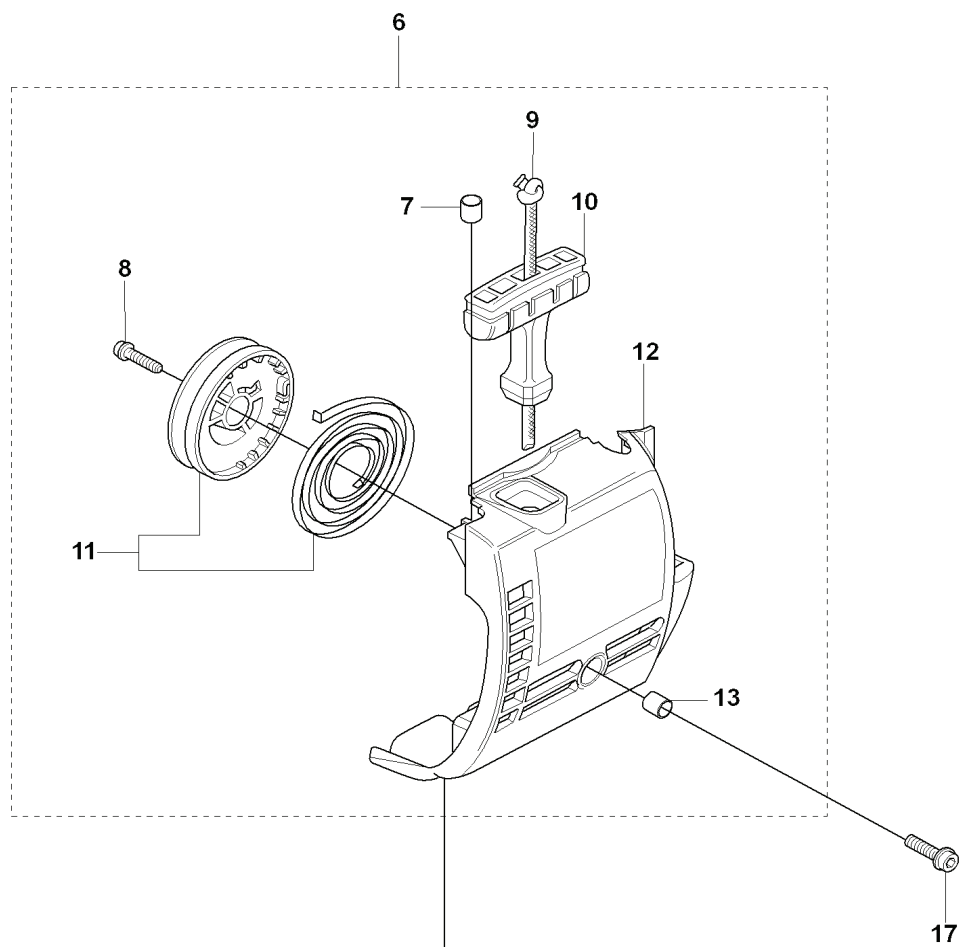

# K2 323C, L, LD, R, RJ, 325CX, Lx, LDx, Rx, RJx STARTER

---

REF.	ART. NR	ARTIKELBESKRIVNING	ANMÄRKNING	KIT
1	503873305	STARTHAKE		2
2	735310820	SPÄRRYTTARE		1 1
3	503873601	FJÄDER		2 1
4	503873502	STARTHAKE		2 1
6	503852806	STARTAPPARAT KPL		0
7	537379302	DISTANSHYLSA		2 6
8	503217716	SKRUV IH SCT		1 6
9	503858901	STARTSNÖRE		1 6
10	537008401	STARHANDTAG		1 6
11	503964901	LINHJUL		1 6
12	503858702	STARTAPPARATHUS		1 6
13	537379302	DISTANSHYLSA		1 6
14	537034101	SKYDDSPÅLÅT		1
15	503200316	SKRUV IH SCFM		1
16	503216618	SKRUV IH SCT		1
17	503200316	SKRUV IH SCFM		2

**E** 323R, 325Rx  
SHAFT & HANDLE

REF.	ART. NR	ARTIKELBESKRIVNING	ANMÄRKNING	KIT
1	725238651	SKRUV EHHM		1
2	502203801	KNOPP		1
3	503722901	KÅPA		1
4	503724309	HANDLEBAR		1
5	537172801	HANDTAG		1 4
6	537172901	KÅPA		1 4
7	731231401	MUTTER (HEXAGON)		1 4
8	503750001	STYRHÅLLARE		1 4
9	502211201	KLAMMER		1 4
10	503200245	SKRUV IHSCFM		1 4
11	503888801	RÖR		1
12	502211201	KLAMMER		1
13	503882301	FÄSTE		1
14	503200716	SKRUV IHSCFM		1
15	503941001	KROK		1
16	503217525	SKRUV IHSCFT		2
17	502197101	MUTTER 4-KANT		1
18	731231401	MUTTER (HEXAGON)		1
19	537234801	DRIVAXEL		1
20	735311200	SPÄRRING		1
21	537237501	KOPPLINGSTRUMMA KPL		1
22	537294801	DEKAL		1

**M** 323C, L, LD, R, RJ, 325CX, Lx, LDx, Rx, RJx  
IGNITION & CLUTCH

---

REF.	ART. NR	ARTIKELBESKRIVNING	ANMÄRKNING	KIT
1	537045801	KÅPA		1
2	537418701	TÄNDMODUL		1
3	537239601	TÄNDSTIFTSSKYDD		1 2
4	503235108	TÄNDSTIFT		1
4	503235111	TÄNDSTIFT		1
5	503217116	SKRUV IHST		2
6	503842902	SCREW		1 10
7	537046702	BRICKA		1 10
8	503816001	KOPPLINGSFJÄDER		1 10
9	503842801	KOPPLINGSBACK		2 10
10	537032201	KOPPLING KPL		1
11	537046802	BRICKA		1 10
12	731711651	HEXAGON NUT FLANGE		1
13	537249602	SVÄNGHJUL		1