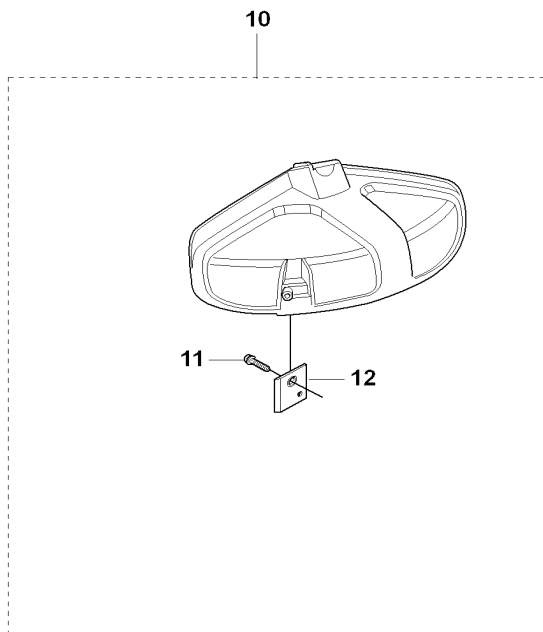

R 323C, L, LD, R, RJ, 325CX, Lx, LDx, Rx, RJx
ACCESSORIES

REF.	ART. NR	ARTIKELBESKRIVNING	ANMÄRKNING	KIT
1	537299501	SAW BLADE GUARD		1
2	725236871	SKRUV EHHM		2 1
3	537047501	ÖVERFALL		1 1
4	537293401	ADAPTER		1 1
5	502272201	SAW BLADE GUARD		1 1
6	503217516	SKRUV IHSCFT		4 1
7	537076701	TRIMSKYDD		1
8	503210716	SKRUV IH SCT		1 7
9	503798801	KNIV		1 7
10	503934202	KOMBINATIONSSKYDD		1
11	503210716	SKRUV IH SCT		1 10
12	503798801	KNIV		1 10
13	503977101	TRIMSKYDD KPL		1
14	503210716	SKRUV IH SCT		1 13
15	503798801	KNIV		1 13