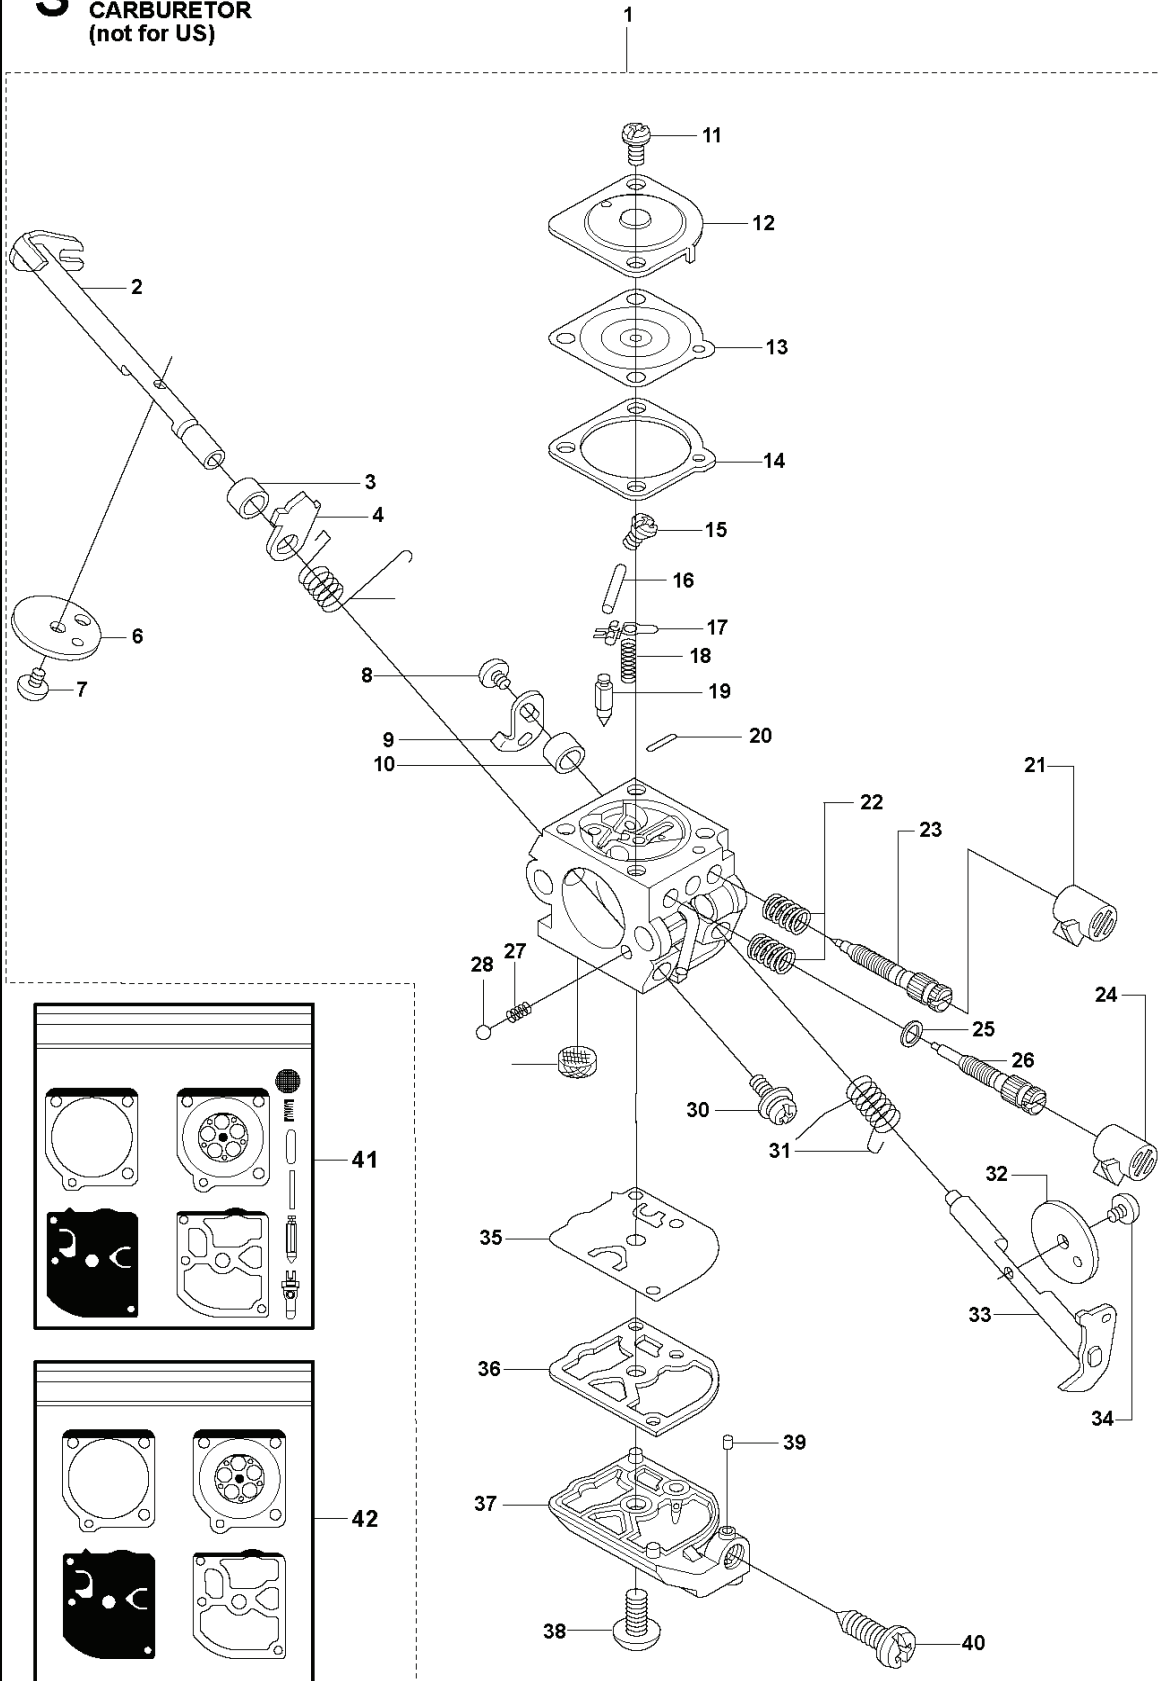

S 323C, L, LD, R, RJ, 325CX, Lx, LDx, Rx, RJx
CARBURETOR
(not for US)

REF.	ART. NR	ARTIKELBESKRIVNING	ANMÄRKNING	KIT
1	503283401	FÖRGASARE		0
2	537370301	VENTIL		1 1
3	503481901	KRAGE		1 1
4	537049001	HÄVARM		1 1
5	537021001	FJÄDER		1 1
6	537370301	VENTIL		1 1
7	503481801	SCREW		1 1
8	503479001	SCREW		1 1
9	537019801	HÄVARM		1 1
10	503478901	KRAGE		1 1
11	503480501	SCREW		2 1
12	503974301	KÅPA		1 1
13	537048901	MEMBRAN		1. 41. 42
14	537020401	PACKNING		1. 41. 42
15	503480101	SCREW		1 1
16	503480001	PIN RETAINING SCREW		1 1.41
17	503665901	HÄVARM		1 1.41
18	537020301	FJÄDER		1 1.41
19	503479701	VENTIL		1 1.41
20	537020801	PLUGG		1 1.41
21	537021601	LIMITER CAP		1 1
22	503480801	FJÄDER		1 1
23	537127801	SCREW		1 1
24	537021601	LIMITER CAP		1 1
25	503974001	BRICKA		1 1
26	537020601	SCREW		1 1
27	537012601	FJÄDER		1 1
28	537012501	KJULA		1 1
29	503535701	SIL		1 1.41
30	503755301	SCREW		1 1
31	537019701	FJÄDER		1 1
32	537019901	VENTIL		1 1
33	537019601	AXEL KPL		1 1
34	503479201	SCREW		1 1
35	537020001	DIAPHRAGM PUMP		1. 41. 42
36	537020101	PACKNING		1. 41. 42
37	537020201	KÅPA		1 1
38	503479601	SCREW		1 1
39	503481101	PIECE		1 1
40	537020701	SCREW		1 1
41	531004553	PACKNINGSSATS		1
42	531004552	PACKNINGSSATS		1