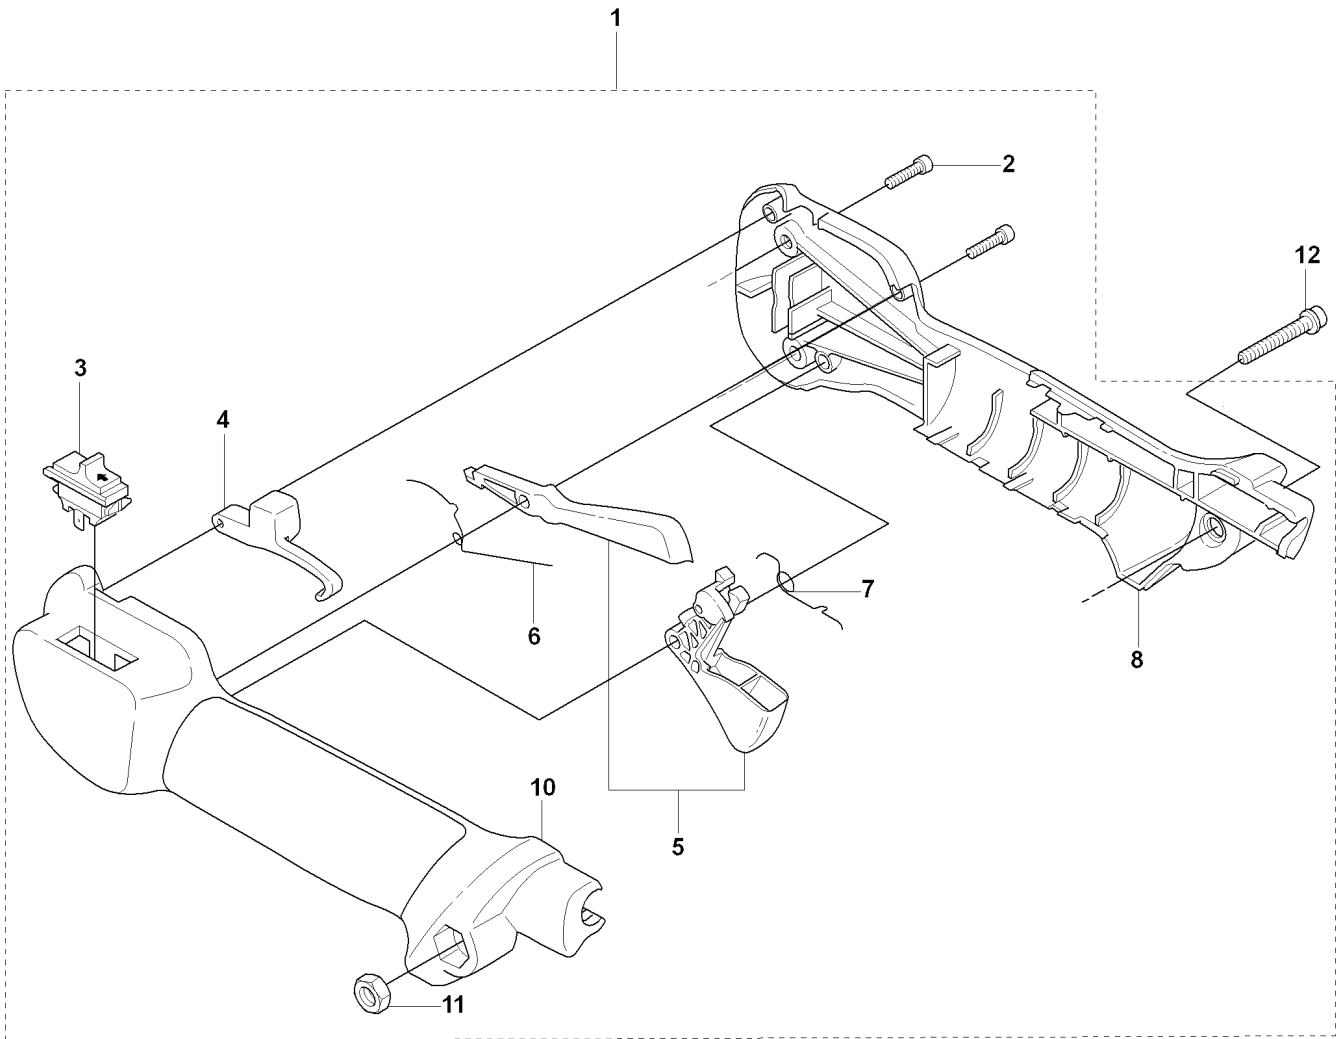

G 323R, 325Rx
THROTTLE CONTROLS

REF.	ART. NR	ARTIKELBESKRIVNING	ANMÄRKNING	KIT
1	537424513	HANDTAG KPL		1
2	503216616	SKRUV IH SCT		2 1
3	537419001	BRYTARE		1 1
4	537160701	GASSPÄRR		1 1
5	506497701	GASREGLAGE		1 1
6	537174301	FJÄDER		1 1
7	537174201	SPRING THROTTLE TRIG		1 1
8	537160302	HANDTAGSHALVA		1 1
10	537160209	HANDTAGSHALVA		1 1
11	503221013	MUTTER (HEXAGON)		1 1
12	503200735	SKRUV IH SCFM		1
13	537424401	KABLAGE KPL		1
14	503216616	SKRUV IH SCT		1 13
15	537173901	GASVAJER KPL		1 13