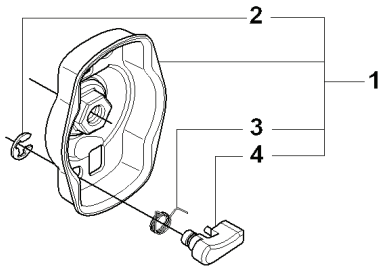

K2 323C, L, LD, R, RJ, 325CX, Lx, LDx, Rx, RJx STARTER

REF.	ART. NR	ARTIKELBESKRIVNING	ANMÄRKNING	KIT
1	503873305	STARTHAKE		2
2	735310820	SPÄRRYTTARE		1 1
3	503873601	FJÄDER		2 1
4	503873502	STARTHAKE		2 1
6	503852806	STARTAPPARAT KPL		0
7	537379302	DISTANSHYLSA		2 6
8	503217716	SKRUV IH SCT		1 6
9	503858901	STARTSNÖRE		1 6
10	537008401	STARHANDTAG		1 6
11	503964901	LINHJUL		1 6
12	503858702	STARTAPPARATHUS		1 6
13	537379302	DISTANSHYLSA		1 6
14	537034101	SKYDDSPÅLÅT		1
15	503200316	SKRUV IH SCFM		1
16	503216618	SKRUV IH SCT		1
17	503200316	SKRUV IH SCFM		2