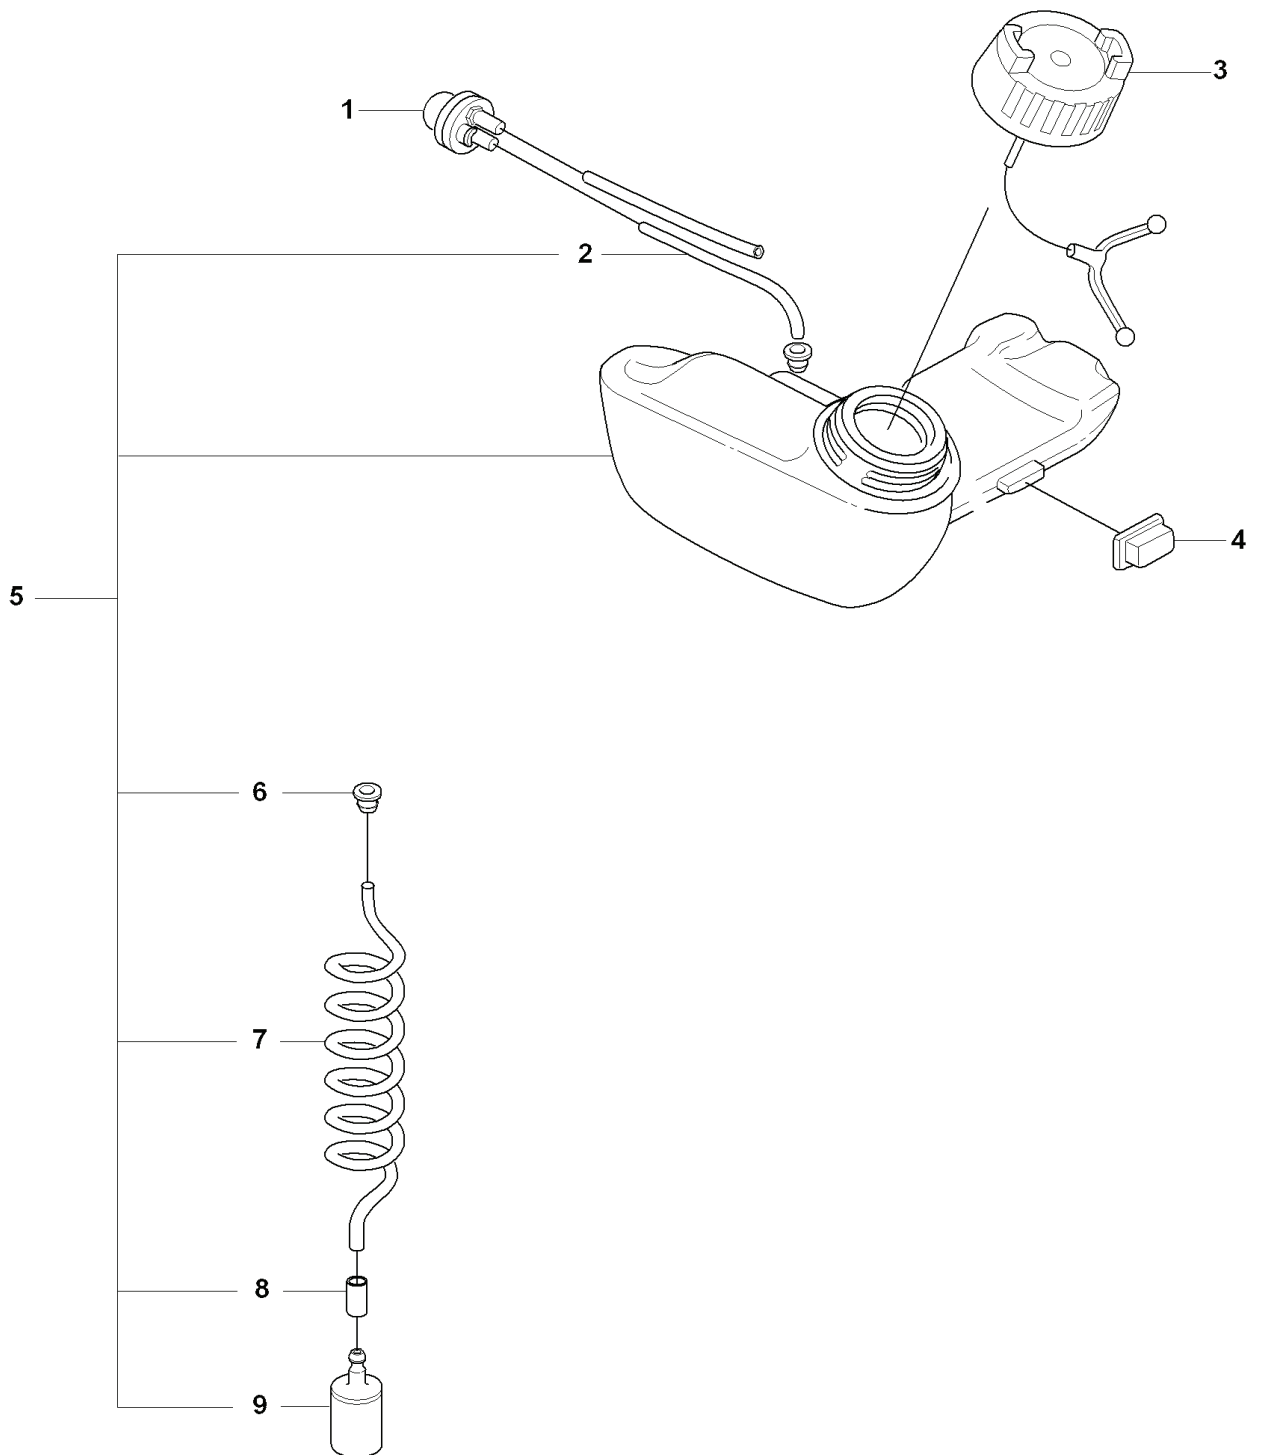

L 323C, L, LD, R, RJ, 325CX, Lx, LDx, Rx, RJx
FUEL TANK

REF.	ART. NR	ARTIKELBESKRIVNING	ANMÄRKNING	KIT
1	503936601	PURGE		1
2	537042401	BRÄNSLESLANG		2 5
3	503911802	TANKLOCK		1
4	503911001	UPPHÄNGNING		4
5	537068602	BRÄNSLETANK		1
6	503735801	BUSHING		2 5
7	544325001	BRÄNSLESLANG		1 5
8	504022401	SLANGKLÄMMA		1 5
9	503443201	BRÄNSLEFILTER		1 5