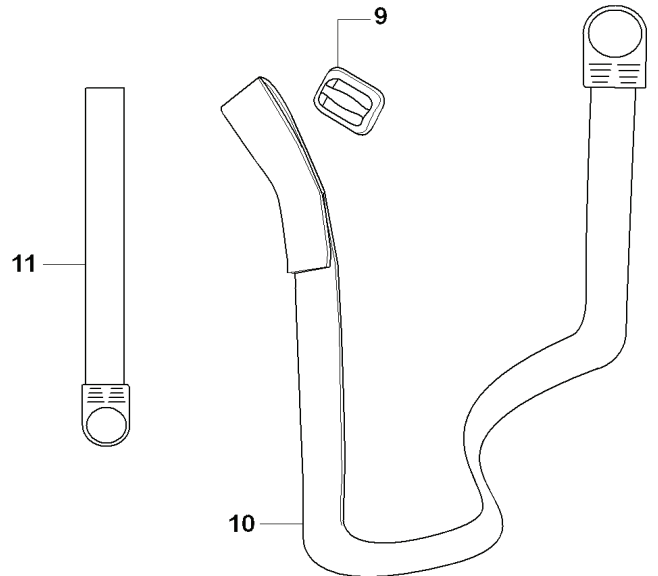

**T** 323C, L, LD, R, RJ, 325CX, Lx, LDx, Rx, RJx  
**ACCESSORIES**

---

REF.	ART. NR	ARTIKELBESKRIVNING	ANMÄRKNING	KIT
1	531009248	FILTEROLJA		1
2	502285901	STOPP		1
3	501600203	SKRUVMEJSEL		1
4	502114602	HYLSNYCKEL		1
5	502215801	SKIFTNYCKEL		1
6	537353601	ÖGLA		1
7	537130402	KNOPP		0
8	537350101	ÖGLA		0 6
9	725233151	SCREW		1
10	503976401	FETT		1
11	537312901	TRANSPORTSKYDD		1
12	503734001	FRONT PIECE		0
13	503734102	SPÄNNE		0
14	502022802	UPPHÄNGNINGSKROK		1
15	537216201	SELE		1
15	537216202	SELE		0

**P** 326  
CRANK CASE

---

REF.	ART. NR	ARTIKELBESKRIVNING	ANMÄRKNING	KIT
1	537309601	HYLSA		1
2	503216825	SKRUV IHSCFT		2 1
3	537041207	KOPPLINGSKÅPA		1
4	537073601	FJADER		1 3
5	537425001	SKYDDSPLÅT		1 3
6	537041103	VEVHUS		1
7	503216618	SKRUV IHSC		3 6
8	503200316	SKRUV IHSCFM		7 6
9	503200316	SKRUV IHSCFM		1 3

**U** 323C, L, LD, R, RJ, 325CX, Lx, LDx, Rx, RJx  
**HARNESSES**

**Duo Balance**

---

REF.	ART. NR	ARTIKELBESKRIVNING	ANMÄRKNING	KIT
1	503996101	BAND		0
2	503996103	BAND		0
3	537275901	HÖFTPUTA		0
4	502022801	KROK		0
5	502023002	LÅS		0 4
6	502023801	FJÄDER		0 4
7	502022902	KROK		0 4
8	735310920	SPÄRRYTARE		0 4
9	537113501	HÅLLARE		0
10	503996103	BAND		0
11	503996101	BAND		3
12	537175401	HÖFTPUTA		3
13	537275901	HÖFTPUTA		0