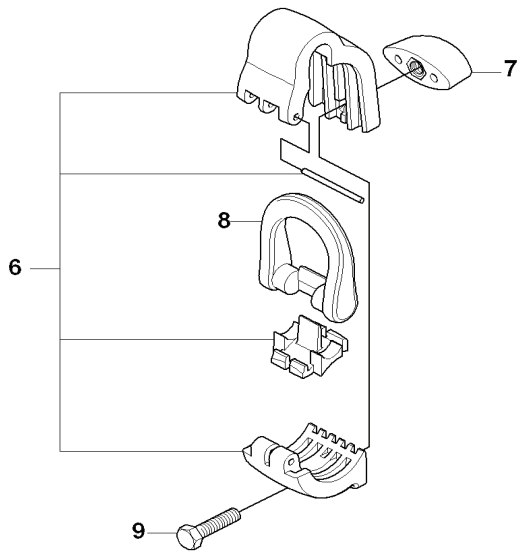

# K1 323C, L, LD, R, RJ, 325CX, Lx, LDx, Rx, RJx STARTER

REF.	ART. NR	ARTIKELBESKRIVNING	ANMÄRKNING	KIT
1	503873305	STARTHAKE		1
2	735310820	SPÄRRYTTARE		2 1
3	503873601	FJÄDER		2 1
4	503873502	STARTHAKE		2 1
5	544071102	STARTAPPARAT KPL		1
6	503217725	SKRUV IH SCT		1 5
7	544038702	MEDBRINGARE		1 5
8	544038802	FJÄDER		1 5
9	544166501	LINHJUL KPL		1 5
10	544038601	LINHJUL		1 5.9
11	503859001	RETURFJÄDER		1 5.9
12	537353404	DEKAL		1
12	537353405	DEKAL		1
12	537353407	DEKAL		1
12	537353408	DEKAL		1
12	537353414	DEKAL		1
12	537353416	DEKAL		1
12	537353412	DEKAL		1
12	537353413	DEKAL		1
12	537353418	DEKAL		1
13	537379302	DISTANSHYLSA		2
14	503858901	STARTSNÖRE		1 5
15	537008401	STARHANDTAG		1 5
16	537411601	STARTAPPARATHUS		1 5
17	537379302	DISTANSHYLSA		1 5
18	503216820	SKRUV IH SCFT		1
18	503200316	SKRUV IH SCFM		1
19	537034101	SKYDDSPÅT		1
20	503216618	SKRUV IH SCT		1
21	503200316	SKRUV IH SCFM		1

**R** 323C, L, LD, R, RJ, 325CX, Lx, LDx, Rx, RJx  
ACCESSORIES

---

REF.	ART. NR	ARTIKELBESKRIVNING	ANMÄRKNING	KIT
1	537299501	SAW BLADE GUARD		1
2	725236871	SKRUV EHHM		2 1
3	537047501	ÖVERFALL		1 1
4	537293401	ADAPTER		1 1
5	502272201	SAW BLADE GUARD		1 1
6	503217516	SKRUV IHSCFT		4 1
7	537076701	TRIMSKYDD		1
8	503210716	SKRUV IH SCT		1 7
9	503798801	KNIV		1 7
10	503934202	KOMBINATIONSSKYDD		1
11	503210716	SKRUV IH SCT		1 10
12	503798801	KNIV		1 10
13	503977101	TRIMSKYDD KPL		1
14	503210716	SKRUV IH SCT		1 13
15	503798801	KNIV		1 13

**T** 323C, L, LD, R, RJ, 325CX, Lx, LDx, Rx, RJx  
**ACCESSORIES**

---

REF.	ART. NR	ARTIKELBESKRIVNING	ANMÄRKNING	KIT
1	531009248	FILTEROLJA		1
2	502285901	STOPP		1
3	501600203	SKRUVMEJSEL		1
4	502114602	HYLSNYCKEL		1
5	502215801	SKIFTNYCKEL		1
6	537353601	ÖGLA		1
7	537130402	KNOPP		0
8	537350101	ÖGLA		0 6
9	725233151	SCREW		1
10	503976401	FETT		1
11	537312901	TRANSPORTSKYDD		1
12	503734001	FRONT PIECE		0
13	503734102	SPÄNNE		0
14	502022802	UPPHÄNGNINGSKROK		1
15	537216201	SELE		1
15	537216202	SELE		0