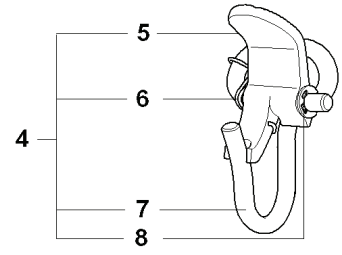

**U** 323C, L, LD, R, RJ, 325CX, Lx, LDx, Rx, RJx  
**HARNESSES**

**Duo Balance**

---

REF.	ART. NR	ARTIKELBESKRIVNING	ANMÄRKNING	KIT
1	503996101	BAND		0
2	503996103	BAND		0
3	537275901	HÖFTPUTA		0
4	502022801	KROK		0
5	502023002	LÅS		0 4
6	502023801	FJÄDER		0 4
7	502022902	KROK		0 4
8	735310920	SPÄRRYTARE		0 4
9	537113501	HÅLLARE		0
10	503996103	BAND		0
11	503996101	BAND		3
12	537175401	HÖFTPUTA		3
13	537275901	HÖFTPUTA		0