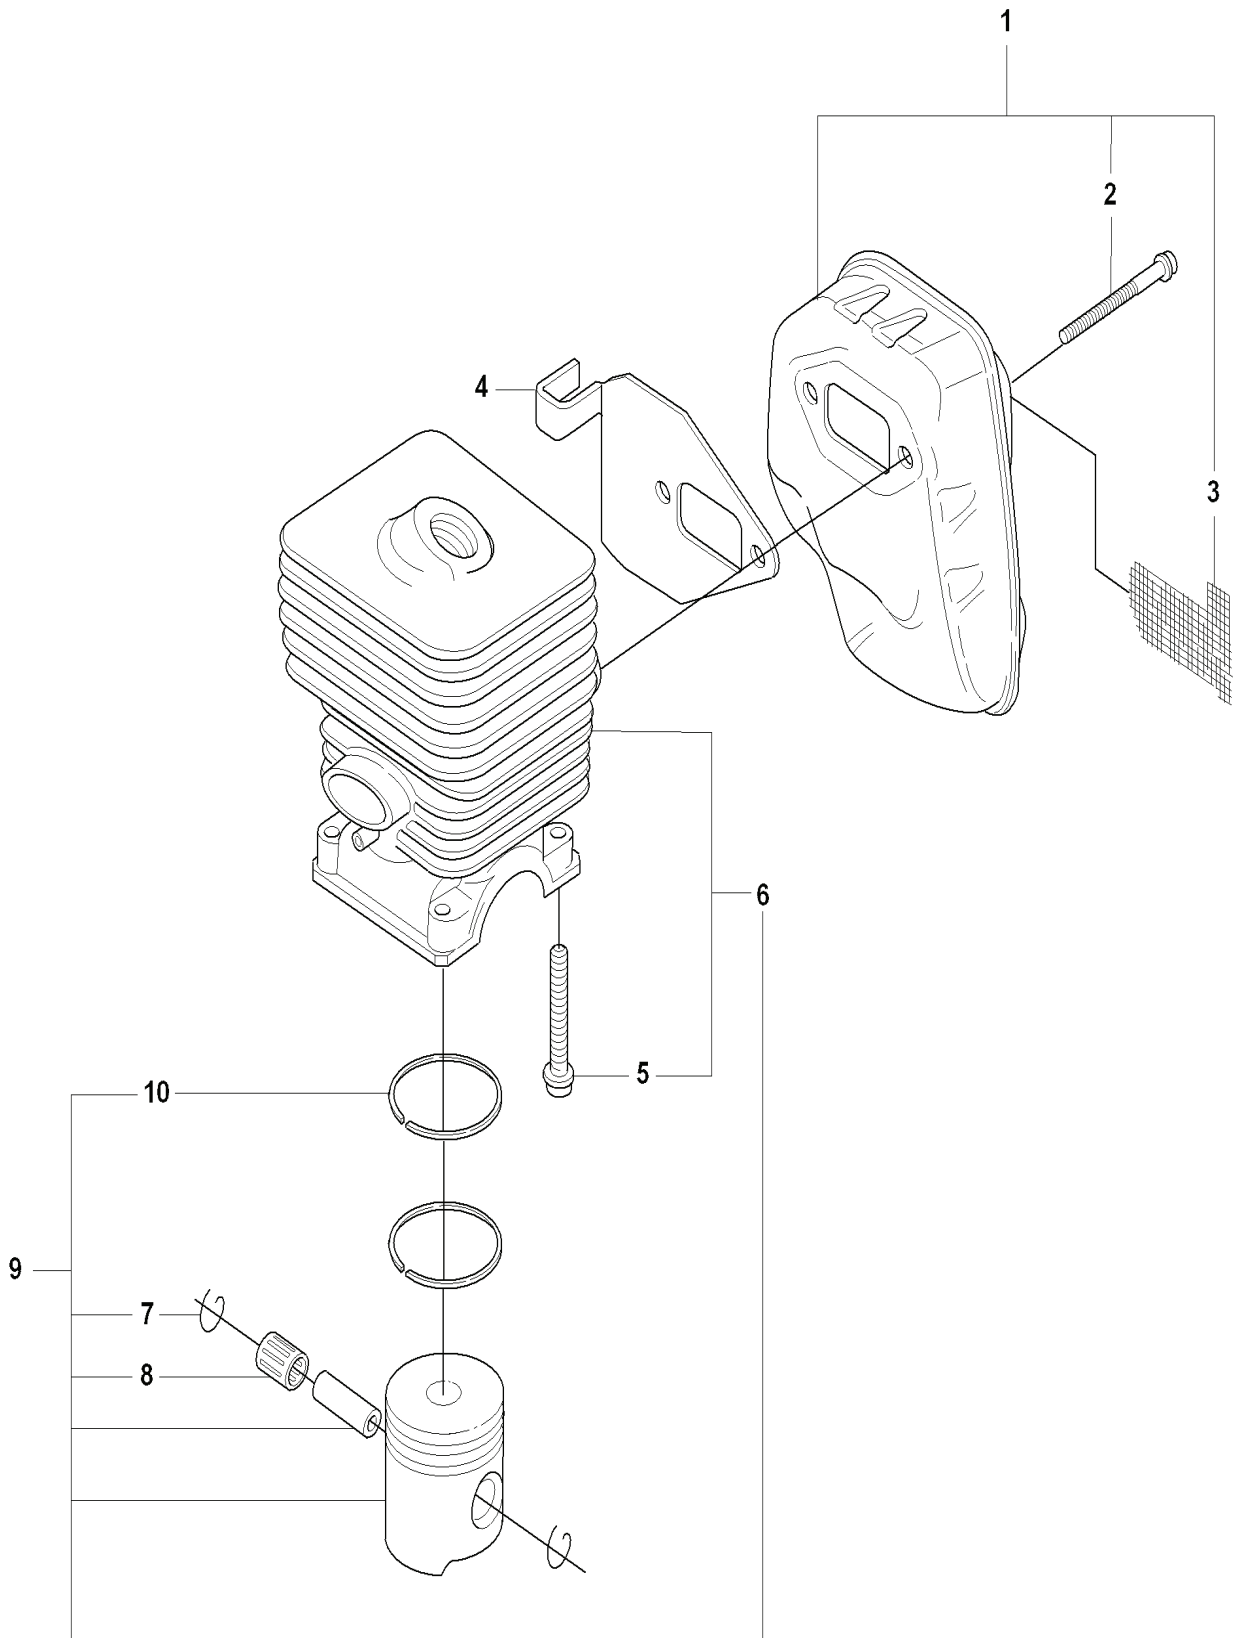

N 323C, L, LD, R, RJ, 325CX, Lx, LDx, Rx, RJx
CYLINDER PISTON & MUFFLER

REF.	ART. NR	ARTIKELBESKRIVNING	ANMÄRKNING	KIT	
1	537161901	LJUDDÄMPARE KPL		1	
2	502078101	SKRUV EHHFM		2	1
3	503871701	GNISTFÅNGARNÄT		1	1
4	537014101	PACKNING		1	
5	503200735	SKRUV IHSCFM		4	6
6	537032008	CYLINDER		1	
7	737440800	SPÄRRING		1	9
8	503712201	LAGER		1	9
9	537405902	KOLV		1	6
10	537406201	KOLVRING		2	9