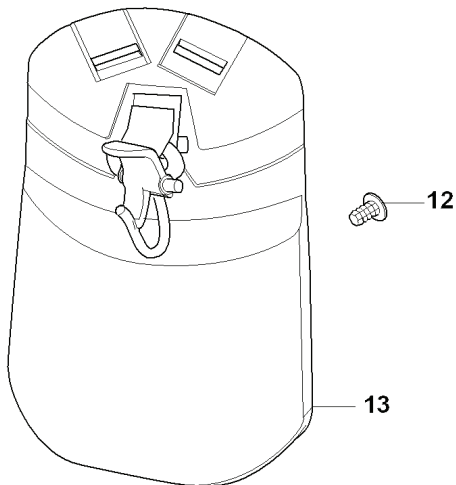

**P** 326  
CRANK CASE

---

REF.	ART. NR	ARTIKELBESKRIVNING	ANMÄRKNING	KIT
1	537309601	HYLSA		1
2	503216825	SKRUV IHSCFT		2 1
3	537041207	KOPPLINGSKÅPA		1
4	537073601	FJADER		1 3
5	537425001	SKYDDSPLÅT		1 3
6	537041103	VEVHUS		1
7	503216618	SKRUV IHSC		3 6
8	503200316	SKRUV IHSCFM		7 6
9	503200316	SKRUV IHSCFM		1 3

**U** 323C, L, LD, R, RJ, 325CX, Lx, LDx, Rx, RJx  
**HARNESSES**

**Duo Balance**

---

REF.	ART. NR	ARTIKELBESKRIVNING	ANMÄRKNING	KIT
1	503996101	BAND		0
2	503996103	BAND		0
3	537275901	HÖFTPUTA		0
4	502022801	KROK		0
5	502023002	LÅS		0 4
6	502023801	FJÄDER		0 4
7	502022902	KROK		0 4
8	735310920	SPÄRRYTARE		0 4
9	537113501	HÅLLARE		0
10	503996103	BAND		0
11	503996101	BAND		3
12	537175401	HÖFTPUTA		3
13	537275901	HÖFTPUTA		0