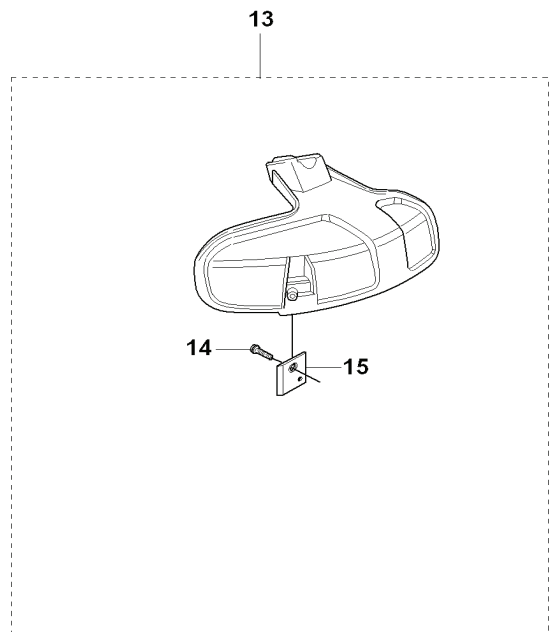

R 323C, L, LD, R, RJ, 325CX, Lx, LDx, Rx, RJx
ACCESSORIES

REF.	ART. NR	ARTIKELBESKRIVNING	ANMÄRKNING	KIT
1	537299501	SAW BLADE GUARD		1
2	725236871	SKRUV EHHM		2 1
3	537047501	ÖVERFALL		1 1
4	537293401	ADAPTER		1 1
5	502272201	SAW BLADE GUARD		1 1
6	503217516	SKRUV IHSCFT		4 1
7	537076701	TRIMSKYDD		1
8	503210716	SKRUV IH SCT		1 7
9	503798801	KNIV		1 7
10	503934202	KOMBINATIONSSKYDD		1
11	503210716	SKRUV IH SCT		1 10
12	503798801	KNIV		1 10
13	503977101	TRIMSKYDD KPL		1
14	503210716	SKRUV IH SCT		1 13
15	503798801	KNIV		1 13