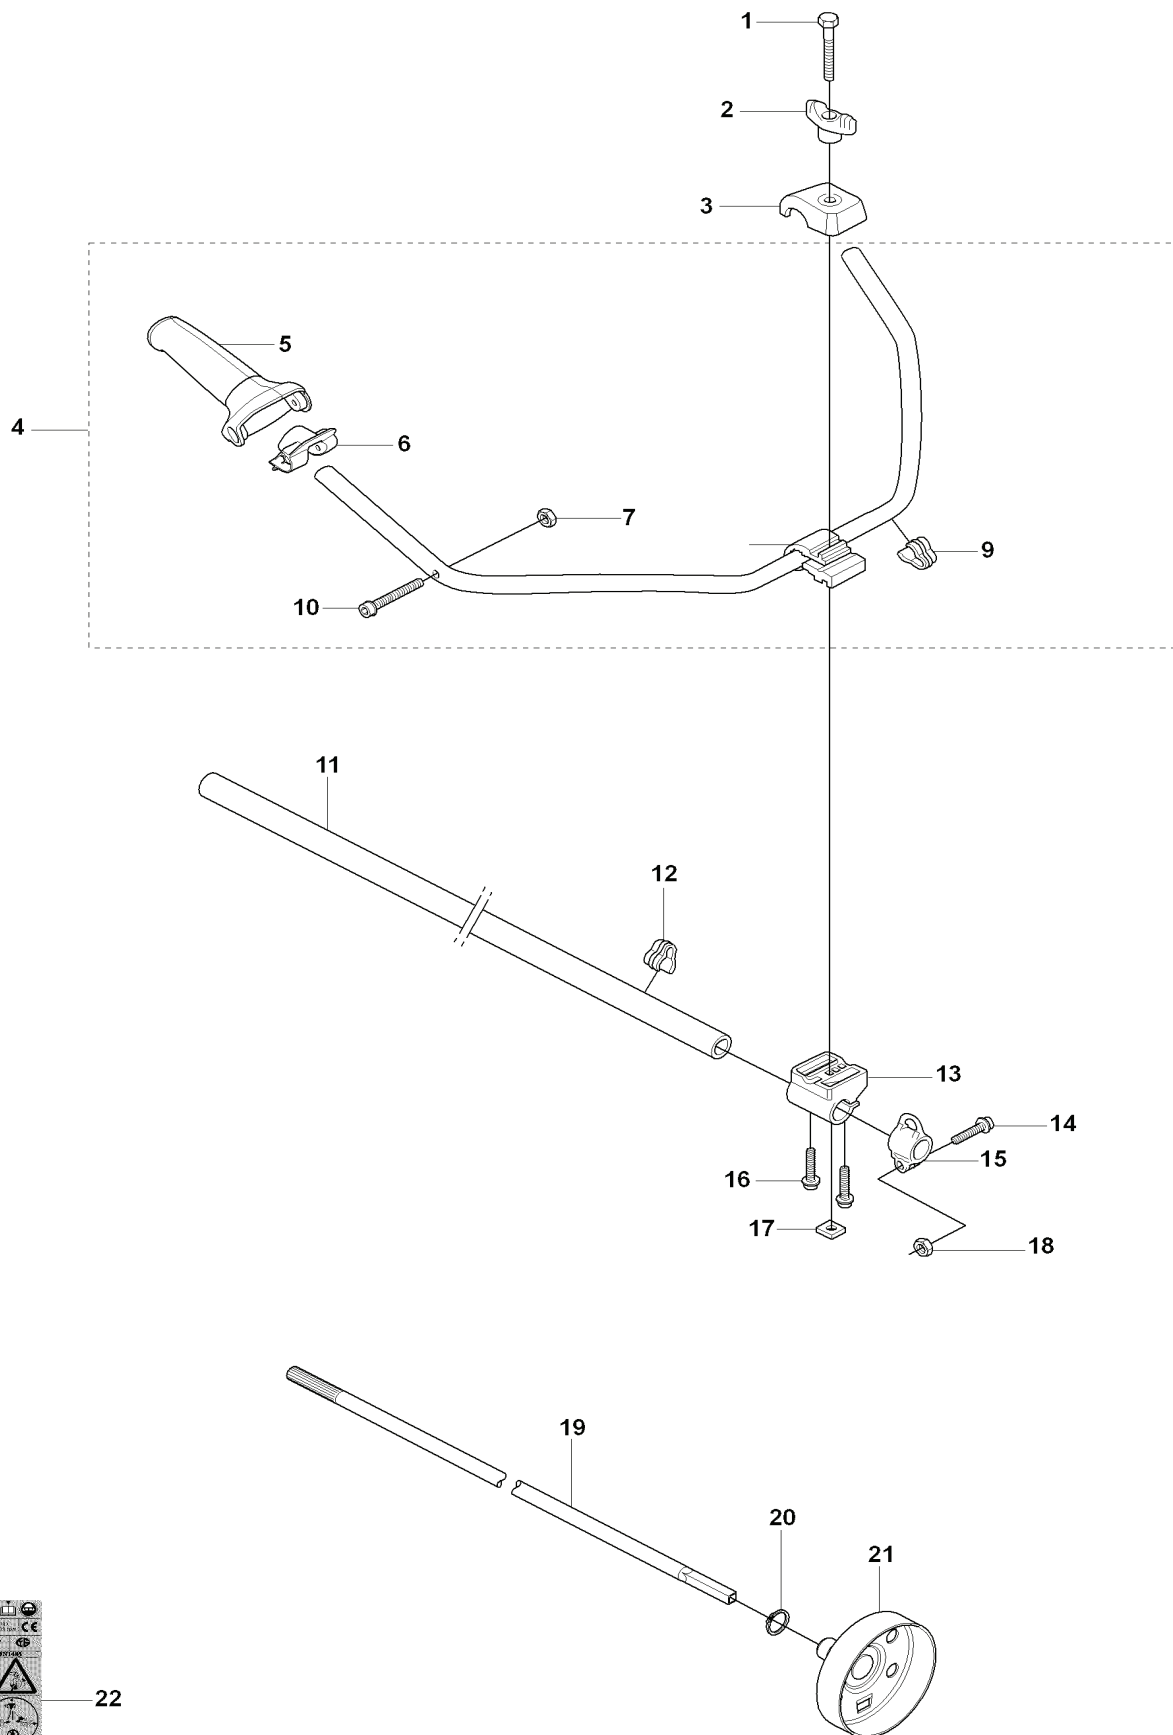

# K2 323C, L, LD, R, RJ, 325CX, Lx, LDx, Rx, RJx STARTER

---

REF.	ART. NR	ARTIKELBESKRIVNING	ANMÄRKNING	KIT
1	503873305	STARTHAKE		2
2	735310820	SPÄRRYTTARE		1 1
3	503873601	FJÄDER		2 1
4	503873502	STARTHAKE		2 1
6	503852806	STARTAPPARAT KPL		0
7	537379302	DISTANSHYLSA		2 6
8	503217716	SKRUV IH SCT		1 6
9	503858901	STARTSNÖRE		1 6
10	537008401	STARHANDTAG		1 6
11	503964901	LINHJUL		1 6
12	503858702	STARTAPPARATHUS		1 6
13	537379302	DISTANSHYLSA		1 6
14	537034101	SKYDDSPÅLÅT		1
15	503200316	SKRUV IH SCFM		1
16	503216618	SKRUV IH SCT		1
17	503200316	SKRUV IH SCFM		2

**E** 323R, 325Rx  
SHAFT & HANDLE

REF.	ART. NR	ARTIKELBESKRIVNING	ANMÄRKNING	KIT
1	725238651	SKRUV EHHM		1
2	502203801	KNOPP		1
3	503722901	KÅPA		1
4	503724309	HANDLEBAR		1
5	537172801	HANDTAG		1 4
6	537172901	KÅPA		1 4
7	731231401	MUTTER (HEXAGON)		1 4
8	503750001	STYRHÅLLARE		1 4
9	502211201	KLAMMER		1 4
10	503200245	SKRUV IHSCFM		1 4
11	503888801	RÖR		1
12	502211201	KLAMMER		1
13	503882301	FÄSTE		1
14	503200716	SKRUV IHSCFM		1
15	503941001	KROK		1
16	503217525	SKRUV IHSCFT		2
17	502197101	MUTTER 4-KANT		1
18	731231401	MUTTER (HEXAGON)		1
19	537234801	DRIVAXEL		1
20	735311200	SPÄRRING		1
21	537237501	KOPPLINGSTRUMMA KPL		1
22	537294801	DEKAL		1

**T** 323C, L, LD, R, RJ, 325CX, Lx, LDx, Rx, RJx  
**ACCESSORIES**

---

REF.	ART. NR	ARTIKELBESKRIVNING	ANMÄRKNING	KIT
1	531009248	FILTEROLJA		1
2	502285901	STOPP		1
3	501600203	SKRUVMEJSEL		1
4	502114602	HYLSNYCKEL		1
5	502215801	SKIFTNYCKEL		1
6	537353601	ÖGLA		1
7	537130402	KNOPP		0
8	537350101	ÖGLA		0 6
9	725233151	SCREW		1
10	503976401	FETT		1
11	537312901	TRANSPORTSKYDD		1
12	503734001	FRONT PIECE		0
13	503734102	SPÄNNE		0
14	502022802	UPPHÄNGNINGSKROK		1
15	537216201	SELE		1
15	537216202	SELE		0