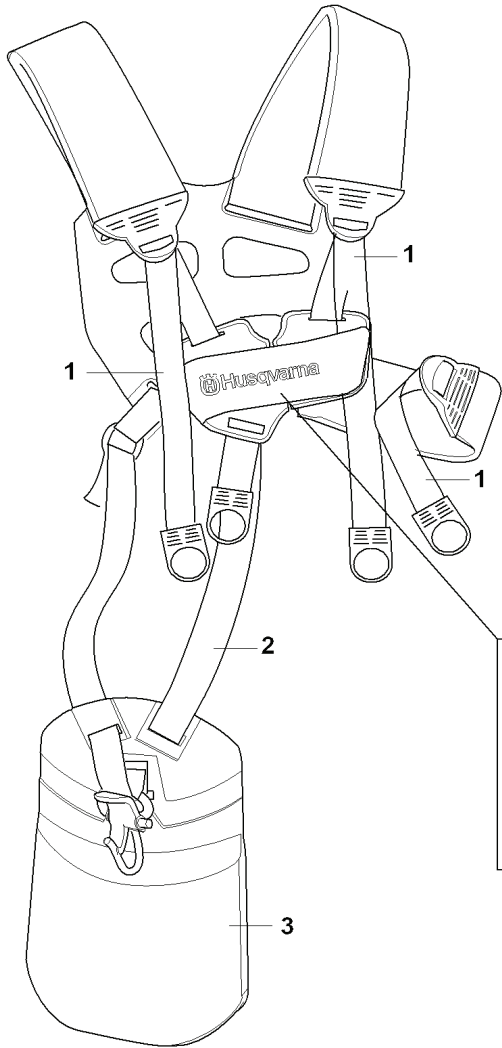

**T** 323C, L, LD, R, RJ, 325CX, Lx, LDx, Rx, RJx  
**ACCESSORIES**

---

REF.	ART. NR	ARTIKELBESKRIVNING	ANMÄRKNING	KIT
1	531009248	FILTEROLJA		1
2	502285901	STOPP		1
3	501600203	SKRUVMEJSEL		1
4	502114602	HYLSNYCKEL		1
5	502215801	SKIFTNYCKEL		1
6	537353601	ÖGLA		1
7	537130402	KNOPP		0
8	537350101	ÖGLA		0 6
9	725233151	SCREW		1
10	503976401	FETT		1
11	537312901	TRANSPORTSKYDD		1
12	503734001	FRONT PIECE		0
13	503734102	SPÄNNE		0
14	502022802	UPPHÄNGNINGSKROK		1
15	537216201	SELE		1
15	537216202	SELE		0

**U** 323C, L, LD, R, RJ, 325CX, Lx, LDx, Rx, RJx  
**HARNESSES**

**Duo Balance**

---

REF.	ART. NR	ARTIKELBESKRIVNING	ANMÄRKNING	KIT
1	503996101	BAND		0
2	503996103	BAND		0
3	537275901	HÖFTPUTA		0
4	502022801	KROK		0
5	502023002	LÅS		0 4
6	502023801	FJÄDER		0 4
7	502022902	KROK		0 4
8	735310920	SPÄRRYTARE		0 4
9	537113501	HÅLLARE		0
10	503996103	BAND		0
11	503996101	BAND		3
12	537175401	HÖFTPUTA		3
13	537275901	HÖFTPUTA		0