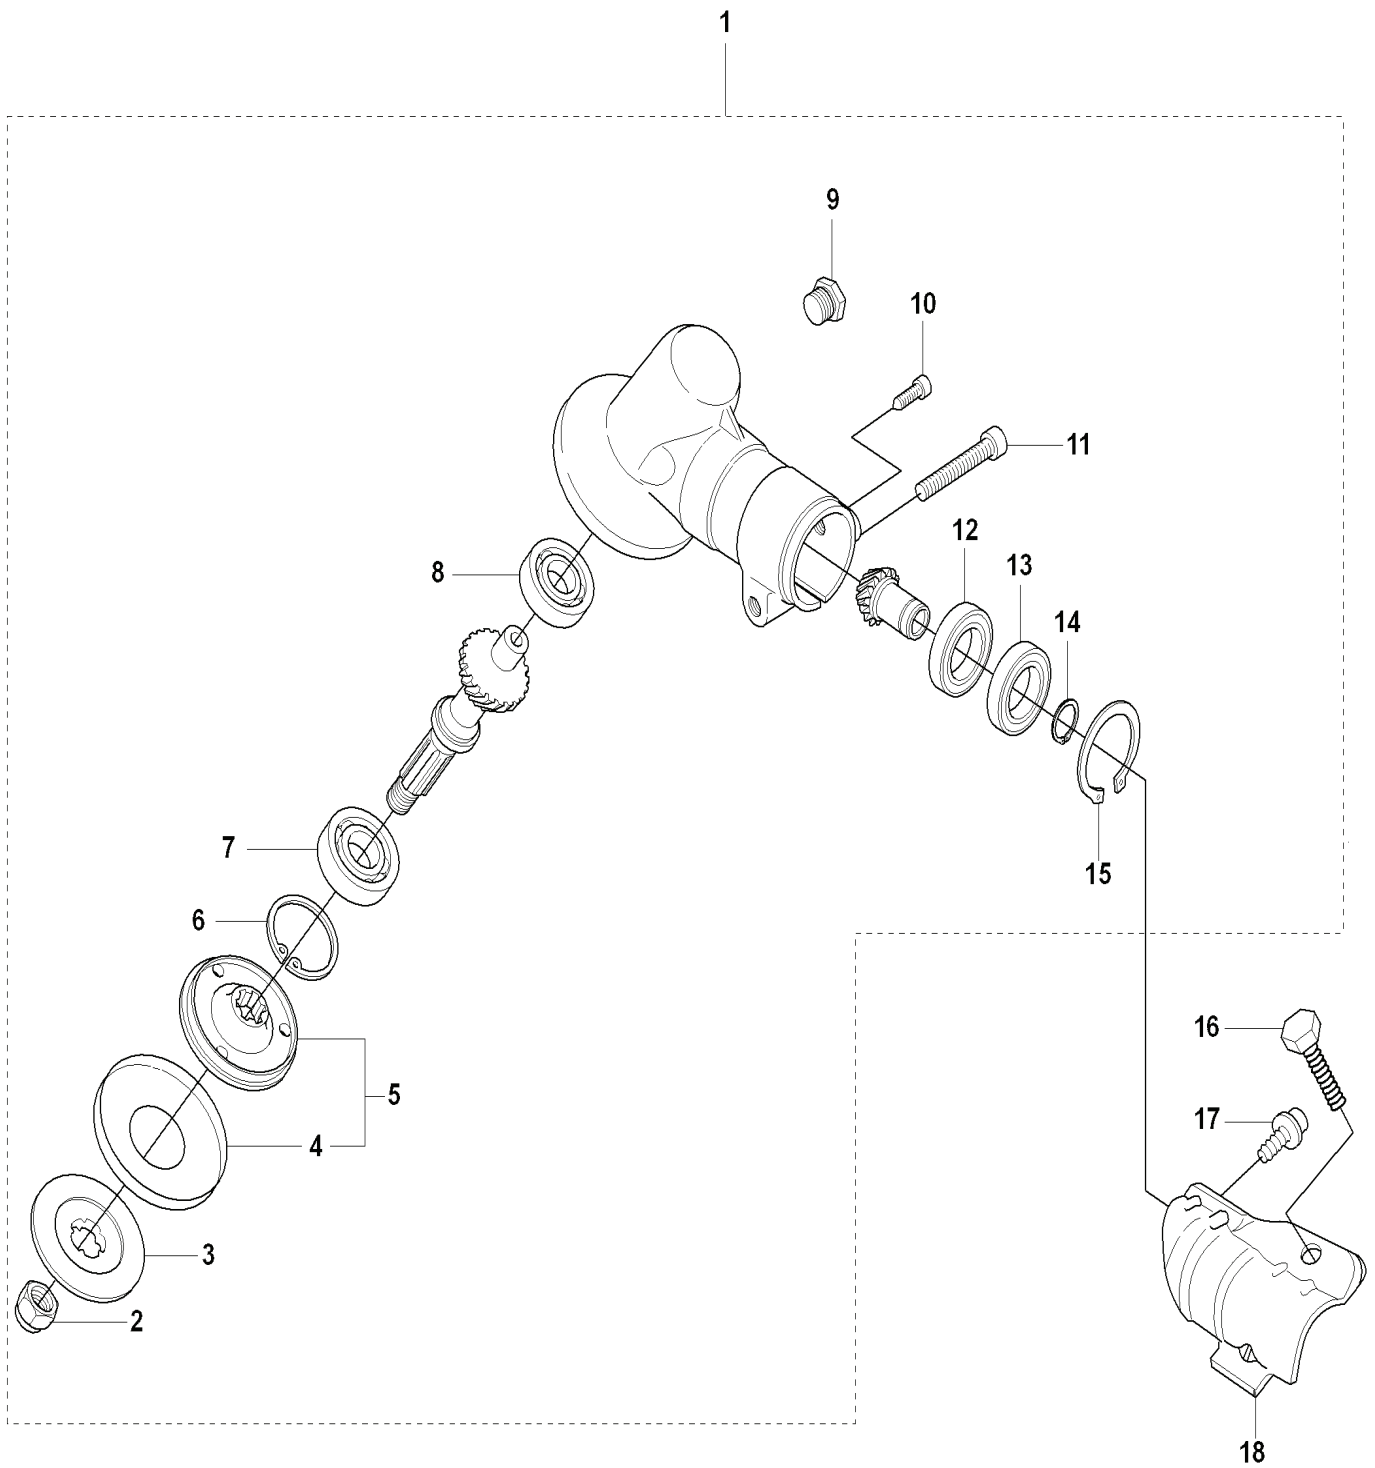

A 323C, L, LD, R, RJ, 325CX, Lx, LDx, Rx, RJx
BEVEL GEAR

REF.	ART. NR	ARTIKELBESKRIVNING	ANMÄRKNING	KIT
1	537199202	VINKELVÄXEL KPL		1
2	503856301	MUTTER		1 1
3	537285601	STÖDFLÄNS		1 1
4	537292601	KOPP		1 1
5	537234901	MEDBRINGARE KPL		1 1
6	735312810	SPÄRRING		1 1
7	503252401	KULLAGER		1 1
8	738219800	KULLAGER		1 1
9	503201501	SCREW		1 1
10	503201412	SKRUV IHSCFMO		1 1
11	503200725	SKRUV IHSCFM		1 1
12	738219900	KULLAGER		1 1
13	738219902	KULLAGER		1 1
14	735311100	SPÄRRING		1 1
15	735312510	SPÄRRING		1 1
16	725237051	SCREW		1
17	503200712	SKRUV IHSCFM		1
18	503935501	CLAMP:GUARD		1