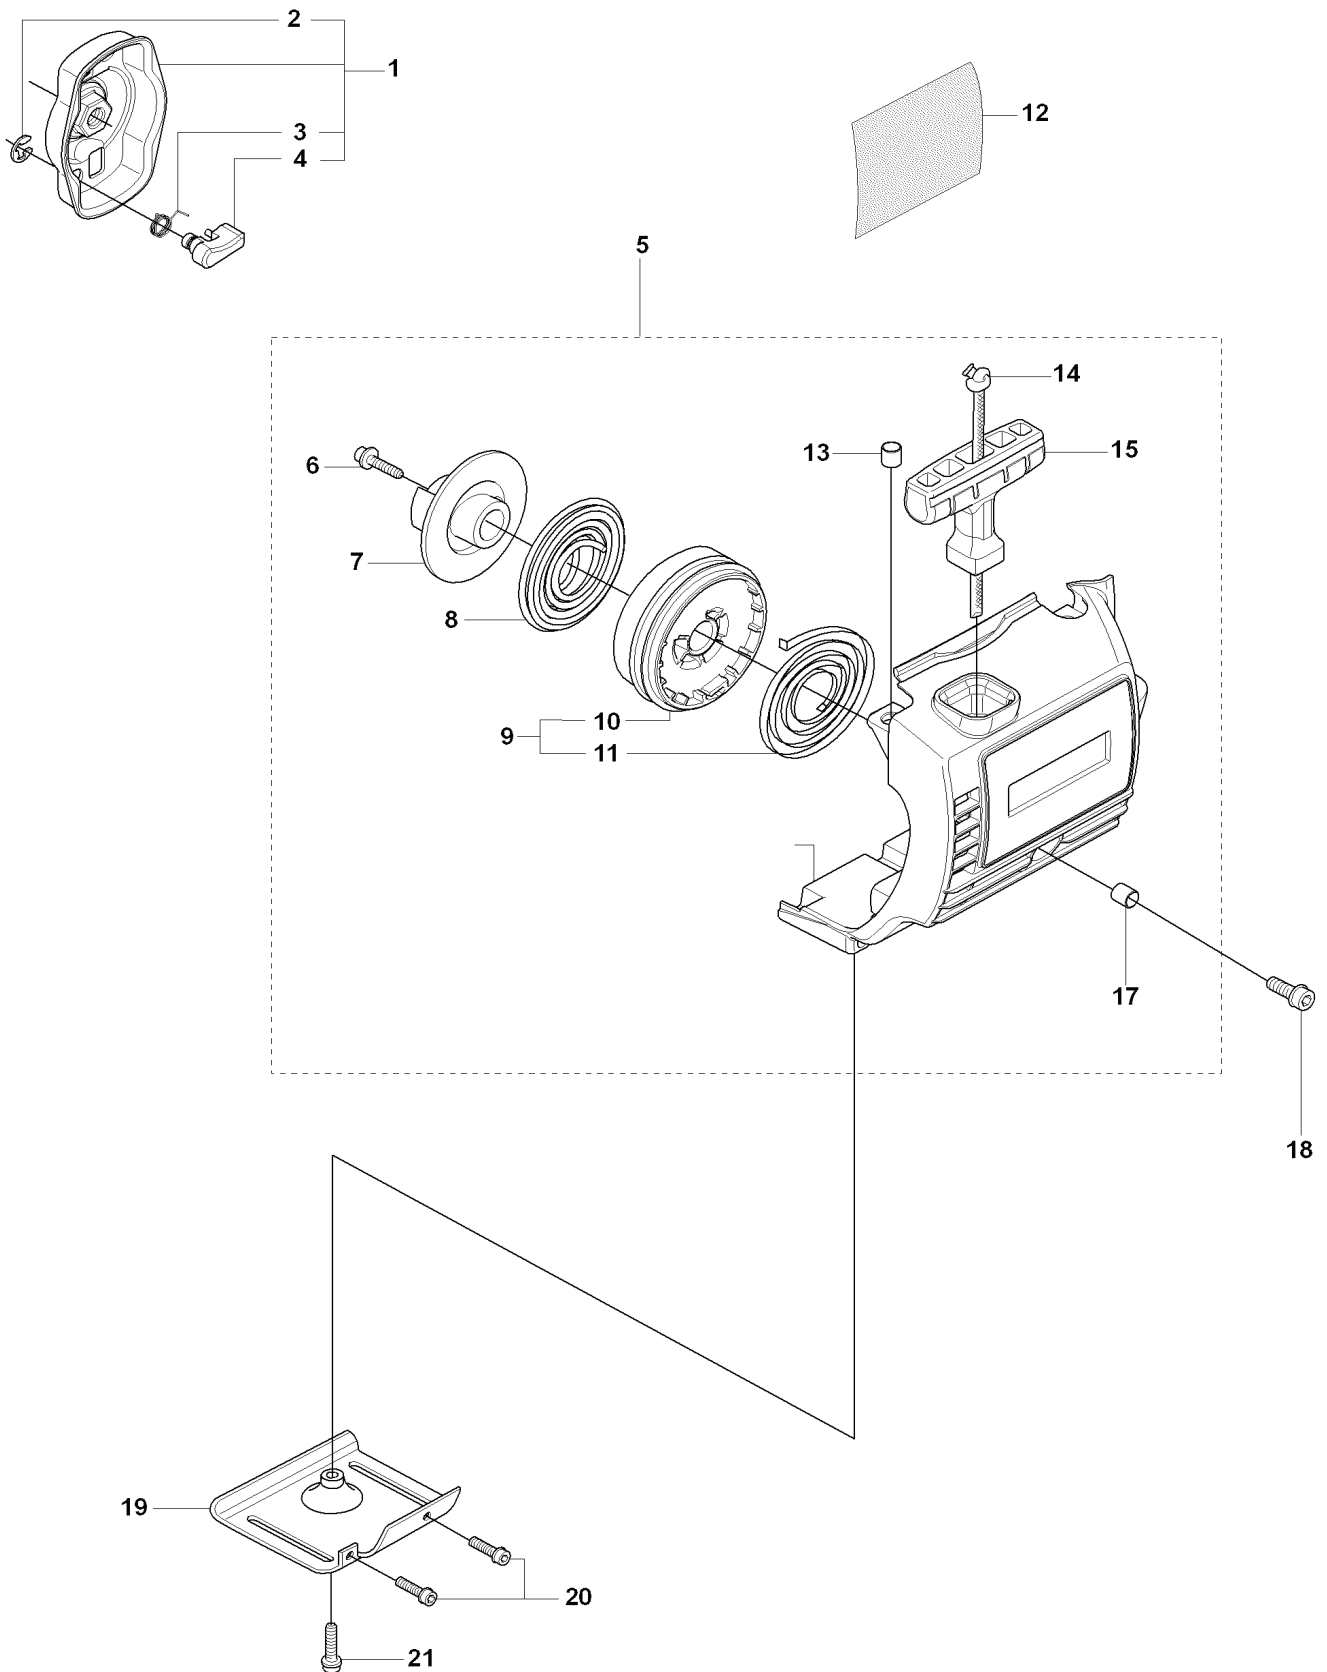

K1 323C, L, LD, R, RJ, 325CX, Lx, LDx, Rx, RJx STARTER

REF.	ART. NR	ARTIKELBESKRIVNING	ANMÄRKNING	KIT
1	503873305	STARTHAKE		1
2	735310820	SPÄRRYTTARE		2 1
3	503873601	FJÄDER		2 1
4	503873502	STARTHAKE		2 1
5	544071102	STARTAPPARAT KPL		1
6	503217725	SKRUV IH SCT		1 5
7	544038702	MEDBRINGARE		1 5
8	544038802	FJÄDER		1 5
9	544166501	LINHJUL KPL		1 5
10	544038601	LINHJUL		1 5.9
11	503859001	RETURFJÄDER		1 5.9
12	537353404	DEKAL		1
12	537353405	DEKAL		1
12	537353407	DEKAL		1
12	537353408	DEKAL		1
12	537353414	DEKAL		1
12	537353416	DEKAL		1
12	537353412	DEKAL		1
12	537353413	DEKAL		1
12	537353418	DEKAL		1
13	537379302	DISTANSHYLSA		2
14	503858901	STARTSNÖRE		1 5
15	537008401	STARHANDTAG		1 5
16	537411601	STARTAPPARATHUS		1 5
17	537379302	DISTANSHYLSA		1 5
18	503216820	SKRUV IH SCFT		1
18	503200316	SKRUV IH SCFM		1
19	537034101	SKYDDSPÅT		1
20	503216618	SKRUV IH SCT		1
21	503200316	SKRUV IH SCFM		1