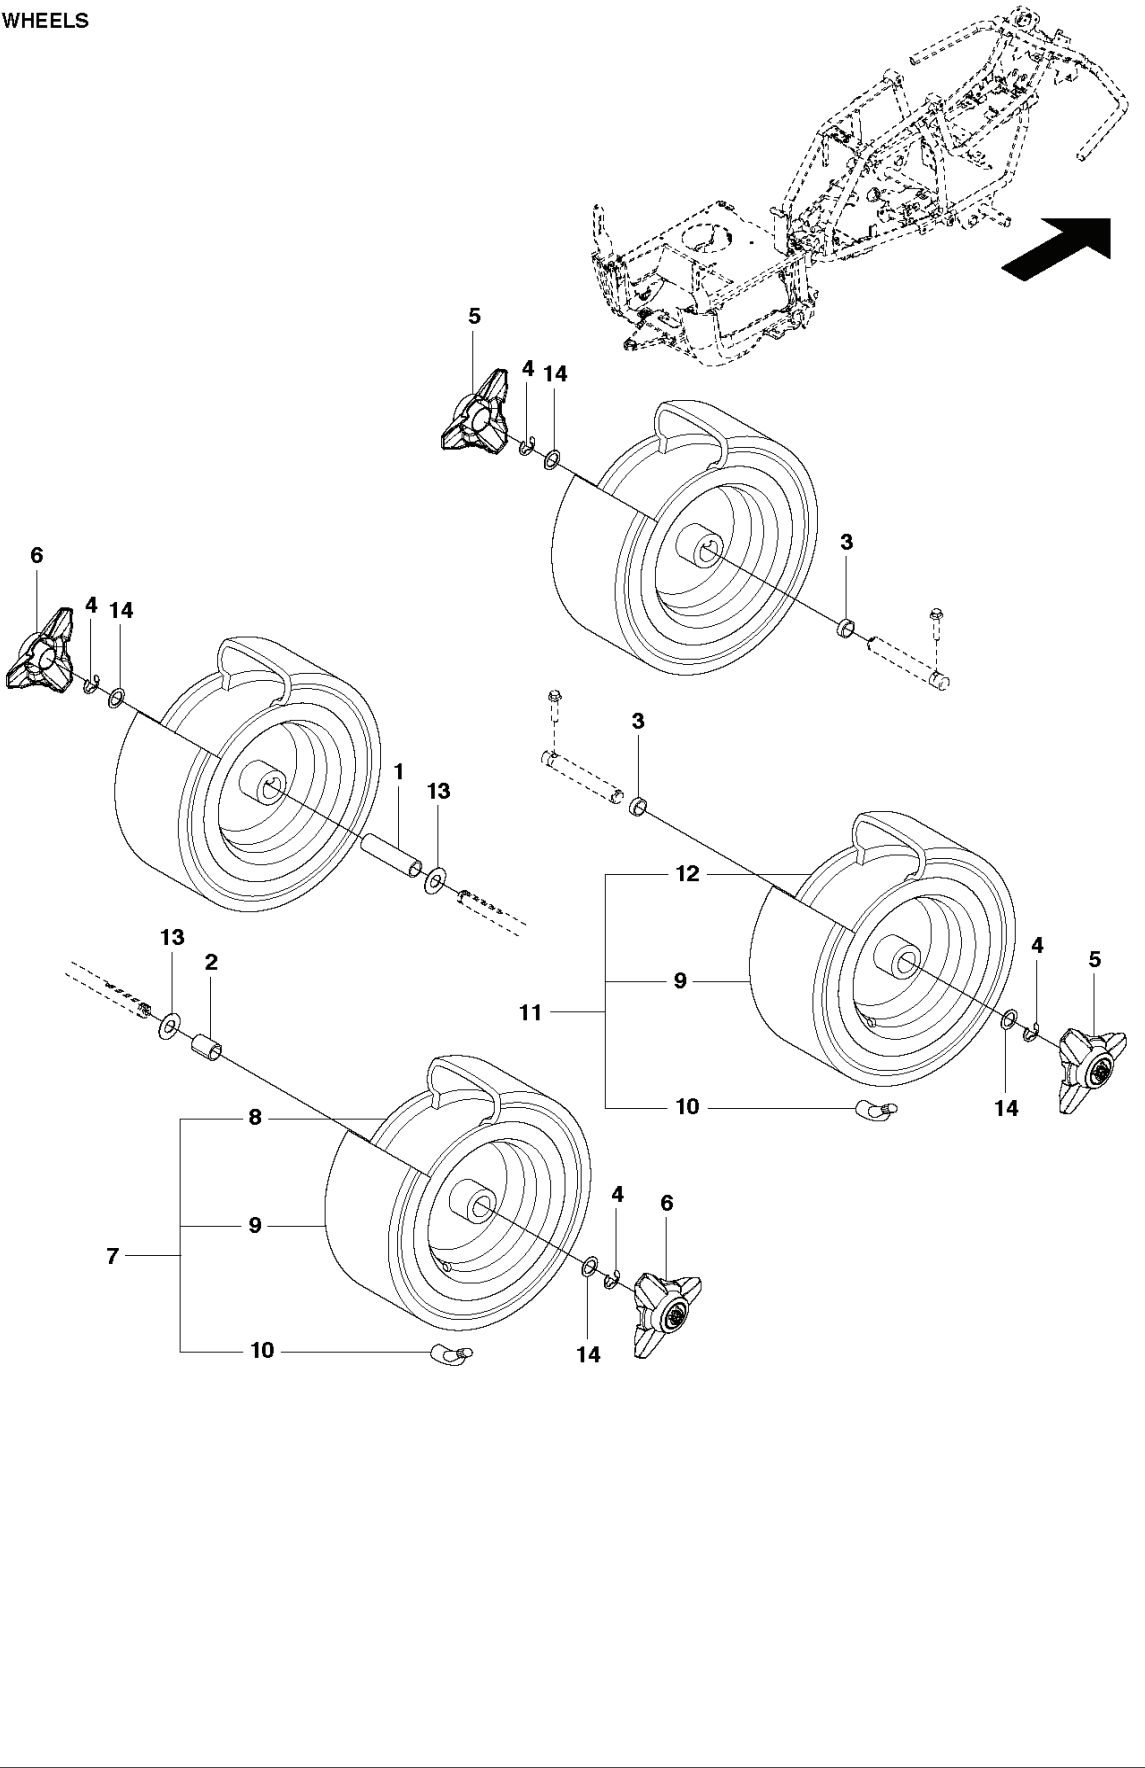

WHEELS

REF.	ART. NR	ARTIKELBESKRIVNING	ANMÄRKNING	KIT
1	506596211	DISTANSHYLSA		1
2	506596203	DISTANSHYLSA		1
3	580408901	DISTANSHYLSA		2
4	506899001	SPÄRRYTTARE		4
5	544353502	NAVKAPSEL		2
6	544353501	NAVKAPSEL		2
7	523012602	HJUL		2
8	523034801	FÄLG		1
9	523034602	DÄCK		1
10	523034701	VENTIL		1
11	523012202	HJUL		2
12	523034501	FÄLG		1
13	506504803	BRICKA		2
14	506504805	BRICKA		4