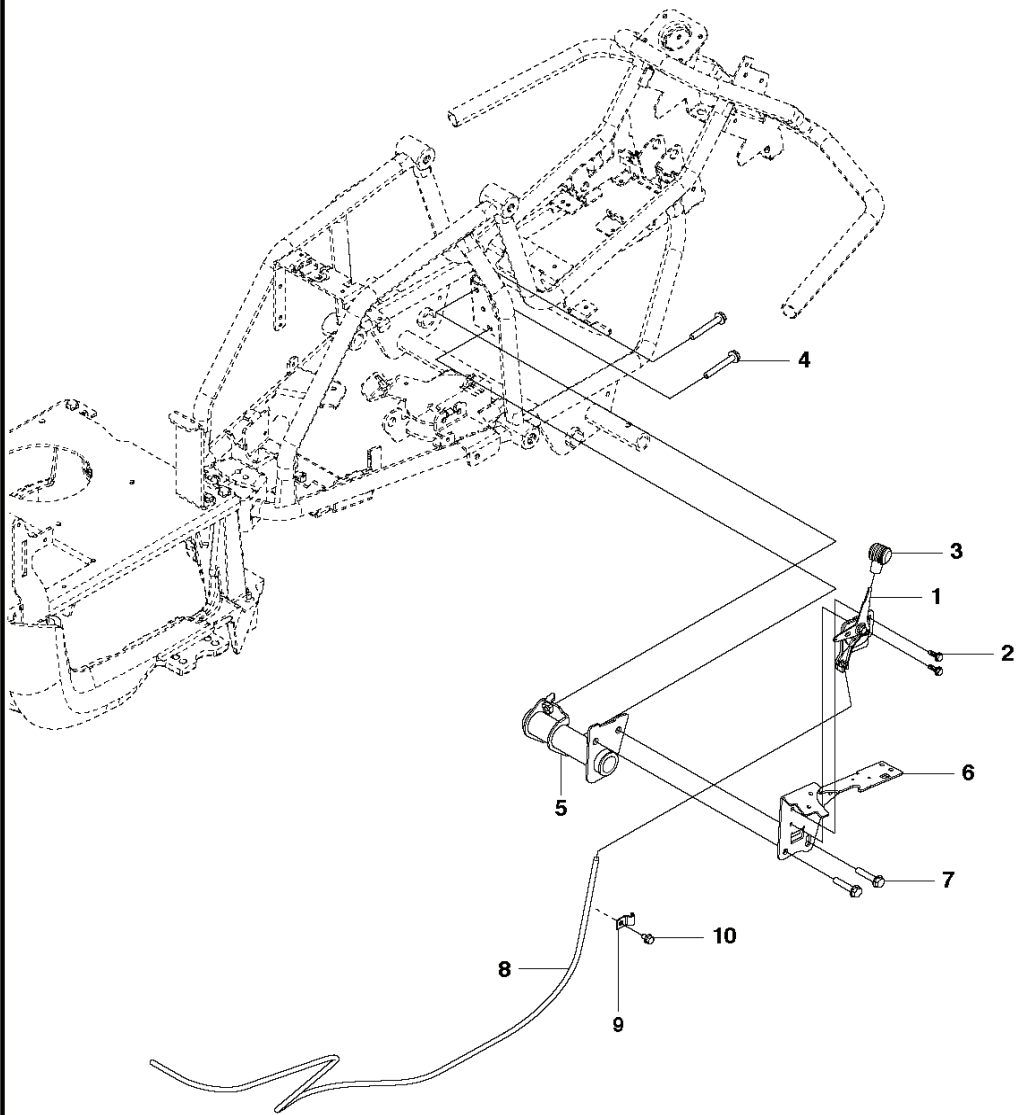

# RESERVDELSLISTA

COVER - 2

---

REF.	ART. NR	ARTIKELBESKRIVNING	ANMÄRKNING	KIT
1	575839201	KÅPA		1
2	525477801	BATTERILÅDA		1
3	521889101	FOOT PLATE		1
4	521889201	FOOT PLATE		1
5	522601801	KÅPA		1
6	521890701	KÅPA		1
7	521889301	KONTROLLPANEL		1
8	522601901	KÅPA		1
9	522602001	KÅPA		1
10	525477901	KÅPA		1
11	525396101	KÅPA		1
12	574600801	SPRINT		1
13	535429101	SPRING NUT		2
14	544400501	SCREW		20
15	575751401	KÅPA		1

TRANSMISSION

REF.	ART. NR	ARTIKELBESKRIVNING	ANMÄRKNING	KIT
1	580378401	TRANSMISSION		1
2	580279001	REMSPÄNNARE KPL		1
3	580278701	REMSPÄNNARE KPL		1
4	589563101	REM		1
5	580280401	REM		1
6	580277801	LÄNKARM		1
7	580374901	ARM		1
8	580291101	STÄNG		1
9	580291201	FÄSTE		1
10	725245951	SKRUV EHHM		1
11	581738501	REMSKIVA		1
12	732211801	LOCK NUT		5
13	581740201	REMSKIVA		1
14	506946901	REMSKIVA		1
15	577418501	FÄSTE		1
16	734116401	BRICKA		4
17	506597401	SKRUV EHHFM		1
18	735311020	SPÄRRYTARE		2
19	522603301	REMSPÄNNARE		1
20	574874101	BRICKA		1
21	581765201	BRICKA		1
22	506570104	SKRUV EHHFM		1
23	574259801	AXEL		1
24	506504805	BRICKA		2
25	506675402	SKRUV EHHFM		1
26	734117441	BRICKA		1
27	725645301	SKRUV IHCSFM		1
28	735312200	SPÄRRING		2
29	734116441	BRICKA		4
30	581739401	BROMS KPL		1
31	575928901	FJÄDER		1
32	581759901	REM		1
33	506570107	SKRUV EHHFM		1
34	574506101	FJÄDER		2
35	725246951	SKRUV EHHM		4
36	575567202	FJÄDER		1
38	539919078	REMSKIVA		3
39	725245951	SKRUV EHHM		3
41	735585201	BRICKA		2
42	738210404	KULLAGER		4
44	522602901	REMSPÄNNARE		1
50	589533101	REM		1
51	581746601	FÄSTE		1
52	506833601	BROMSBELÄGG		1
53	577216501	SCREW		1
54	506570105	SKRUV EHHFM		1

**CONTROLS - 1**

---

REF.	ART. NR	ARTIKELBESKRIVNING	ANMÄRKNING	KIT
1	522505901	GASREGLAGE		1
2	506570103	SKRUV EHHFM		2
3	506889101	KNOPP		1
4	725246071	SKRUV EHHM		2
5	574369701	FÄSTE		1
6	575240301	PLÅT		1
7	506570104	SKRUV EHHFM		2
8	544301704	VAJER		1
9	506566501	KLÄMMA		1
10	725236461	SKRUV EHHFT		1