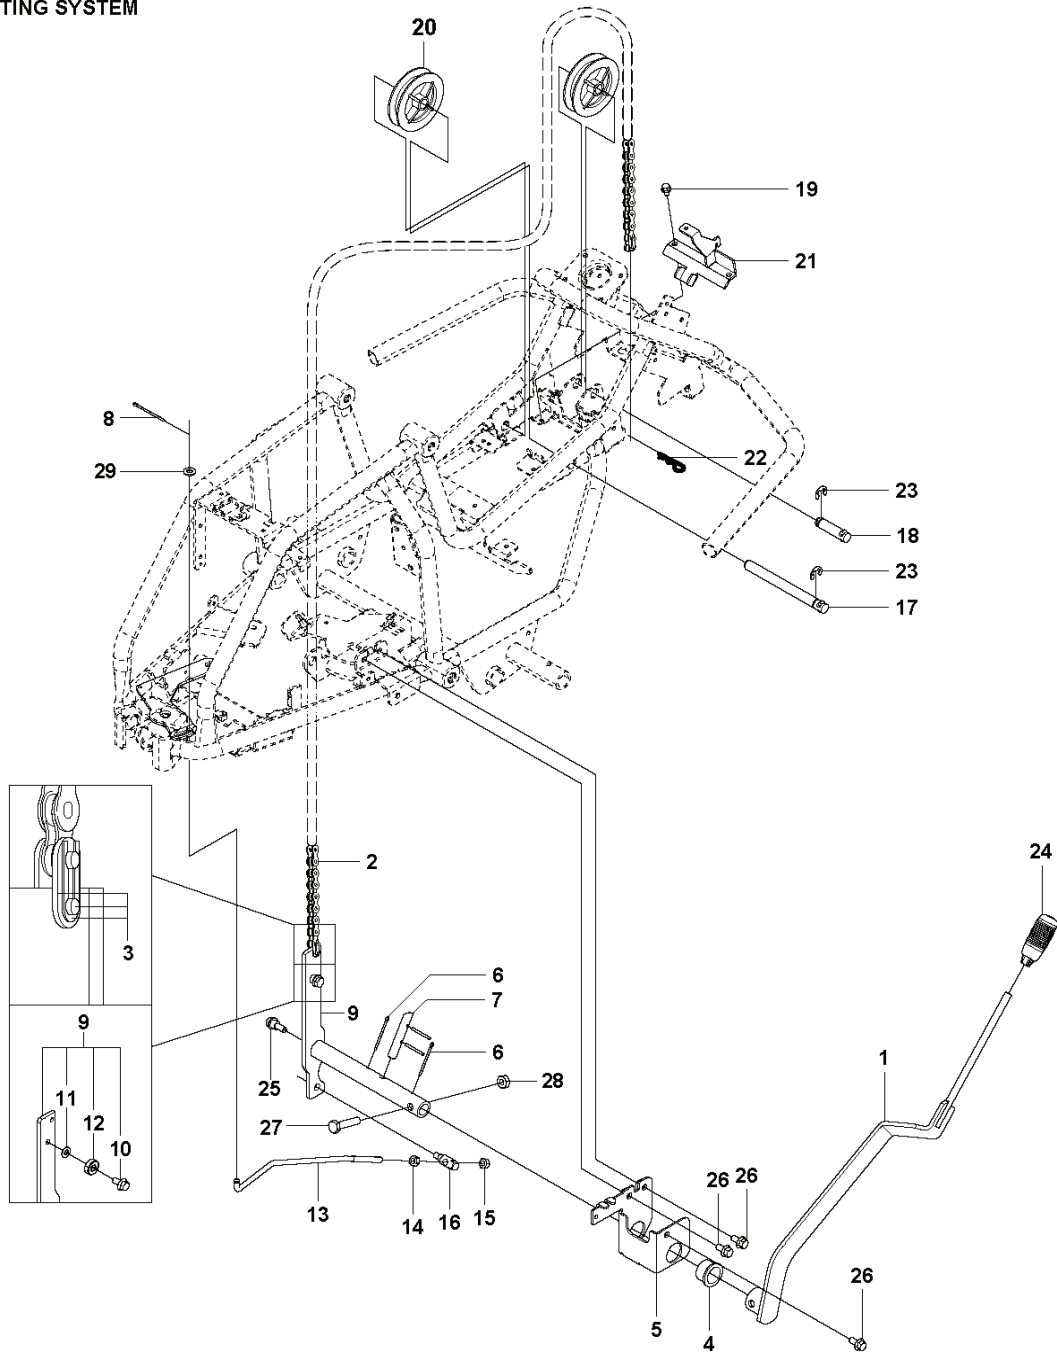

LIFTING SYSTEM

REF.	ART. NR	ARTIKELBESKRIVNING	ANMÄRKNING	KIT
1	580389001	HÄVARM KPL.		1
2	506554606	KEDJA		1
3	506554701	LINKAGE		1
4	584871301	LAGER		1
5	525404701	FÄSTE		1
6	721618701	SPLIT PIN		1
7	525406601	PENNOR		1
8	721618301	SPLIT PIN		1
9	581545801	HÄVARM KPL		1
10	506570105	SKRUV EHHFM		1
11	734116301	BRICKA		1
12	738219804	KULLAGER		1
13	522560101	STÅNG		1
14	731231801	MUTTER (HEXAGON)		1
15	732211801	LOCK NUT		1
16	525491301	LED		1
17	525404401	AXEL		1
18	525404501	AXEL		1
19	725236461	SKRUV EHHFT		2
20	506905601	BRYTHJUL		2
21	574315801	FÄSTE		1
22	721680251	SPRING COTTER		1
23	735311820	SPÄRRYTARE		2
24	588164101	HANDTAG		1
25	506597401	SKRUV EHHFM		1
26	506570103	SKRUV EHHFM		3
27	725250051	SKRUV EHHM		1
28	732212051	MUTTER		1
29	734116401	BRICKA		1