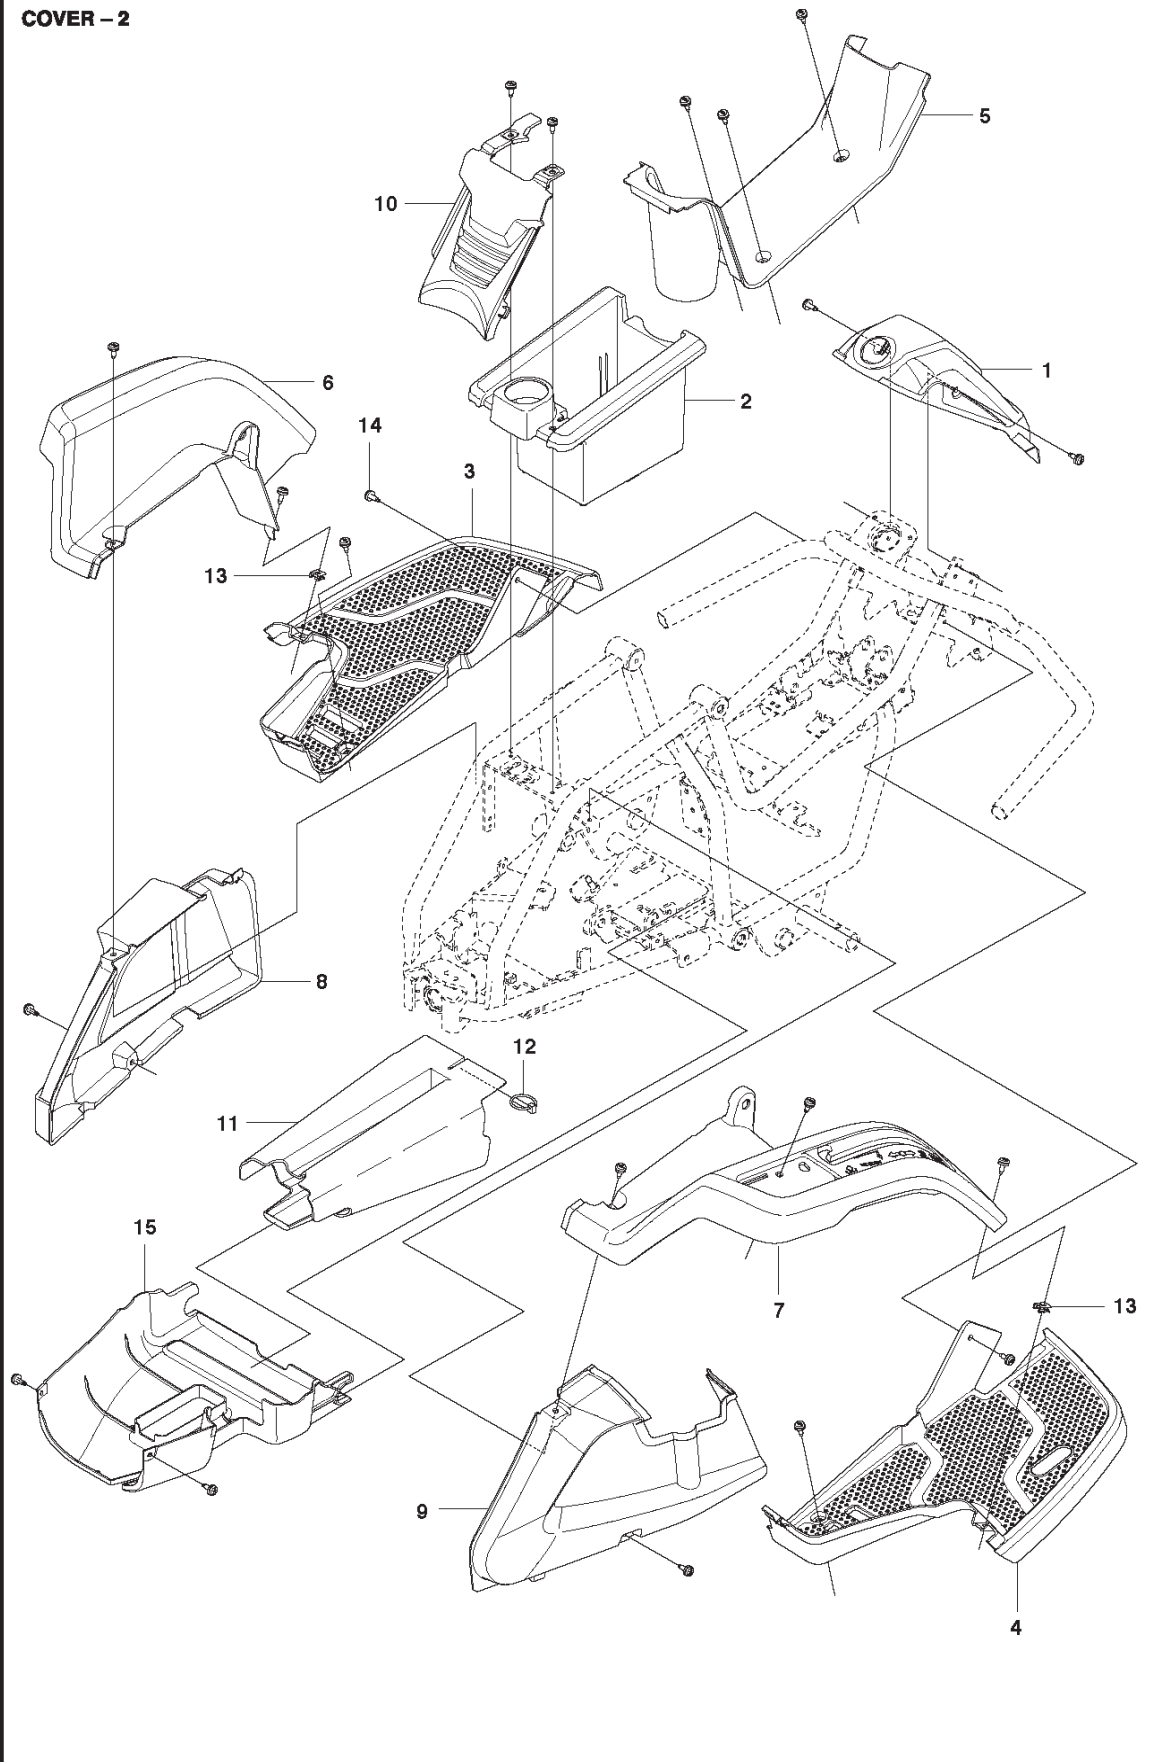

# **RESERVDELSKATALOG**

**: HUSQVARNA R 115B**

Reservdelslista

---

# RESERVDELSLISTA

COVER - 2

---

REF.	ART. NR	ARTIKELBESKRIVNING	ANMÄRKNING	KIT
1	575839201	KÅPA		1
2	525477801	BATTERILÅDA		1
3	521889101	FOOT PLATE		1
4	521889201	FOOT PLATE		1
5	522601801	KÅPA		1
6	521890701	KÅPA		1
7	521889301	KONTROLLPANEL		1
8	522601901	KÅPA		1
9	522602001	KÅPA		1
10	525477901	KÅPA		1
11	525396101	KÅPA		1
12	574600801	SPRINT		1
13	535429101	SPRING NUT		2
14	544400501	SCREW		20
15	575751401	KÅPA		1

TRANSMISSION

REF.	ART. NR	ARTIKELBESKRIVNING	ANMÄRKNING	KIT
1	580378401	TRANSMISSION		1
2	580279001	REMSPÄNNARE KPL		1
3	580278701	REMSPÄNNARE KPL		1
4	589563101	REM		1
5	580280401	REM		1
6	580277801	LÄNKARM		1
7	580374901	ARM		1
8	580291101	STÄNG		1
9	580291201	FÄSTE		1
10	725245951	SKRUV EHHM		1
11	581738501	REMSKIVA		1
12	732211801	LOCK NUT		5
13	581740201	REMSKIVA		1
14	506946901	REMSKIVA		1
15	577418501	FÄSTE		1
16	734116401	BRICKA		4
17	506597401	SKRUV EHHFM		1
18	735311020	SPÄRRYTARE		2
19	522603301	REMSPÄNNARE		1
20	574874101	BRICKA		1
21	581765201	BRICKA		1
22	506570104	SKRUV EHHFM		1
23	574259801	AXEL		1
24	506504805	BRICKA		2
25	506675402	SKRUV EHHFM		1
26	734117441	BRICKA		1
27	725645301	SKRUV IHCSFM		1
28	735312200	SPÄRRING		2
29	734116441	BRICKA		4
30	581739401	BROMS KPL		1
31	575928901	FJÄDER		1
32	581759901	REM		1
33	506570107	SKRUV EHHFM		1
34	574506101	FJÄDER		2
35	725246951	SKRUV EHHM		4
36	575567202	FJÄDER		1
38	539919078	REMSKIVA		3
39	725245951	SKRUV EHHM		3
41	735585201	BRICKA		2
42	738210404	KULLAGER		4
44	522602901	REMSPÄNNARE		1
50	589533101	REM		1
51	581746601	FÄSTE		1
52	506833601	BROMSBELÄGG		1
53	577216501	SCREW		1
54	506570105	SKRUV EHHFM		1