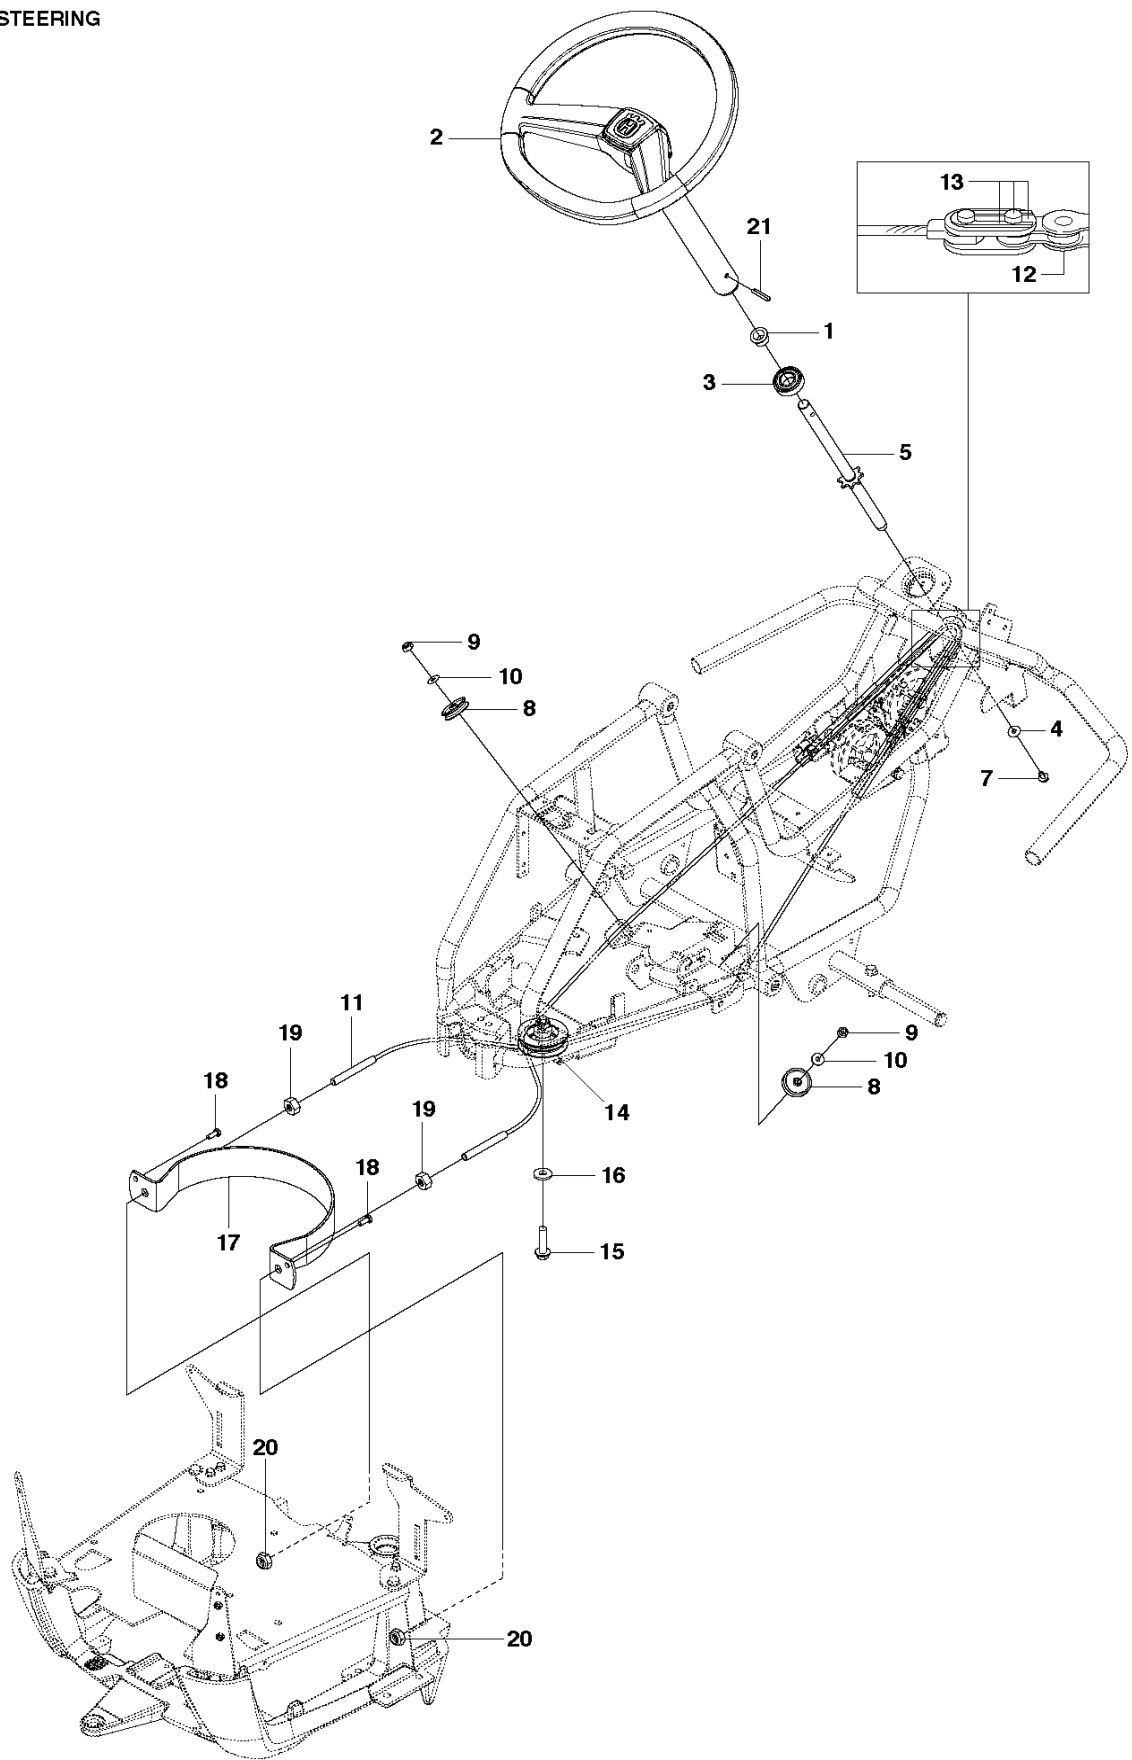

STEERING

REF.	ART. NR	ARTIKELBESKRIVNING	ANMÄRKNING	KIT
1	506887801	DISTANSBRICKA		1
2	581193701	STYRSYSTEM		1
3	738210404	KULLAGER		1
4	734115441	BRICKA		1
5	575632401	RATTSTÅNG		1
7	535475212	SKRUV EHHFM		1
8	581158201	REMSKIVA		2
9	732211801	LOCK NUT		2
10	734116401	BRICKA		2
11	577199901	WIRE KPL		2
12	506554601	KEDJA		1
13	506554701	LINKAGE		2
14	576492502	REMSKIVA		1
15	506675402	SKRUV EHHFM		1
16	734117441	BRICKA		1
17	525404301	STYRSKENA		1
18	725236861	SKRUV EHHFT		2
19	731232051	MUTTER (HEXAGON)		2
20	732212051	MUTTER		2
21	721434701	SPÄNNSTIFT		1