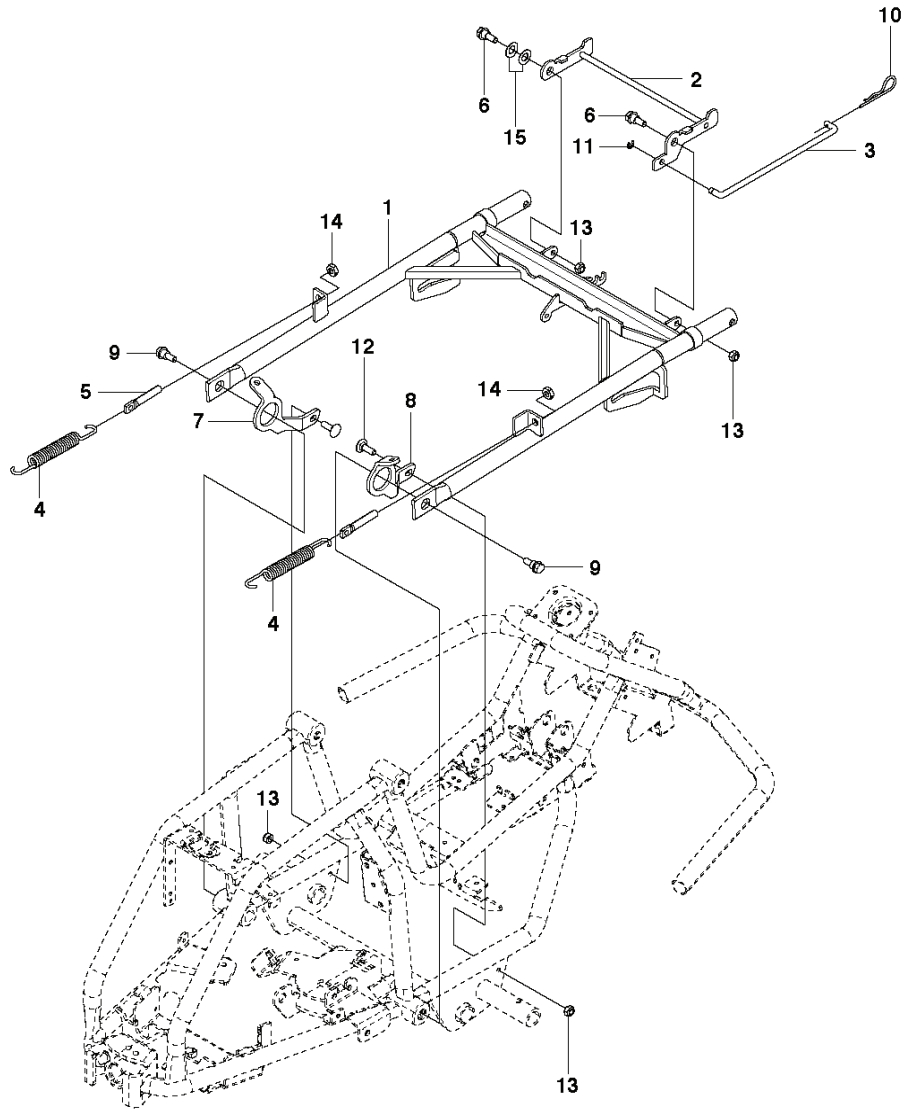

EQUIPMENT FRAME

REF.	ART. NR	ARTIKELBESKRIVNING	ANMÄRKNING	KIT
1	580379401	REDSKAPSRAM KPL		1
2	580902401	LÅS		1
3	580902901	STÅNG		1
4	580472301	FJÄDER		2
5	580480601	SCREW		2
6	506895801	COLLAR SCREW		2
7	580472101	FÄSTE		1
8	580472102	FÄSTE		1
9	506597401	SKRUV EHHFM		2
10	721680251	SPRING COTTER		1
11	735311020	SPÄRRYTARE		1
12	535423801	SKRUV RSQM		2
13	732211801	LOCK NUT		4
14	731232001	MUTTER (HEXAGON)		2
15	506839401	FJÄDERBRICKA		2