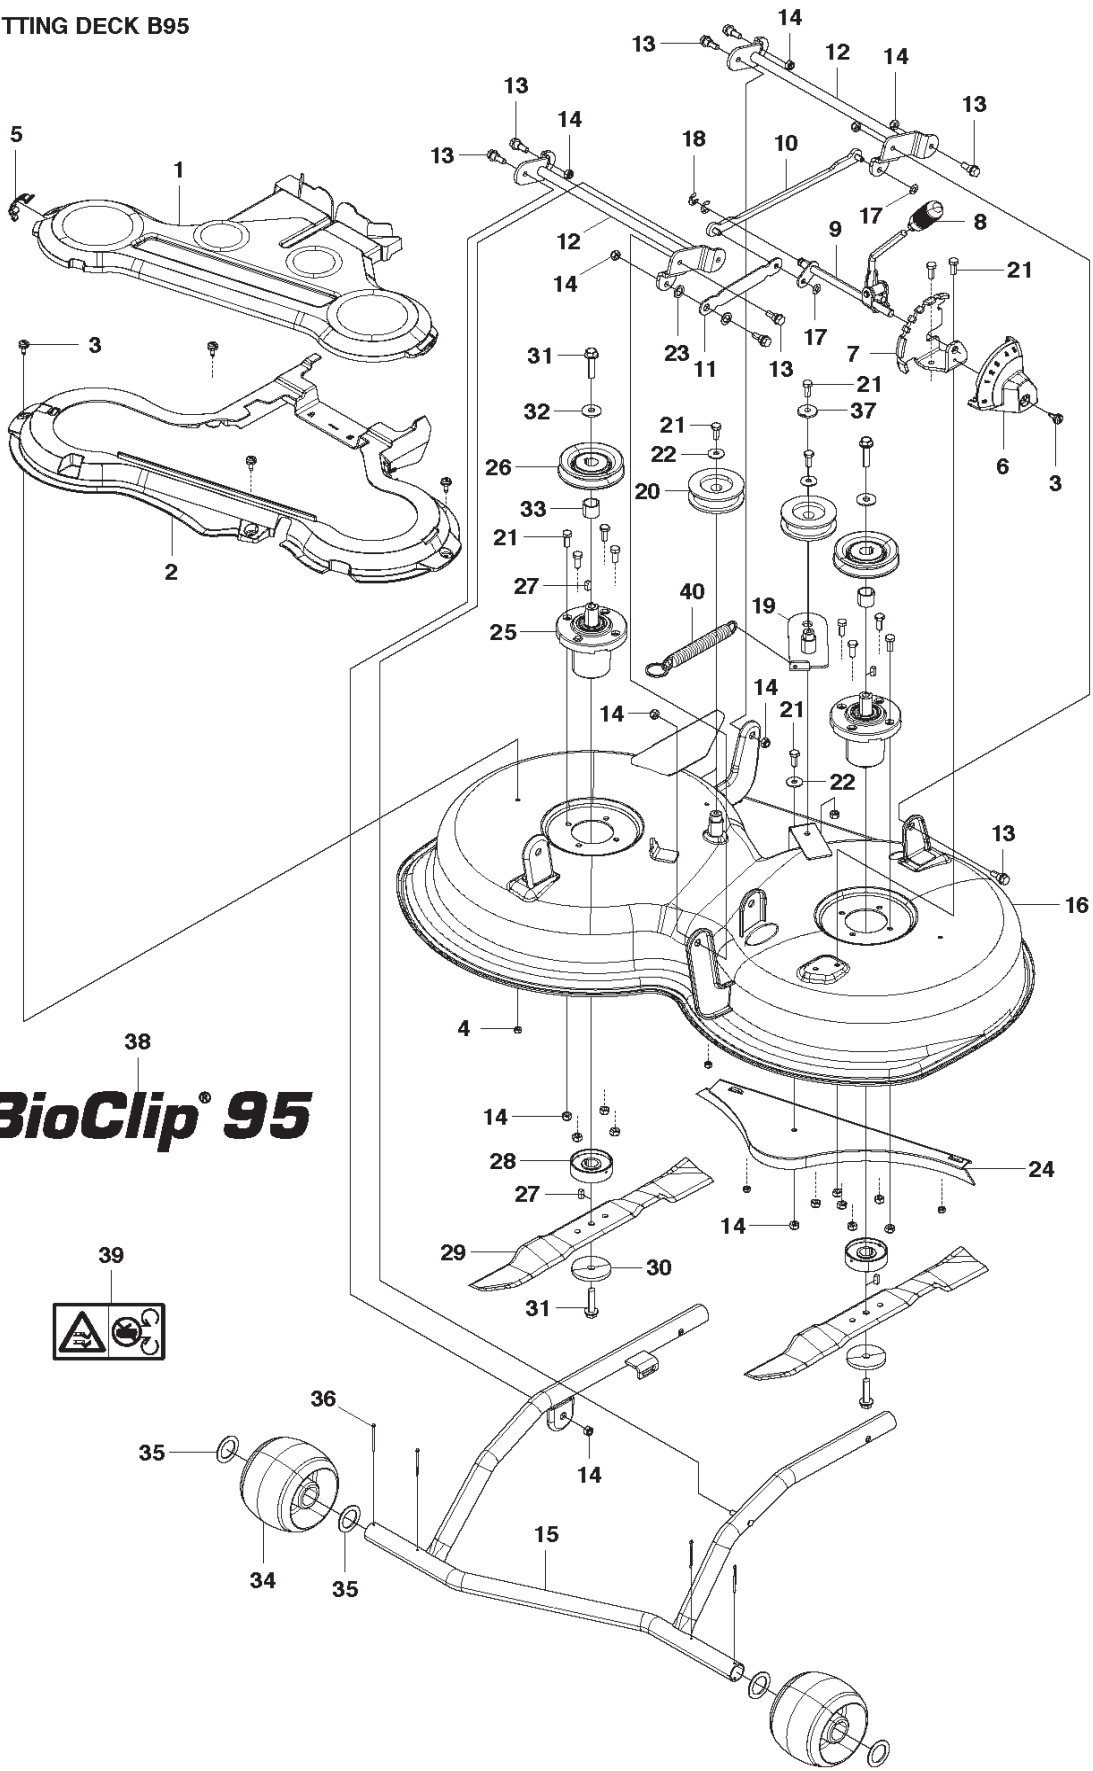

DECALS

---

REF.	ART. NR	ARTIKELBESKRIVNING	ANMÄRKNING	KIT
1	574854802	DEKAL		1
2	574854601	DEKAL		1
3	575222701	DEKAL		1
4	581048202	DEKAL		1
5	581784005	DEKAL		1

EQUIPMENT FRAME

---

REF.	ART. NR	ARTIKELBESKRIVNING	ANMÄRKNING	KIT
1	580379401	REDSKAPSRAM KPL		1
2	580902401	LÅS		1
3	580902901	STÅNG		1
4	580472301	FJÄDER		2
5	580480601	SCREW		2
6	506895801	COLLAR SCREW		2
7	580472101	FÄSTE		1
8	580472102	FÄSTE		1
9	506597401	SKRUV EHHFM		2
10	721680251	SPRING COTTER		1
11	735311020	SPÄRRYTARE		1
12	535423801	SKRUV RSQM		2
13	732211801	LOCK NUT		4
14	731232001	MUTTER (HEXAGON)		2
15	506839401	FJÄDERBRICKA		2

CUTTING DECK B95

38  
**BioClip® 95**

REF.	ART. NR	ARTIKELBESKRIVNING	ANMÄRKNING	KIT
1	580526501	KÅPA		1
2	580526401	KÅPA		1
3	544400501	SCREW		5
4	732211601	LOCK NUT	M6-8.8 LOCK	4
5	503894701	SNÄPPE		1
6	573971801	KÅPA		1
7	522523201	FÄSTE		1
8	574328801	HANDTAG		1
9	575802101	HÄVARM KPL		1
10	581196001	LYFTARM		1
11	581052601	ARM		1
12	522450901	CROSS BAR		2
13	506597401	SKRUV EHHFM		8
14	732211801	LOCK NUT	M8-8.8 LOCK	20
15	580396401	REDSKAPSRAM		1
16	580390101	KLIPPAGGREGAT		1
17	735585201	BRICKA		2
18	735311520	SPÄRRYTTARE		2
19	580396901	REMSPÄNNARE		1
20	506793202	REMSPÄNNARHJUL		2
21	725245171	SKRUV EHHM	M8X20	14
22	734116441	BRICKA		3
23	734117771	BRICKA		2
24	580397101	PLUGG		1
25	573968601	LAGERHUS KPL		2
26	506922101	REMSKIVA		2
27	506533501	PLATTKIL		4
28	573966101	ADAPTER		2
29	580397401	KNIV	LENGTH 471.2	2
30	506792303	KNIFE PLATE		2
31	506675402	SKRUV EHHFM		4
32	734117441	BRICKA		2
33	580397501	DISTANS		2
34	522735901	HJUL		2
35	574264501	BRICKA		4
36	721618701	SPLIT PIN		4
37	506918702	BRICKA		1
38	574849702	DEKAL		1
39	574510001	DEKAL		2
40	584298801	FJÄDER		1