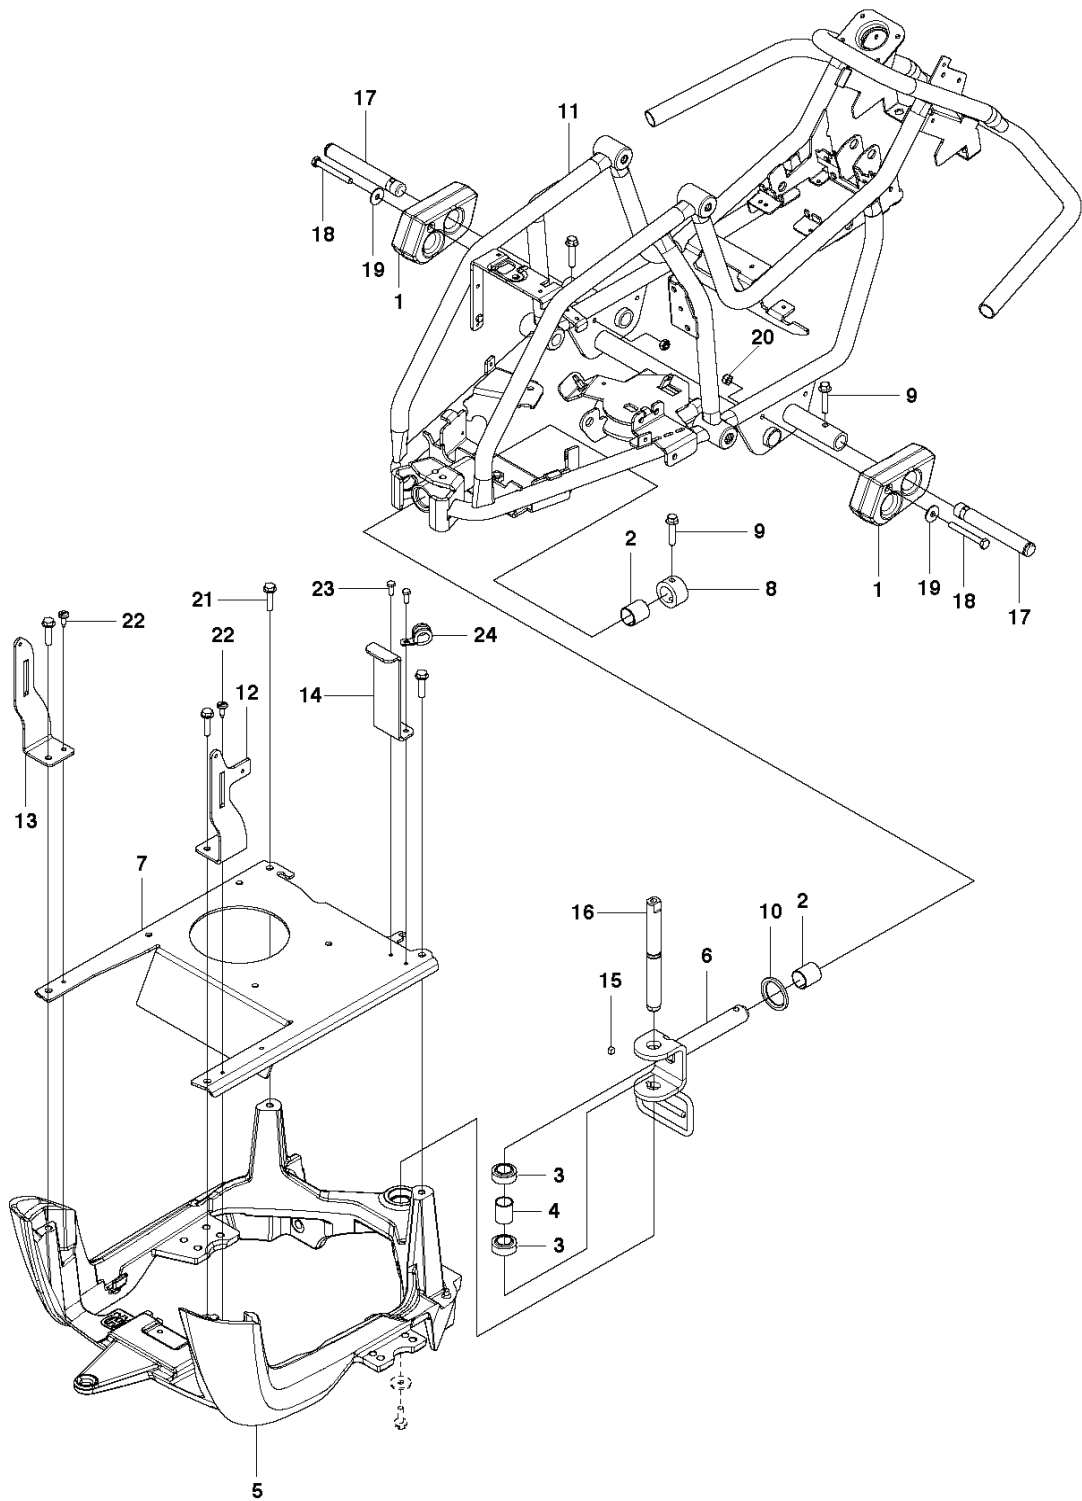

# RESERVDELSLISTA

COVER - 2

---

REF.	ART. NR	ARTIKELBESKRIVNING	ANMÄRKNING	KIT
1	575839201	KÅPA		1
2	525477801	BATTERILÅDA		1
3	521889101	FOOT PLATE		1
4	521889201	FOOT PLATE		1
5	522601801	KÅPA		1
6	521890701	KÅPA		1
7	521889301	KONTROLLPANEL		1
8	522601901	KÅPA		1
9	522602001	KÅPA		1
10	525477901	KÅPA		1
11	525396101	KÅPA		1
12	574600801	SPRINT		1
13	535429101	SPRING NUT		2
14	544400501	SCREW		20
15	575751401	KÅPA		1

CHASSIS

---

REF.	ART. NR	ARTIKELBESKRIVNING	ANMÄRKNING	KIT
1	580464201	MOTVIKT		2
2	506986101	GLIDLAGER		2
3	574368501	LAGER		2
4	522424501	HYLSA		1
5	579569501	RAM		1
6	580267401	PENDELAXEL		1
7	579597801	FÄSTE		1
8	522425201	STOPPHYLSA		1
9	725245961	SKRUV EHHFT		3
10	522425301	DISTANSBRICKA		1
11	581274101	RAM		1
12	580682101	FÄSTE		1
13	580682301	FÄSTE		1
14	580682401	FÄSTE		1
15	577708901	TANGENT		1
16	579720401	AXEL		1
17	535470802	HJULAXEL		2
18	725246451	SKRUV EHHM		2
19	734116441	BRICKA		2
20	732211801	LOCK NUT		2
21	506570106	SKRUV EHHFM		4
22	544400401	SCREW		2
23	725236861	SKRUV EHHFT		2
24	574531203	SLANGKLÄMMA		1