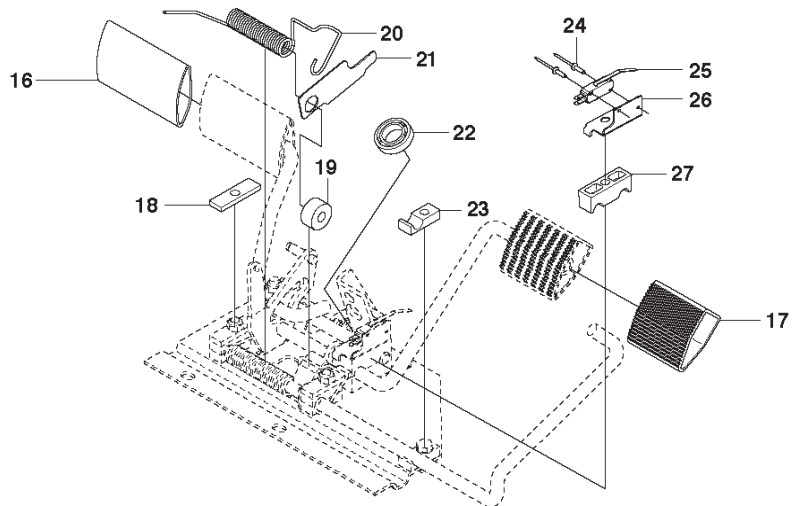

**CONTROLS - 1**

---

REF.	ART. NR	ARTIKELBESKRIVNING	ANMÄRKNING	KIT
1	522505901	GASREGLAGE		1
2	506570103	SKRUV EHHFM		2
3	506889101	KNOPP		1
4	725246071	SKRUV EHHM		2
5	574369701	FÄSTE		1
6	575240301	PLÅT		1
7	506570104	SKRUV EHHFM		2
8	544301704	VAJER		1
9	506566501	KLÄMMA		1
10	725236461	SKRUV EHHFT		1

**CONTROLS - 2**

**PEDALS**

REF.	ART. NR	ARTIKELBESKRIVNING	ANMÄRKNING	KIT
1	725236461	SKRUV EHHFT		7
2	506570103	SKRUV EHHFM		5
3	523346001	SPÄRRHÄVARM		1
4	506916201	MUTTER		4
5	731231401	MUTTER (HEXAGON)		2
6	535473701	KNOPP		1
7	544126001	PEDALPLATTA KPL		1
8	506557301	KULLED		2
9	574411106	REGLAGEKABEL		1
10	735310920	SPÄRRYTARE		1
11	732211401	LOCK NUT		2
12	578360602	BROMSWIRE		1
13	575355201	FJÄDER		1
14	522823101	WIRE FÄSTE		1
15	506566501	KLÄMMA		2
16	535478802	PEDALGUMMI		1
17	535478801	PEDALGUMMI		1
18	535481001	FÖRSTÄRKNINGSPLATTA		3
19	535480201	RULLE		1
20	535480701	FJÄDER		1
21	535480601	SKYDDSPÅT		1
22	738210204	KULLAGER		1
23	535480901	LAGERSTÖD		5
24	544440701	NIT		2
25	574316101	BRYTARE		1
26	544415701	FÄSTE		1
27	535480801	LAGERSTÖD		4
28	506668801	SPRING COTTER		1
29	721839901	CLEVIS PIN		1