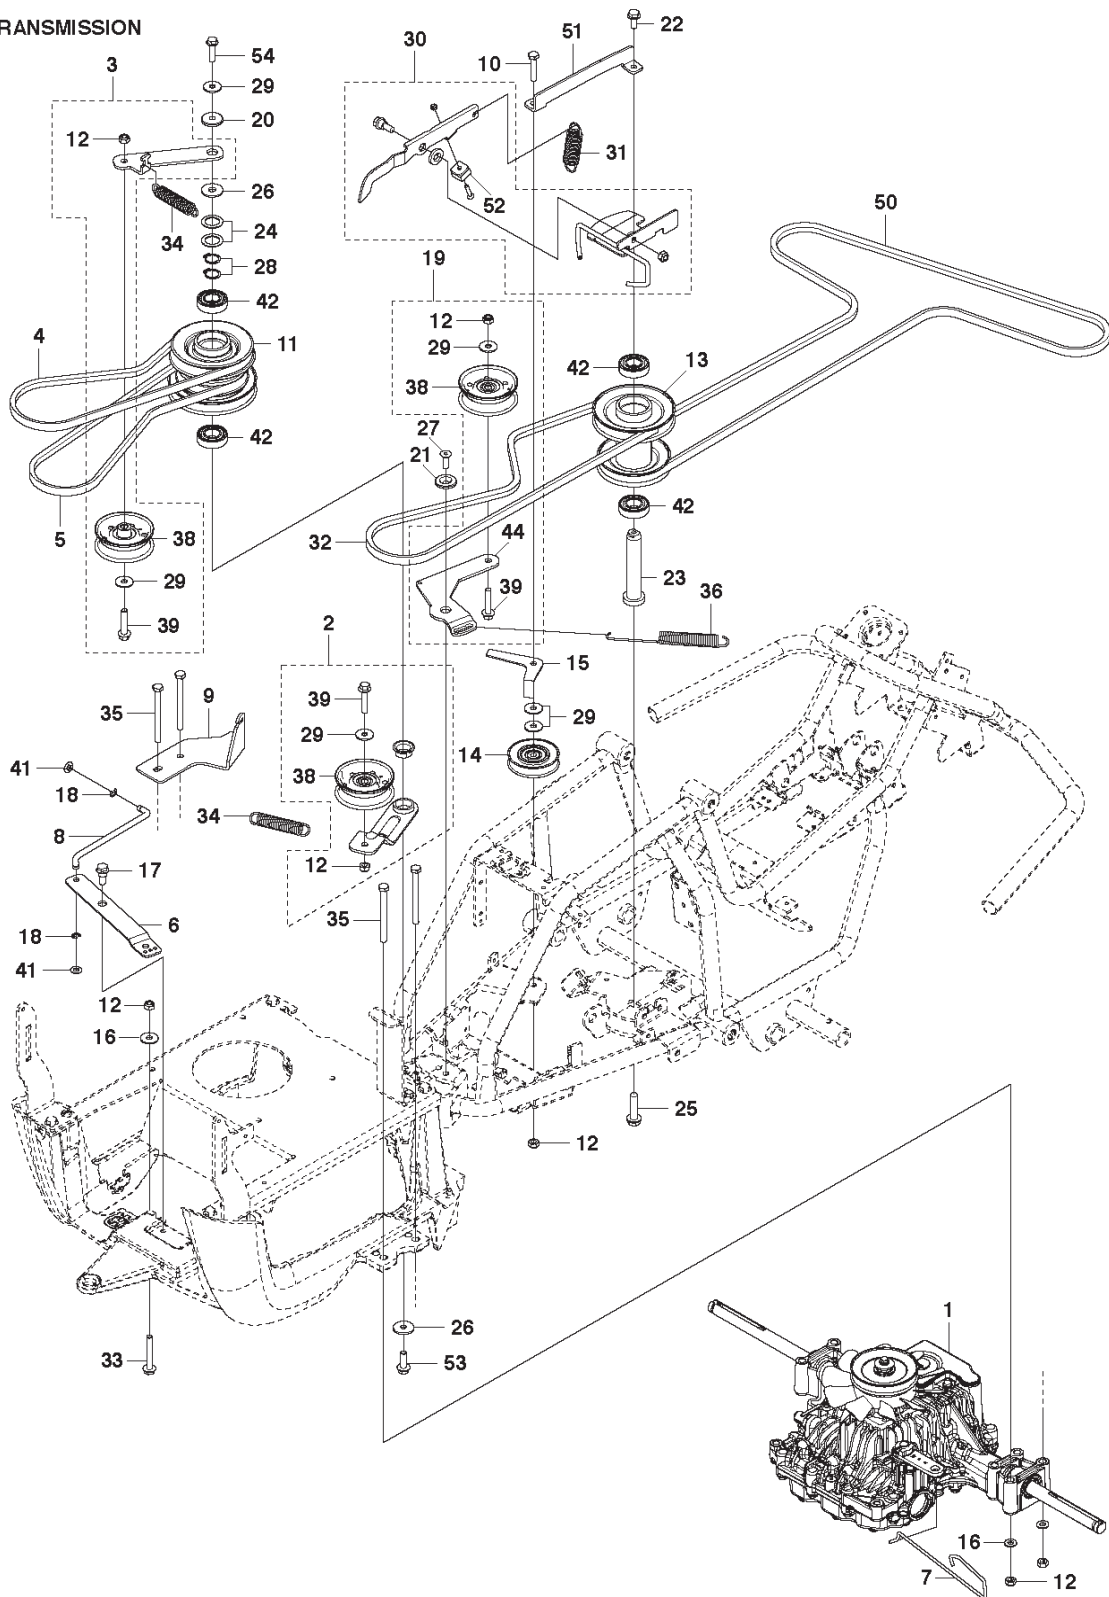

TRANSMISSION

REF.	ART. NR	ARTIKELBESKRIVNING	ANMÄRKNING	KIT
1	580378401	TRANSMISSION		1
2	580279001	REMSPÄNNARE KPL		1
3	580278701	REMSPÄNNARE KPL		1
4	589563101	REM		1
5	580280401	REM		1
6	580277801	LÄNKARM		1
7	580374901	ARM		1
8	580291101	STÄNG		1
9	580291201	FÄSTE		1
10	725245951	SKRUV EHHM		1
11	581738501	REMSKIVA		1
12	732211801	LOCK NUT		5
13	581740201	REMSKIVA		1
14	506946901	REMSKIVA		1
15	577418501	FÄSTE		1
16	734116401	BRICKA		4
17	506597401	SKRUV EHHFM		1
18	735311020	SPÄRRYTARE		2
19	522603301	REMSPÄNNARE		1
20	574874101	BRICKA		1
21	581765201	BRICKA		1
22	506570104	SKRUV EHHFM		1
23	574259801	AXEL		1
24	506504805	BRICKA		2
25	506675402	SKRUV EHHFM		1
26	734117441	BRICKA		1
27	725645301	SKRUV IHCSFM		1
28	735312200	SPÄRRING		2
29	734116441	BRICKA		4
30	581739401	BROMS KPL		1
31	575928901	FJÄDER		1
32	581759901	REM		1
33	506570107	SKRUV EHHFM		1
34	574506101	FJÄDER		2
35	725246951	SKRUV EHHM		4
36	575567202	FJÄDER		1
38	539919078	REMSKIVA		3
39	725245951	SKRUV EHHM		3
41	735585201	BRICKA		2
42	738210404	KULLAGER		4
44	522602901	REMSPÄNNARE		1
50	589533101	REM		1
51	581746601	FÄSTE		1
52	506833601	BROMSBELÄGG		1
53	577216501	SCREW		1
54	506570105	SKRUV EHHFM		1