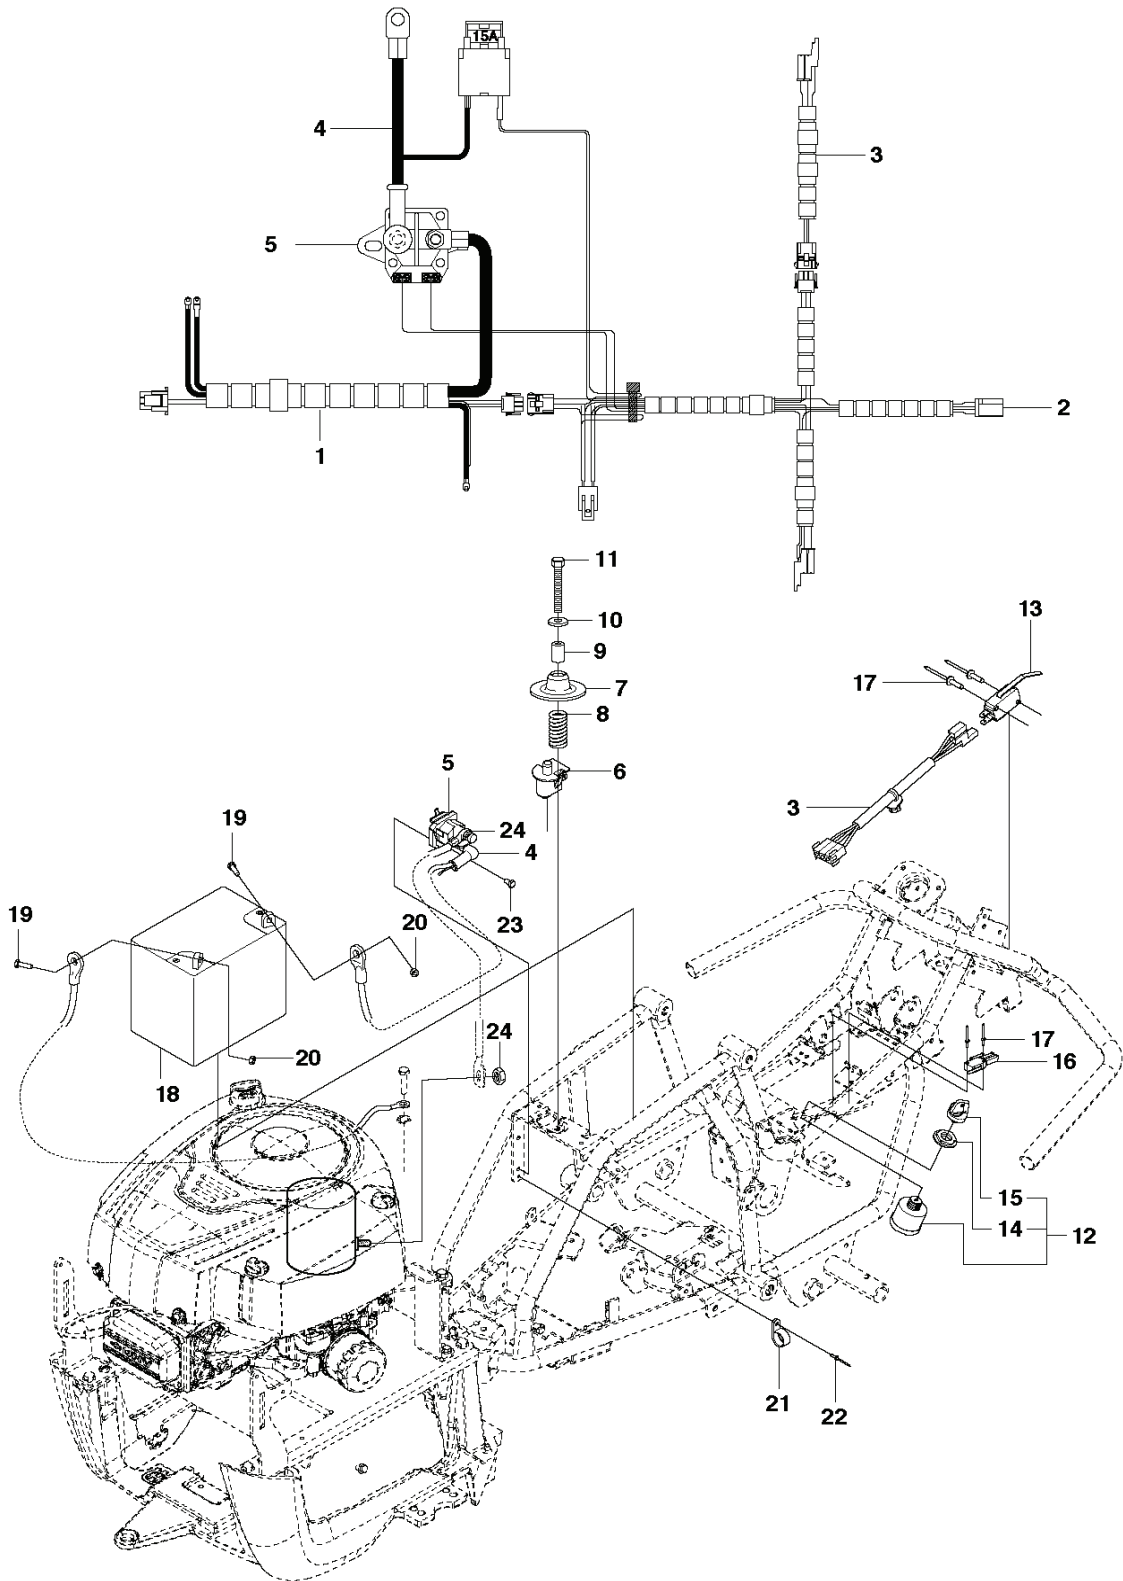

ELECTRICAL

REF.	ART. NR	ARTIKELBESKRIVNING	ANMÄRKNING	KIT
1	580355101	KABLAGE		1
2	580355001	KABLAGE		1
3	574269601	KABLAGE		1
4	574269801	KABEL		1
5	544439801	RELÄ		1
6	506909601	BRYTARE		1
7	506909701	FJÄDERBRICKA		1
8	544441201	FJÄDER		1
9	506909902	DISTANSRÖR		1
10	734116401	BRICKA		1
11	725246051	SKRUV EHHM		1
12	544442101	TÄNDNINGSTRÖMBRYTARE		1
13	544415901	BRYTARE		1
14	544442301	MUTTER		1
15	544442401	TÄNDNINGSNYPKEL		1
16	574316101	BRYTARE		1
17	544440701	NIT		2
18	577041601	BATTERI		1
19	522622101	SKRUV EHHM		2
20	522624301	MUTTER		2
21	575269901	KABELKLAMMA		1
22	722795402	NIT		1
23	725236461	SKRUV EHHFT		1
24	506899801	MUTTER		3