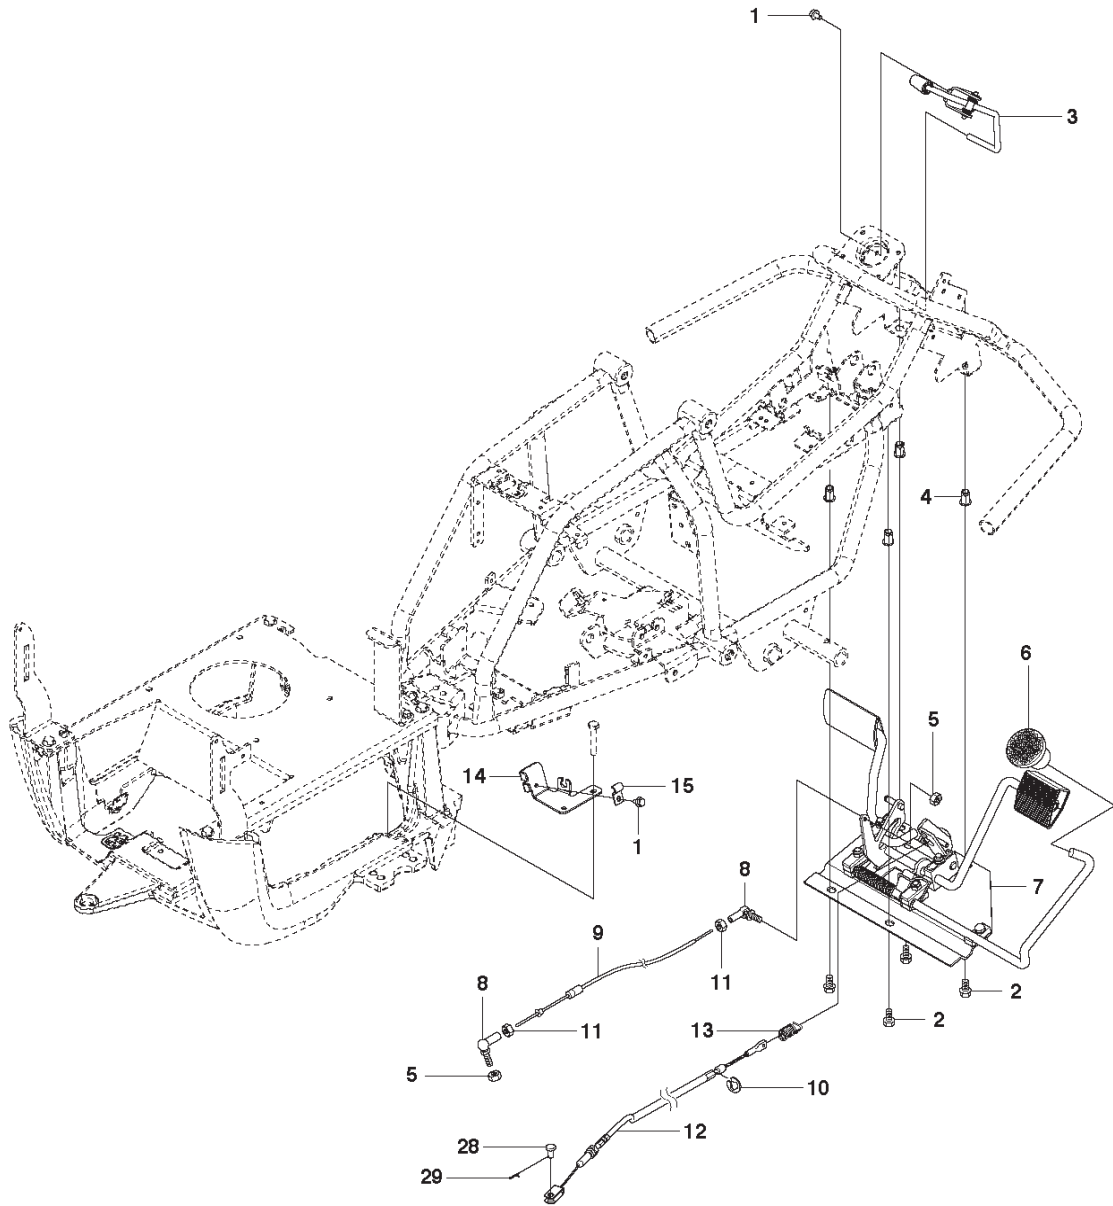

CONTROLS - 2

PEDALS