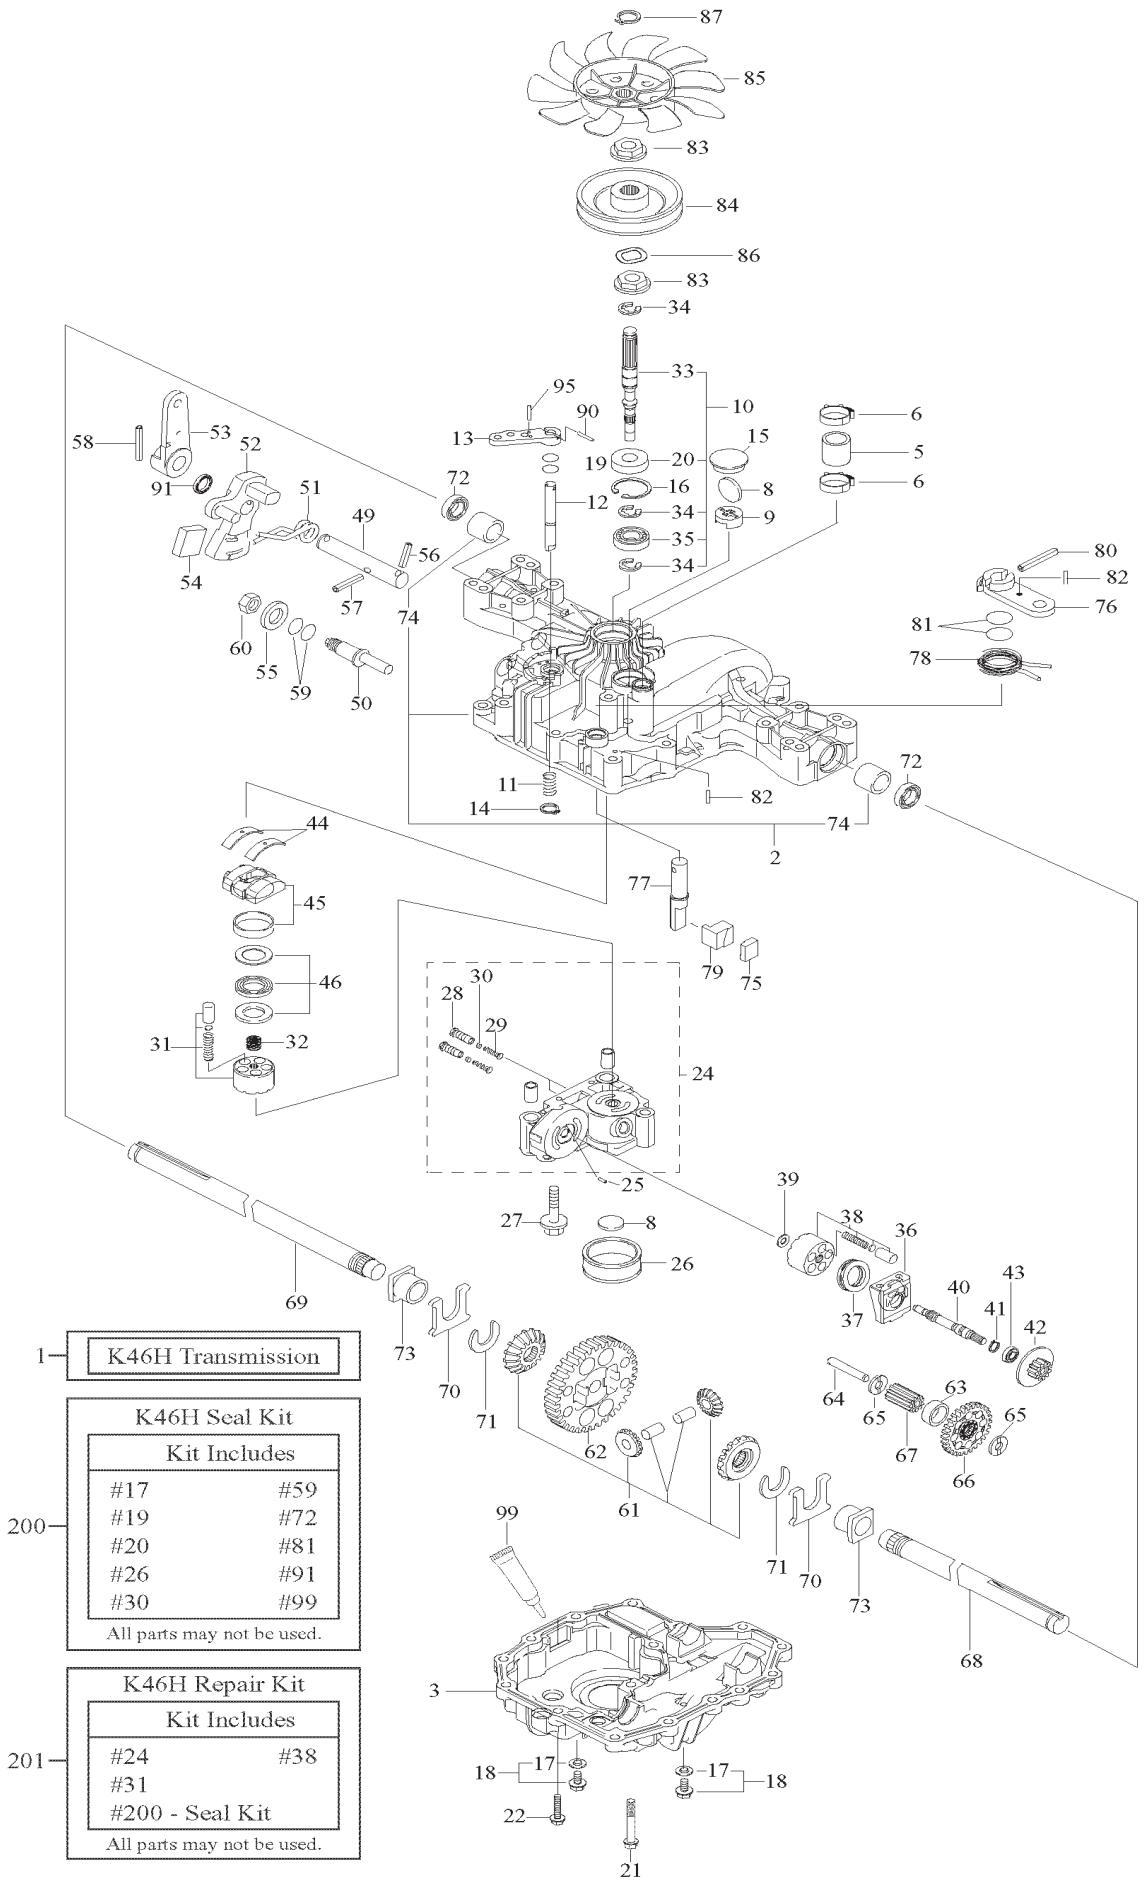

REF.	ART. NR	ARTIKELBESKRIVNING	ANMÄRKNING	KIT
1	506986301	TRANSMISSION		1
2	502452901	UPPER CASE KIT		1
3	535402845	HUS		1
5	502451601	RÖR		1
6	506987001	SLANGKLÄMMA		1
8	535402829	MAGNET		1
9	535402830	HÅLLARE		1
11	502460101	FJÄDER		1
13	535402817	HÄVARM		1
14	535402849	FLÄNSRING		1
15	535402832	PLUGG		1
16	535402850	FLÄNSRING		1
18	535402852	BULT		1
19	535402815	O-RING		1
20	502462301	SEAL		1
21	535402851	SCREW		1
22	535402828	SCREW		1
24	535402853	HUS		1
25	535402858	PIN RETAINING SCREW		1
26	535402859	FILTER		1
27	535402863	BULT		1
28	535402860	VENTIL		1
29	535402861	FJÄDER		1
30	535402862	FILTER		1
31	535402864	HUS		1
32	535402869	FJÄDER		1
33	535402870	AXEL		1
34	535402807	KLÄMMA		1
35	535402871	LAGER		1
36	535402872	HUS		1
37	535402873	LAGER		1
38	535402874	CYLINDER		1
39	535402879	BRICKA		1
40	502451701	MOTOR SHAFT		1
41	535402881	FLÄNSRING		1
42	502451801	BRAKE DISC/MOTOR GEAR (11T)		1
43	535402883	LAGER		1
44	535402884	LAGER		1
45	502455201	SWASH PLATE COMPLETE		1
46	502453101	PUMP THRUST BEARING		1
49	502452201	REGLAGEAXEL		1
50	502452301	FULCRUM		1
51	502452101	TORSION SPRING HEAVY		1
52	535414951	ARM		1
53	502453201	REGLERARM		1
54	535402891	PLATTA		1
55	535402813	BRICKA		1
56	502452401	COTTER PIN 1/8" * 3/4"		1
57	502461801	SPRING PIN 6 * 36		1
58	535402809	PIN RETAINING SCREW		1
59	535402814	O-RING		1
60	506956601	MUTTER		1
61	535402899	DIFFERENTIAL		1
62	535414604	DREV		1
63	535414605	HYLSA		1
64	535414606	AXEL		1
65	502460701	BRICKA		1
66	502452601	REDUCTION GEAR (37T)		1
67	502452701	FINAL PINION GEAR (10T)		1
68	535414610	AXEL		1
69	535414611	AXEL		1
70	535414612	BRICKA		1
71	535414613	FLÄNSRING		1
72	535402837	TÄTNING		1
73	535414614	BUSHING		1
74	535402843	BUSHING		1
75	535414616	DISTANSBRICKA		1
76	535402838	HÄVARM		1
77	535414617	AXEL		1
78	535402839	FJÄDER		1
79	535414618	HÅLLARE		1
80	535402840	PIN RETAINING SCREW		1
81	535414619	O-RING		1
82	535402841	TAPP		1
83	506986601	DISTANS		1
84	502451901	REMSKIVA		1
85	506986801	FLÄKT		1
86	506986501	FJÄDERBRICKA		1