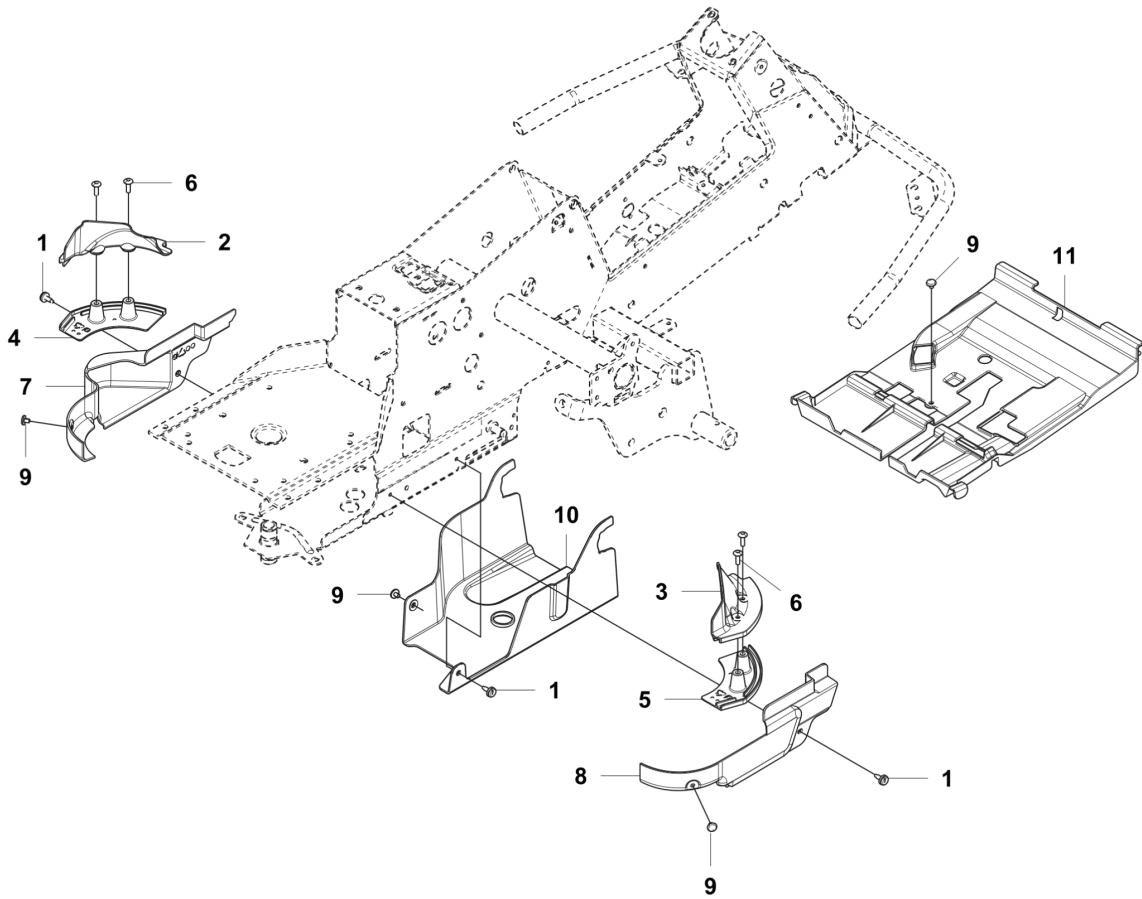

COVER - 3

REF.	ART. NR	ARTIKELBESKRIVNING	ANMÄRKNING	KIT
1	544400501	SCREW		3
2	510222501	REMKÅPA		1
3	510222502	REMKÅPA		1
4	510222701	REMKÅPA		1
5	510222702	REMKÅPA		1
6	535425802	SKRUV IHPANM		4
7	510222303	REMKÅPA		1
8	510222401	REMKÅPA		1
9	522557301	SCREW		4
10	510442001	REMKÅPA		1
11	525563303	REMKÅPA		1