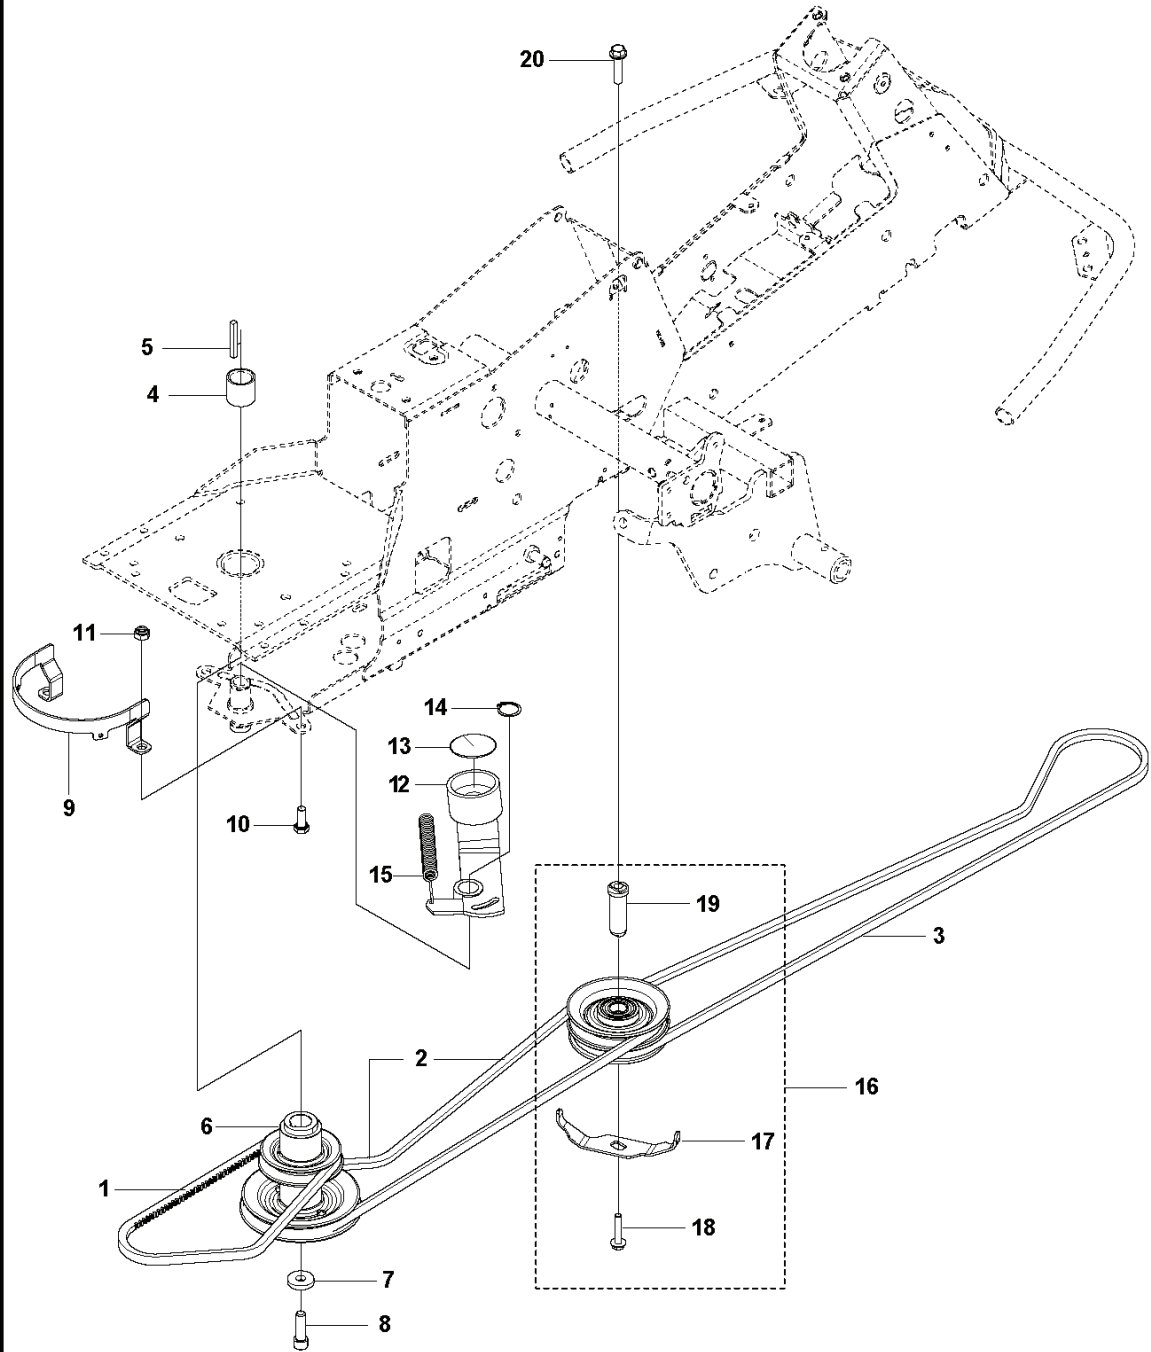

HYDROSTAT K46 EU

---

REF.	ART. NR	ARTIKELBESKRIVNING	ANMÄRKNING	KIT
1	506986301	TRANSMISSION		1
2	506986501	FJÄDERBRICKA		1
3	506986601	DISTANS		2
4	502451901	REMSKIVA		1
5	506986801	FLÄKT		1
6	735311500	SPÄRRING		1
7	502451601	RÖR		1
8	505131102	SLANGKLÄMMA		2
9	535402807	KLÄMMA		1
10	535402832	PLUGG		1
11	505563901	MAGNET		1
12	535402830	HÅLLARE		1
13	535402837	TÄTNING		2
14	502453201	REGLERARM		1
15	586904601	PENNOR		1
16	535402817	HÄVARM		1
17	586904501	SPÄNNSTIFT		1
18	535402833	TAPP		1
19	535402838	HÄVARM		1
20	535402839	FJÄDER		1
21	535402840	PIN RETAINING SCREW		1
22	535402841	TAPP		1

# TRANSMISSION

---

REF.	ART. NR	ARTIKELBESKRIVNING	ANMÄRKNING	KIT
1	589531201	REM		1
2	589530401	REM		1
3	594978001	REM		1
4	506509201	DISTANSHYLSA		1
5	506555901	KIL		1
6	535482401	REMSKIVA		1
7	506597501	BRICKA		1
8	506556002	SCREW UNC		1
9	587425201	REMSTYRARE		1
10	725249371	SKRUV EHHM		2
11	732212001	LOCK NUT		2
12	535484401	REMSPÄNNARE KPL		1
13	535485001	TÄTNING		1
14	735312600	SPÄRRING		1
15	506665601	FJÄDER		1
16	581916301	REMSKIVA		1
17	544405301	REMSTYRARE		1
18	586320401	SCREW		1
19	581916401	AXEL		1
20	506675402	SKRUV EHHFM		1