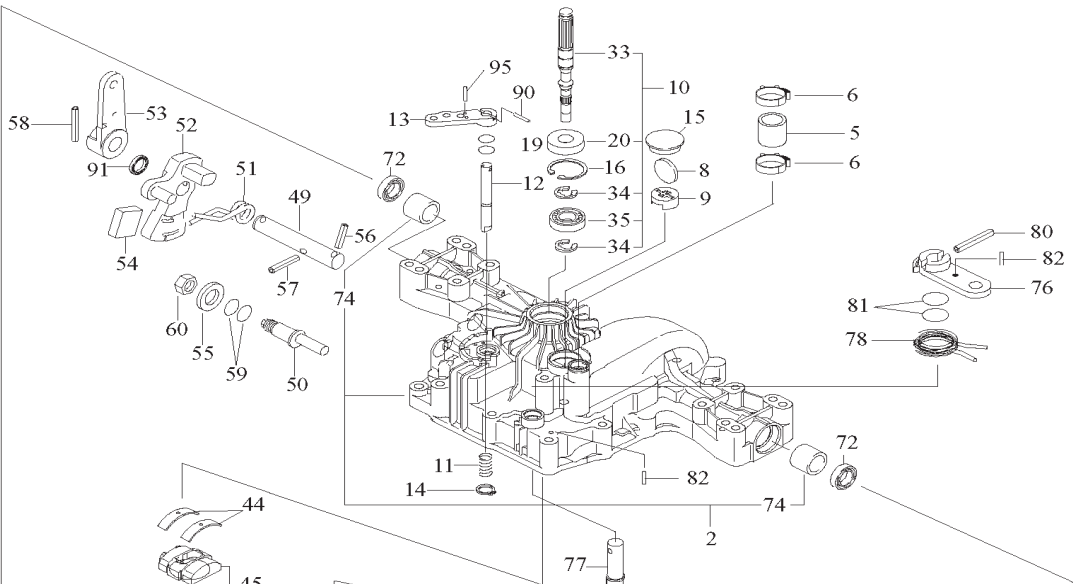

REF.	ART. NR	ARTIKELBESKRIVNING	ANMÄRKNING	KIT
1	506986301	TRANSMISSION		1
2	502452901	UPPER CASE KIT		1
3	535402845	HUS		1
5	502451601	RÖR		1
6	506987001	SLANGKLÄMMA		1
8	535402829	MAGNET		1
9	535402830	HÅLLARE		1
11	502460101	FJÄDER		1
13	535402817	HÄVARM		1
14	535402849	FLÄNSRING		1
15	535402832	PLUGG		1
16	535402850	FLÄNSRING		1
18	535402852	BULT		1
19	535402815	O-RING		1
20	502462301	SEAL		1
21	535402851	SCREW		1
22	535402828	SCREW		1
24	535402853	HUS		1
25	535402858	PIN RETAINING SCREW		1
26	535402859	FILTER		1
27	535402863	BULT		1
28	535402860	VENTIL		1
29	535402861	FJÄDER		1
30	535402862	FILTER		1
31	535402864	HUS		1
32	535402869	FJÄDER		1
33	535402870	AXEL		1
34	535402807	KLÄMMA		1
35	535402871	LAGER		1
36	535402872	HUS		1
37	535402873	LAGER		1
38	535402874	CYLINDER		1
39	535402879	BRICKA		1
40	502451701	MOTOR SHAFT		1
41	535402881	FLÄNSRING		1
42	502451801	BRAKE DISC/MOTOR GEAR (11T)		1
43	535402883	LAGER		1
44	535402884	LAGER		1
45	502455201	SWASH PLATE COMPLETE		1
46	502453101	PUMP THRUST BEARING		1
49	502452201	REGLAGEAXEL		1
50	502452301	FULCRUM		1
51	502452101	TORSION SPRING HEAVY		1
52	535414951	ARM		1
53	502453201	REGLERARM		1
54	535402891	PLATTA		1
55	535402813	BRICKA		1
56	502452401	COTTER PIN 1/8" * 3/4"		1
57	502461801	SPRING PIN 6 * 36		1
58	535402809	PIN RETAINING SCREW		1
59	535402814	O-RING		1
60	506956601	MUTTER		1
61	535402899	DIFFERENTIAL		1
62	535414604	DREV		1
63	535414605	HYLSA		1
64	535414606	AXEL		1
65	502460701	BRICKA		1
66	502452601	REDUCTION GEAR (37T)		1
67	502452701	FINAL PINION GEAR (10T)		1
68	535414610	AXEL		1
69	535414611	AXEL		1
70	535414612	BRICKA		1
71	535414613	FLÄNSRING		1
72	535402837	TÄTNING		1
73	535414614	BUSHING		1
74	535402843	BUSHING		1
75	535414616	DISTANSBRICKA		1
76	535402838	HÄVARM		1
77	535414617	AXEL		1
78	535402839	FJÄDER		1
79	535414618	HÅLLARE		1
80	535402840	PIN RETAINING SCREW		1
81	535414619	O-RING		1
82	535402841	TAPP		1
83	506986601	DISTANS		1
84	502451901	REMSKIVA		1
85	506986801	FLÄKT		1
86	506986501	FJÄDERBRICKA		1