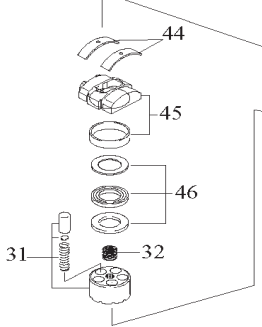

REF.	ART. NR	ARTIKELBESKRIVNING	ANMÄRKNING	KIT
1	506986301	TRANSMISSION		1
2	502452901	UPPER CASE KIT		1
3	535402845	HUS		1
5	502451601	RÖR		1
6	506987001	SLANGKLÄMMA		1
8	535402829	MAGNET		1
9	535402830	HÅLLARE		1
11	502460101	FJÄDER		1
13	535402817	HÄVARM		1
14	535402849	FLÄNSRING		1
15	535402832	PLUGG		1
16	535402850	FLÄNSRING		1
18	535402852	BULT		1
19	535402815	O-RING		1
20	502462301	SEAL		1
21	535402851	SCREW		1
22	535402828	SCREW		1
24	535402853	HUS		1
25	535402858	PIN RETAINING SCREW		1
26	535402859	FILTER		1
27	535402863	BULT		1
28	535402860	VENTIL		1
29	535402861	FJÄDER		1
30	535402862	FILTER		1
31	535402864	HUS		1
32	535402869	FJÄDER		1
33	535402870	AXEL		1
34	535402807	KLÄMMA		1
35	535402871	LAGER		1
36	535402872	HUS		1
37	535402873	LAGER		1
38	535402874	CYLINDER		1
39	535402879	BRICKA		1
40	502451701	MOTOR SHAFT		1
41	535402881	FLÄNSRING		1
42	502451801	BRAKE DISC/MOTOR GEAR (11T)		1
43	535402883	LAGER		1
44	535402884	LAGER		1
45	502455201	SWASH PLATE COMPLETE		1
46	502453101	PUMP THRUST BEARING		1
49	502452201	REGLAGEAXEL		1
50	502452301	FULCRUM		1
51	502452101	TORSION SPRING HEAVY		1
52	535414951	ARM		1
53	502453201	REGLERARM		1
54	535402891	PLATTA		1
55	535402813	BRICKA		1
56	502452401	COTTER PIN 1/8" * 3/4"		1
57	502461801	SPRING PIN 6 * 36		1
58	535402809	PIN RETAINING SCREW		1
59	535402814	O-RING		1
60	506956601	MUTTER		1
61	535402899	DIFFERENTIAL		1
62	535414604	DREV		1
63	535414605	HYLSA		1
64	535414606	AXEL		1
65	502460701	BRICKA		1
66	502452601	REDUCTION GEAR (37T)		1
67	502452701	FINAL PINION GEAR (10T)		1
68	535414610	AXEL		1
69	535414611	AXEL		1
70	535414612	BRICKA		1
71	535414613	FLÄNSRING		1
72	535402837	TÄTNING		1
73	535414614	BUSHING		1
74	535402843	BUSHING		1
75	535414616	DISTANSBRICKA		1
76	535402838	HÄVARM		1
77	535414617	AXEL		1
78	535402839	FJÄDER		1
79	535414618	HÅLLARE		1
80	535402840	PIN RETAINING SCREW		1
81	535414619	O-RING		1
82	535402841	TAPP		1
83	506986601	DISTANS		1
84	502451901	REMSKIVA		1
85	506986801	FLÄKT		1
86	506986501	FJÄDERBRICKA		1