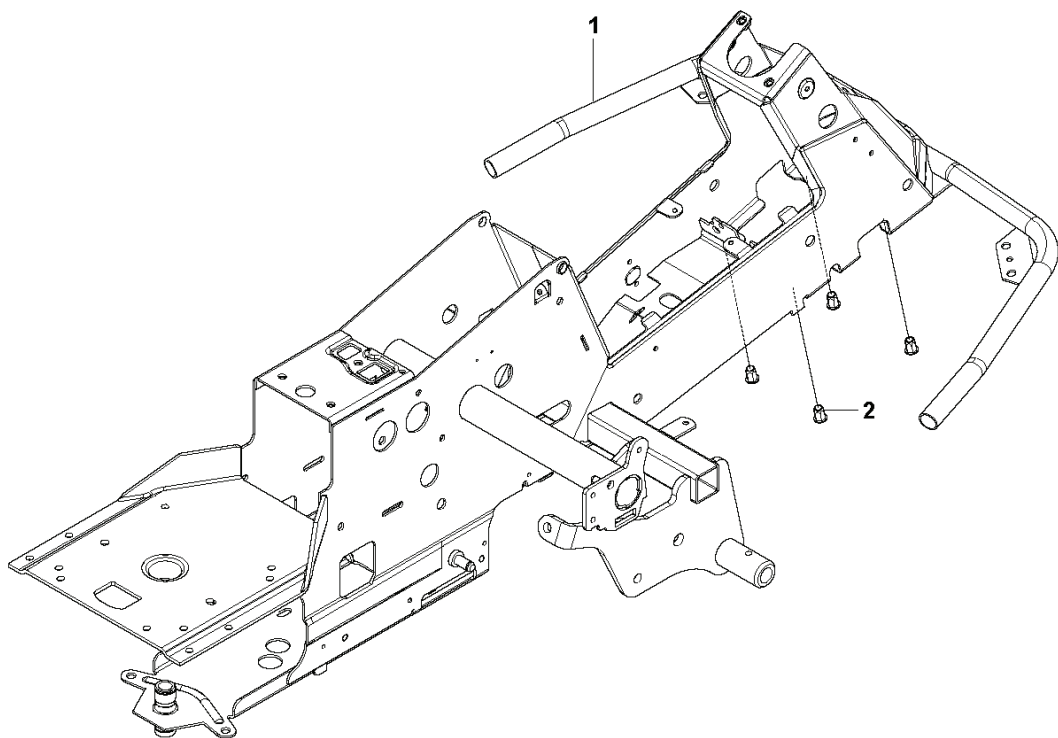

CHASSIS

REF.	ART. NR	ARTIKELBESKRIVNING	ANMÄRKNING	KIT
1	594921402	CHASSI		1
2	506916201	MUTTER		4