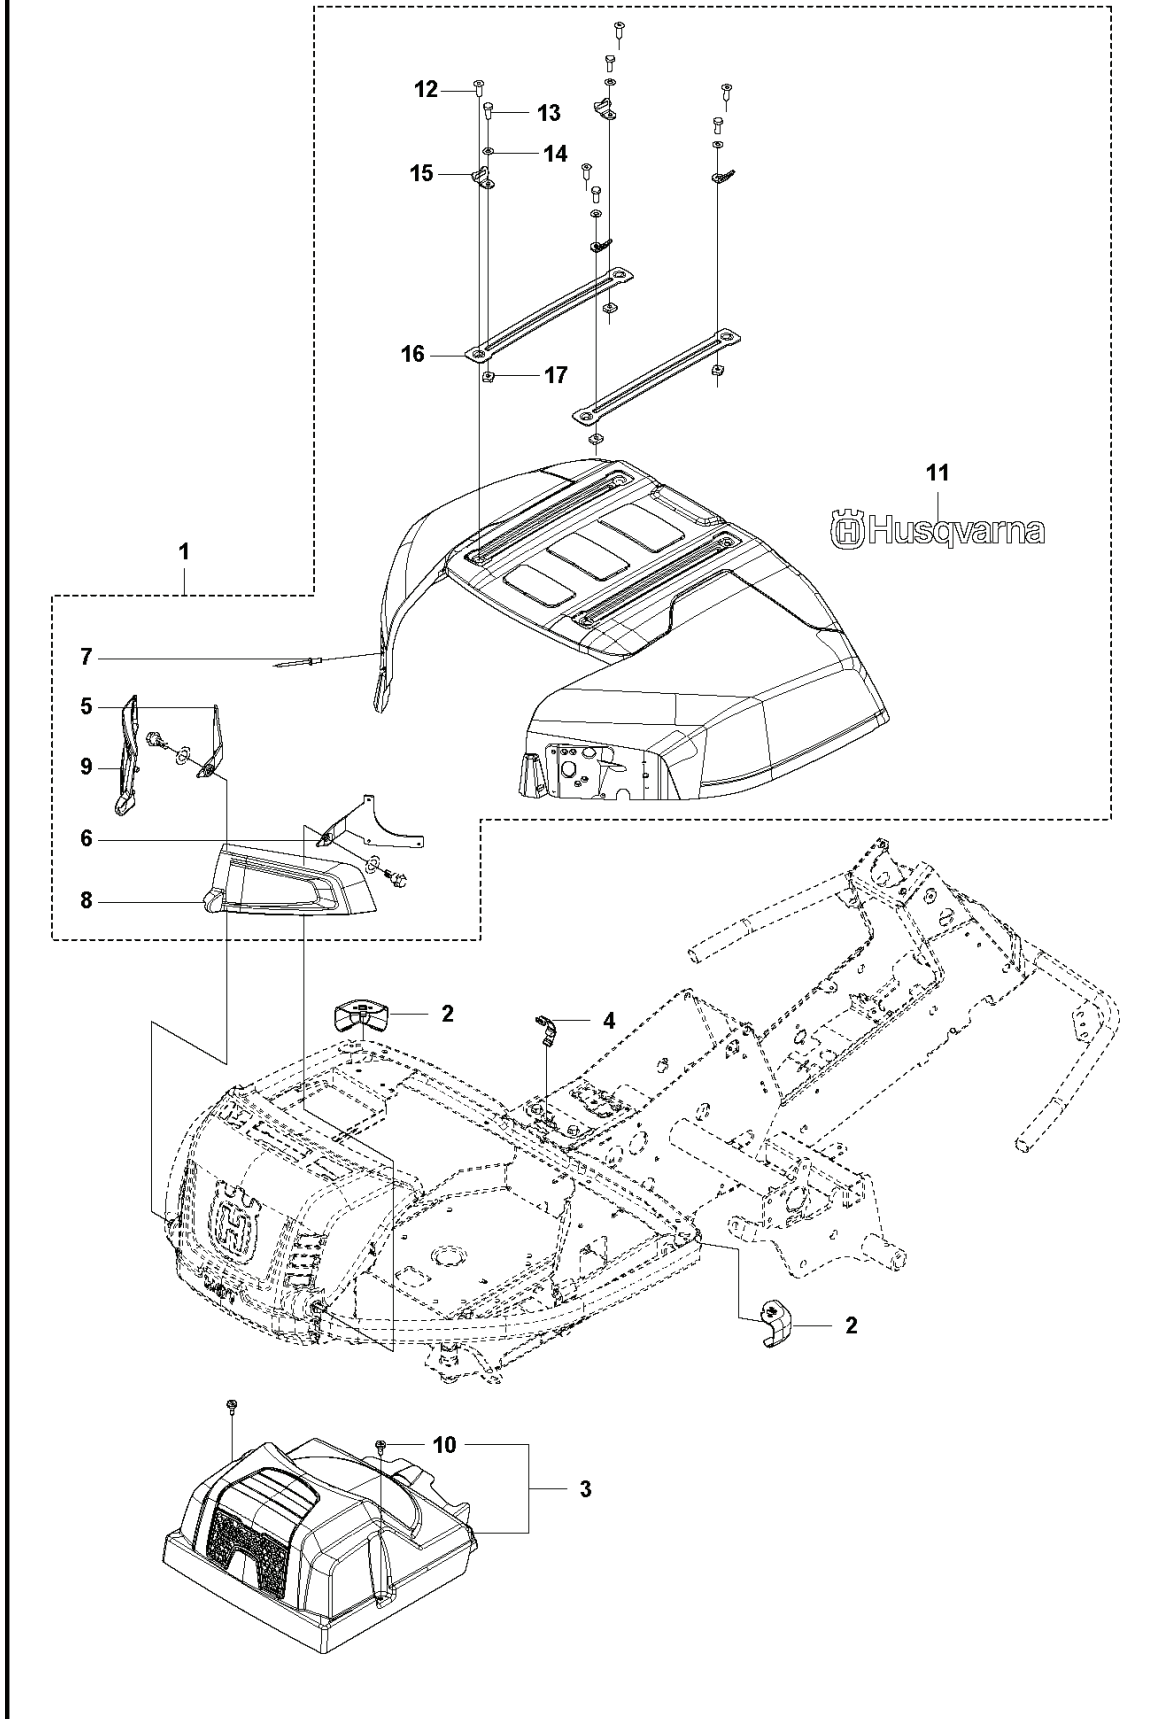

# RESERVDELSLISTA

ENGINE

---

REF.	ART. NR	ARTIKELBESKRIVNING	ANMÄRKNING	KIT
1	577823902	MOTOR		1
2	506839401	FJÄDERBRICKA		2
3	732211801	LOCK NUT		2
4	725544701	SKRUV IHSCM		1
5	732211801	LOCK NUT		6
6	578118801	MELLANSTYCKE		1
7	535475212	SKRUV EHHFM		2
9	577813601	LJUDDÄMPARE		1
10	725236461	SKRUV EHHFT		4
11	501152201	CLAMP ASSY		1
12	577818502	VÄRMESKÖLD		1
13	506597401	SKRUV EHHFM		2
14	506839401	FJÄDERBRICKA		2
15	577849104	MOTORBÅGE		1
16	506570104	SKRUV EHHFM		4
17	544252103	VIBRATIONISOLATOR		2
18	579314901	VÄRMEAVLEDARE		1
19	579396401	SLANGSKYDD		1
20	578207501	PINNSKRUV		4

COVER - 1

---

REF.	ART. NR	ARTIKELBESKRIVNING	ANMÄRKNING	KIT
1	529354805	MOTORKÅPA KPL		1
2	577903301	PLUGG		2
3	578261304	TRANSMISSIONSKÅPA		1
4	588462803	SNÄPPE		1
5	578113701	GÅNGJÄRN		1
6	578113702	GÅNGJÄRN		1
7	722795402	NIT		6
8	531366802	KÅPA		1
9	531366801	KÅPA		1
10	574856201	SCREW		2
11	577062001	DEKAL		2
12	725645301	SKRUV IHCSFM		4
13	725245171	SKRUV EHHM		4
14	295700601	BRICKA		4
15	594940501	ÖGLA		4
16	590903801	BALK		4
17	590906701	PLATTA		4