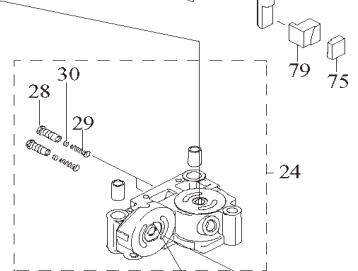

REF.	ART. NR	ARTIKELBESKRIVNING	ANMÄRKNING	KIT
1	506986301	TRANSMISSION		1
2	502452901	UPPER CASE KIT		1
3	535402845	HUS		1
5	502451601	RÖR		1
6	506987001	SLANGKLÄMMA		1
8	535402829	MAGNET		1
9	535402830	HÅLLARE		1
11	502460101	FJÄDER		1
13	535402817	HÄVARM		1
14	535402849	FLÄNSRING		1
15	535402832	PLUGG		1
16	535402850	FLÄNSRING		1
18	535402852	BULT		1
19	535402815	O-RING		1
20	502462301	SEAL		1
21	535402851	SCREW		1
22	535402828	SCREW		1
24	535402853	HUS		1
25	535402858	PIN RETAINING SCREW		1
26	535402859	FILTER		1
27	535402863	BULT		1
28	535402860	VENTIL		1
29	535402861	FJÄDER		1
30	535402862	FILTER		1
31	535402864	HUS		1
32	535402869	FJÄDER		1
33	535402870	AXEL		1
34	535402807	KLÄMMA		1
35	535402871	LAGER		1
36	535402872	HUS		1
37	535402873	LAGER		1
38	535402874	CYLINDER		1
39	535402879	BRICKA		1
40	502451701	MOTOR SHAFT		1
41	535402881	FLÄNSRING		1
42	502451801	BRAKE DISC/MOTOR GEAR (11T)		1
43	535402883	LAGER		1
44	535402884	LAGER		1
45	502455201	SWASH PLATE COMPLETE		1
46	502453101	PUMP THRUST BEARING		1
49	502452201	REGLAGEAXEL		1
50	502452301	FULCRUM		1
51	502452101	TORSION SPRING HEAVY		1
52	535414951	ARM		1
53	502453201	REGLERARM		1
54	535402891	PLATTA		1
55	535402813	BRICKA		1
56	502452401	COTTER PIN 1/8" * 3/4"		1
57	502461801	SPRING PIN 6 * 36		1
58	535402809	PIN RETAINING SCREW		1
59	535402814	O-RING		1
60	506956601	MUTTER		1
61	535402899	DIFFERENTIAL		1
62	535414604	DREV		1
63	535414605	HYLSA		1
64	535414606	AXEL		1
65	502460701	BRICKA		1
66	502452601	REDUCTION GEAR (37T)		1
67	502452701	FINAL PINION GEAR (10T)		1
68	535414610	AXEL		1
69	535414611	AXEL		1
70	535414612	BRICKA		1
71	535414613	FLÄNSRING		1
72	535402837	TÄTNING		1
73	535414614	BUSHING		1
74	535402843	BUSHING		1
75	535414616	DISTANSBRICKA		1
76	535402838	HÄVARM		1
77	535414617	AXEL		1
78	535402839	FJÄDER		1
79	535414618	HÅLLARE		1
80	535402840	PIN RETAINING SCREW		1
81	535414619	O-RING		1
82	535402841	TAPP		1
83	506986601	DISTANS		1
84	502451901	REMSKIVA		1
85	506986801	FLÄKT		1
86	506986501	FJÄDERBRICKA		1