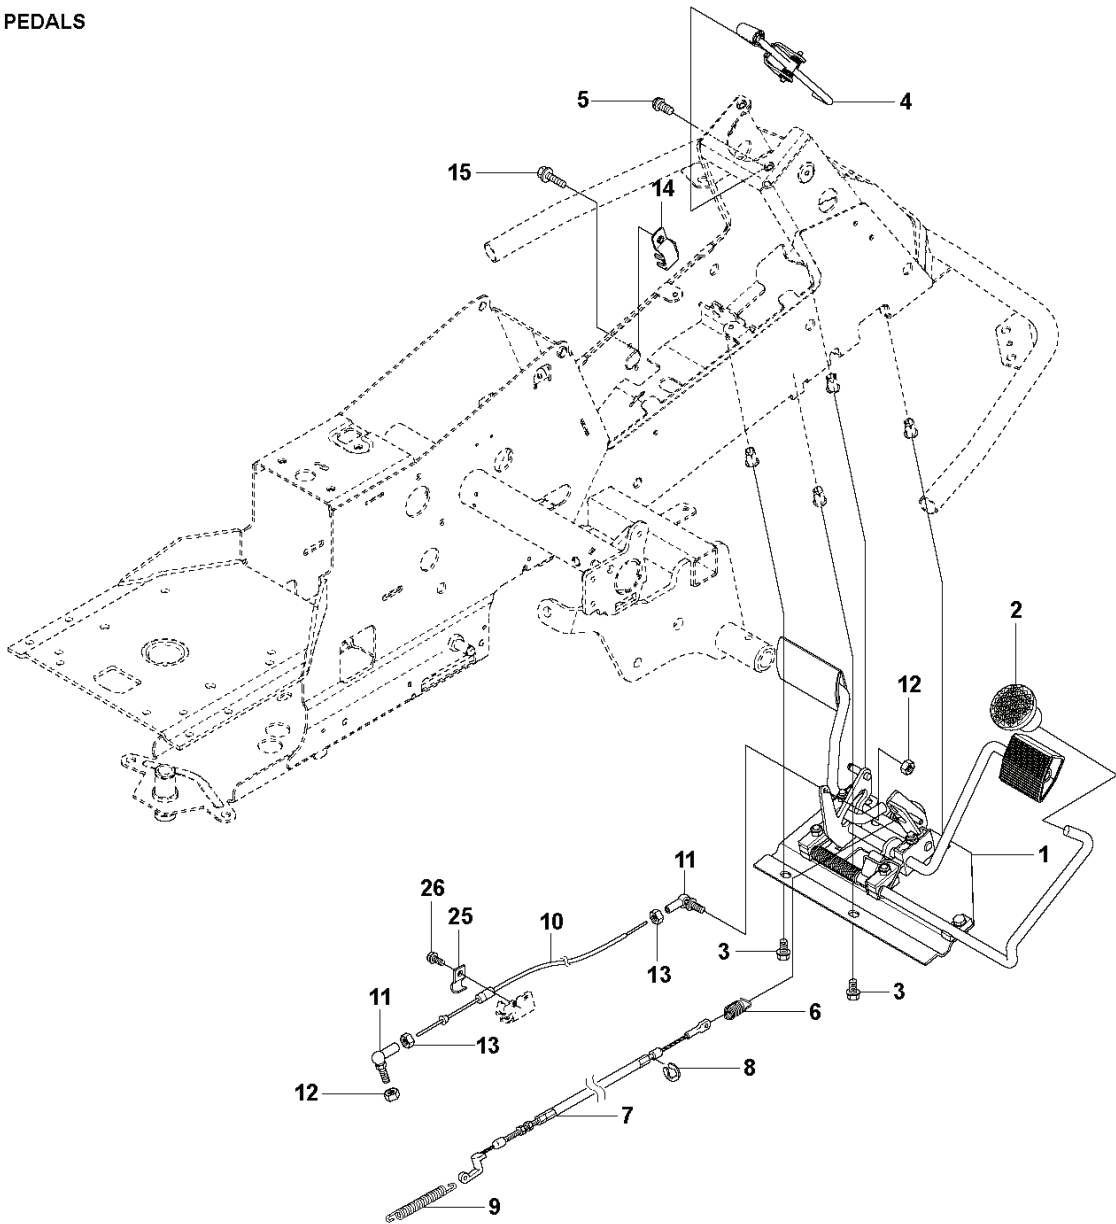

PEDALS

PEDALS