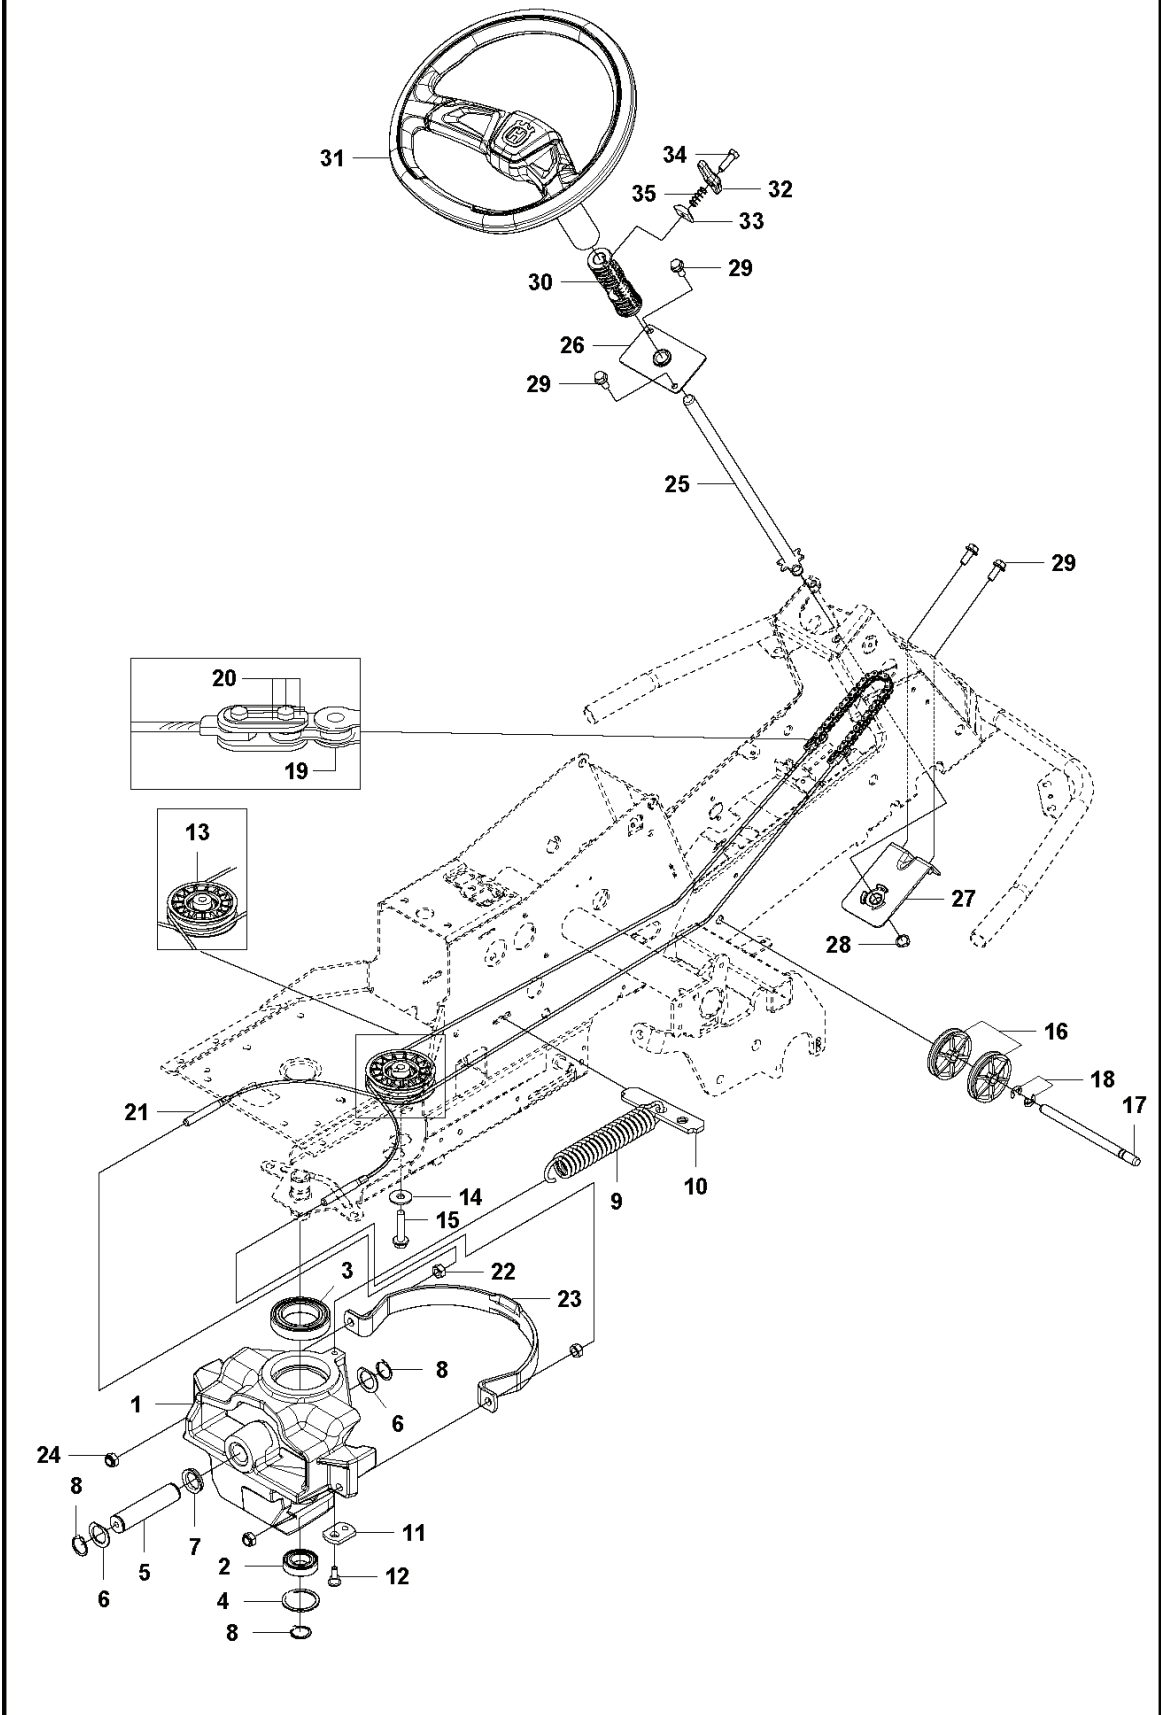

STEERING

REF.	ART. NR	ARTIKELBESKRIVNING	ANMÄRKNING	KIT
1	577659301	SPINDEL		1
2	738210504	KULLAGER		1
3	738211004	KULLAGER		1
4	735314010	SPÄRRING		1
5	506985901	PENDELAXEL		1
6	506773401	BRICKA		2
7	740681421	V-RING		1
8	735312600	SPÄRRING		3
9	506671901	FJÄDER		1
10	590735401	FJÄDERFÄSTE		1
11	506670801	LÄNK		1
12	506597401	SKRUV EHHFM		1
13	576492501	REMSKIVA		1
14	734117441	BRICKA		1
15	506675403	SKRUV EHHFM		1
16	506522401	LINHJUL		2
17	506539404	AXEL		1
18	735311420	SPÄRRYTARE		2
19	506554601	KEDJA		1
20	506554701	LINKAGE		2
21	501604804	KABLAGE KPL		2
22	731232001	MUTTER (HEXAGON)		2
23	544427301	WIRESTYRNING		1
24	732212001	LOCK NUT		2
25	593949901	RATTSTÅNG		1
26	584155601	FÄSTE		1
27	583899701	FÄSTE		1
28	735311700	SPÄRRING		1
29	506570104	SKRUV EHHFM		4
30	587080901	MEDBRINGARE		1
31	593166103	RATT		1
32	593149501	HANDTAG		1
33	593605201	FIXERPLATTA		1
34	593149401	TAPP		1
35	593868801	FJÄDER		1