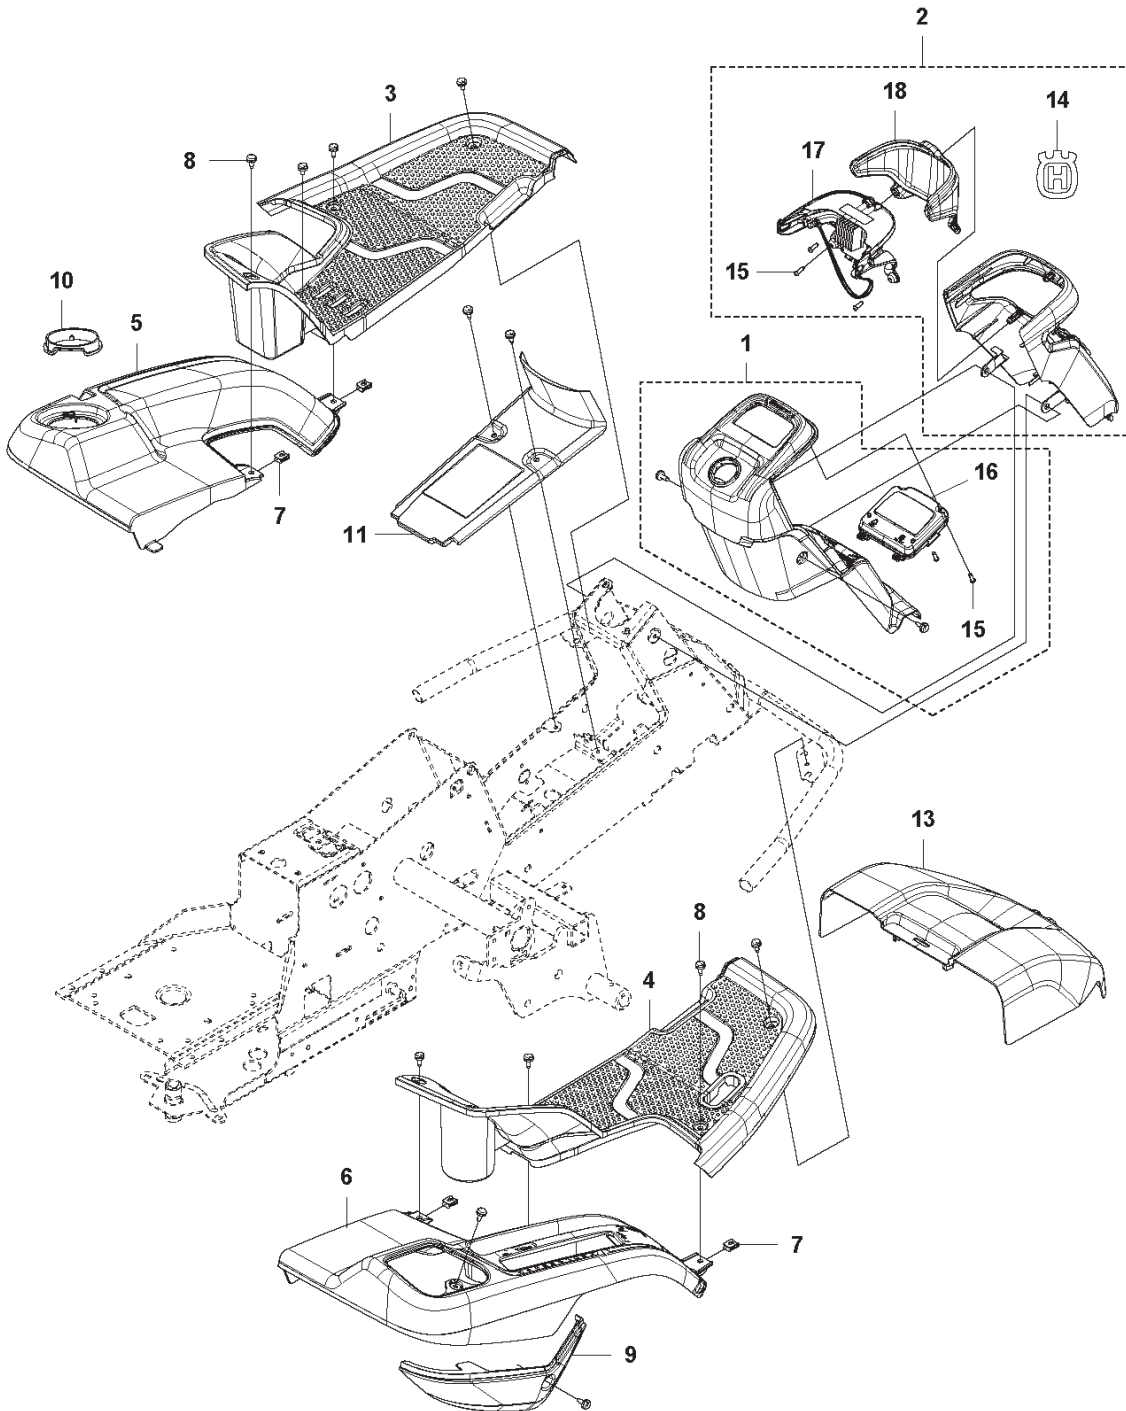

COVER - 2

REF.	ART. NR	ARTIKELBESKRIVNING	ANMÄRKNING	KIT
1	596567201	COVER ASSY		1
2	594706401	COVER ASSY	?	1
3	577729301	KÅPA		1
4	577729401	KÅPA		1
5	577729501	STÅNKSÅRM		1
6	577729601	STÅNKSÅRM		1
7	535429101	SPRING NUT		4
8	544400501	SCREW		14
9	577737501	REGLAGEKÅPA		1
10	577764501	LOCK NUT		1
11	599145201	KÅPA		1
13	525562401	AGGREGATKÅPA		1
14	576973401	DEKAL		1
15	502435301	SKRUV IXPANT		5
16	593739205	DISPLAY		1
17	593728501	HEADLIGHT		1
18	589495701	KÅPA		1