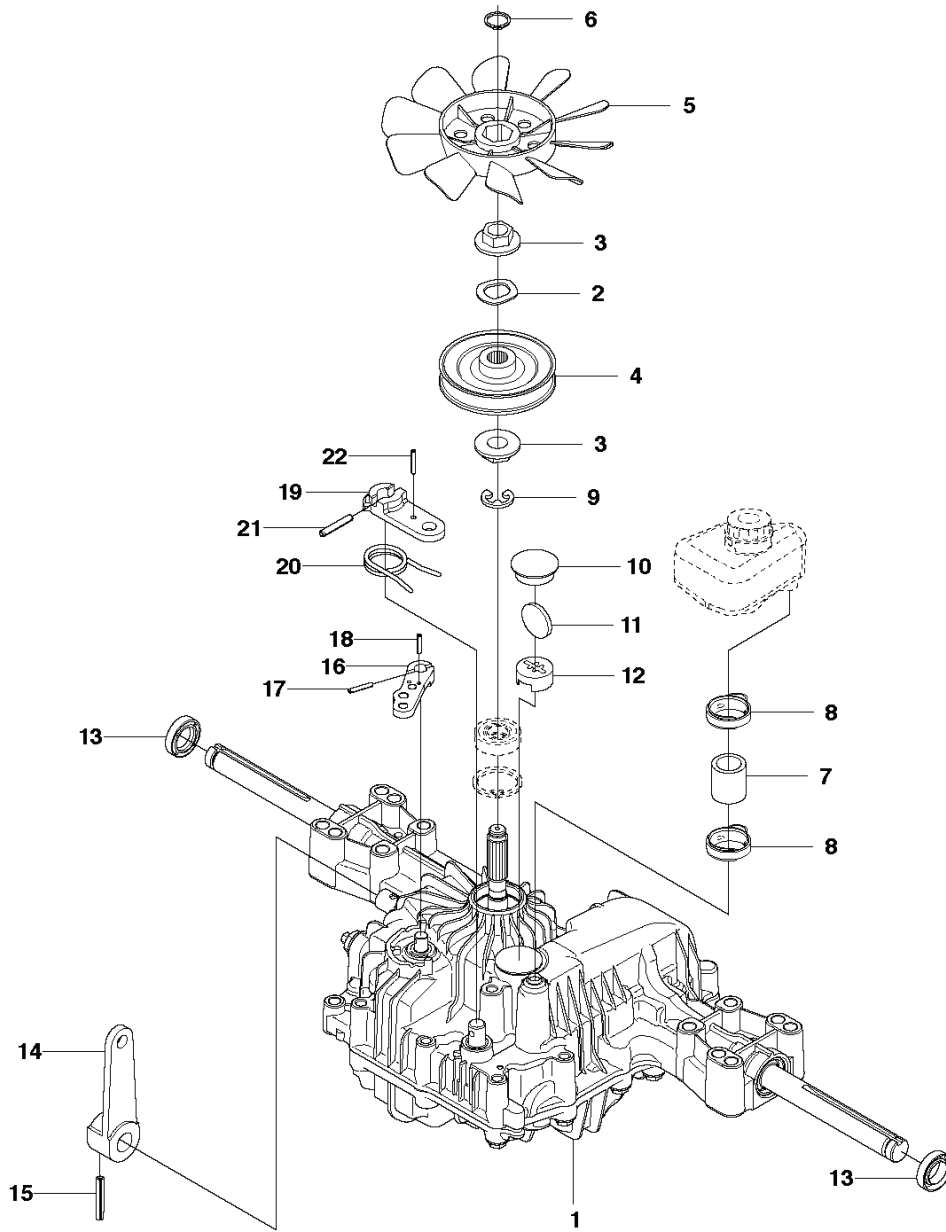

CHASSIS

---

REF.	ART. NR	ARTIKELBESKRIVNING	ANMÄRKNING	KIT
1	594921402	CHASSI		1
2	506916201	MUTTER		4

**CHASSIS, REAR - 1**

---

REF.	ART. NR	ARTIKELBESKRIVNING	ANMÄRKNING	KIT
1	582244601	FÄSTE		1
2	506986102	GLIDLAGER		2
3	506987701	FÄSTE		1
4	506889901	HÅKE		1
5	725250051	SKRUV EHHM		2
6	544039602	MOTVIKT		1

HYDROSTAT K46 EU

---

REF.	ART. NR	ARTIKELBESKRIVNING	ANMÄRKNING	KIT
1	506986301	TRANSMISSION		1
2	506986501	FJÄDERBRICKA		1
3	506986601	DISTANS		2
4	502451901	REMSKIVA		1
5	506986801	FLÄKT		1
6	735311500	SPÄRRING		1
7	502451601	RÖR		1
8	505131102	SLANGKLÄMMA		2
9	535402807	KLÄMMA		1
10	535402832	PLUGG		1
11	505563901	MAGNET		1
12	535402830	HÅLLARE		1
13	535402837	TÄTNING		2
14	502453201	REGLERARM		1
15	586904601	PENNOR		1
16	535402817	HÄVARM		1
17	586904501	SPÄNNSTIFT		1
18	535402833	TAPP		1
19	535402838	HÄVARM		1
20	535402839	FJÄDER		1
21	535402840	PIN RETAINING SCREW		1
22	535402841	TAPP		1

# TRANSMISSION

---

REF.	ART. NR	ARTIKELBESKRIVNING	ANMÄRKNING	KIT
1	589531201	REM		1
2	589530401	REM		1
3	594978001	REM		1
4	506509201	DISTANSHYLSA		1
5	506555901	KIL		1
6	535482401	REMSKIVA		1
7	506597501	BRICKA		1
8	506556002	SCREW UNC		1
9	587425201	REMSTYRARE		1
10	725249371	SKRUV EHHM		2
11	732212001	LOCK NUT		2
12	535484401	REMSPÄNNARE KPL		1
13	535485001	TÄTNING		1
14	735312600	SPÄRRING		1
15	506665601	FJÄDER		1
16	581916301	REMSKIVA		1
17	544405301	REMSTYRARE		1
18	586320401	SCREW		1
19	581916401	AXEL		1
20	506675402	SKRUV EHHFM		1