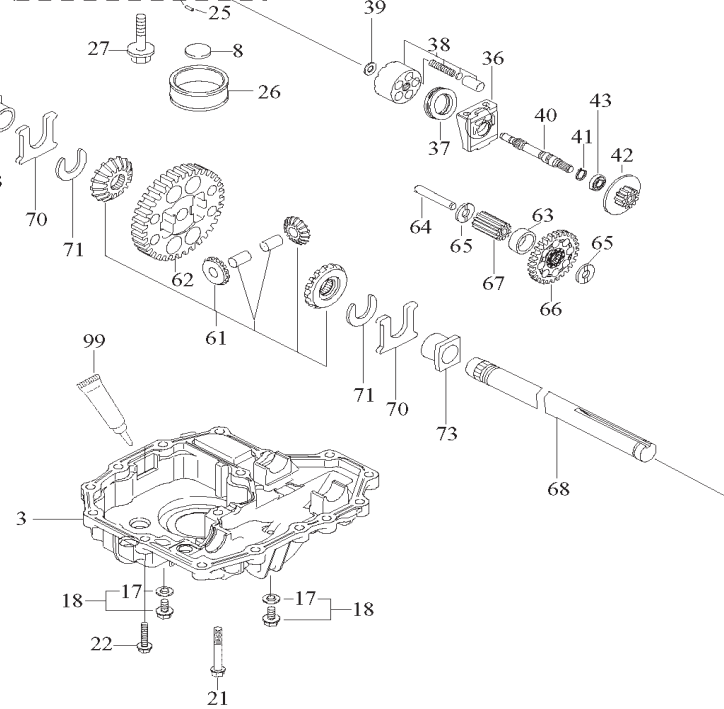

REF.	ART. NR	ARTIKELBESKRIVNING	ANMÄRKNING	KIT
1	506986301	TRANSMISSION		1
2	502452901	UPPER CASE KIT		1
3	535402845	HUS		1
5	502451601	RÖR		1
6	506987001	SLANGKLÄMMA		1
8	535402829	MAGNET		1
9	535402830	HÅLLARE		1
11	502460101	FJÄDER		1
13	535402817	HÄVARM		1
14	535402849	FLÄNSRING		1
15	535402832	PLUGG		1
16	535402850	FLÄNSRING		1
18	535402852	BULT		1
19	535402815	O-RING		1
20	502462301	SEAL		1
21	535402851	SCREW		1
22	535402828	SCREW		1
24	535402853	HUS		1
25	535402858	PIN RETAINING SCREW		1
26	535402859	FILTER		1
27	535402863	BULT		1
28	535402860	VENTIL		1
29	535402861	FJÄDER		1
30	535402862	FILTER		1
31	535402864	HUS		1
32	535402869	FJÄDER		1
33	535402870	AXEL		1
34	535402807	KLÄMMA		1
35	535402871	LAGER		1
36	535402872	HUS		1
37	535402873	LAGER		1
38	535402874	CYLINDER		1
39	535402879	BRICKA		1
40	502451701	MOTOR SHAFT		1
41	535402881	FLÄNSRING		1
42	502451801	BRAKE DISC/MOTOR GEAR (11T)		1
43	535402883	LAGER		1
44	535402884	LAGER		1
45	502455201	SWASH PLATE COMPLETE		1
46	502453101	PUMP THRUST BEARING		1
49	502452201	REGLAGEAXEL		1
50	502452301	FULCRUM		1
51	502452101	TORSION SPRING HEAVY		1
52	535414951	ARM		1
53	502453201	REGLERARM		1
54	535402891	PLATTA		1
55	535402813	BRICKA		1
56	502452401	COTTER PIN 1/8" * 3/4"		1
57	502461801	SPRING PIN 6 * 36		1
58	535402809	PIN RETAINING SCREW		1
59	535402814	O-RING		1
60	506956601	MUTTER		1
61	535402899	DIFFERENTIAL		1
62	535414604	DREV		1
63	535414605	HYLSA		1
64	535414606	AXEL		1
65	502460701	BRICKA		1
66	502452601	REDUCTION GEAR (37T)		1
67	502452701	FINAL PINION GEAR (10T)		1
68	535414610	AXEL		1
69	535414611	AXEL		1
70	535414612	BRICKA		1
71	535414613	FLÄNSRING		1
72	535402837	TÄTNING		1
73	535414614	BUSHING		1
74	535402843	BUSHING		1
75	535414616	DISTANSBRICKA		1
76	535402838	HÄVARM		1
77	535414617	AXEL		1
78	535402839	FJÄDER		1
79	535414618	HÅLLARE		1
80	535402840	PIN RETAINING SCREW		1
81	535414619	O-RING		1
82	535402841	TAPP		1
83	506986601	DISTANS		1
84	502451901	REMSKIVA		1
85	506986801	FLÄKT		1
86	506986501	FJÄDERBRICKA		1