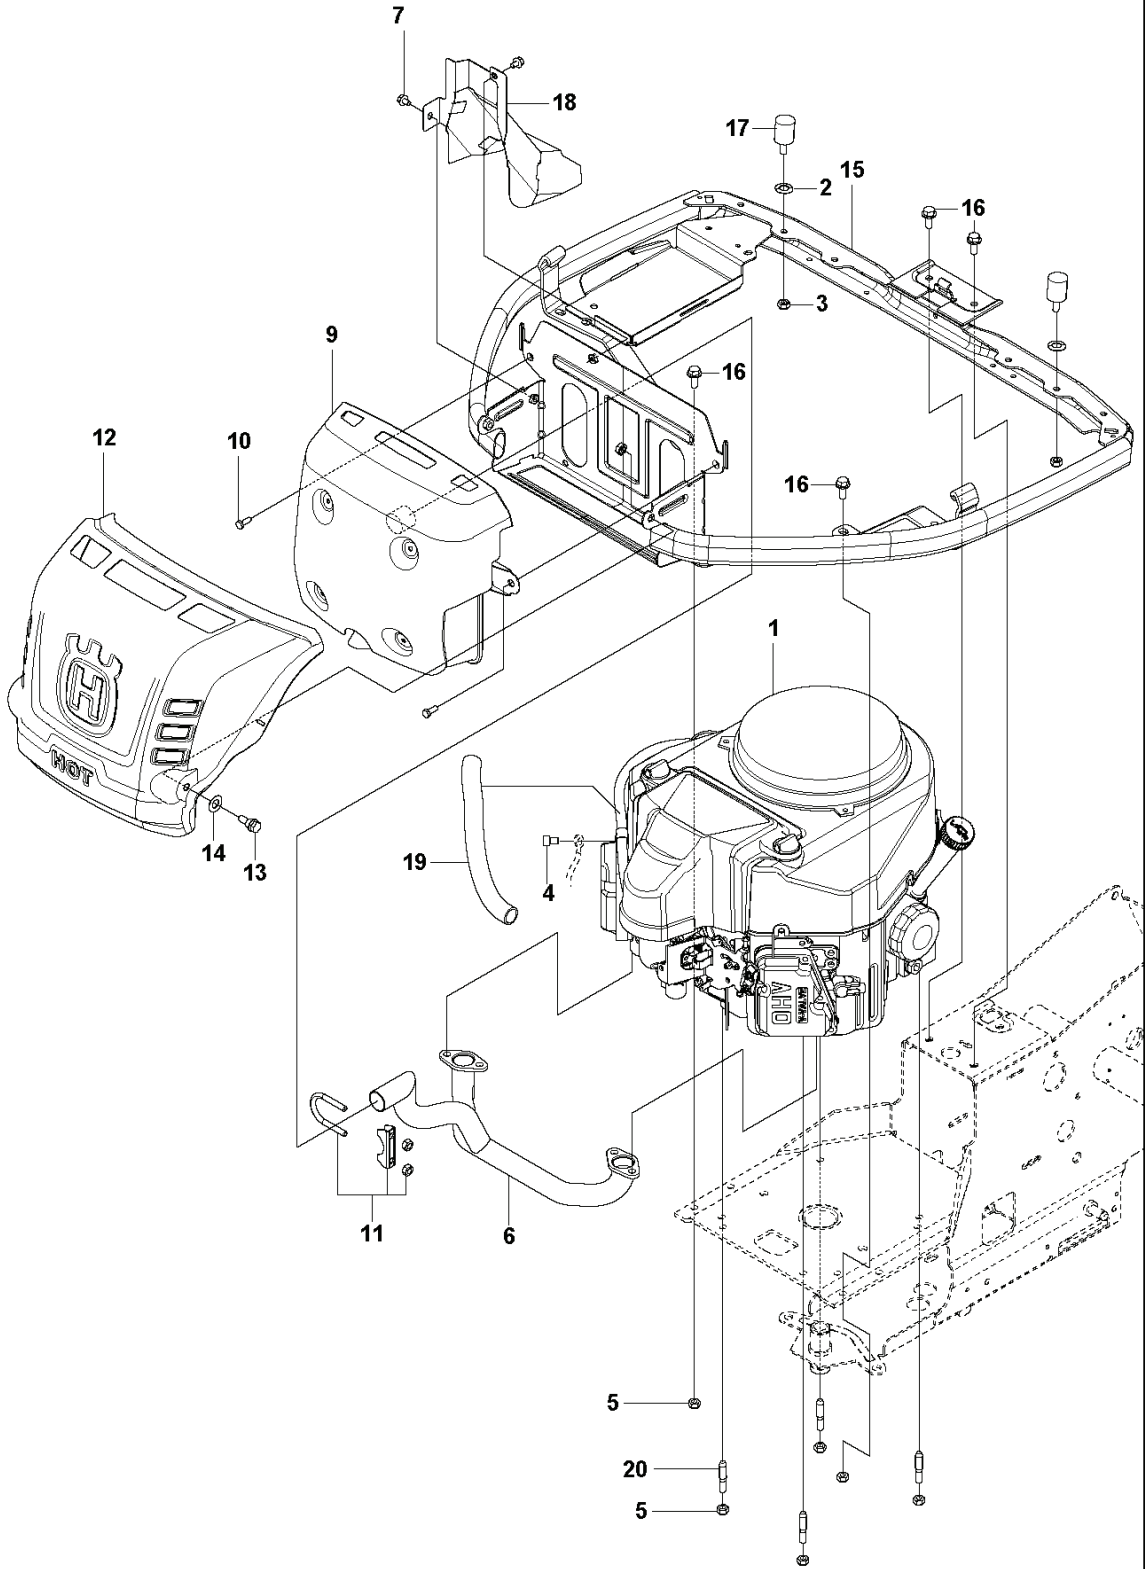

ENGINE

REF.	ART. NR	ARTIKELBESKRIVNING	ANMÄRKNING	KIT
1	577823902	MOTOR		1
2	506839401	FJÄDERBRICKA		2
3	732211801	LOCK NUT		2
4	725544701	SKRUV IHSCM		1
5	732211801	LOCK NUT		6
6	578118801	MELLANSTYCKE		1
7	535475212	SKRUV EHHFM		2
9	577813601	LJUDDÄMPARE		1
10	725236461	SKRUV EHHFT		4
11	501152201	CLAMP ASSY		1
12	577818502	VÄRMESKÖLD		1
13	506597401	SKRUV EHHFM		2
14	506839401	FJÄDERBRICKA		2
15	577849104	MOTORBÅGE		1
16	506570104	SKRUV EHHFM		4
17	544252103	VIBRATIONISOLATOR		2
18	579314901	VÄRMEAVLEDARE		1
19	579396401	SLANGSKYDD		1
20	578207501	PINNSKRUV		4