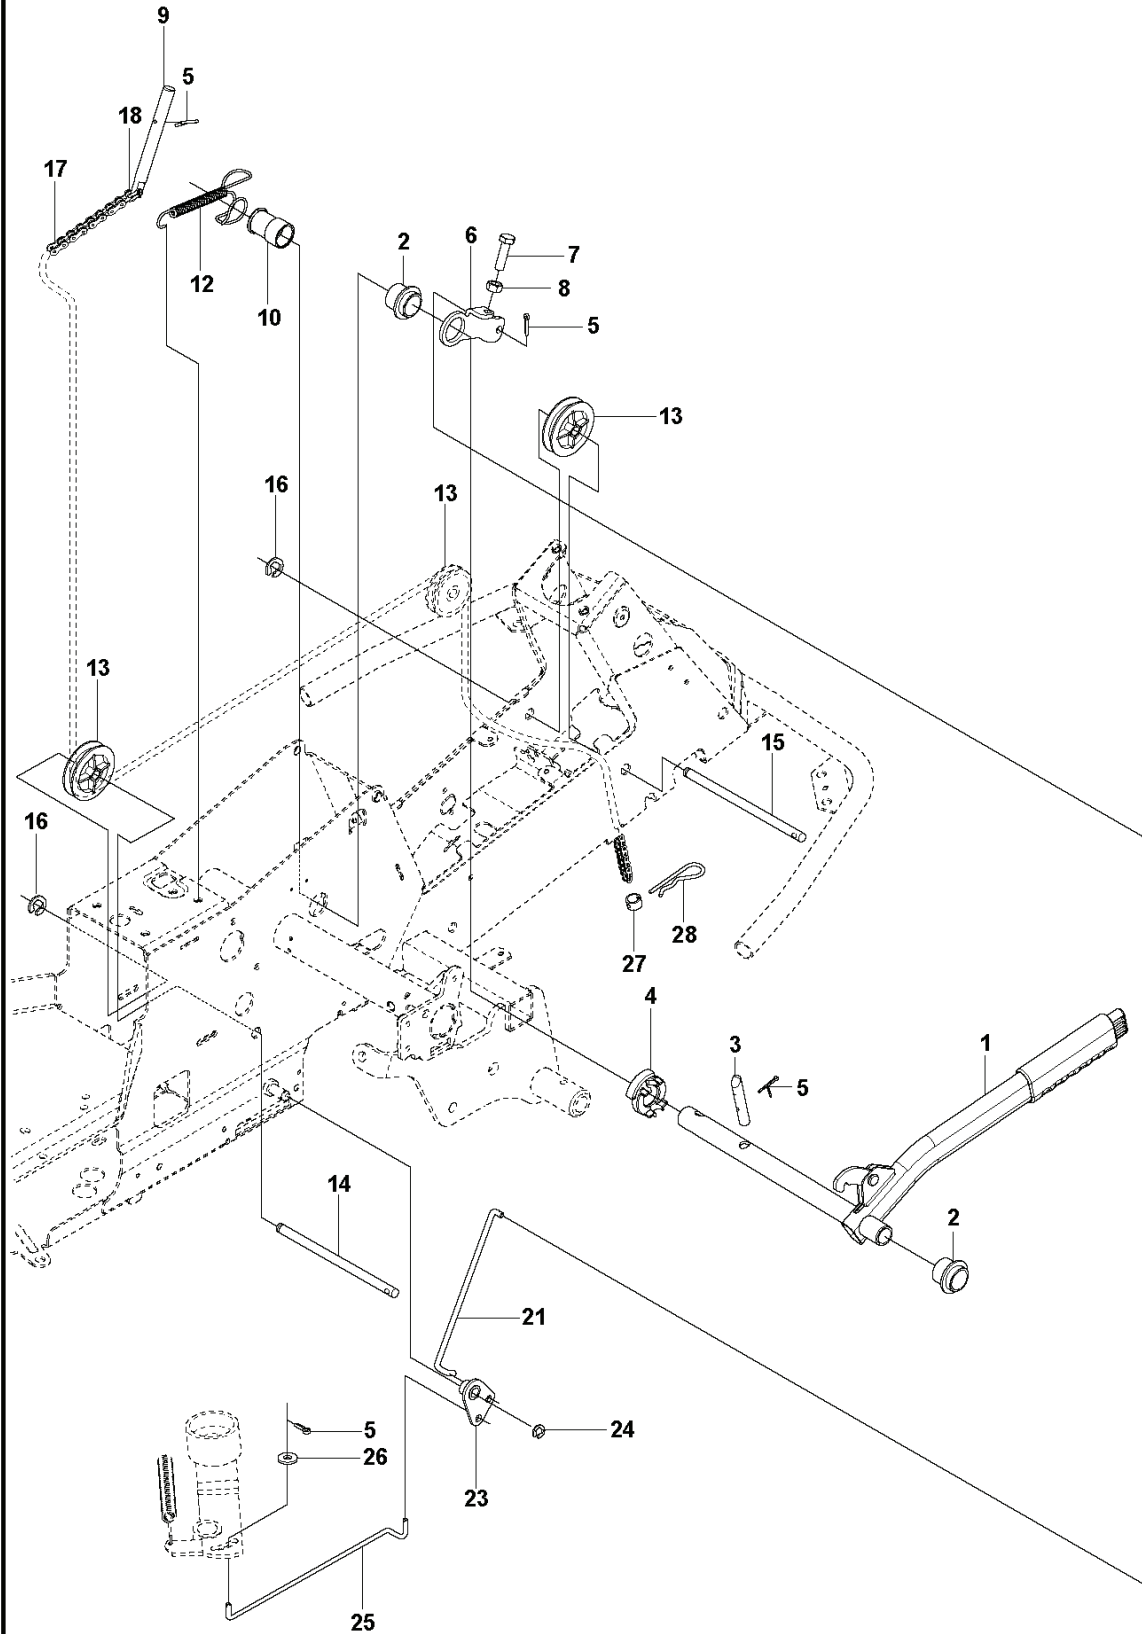

# TRANSMISSION

---

REF.	ART. NR	ARTIKELBESKRIVNING	ANMÄRKNING	KIT
1	589531201	REM		1
2	589530401	REM		1
3	594978001	REM		1
4	506509201	DISTANSHYLSA		1
5	506555901	KIL		1
6	535482401	REMSKIVA		1
7	506597501	BRICKA		1
8	506556002	SCREW UNC		1
9	587425201	REMSTYRARE		1
10	725249371	SKRUV EHHM		2
11	732212001	LOCK NUT		2
12	535484401	REMSPÄNNARE KPL		1
13	535485001	TÄTNING		1
14	735312600	SPÄRRING		1
15	506665601	FJÄDER		1
16	581916301	REMSKIVA		1
17	544405301	REMSTYRARE		1
18	586320401	SCREW		1
19	581916401	AXEL		1
20	506675402	SKRUV EHHFM		1

# MOWER LIFT

REF.	ART. NR	ARTIKELBESKRIVNING	ANMÄRKNING	KIT
1	590880601	LYFTSPAK KPL		1
2	588926901	LAGER		2
3	525406601	PENNOR		1
4	588927101	MOTHÄLL		1
5	721618301	SPLIT PIN		4
6	588927001	LYFTARM		1
7	725249751	SCREW		1
8	731232001	MUTTER (HEXAGON)		1
9	588927401	STÅNG		1
10	588927301	MOTHÄLL		1
12	588927501	FJÄDER		1
13	506905601	BRYTHJUL		2
14	582871901	AXEL		1
15	582871902	AXEL		1
16	735311820	SPÄRRYTARE		2
17	506554607	KEDJA		1
18	506554701	LINKAGE		1
21	544456901	KOPPLINGSSTÅNG		1
23	544378601	LÄNK		1
24	735311420	SPÄRRYTARE		1
25	544448801	KOPPLINGSSTÅNG		1
26	734116441	BRICKA		1
27	544934201	KEDJESTOPP		1
28	506966601	HAIR PIN COTTER		1