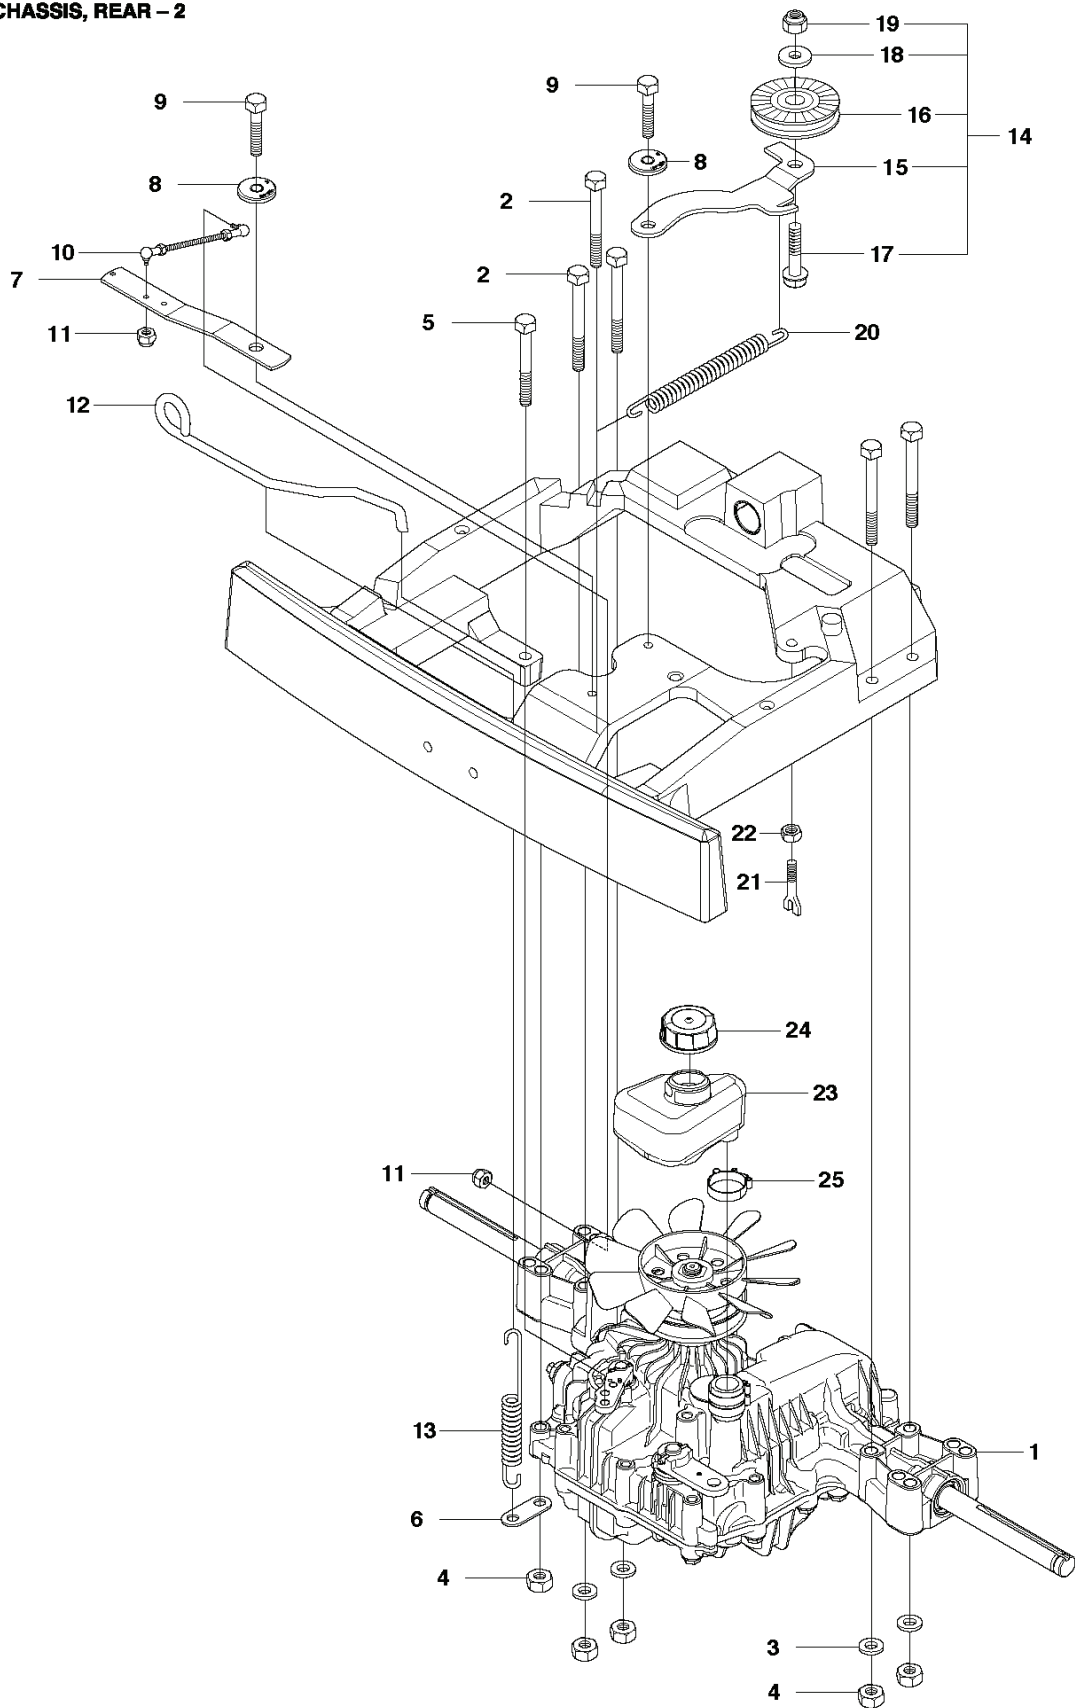

CHASSIS, REAR - 2

REF.	ART. NR	ARTIKELBESKRIVNING	ANMÄRKNING	KIT
1	506986301	TRANSMISSION		1
2	725246751	SKRUV EHHM		5
3	734116401	BRICKA		4
4	731231801	MUTTER (HEXAGON)		5
5	725246251	SKRUV EHHM		1
6	506599301	LÄNK		1
7	579596801	HÄVARM		1
8	584288604	BRICKA		2
9	725245171	SKRUV EHHM		2
10	506987501	JUSTERSTÅNG		1
11	732211401	LOCK NUT		2
12	506988201	FRIKOPPLINGSSTÅNG		1
13	506834301	FJÄDER		1
14	506988401	REMSPÄNNARE KPL		1
15	588740401	REMSPÄNNARE		1
16	506946901	REMSKIVA		1
17	725245571	SKRUV EHHM		1
18	734116441	BRICKA		1
19	732211801	LOCK NUT		1
20	506988601	FJÄDER		1
21	506988801	PENDULUM		1
22	731232001	MUTTER (HEXAGON)		1
23	506989001	EXPANSIONSTANK		1
24	590324701	TANKLOCK KPL		1
25	505131102	SLANGLÄMMA		1