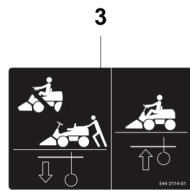

DECALS

REF.	ART. NR	ARTIKELBESKRIVNING	ANMÄRKNING	KIT
1	595274903	DEKAL		2
2	578392508	DEKAL		1
3	544211401	DEKAL		2
4	582570001	DEKAL		1
5	577062001	DEKAL		2
6	576973401	DEKAL		1
7	536497501	DEKAL		1