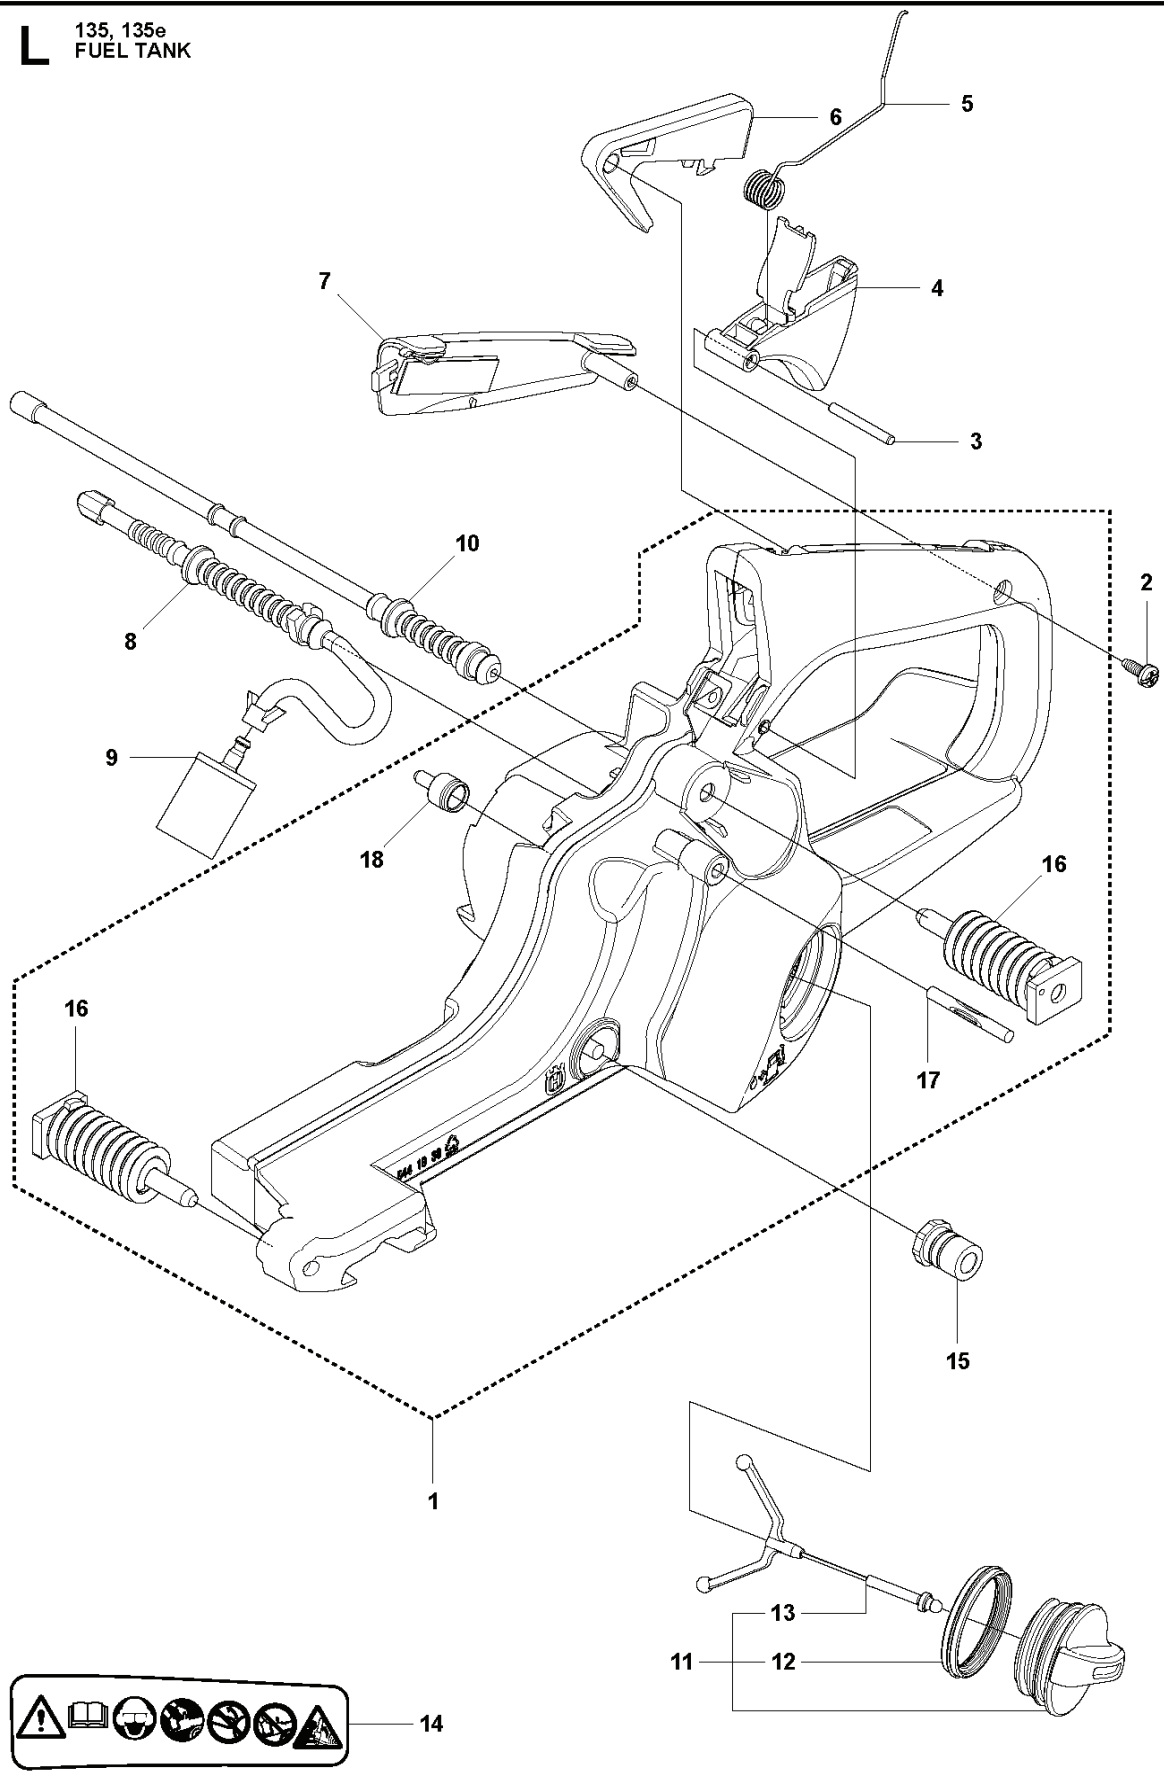

L 135, 135e
FUEL TANK

REF.	ART. NR	ARTIKELBESKRIVNING	ANMÄRKNING	KIT
1	544193807	BRÄNSLETANK	Fuel tank assy	1
2	503212810	SCREW CCRPANT	Screw	1
3	720182520	CYLINDRISK PINNE	Pin	1
4	544968501	GASREGLAGE	Throttle control	1
5	544099901	FJÄDER	Spring	1
6	579239401	GASSPÄRR	Throttle lockout	1
7	544284901	HANDTAGSINLÄGG	Handle insert	1
8	544128604	BRÄNSLESLANG	Fuel hose	1
9	503443201	BRÄNSLEFILTER	Filter mix	1
10	577535101	RETURSLANG	Return hose	1
11	544111203	TANKLOCK KPL	Tank cap assy	1
12	589241101	PACKNING	Gasket	1
13	503578901	HÅLLARE	Holder	1
14	544375001	DEKAL	Decal warning	1
15	501007601	STÖD	Lateral support	1
16	504795601	VIBRATIONISOLATOR	Antivibration element	2
17	721126339	RÄFFELPINNE	Grooved pin	1
18	501152901	TANKLUFTNING KPL	Fuel tank vent	1