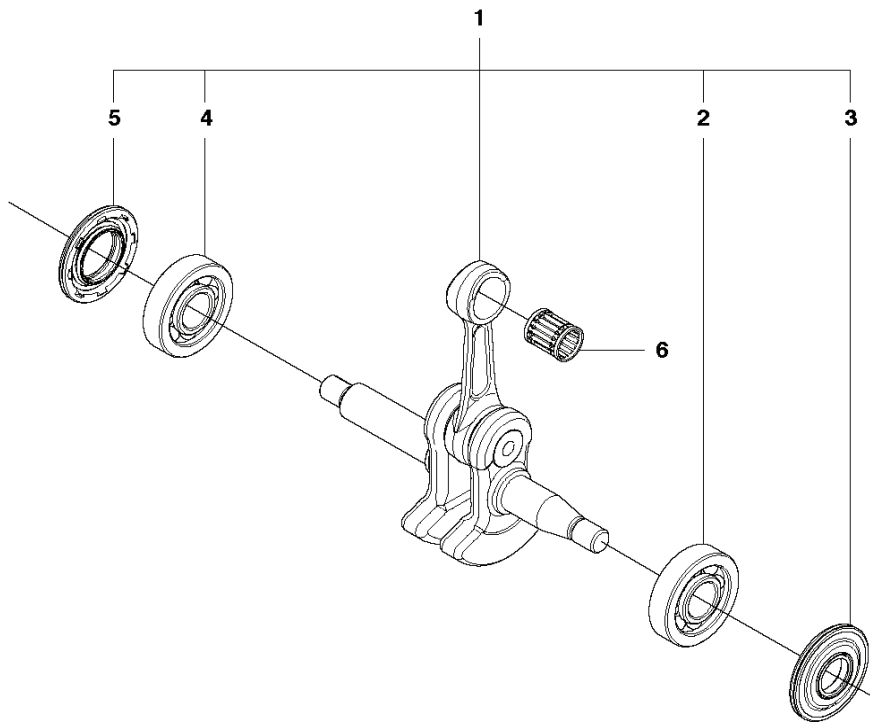

H 135
CYLINDER PISTON

11

(A) 504 79 40-01
Set of gaskets

REF.	ART. NR	ARTIKELBESKRIVNING	ANMÄRKNING	KIT
1	504735102	CYLINDER	Cylinder assy	1
2	502625002	KOLV KPL	Piston assy	1
3	544405901	KOLVRING	Piston ring	1
4	544406001	KOLVBULT	Piston pin	1
5	737441000	LÅSRING	Circlip	2
6	503414101	NÄLLAGER	Needle bearing	1
7	544396001	PACKNING	Gasket, cylinder rear	1
8	544395901	PACKNING	Gasket, cylinder front	1
9	725533355	SKRUV IHSCM	Screw	4
10	503235111	TÄNDSTIFT	Spark plug	1
11	504794001	PACKNING	Set of gaskets	1

J 135
CRANKSHAFT

REF.	ART. NR	ARTIKELBESKRIVNING	ANMÄRKNING	KIT
1	544343801	VEVAXEL	Crankshaft	1
2	544248702	KULLAGER	Ball bearing 6001 OD32	1
3	544251201	TÄTNING	Sealing 12x32x3,7	1
4	544248802	KULLAGER	Ball bearing 6001 OD32w	1
5	544251301	TÄTNING	Sealing 16,6x32,3,7	1
6	503414101	NÄLLAGER	Needle bearing	1