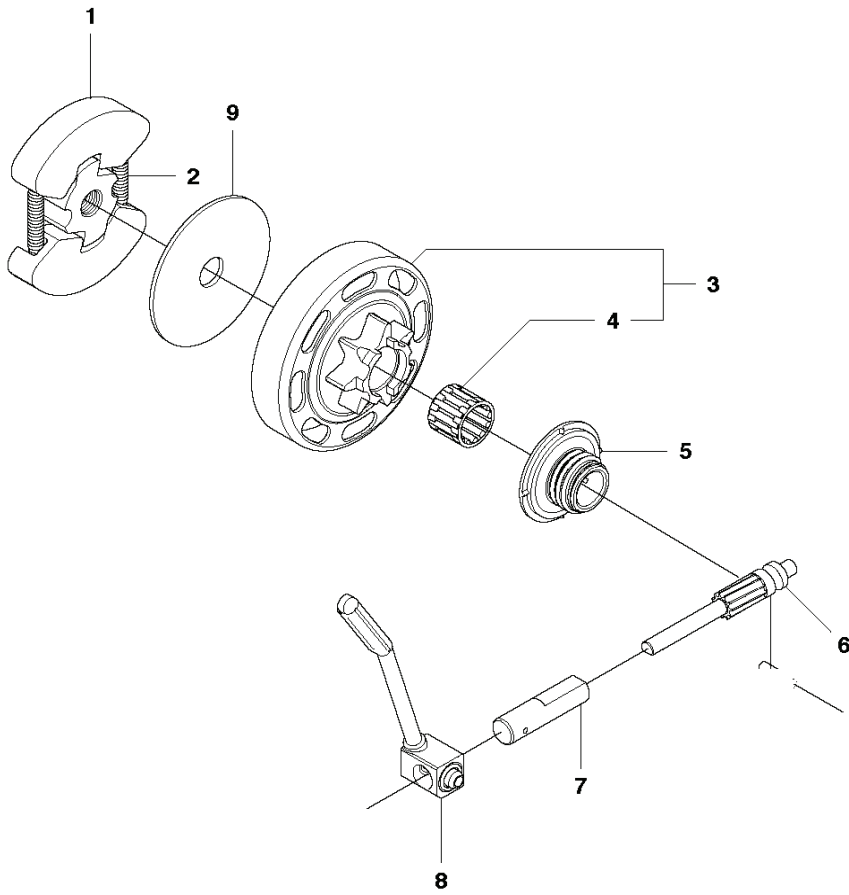

RESERVDELSKATALOG

: HUSQVARNA 135

Reservdelslista

RESERVDELSLISTA

A 135
CHAIN BRAKE & CLUTCH COVER

REF.	ART. NR	ARTIKELBESKRIVNING	ANMÄRKNING	KIT
1	501388201	KOPPLINGSKÅPA KPL	Clutch cover assy	
2	735310820	SPÄRRYTTARE	E-clip	1
3	537286601	MEDBRINGARHAKE	Pawl	1
4	540063301	KEDJESTYRARE	Chain guide	1
5	537017401	LAGERHYLSA	Bearing sleeve	1
6	503890802	KNÄLED KPL	Knee joint	1
7	505892601	BROMSFJÄDER	Brake spring	1
8	503855201	STYRHYLSA	Guide bushing	1
9	544248501	TÄCKLOCK	Cover lid	1
10	503217010	SCREW CCRPANT	Screw	7
11	544253101	SLITSKYDD	Wear protection	1
12	544306001	BROMSBAND KPL	Brake band assy	1
13	503892901	TAPP	Pin	1
14	537397001	SNÄCKSKRUV	Worm screw	1
15	537079402	SNÄCKHJUL	Worm wheel	1
16	740480702	O-RING	O-ring	1
17	503230063	BRICKA	Washer	1
18	544376801	DEKAL	Label, clutch cover	1
19	503220001	MUTTER (HEXAGON)	Nut	1
19	503220010	MUTTER	30 pcs. plastic bag of 503220001	1

B 135, 135e
CLUTCH & OIL PUMP

REF.	ART. NR	ARTIKELBESKRIVNING	ANMÄRKNING	KIT
1	530014949	KOPPLING	Clutch assy	1
2	530094188	FJÄDER	Clutch spring	1
3	578257101	KOPPLINGSTRUMMA KPL	Clutch drum assy	1
4	503539201	NÄLLAGER	Needle bearing	1
5	544212401	PUMPDREV	Worm gear	1
6	540057901	PUMPKOLV	Pump piston	1
7	537154801	PUMPCYLINDER	Pump cylinder	1
8	544084202	OLJESLANG	Oil hose	1
9	530015611	BRICKA		1