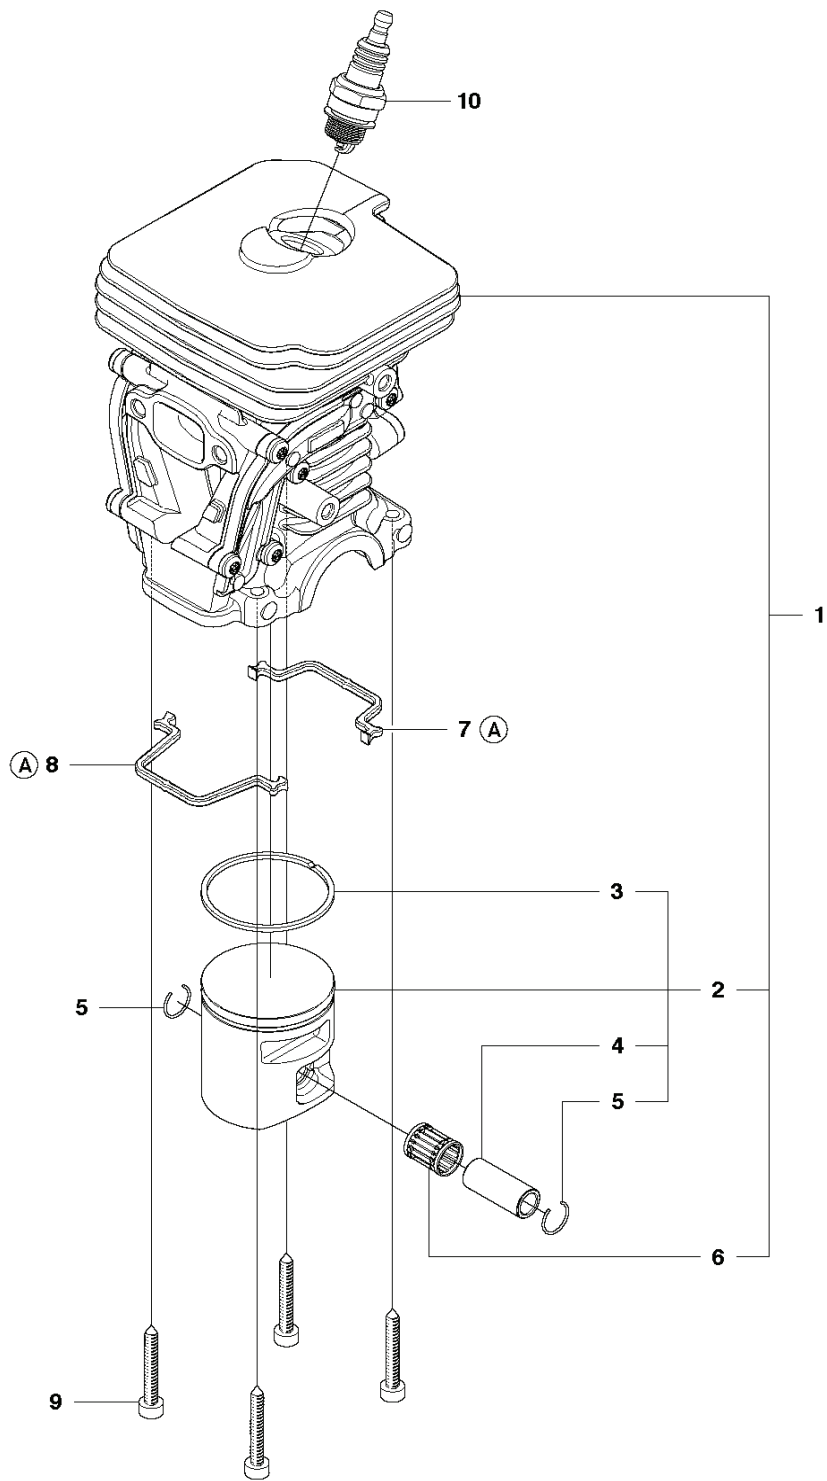

B 135, 135e
CLUTCH & OIL PUMP

REF.	ART. NR	ARTIKELBESKRIVNING	ANMÄRKNING	KIT
1	530014949	KOPPLING	Clutch assy	1
2	530094188	FJÄDER	Clutch spring	1
3	578257101	KOPPLINGSTRUMMA KPL	Clutch drum assy	1
4	503539201	NÄLLAGER	Needle bearing	1
5	544212401	PUMPDREV	Worm gear	1
6	540057901	PUMPKOLV	Pump piston	1
7	537154801	PUMPCYLINDER	Pump cylinder	1
8	544084202	OLJESLANG	Oil hose	1
9	530015611	BRICKA		1

G 135
CARBURETOR & AIR FILTER

REF.	ART. NR	ARTIKELBESKRIVNING	ANMÄRKNING	KIT
1	504724701	MELLANVÄGG	Insulation wall assy	1
2	504724501	MELLANVÄGG	Insulation wall rubber	1
3	504724401	MELLANVÄGG	Insulation wall plastic	1
4	504201201	INSUGSRÖR	Inlet pipe	1
5	503200216	SKRUV IHSCFM	Screw	4
6	506450501	FÖRGASARE	Carburettor	1
7	544284401	THROTTLE ROD ASSY	Throttle rod assy	1
8	544976402	FILTERHÅLLARE	Filter holder assy	1
9	544392601	BYGEL	Shackle	1
10	504712501	STYRNING	Guide sliding shoe	1
11	544844302	REGLAGE	Control assy	1
12	544976601	SCREW	Screw	1
13	503200240	SKRUV IHSCFM	Screw	3
14	544805403	LUFTFILTER	Felt/Non-woven, Natural	1
14	599729401	LUFTFILTER KPL	Mesh 44µm	1
15	503936601	PURGE	Air purge	1
16	544401901	SLANG	Hose, airpurge suction	1

H 135
CYLINDER PISTON

11

(A) 504 79 40-01
Set of gaskets

REF.	ART. NR	ARTIKELBESKRIVNING	ANMÄRKNING	KIT
1	504735102	CYLINDER	Cylinder assy	1
2	502625002	KOLV KPL	Piston assy	1
3	544405901	KOLVRING	Piston ring	1
4	544406001	KOLVBULT	Piston pin	1
5	737441000	LÅSRING	Circlip	2
6	503414101	NÄLLAGER	Needle bearing	1
7	544396001	PACKNING	Gasket, cylinder rear	1
8	544395901	PACKNING	Gasket, cylinder front	1
9	725533355	SKRUV IHSCM	Screw	4
10	503235111	TÄNDSTIFT	Spark plug	1
11	504794001	PACKNING	Set of gaskets	1