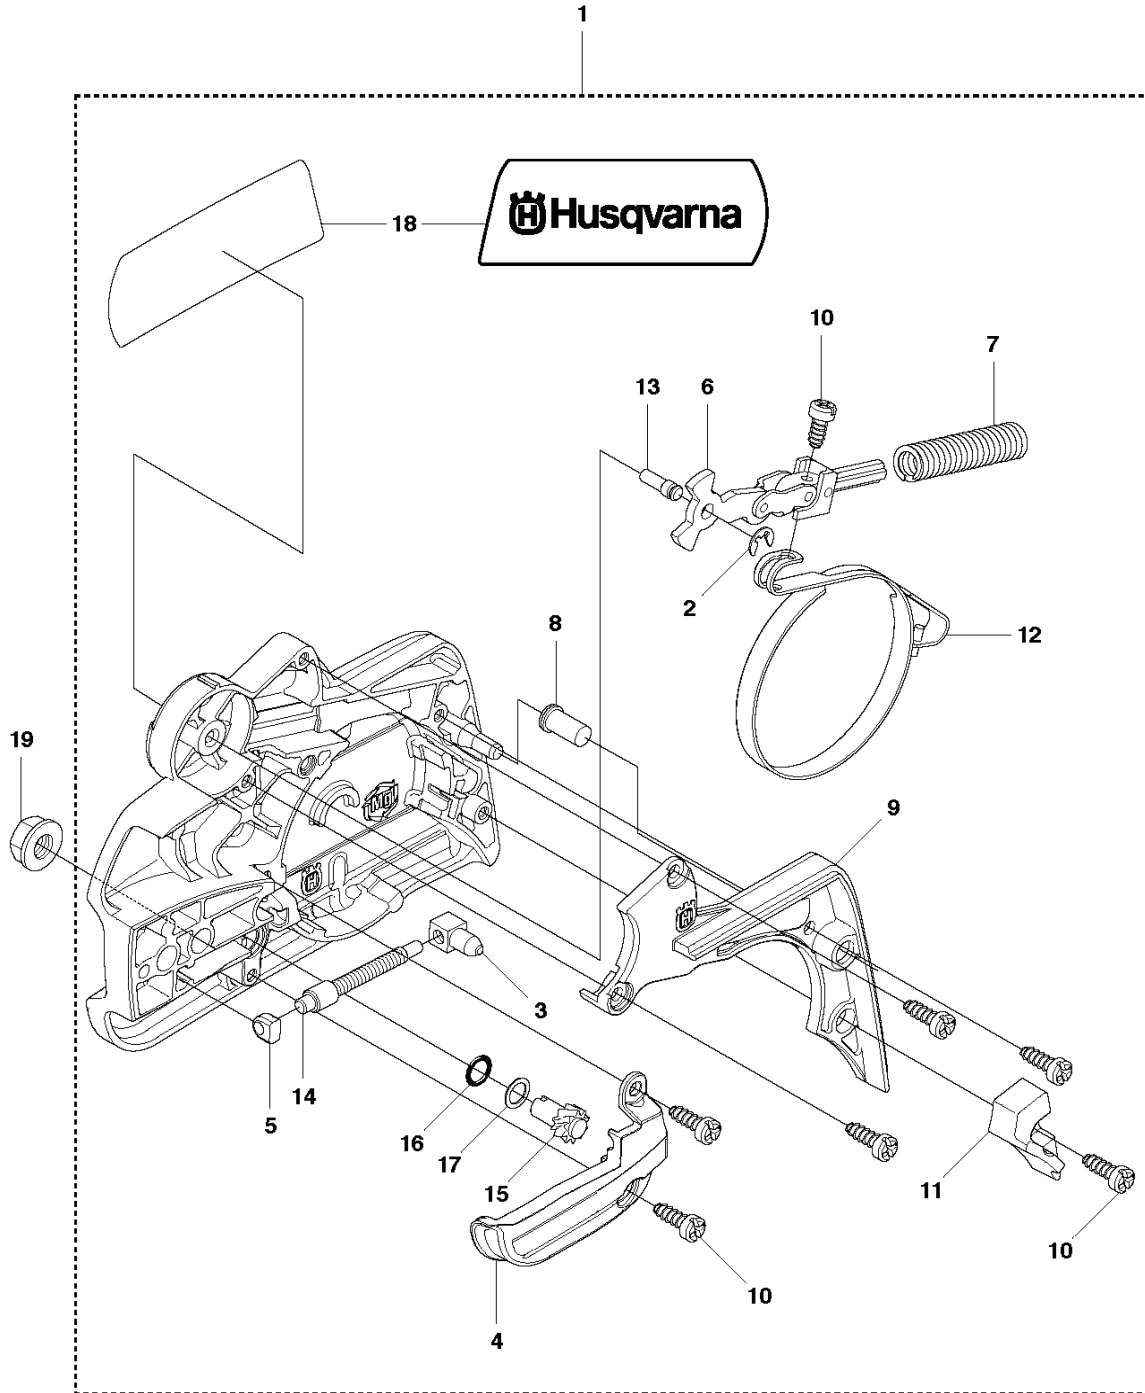

RESERVDELSKATALOG

: HUSQVARNA 135

Reservdelslista

RESERVDELSLISTA

A 135
CHAIN BRAKE & CLUTCH COVER

REF.	ART. NR	ARTIKELBESKRIVNING	ANMÄRKNING	KIT
1	501388201	KOPPLINGSKÅPA KPL	Clutch cover assy	
2	735310820	SPÄRRYTTARE	E-clip	1
3	537286601	MEDBRINGARHAKE	Pawl	1
4	540063301	KEDJESTYRARE	Chain guide	1
5	537017401	LAGERHYLSA	Bearing sleeve	1
6	503890802	KNÄLED KPL	Knee joint	1
7	505892601	BROMSFJÄDER	Brake spring	1
8	503855201	STYRHYLSA	Guide bushing	1
9	544248501	TÄCKLOCK	Cover lid	1
10	503217010	SCREW CCRPANT	Screw	7
11	544253101	SLITSKYDD	Wear protection	1
12	544306001	BROMSBAND KPL	Brake band assy	1
13	503892901	TAPP	Pin	1
14	537397001	SNÄCKSKRUV	Worm screw	1
15	537079402	SNÄCKHJUL	Worm wheel	1
16	740480702	O-RING	O-ring	1
17	503230063	BRICKA	Washer	1
18	544376801	DEKAL	Label, clutch cover	1
19	503220001	MUTTER (HEXAGON)	Nut	1
19	503220010	MUTTER	30 pcs. plastic bag of 503220001	1

B 135, 135e
CLUTCH & OIL PUMP

REF.	ART. NR	ARTIKELBESKRIVNING	ANMÄRKNING	KIT
1	530014949	KOPPLING	Clutch assy	1
2	530094188	FJÄDER	Clutch spring	1
3	578257101	KOPPLINGSTRUMMA KPL	Clutch drum assy	1
4	503539201	NÄLLAGER	Needle bearing	1
5	544212401	PUMPDREV	Worm gear	1
6	540057901	PUMPKOLV	Pump piston	1
7	537154801	PUMPCYLINDER	Pump cylinder	1
8	544084202	OLJESLANG	Oil hose	1
9	530015611	BRICKA		1

J 135
CRANKSHAFT

REF.	ART. NR	ARTIKELBESKRIVNING	ANMÄRKNING	KIT
1	544343801	VEVAXEL	Crankshaft	1
2	544248702	KULLAGER	Ball bearing 6001 OD32	1
3	544251201	TÄTNING	Sealing 12x32x3,7	1
4	544248802	KULLAGER	Ball bearing 6001 OD32w	1
5	544251301	TÄTNING	Sealing 16,6x32,3,7	1
6	503414101	NÄLLAGER	Needle bearing	1