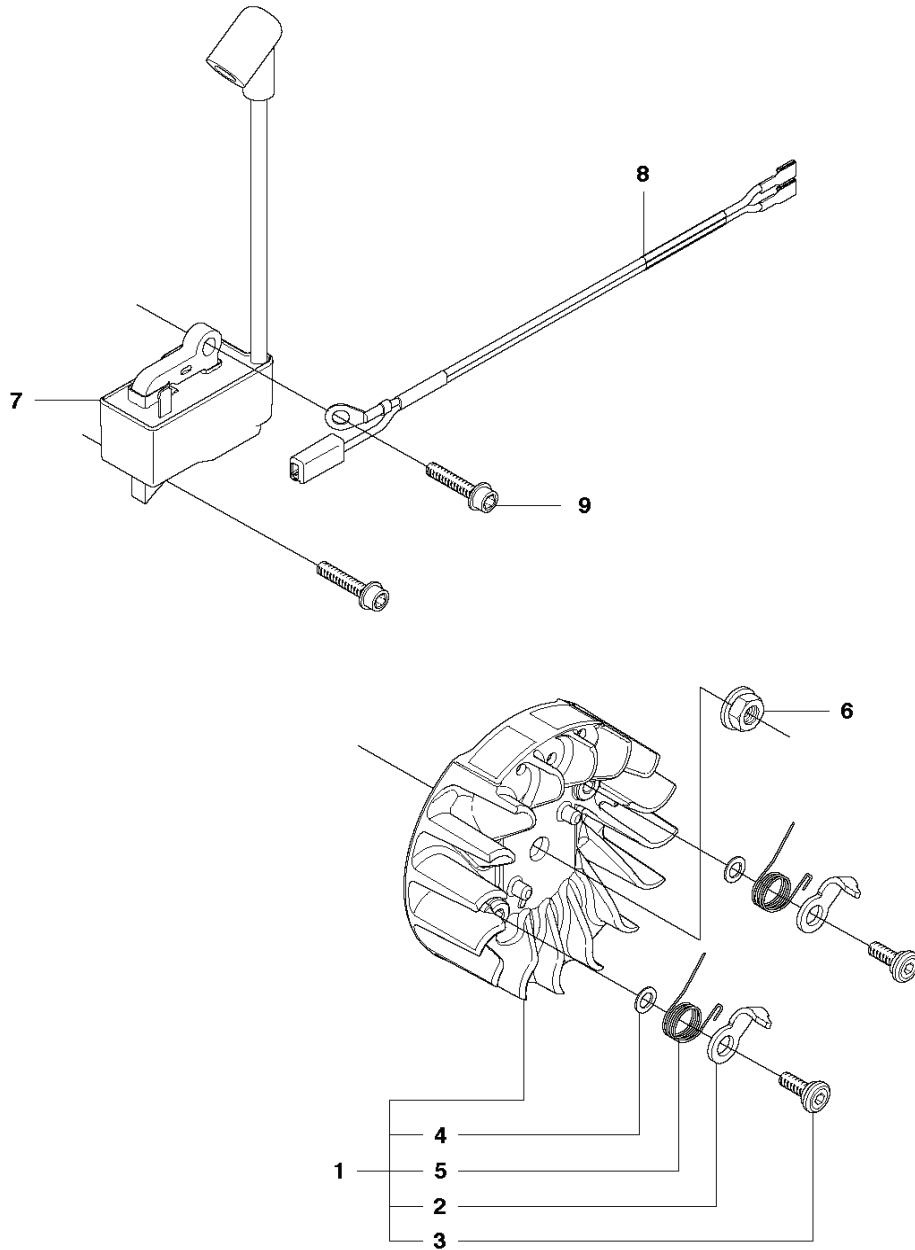

E 135
IGNITION SYSTEM

REF.	ART. NR	ARTIKELBESKRIVNING	ANMÄRKNING	KIT
1	544874202	SVÄNGHJUL KPL	Flywheel assy	1
2	537245601	STARHAKA	Starter pawl	2
3	501819903	SCREW	Screw	2
4	503230042	BRICKA	Washer steel	2
5	529271101	FJÄDER	Spring	2
6	503220401	MUTTER	Nut	1
7	576705602	TÄNDMODUL	Ignition module	1
8	510101401	KABLAGE KPL	Wiring assy	1
9	503200220	SKRUV IHSCFM	Screw IHSCFM	2