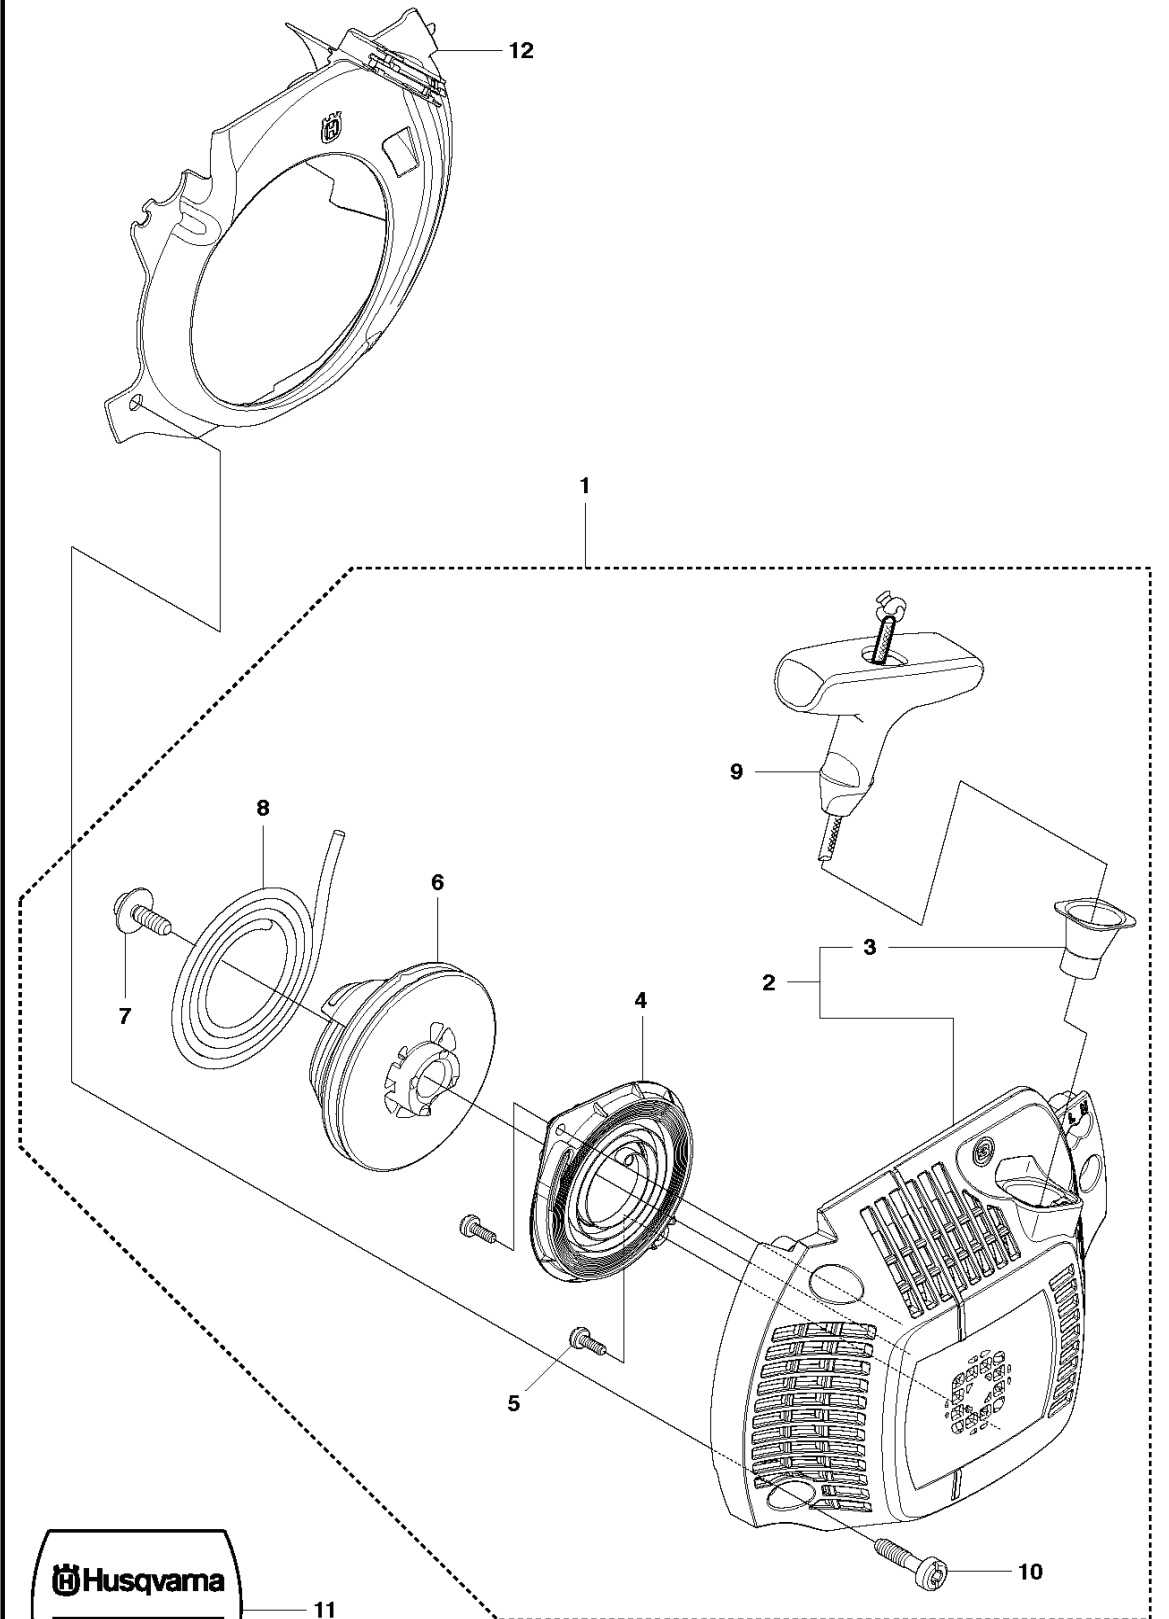

D 135
STARTER

REF.	ART. NR	ARTIKELBESKRIVNING	ANMÄRKNING	KIT
1	504597002	STARTAPPARAT KPL	Starter assy. std	1
2	504596901	STARTAPPARAT	Starter. Std	1
3	537283201	HYLSA	Reinforcement sleeve	1
4	540057502	FJÄDERKASSETT KPL	Spring cassette assy	1
5	503212810	SCREW CCRPANT	Screw CCRPANT	2
6	579427901	LINHJUL	Starter pulley	1
7	503217716	SKRUV IH SCT	Screw IH SCT	1
8	505305125	STARTSNÖRE	Starter cord	1
9	537232501	STARHANDTAG	Starter handle	1
10	503217321	SCREW	Screw CIHSCTO	4
11	504546803	DEKAL	Label Starter	1
12	544197102	LUFTLEDARE	Cooling air conductor	1