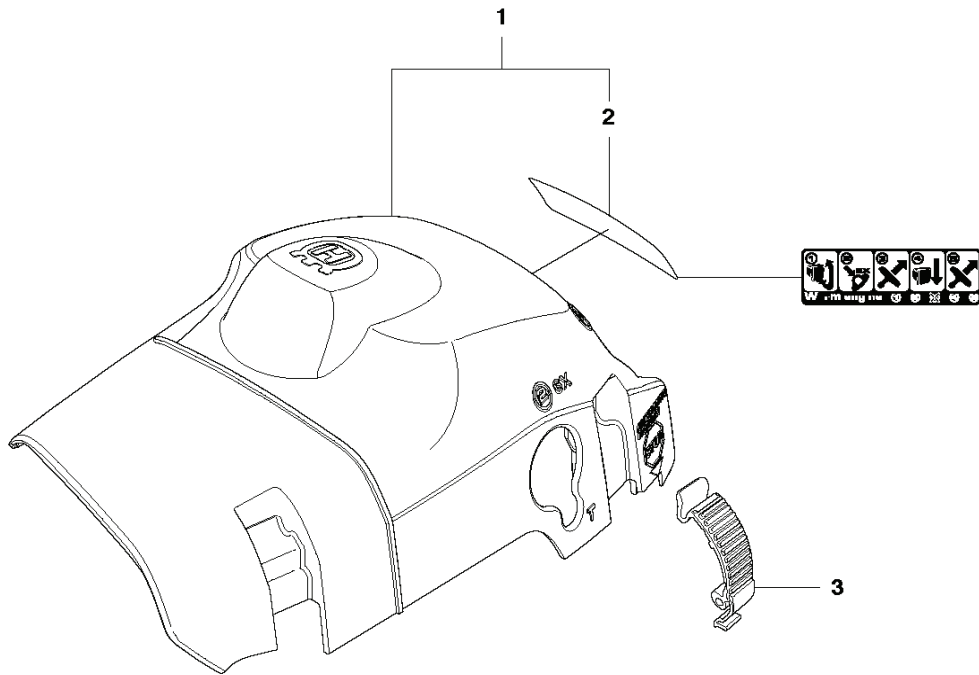

C 135
CYLINDER COVER

REF.	ART. NR	ARTIKELBESKRIVNING	ANMÄRKNING	KIT
1	504790201	CYLINDERKÅPA KPL	Cylinder cover kpl	1
2	522736001	DEKAL	Start reminder. label	1
3	503894701	SNÄPPE	Snap	3