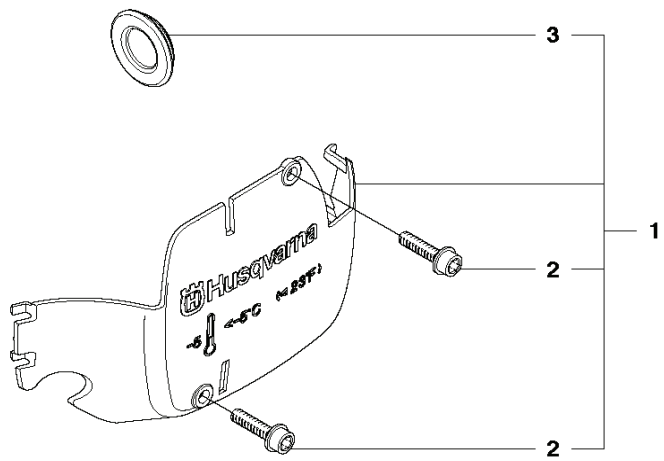

Q 135
WINTER KIT

REF.	ART. NR	ARTIKELBESKRIVNING	ANMÄRKNING	KIT
1	505450401	VINTERSATS	Winter kit	1
2	503217016	SCREW CCRPANT	Screw	2
3	503405901	VINTERPLUGG	Winter plug	1