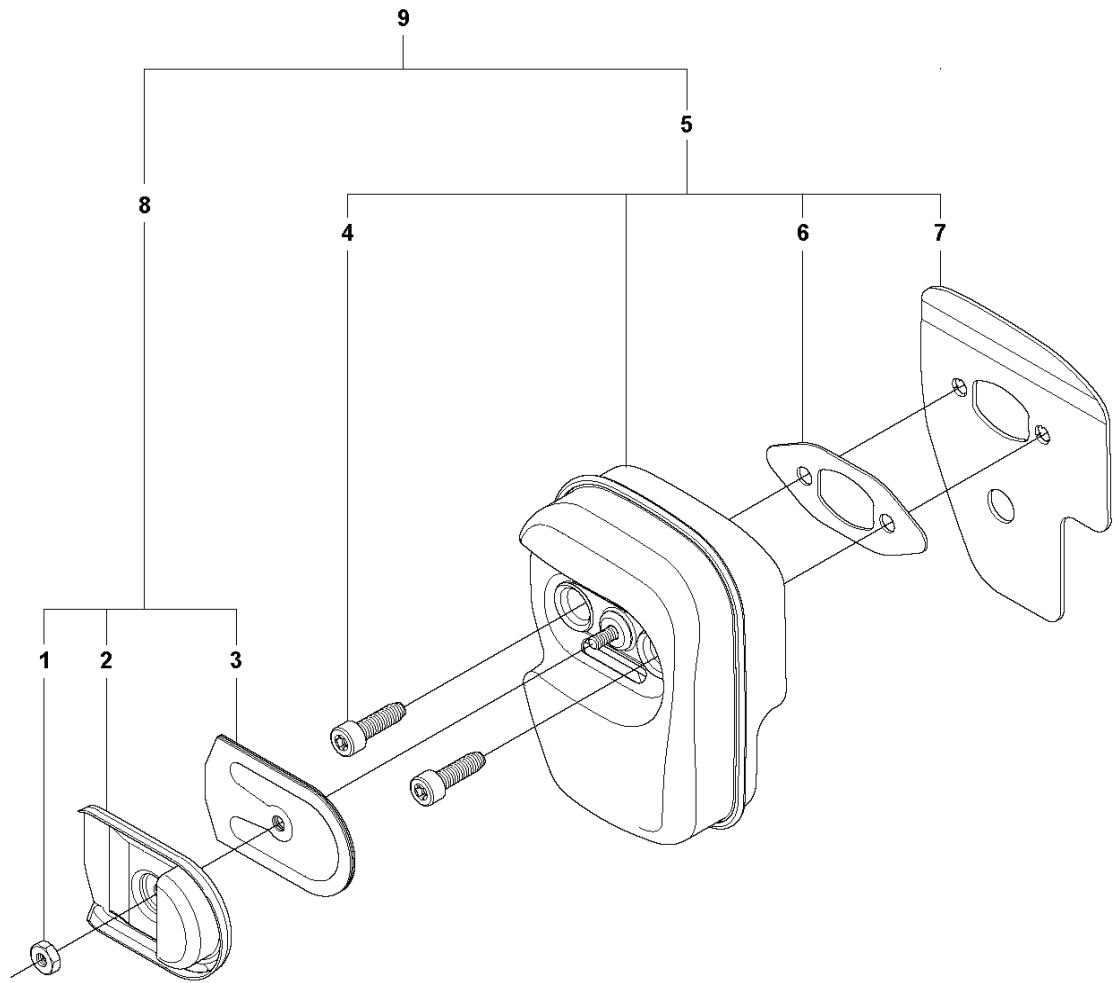

RESERVDELSKATALOG
: HUSQVARNA 240E-SERIES TRIOBRAKE™

Reservdelslista

RESERVDELSLISTA

F 240e TrioBrake

REF.	ART. NR	ARTIKELBESKRIVNING	ANMÄRKNING	KIT
1	574266401	MUTTER		1
2	545076901	EXHAUST PLATE		1
3	545167401	NÄT		1
4	545199901	TÄNDMODUL		2
5	545032701	LJUDDÄMPARE		1
6	530054884	MUFFLER GASKET		1
7	545066901	MUFFLER BACK PLATE		1
8	545008027	SATS		1
9	545180843	LJUDDÄMPARE		1

G 240e TrioBrake

REF.	ART. NR	ARTIKELBESKRIVNING	ANMÄRKNING	KIT
1	586936202	FÖRGASARE		1
2	545062801	THROTTLE WIRE		1
3	545062101	FILTER HOUSING		1
4	545061801	LUFTFILTER		1
5	545151801	PLATTA		1
6	530016101	MUTTER		2
7	545061901	ISOLATOR		1
8	545063401	SWITCH.SPRING		1
9	545061701	SWITCH LEVER		1
10	545061601	CHOKER KNOB		1
11	545061501	CARB ADAPTOR SEAL		1
13	545061401	CARB ADAPTOR		1
15	545033701	STUD-CARBURETOR		2
16	545158301	CARB ADAPTOR SCREW		4
17	530016080	SCREW		1
18	545074901	TOP STUD-CARBURETOR		1
19	545081892	PACKNINGSSATS		1
20	530016349	SCREW		1

J

240e Triobrake

REF.	ART. NR	ARTIKELBESKRIVNING	ANMÄRKNING	KIT
1	530056363	LAGER		2
2	530012605	ASSEMBLY CRANKSHAFT		1

K 240e TrioBrake

From 20100100001 up to 20102300000 3

REF.	ART. NR	ARTIKELBESKRIVNING	ANMÄRKNING	KIT
1	574383301	KASTSKYDD		1
2	545127301	BOSS		1
3	545061201	BAKHJUL		1
4	530016064	SCREW		1
5	545075401	GENOMFÖRING		1
6	545071401	SVÄRD		1
7	545071301	CAP. SPRING HANDGUARD		1
8	545071201	SPRING. HANDGUARD POSITION		1
11	525527401	CHASSI		1
13	529310301	BULT		2
14	545033501	SLANG		1
15	530029868	PLUGG		1
16	530026119	VENTIL		1
17	530021132	LINE-RETURN PURGE		1
18	530023877	NIPPEL		1
20	545061901	ISOLATOR		1
21	545070801	TANKLOCK KPL		2
22	530015906	SCREW		2
23	545033801	ISOLATOR		1
25	545063101	FJÄDER		1
26	577167201	BRÄNSLEFILTER		1
27	545078302	LINE		1
28	530015814	SCREW		1
29	530029850	KEDJEFÅNGARE		2
30	530038990	FELLING DOG		1
31	530016439	SCREW		2
32	530014381	FELLING DOG		1