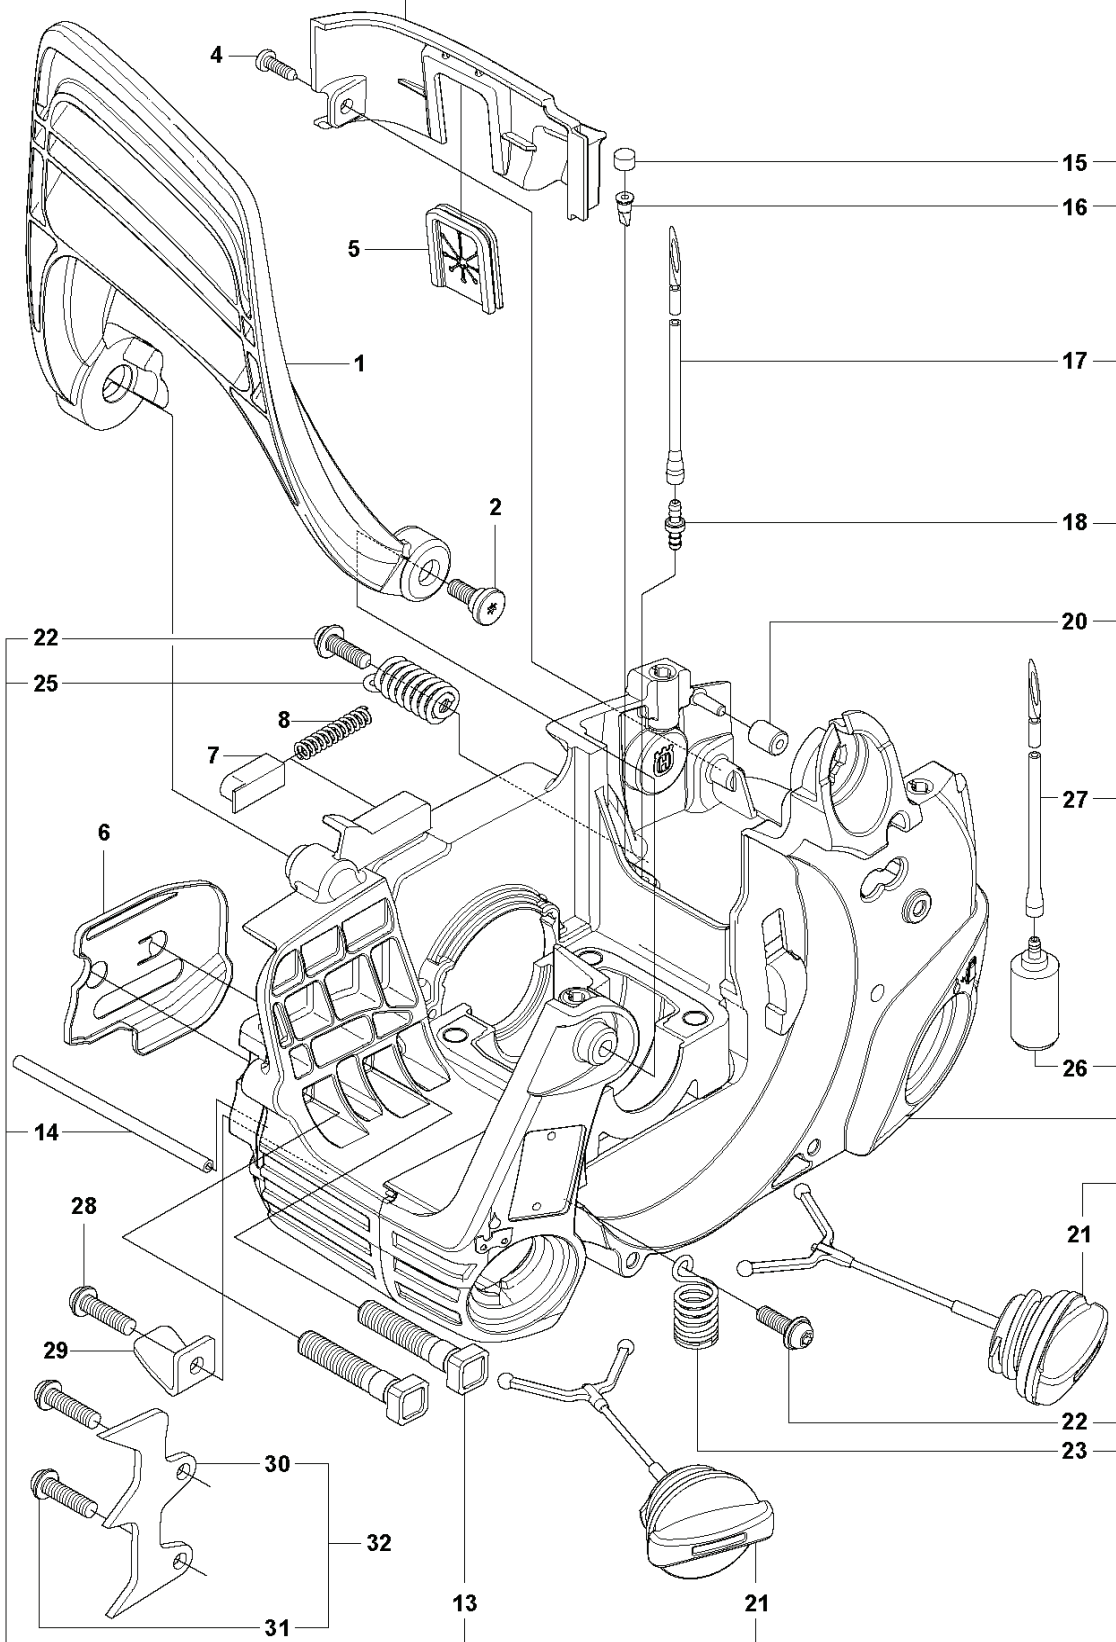

G 240e TrioBrake

REF.	ART. NR	ARTIKELBESKRIVNING	ANMÄRKNING	KIT
1	586936202	FÖRGASARE		1
2	545062801	THROTTLE WIRE		1
3	545062101	FILTER HOUSING		1
4	545061801	LUFTFILTER		1
5	545151801	PLATTA		1
6	530016101	MUTTER		2
7	545061901	ISOLATOR		1
8	545063401	SWITCH.SPRING		1
9	545061701	SWITCH LEVER		1
10	545061601	CHOKER KNOB		1
11	545061501	CARB ADAPTOR SEAL		1
13	545061401	CARB ADAPTOR		1
15	545033701	STUD-CARBURETOR		2
16	545158301	CARB ADAPTOR SCREW		4
17	530016080	SCREW		1
18	545074901	TOP STUD-CARBURETOR		1
19	545081892	PACKNINGSSATS		1
20	530016349	SCREW		1

H 240e TrioBrake

REF.	ART. NR	ARTIKELBESKRIVNING	ANMÄRKNING	KIT
1	545050418	SATS		1
2	545081501	BULT		4
3	574190901	INSATS		1
4	574190801	INSATS		1
5	545101701	KOLVRING		1
8	530015697	LOCKING RING		2
9	503235108	TÄNDSTIFT		1
10	545081893	SATS		1

J

240e Triobrake

REF.	ART. NR	ARTIKELBESKRIVNING	ANMÄRKNING	KIT
1	530056363	LAGER		2
2	530012605	ASSEMBLY CRANKSHAFT		1

K 240e TrioBrake

From 20100100001 up to 20102300000 3

REF.	ART. NR	ARTIKELBESKRIVNING	ANMÄRKNING	KIT
1	574383301	KASTSKYDD		1
2	545127301	BOSS		1
3	545061201	BAKHJUL		1
4	530016064	SCREW		1
5	545075401	GENOMFÖRING		1
6	545071401	SVÄRD		1
7	545071301	CAP. SPRING HANDGUARD		1
8	545071201	SPRING. HANDGUARD POSITION		1
11	525527401	CHASSI		1
13	529310301	BULT		2
14	545033501	SLANG		1
15	530029868	PLUGG		1
16	530026119	VENTIL		1
17	530021132	LINE-RETURN PURGE		1
18	530023877	NIPPEL		1
20	545061901	ISOLATOR		1
21	545070801	TANKLOCK KPL		2
22	530015906	SCREW		2
23	545033801	ISOLATOR		1
25	545063101	FJÄDER		1
26	577167201	BRÄNSLEFILTER		1
27	545078302	LINE		1
28	530015814	SCREW		1
29	530029850	KEDJEFÅNGARE		2
30	530038990	FELLING DOG		1
31	530016439	SCREW		2
32	530014381	FELLING DOG		1