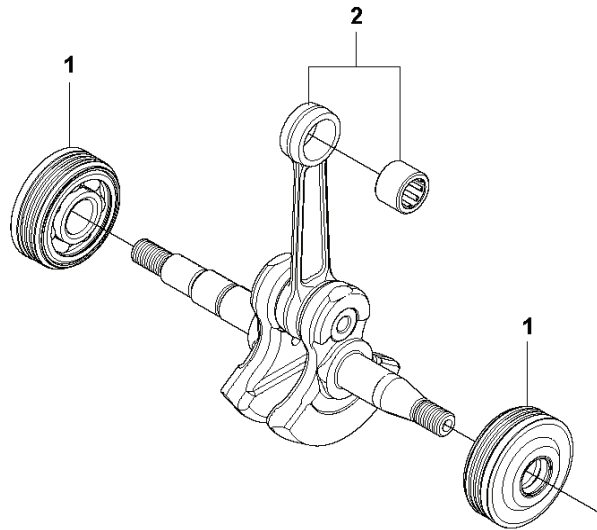

G 240e TrioBrake

REF.	ART. NR	ARTIKELBESKRIVNING	ANMÄRKNING	KIT
1	586936202	FÖRGASARE		1
2	545062801	THROTTLE WIRE		1
3	545062101	FILTER HOUSING		1
4	545061801	LUFTFILTER		1
5	545151801	PLATTA		1
6	530016101	MUTTER		2
7	545061901	ISOLATOR		1
8	545063401	SWITCH.SPRING		1
9	545061701	SWITCH LEVER		1
10	545061601	CHOKER KNOB		1
11	545061501	CARB ADAPTOR SEAL		1
13	545061401	CARB ADAPTOR		1
15	545033701	STUD-CARBURETOR		2
16	545158301	CARB ADAPTOR SCREW		4
17	530016080	SCREW		1
18	545074901	TOP STUD-CARBURETOR		1
19	545081892	PACKNINGSSATS		1
20	530016349	SCREW		1

H 240e TrioBrake

REF.	ART. NR	ARTIKELBESKRIVNING	ANMÄRKNING	KIT
1	545050418	SATS		1
2	545081501	BULT		4
3	574190901	INSATS		1
4	574190801	INSATS		1
5	545101701	KOLVRING		1
8	530015697	LOCKING RING		2
9	503235108	TÄNDSTIFT		1
10	545081893	SATS		1

J

240e Triobrake

REF.	ART. NR	ARTIKELBESKRIVNING	ANMÄRKNING	KIT
1	530056363	LAGER		2
2	530012605	ASSEMBLY CRANKSHAFT		1

K 240e TrioBrake

From 20100100001 up to 20102300000 3

REF.	ART. NR	ARTIKELBESKRIVNING	ANMÄRKNING	KIT
1	574383301	KASTSKYDD		1
2	545127301	BOSS		1
3	545061201	BAKHJUL		1
4	530016064	SCREW		1
5	545075401	GENOMFÖRING		1
6	545071401	SVÄRD		1
7	545071301	CAP. SPRING HANDGUARD		1
8	545071201	SPRING. HANDGUARD POSITION		1
11	525527401	CHASSI		1
13	529310301	BULT		2
14	545033501	SLANG		1
15	530029868	PLUGG		1
16	530026119	VENTIL		1
17	530021132	LINE-RETURN PURGE		1
18	530023877	NIPPEL		1
20	545061901	ISOLATOR		1
21	545070801	TANKLOCK KPL		2
22	530015906	SCREW		2
23	545033801	ISOLATOR		1
25	545063101	FJÄDER		1
26	577167201	BRÄNSLEFILTER		1
27	545078302	LINE		1
28	530015814	SCREW		1
29	530029850	KEDJEFÅNGARE		2
30	530038990	FELLING DOG		1
31	530016439	SCREW		2
32	530014381	FELLING DOG		1