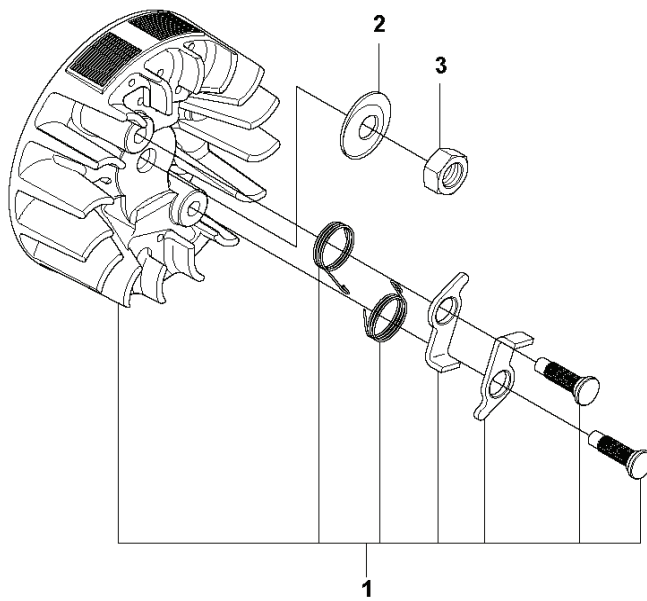

E 240e TrioBrake

REF.	ART. NR	ARTIKELBESKRIVNING	ANMÄRKNING	KIT
1	530039147	SVÄNGHJUL KPL		1
2	530015127	BRICKA		1
3	530016134	MUTTER		1
4	545199901	TÄNDMODUL		1
5	545121901	SCREW		2
6	545079901	ASSY- WIRE HARNESS		1