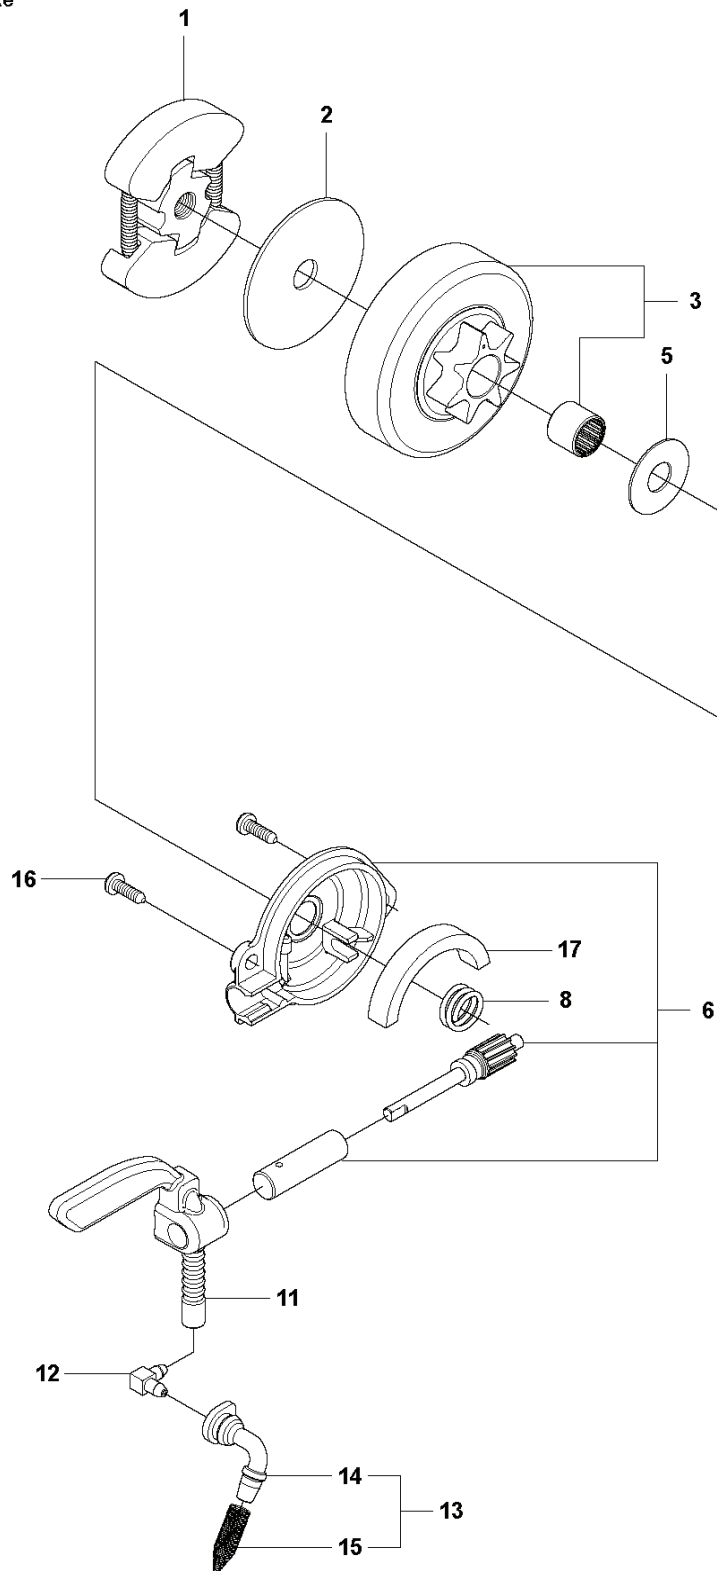

B 240e TrioBrake

REF.	ART. NR	ARTIKELBESKRIVNING	ANMÄRKNING	KIT
1	530014949	KOPPLING		1
2	530015611	BRICKA		1
3	530047061	KOPPLINGSTRUMMA KPL		1
3	530048132	KOPPLINGSTRUMMA		1
5	530015907	BRICKA		1
6	574719301	ASSEMBLY		1
8	530037820	PUMPDREV		1
11	545227501	BLOCK		1
12	530049477	ELBOW		1
13	545069501	PICK UP ASSEMBLY OIL TANK		1
14	545069401	SEAL		1
15	530056533	NÄT		1
16	545227101	SCREW		2
17	525318401	DAMMTÄTNING		1