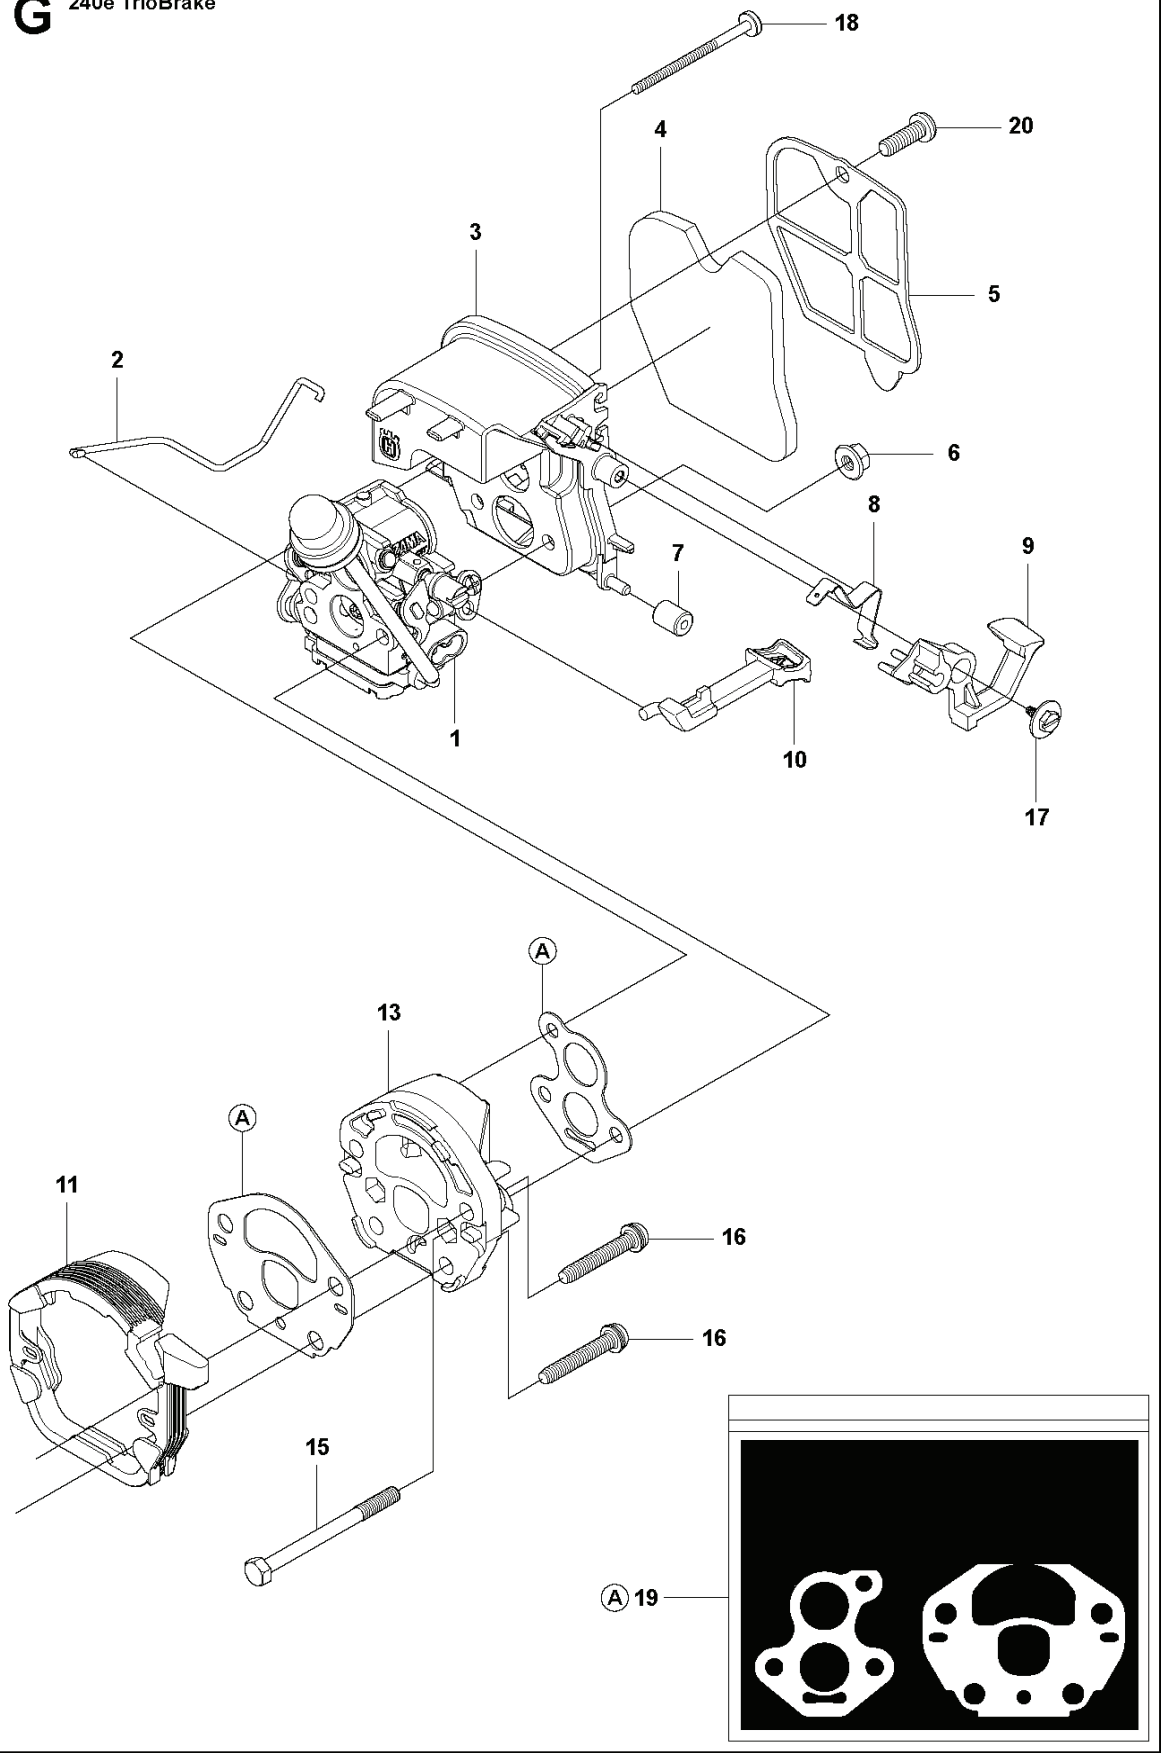

G 240e TrioBrake

REF.	ART. NR	ARTIKELBESKRIVNING	ANMÄRKNING	KIT
1	586936202	FÖRGASARE		1
2	545062801	THROTTLE WIRE		1
3	545062101	FILTER HOUSING		1
4	545061801	LUFTFILTER		1
5	545151801	PLATTA		1
6	530016101	MUTTER		2
7	545061901	ISOLATOR		1
8	545063401	SWITCH.SPRING		1
9	545061701	SWITCH LEVER		1
10	545061601	CHOKER KNOB		1
11	545061501	CARB ADAPTOR SEAL		1
13	545061401	CARB ADAPTOR		1
15	545033701	STUD-CARBURETOR		2
16	545158301	CARB ADAPTOR SCREW		4
17	530016080	SCREW		1
18	545074901	TOP STUD-CARBURETOR		1
19	545081892	PACKNINGSSATS		1
20	530016349	SCREW		1

H 240e TrioBrake

REF.	ART. NR	ARTIKELBESKRIVNING	ANMÄRKNING	KIT
1	545050418	SATS		1
2	545081501	BULT		4
3	574190901	INSATS		1
4	574190801	INSATS		1
5	545101701	KOLVRING		1
8	530015697	LOCKING RING		2
9	503235108	TÄNDSTIFT		1
10	545081893	SATS		1

J

240e Triobrake

REF.	ART. NR	ARTIKELBESKRIVNING	ANMÄRKNING	KIT
1	530056363	LAGER		2
2	530012605	ASSEMBLY CRANKSHAFT		1

K 240e TrioBrake

From 20100100001 up to 20102300000 3

REF.	ART. NR	ARTIKELBESKRIVNING	ANMÄRKNING	KIT
1	574383301	KASTSKYDD		1
2	545127301	BOSS		1
3	545061201	BAKHJUL		1
4	530016064	SCREW		1
5	545075401	GENOMFÖRING		1
6	545071401	SVÄRD		1
7	545071301	CAP. SPRING HANDGUARD		1
8	545071201	SPRING. HANDGUARD POSITION		1
11	525527401	CHASSI		1
13	529310301	BULT		2
14	545033501	SLANG		1
15	530029868	PLUGG		1
16	530026119	VENTIL		1
17	530021132	LINE-RETURN PURGE		1
18	530023877	NIPPEL		1
20	545061901	ISOLATOR		1
21	545070801	TANKLOCK KPL		2
22	530015906	SCREW		2
23	545033801	ISOLATOR		1
25	545063101	FJÄDER		1
26	577167201	BRÄNSLEFILTER		1
27	545078302	LINE		1
28	530015814	SCREW		1
29	530029850	KEDJEFÅNGARE		2
30	530038990	FELLING DOG		1
31	530016439	SCREW		2
32	530014381	FELLING DOG		1