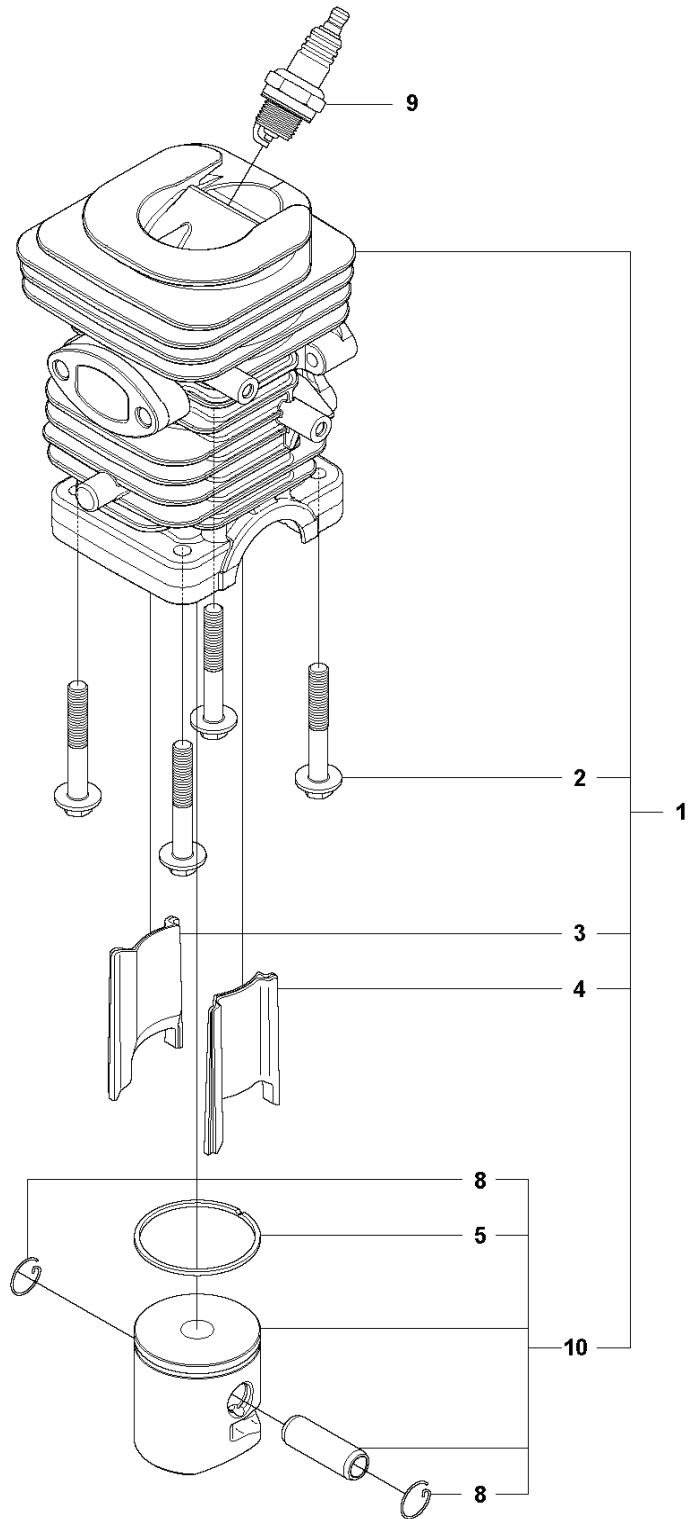

H 240e TrioBrake

REF.	ART. NR	ARTIKELBESKRIVNING	ANMÄRKNING	KIT
1	545050418	SATS		1
2	545081501	BULT		4
3	574190901	INSATS		1
4	574190801	INSATS		1
5	545101701	KOLVRING		1
8	530015697	LOCKING RING		2
9	503235108	TÄNDSTIFT		1
10	545081893	SATS		1