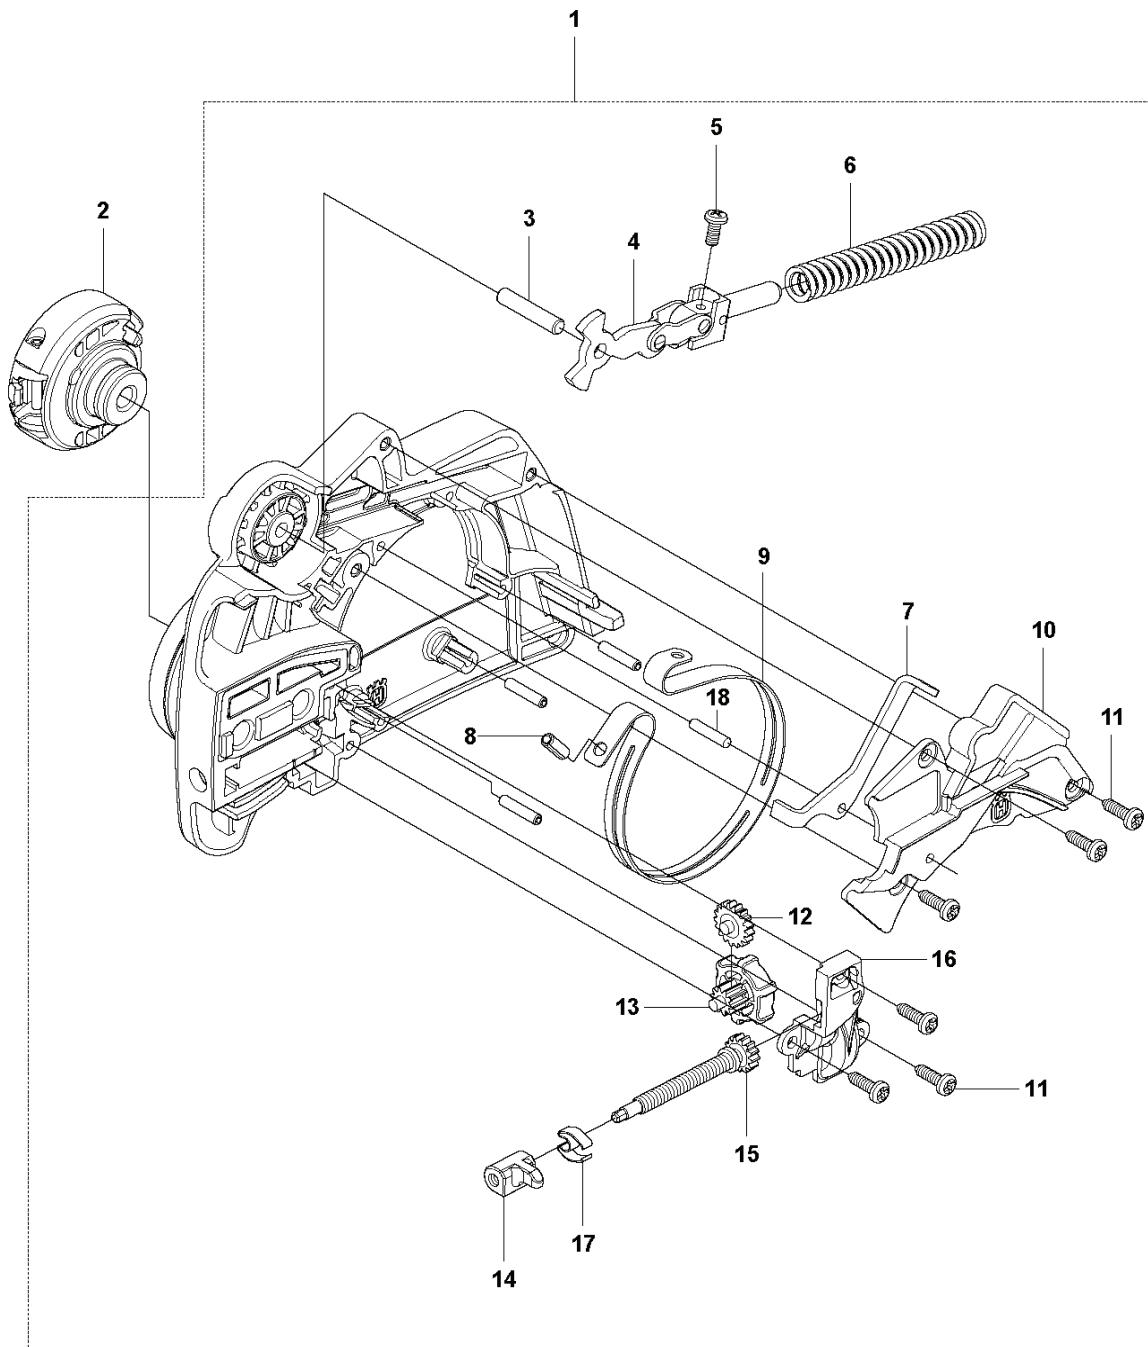

A 240e TrioBrake

REF.	ART. NR	ARTIKELBESKRIVNING	ANMÄRKNING	KIT
1	574221901	ASSEMBLY		1
2	545146401	KNOPP		1
3	530057950	PIN. DOWEL		1
4	575241501	LÄNK		1
5	530015911	SCREW		1
6	530016415	SPRING COMPRESSION		1
7	545215501	HÄVARM		1
8	530015913	PENNOR		1
9	530057923	BROMSBAND		1
10	545215601	KÅPA		1
11	545227101	SCREW		6
12	545060201	VÄXEL		1
13	525884201	WORM GEAR ASSY		1
14	574201701	PENNOR		1
15	545065901	JUSTERSKRUV		1
16	545059201	KÅPA		1
17	545149301	KLÄMMA		1
18	545215301	DOWEL PIN		1
19	545118601	DEKAL		1