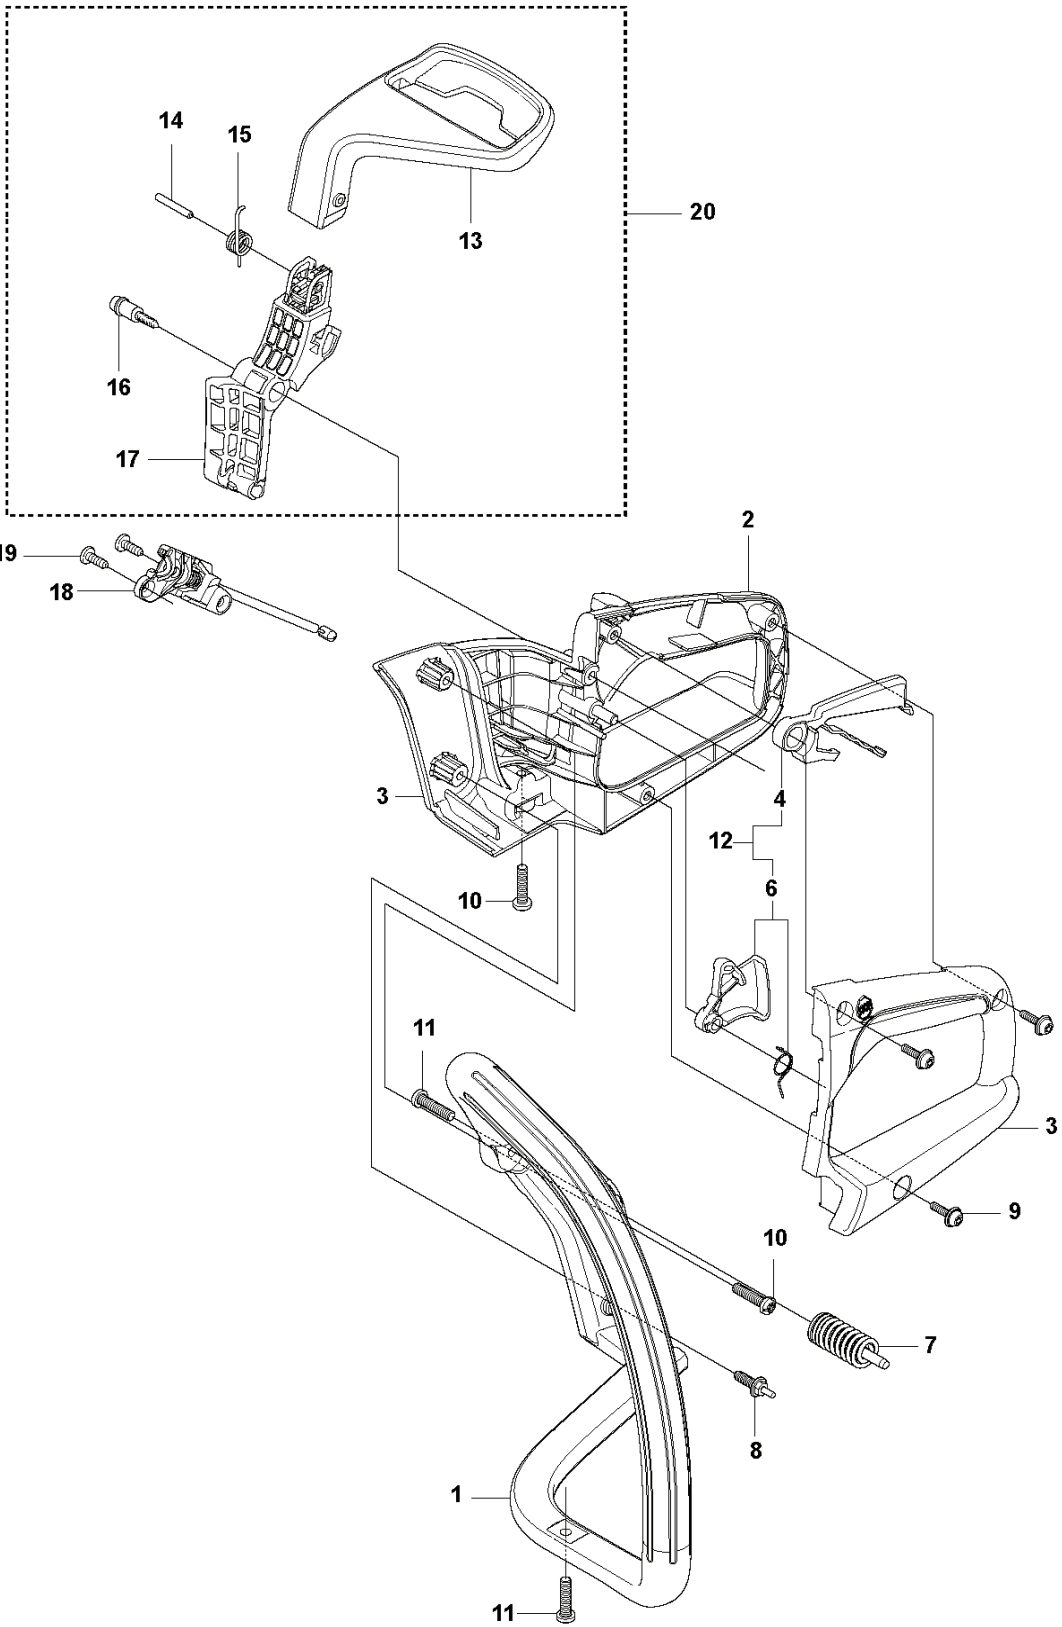

240e TrioBrake

REF.	ART. NR	ARTIKELBESKRIVNING	ANMÄRKNING	KIT
1	545062401	HANDTAG FRÄMRE		1
2	545215401	HANDTAG BAKRE		1
3	545062302	REAR HANDLE COVER W/OVMLD 240E		1
4	545062601	LOCKOUT- THROTTLE		1
6	545121501	ASSY TRIGGER & SPRING		1
7	545033901	ISOLATOR		1
8	545076301	ISOLATION LIMITER SCREW		1
9	530016433	SCREW		3
10	530016349	SCREW		2
11	530016432	SCREW		2
12	545081013	SATS		1
13	545215001	KASTSKYDD		1
14	721121330	RÄFFELPINNE		1
15	545215701	FJÄDER		1
16	545224101	SCREW		1
17	545224901	LABEL CARTON SKU/UPC	From 20100100001 up to 20102300000	1
17	545214901	SVÄNGARM	From 20102300001	1
18	545215101	KABLAG KPL		1
19	545227101	SCREW		2
20	545121201	KASTSKYDD		1