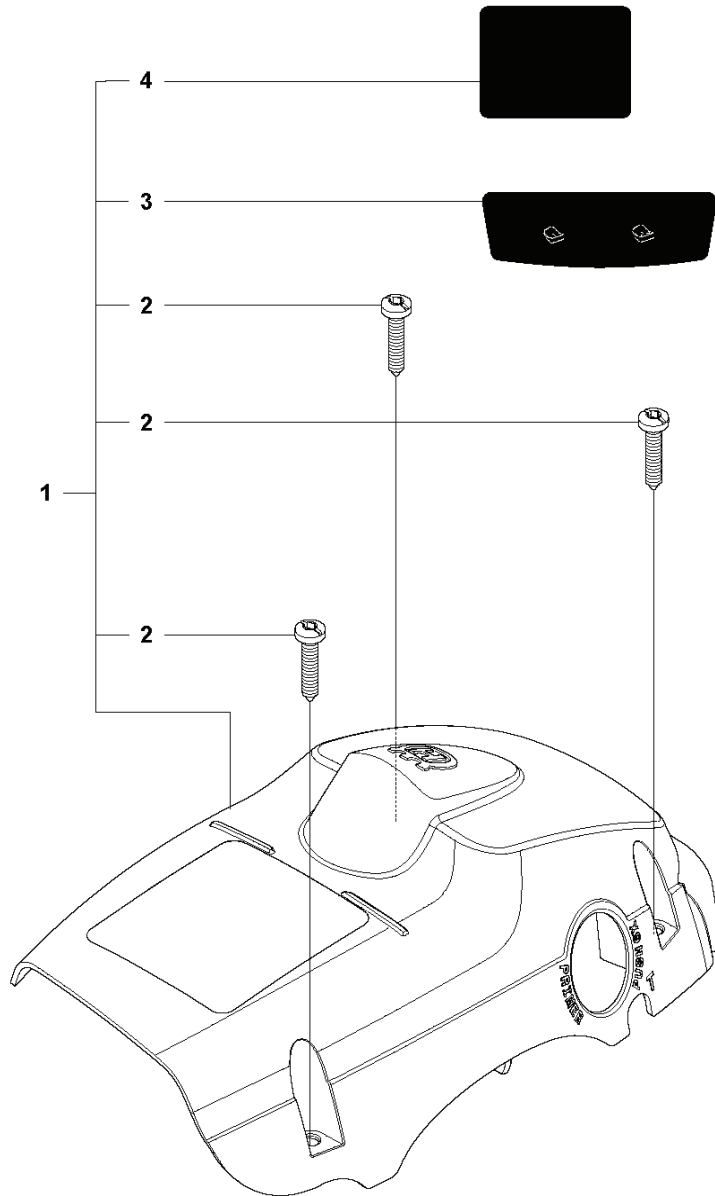

C 240e TrioBrake

REF.	ART. NR	ARTIKELBESKRIVNING	ANMÄRKNING	KIT
1	545061301	CYLINDER SHIELD		1
2	574320601	SCREW		3
3	545116502	DEKAL		1
4	545165957	SKYLT		1