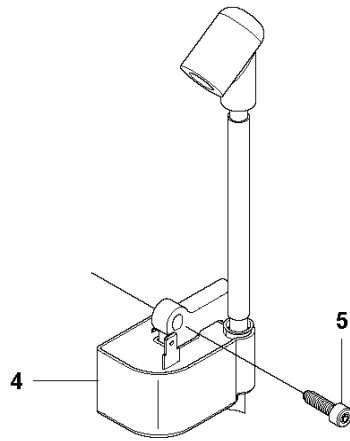

E 240e TrioBrake

REF.	ART. NR	ARTIKELBESKRIVNING	ANMÄRKNING	KIT
1	530039147	SVÄNGHJUL KPL		1
2	530015127	BRICKA		1
3	530016134	MUTTER		1
4	545199901	TÄNDMODUL		1
5	545121901	SCREW		2
6	545079901	ASSY- WIRE HARNESS		1