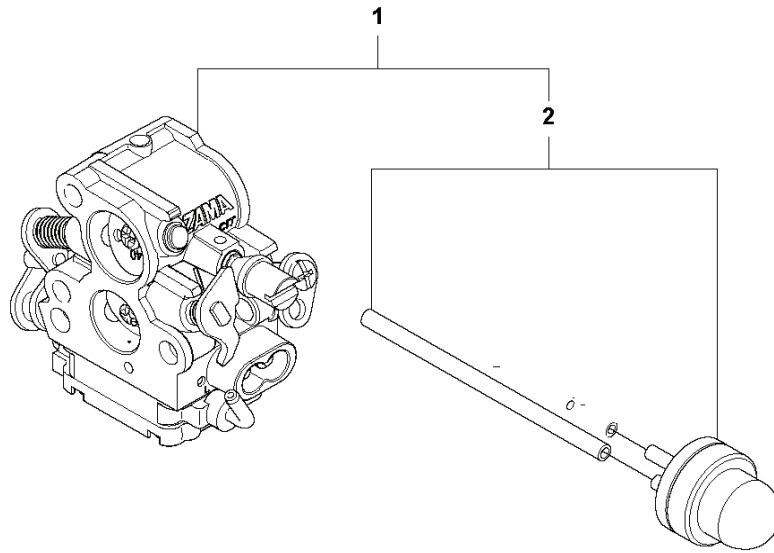

REF.	ART. NR	ARTIKELBESKRIVNING	ANMÄRKNING	KIT
1	545062401	HANDTAG FRÄMRE		1
2	545215401	HANDTAG BAKRE		1
3	545062302	REAR HANDLE COVER W/OVMLD 240E		1
4	545062601	LOCKOUT- THROTTLE		1
6	545121501	ASSY TRIGGER & SPRING		1
7	545033901	ISOLATOR		1
8	545076301	ISOLATION LIMITER SCREW		1
9	530016433	SCREW		3
10	530016349	SCREW		2
11	530016432	SCREW		2
12	545081013	SATS		1
13	545215001	KASTSKYDD		1
14	721121330	RÄFFELPINNE		1
15	545215701	FJÄDER		1
16	545224101	SCREW		1
17	545224901	LABEL CARTON SKU/UPC	From 20100100001 up to 20102300000	1
17	545214901	SVÄNGARM	From 20102300001	1
18	545215101	KABLAG KPL		1
19	545227101	SCREW		2
20	545121201	KASTSKYDD		1

M 240e TrioBrake