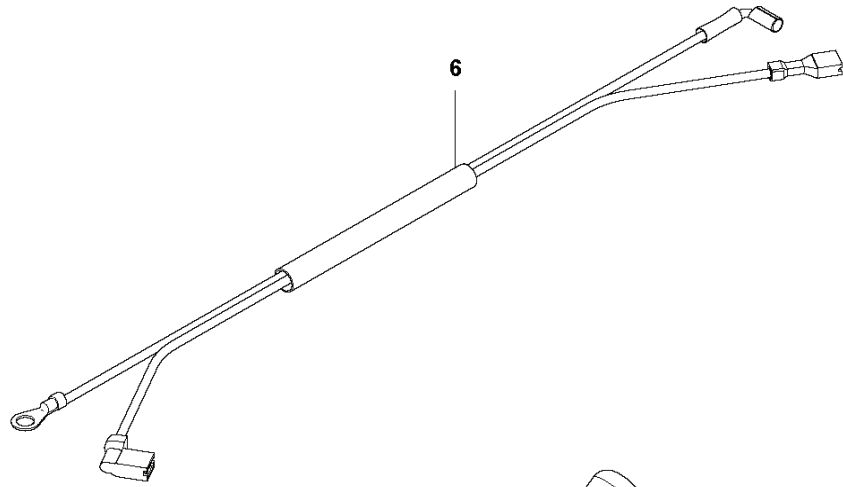

E 240e TrioBrake

REF.	ART. NR	ARTIKELBESKRIVNING	ANMÄRKNING	KIT
1	530039147	SVÄNGHJUL KPL		1
2	530015127	BRICKA		1
3	530016134	MUTTER		1
4	545199901	TÄNDMODUL		1
5	545121901	SCREW		2
6	545079901	ASSY- WIRE HARNESS		1