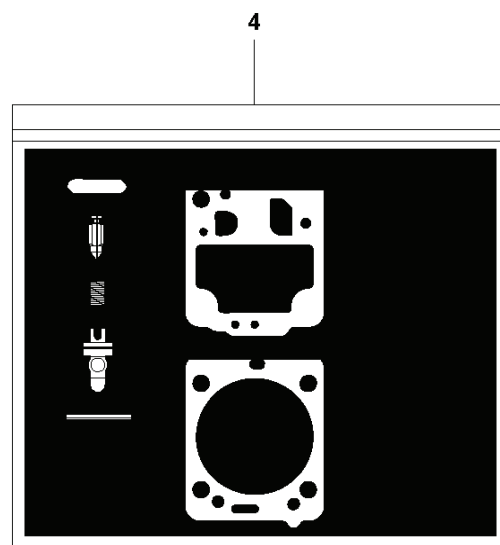

REF.	ART. NR	ARTIKELBESKRIVNING	ANMÄRKNING	KIT
1	545062401	HANDTAG FRÄMRE		1
2	545215401	HANDTAG BAKRE		1
3	545062302	REAR HANDLE COVER W/OVMLD 240E		1
4	545062601	LOCKOUT- THROTTLE		1
6	545121501	ASSY TRIGGER & SPRING		1
7	545033901	ISOLATOR		1
8	545076301	ISOLATION LIMITER SCREW		1
9	530016433	SCREW		3
10	530016349	SCREW		2
11	530016432	SCREW		2
12	545081013	SATS		1
13	545215001	KASTSKYDD		1
14	721121330	RÄFFELPINNE		1
15	545215701	FJÄDER		1
16	545224101	SCREW		1
17	545224901	LABEL CARTON SKU/UPC	From 20100100001 up to 20102300000	1
17	545214901	SVÄNGARM	From 20102300001	1
18	545215101	KABLAG KPL		1
19	545227101	SCREW		2
20	545121201	KASTSKYDD		1

M 240e TrioBrake