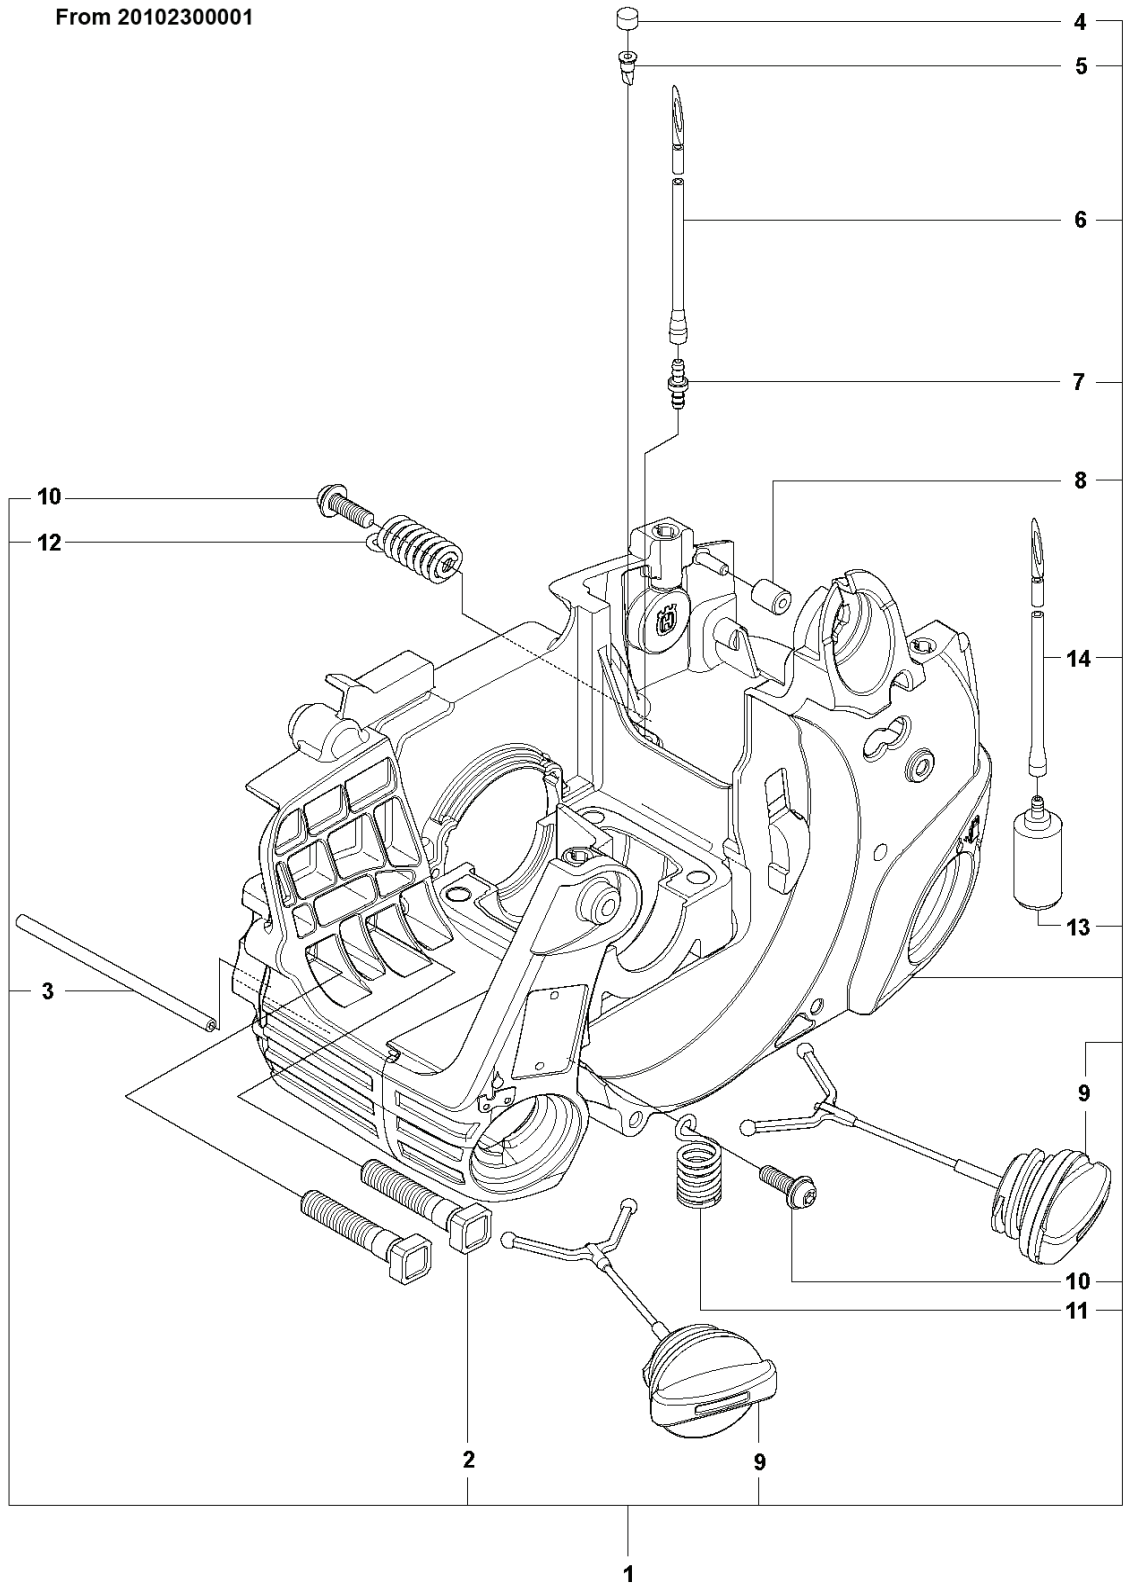

K 240e TrioBrake
CHASSIS & HAND GUARD
From 20102300001

REF.	ART. NR	ARTIKELBESKRIVNING	ANMÄRKNING	KIT
1	525527401	CHASSI		1
2	529310301	BULT		2
3	545033501	SLANG		1
4	530029868	PLUGG		1
5	530026119	VENTIL		1
6	530021132	LINE-RETURN PURGE		1
7	530023877	NIPPEL		1
8	545061901	ISOLATOR		1
9	544111201	TANKLOCK KPL		2
10	530015906	SCREW		2
11	545033801	ISOLATOR		1
12	545063101	FJÄDER		1
13	577167201	BRÄNSLEFILTER		1
14	545078302	LINE		1