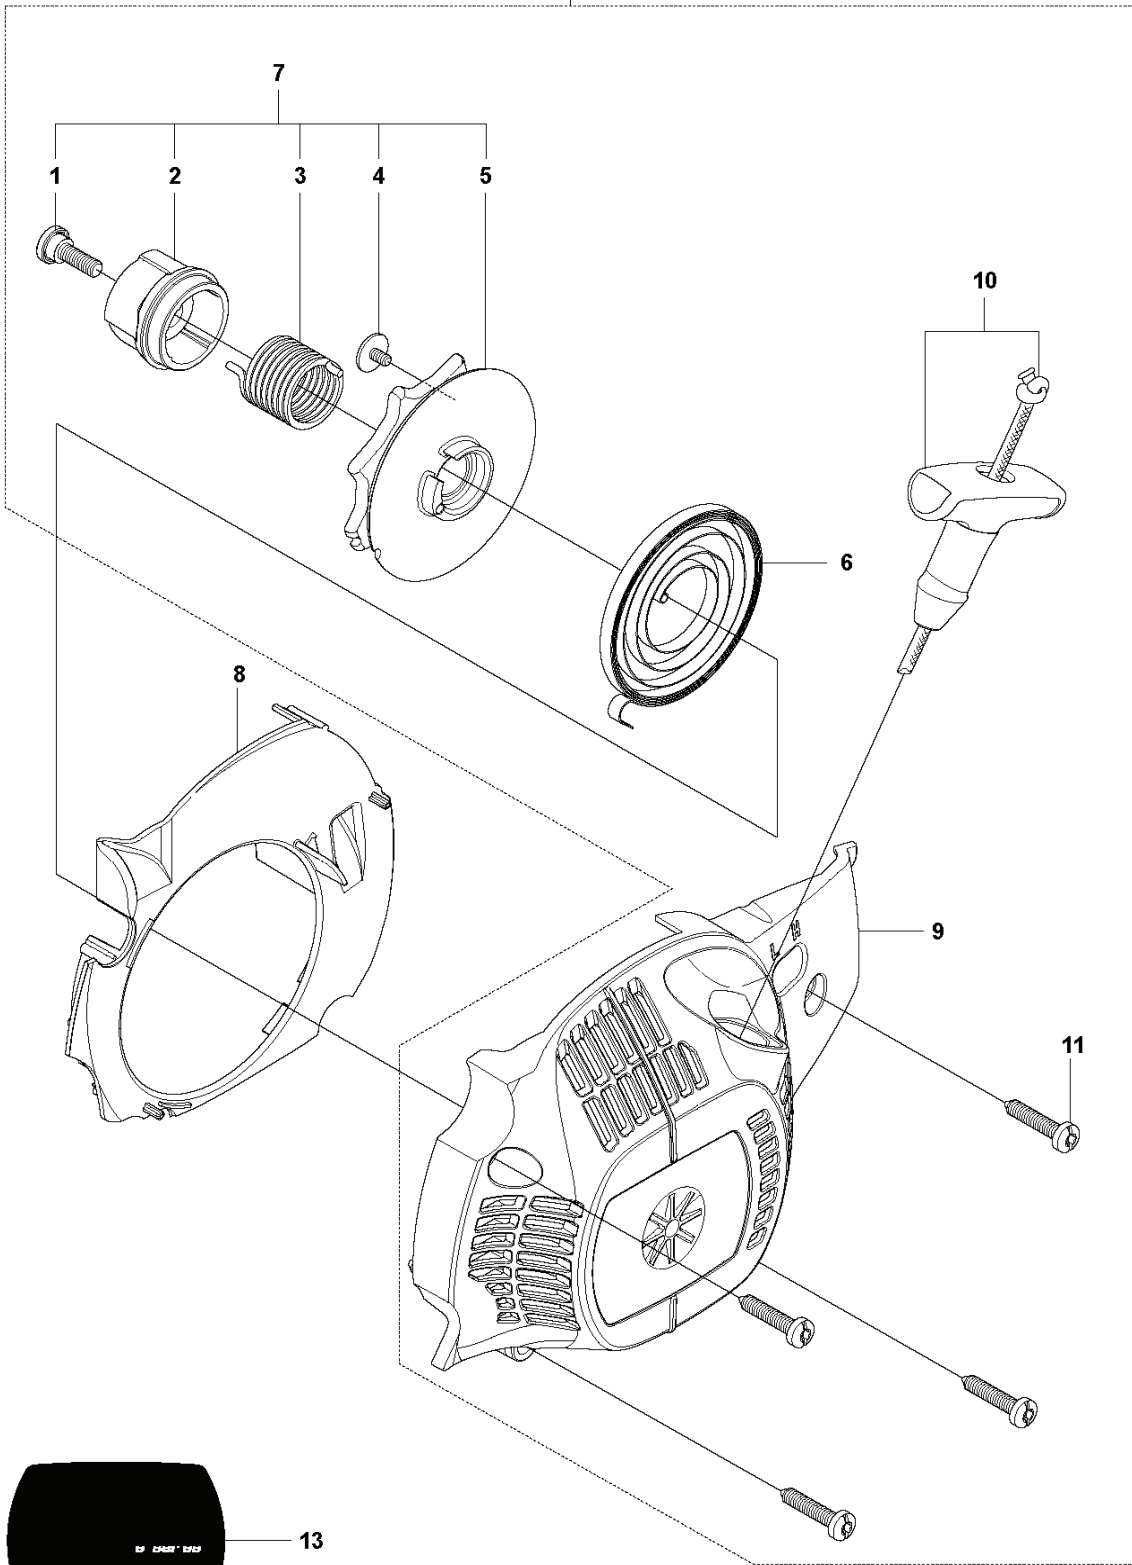

J

240e Triobrake

REF.	ART. NR	ARTIKELBESKRIVNING	ANMÄRKNING	KIT
1	530056363	LAGER		2
2	530012605	ASSEMBLY CRANKSHAFT		1

K 240e TrioBrake

From 20100100001 up to 20102300000 3

REF.	ART. NR	ARTIKELBESKRIVNING	ANMÄRKNING	KIT
1	574383301	KASTSKYDD		1
2	545127301	BOSS		1
3	545061201	BAKHJUL		1
4	530016064	SCREW		1
5	545075401	GENOMFÖRING		1
6	545071401	SVÄRD		1
7	545071301	CAP. SPRING HANDGUARD		1
8	545071201	SPRING. HANDGUARD POSITION		1
11	525527401	CHASSI		1
13	529310301	BULT		2
14	545033501	SLANG		1
15	530029868	PLUGG		1
16	530026119	VENTIL		1
17	530021132	LINE-RETURN PURGE		1
18	530023877	NIPPEL		1
20	545061901	ISOLATOR		1
21	545070801	TANKLOCK KPL		2
22	530015906	SCREW		2
23	545033801	ISOLATOR		1
25	545063101	FJÄDER		1
26	577167201	BRÄNSLEFILTER		1
27	545078302	LINE		1
28	530015814	SCREW		1
29	530029850	KEDJEFÅNGARE		2
30	530038990	FELLING DOG		1
31	530016439	SCREW		2
32	530014381	FELLING DOG		1

A 240e TrioBrake

REF.	ART. NR	ARTIKELBESKRIVNING	ANMÄRKNING	KIT
1	574221901	ASSEMBLY		1
2	545146401	KNOPP		1
3	530057950	PIN. DOWEL		1
4	575241501	LÄNK		1
5	530015911	SCREW		1
6	530016415	SPRING COMPRESSION		1
7	545215501	HÄVARM		1
8	530015913	PENNOR		1
9	530057923	BROMSBAND		1
10	545215601	KÅPA		1
11	545227101	SCREW		6
12	545060201	VÄXEL		1
13	525884201	WORM GEAR ASSY		1
14	574201701	PENNOR		1
15	545065901	JUSTERSKRUV		1
16	545059201	KÅPA		1
17	545149301	KLÄMMA		1
18	545215301	DOWEL PIN		1
19	545118601	DEKAL		1

C 240e TrioBrake

REF.	ART. NR	ARTIKELBESKRIVNING	ANMÄRKNING	KIT
1	545061301	CYLINDER SHIELD		1
2	574320601	SCREW		3
3	545116502	DEKAL		1
4	545165957	SKYLT		1

D 240e TrioBrake

12

REF.	ART. NR	ARTIKELBESKRIVNING	ANMÄRKNING	KIT
1	530021179	SCREW		1
2	530059677	HYLSA		1
3	530021180	FJÄDER		1
4	530016080	SCREW		1
5	545058201	REMSKIVA		1
6	530042095	FJÄDER		1
7	530071966	LINHJUL		1
8	545063801	SKYDD		1
9	545063701	FLÄKTHUS		1
10	545010010	HANDTAG		1
11	530016432	SCREW		4
12	545008024	SATS		1
13	545118501	DEKAL		1