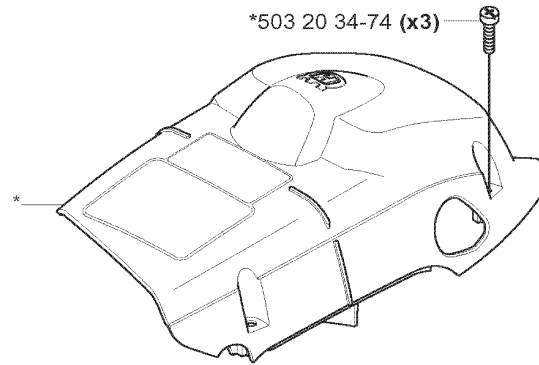

B *compl 544 21 72-01 345e

REF.	ART. NR	ARTIKELBESKRIVNING	ANMÄRKNING	KIT
544 21 72-01	544217201	KOPPLINGSKÅPA KPL		1
537 39 26-01	537392601	VÄRMESKYDD		1
537 34 72-01	537347201	VÄXEL KPL		1
503 89 29-01	503892901	TAPP		1
544 35 75-01	544357501	DEKAL		1
537 01 74-01	537017401	LAGERHYLSA		1
537 34 76-01	537347601	KÅPA		1
544 25 05-01	544250501	SLITPLÅT		1
537 39 29-01	537392901	SCREW		1
544 08 30-01	544083001	SLITSKYDD		1
544 08 29-01	544082901	TÄCKLOCK		1
503 85 52-01	503855201	STYRHYLSA		1
537 04 30-01	537043001	BROMSBAND KPL		1
735 31 08-20	735310820	SPÄRRYTARE		1
503 89 08-02	503890802	KNÅLED KPL		1
503 21 70-10	503217010	SCREW CCRPANT		1
537 34 78-01	537347801	KNOPP		1

C *compl 503 91 05-01 (340)

C *compl 537 42 20-01 (340e, 345e)

C *compl 537 42 19-01 (350)

REF.	ART. NR	ARTIKELBESKRIVNING	ANMÄRKNING	KIT
503 91 05-01	503910501	CYLINDERKÅPA KPL		1
503 98 74-01	503987401	DEKAL		1
537 42 20-01	537422001	CYLINDERKÅPA		1
537 42 19-01	537421901	CYLINDERKÅPA		1
503 20 34-74	503203474	SCREW		3