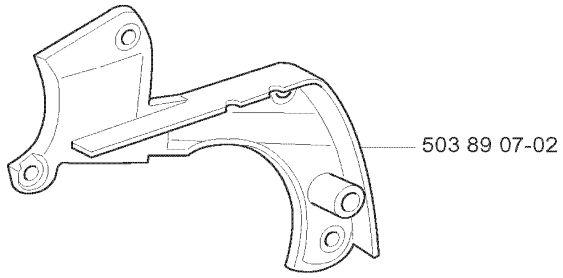

Q

Up to 991499999