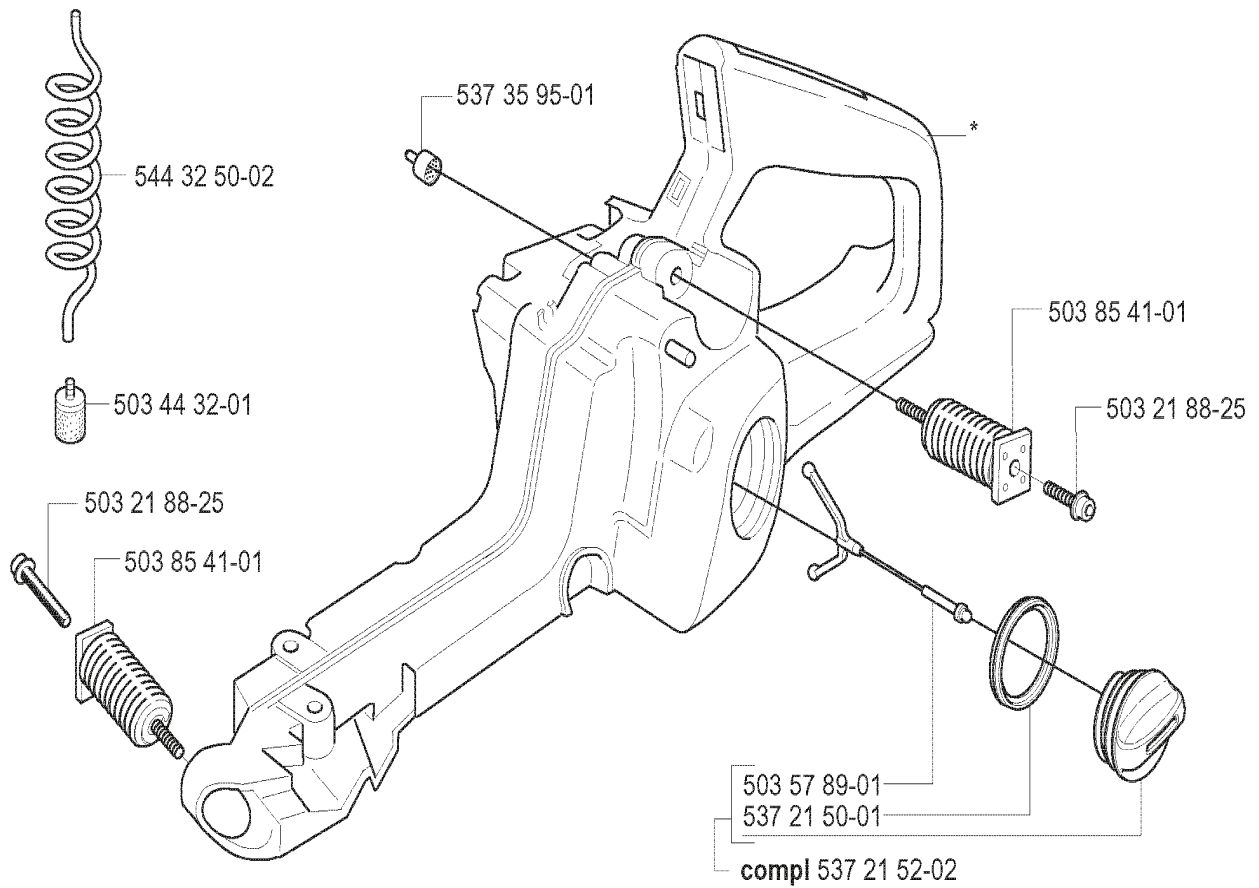

K *compl 503 86 37-03