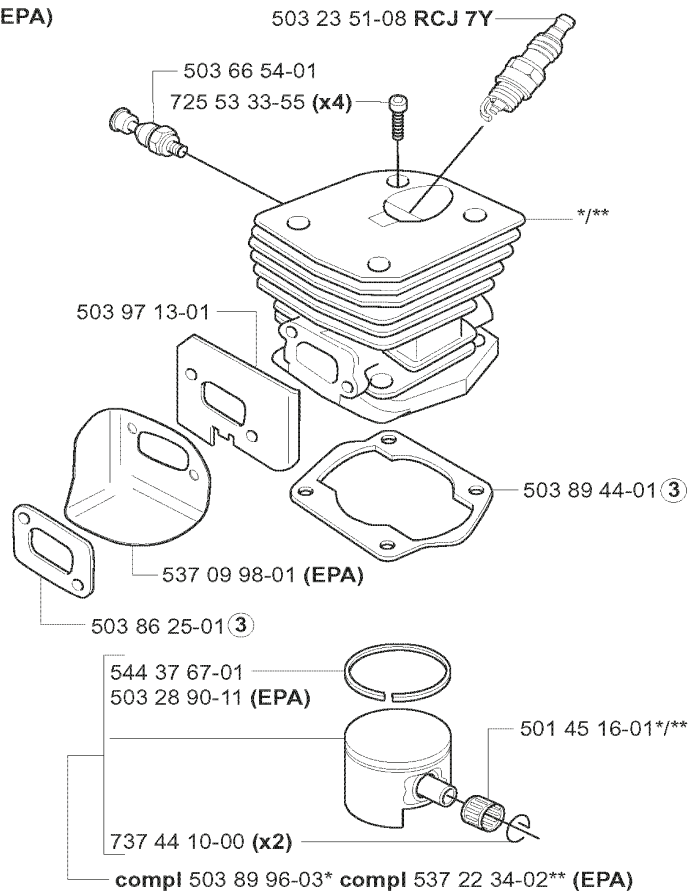

G

**compl 537 25 30-02 (350EPA)
*compl 503 86 99-03 (350)