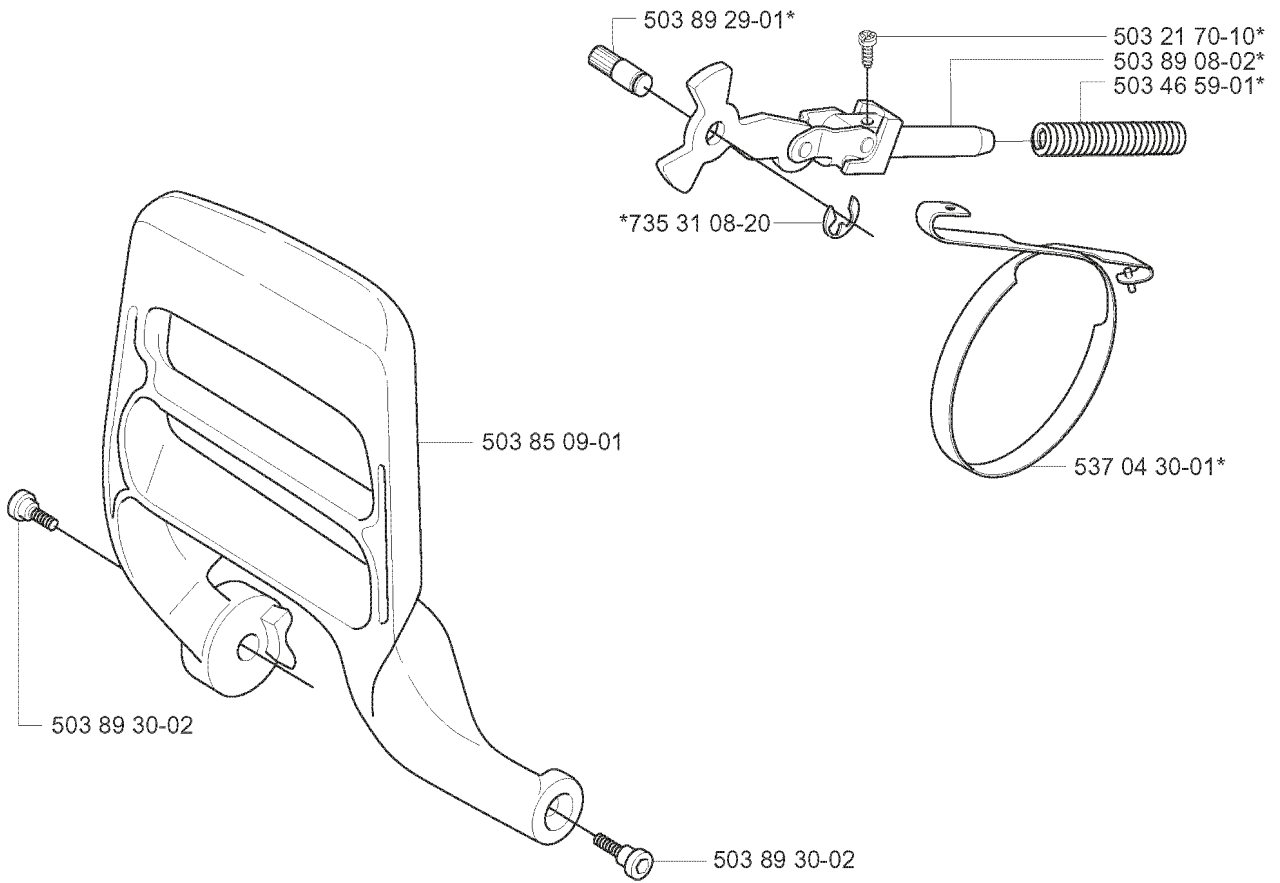

A *compl 537 10 78-03