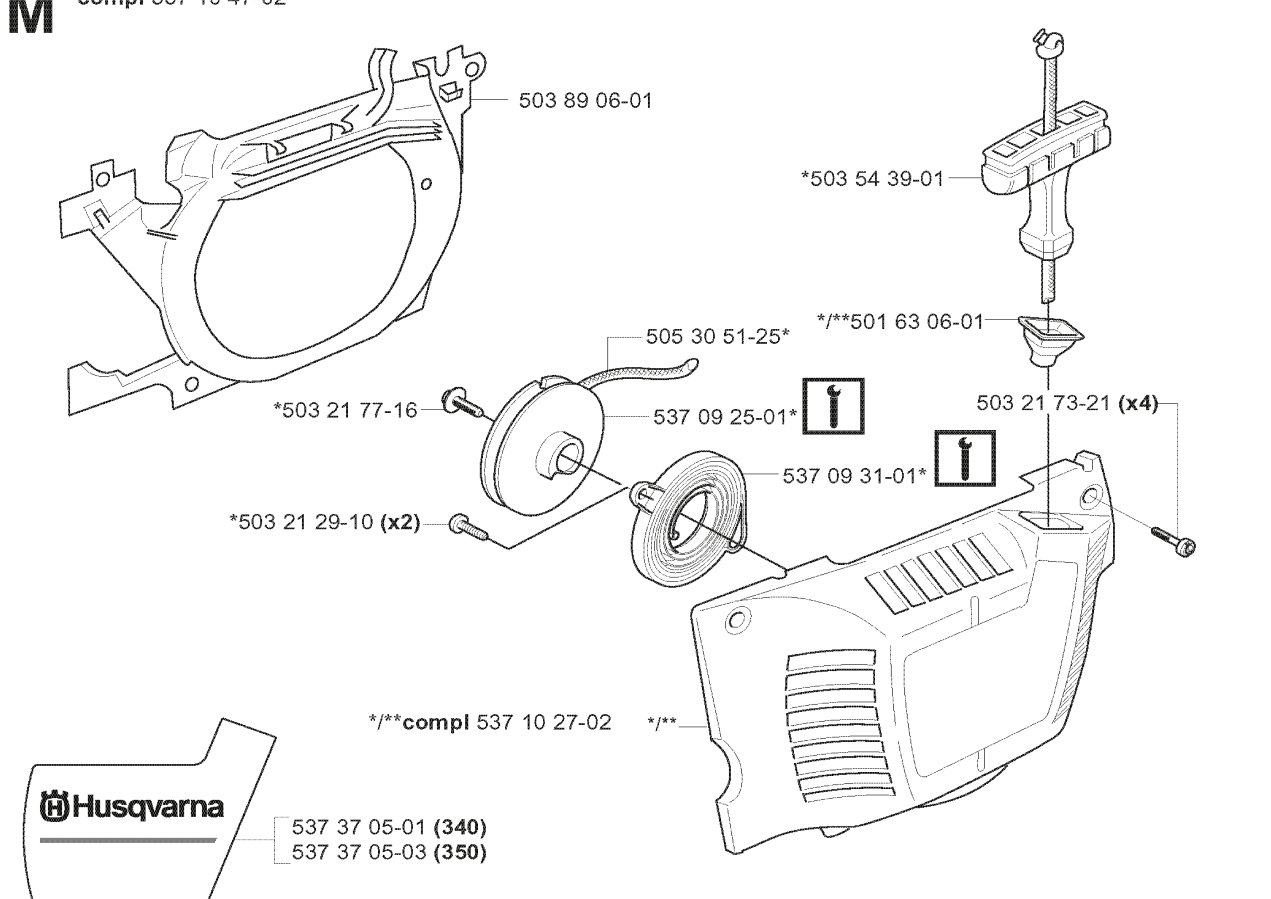

B *compl 544 21 72-01 345e

REF.	ART. NR	ARTIKELBESKRIVNING	ANMÄRKNING	KIT
544 21 72-01	544217201	KOPPLINGSKÅPA KPL		1
537 39 26-01	537392601	VÄRMESKYDD		1
537 34 72-01	537347201	VÄXEL KPL		1
503 89 29-01	503892901	TAPP		1
544 35 75-01	544357501	DEKAL		1
537 01 74-01	537017401	LAGERHYLSA		1
537 34 76-01	537347601	KÅPA		1
544 25 05-01	544250501	SLITPLÅT		1
537 39 29-01	537392901	SCREW		1
544 08 30-01	544083001	SLITSKYDD		1
544 08 29-01	544082901	TÄCKLOCK		1
503 85 52-01	503855201	STYRHYLSA		1
537 04 30-01	537043001	BROMSBAND KPL		1
735 31 08-20	735310820	SPÄRRYTARE		1
503 89 08-02	503890802	KNÅLED KPL		1
503 21 70-10	503217010	SCREW CCRPANT		1
537 34 78-01	537347801	KNOPP		1

C *compl 503 91 05-01 (340)

C *compl 537 42 20-01 (340e, 345e)

C *compl 537 42 19-01 (350)

REF.	ART. NR	ARTIKELBESKRIVNING	ANMÄRKNING	KIT
503 91 05-01	503910501	CYLINDERKÅPA KPL		1
503 98 74-01	503987401	DEKAL		1
537 42 20-01	537422001	CYLINDERKÅPA		1
537 42 19-01	537421901	CYLINDERKÅPA		1
503 20 34-74	503203474	SCREW		3

M

*compl 537 42 29-01

M

*compl 537 10 47-02

REF.	ART. NR	ARTIKELBESKRIVNING	ANMÄRKNING	KIT
537 42 29-01	537422901	STARTAPPARAT KPL		1
503 89 06-01	503890601	LUFTLEDARE		1
537 42 66-01	537426601	SCREW		1
537 42 33-01	537423301	MEDBRINGARE		1
537 42 34-01	537423401	FJÄDER		1
503 21 28-10	503212810	SCREW CCRPANT		2
537 09 31-01	537093101	FJÄDERKASSETT KPL		1
537 42 30-01	537423001	STARTAPPARATHUS		1
544 01 67-01	544016701	DEKAL		1
544 01 67-02	544016702	DEKAL		1
537 10 47-02	537104702	STARTAPPARAT KPL		1
503 21 77-16	503217716	SKRUV IHSCT		1
503 21 29-10	503212910	SCREW CCRPANT		2
537 10 27-02	537102702	STARTAPPARATHUS		1
537 37 05-01	537370501	DEKAL		1
537 37 05-03	537370503	DEKAL		1
537 09 25-01	537092501	LINHJUL		1
505 30 51-25	505305125	STARTSNÖRE		1
501 63 06-01	501630601	HYLSA		1
503 54 39-01	503543901	STARHANDTAG		1
503 21 73-21	503217321	SCREW		4
537 28 32-01	537283201	HYLSA		1
537 42 32-01	537423201	LINHJUL		1
537 23 25-01	537232501	STARHANDTAG		1