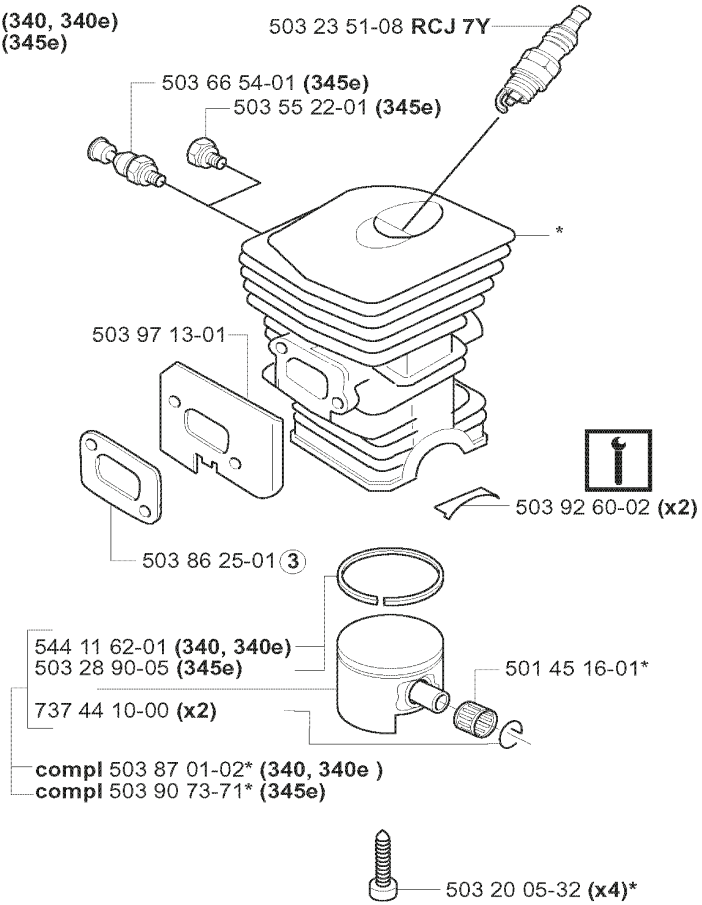

G

*compl 503 87 00-76 (340, 340e)
*compl 503 87 02-76 (345e)