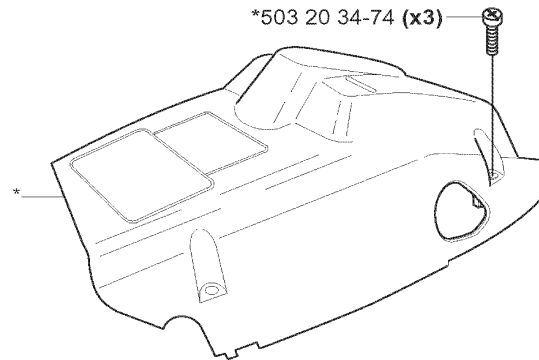

C *compl 537 42 19-01 (350)