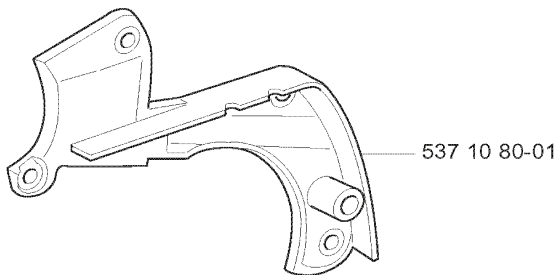

**From 991500001
to 001400001**