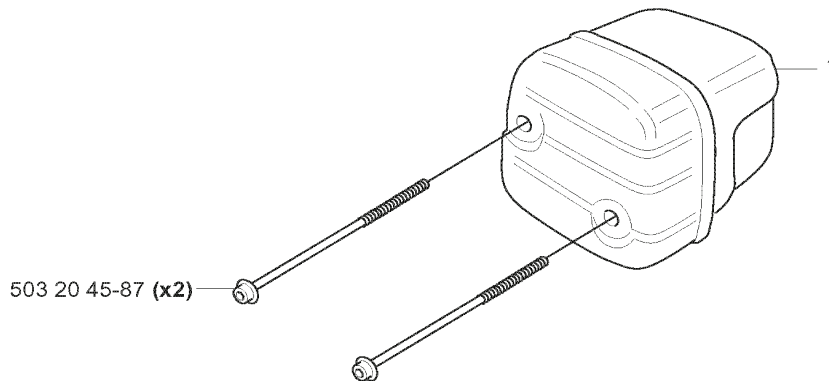

E

*compl 503 87 96-02 (FG) 340, 340e, 345