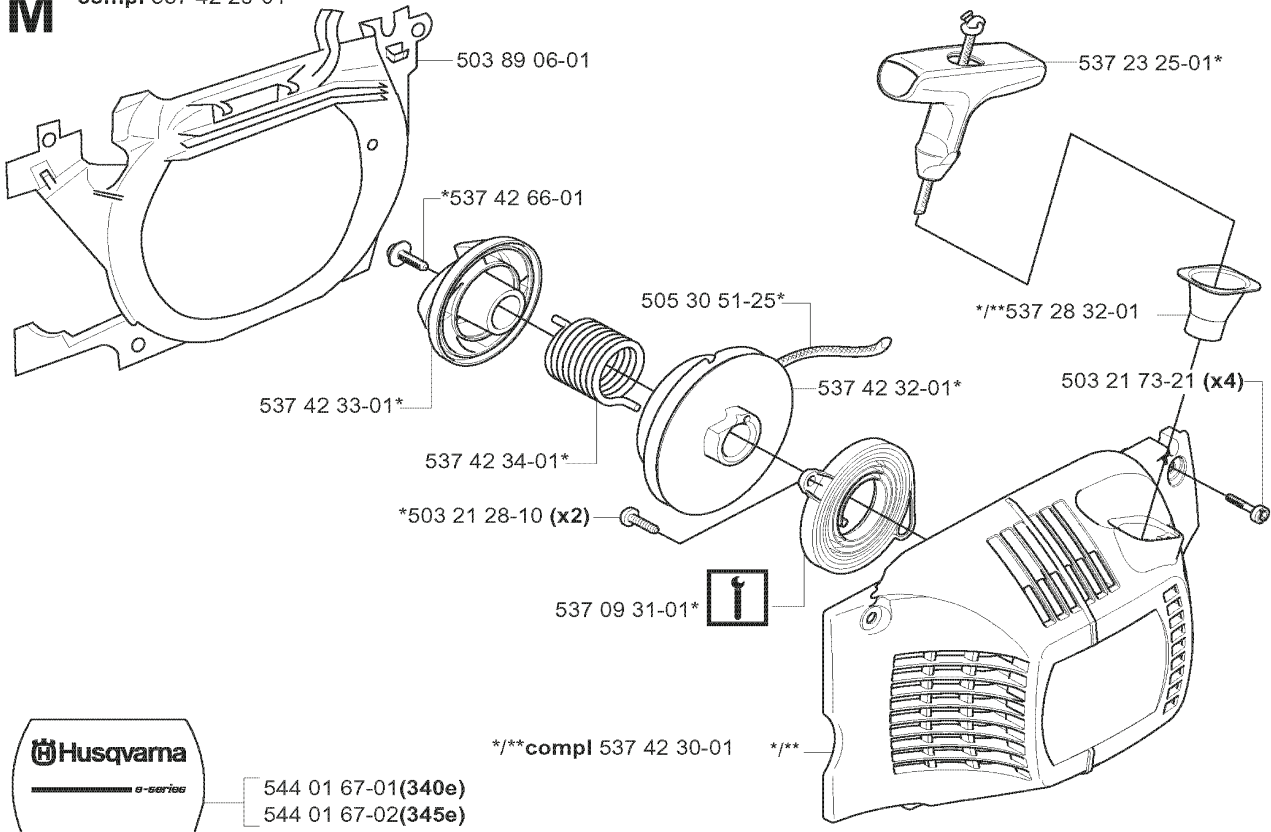

M

*compl 537 42 29-01