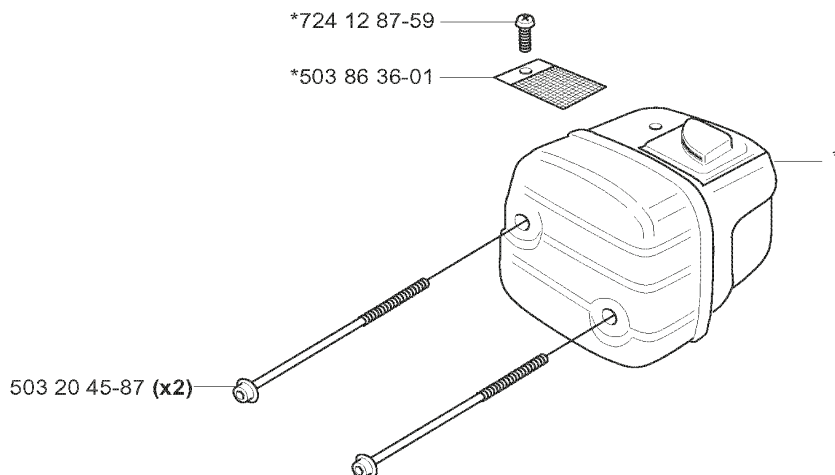

E

*compl 503 86 28-03 (DF) 340, 340e, 345, 350