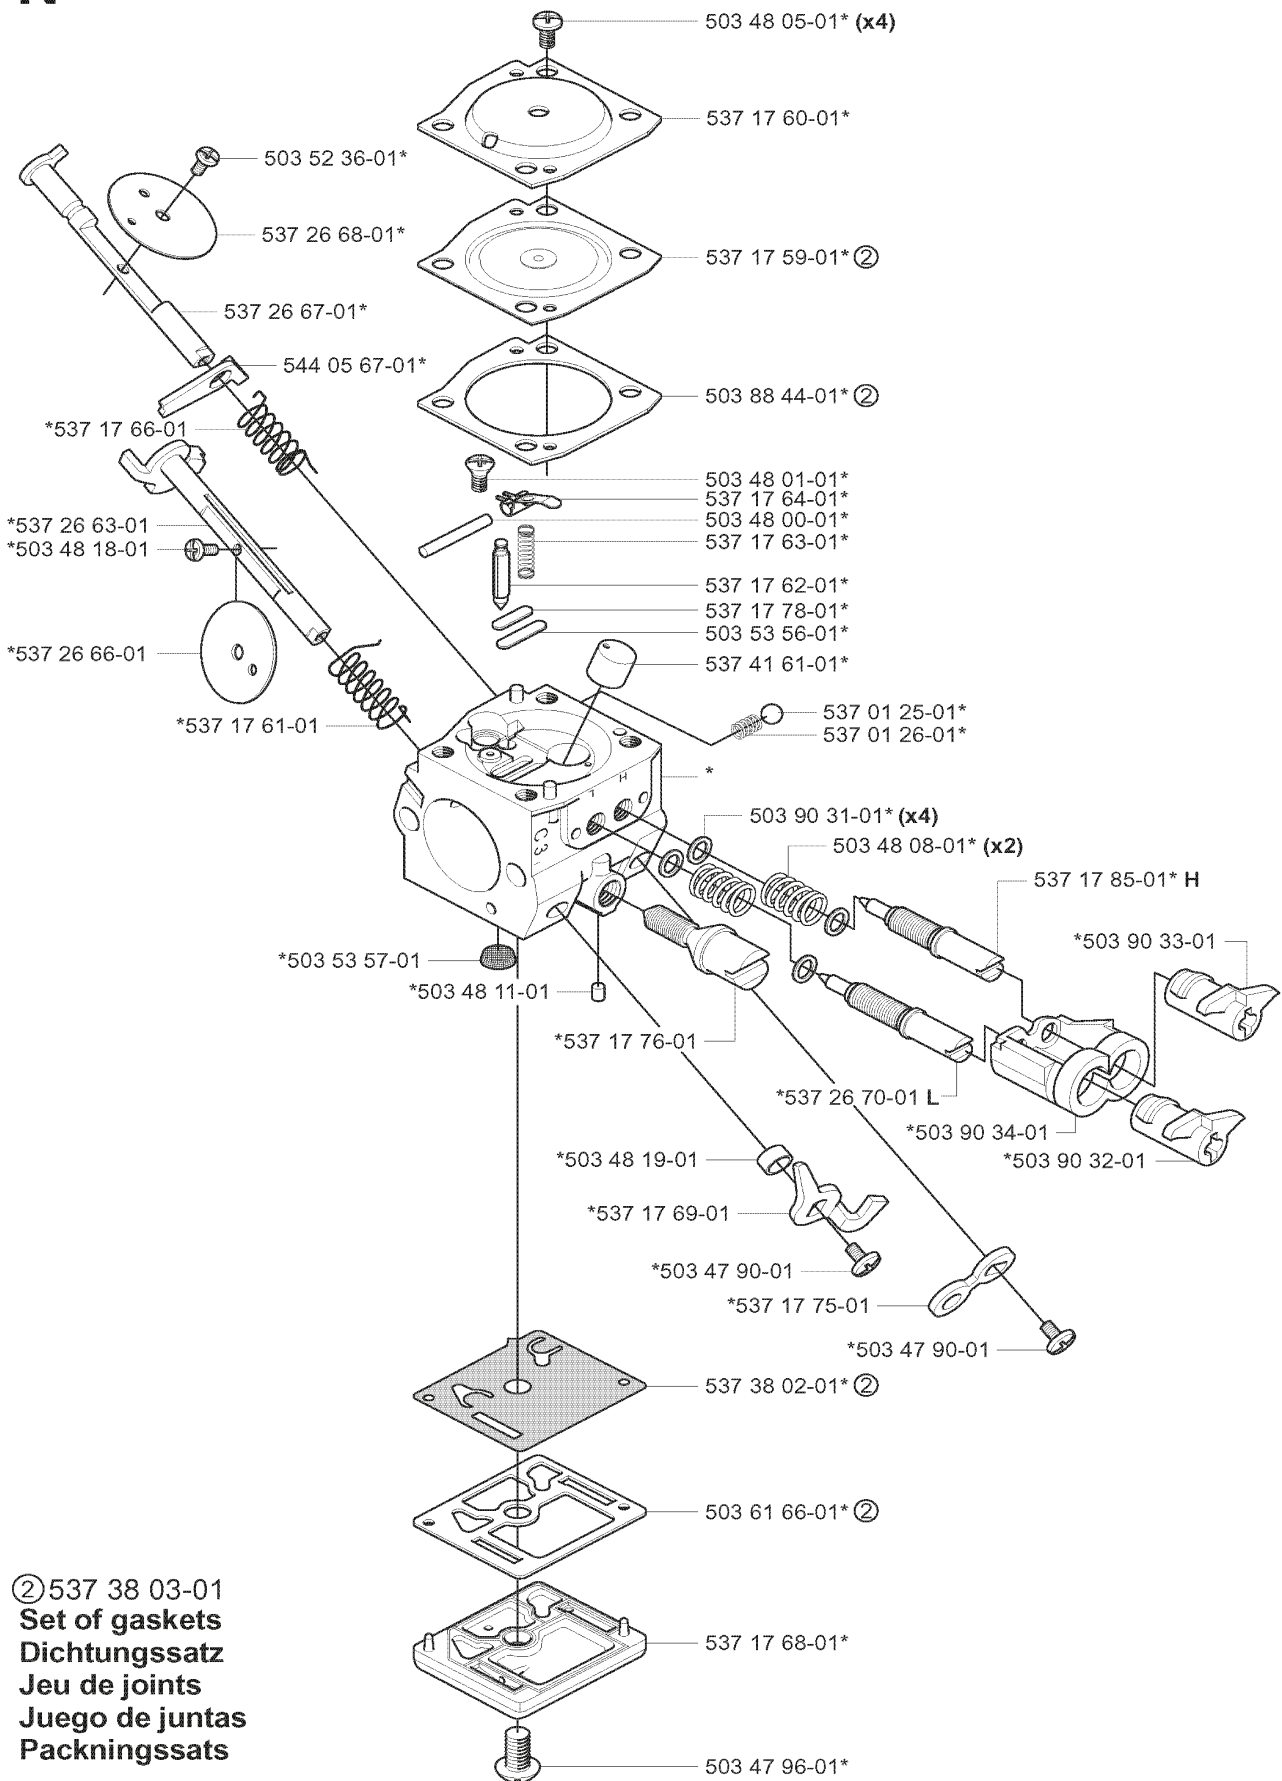

N

*compl 503 28 32-08 ZAMA C3-EL18B (340)

ZAMA C3-EL18B