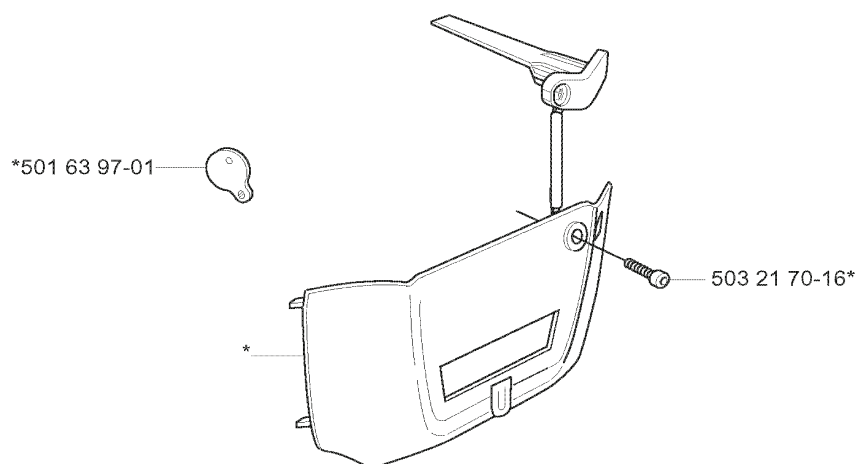

Winter kit

*compl 537 04 28-02 (340, 350)