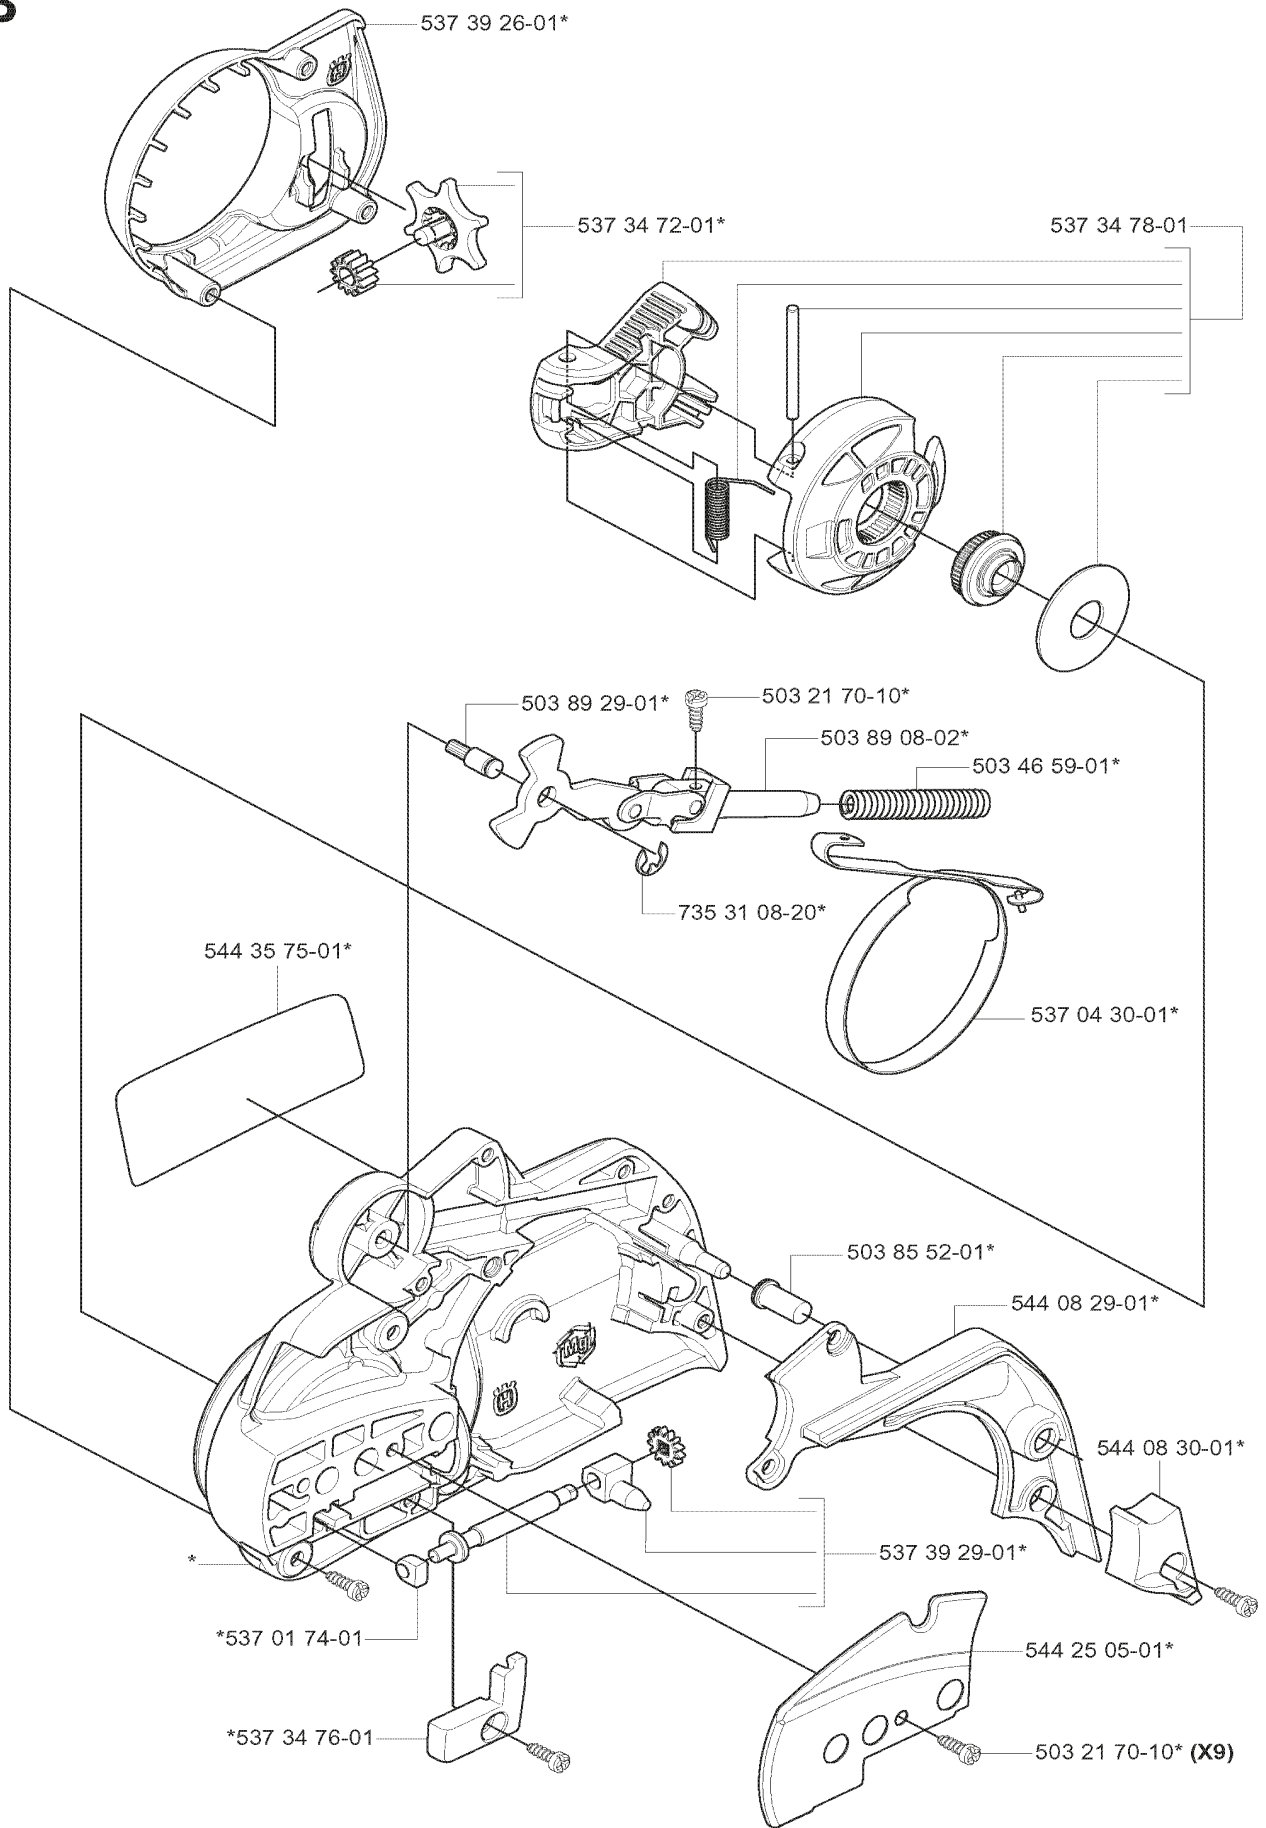

P Tillbehör
Accessories
Zubehöre
Accessoires
Accesorios

Winter kit

*compl 544 01 31-01 (340e, 345e)

Winter kit

*compl 537 04 28-02 (340, 350)

REF.	ART. NR	ARTIKELBESKRIVNING	ANMÄRKNING	KIT
5440131-01	544013101	VINTERSATS		1
5370428-02	537042802	KIT		1
5016397-01	501639701	KÅPA		1
5032170-16	503217016	SCREW CCRPANT		1
5039106-71	503910671	KIT		1
5016917-01	501691701	KOMBINYCKEL		1

B *compl 544 21 72-01 345e

REF.	ART. NR	ARTIKELBESKRIVNING	ANMÄRKNING	KIT
544 21 72-01	544217201	KOPPLINGSKÅPA KPL		1
537 39 26-01	537392601	VÄRMESKYDD		1
537 34 72-01	537347201	VÄXEL KPL		1
503 89 29-01	503892901	TAPP		1
544 35 75-01	544357501	DEKAL		1
537 01 74-01	537017401	LAGERHYLSA		1
537 34 76-01	537347601	KÅPA		1
544 25 05-01	544250501	SLITPLÅT		1
537 39 29-01	537392901	SCREW		1
544 08 30-01	544083001	SLITSKYDD		1
544 08 29-01	544082901	TÄCKLOCK		1
503 85 52-01	503855201	STYRHYLSA		1
537 04 30-01	537043001	BROMSBAND KPL		1
735 31 08-20	735310820	SPÄRRYTARE		1
503 89 08-02	503890802	KNÅLED KPL		1
503 21 70-10	503217010	SCREW CCRPANT		1
537 34 78-01	537347801	KNOPP		1

C *compl 503 91 05-01 (340)

C *compl 537 42 20-01 (340e, 345e)

C *compl 537 42 19-01 (350)

REF.	ART. NR	ARTIKELBESKRIVNING	ANMÄRKNING	KIT
503 91 05-01	503910501	CYLINDERKÅPA KPL		1
503 98 74-01	503987401	DEKAL		1
537 42 20-01	537422001	CYLINDERKÅPA		1
537 42 19-01	537421901	CYLINDERKÅPA		1
503 20 34-74	503203474	SCREW		3