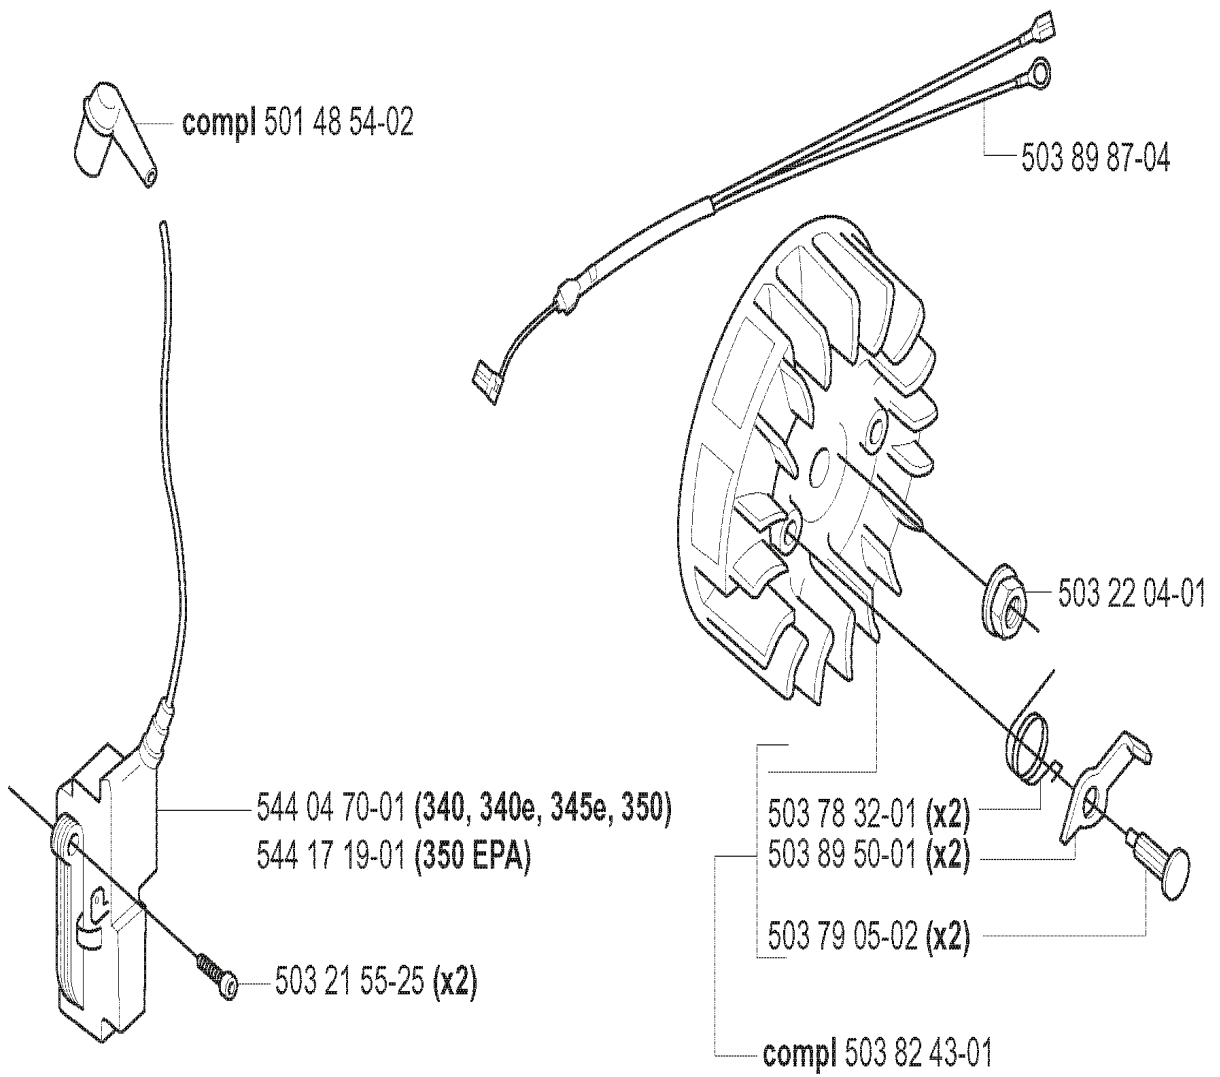

RESERVDELSKATALOG

:

Reservdelista

RESERVDELSLISTA

D

REF.	ART. NR	ARTIKELBESKRIVNING	ANMÄRKNING	KIT
501 48 54-02	501485402	TÄNDSTIFTSSKYDD		1
544 04 70-01	544047001	TÄNDMODUL		1
544 17 19-01	544171901	TÄNDMODUL		1
503 21 55-25	503215525	SKRUV IHSC		2
503 82 43-01	503824301	SVÄNGHJUL		1
503 79 05-02	503790502	NIT		2
503 89 50-01	503895001	STARTHAKE		2
503 78 32-01	503783201	FJÄDER		2
503 22 04-01	503220401	MUTTER		1
503 89 87-04	503898704	KABLAGE KPL		1

C *compl 503 91 05-01 (340)

C *compl 537 42 20-01 (340e, 345e)

C *compl 537 42 19-01 (350)

REF.	ART. NR	ARTIKELBESKRIVNING	ANMÄRKNING	KIT
503 91 05-01	503910501	CYLINDERKÅPA KPL		1
503 98 74-01	503987401	DEKAL		1
537 42 20-01	537422001	CYLINDERKÅPA		1
537 42 19-01	537421901	CYLINDERKÅPA		1
503 20 34-74	503203474	SCREW		3