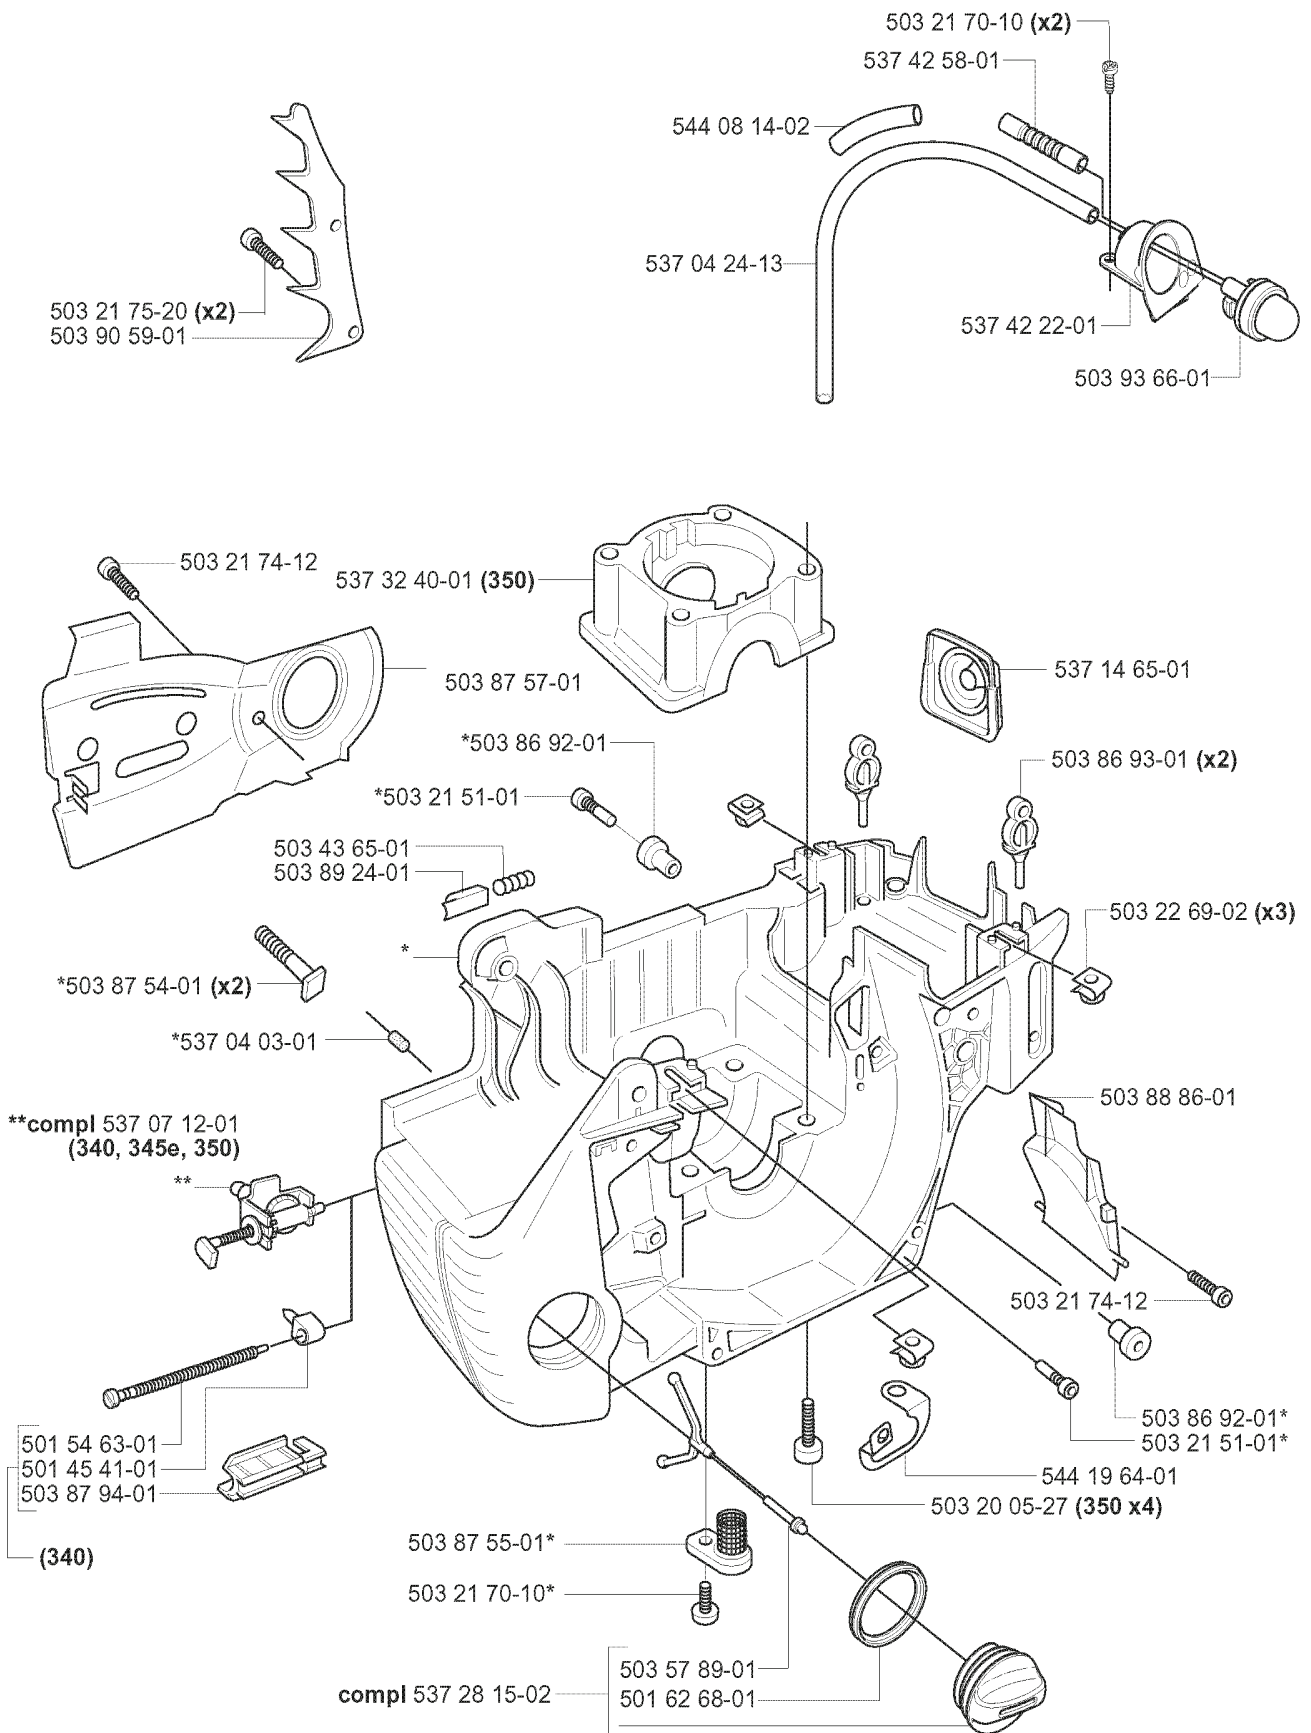

J *compl 537 17 20-03