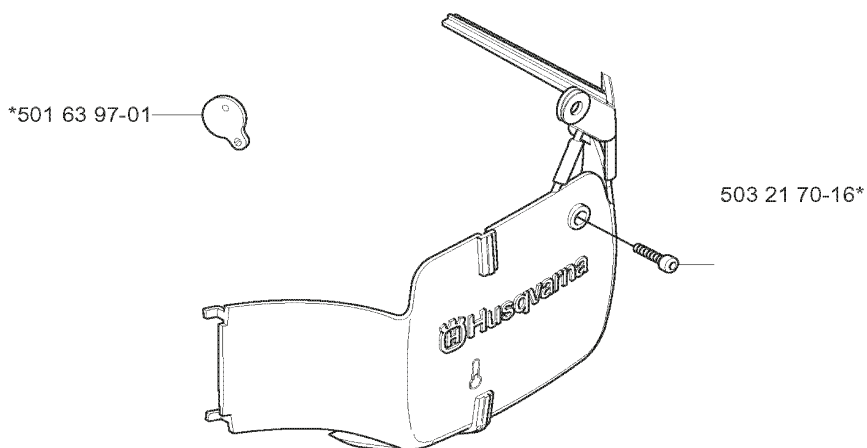

Winter kit

*compl 544 01 31-01 (340e, 345e)