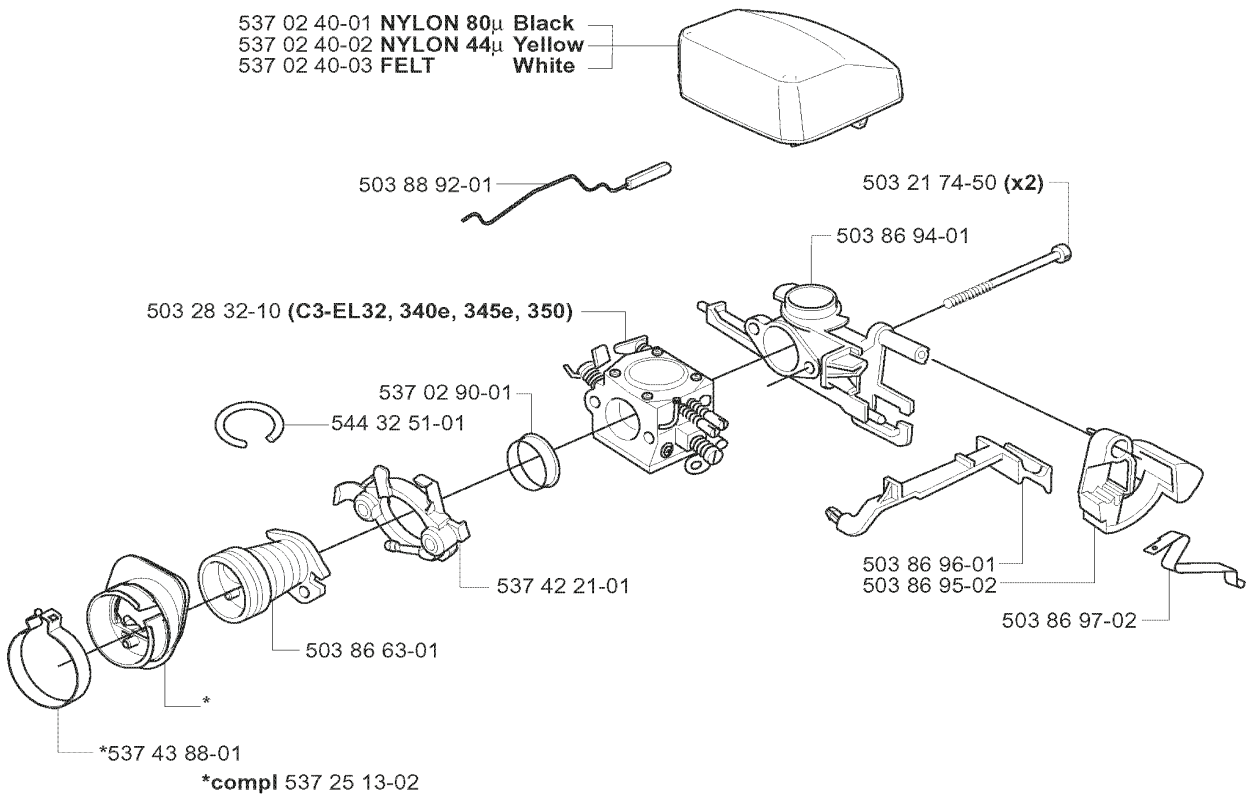

F 340e, 345e, 350