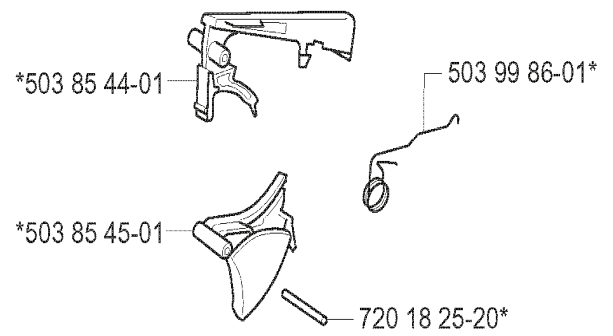

K *compl 503 86 37-03