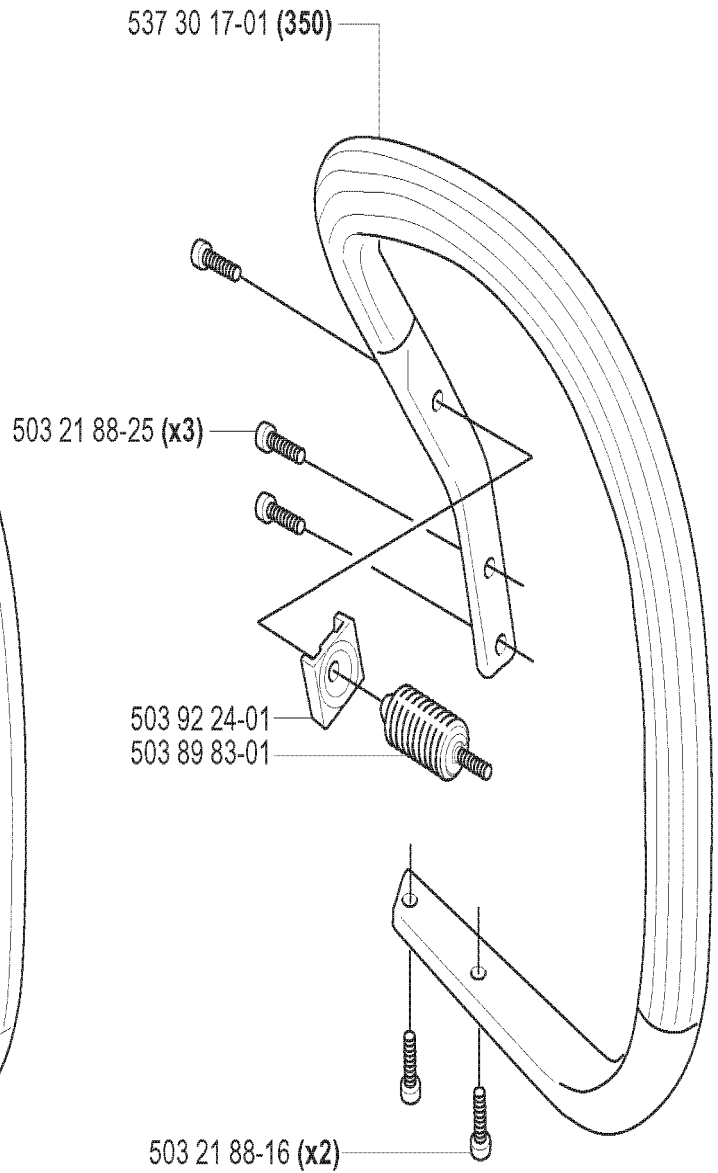

REF.	ART. NR	ARTIKELBESKRIVNING	ANMÄRKNING	KIT
503 87 63-01	503876301	LINHJUL		1
503 85 99-01	503859901	RETURFJÄDER		1
503 86 99-71	503869971	CYLINDER KPL		1
503 28 90-10	503289010	KOLVRING		1
737 44 10-00	737441000	LÅSRING		2
503 89 96-71	503899671	KOLV KPL		1
537 32 40-01	537324001	LAGERSKYDD		1
501 45 16-01	501451601	NÄLLAGER		1
503 92 60-01	503926001	TÄCKPLATTA		2
537 37 05-02	537370502	DEKAL		1

L

REF.	ART. NR	ARTIKELBESKRIVNING	ANMÄRKNING	KIT
503 85 37-01	503853701	HANDTAG FRÄMRE		1
503 21 88-25	503218825	SKRUV IHSCFT		3
503 21 88-16	503218816	SKRUV IHSCFT		2
503 89 83-01	503898301	VIBRATIONISOLATOR		1
503 92 24-01	503922401	DISTANSBRICKA		1
537 30 17-01	537301701	HANDTAG		1