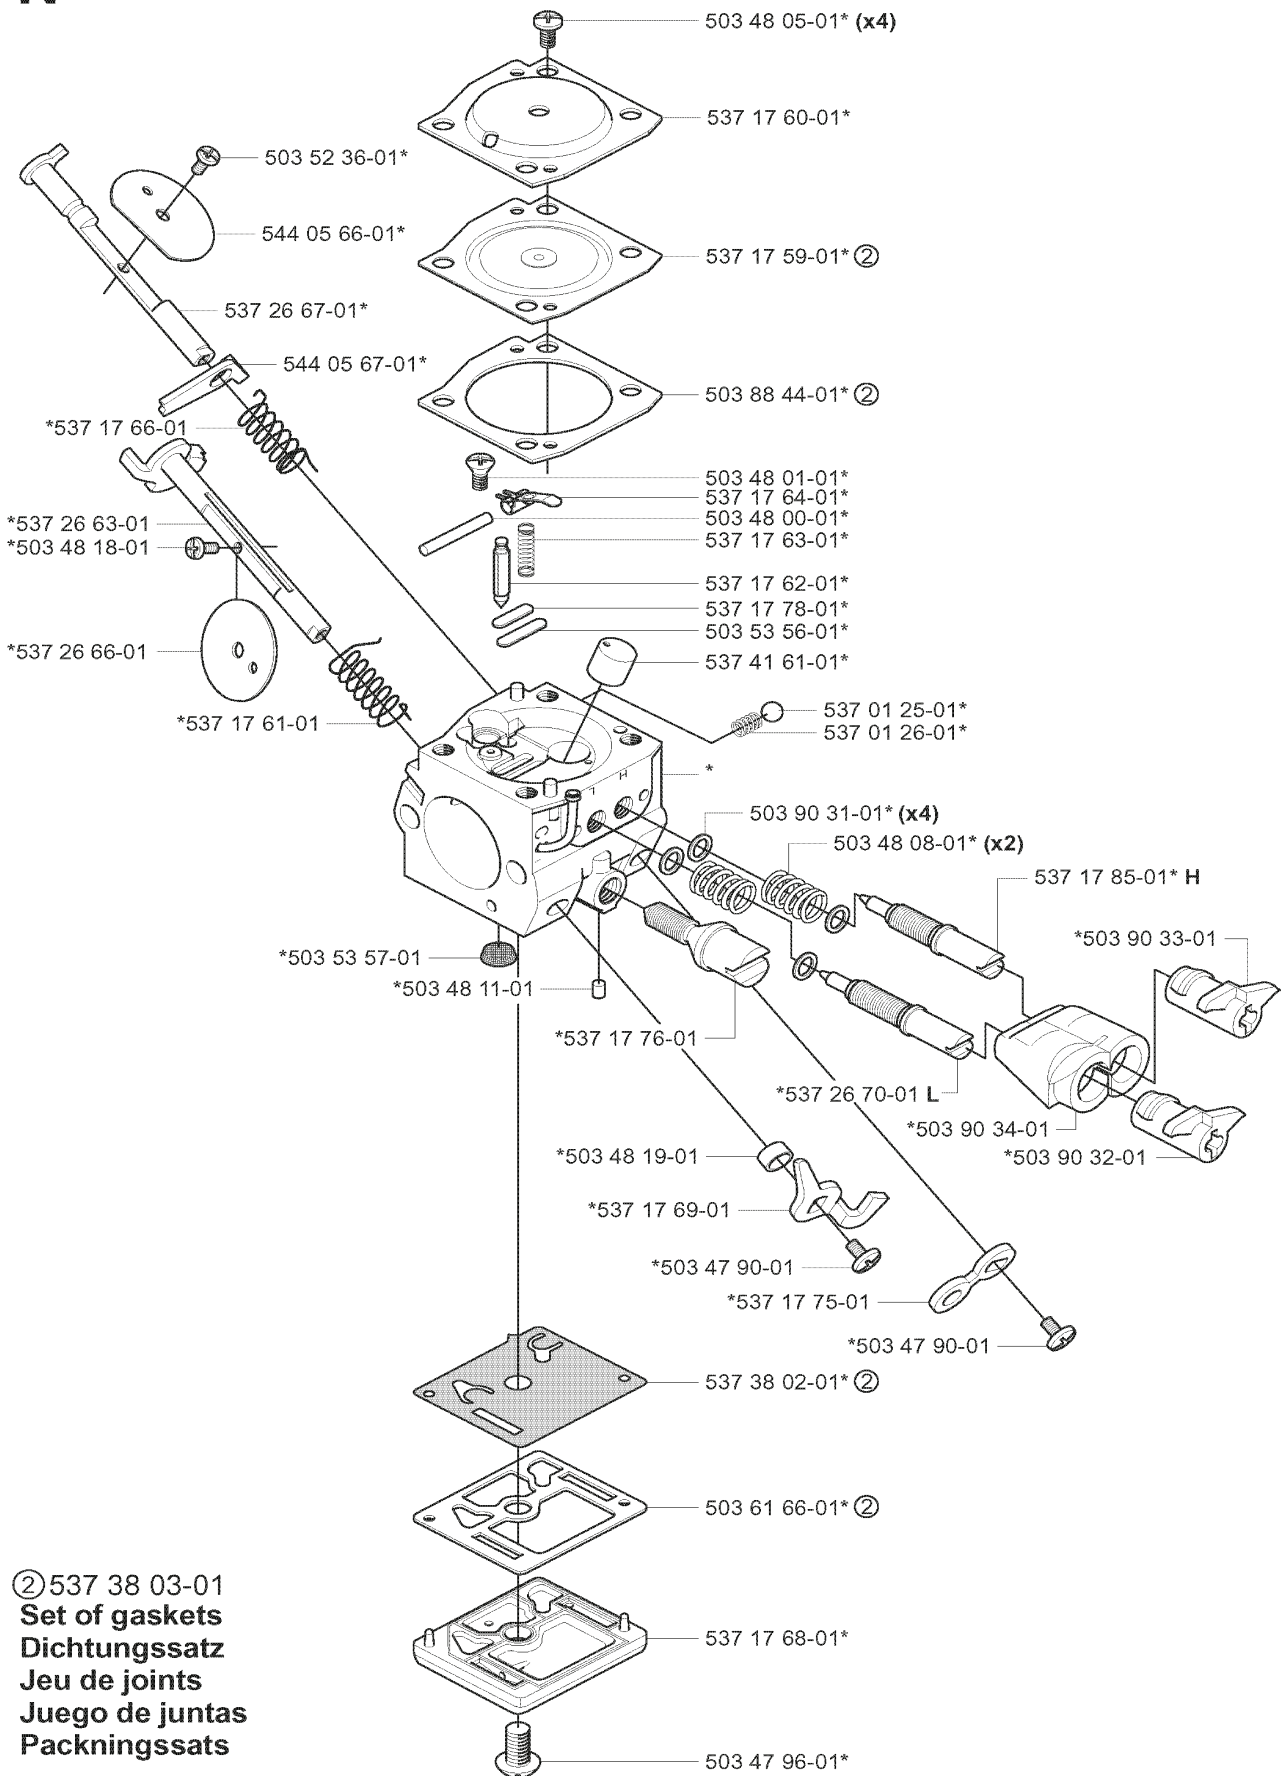

N

*compl 503 28 32-10 ZAMA C3-EL32 (340e, 345e, 350)

ZAMA C3-EL32

② 537 38 03-01
Set of gaskets
Dichtungssatz
Jeu de joints
Juego de juntas
Packningssatz