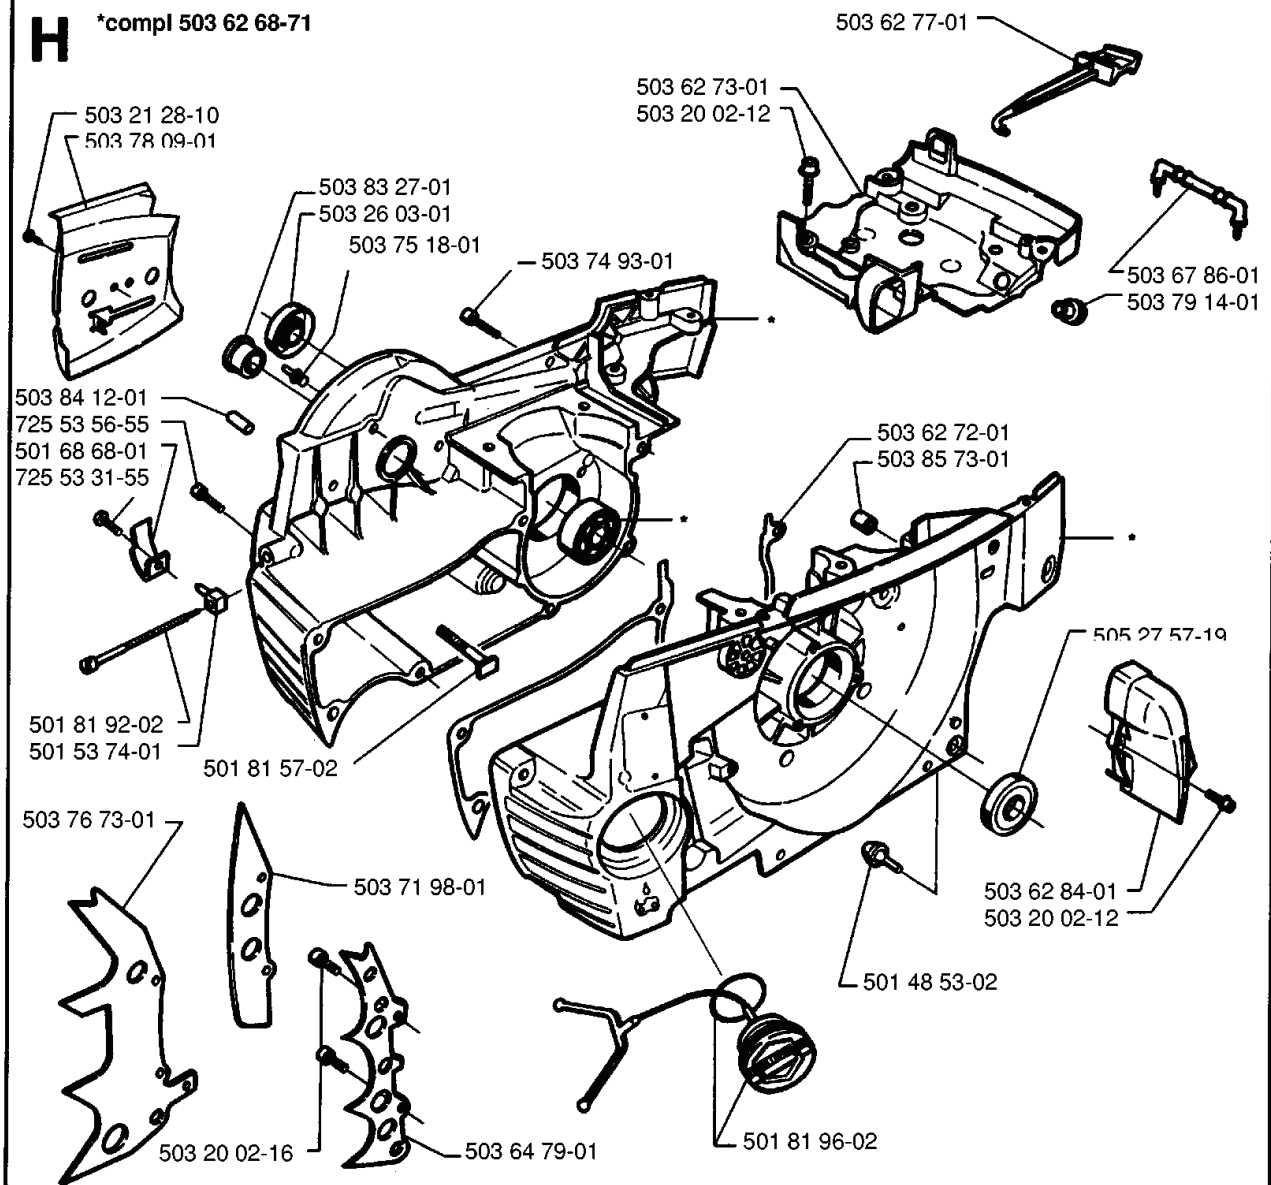

H

*compl 503 62 68-71