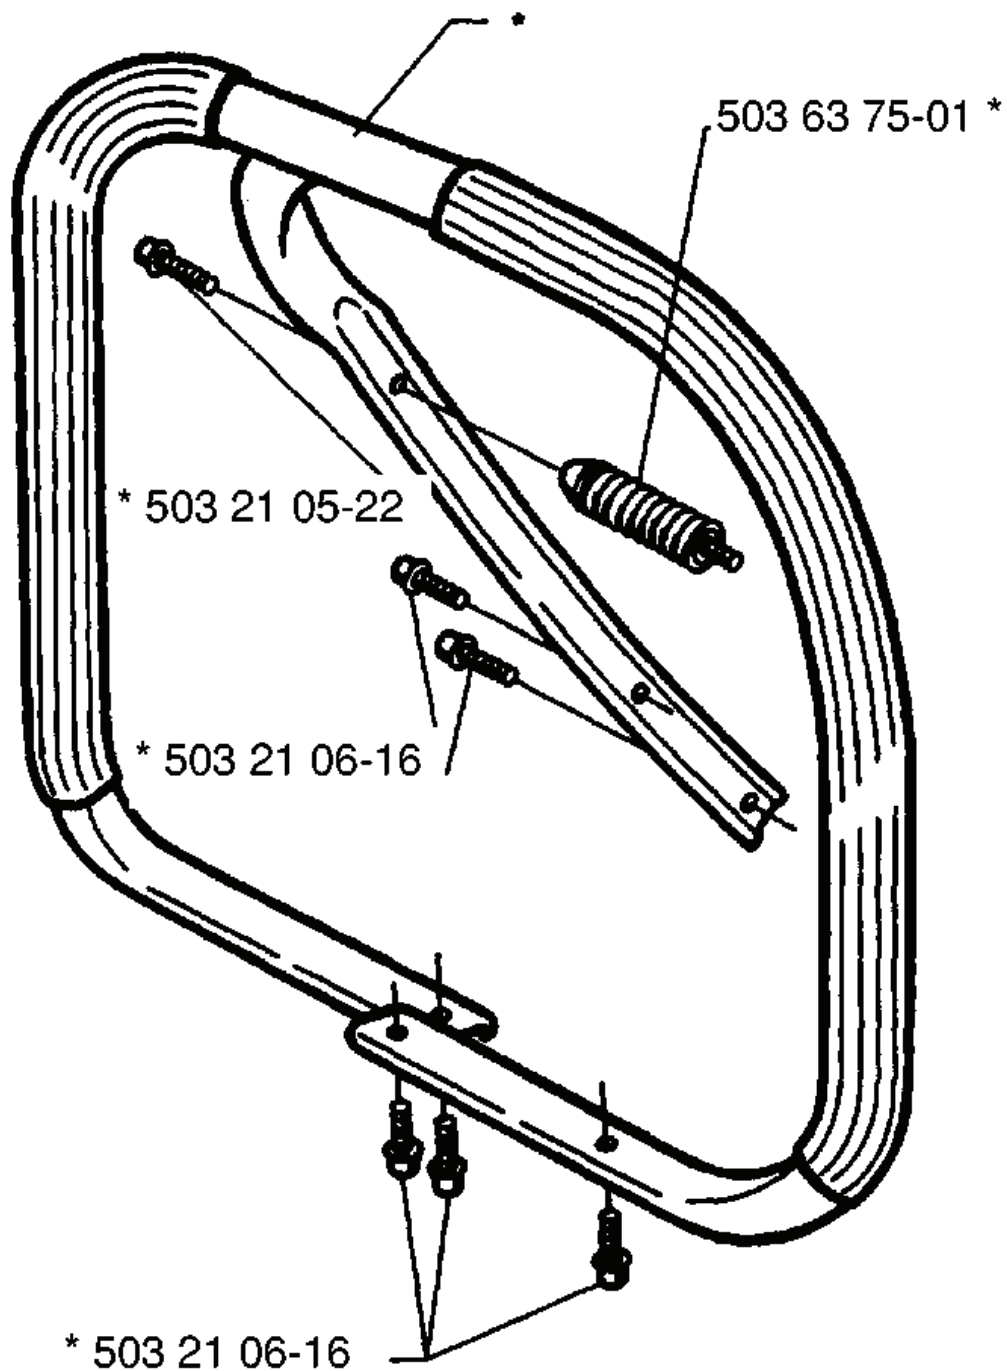

* compl 503 62 86-01