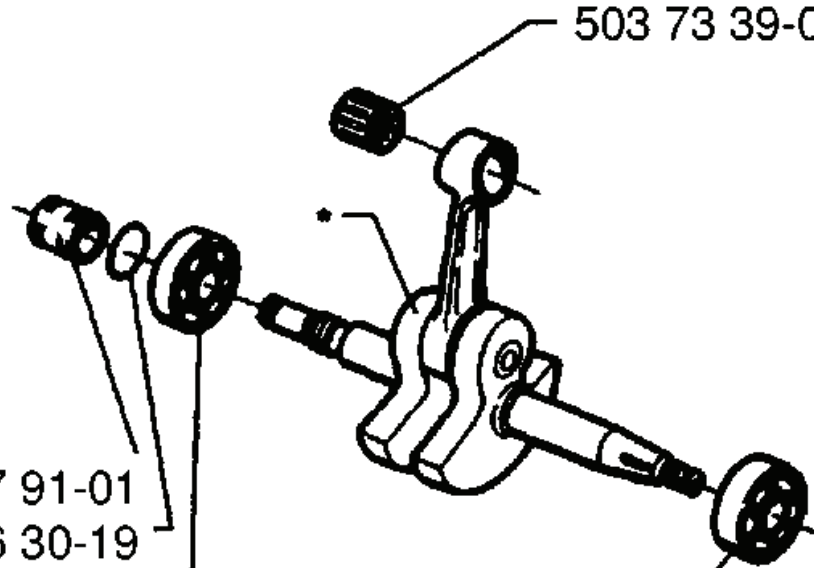

A

REF.	ART. NR	ARTIKELBESKRIVNING	ANMÄRKNING	KIT
503 76 49-01	503764901	KASTSKYDD		1
503 21 90-08	503219008	SCREW CCRPANM		1
503 43 65-01	503436501	LÄGESFJÄDER		1
503 83 81-01	503838101	LÅS		1
503 83 51-01	503835101	BROMSARM KPL		1
503 79 61-01	503796101	KOPPLINGSKÅPA KPL		1
503 22 00-01	503220001	MUTTER (HEXAGON)		1
503 47 05-01	503470501	KEDJEFÅNGARE		1
503 76 74-01	503767401	BARKSTÖD		1
503 21 05-19	503210519	SKRUV IHSCFT		1
503 71 97-01	503719701	BARKSTÖD		1
501 51 72-01	501517201	KEDJESTYRARE		1
503 76 29-01	503762901	SPÅNSPRUTSKYDD		1
503 21 28-10	503212810	SCREW CCRPANT		1
503 23 00-01	503230001	BRICKA		1
503 70 04-01	503700401	DEKAL		1
503 75 22-01	503752201	BROMSBAND KPL		1
503 79 27-01	503792701	STÖD		1
503 77 52-01	503775201	BUSHING		1
503 70 99-01	503709901	BROMSFJÄDER		1
501 87 53-03	501875303	KNÅLED		1
503 75 11-01	503751101	NAVKAPSEL		1
503 20 02-12	503200212	SKRUV IHSCFM		1

E

*compl 503 72 91-02

503 73 39-01 *

* 503 77 91-01

* 503 26 30-19

* 738 22 02-25

* 738 22 02-25

REF.	ART. NR	ARTIKELBESKRIVNING	ANMÄRKNING	KIT
503 72 91-02	503729102	VEVAXEL KPL		1
503 77 91-01	503779101	HYLSA		1
503 26 30-19	503263019	O-RING		1
738 22 02-25	738220225	KULLAGER		1
503 73 39-01	503733901	LAGER		1