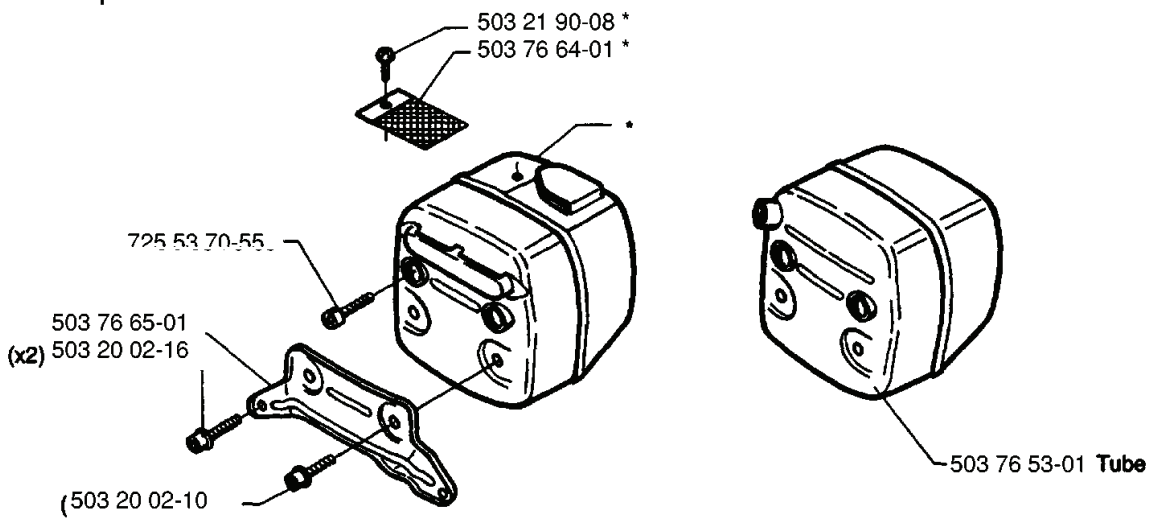

F *compl 503 76 54-01 FF
*compl 503 76 54-02 Df