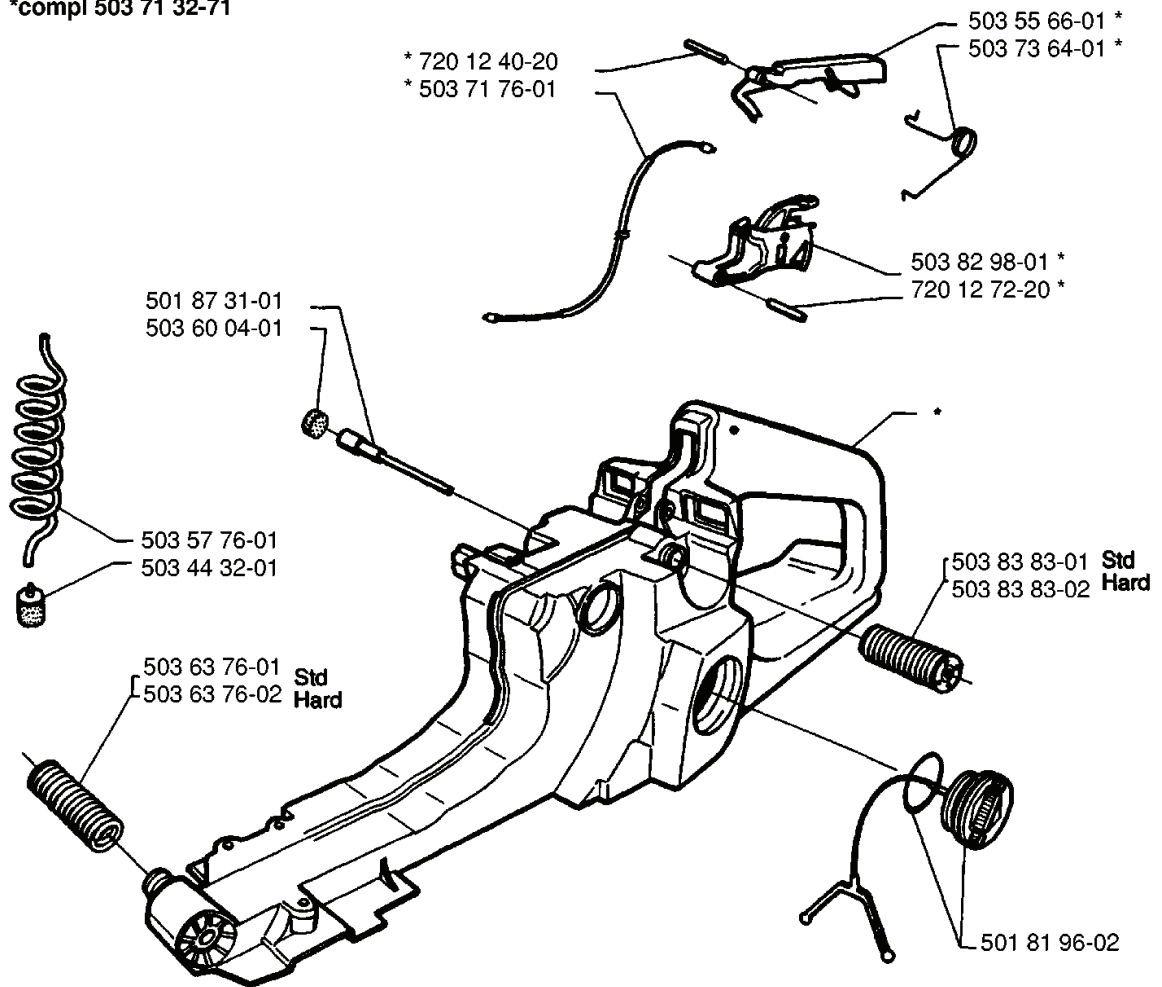

J

*compl 503 71 32-71