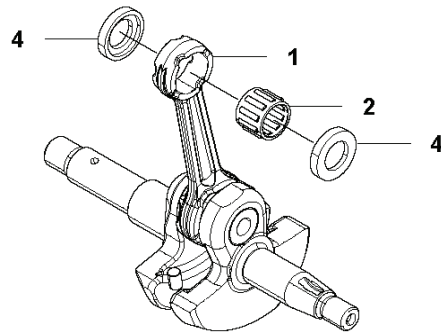

E 543XP, 543XPG
CRANKSHAFT

REF.	ART. NR	ARTIKELBESKRIVNING	ANMÄRKNING	KIT
1	576972002	VEVAXEL KPL		1
2	579029801	NÄLLAGER		1
4	513752401	BRICKA		2