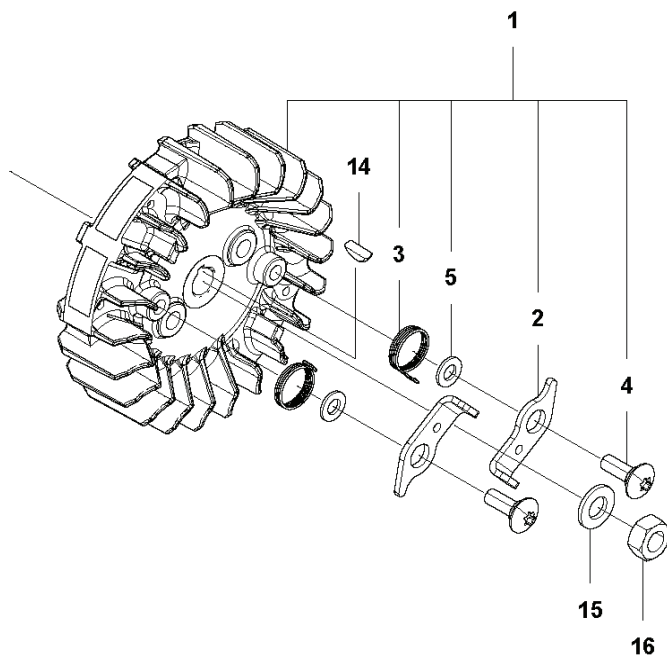

**B** 543XP, 543XPG  
CLUTCH & OIL PUMP

---

REF.	ART. NR	ARTIKELBESKRIVNING	ANMÄRKNING	KIT
1	521579902	OLJERÖR		1
2	521580001	FILTER		1
3	513618802	RÖR		1
4	576985301	BAR MOUNT PLATE		1
5	576985401	SCREW	M4x10-T27	1
8	585006001	KOPPLING KPL		1
9	514197401	SKO		3
10	585006101	KOPPLINGSFJÄDER		1
11	521579401	BOSS		1
12	513625701	PLATTA		1
13	513956101	TRUMMA	325P	1
14	514239401	RIM		1
15	513701201	LAGER		1
16	521586501	OLJEPUMP	325P	1
17	511194501	WORM		1
18	506745701	BULT	M4x16-T27	2
19	576983101	PUMP COVER		1
20	521515701	BULT	M4x12-T27	2

**H** 543XP, 543XPG  
CRANKCASE

REF.	ART. NR	ARTIKELBESKRIVNING	ANMÄRKNING	KIT
1	511064301	CAP ASSY		1
2	505046101	PACKNING		1
8	582649604	VEVHUS KPL		1
9	577167401	TAPP		2
10	596449001	KULLAGER		1
11	596449101	KULLAGER		1
12	504121501	TÄTNING		1
13	581284901	SEAL		1
14	513746201	BULT		2
15	516961901	LUFTNING		1
16	513746401	SEAL		1
17	576976201	PACKNING		1
18	578281201	PENNOR		1
19	578196701	FITTING		1
20	521522401	TAPP		1
21	515388101	BULT	M5x30-T27	6
26	513560401	DAMPER		3
27	512458301	DAMPER		1
28	521517901	SCREW	T5x16-T27	4
29	513826101	NAVKAPSEL		3
30	513945101	NAVKAPSEL		1
31	577823701	SCREW		1
32	579210201	KEDJEFÅNGARE		1
37	577029501	RÖR		1
38	579181302	GENOMFÖRING		1

**K1** 543XP  
HANDLES

---

REF.	ART. NR	ARTIKELBESKRIVNING	ANMÄRKNING	KIT
1	577435801	HANDTAG FRÄMRE KPL		1
2	521518001	SCREW	T5x19-T27	4
3	513749601	HELPER(P)		1

**L** 543XP, 543XPG  
IGNITION SYSTEM

REF.	ART. NR	ARTIKELBESKRIVNING	ANMÄRKNING	KIT
1	576982301	SVÄNGHJUL KPL		1
2	576982501	MEDBRINGARHAKE		2
3	514240901	FJÄDER		2
4	577823601	SCREW	M5x12-T27	2
5	506614401	BRICKA		2
6	588849001	TÄNDMODUL KPL		1
7	577335501	CODE		1
8	505042801	NAVKAPSEL		1
9	512444001	NAVKAPSEL		1
10	504118201	FJÄDER		1
11	577335601	RÖR		1
12	521233401	TÄNDSTIFT	NGK CMR7H	1
13	506745701	BULT	M4x16-T27	2
14	506689401	TANGENT		1
15	510488101	BRICKA		1
16	514239201	MUTTER		1
17	586246801	STOPPKONTAKT		1
18	576983001	LINA		1
19	513766201	LINA		1
20	529268101	BULT	M5x9-T27	1