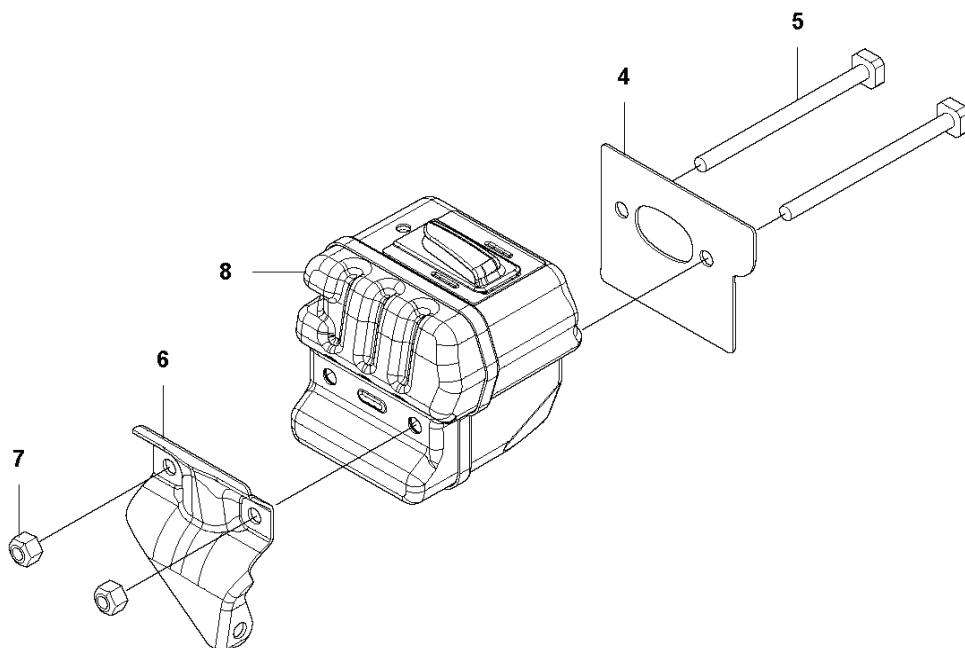

FOR EU/JAPAN ONLY