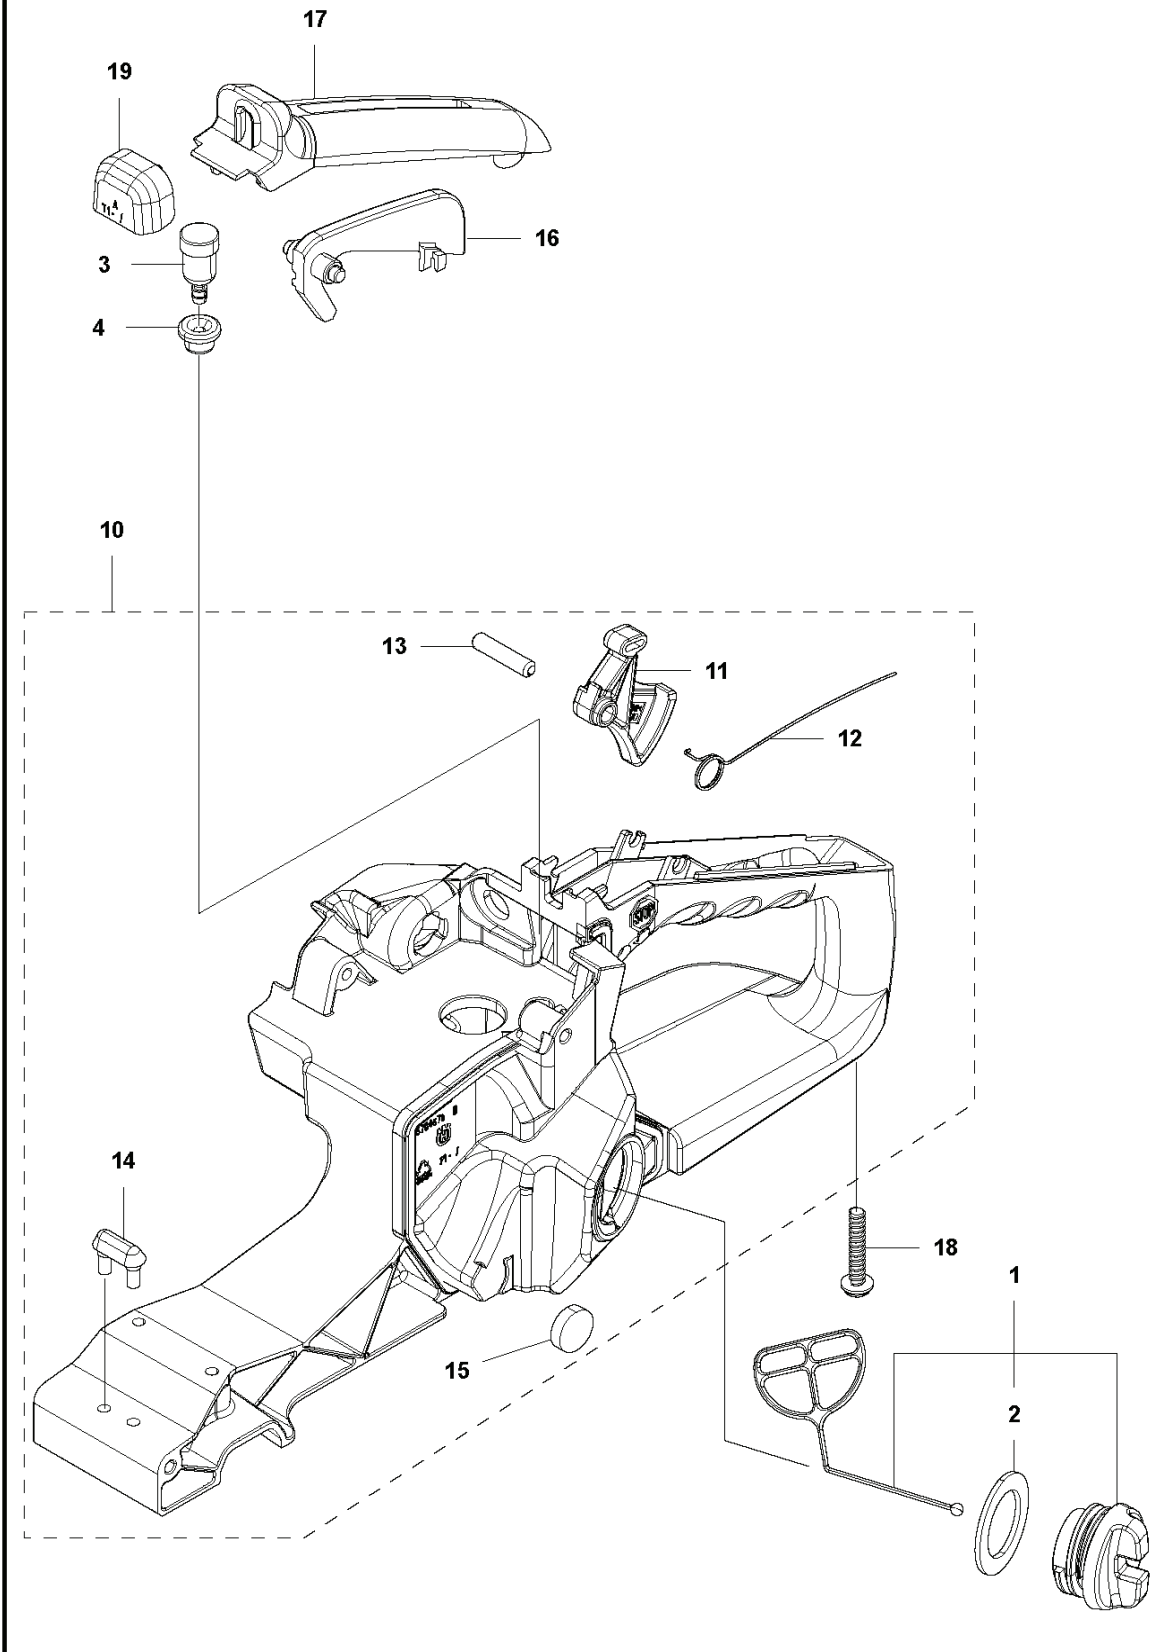

J 543XP, 543XPG
FUEL TANK

REF.	ART. NR	ARTIKELBESKRIVNING	ANMÄRKNING	KIT
1	580759101	TANKLOCK KPL		1
2	579518001	PACKNING		1
3	513751501	LUFTNING		1
4	514201401	GENOMFÖRING		1
10	577434601	HANDTAG KPL	543XP	1
11	580694702	GASHÄVARM		1
12	505048001	FJÄDER		1
13	505048101	SPÄNNSTIFT		1
14	513620201	DAMPER		1
15	513750201	HELPER(M)		1
16	577435401	ARM		1
17	583950801	KÅPA		1
18	521518301	SCREW		1
19	580733001	STÖD		1