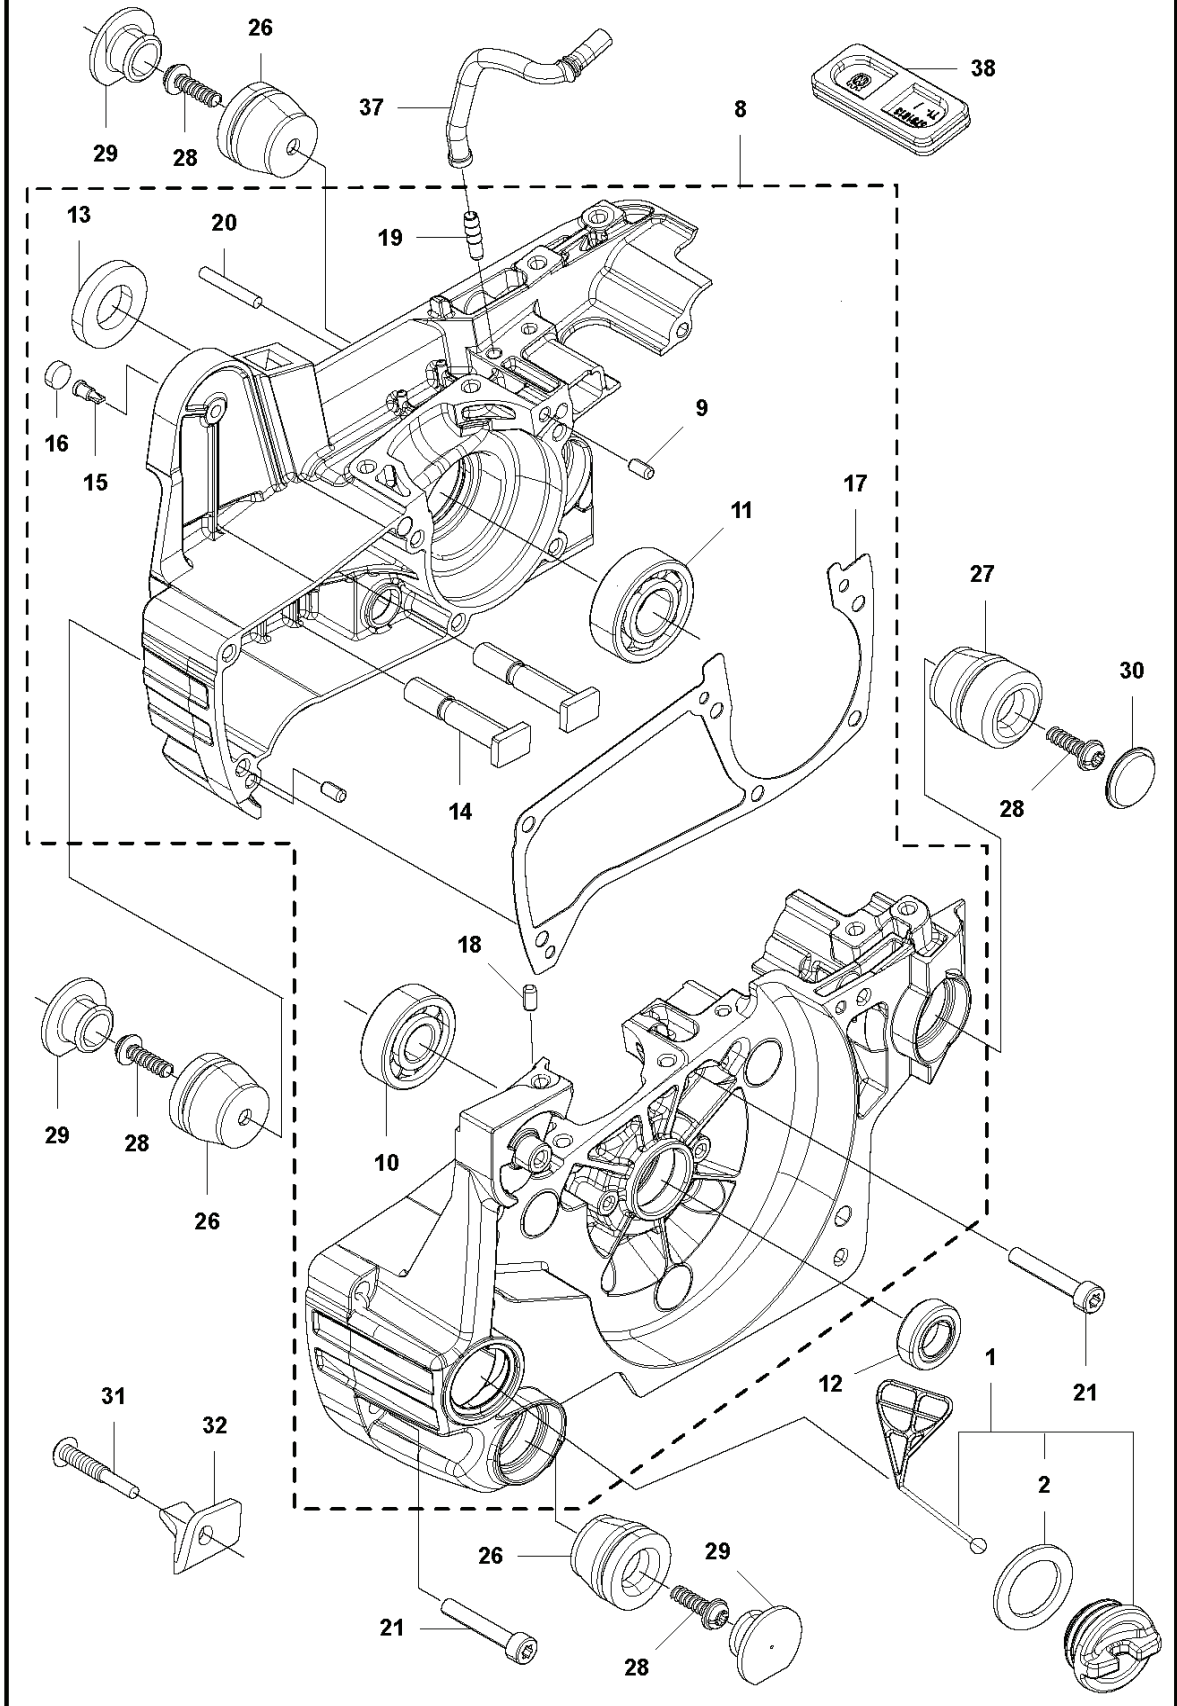

H 543XP, 543XPG
CRANKCASE

REF.	ART. NR	ARTIKELBESKRIVNING	ANMÄRKNING	KIT
1	511064301	CAP ASSY		1
2	505046101	PACKNING		1
8	582649604	VEVHUS KPL		1
9	577167401	TAPP		2
10	596449001	KULLAGER		1
11	596449101	KULLAGER		1
12	504121501	TÄTNING		1
13	581284901	SEAL		1
14	513746201	BULT		2
15	516961901	LUFTNING		1
16	513746401	SEAL		1
17	576976201	PACKNING		1
18	578281201	PENNOR		1
19	578196701	FITTING		1
20	521522401	TAPP		1
21	515388101	BULT	M5x30-T27	6
26	513560401	DAMPER		3
27	512458301	DAMPER		1
28	521517901	SCREW	T5x16-T27	4
29	513826101	NAVKAPSEL		3
30	513945101	NAVKAPSEL		1
31	577823701	SCREW		1
32	579210201	KEDJEFÅNGARE		1
37	577029501	RÖR		1
38	579181302	GENOMFÖRING		1