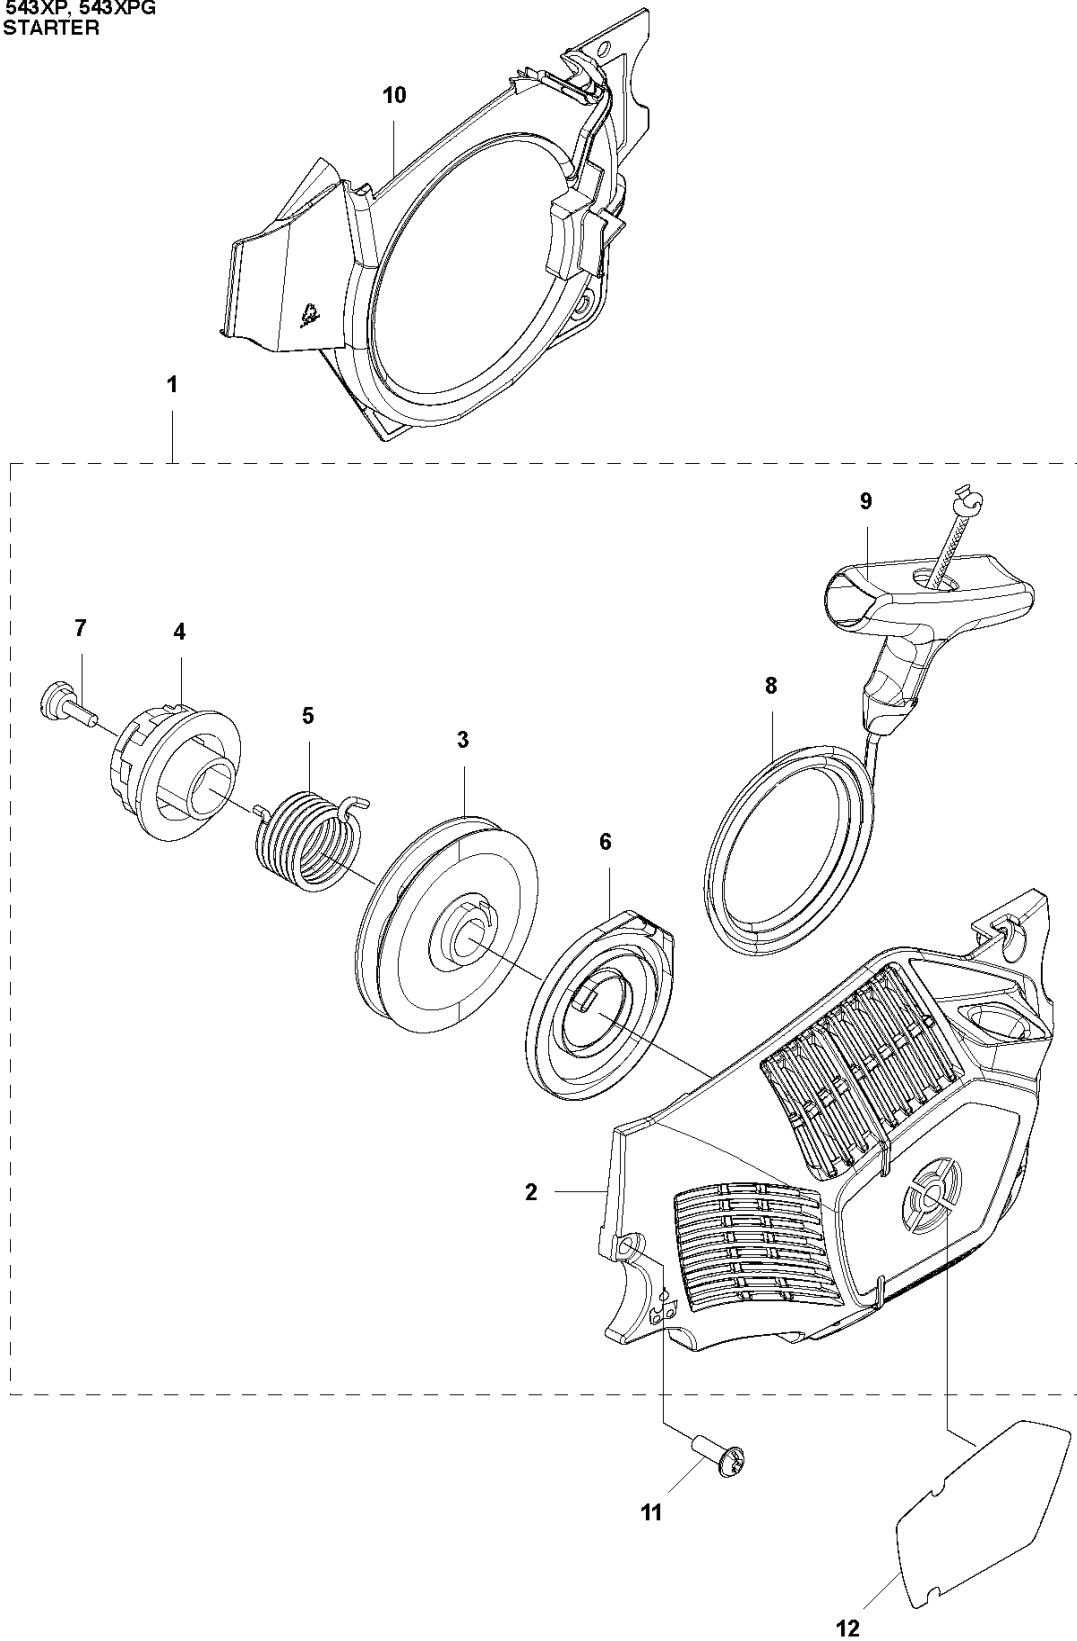

M 543XP, 543XPG
STARTER

REF.	ART. NR	ARTIKELBESKRIVNING	ANMÄRKNING	KIT
1	577434101	STARTAPPARAT KPL	s/n up to – 20171915387	1
1	586693102	STARTAPPARAT KPL	s/n from 20172200001	1
2	577434401	LÅDA	s/n up to – 20171915387	1
2	586693202	STARTAPPARATHUS	s/n from 20172200001	1
3	527756001	SPOLE	s/n up to – 20171915387	1
3	586693501	SPOLE	s/n from 20172200001	1
4	576985601	LINHJUL		1
5	527756201	FJÄDER		1
6	576383301	FJÄDERKASSETT KPL		1
7	515367101	SCREW		1
8	527756101	REP		1
9	537232501	STARHANDTAG		1
10	576985901	AIR BAFFLE	s/n up to – 20171915387	1
10	586689001	LUFTLEDARE	s/n from 20172200001	1
11	579191301	SCREW	M5x14-T27	3
12	577436501	DEKAL	543XP	1