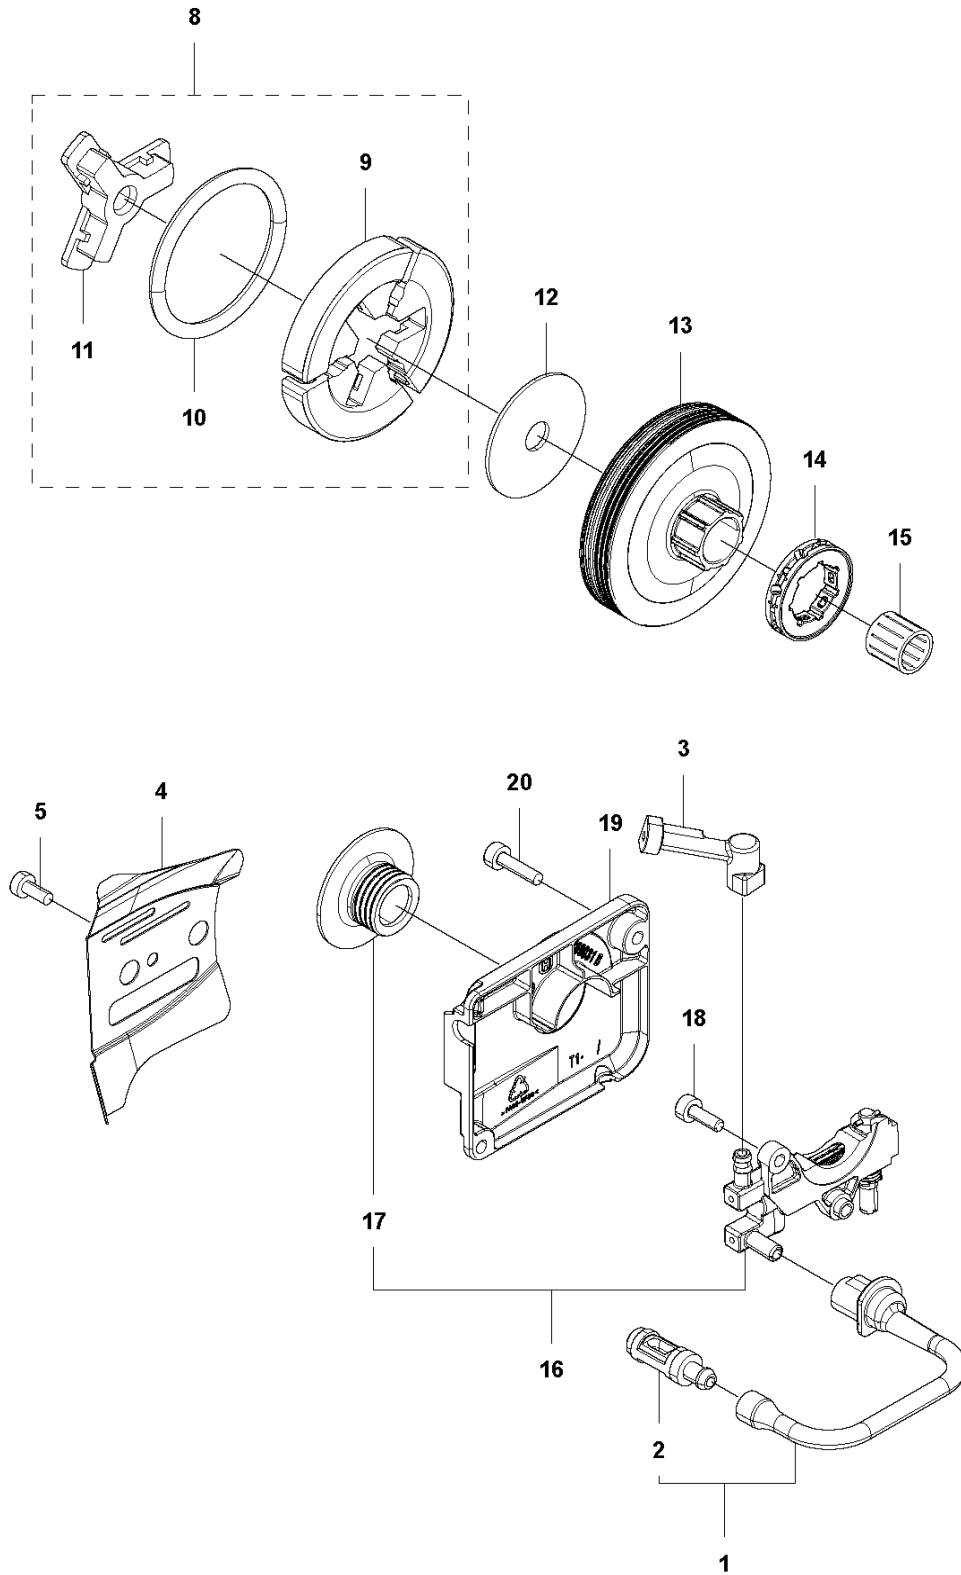

**RESERVDELSKATALOG**  
**: HUSQVARNA 543 XP®**

Reservdelslista

---

# RESERVDELSLISTA

**A** 543XP, 543XPG  
CHAIN BRAKE & CLUTCH COVER

REF.	ART. NR	ARTIKELBESKRIVNING	ANMÄRKNING	KIT
1	577433801	KOPPLINGSKÅPA KPL		1
2	577433901	KOPPLINGSKÅPA		1
3	513637701	SCREW		1
4	513701401	MUTTER		1
5	513637901	VÅXEL		1
6	576983901	PLATTA		1
7	576984101	SCREW	T4x10-T27	2
8	576983801	TÄCKLOCK		1
9	576984001	SCREW	T4x12-T27	2
10	576983501	BROMSARM		1
11	577008201	PENNOR		1
12	579190201	RING		1
13	516825601	ARM		1
14	580490801	BROMSBAND		1
15	521075401	RULLE		1
16	516826601	BROMSFJÄDER		1
17	513965901	FJÄDER		1
18	576984201	SLITSKYDD		1
19	575960801	MUTTER	M8xP1.25	2
20	577436401	DEKAL		1
21	581647302	KASTSKYDD		1
22	576984501	FJÄDER		1
23	576984601	SPÄRR		1
24	576984901	DISTANSBRICKA		1
25	576985001	SLITSKYDD		1
26	529268101	BULT	M5x9-T27	1
27	513249401	BRICKA		1
28	576985201	DISTANSBRICKA		1
29	526834501	SCREW		1

**B** 543XP, 543XPG  
CLUTCH & OIL PUMP

---

REF.	ART. NR	ARTIKELBESKRIVNING	ANMÄRKNING	KIT
1	521579902	OLJERÖR		1
2	521580001	FILTER		1
3	513618802	RÖR		1
4	576985301	BAR MOUNT PLATE		1
5	576985401	SCREW	M4x10-T27	1
8	585006001	KOPPLING KPL		1
9	514197401	SKO		3
10	585006101	KOPPLINGSFJÄDER		1
11	521579401	BOSS		1
12	513625701	PLATTA		1
13	513956101	TRUMMA	325P	1
14	514239401	RIM		1
15	513701201	LAGER		1
16	521586501	OLJEPUMP	325P	1
17	511194501	WORM		1
18	506745701	BULT	M4x16-T27	2
19	576983101	PUMP COVER		1
20	521515701	BULT	M4x12-T27	2

**C** 543XP, 543XPG  
CYLINDER COVER

---

REF.	ART. NR	ARTIKELBESKRIVNING	ANMÄRKNING	KIT
1	577437702	CYLINDERKÅPA KPL		1
2	578016402	GENOMFÖRING		1
3	514248201	GENOMFÖRING		1
4	579191301	SCREW	M5x14-T27	4
5	588960701	DEKAL		1