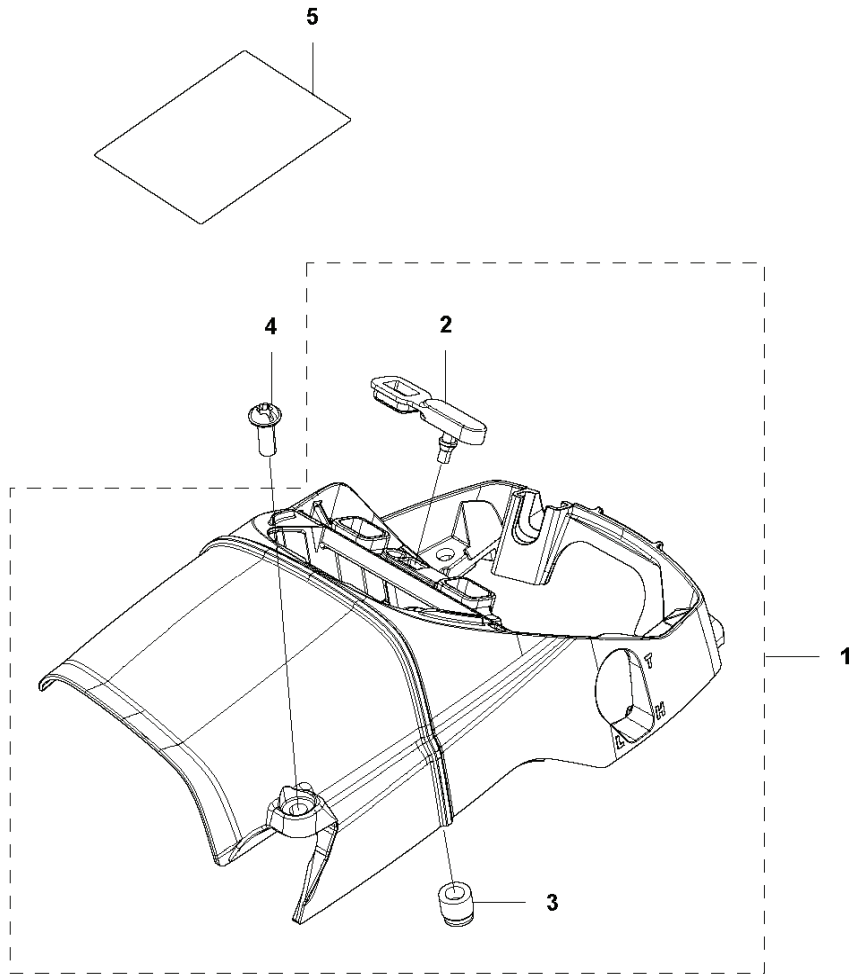

C 543XP, 543XPG
CYLINDER COVER

REF.	ART. NR	ARTIKELBESKRIVNING	ANMÄRKNING	KIT
1	577437702	CYLINDERKÅPA KPL		1
2	578016402	GENOMFÖRING		1
3	514248201	GENOMFÖRING		1
4	579191301	SCREW	M5x14-T27	4
5	588960701	DEKAL		1