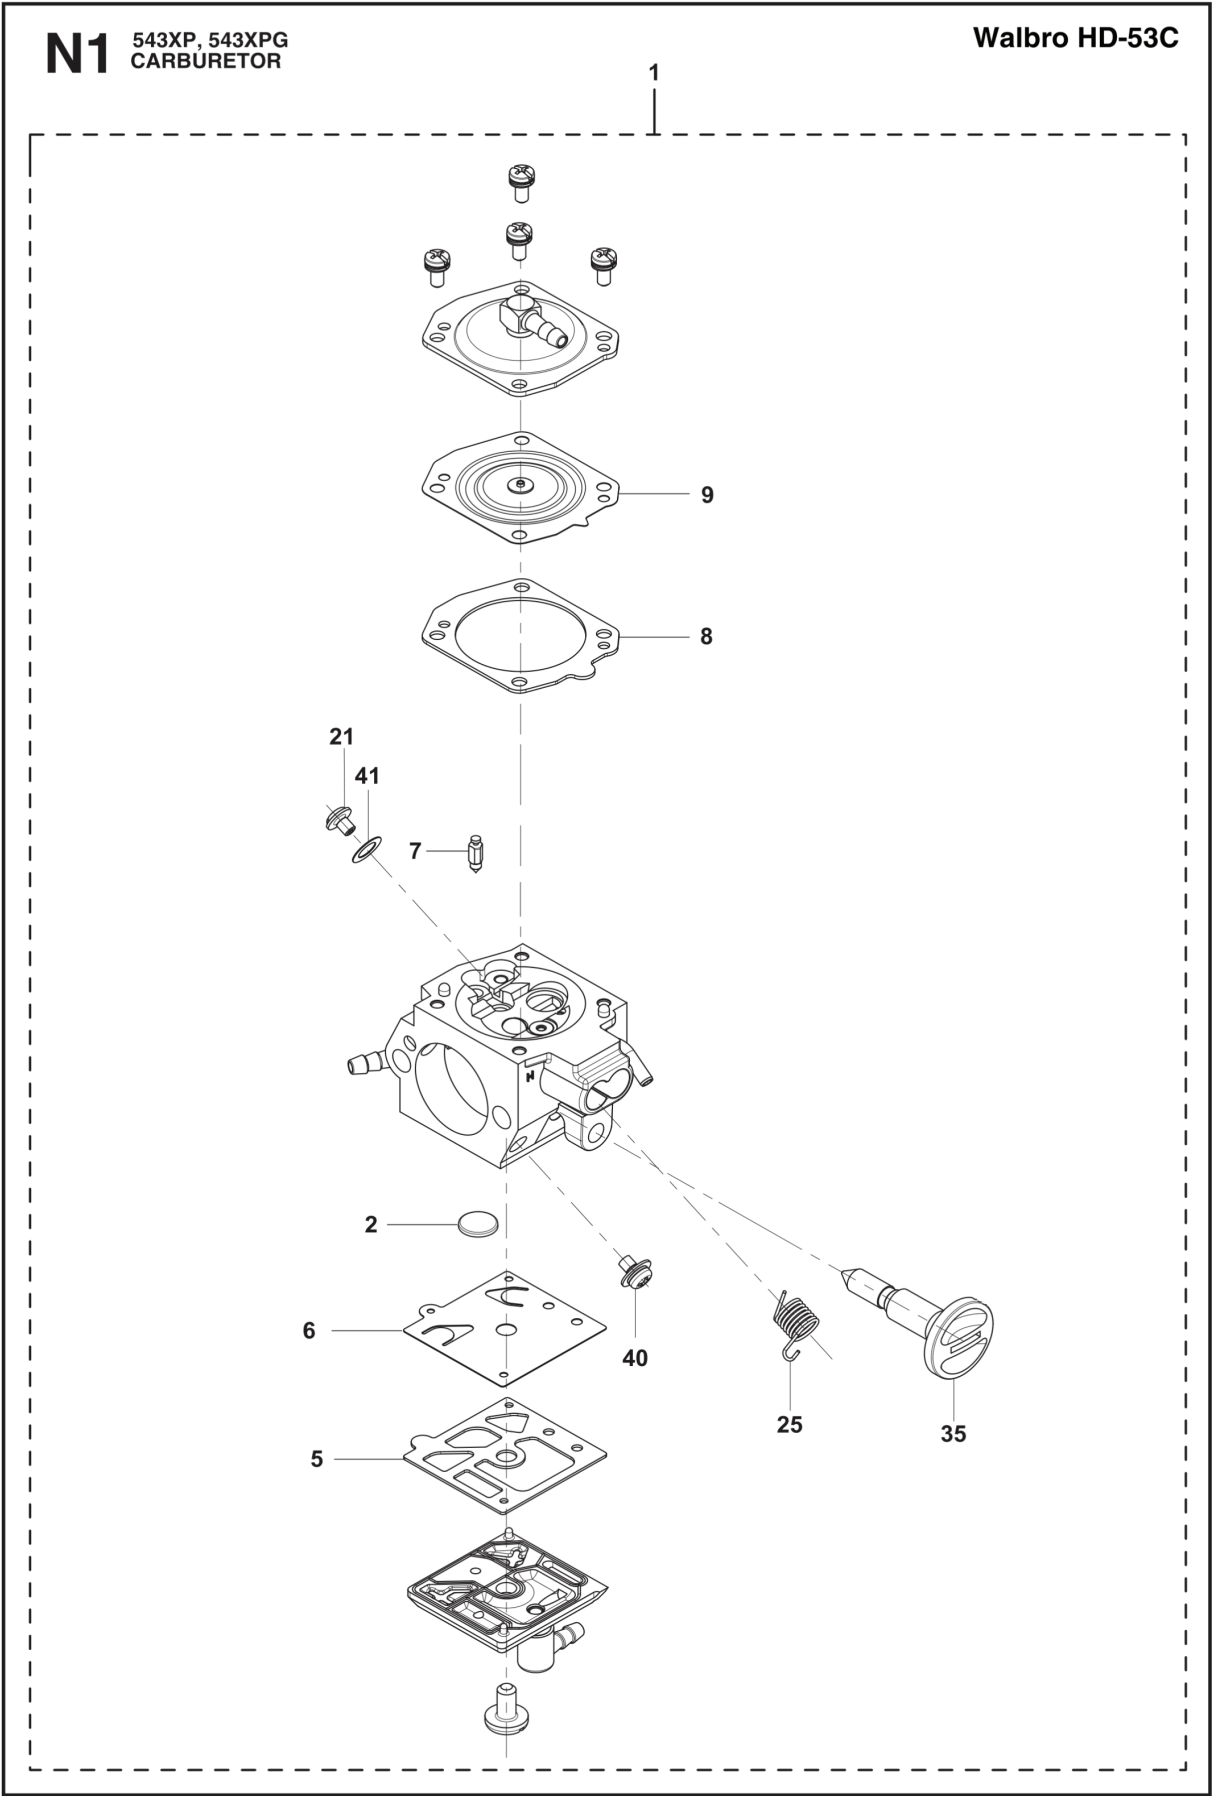

N1 543XP, 543XPG
CARBURETOR

Walbro HD-53C

REF.	ART. NR	ARTIKELBESKRIVNING	ANMÄRKNING	KIT
1	588848901	FÖRGASARE	JAPAN	1
2	520957001	NÄT		1
5	514242701	PACKNING		1
6	514243001	MEMBRAN		1
7	521085401	VALVE.INLET		1
8	514242801	PACKNING		1
9	579492201	MEMBRAN		1
21	520759801	SCREW		1
25	579493001	FJÄDER		1
35	513792801	SCREW		1
40	581298301	SCREW		1
41	506746101	BRICKA		1