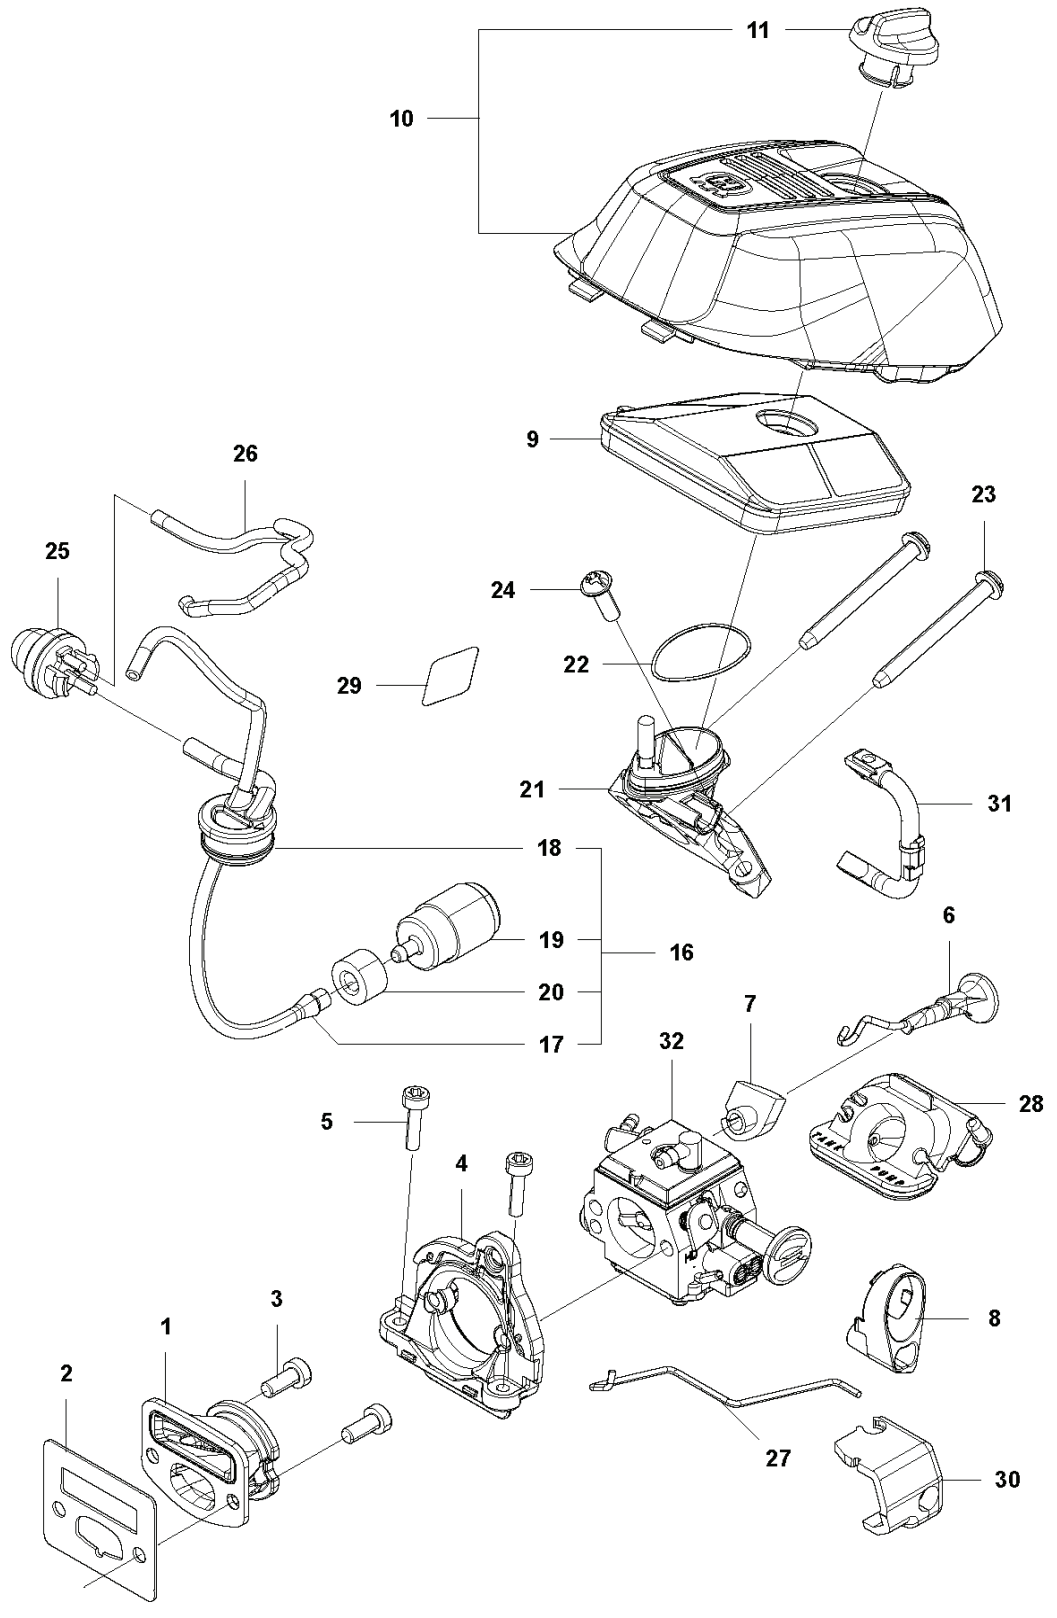

G 543XP, 543XPG
CARBURETOR & AIR FILTER

REF.	ART. NR	ARTIKELBESKRIVNING	ANMÄRKNING	KIT
1	576980101	RÖR KPL		1
2	579187101	PACKNING		1
3	522638501	BULT	M5x12-T27	2
4	579181001	FLÄNS		1
5	506745701	BULT	M4x16-T27	2
6	577433201	STÅNG		1
7	577433301	GENOMFÖRING		1
8	501305101	GENOMFÖRING	For JAPAN only	1
8	582339201	GENOMFÖRING	For EU/US only	1
9	513794601	LUFTFILTER	s/n up to – 20171915387	1
9	588849101	LUFTFILTER KPL	s/n from 20172200001	1
10	577433501	LUFTFILTERKÅPA		1
11	577433701	KNOPP		1
16	579204002	BRÄNSLESLANG KPL	For US/CAN only	1
16	588412302	BRÄNSLESLANG KPL	For EU/JAPAN only	1
17	579518401	BRÄNSLESLANG	For US/CAN only	1
17	595526916	BRÄNSLESLANG	For EU/JAPAN only	1
18	578778102	GENOMFÖRING		1
19	506742601	FILTER		1
20	513750801	KRAGE		1
21	576980701	MELLANSTYCKE	s/n up to – 20171915387	1
21	588817901	MELLANSTYCKE	s/n from 20172200001	1
22	581356201	SEAL	s/n up to – 20171915387	1
22	588848801	O-RING	s/n from 20172200001	1
23	580370101	BULT		2
24	579191301	SCREW		1
25	513789301	PUMP		1
26	595526911	BRÄNSLESLANG		1
27	576980601	GASSTÅNG		1
28	512463101	GENOMFÖRING		1
29	580695501	DEKAL		1
30	584982501	GENOMFÖRING		1
31	588903101	RÖR	s/n from 20172200001	1
32	588848901	FÖRGASARE	For JAPAN only	1
32	590413401	FÖRGASARE	s/n from 20172200001. For EU/US only	1
32	580798401	FÖRGASARE	s/n up to – 20171915387. for EU/US only	1