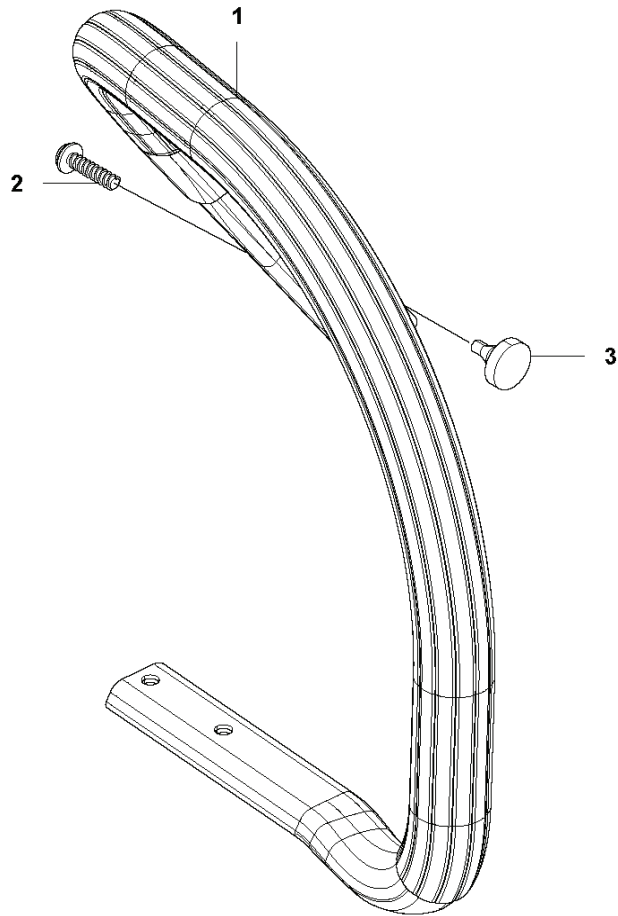

**H** 543XP, 543XPG  
CRANKCASE

REF.	ART. NR	ARTIKELBESKRIVNING	ANMÄRKNING	KIT
1	511064301	CAP ASSY		1
2	505046101	PACKNING		1
8	582649604	VEVHUS KPL		1
9	577167401	TAPP		2
10	596449001	KULLAGER		1
11	596449101	KULLAGER		1
12	504121501	TÄTNING		1
13	581284901	SEAL		1
14	513746201	BULT		2
15	516961901	LUFTNING		1
16	513746401	SEAL		1
17	576976201	PACKNING		1
18	578281201	PENNOR		1
19	578196701	FITTING		1
20	521522401	TAPP		1
21	515388101	BULT	M5x30-T27	6
26	513560401	DAMPER		3
27	512458301	DAMPER		1
28	521517901	SCREW	T5x16-T27	4
29	513826101	NAVKAPSEL		3
30	513945101	NAVKAPSEL		1
31	577823701	SCREW		1
32	579210201	KEDJEFÅNGARE		1
37	577029501	RÖR		1
38	579181302	GENOMFÖRING		1

**J** 543XP, 543XPG  
FUEL TANK

---

REF.	ART. NR	ARTIKELBESKRIVNING	ANMÄRKNING	KIT
1	580759101	TANKLOCK KPL		1
2	579518001	PACKNING		1
3	513751501	LUFTNING		1
4	514201401	GENOMFÖRING		1
10	577434601	HANDTAG KPL	543XP	1
11	580694702	GASHÄVARM		1
12	505048001	FJÄDER		1
13	505048101	SPÄNNSTIFT		1
14	513620201	DAMPER		1
15	513750201	HELPER(M)		1
16	577435401	ARM		1
17	583950801	KÅPA		1
18	521518301	SCREW		1
19	580733001	STÖD		1

**K1** 543XP  
HANDLES

---

REF.	ART. NR	ARTIKELBESKRIVNING	ANMÄRKNING	KIT
1	577435801	HANDTAG FRÄMRE KPL		1
2	521518001	SCREW	T5x19-T27	4
3	513749601	HELPER(P)		1

**L** 543XP, 543XPG  
IGNITION SYSTEM

REF.	ART. NR	ARTIKELBESKRIVNING	ANMÄRKNING	KIT
1	576982301	SVÄNGHJUL KPL		1
2	576982501	MEDBRINGARHAKE		2
3	514240901	FJÄDER		2
4	577823601	SCREW	M5x12-T27	2
5	506614401	BRICKA		2
6	588849001	TÄNDMODUL KPL		1
7	577335501	CODE		1
8	505042801	NAVKAPSEL		1
9	512444001	NAVKAPSEL		1
10	504118201	FJÄDER		1
11	577335601	RÖR		1
12	521233401	TÄNDSTIFT	NGK CMR7H	1
13	506745701	BULT	M4x16-T27	2
14	506689401	TANGENT		1
15	510488101	BRICKA		1
16	514239201	MUTTER		1
17	586246801	STOPPKONTAKT		1
18	576983001	LINA		1
19	513766201	LINA		1
20	529268101	BULT	M5x9-T27	1