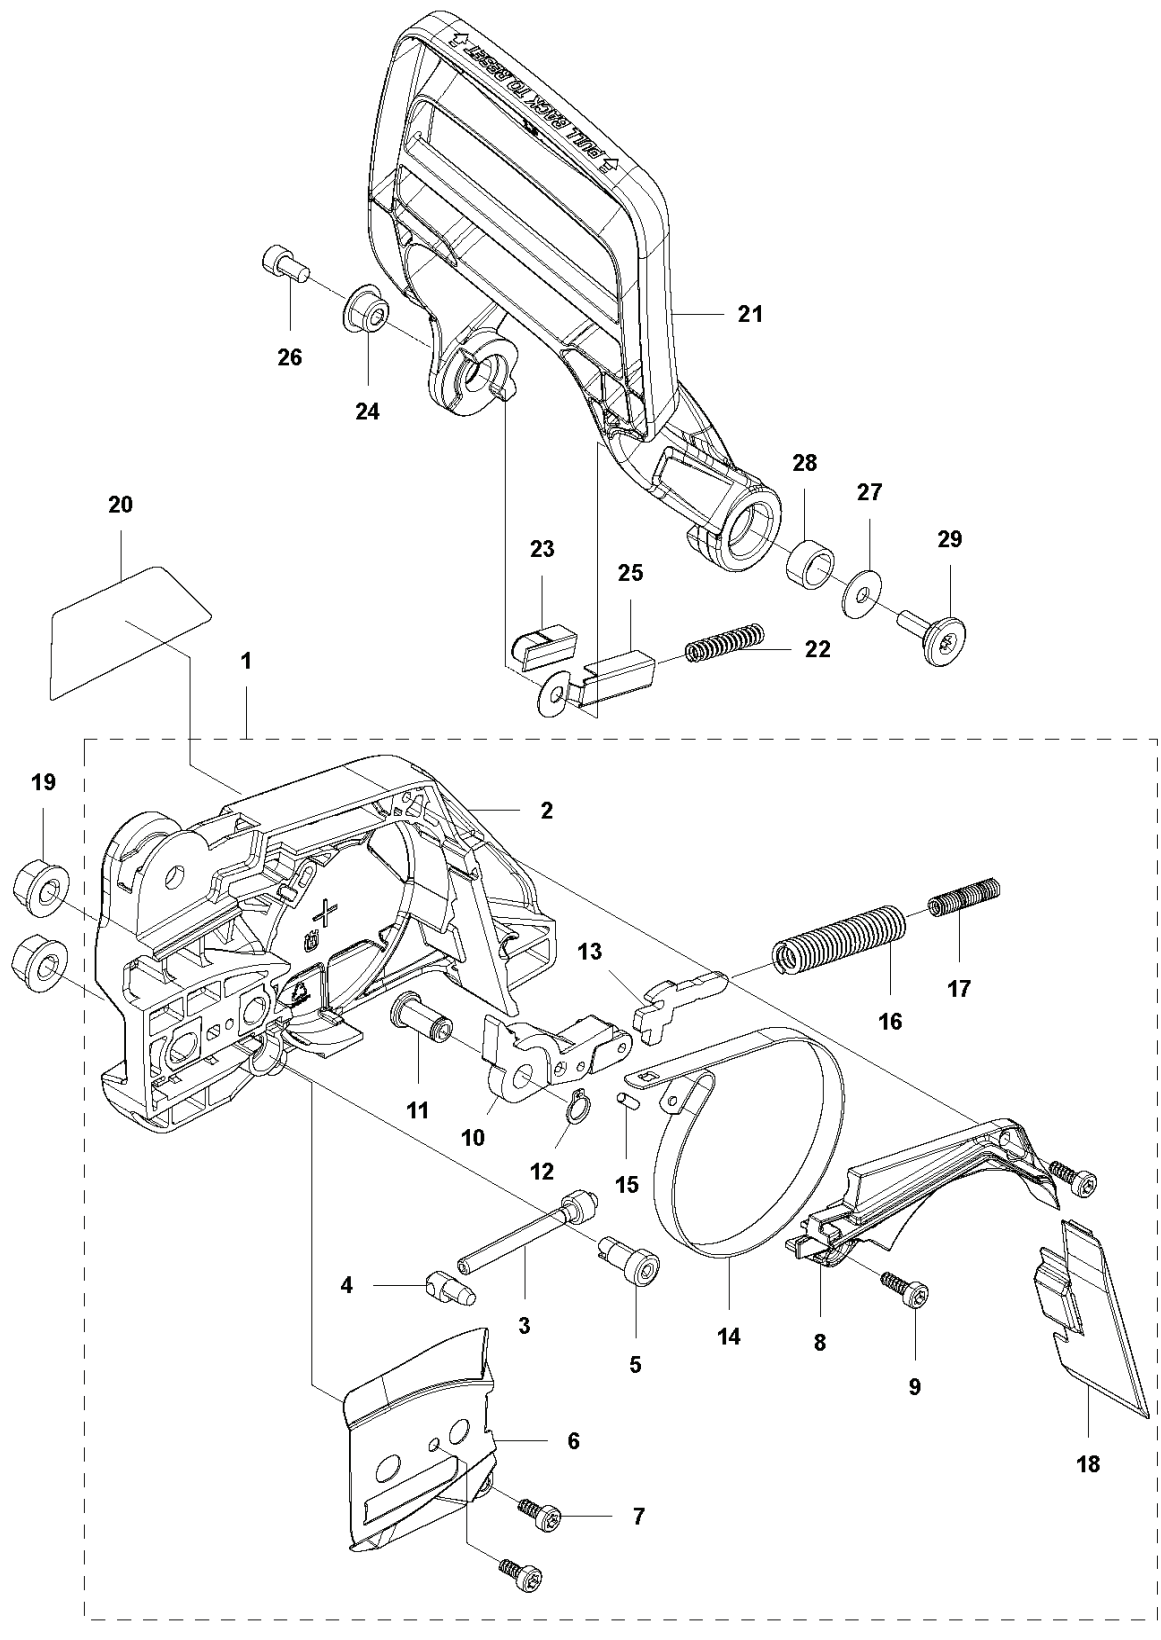

# RESERVDELSLISTA

**A** 543XP, 543XPG  
CHAIN BRAKE & CLUTCH COVER

REF.	ART. NR	ARTIKELBESKRIVNING	ANMÄRKNING	KIT
1	577433801	KOPPLINGSKÅPA KPL		1
2	577433901	KOPPLINGSKÅPA		1
3	513637701	SCREW		1
4	513701401	MUTTER		1
5	513637901	VÅXEL		1
6	576983901	PLATTA		1
7	576984101	SCREW	T4x10-T27	2
8	576983801	TÄCKLOCK		1
9	576984001	SCREW	T4x12-T27	2
10	576983501	BROMSARM		1
11	577008201	PENNOR		1
12	579190201	RING		1
13	516825601	ARM		1
14	580490801	BROMSBAND		1
15	521075401	RULLE		1
16	516826601	BROMSFJÄDER		1
17	513965901	FJÄDER		1
18	576984201	SLITSKYDD		1
19	575960801	MUTTER	M8xP1.25	2
20	577436401	DEKAL		1
21	581647302	KASTSKYDD		1
22	576984501	FJÄDER		1
23	576984601	SPÄRR		1
24	576984901	DISTANSBRICKA		1
25	576985001	SLITSKYDD		1
26	529268101	BULT	M5x9-T27	1
27	513249401	BRICKA		1
28	576985201	DISTANSBRICKA		1
29	526834501	SCREW		1

**B** 543XP, 543XPG  
CLUTCH & OIL PUMP

---

REF.	ART. NR	ARTIKELBESKRIVNING	ANMÄRKNING	KIT
1	521579902	OLJERÖR		1
2	521580001	FILTER		1
3	513618802	RÖR		1
4	576985301	BAR MOUNT PLATE		1
5	576985401	SCREW	M4x10-T27	1
8	585006001	KOPPLING KPL		1
9	514197401	SKO		3
10	585006101	KOPPLINGSFJÄDER		1
11	521579401	BOSS		1
12	513625701	PLATTA		1
13	513956101	TRUMMA	325P	1
14	514239401	RIM		1
15	513701201	LAGER		1
16	521586501	OLJEPUMP	325P	1
17	511194501	WORM		1
18	506745701	BULT	M4x16-T27	2
19	576983101	PUMP COVER		1
20	521515701	BULT	M4x12-T27	2

**C** 543XP, 543XPG  
CYLINDER COVER

---

REF.	ART. NR	ARTIKELBESKRIVNING	ANMÄRKNING	KIT
1	577437702	CYLINDERKÅPA KPL		1
2	578016402	GENOMFÖRING		1
3	514248201	GENOMFÖRING		1
4	579191301	SCREW	M5x14-T27	4
5	588960701	DEKAL		1

**D** 543XP, 543XPG  
CYLINDER PISTON

---

REF.	ART. NR	ARTIKELBESKRIVNING	ANMÄRKNING	KIT
1	576977001	PACKNING		1
2	510904601	BULT	M5x20-T27/P	4
3	512484901	TAPP		1
5	581755901	KOLV		1
6	579029701	KOLVRING		2
7	516283001	RING		2
8	577405001	CYLINDER KPL		1