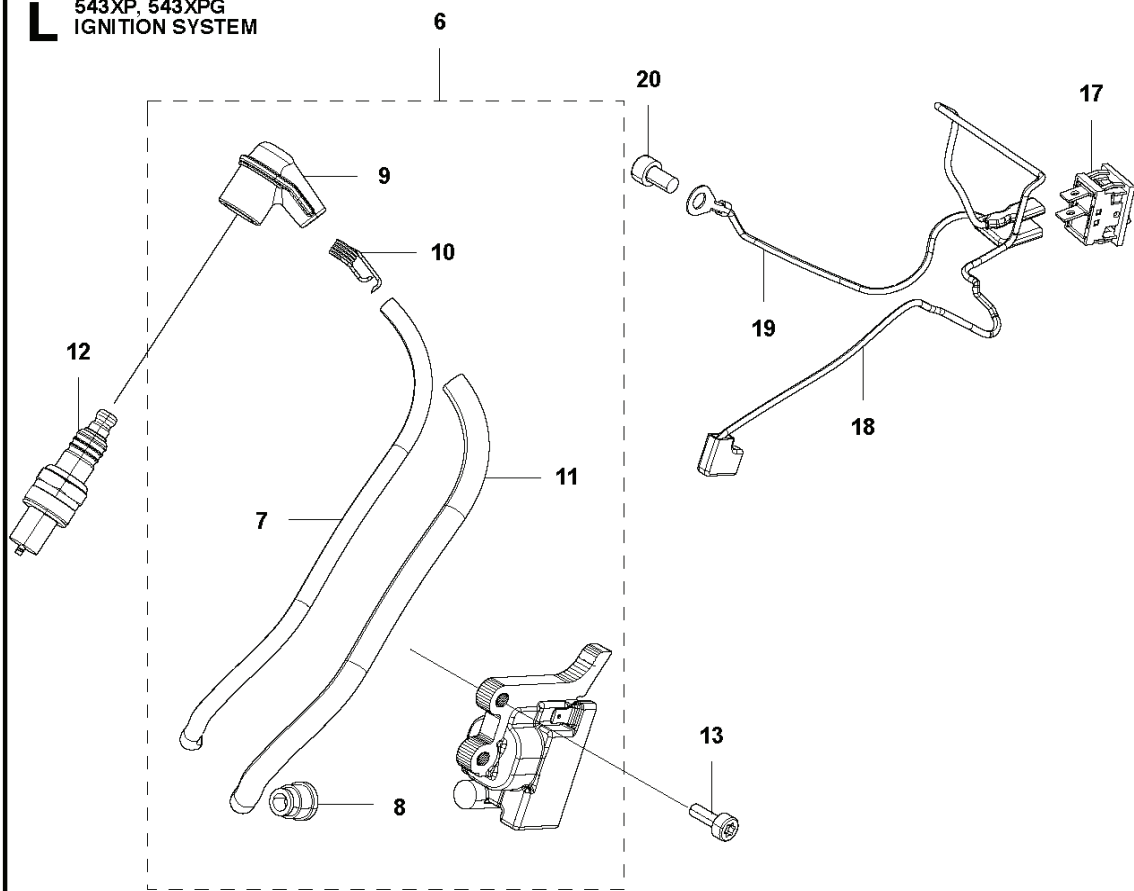

**B** 543XP, 543XPG  
CLUTCH & OIL PUMP

---

REF.	ART. NR	ARTIKELBESKRIVNING	ANMÄRKNING	KIT
1	521579902	OLJERÖR		1
2	521580001	FILTER		1
3	513618802	RÖR		1
4	576985301	BAR MOUNT PLATE		1
5	576985401	SCREW	M4x10-T27	1
8	585006001	KOPPLING KPL		1
9	514197401	SKO		3
10	585006101	KOPPLINGSFJÄDER		1
11	521579401	BOSS		1
12	513625701	PLATTA		1
13	513956101	TRUMMA	325P	1
14	514239401	RIM		1
15	513701201	LAGER		1
16	521586501	OLJEPUMP	325P	1
17	511194501	WORM		1
18	506745701	BULT	M4x16-T27	2
19	576983101	PUMP COVER		1
20	521515701	BULT	M4x12-T27	2

**J** 543XP, 543XPG  
FUEL TANK

---

REF.	ART. NR	ARTIKELBESKRIVNING	ANMÄRKNING	KIT
1	580759101	TANKLOCK KPL		1
2	579518001	PACKNING		1
3	513751501	LUFTNING		1
4	514201401	GENOMFÖRING		1
10	577434601	HANDTAG KPL	543XP	1
11	580694702	GASHÄVARM		1
12	505048001	FJÄDER		1
13	505048101	SPÄNNSTIFT		1
14	513620201	DAMPER		1
15	513750201	HELPER(M)		1
16	577435401	ARM		1
17	583950801	KÅPA		1
18	521518301	SCREW		1
19	580733001	STÖD		1

**K1** 543XP  
HANDLES

---

REF.	ART. NR	ARTIKELBESKRIVNING	ANMÄRKNING	KIT
1	577435801	HANDTAG FRÄMRE KPL		1
2	521518001	SCREW	T5x19-T27	4
3	513749601	HELPER(P)		1

**L** 543XP, 543XPG  
IGNITION SYSTEM

REF.	ART. NR	ARTIKELBESKRIVNING	ANMÄRKNING	KIT
1	576982301	SVÄNGHJUL KPL		1
2	576982501	MEDBRINGARHAKE		2
3	514240901	FJÄDER		2
4	577823601	SCREW	M5x12-T27	2
5	506614401	BRICKA		2
6	588849001	TÄNDMODUL KPL		1
7	577335501	CODE		1
8	505042801	NAVKAPSEL		1
9	512444001	NAVKAPSEL		1
10	504118201	FJÄDER		1
11	577335601	RÖR		1
12	521233401	TÄNDSTIFT	NGK CMR7H	1
13	506745701	BULT	M4x16-T27	2
14	506689401	TANGENT		1
15	510488101	BRICKA		1
16	514239201	MUTTER		1
17	586246801	STOPPKONTAKT		1
18	576983001	LINA		1
19	513766201	LINA		1
20	529268101	BULT	M5x9-T27	1