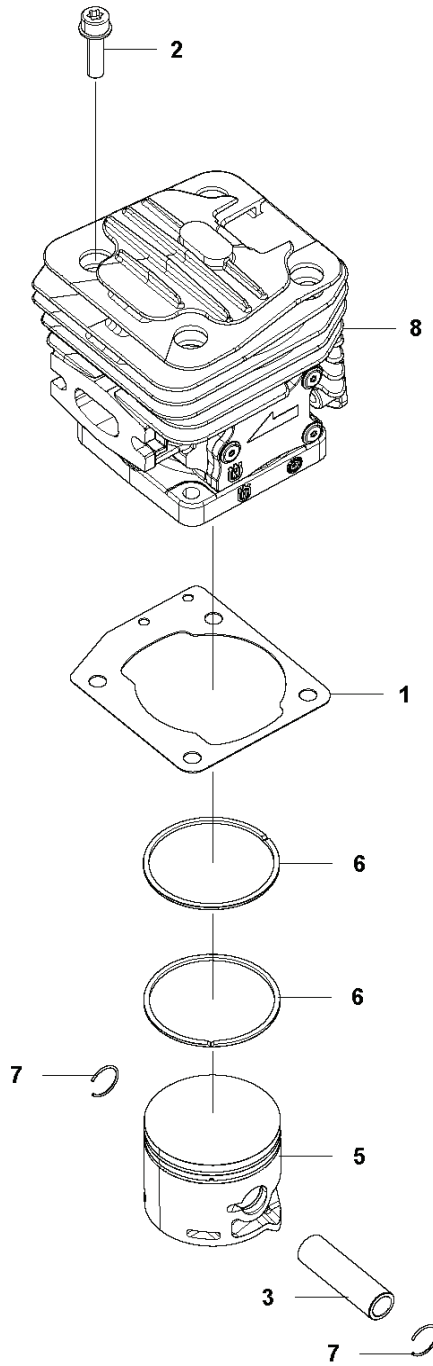

# RESERVDELSLISTA

**A** 543XP, 543XPG  
CHAIN BRAKE & CLUTCH COVER

REF.	ART. NR	ARTIKELBESKRIVNING	ANMÄRKNING	KIT
1	577433801	KOPPLINGSKÅPA KPL		1
2	577433901	KOPPLINGSKÅPA		1
3	513637701	SCREW		1
4	513701401	MUTTER		1
5	513637901	VÅXEL		1
6	576983901	PLATTA		1
7	576984101	SCREW	T4x10-T27	2
8	576983801	TÄCKLOCK		1
9	576984001	SCREW	T4x12-T27	2
10	576983501	BROMSARM		1
11	577008201	PENNOR		1
12	579190201	RING		1
13	516825601	ARM		1
14	580490801	BROMSBAND		1
15	521075401	RULLE		1
16	516826601	BROMSFJÄDER		1
17	513965901	FJÄDER		1
18	576984201	SLITSKYDD		1
19	575960801	MUTTER	M8xP1.25	2
20	577436401	DEKAL		1
21	581647302	KASTSKYDD		1
22	576984501	FJÄDER		1
23	576984601	SPÄRR		1
24	576984901	DISTANSBRICKA		1
25	576985001	SLITSKYDD		1
26	529268101	BULT	M5x9-T27	1
27	513249401	BRICKA		1
28	576985201	DISTANSBRICKA		1
29	526834501	SCREW		1

**B** 543XP, 543XPG  
CLUTCH & OIL PUMP

---

REF.	ART. NR	ARTIKELBESKRIVNING	ANMÄRKNING	KIT
1	521579902	OLJERÖR		1
2	521580001	FILTER		1
3	513618802	RÖR		1
4	576985301	BAR MOUNT PLATE		1
5	576985401	SCREW	M4x10-T27	1
8	585006001	KOPPLING KPL		1
9	514197401	SKO		3
10	585006101	KOPPLINGSFJÄDER		1
11	521579401	BOSS		1
12	513625701	PLATTA		1
13	513956101	TRUMMA	325P	1
14	514239401	RIM		1
15	513701201	LAGER		1
16	521586501	OLJEPUMP	325P	1
17	511194501	WORM		1
18	506745701	BULT	M4x16-T27	2
19	576983101	PUMP COVER		1
20	521515701	BULT	M4x12-T27	2

**C** 543XP, 543XPG  
CYLINDER COVER

---

REF.	ART. NR	ARTIKELBESKRIVNING	ANMÄRKNING	KIT
1	577437702	CYLINDERKÅPA KPL		1
2	578016402	GENOMFÖRING		1
3	514248201	GENOMFÖRING		1
4	579191301	SCREW	M5x14-T27	4
5	588960701	DEKAL		1

**D** 543XP, 543XPG  
CYLINDER PISTON

---

REF.	ART. NR	ARTIKELBESKRIVNING	ANMÄRKNING	KIT
1	576977001	PACKNING		1
2	510904601	BULT	M5x20-T27/P	4
3	512484901	TAPP		1
5	581755901	KOLV		1
6	579029701	KOLVRING		2
7	516283001	RING		2
8	577405001	CYLINDER KPL		1