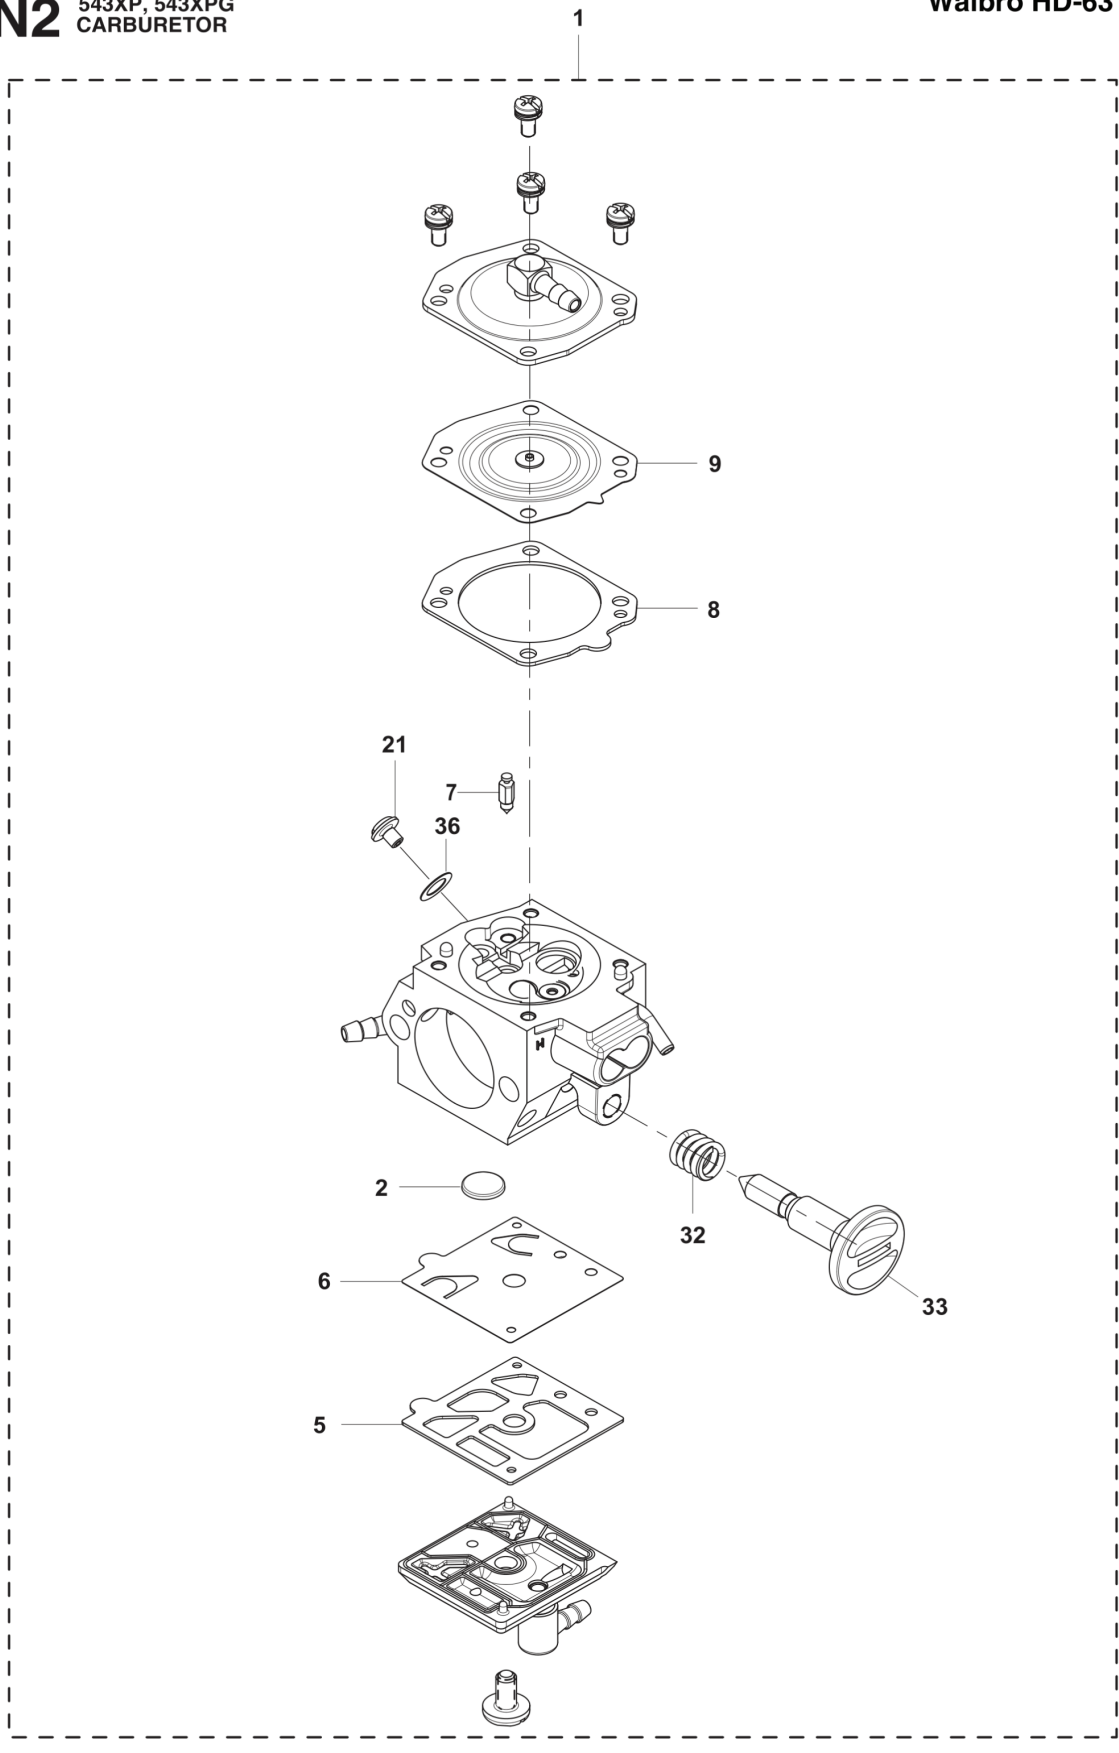

N2 543XP, 543XPG
CARBURETOR

Walbro HD-63

REF.	ART. NR	ARTIKELBESKRIVNING	ANMÄRKNING	KIT
1	590413401	FÖRGASARE	s/n from 20172200001 (HD-63 EU, US)	1
1	580798401	FÖRGASARE	s/n up to - 20171915387 (HD-54B EU, US)	1
2	520957001	NÄT		1
5	514242701	PACKNING		1
6	585399801	DIAPHRAGM PUMP		1
7	521085401	VALVE,INLET		1
8	514242801	PACKNING		1
9	579492201	MEMBRAN		1
32	521066301	FJÄDER		1
33	513792801	SCREW		1
36	506746101	BRICKA		1