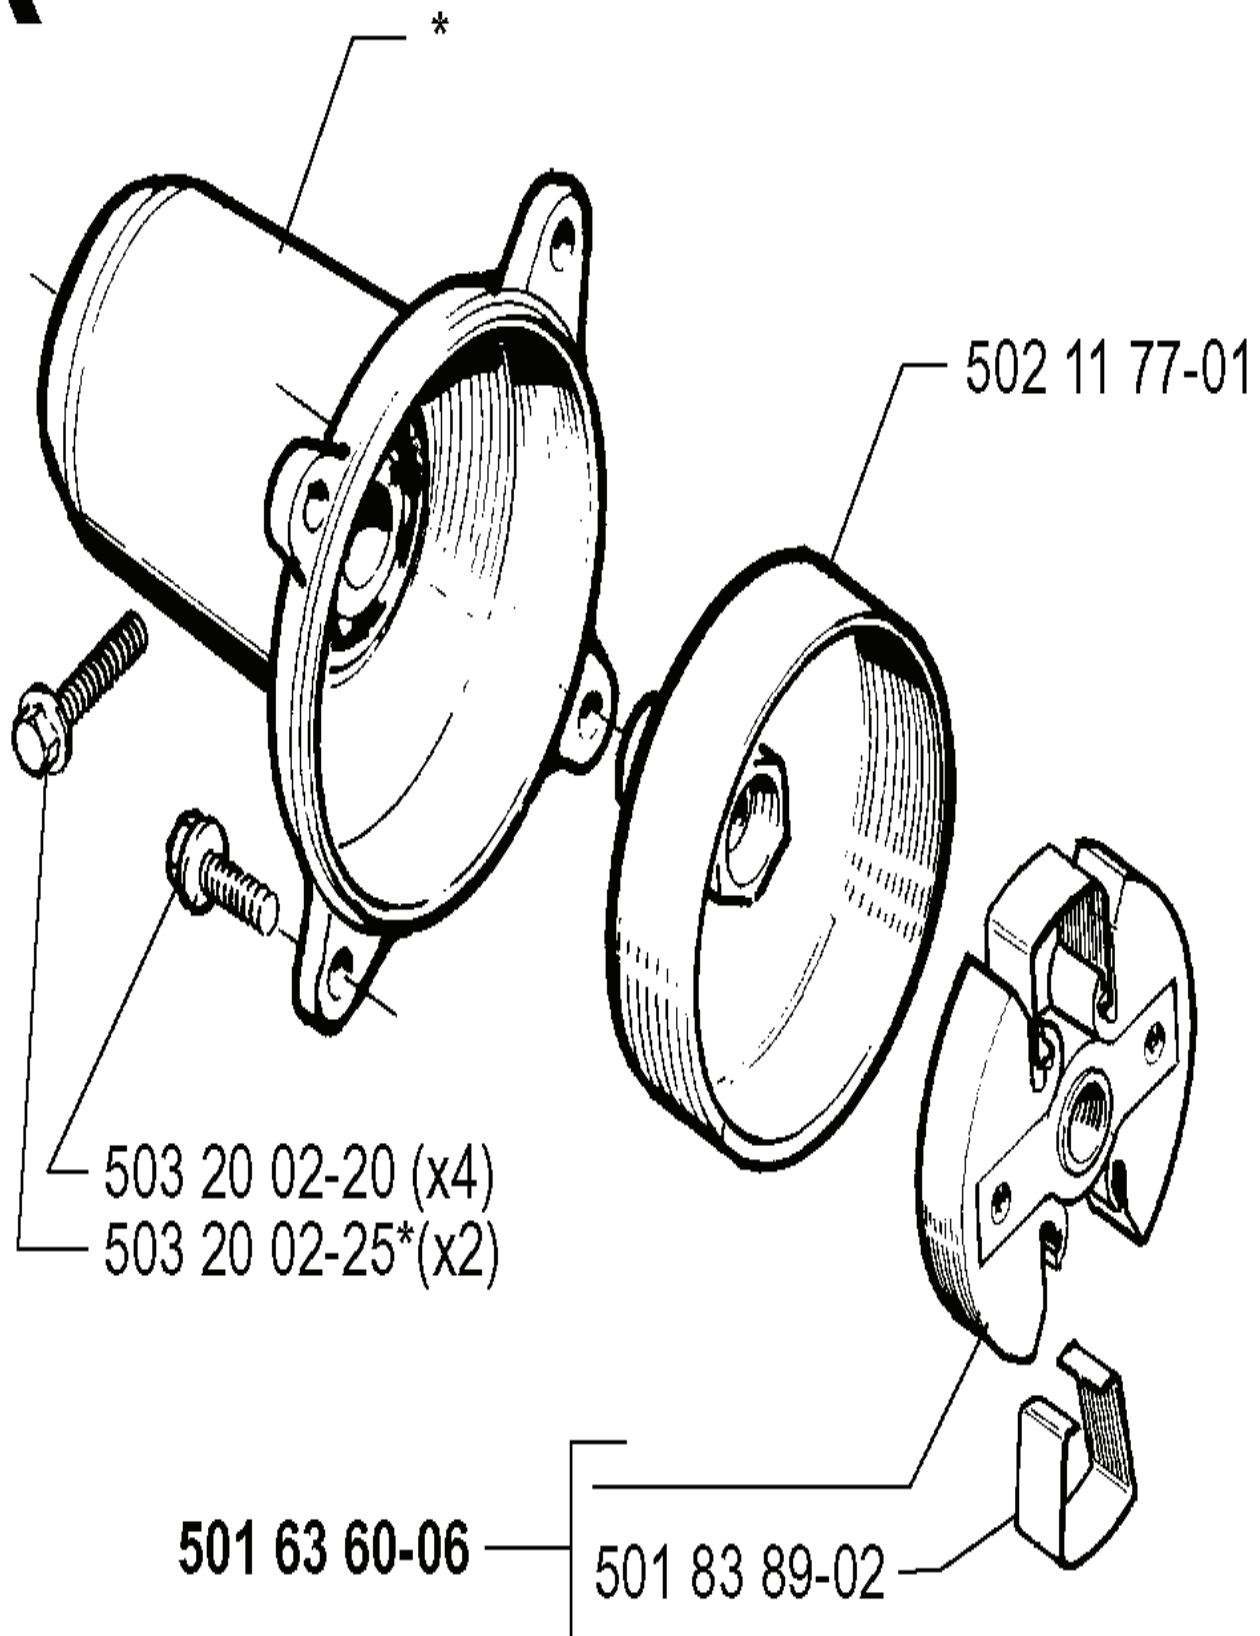

K

*compl 502 11 52-01