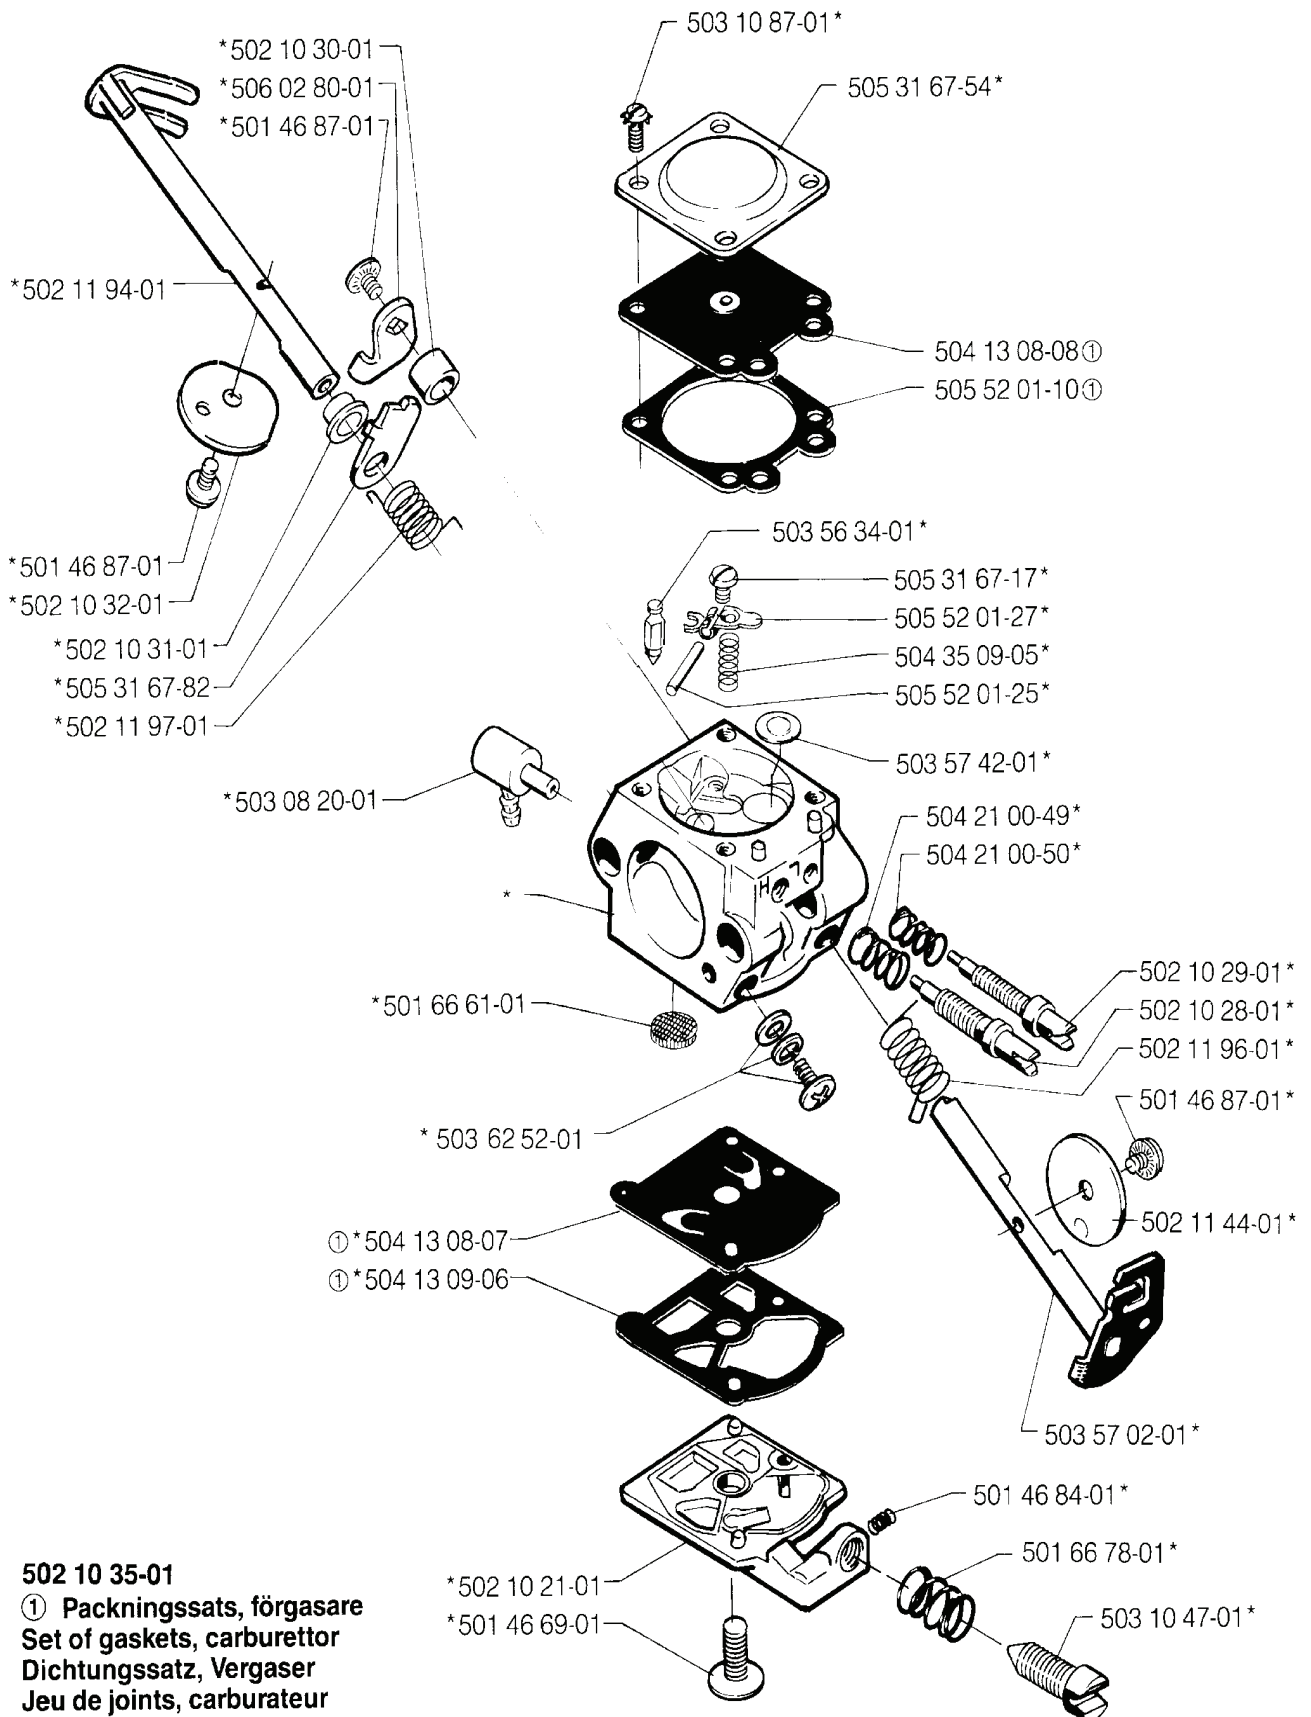

N

*compl 503 28 13-20

Walbro WT 99

502 10 35-01

① Packningsats, förgasare
Set of gaskets, carburettor
Dichtungssatz, Vergaser
Jeu de joints, carburateur