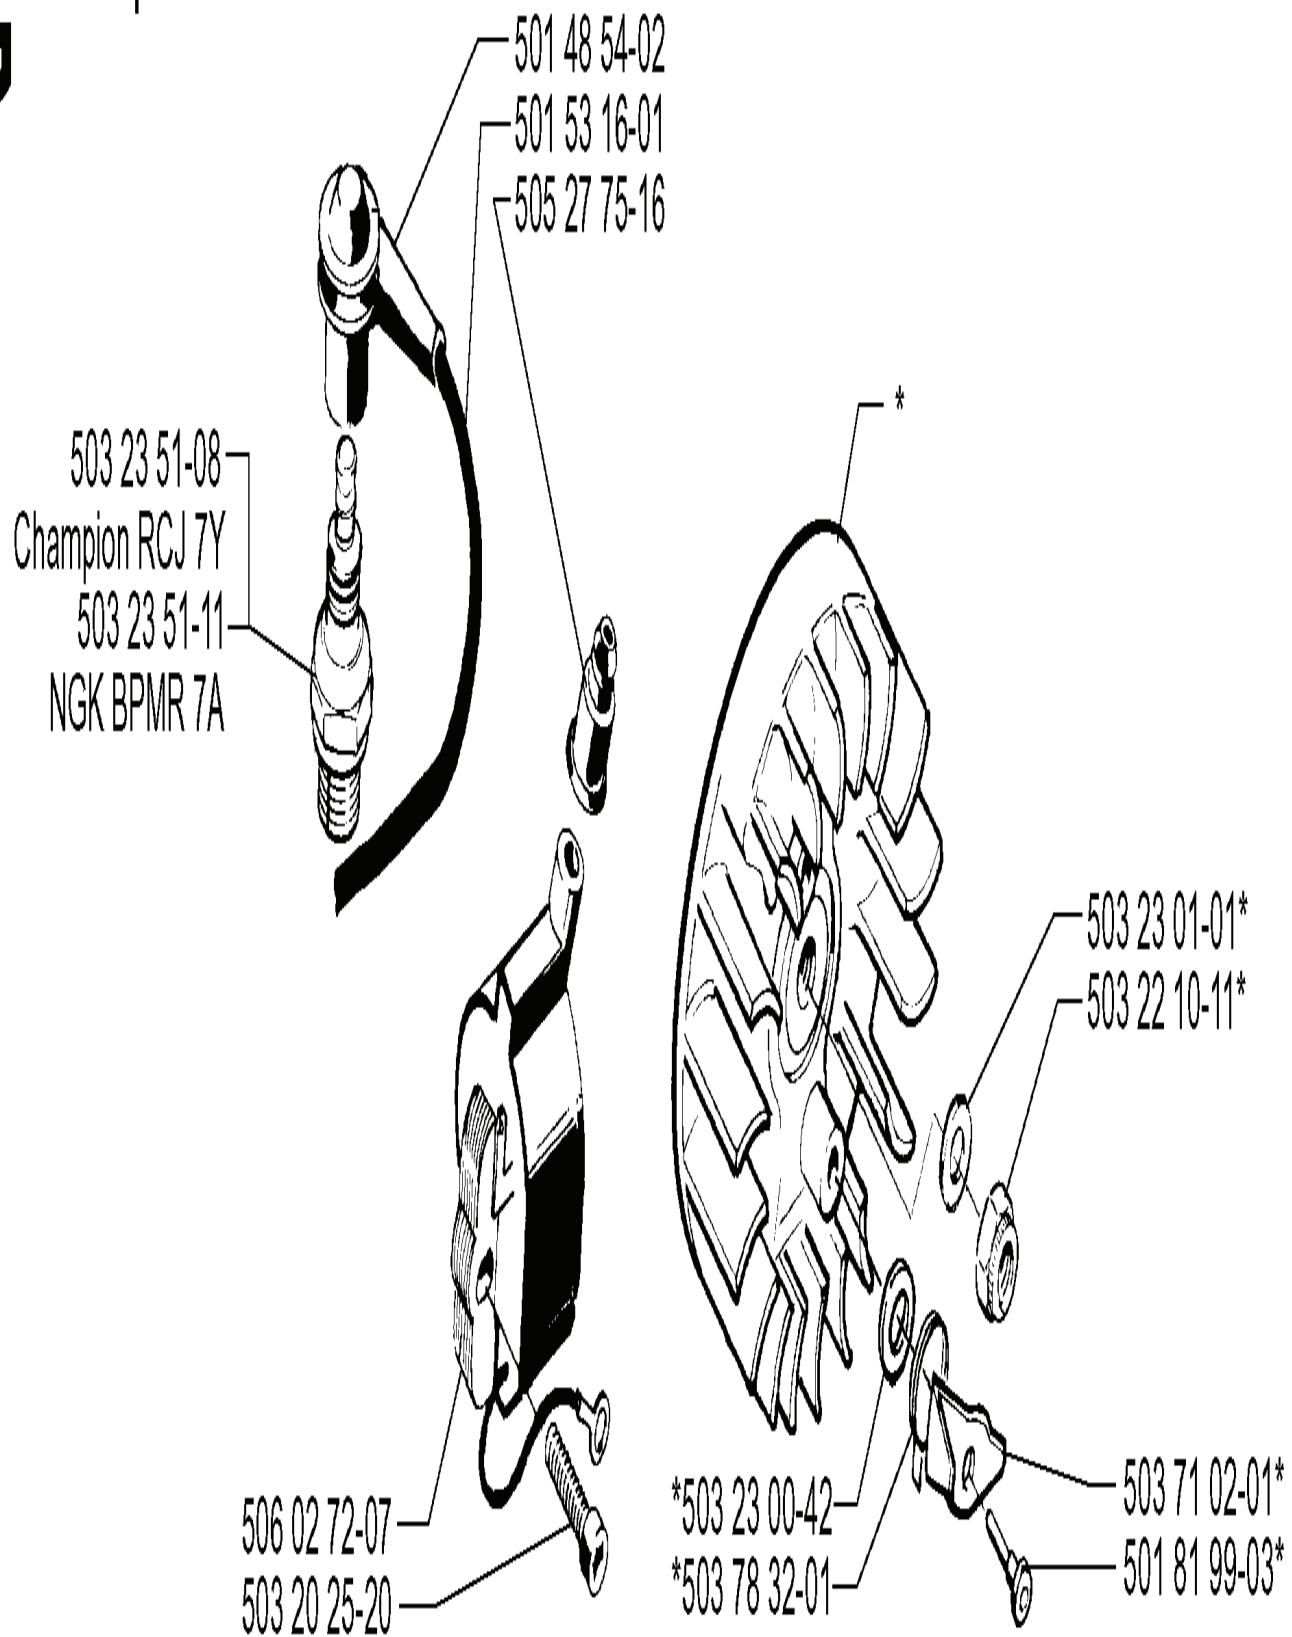

REF.	ART. NR	ARTIKELBESKRIVNING	ANMÄRKNING	KIT
502 28 37-01	502283701	GASHANDTAG KPL	245RX	1
720 12 12-20	720121220	CYLINDRISK PINNE		1
502 14 44-01	502144401	FJÄDER		1
502 14 47-01	502144701	GASSPÄRR		1
502 14 50-01	502145001	THROTTLE TRIGGER		1
729 42 81-01	729428101	SCREW SLCSRT		1
502 14 43-03	502144303	BUSHING		1
502 17 50-03	502175003	HANDLEBAR LEFT		1
502 14 51-03	502145103	HANDTAG		1
503 21 06-32	503210632	SKRUV IH SCT		1
503 22 65-01	503226501	MUTTER 4-KANT		1
502 28 36-01	502283601	ÖVERFALL		1
502 28 33-01	502283301	HANDTAG		1
503 71 82-01	503718201	BRYTARE		1
503 79 41-01	503794101	RETURFJÄDER		1
502 19 92-01	502199201	THROTTLE TRIGGER		1
502 28 06-01	502280601	REGLAGE		1
503 20 02-30	503200230	SKRUV IHSCFM		1
502 28 35-01	502283501	NAVKAPSEL		1
502 28 34-01	502283401	LINHJUL		1
502 06 28-01	502062801	RETURFJÄDER		1
502 28 43-01	502284301	RÖR		1
502 20 85-01	502208501	HANDTAGSHALVA		1
502 19 94-01	502199401	GASSPÄRR		1
503 21 07-38	503210738	SKRUV IH SCT		1
502 20 86-01	502208601	HANDTAGSHALVA		1
503 21 07-22	503210722	SKRUV IH SCT	240R, 245R	1

G

*compl 503 79 00-02

REF.	ART. NR	ARTIKELBESKRIVNING	ANMÄRKNING	KIT
503 79 00-02	503790002	SVÄNGHJUL		1
503 23 51-08	503235108	TÄNDSTIFT	CHAMPION RCJ 7Y	1
503 23 51-11	503235111	TÄNDSTIFT	NGK BPMR 7A	1
506 02 72-07	506027207	ELECTRONIC MODULE		1
503 20 25-20	503202520	SKRUV IHSCM		1
505 27 75-16	505277516	SLADDHYLSA		1
501 53 16-01	501531601	KABEL		1
501 48 54-02	501485402	TÄNDSTIFTSSKYDD		1
503 23 00-42	503230042	BRICKA		1
503 78 32-01	503783201	FJÄDER		1
501 81 99-03	501819903	SCREW		1
503 71 02-01	503710201	MEDBRINGARHAKE		1
503 22 10-11	503221011	MUTTER (HEXAGON)		1
503 23 01-01	503230101	BRICKA		1