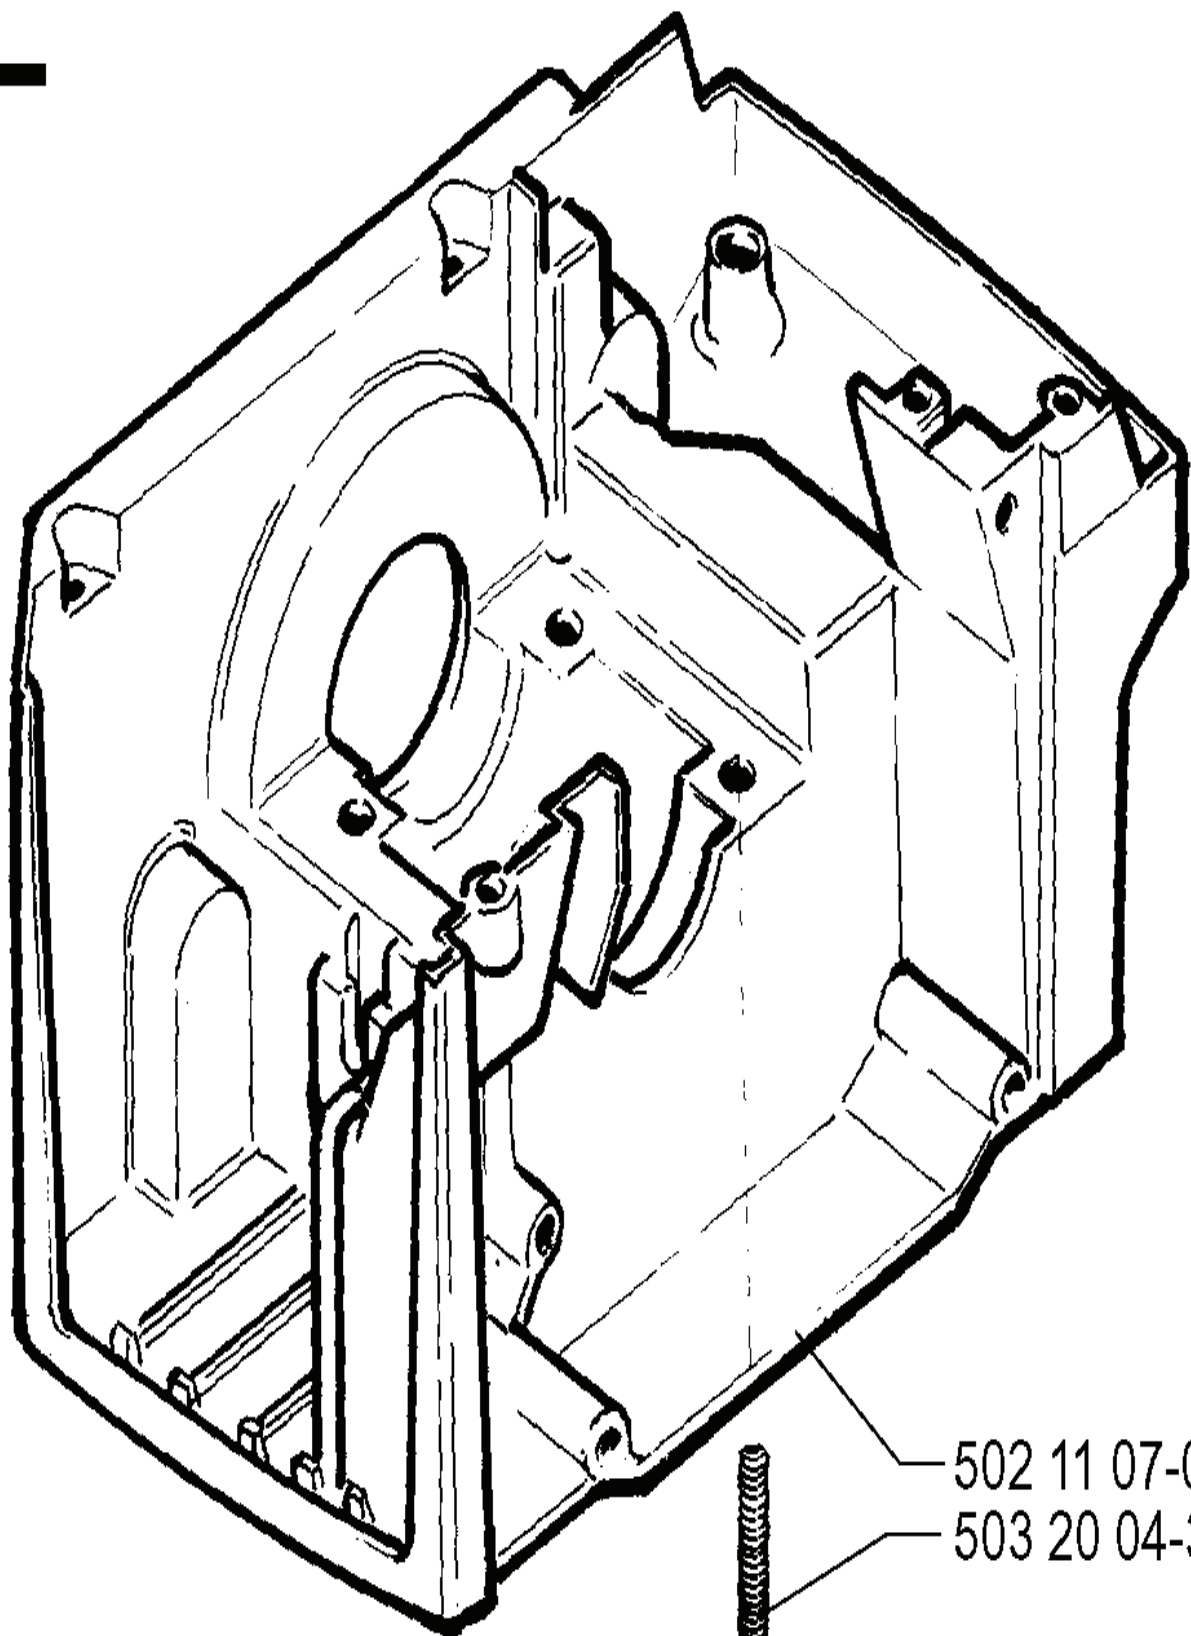

L

502 11 07-03

503 20 04-35