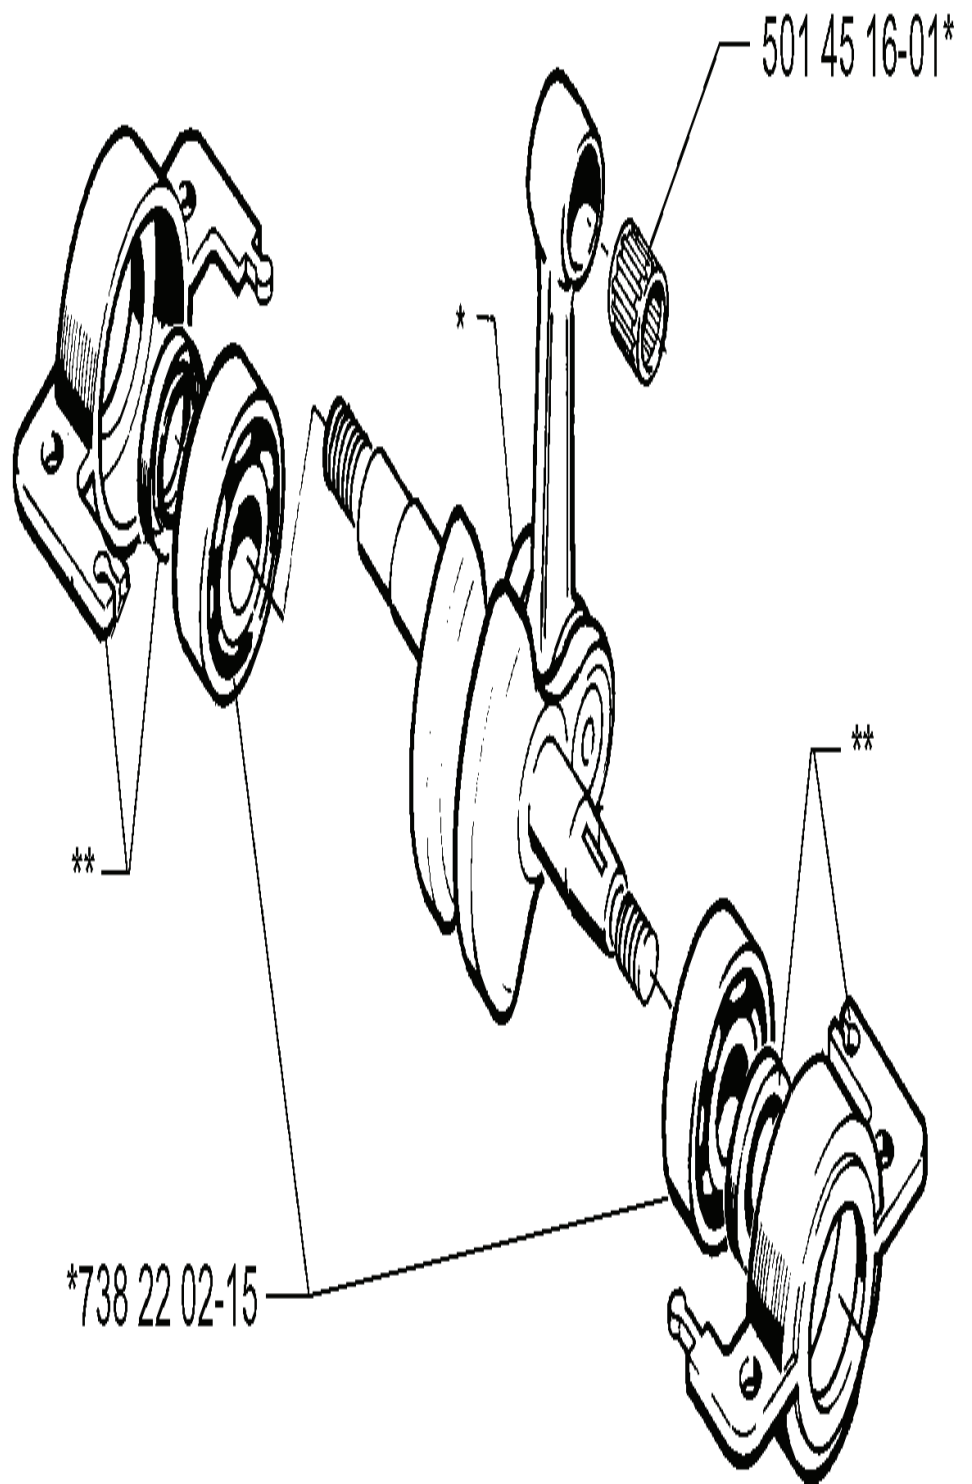

F

*compl 503 57 38-02

**compl 502 12 21-02