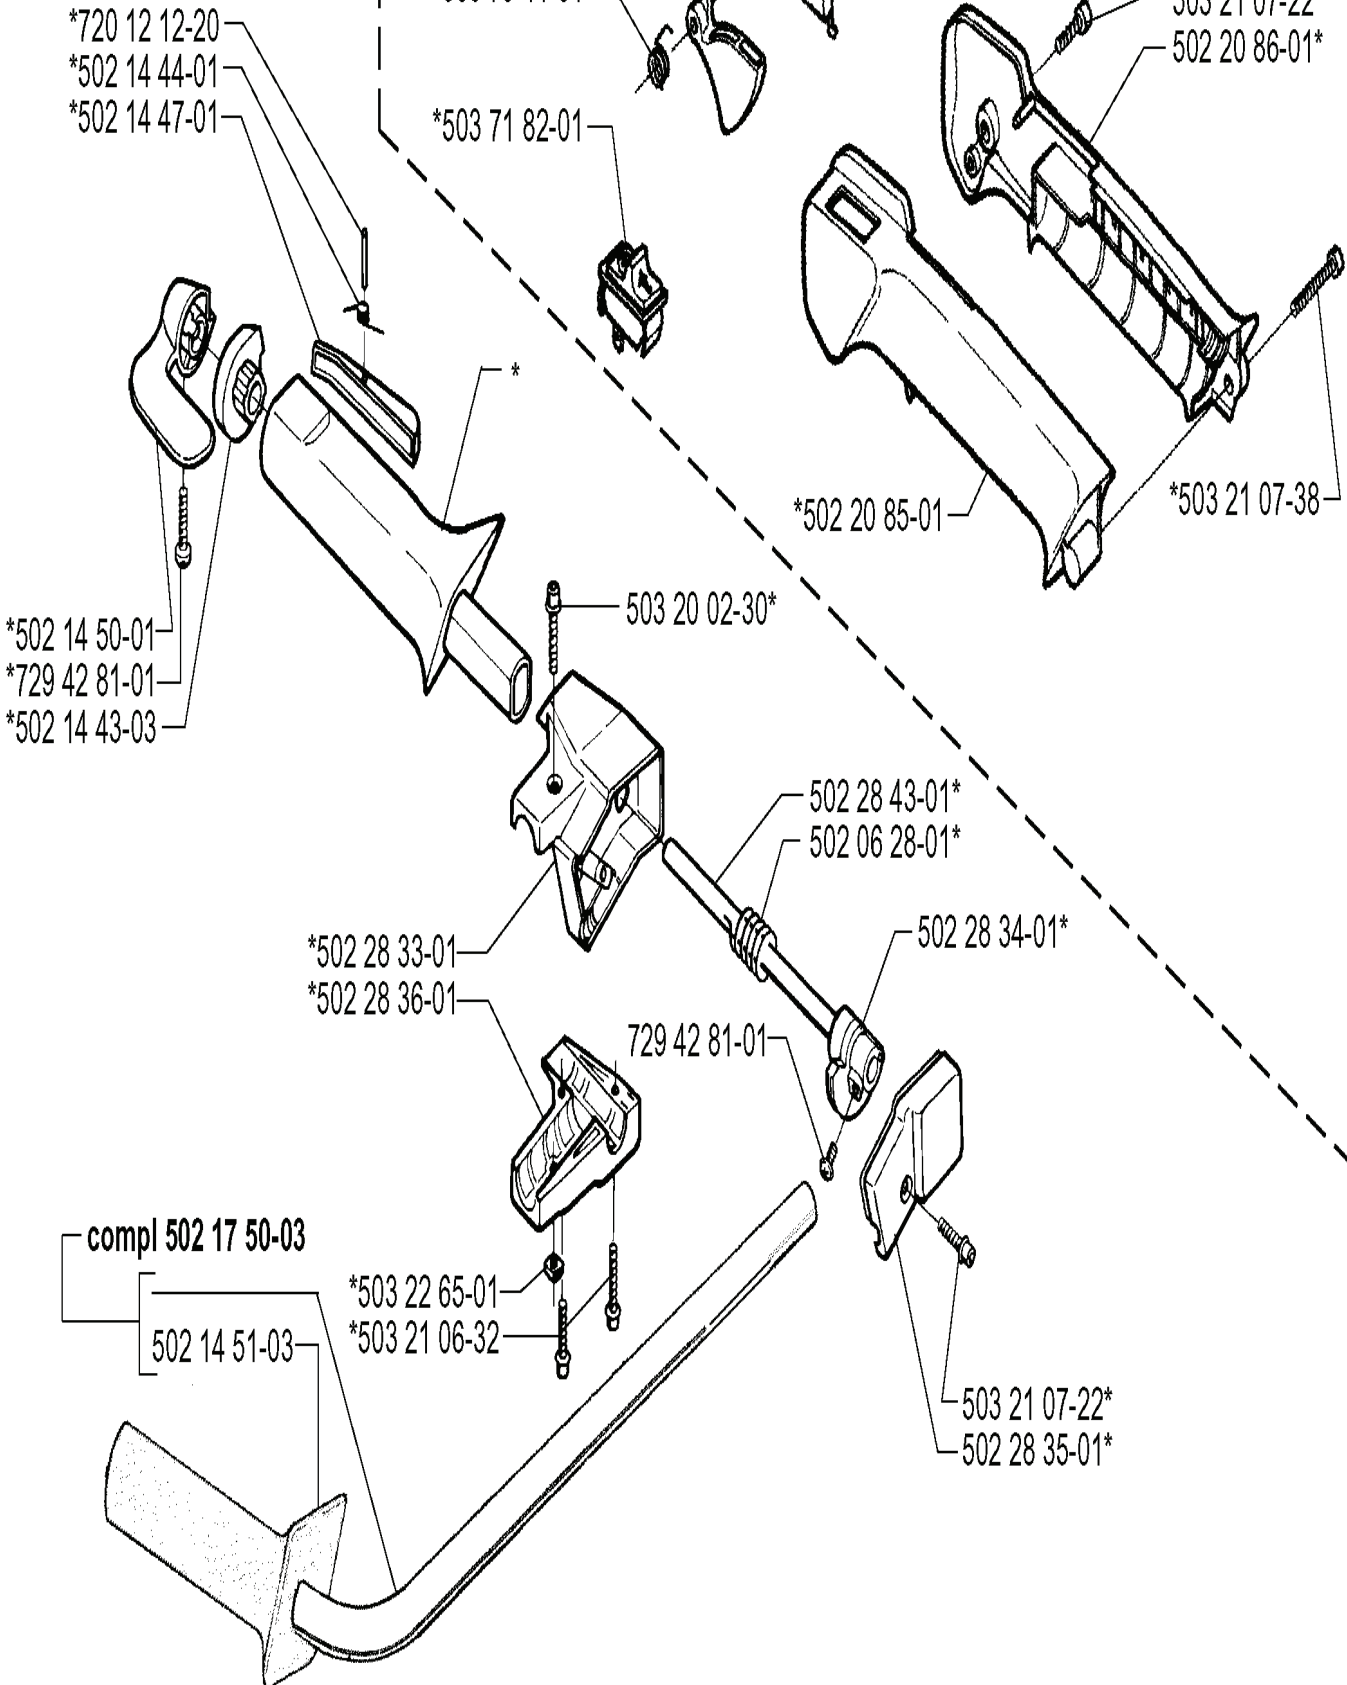

RESERVDELSKATALOG

: 245RX

Reservdelslista

RESERVDELSLISTA

240R, 245R

*compl 502 28 37-01

245RX

*compl 502 28 06-01

REF.	ART. NR	ARTIKELBESKRIVNING	ANMÄRKNING	KIT
502 28 37-01	502283701	GASHANDTAG KPL	245RX	1
720 12 12-20	720121220	CYLINDRISK PINNE		1
502 14 44-01	502144401	FJÄDER		1
502 14 47-01	502144701	GASSPÄRR		1
502 14 50-01	502145001	THROTTLE TRIGGER		1
729 42 81-01	729428101	SCREW SLCSRT		1
502 14 43-03	502144303	BUSHING		1
502 17 50-03	502175003	HANDLEBAR LEFT		1
502 14 51-03	502145103	HANDTAG		1
503 21 06-32	503210632	SKRUV IH SCT		1
503 22 65-01	503226501	MUTTER 4-KANT		1
502 28 36-01	502283601	ÖVERFALL		1
502 28 33-01	502283301	HANDTAG		1
503 71 82-01	503718201	BRYTARE		1
503 79 41-01	503794101	RETURFJÄDER		1
502 19 92-01	502199201	THROTTLE TRIGGER		1
502 28 06-01	502280601	REGLAGE		1
503 20 02-30	503200230	SKRUV IHSCFM		1
502 28 35-01	502283501	NAVKAPSEL		1
502 28 34-01	502283401	LINHJUL		1
502 06 28-01	502062801	RETURFJÄDER		1
502 28 43-01	502284301	RÖR		1
502 20 85-01	502208501	HANDTAGSHALVA		1
502 19 94-01	502199401	GASSPÄRR		1
503 21 07-38	503210738	SKRUV IH SCT		1
502 20 86-01	502208601	HANDTAGSHALVA		1
503 21 07-22	503210722	SKRUV IH SCT	240R, 245R	1

G

*compl 503 79 00-02

REF.	ART. NR	ARTIKELBESKRIVNING	ANMÄRKNING	KIT
503 79 00-02	503790002	SVÄNGHJUL		1
503 23 51-08	503235108	TÄNDSTIFT	CHAMPION RCJ 7Y	1
503 23 51-11	503235111	TÄNDSTIFT	NGK BPMR 7A	1
506 02 72-07	506027207	ELECTRONIC MODULE		1
503 20 25-20	503202520	SKRUV IHSCM		1
505 27 75-16	505277516	SLADDHYLSA		1
501 53 16-01	501531601	KABEL		1
501 48 54-02	501485402	TÄNDSTIFTSSKYDD		1
503 23 00-42	503230042	BRICKA		1
503 78 32-01	503783201	FJÄDER		1
501 81 99-03	501819903	SCREW		1
503 71 02-01	503710201	MEDBRINGARHAKE		1
503 22 10-11	503221011	MUTTER (HEXAGON)		1
503 23 01-01	503230101	BRICKA		1