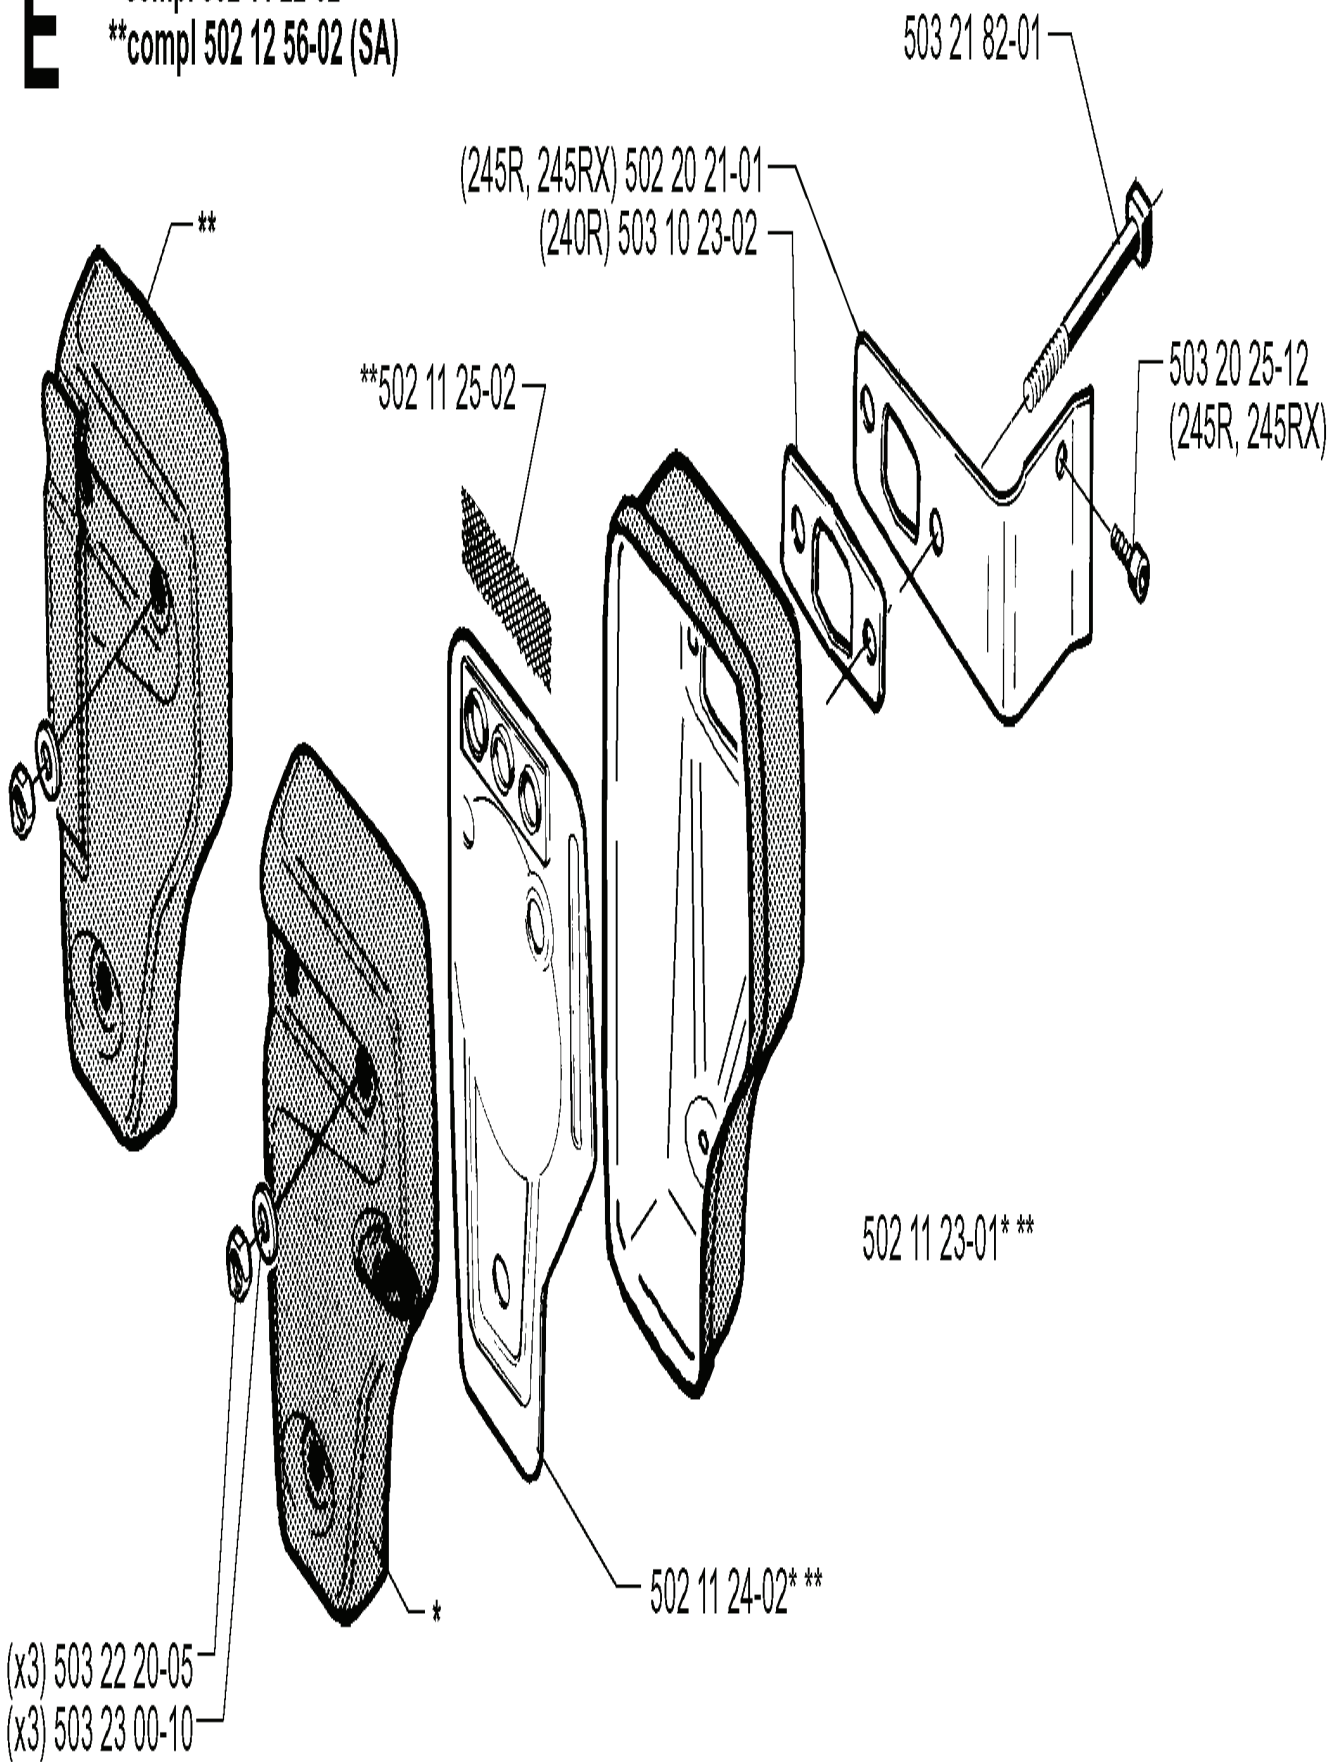

E

*compl 502 11 22-02

**compl 502 12 56-02 (SA)