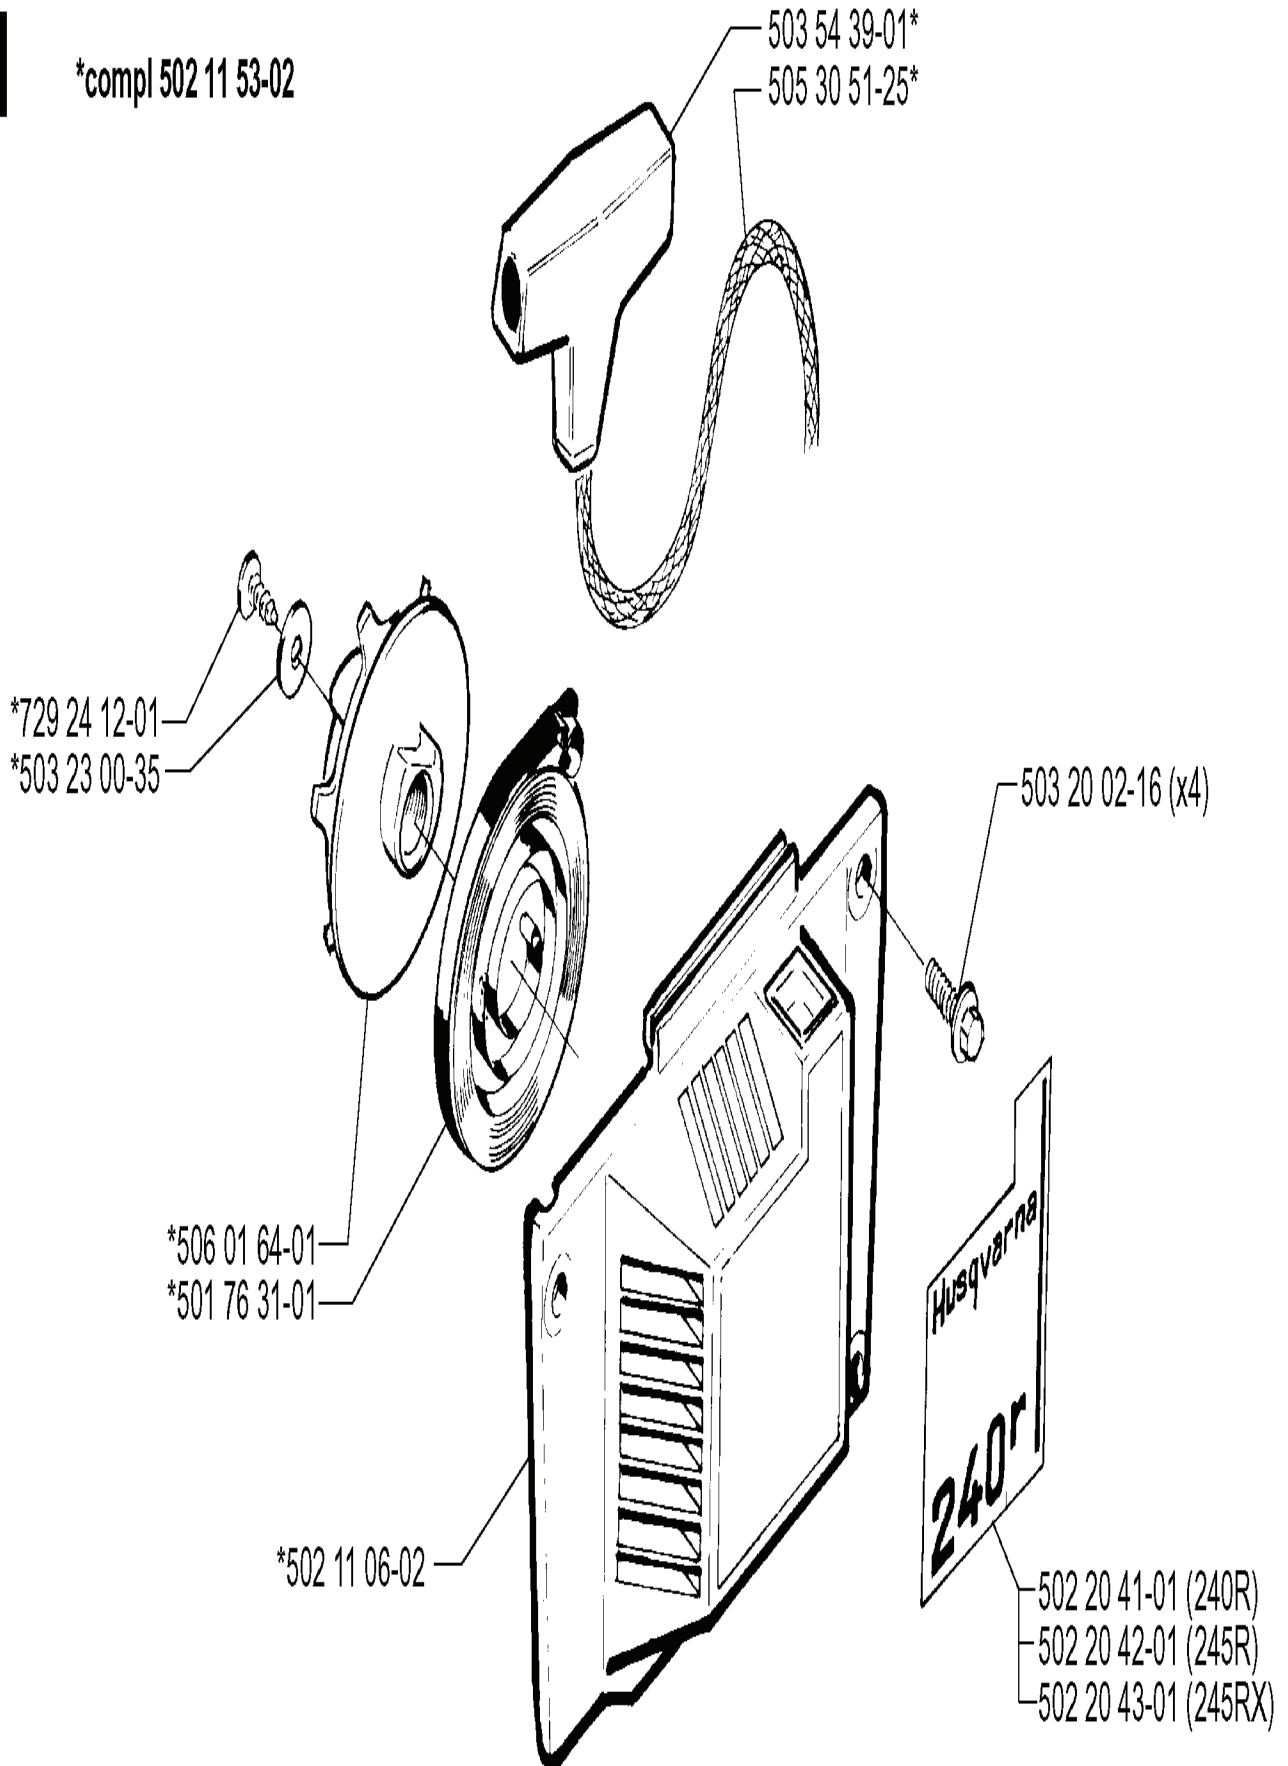

M

*compl 502 11 53-02