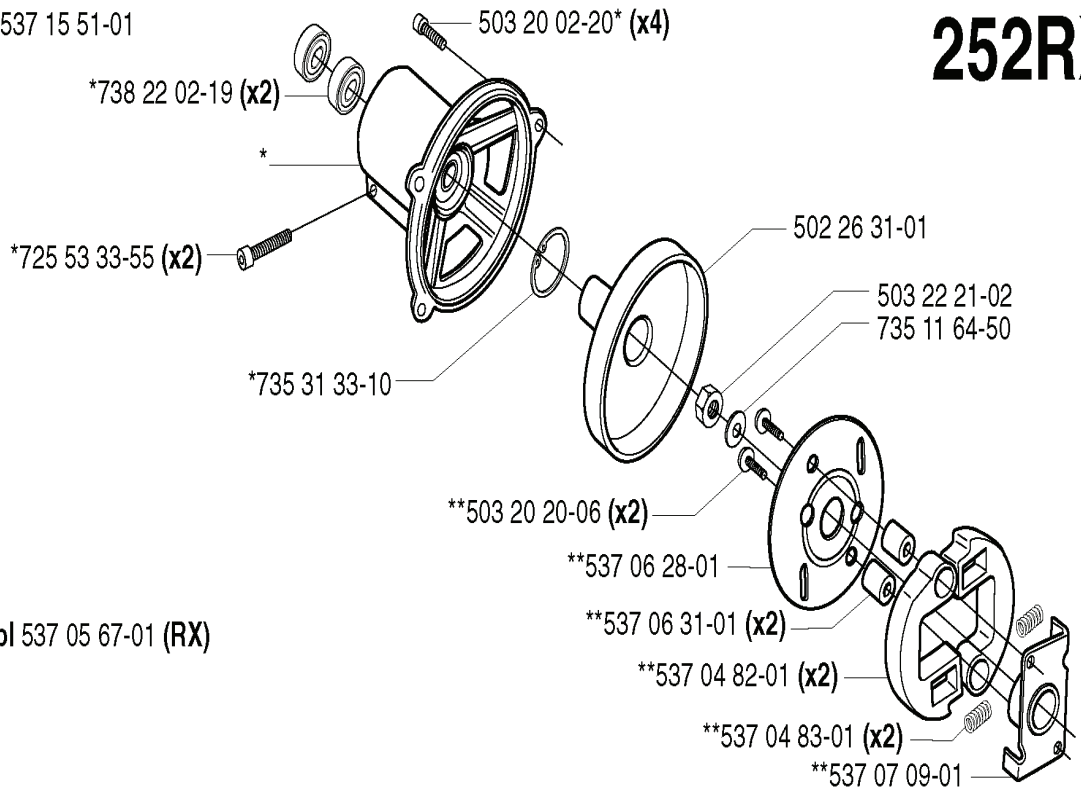

C

*compl 537 15 51-01

252RX