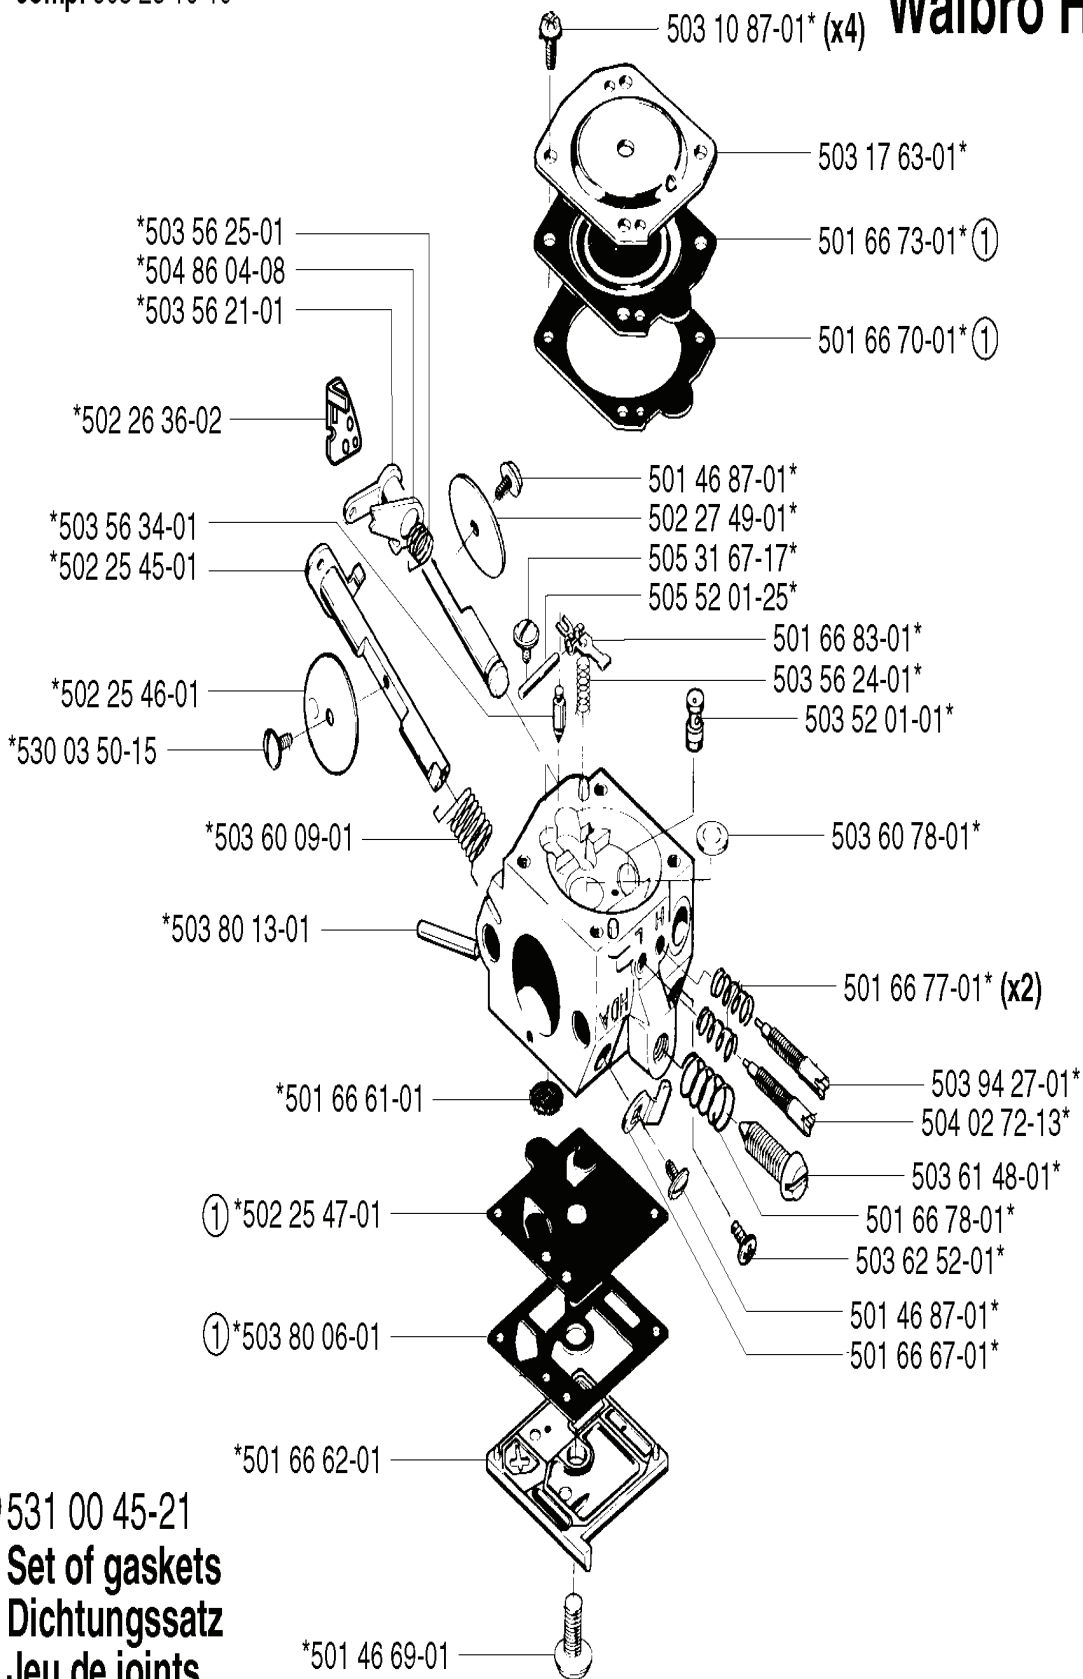

*compl 503 28 16-19

Walbro HDA-142

① 531 00 45-21
Set of gaskets
Dichtungssatz
Jeu de joints
Juego de juntas
Packningssats