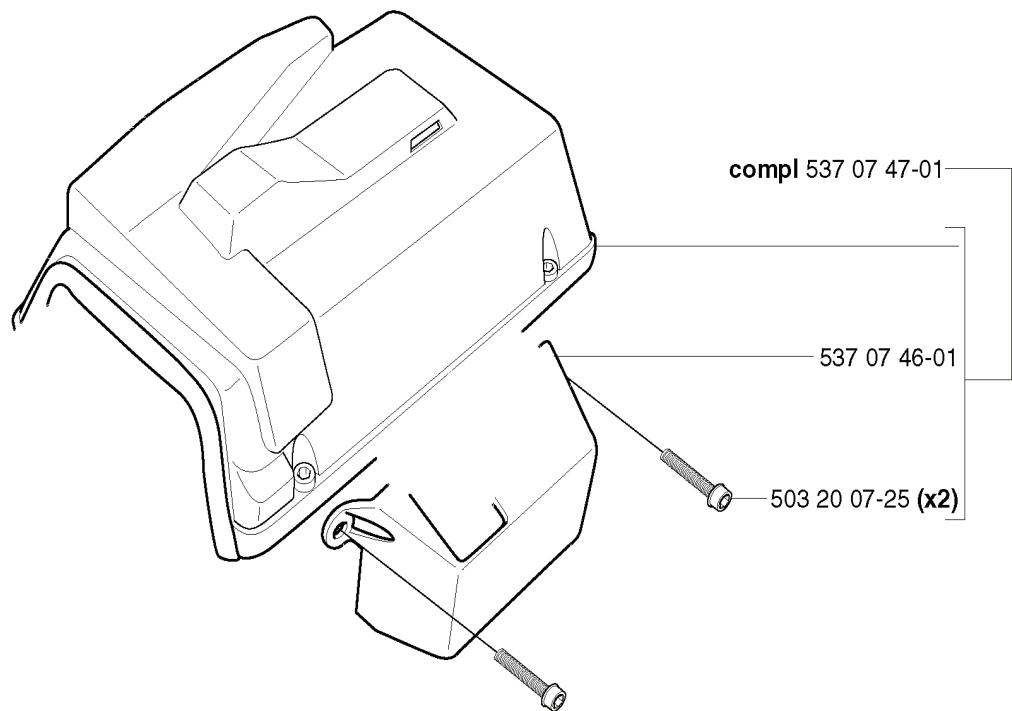

S Delivery as spare part only
Nur als Ersatzteil lieferbar
Livvable seulement comme pièce de rechange
Solo como repuesto
Leveras endast som reservdel

Winter cover
compl 537 07 47-01