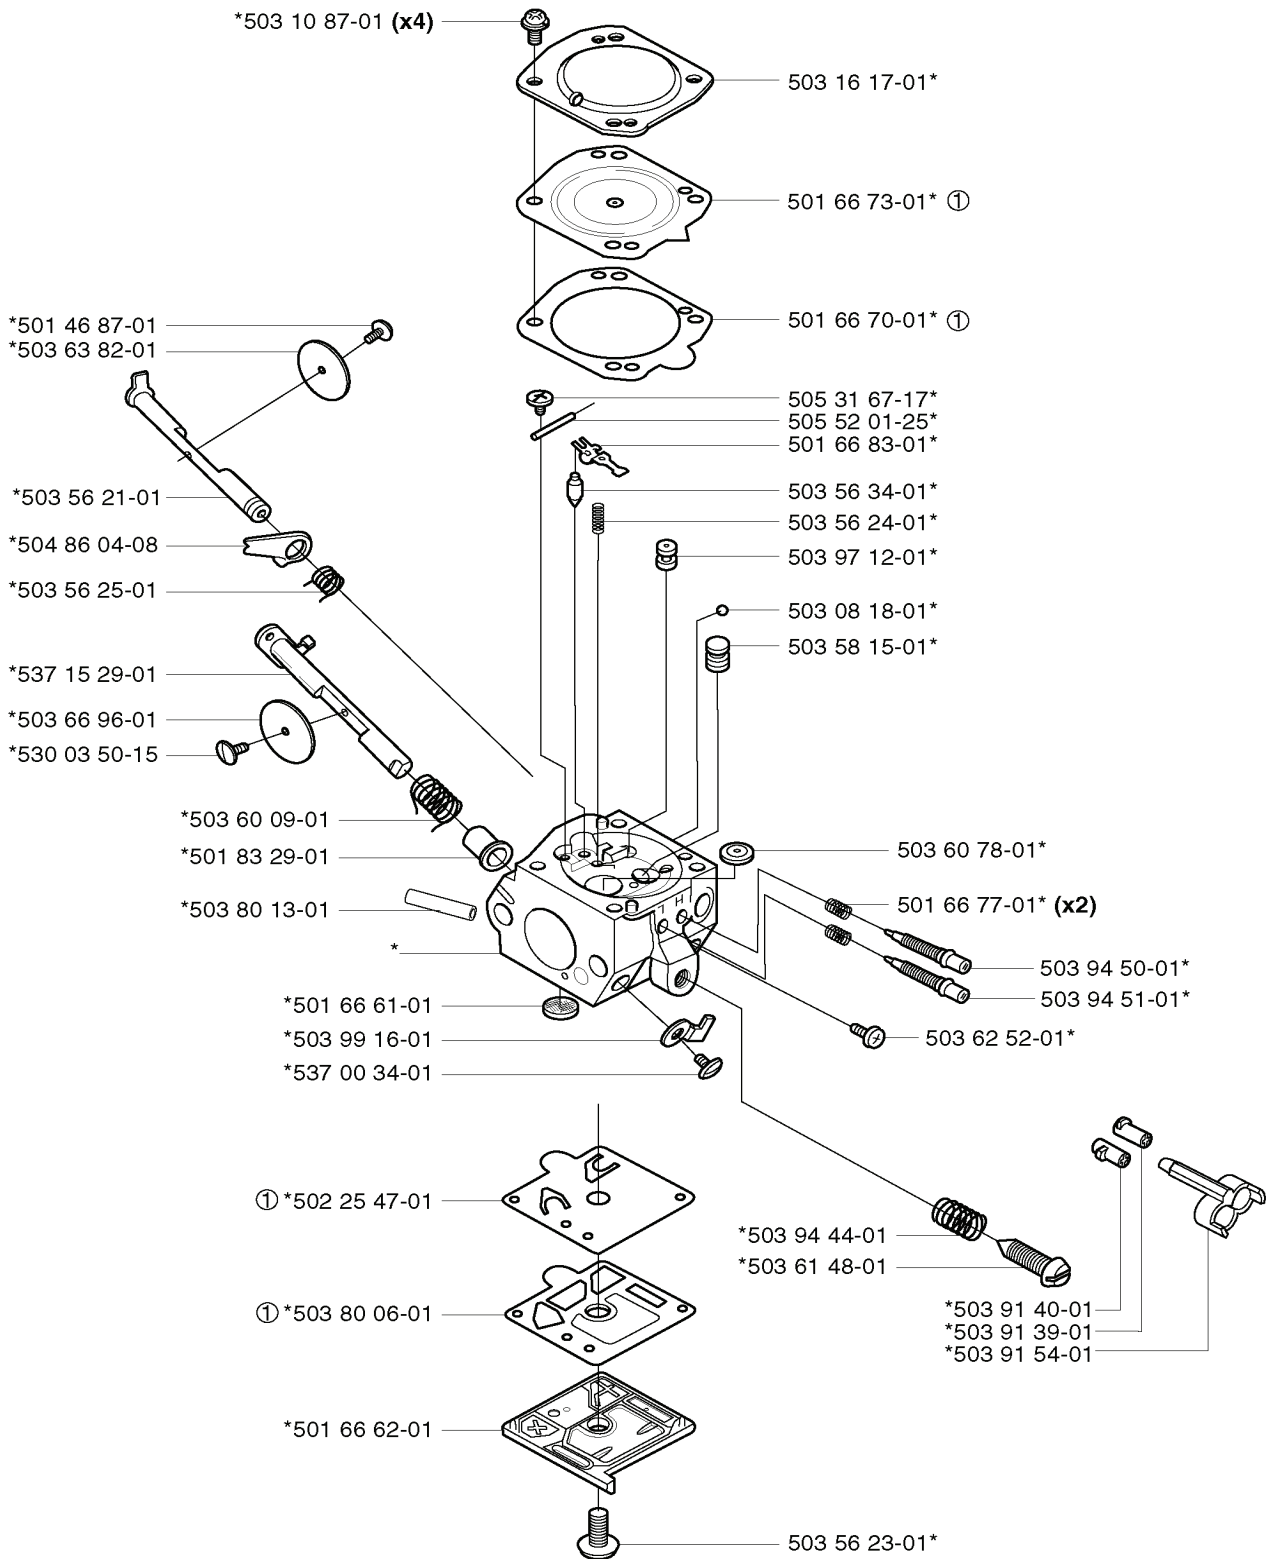

*compl 503 28 18-07 Walbro HDA 187 (EPA)

Walbro HDA-187

- ① 531 00 45-21
- **Set of gaskets**
- **Dichtungssatz**
- **Jeu de joints**
- **Juego de juntas**
- **Packningssats**