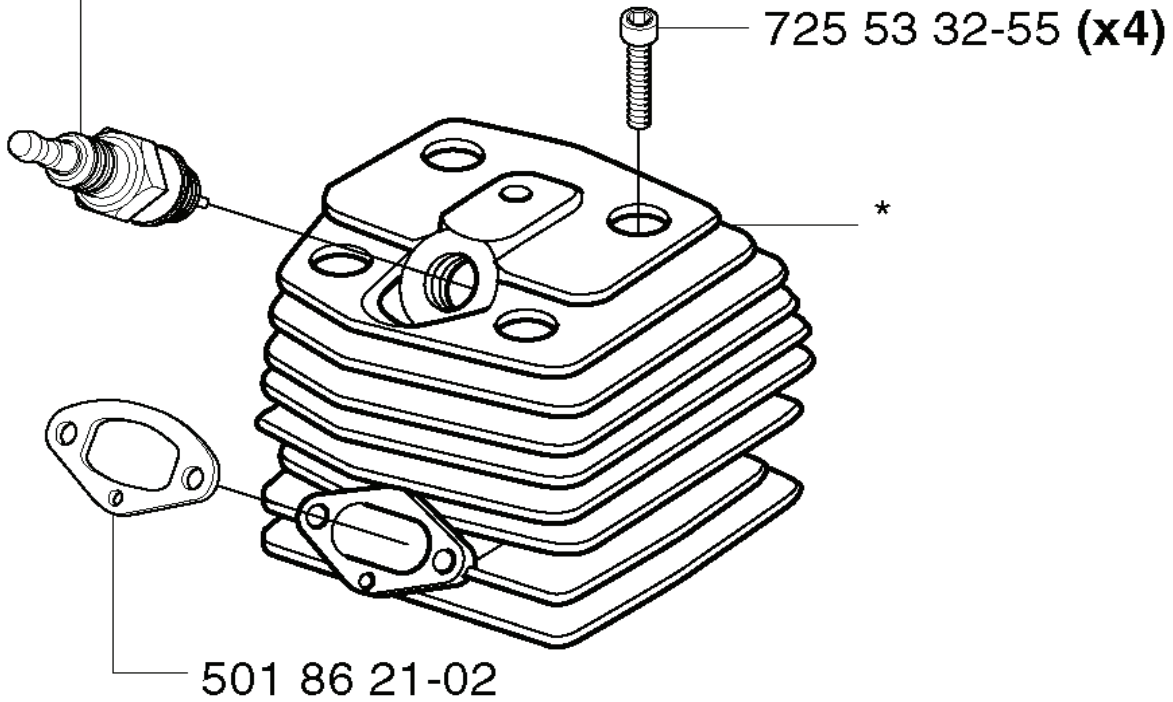

E

*compl 502 27 34-01 (250 R)
*compl 502 22 77-02 (252 RX)

503 23 51-08 **Champion RCJ 7Y**
503 23 51-11 **NGK BPMR 7A**

*502 27 35-01 (250 R)
*502 22 79-01 (252 RX)