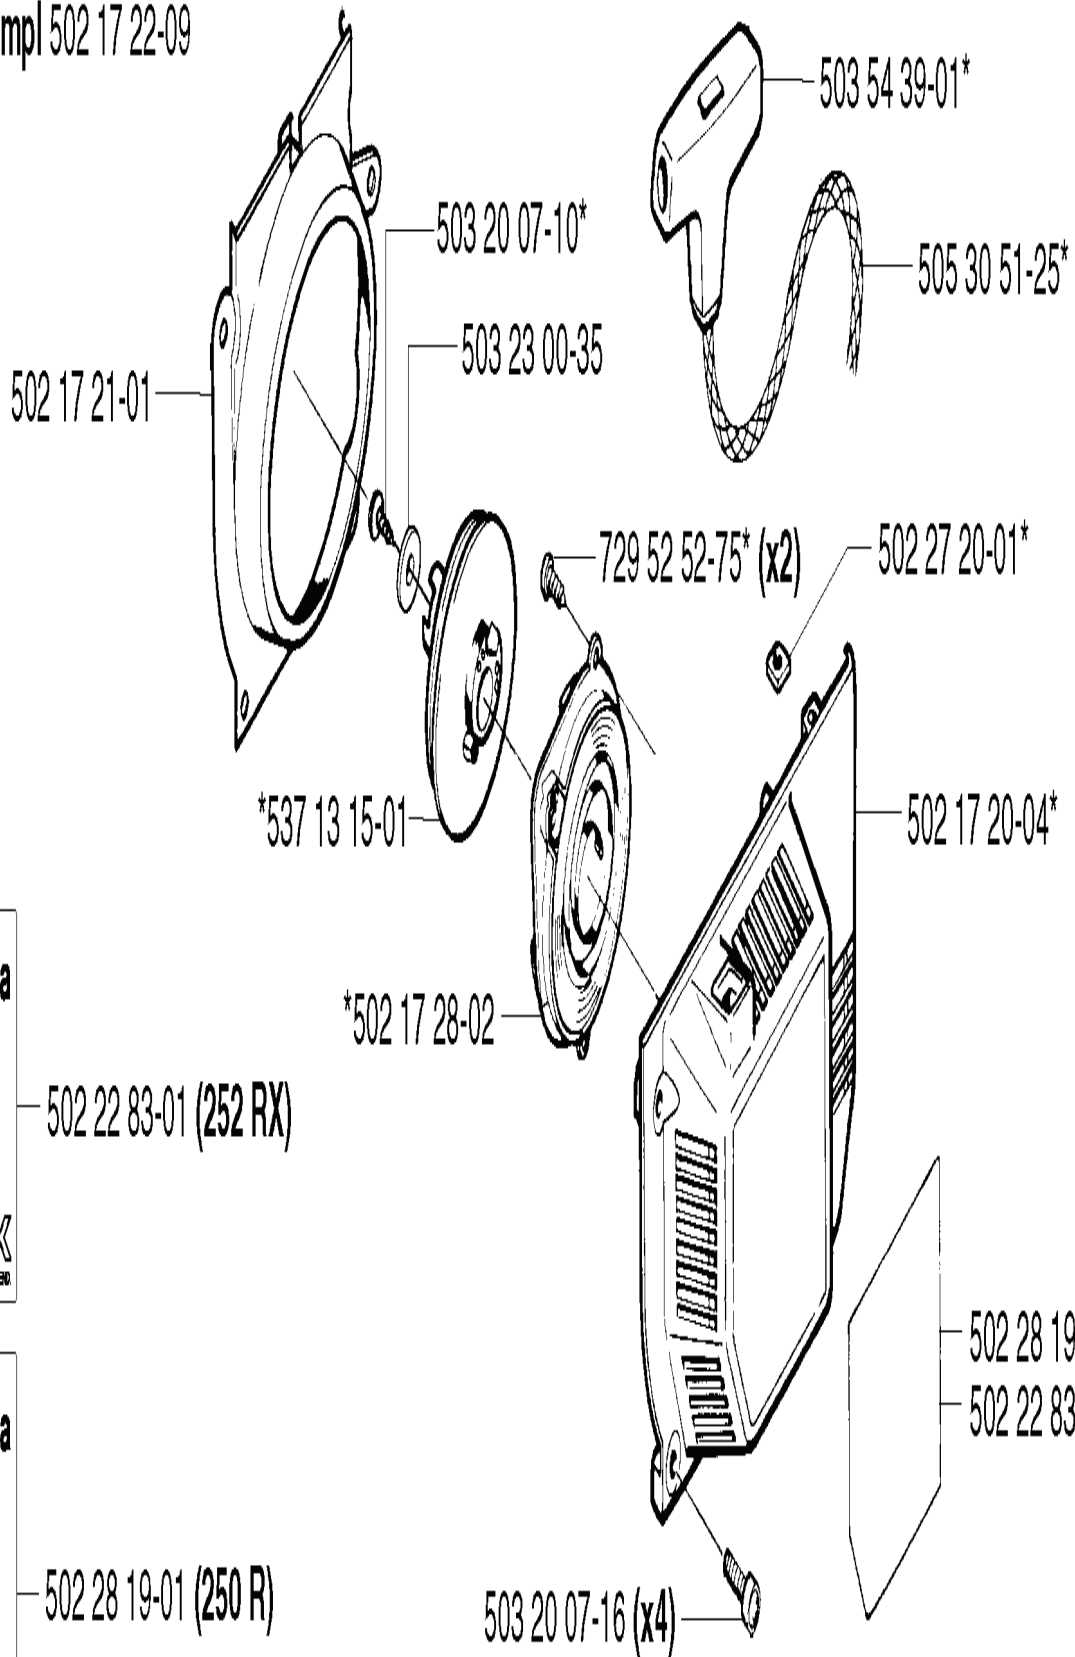

K *compl 502 17 22-09