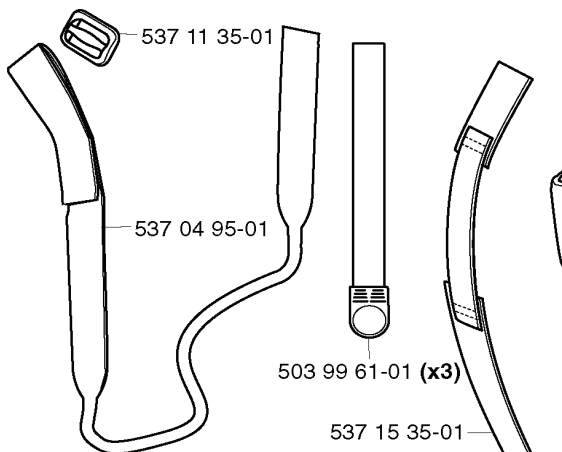

**250R
252RX**

compl 502 02 28-01

252RX

compl 531 00 92-08

compl 531 00 92-09 US

501 60 82-01

compl 537 17 12-01

537 04 94-01

compl 502 02 28-03

537 04 93-01

537 04 92-01

REF.	ART. NR	ARTIKELBESKRIVNING	ANMÄRKNING	KIT
502 02 00-02	502020002	HARNESS		1
502 02 00-03	502020003	HARNESS	USA	1
537 11 35-01	537113501	HÅLLARE		3
502 02 01-01	502020101	FRONT PIECE		1
531 00 92-08	531009208	HARNESS	252RX	1
531 00 92-09	531009209	HARNESS	US	1
537 04 95-01	537049501	BAND		1
502 02 28-03	502022803	UPPHÅNGNINGSKROK		1
537 04 93-01	537049301	HÖFTPUTA		1
537 15 35-01	537153501	SPÄNNBAND		1
503 99 61-01	503996101	BAND		3
502 17 15-01	502171501	HÖFTPUTA		1
502 02 06-01	502020601	CLAMP COMPL.		1
502 17 02-01	502170201	SPÄNNE		1
503 99 59-01	503995901	HÖFTPUTA		1
537 17 12-01	537171201	HÖFTPUTA		1
537 04 94-01	537049401	HÖFTPUTA		1
537 04 92-01	537049201	HÖFTPUTA		1
537 17 53-01	537175301	HÖFTPUTA		1
537 17 54-01	537175401	HÖFTPUTA		3
501 60 82-01	501608201	NIT		1
503 99 67-01	503996701	SPÄNNE		1
503 99 64-01	503996401	FRONT PIECE		1
503 99 63-01	503996301	FRONT PIECE		1
537 18 37-01	537183701	SELE		1
735 31 09-20	735310920	SPÄRRYTARE		1
502 02 29-02	502022902	KROK		1
502 02 38-01	502023801	FJÄDER		1
502 02 30-02	502023002	LÅS		1
502 02 28-01	502022801	KROK		1

J *compl 537 15 00-01

REF.	ART. NR	ARTIKELBESKRIVNING	ANMÄRKNING	KIT
537 15 00-01	537150001	ELECTRONIC MODULE		1
502 25 90-01	502259001	SVÄNGHJUL KPL		1
501 48 92-01	501489201	LÅSBRICKA		2
501 46 57-01	501465701	MEDBRINGARHAKE		2
502 05 42-01	502054201	FJÄDER		2
503 23 00-05	503230005	BRICKA		2
501 54 15-02	501541502	DRIVE PIN		2
501 53 16-01	501531601	KABEL		1
505 27 75-16	505277516	SLADDHYLSA		1
735 11 64-50	735116450	FJÄDERBRICKA		1
503 22 21-02	503222102	LOCK NUT		1
503 20 25-20	503202520	SKRUV IHSCM		2
501 48 54-02	501485402	TÄNDSTIFTSSKYDD		1