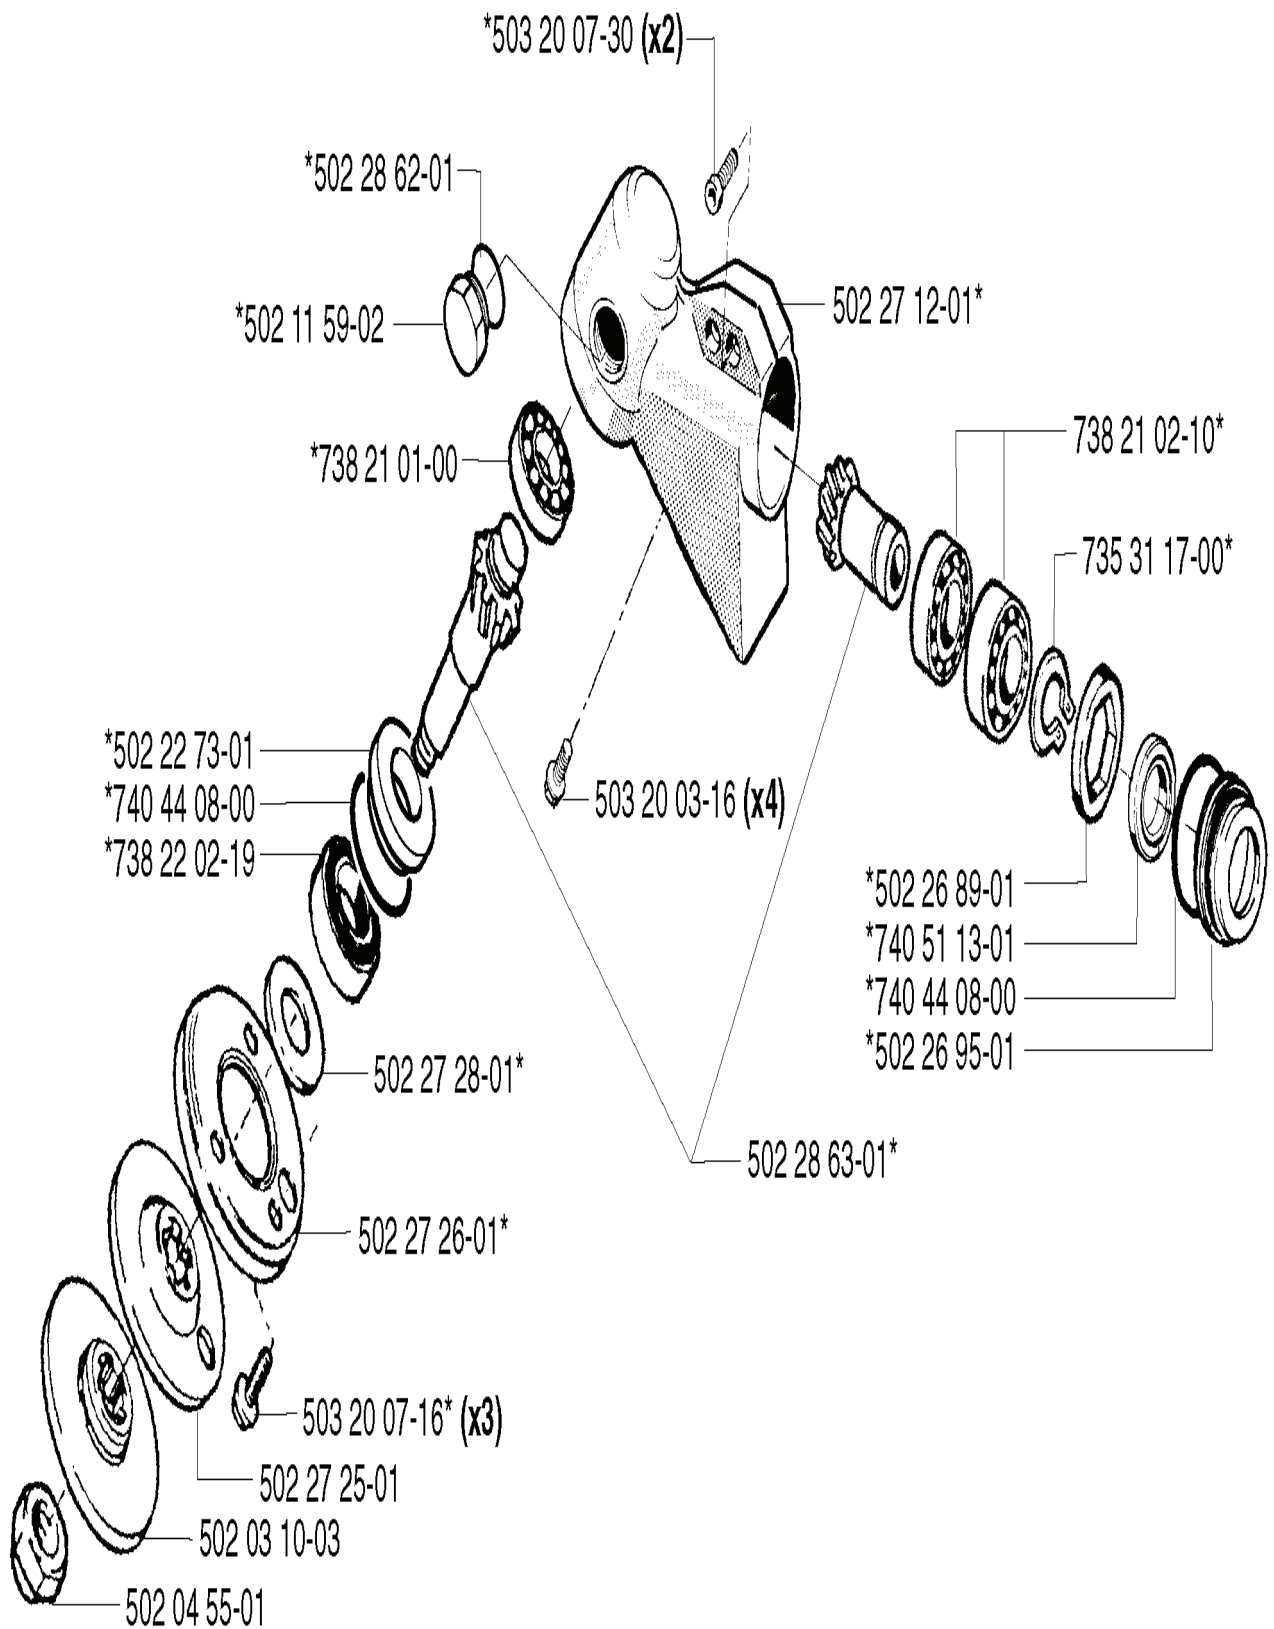

M *compl 502 27 11-02