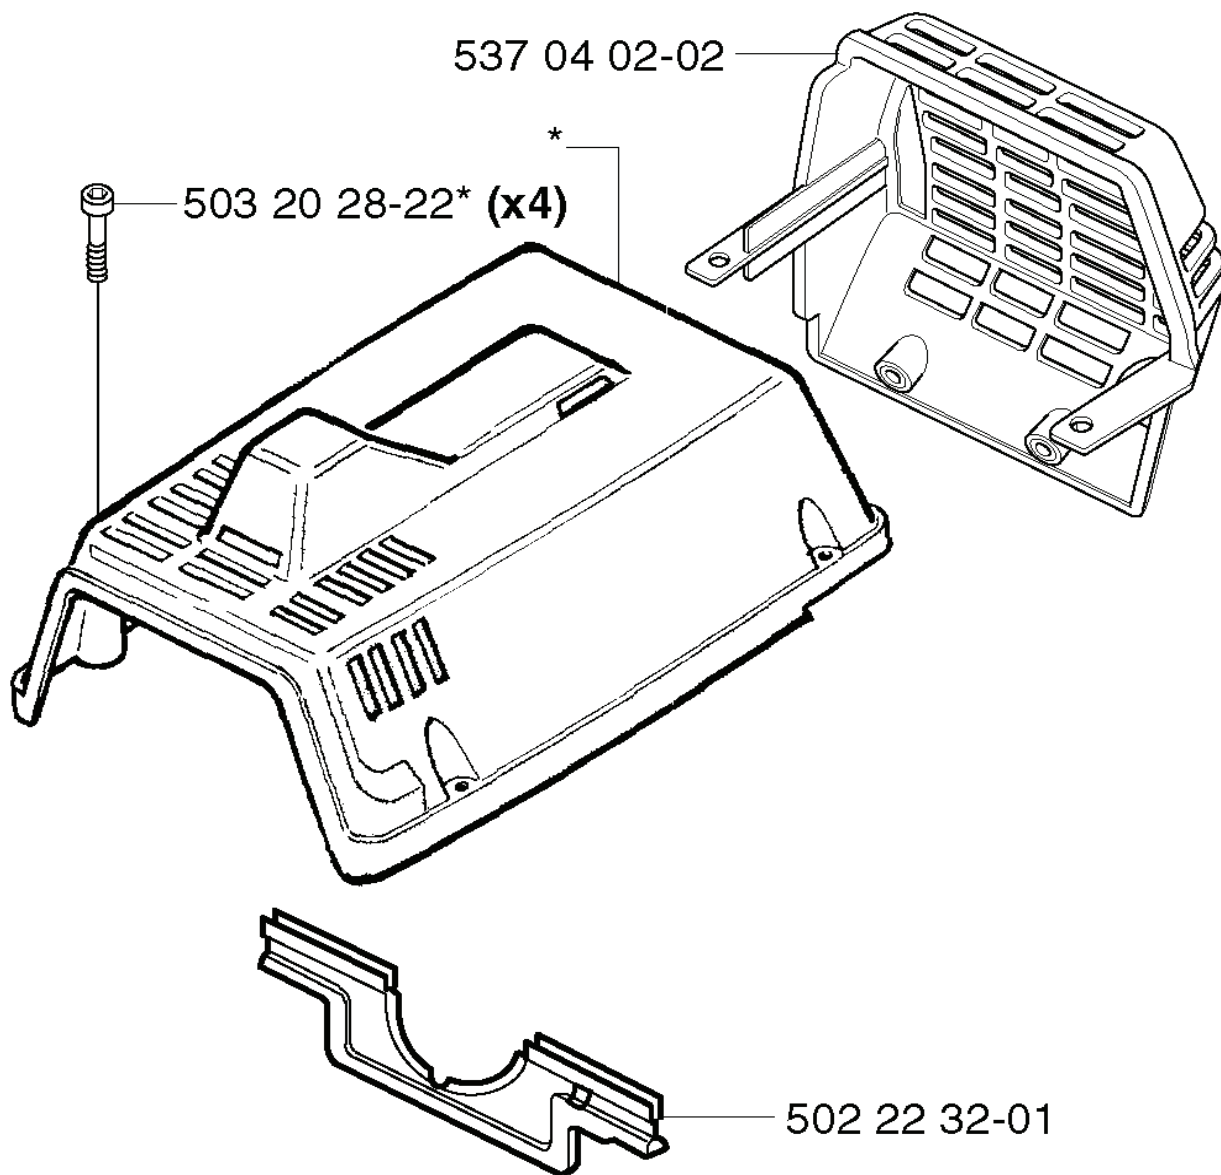

D *compl 502 22 46-05

502 21 26-28 (250R) — **250 R**
Husqvarna

502 21 26-29 (252RX) — **252 RX**
Husqvarna