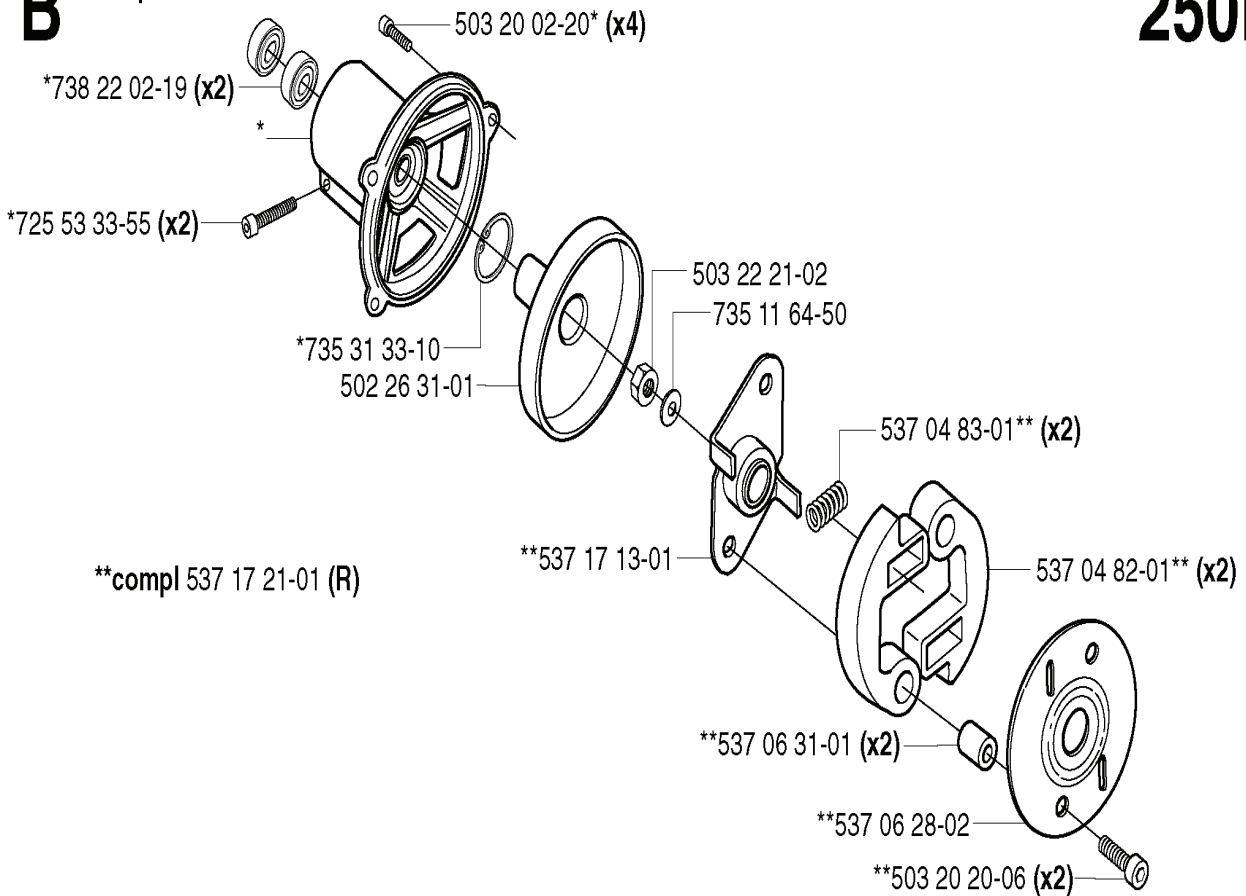

B

*compl 537 15 51-01

250R