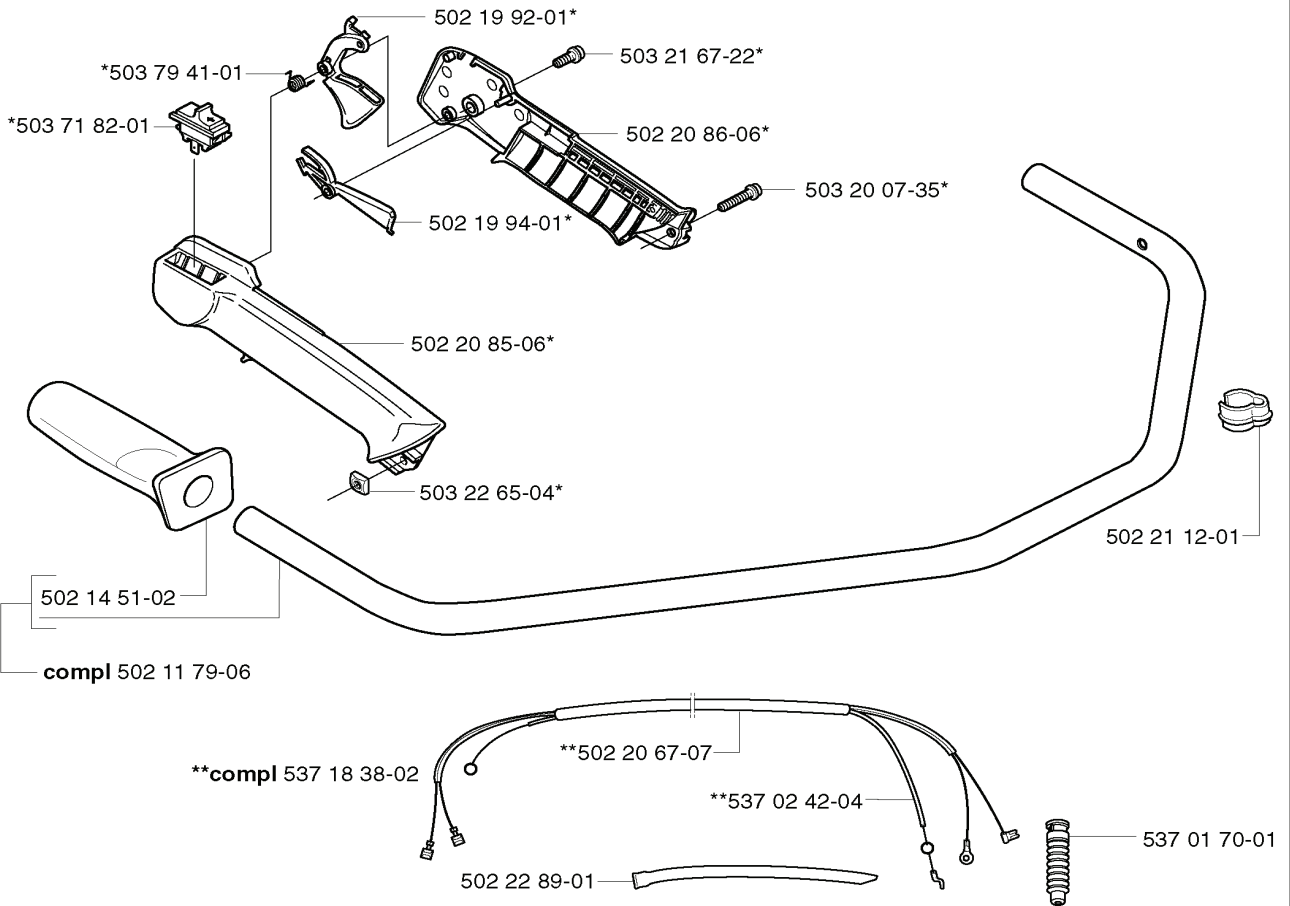

P

*compl 502 28 06-14

250R