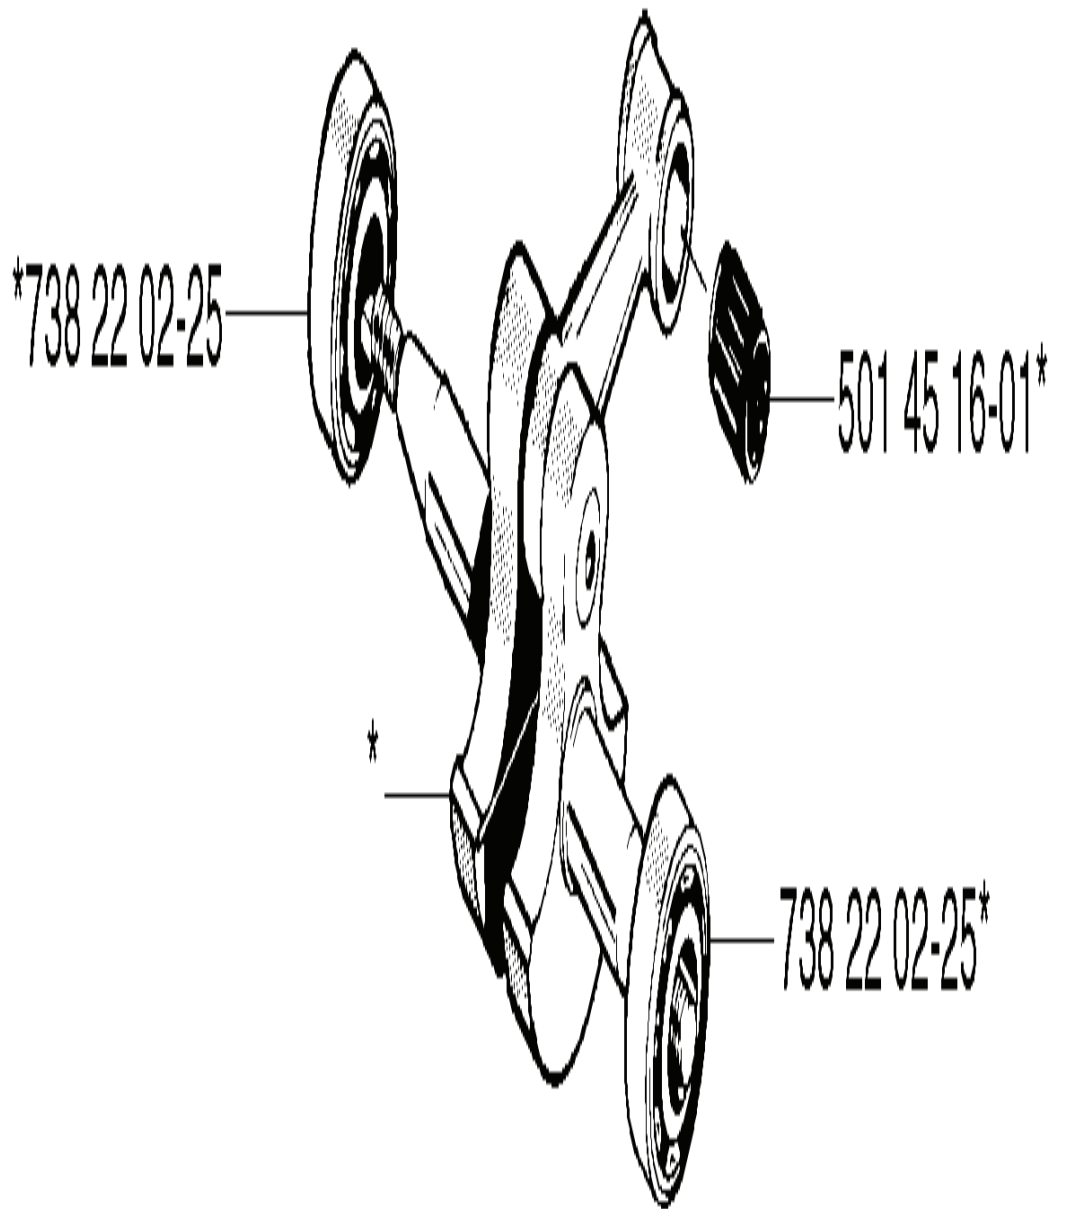

F *compl 502 05 08-74