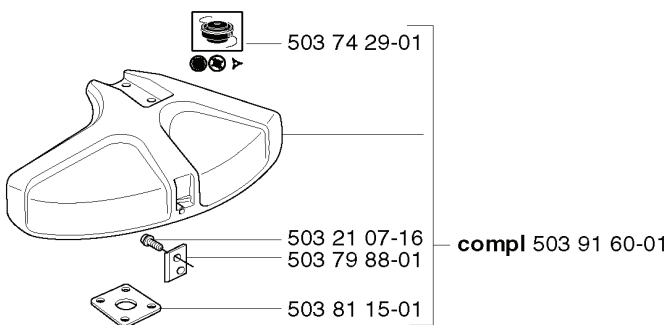

REF.	ART. NR	ARTIKELBESKRIVNING	ANMÄRKNING	KIT
502 27 33-03	502273303	VERKTYGSSATS		1
501 19 22-01	501192201	VERKTYG		1
531 00 60-76	531006076	OIL		1
502 27 22-01	502272201	SAW BLADE GUARD	200 MM	1
502 03 94-03	502039403	SAW BLADE GUARD	225 MM	1
503 81 15-01	503811501	BASEPLATE		1
502 26 34-01	502263401	SPRUTSKYDD		1
503 74 29-01	503742901	DEKAL		1
503 21 07-16	503210716	SKRUV IH SCT		1
503 79 88-01	503798801	KNIV		1
503 91 60-01	503916001	TRIMSKYDD		1
502 26 23-01	502262301	TRIMSKYDD KPL		1
502 03 55-05	502035505	TRANSPORT GUARD	200-250 MM	1
502 15 70-01	502157001	STÖDKOPP		1
503 90 18-01	503901801	SUPPORT CUP		1
503 97 64-01	503976401	FETT		1
501 68 89-01	501688901	KOMBINYCKEL		1
502 28 59-01	502285901	STOPP		1
502 11 46-02	502114602	HYLSNYCKEL		1
502 21 58-01	502215801	SKIFTNYCKEL		1
501 60 02-03	501600203	SKRUVMEJSEL		1
501 69 17-01	501691701	KOMBINYCKEL		1