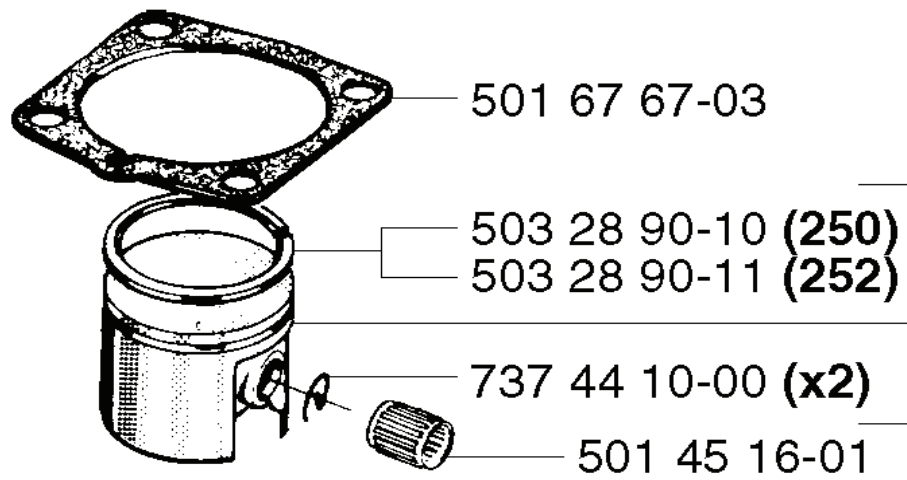

E

*compl 502 27 34-01 (250 R)
*compl 502 22 77-02 (252 RX)

503 23 51-08 **Champion RCJ 7Y**
503 23 51-11 **NGK BPMR 7A**

*502 27 35-01 (250 R)
*502 22 79-01 (252 RX)