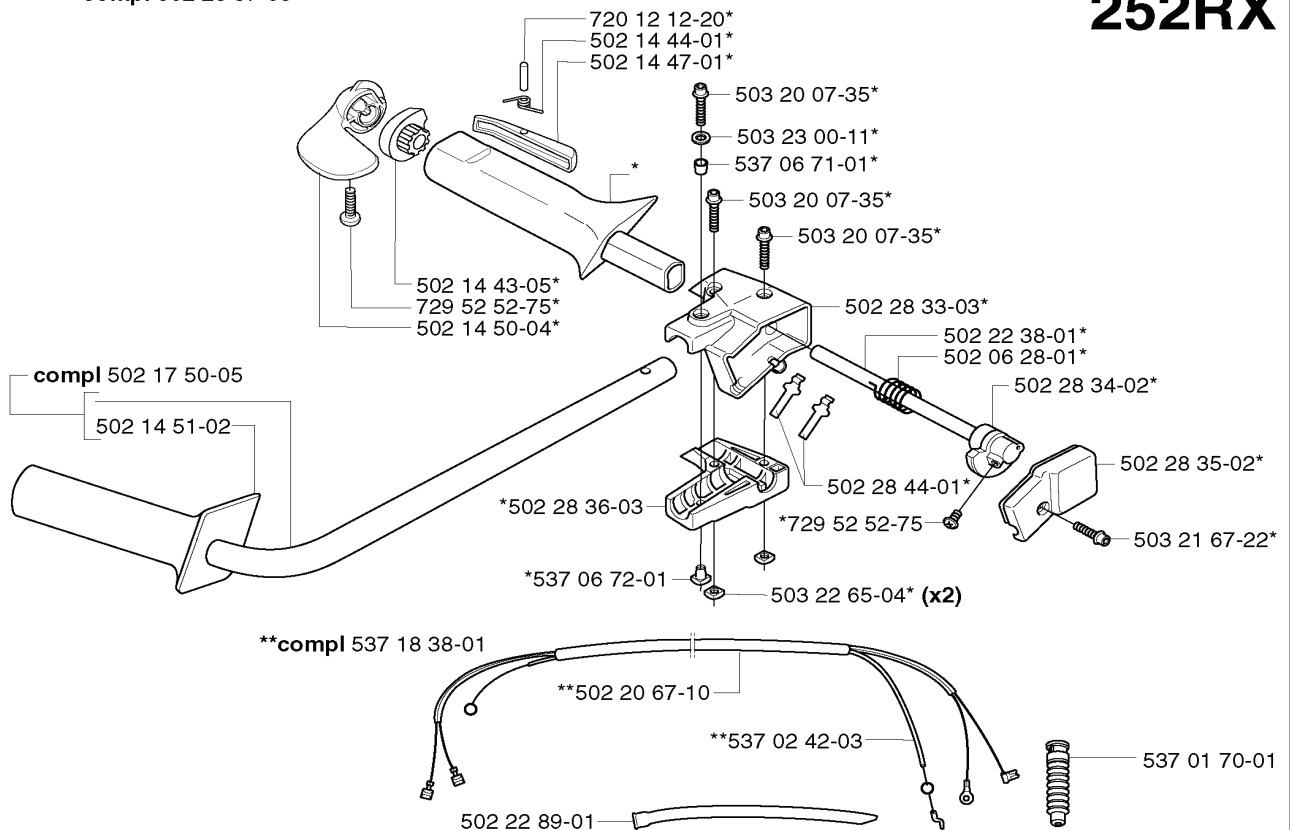

*compl 502 28 37-05

252RX