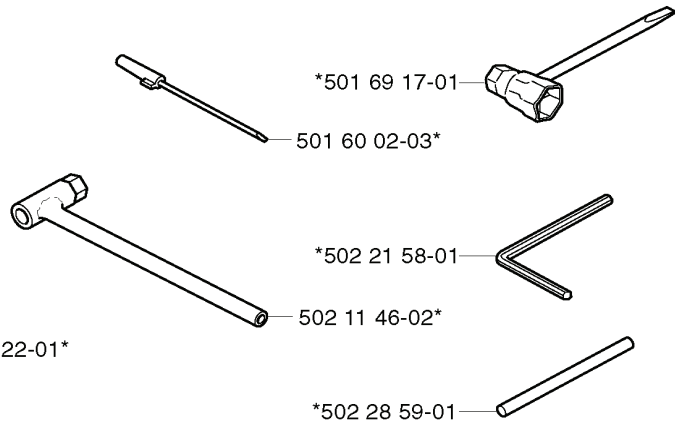

R Accessories

Zubehöre

Accessoires

Accesorios

Tillbehör

*compl 502 27 33-03

Olja Luftfilter
Oil Airfilter
Öl Luftfilter
Aceite Filtro Air
Huile Filtera aire

1,0 lit.

REF.	ART. NR	ARTIKELBESKRIVNING	ANMÄRKNING	KIT
502 27 33-03	502273303	VERKTYGSSATS		1
501 19 22-01	501192201	VERKTYG		1
531 00 60-76	531006076	OIL		1
502 27 22-01	502272201	SAW BLADE GUARD	200 MM	1
502 03 94-03	502039403	SAW BLADE GUARD	225 MM	1
503 81 15-01	503811501	BASEPLATE		1
502 26 34-01	502263401	SPRUTSKYDD		1
503 74 29-01	503742901	DEKAL		1
503 21 07-16	503210716	SKRUV IH SCT		1
503 79 88-01	503798801	KNIV		1
503 91 60-01	503916001	TRIMSKYDD		1
502 26 23-01	502262301	TRIMSKYDD KPL		1
502 03 55-05	502035505	TRANSPORT GUARD	200-250 MM	1
502 15 70-01	502157001	STÖDKOPP		1
503 90 18-01	503901801	SUPPORT CUP		1
503 97 64-01	503976401	FETT		1
501 68 89-01	501688901	KOMBINYCKEL		1
502 28 59-01	502285901	STOPP		1
502 11 46-02	502114602	HYLSNYCKEL		1
502 21 58-01	502215801	SKIFTNYCKEL		1
501 60 02-03	501600203	SKRUVMEJSEL		1
501 69 17-01	501691701	KOMBINYCKEL		1