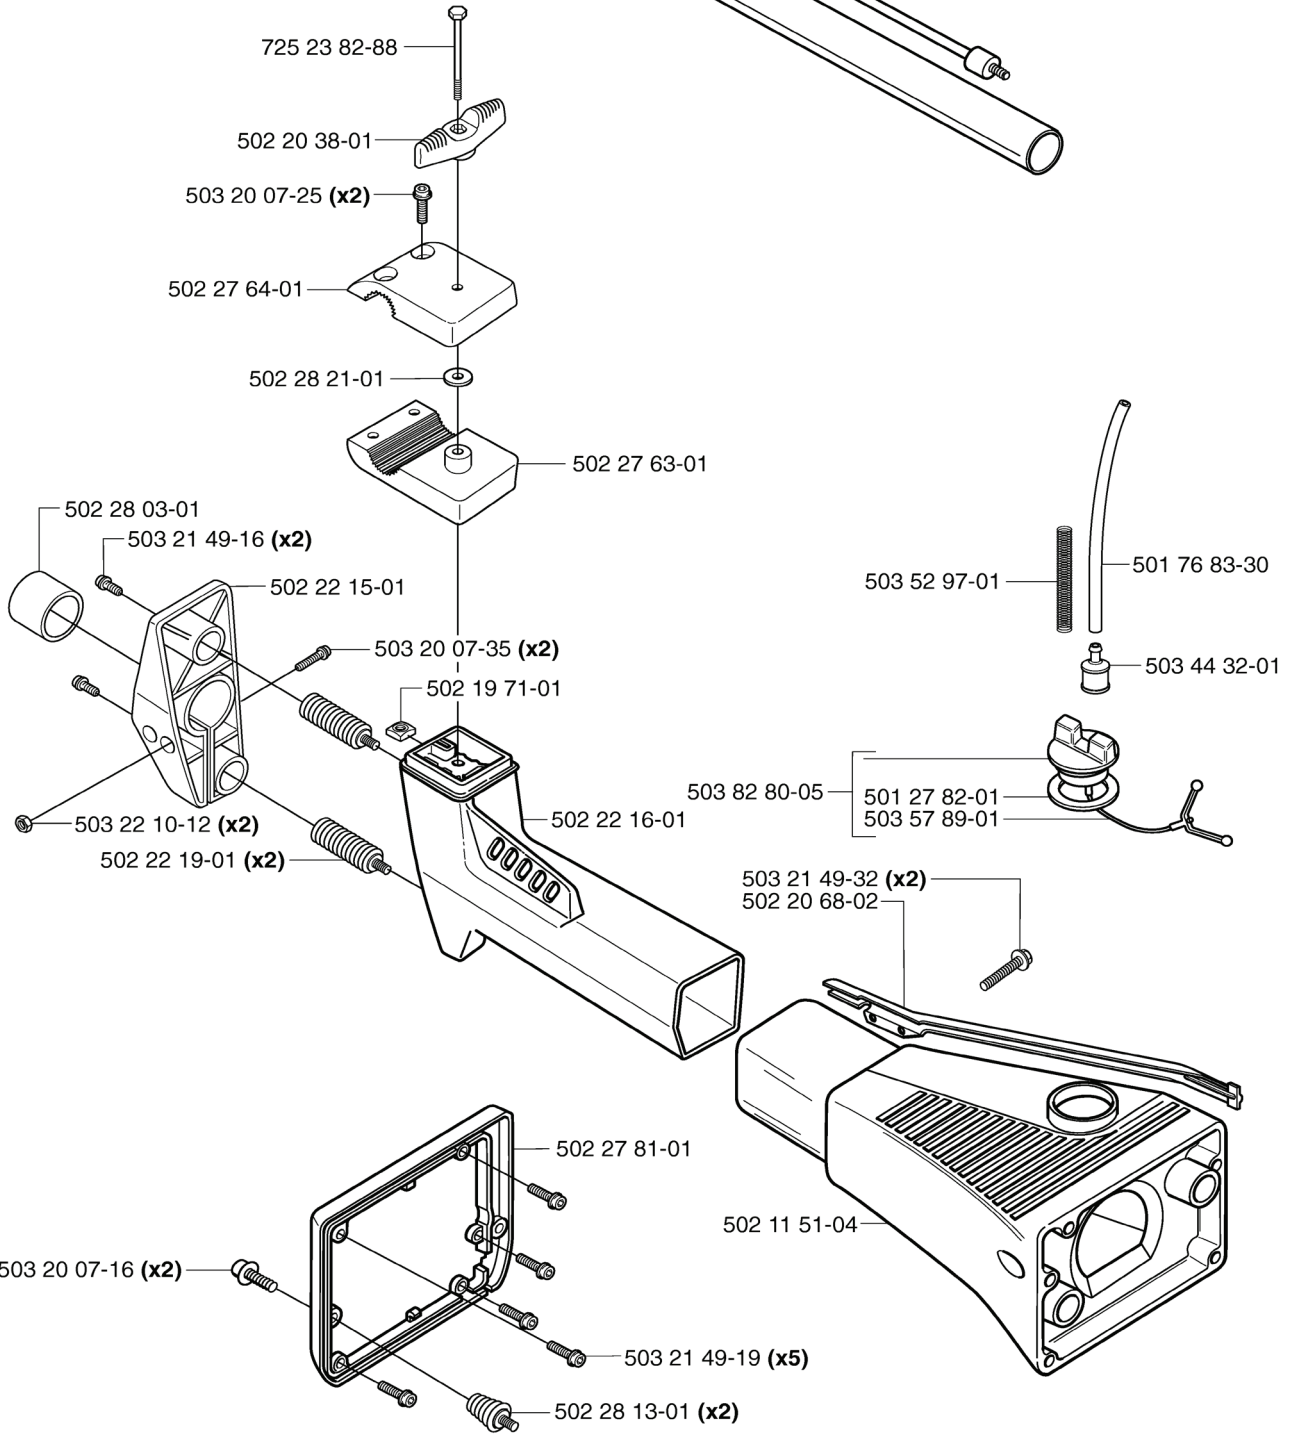

N

503 73 45-01

502 27 32-02 (R)
502 04 15-05 (RX)

537 01 40-04 (R)
537 01 40-03 (RX)

537 02 76-02

REF.	ART. NR	ARTIKELBESKRIVNING	ANMÄRKNING	KIT
502 27 32-02	502273202	RÖR	R	1
502 04 15-05	502041505	RIGGRÖR KPL	RX	1
725 23 82-88	725238288	SKRUV EHHM		1
502 20 38-01	502203801	KNOPP		1
503 20 07-25	503200725	SKRUV IHSCFM		2
502 27 64-01	502276401	STYRHÅLLARE		1
502 28 21-01	502282101	BRICKA		1
502 28 03-01	502280301	KLAMMER		1
503 21 49-16	503214916	SKRUV IHSCFT		2
503 22 10-12	503221012	MUTTER (HEXAGON)		2
502 22 19-01	502221901	VIBRATIONISOLATOR		2
503 20 07-16	503200716	SKRUV IHSCFM		2
502 28 13-01	502281301	VIBRATIONISOLATOR		2
503 21 49-19	503214919	SKRUV IHSCFT		5
502 27 81-01	502278101	TANK ANSLUTNING		1
502 19 71-01	502197101	MUTTER 4-KANT		1
503 20 07-35	503200735	SKRUV IHSCFM		2
502 22 15-01	502221501	HÅLLARE		1
537 01 40-04	537014004	DRIVAXEL KPL	R	1
537 01 40-03	537014003	DRIVAXEL KPL	RX	1
502 27 63-01	502276301	STYRHÅLLARE		1
502 22 16-01	502221601	UPPHÄNGNING		1
502 11 51-04	502115104	BRÄNSLETANK KPL		1
502 20 68-02	502206802	KÅPA		1
503 21 49-32	503214932	SKRUV IHSCFT		2
503 82 80-05	503828005	TANKLOCK KPL		1
503 57 89-01	503578901	HÅLLARE		1
501 27 82-01	501278201	PACKNING		1
503 44 32-01	503443201	BRÄNSLEFILTER		1
503 52 97-01	503529701	FJÄDER		1
501 76 83-30	501768330	BRÄNSLESLANG		1
537 02 76-02	537027602	DEKAL		1
503 73 45-01	503734501	DEKAL		1