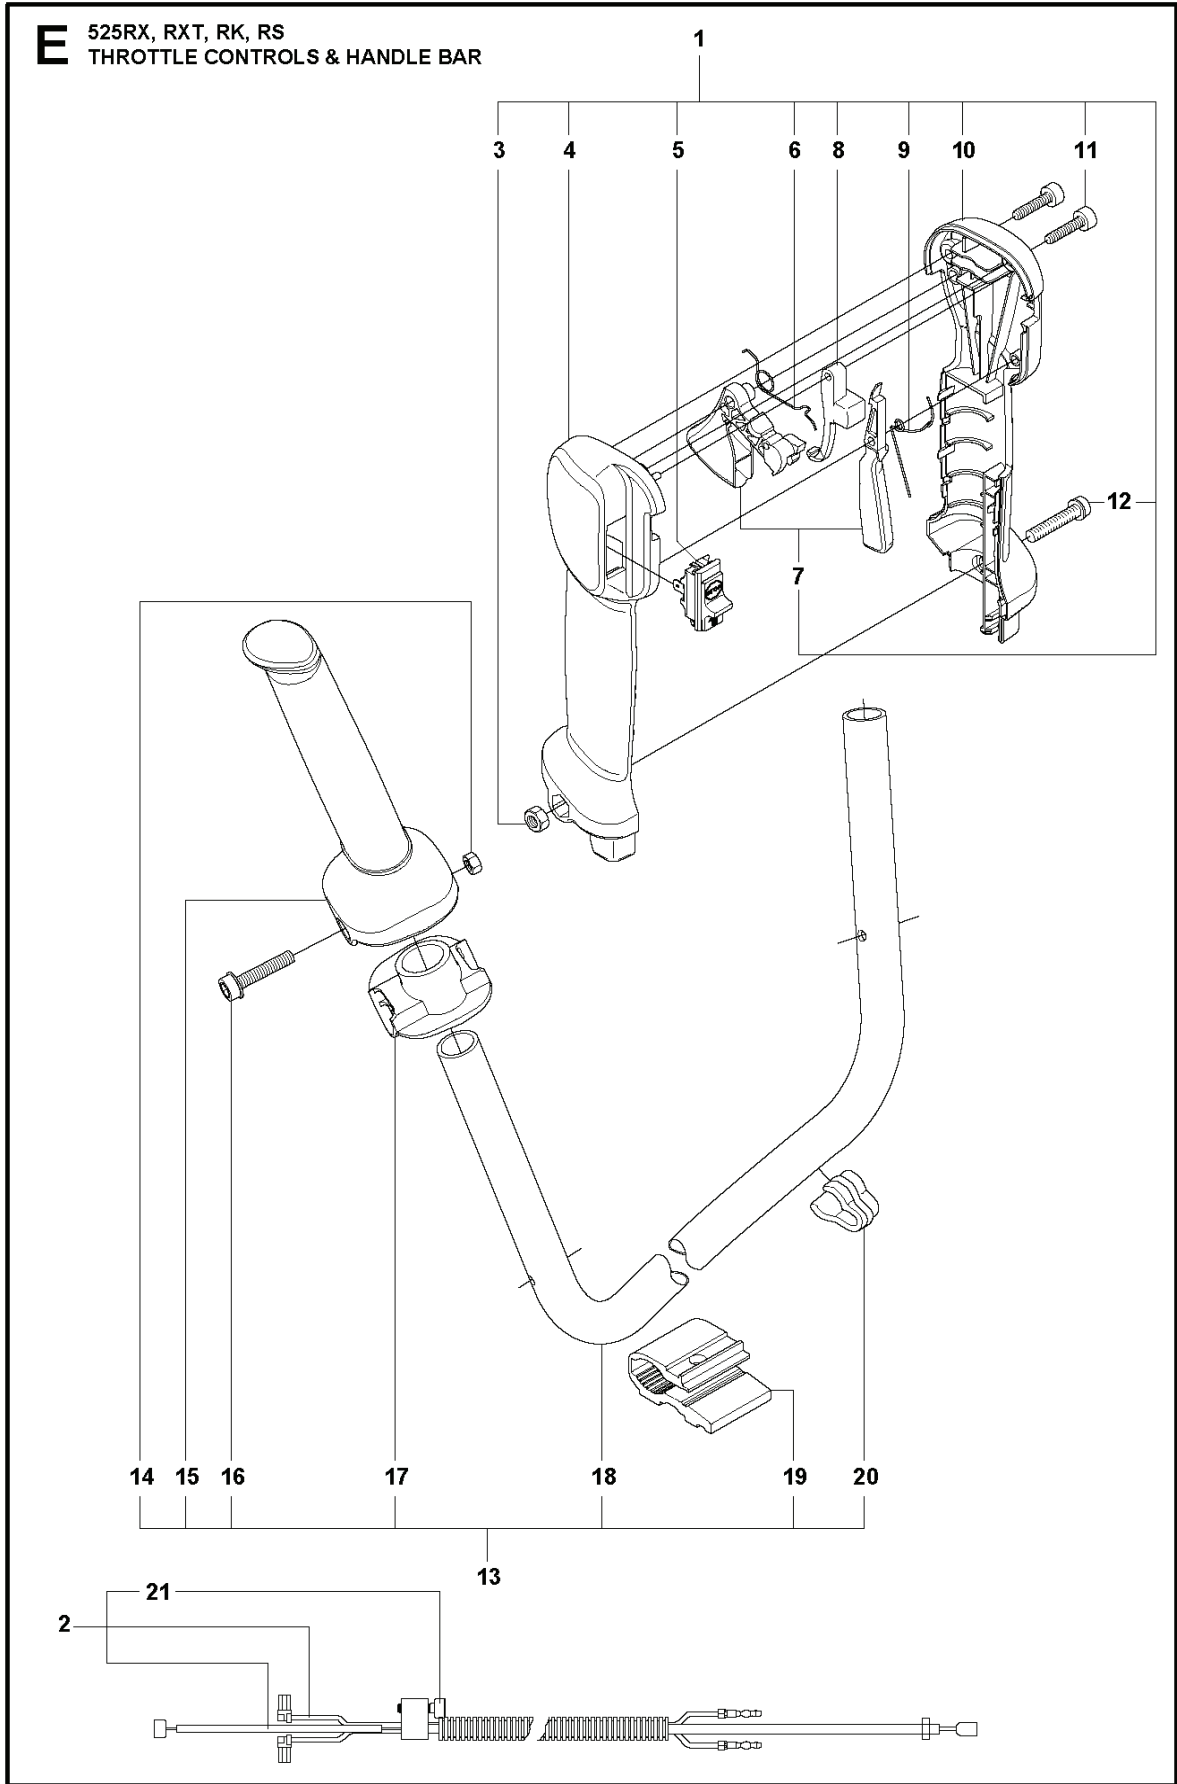

525RX  
SHORT BLOCK

1

---

REF.	ART. NR	ARTIKELBESKRIVNING	ANMÄRKNING	KIT
1	592776401	SHORT BLOCK		1

**D** 525 RXT, RK, RX  
SHAFT & SUSPENSION

REF.	ART. NR	ARTIKELBESKRIVNING	ANMÄRKNING	KIT
1	725238285	SKRUV EHHM	M6x60	1
2	502203801	KNOPP		1
3	577558201	HATT		1
4	544020901	KLÄMMA		1
5	502197101	MUTTER 4-KANT		1
6	525764604	SCREW ITXSCT		10
7	577558101	KÅPA		1
8	578139001	FÄSTE		1
9	578139201	ABSORBER	RXT, RK	2
9	585177601	DISTANSBRICKA	RX	2
10	578247701	STYRHÅLLARE		1
11	577558001	KÅPA		1
12	525825001	SKRUV ITXSCT		2
13	577557501	SLITSKYDD		1
14	577557601	SLITSKYDD		1
15	584977901	RÖR	RXT, RX	1
16	581815101	DRIVAXEL	RXT, RX	1
17	537130402	KNOPP	RXT, RK	1
18	578247801	ÖGLA	RXT, RK	1
19	577557701	ÖVERFALL	RXT, RK	1
20	537350101	ÖGLA	RXT, RK	1
21	577557801	ÖVERFALL	RXT, RK	1
22	725233951	SKRUV EHHM	RXT, RK	1
23	578139101	FÄSTE		1
24	525755101	SKRUV ITXSCT	RX	1
25	503941001	KROK	RX	1
26	731231401	MUTTER (HEXAGON)	RX	1
27	502211201	KLAMMER	RX	1
28	589295101	DEKAL		1
29	522928602	DEKAL		1
30	579562301	DEKAL		1

**E** 525RX, RXT, RK, RS  
THROTTLE CONTROLS & HANDLE BAR

REF.	ART. NR	ARTIKELBESKRIVNING	ANMÄRKNING	KIT
1	537424513	HANDTAG KPL		1
2	578248102	KABLAGE	RX, RS	1
3	503221013	MUTTER (HEXAGON)		1
4	537160203	HANDTAGSHALVA	RX	1
5	537419001	BRYTARE		1
6	537174201	FJÄDER		1
7	506497701	GASREGLAGE		1
8	537160703	GASSPÄRR		1
9	537174301	FJÄDER		1
10	537160301	HANDTAGSHALVA	RX	1
11	574444001	SCREW ITX SCT		2
12	525755109	SKRUV ITXSCFM	M5X35	1
13	578248202	STYRE	RX	1
14	731231401	MUTTER (HEXAGON)		1
15	537172801	HANDTAG	RXT, RK, RS	1
16	525755204	SKRUV ITXSCFM		1
17	537172901	KÅPA		1
18	537360001	STYRE	RXT, RK, RX	1
19	503750001	STYRHÅLLARE	RS	1
19	544020901	KLÄMMA	RXT, RK, RX	1
20	502211201	KLAMMER	RX	1
21	503216618	SKRUV IH SCT		1