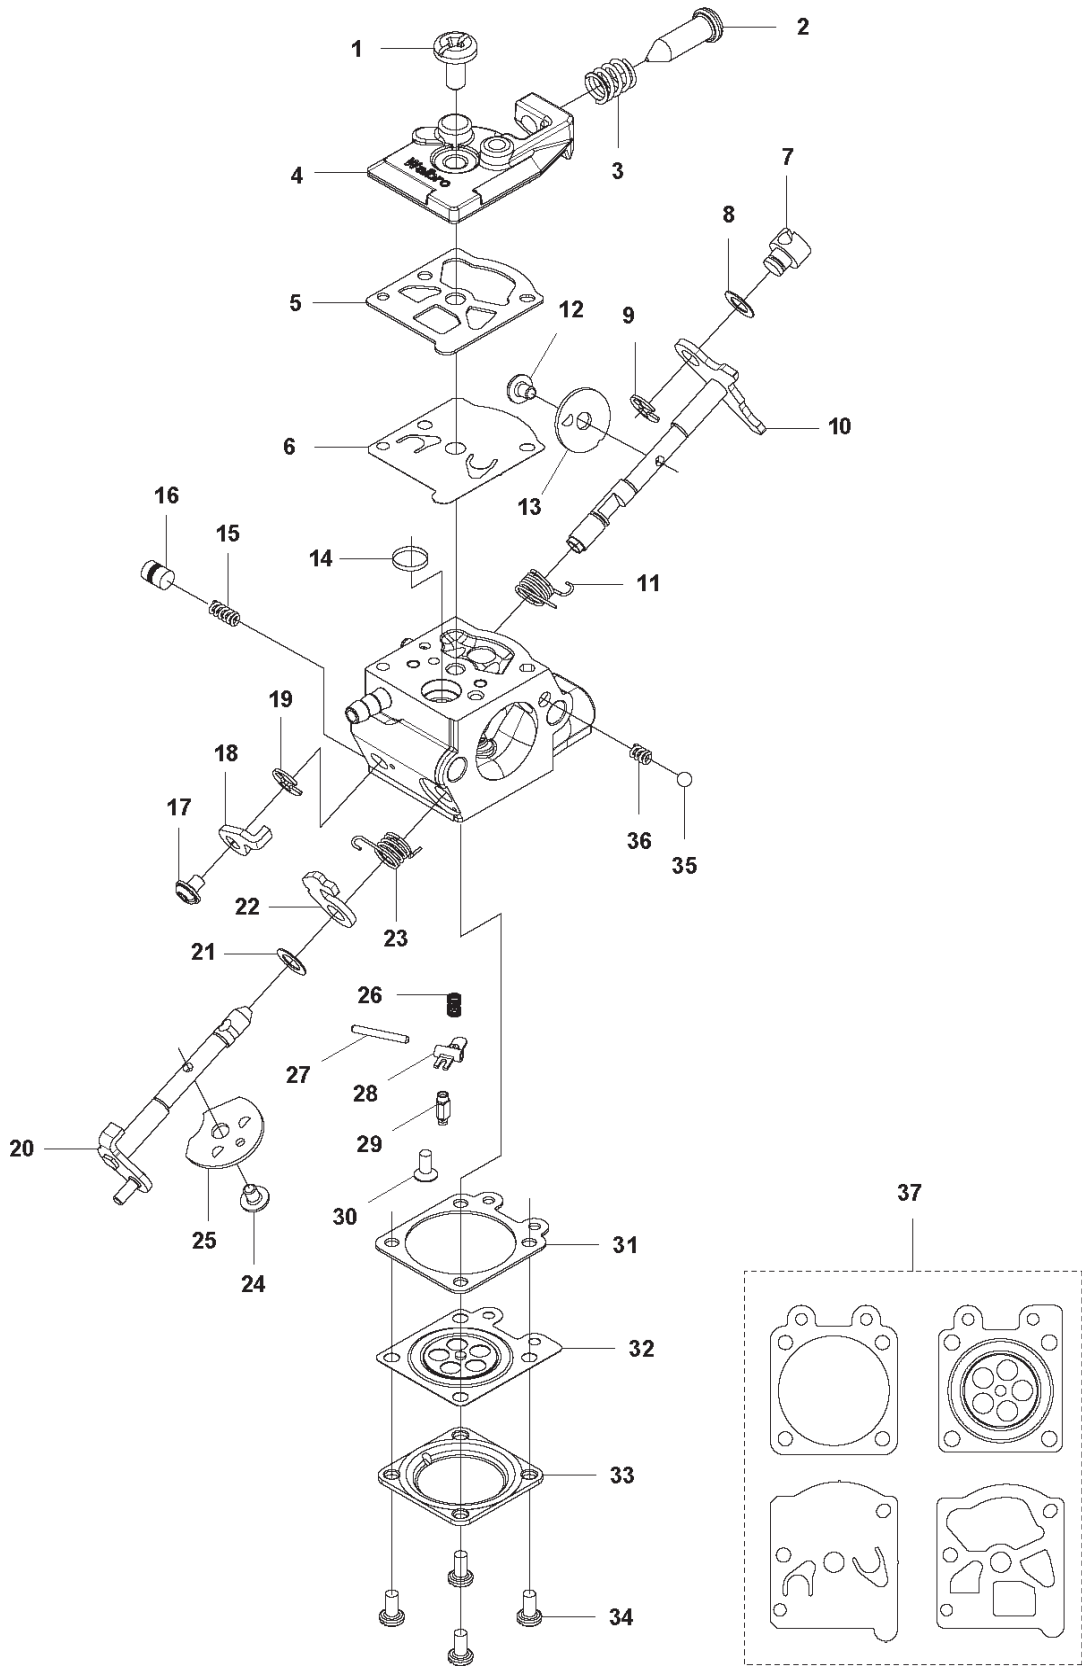

Q 524, 525
CARBURETOR

REF.	ART. NR	ARTIKELBESKRIVNING	ANMÄRKNING	KIT
1	520976301	SCREW		1
2	577815701	SCREW		1
3	513593201	FJÄDER		1
4	579190601	KÅPA		1
5	520954801	PACKNING		1
6	596968101	DIAPHRAGM PUMP		1
7	513400801	SVIVEL		1
8	516524201	BRICKA		1
9	506738601	FLÄNSRING		1
10	579190701	AXEL		1
11	577815501	FJÄDER		1
12	520759801	SCREW		1
13	520978601	VENTIL		1
14	520957001	NÄT		1
15	505057901	FJÄDER		1
16	521578301	KOLV		1
17	520759801	SCREW		1
18	579190801	HÄVARM		1
19	505056501	RING		1
20	579191001	AXEL		1
21	516524201	BRICKA		1
22	584901301	HÄVARM		1
23	579191101	FJÄDER		1
24	520759801	SCREW		1
25	581154901	VENTIL		1
26	578895401	FJÄDER		1
27	520977401	TAPP		1
28	577807201	HÄVARM		1
29	521085401	VALVE.INLET		1
30	577807101	SCREW		1
31	516972101	PACKNING		1
32	577807001	MEMBRAN		1
33	514189201	KÅPA		1
34	520978801	SCREW ASSY		4
35	514242601	KJULA		1
36	514243301	SPRING.CHOKE		1
37	580684801	PACKNINGSSATS	Coomopes by item 5, 6, 31 and 32	1