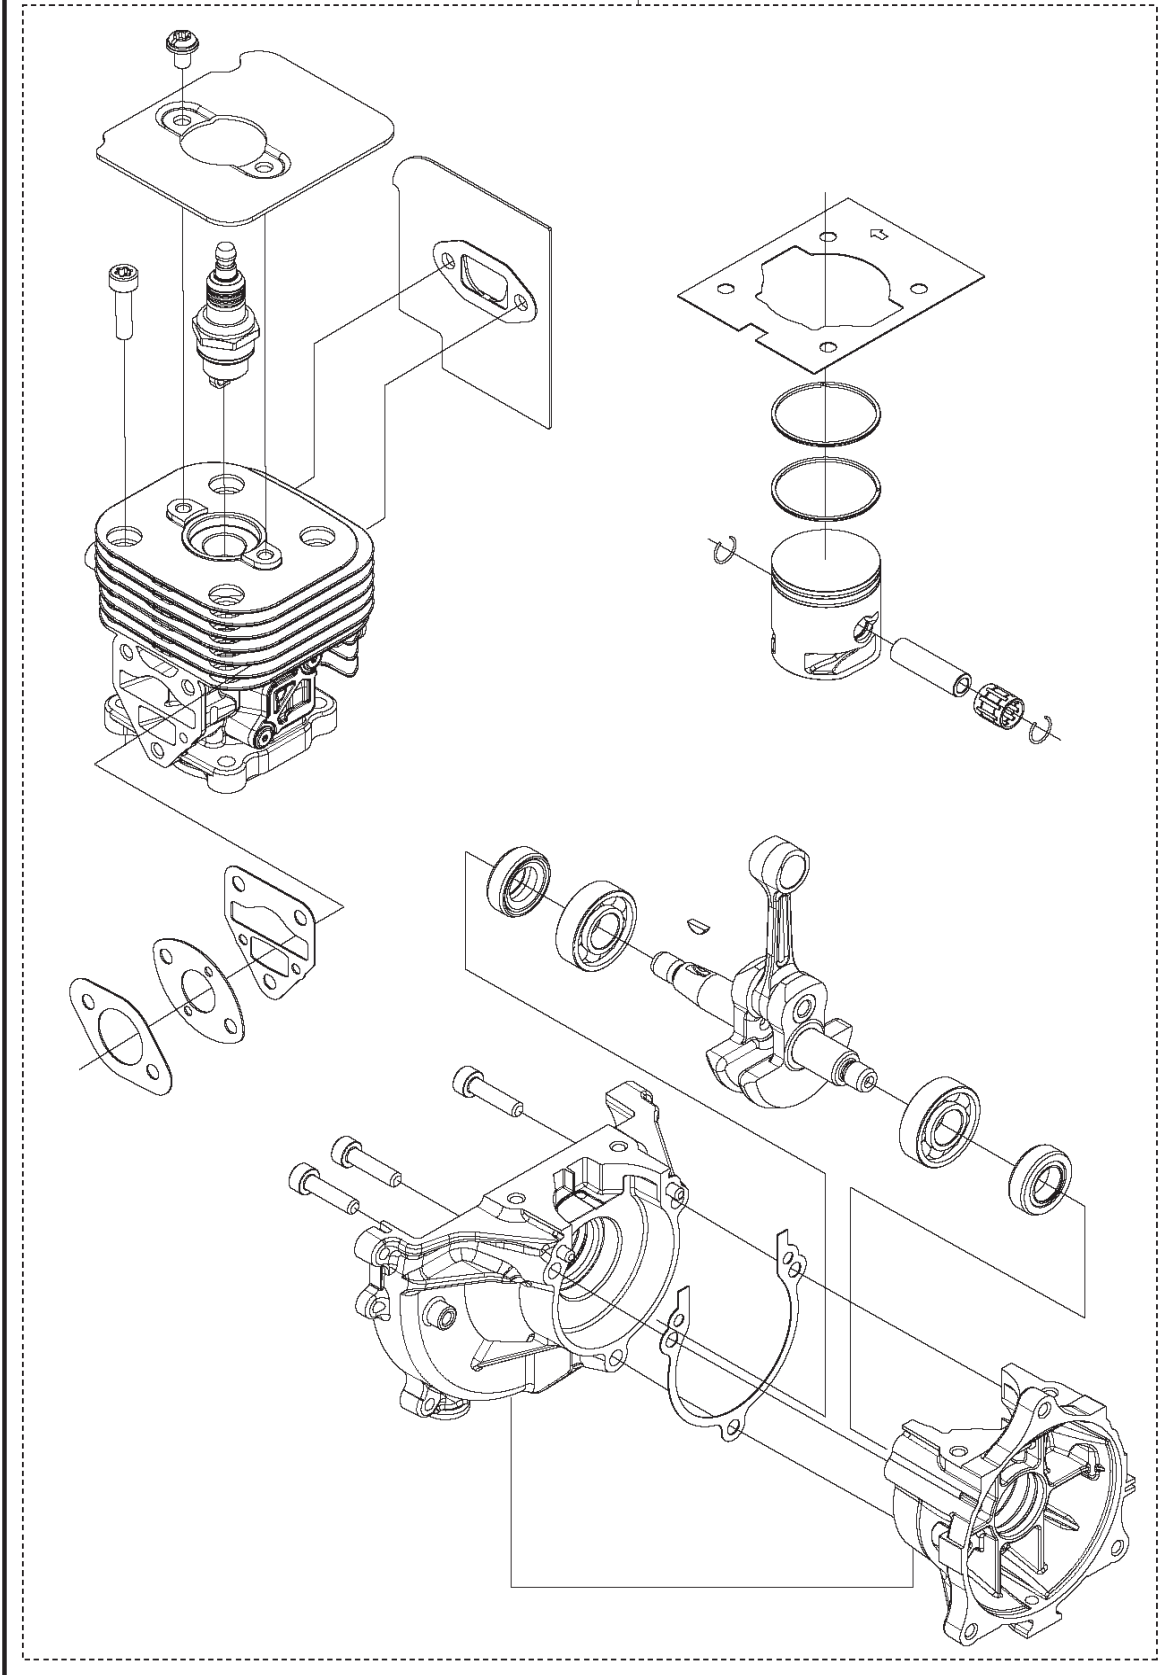

REF.	ART. NR	ARTIKELBESKRIVNING	ANMÄRKNING	KIT
1	537199202	VINKELVÄXEL KPL		1
2	503856301	MUTTER		1
3	537285601	STÖDFLÄNS		1
4	537292601	KOPP		1
5	537234901	MEDBRINGARE KPL		1
6	735312810	SPÄRRING		1
7	503252401	KULLAGER		1
8	738219800	KULLAGER		1
9	503201501	SCREW		1
10	503201412	SKRUV IHSCFMO		1
11	503200725	SKRUV IHSCFM		1
12	738219900	KULLAGER		1
13	738219902	KULLAGER		1
14	735311100	SPÄRRING		1
15	735312510	SPÄRRING		1
16	544218420	SKRUV ITXSCM		1
17	501981001	SKRUV ITXSCM		1
18	574306903	ÖVERFALL		1
20	503890101	STÖDKOPP		1

525RX
SHORT BLOCK

1