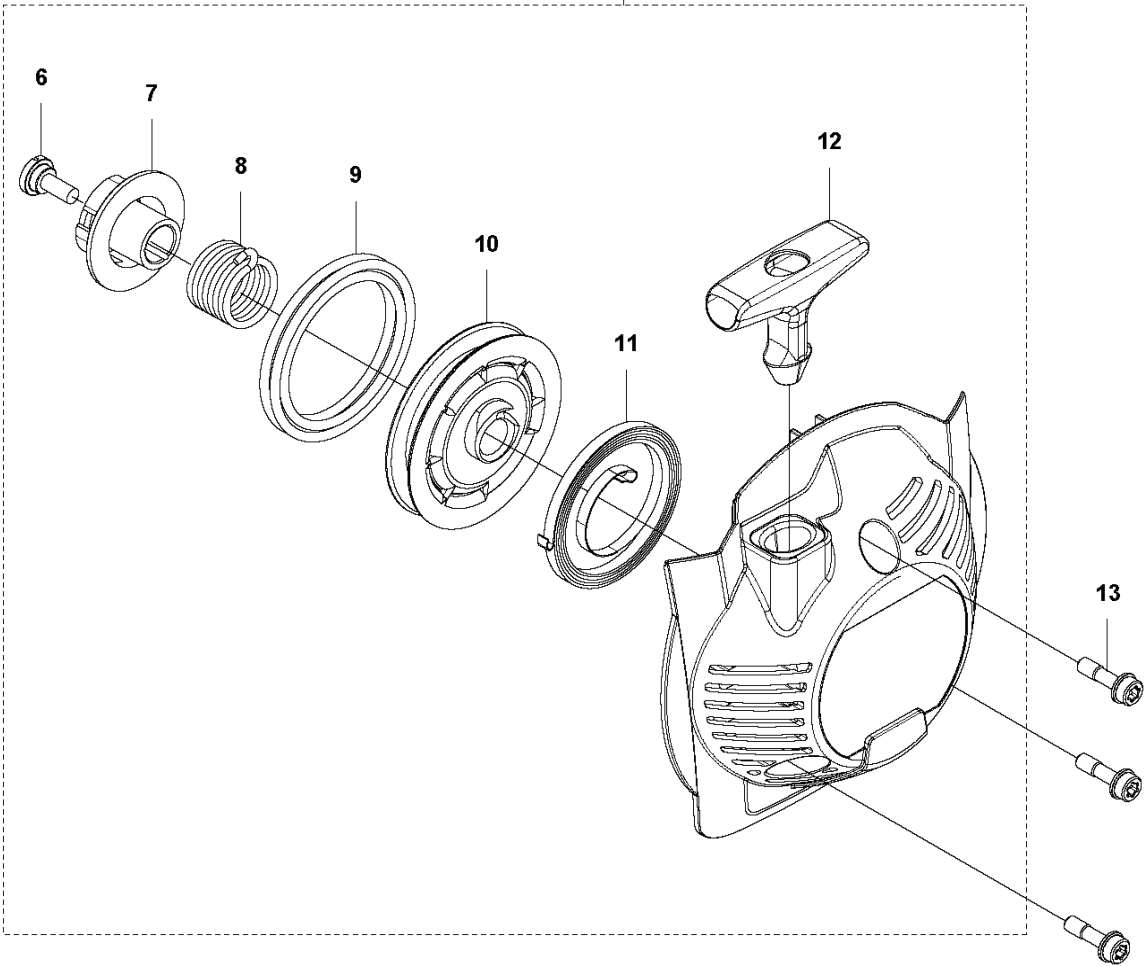

J2 525 LK, LX, RJX, RXT, RX, RK
STARTER

5