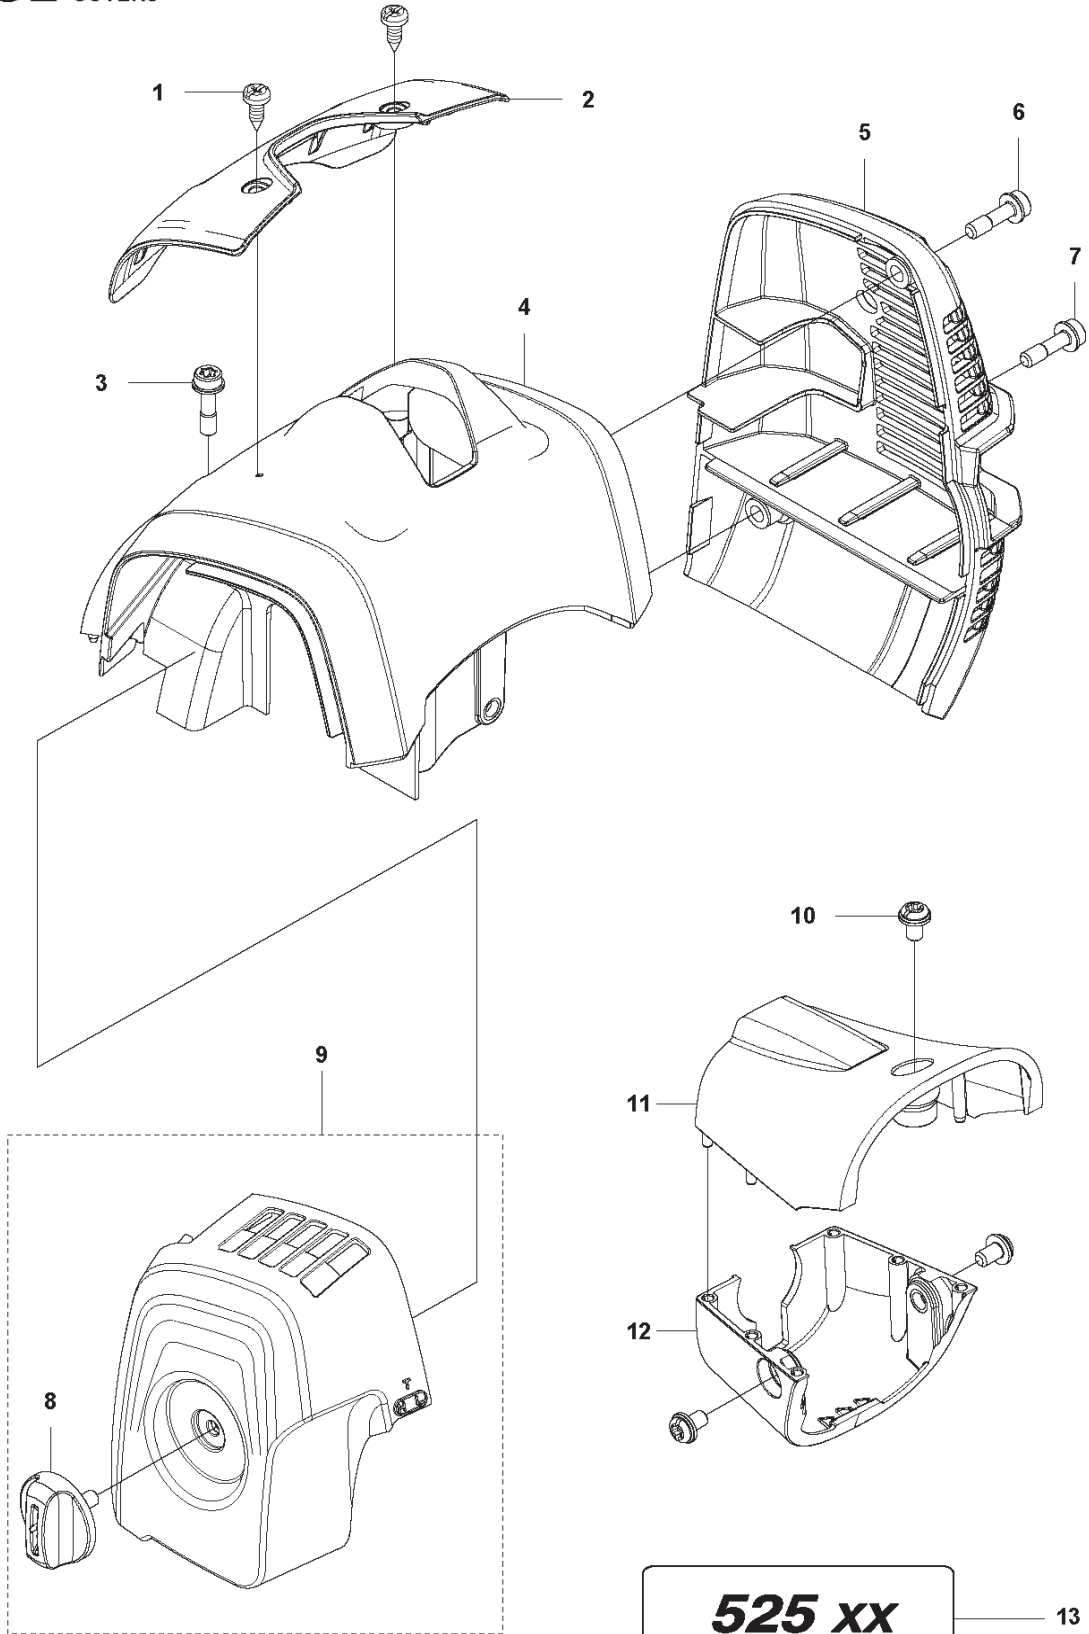

G2 525 LK, LX, RJX, RX, RXT, RK
COVERS

REF.	ART. NR	ARTIKELBESKRIVNING	ANMÄRKNING	KIT
1	503213512	SCREW CCRPANT		2
2	576404501	ARMSKYDD		1
3	577815401	BULT		1
4	592621301	CYLINDERKÅPA	To be used with 576404101 Housing clutch	1
4	592621302	CYLINDERKÅPA	To be used with 588567701 Housing clutch	1
5	576404701	MUFFLER GUARD		1
6	577815401	BULT		1
7	577815401	BULT		1
8	576992402	KNOPP		1
9	578408801	FILTERLOCK	US	1
9	581047301	FILTERKÅPA KPL		1
10	544256801	SCREW		3
11	577851101	KÅPA		1
12	577851001	KÅPA		1
13	579445807	DEKAL	525RX	1