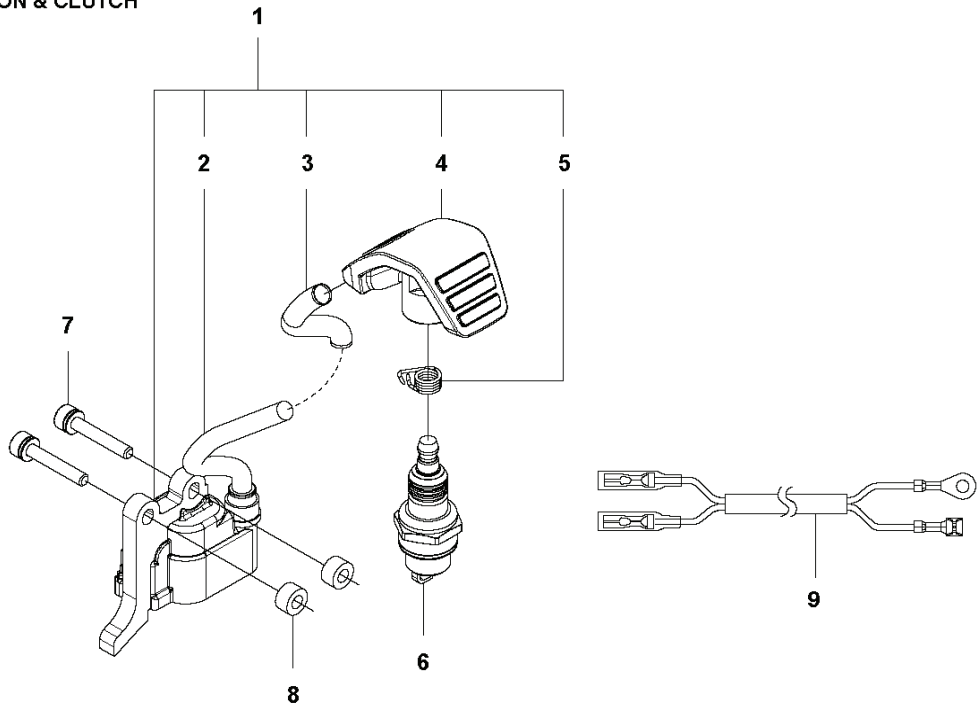

5

---

REF.	ART. NR	ARTIKELBESKRIVNING	ANMÄRKNING	KIT
1	596330401	LINHJUL KPL		1
2	501939001	KLAMMA		2
3	596330801	FJÄDER		2
4	596330501	SPÄRRHAKE		2
5	596249001	STARTAPPARAT KPL	US	1
5	577849201	STARTAPPARAT KPL		1
6	521600001	SCREW		1
7	576401201	REMSKIVA	Not needed for US model	1
8	577134101	FJÄDER	Not needed for US model	1
9	577848701	REP		1
9	596248901	REP	US	1
10	577848801	SPOLE		1
10	596247701	LINHJUL	US	1
11	596248601	FJÄDER		1
12	575489501	STARHANDTAG		1
13	577815401	BULT		3
14	579369601	DEKAL		1

**L** 524, 525  
IGNITION & CLUTCH

REF.	ART. NR	ARTIKELBESKRIVNING	ANMÄRKNING	KIT
1	588141501	TÄNDSPOLE	ROW	1
2	584826601	TÄNDKABEL	ROW	1
2	588945901	TÄNDKABEL	US	1
3	579590701	RÖR	ROW	1
3	588945601	RÖR	US	1
4	588945801	TÄNDSTIFTSSKYDD	US	1
4	586107201	TÄNDSTIFTSSKYDD	ROW	1
5	580634801	FJÄDER	ROW	1
5	588945701	FJÄDER		1
6	590710101	TÄNDSTIFT	Husqvarna HQT-2	1
7	521515801	BULT		2
8	588171401	DISTANSBRICKA		2
9	577851701	KORTSLUTNINGSKABEL		1
10	516124101	LÅSRING		1
11	581142001	KOPPLINGSTRUMMA		1
12	513189601	SCREW		2
13	521758201	BRICKA		2
14	585834701	KOPPLING KPL		1
15	576400701	KOPPLINGSFJÄDER		1
16	504118001	MUTTER		1
17	578967801	SVÅNGHJUL		1
18	505054401	BRICKA		2