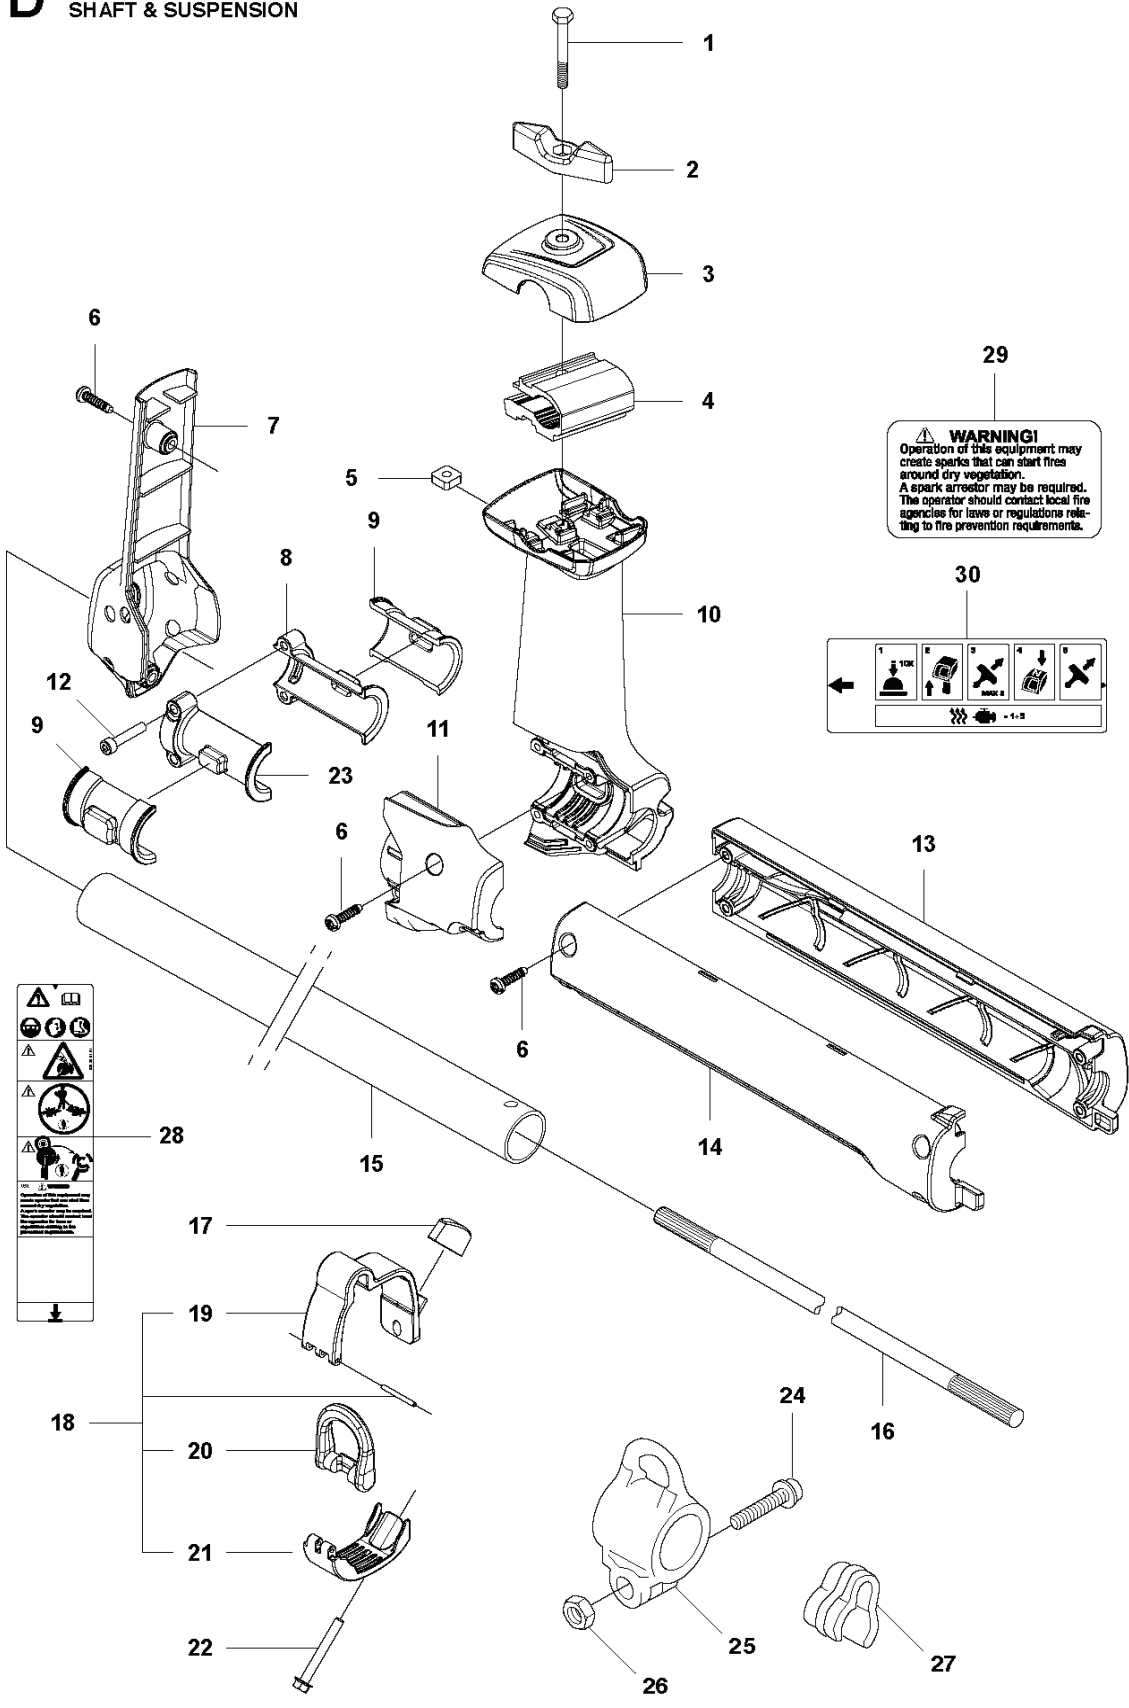

525RX  
SHORT BLOCK

1

---

REF.	ART. NR	ARTIKELBESKRIVNING	ANMÄRKNING	KIT
1	592776401	SHORT BLOCK		1

**D** 525 RXT, RK, RX  
SHAFT & SUSPENSION

REF.	ART. NR	ARTIKELBESKRIVNING	ANMÄRKNING	KIT
1	725238285	SKRUV EHHM	M6x60	1
2	502203801	KNOPP		1
3	577558201	HATT		1
4	544020901	KLÄMMA		1
5	502197101	MUTTER 4-KANT		1
6	525764604	SCREW ITXSCT		10
7	577558101	KÅPA		1
8	578139001	FÄSTE		1
9	578139201	ABSORBER	RXT, RK	2
9	585177601	DISTANSBRICKA	RX	2
10	578247701	STYRHÅLLARE		1
11	577558001	KÅPA		1
12	525825001	SKRUV ITXSCT		2
13	577557501	SLITSKYDD		1
14	577557601	SLITSKYDD		1
15	584977901	RÖR	RXT, RX	1
16	581815101	DRIVAXEL	RXT, RX	1
17	537130402	KNOPP	RXT, RK	1
18	578247801	ÖGLA	RXT, RK	1
19	577557701	ÖVERFALL	RXT, RK	1
20	537350101	ÖGLA	RXT, RK	1
21	577557801	ÖVERFALL	RXT, RK	1
22	725233951	SKRUV EHHM	RXT, RK	1
23	578139101	FÄSTE		1
24	525755101	SKRUV ITXSCT	RX	1
25	503941001	KROK	RX	1
26	731231401	MUTTER (HEXAGON)	RX	1
27	502211201	KLAMMER	RX	1
28	589295101	DEKAL		1
29	522928602	DEKAL		1
30	579562301	DEKAL		1

**E** 525RX, RXT, RK, RS  
THROTTLE CONTROLS & HANDLE BAR

REF.	ART. NR	ARTIKELBESKRIVNING	ANMÄRKNING	KIT
1	537424513	HANDTAG KPL		1
2	578248102	KABLAGE	RX, RS	1
3	503221013	MUTTER (HEXAGON)		1
4	537160203	HANDTAGSHALVA	RX	1
5	537419001	BRYTARE		1
6	537174201	FJÄDER		1
7	506497701	GASREGLAGE		1
8	537160703	GASSPÄRR		1
9	537174301	FJÄDER		1
10	537160301	HANDTAGSHALVA	RX	1
11	574444001	SCREW ITX SCT		2
12	525755109	SKRUV ITXSCFM	M5X35	1
13	578248202	STYRE	RX	1
14	731231401	MUTTER (HEXAGON)		1
15	537172801	HANDTAG	RXT, RK, RS	1
16	525755204	SKRUV ITXSCFM		1
17	537172901	KÅPA		1
18	537360001	STYRE	RXT, RK, RX	1
19	503750001	STYRHÅLLARE	RS	1
19	544020901	KLÄMMA	RXT, RK, RX	1
20	502211201	KLAMMER	RX	1
21	503216618	SKRUV IH SCT		1