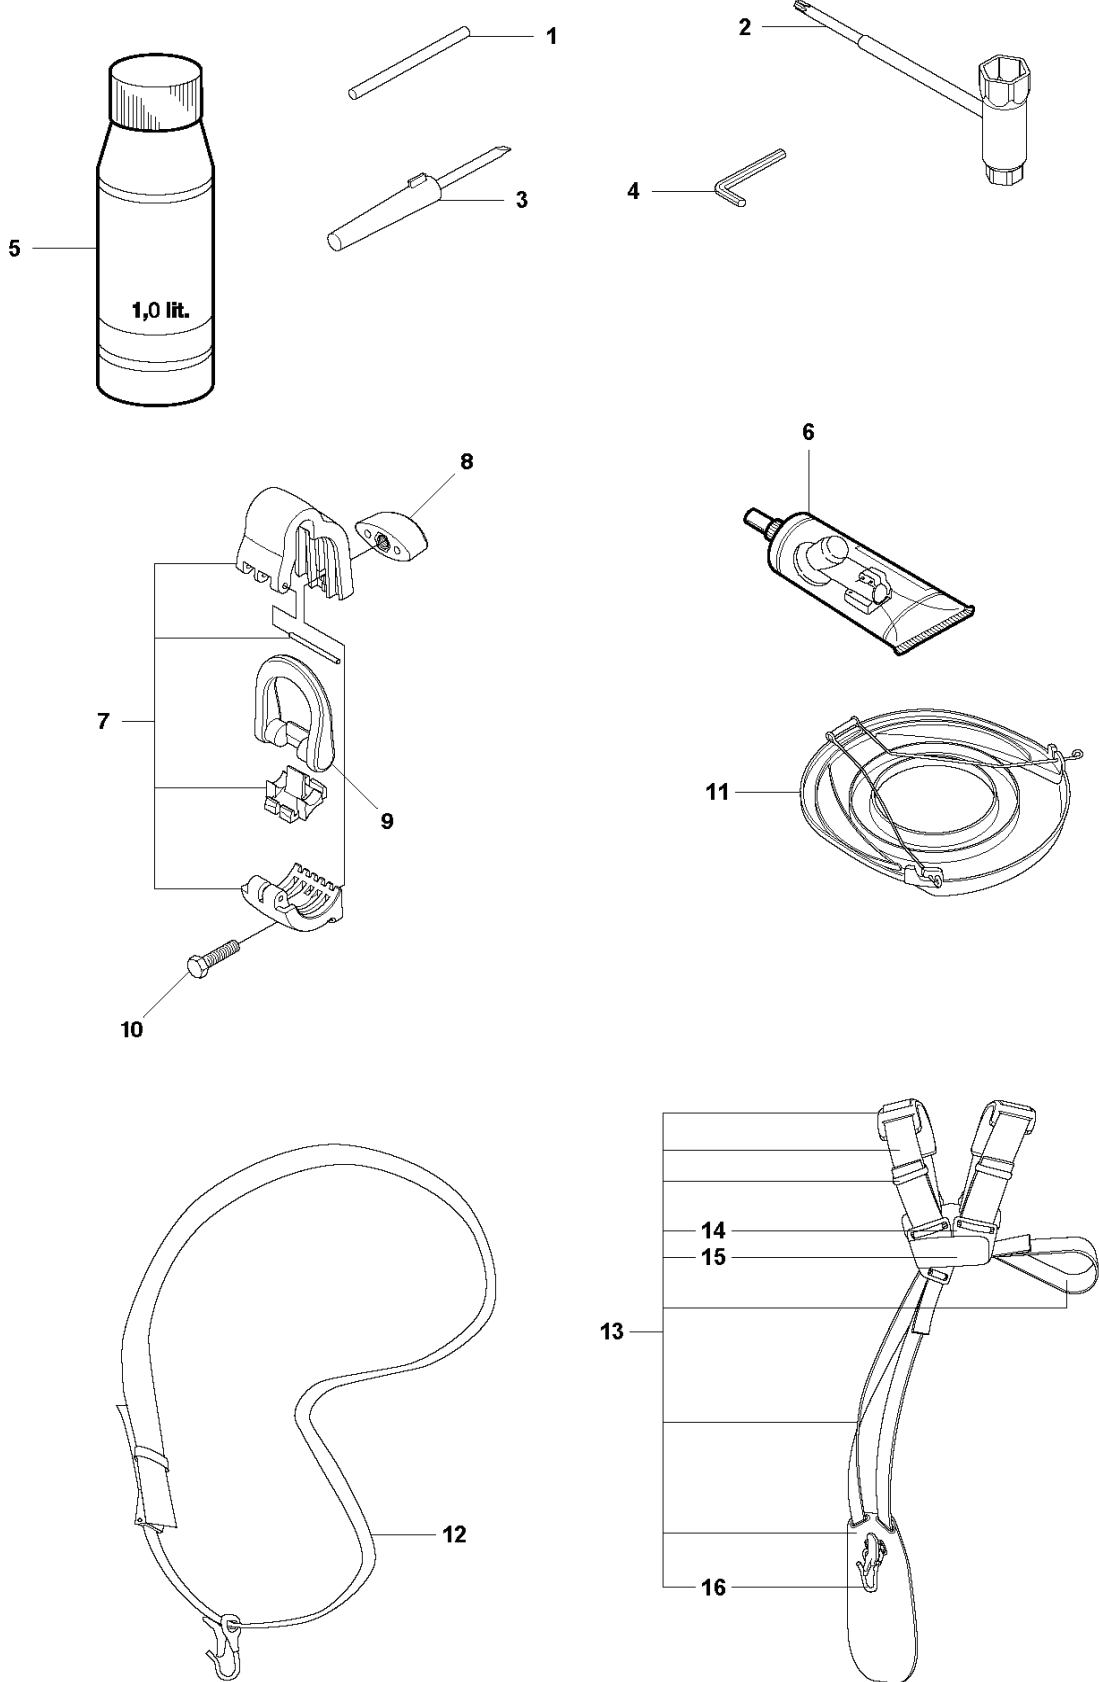

# RESERVDELSLISTA

**R1** 525 RX, RXT, RK  
ACCESSORIES

524L, 525L, LS, LST, LK, RJX, RJD, RS, RX, RXT, RK

524L, 525L, LS, LST, LK, RJX, RJD, RS, RX, RXT, RK

---

REF.	ART. NR	ARTIKELBESKRIVNING	ANMÄRKNING	KIT
1	537299501	SAW BLADE GUARD	RX, RXT, RK	1
2	573994304	SKRUV IHSCFMO		2
3	537047501	ÖVERFALL		1
4	537293401	ADAPTER		1
5	537217101	SAW BLADE GUARD		1
6	503200316	SKRUV IHSCFM		4
7	574039501	LOCK NUT		4
8	588543701	TRIMSKYDD KPL		1
9	576275601	SCREW ITXSCFT		1
10	503798801	KNIV		1
11	588117901	KOMBINATIONSSKYDD		1
12	576275601	SCREW ITXSCFT		1
13	503798801	KNIV		1

**R2** 524L, 525L, LS, LST, LK, RJX, RJD, RS, RX, RXT, RK  
ACCESSORIES

---

REF.	ART. NR	ARTIKELBESKRIVNING	ANMÄRKNING	KIT
1	502285901	STOPP		1
2	575738202	KOMBINYCKEL		1
3	501600203	SKRUVMEJSEL		1
4	502215801	SKIFTNYCKEL		1
5	531009248	FILTEROLJA		1
6	503976401	FETT		1
7	537353601	ÖGLA		1
8	537130402	KNOPP		1
9	537350101	ÖGLA		1
10	725233151	SCREW		1
11	537312901	TRANSPORTSKYDD	200 - 275mm	1
12	537216201	SELE		1
12	537216202	SELE	USA	1
13	537216301	SELE		1
13	537216302	SELE	USA	1
14	503734001	FRONT PIECE		1
15	503734102	SPÄNNE		1
16	502022802	UPPHÄNGNINGSKROK		1

**A1** 524L, 525L, LS, LK, RJX, RJD, RS, RX, RXT, RK  
BEVEL GEAR

---

REF.	ART. NR	ARTIKELBESKRIVNING	ANMÄRKNING	KIT
1	537199202	VINKELVÄXEL KPL		1
2	503856301	MUTTER		1
3	537285601	STÖDFLÄNS		1
4	537292601	KOPP		1
5	537234901	MEDBRINGARE KPL		1
6	735312810	SPÄRRING		1
7	503252401	KULLAGER		1
8	738219800	KULLAGER		1
9	503201501	SCREW		1
10	503201412	SKRUV IHSCFMO		1
11	503200725	SKRUV IHSCFM		1
12	738219900	KULLAGER		1
13	738219902	KULLAGER		1
14	735311100	SPÄRRING		1
15	735312510	SPÄRRING		1
16	544218420	SKRUV ITXSCM		1
17	501981001	SKRUV ITXSCM		1
18	574306903	ÖVERFALL		1
20	503890101	STÖDKOPP		1