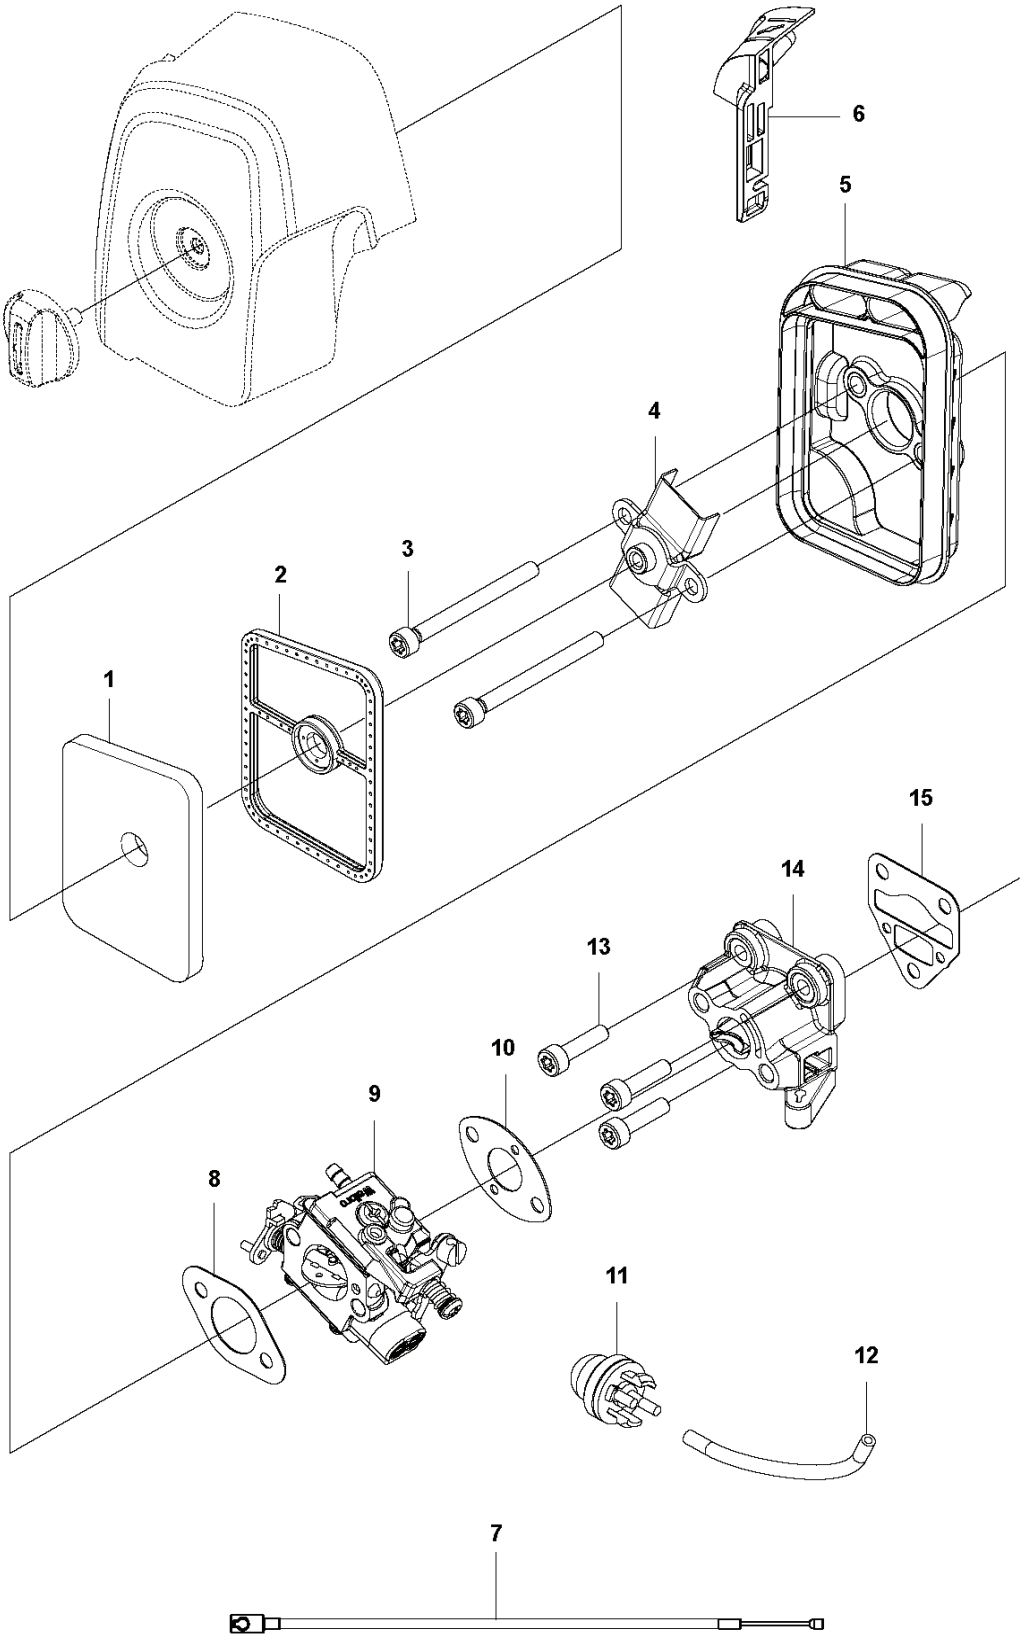

H2 525 LK, LX, RjX, RX, RXT, RK
CARBURETOR & AIRFILTER

REF.	ART. NR	ARTIKELBESKRIVNING	ANMÄRKNING	KIT
1	581047401	LUFTFILTER		1
1	577851501	LUFTFILTER	US	1
2	576401601	LUFTFILTER	US	1
2	581451801	LUFTFILTER		1
3	580467201	BULT		2
4	580437901	PLATTA	US	1
4	585488501	PLATTA		1
5	581047001	FILTER HOUSING		1
5	577851301	FILTER HOUSING	US	1
6	577848301	CHOKEREGLAG		1
7	590900001	GASVAJER		1
8	577882402	PACKNING		1
9	584901401	FÖRGASARE		1
10	576399102	PACKNING		1
11	503936601	PURGE		1
12	577050501	RÖR		1
13	504114301	SCREW		3
14	578908301	ISOLATOR		1
15	576398901	PACKNING		1