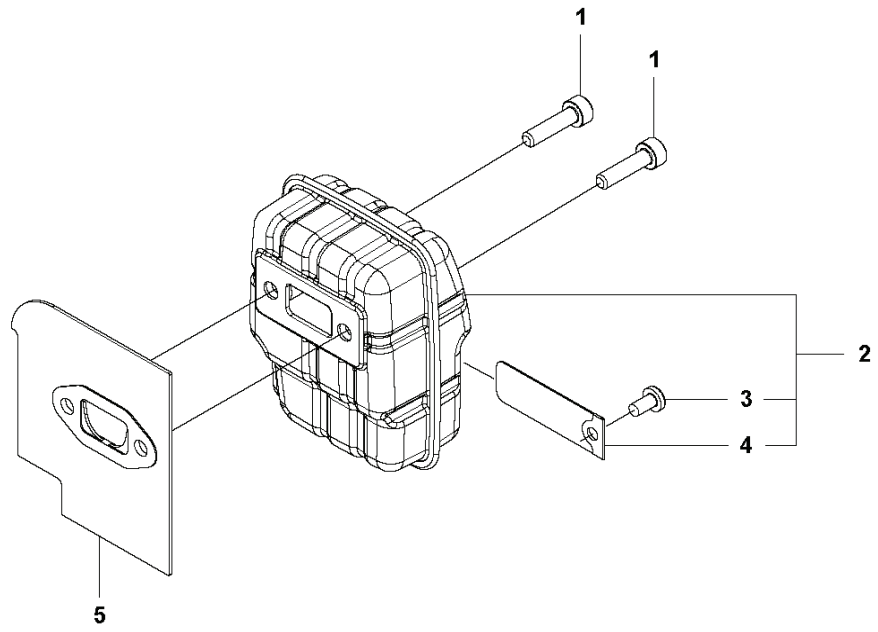

P 525HE3
MUFFLER

REF.	ART. NR	ARTIKELBESKRIVNING	ANMÄRKNING	KIT
1	504114301	SCREW		2
2	585248604	LJUDDÄMPARE		1
3	729577405	SKRUV CRPANT		1
4	580514401	GNISTFÅNGARE		1
5	578408101	PACKNING		1