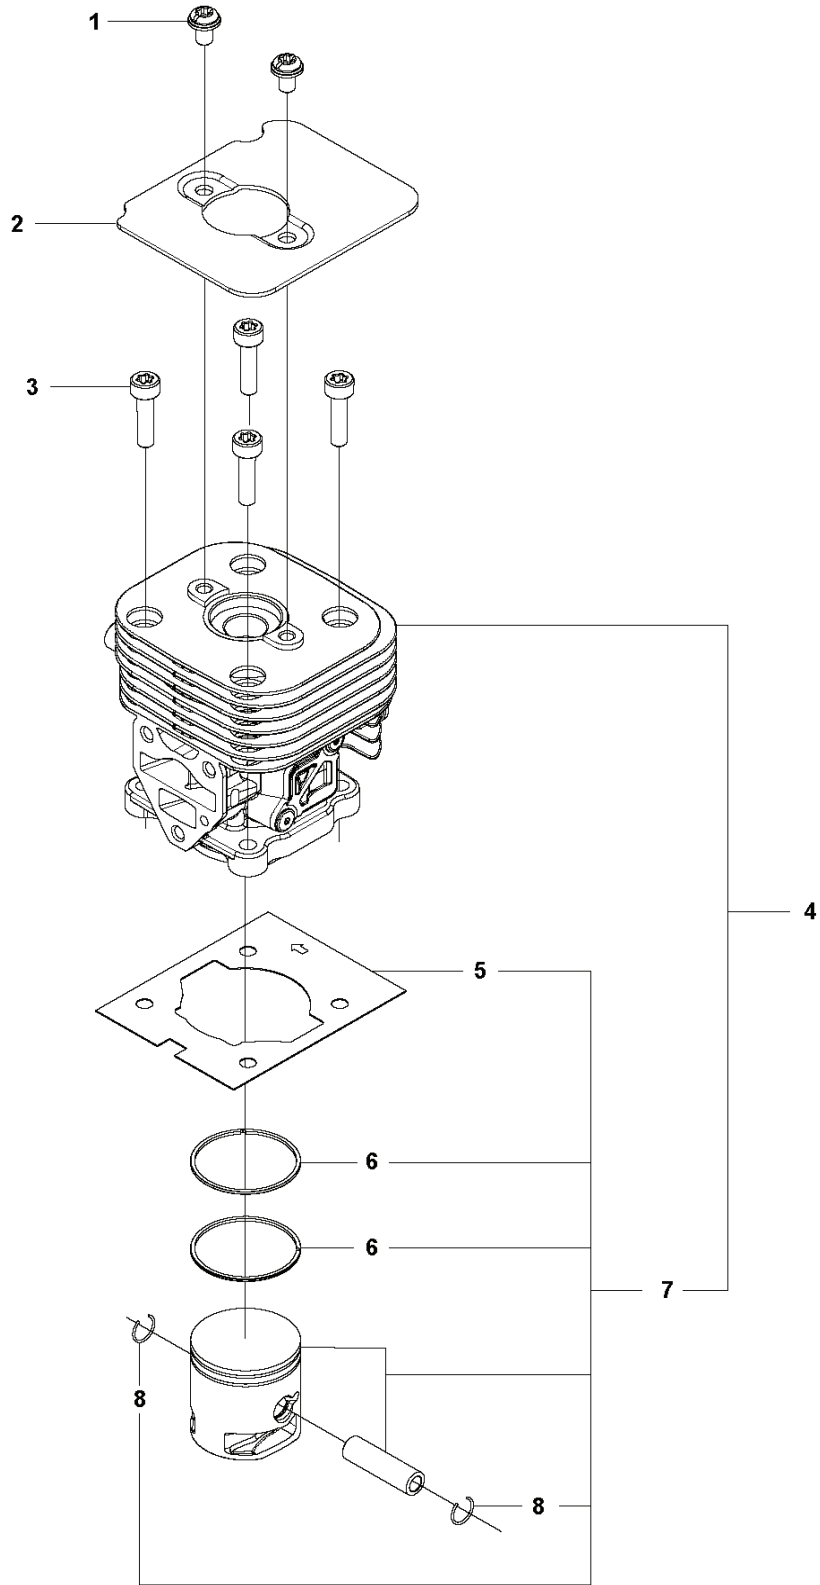

L 525RX
CYLINDER PISTON

REF.	ART. NR	ARTIKELBESKRIVNING	ANMÄRKNING	KIT
1	544256801	SCREW		2
2	578785301	PLATTA		1
3	504114301	SCREW		4
4	588098202	SERVICE KIT	Cylinder & Piston	1
5	576398702	PACKNING		1
6	506618101	RING		2
7	588098102	SERVICE KIT	Piston Kit	1
8	505045201	RING		2