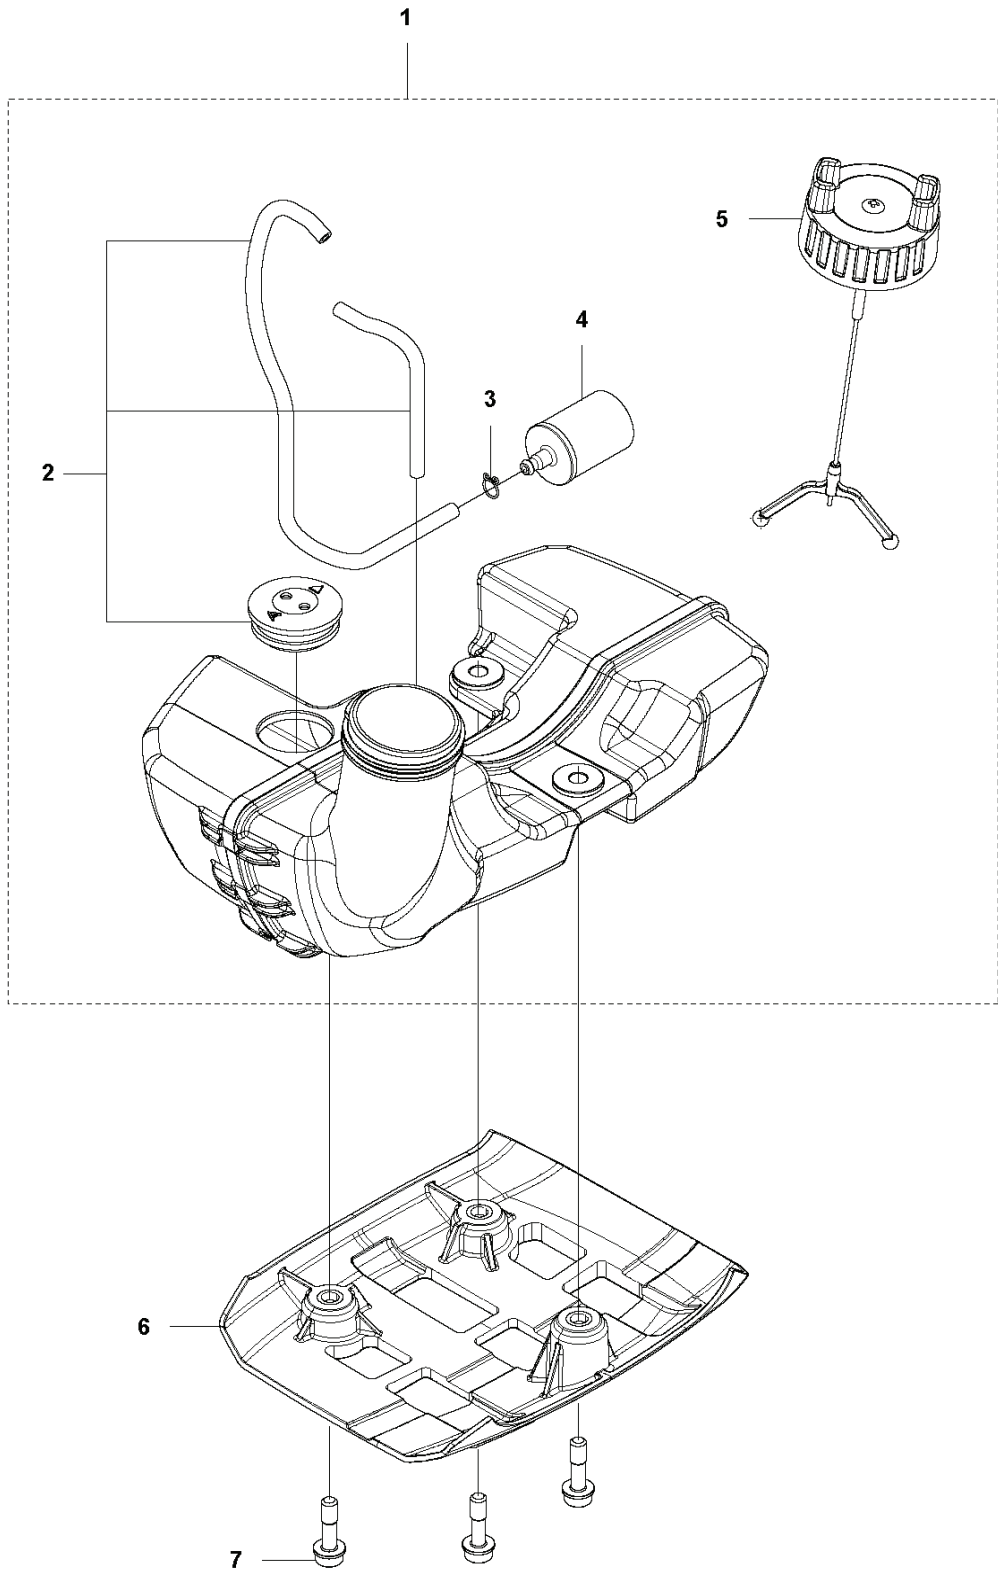

K2 524L, 525LK, LX, RJX, RX, RXT, RK
FUEL TANK

REF.	ART. NR	ARTIKELBESKRIVNING	ANMÄRKNING	KIT
1	576405102	BRÄNSLETANK		1
1	576405101	BRÄNSLETANK	US	1
2	596630402	BRÄNSLESLANG		1
2	597967305	BRÄNSLESLANG KPL	US	1
3	506707001	KLÄMMA		1
4	503443201	BRÄNSLEFILTER		1
5	579645713	TANKLOCK		1
6	576404901	HASPLÅT		1
7	577815401	BULT		1