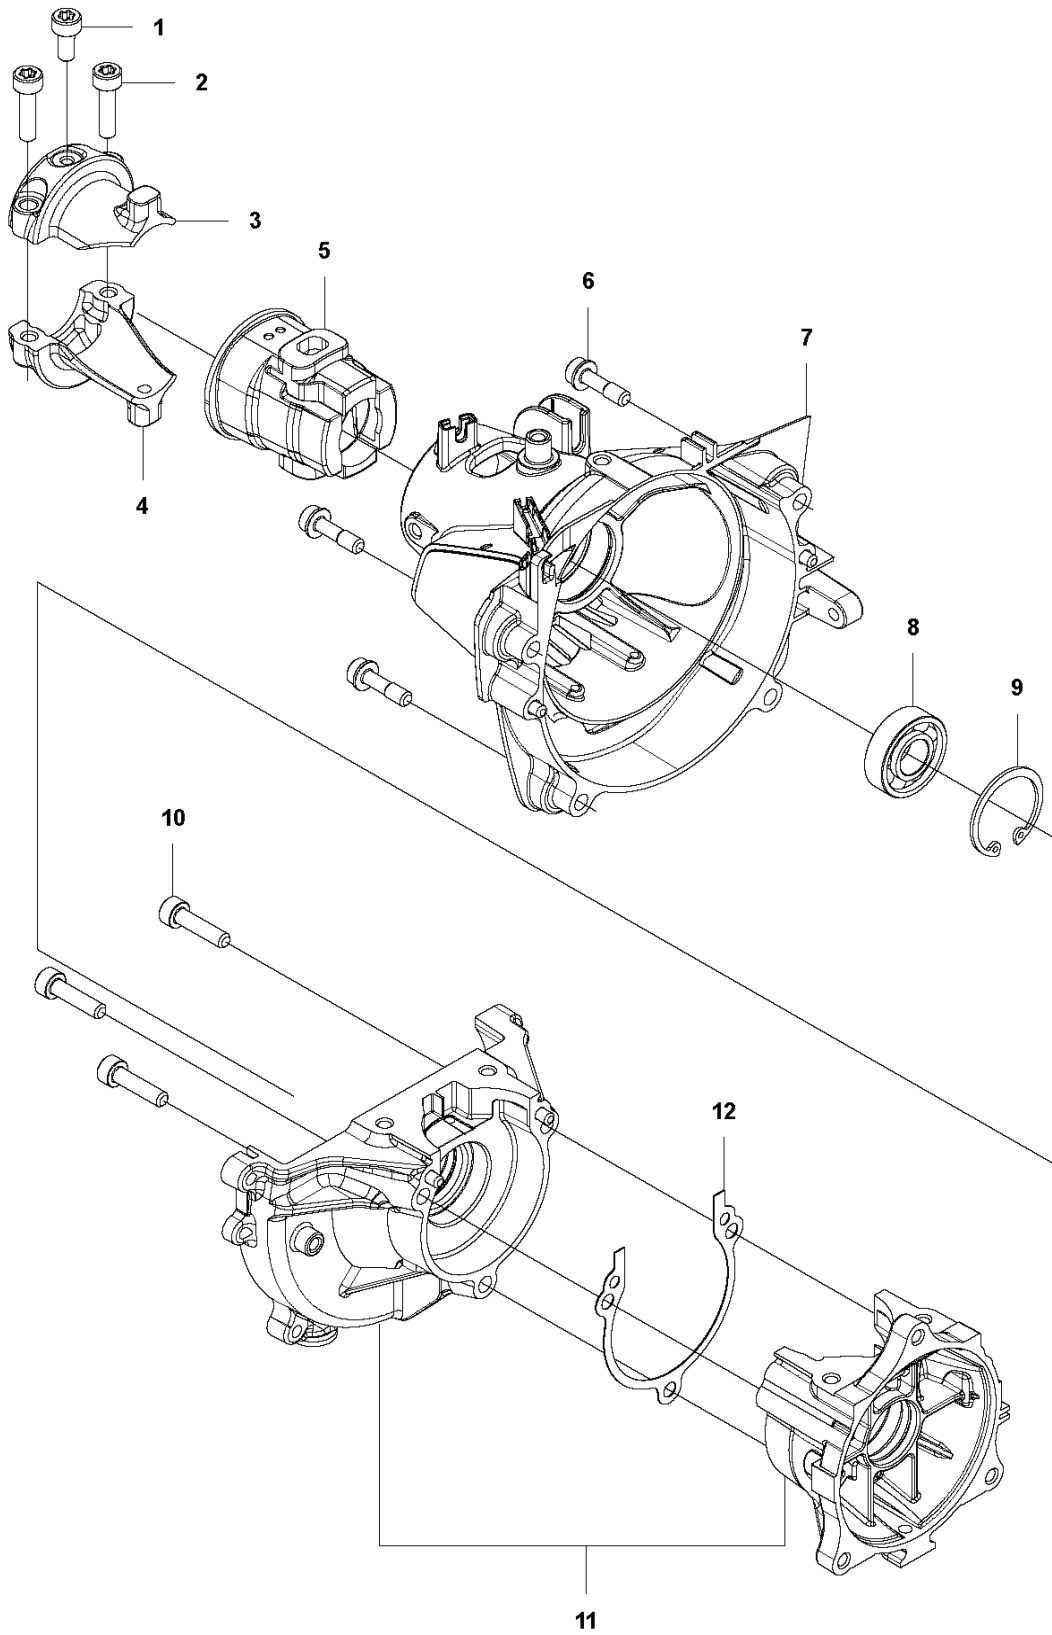

**A1** 524L, 525L, LS, LK, RJX, RJD, RS, RX, RXT, RK  
BEVEL GEAR

---

REF.	ART. NR	ARTIKELBESKRIVNING	ANMÄRKNING	KIT
1	537199202	VINKELVÄXEL KPL		1
2	503856301	MUTTER		1
3	537285601	STÖDFLÄNS		1
4	537292601	KOPP		1
5	537234901	MEDBRINGARE KPL		1
6	735312810	SPÄRRING		1
7	503252401	KULLAGER		1
8	738219800	KULLAGER		1
9	503201501	SCREW		1
10	503201412	SKRUV IHSCFMO		1
11	503200725	SKRUV IHSCFM		1
12	738219900	KULLAGER		1
13	738219902	KULLAGER		1
14	735311100	SPÄRRING		1
15	735312510	SPÄRRING		1
16	544218420	SKRUV ITXSCM		1
17	501981001	SKRUV ITXSCM		1
18	574306903	ÖVERFALL		1
20	503890101	STÖDKOPP		1

**L** 524, 525  
IGNITION & CLUTCH

REF.	ART. NR	ARTIKELBESKRIVNING	ANMÄRKNING	KIT
1	588141501	TÄNDSPOLE	ROW	1
2	584826601	TÄNDKABEL	ROW	1
2	588945901	TÄNDKABEL	US	1
3	579590701	RÖR	ROW	1
3	588945601	RÖR	US	1
4	588945801	TÄNDSTIFTSSKYDD	US	1
4	586107201	TÄNDSTIFTSSKYDD	ROW	1
5	580634801	FJÄDER	ROW	1
5	588945701	FJÄDER		1
6	590710101	TÄNDSTIFT	Husqvarna HQT-2	1
7	521515801	BULT		2
8	588171401	DISTANSBRICKA		2
9	577851701	KORTSLUTNINGSKABEL		1
10	516124101	LÅSRING		1
11	581142001	KOPPLINGSTRUMMA		1
12	513189601	SCREW		2
13	521758201	BRICKA		2
14	585834701	KOPPLING KPL		1
15	576400701	KOPPLINGSFJÄDER		1
16	504118001	MUTTER		1
17	578967801	SVÅNGHJUL		1
18	505054401	BRICKA		2

**N** 524, 525  
CRANK CASE

---

REF.	ART. NR	ARTIKELBESKRIVNING	ANMÄRKNING	KIT
1	529268101	BULT		1
2	577942001	BULT		2
3	576420702	FÄSTE		1
4	576420802	FÄSTE		1
5	576420501	CUSHION		1
6	577815401	BULT		4
7	588567701	HUS		1
8	525953201	LAGER		1
9	506609901	LÅSRING		1
10	504114301	SCREW		3
11	581308602	VEVHUS		1
12	576399502	PACKNING		1

**P** 524, 525  
CRANK SHAFT

---

REF.	ART. NR	ARTIKELBESKRIVNING	ANMÄRKNING	KIT
1	576404601	LJUDDÄMPARE		1
2	544256801	SCREW		1
3	506689401	TANGENT		1
4	504121501	TÄTNING		2
5	597648101	LAGER		2
6	586656602	VEVAXEL		1
7	576402701	LAGER		1