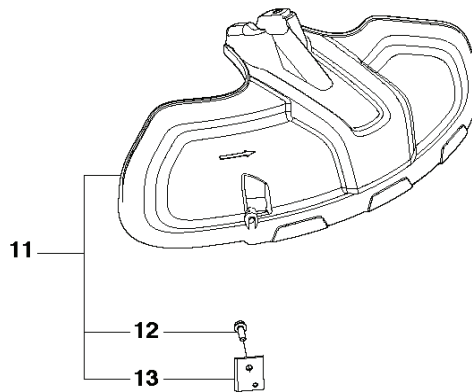

# RESERVDELSLISTA

**R1** 525 RX, RXT, RK  
ACCESSORIES

524L, 525L, LS, LST, LK, RJX, RJD, RS, RX, RXT, RK

524L, 525L, LS, LST, LK, RJX, RJD, RS, RX, RXT, RK

---

REF.	ART. NR	ARTIKELBESKRIVNING	ANMÄRKNING	KIT
1	537299501	SAW BLADE GUARD	RX, RXT, RK	1
2	573994304	SKRUV IHSCFMO		2
3	537047501	ÖVERFALL		1
4	537293401	ADAPTER		1
5	537217101	SAW BLADE GUARD		1
6	503200316	SKRUV IHSCFM		4
7	574039501	LOCK NUT		4
8	588543701	TRIMSKYDD KPL		1
9	576275601	SCREW ITXSCFT		1
10	503798801	KNIV		1
11	588117901	KOMBINATIONSSKYDD		1
12	576275601	SCREW ITXSCFT		1
13	503798801	KNIV		1

**R2** 524L, 525L, LS, LST, LK, RJX, RJD, RS, RX, RXT, RK  
ACCESSORIES

---

REF.	ART. NR	ARTIKELBESKRIVNING	ANMÄRKNING	KIT
1	502285901	STOPP		1
2	575738202	KOMBINYCKEL		1
3	501600203	SKRUVMEJSEL		1
4	502215801	SKIFTNYCKEL		1
5	531009248	FILTEROLJA		1
6	503976401	FETT		1
7	537353601	ÖGLA		1
8	537130402	KNOPP		1
9	537350101	ÖGLA		1
10	725233151	SCREW		1
11	537312901	TRANSPORTSKYDD	200 - 275mm	1
12	537216201	SELE		1
12	537216202	SELE	USA	1
13	537216301	SELE		1
13	537216302	SELE	USA	1
14	503734001	FRONT PIECE		1
15	503734102	SPÄNNE		1
16	502022802	UPPHÄNGNINGSKROK		1