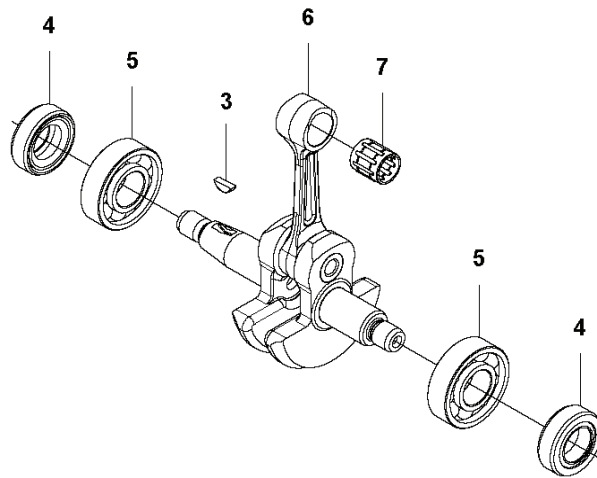

**L** 524, 525  
IGNITION & CLUTCH

REF.	ART. NR	ARTIKELBESKRIVNING	ANMÄRKNING	KIT
1	588141501	TÄNDSPOLE	ROW	1
2	584826601	TÄNDKABEL	ROW	1
2	588945901	TÄNDKABEL	US	1
3	579590701	RÖR	ROW	1
3	588945601	RÖR	US	1
4	588945801	TÄNDSTIFTSSKYDD	US	1
4	586107201	TÄNDSTIFTSSKYDD	ROW	1
5	580634801	FJÄDER	ROW	1
5	588945701	FJÄDER		1
6	590710101	TÄNDSTIFT	Husqvarna HQT-2	1
7	521515801	BULT		2
8	588171401	DISTANSBRICKA		2
9	577851701	KORTSLUTNINGSKABEL		1
10	516124101	LÅSRING		1
11	581142001	KOPPLINGSTRUMMA		1
12	513189601	SCREW		2
13	521758201	BRICKA		2
14	585834701	KOPPLING KPL		1
15	576400701	KOPPLINGSFJÄDER		1
16	504118001	MUTTER		1
17	578967801	SVÅNGHJUL		1
18	505054401	BRICKA		2

**N** 524, 525  
CRANK CASE

---

REF.	ART. NR	ARTIKELBESKRIVNING	ANMÄRKNING	KIT
1	529268101	BULT		1
2	577942001	BULT		2
3	576420702	FÄSTE		1
4	576420802	FÄSTE		1
5	576420501	CUSHION		1
6	577815401	BULT		4
7	588567701	HUS		1
8	525953201	LAGER		1
9	506609901	LÅSRING		1
10	504114301	SCREW		3
11	581308602	VEVHUS		1
12	576399502	PACKNING		1

**P** 524, 525  
CRANK SHAFT

---

REF.	ART. NR	ARTIKELBESKRIVNING	ANMÄRKNING	KIT
1	576404601	LJUDDÄMPARE		1
2	544256801	SCREW		1
3	506689401	TANGENT		1
4	504121501	TÄTNING		2
5	597648101	LAGER		2
6	586656602	VEVAXEL		1
7	576402701	LAGER		1