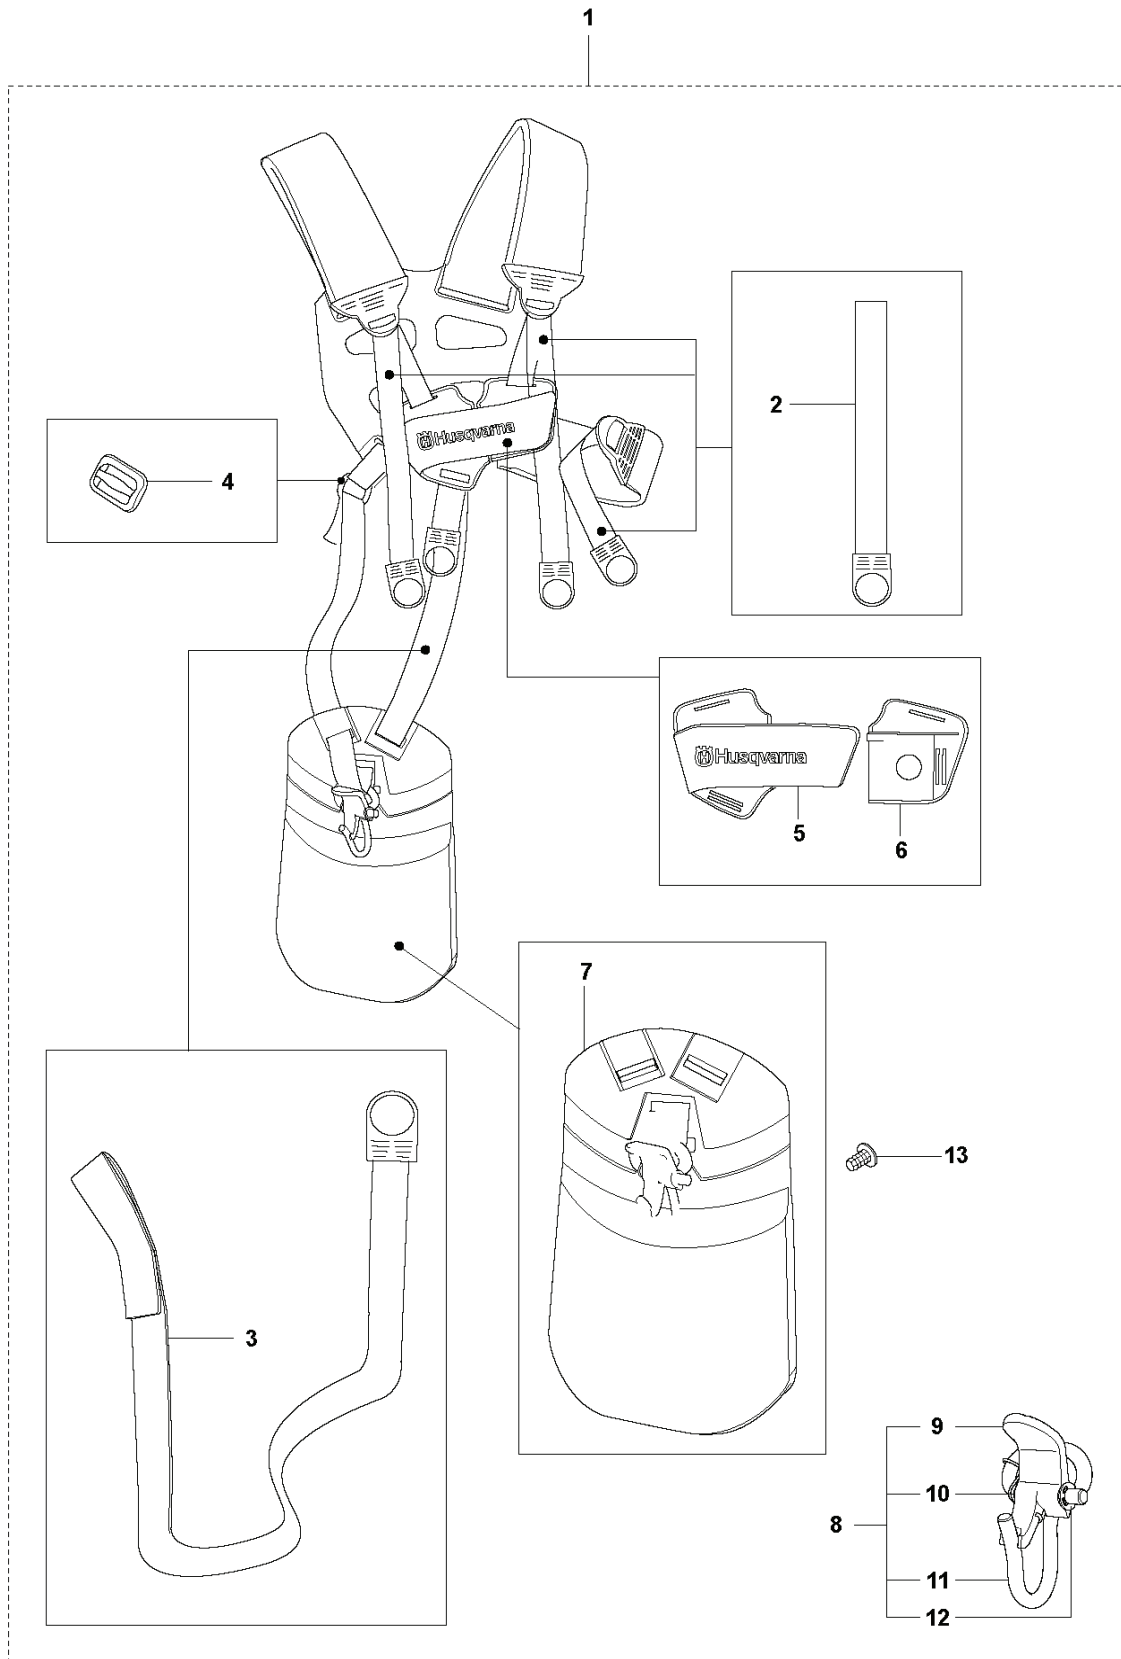

# **RESERVDELSKATALOG**

**: HUSQVARNA 525RX**

Reservdelslista

---

**R2** 524L, 525L, LS, LST, LK, RJX, RJD, RS, RX, RXT, RK  
ACCESSORIES

---

REF.	ART. NR	ARTIKELBESKRIVNING	ANMÄRKNING	KIT
1	502285901	STOPP		1
2	575738202	KOMBINYCKEL		1
3	501600203	SKRUVMEJSEL		1
4	502215801	SKIFTNYCKEL		1
5	531009248	FILTEROLJA		1
6	503976401	FETT		1
7	537353601	ÖGLA		1
8	537130402	KNOPP		1
9	537350101	ÖGLA		1
10	725233151	SCREW		1
11	537312901	TRANSPORTSKYDD	200 - 275mm	1
12	537216201	SELE		1
12	537216202	SELE	USA	1
13	537216301	SELE		1
13	537216302	SELE	USA	1
14	503734001	FRONT PIECE		1
15	503734102	SPÄNNE		1
16	502022802	UPPHÄNGNINGSKROK		1

**S** Duo Balance  
HARNES

---

REF.	ART. NR	ARTIKELBESKRIVNING	ANMÄRKNING	KIT
1	537275703	SELE	US	1
1	537275701	SELE		1
2	503996101	BAND		3
3	503996103	BAND		1
4	537113501	HÅLLARE		1
5	537288401	SPÄNNE		1
6	537288301	SPÄNNE		1
7	537275901	HÖFTPUTA		1
8	502022801	KROK		1
9	502023002	LÅS		1
10	586341001	FJÄDER		1
11	502022902	KROK		1
12	735310920	SPÄRRYTARE		1
13	537175401	HÖFTPUTA		3

**A1** 524L, 525L, LS, LK, RJX, RJD, RS, RX, RXT, RK  
BEVEL GEAR

---

REF.	ART. NR	ARTIKELBESKRIVNING	ANMÄRKNING	KIT
1	537199202	VINKELVÄXEL KPL		1
2	503856301	MUTTER		1
3	537285601	STÖDFLÄNS		1
4	537292601	KOPP		1
5	537234901	MEDBRINGARE KPL		1
6	735312810	SPÄRRING		1
7	503252401	KULLAGER		1
8	738219800	KULLAGER		1
9	503201501	SCREW		1
10	503201412	SKRUV IHSCFMO		1
11	503200725	SKRUV IHSCFM		1
12	738219900	KULLAGER		1
13	738219902	KULLAGER		1
14	735311100	SPÄRRING		1
15	735312510	SPÄRRING		1
16	544218420	SKRUV ITXSCM		1
17	501981001	SKRUV ITXSCM		1
18	574306903	ÖVERFALL		1
20	503890101	STÖDKOPP		1