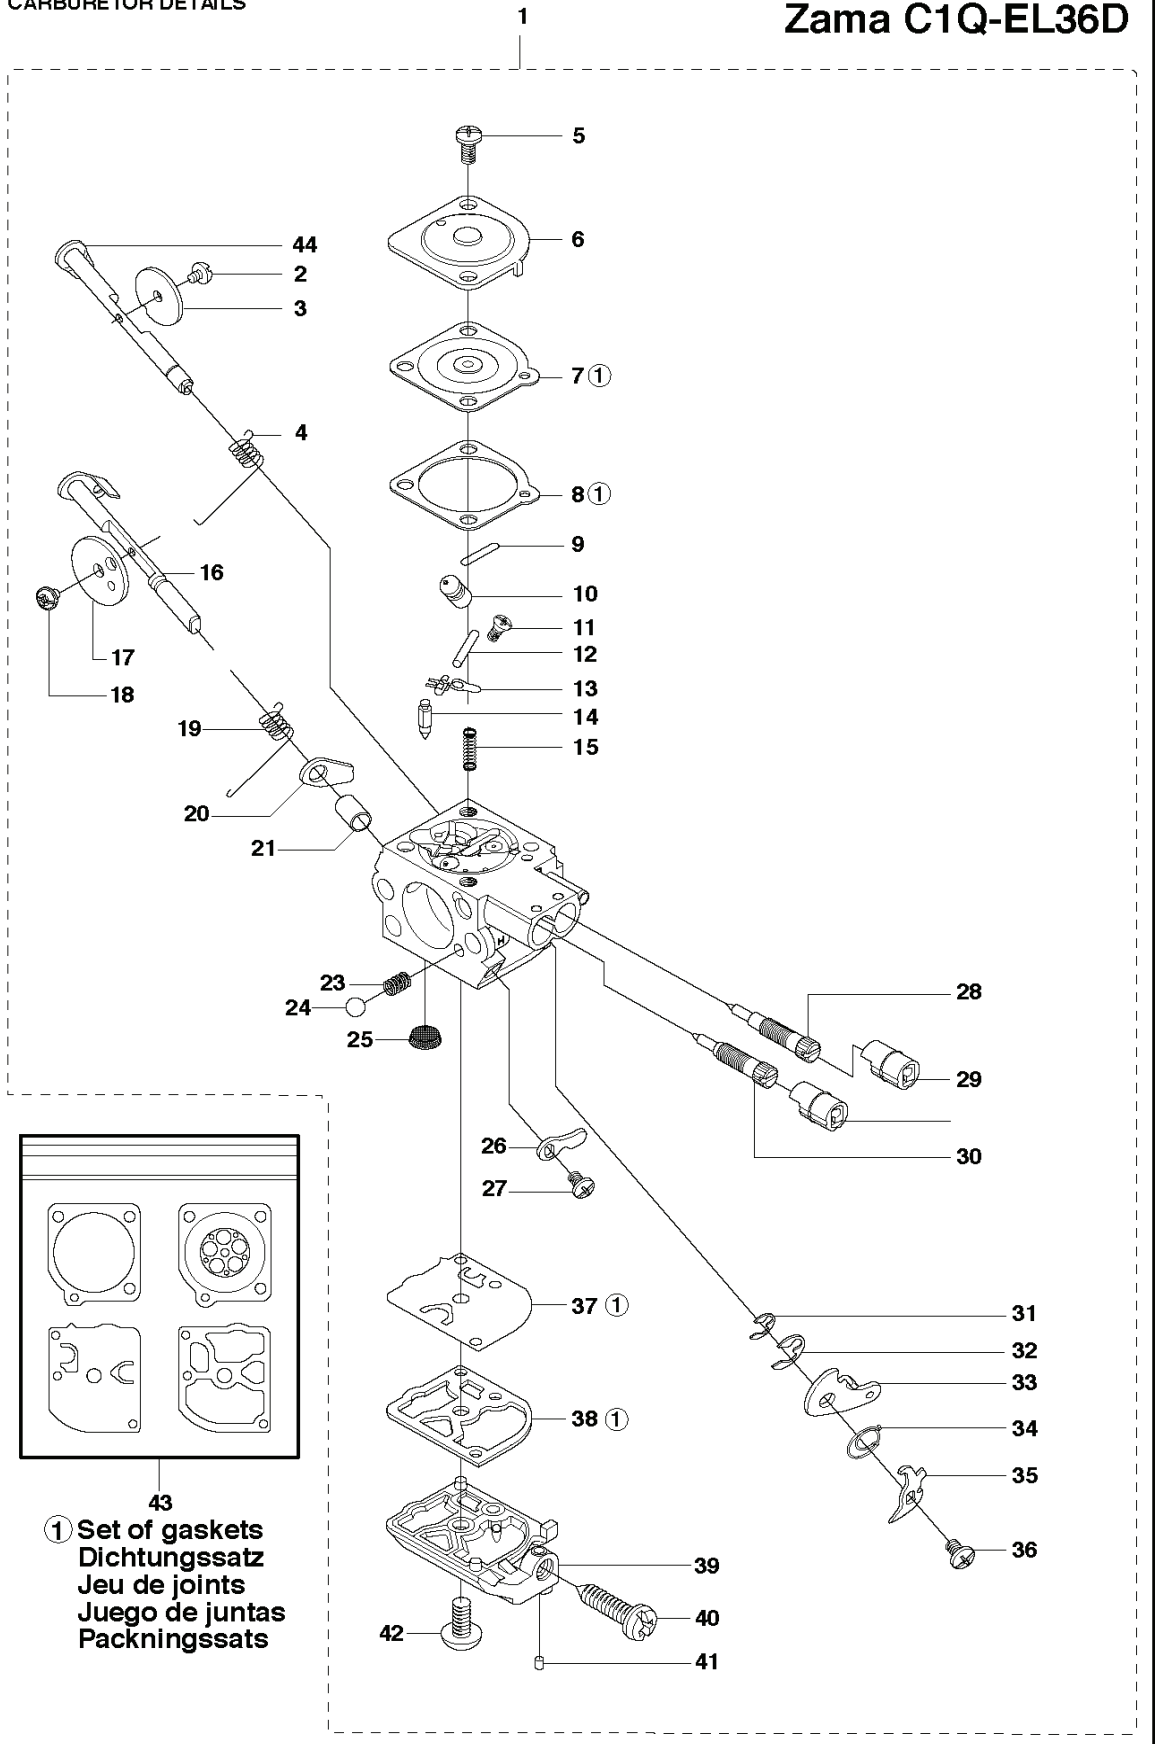

CARBURETOR DETAILS

Zama C1Q-EL36D

REF.	ART. NR	ARTIKELBESKRIVNING	ANMÄRKNING	KIT
1	581167501	FÖRGASARE		1
2	503479201	SCREW		1
3	537417201	VENTIL		1
4	544372401	FJÄDER		1
5	503480501	SCREW		2
6	503974301	KÅPA		1
7	537048901	MEMBRAN		1
8	537020401	PACKNING		1
9	503535601	PLUG WELCH		1
10	581899501	NOZZLE MAIN		1
11	503480101	SCREW		1
12	503480001	PIN RETAINING SCREW		1
13	503665901	HÄVARM		1
14	503479701	VENTIL		1
15	503478101	FJÄDER		1
16	544372201	AXEL KPL		1
17	537370301	VENTIL		1
18	503481801	SCREW		1
19	544372601	FJÄDER		1
20	544372501	HÄVARM		1
21	544427001	KRAGE		1
23	537012601	FJÄDER		1
24	537012501	KJULA		1
25	503481301	SIL		1
26	544372301	HÄVARM		1
27	503479001	SCREW		1
28	537416901	SCREW		1
29	537417001	LIMITER CAP		2
30	581899301	SCREW		1
31	537385201	KLÄMMA		1
32	537385001	KLÄMMA		1
33	537417301	HÄVARM		1
34	576746601	FJÄDER		1
35	537417401	HÄVARM		1
36	502078401	SCREW		1
37	537020001	DIAPHRAGM PUMP		1
38	537020101	PACKNING		1
39	537416801	KÅPA		1
40	537020701	SCREW		1
41	503481101	PIECE		1
42	503479601	SCREW		1
43	531004552	PACKNINGSSATS		1
44	544372101	AXEL KPL		1