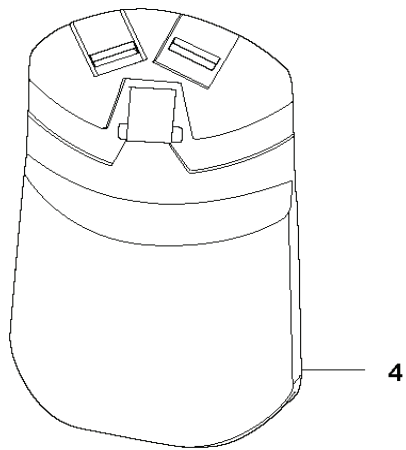

REF.	ART. NR	ARTIKELBESKRIVNING	ANMÄRKNING	KIT
1	501192201	VERKTYG		1
2	531009248	FILTEROLJA	Oil Airfilter	1
3	503976401	FETT		1
4	502285901	STOPP		1
5	503801701	FETT		1
6	537362101	KOMBINYCKEL		1
7	544359101	TRANSPORTSKYDD		1
8	537312901	TRANSPORTSKYDD	200-275 mm	1
9	503890102	STÖDKOPP		1
10	537216201	SELE		1
10	537216202	SELE	USA	1

S DUO BALANCE 35
HARNESS

1