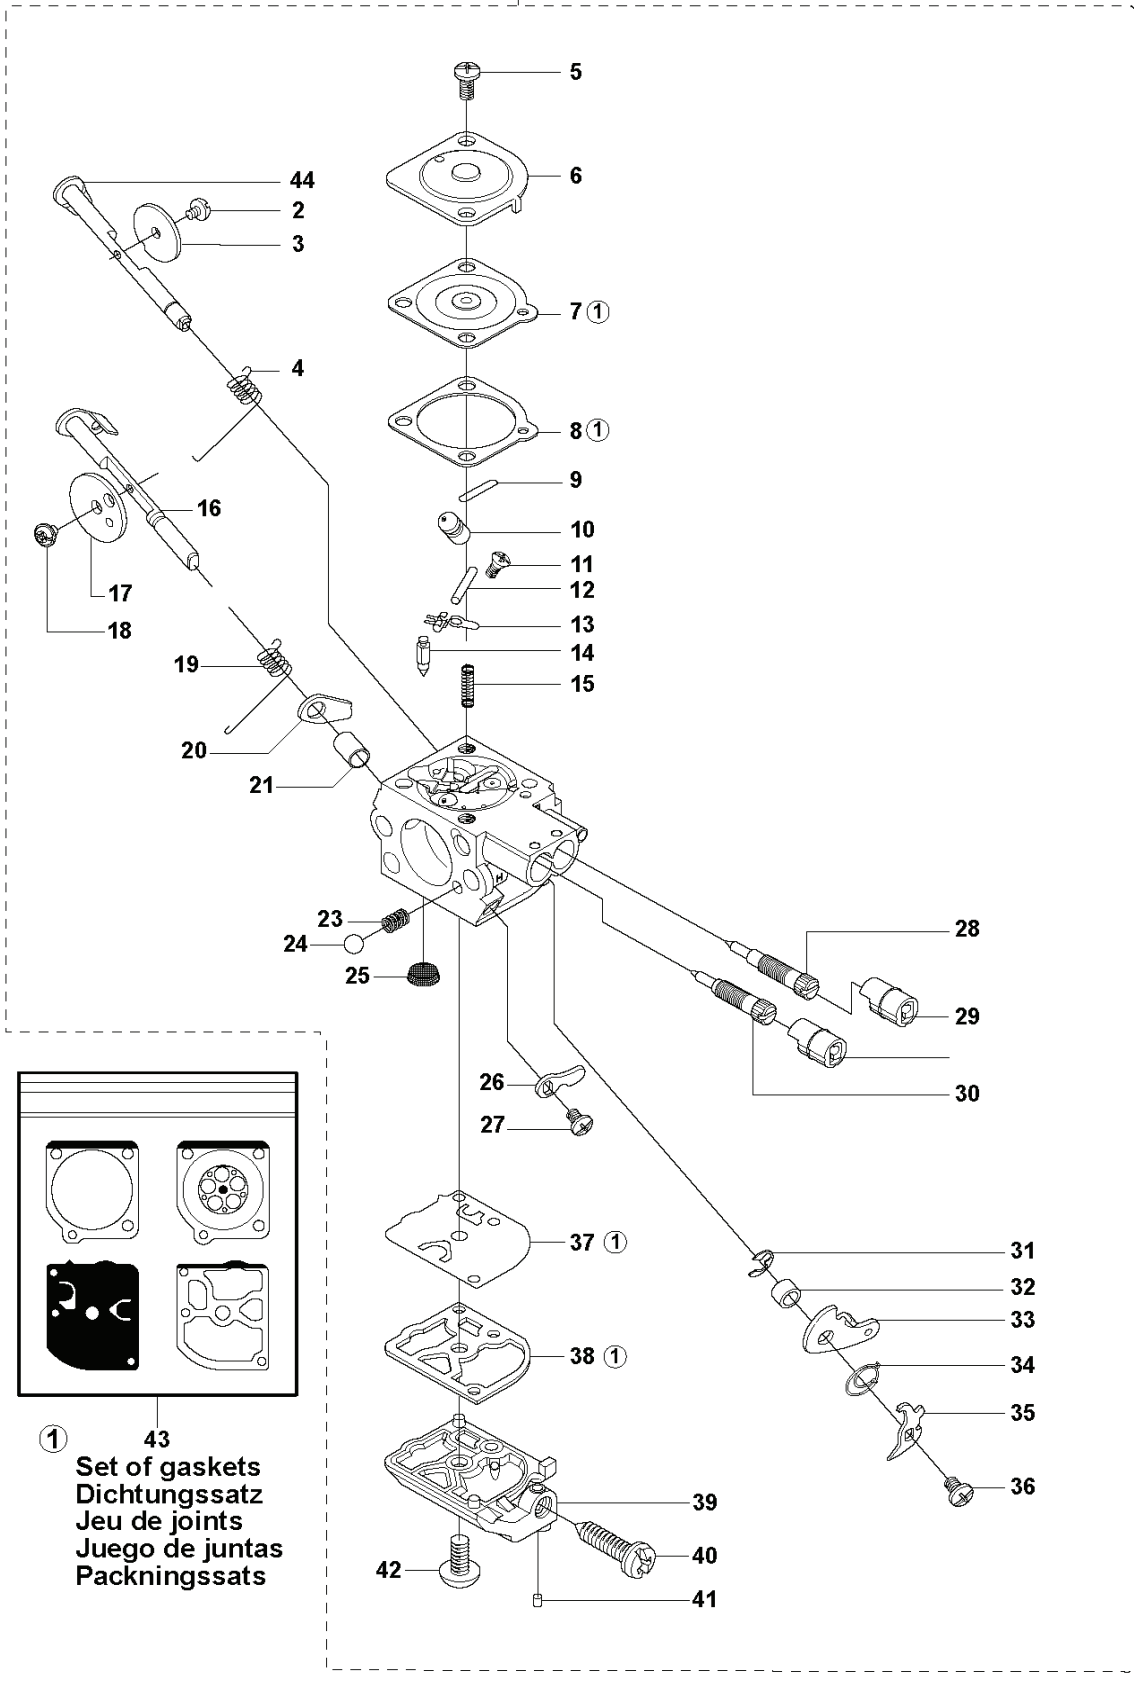

Q 535 RX, 535 RJ, 535 RXT, 535 LS
CARBURETOR

Zama C1Q-EL36

REF.	ART. NR	ARTIKELBESKRIVNING	ANMÄRKNING	KIT
1	544325601	FÖRGASARE		1
2	503479201	SCREW		1
3	537417201	VENTIL		1
4	544372401	FJÄDER		1
5	503480501	SCREW		2
6	503974301	KÅPA		1
7	537048901	MEMBRAN		1
8	537020401	PACKNING		1
9	503535601	PLUG WELCH		1
10	537387301	NOZZLE ASSY		1
11	503480101	SCREW		1
12	503480001	PIN RETAINING SCREW		1
13	503665901	HÄVARM		1
14	503479701	VENTIL		1
15	537020301	FJÄDER		1
16	544372201	AXEL KPL		1
17	537021101	VENTIL		1
18	503481801	SCREW		1
19	544372601	FJÄDER		1
20	544372501	HÄVARM		1
21	544427001	KRAGE		1
23	537012601	FJÄDER		1
24	537012501	KJULA		1
25	503481301	SIL		1
26	544372301	HÄVARM		1
27	503479001	SCREW		1
28	537416901	SCREW		1
29	537417001	LIMITER CAP		2
30	537387501	SCREW		1
31	537385201	KLÄMMA		1
32	537417701	KRAGE		1
33	537417301	HÄVARM		1
34	537417801	SPRING THROTT.RETURN		1
35	537417401	HÄVARM		1
36	503479001	SCREW		1
37	537020001	DIAPHRAGM PUMP		1
38	537020101	PACKNING		1
39	537416801	KÅPA		1
40	537020701	SCREW		1
41	503481101	PIECE		1
42	503479601	SCREW		1
43	531004552	PACKNINGSSATS		1
44	537387401	AXEL KPL		1