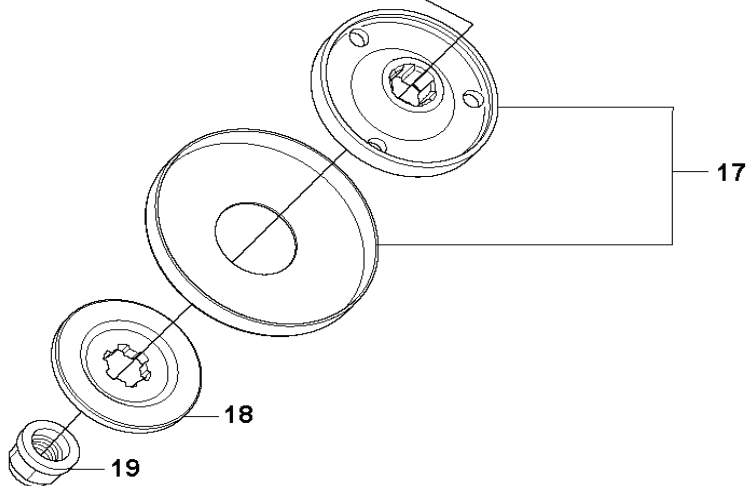

RESERVDELSKATALOG
: HUSQVARNA 535RX

Reservdelslista

RESERVDELSLISTA

A 535 RX, 535 RJ, 535 RXT, 535 LS
BEVEL GEAR

REF.	ART. NR	ARTIKELBESKRIVNING	ANMÄRKNING	KIT
1	537189501	SCREW		1
2	503200210	SKRUV IHSCFM		1
3	544087601	ÖVERFALL		1
4	537147401	MAGNET		1
5	503201501	SCREW		1
6	537295902	VÄXELHUS		1
7	738219900	KULLAGER		1
8	503200325	SKRUV IHSCFM		2
9	738210110	KULLAGER		1
10	738210112	KULLAGER		1
11	735312810	SPÄRRING		1
12	735311400	SPÄRRING		1
13	505133401	KUGGVÄXEL SATS	535 RJ, 535 LS	1
13	505133301	SPARE PARTS KIT	535 RX, 535 RXT	1
14	503252801	KULLAGER		1
15	735313110	SPÄRRING		1
16	544216401	VÄXEL	535 RX, 535 RXT	1
16	537295802	VINKELVÄXEL	535 RJ, 535 LS	1
17	537351402	MEDBRINGARE	(1')	1
18	537343501	STÖDFLÄNS		1
19	502291101	MUTTER KLINGA		1
20	574306801	ÖVERFALL		1

B1 535 RX, 535 RXT SHAFT

REF.	ART. NR	ARTIKELBESKRIVNING	ANMÄRKNING	KIT
1	501919701	TUBE ASSY	535 RX, 535 RXT	1
2	537360202	DISTANSBRICKA		1
3	537214101	RÖR	Ø = 28mm, L = 1483mm	1
4	537360201	DISTANSBRICKA		1
5	537313901	STYRNING	Ø = 9mm, L = 1400mm	1
6	537355201	DRIVAXEL	Ø = 8mm, L = 1527mm	1
7	505137101	SLITSKYDD	535RXT	1
8	505137201	SLITSKYDD		1
9	505160901	ÖGLA	535 RXT	1
9	537349801	ÖGLA	535 RX	1
10	537130402	KNOPP		1
11	537350101	ÖGLA		1
12	725233151	SCREW	535 RX	1
12	725233951	SKRUV EHHM	535 RXT	1
13	537376101	KABLAGE	535 RX	1
14	503217516	SKRUV IHSCFT		1
15	589295101	DEKAL		1
16	503200778	SKRUV IHSCFM		2
17	537387201	SNÄPPE		2

C1 535 FX
TOWER

REF.	ART. NR	ARTIKELBESKRIVNING	ANMÄRKNING	KIT
1	725238285	SKRUV EHHM		1
2	502203801	KNOPP		1
3	537376301	KÅPA		1
4	537402603	FASTE		1
5	502286101	KLÄMMA		1
6	725533165	SKRUV IHSCM		2
7	502197101	MUTTER 4-KANT		1