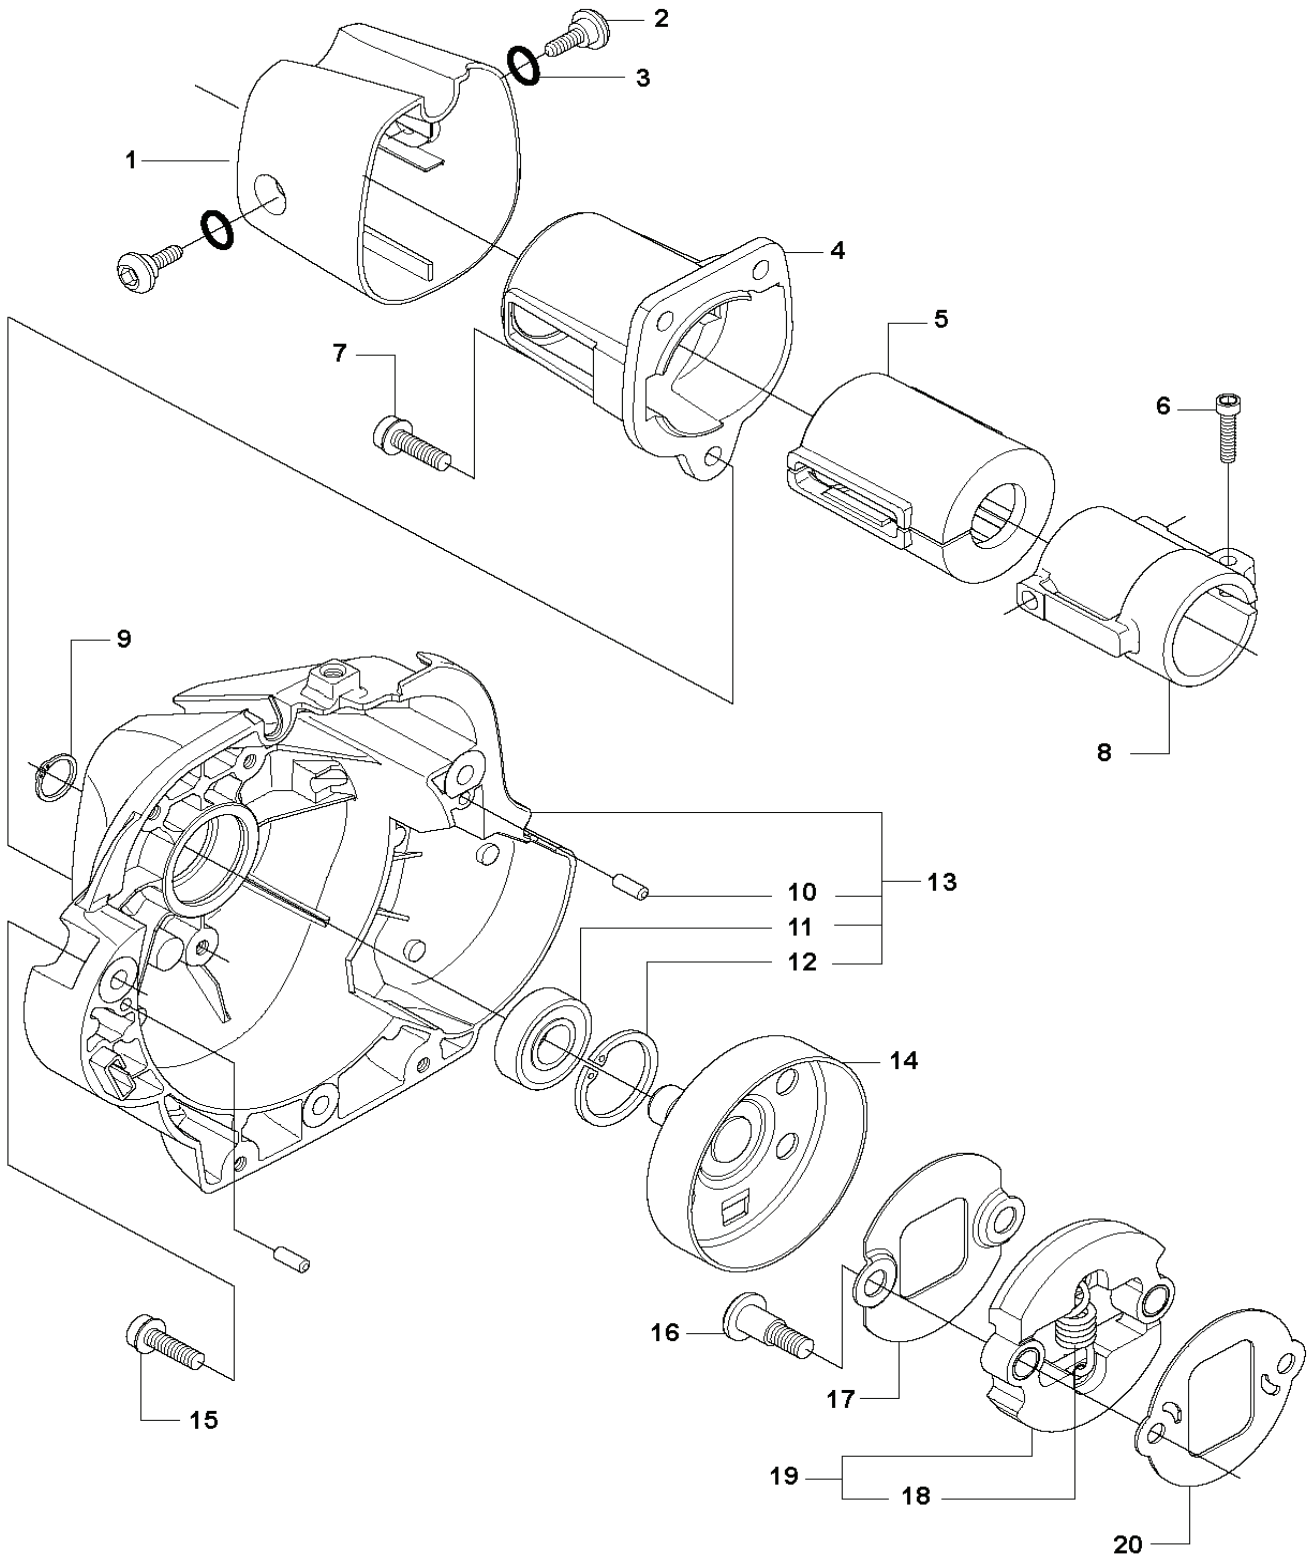

F 535 RX, 535 RJ, 535 RXT, 535 LS
CLUTCH

REF.	ART. NR	ARTIKELBESKRIVNING	ANMÄRKNING	KIT
1	537326101	KÅPA	535RX	1
2	503961301	SCREW		2
3	740420600	O-RING		2
4	537310001	KÅPA		1
5	537322701	VIBRATIONISOLATOR		1
6	725533355	SKRUV IHSCM		1
7	503200320	SKRUV IHSCFM		3
8	537310101	COMPRESSION SLEEVE	535 RX, 535 RXT	1
9	735311400	SPÄRRING		1
10	503240702	CYLINDRISK PINNE		2
11	738210104	KULLAGER		1
12	735312810	SPÄRRING		1
13	537302901	KOPPLINGSKÅPA		1
14	537352901	KOPPLINGSTRUMMA		1
15	503200320	SKRUV IHSCFM		3
16	537418101	SCREW		2
17	537415701	BRICKA		1
18	537427201	FJÄDER		1
19	537340401	KOPPLING		1
20	537046801	BRICKA		1