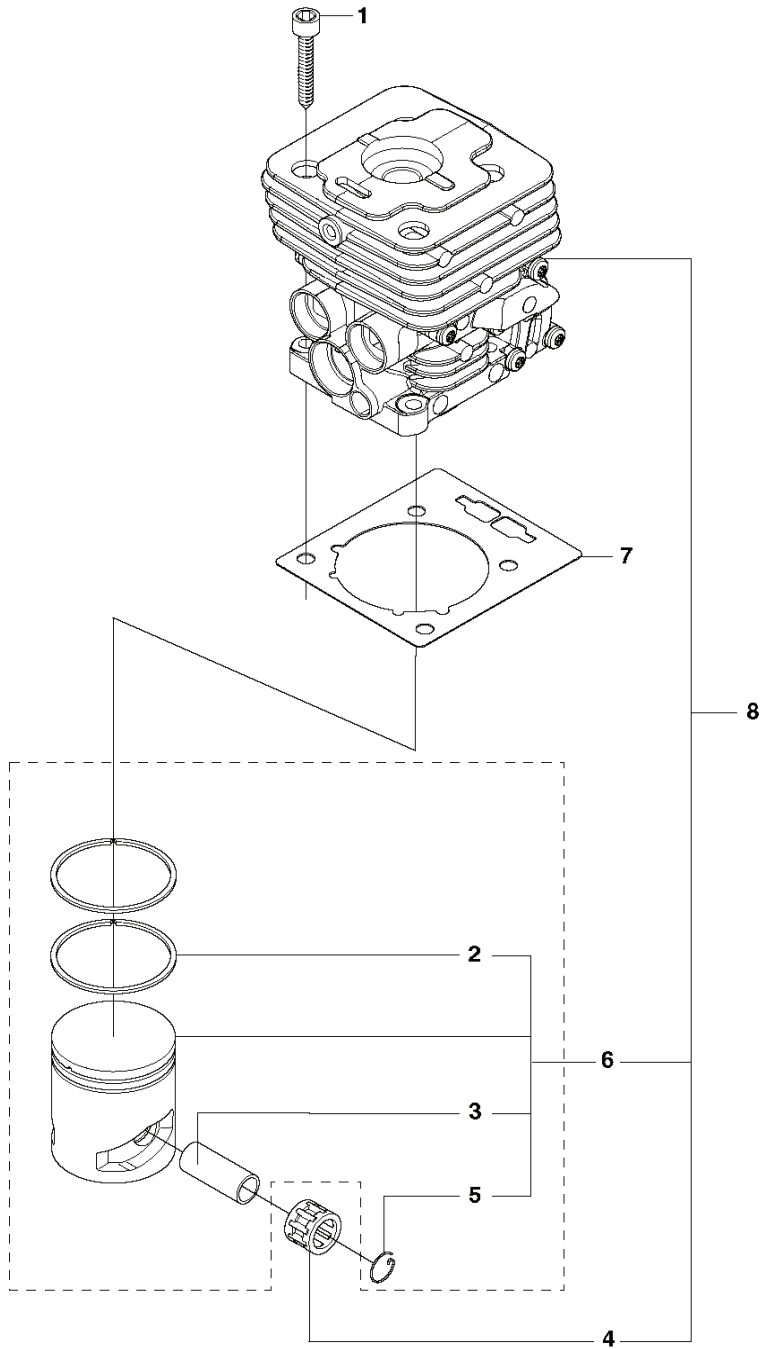

M 535 RX, 535 RJ, 535 RXT, 535 LS
CYLINDER PISTON

REF.	ART. NR	ARTIKELBESKRIVNING	ANMÄRKNING	KIT
1	725533355	SKRUV IHSCM		4
2	503289054	KOLVRING		2
3	503289119	KOLVBULT		1
4	503414101	NÄLLAGER		1
5	737441000	LÅSRING		2
6	585998302	KOLV KPL		1
7	537333002	PACKNING		1
8	574364301	CYLINDER KPL	Ø = 38mm	1