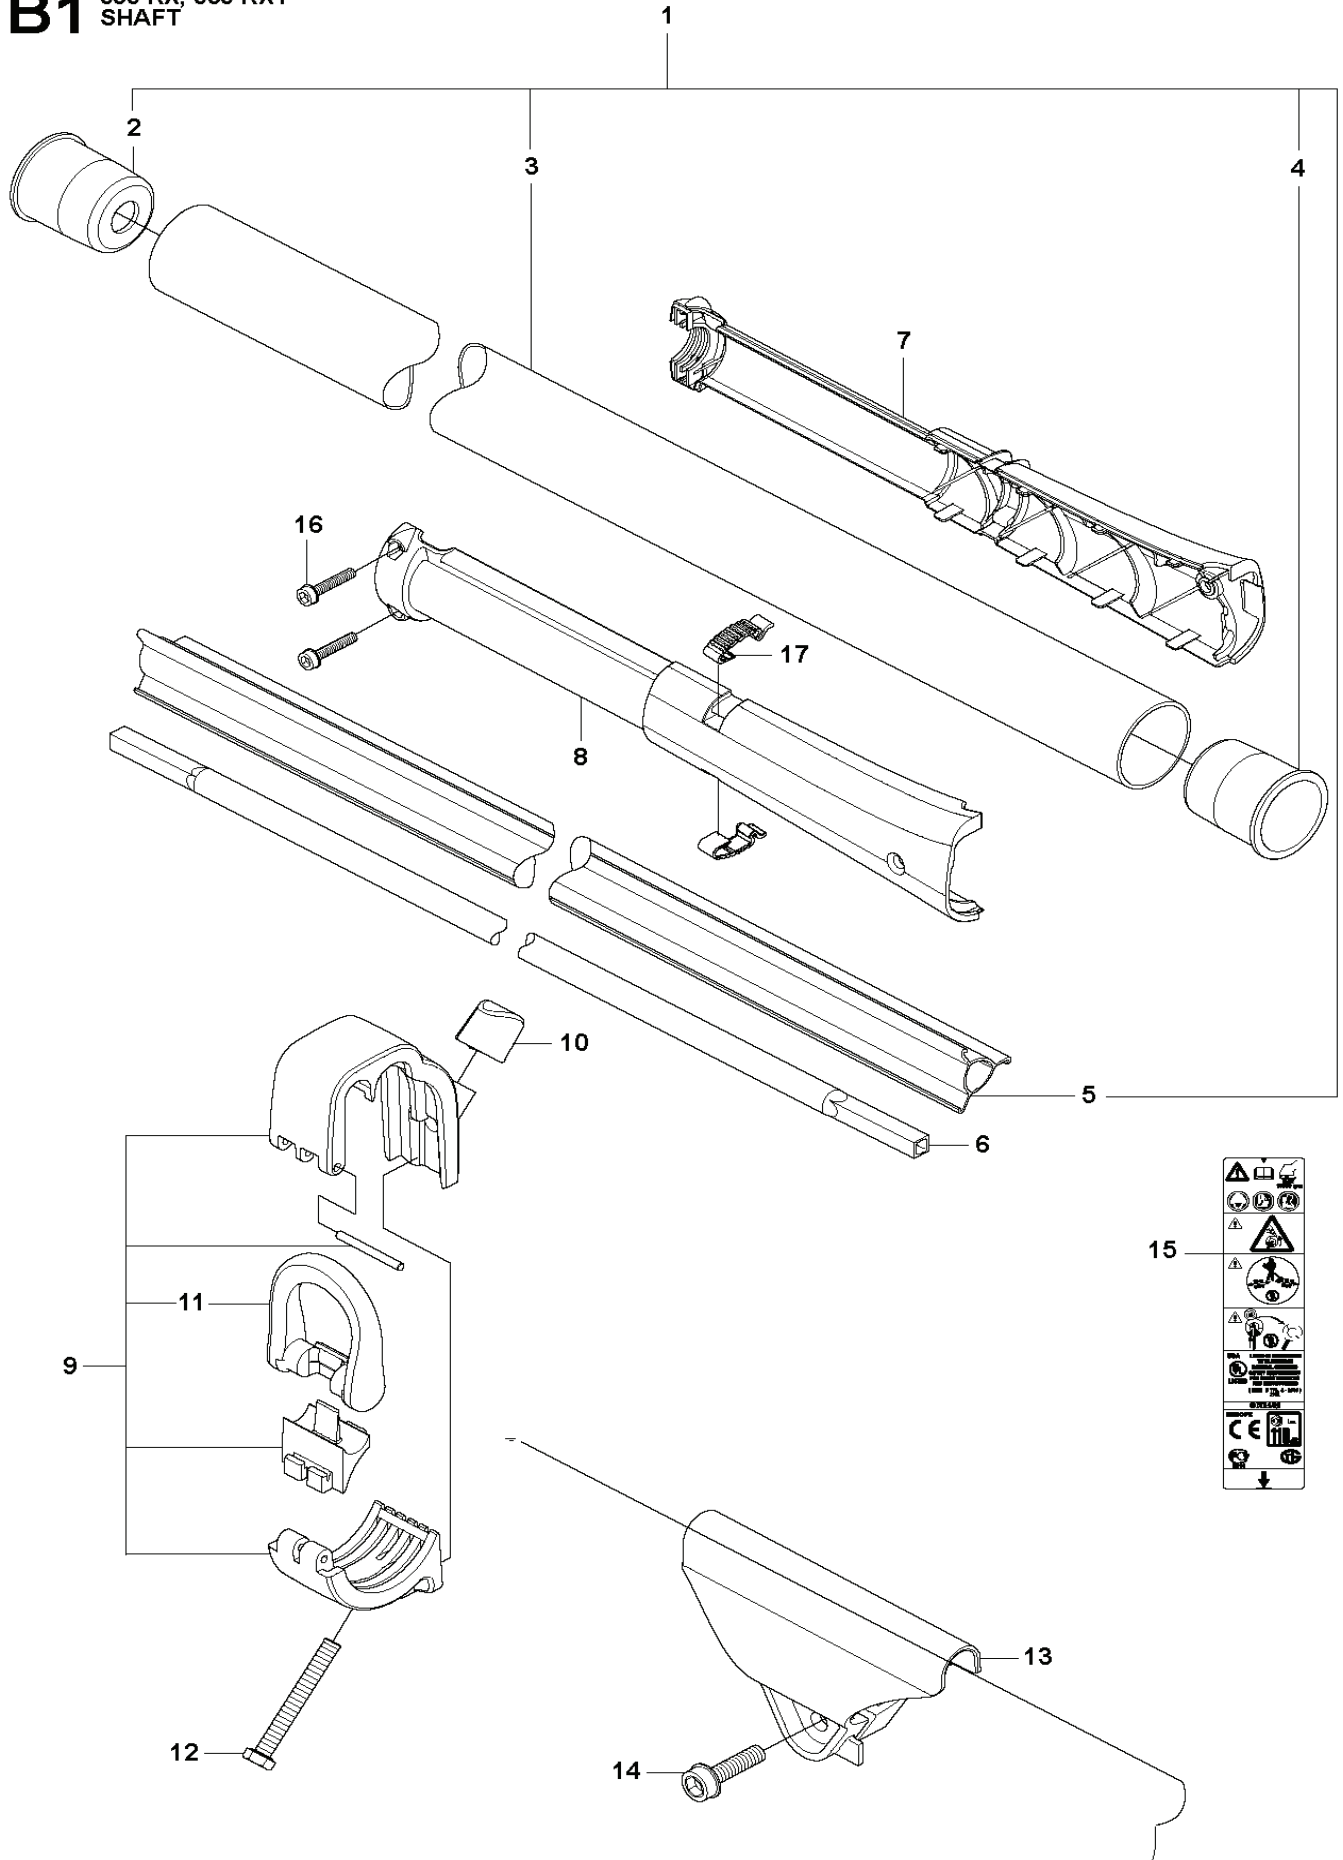

RESERVDELSKATALOG
: HUSQVARNA 535RX

Reservdelslista

RESERVDELSLISTA

A 535 RX, 535 RJ, 535 RXT, 535 LS
BEVEL GEAR

REF.	ART. NR	ARTIKELBESKRIVNING	ANMÄRKNING	KIT
1	537189501	SCREW		1
2	503200210	SKRUV IHSCFM		1
3	544087601	ÖVERFALL		1
4	537147401	MAGNET		1
5	503201501	SCREW		1
6	537295902	VÄXELHUS		1
7	738219900	KULLAGER		1
8	503200325	SKRUV IHSCFM		2
9	738210110	KULLAGER		1
10	738210112	KULLAGER		1
11	735312810	SPÄRRING		1
12	735311400	SPÄRRING		1
13	505133401	KUGGVÄXEL SATS	535 RJ, 535 LS	1
13	505133301	SPARE PARTS KIT	535 RX, 535 RXT	1
14	503252801	KULLAGER		1
15	735313110	SPÄRRING		1
16	544216401	VÄXEL	535 RX, 535 RXT	1
16	537295802	VINKELVÄXEL	535 RJ, 535 LS	1
17	537351402	MEDBRINGARE	(1')	1
18	537343501	STÖDFLÄNS		1
19	502291101	MUTTER KLINGA		1
20	574306801	ÖVERFALL		1

B1 535 RX, 535 RXT SHAFT

REF.	ART. NR	ARTIKELBESKRIVNING	ANMÄRKNING	KIT
1	501919701	TUBE ASSY	535 RX, 535 RXT	1
2	537360202	DISTANSBRICKA		1
3	537214101	RÖR	Ø = 28mm, L = 1483mm	1
4	537360201	DISTANSBRICKA		1
5	537313901	STYRNING	Ø = 9mm, L = 1400mm	1
6	537355201	DRIVAXEL	Ø = 8mm, L = 1527mm	1
7	505137101	SLITSKYDD	535RXT	1
8	505137201	SLITSKYDD		1
9	505160901	ÖGLA	535 RXT	1
9	537349801	ÖGLA	535 RX	1
10	537130402	KNOPP		1
11	537350101	ÖGLA		1
12	725233151	SCREW	535 RX	1
12	725233951	SKRUV EHHM	535 RXT	1
13	537376101	KABLAGE	535 RX	1
14	503217516	SKRUV IHSCFT		1
15	589295101	DEKAL		1
16	503200778	SKRUV IHSCFM		2
17	537387201	SNÄPPE		2

C1 535 FX
TOWER

REF.	ART. NR	ARTIKELBESKRIVNING	ANMÄRKNING	KIT
1	725238285	SKRUV EHHM		1
2	502203801	KNOPP		1
3	537376301	KÅPA		1
4	537402603	FASTE		1
5	502286101	KLÄMMA		1
6	725533165	SKRUV IHSCM		2
7	502197101	MUTTER 4-KANT		1