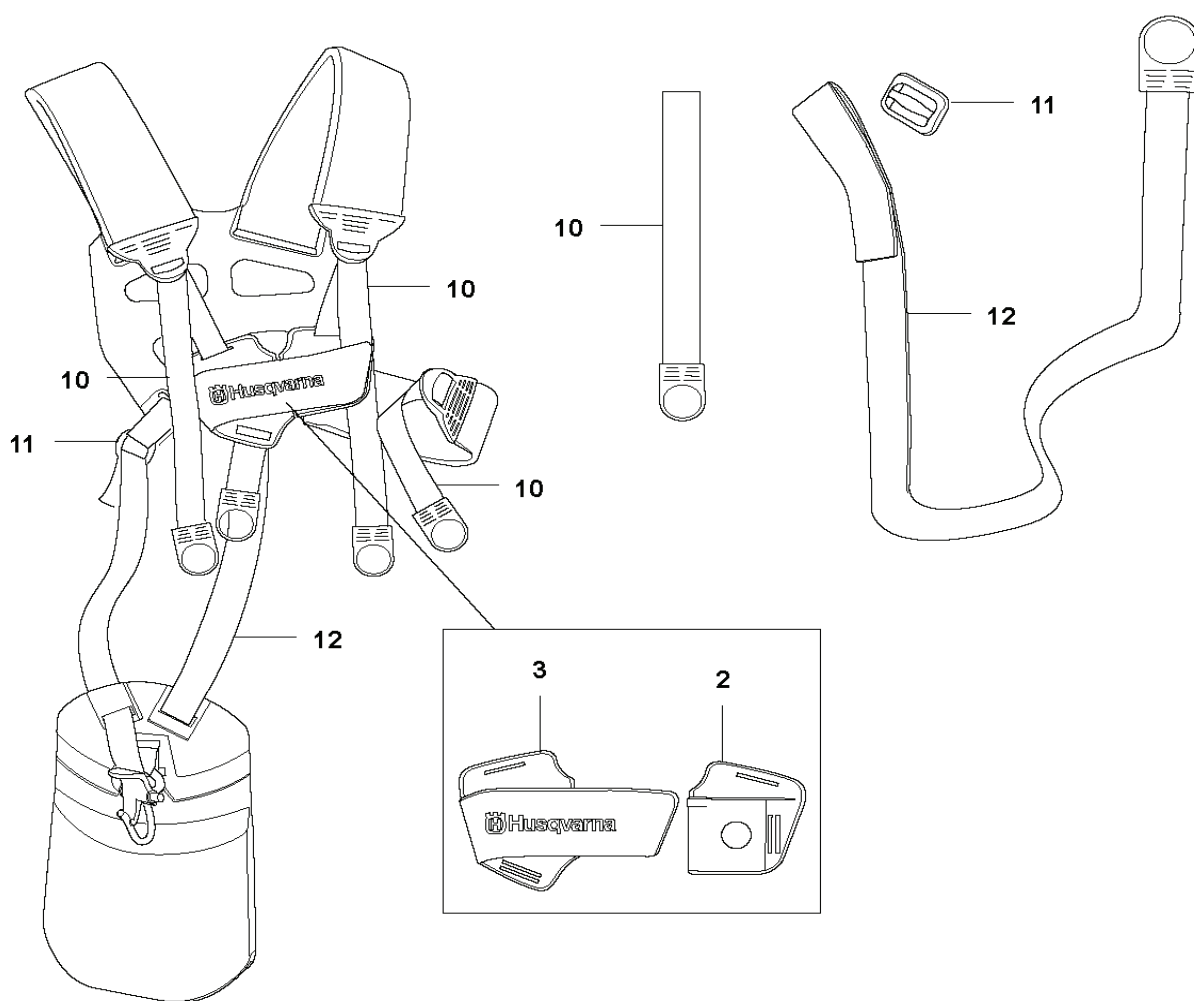

R1 535 RX, 535 RJ, 535 RXT, 535 LS
ACCESSORIES

REF.	ART. NR	ARTIKELBESKRIVNING	ANMÄRKNING	KIT
1	501320402	SAW BLADE GUARD	Incl. Pos. 2-7	1
2	574530601	ÖVERFALL	Spare part incl. Screws Pos. 3	1
3	573994304	SKRUV IHSCFMO	Captive Screw M5	2
4	501320801	ADAPTER		1
5	574532601	KLINGSKYDD	Incl. Pos. 6-7	1
6	503200216	SKRUV IHSCFM		4
7	574039501	LOCK NUT		4
8	503210716	SKRUV IHSCCT	535 RX, 535 RXT	1
8	503216825	SKRUV IHSCFT	535 LS, 535 RJ	1
9	503798802	KNIV		1
10	544124501	HÅLLARE	535 LS, 535 RJ	1
11	537387201	SNÄPPE		4
12	537396303	SPRUTSKYDD	535 LS, 535 RJ	1
12	537396301	SPRUTSKYDD	535 RX, 535 RXT	1
13	537331601	KOMBINATIONSSKYDD	535 RX, 535 RXT	1
13	537331603	SPRUTSKYDD	535 LS, 535 RJ	1
14	503216825	SKRUV IHSCFT	535 LS, 535 RJ	1
15	503798802	KNIV		1
16	544124501	HÅLLARE	535 LS, 535 RJ	1
17	537349403	TRIMSKYDD KPL	535 LS, 535 RJ	1
18	503216825	SKRUV IHSCFT	535 LS, 535 RJ	1
19	503798802	KNIV		1
20	502448101	TRIMSKYDD KPL		1

S DUO BALANCE 35
HARNESS

1

REF.	ART. NR	ARTIKELBESKRIVNING	ANMÄRKNING	KIT
1	537275702	SELE		1
1	537275704	SELE	US	1
2	537288301	SPÄNNE		1
3	537288401	SPÄNNE		1
4	537275901	HÖFTPUTA		1
5	502022801	KROK		1
6	502022902	KROK		1
7	502023002	LÅS		1
8	586341001	FJÄDER		1
9	735310920	SPÄRRYTARE		1
10	503996101	BAND		3
11	537113501	HÅLLARE		1
12	503996103	BAND		1