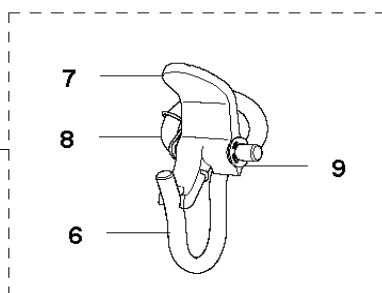

REF.	ART. NR	ARTIKELBESKRIVNING	ANMÄRKNING	KIT
1	501192201	VERKTYG		1
2	531009248	FILTEROLJA	Oil Airfilter	1
3	503976401	FETT		1
4	502285901	STOPP		1
5	503801701	FETT		1
6	537362101	KOMBINYCKEL		1
7	544359101	TRANSPORTSKYDD		1
8	537312901	TRANSPORTSKYDD	200-275 mm	1
9	503890102	STÖDKOPP		1
10	537216201	SELE		1
10	537216202	SELE	USA	1

S DUO BALANCE 35
HARNESS

1