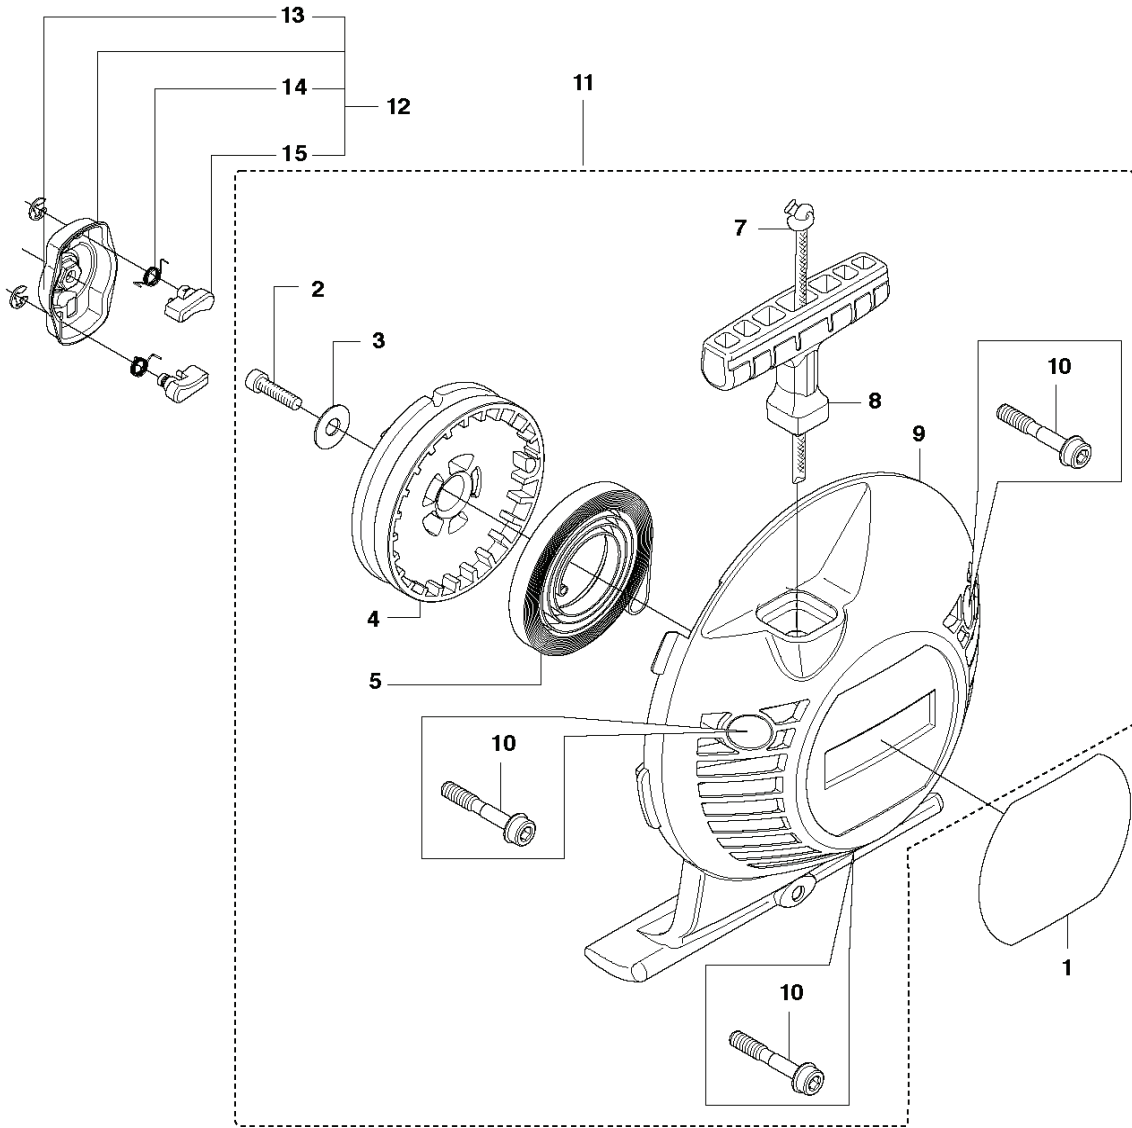

K 535 RX, 535 RJ, 535 RXT, 535 LS
STARTER

REF.	ART. NR	ARTIKELBESKRIVNING	ANMÄRKNING	KIT
1	577223602	DEKAL		1
2	503217920	SKRUV IH SCT		1
3	535072301	BRICKA		1
4	537325002	LINHJUL		1
5	503859901	RETURFJÄDER		1
7	505305125	STARTSNÖRE		1
8	503543901	STARHANDTAG		1
9	544102502	STARTAPPARAT	Spare part adapted for captive screws	1
10	573994305	SKRUV IH SCFMO	Captive screws	3
11	537214707	STARTAPPARAT KPL		1
12	503873305	STARHAKE		1
13	735310820	SPÄRRYTARE		2
14	503873601	FJÄDER		1
15	503873502	STARHAKE		2