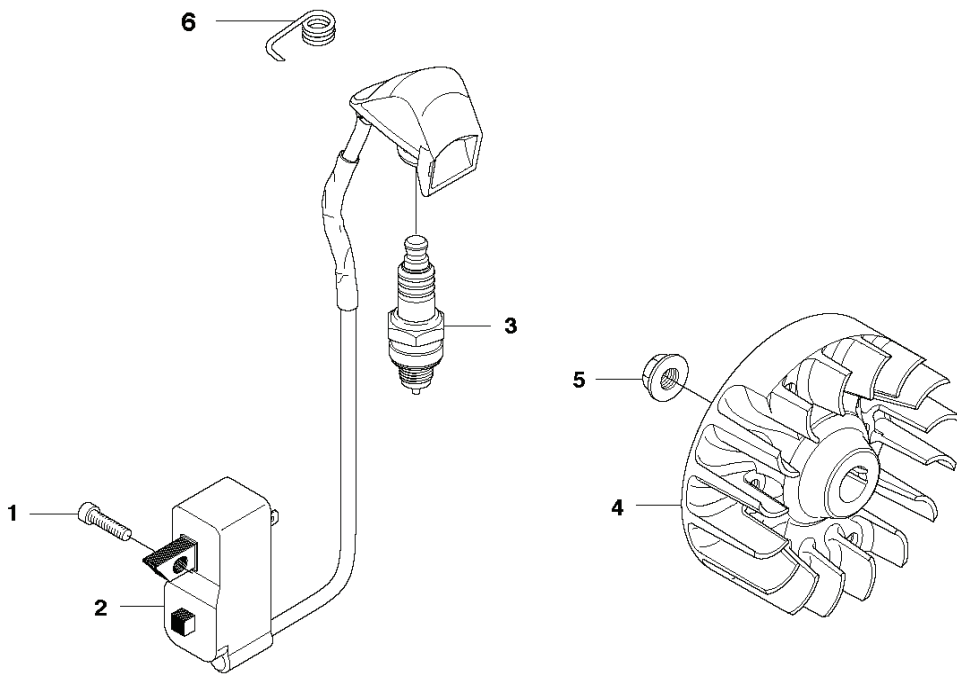

L 535 RX, 535 RJ, 535 RXT, 535 LS
IGNITION

REF.	ART. NR	ARTIKELBESKRIVNING	ANMÄRKNING	KIT
1	503216618	SKRUV IHSCT		2
2	544127002	TÄNDMODUL		1
3	503235109	TÄNDSTIFT	CHRCJ6Y (Ø=14 mm)	1
4	537249601	SVÄNGHJUL		1
5	731711651	HEXAGON NUT FLANGE		1
6	537239301	KONTAKTFJÄDER		1