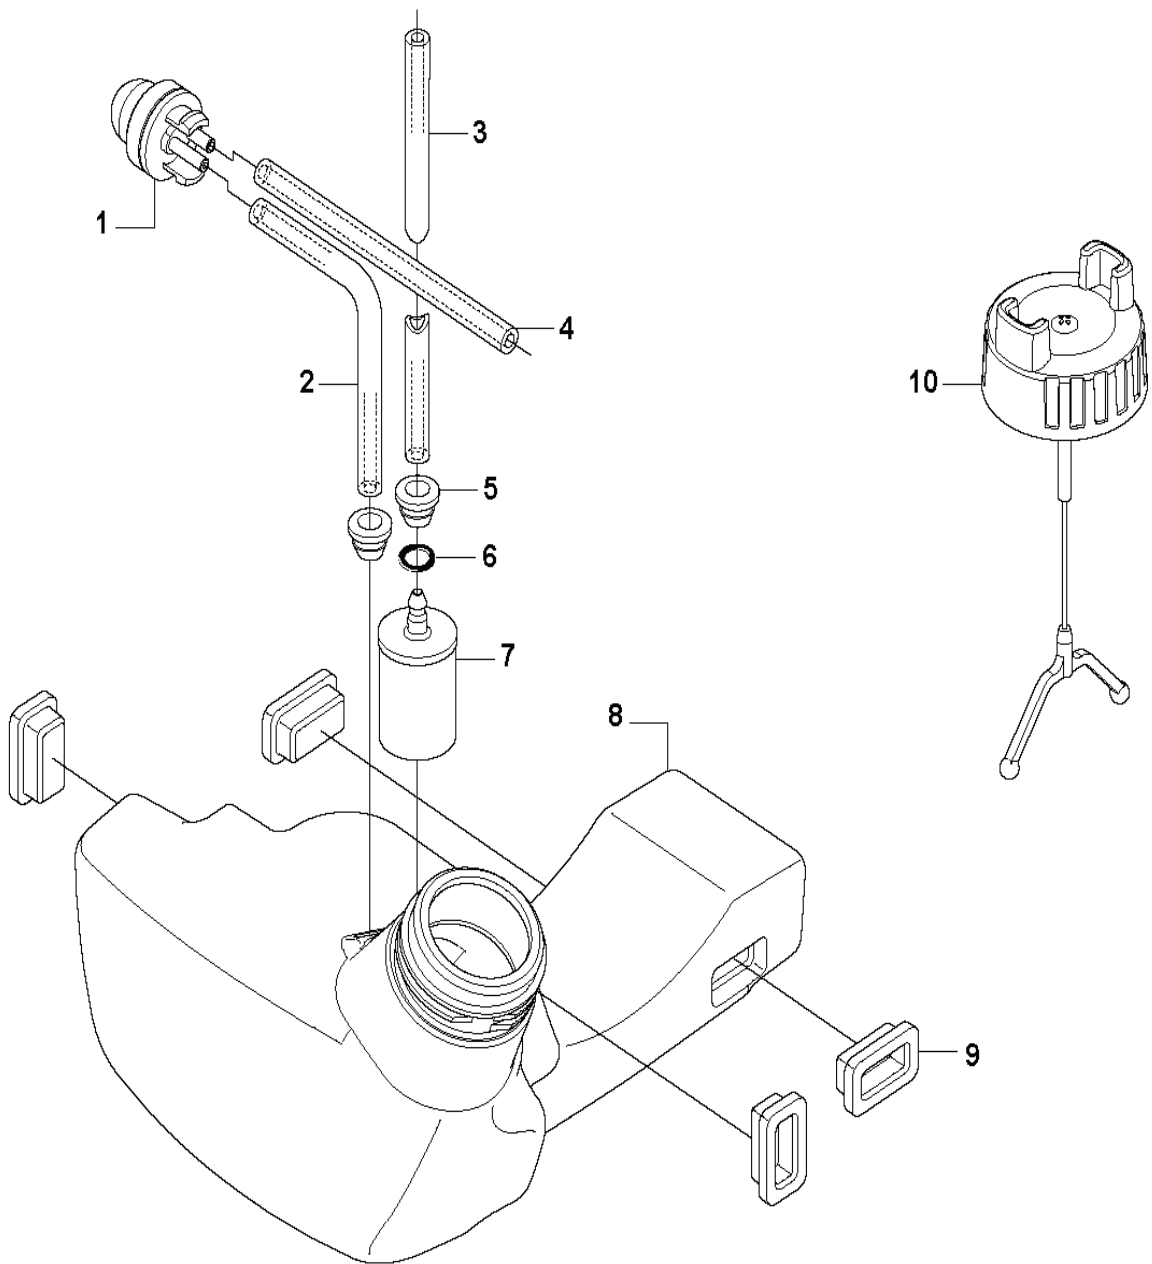

E 535 RX, 535 RJ, 535 RXT, 535 LS
FUEL TANK

REF.	ART. NR	ARTIKELBESKRIVNING	ANMÄRKNING	KIT
1	503936601	PURGE		1
2	537042412	BRÄNSLESLANG		1
3	537052301	BRÄNSLESLANG		1
4	537042412	BRÄNSLESLANG		1
5	503735801	BUSHING		2
6	537184901	O-RING		1
7	503443201	BRÄNSLEFILTER		1
8	544328801	TANK KPL		1
9	503911001	UPPHÄNGNING		4
10	590324801	TANKLOCK KPL		1