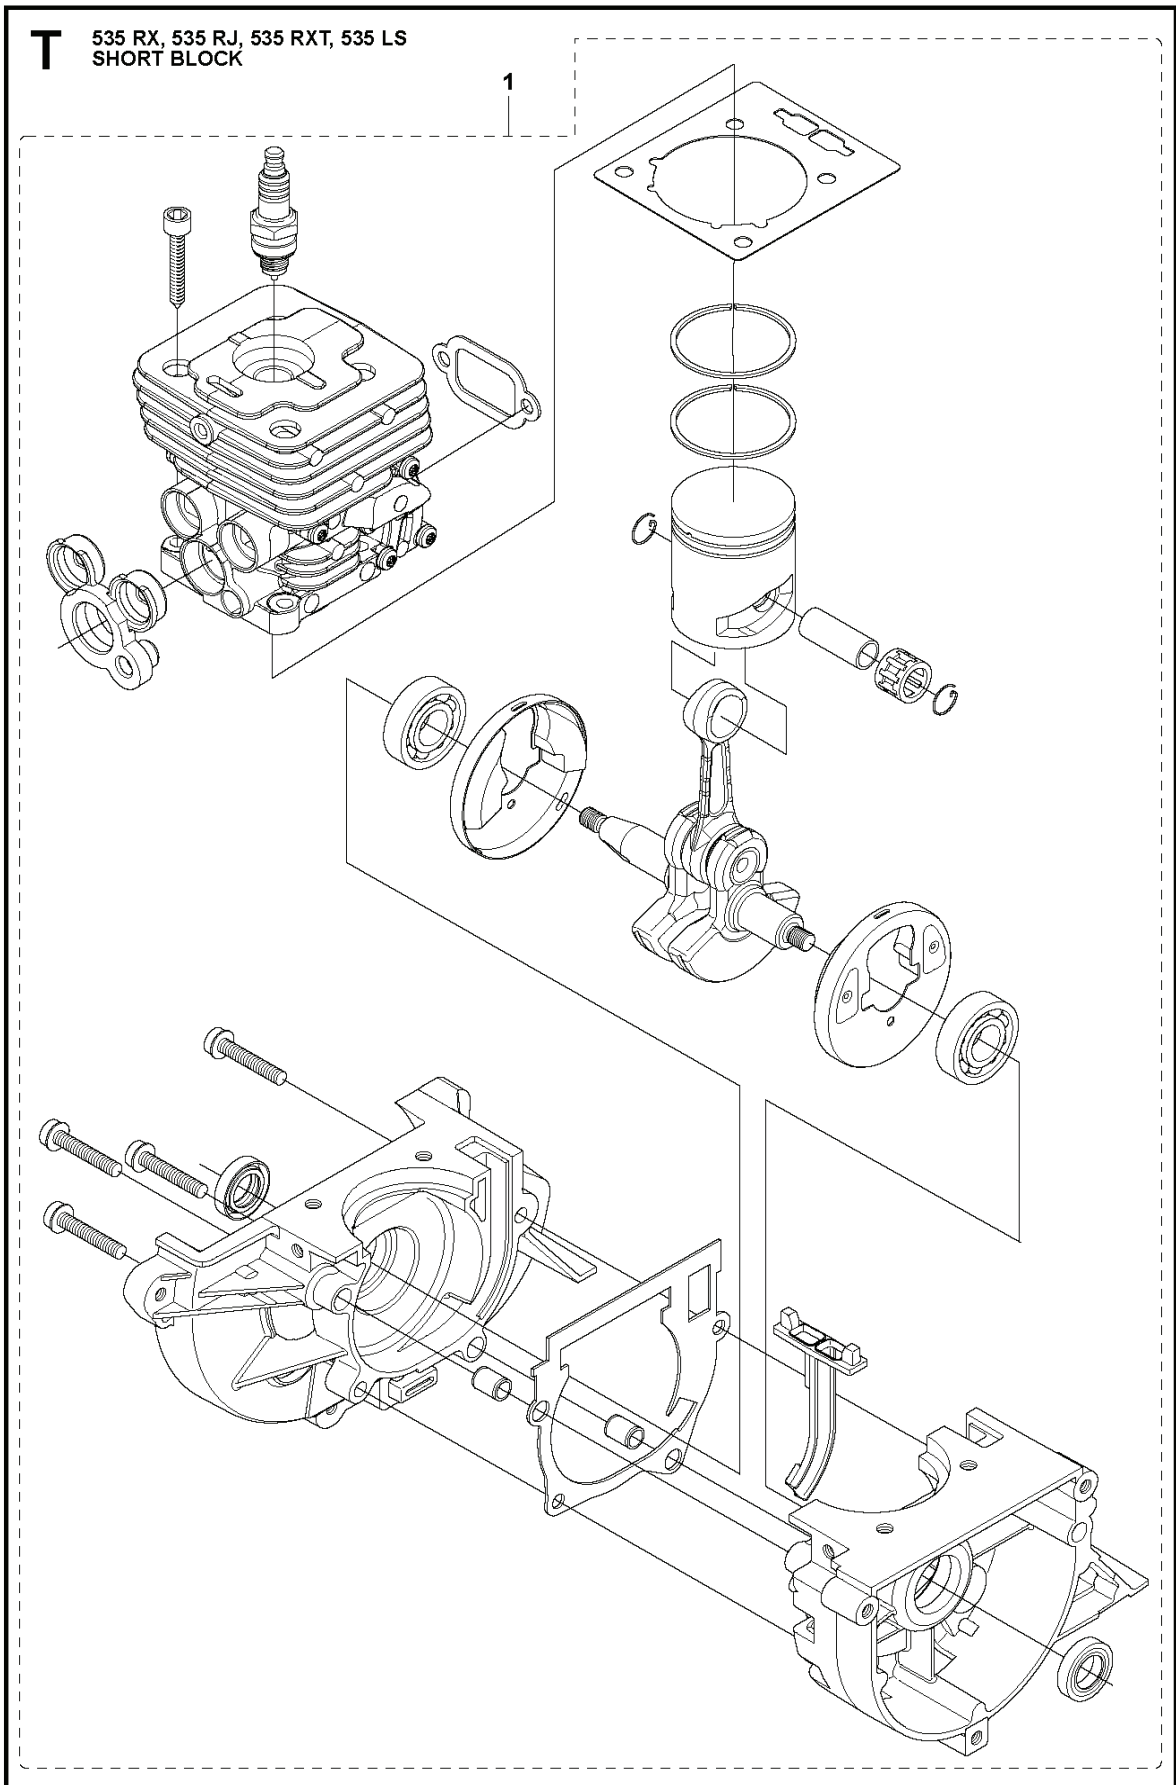

REF.	ART. NR	ARTIKELBESKRIVNING	ANMÄRKNING	KIT
1	537275702	SELE		1
1	537275704	SELE	US	1
2	537288301	SPÄNNE		1
3	537288401	SPÄNNE		1
4	537275901	HÖFTPUTA		1
5	502022801	KROK		1
6	502022902	KROK		1
7	502023002	LÅS		1
8	586341001	FJÄDER		1
9	735310920	SPÄRRYTARE		1
10	503996101	BAND		3
11	537113501	HÅLLARE		1
12	503996103	BAND		1

T 535 RX, 535 RJ, 535 RXT, 535 LS
SHORT BLOCK