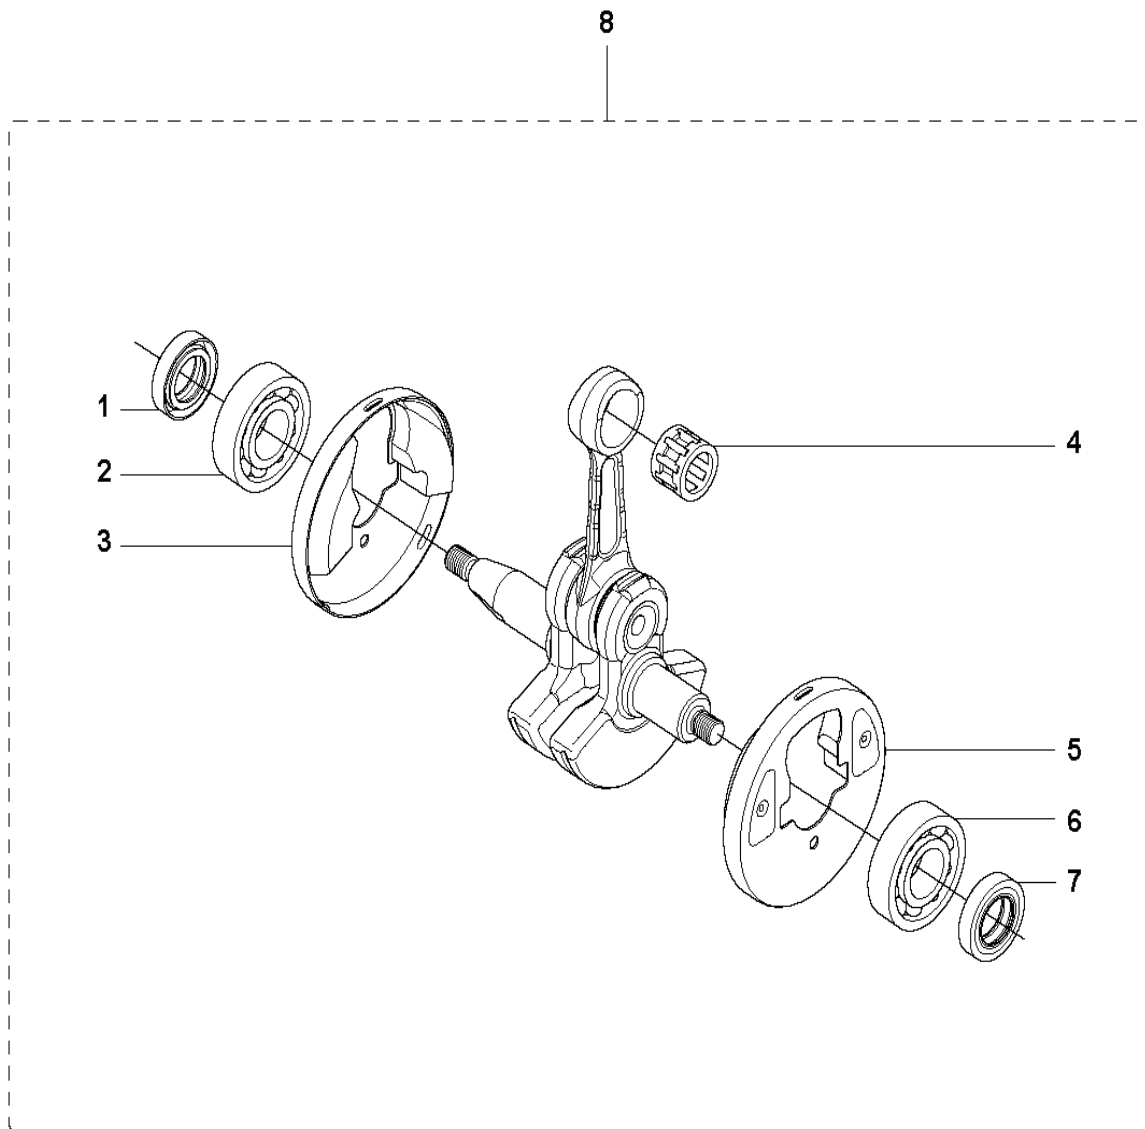

N 535 RX, 535 RJ, 535 RXT, 535 LS
CRANK SHAFT

REF.	ART. NR	ARTIKELBESKRIVNING	ANMÄRKNING	KIT
1	503260202	SEALING RING		1
2	738210110	KULLAGER		1
3	537297601	KOPP		1
4	503414101	NÄLLAGER		1
5	537297601	KOPP		1
6	738210110	KULLAGER		1
7	503260202	SEALING RING		1
8	544039001	VEVAXEL KPL		1