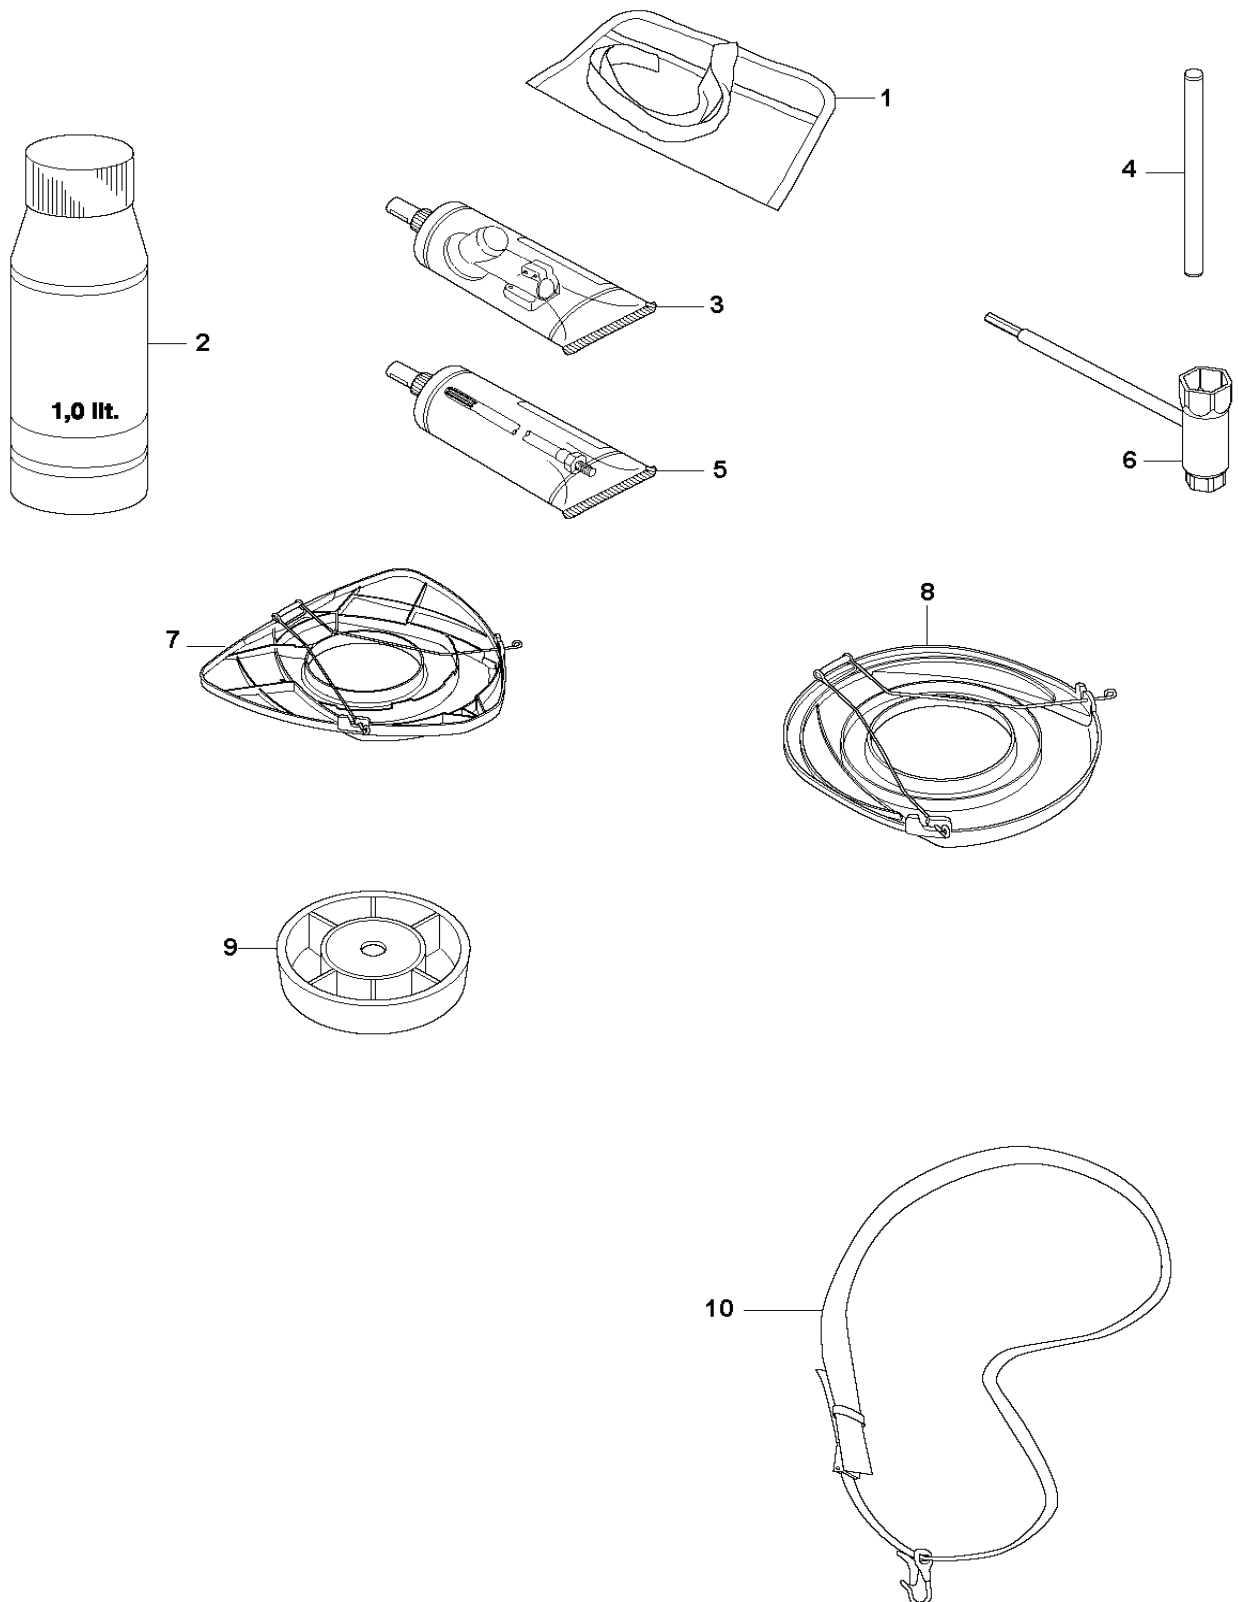

REF.	ART. NR	ARTIKELBESKRIVNING	ANMÄRKNING	KIT
1	501320402	SAW BLADE GUARD	Incl. Pos. 2-7	1
2	574530601	ÖVERFALL	Spare part incl. Screws Pos. 3	1
3	573994304	SKRUV IHSCFMO	Captive Screw M5	2
4	501320801	ADAPTER		1
5	574532601	KLINGSKYDD	Incl. Pos. 6-7	1
6	503200216	SKRUV IHSCFM		4
7	574039501	LOCK NUT		4
8	503210716	SKRUV IHSCCT	535 RX, 535 RXT	1
8	503216825	SKRUV IHSCFT	535 LS, 535 RJ	1
9	503798802	KNIV		1
10	544124501	HÅLLARE	535 LS, 535 RJ	1
11	537387201	SNÄPPE		4
12	537396303	SPRUTSKYDD	535 LS, 535 RJ	1
12	537396301	SPRUTSKYDD	535 RX, 535 RXT	1
13	537331601	KOMBINATIONSSKYDD	535 RX, 535 RXT	1
13	537331603	SPRUTSKYDD	535 LS, 535 RJ	1
14	503216825	SKRUV IHSCFT	535 LS, 535 RJ	1
15	503798802	KNIV		1
16	544124501	HÅLLARE	535 LS, 535 RJ	1
17	537349403	TRIMSKYDD KPL	535 LS, 535 RJ	1
18	503216825	SKRUV IHSCFT	535 LS, 535 RJ	1
19	503798802	KNIV		1
20	502448101	TRIMSKYDD KPL		1

R2 535 RX, 535 RJ, 535 RXT, 535 LS
ACCESSORIES