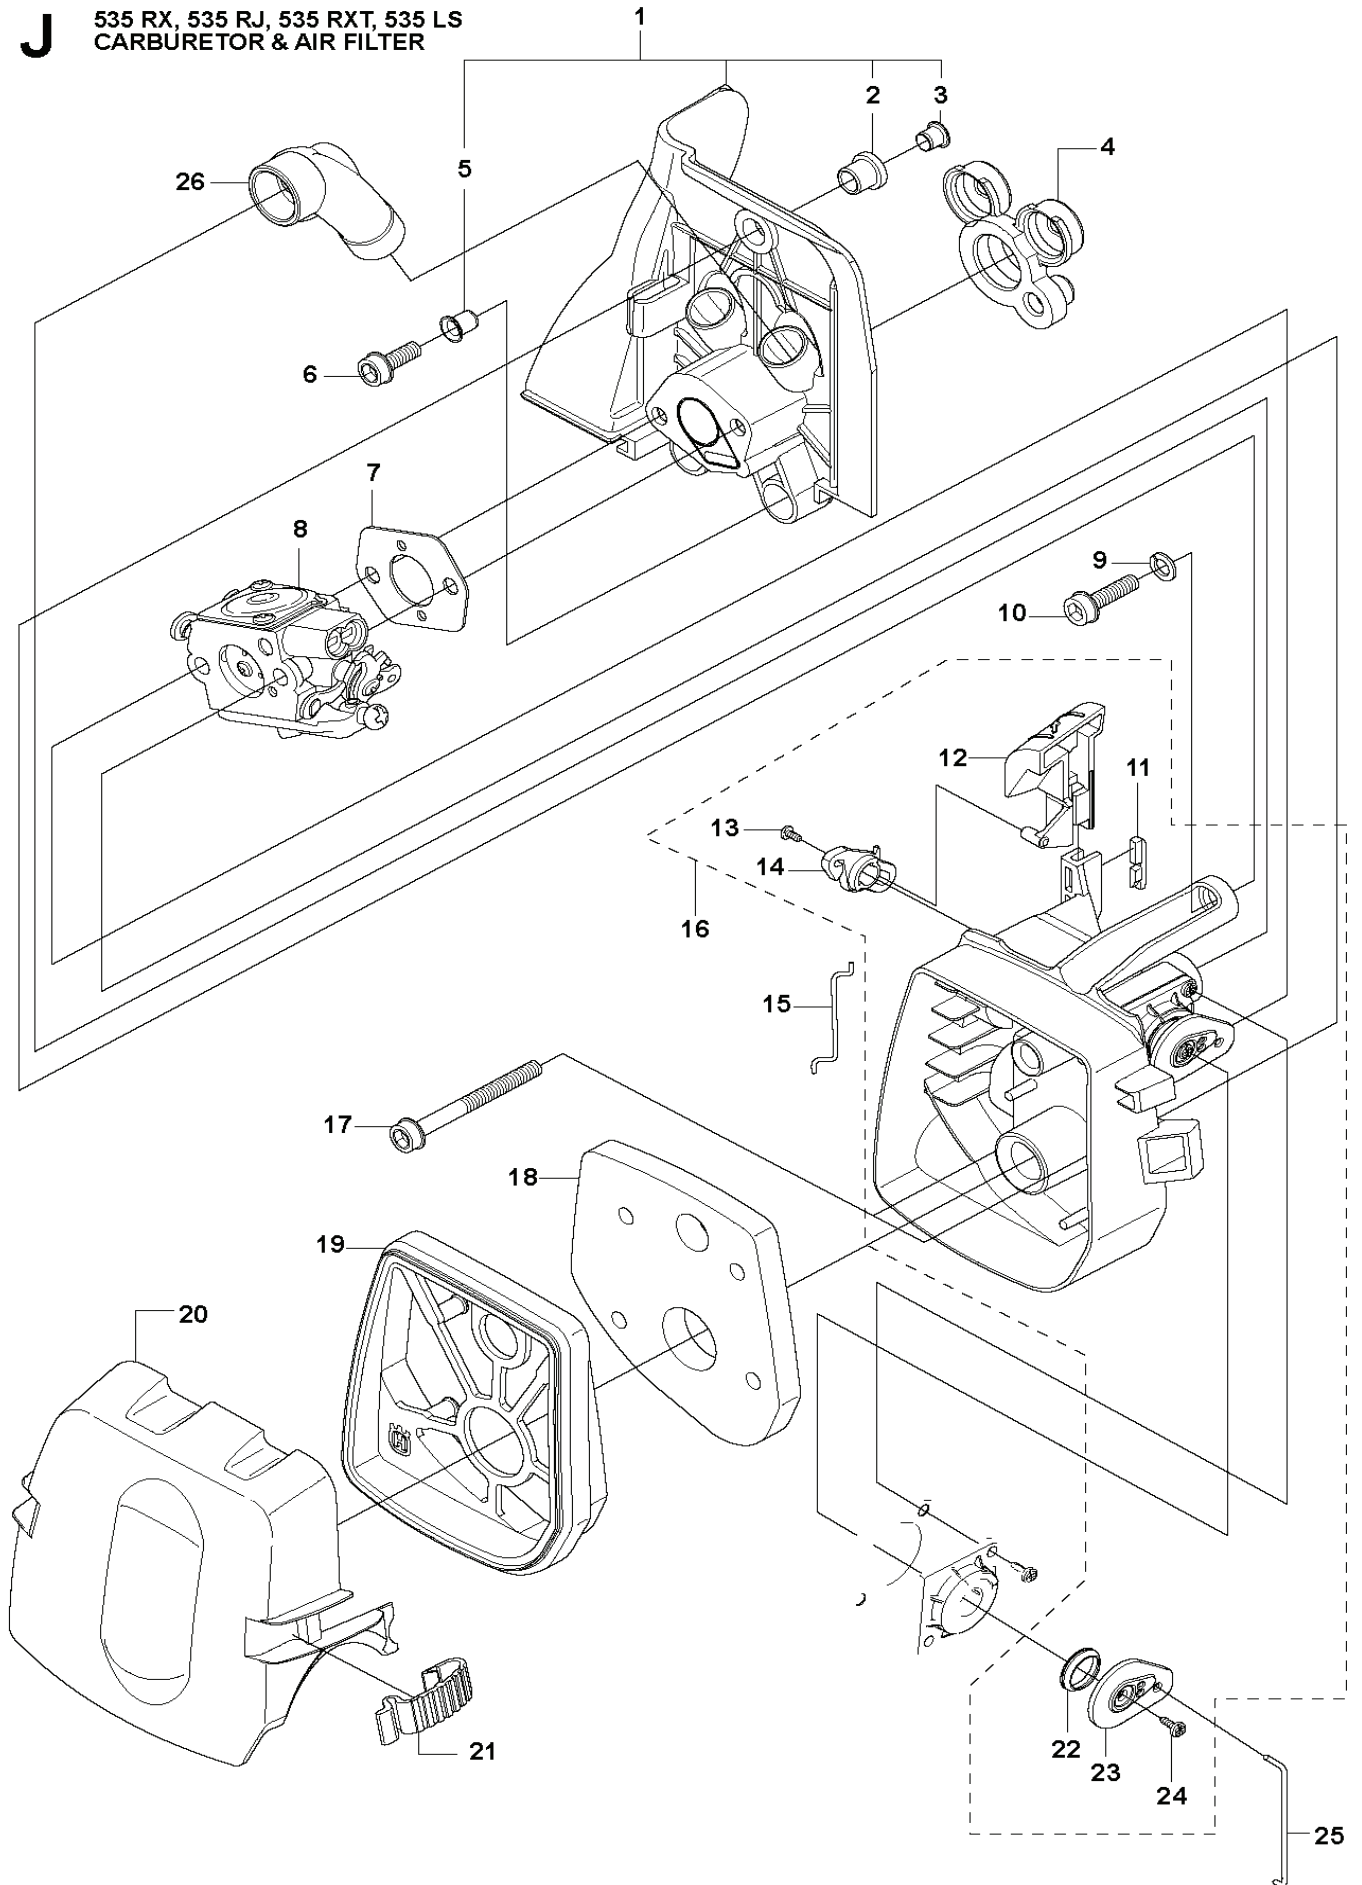

J 535 RX, 535 RJ, 535 RXT, 535 LS
CARBURETOR & AIR FILTER

REF.	ART. NR	ARTIKELBESKRIVNING	ANMÄRKNING	KIT
1	537371202	MELLANVÄGG		1
2	537371101	HYLSA		1
3	544019101	TUBULAR RIVET		1
4	537334301	INSUGSRÖR		1
5	537373803	TUBULAR RIVET		2
6	503200316	SKRUV IHSCFM		2
7	503497101	PACKNING		1
8	581167501	FÖRGASARE	(ZAMA C1Q-EL36)	1
9	503231006	BRICKA		1
10	503200320	SKRUV IHSCFM		1
11	544025801	SVÄRD		1
12	537337101	CHOKEREGLAGE		1
13	503212906	SCREW CCRPANT		1
14	537355801	HÄVARM		1
15	544372701	LÄNKARM		1
16	537314101	FILTERHÅLLARE		1
17	503217550	SKRUV IHSCFT		2
18	537337201	FILTER		1
19	537314201	RAM		1
20	537314401	FILTERLOCK		1
21	537387201	SNÄPPE		2
22	544014701	BÄLG		1
23	544014601	HÄVARM		1
24	503212906	SCREW CCRPANT		1
25	537349001	HÄVARM		1
26	537341301	LUFTKANAL		1