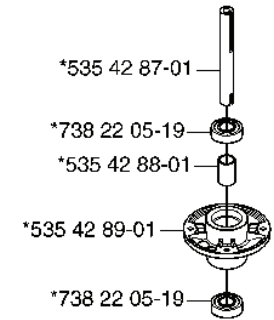

***compl 535 43 37-01

544 23 81-07