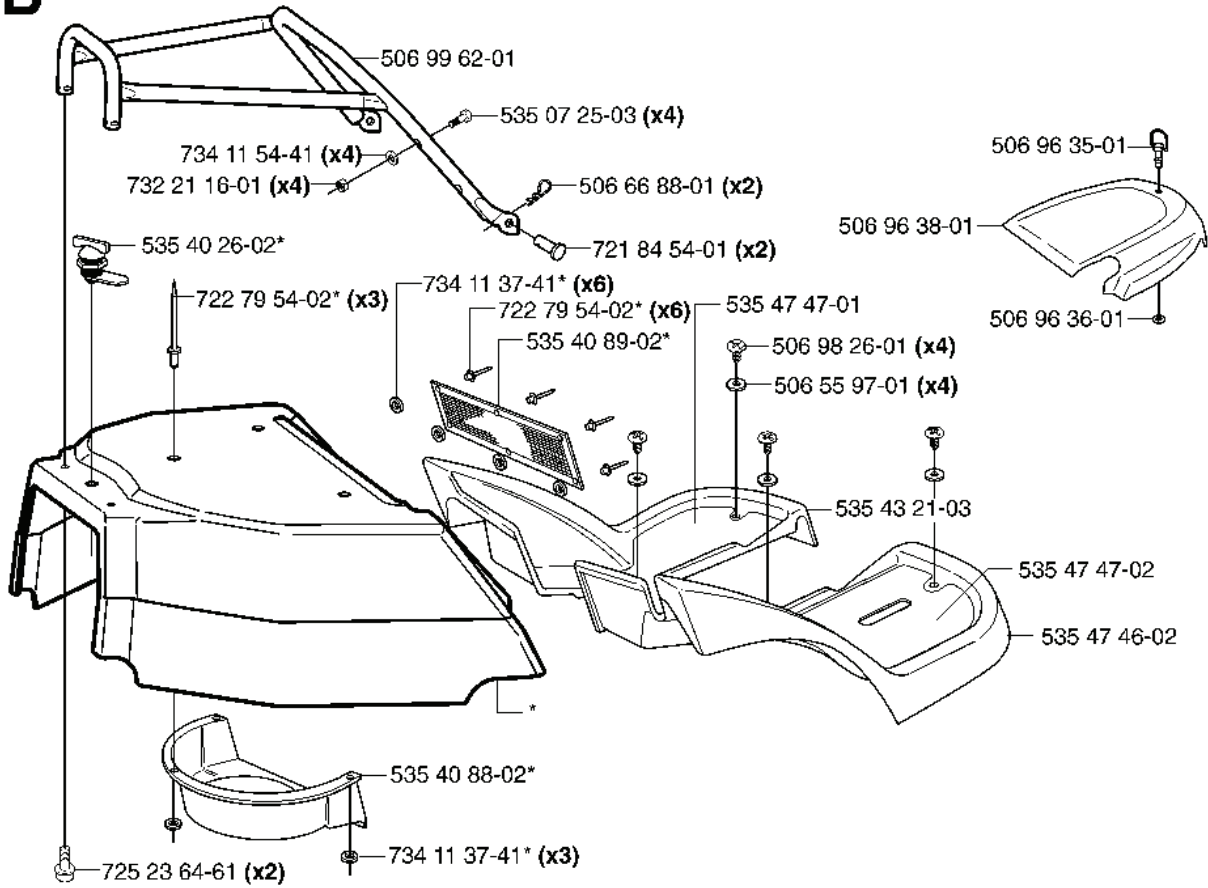

B *compl 535 40 86-02