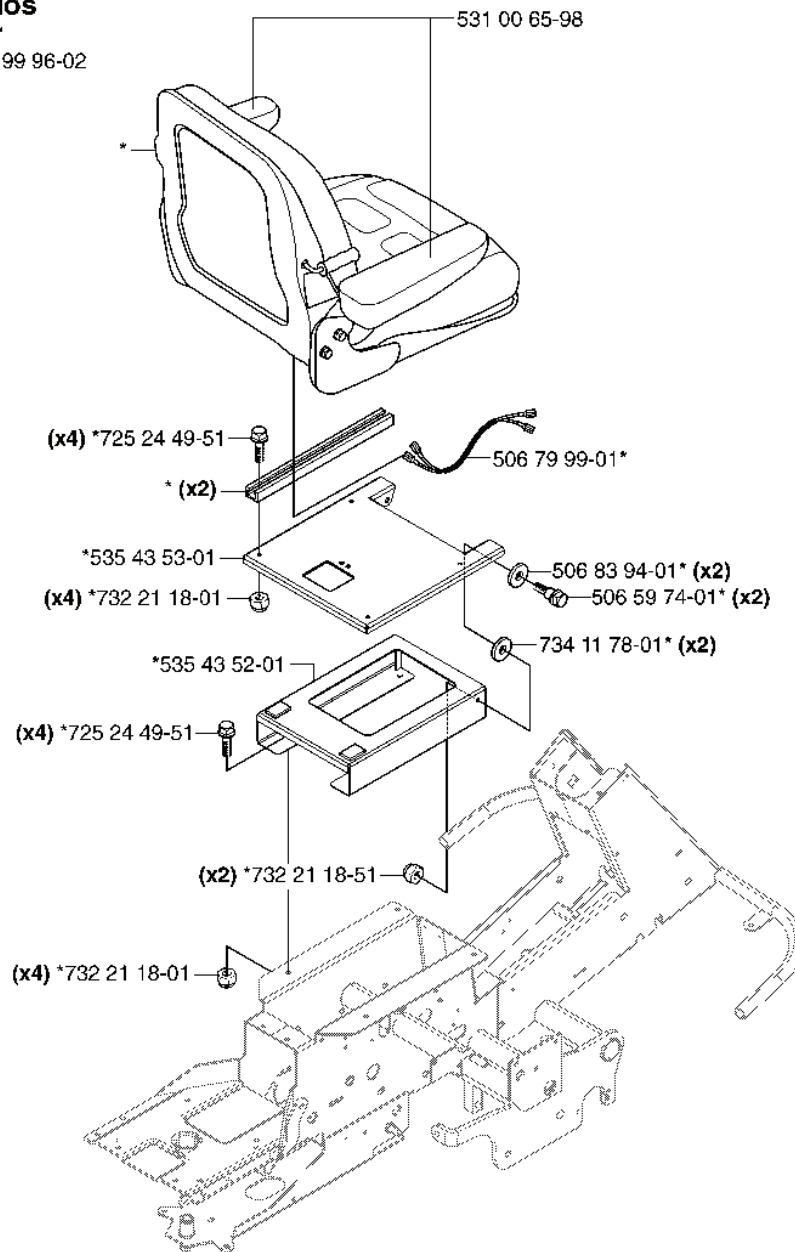

T Accessories
Zubehöre
Accessoires
Acessorios
Tillbehör

*compl 964 99 96-02

**xxx xx xx-xx = New part,
Neues teil,
Nouvelle piece,
Nueva pieza,
Ny detalj**