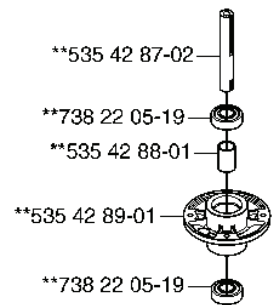

Mitten.
Centre.
Centre.
Zentrum.
Keskli.

*compl 535 42 86-01