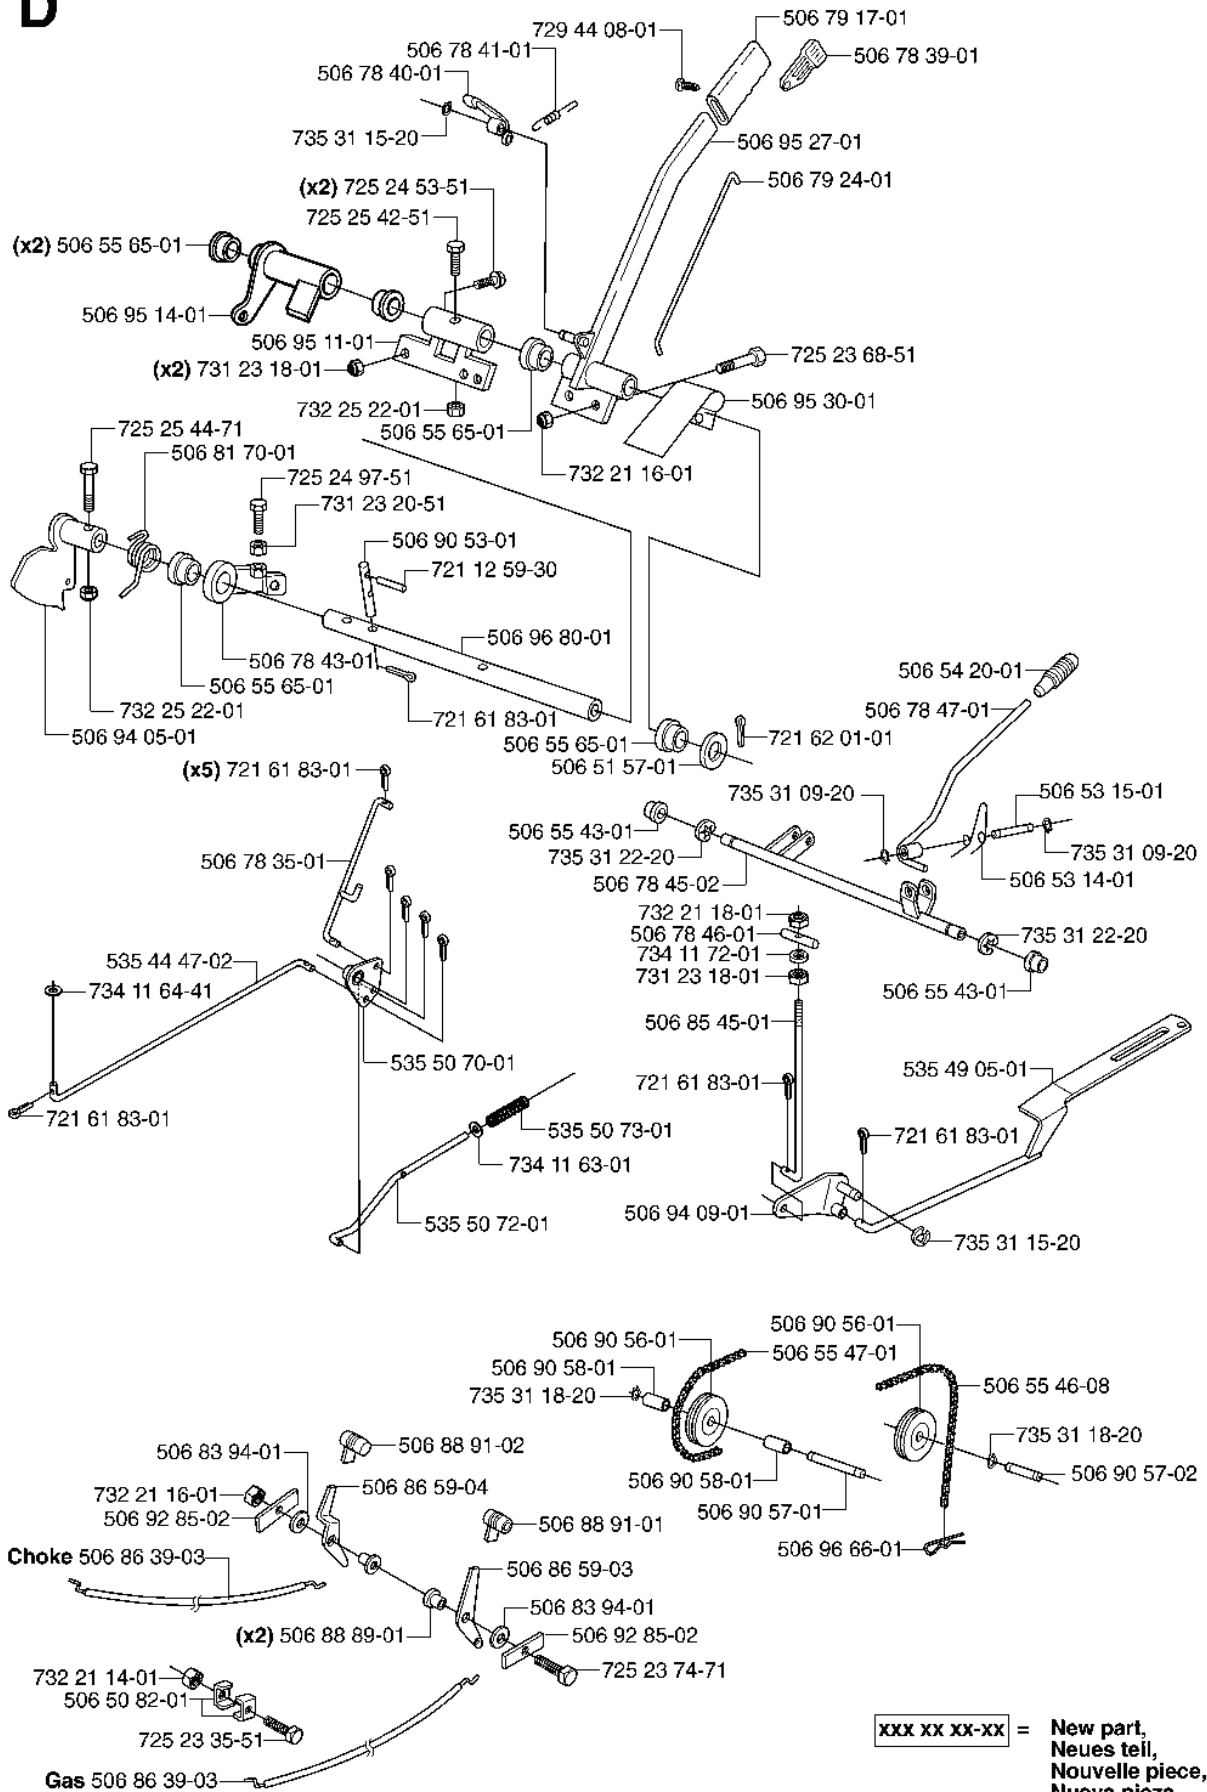

D

**xxx xx xx-xx = New part,
Neues teil,
Nouvelle piece,
Nueva pieza,
Ny detalj**