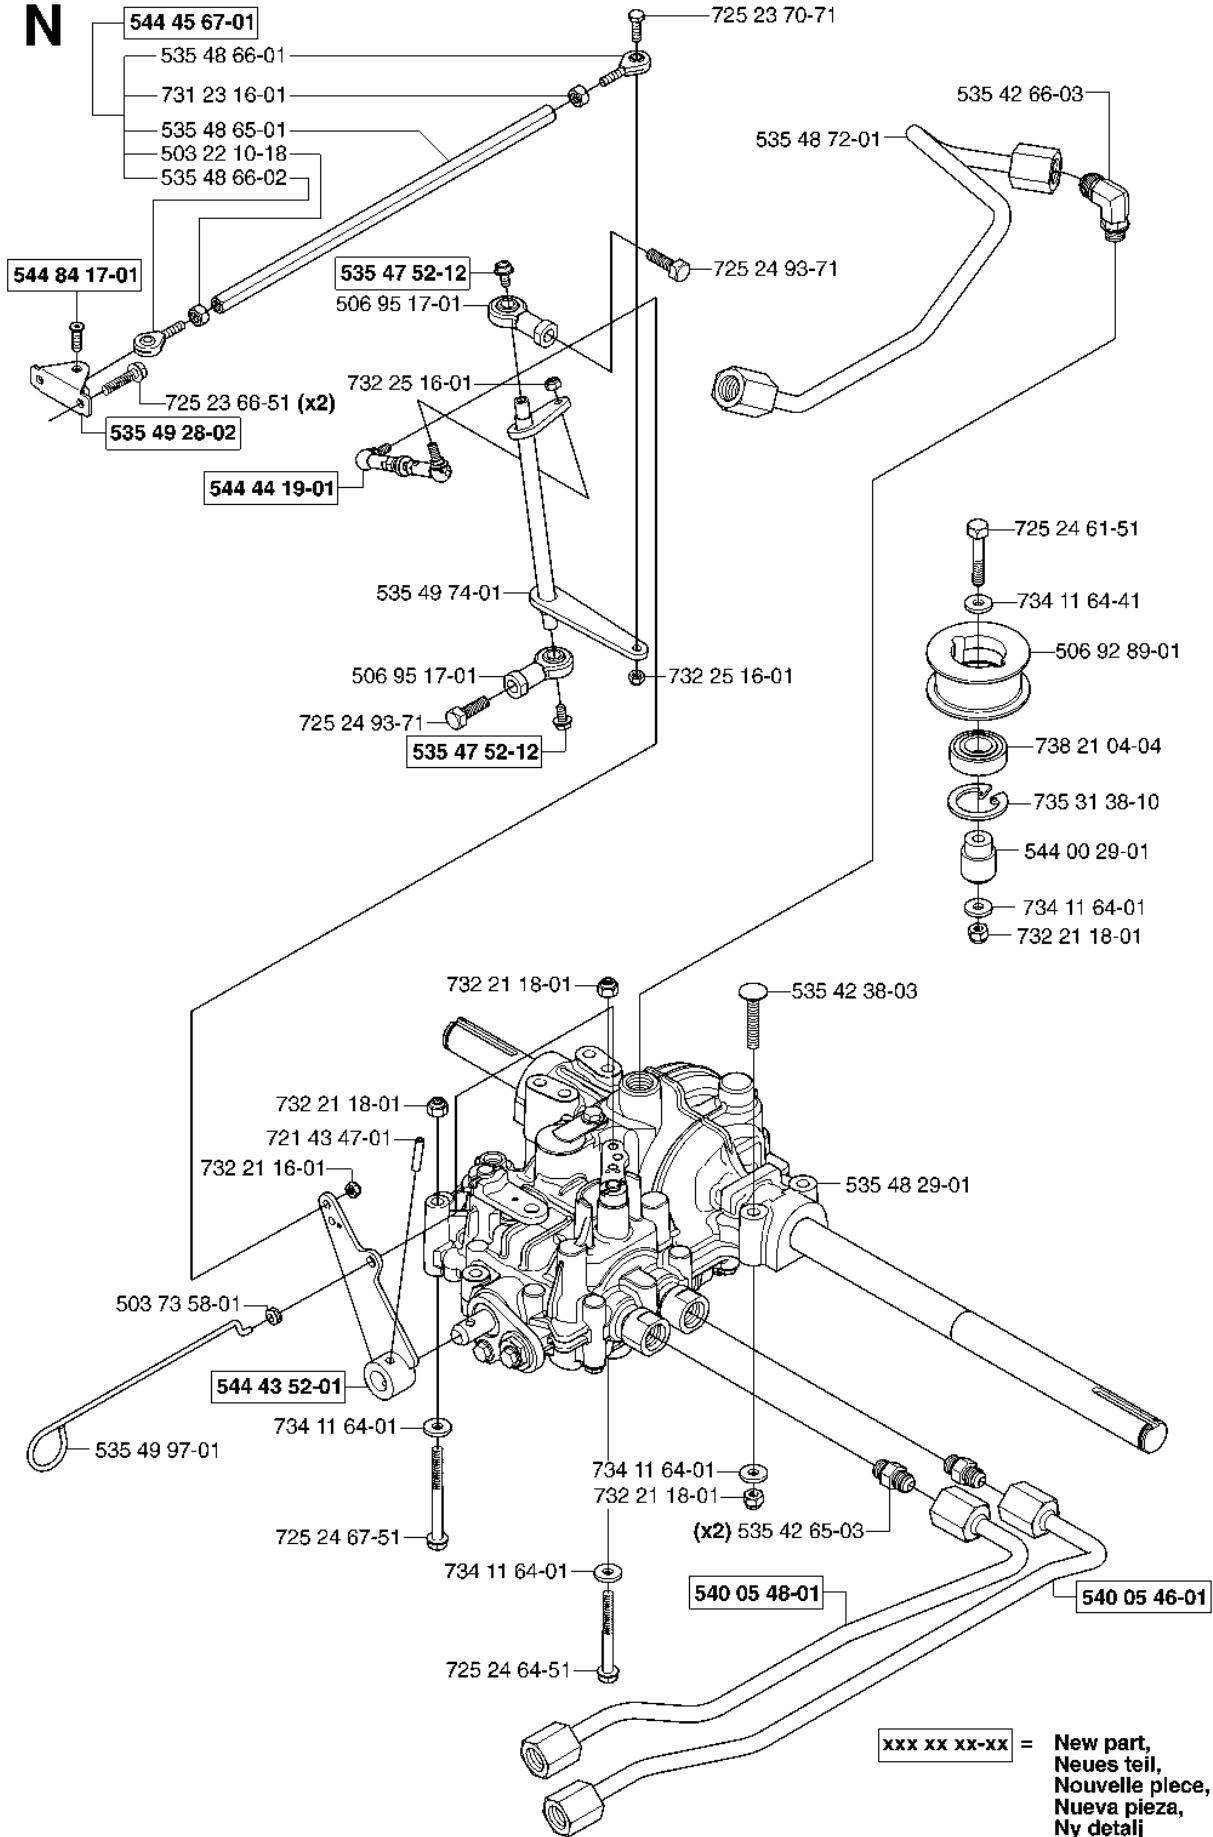

N

xxx xx xx-xx = New part,
Neues teil,
Nouvelle piece,
Nueva pieza,
Ny detalj