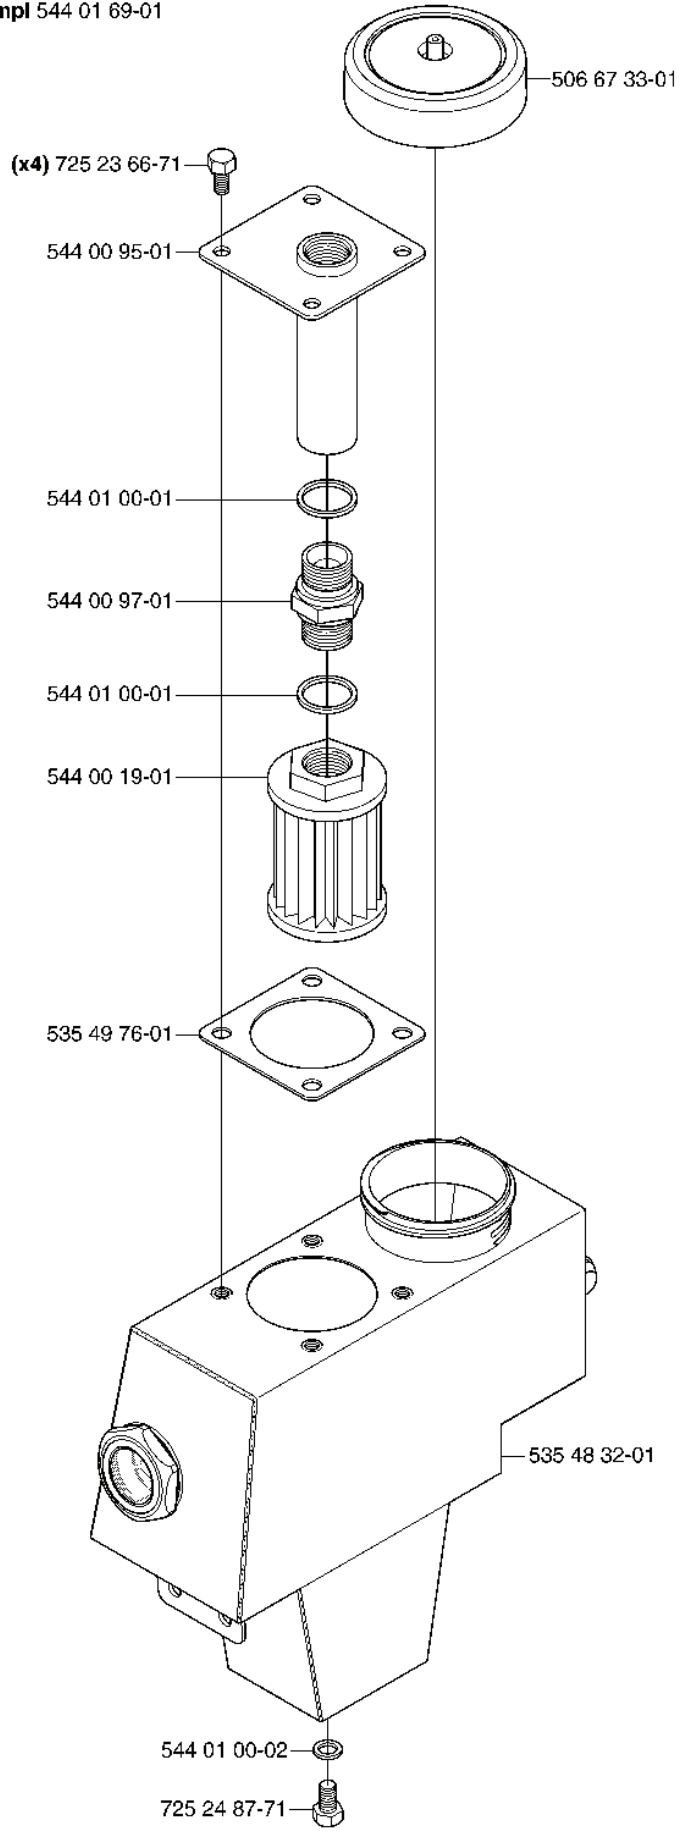

M2 compl 544 01 69-01

New part,
Neues teil,
Nouvelle piece,
Nueva pieza,
Ny detalj

xxx xx xx-xx =