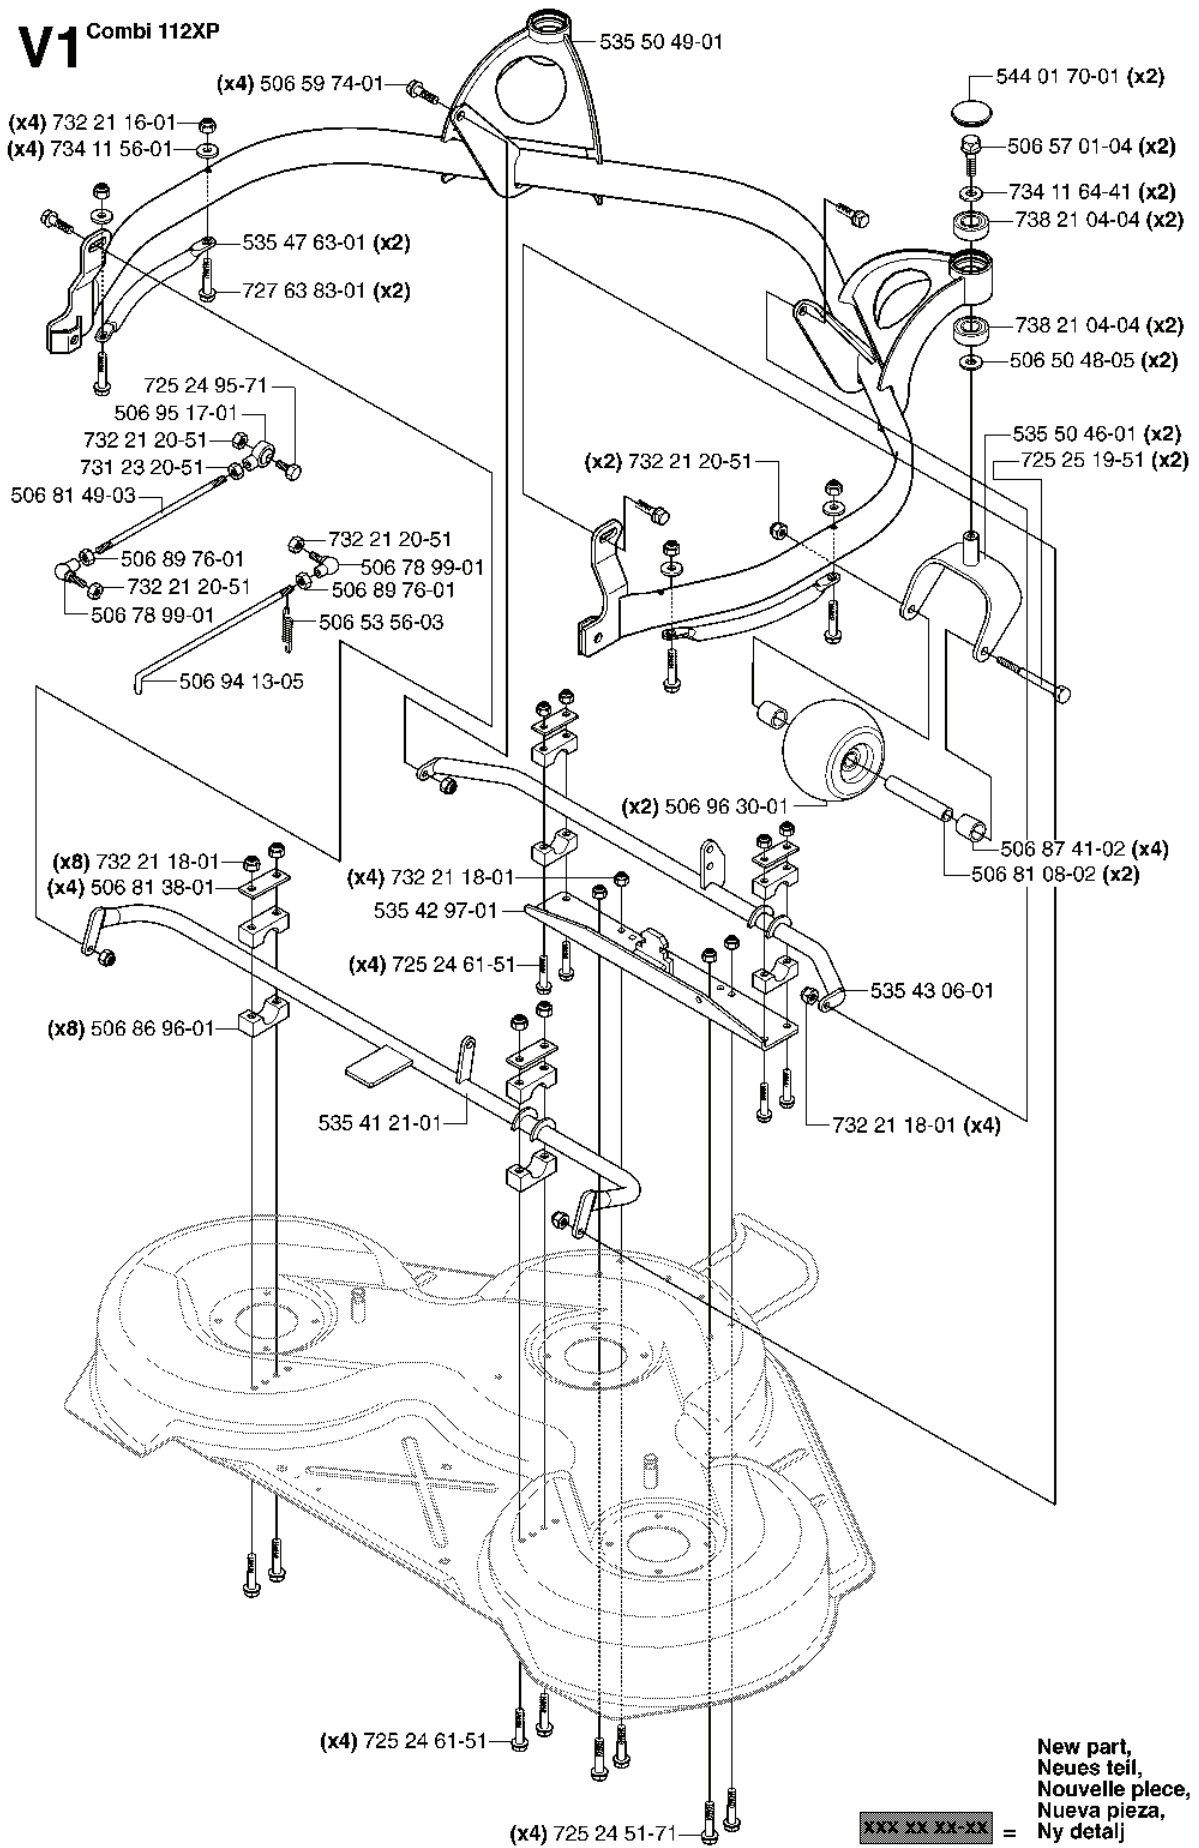

V1 Combi 112XP

New part,
Neues teil,
Nouvelle piece,
Nueva pieza,
Ny detalj

xxx xx xx-xx =