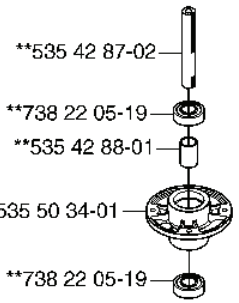

**Mitten.
Centre.
Centre.
Zentrum.
Keskli.**

*compl 535 50 35-01