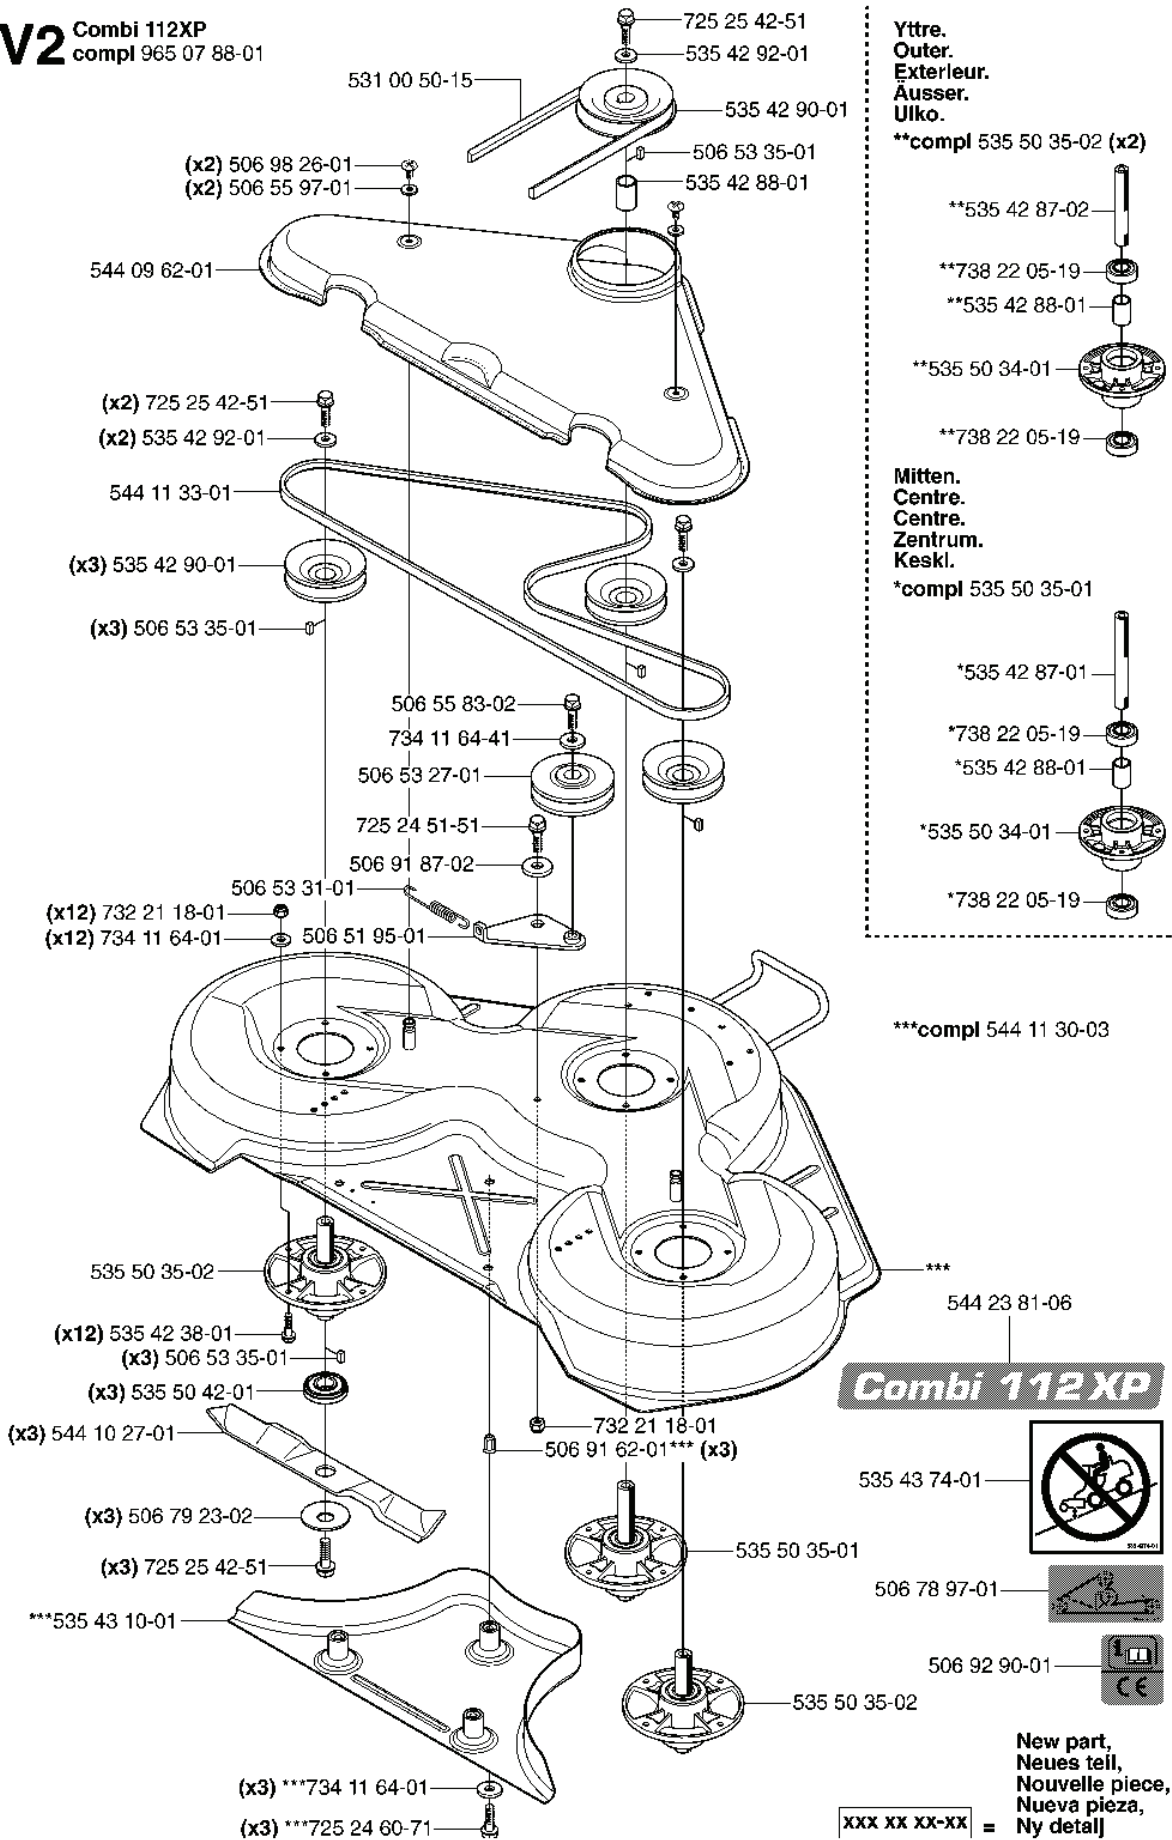

V2 Combi 112XP
compl 965 07 88-01

**Yttre.
Outer.
Exterieur.
Ausser.
Ulko.**

**compl 535 50 35-02 (x2)