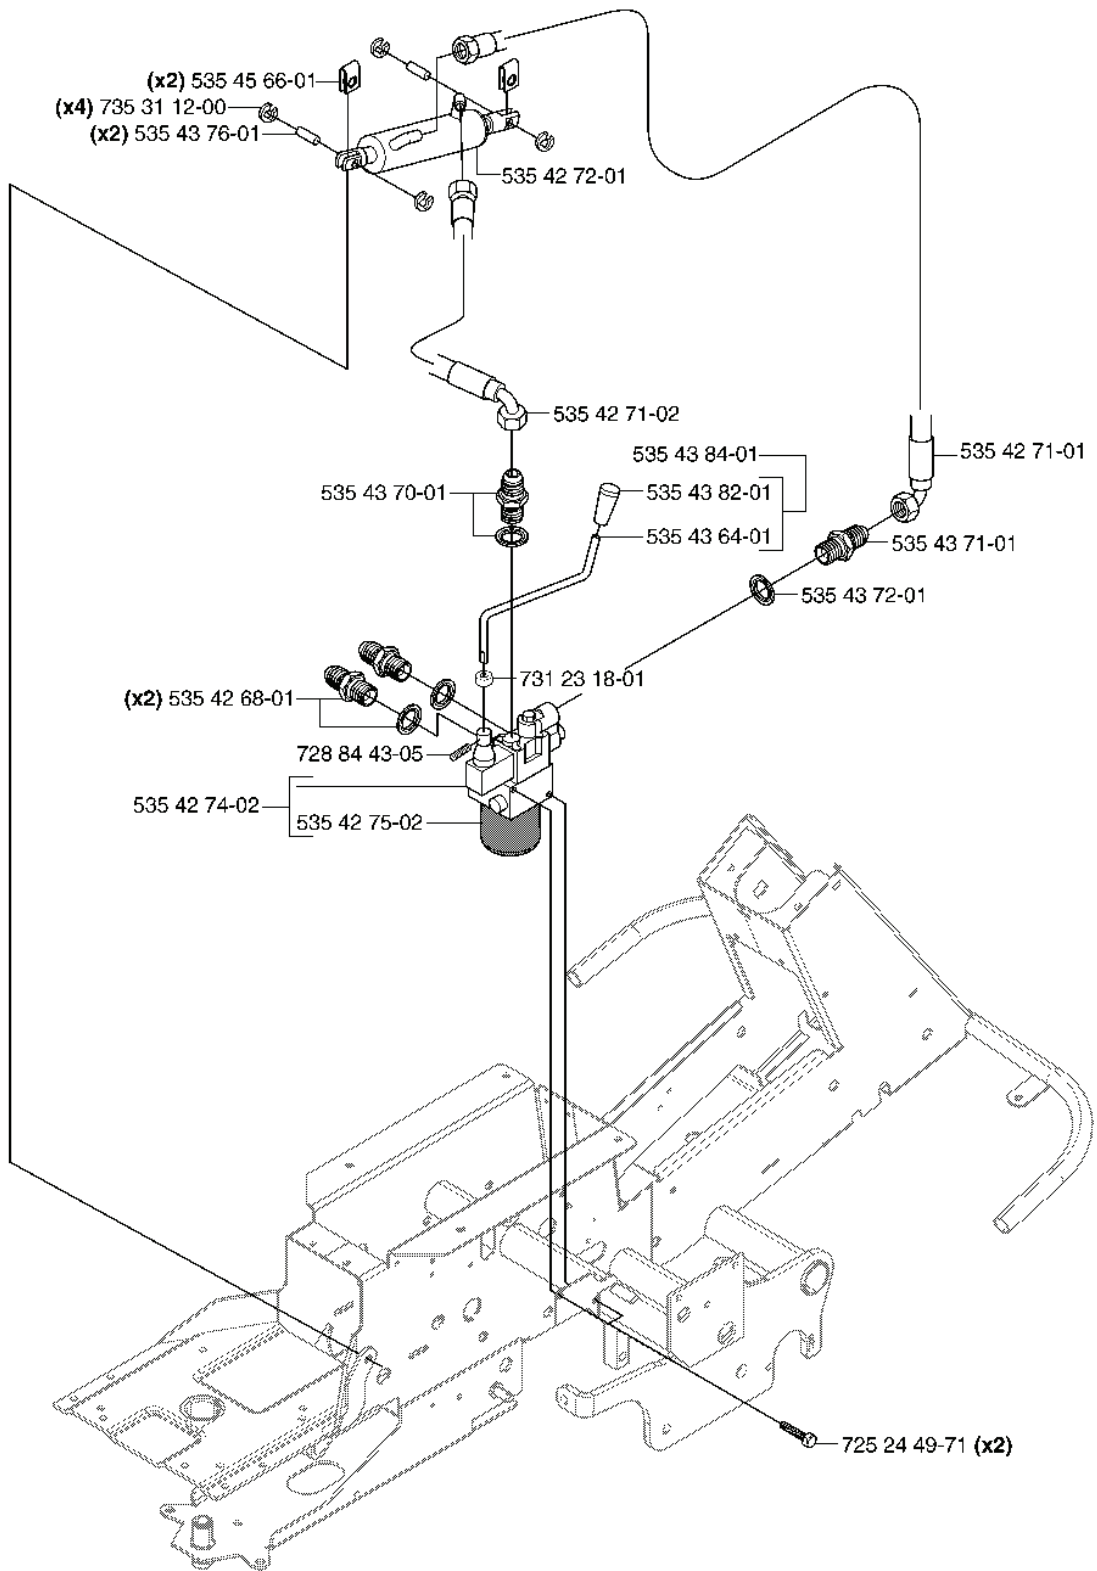

P2

xxx xx xx-xx = New part,
Neues teil,
Nouvelle piece,
Nueva pieza,
Ny detalj