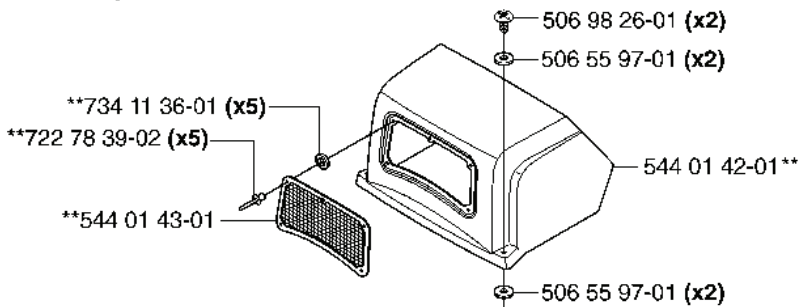

**compl 535 48 33-01

**xxx xx xx-xx = New part,
Neues teil,
Nouvelle piece,
Nueva pieza,
Ny detalj**