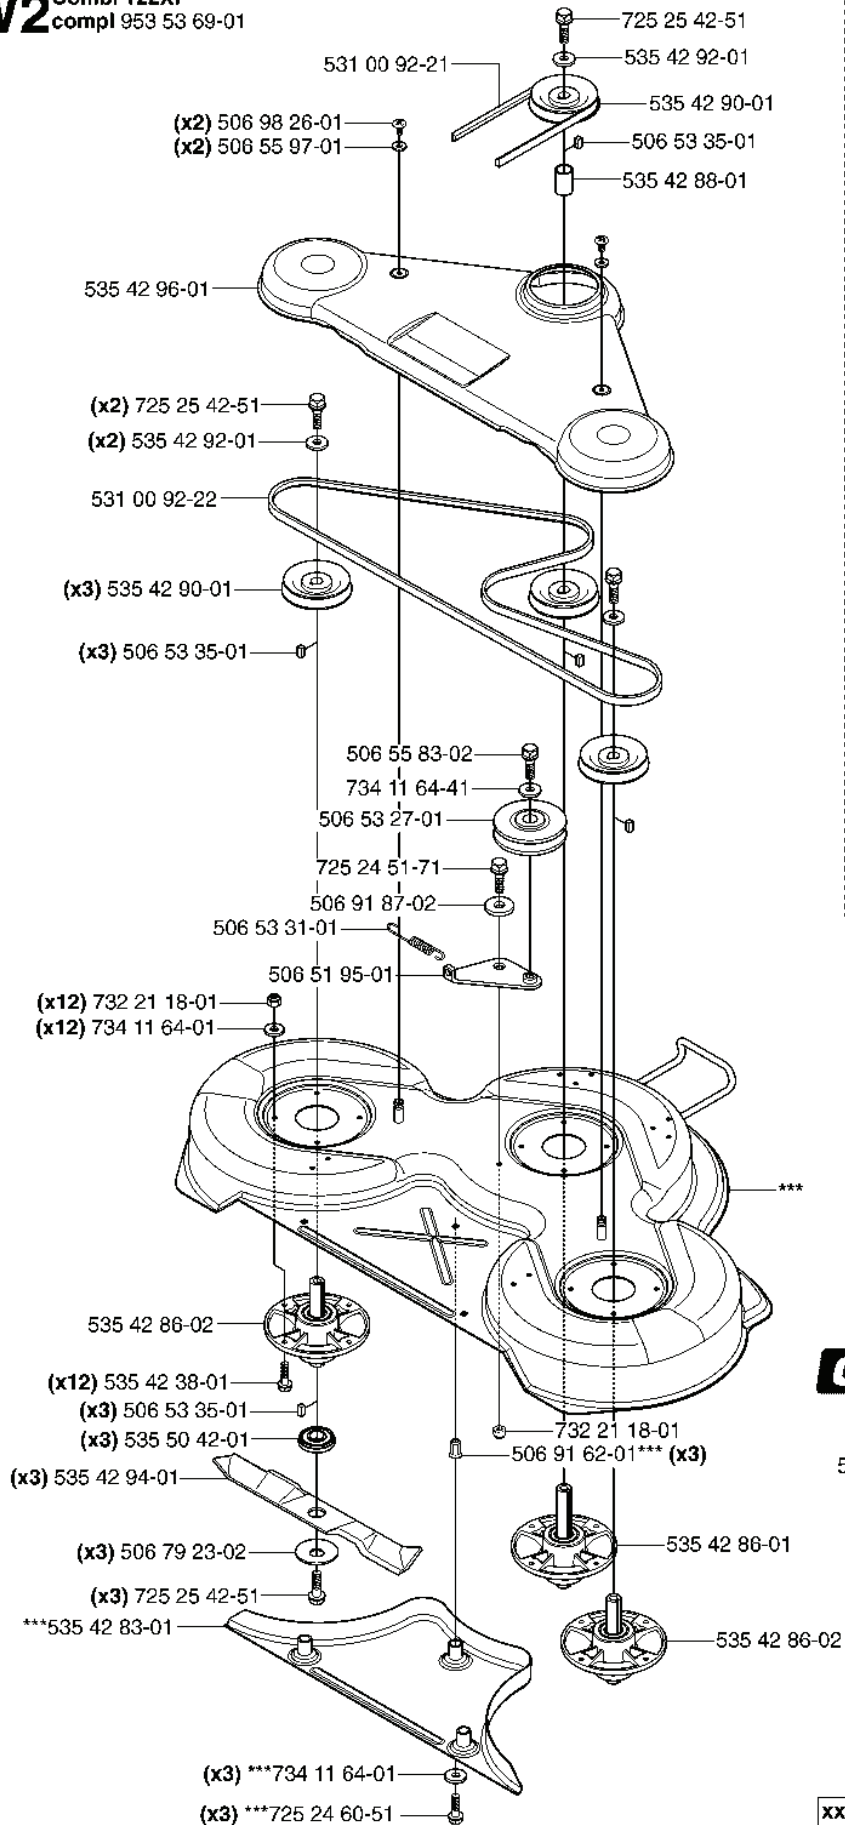

W2 Combi 122XP
compl 953 53 69-01

Yttre.
Outer.
Exterieur.
Ausser.
Ulko.

**compl 535 42 86-02 (x2)