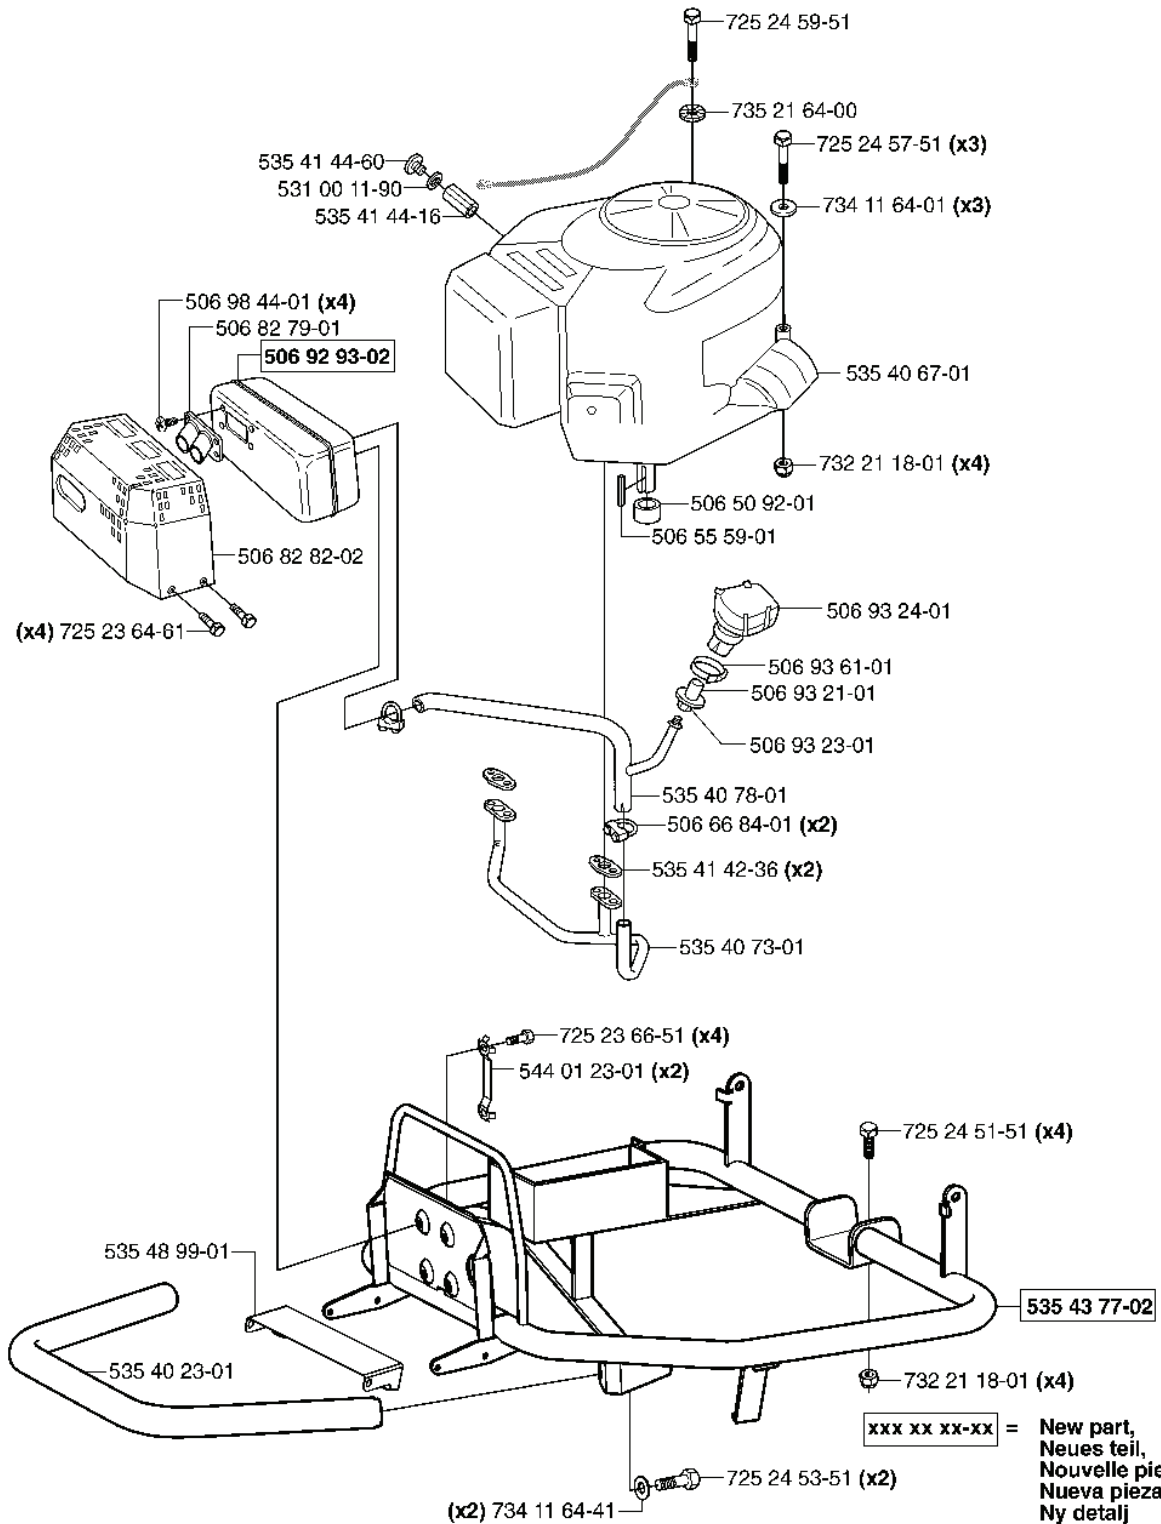

K Kawasaki FH641V

xxx xx xx-xx = New part,
Neues teil,
Nouvelle piece
Nueva pieza,
Ny detalj