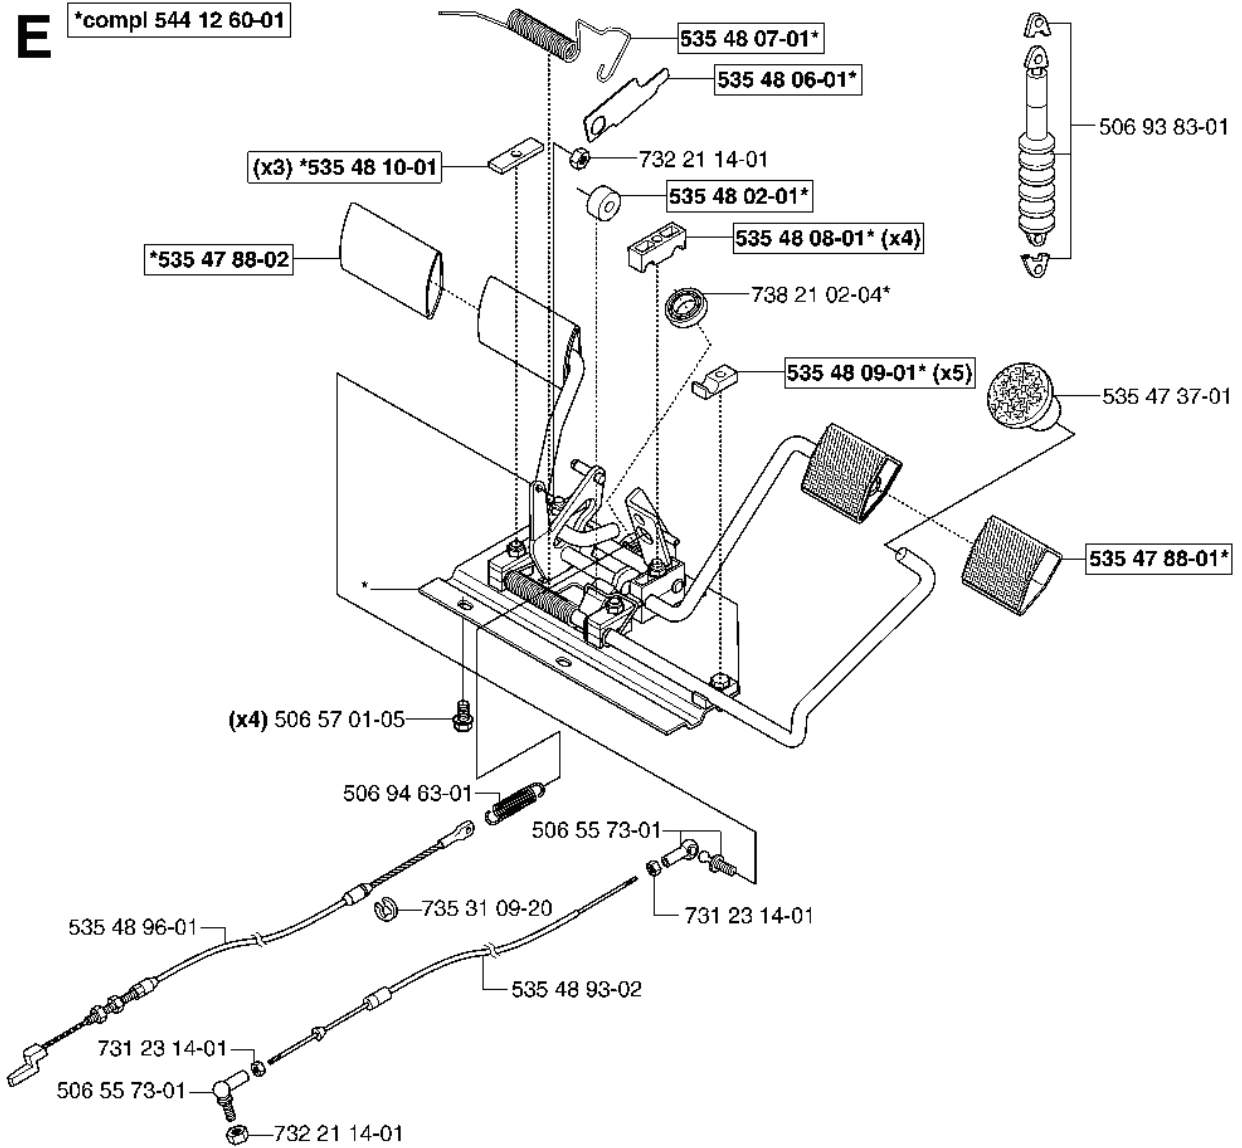

**E**

\*compl 544 12 60-01

REF.	ART. NR	ARTIKELBESKRIVNING	ANMÄRKNING	KIT
544 12 60-01	544126001	PEDALPLATTA KPL		1
535 48 10-01	535481001	FÖRSTÄRKNINGSPLATTA		3
535 47 88-02	535478802	PEDALGUMMI		1
506 57 01-05	506570105	SKRUV EHHFM		4
506 94 63-01	506946301	BROMSFJÄDER		1
535 48 96-01	535489601	BROMSWIRE		1
506 55 73-01	506557301	VINKELLAS8 DIN71802		1
535 48 93-02	535489302	REGLAGEKABEL		1
731 23 14-01	731231401	MUTTER (HEXAGON)		1
735 31 09-20	735310920	SPÄRRYTARE		1
535 47 88-01	535478801	PEDALGUMMI		1
535 47 37-01	535473701	KNOPP		1
506 93 83-01	506938301	DAMPING PIECE		1
535 48 09-01	535480901	LAGERSTÖD		5
738 21 02-04	738210204	KULLAGER		1
535 48 08-01	535480801	LAGERSTÖD		4
535 48 02-01	535480201	RULLE		1
732 21 14-01	732211401	LOCK NUT		1
535 48 06-01	535480601	SKYDDSPLÅT		1
535 48 07-01	535480701	FJÄDER		1