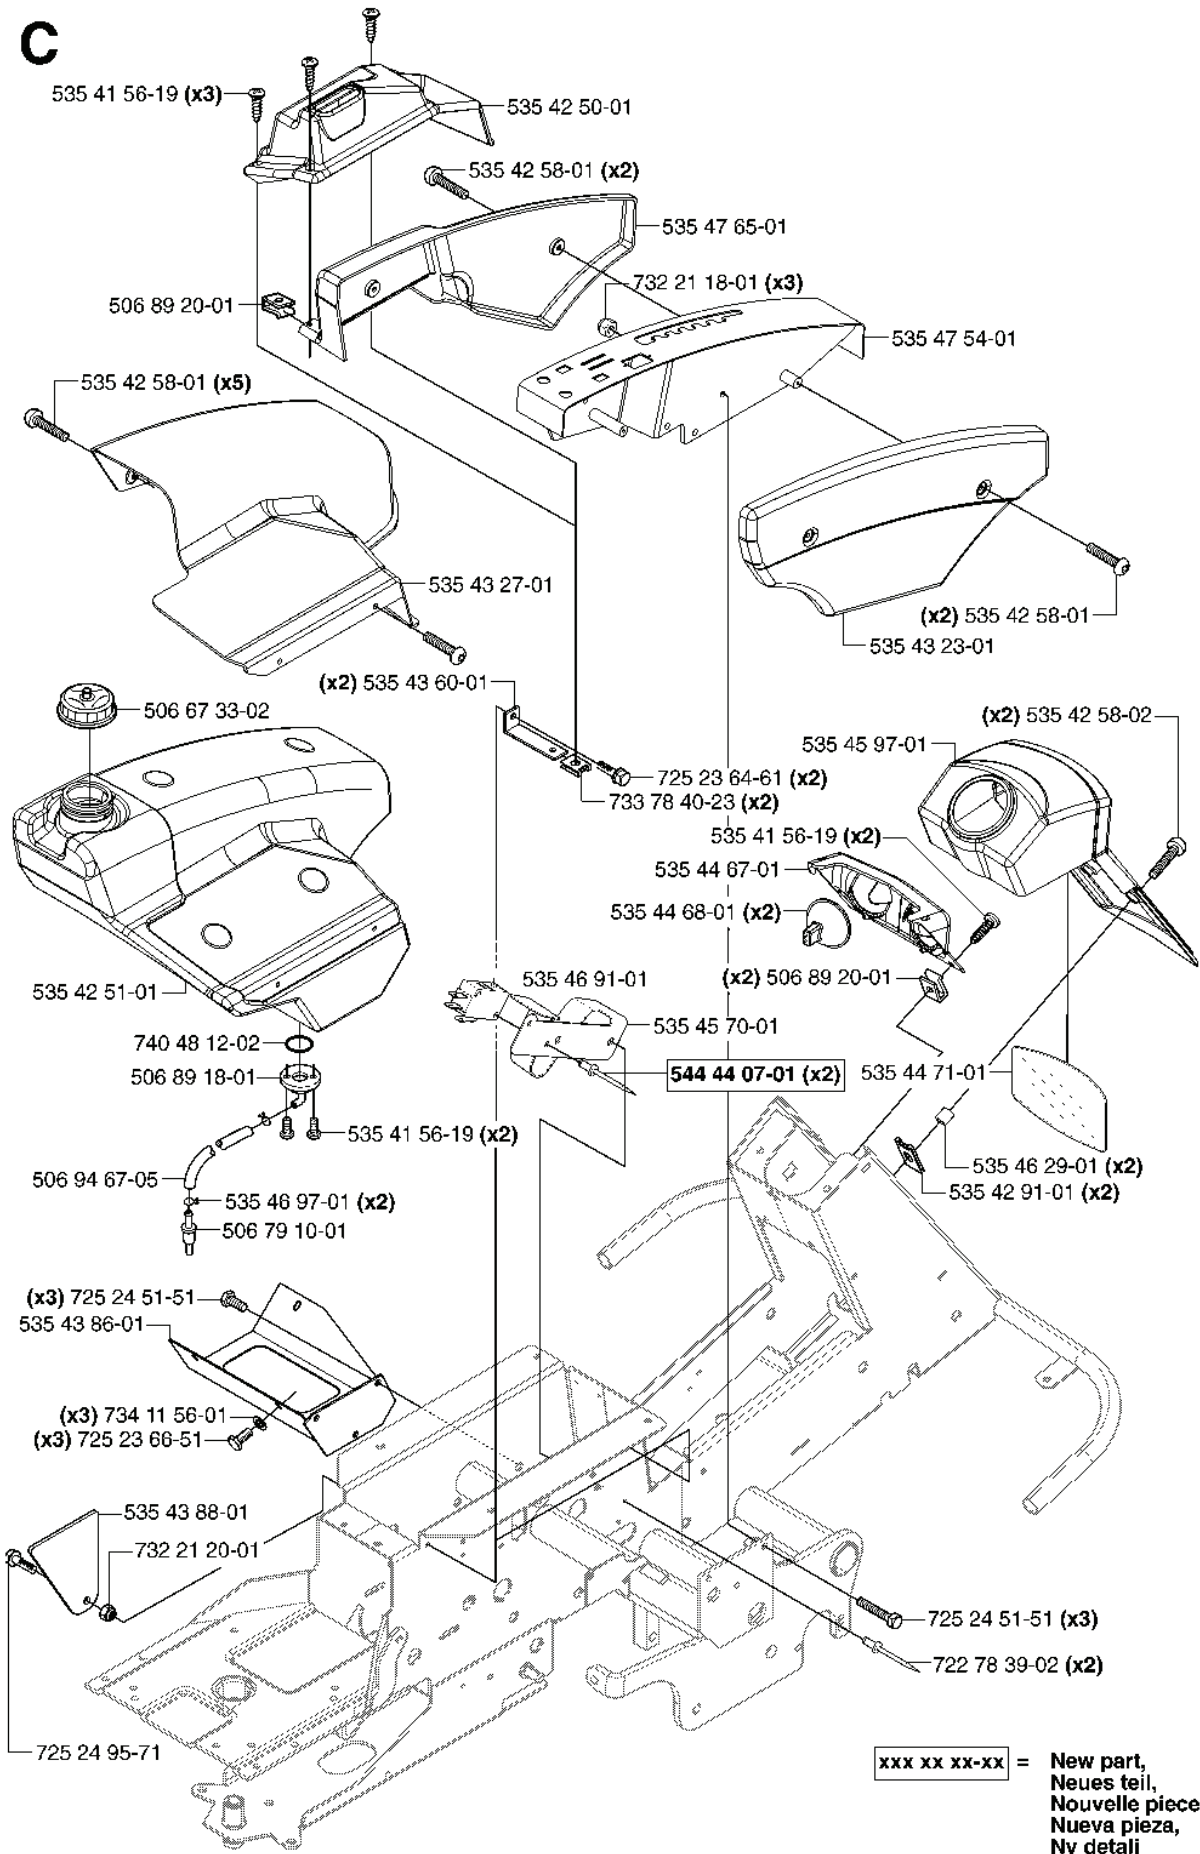

C

**xxx xx xx-xx = New part,
Neues teil,
Nouvelle piece,
Nueva pieza,
Ny detalj**