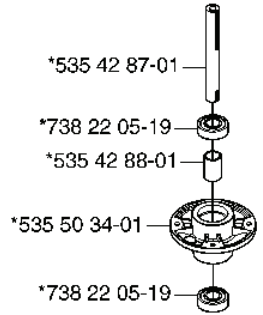

***compl 544 11 30-03

Combi 112XP

**New part,
Neues teil,
Nouvelle piece,
Nueva pieza,
Ny detalj**

xxx xx xx-xx = Ny detalj