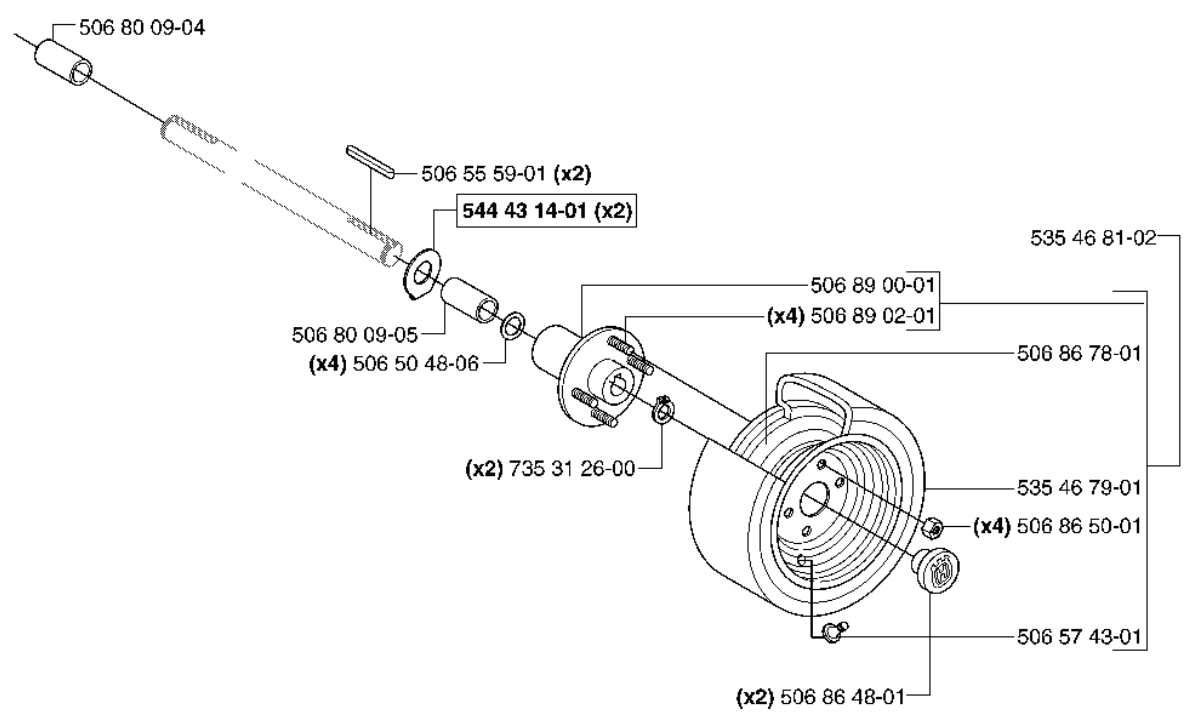

H

xxx xx xx-xx = New part,
Neues teil,
Nouvelle piece,
Nueva pieza,
Ny detalj