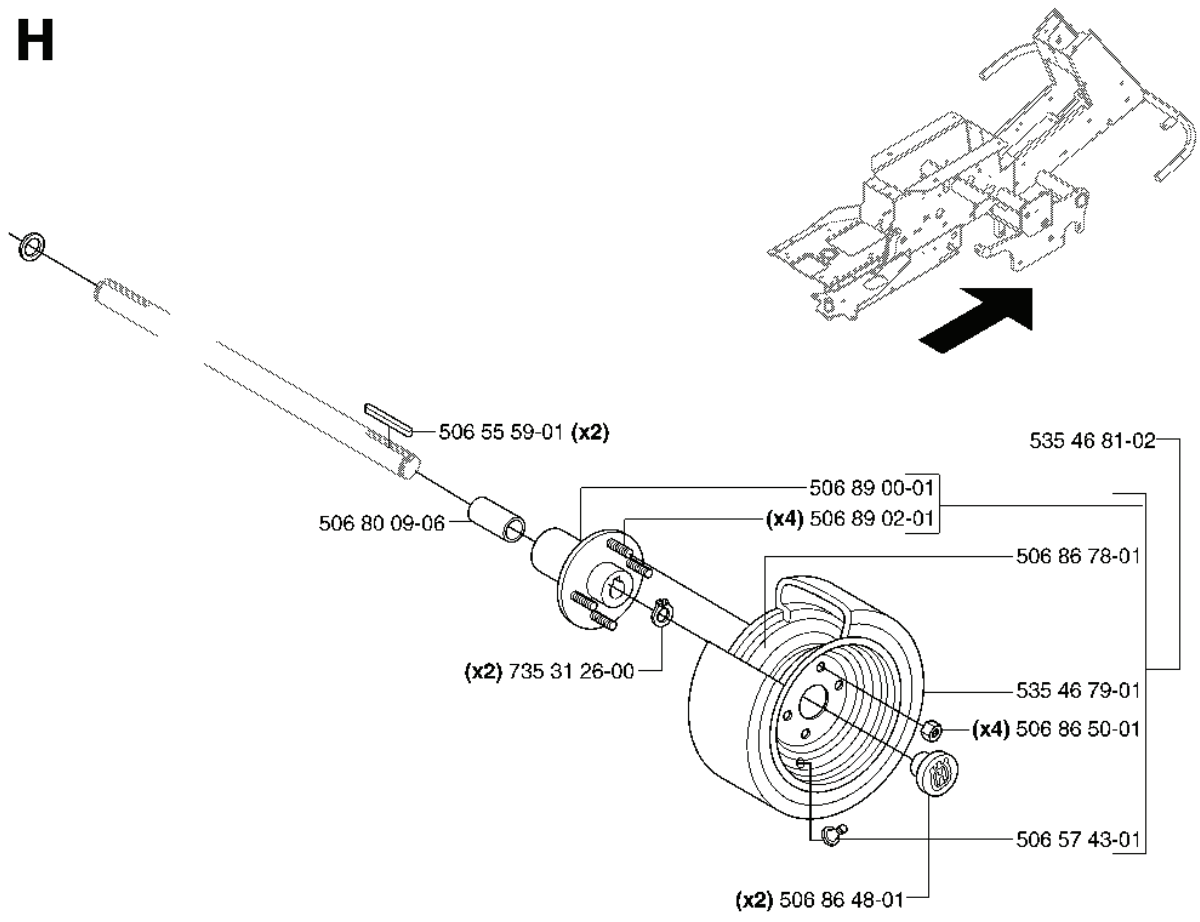

H

xxx xx xx-xx = New part,
Neues teil,
Nouvelle piece,
Nueva pieza,
Ny detalj