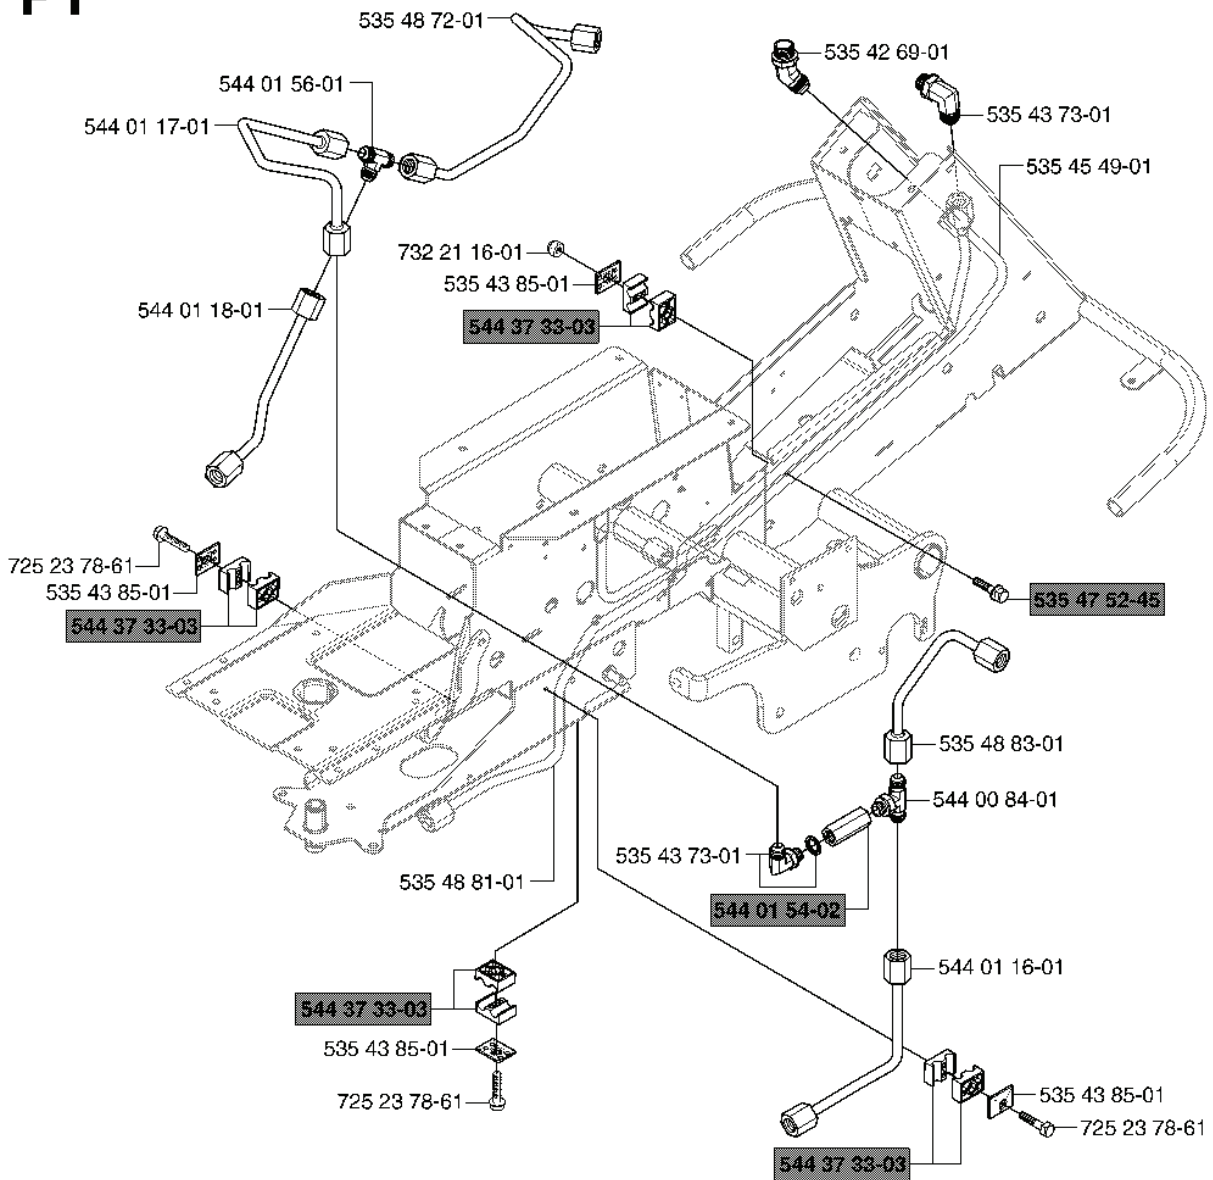

P1

xxx xx xx-xx = New part,
Neues teil,
Nouvelle piece,
Nueva pieza,
Ny detalj