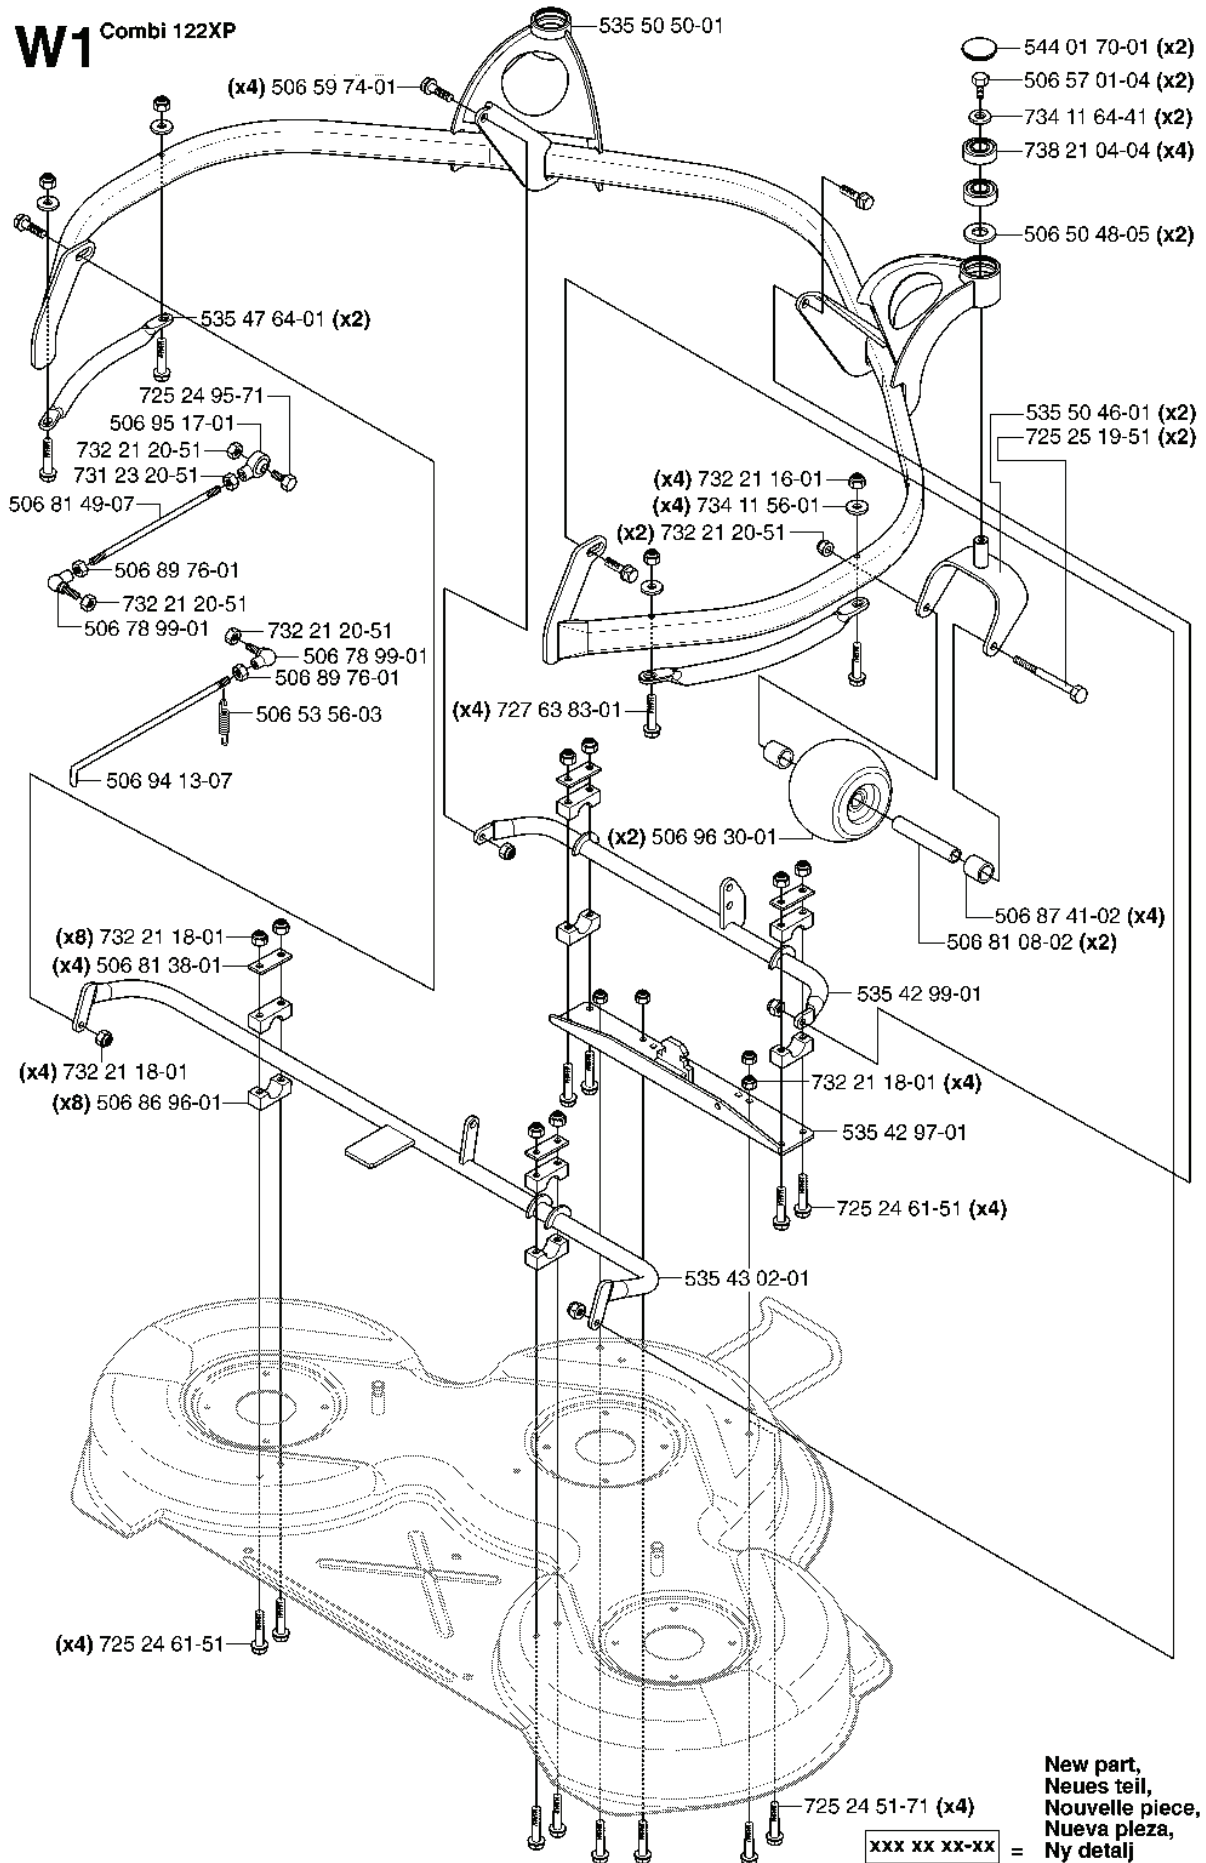

W1 Combi 122XP