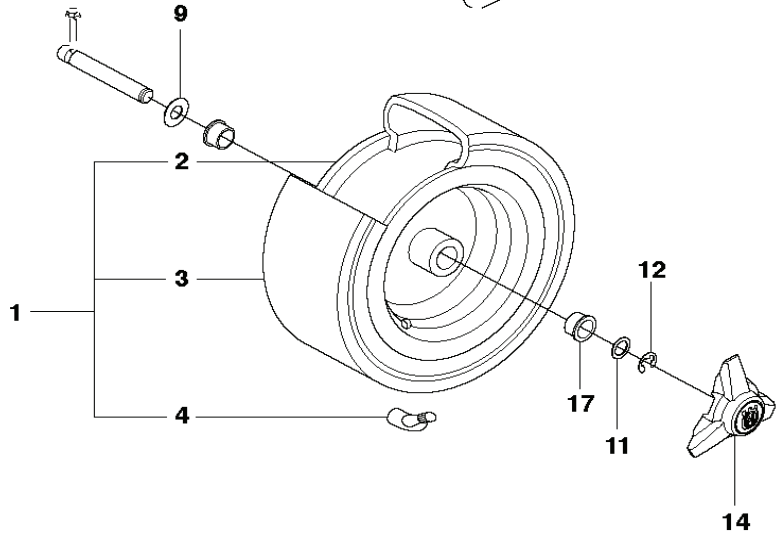

J Rider 111 B
WHEELS & TIRES

REF.	ART. NR	ARTIKELBESKRIVNING	ANMÄRKNING	KIT
1	525584701	HJUL		2
2	573981601	FÄLG		1
3	573981401	DÄCK		1
4	523034701	VENTIL		1
5	525584901	HJUL		2
6	573981501	FÄLG		1
7	573981401	DÄCK		1
8	523034701	VENTIL		1
9	506504805	BRICKA		4
10	506596210	DISTANSHYLSA		1
11	506504803	BRICKA		2
12	506899001	SPÄRRYTTARE		4
13	544353501	NAVKAPSEL		2
14	544353503	NAVKAPSEL		2
15	506596209	DISTANSHYLSA		1
16	575292701	DISTANSHYLSA		1
17	574671701	LAGER		2