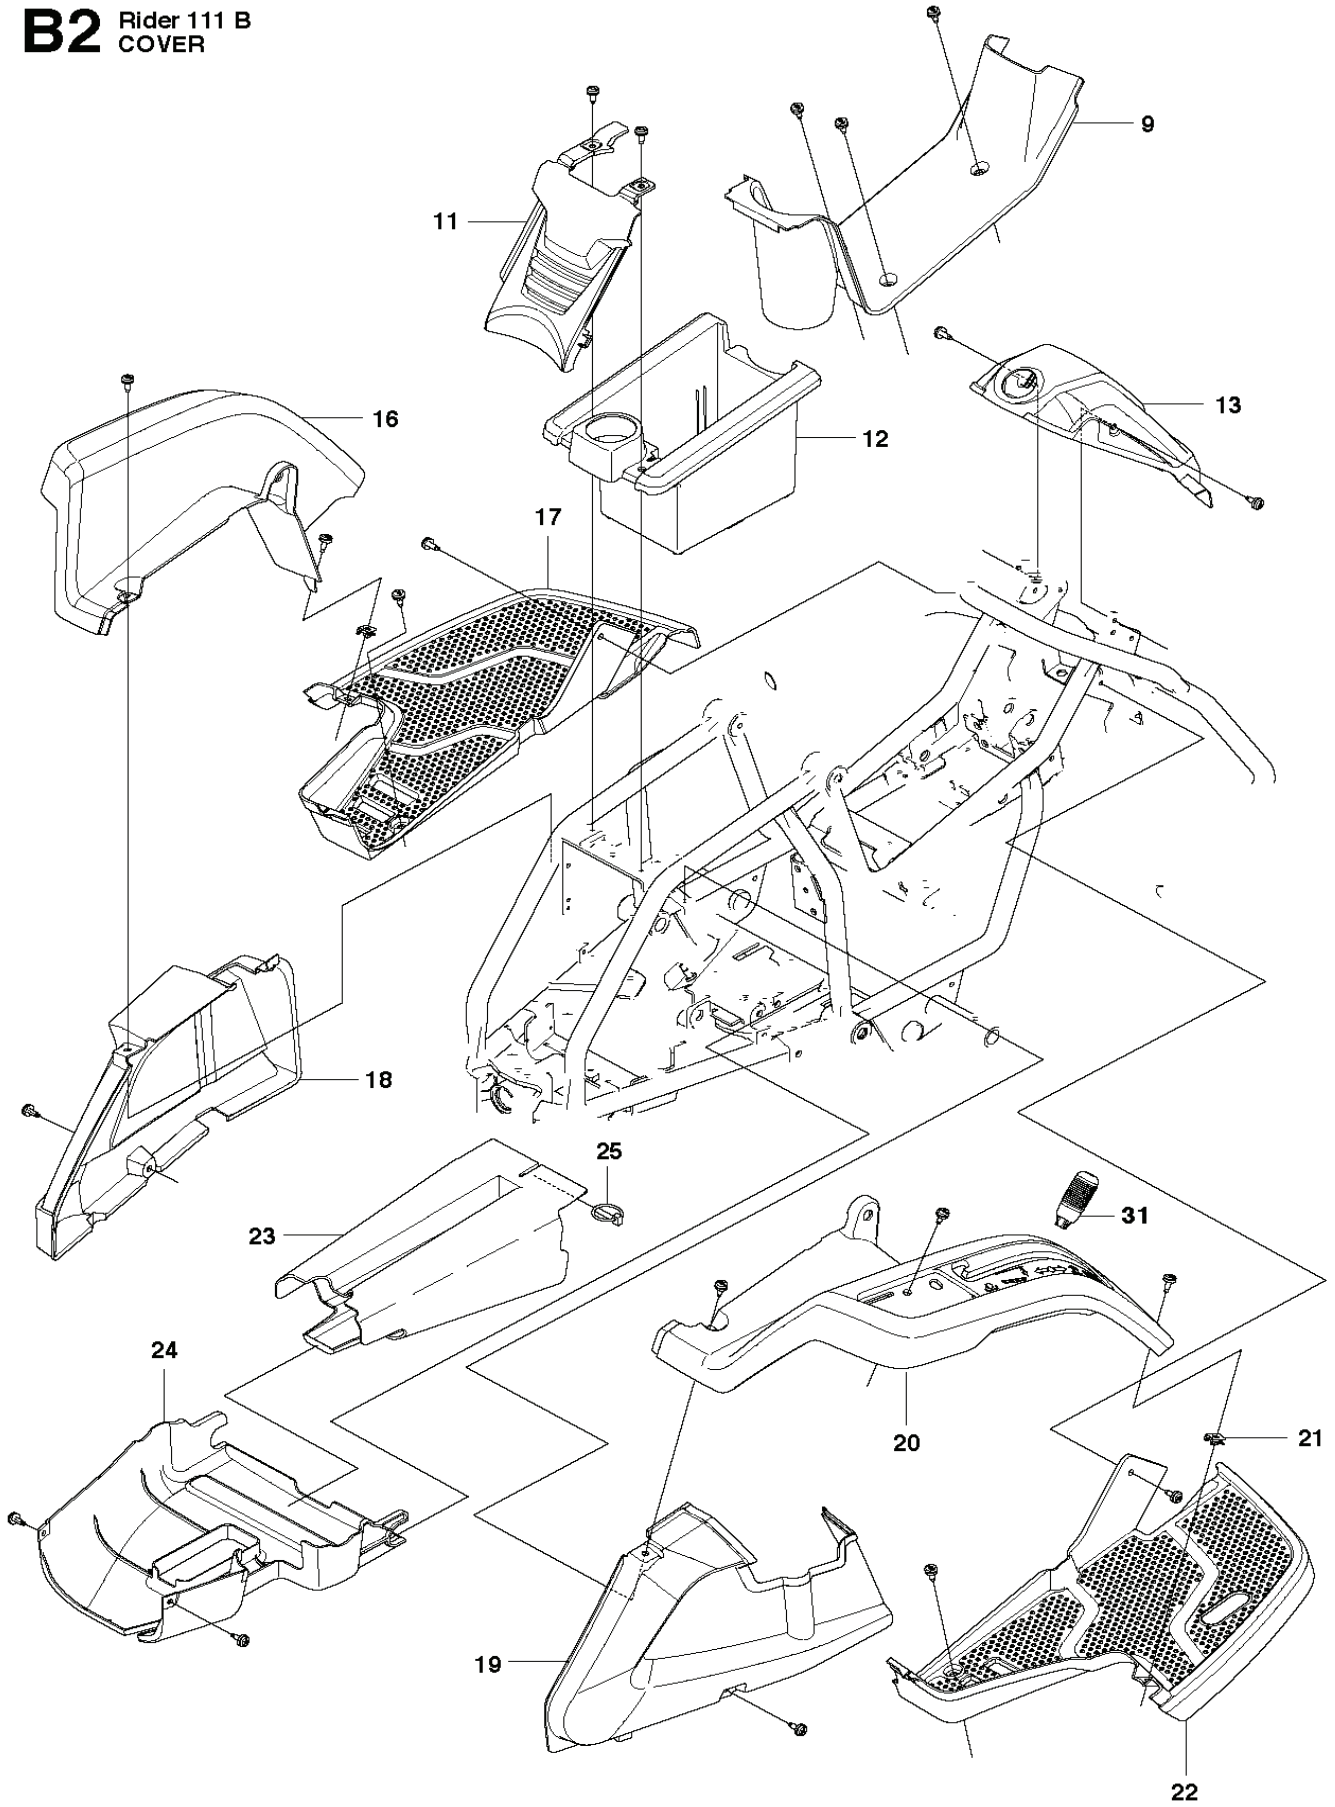

B2 Rider 111 B
COVER

REF.	ART. NR	ARTIKELBESKRIVNING	ANMÄRKNING	KIT
9	522601801	KÅPA		1
11	525477901	KÅPA		1
12	525477801	BATTERILÅDA		1
13	575839201	KÅPA		1
16	521890701	KÅPA		1
17	521889101	FOOT PLATE		1
18	522601901	KÅPA		1
19	522602001	KÅPA		1
20	521889301	KONTROLLPANEL		1
21	535429101	SPRING NUT		2
22	521889201	FOOT PLATE		1
23	525396101	KÅPA		1
24	575751401	KÅPA		1
25	574600801	SPRINT		1
31	506542001	HANDTAG		1