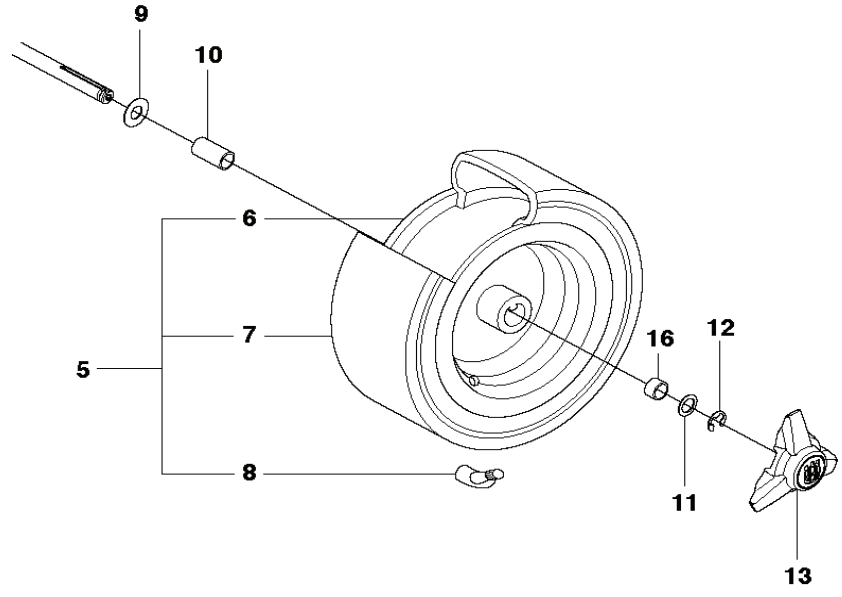

J Rider 111 B
WHEELS & TIRES

REF.	ART. NR	ARTIKELBESKRIVNING	ANMÄRKNING	KIT
1	525584701	HJUL		2
2	573981601	FÄLG		1
3	573981401	DÄCK		1
4	523034701	VENTIL		1
5	525584901	HJUL		2
6	573981501	FÄLG		1
7	573981401	DÄCK		1
8	523034701	VENTIL		1
9	506504805	BRICKA		4
10	506596210	DISTANSHYLSA		1
11	506504803	BRICKA		2
12	506899001	SPÄRRYTTARE		4
13	544353501	NAVKAPSEL		2
14	544353503	NAVKAPSEL		2
15	506596209	DISTANSHYLSA		1
16	575292701	DISTANSHYLSA		1
17	574671701	LAGER		2