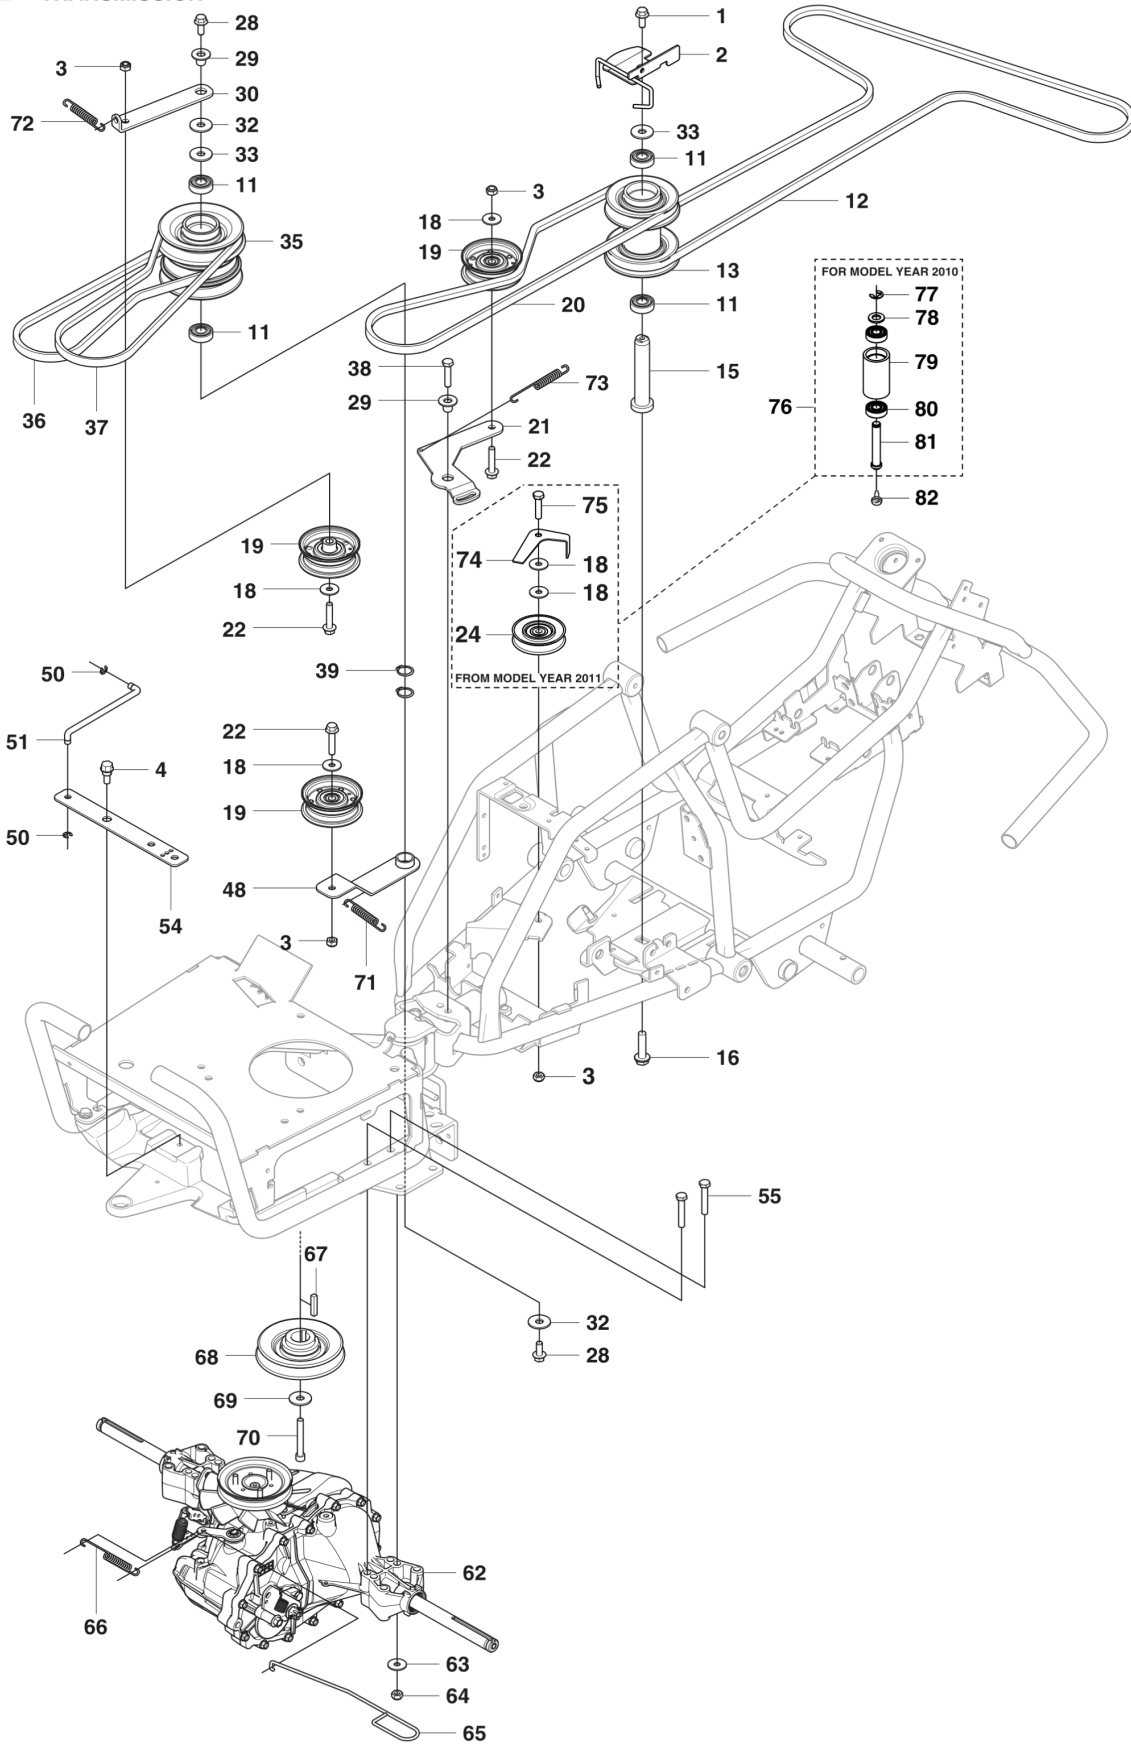

D Rider 111 B
TRANSMISSION

REF.	ART. NR	ARTIKELBESKRIVNING	ANMÄRKNING	KIT
1	506570103	SKRUV EHHFM		1
2	577592101	FÄSTE		1
3	732211801	LOCK NUT		4
11	738210404	KULLAGER		4
12	589531401	REM		1
13	574259501	REMSKIVA		1
15	574259801	AXEL		1
16	506675402	SKRUV EHHFM		1
18	734116441	BRICKA		5
19	539919078	REMSKIVA		3
20	589532801	REM		1
21	522602901	REMSPÄNNARE		1
22	725245951	SKRUV EHHM		3
24	506946901	REMSKIVA		1
28	506570105	SKRUV EHHFM		2
29	574874101	BRICKA		2
30	522831601	FÄSTE		1
32	734117441	BRICKA		2
33	506504805	BRICKA		2
35	525403901	REMSKIVA		1
36	589533601	REM		1
37	589533301	REM		1
38	506570105	SKRUV EHHFM		1
39	735312200	SPÄRRING		2
48	574411901	FÄSTE		1
50	735311020	SPÄRRYTARE		2
51	525408101	STÅNG		1
54	522823201	LÄNKARM		1
55	725246651	SCREW		4
62	574449101	TRANSMISSION		1
63	734116401	BRICKA		4
64	731231801	MUTTER (HEXAGON)		4
65	525391901	ARM		1
66	506834301	FJÄDER		1
67	506555902	KIL		1
68	522827601	REMSKIVA		1
69	506597501	BRICKA		1
70	506556002	SCREW UNC		1
71	574506201	FJÄDER		1
72	574506101	FJÄDER		1
73	575567201	FJÄDER		1
74	577418501	FÄSTE		1
75	725245751	SCREW		1
76	575542401	REMSKIVA	Kit Only for MY 2010	1
77	735311520	SPÄRRYTARE		1
78	734117801	BRICKA		1
79	525403601	REMSKIVA		1
80	738220119	KULLAGER		2
81	525403701	AXEL		1
82	544400501	SCREW		1