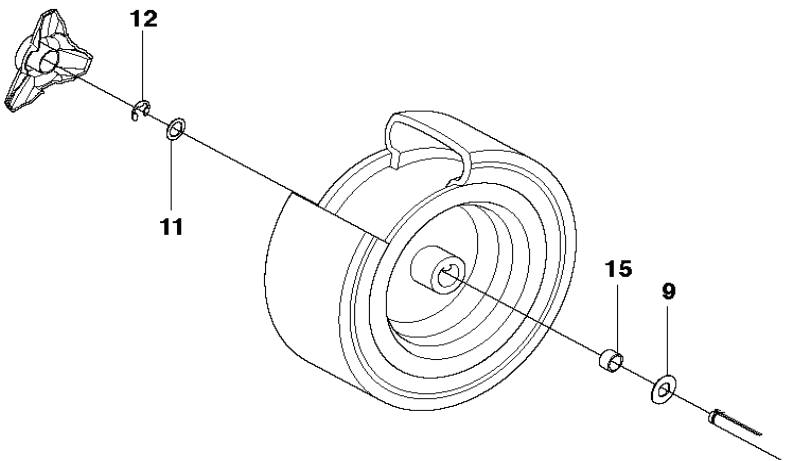

J Rider 111 B
WHEELS & TIRES

REF.	ART. NR	ARTIKELBESKRIVNING	ANMÄRKNING	KIT
1	525584701	HJUL		2
2	573981601	FÄLG		1
3	573981401	DÄCK		1
4	523034701	VENTIL		1
5	525584901	HJUL		2
6	573981501	FÄLG		1
7	573981401	DÄCK		1
8	523034701	VENTIL		1
9	506504805	BRICKA		4
10	506596210	DISTANSHYLSA		1
11	506504803	BRICKA		2
12	506899001	SPÄRRYTTARE		4
13	544353501	NAVKAPSEL		2
14	544353503	NAVKAPSEL		2
15	506596209	DISTANSHYLSA		1
16	575292701	DISTANSHYLSA		1
17	574671701	LAGER		2