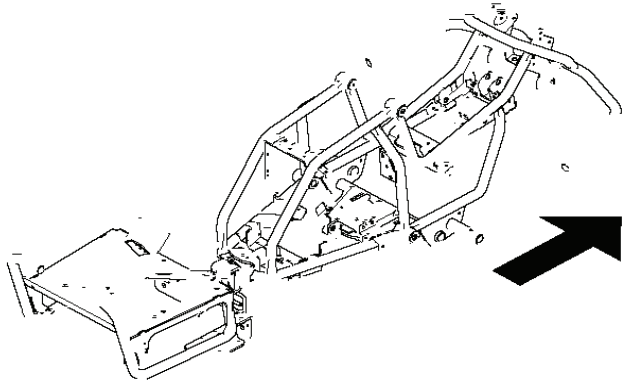

J Rider 111 B
WHEELS & TIRES

REF.	ART. NR	ARTIKELBESKRIVNING	ANMÄRKNING	KIT
1	525584701	HJUL		2
2	573981601	FÄLG		1
3	573981401	DÄCK		1
4	523034701	VENTIL		1
5	525584901	HJUL		2
6	573981501	FÄLG		1
7	573981401	DÄCK		1
8	523034701	VENTIL		1
9	506504805	BRICKA		4
10	506596210	DISTANSHYLSA		1
11	506504803	BRICKA		2
12	506899001	SPÄRRYTTARE		4
13	544353501	NAVKAPSEL		2
14	544353503	NAVKAPSEL		2
15	506596209	DISTANSHYLSA		1
16	575292701	DISTANSHYLSA		1
17	574671701	LAGER		2