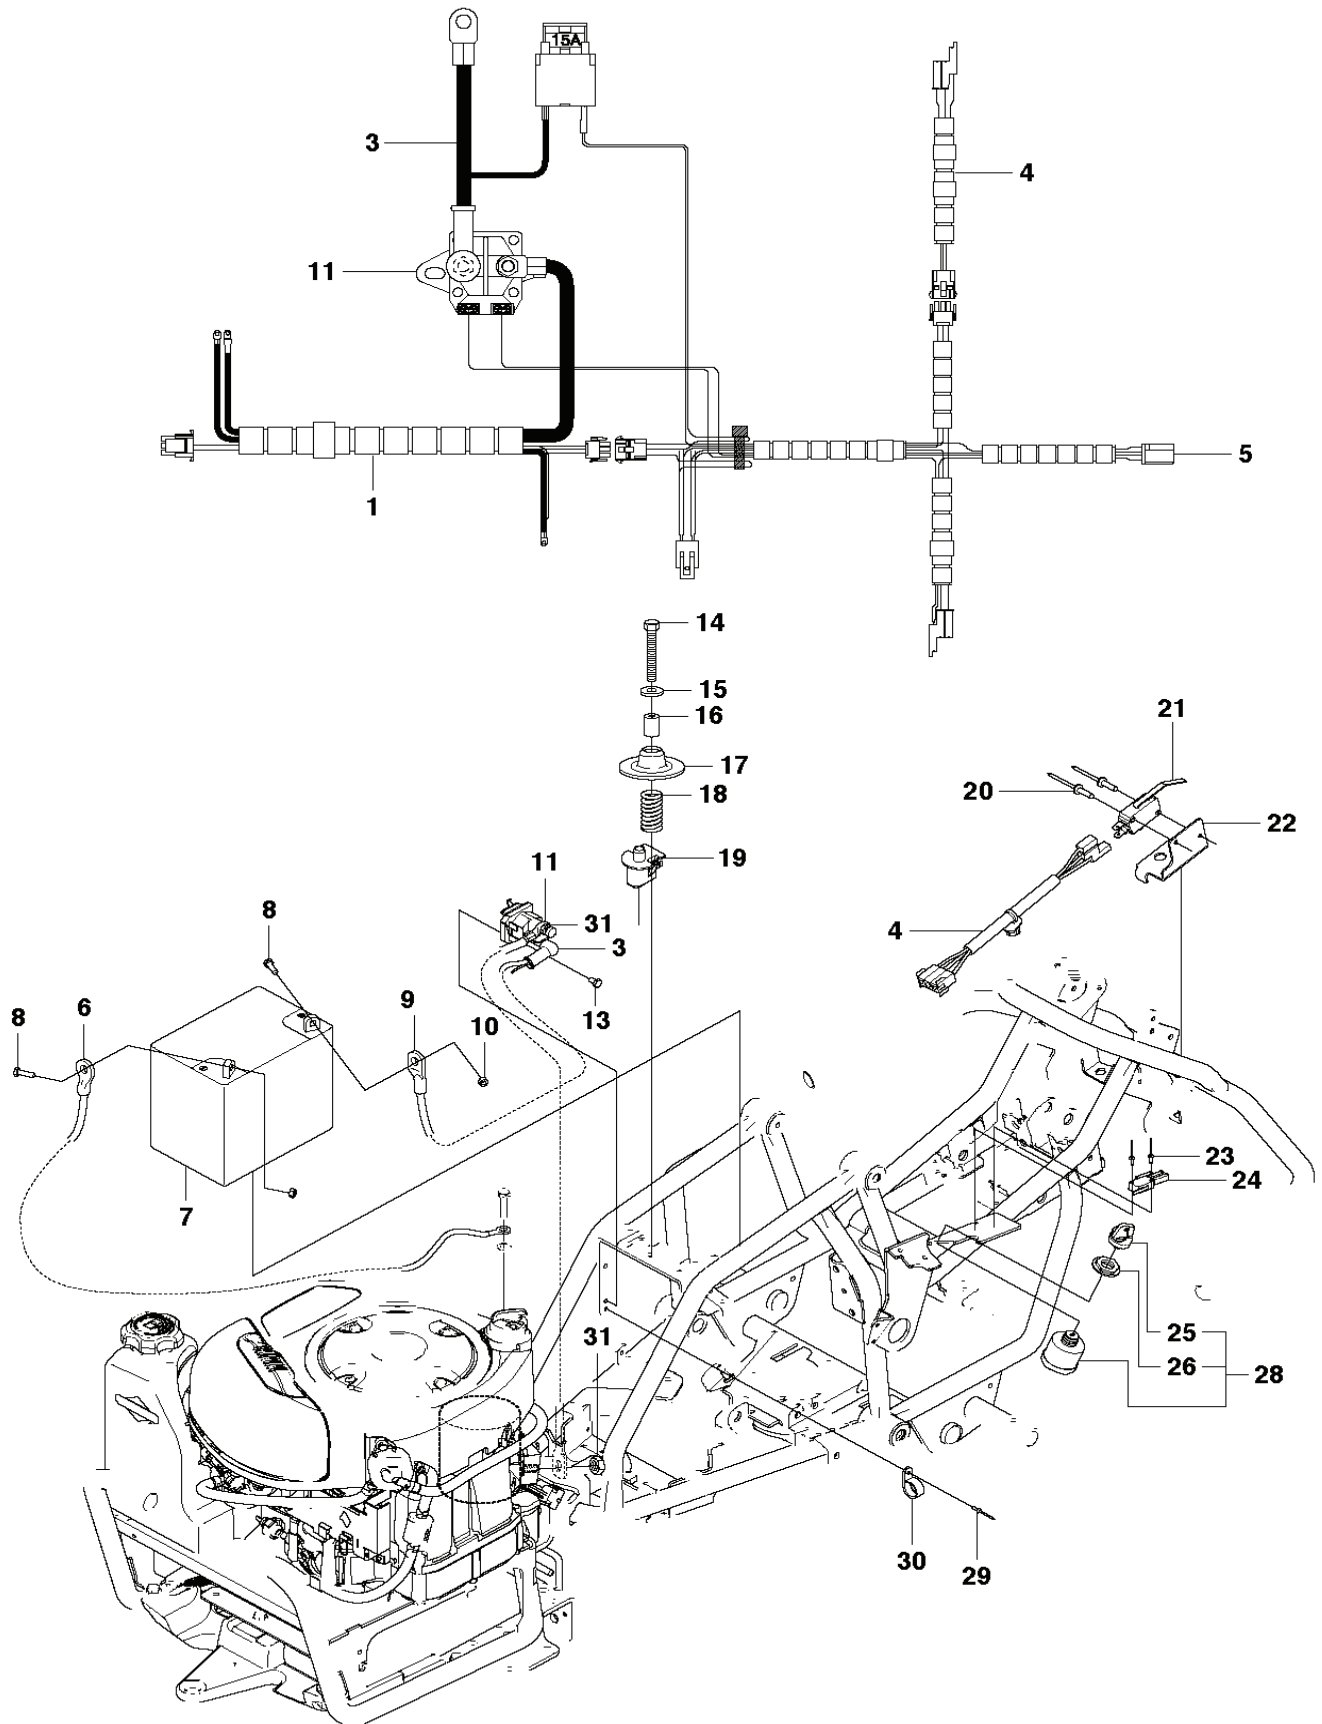

H Rider 111 B
ELECTRICAL

REF.	ART. NR	ARTIKELBESKRIVNING	ANMÄRKNING	KIT
1	574269701	KABLAGE		1
3	574269801	KABEL		1
4	574269601	KABLAGE		1
5	574269501	KABLAGE		1
7	510138501	BATTERI		1
8	522622101	SKRUV EHHM		2
10	522624301	MUTTER		2
11	544439801	RELÄ		1
13	725236461	SKRUV EHHFT		1
14	725246051	SKRUV EHHM		1
16	506909902	DISTANSRÖR		1
17	506909701	FJÄDERBRICKA		1
18	544441201	FJÄDER		1
19	506909601	BRYTARE		1
20	544440701	NIT		2
21	574316101	BRYTARE		1
22	544415701	FÄSTE		1
23	544440701	NIT		2
24	574316101	BRYTARE		1
25	544442401	TÄNDNINGSNYCKEL		1
26	544442301	MUTTER		1
28	544442101	TÄNDNINGSTRÖMBRYTARE		1
29	722795402	NIT		1
30	575269901	KABELKLAMMA		1
31	506899801	MUTTER		3