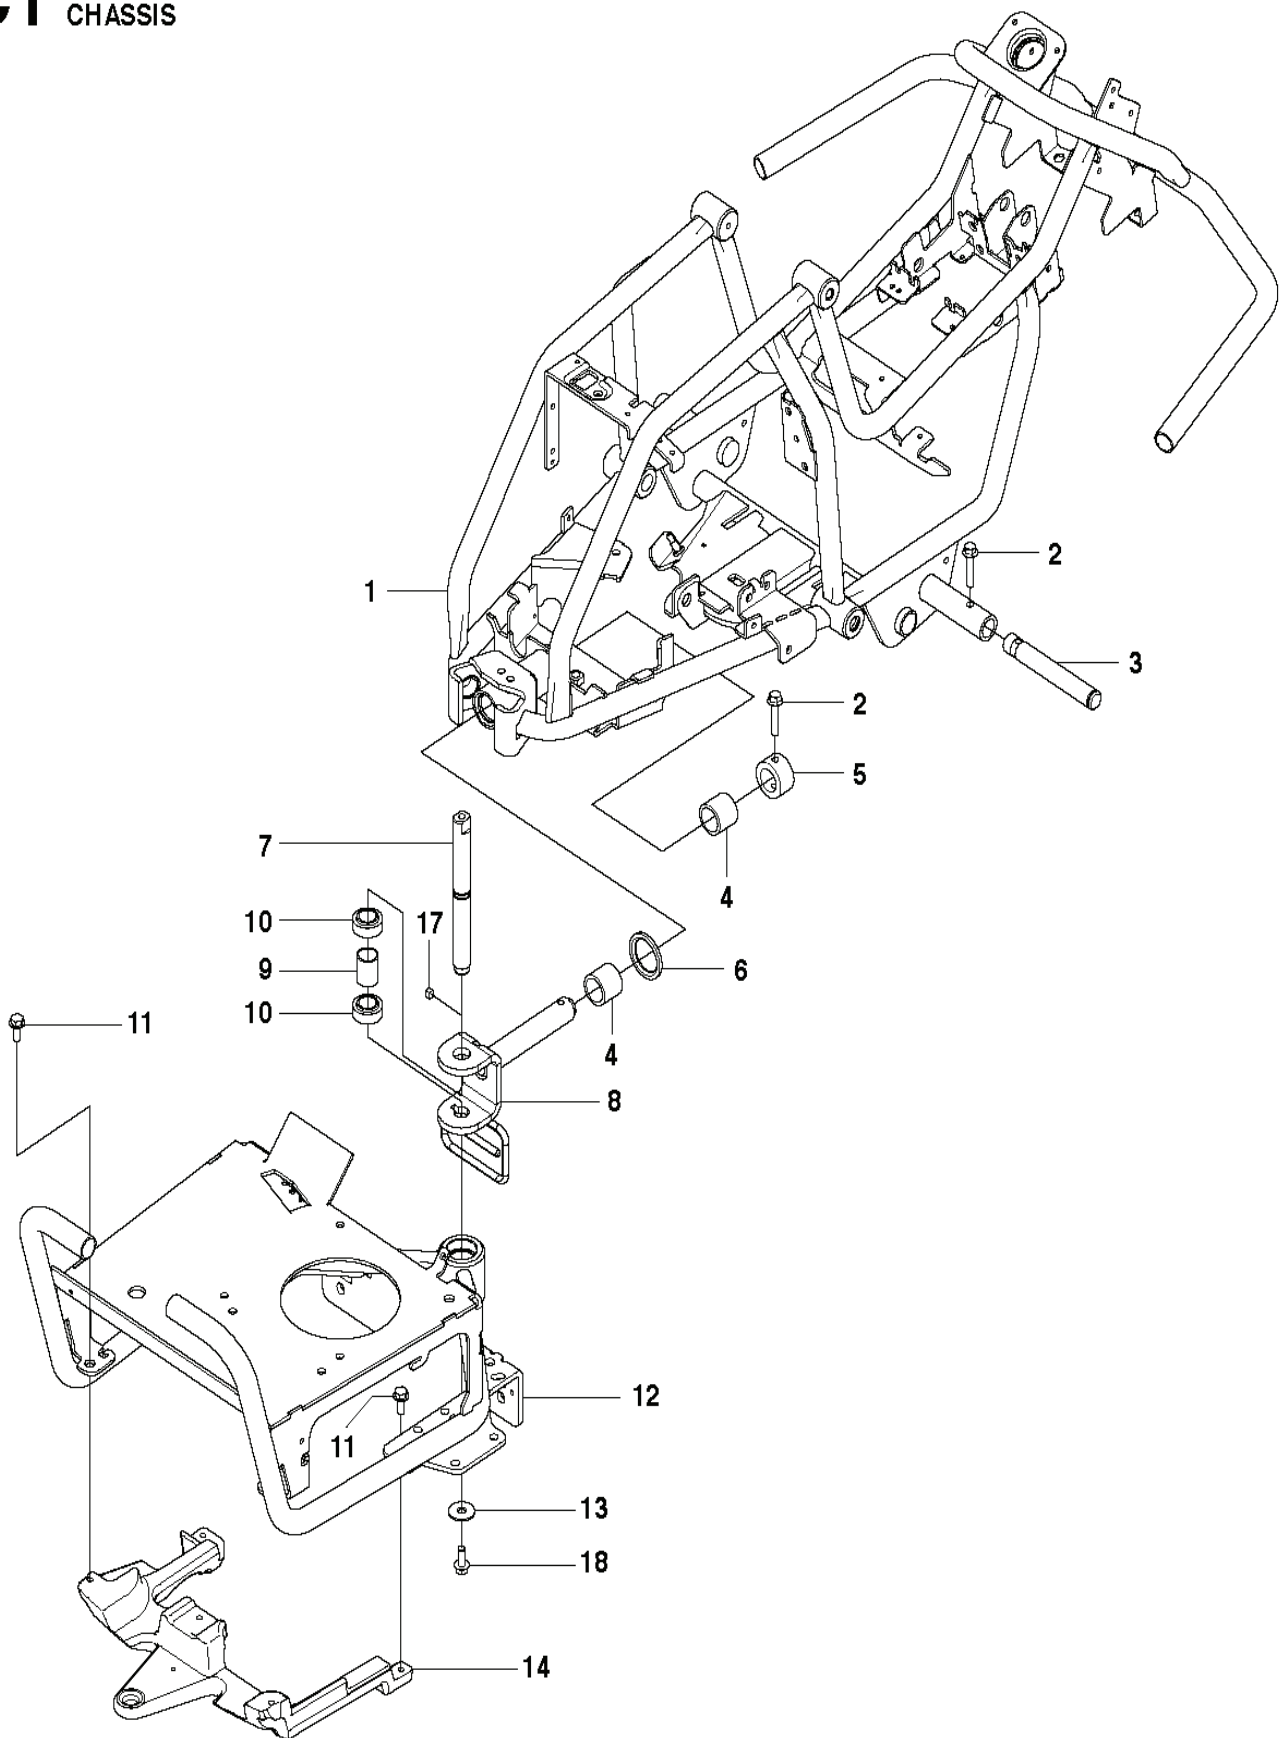

C1 Rider 111 B CHASSIS

REF.	ART. NR	ARTIKELBESKRIVNING	ANMÄRKNING	KIT
1	522416101	RAM		1
2	725245961	SKRUV EHHFT		3
3	535470801	HJULAXEL		2
4	506986101	GLIDLAGER		2
5	522425201	STOPPHYLSA		1
6	522425301	DISTANSBRICKA		1
7	577674801	AXEL		1
8	577705001	PENDELAXEL		1
9	522424501	HYLSA		1
10	574368501	LAGER		2
11	506570104	SKRUV EHHFM		4
12	522423101	RAM		1
13	544221601	BRICKA		1
14	525352301	MOTVIKT		1
17	577708901	TANGENT		1
18	577216501	SCREW		1