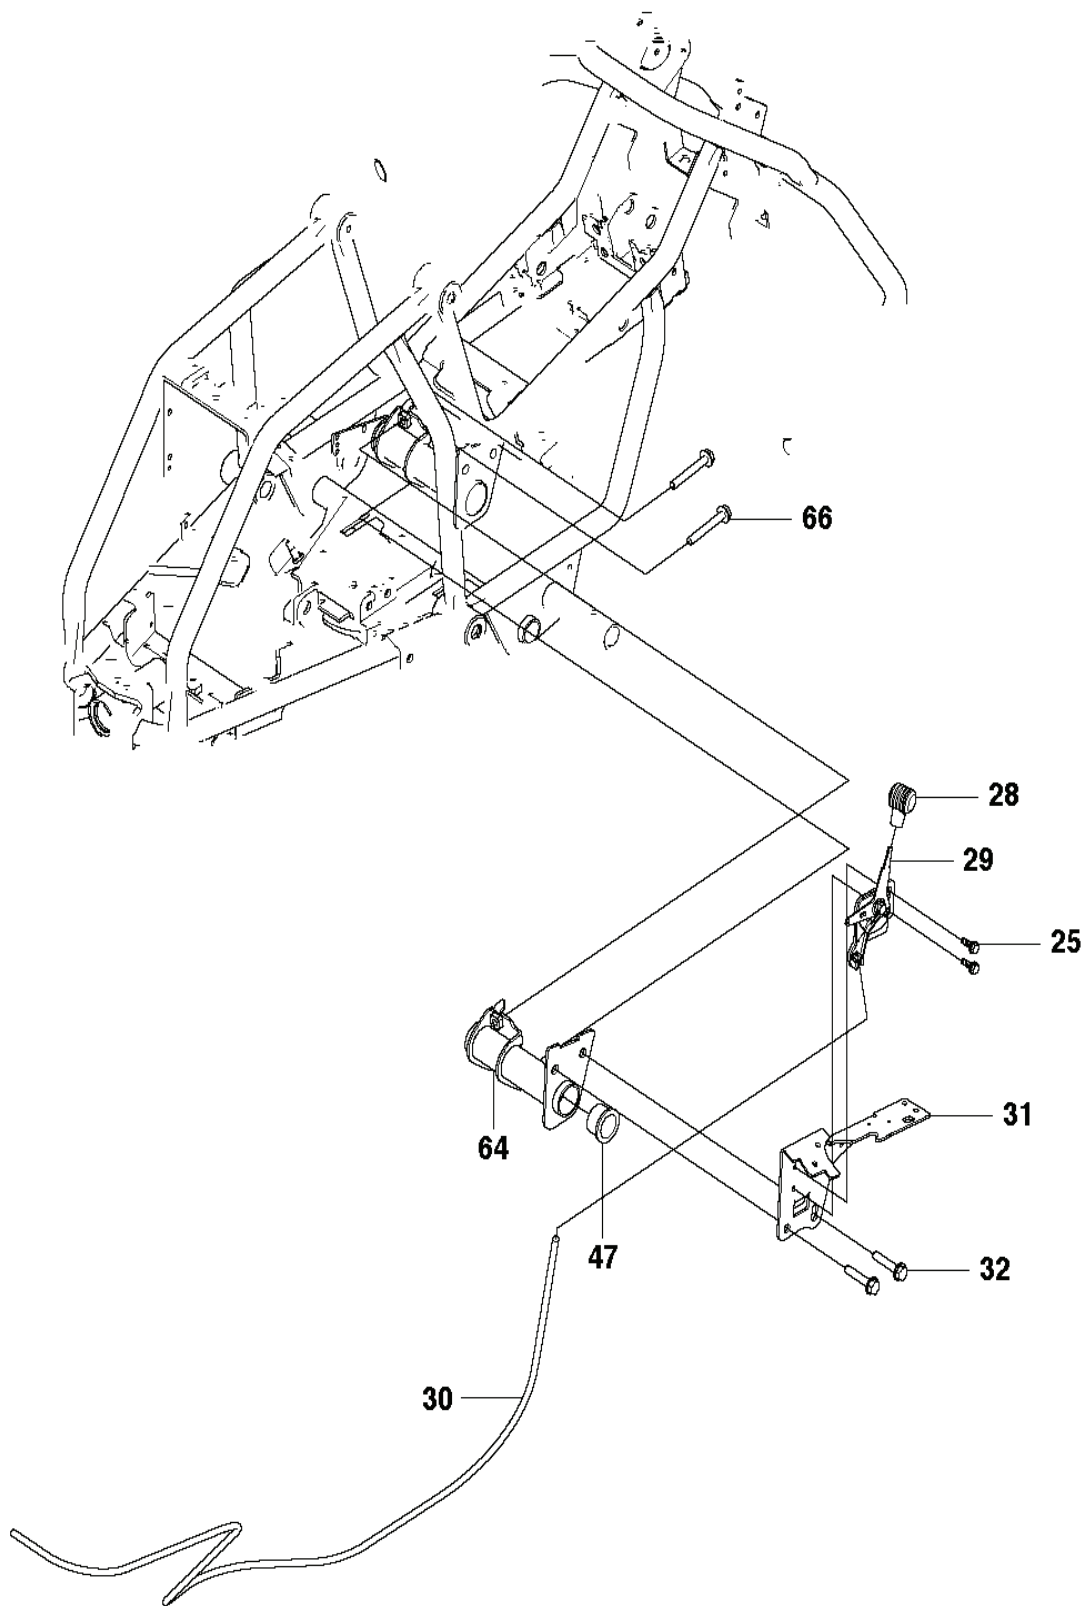

G2 Rider 111 B CONTROLS

REF.	ART. NR	ARTIKELBESKRIVNING	ANMÄRKNING	KIT
25	506570103	SKRUV EHHFM		10
28	506889101	KNOPP		1
29	522505901	GASREGLAGE		1
30	544301704	VAJER		1
31	575240301	PLÅT		1
32	506570104	SKRUV EHHFM		2
47	535480201	RULLE		1
64	574369701	FÄSTE		1
66	725246071	SKRUV EHHM		1