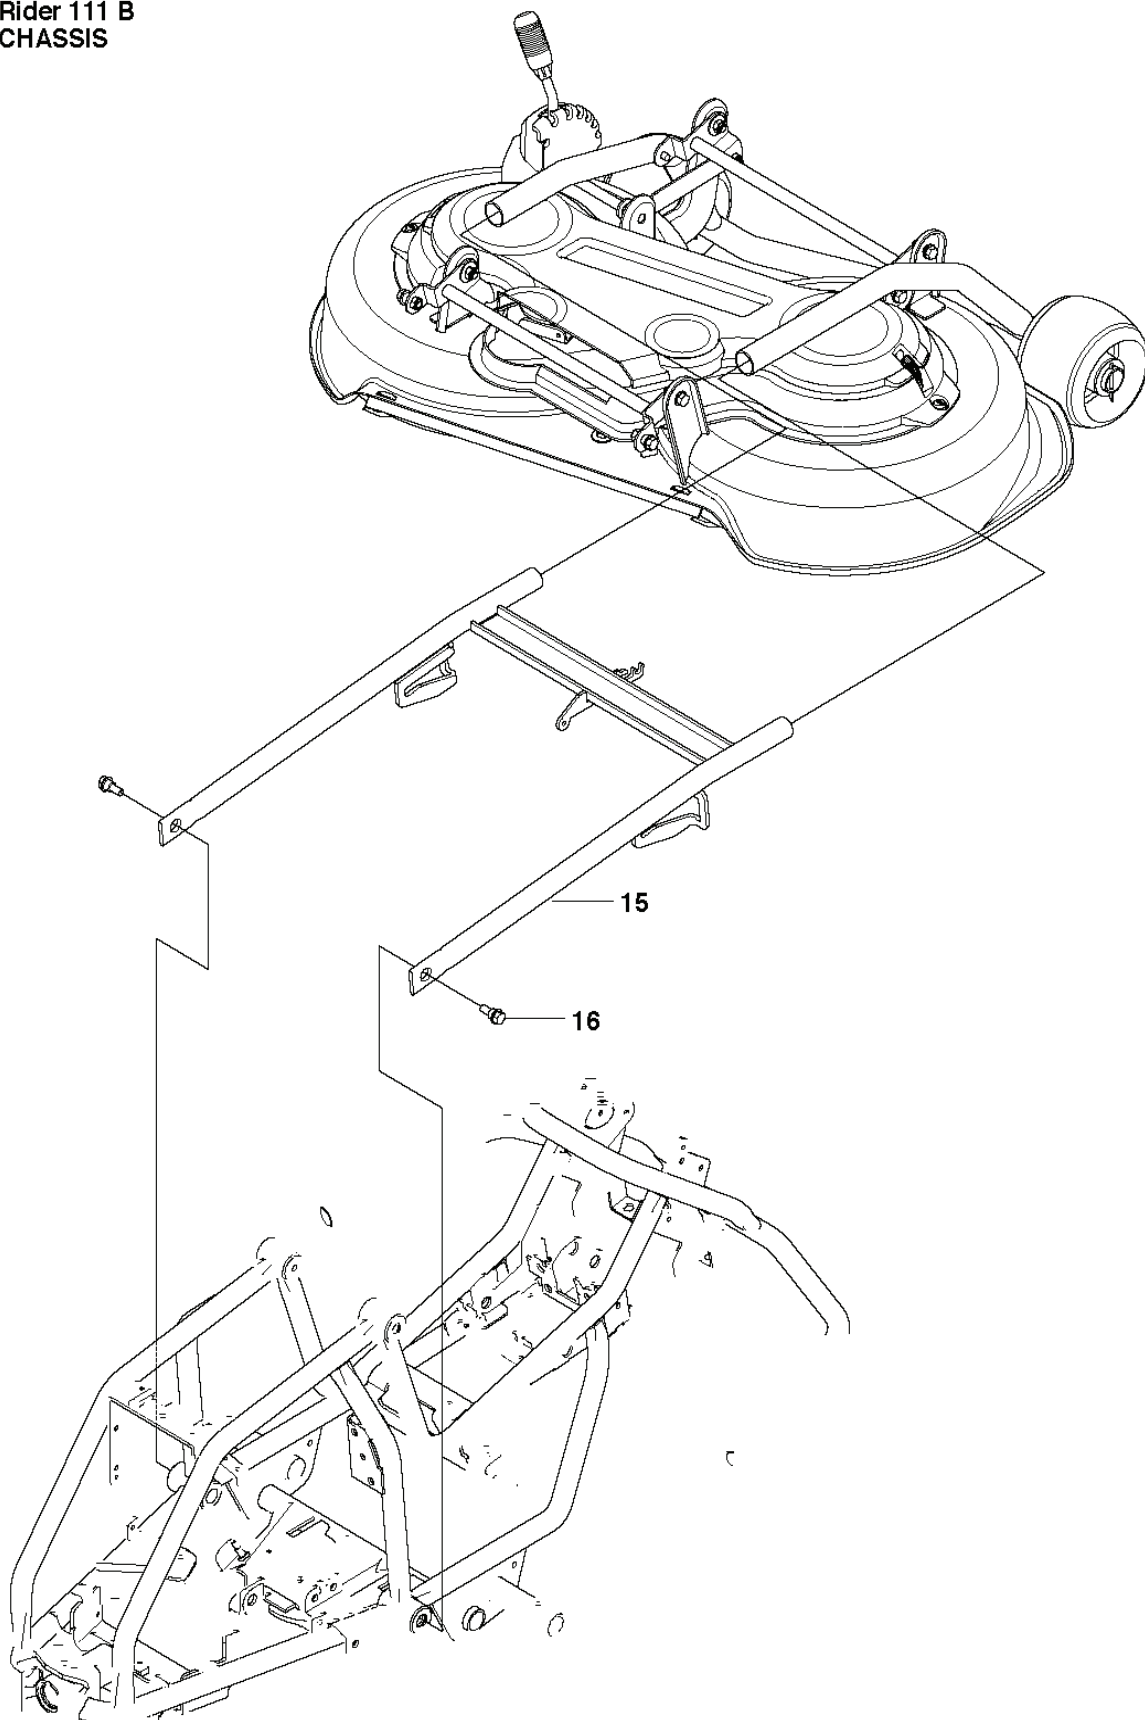

C2 Rider 111 B
CHASSIS

REF.	ART. NR	ARTIKELBESKRIVNING	ANMÄRKNING	KIT
15	522451501	REDSKAPSRAM		1
16	506895801	COLLAR SCREW		2