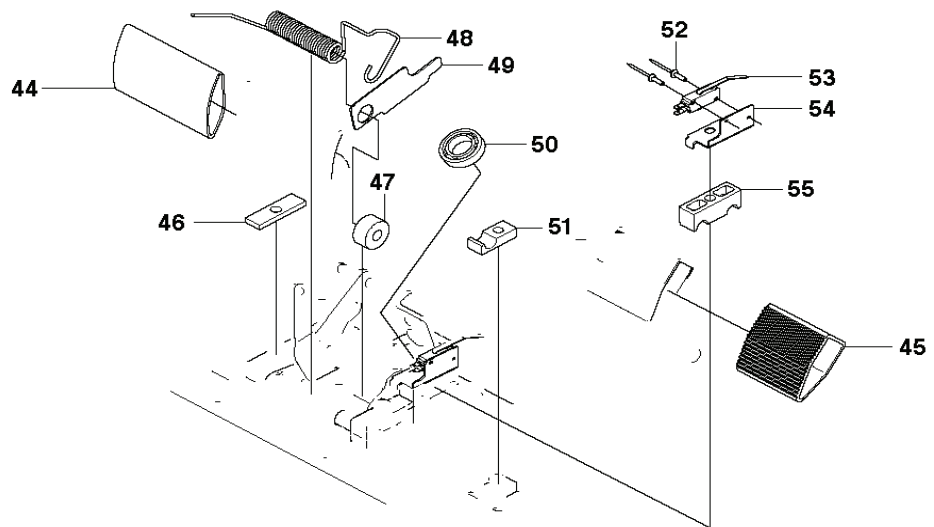

# **RESERVDELSKATALOG**

**: HUSQVARNA R 111B**

Reservdelslista

**L1** Rider 111 B  
CUTTING DECK

REF.	ART. NR	ARTIKELBESKRIVNING	ANMÄRKNING	KIT
1	732211801	LOCK NUT		16
2	522450901	CROSS BAR		2
3	506597401	SKRUV EHHFM		8
4	735585200	BRICKA		2
5	522602301	STÅNG		1
7	574328801	HANDTAG		1
12	725245371	SKRUV EHHM		7
13	522523201	FÄSTE		1
14	573971801	KÅPA		1
16	574172101	KÅPA		1
17	544400501	SCREW		4
19	574172001	KÅPA		1
21	734116441	BRICKA		5
33	586147001	KLIPPAGGREGAT	Complete cuttingdeck	1
33	581061101	KLIPPAGGREGAT	Deck shell	1
34	735311520	SPÄRRYTARE		2
35	732211601	LOCK NUT		3
37	574041701	PLUGG		1
43	522451901	REDSKAPSRAM		1
44	721618701	SPLIT PIN		4
45	574264501	BRICKA		4
46	522735901	HJUL		2
49	503894701	SNÄPPE		1
55	525855701	ARM		1
56	734116541	BRICKA		2
57	575802101	HÄVARM KPL.		1

**G3** Rider 111 B  
CONTROLS

**PEDALS**

REF.	ART. NR	ARTIKELBESKRIVNING	ANMÄRKNING	KIT
2	725236461	SKRUV EHHFT		7
25	506570103	SKRUV EHHFM		10
33	523346001	SPÄRRHÄVARM		1
34	506916201	MUTTER		4
35	731231401	MUTTER (HEXAGON)		2
36	535473701	KNOPP		1
37	544126001	PEDALPLATTA KPL		1
38	506557301	KULLED		2
39	574411105	REGLAGEKABEL		1
40	735310920	SPÄRRYTARE		1
41	732211401	LOCK NUT		2
42	574407601	VAJER		1
43	575355201	FJÄDER		1
44	535478802	PEDALGUMMI		1
45	535478801	PEDALGUMMI		1
46	535481001	FÖRSTÄRKNINGSPLATTA		3
47	535480201	RULLE		1
48	535480701	FJÄDER		1
49	535480601	SKYDDSPÅT		1
50	738210204	KULLAGER		1
51	535480901	LAGERSTÖD		5
52	544440701	NIT		2
53	574316101	BRYTARE		1
54	544415701	FÄSTE		1
55	535480801	LAGERSTÖD		4
56	522823101	WIRE FÄSTE		1
57	506566501	KLÄMMA		2