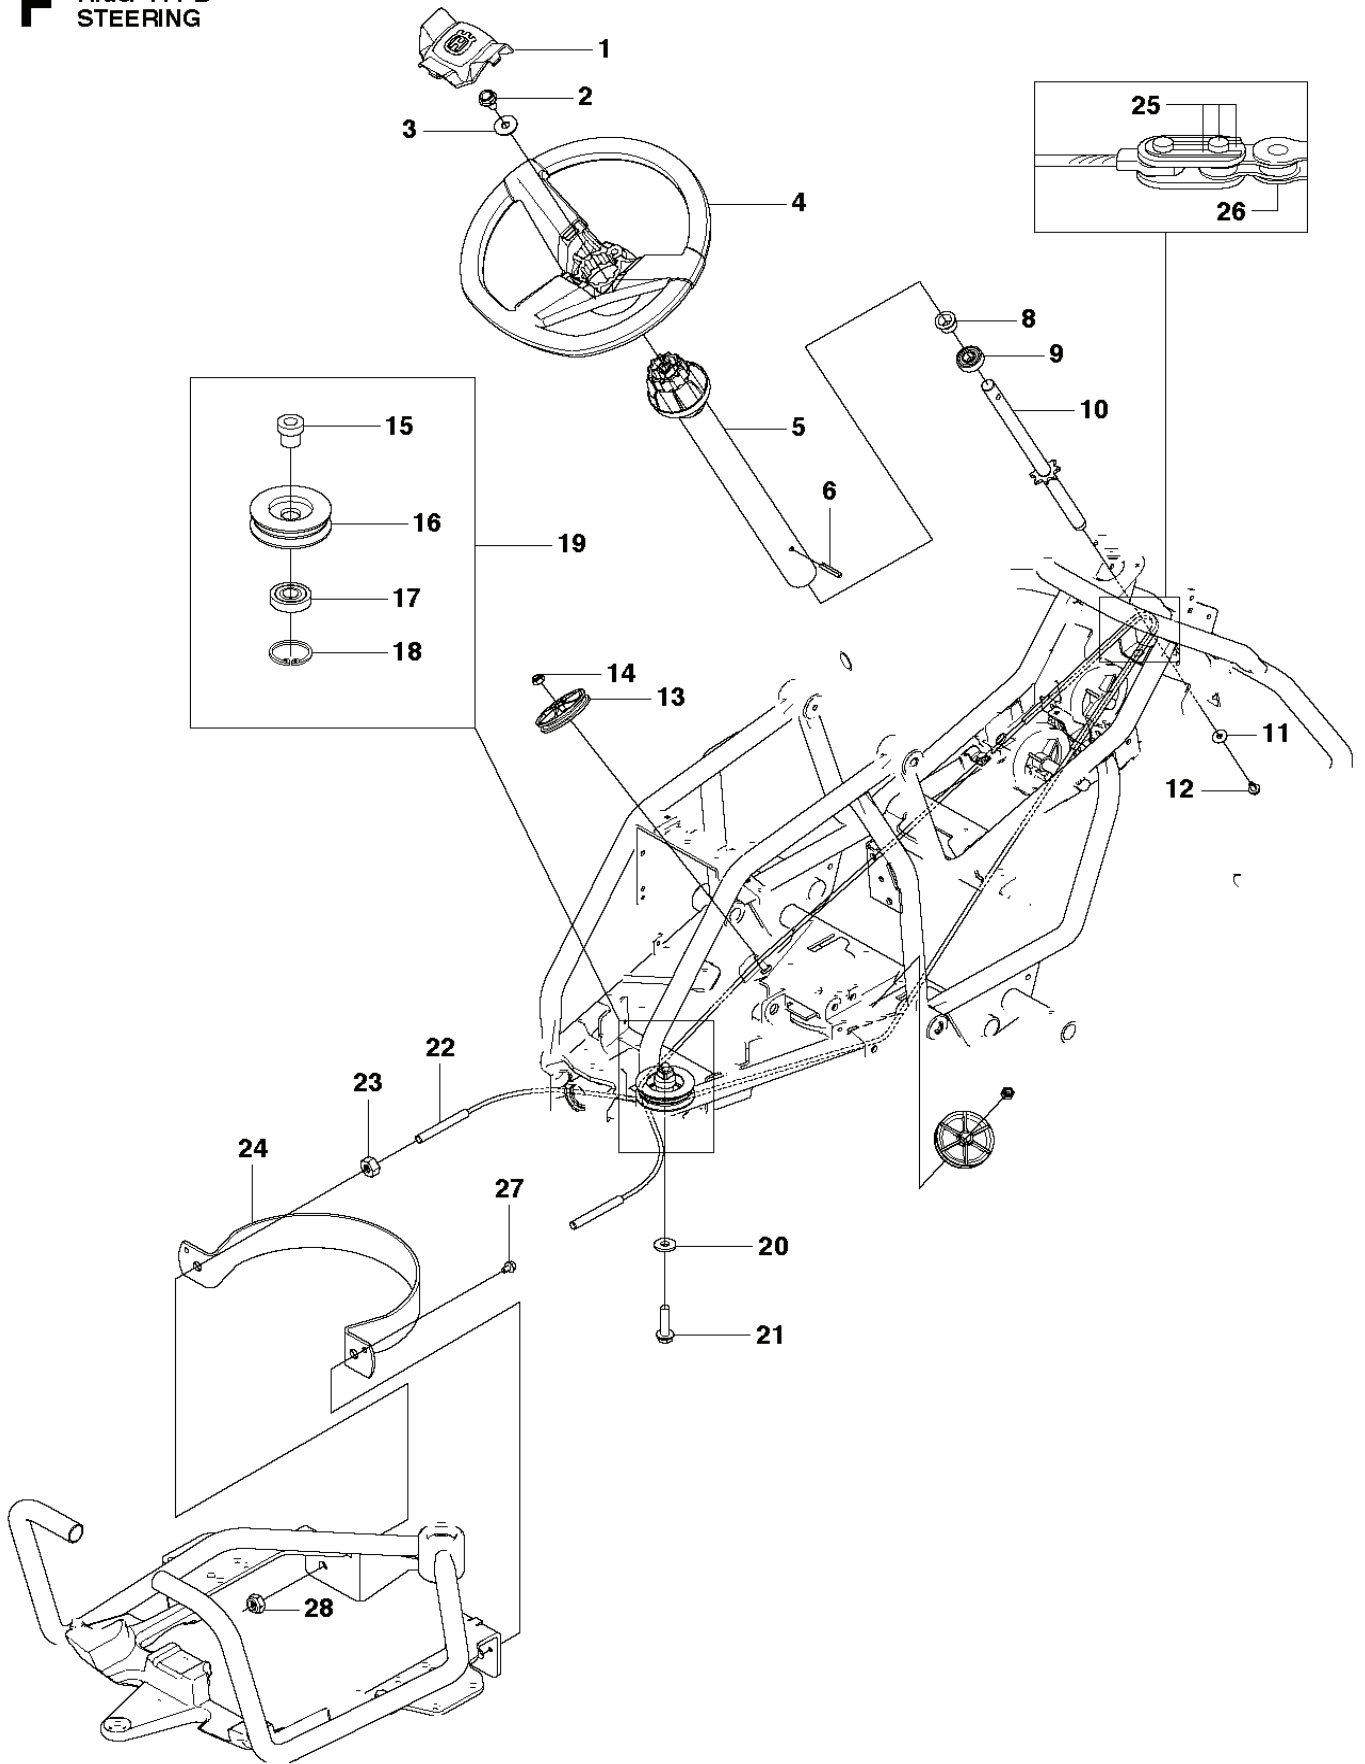

F Rider 111 B
STEERING

REF.	ART. NR	ARTIKELBESKRIVNING	ANMÄRKNING	KIT
1	532415987	KNOPP		1
2	725249751	SCREW		1
3	574379201	BRICKA		1
4	532416480	RATT		1
5	525398001	STYRSYSTEM		1
6	721434701	SPÄNNSTIFT		1
8	506887801	DISTANSBRICKA		1
9	738210404	KULLAGER		1
10	575632401	RATTSTÅNG		1
11	734115441	BRICKA		1
12	535475212	SKRUV EHHFM		1
13	575585801	HJUL		2
14	732211601	LOCK NUT		2
15	506500802	BUSHING		1
16	506500701	BARRING WHEEL		1
17	738220419	KULLAGER		1
18	735314010	SPÄRRING		1
19	506500902	BARRING WHEEL		1
20	734117441	BRICKA		1
21	506675402	SKRUV EHHFM		1
22	577199901	WIRE KPL		2
23	731232051	MUTTER (HEXAGON)		2
24	525404301	STYRSKENA		1
25	506554701	LINKAGE		2
26	506554601	KEDJA		1
27	725236861	SKRUV EHHFT		2
28	732212051	MUTTER		2