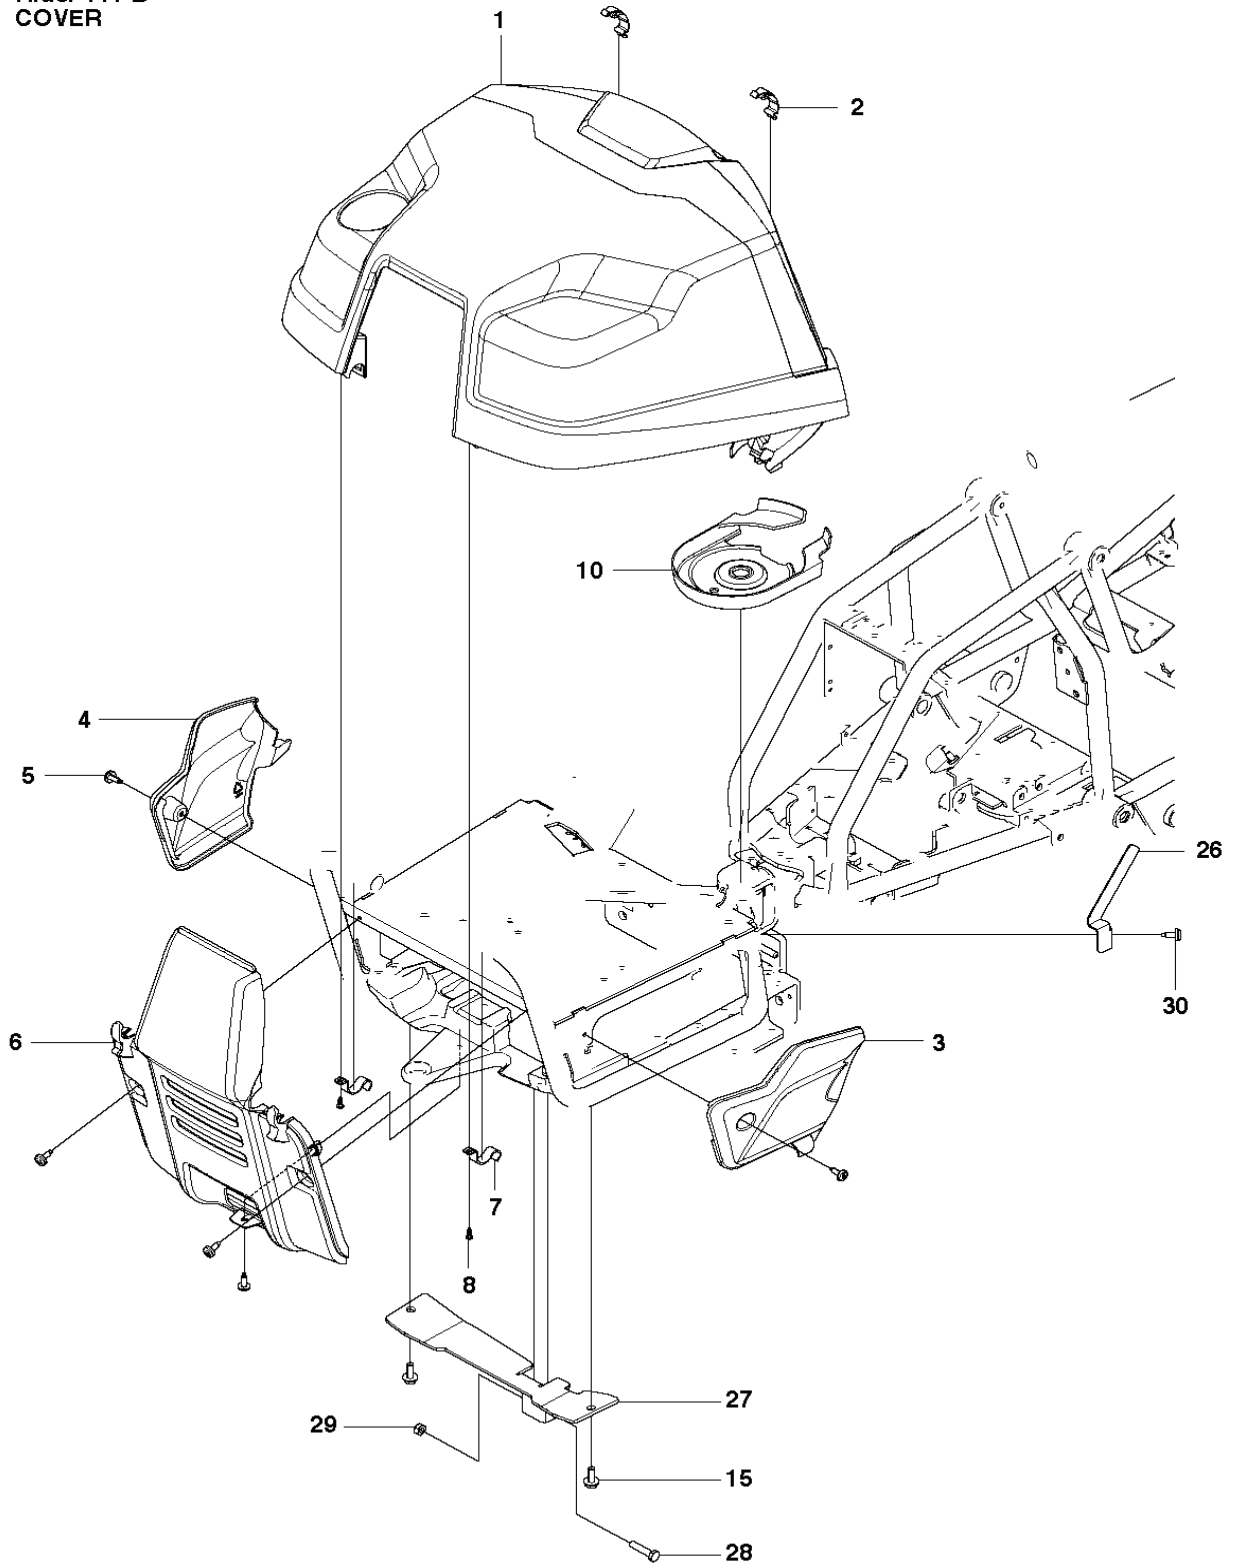

B1 Rider 111 B
COVER

REF.	ART. NR	ARTIKELBESKRIVNING	ANMÄRKNING	KIT
1	522828001	MOTORKÅPA KPL		1
2	503894701	SNÄPPE		2
3	525497801	KÅPA		1
4	525497901	KÅPA		1
5	544400501	SCREW		27
6	522602101	HASPLÅT		1
7	525881101	PLÅT		2
8	503217416	SKRUV IH SCT		2
10	522508101	KÅPA		1
15	506570104	SKRUV EHHFM		2
26	575354901	FÅSTE		1
27	575453101	FÅSTE		1
28	535423802	SKRUV RSQM		1
29	732211801	LOCK NUT		1
30	544400501	SCREW		1