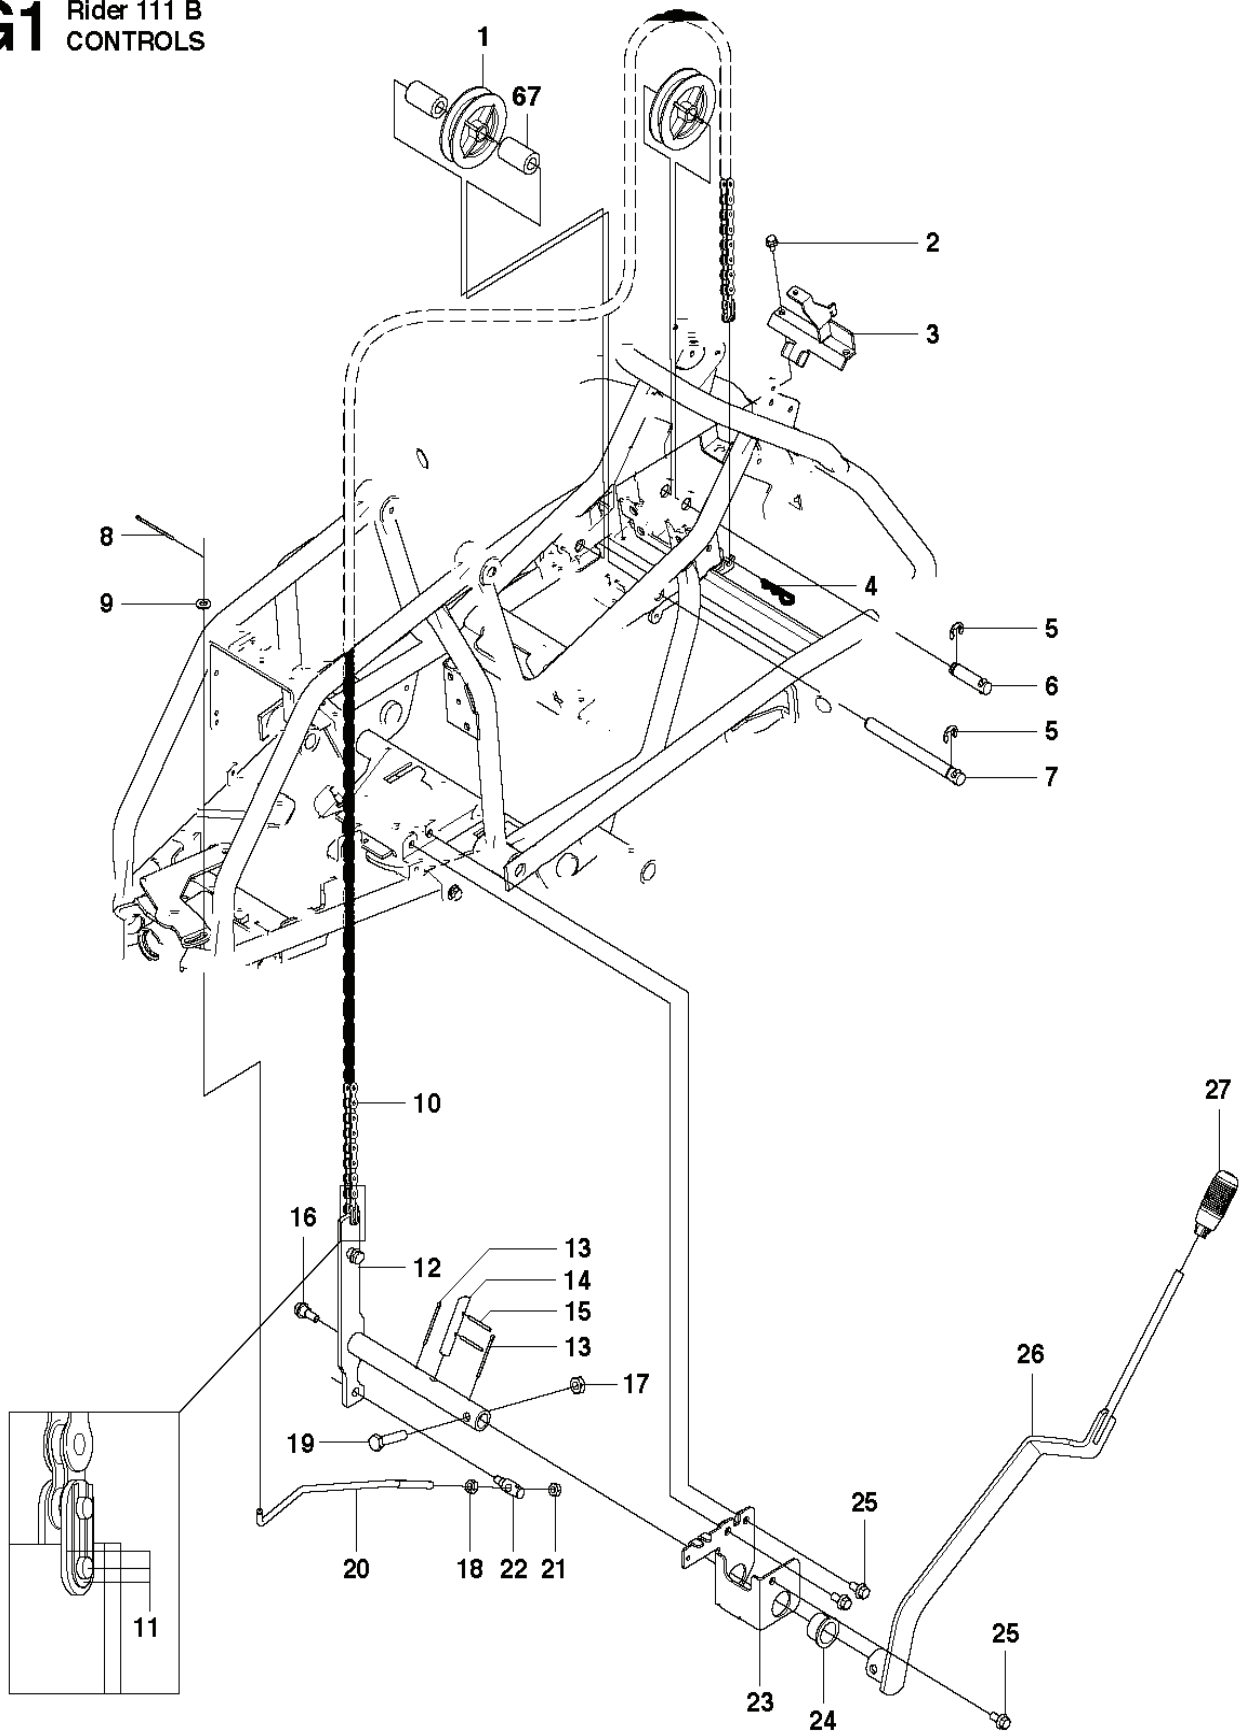

G1 Rider 111 B CONTROLS

REF.	ART. NR	ARTIKELBESKRIVNING	ANMÄRKNING	KIT
1	506905601	BRYTHJUL		2
2	725236461	SKRUV EHHFT		7
3	574315801	FÄSTE		1
4	721680251	SPRING COTTER		1
5	735311820	SPÄRRYTARE		2
6	525404501	AXEL		1
7	525404401	AXEL		1
8	721618301	SPLIT PIN		1
9	734116401	BRICKA		2
10	506554611	KEDJA		1
11	506554701	LINKAGE		1
12	522560202	HÄVARM KPL.		1
13	721618701	SPLIT PIN		1
14	506905301	PENNOR		1
15	721125930	RÄFFELPINNE		1
16	506597401	SKRUV EHHFM		1
17	732212051	MUTTER		1
18	731231801	MUTTER (HEXAGON)		1
19	725250051	SKRUV EHHM		1
20	522560101	STÅNG		1
21	732211801	LOCK NUT		1
22	525491301	LED		1
23	525404701	FÄSTE		1
24	506556501	LAGER		1
25	506570103	SKRUV EHHFM		10
26	522508301	HÄVARM		1
27	506542001	HANDTAG		1