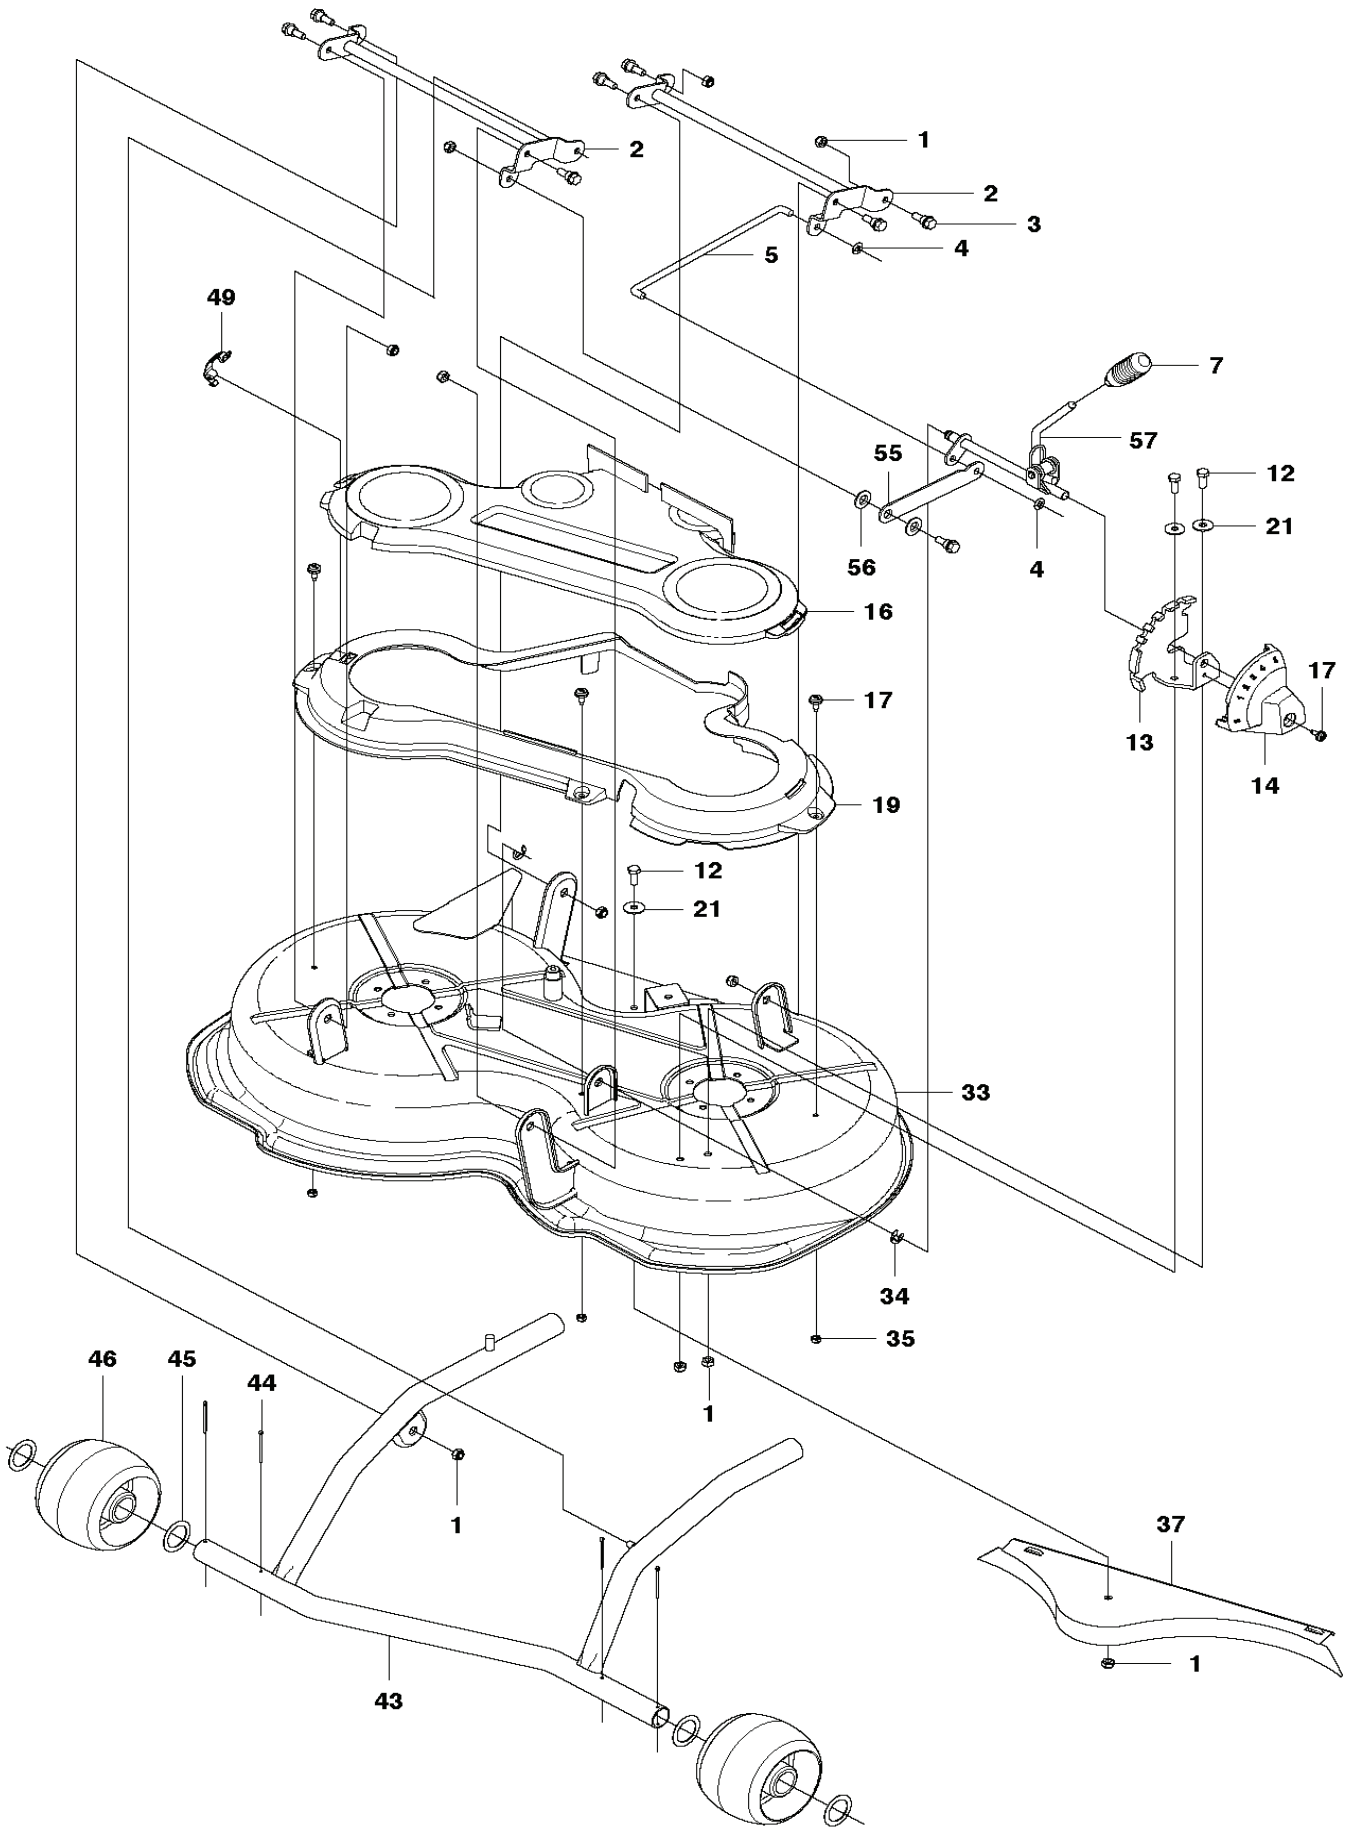

L1 Rider 111 B
CUTTING DECK

REF.	ART. NR	ARTIKELBESKRIVNING	ANMÄRKNING	KIT
1	732211801	LOCK NUT		16
2	522450901	CROSS BAR		2
3	506597401	SKRUV EHHFM		8
4	735585200	BRICKA		2
5	522602301	STÅNG		1
7	574328801	HANDTAG		1
12	725245371	SKRUV EHHM		7
13	522523201	FÄSTE		1
14	573971801	KÅPA		1
16	574172101	KÅPA		1
17	544400501	SCREW		4
19	574172001	KÅPA		1
21	734116441	BRICKA		5
33	586147001	KLIPPAGGREGAT	Complete cuttingdeck	1
33	581061101	KLIPPAGGREGAT	Deck shell	1
34	735311520	SPÄRRYTARE		2
35	732211601	LOCK NUT		3
37	574041701	PLUGG		1
43	522451901	REDSKAPSRAM		1
44	721618701	SPLIT PIN		4
45	574264501	BRICKA		4
46	522735901	HJUL		2
49	503894701	SNÄPPE		1
55	525855701	ARM		1
56	734116541	BRICKA		2
57	575802101	HÄVARM KPL.		1