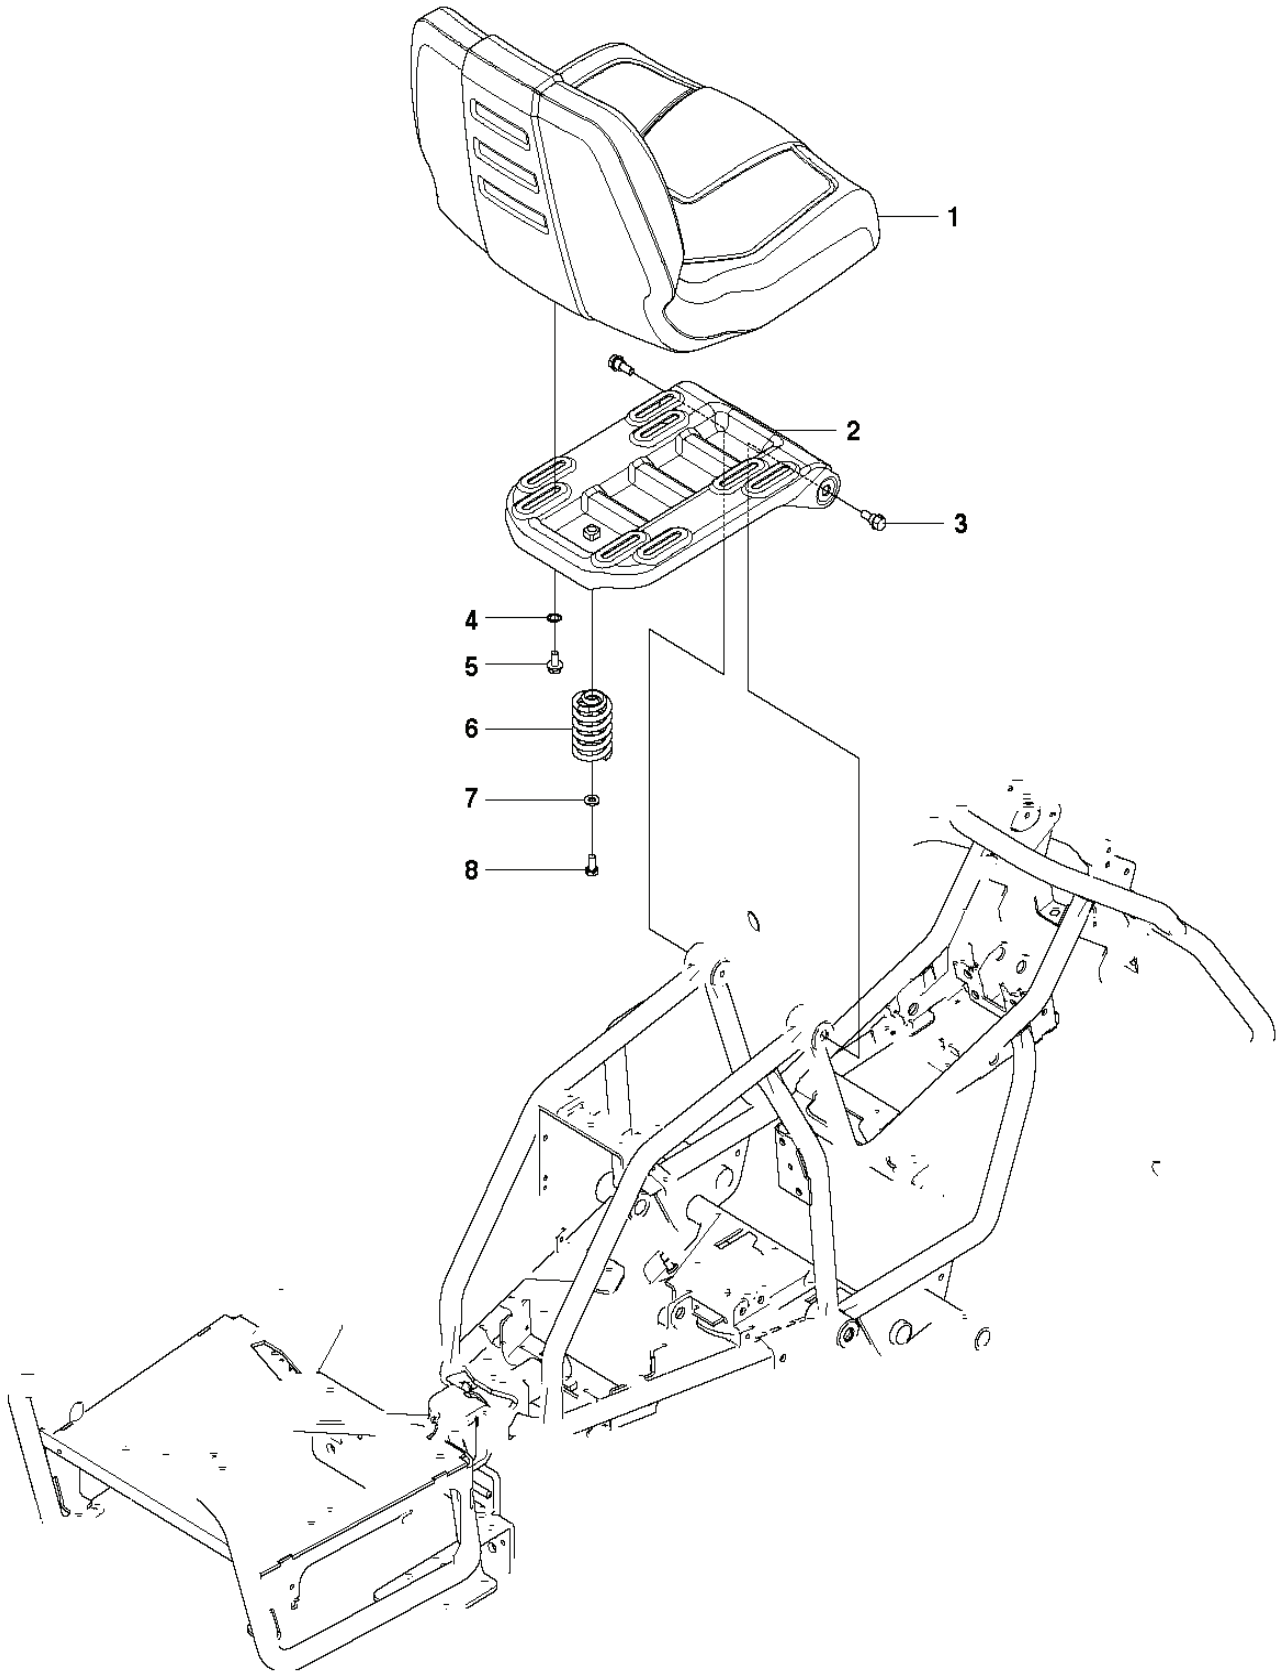

A Rider 111 B
SEAT

REF.	ART. NR	ARTIKELBESKRIVNING	ANMÄRKNING	KIT
1	525814801	SÅTE		1
2	522775101	SÅTESFÄSTE		1
3	506597401	SKRUV EHHFM		2
4	735216400	LÅSBRICKA		4
5	506570103	SKRUV EHHFM		4
6	506915301	TRYCKFJÄDER		1
7	734117441	BRICKA		1
8	725249371	SKRUV EHHM		1