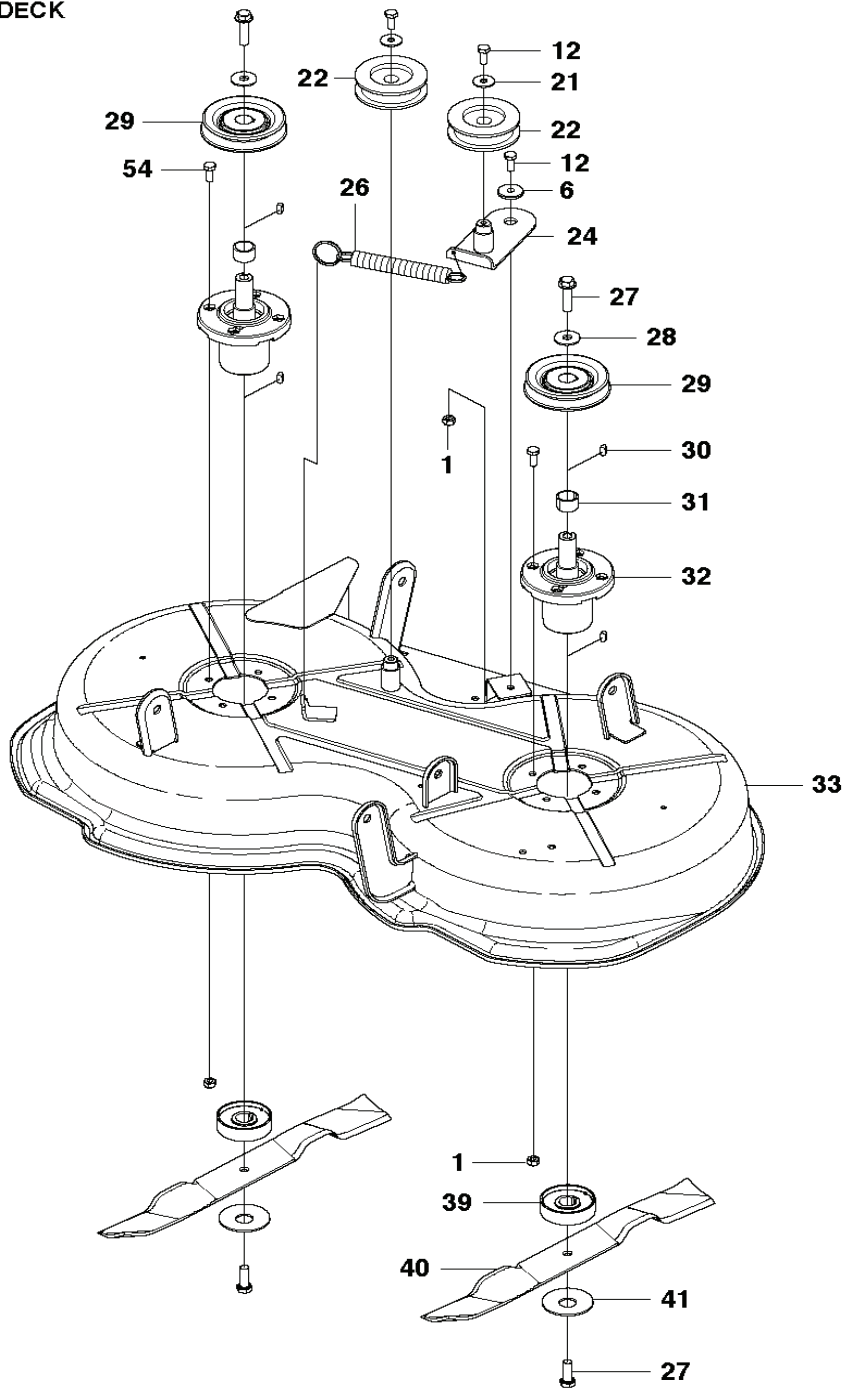

**G3** Rider 111 B  
CONTROLS

**PEDALS**

REF.	ART. NR	ARTIKELBESKRIVNING	ANMÄRKNING	KIT
2	725236461	SKRUV EHHFT		7
25	506570103	SKRUV EHHFM		10
33	523346001	SPÄRRHÄVARM		1
34	506916201	MUTTER		4
35	731231401	MUTTER (HEXAGON)		2
36	535473701	KNOPP		1
37	544126001	PEDALPLATTA KPL		1
38	506557301	KULLED		2
39	574411105	REGLAGEKABEL		1
40	735310920	SPÄRRYTARE		1
41	732211401	LOCK NUT		2
42	574407601	VAJER		1
43	575355201	FJÄDER		1
44	535478802	PEDALGUMMI		1
45	535478801	PEDALGUMMI		1
46	535481001	FÖRSTÄRKNINGSPLATTA		3
47	535480201	RULLE		1
48	535480701	FJÄDER		1
49	535480601	SKYDDSPÅT		1
50	738210204	KULLAGER		1
51	535480901	LAGERSTÖD		5
52	544440701	NIT		2
53	574316101	BRYTARE		1
54	544415701	FÄSTE		1
55	535480801	LAGERSTÖD		4
56	522823101	WIRE FÄSTE		1
57	506566501	KLÄMMA		2

**J** Rider 111 B  
WHEELS & TIRES

---

REF.	ART. NR	ARTIKELBESKRIVNING	ANMÄRKNING	KIT
1	525584701	HJUL		2
2	573981601	FÄLG		1
3	573981401	DÄCK		1
4	523034701	VENTIL		1
5	525584901	HJUL		2
6	573981501	FÄLG		1
7	573981401	DÄCK		1
8	523034701	VENTIL		1
9	506504805	BRICKA		4
10	506596210	DISTANSHYLSA		1
11	506504803	BRICKA		2
12	506899001	SPÄRRYTTARE		4
13	544353501	NAVKAPSEL		2
14	544353503	NAVKAPSEL		2
15	506596209	DISTANSHYLSA		1
16	575292701	DISTANSHYLSA		1
17	574671701	LAGER		2

**L2** Rider 111 B  
CUTTING DECK

20  
**BioClip® 85**

---

REF.	ART. NR	ARTIKELBESKRIVNING	ANMÄRKNING	KIT
1	732211801	LOCK NUT		16
6	506918702	BRICKA		1
12	725245371	SKRUV EHHM		7
20	574849701	DEKAL		1
21	734116441	BRICKA		5
22	506793202	REMSPÄNNARHJUL		2
23	574510001	DEKAL		2
24	573969501	REMSPÄNNARE		1
26	584298801	FJÄDER		1
27	506675402	SKRUV EHHFM		4
28	734117771	BRICKA		2
29	574460701	REMSKIVA		2
30	506533501	PLÄTTKIL		4
31	573966501	RÖR		2
32	573968601	LAGERHUS KPL		2
33	522450001	KLIPPAGGREGAT		1
39	577791101	ADAPTER		2
40	581083501	KNIV		2
41	506792303	KNIFE PLATE		2
54	725245171	SKRUV EHHM		8