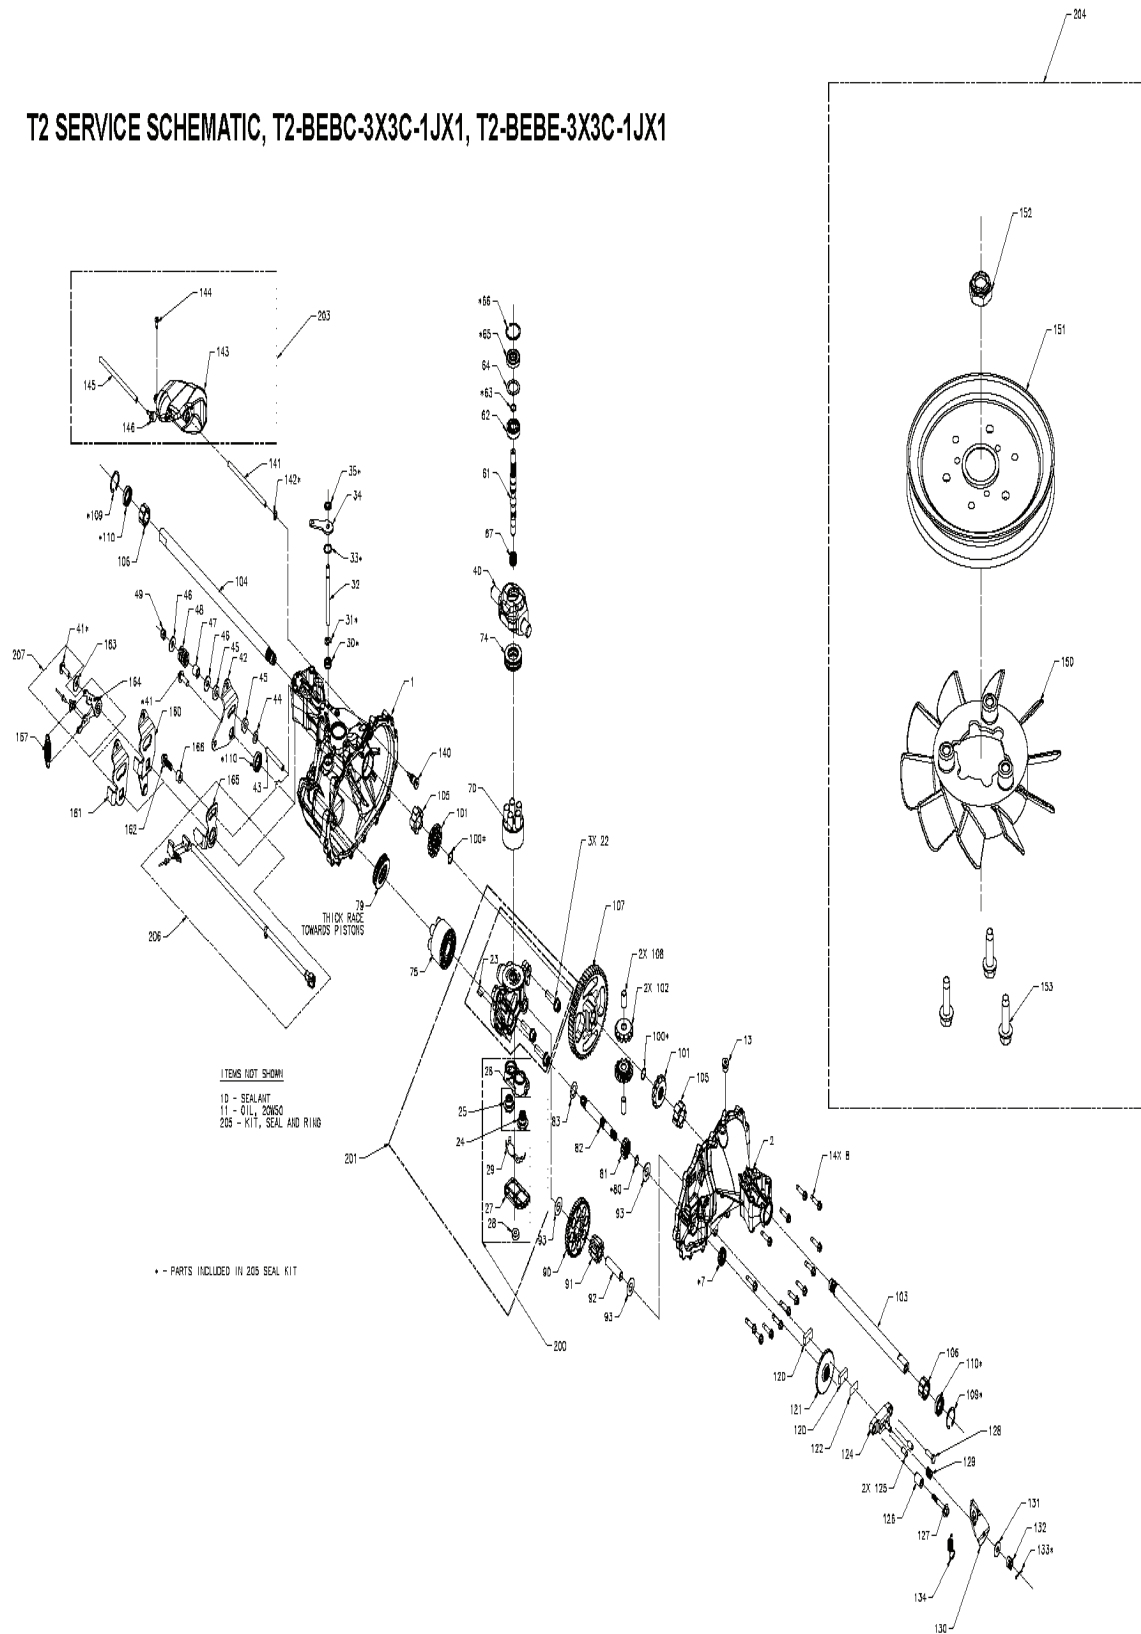

# T2 SERVICE SCHEMATIC, T2-BEBC-3X3C-1JX1, T2-BEBE-3X3C-1JX1

REF.	ART. NR	ARTIKELBESKRIVNING	ANMÄRKNING	KIT
1	532412015	SATS		1
2	532412016	SATS		1
7	532422987	SEAL		1
8	532170356	SCREW		1
10	532178322	PACKNING		1
11	900000002	DUMMY PART	Oil, 20w50	1
13	532170434	PLUGG		1
22	532412022	BULT		1
23	532412023	PLATTA		1
24	532170420	PLUGG		1
25	532412024	PLUGG		1
28	532170395	RING		1
30	532412028	TÄTNING		1
31	532412029	LÅSBRICKA		1
32	532412030	STÅNG		1
33	532412031	LÅSBRICKA		1
34	585051701	ARM		1
35	532412033	LÅSBRICKA		1
40	532412034	ANSLUTNING		1
41	532412035	SCREW		1
42	532412036	ARM		1
45	532412039	WASHER PLASTIC		1
46	532142884	BRICKA		1
47	532142980	DISTANSBRICKA		1
48	578885201	FJÄDER		1
49	532150778	MUTTER		1
61	532412040	AXEL		1
62	532142934	LAGER		1
63	532142928	FLÅNSRING		1
64	532161125	DISTANSBRICKA		1
65	532142932	TÄTNING		1
66	578892801	RING		1
70	578892001	PUMP		1
74	532412043	PACKNING		1
75	532169898	STÖD		1
79	532150771	LAGER		1
80	532412044	LÅSBRICKA		1
82	532412046	AXEL		1
90	578903701	KUGGHJUL		1
91	532412049	KUGGHJUL		1
93	532170418	BRICKA		1
100	532170393	RING		1
101	532401260	VÄXEL		1
102	532401261	VÄXEL		1
103	531004366	SCREW		1
104	578892701	AXEL		1
105	532412052	BUSHING		1
106	532412053	BUSHING		1
109	532412056	HÅLLARE		1
110	578892601	TÄTNING		1
120	532142883	DISTANSBRICKA		1
121	532412057	BROMS		1
122	532142882	PLATTA		1
124	532142929	BRAKE YOKE ASSEMBLY		1
125	532142887	PIN RETAINING SCREW		1
126	532161174	DISTANSBRICKA		1
127	532170410	FLÅNS		1
129	532170417	FJÄDER		1
130	532142954	HÅVARM		1
131	532122660	BROMSARM		1
132	532142885	MUTTER		1
133	532142886	PIN RETAINING SCREW		1
134	532189386	FJÄDER		1
140	532170425	RÖR		1
141	532412058	SLANG		1
142	532170435	O-RING		1
144	532422988	BULT		1
145	532412058	SLANG		1
146	532401264	NAVKAPSEL		1
150	578893001	FLÅKT		1
151	578893201	REMSKIVA		1
167	578885401	FJÄDER		1
180	578892201	KLÄMMA		1
200	532412062	SATS		1
201	578892101	SATS		1
203	532412065	SATS		1
204	578892901	SATS		1
205	532412067	SATS		1