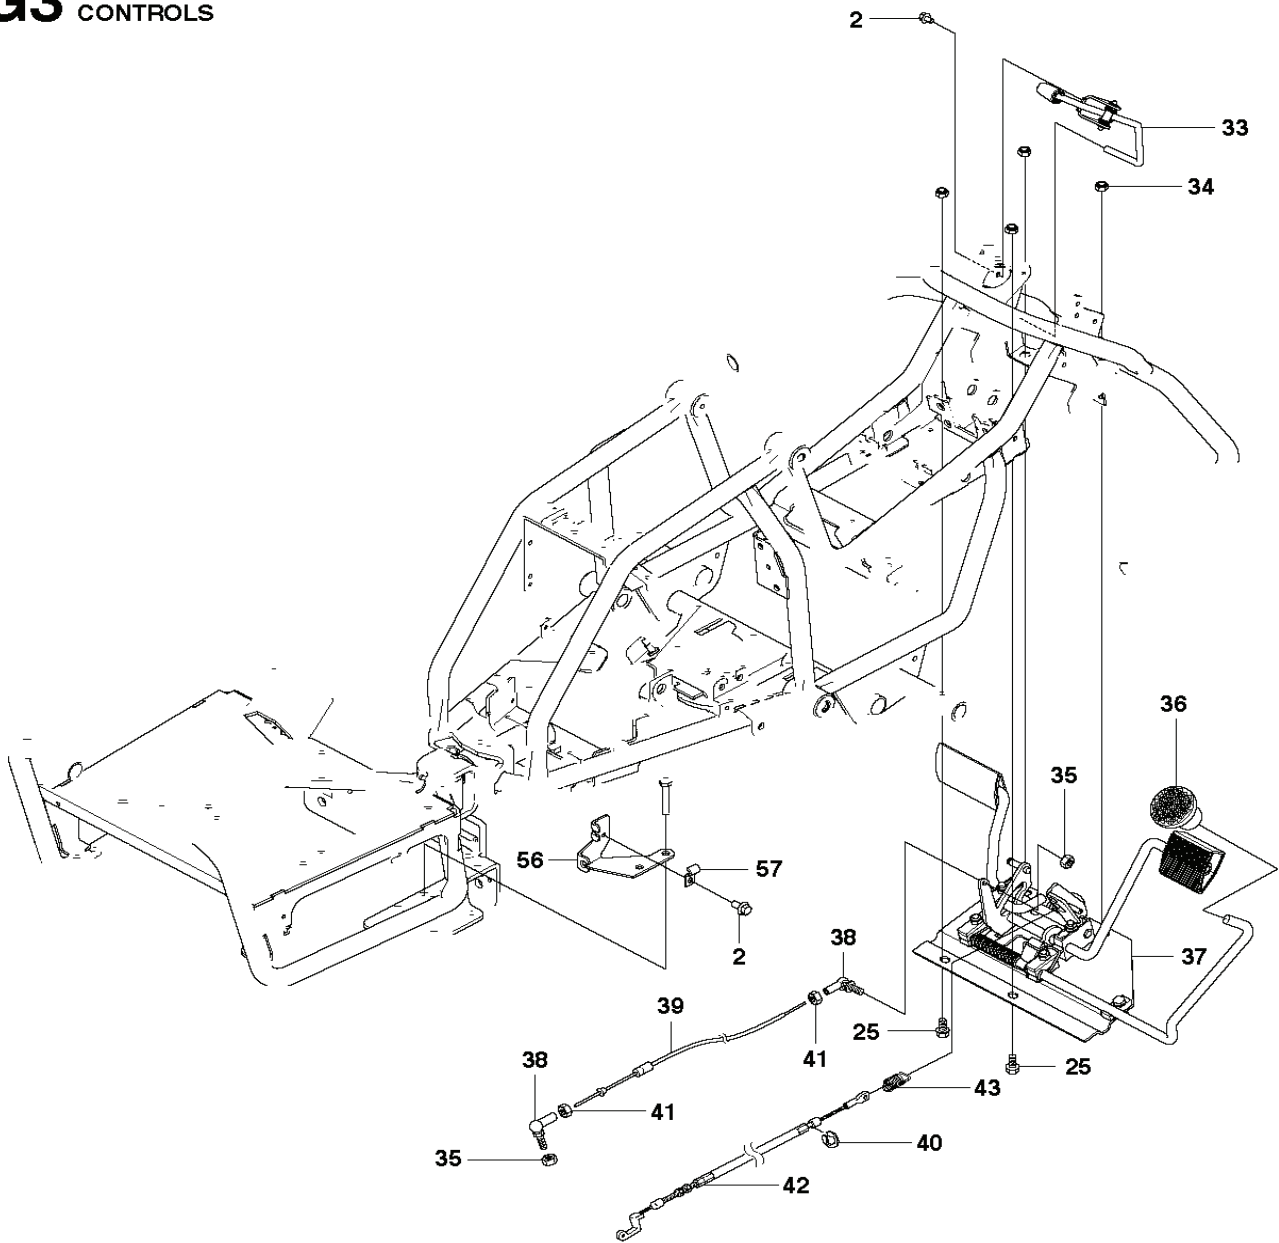

# **RESERVDELSKATALOG**

**: HUSQVARNA R 111B**

Reservdelslista

**L1** Rider 111 B  
CUTTING DECK

REF.	ART. NR	ARTIKELBESKRIVNING	ANMÄRKNING	KIT
1	732211801	LOCK NUT		16
2	522450901	CROSS BAR		2
3	506597401	SKRUV EHHFM		8
4	735585200	BRICKA		2
5	522602301	STÅNG		1
7	574328801	HANDTAG		1
12	725245371	SKRUV EHHM		7
13	522523201	FÄSTE		1
14	573971801	KÅPA		1
16	574172101	KÅPA		1
17	544400501	SCREW		4
19	574172001	KÅPA		1
21	734116441	BRICKA		5
33	586147001	KLIPPAGGREGAT	Complete cuttingdeck	1
33	581061101	KLIPPAGGREGAT	Deck shell	1
34	735311520	SPÄRRYTARE		2
35	732211601	LOCK NUT		3
37	574041701	PLUGG		1
43	522451901	REDSKAPSRAM		1
44	721618701	SPLIT PIN		4
45	574264501	BRICKA		4
46	522735901	HJUL		2
49	503894701	SNÄPPE		1
55	525855701	ARM		1
56	734116541	BRICKA		2
57	575802101	HÄVARM KPL.		1

**G3** Rider 111 B  
CONTROLS

**PEDALS**

REF.	ART. NR	ARTIKELBESKRIVNING	ANMÄRKNING	KIT
2	725236461	SKRUV EHHFT		7
25	506570103	SKRUV EHHFM		10
33	523346001	SPÄRRHÄVARM		1
34	506916201	MUTTER		4
35	731231401	MUTTER (HEXAGON)		2
36	535473701	KNOPP		1
37	544126001	PEDALPLATTA KPL		1
38	506557301	KULLED		2
39	574411105	REGLAGEKABEL		1
40	735310920	SPÄRRYTARE		1
41	732211401	LOCK NUT		2
42	574407601	VAJER		1
43	575355201	FJÄDER		1
44	535478802	PEDALGUMMI		1
45	535478801	PEDALGUMMI		1
46	535481001	FÖRSTÄRKNINGSPLATTA		3
47	535480201	RULLE		1
48	535480701	FJÄDER		1
49	535480601	SKYDDSPÅT		1
50	738210204	KULLAGER		1
51	535480901	LAGERSTÖD		5
52	544440701	NIT		2
53	574316101	BRYTARE		1
54	544415701	FÄSTE		1
55	535480801	LAGERSTÖD		4
56	522823101	WIRE FÄSTE		1
57	506566501	KLÄMMA		2