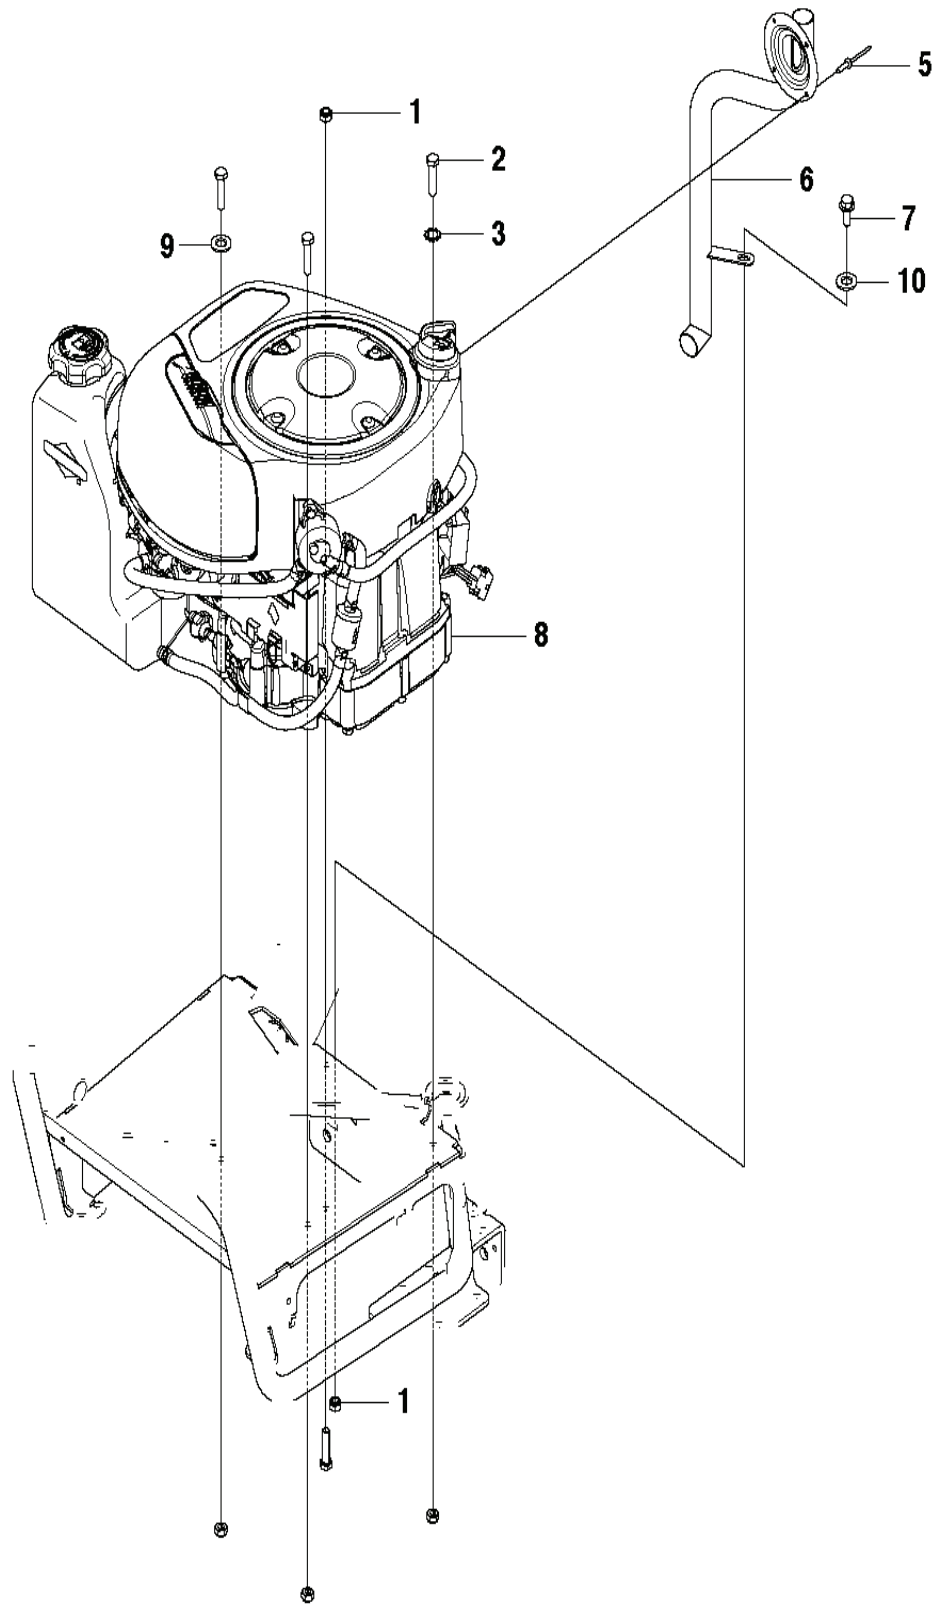

E Rider 111 B
ENGINE

REF.	ART. NR	ARTIKELBESKRIVNING	ANMÄRKNING	KIT
1	732211801	LOCK NUT		5
2	725245751	SCREW		4
3	735216400	LÅSBRICKA		1
5	722792309	NIT		4
6	522603401	AVGASRÖR KPL		1
7	506570104	SKRUV EHHFM		1
8	577445401	MOTOR		1
9	734116401	BRICKA		3
10	734116441	BRICKA		1