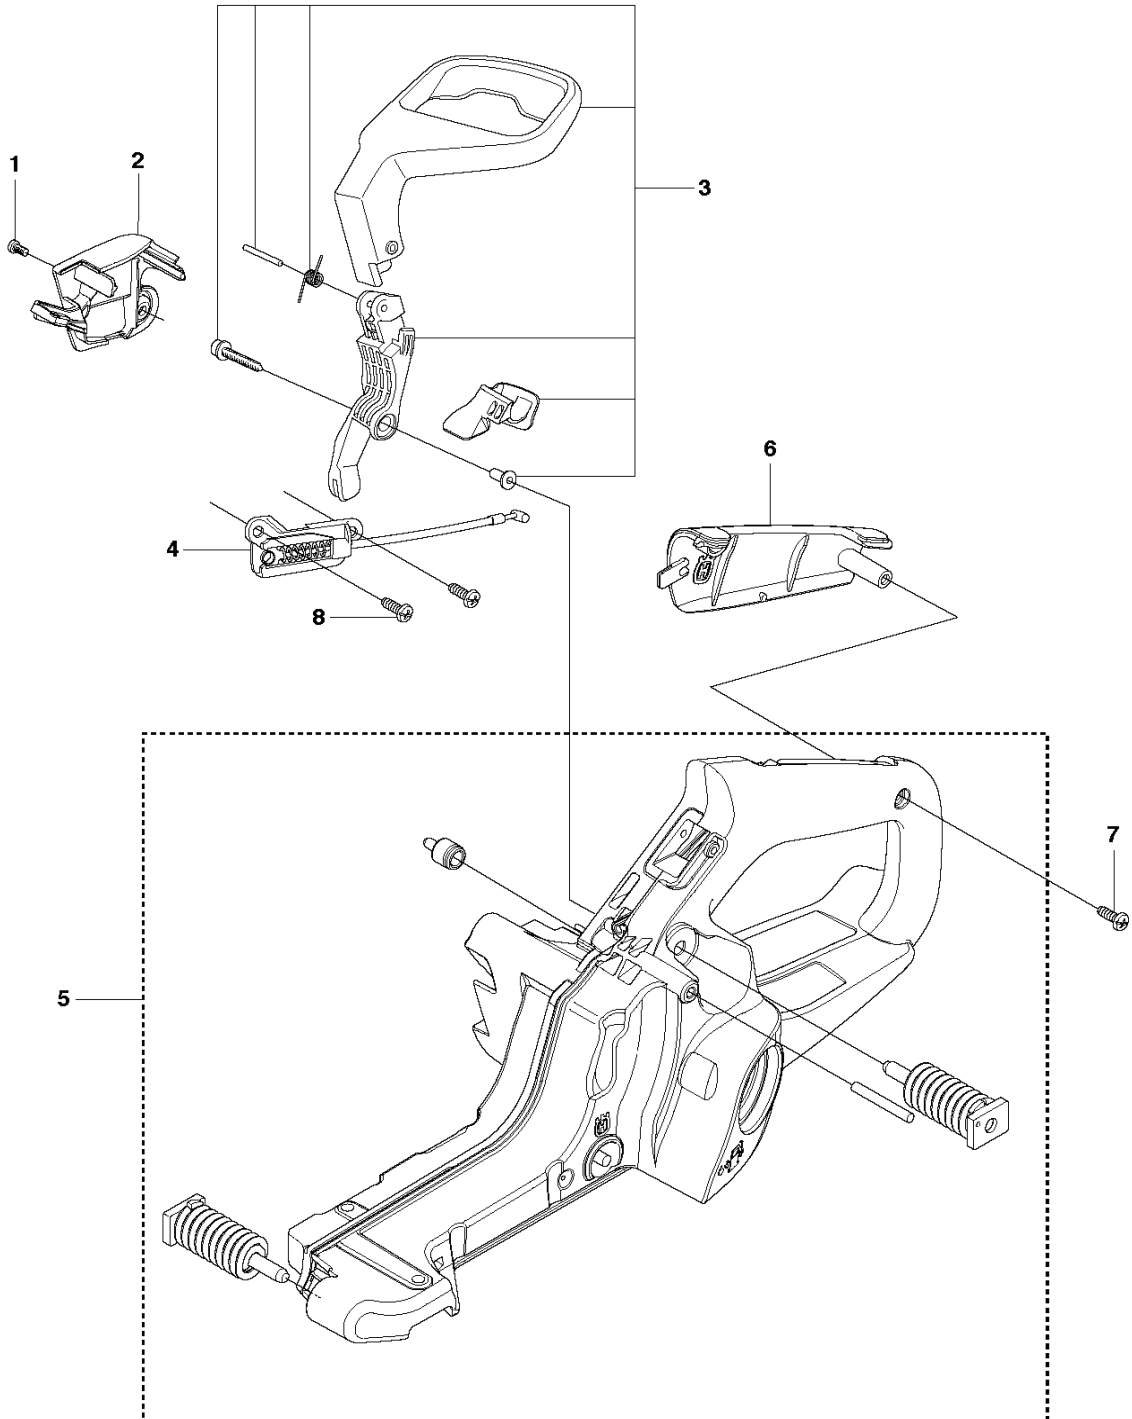

B 135e

TrioBrake

REF.	ART. NR	ARTIKELBESKRIVNING	ANMÄRKNING	KIT
1	503217072	SCREW CCRPANT		1
2	502446701	TÄCKLOCK		1
3	575551401	KASTSKYDD		1
4	521939301	WIRE KPL		1
5	502446302	BRÄNSLETANK KPL		1
6	502446801	HANDTAGSINLÄGG		1
7	503212810	SCREW CCRPANT		1
8	503217072	SCREW CCRPANT		2