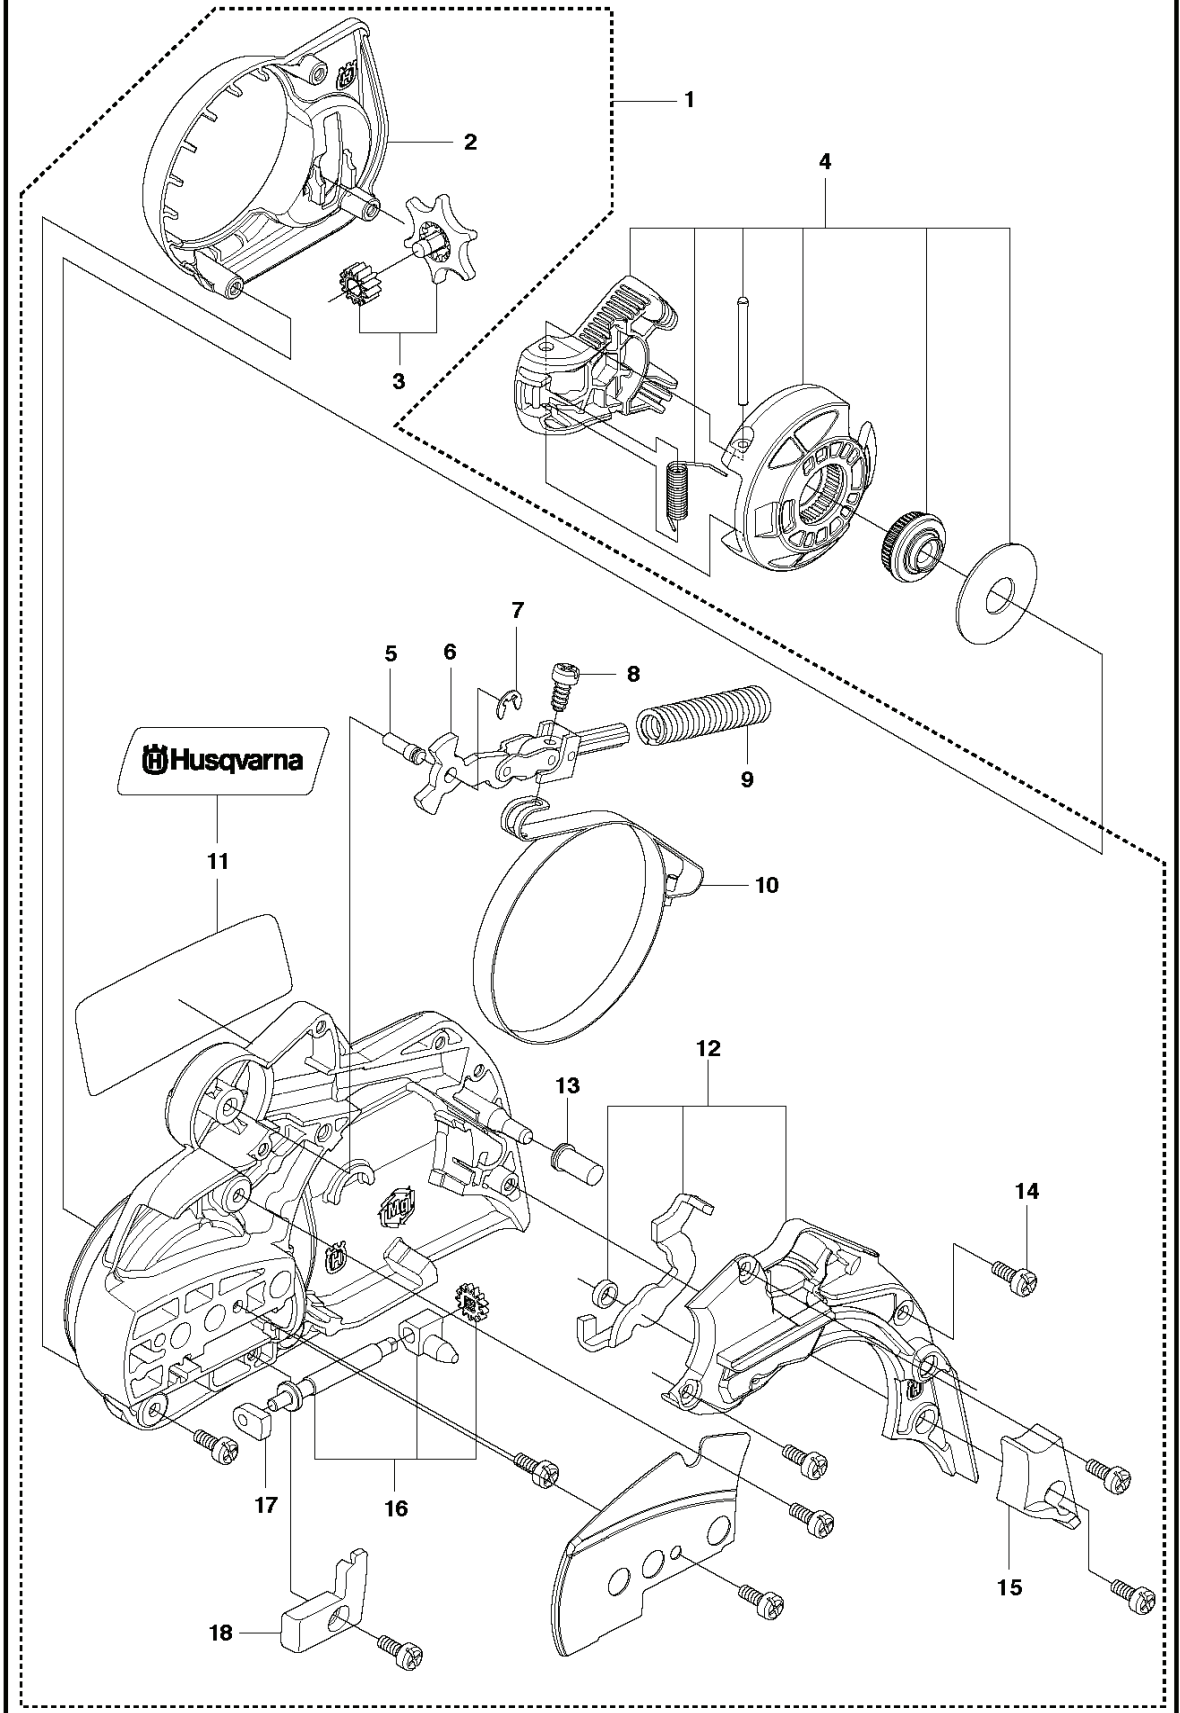

**RESERVDELSKATALOG**  
**: HUSQVARNA 135 E-SERIES TRIOBRAKE™**

Reservdelslista

---

# TrioBrake

---

REF.	ART. NR	ARTIKELBESKRIVNING	ANMÄRKNING	KIT
1	521925901	KOPPLINGSKÅPA KPL		1
2	537392601	VÄRMESKYDD		1
3	537347201	VÄXEL KPL		1
4	537347801	KNOPP		1
5	503892901	TAPP		1
6	503890802	KNÄLED KPL		1
7	735310820	SPÅRRYTARE		1
8	503217010	SCREW CCRPANT		1
9	505892601	BROMSFJÄDER		1
10	544306001	BROMSBAND KPL		1
11	544357501	DEKAL		1
12	502446901	TÄCKLOCK		1
13	503855201	STYRHYLSA		1
14	503217010	SCREW CCRPANT		9
15	544253101	SLITSKYDD		1
16	502493201	KEDJESPÄNNARE		1
17	544845501	LAGERHYLSA		1
18	504542801	TÄCKLOCK		1