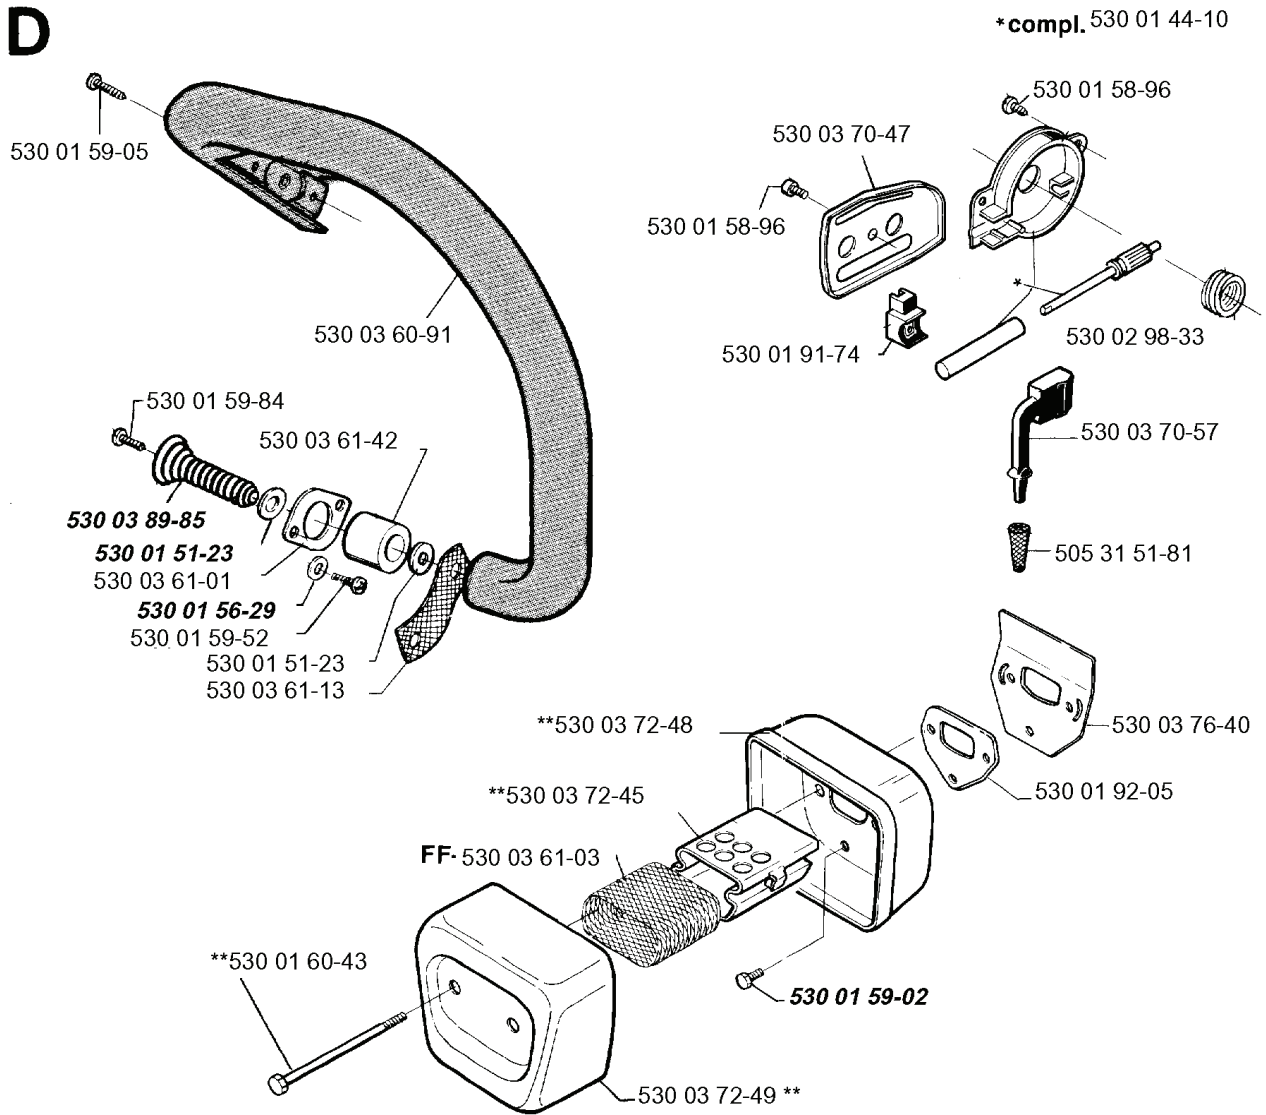

D

**compl. 530 06 94-16