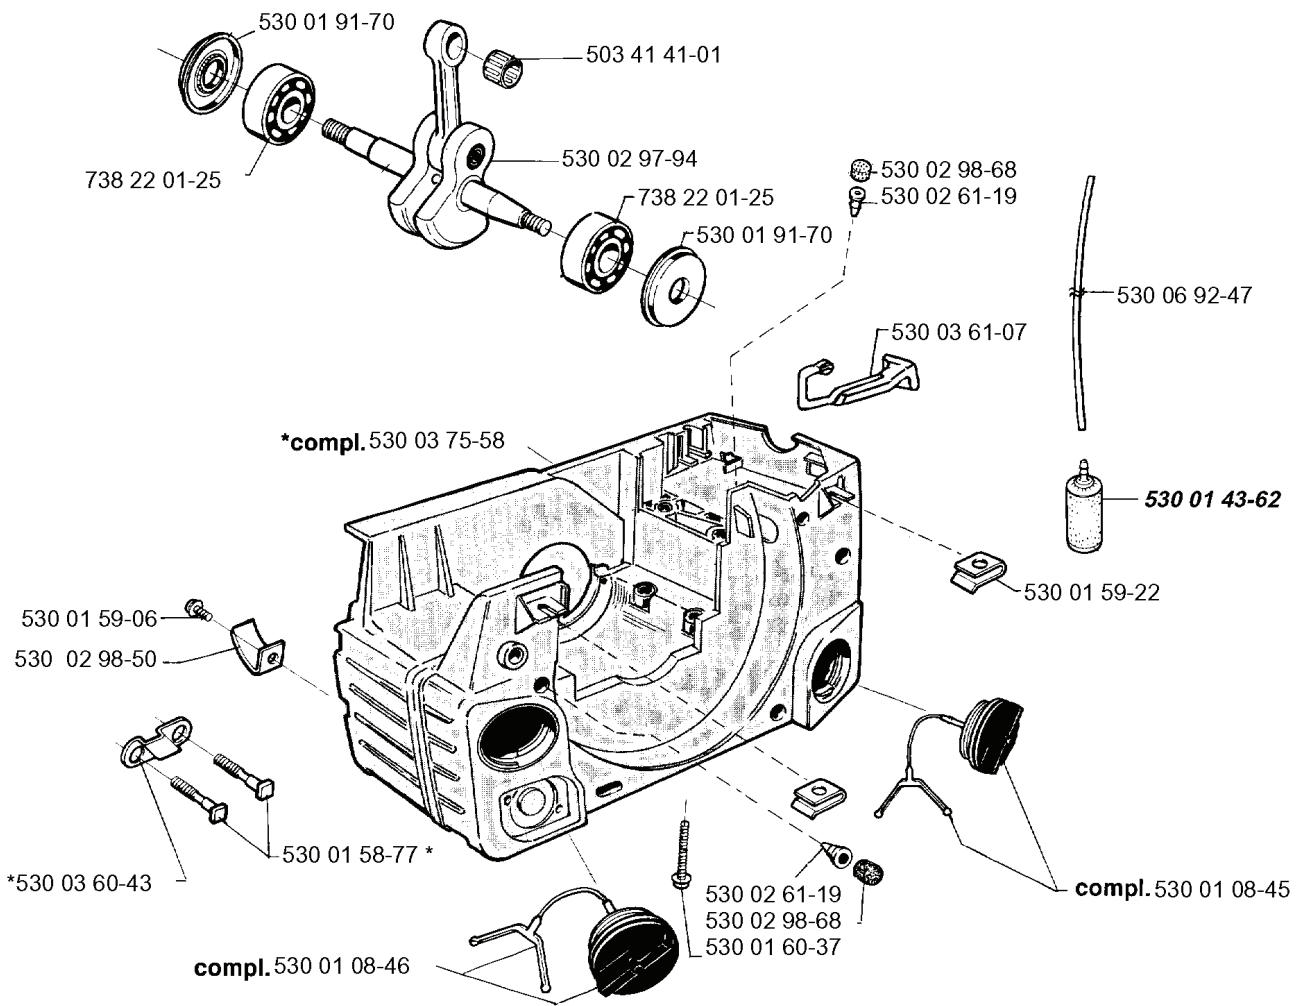

RESERVDELSKATALOG

: JONSERED

Reservdelslista

RESERVDELSLISTA

C

REF.	ART. NR	ARTIKELBESKRIVNING	ANMÄRKNING	KIT
530 03 60-98	530036098	THROTTLE LOCK		1
530 03 60-97	530036097	THROTTLE TRIGGER		1
530 03 84-71	530038471	THROTTLE WIRE		1
530 01 59-57	530015957	SCREW		1
530 03 89-85	530038985	FJÄDER		1
530 03 89-86	530038986	FJÄDER		1
530 01 59-06	530015906	SCREW		1
530 03 64-91	530036491	HANDTAG		1
530 03 61-30	530036130	HANDTAG		1

E

A

Correction:
***compl.503 04 70-81** 530 04 70-81

REF.	ART. NR	ARTIKELBESKRIVNING	ANMÄRKNING	KIT
503 04 70-81	503047081			1
530 04 70-81	530047081	KEDJEBROMS	CORRECTION:	1
506 15 86-01	506158601	KASTSKYDD		1
501 87 49-01	501874901	LEDTAPP		1
725 52 93-56	725529356	SKRUV IHSCM		1
501 76 81-01	501768101	AXEL		1
506 16 48-01	506164801	LÄGESFJÄDER		1
501 87 47-01	501874701	FJÄDER		1
503 22 00-01	503220001	MUTTER (HEXAGON)		1
530 01 61-09	530016109	PIN RETAINING SCREW		1
530 03 85-93	530038593	HÅLLARE		1
530 01 61-10	530016110	SCREW		1
530 06 93-15	530069315	KOPPLINGSTRUMMA	(3/8X6) - 2036	1
530 06 93-42	530069342	KOPPLINGSTRUMMA	(.325X7) - 2040	1
530 03 21-19	530032119	BUSHING		1
530 01 56-11	530015611	BRICKA		1
530 09 41-88	530094188	FJÄDER		1
530 01 49-49	530014949	KOPPLING		1
501 76 80-01	501768001	AXEL		1
735 31 08-20	735310820	SPÄRRYTARE		1
721 42 52-50	721425250	SPÄNNSTIFT		1
720 12 33-00	720123300	CYLINDRISK PINNE		1
503 21 28-10	503212810	SCREW CCRPANT		1
501 87 53-01	501875301	KNÄLED KPL		1
530 03 79-24	530037924	KÅPA		1
530 01 59-07	530015907	BRICKA		1
530 03 79-28	530037928	KÅPA		1
530 02 98-74	530029874	BROMSBAND		1
501 87 54-01	501875401	BROMSFJÄDER		1

I

530 01 59-06

compl. 530 01 43-81

13" - 16" 501 83 44-02

REF.	ART. NR	ARTIKELBESKRIVNING	ANMÄRKNING	KIT
530 01 59-06	530015906	SCREW		1
530 01 43-81	530014381	FELLING DOG		1
501 45 74-02	501457402	RIM		1
530 03 21-19	530032119	BUSHING		1
530 06 93-16	530069316	KOPPLINGSTRUMMA	.325X7	1
501 83 44-02	501834402	BAR COVER	13	1