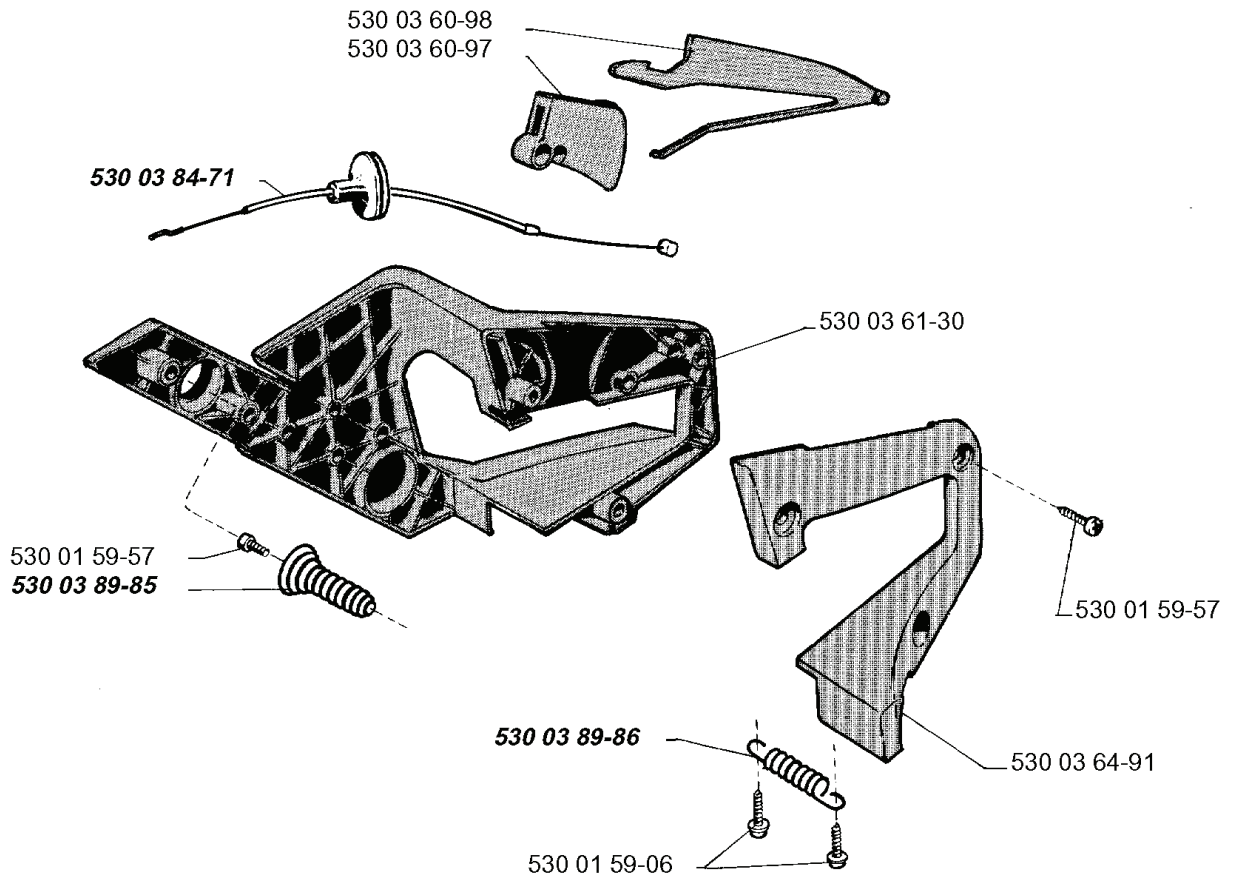

RESERVDELSKATALOG

: JONSERED

Reservdelslista

RESERVDELSLISTA

C

REF.	ART. NR	ARTIKELBESKRIVNING	ANMÄRKNING	KIT
530 03 60-98	530036098	THROTTLE LOCK		1
530 03 60-97	530036097	THROTTLE TRIGGER		1
530 03 84-71	530038471	THROTTLE WIRE		1
530 01 59-57	530015957	SCREW		1
530 03 89-85	530038985	FJÄDER		1
530 03 89-86	530038986	FJÄDER		1
530 01 59-06	530015906	SCREW		1
530 03 64-91	530036491	HANDTAG		1
530 03 61-30	530036130	HANDTAG		1

E

A

Correction:
***compl.503 04 70-81** 530 04 70-81

REF.	ART. NR	ARTIKELBESKRIVNING	ANMÄRKNING	KIT
503 04 70-81	503047081			1
530 04 70-81	530047081	KEDJEBROMS	CORRECTION:	1
506 15 86-01	506158601	KASTSKYDD		1
501 87 49-01	501874901	LEDTAPP		1
725 52 93-56	725529356	SKRUV IHSCM		1
501 76 81-01	501768101	AXEL		1
506 16 48-01	506164801	LÄGESFJÄDER		1
501 87 47-01	501874701	FJÄDER		1
503 22 00-01	503220001	MUTTER (HEXAGON)		1
530 01 61-09	530016109	PIN RETAINING SCREW		1
530 03 85-93	530038593	HÅLLARE		1
530 01 61-10	530016110	SCREW		1
530 06 93-15	530069315	KOPPLINGSTRUMMA	(3/8X6) - 2036	1
530 06 93-42	530069342	KOPPLINGSTRUMMA	(.325X7) - 2040	1
530 03 21-19	530032119	BUSHING		1
530 01 56-11	530015611	BRICKA		1
530 09 41-88	530094188	FJÄDER		1
530 01 49-49	530014949	KOPPLING		1
501 76 80-01	501768001	AXEL		1
735 31 08-20	735310820	SPÄRRYTARE		1
721 42 52-50	721425250	SPÄNNSTIFT		1
720 12 33-00	720123300	CYLINDRISK PINNE		1
503 21 28-10	503212810	SCREW CCRPANT		1
501 87 53-01	501875301	KNÄLED KPL		1
530 03 79-24	530037924	KÅPA		1
530 01 59-07	530015907	BRICKA		1
530 03 79-28	530037928	KÅPA		1
530 02 98-74	530029874	BROMSBAND		1
501 87 54-01	501875401	BROMSFJÄDER		1

I

530 01 59-06

compl. 530 01 43-81

13" - 16" 501 83 44-02

REF.	ART. NR	ARTIKELBESKRIVNING	ANMÄRKNING	KIT
530 01 59-06	530015906	SCREW		1
530 01 43-81	530014381	FELLING DOG		1
501 45 74-02	501457402	RIM		1
530 03 21-19	530032119	BUSHING		1
530 06 93-16	530069316	KOPPLINGSTRUMMA	.325X7	1
501 83 44-02	501834402	BAR COVER	13	1