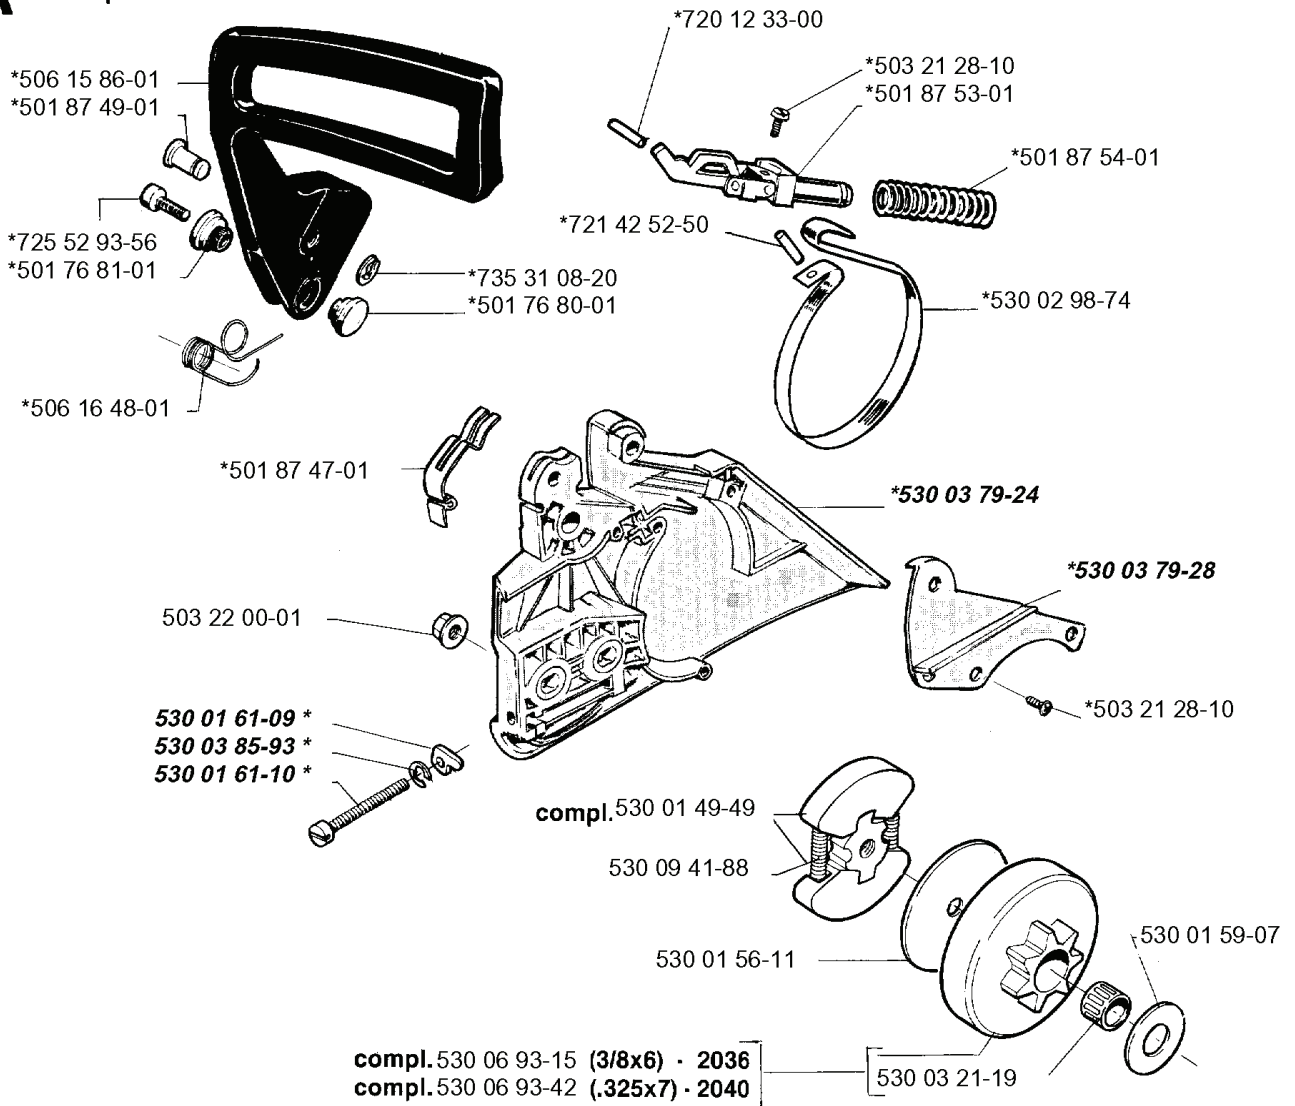

RESERVDELSKATALOG

: JONSERED

Reservdelslista

RESERVDELSLISTA

C

REF.	ART. NR	ARTIKELBESKRIVNING	ANMÄRKNING	KIT
530 03 60-98	530036098	THROTTLE LOCK		1
530 03 60-97	530036097	THROTTLE TRIGGER		1
530 03 84-71	530038471	THROTTLE WIRE		1
530 01 59-57	530015957	SCREW		1
530 03 89-85	530038985	FJÄDER		1
530 03 89-86	530038986	FJÄDER		1
530 01 59-06	530015906	SCREW		1
530 03 64-91	530036491	HANDTAG		1
530 03 61-30	530036130	HANDTAG		1

E

A

Correction:
***compl.503 04 70-81** 530 04 70-81

REF.	ART. NR	ARTIKELBESKRIVNING	ANMÄRKNING	KIT
503 04 70-81	503047081			1
530 04 70-81	530047081	KEDJEBROMS	CORRECTION:	1
506 15 86-01	506158601	KASTSKYDD		1
501 87 49-01	501874901	LEDTAPP		1
725 52 93-56	725529356	SKRUV IHSCM		1
501 76 81-01	501768101	AXEL		1
506 16 48-01	506164801	LÄGESFJÄDER		1
501 87 47-01	501874701	FJÄDER		1
503 22 00-01	503220001	MUTTER (HEXAGON)		1
530 01 61-09	530016109	PIN RETAINING SCREW		1
530 03 85-93	530038593	HÅLLARE		1
530 01 61-10	530016110	SCREW		1
530 06 93-15	530069315	KOPPLINGSTRUMMA	(3/8X6) - 2036	1
530 06 93-42	530069342	KOPPLINGSTRUMMA	(.325X7) - 2040	1
530 03 21-19	530032119	BUSHING		1
530 01 56-11	530015611	BRICKA		1
530 09 41-88	530094188	FJÄDER		1
530 01 49-49	530014949	KOPPLING		1
501 76 80-01	501768001	AXEL		1
735 31 08-20	735310820	SPÄRRYTARE		1
721 42 52-50	721425250	SPÄNNSTIFT		1
720 12 33-00	720123300	CYLINDRISK PINNE		1
503 21 28-10	503212810	SCREW CCRPANT		1
501 87 53-01	501875301	KNÄLED KPL		1
530 03 79-24	530037924	KÅPA		1
530 01 59-07	530015907	BRICKA		1
530 03 79-28	530037928	KÅPA		1
530 02 98-74	530029874	BROMSBAND		1
501 87 54-01	501875401	BROMSFJÄDER		1

I

530 01 59-06

compl. 530 01 43-81

13" - 16" 501 83 44-02

REF.	ART. NR	ARTIKELBESKRIVNING	ANMÄRKNING	KIT
530 01 59-06	530015906	SCREW		1
530 01 43-81	530014381	FELLING DOG		1
501 45 74-02	501457402	RIM		1
530 03 21-19	530032119	BUSHING		1
530 06 93-16	530069316	KOPPLINGSTRUMMA	.325X7	1
501 83 44-02	501834402	BAR COVER	13	1