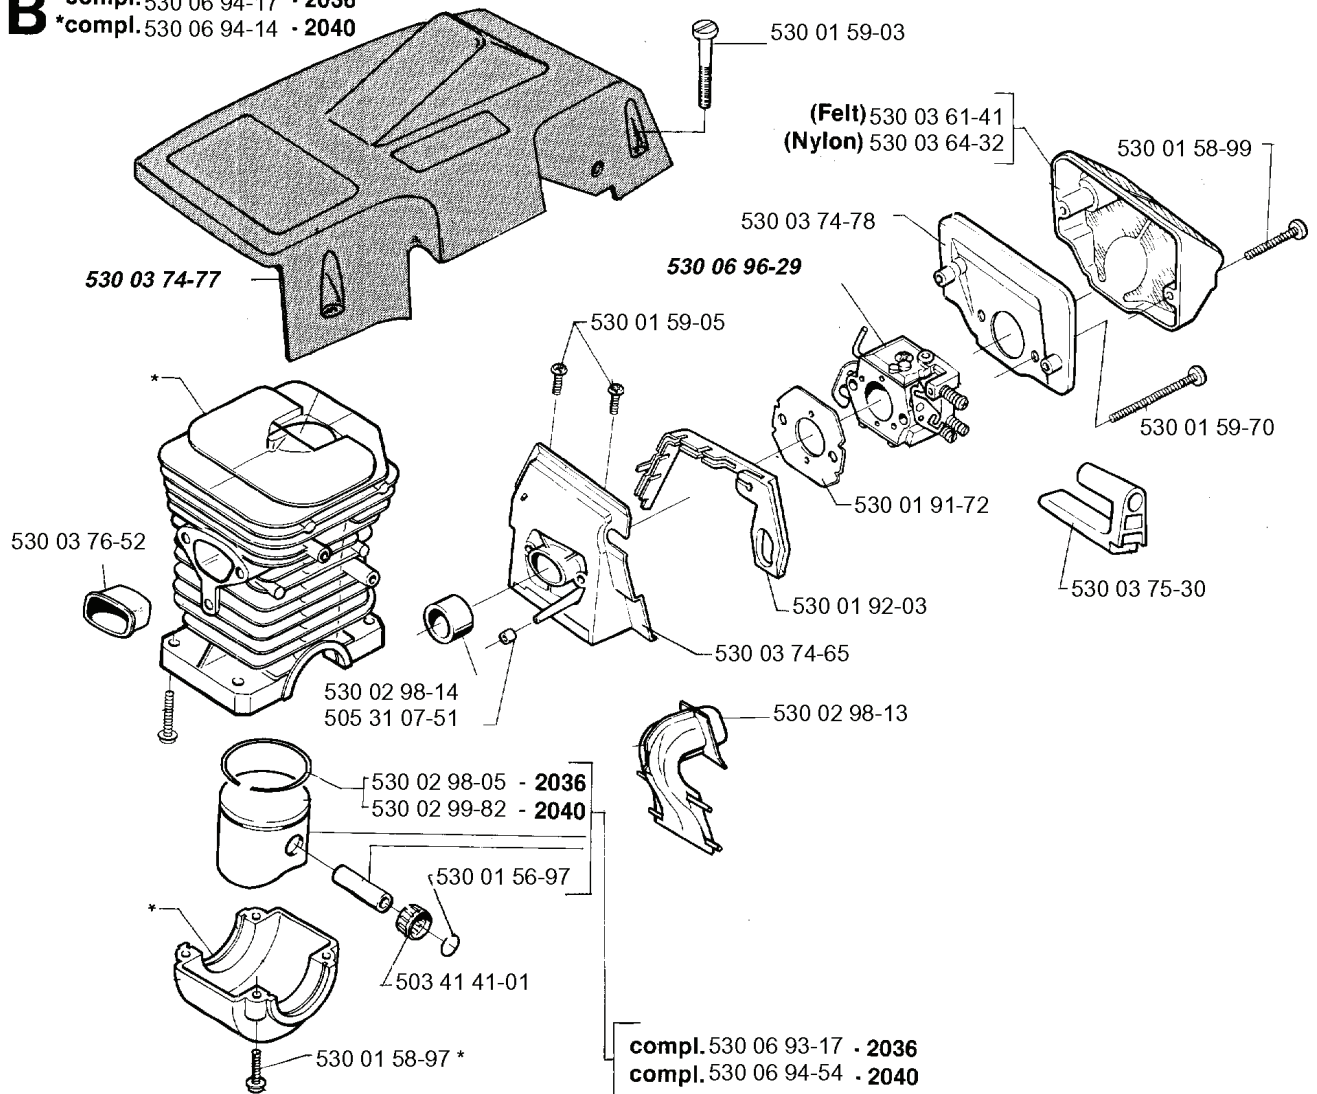

I

530 01 59-06

compl. 530 01 43-81

13" - 16" 501 83 44-02

REF.	ART. NR	ARTIKELBESKRIVNING	ANMÄRKNING	KIT
530 01 59-06	530015906	SCREW		1
530 01 43-81	530014381	FELLING DOG		1
501 45 74-02	501457402	RIM		1
530 03 21-19	530032119	BUSHING		1
530 06 93-16	530069316	KOPPLINGSTRUMMA	.325X7	1
501 83 44-02	501834402	BAR COVER	13	1

H

530 03 66-04

530 03 66-05

530 03 66-06

530 03 66-10

501 69 17-01

REF.	ART. NR	ARTIKELBESKRIVNING	ANMÄRKNING	KIT
530 03 66-04	530036604	DEKAL	2036 TUR80	1
530 03 66-05	530036605	DEKAL	2036 TUR80	1
530 03 66-06	530036606	DEKAL	2040 TUR80	1
530 03 66-10	530036610	DEKAL	2040 TUR80	1
501 69 17-01	501691701	KOMBINYCKEL		1

B *compl. 530 06 94-17 · 2036
 *compl. 530 06 94-14 · 2040

REF.	ART. NR	ARTIKELBESKRIVNING	ANMÄRKNING	KIT
503 06 94-17	503069417		2036	1
530 06 94-14	530069414	CYLINDER/CRANKCASE	2040	1
530 03 74-77	530037477	KÅPA		1
530 03 76-52	530037652	DEFLEKTOR		1
530 02 98-14	530029814	RÖR		1
505 31 07-51	505310751	IMPULSSLANG		1
530 02 98-05	530029805	KOLVRING	2036	1
530 02 99-82	530029982	KOLVRING	2040	1
530 01 56-97	530015697	LOCKING RING		1
503 41 41-01	503414101	NÅLLAGER		1
530 01 58-97	530015897	SCREW		1
530 06 94-54	530069454	KOLV	2040	1
530 06 93-17	530069317	KOLV KPL	2036	1
530 02 98-13	530029813	JET		1
530 03 74-65	530037465	ADAPTER		1
530 01 92-03	530019203	TÄTNING		1
530 01 91-72	530019172	PACKNING		1
530 01 59-05	530015905	SCREW		1
530 06 96-29	530069629	FÖRGASARE		1
530 03 74-78	530037478	HÅLLARE		1
530 03 64-32	530036432	LUFTFILTER	NYLON	1
530 03 61-41	530036141	LUFTFILTER	FELT	1
530 01 59-03	530015903	SCREW		1
530 03 75-30	530037530	STYRNING		1
530 01 59-70	530015970	SCREW		1
530 01 58-99	530015899	SCREW		1