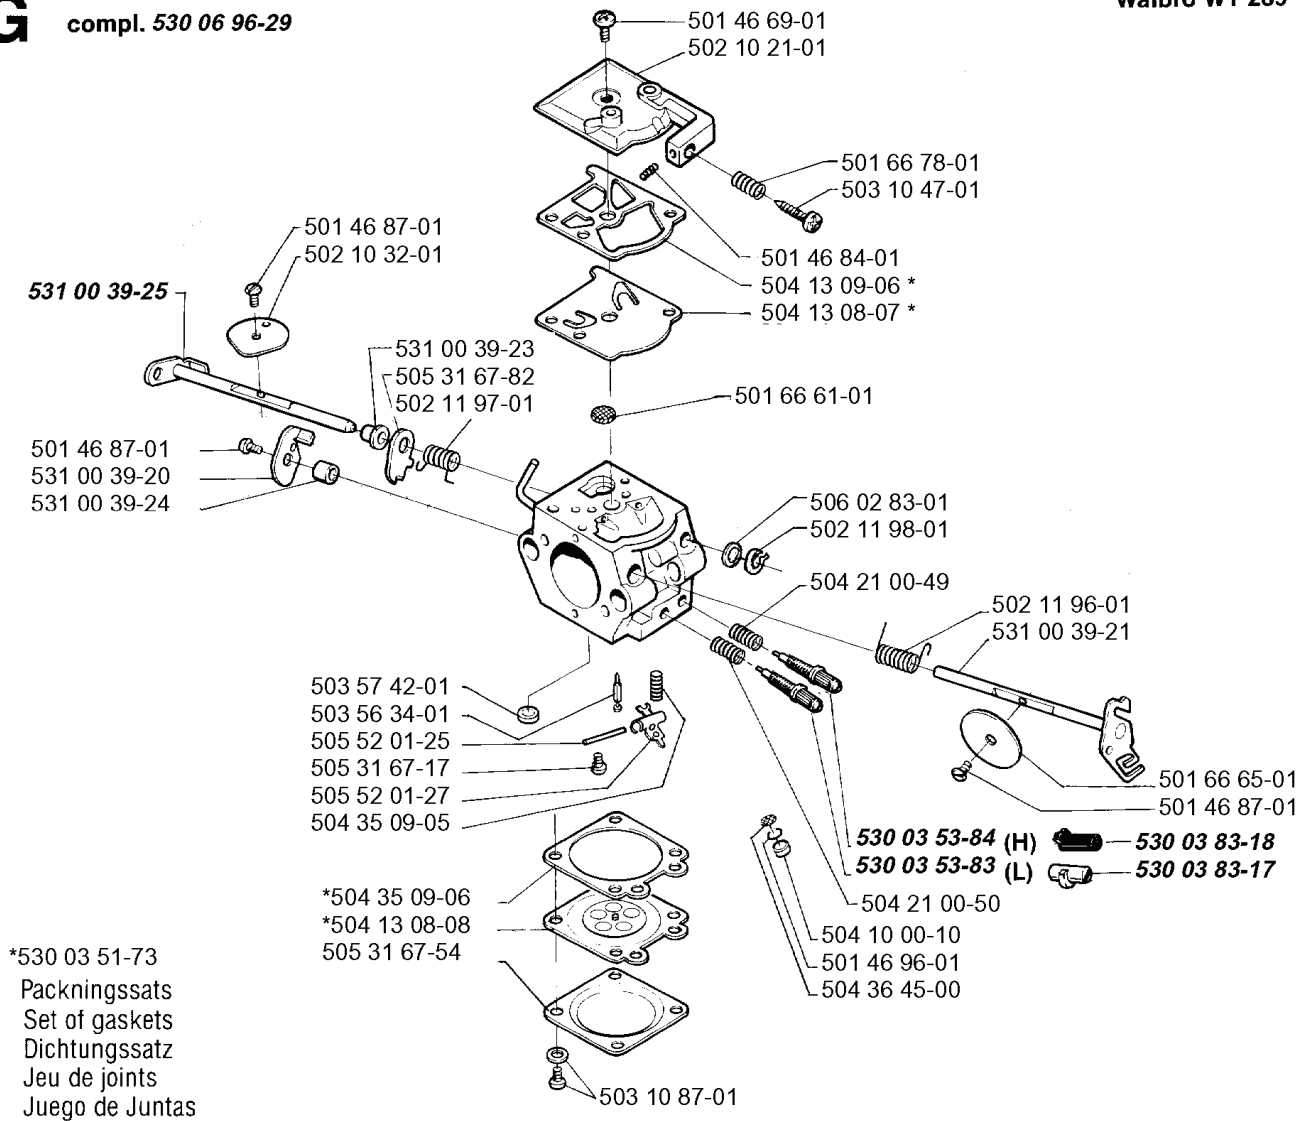

G

compl. 530 06 96-29

Walbro WT 289