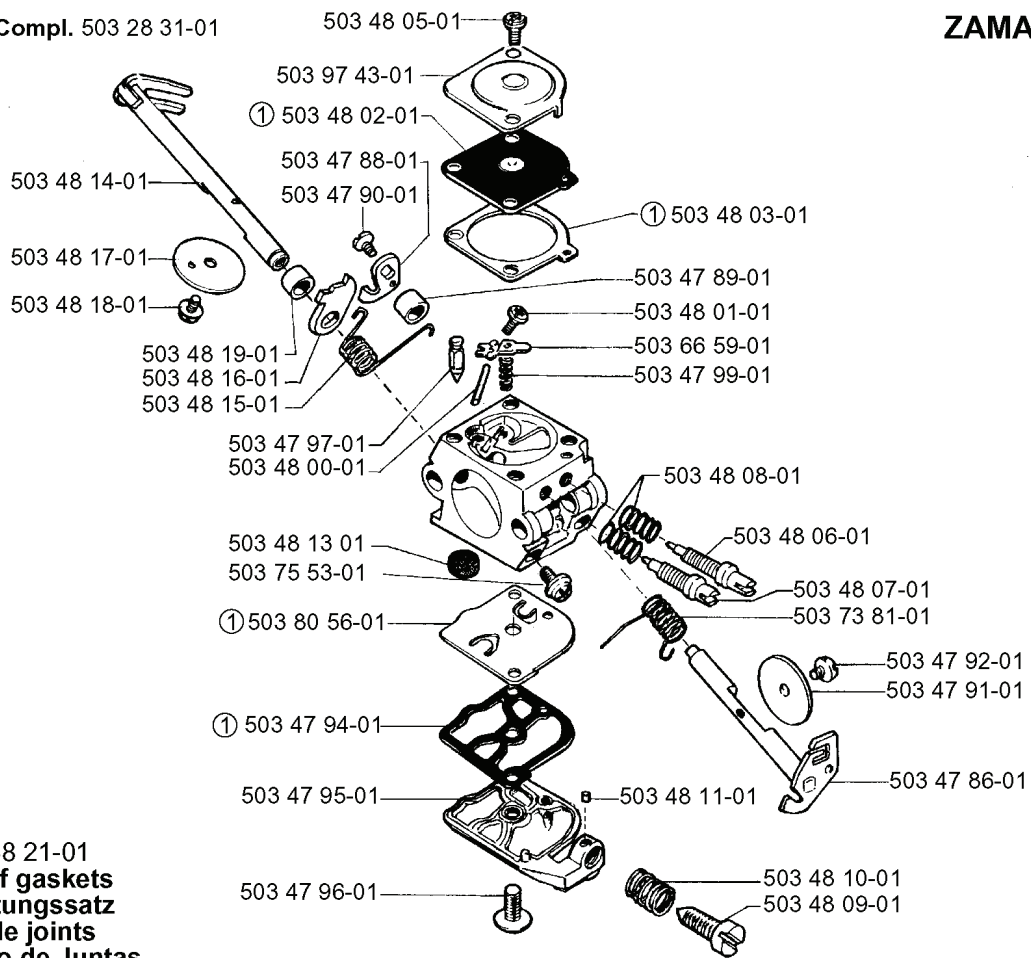

G

Compl. 503 28 31-01

ZAMA C1Q - EL 1

① 503 48 21-01
Set of gaskets
Dichtungssatz
Jeu de joints
Juego de Juntas
Packningsatts