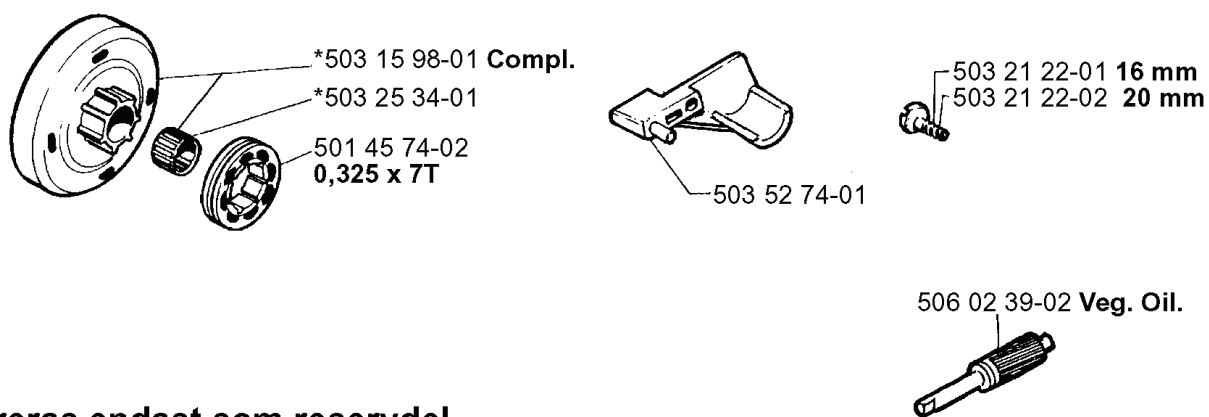

**F**

**\*\*Compl. 503 58 05-01**

**\*Compl. 503 79 00-04**

**\*\*\*Compl. 503 61 15-01**

REF.	ART. NR	ARTIKELBESKRIVNING	ANMÄRKNING	KIT
503 20 25-20	503202520	SKRUV IHSCM		1
503 23 01-01	503230101	BRICKA		1
503 22 10-11	503221011	MUTTER (HEXAGON)		1
503 78 32-01	503783201	FJÄDER		1
503 71 02-03	503710203	STARTHAKE		1
503 79 05-02	503790502	NIT		1
503 79 00-04	503790004	SVÄNGHJUL		1
503 21 32-20	503213220	SCREW CITXPANT		1
503 61 15-01	503611501	STARTAPPARAT KPL		1
503 60 67-04	503606704	STARTAPPARATHUS		1
501 76 31-01	501763101	FJÄDERKASSETT KPL		1
506 01 64-01	506016401	LINHJUL		1
503 23 00-35	503230035	BRICKA		1
503 21 06-16	503210616	SKRUV IHSCM		1
503 23 51-08	503235108	TÄNDSTIFT	RCJ 7Y	1
504 65 42-03	504654203	STARTHANDTAG		1
505 30 51-25	505305125	STARTSNÖRE		1
501 63 06-01	501630601	HYLSA		1
734 11 46-01	734114601	BRICKA		1
501 48 54-03	501485403	TÄNDSTIFTSSKYDD		1
503 58 05-01	503580501	TÄNDMODUL		1

# K

**Leveras endast som reservdel**  
**Delivery as spare part only**  
**Nur als Ersatzteil lieferbar**  
**Livable seulement comme pièce de réchange**  
**Solo como repuesto**

---

REF.	ART. NR	ARTIKELBESKRIVNING	ANMÄRKNING	KIT
503 15 98-01	503159801	KOPPLINGSTRUMMA		1
503 25 34-01	503253401	NÅLLAGER		1
501 45 74-02	501457402	RIM	0,325 X 7T	1
503 52 74-01	503527401	PENNOR		1
506 02 39-02	506023902	PUMPKOLV	VEG. OIL.	1
503 21 22-02	503212202	SKRUV SLPANT	20 MM	1
503 21 22-01	503212201	SKRUV SLPANT	16 MM	1