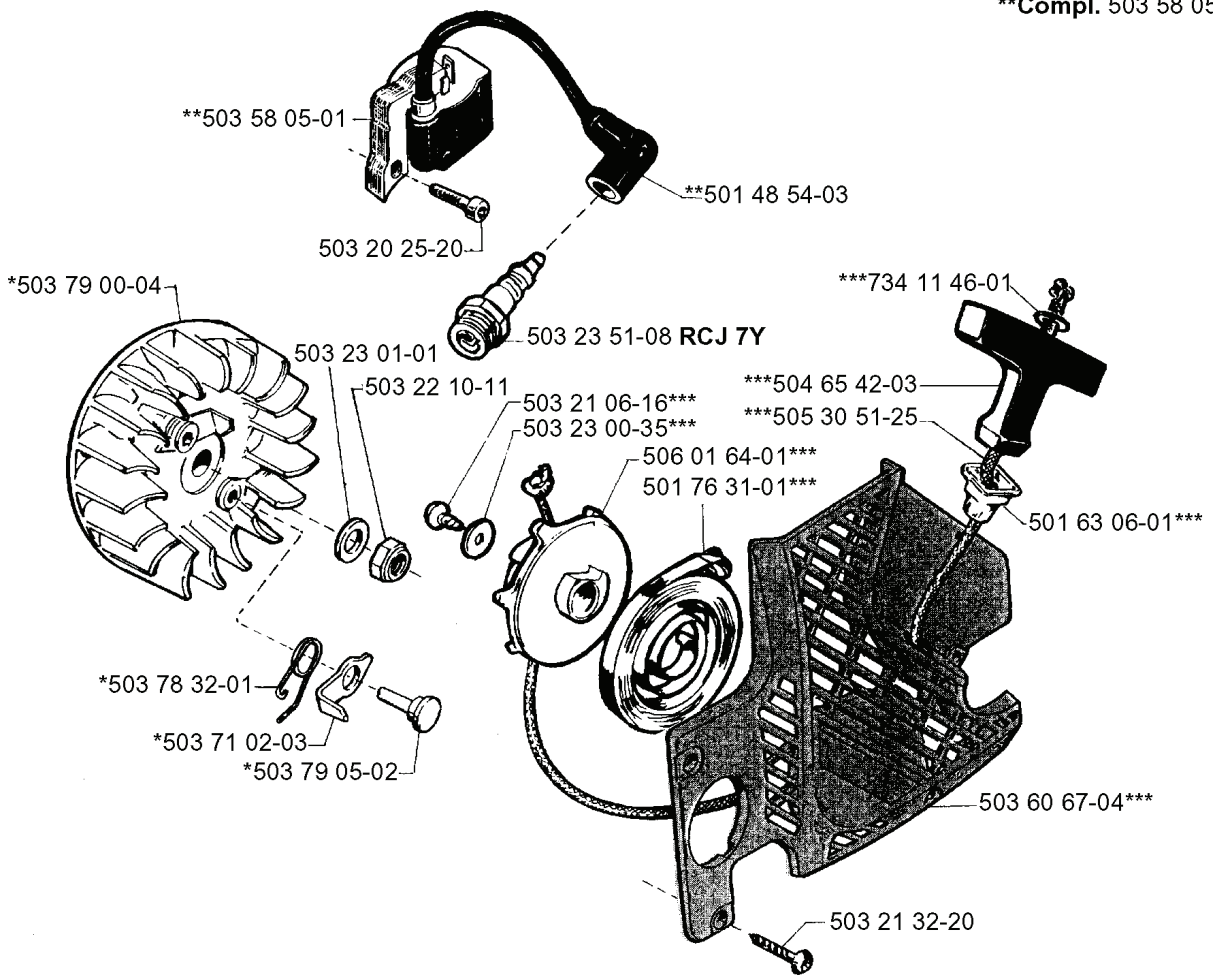

F

**Compl. 503 58 05-01

*Compl. 503 79 00-04

***Compl. 503 61 15-01