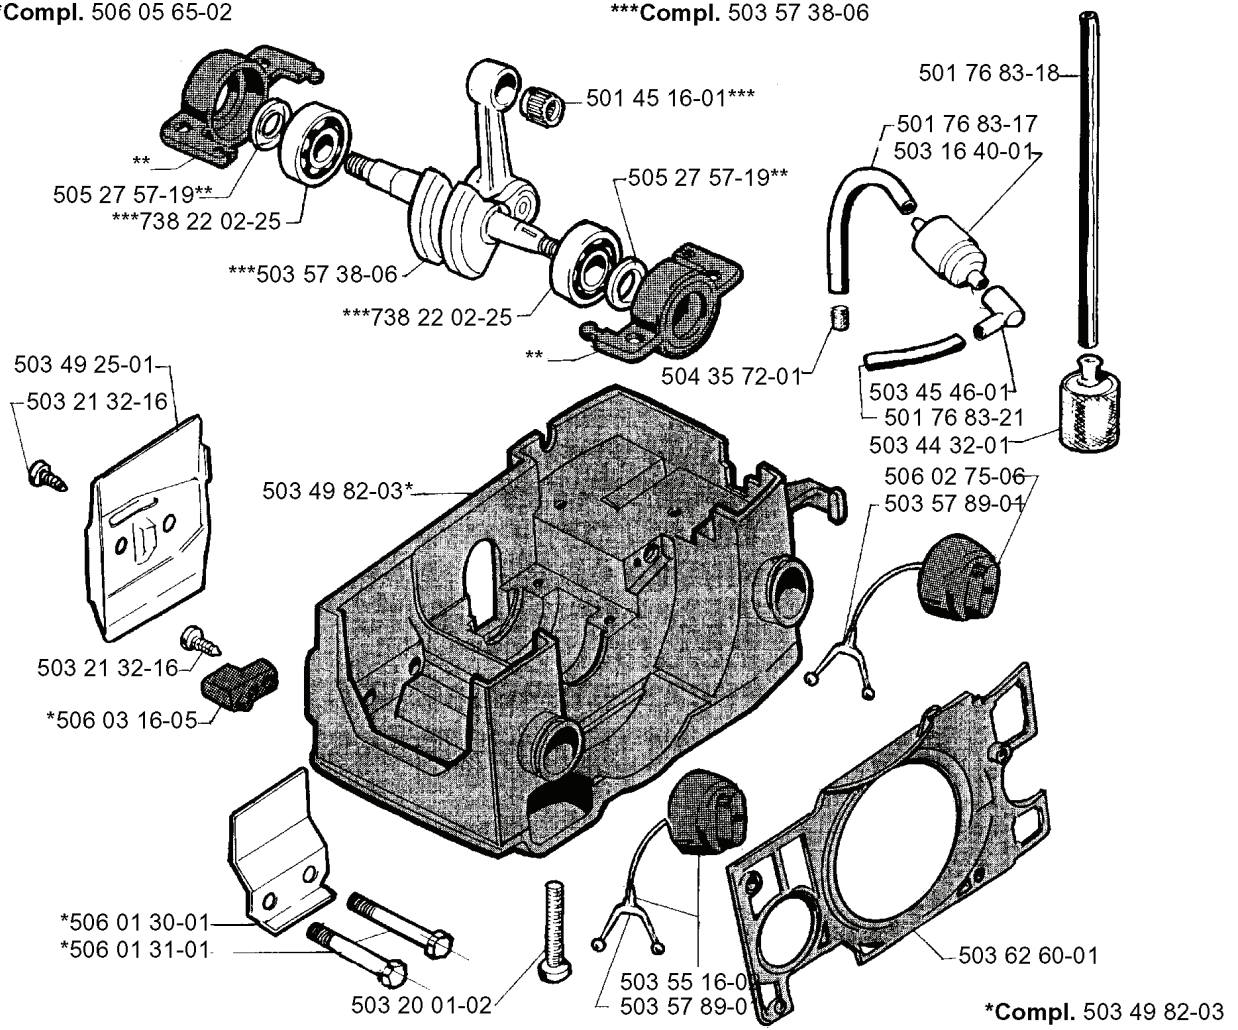

# K

**Leveras endast som reservdel**  
**Delivery as spare part only**  
**Nur als Ersatzteil lieferbar**  
**Livable seulement comme pièce de réchange**  
**Solo como repuesto**

---

REF.	ART. NR	ARTIKELBESKRIVNING	ANMÄRKNING	KIT
503 15 98-01	503159801	KOPPLINGSTRUMMA		1
503 25 34-01	503253401	NÅLLAGER		1
501 45 74-02	501457402	RIM	0,325 X 7T	1
503 52 74-01	503527401	PENNOR		1
506 02 39-02	506023902	PUMPKOLV	VEG. OIL.	1
503 21 22-02	503212202	SKRUV SLPANT	20 MM	1
503 21 22-01	503212201	SKRUV SLPANT	16 MM	1

**E**

\*\*Compl. 506 05 65-02

\*\*\*Compl. 503 57 38-06

REF.	ART. NR	ARTIKELBESKRIVNING	ANMÄRKNING	KIT
506 05 65-02	506056502	SEAL		1
503 57 38-06	503573806	VEVAXEL KPL		1
738 22 02-25	738220225	KULLAGER		1
503 49 25-01	503492501	KEDJELEDARPLÅT		1
503 21 32-16	503213216	SCREW CITXPANT		1
506 03 16-05	506031605	CHAIN CATCHER PIN		1
506 01 30-01	506013001	VÄRMESKYDD		1
506 01 31-01	506013101	SVÄRDSBULT		1
503 20 01-02	503200102	SCREW EHHFMO		1
503 49 82-03	503498203	TANK KPL		1
503 55 16-02	503551602	TANKLOCK KPL		1
503 57 89-01	503578901	HÅLLARE		1
503 62 60-01	503626001	LUFTLEDARE		1
506 02 75-06	506027506	TANKLOCK KPL		1
503 44 32-01	503443201	BRÄNSLEFILTER		1
501 76 83-21	501768321	BRÄNSLESLANG		1
503 45 46-01	503454601	ANSLUTNINGSKRÖK		1
504 35 72-01	504357201	PLUGG		1
505 27 57-19	505275719	SEALING RING		1
501 45 16-01	501451601	NÅLLAGER		1
503 16 40-01	503164001	TANKVENTIL		1
501 76 83-17	501768317	BRÄNSLESLANG		1
501 76 83-18	501768318	BRÄNSLESLANG		1