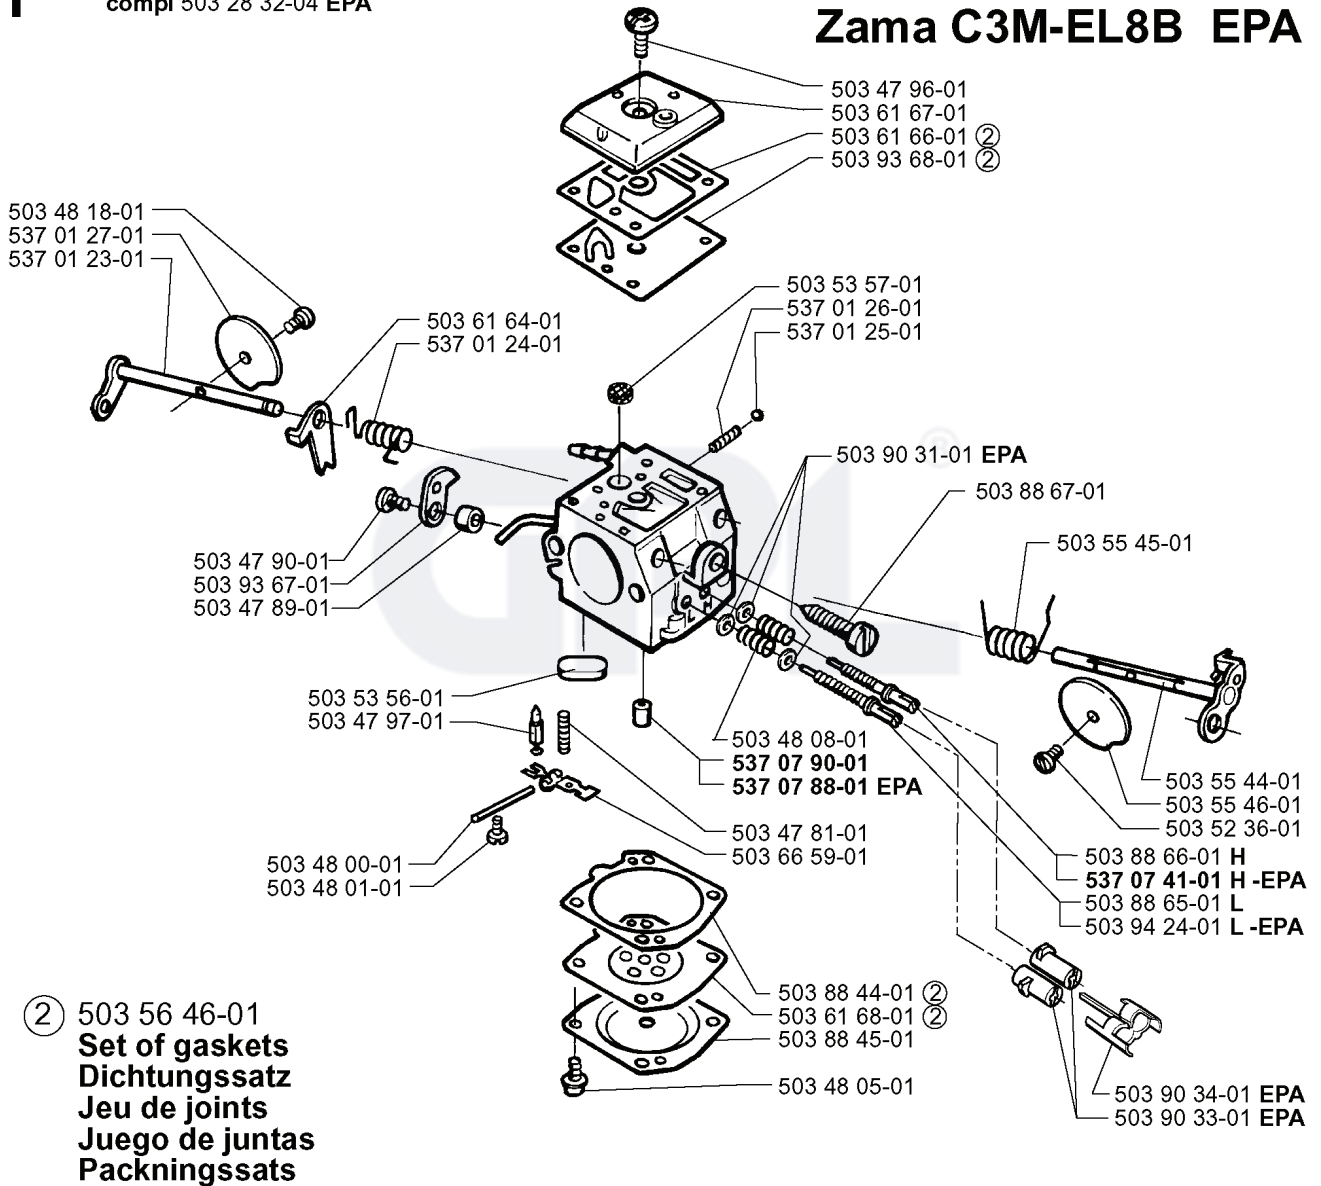

P

compl 503 28 32-03
compl 503 28 32-04 EPA

Zama C3M-EL2C Zama C3M-EL8B EPA