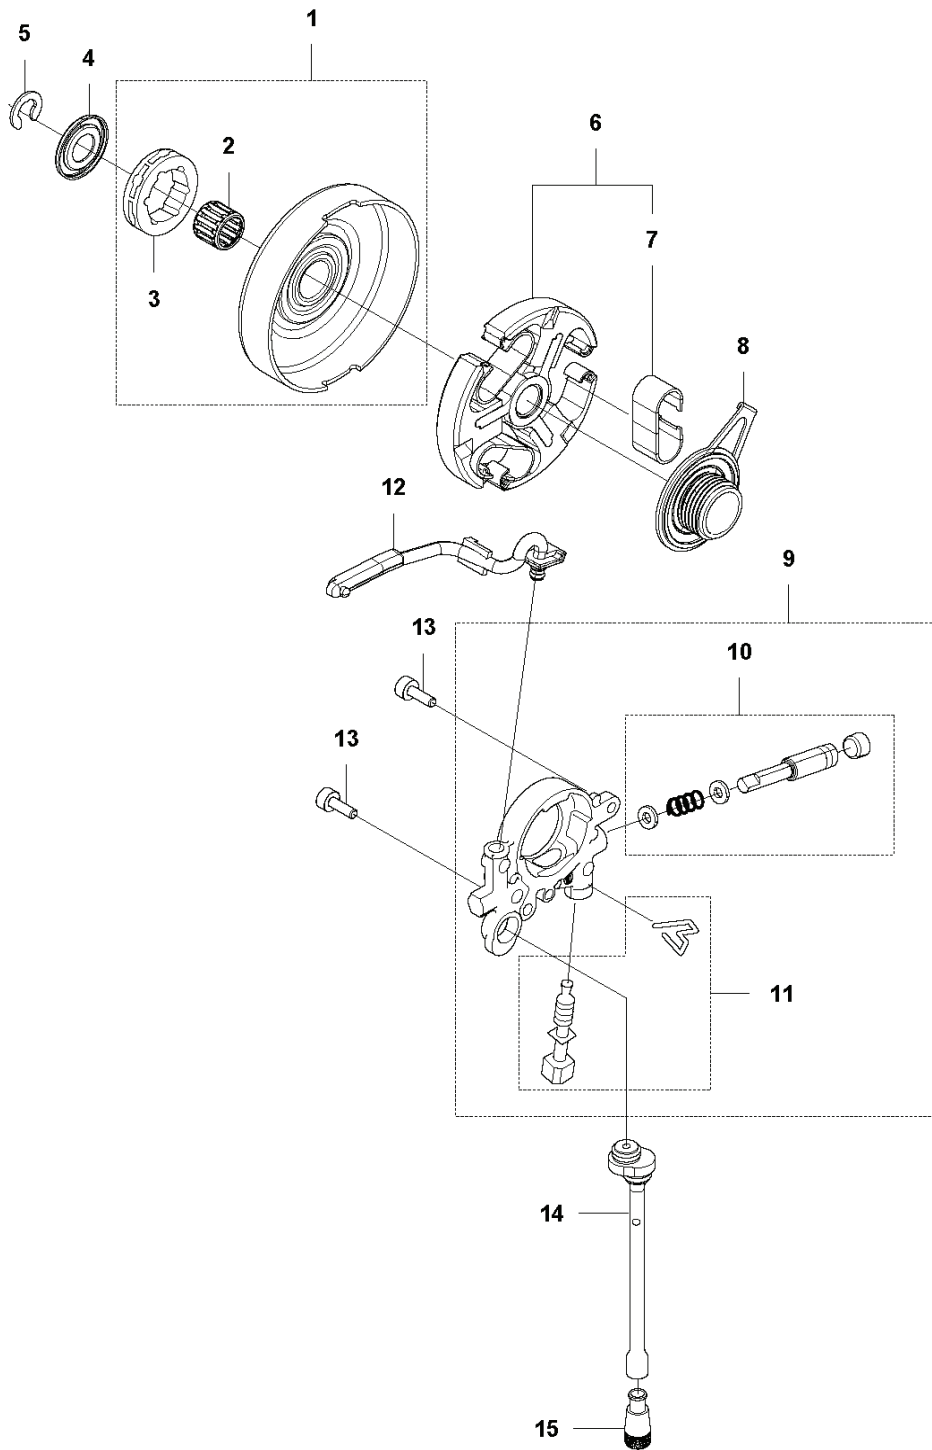

B 565
CLUTCH & OIL PUMP

REF.	ART. NR	ARTIKELBESKRIVNING	ANMÄRKNING	KIT
1	577603801	KOPPLINGSTRUMMA KPL		1
2	503432001	NÄLHÅLLARE		1
3	501598002	RIM		1
4	503752401	BRICKA		1
5	503272101	SPÄRRYTARE		1
6	586798404	KOPPLING KPL		1
7	537360601	KOPPLINGSFJÄDER		3
8	582270108	PUMPDREV		1
9	589028403	OLJEPUMP KPL		1
10	590119703	PUMPKOLV		1
11	590120101	OLJEPUMP		1
12	576987401	OLJETRYCKSLANG		1
13	526818102	SKRUV ITXSCM		2
14	588404702	OLJESLANG		1
15	501544102	OLJESIL		1