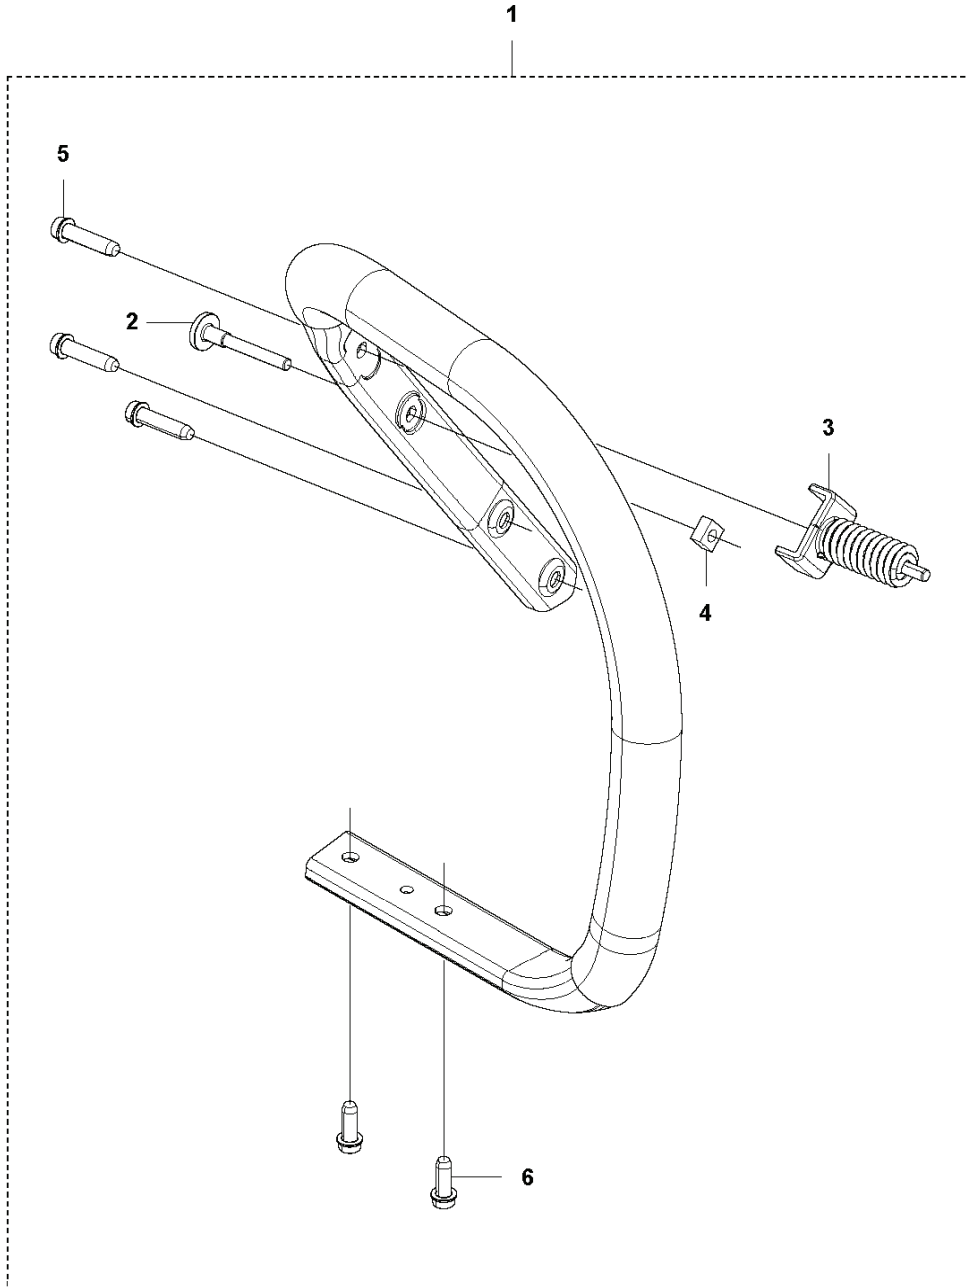

K 565
HANDLE

REF.	ART. NR	ARTIKELBESKRIVNING	ANMÄRKNING	KIT
1	579484303	HANDTAG FRÄMRE KPL		1
2	504064501	SKRUV ITXPANM		1
3	575015301	VIBRATIONISOLATOR		1
3	575015303	VIBRATIONISOLATOR	Hard	1
4	503226601	MUTTER 4-KANT		1
5	525798103	SCREW ITXSCFT		3
6	575885703	SKRUV ITXSCFM		2