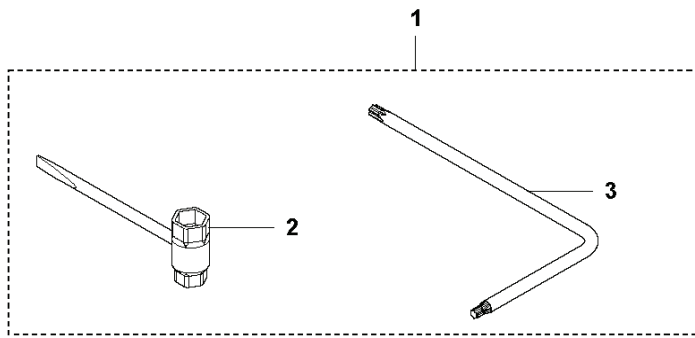

N 565
ACCESSORIES