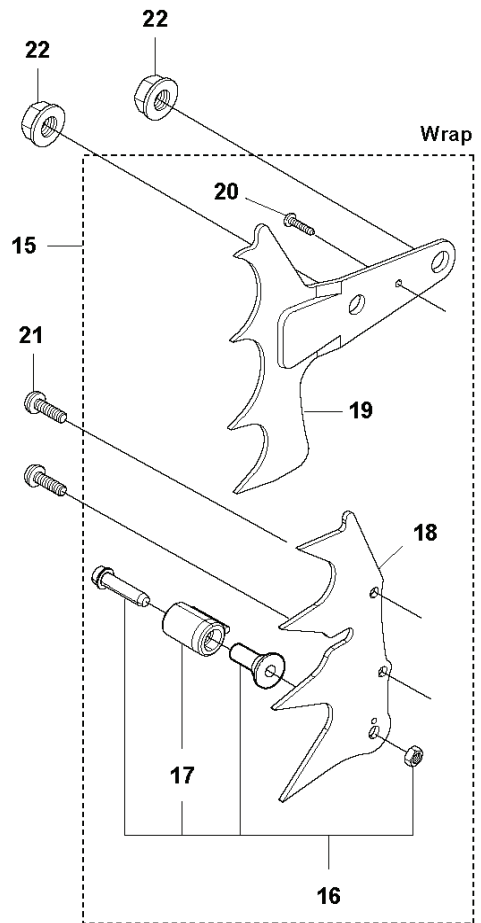

N 565
ACCESSORIES