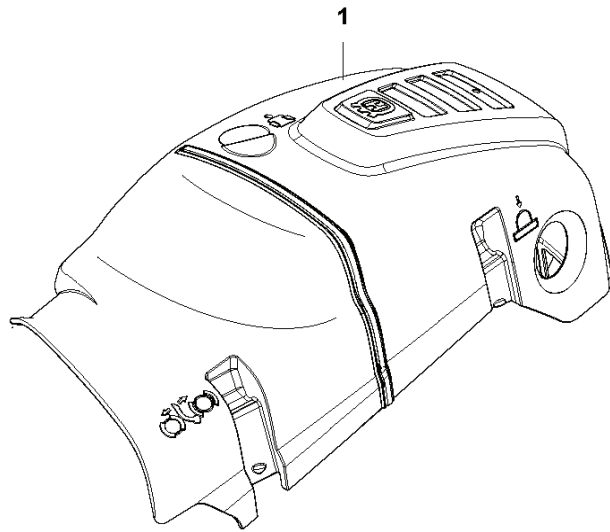

REF.	ART. NR	ARTIKELBESKRIVNING	ANMÄRKNING	KIT
1	577603801	KOPPLINGSTRUMMA KPL		1
2	503432001	NÄLHÅLLARE		1
3	501598002	RIM		1
4	503752401	BRICKA		1
5	503272101	SPÄRRYTARE		1
6	586798404	KOPPLING KPL		1
7	537360601	KOPPLINGSFJÄDER		3
8	582270108	PUMPDREV		1
9	589028403	OLJEPUMP KPL		1
10	590119703	PUMPKOLV		1
11	590120101	OLJEPUMP		1
12	576987401	OLJETRYCKSLANG		1
13	526818102	SKRUV ITXSCM		2
14	588404702	OLJESLANG		1
15	501544102	OLJESIL		1

C 565
CYLINDER COVER