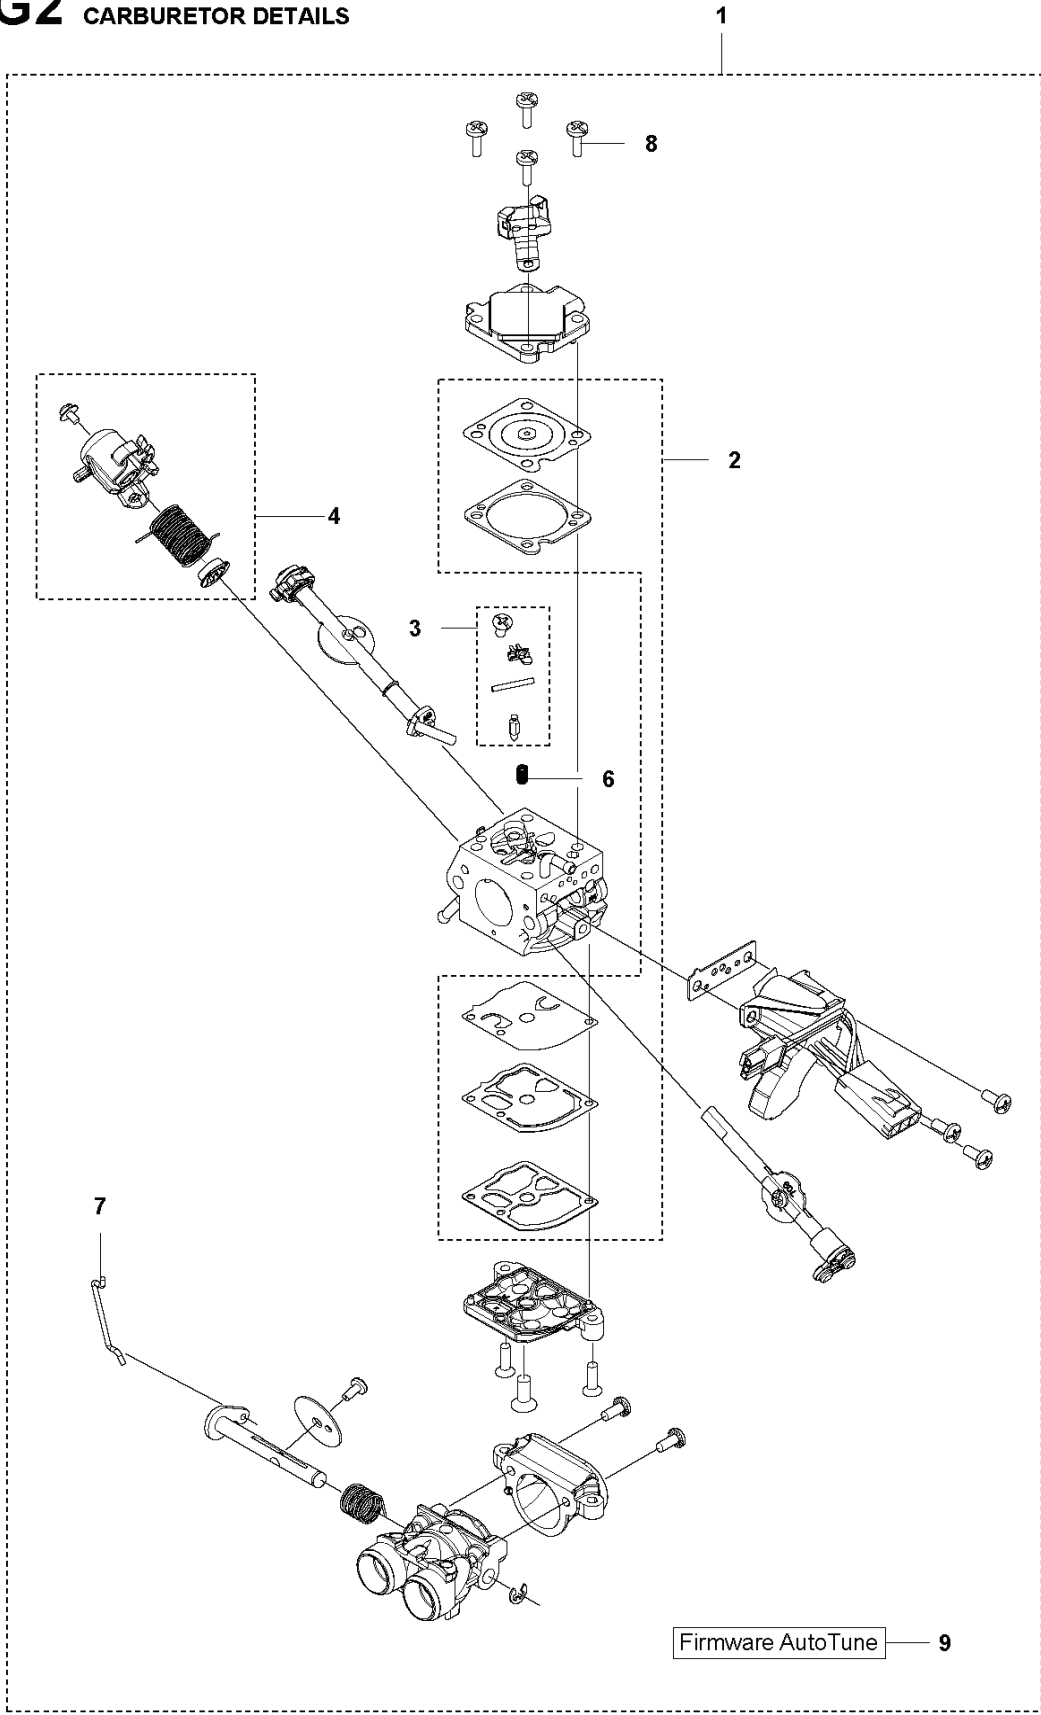

G2 565 CARBURETOR DETAILS

Firmware AutoTune — 9

REF.	ART. NR	ARTIKELBESKRIVNING	ANMÄRKNING	KIT
1	591158302	CARBURETTOR KIT	C1M-140062B	1
2	522518901	SATS	GASKET KIT	1
3	590191501	FÖRGASARE	Metering Kit	1
4	590191601	FÖRGASARE	Throttle Lever Kit	1
6	537383401	FJÄDER		1
7	522517901	STÅNG		1
8	522545101	SCREW		4