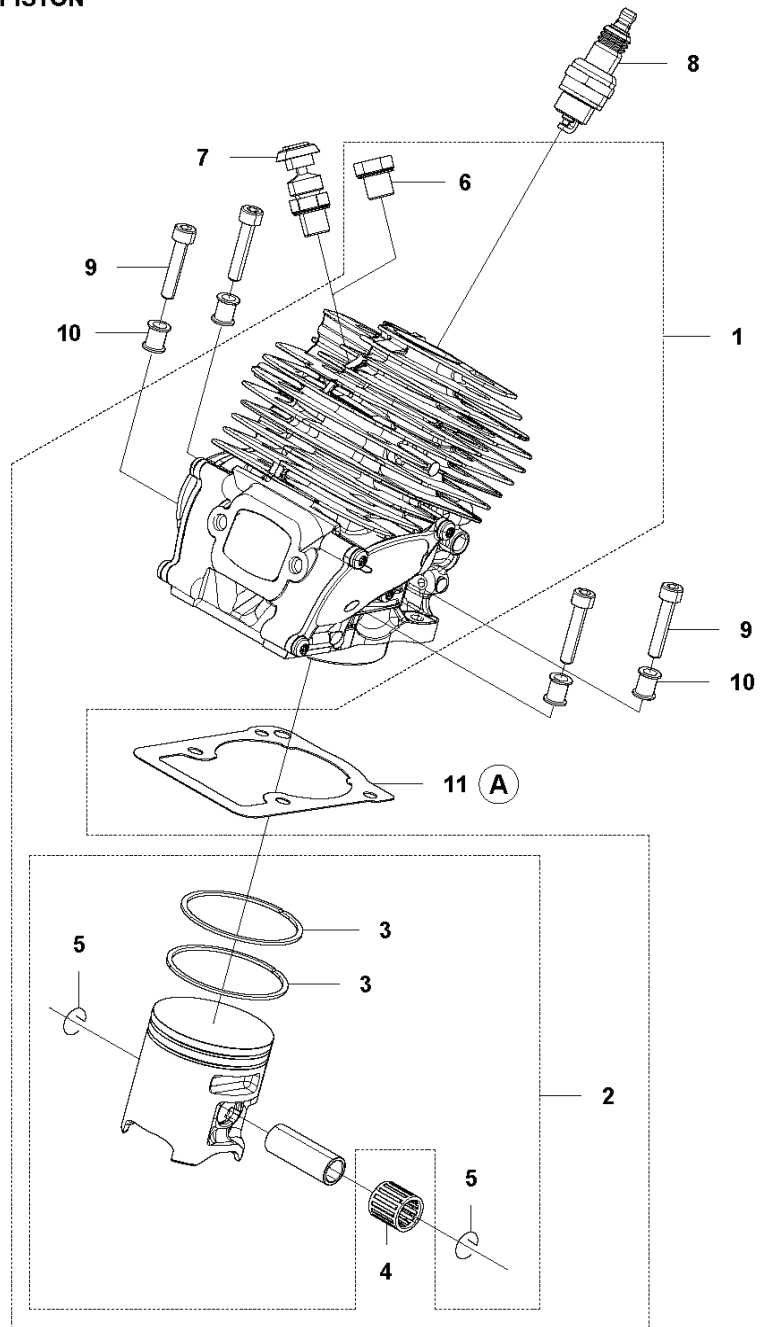

# A2 565 CLUTCH COVER

---

REF.	ART. NR	ARTIKELBESKRIVNING	ANMÄRKNING	KIT
1	575235908	KOPPLINGSKÅPA KPL		1
2	575236304	KOPPLINGSKÅPA		1
3	575236401	SPÅNSPRUTSKYDD		1
4	526221801	SCREW CITXPANT		3
5	501517201	KEDJESTYRARE		1
6	576424301	KÅPA		1
7	505197301	MUTTER		2
9	590104701	KEDJESPÄNNARSATS		1
10	590104801	SNÄCKSKRUV		1
11	590105101	SNÄCKHJUL		1

**B** 565  
CLUTCH & OIL PUMP

---

REF.	ART. NR	ARTIKELBESKRIVNING	ANMÄRKNING	KIT
1	577603801	KOPPLINGSTRUMMA KPL		1
2	503432001	NÄLHÅLLARE		1
3	501598002	RIM		1
4	503752401	BRICKA		1
5	503272101	SPÄRRYTARE		1
6	586798404	KOPPLING KPL		1
7	537360601	KOPPLINGSFJÄDER		3
8	582270108	PUMPDREV		1
9	589028403	OLJEPUMP KPL		1
10	590119703	PUMPKOLV		1
11	590120101	OLJEPUMP		1
12	576987401	OLJETRYCKSLANG		1
13	526818102	SKRUV ITXSCM		2
14	588404702	OLJESLANG		1
15	501544102	OLJESIL		1

**C** 565  
CYLINDER COVER

---

REF.	ART. NR	ARTIKELBESKRIVNING	ANMÄRKNING	KIT
1	579798801	CYLINDERKÅPA		1

**D** 565  
CYLINDER & PISTON

12 (A)

---

REF.	ART. NR	ARTIKELBESKRIVNING	ANMÄRKNING	KIT
1	590150304	CYLINDER KPL	565	1
2	576626706	KOLV KPL		1
3	576627401	KOLVRING		2
4	577572401	NÄLLAGER		1
5	737431200	LÅSRING		2
6	503552201	PLUGG		1
7	584288701	DEKOMPRESSIVENTIL		1
8	503235111	TÄNDSTIFT		1
9	501811202	SKRUV ITXSCM		4
10	589527901	HYLSA		4
11	577239801	PACKNING		1
12	578864701	PACKNINGSSATS		1

**E** 565  
CRANKSHAFT

---

REF.	ART. NR	ARTIKELBESKRIVNING	ANMÄRKNING	KIT
1	577607402	VEVAXEL KPL		1
2	577572401	NÄLLAGER		1
3	587293401	KULLAGER		2
4	582812601	RADIALTÄTNING		2

**F** 565  
MUFFLER

8 (A)

---