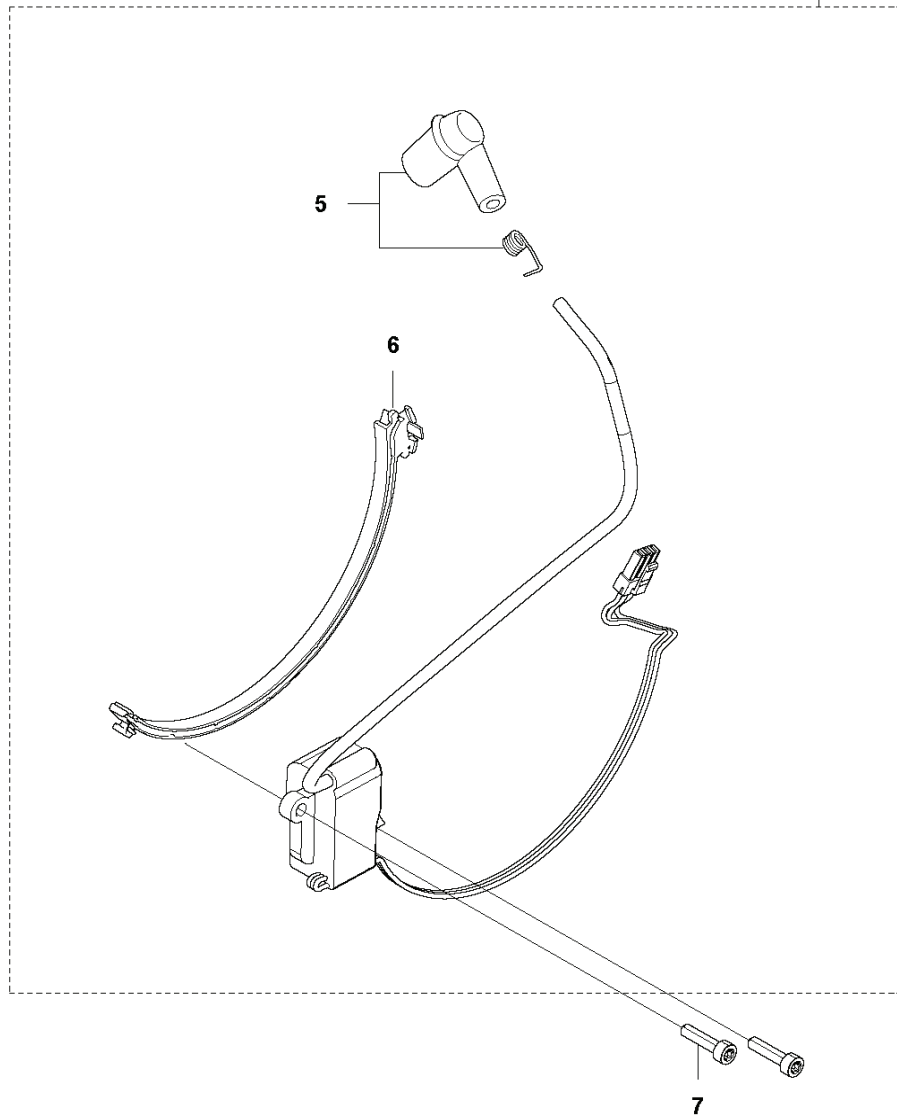

**K** 565  
HANDLE

---

REF.	ART. NR	ARTIKELBESKRIVNING	ANMÄRKNING	KIT
1	579484303	HANDTAG FRÄMRE KPL		1
2	504064501	SKRUV ITXPANM		1
3	575015301	VIBRATIONISOLATOR		1
3	575015303	VIBRATIONISOLATOR	Hard	1
4	503226601	MUTTER 4-KANT		1
5	525798103	SCREW ITXSCFT		3
6	575885703	SKRUV ITXSCFM		2

**L** 565  
**IGNITION SYSTEM**

---

REF.	ART. NR	ARTIKELBESKRIVNING	ANMÄRKNING	KIT
1	576777201	SVÄNGHJUL KPL	565	1
2	590281301	MEDBRINGARHAKE	Kit	1
3	503220401	MUTTER		1
4	582105002	TÄNDMODUL KPL		1
5	590298801	TÄNDSTIFTSSKYDD		1
6	579451801	WIRE FÄSTE		1
7	525824902	SKRUV ITXSCM		2