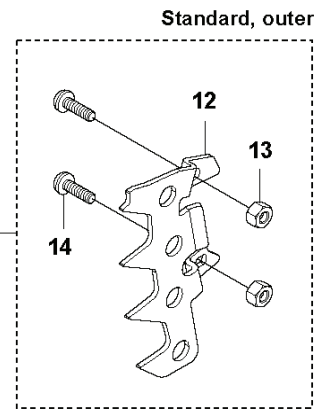

N 565
ACCESSORIES