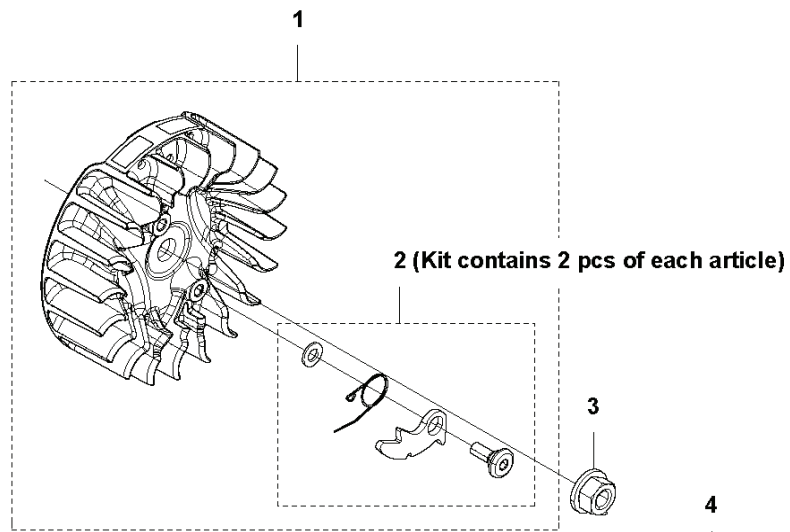

L 565
IGNITION SYSTEM

REF.	ART. NR	ARTIKELBESKRIVNING	ANMÄRKNING	KIT
1	576777201	SVÄNGHJUL KPL	565	1
2	590281301	MEDBRINGARHAKE	Kit	1
3	503220401	MUTTER		1
4	582105002	TÄNDMODUL KPL		1
5	590298801	TÄNDSTIFTSSKYDD		1
6	579451801	WIRE FÄSTE		1
7	525824902	SKRUV ITXSCM		2