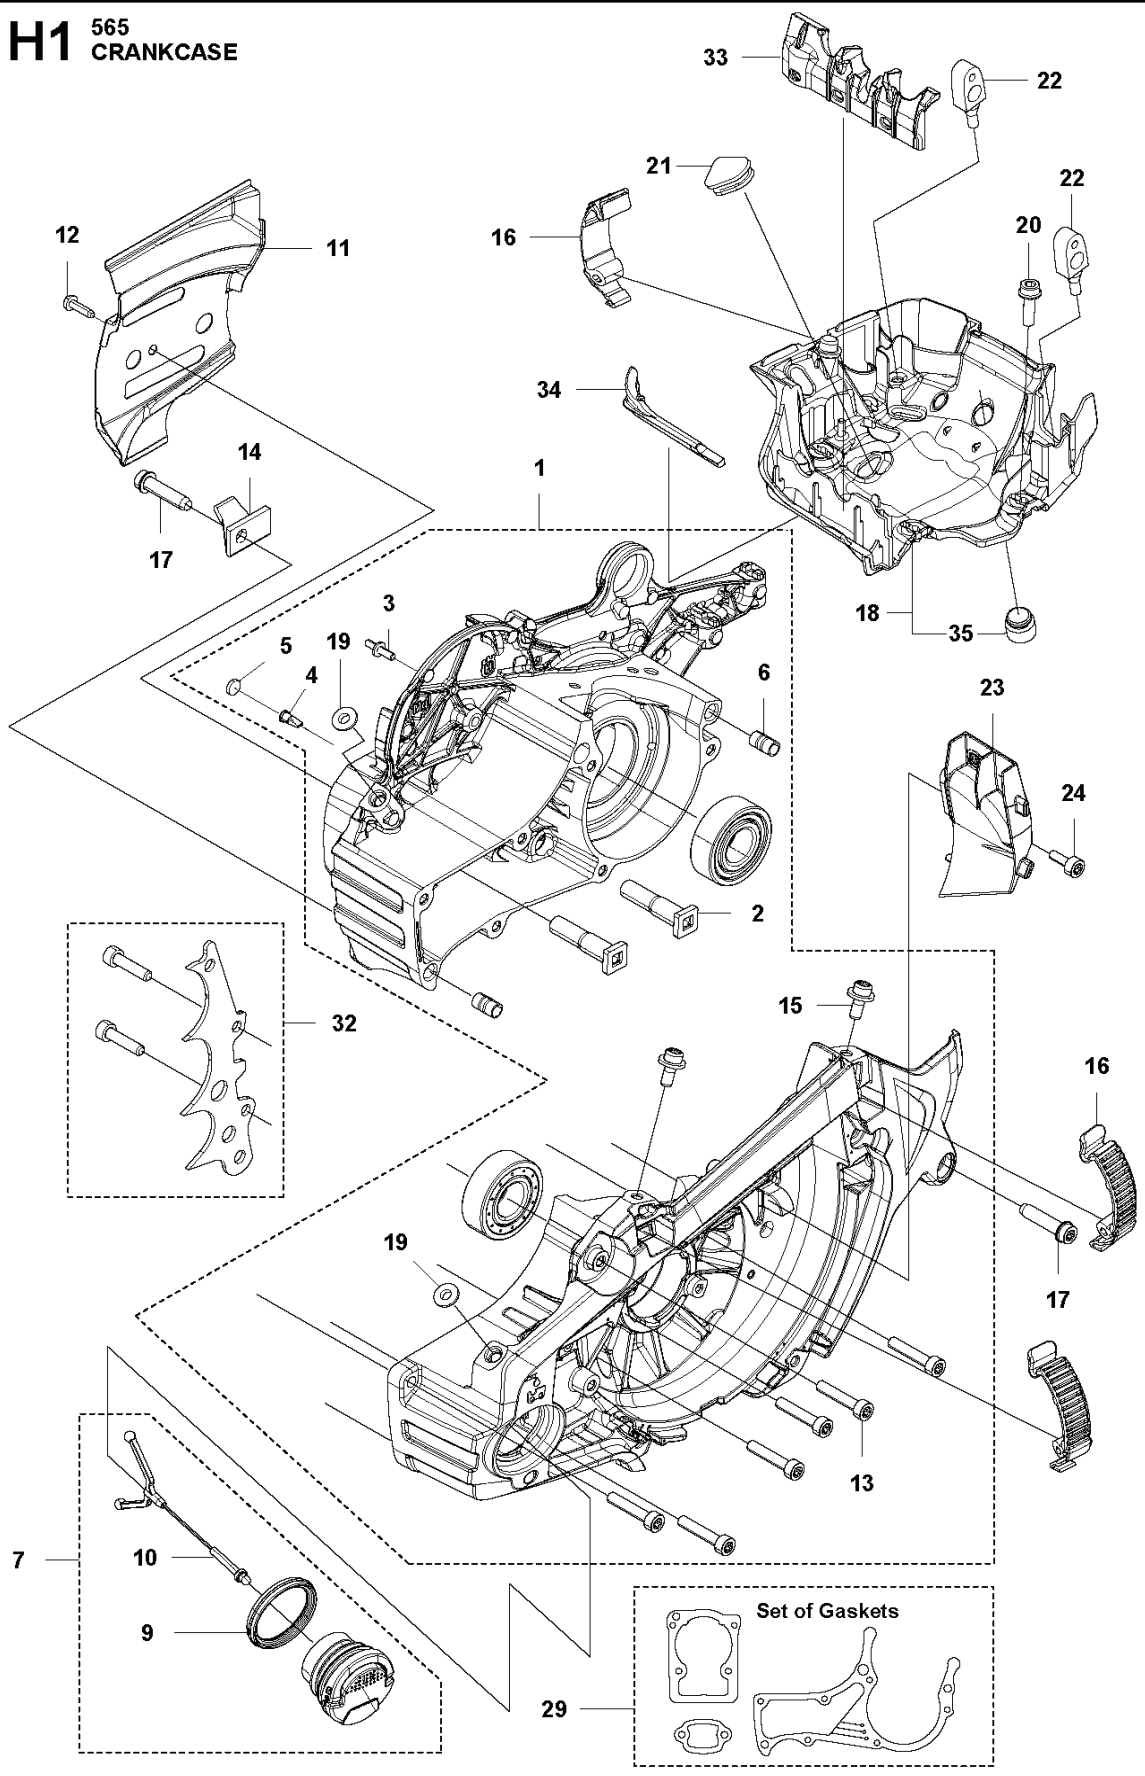

# **RESERVDELSKATALOG**

**: HUSQVARNA 565**

Reservdelslista

---

# H1 565 CRANKCASE

REF.	ART. NR	ARTIKELBESKRIVNING	ANMÄRKNING	KIT
1	590195604	VEVHUS KPL	565	1
2	537051301	SVARDSBULT		2
3	537203001	PIN KNEE-JOINT		1
4	530026119	VENTIL		1
5	537403501	FILTER		1
6	593806001	STYRHYLSA		2
7	522620003	TANKLOCK KPL		1
9	589241101	PACKNING		1
10	503578901	HÅLLARE		1
11	575616301	KEDJELEDARPLÅT		1
12	526221801	SCREW CITXPANT		1
13	575841104	SKRUV ITXSCM		6
14	537377902	KEDJEFÅNGARE		1
15	525824401	SKRUV ITXSCM		2
16	503894701	SNÄPPE		3
17	525798103	SCREW ITXSCFT		2
18	534114101	CARBURETTOR AREA BASE		1
19	583098401	FIXERINGSBRICKA		1
20	525755202	SKRUV ITXSCFM		4
21	581559201	BÄLG		1
22	597909701	DAMPER	Mounting	2
23	589340502	LUFTMUNSTYCKE		1
24	574353505	SKRUV ITXSCM		1
29	578864701	PACKNINGSSATS		1
32	590261002	BARKSTÖD	Kit - Inner Std	1
33	582179601	TÄTNING		1
34	589349001	TÄTNING		1
35	501515401	STÖD		1