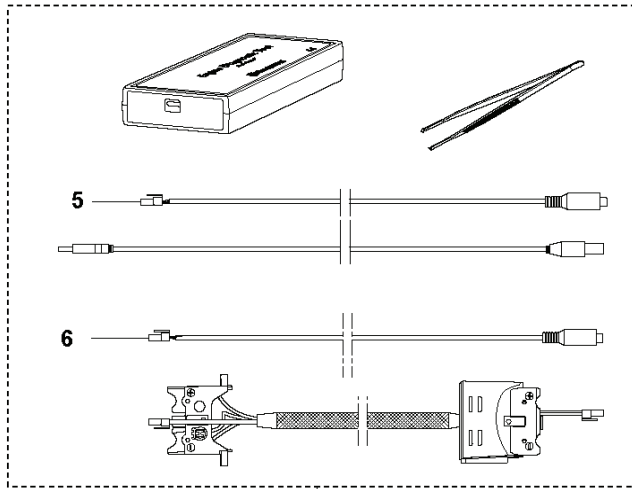

N 565
ACCESSORIES