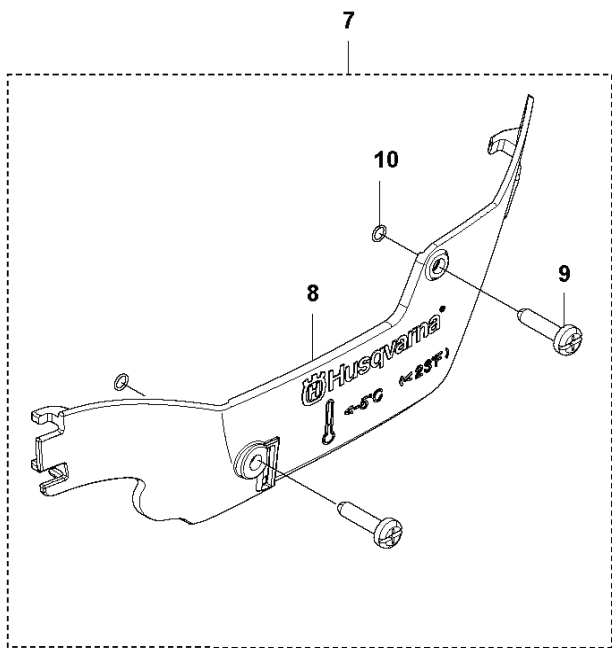

**L** 565  
**IGNITION SYSTEM**

---

REF.	ART. NR	ARTIKELBESKRIVNING	ANMÄRKNING	KIT
1	576777201	SVÄNGHJUL KPL	565	1
2	590281301	MEDBRINGARHAKE	Kit	1
3	503220401	MUTTER		1
4	582105002	TÄNDMODUL KPL		1
5	590298801	TÄNDSTIFTSSKYDD		1
6	579451801	WIRE FÄSTE		1
7	525824902	SKRUV ITXSCM		2

**M** 565  
STARTER

---

REF.	ART. NR	ARTIKELBESKRIVNING	ANMÄRKNING	KIT
1	575527604	STARTAPPARATHUS		1
2	598750301	FJÄDERKASSETT KPL		1
3	525887401	SCREW CITXPANT		2
4	505158101	LINHJUL KPL		1
5	576356601	SCREW ITXSCT		1
6	505305125	STARTSNÖRE		1
7	537232501	STARHANDTAG		1
8	525824501	SKRUV CITXPANMO		4
9	575525802	STARTAPPARATHUS		1
10	537283201	HYLSA		1
11	575396403	DEKAL		1
12	575525201	SKYDD		1

**N** 565  
ACCESSORIES

**WINTER KIT 565**

REF.	ART. NR	ARTIKELBESKRIVNING	ANMÄRKNING	KIT
1	503558513	VERKTYG		1
2	501691701	KOMBINYCKEL		1
3	575880701	SKIFTNYCKEL		1
4	583897101	DIAGNOSTIC TOOL KIT		1
5	576183401	KABLAGE KPL	Diagnostic cable 14Mhz	1
6	576952201	KABLAGE KPL	Diagnostic cable 8Mhz	1
7	575527501	VINTERSATS		1
8	576162601	VINTERSKYDD		1
9	503217016	SCREW CCRPANT		2
10	740420100	O-RING		2
11	590261001	BARKSTÖD	Std	1
12	575236501	BARKSTÖD		1
13	503222401	LOCK NUT		2
14	525755202	SKRUV ITXSCFM		2
17	537024401	SLITSKYDD		1
18	537017201	BARKSTÖD		1
19	503922701	BARKSTÖD		1
20	525887402	SCREW CITXPANT		1
21	525824902	SKRUV ITXSCM		2
22	503220001	MUTTER (HEXAGON)		2