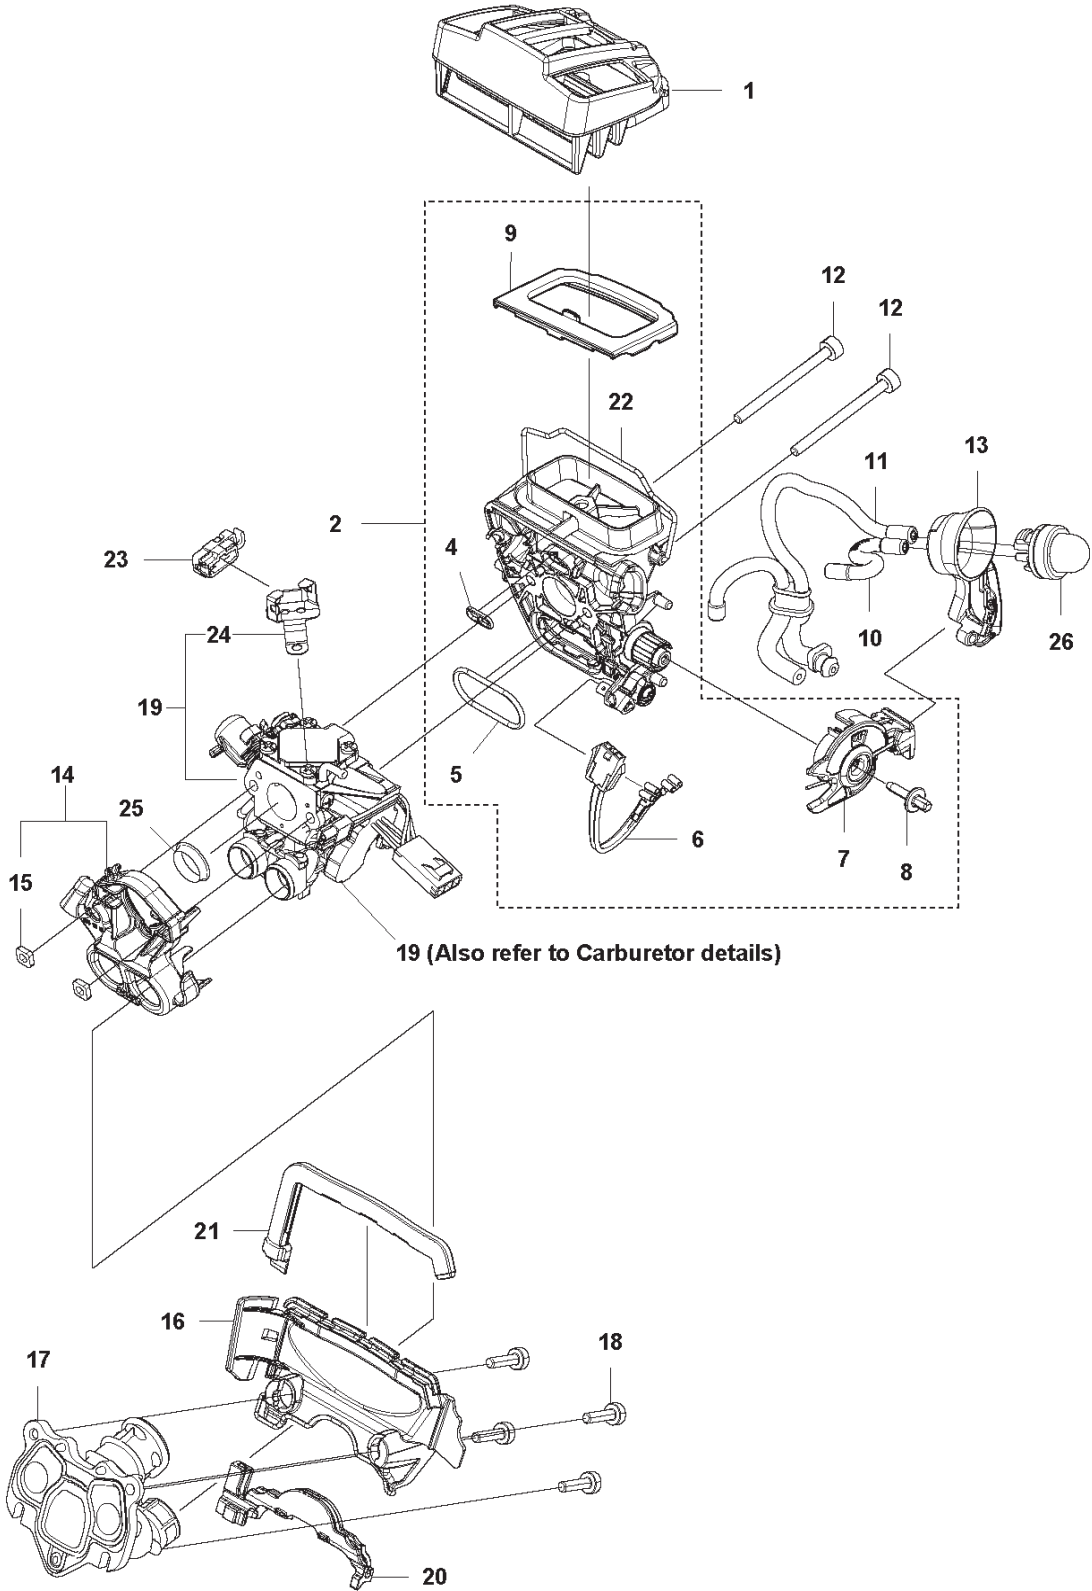

G1 565 CARBURETOR & AIRFILTER

REF.	ART. NR	ARTIKELBESKRIVNING	ANMÄRKNING	KIT
1	575526401	LUFTFILTER KPL	80 µm Black	1
1	575526402	LUFTFILTER KPL	44 µm Yellow	1
1	575526403	LUFTFILTER KPL	Non Woven Nature	1
2	577419005	INSUGSKRÖK	Std	1
4	525619201	TÄTNING		1
5	525619001	TÄTNING		1
6	577536402	KABLAGE KPL		1
7	510017202	CHOKEREGLAG E KPL		1
8	505156201	SCREW		1
9	589378401	TÄTNING		1
10	523056801	BRÄNSLESLANG		1
11	525344303	BRÄNSLESLANG		1
12	581143101	SKRUV ITXSCFM		2
13	525588101	TÄTNING		1
14	505165202	FLÄNS		1
15	503226503	MUTTER 4-KANT		2
16	501182001	SKYDD		1
17	575235301	INSUGSRÖR	Std	1
17	575235302	INSUGSRÖR	For extrem cold conditions.	1
18	526818101	SKRUV ITXSCM		4
19	591158302	CARBURETTOR KIT	C1M-140062B	1
20	582179501	TÄTNING		1
21	590059501	TÄTNING		1
22	575527801	ÖVERFALL		1
23	589340701	KONTAKTBYGEL		1
24	589340601	HÅLLARE		1
25	582025101	STÖDHYLSA		1
26	503936601	PURGE		1