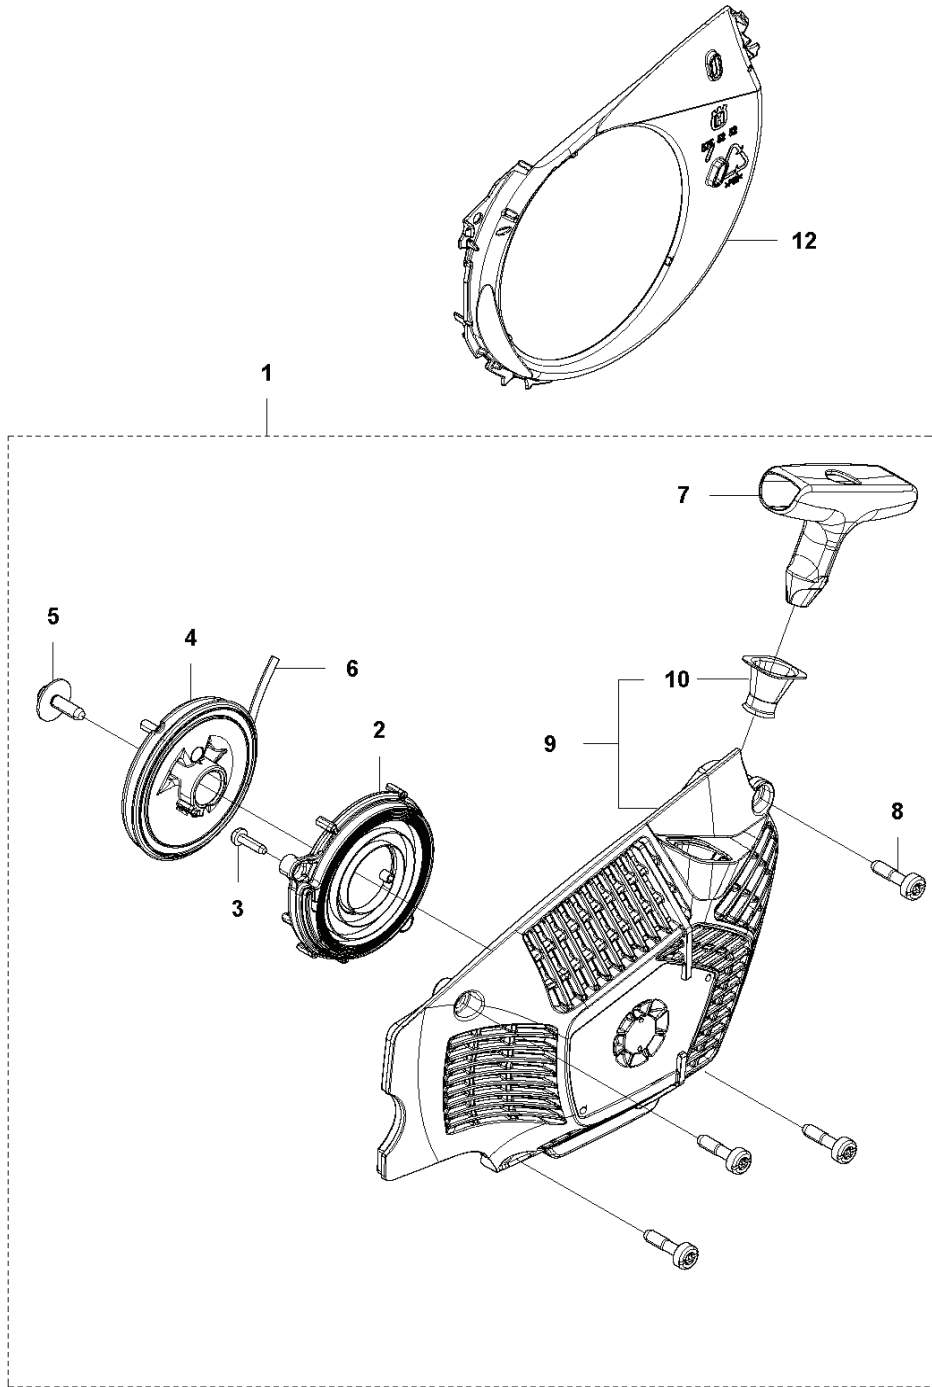

M 565
STARTER

REF.	ART. NR	ARTIKELBESKRIVNING	ANMÄRKNING	KIT
1	575527604	STARTAPPARATHUS		1
2	598750301	FJÄDERKASSETT KPL		1
3	525887401	SCREW CITXPANT		2
4	505158101	LINHJUL KPL		1
5	576356601	SCREW ITXSCT		1
6	505305125	STARTSNÖRE		1
7	537232501	STARHANDTAG		1
8	525824501	SKRUV CITXPANMO		4
9	575525802	STARTAPPARATHUS		1
10	537283201	HYLSA		1
11	575396403	DEKAL		1
12	575525201	SKYDD		1