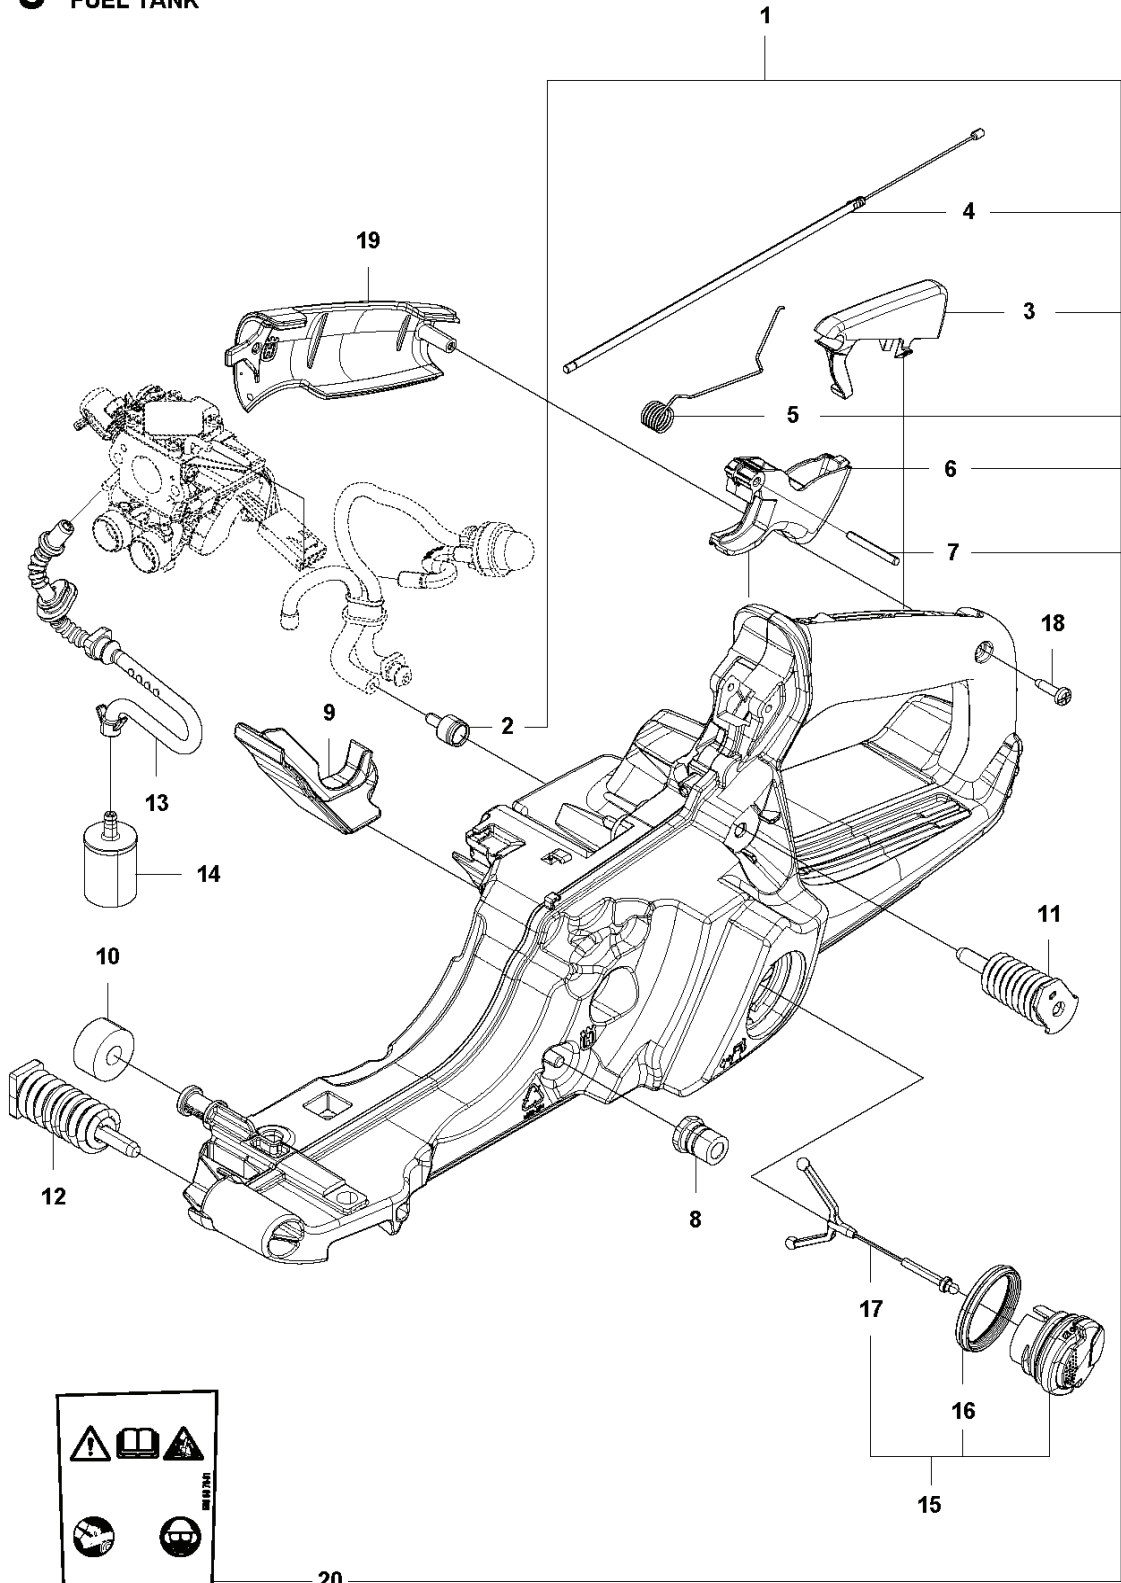

J 565
FUEL TANK

REF.	ART. NR	ARTIKELBESKRIVNING	ANMÄRKNING	KIT
1	578200701	BRÄNSLETANK KPL		1
2	501152901	TANKLUFNING KPL		1
3	537208401	GASSPÄRR		1
4	576162802	GASVAJER KPL		1
5	544099901	FJÄDER		1
6	576956701	SPIÅLL		1
7	720182520	CYLINDRISK PINNE		1
8	501007601	STÖD		1
9	575010201	SLITSKYDD		1
10	523085501	UTSLAGSBEGRÄNSARE		1
11	577062701	VIBRATIONISOLATOR	Hard	1
11	577062702	VIBRATIONISOLATOR		1
12	503854103	VIBRATIONISOLATOR	Hard	1
12	503854104	VIBRATIONISOLATOR		1
13	529578202	BRÄNSLESLANG KPL	With magnet	1
14	503443203	BRÄNSLEFILTER	18-40 µm (Blue)	1
14	503443205	BRÄNSLEFILTER	18-40 µm (Blue) Mega pack (100 pcs)	1
15	522620003	TANKLOCK KPL		1
16	589241101	PACKNING		1
17	503578901	HÅLLARE		1
18	525887402	SCREW CITXPANT		1
19	537205501	KÅPA		1
20	590567001	DEKAL		1