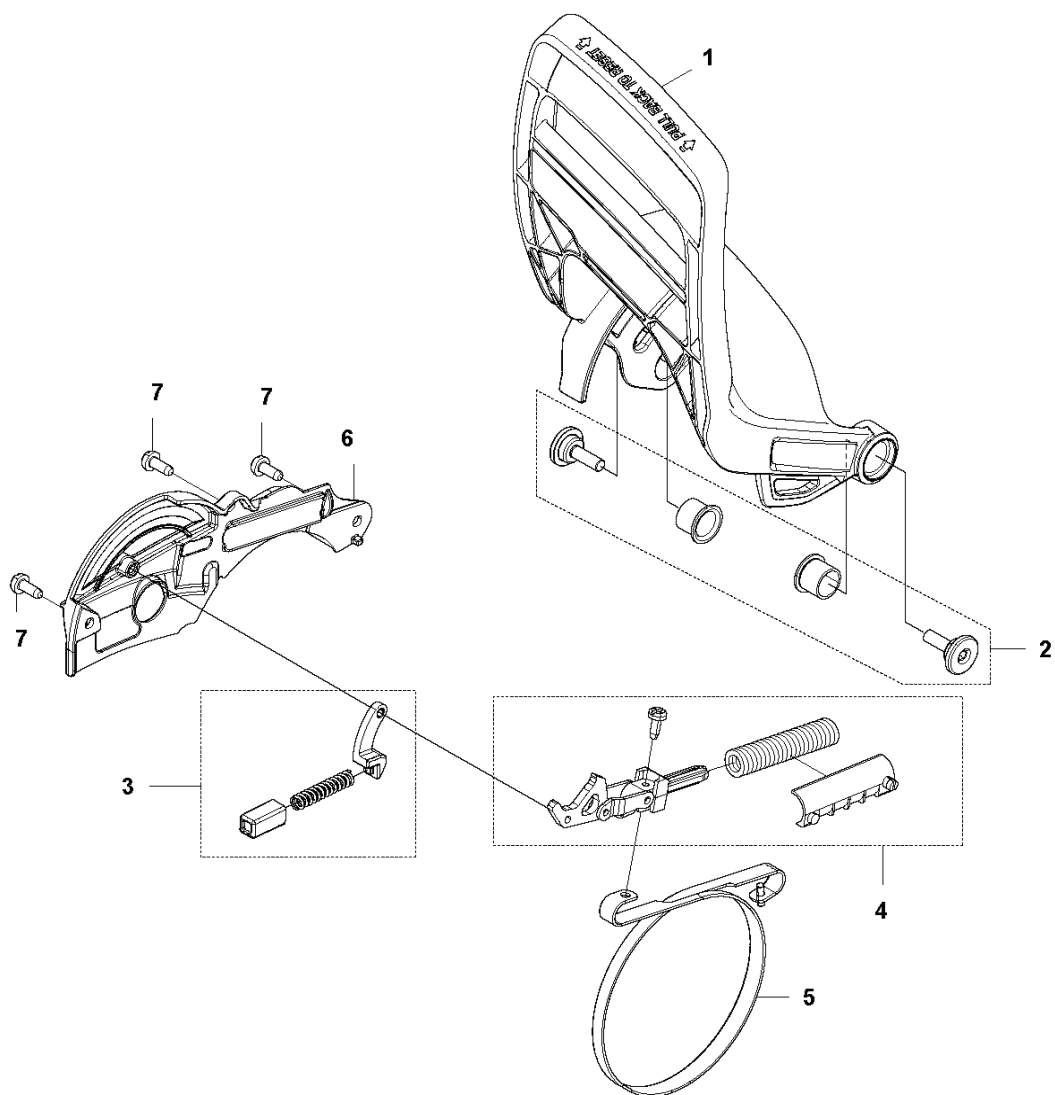

A1 565 CHAIN BRAKE

REF.	ART. NR	ARTIKELBESKRIVNING	ANMÄRKNING	KIT
1	576139602	KASTSKYDD		1
2	590105301	SCREW KIT		1
3	590110201	KEDJEBROMS		1
4	590105602	KNALED		1
5	503752202	BROMSBAND KPL		1
6	574825601	KÅPA		1
7	582213301	SCREW		3