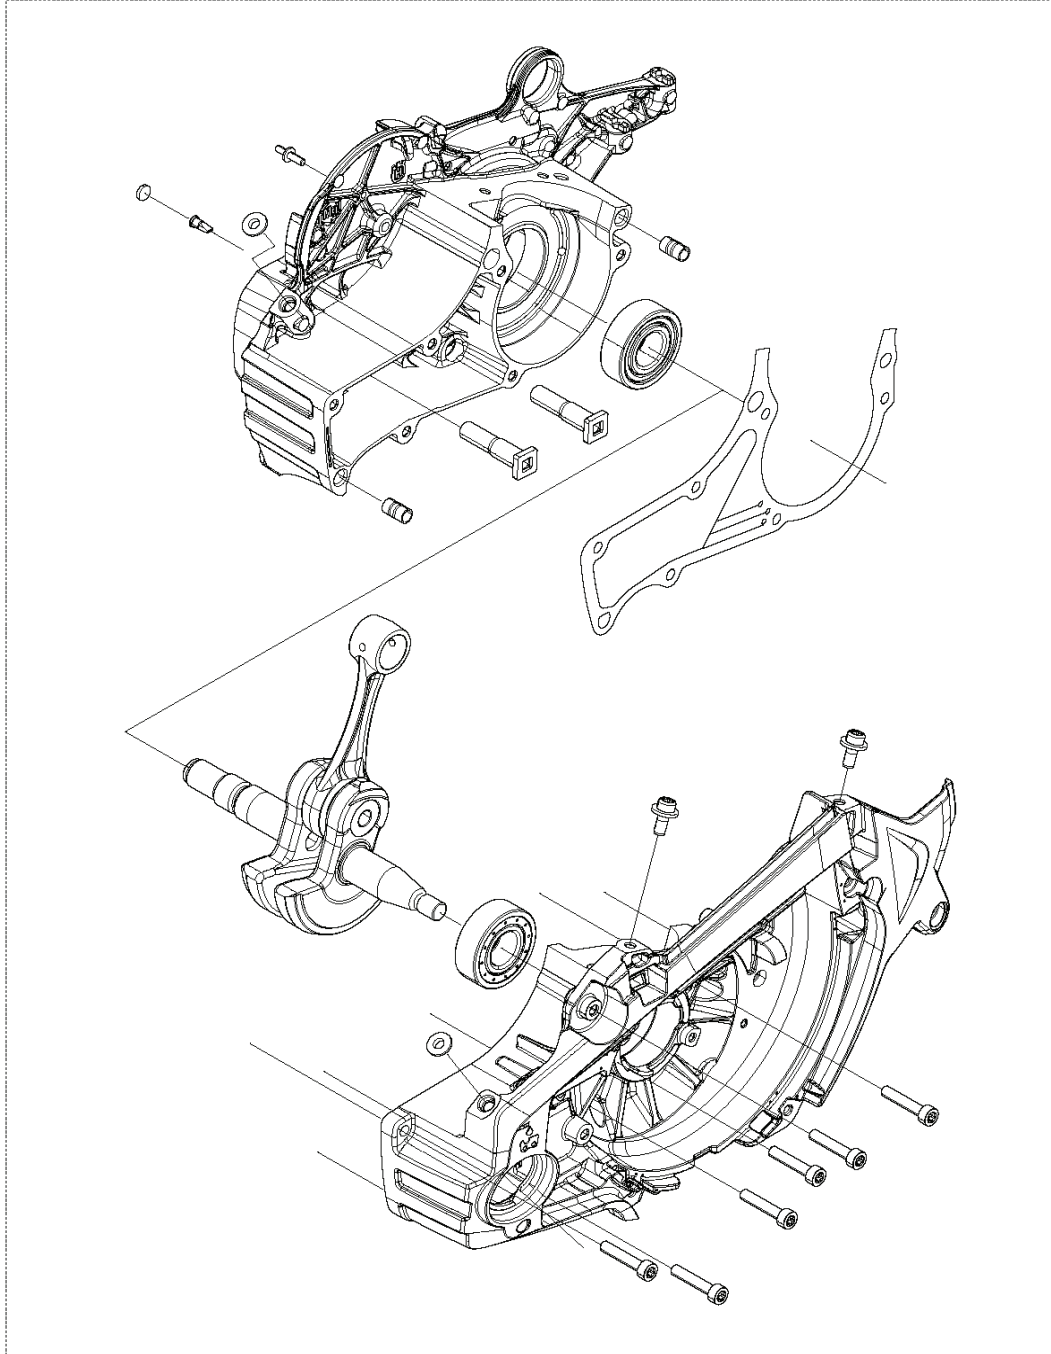

REF.	ART. NR	ARTIKELBESKRIVNING	ANMÄRKNING	KIT
1	503558513	VERKTYG		1
2	501691701	KOMBINYCKEL		1
3	575880701	SKIFTNYCKEL		1
4	583897101	DIAGNOSTIC TOOL KIT		1
5	576183401	KABLAGE KPL	Diagnostic cable 14Mhz	1
6	576952201	KABLAGE KPL	Diagnostic cable 8Mhz	1
7	575527501	VINTERSATS		1
8	576162601	VINTERSKYDD		1
9	503217016	SCREW CCRPANT		2
10	740420100	O-RING		2
11	590261001	BARKSTÖD	Std	1
12	575236501	BARKSTÖD		1
13	503222401	LOCK NUT		2
14	525755202	SKRUV ITXSCFM		2
17	537024401	SLITSKYDD		1
18	537017201	BARKSTÖD		1
19	503922701	BARKSTÖD		1
20	525887402	SCREW CITXPANT		1
21	525824902	SKRUV ITXSCM		2
22	503220001	MUTTER (HEXAGON)		2

H2 565
CRANKCASE SHORT BLOCK

1