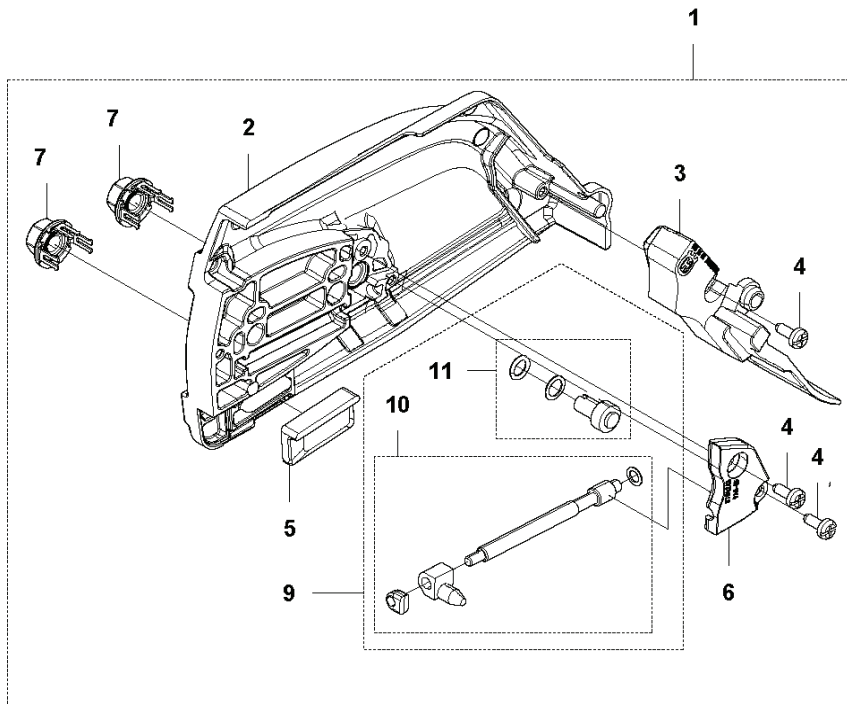

A2 565 CLUTCH COVER

REF.	ART. NR	ARTIKELBESKRIVNING	ANMÄRKNING	KIT
1	575235908	KOPPLINGSKÅPA KPL		1
2	575236304	KOPPLINGSKÅPA		1
3	575236401	SPÅNSPRUTSKYDD		1
4	526221801	SCREW CITXPANT		3
5	501517201	KEDJESTYRARE		1
6	576424301	KÅPA		1
7	505197301	MUTTER		2
9	590104701	KEDJESPÄNNARSATS		1
10	590104801	SNÄCKSKRUV		1
11	590105101	SNÄCKHJUL		1