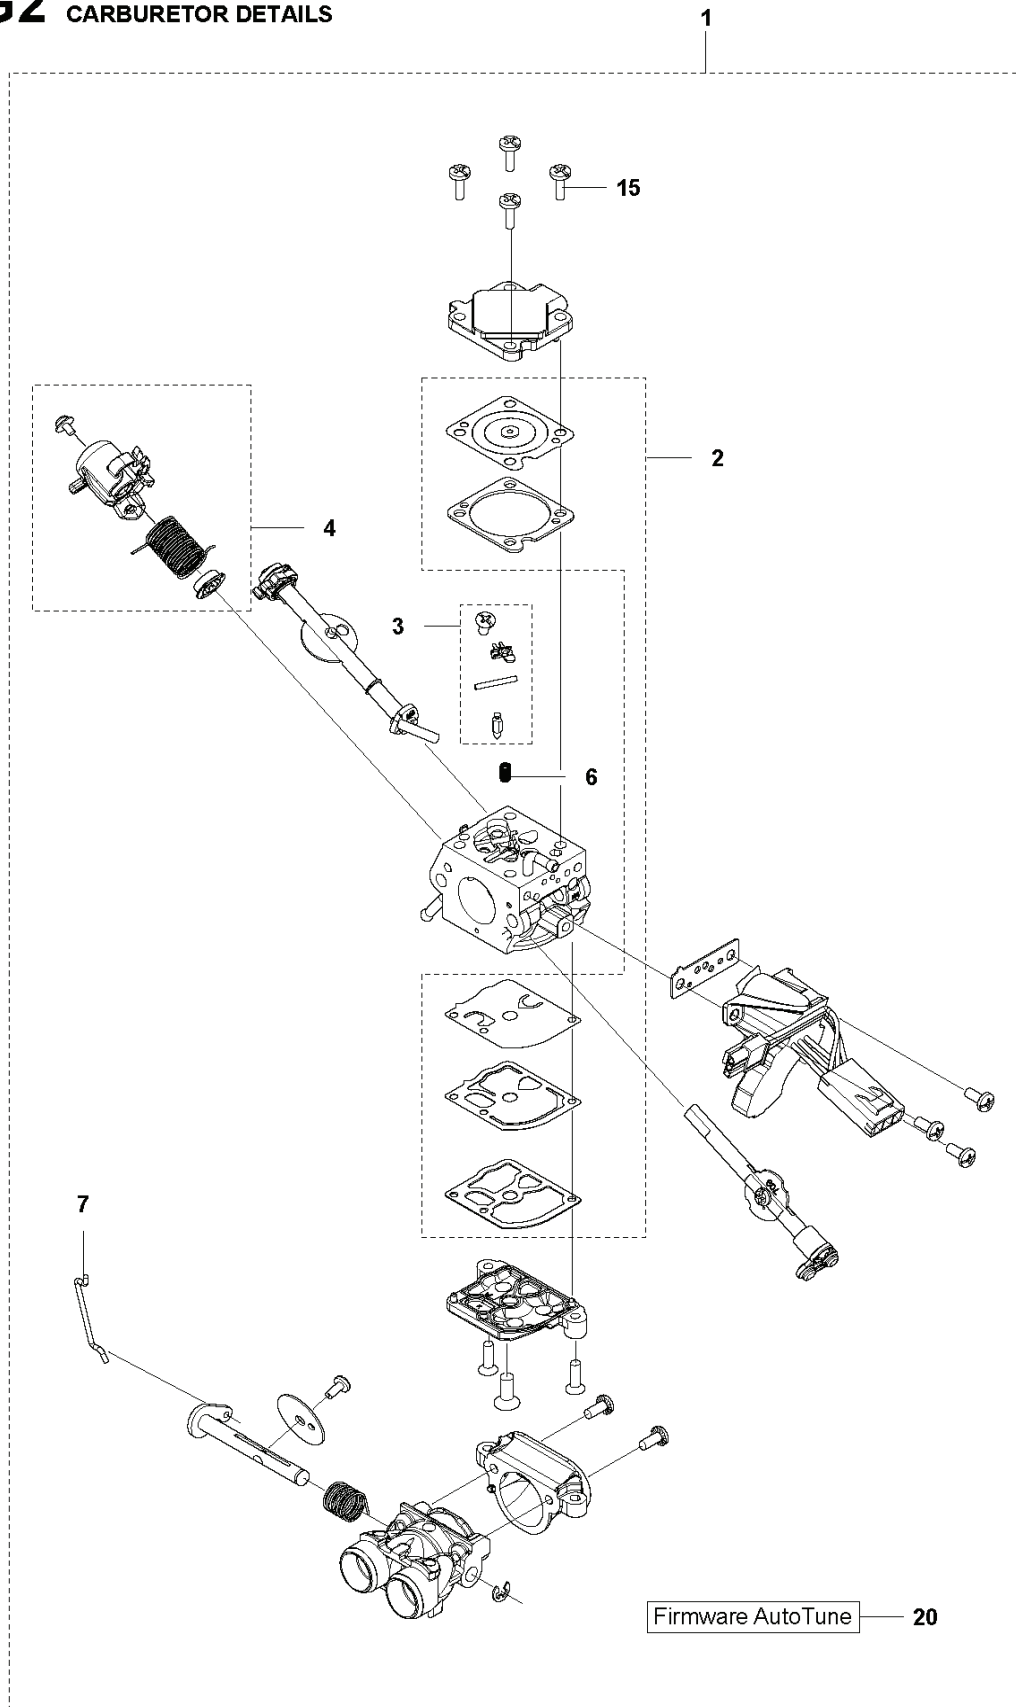

RESERVDELSKATALOG
: HUSQVARNA 572 XP®

Reservdelslista

RESERVDELSLISTA

Q 572 XP
ACCESSORIES

WINTER KIT 572XP

REF.	ART. NR	ARTIKELBESKRIVNING	ANMÄRKNING	KIT
1	503558513	VERKTYG		1
2	501691701	KOMBINYCKEL		1
3	575880701	SKIFTNYCKEL		1
4	583897101	DIAGNOSTIC TOOL KIT		1
5	576183401	KABLAGE KPL		1
6	576952201	KABLAGE KPL		1
7	575527501	VINTERSATS		1
8	576162601	VINTERSKYDD		1
9	503217016	SCREW CCRPANT		2
10	740420100	O-RING		2
11	590261001	BARKSTÖD	Outer std	1
12	575236501	BARKSTÖD		1
13	503222401	LOCK NUT		2
14	525755202	SKRUV ITXSCFM		2
15	589772101	BARKSTÖD		1
16	589771301	KEDJEFÅNGARE		1
17	537024401	SLITSKYDD		1
18	537017201	BARKSTÖD		1
19	503922701	BARKSTÖD		1
20	525887402	SCREW CITXPANT		1
21	525824902	SKRUV ITXSCM		2
22	503220001	MUTTER (HEXAGON)		2

H2 572 XP CRANKCASE SHORT BLOCK

1

REF.	ART. NR	ARTIKELBESKRIVNING	ANMÄRKNING	KIT
1	582752003	SHORT BLOCK		1

G2 572 XP CARBURETOR DETAILS

REF.	ART. NR	ARTIKELBESKRIVNING	ANMÄRKNING	KIT
1	591158301	CARBURETTOR KIT	C1M-140054E	1
2	522518901	SATS	GASKET KIT	1
3	590191501	FÖRGASARE	Metering Kit	1
4	590191601	FÖRGASARE	Throttle Lever Kit	1
6	537383401	FJÄDER		1
7	522517901	STÅNG		1
15	522545101	SCREW		4