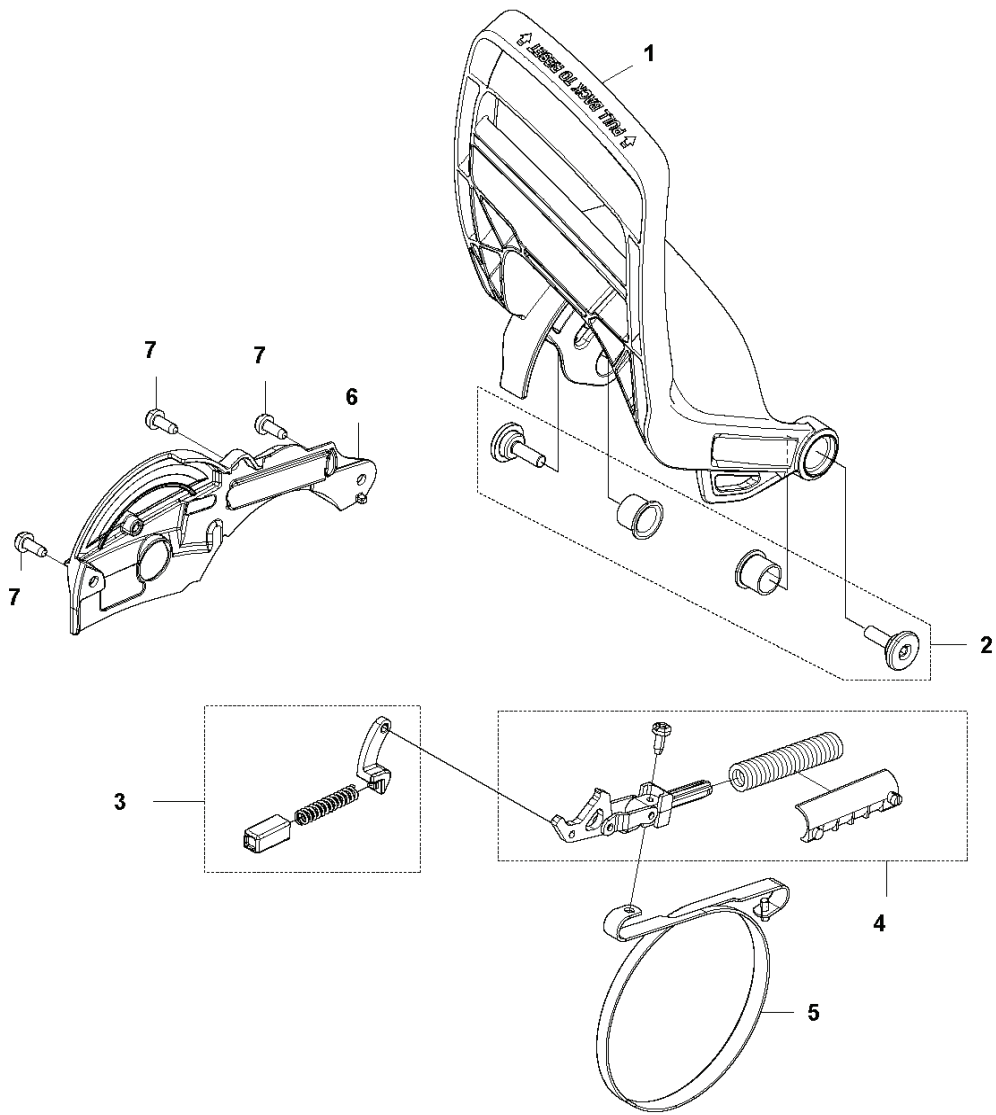

A1 572 XP
CHAIN BRAKE

REF.	ART. NR	ARTIKELBESKRIVNING	ANMÄRKNING	KIT
1	576139602	KASTSKYDD		1
2	590105301	SCREW KIT	KIT - Screws and Bushings	1
3	590110201	KEDJEBROMS		1
4	590105602	KNALED		1
5	503752202	BROMSBAND KPL		1
6	574825601	KÅPA		1
7	582213301	SCREW		3