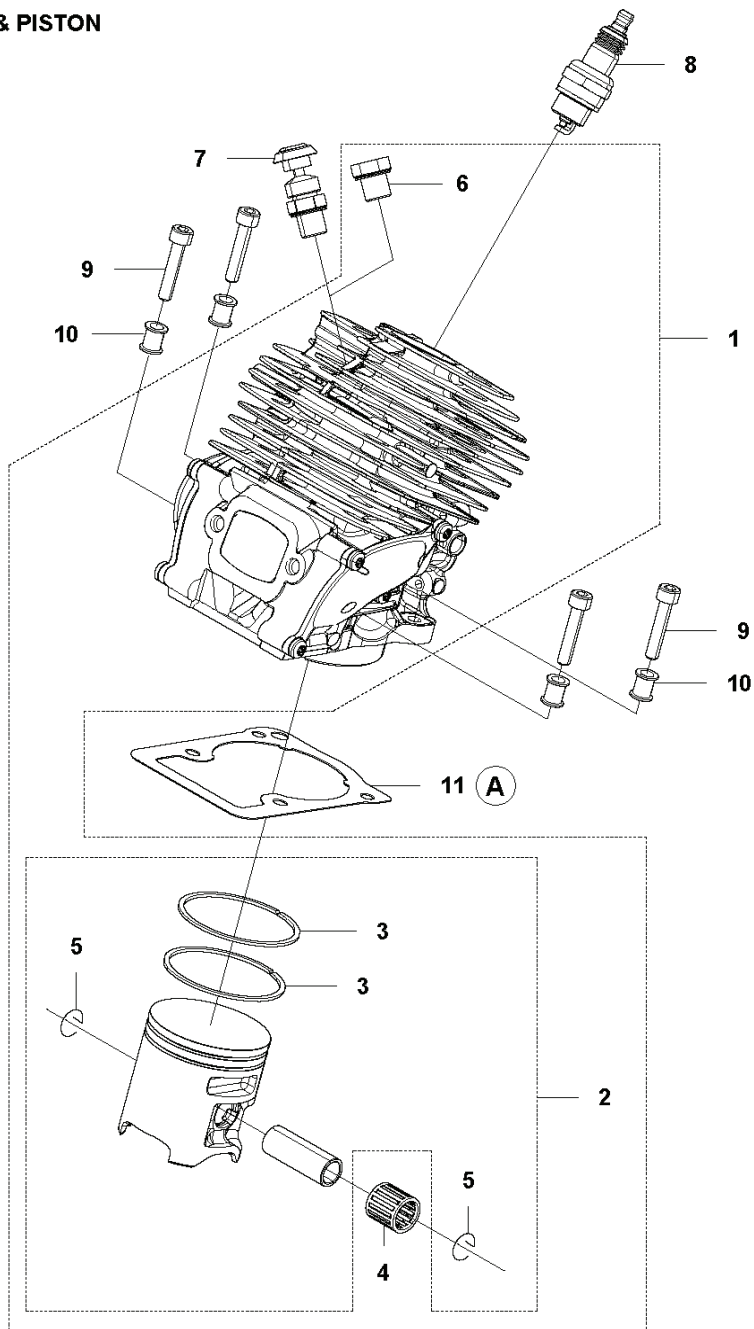

D 572 XP
CYLINDER & PISTON