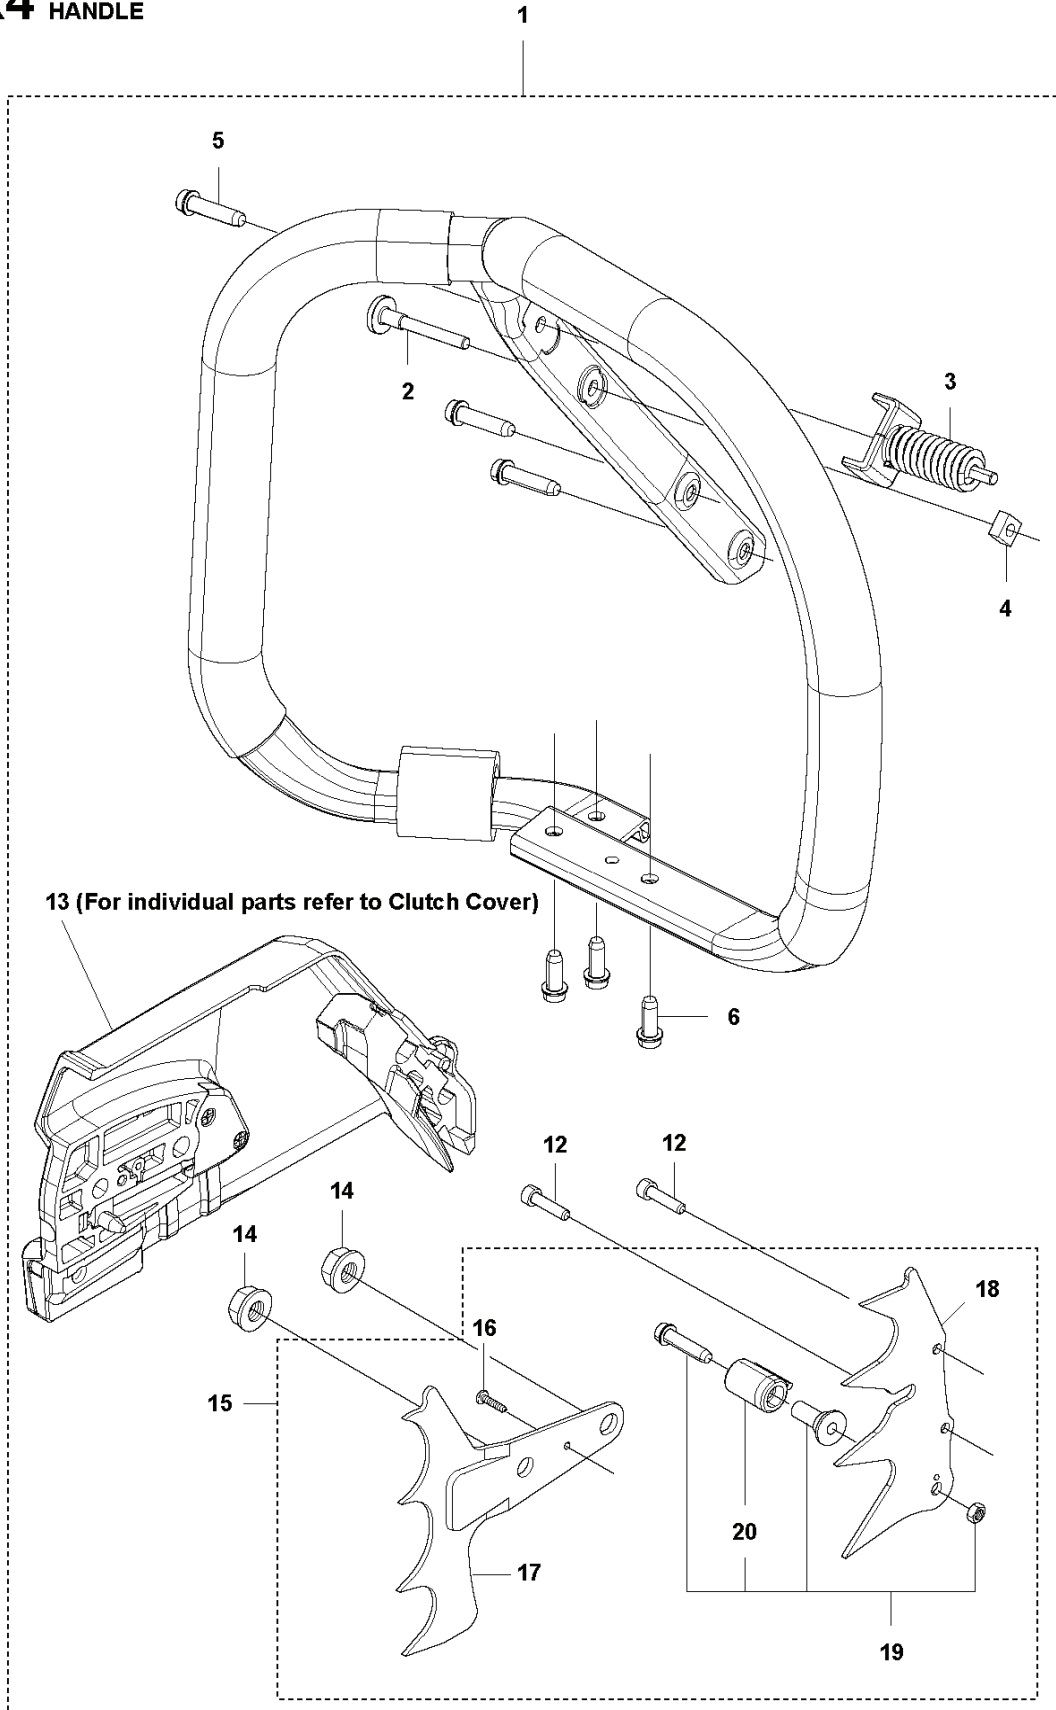

K4 572 XP WRAP
HANDLE

REF.	ART. NR	ARTIKELBESKRIVNING	ANMÄRKNING	KIT
1	579504001	HANDTAG FRÄMRE KPL		1
2	504064501	SKRUV ITXPANM		1
3	575015301	VIBRATIONISOLATOR		
3	575015303	VIBRATIONISOLATOR	Hard	1
4	503226601	MUTTER 4-KANT		1
5	525798103	SCREW ITXSCFT		3
6	575885703	SKRUV ITXSCFM		3
12	525824902	SKRUV ITXSCM		2
13	537331007	KOPPLINGSKÅPA KPL		1
14	503220001	MUTTER (HEXAGON)		2
15	589772101	BARKSTÖD	Kit	1
16	525887402	SCREW CITXPANT		1
17	503922701	BARKSTÖD		1
18	537017201	BARKSTÖD		1
19	589771301	KEDJEFÅNGARE		1
20	537024401	SLITSKYDD		1