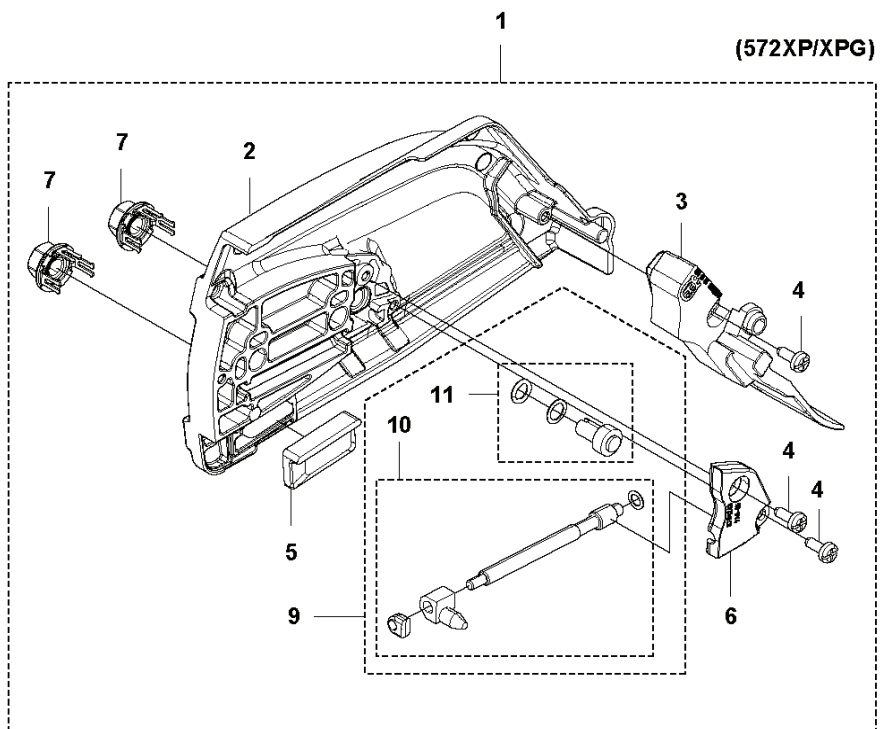

A2 572 XP/XPG CLUTCH COVER

REF.	ART. NR	ARTIKELBESKRIVNING	ANMÄRKNING	KIT
1	594907802	KOPPLINGSKÅPA KPL	Wrap	1
1	575235907	KOPPLINGSKÅPA KPL		1
2	537172604	KOPPLINGSKÅPA	Wrap	1
2	575236303	KOPPLINGSKÅPA		1
3	537174101	SPÅNSPRUTSKYDD	Wrap	1
3	575236401	SPÅNSPRUTSKYDD		1
4	526221801	SCREW CITXPANT		3
4	525887402	SCREW CITXPANT	Wrap	4
5	501517201	KEDJESTYRARE		1
5	537043401	KEDJESTYRARE	Wrap	1
6	537016801	KÅPA	Wrap	1
6	576424301	KÅPA		1
7	503220001	MUTTER (HEXAGON)	Wrap	2
7	505197301	MUTTER		2
9	590104701	KEDJESPÄNNARSATS		1
10	590104801	SNÄCKSKRUV		1
11	590105101	SNÄCKHJUL		1