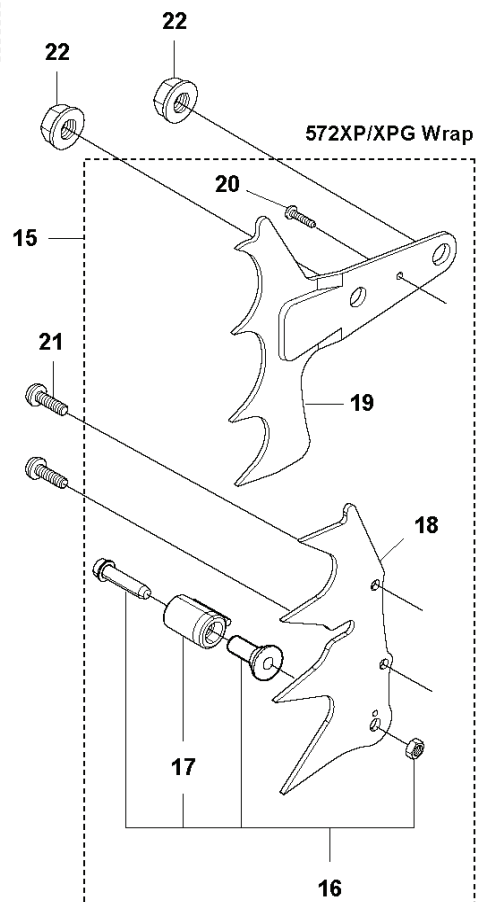

RESERVDELSKATALOG
: HUSQVARNA 572 XP®

Reservdelslista

RESERVDELSLISTA

Q 572 XP
ACCESSORIES

WINTER KIT 572XP

REF.	ART. NR	ARTIKELBESKRIVNING	ANMÄRKNING	KIT
1	503558513	VERKTYG		1
2	501691701	KOMBINYCKEL		1
3	575880701	SKIFTNYCKEL		1
4	583897101	DIAGNOSTIC TOOL KIT		1
5	576183401	KABLAGE KPL		1
6	576952201	KABLAGE KPL		1
7	575527501	VINTERSATS		1
8	576162601	VINTERSKYDD		1
9	503217016	SCREW CCRPANT		2
10	740420100	O-RING		2
11	590261001	BARKSTÖD	Outer std	1
12	575236501	BARKSTÖD		1
13	503222401	LOCK NUT		2
14	525755202	SKRUV ITXSCFM		2
15	589772101	BARKSTÖD		1
16	589771301	KEDJEFÅNGARE		1
17	537024401	SLITSKYDD		1
18	537017201	BARKSTÖD		1
19	503922701	BARKSTÖD		1
20	525887402	SCREW CITXPANT		1
21	525824902	SKRUV ITXSCM		2
22	503220001	MUTTER (HEXAGON)		2

H2 572 XP CRANKCASE SHORT BLOCK

1

REF.	ART. NR	ARTIKELBESKRIVNING	ANMÄRKNING	KIT
1	582752003	SHORT BLOCK		1

G2 572 XP CARBURETOR DETAILS

REF.	ART. NR	ARTIKELBESKRIVNING	ANMÄRKNING	KIT
1	591158301	CARBURETTOR KIT	C1M-140054E	1
2	522518901	SATS	GASKET KIT	1
3	590191501	FÖRGASARE	Metering Kit	1
4	590191601	FÖRGASARE	Throttle Lever Kit	1
6	537383401	FJÄDER		1
7	522517901	STÅNG		1
15	522545101	SCREW		4