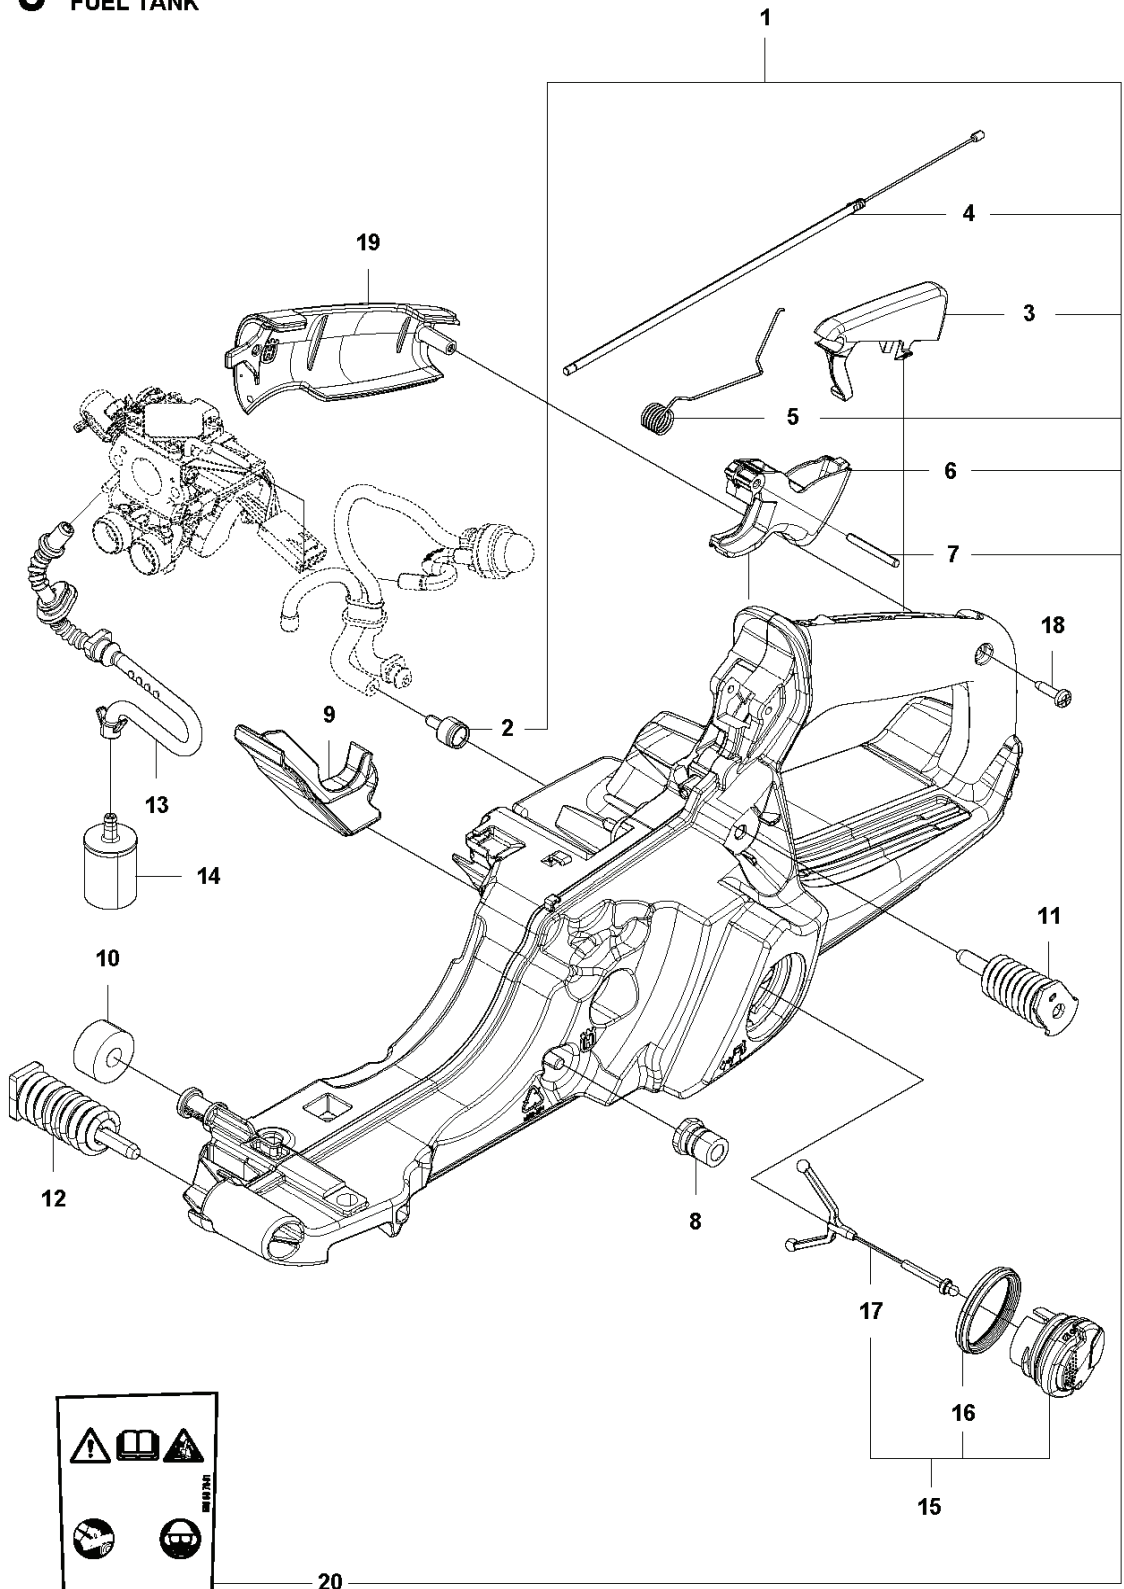

J 572 XP
FUEL TANK

20

REF.	ART. NR	ARTIKELBESKRIVNING	ANMÄRKNING	KIT
1	578200701	BRÄNSLETANK KPL		1
2	501152901	TANKLUFNING KPL		1
3	537208401	GASSPÄRR		1
4	576162802	GASVAJER KPL		1
5	544099901	FJÄDER		1
6	576956701	SPIJÄLL		1
7	720182520	CYLINDRISK PINNE		1
8	501007601	STÖD		1
9	575010201	SLITSKYDD		1
10	523085501	UTSLAGSBEGRÄNSARE		1
11	577062701	VIBRATIONISOLATOR	Hard	1
11	577062702	VIBRATIONISOLATOR		1
12	503854103	VIBRATIONISOLATOR	Hard	1
12	503854104	VIBRATIONISOLATOR		1
13	529578202	BRÄNSLESLANG KPL	With magnet	1
14	503443201	BRÄNSLEFILTER	18-40 µm (Blue)	1
14	503443205	BRÄNSLEFILTER	18-40 µm (Blue) Mega pack (100 pcs)	1
15	522620003	TANKLOCK KPL		1
16	589241101	PACKNING		1
17	503578901	HÅLLARE		1
18	525887402	SCREW CITXPANT		1
19	537205601	KÅPA	H572 XP	1
19	589698901	HANDTAGSINLÄGG	H572 XPG	1
20	590567001	DEKAL		1