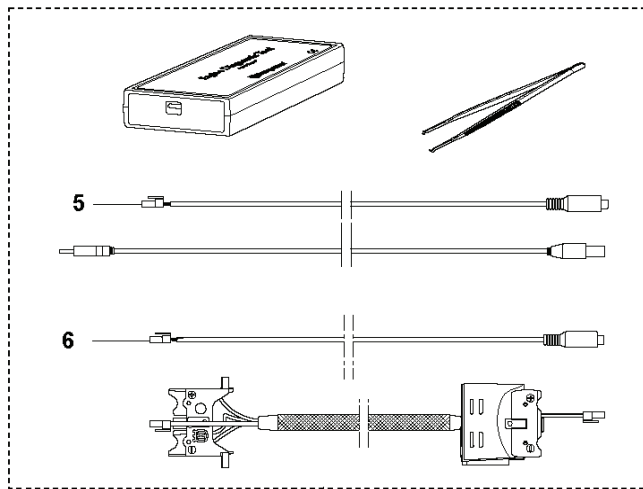

RESERVDELSKATALOG
: HUSQVARNA 572 XP®

Reservdelslista

RESERVDELSLISTA

Q 572 XP
ACCESSORIES

WINTER KIT 572XP

REF.	ART. NR	ARTIKELBESKRIVNING	ANMÄRKNING	KIT
1	503558513	VERKTYG		1
2	501691701	KOMBINYCKEL		1
3	575880701	SKIFTNYCKEL		1
4	583897101	DIAGNOSTIC TOOL KIT		1
5	576183401	KABLAGE KPL		1
6	576952201	KABLAGE KPL		1
7	575527501	VINTERSATS		1
8	576162601	VINTERSKYDD		1
9	503217016	SCREW CCRPANT		2
10	740420100	O-RING		2
11	590261001	BARKSTÖD	Outer std	1
12	575236501	BARKSTÖD		1
13	503222401	LOCK NUT		2
14	525755202	SKRUV ITXSCFM		2
15	589772101	BARKSTÖD		1
16	589771301	KEDJEFÅNGARE		1
17	537024401	SLITSKYDD		1
18	537017201	BARKSTÖD		1
19	503922701	BARKSTÖD		1
20	525887402	SCREW CITXPANT		1
21	525824902	SKRUV ITXSCM		2
22	503220001	MUTTER (HEXAGON)		2

H2 572 XP CRANKCASE SHORT BLOCK

1

REF.	ART. NR	ARTIKELBESKRIVNING	ANMÄRKNING	KIT
1	582752003	SHORT BLOCK		1

G2 572 XP CARBURETOR DETAILS

REF.	ART. NR	ARTIKELBESKRIVNING	ANMÄRKNING	KIT
1	591158301	CARBURETTOR KIT	C1M-140054E	1
2	522518901	SATS	GASKET KIT	1
3	590191501	FÖRGASARE	Metering Kit	1
4	590191601	FÖRGASARE	Throttle Lever Kit	1
6	537383401	FJÄDER		1
7	522517901	STÅNG		1
15	522545101	SCREW		4