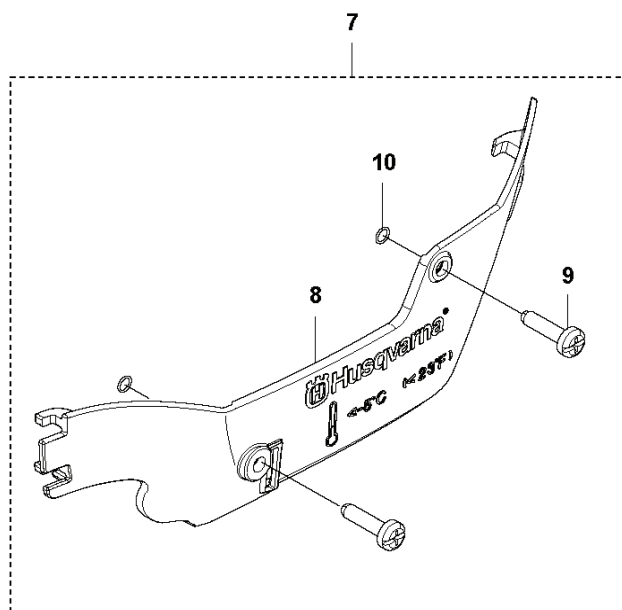

RESERVDELSKATALOG
: HUSQVARNA 572 XP®

Reservdelslista

RESERVDELSLISTA

Q 572 XP
ACCESSORIES

WINTER KIT 572XP

REF.	ART. NR	ARTIKELBESKRIVNING	ANMÄRKNING	KIT
1	503558513	VERKTYG		1
2	501691701	KOMBINYCKEL		1
3	575880701	SKIFTNYCKEL		1
4	583897101	DIAGNOSTIC TOOL KIT		1
5	576183401	KABLAGE KPL		1
6	576952201	KABLAGE KPL		1
7	575527501	VINTERSATS		1
8	576162601	VINTERSKYDD		1
9	503217016	SCREW CCRPANT		2
10	740420100	O-RING		2
11	590261001	BARKSTÖD	Outer std	1
12	575236501	BARKSTÖD		1
13	503222401	LOCK NUT		2
14	525755202	SKRUV ITXSCFM		2
15	589772101	BARKSTÖD		1
16	589771301	KEDJEFÅNGARE		1
17	537024401	SLITSKYDD		1
18	537017201	BARKSTÖD		1
19	503922701	BARKSTÖD		1
20	525887402	SCREW CITXPANT		1
21	525824902	SKRUV ITXSCM		2
22	503220001	MUTTER (HEXAGON)		2

H2 572 XP CRANKCASE SHORT BLOCK

1

REF.	ART. NR	ARTIKELBESKRIVNING	ANMÄRKNING	KIT
1	582752003	SHORT BLOCK		1

G2 572 XP CARBURETOR DETAILS

REF.	ART. NR	ARTIKELBESKRIVNING	ANMÄRKNING	KIT
1	591158301	CARBURETTOR KIT	C1M-140054E	1
2	522518901	SATS	GASKET KIT	1
3	590191501	FÖRGASARE	Metering Kit	1
4	590191601	FÖRGASARE	Throttle Lever Kit	1
6	537383401	FJÄDER		1
7	522517901	STÅNG		1
15	522545101	SCREW		4