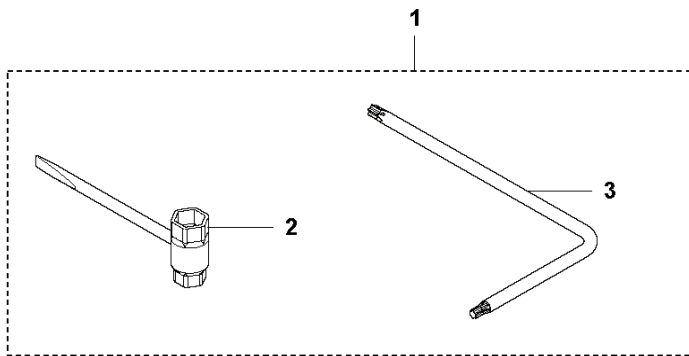

RESERVDELSKATALOG
: HUSQVARNA 572 XP®

Reservdelslista

RESERVDELSLISTA

Q 572 XP
ACCESSORIES

WINTER KIT 572XP

REF.	ART. NR	ARTIKELBESKRIVNING	ANMÄRKNING	KIT
1	503558513	VERKTYG		1
2	501691701	KOMBINYCKEL		1
3	575880701	SKIFTNYCKEL		1
4	583897101	DIAGNOSTIC TOOL KIT		1
5	576183401	KABLAGE KPL		1
6	576952201	KABLAGE KPL		1
7	575527501	VINTERSATS		1
8	576162601	VINTERSKYDD		1
9	503217016	SCREW CCRPANT		2
10	740420100	O-RING		2
11	590261001	BARKSTÖD	Outer std	1
12	575236501	BARKSTÖD		1
13	503222401	LOCK NUT		2
14	525755202	SKRUV ITXSCFM		2
15	589772101	BARKSTÖD		1
16	589771301	KEDJEFÅNGARE		1
17	537024401	SLITSKYDD		1
18	537017201	BARKSTÖD		1
19	503922701	BARKSTÖD		1
20	525887402	SCREW CITXPANT		1
21	525824902	SKRUV ITXSCM		2
22	503220001	MUTTER (HEXAGON)		2

H2 572 XP CRANKCASE SHORT BLOCK

1

REF.	ART. NR	ARTIKELBESKRIVNING	ANMÄRKNING	KIT
1	582752003	SHORT BLOCK		1

G2 572 XP CARBURETOR DETAILS

REF.	ART. NR	ARTIKELBESKRIVNING	ANMÄRKNING	KIT
1	591158301	CARBURETTOR KIT	C1M-140054E	1
2	522518901	SATS	GASKET KIT	1
3	590191501	FÖRGASARE	Metering Kit	1
4	590191601	FÖRGASARE	Throttle Lever Kit	1
6	537383401	FJÄDER		1
7	522517901	STÅNG		1
15	522545101	SCREW		4