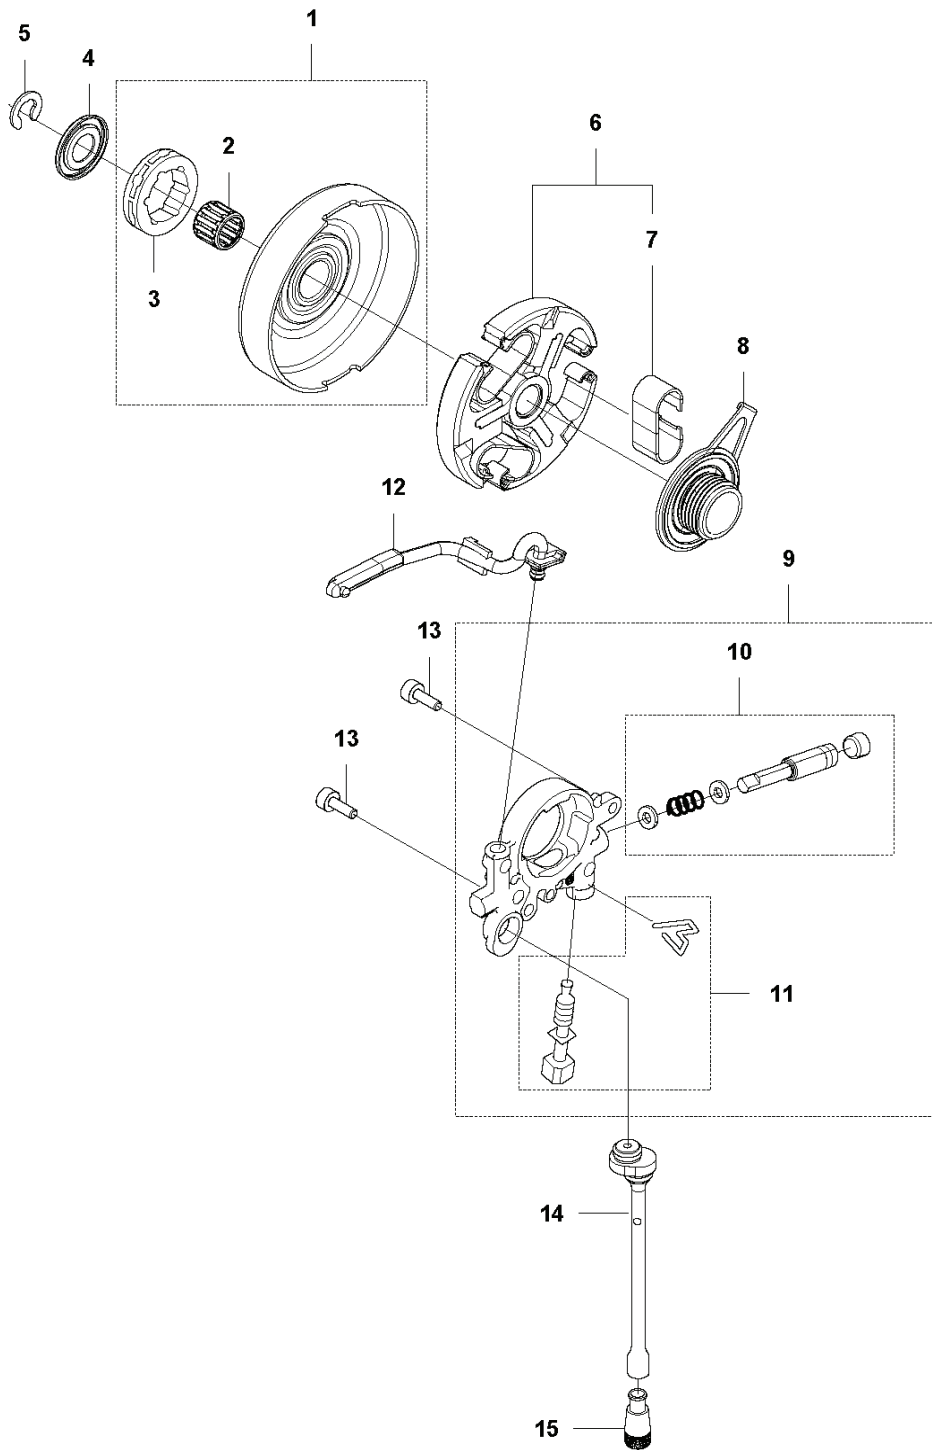

B 572 XP
CLUTCH & OIL PUMP

REF.	ART. NR	ARTIKELBESKRIVNING	ANMÄRKNING	KIT
1	577603801	KOPPLINGSTRUMMA KPL		1
2	503432001	NÄLHÅLLARE		1
3	501598002	RIM		1
4	503752401	BRICKA		1
5	503272101	SPÄRRYTARE		1
6	586798404	KOPPLING KPL		1
7	537360601	KOPPLINGSFJÄDER		3
8	582270108	PUMPDREV		1
9	589028403	OLJEPUMP KPL		1
10	590119703	PUMPKOLV		1
11	590120101	OLJEPUMP		1
12	576987401	OLJETRYCKSLANG		1
13	526818102	SKRUV ITXSCM		2
14	588404702	OLJESLANG		1
15	501544102	OLJESIL		1