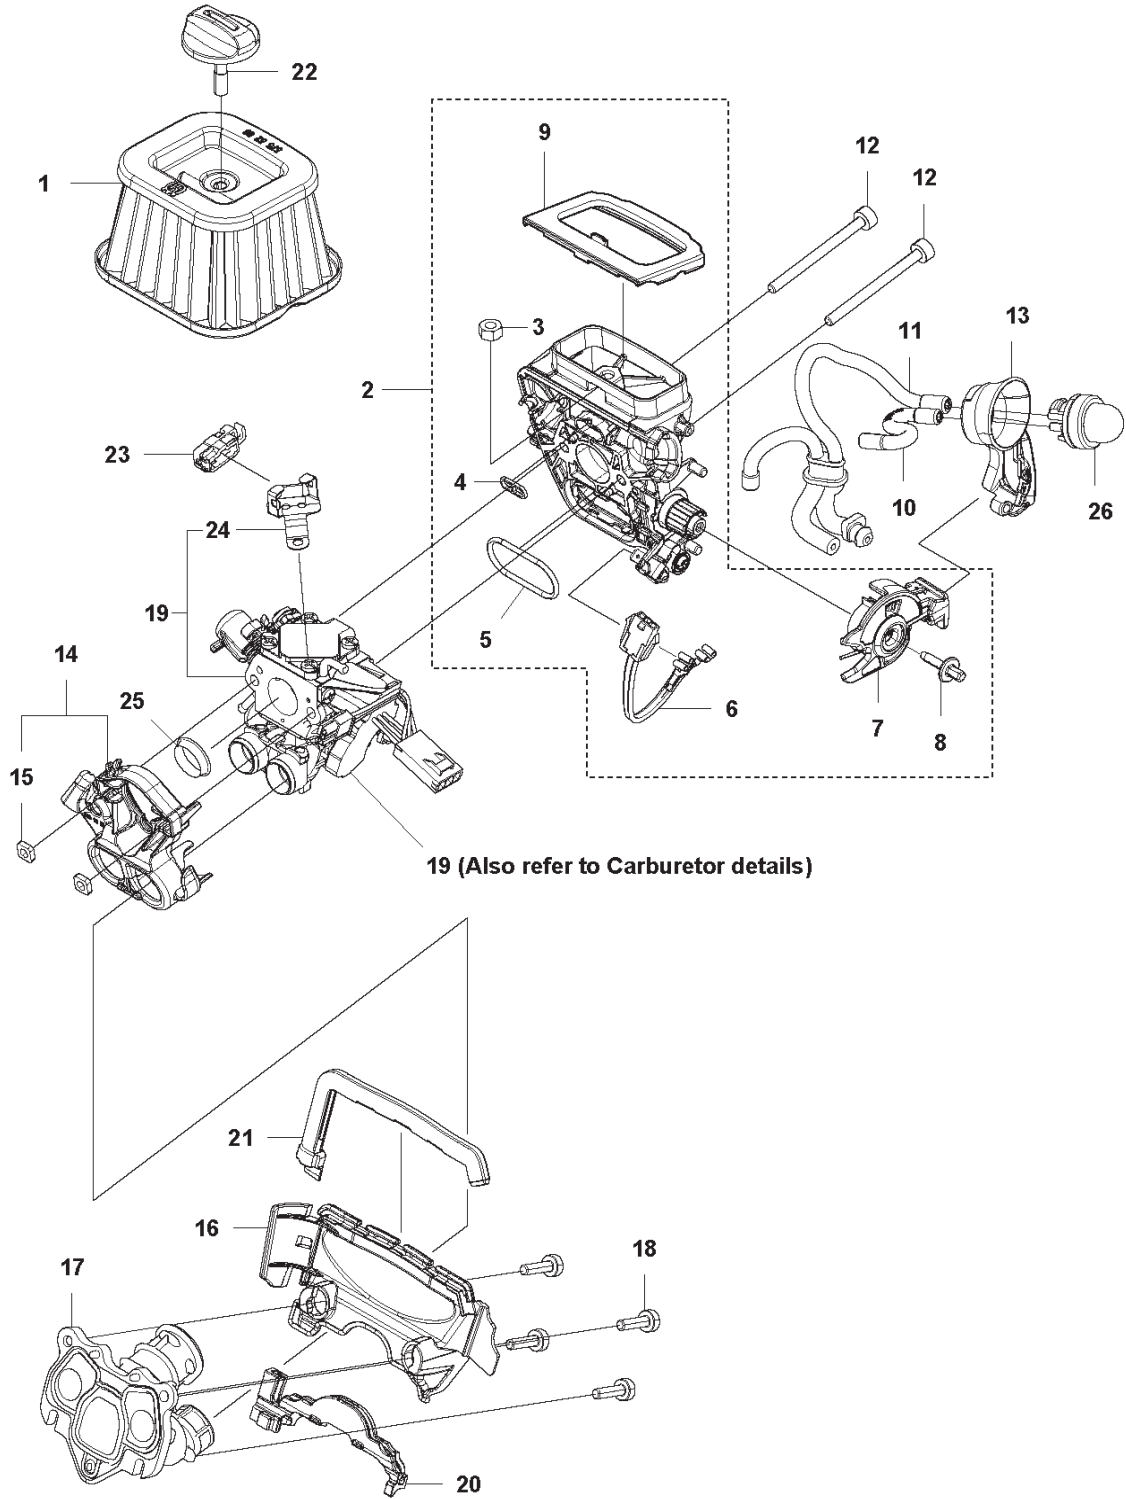

G1 572 XP CARBURETOR & AIRFILTER

REF.	ART. NR	ARTIKELBESKRIVNING	ANMÄRKNING	KIT
1	596762303	LUFTFILTER	HD 64 µm Black	1
1	596762302	LUFTFILTER	HD 25 µm Yellow	1
1	596762301	LUFTFILTER	HD Non Woven Nature	1
2	577419005	INSUGSKRÖK	Std	1
2	577419006	INSUGSKRÖK	Heated	1
3	731231401	MUTTER (HEXAGON)		1
4	525619201	TÄTNING		1
5	525619001	TÄTNING		1
6	577536402	KABLAGE KPL		1
7	510017202	CHOKERREGLAGE KPL		1
8	505156201	SCREW		1
9	589378401	TÄTNING		1
10	523056801	BRÄNSLESLANG		1
11	525344303	BRÄNSLESLANG		1
12	581143101	SKRUV ITXSCFM		2
13	525588101	TÄTNING		1
14	505165202	FLÄNS		1
15	503226503	MUTTER 4-KANT		2
16	501182001	SKYDD		1
17	575235301	INSUGSRÖR	Std	1
17	575235302	INSUGSRÖR	For extrem cold conditions.	1
18	526818101	SKRUV ITXSCM		4
19	591158301	CARBURETTOR KIT	C1M-140054E	1
20	582179501	TÄTNING		1
21	590059501	TÄTNING		1
22	537213205	KNOPP		1
23	589340701	KONTAKTBYGEL		1
24	589340601	HÅLLARE		1
25	582025101	STÖDHYLSA		1
26	503936601	PURGE		1