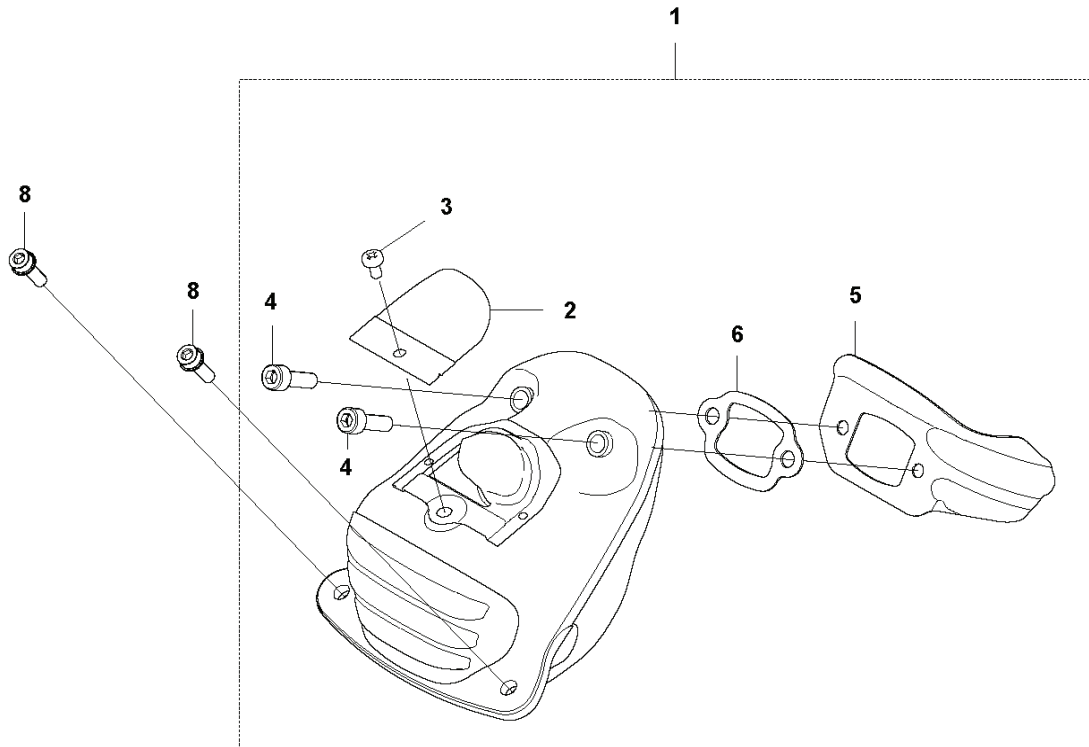

F 572 XP
MUFFLER

REF.	ART. NR	ARTIKELBESKRIVNING	ANMÄRKNING	KIT
1	587217801	LJUDDÄMPARSATS		1
2	585390001	GNISTFÅNGARE		1
3	724128759	SKRUV CRPANM		1
4	525825106	SKRUV ITXSCM		2
5	587351001	VÄRMEAVLEDARE		1
6	587350901	PACKNING		1
7	578864701	PACKNINGSSATS		1
8	525762503	SKRUV ITXSCM		2