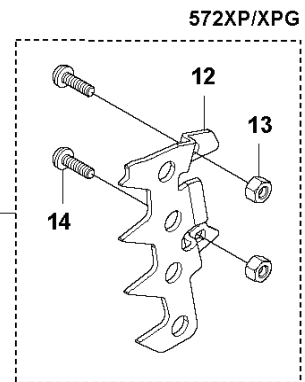

RESERVDELSKATALOG
: HUSQVARNA 572 XP®

Reservdelslista

RESERVDELSLISTA

Q 572 XP
ACCESSORIES

WINTER KIT 572XP

REF.	ART. NR	ARTIKELBESKRIVNING	ANMÄRKNING	KIT
1	503558513	VERKTYG		1
2	501691701	KOMBINYCKEL		1
3	575880701	SKIFTNYCKEL		1
4	583897101	DIAGNOSTIC TOOL KIT		1
5	576183401	KABLAGE KPL		1
6	576952201	KABLAGE KPL		1
7	575527501	VINTERSATS		1
8	576162601	VINTERSKYDD		1
9	503217016	SCREW CCRPANT		2
10	740420100	O-RING		2
11	590261001	BARKSTÖD	Outer std	1
12	575236501	BARKSTÖD		1
13	503222401	LOCK NUT		2
14	525755202	SKRUV ITXSCFM		2
15	589772101	BARKSTÖD		1
16	589771301	KEDJEFÅNGARE		1
17	537024401	SLITSKYDD		1
18	537017201	BARKSTÖD		1
19	503922701	BARKSTÖD		1
20	525887402	SCREW CITXPANT		1
21	525824902	SKRUV ITXSCM		2
22	503220001	MUTTER (HEXAGON)		2

H2 572 XP CRANKCASE SHORT BLOCK

1

REF.	ART. NR	ARTIKELBESKRIVNING	ANMÄRKNING	KIT
1	582752003	SHORT BLOCK		1

G2 572 XP CARBURETOR DETAILS

REF.	ART. NR	ARTIKELBESKRIVNING	ANMÄRKNING	KIT
1	591158301	CARBURETTOR KIT	C1M-140054E	1
2	522518901	SATS	GASKET KIT	1
3	590191501	FÖRGASARE	Metering Kit	1
4	590191601	FÖRGASARE	Throttle Lever Kit	1
6	537383401	FJÄDER		1
7	522517901	STÅNG		1
15	522545101	SCREW		4