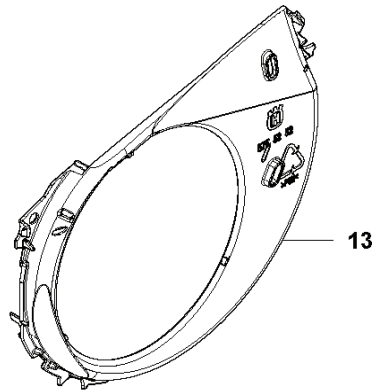

M 572 XP
STARTER