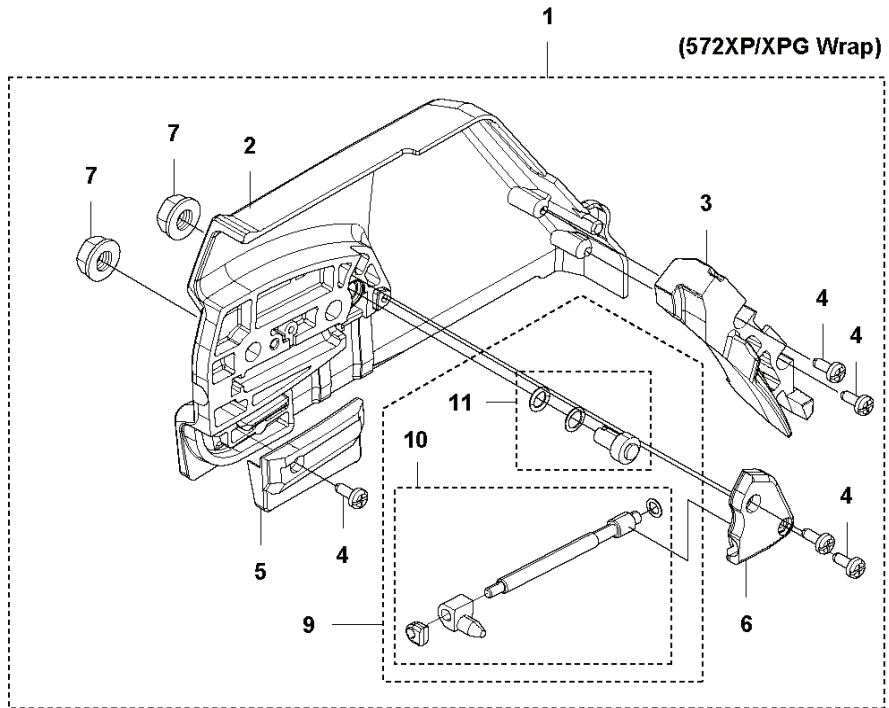

A2 572 XP/XPG CLUTCH COVER

REF.	ART. NR	ARTIKELBESKRIVNING	ANMÄRKNING	KIT
1	594907802	KOPPLINGSKÅPA KPL	Wrap	1
1	575235907	KOPPLINGSKÅPA KPL		1
2	537172604	KOPPLINGSKÅPA	Wrap	1
2	575236303	KOPPLINGSKÅPA		1
3	537174101	SPÅNSPRUTSKYDD	Wrap	1
3	575236401	SPÅNSPRUTSKYDD		1
4	526221801	SCREW CITXPANT		3
4	525887402	SCREW CITXPANT	Wrap	4
5	501517201	KEDJESTYRARE		1
5	537043401	KEDJESTYRARE	Wrap	1
6	537016801	KÅPA	Wrap	1
6	576424301	KÅPA		1
7	503220001	MUTTER (HEXAGON)	Wrap	2
7	505197301	MUTTER		2
9	590104701	KEDJESPÄNNARSATS		1
10	590104801	SNÄCKSKRUV		1
11	590105101	SNÄCKHJUL		1