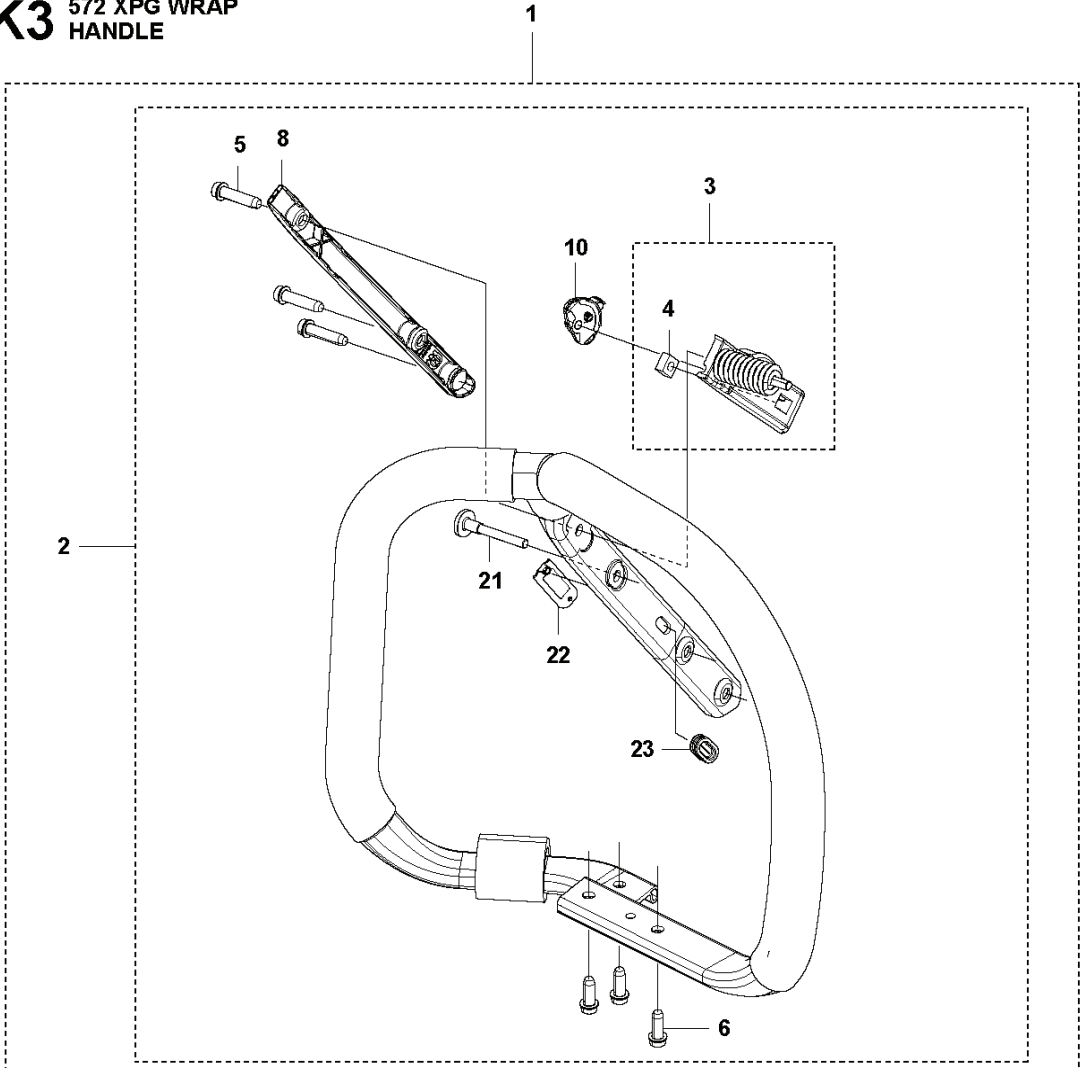

K3 572 XPG WRAP HANDLE