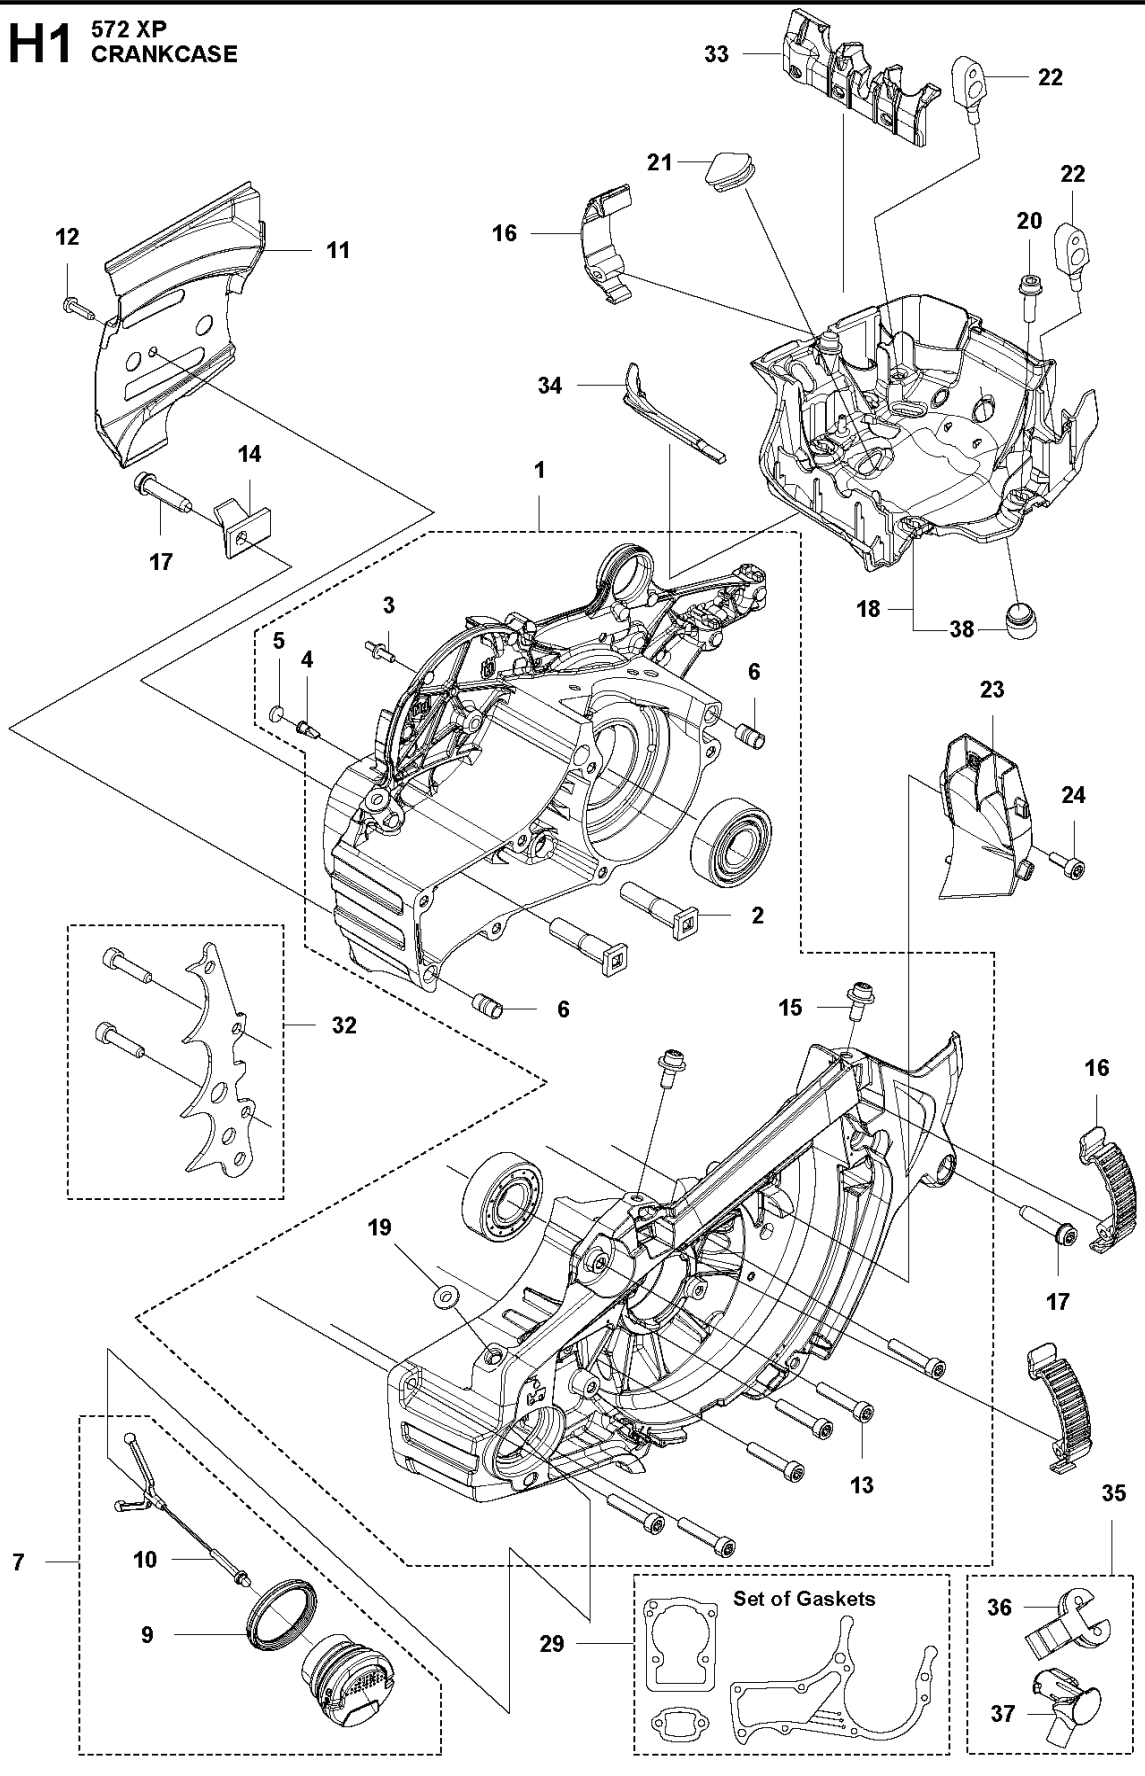

H1 572 XP CRANKCASE

REF.	ART. NR	ARTIKELBESKRIVNING	ANMÄRKNING	KIT
1	590195603	VEVHUS KPL	572	1
2	537051301	SVARDSBULT		2
3	537203001	PIN KNEE-JOINT		1
4	530026119	VENTIL		1
5	537403501	FILTER		1
6	593806001	STYRHYLSA		2
7	522620003	TANKLOCK KPL		1
9	589241101	PACKNING		1
10	503578901	HÅLLARE		1
11	575616301	KEDJELEDARPLÅT		1
12	526221801	SCREW CITXPANT		1
13	575841104	SKRUV ITXSCM		6
14	537377902	KEDJEFÅNGARE		1
15	525824401	SKRUV ITXSCM		2
16	503894703	SNÄPPE		3
17	525798103	SCREW ITXSCFT		2
18	534114101	CARBURETTOR AREA BASE		1
19	583098401	FIXERINGSBRICKA		1
20	525755202	SKRUV ITXSCFM		4
21	581559201	BÄLG		1
22	597909701	DAMPER	Mounting	2
23	589340502	LUFTMUNSTYCKE		1
24	574353505	SKRUV ITXSCM		1
29	578864701	PACKNINGSSATS		1
32	590261002	BARKSTÖD	Kit - Inner Std	1
33	582179601	TÄTNING		1
34	589349001	TÄTNING		1
35	590261101	GENOMFÖRING		1
36	582157101	GENOMFÖRING		1
37	589527701	GENOMFÖRING		1
38	501515401	STÖD		1