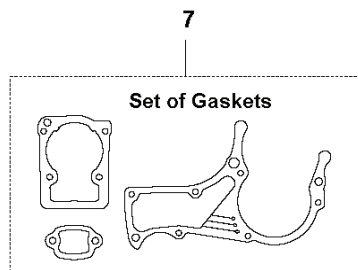

F 572 XP
MUFFLER

REF.	ART. NR	ARTIKELBESKRIVNING	ANMÄRKNING	KIT
1	587217801	LJUDDÄMPARSATS		1
2	585390001	GNISTFÅNGARE		1
3	724128759	SKRUV CRPANM		1
4	525825106	SKRUV ITXSCM		2
5	587351001	VÄRMEAVLEDARE		1
6	587350901	PACKNING		1
7	578864701	PACKNINGSSATS		1
8	525762503	SKRUV ITXSCM		2