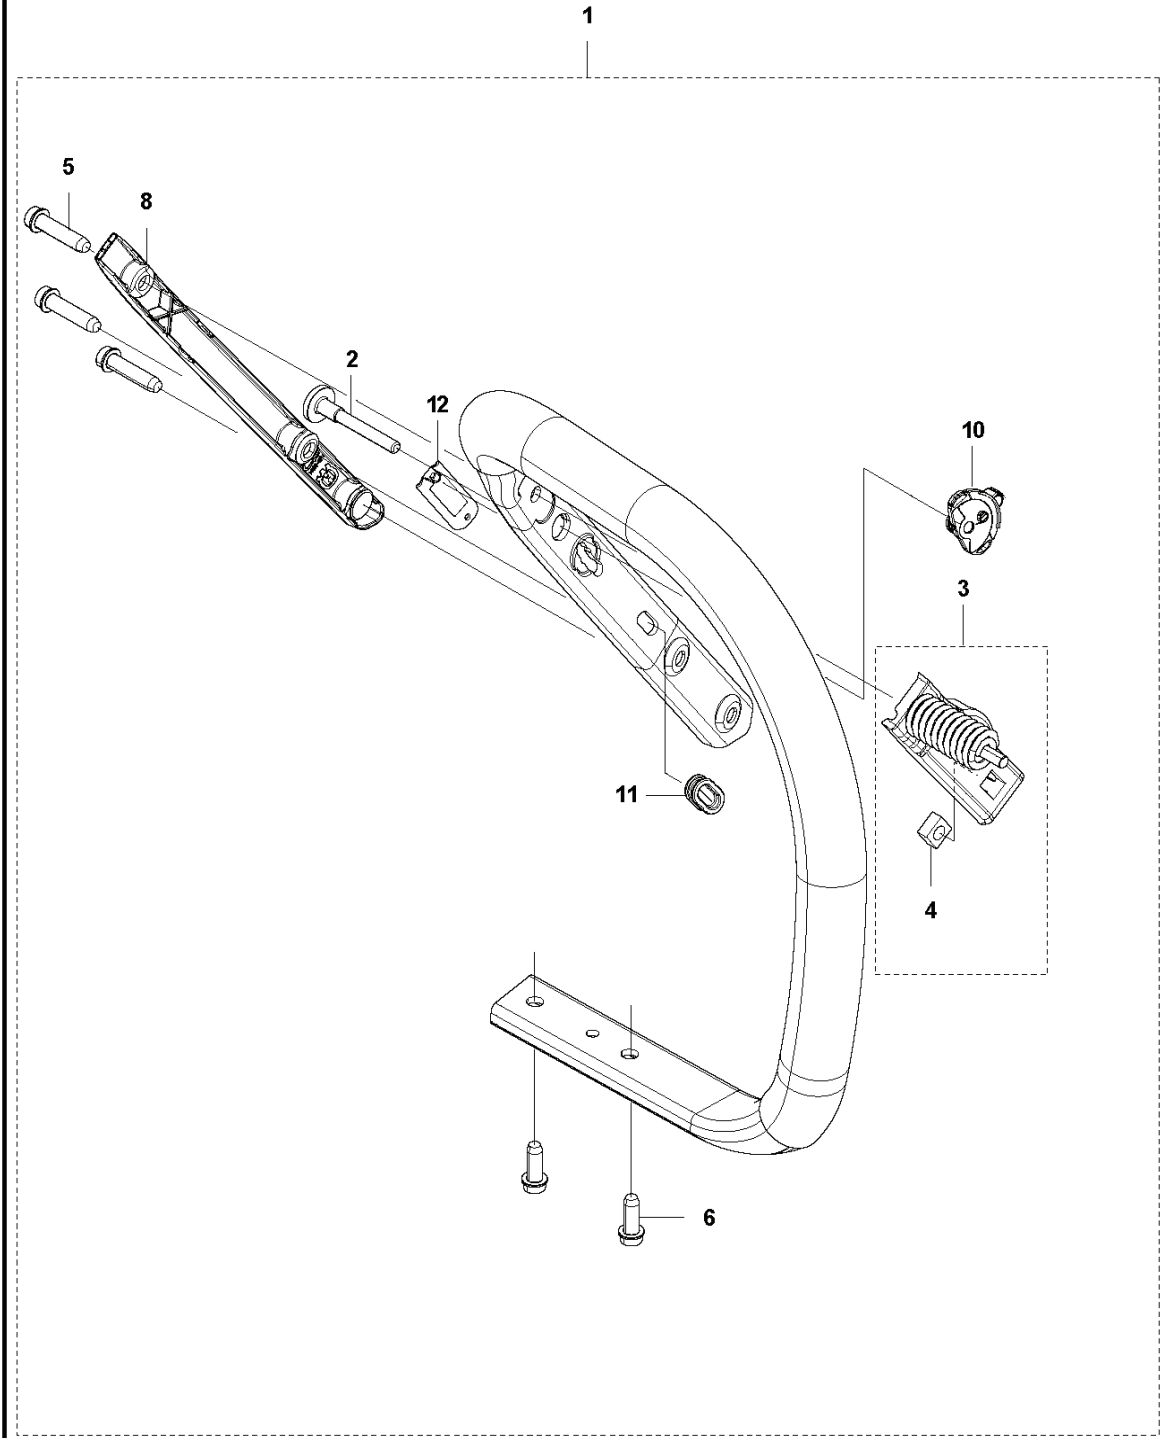

K2 572 XPG
HANDLE

REF.	ART. NR	ARTIKELBESKRIVNING	ANMÄRKNING	KIT
1	579484302	HANDTAG FRÄMRE KPL		1
2	504064501	SKRUV ITXPANM		1
3	589699101	VIBRATIONISOLATOR		1
3	589699102	VIBRATIONISOLATOR	Hard	1
4	503226601	MUTTER 4-KANT		1
5	525798103	SCREW ITXSCFT		3
6	575885703	SKRUV ITXSCFM		2
8	582654201	KÅPA		1
10	537252501	KONTAKTBLECK		1
11	537088301	GENOMFÖRING		1
12	590469101	SKYDD		1