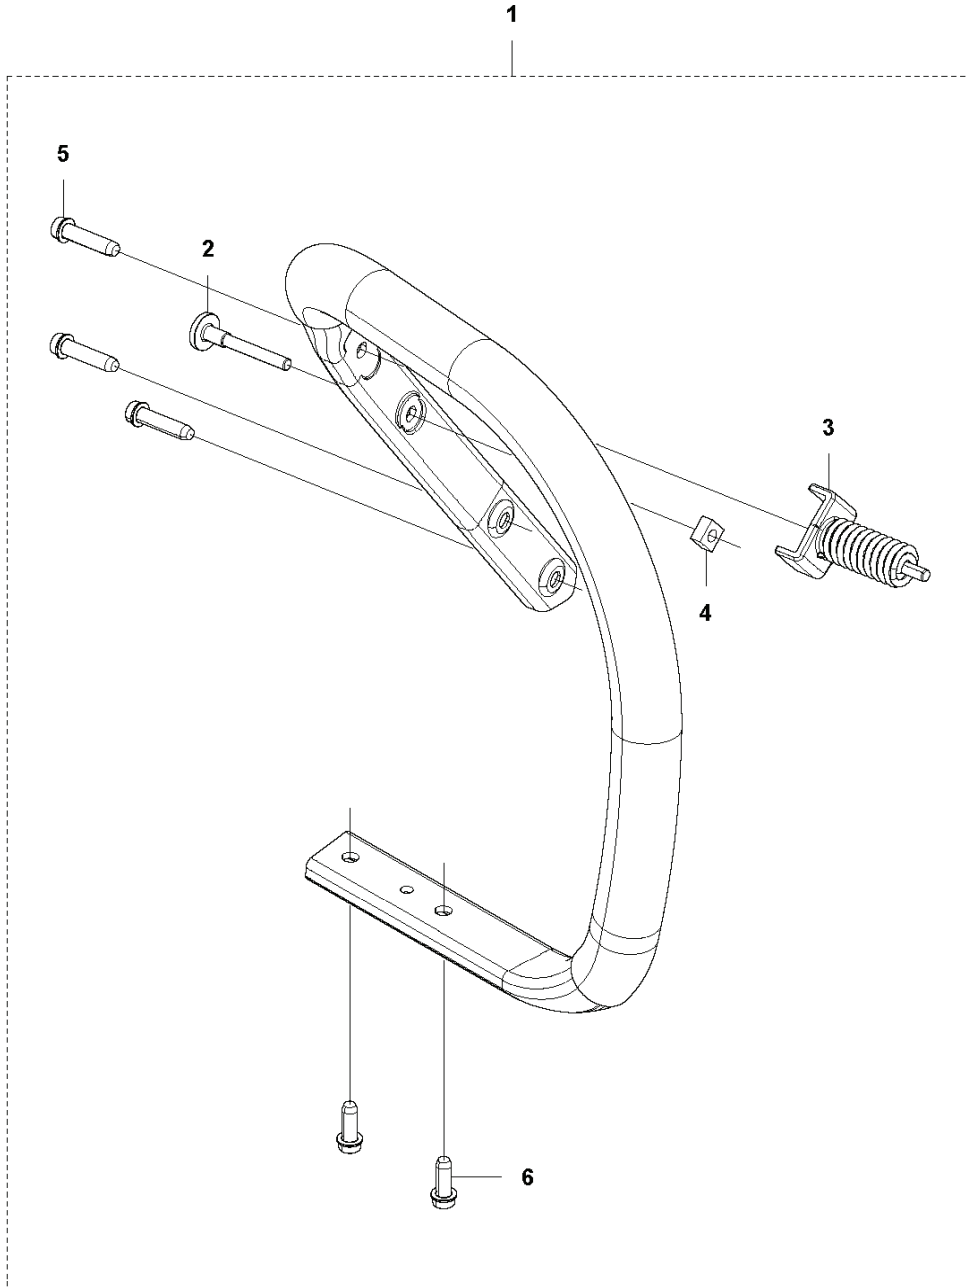

K1 572 XP
HANDLE

REF.	ART. NR	ARTIKELBESKRIVNING	ANMÄRKNING	KIT
1	579484303	HANDTAG FRÄMRE KPL		1
2	504064501	SKRUV ITXPANM		1
3	575015301	VIBRATIONISOLATOR		1
3	575015303	VIBRATIONISOLATOR	Hard	
4	503226601	MUTTER 4-KANT		1
5	525798103	SCREW ITXSCFT		3
6	575885703	SKRUV ITXSCFM		2