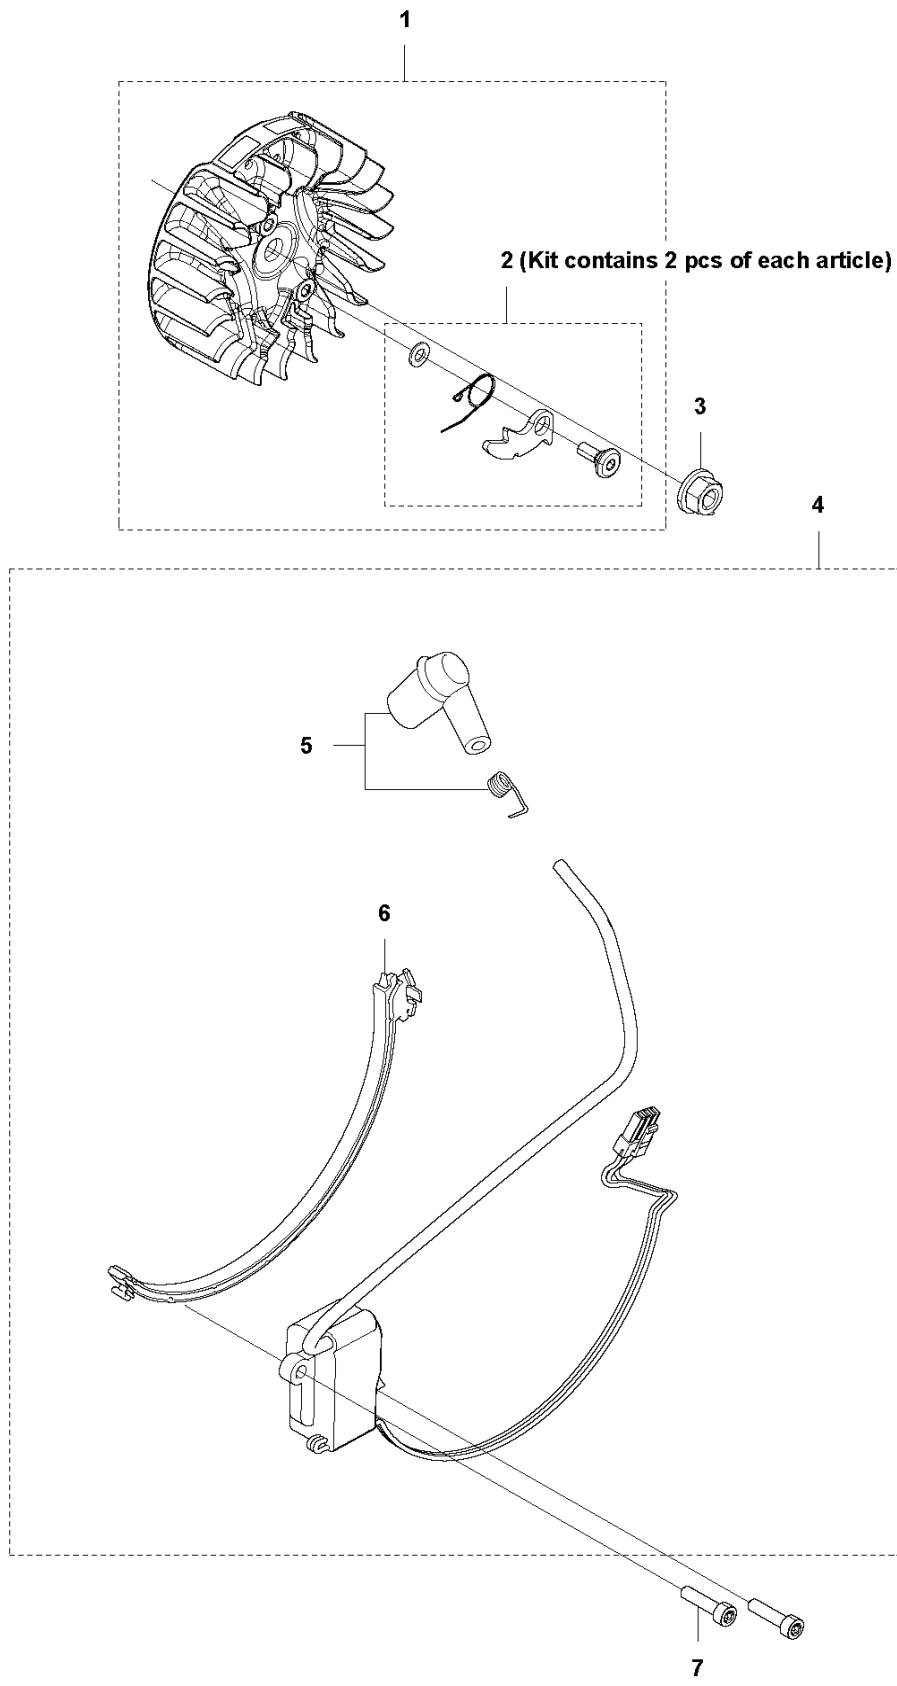

L 572 XP
IGNITION SYSTEM

REF.	ART. NR	ARTIKELBESKRIVNING	ANMÄRKNING	KIT
1	576777201	SVÄNGHJUL KPL	H572 XP	1
2	590281301	MEDBRINGARHAKE	Kit	1
3	503220401	MUTTER		1
4	588193102	TÄNDMODUL KPL		1
5	590298801	TÄNDSTIFTSSKYDD		1
6	579451801	WIRE FÄSTE		1
7	525824902	SKRUV ITXSCM		2