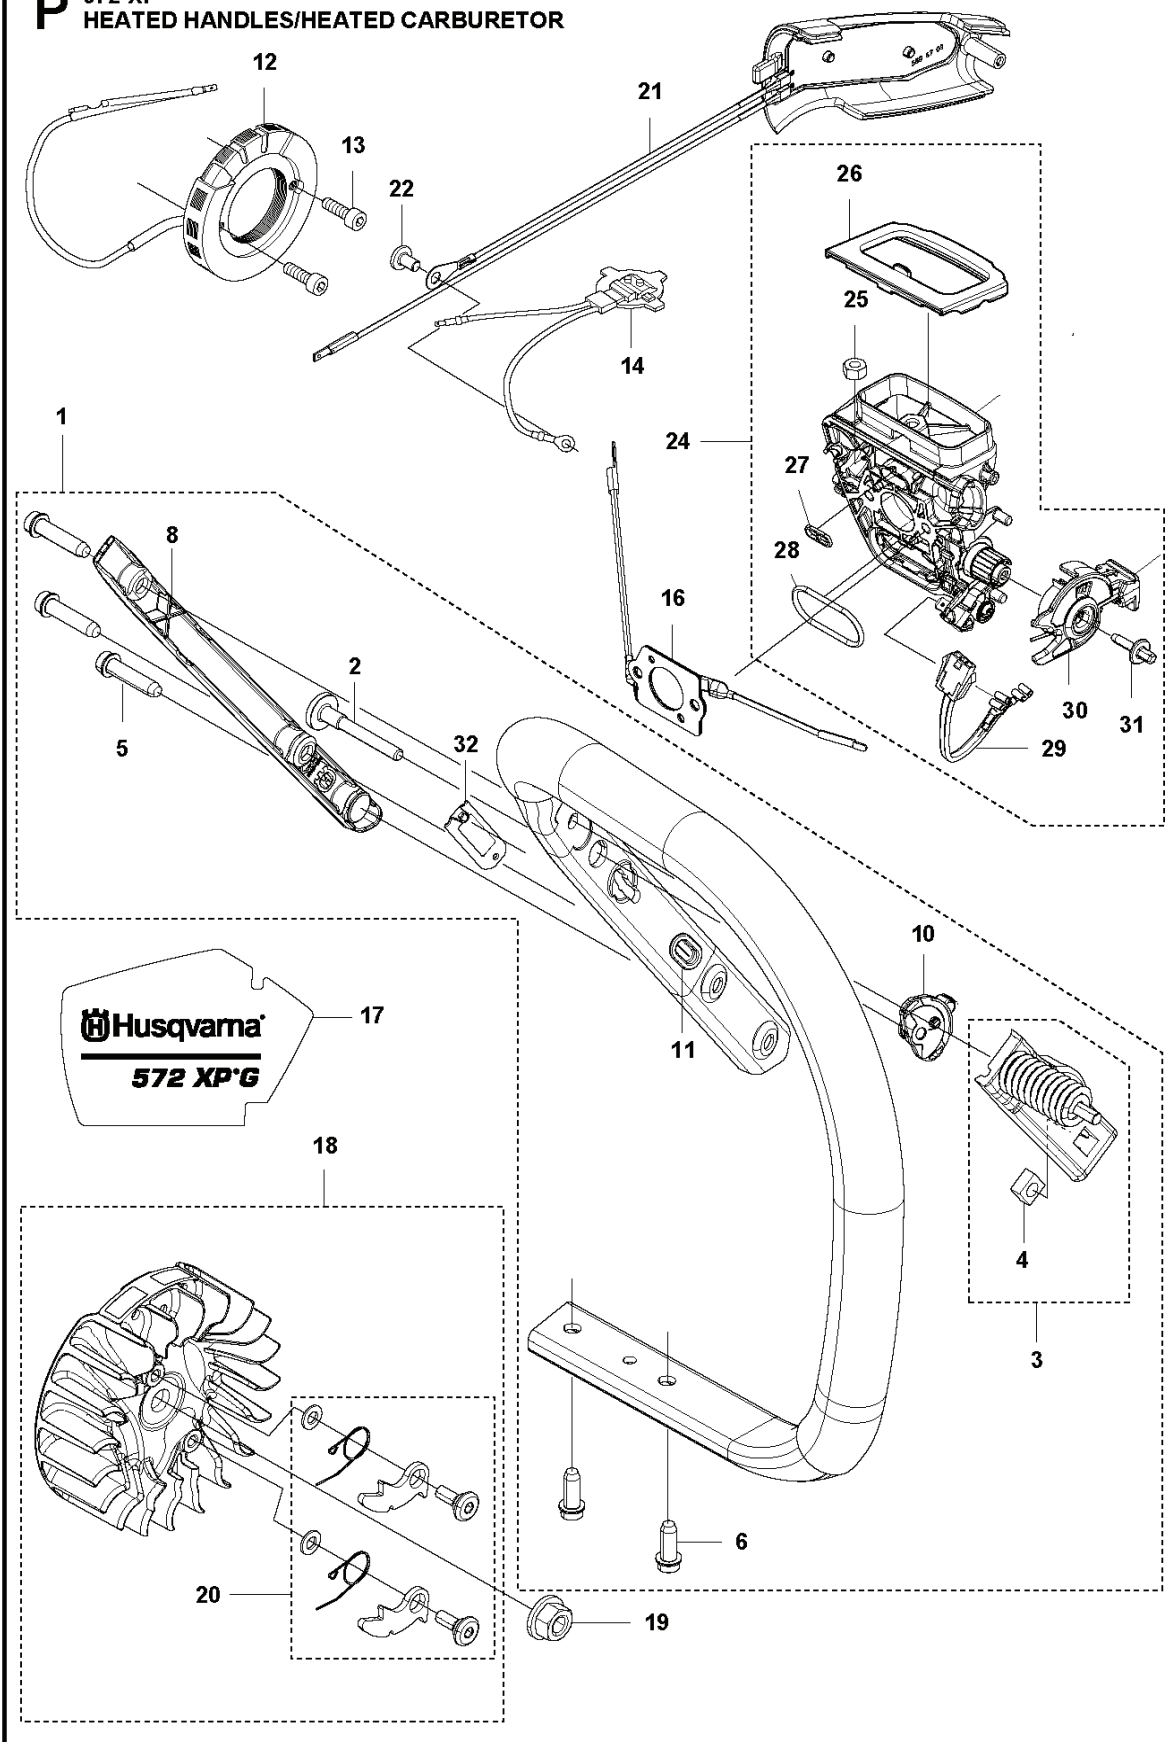

P 572 XP
HEATED HANDLES/HEATED CARBURETOR

REF.	ART. NR	ARTIKELBESKRIVNING	ANMÄRKNING	KIT
1	579484302	HANDTAG FRÄMRE KPL		1
2	504064501	SKRUV ITXPANM		1
3	589699101	VIBRATIONISOLATOR		1
3	589699102	VIBRATIONISOLATOR	Hard	1
4	503226601	MUTTER 4-KANT		1
5	525798103	SCREW ITXSCFT		3
6	575885703	SKRUV ITXSCFM		2
8	582654201	KÅPA		1
10	537252501	KONTAKTBLECK		1
11	537088301	GENOMFÖRING		1
12	590688101	GENERATORSTATOR		1
13	526818102	SKRUV ITXSCM		2
14	590688301	TERMOSTAT KPL		1
16	588168601	FOLIEELEMENT		1
17	575396402	DEKAL		1
18	576777202	SVÄNGHJUL KPL		1
19	503220401	MUTTER		1
20	590281301	MEDBRINGARHAKE	Kit	1
21	589698901	HANDTAGSINLÄGG		1
22	526221801	SCREW CITXPANT		1
24	577419006	INSUGSKRÖK	Heated	1
25	731231401	MUTTER (HEXAGON)		1
26	589378401	TÄTNING		1
27	525619201	TÄTNING		1
28	525619001	TÄTNING		1
29	577536402	KABLAGE KPL		1
30	510017202	CHOKERREGLAGE KPL		1
31	505156201	SCREW		1
32	590469101	SKYDD		1