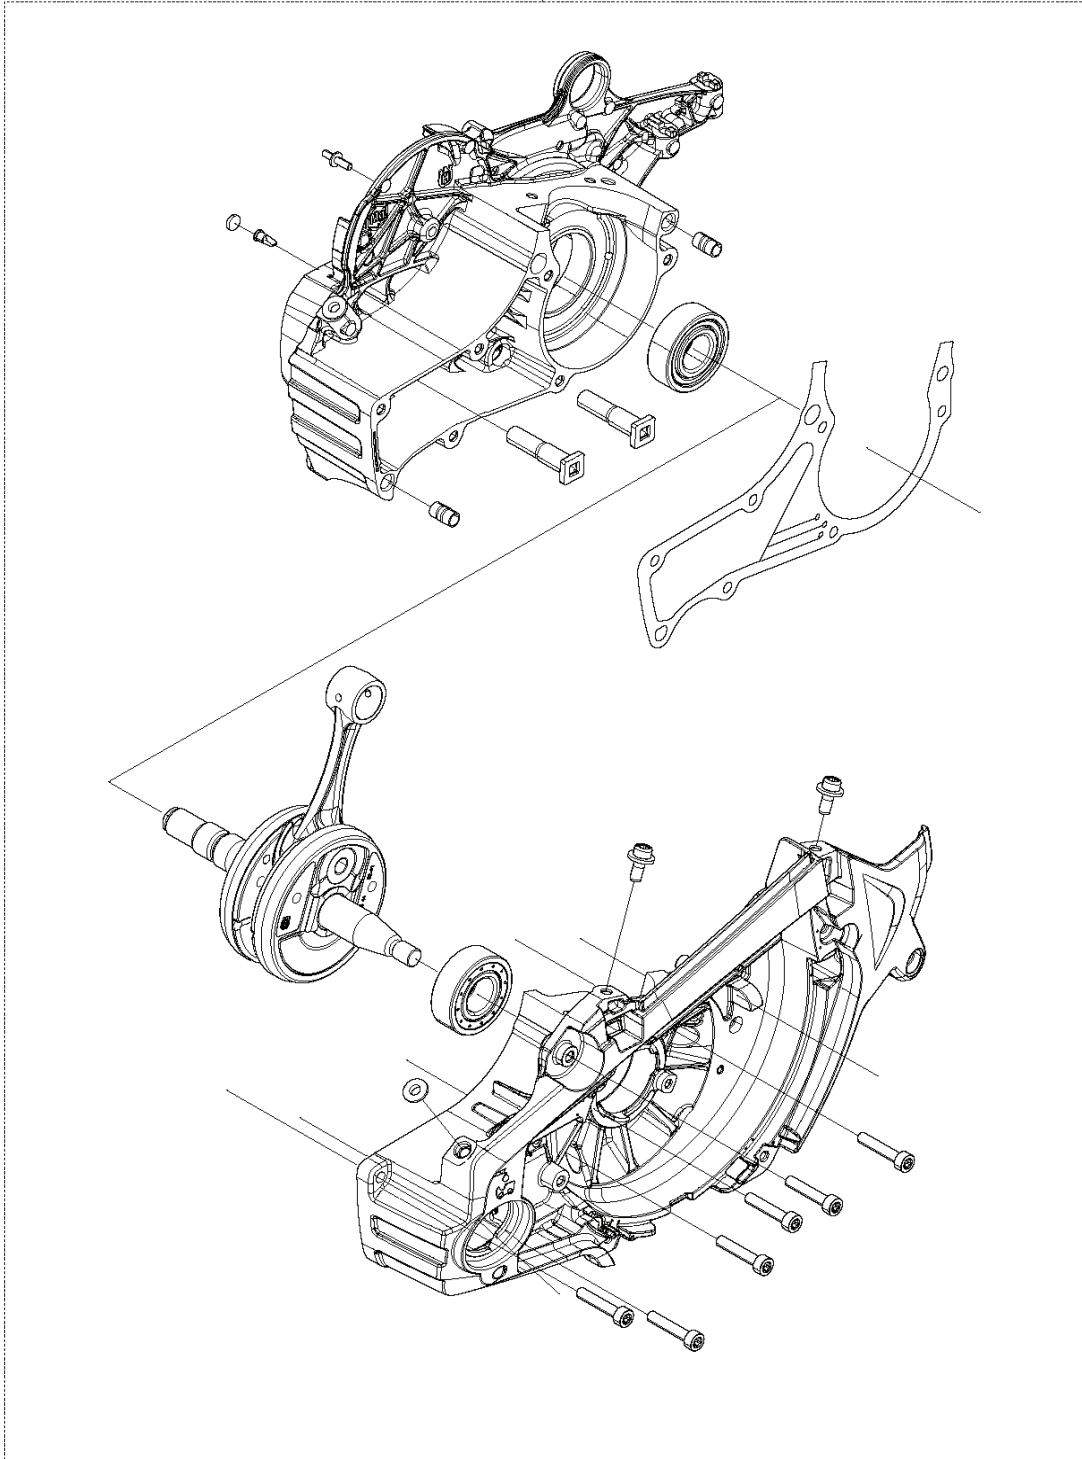

RESERVDELSKATALOG
: HUSQVARNA 572 XP®

Reservdelslista

RESERVDELSLISTA

Q 572 XP
ACCESSORIES

WINTER KIT 572XP

REF.	ART. NR	ARTIKELBESKRIVNING	ANMÄRKNING	KIT
1	503558513	VERKTYG		1
2	501691701	KOMBINYCKEL		1
3	575880701	SKIFTNYCKEL		1
4	583897101	DIAGNOSTIC TOOL KIT		1
5	576183401	KABLAGE KPL		1
6	576952201	KABLAGE KPL		1
7	575527501	VINTERSATS		1
8	576162601	VINTERSKYDD		1
9	503217016	SCREW CCRPANT		2
10	740420100	O-RING		2
11	590261001	BARKSTÖD	Outer std	1
12	575236501	BARKSTÖD		1
13	503222401	LOCK NUT		2
14	525755202	SKRUV ITXSCFM		2
15	589772101	BARKSTÖD		1
16	589771301	KEDJEFÅNGARE		1
17	537024401	SLITSKYDD		1
18	537017201	BARKSTÖD		1
19	503922701	BARKSTÖD		1
20	525887402	SCREW CITXPANT		1
21	525824902	SKRUV ITXSCM		2
22	503220001	MUTTER (HEXAGON)		2

H2 572 XP CRANKCASE SHORT BLOCK

1

REF.	ART. NR	ARTIKELBESKRIVNING	ANMÄRKNING	KIT
1	582752003	SHORT BLOCK		1

G2 572 XP CARBURETOR DETAILS

REF.	ART. NR	ARTIKELBESKRIVNING	ANMÄRKNING	KIT
1	591158301	CARBURETTOR KIT	C1M-140054E	1
2	522518901	SATS	GASKET KIT	1
3	590191501	FÖRGASARE	Metering Kit	1
4	590191601	FÖRGASARE	Throttle Lever Kit	1
6	537383401	FJÄDER		1
7	522517901	STÅNG		1
15	522545101	SCREW		4