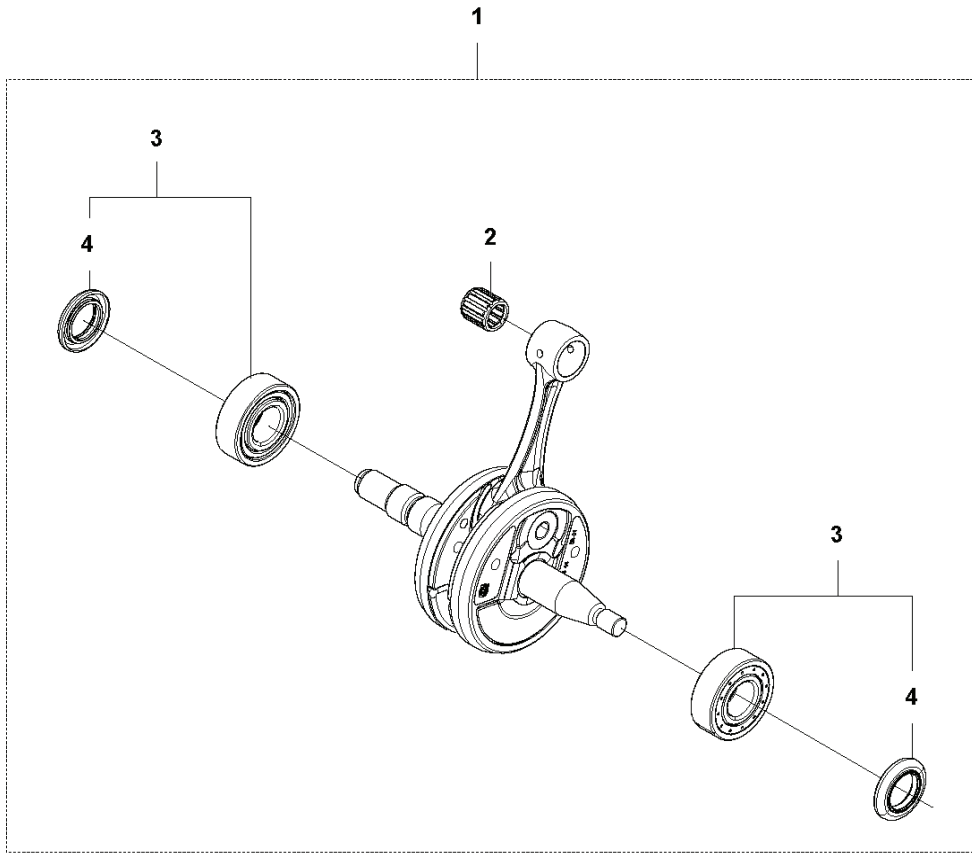

E 572 XP
CRANKSHAFT

REF.	ART. NR	ARTIKELBESKRIVNING	ANMÄRKNING	KIT
1	577607401	VEVAXEL KPL		1
2	577572401	NÄLLAGER		1
3	587293401	KULLAGER		2
4	582812601	RADIALTÄTNING		2