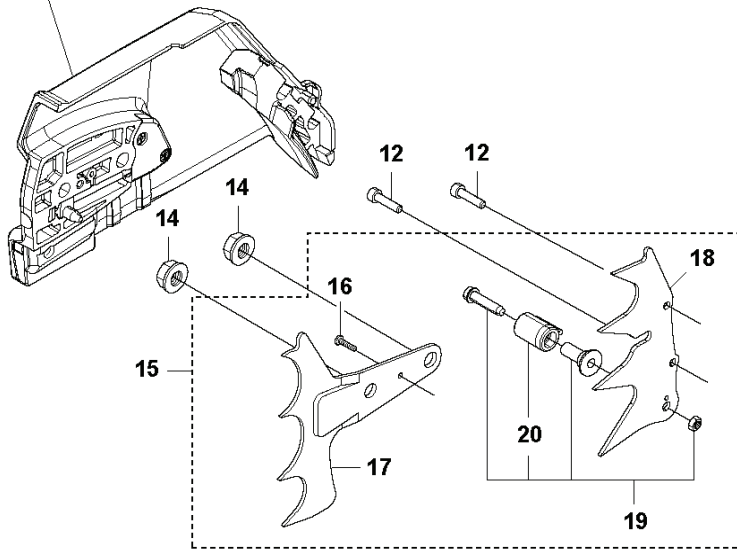

K4 572 XP WRAP
HANDLE

REF.	ART. NR	ARTIKELBESKRIVNING	ANMÄRKNING	KIT
1	579504001	HANDTAG FRÄMRE KPL		1
2	504064501	SKRUV ITXPANM		1
3	575015301	VIBRATIONISOLATOR		
3	575015303	VIBRATIONISOLATOR	Hard	1
4	503226601	MUTTER 4-KANT		1
5	525798103	SCREW ITXSCFT		3
6	575885703	SKRUV ITXSCFM		3
12	525824902	SKRUV ITXSCM		2
13	537331007	KOPPLINGSKÅPA KPL		1
14	503220001	MUTTER (HEXAGON)		2
15	589772101	BARKSTÖD	Kit	1
16	525887402	SCREW CITXPANT		1
17	503922701	BARKSTÖD		1
18	537017201	BARKSTÖD		1
19	589771301	KEDJEFÅNGARE		1
20	537024401	SLITSKYDD		1

K3 572 XPG WRAP HANDLE

13 (For individual parts refer to Clutch Cover)

REF.	ART. NR	ARTIKELBESKRIVNING	ANMÄRKNING	KIT
1	579504003	HANDTAG FRÄMRE KPL	Wrap	1
2	579504002	HANDTAG FRÄMRE KPL		1
3	589699101	VIBRATIONISOLATOR		1
3	589699102	VIBRATIONISOLATOR	Hard	1
4	503226601	MUTTER 4-KANT		1
5	525798103	SCREW ITXSCFT		3
6	575885703	SKRUV ITXSCFM		3
8	582654201	KÅPA		1
10	537252501	KONTAKTBLECK		1
12	525824902	SKRUV ITXSCM		1
13	537331007	KOPPLINGSKÅPA KPL		1
14	503220001	MUTTER (HEXAGON)		1
15	589772101	BARKSTÖD	Kit	1
16	525887402	SCREW CITXPANT		1
17	503922701	BARKSTÖD		1
18	537017201	BARKSTÖD		1
19	589771301	KEDJEFÅNGARE		1
20	537024401	SLITSKYDD		1
21	504064501	SKRUV ITXPANM		1
22	590469101	SKYDD		1
23	537088301	GENOMFÖRING		1