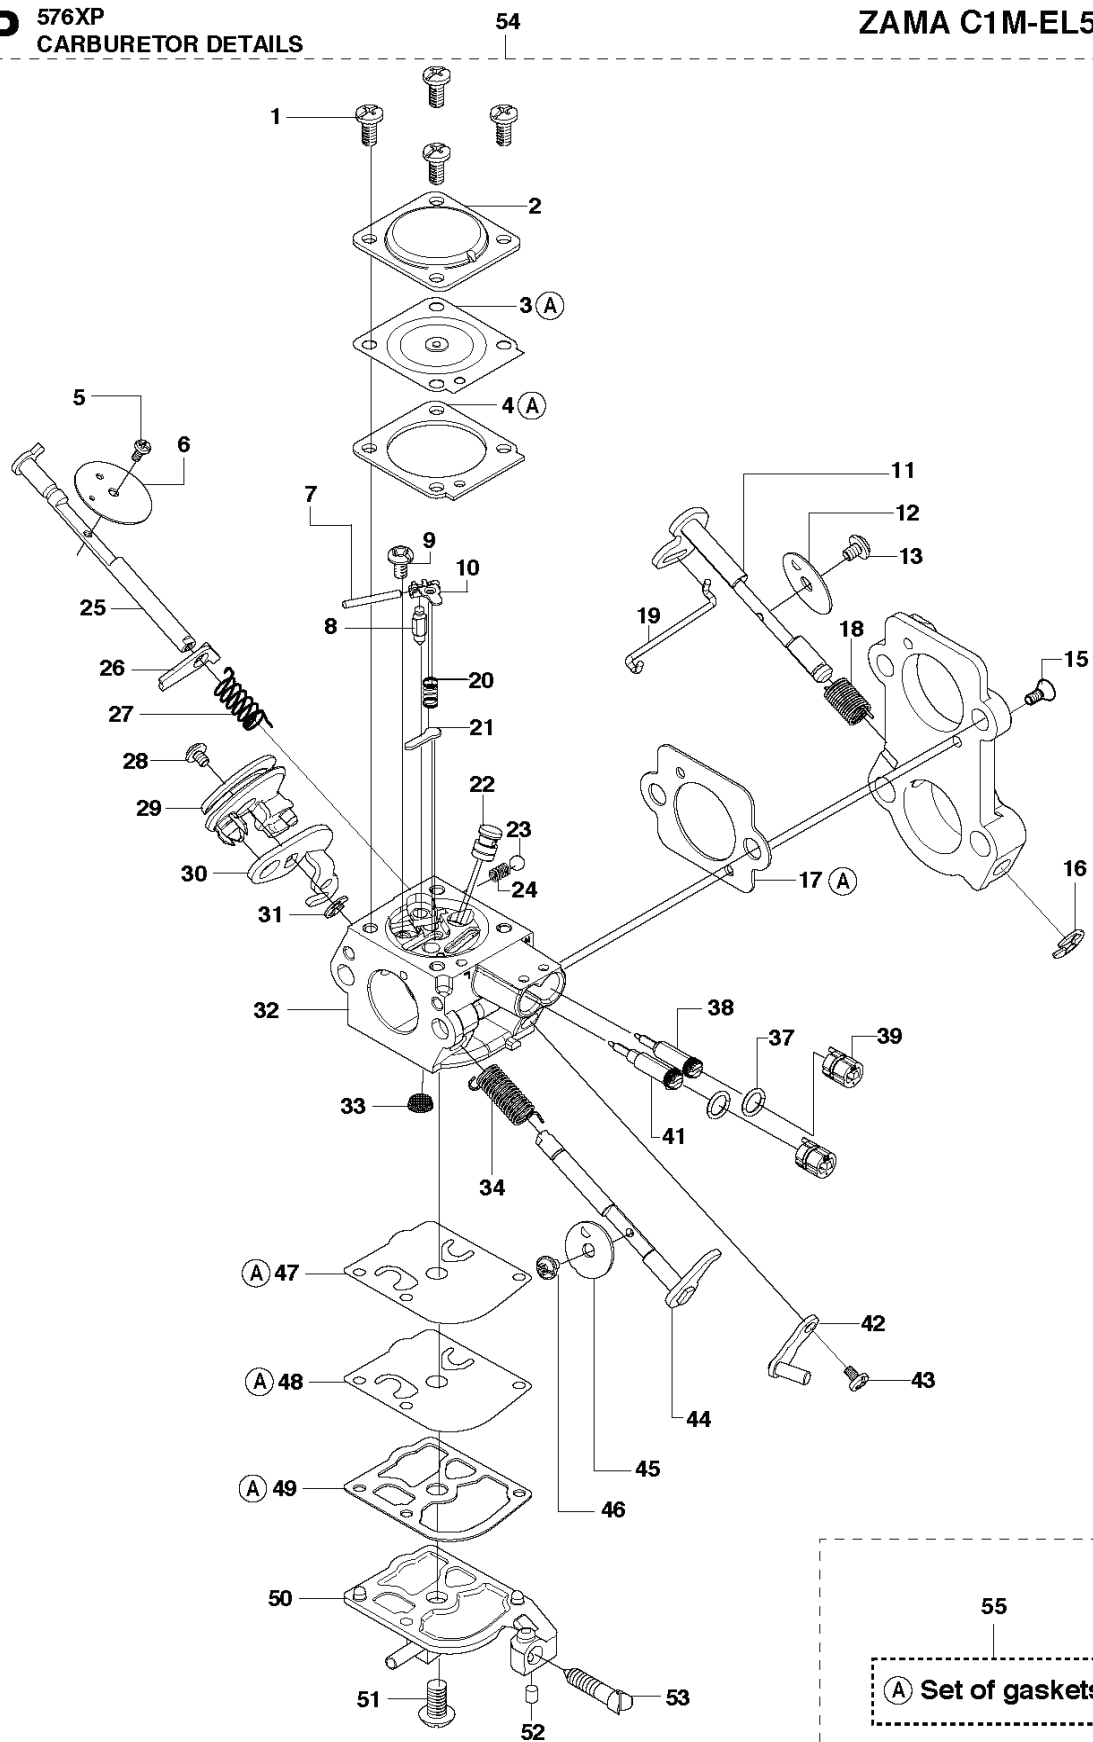

P 576XP
CARBURETOR DETAILS

ZAMA C1M-EL50

REF.	ART. NR	ARTIKELBESKRIVNING	ANMÄRKNING	KIT
1	503480501	SCREW		4
2	537383701	KÅPA		1
3	537383501	MEMBRAN		1
4	537383601	PACKNING		1
5	503481801	SCREW		1
6	537266801	VENTIL		1
7	503480001	PIN RETAINING SCREW		1
8	503479701	VENTIL		1
9	503480101	SCREW		1
10	503665901	HÅVARM		1
11	544237801	AXEL		1
12	537177001	VENTIL		1
13	503481801	SCREW		1
15	537385101	SCREW		2
16	537385001	KLÄMMA		1
17	537385301	PACKNING		1
18	537385501	FJÄDER		1
19	544237901	STÅNG		1
20	537383401	FJÄDER		1
21	503535601	PLUG WELCH		1
22	544237701	NOZZLE ASSY		1
23	537012501	KULA		1
24	537012601	FJÄDER		1
25	537384201	AXEL KPL		1
26	544238001	HÅVARM		1
27	537384401	FJÄDER		1
28	503479001	SCREW		1
29	537213701	HÅVARM		1
30	537384101	HÅVARM		1
31	504026701	SPÄRRING		1
32	579462501	FÖRGASARE	ZAMA C1M-EL50	1
33	503535701	SIL		1
34	537382901	FJÄDER		1
37	503974001	BRICKA		2
38	537387501	SCREW		1
39	537417001	LIMITER CAP		2
42	537384501	HÅVARM		1
43	503479001	SCREW		1
44	577370501	THROTTLE SHAFT ASSY		1
45	537383001	VENTIL		1
46	503481801	SCREW		1
47	537383101	DIAPHRAGM PUMP		1
48	537403301	MEMBRAN		1
49	537020101	PACKNING		1
50	502078901	KÅPA		1
51	503479601	SCREW		1
52	503481101	PIECE		1
53	537383301	SCREW		1
54	579462501	FÖRGASARE	ZAMA C1M-EL50	1
55	537385601	PACKNINGSSATS	A = Set of gaskets	1