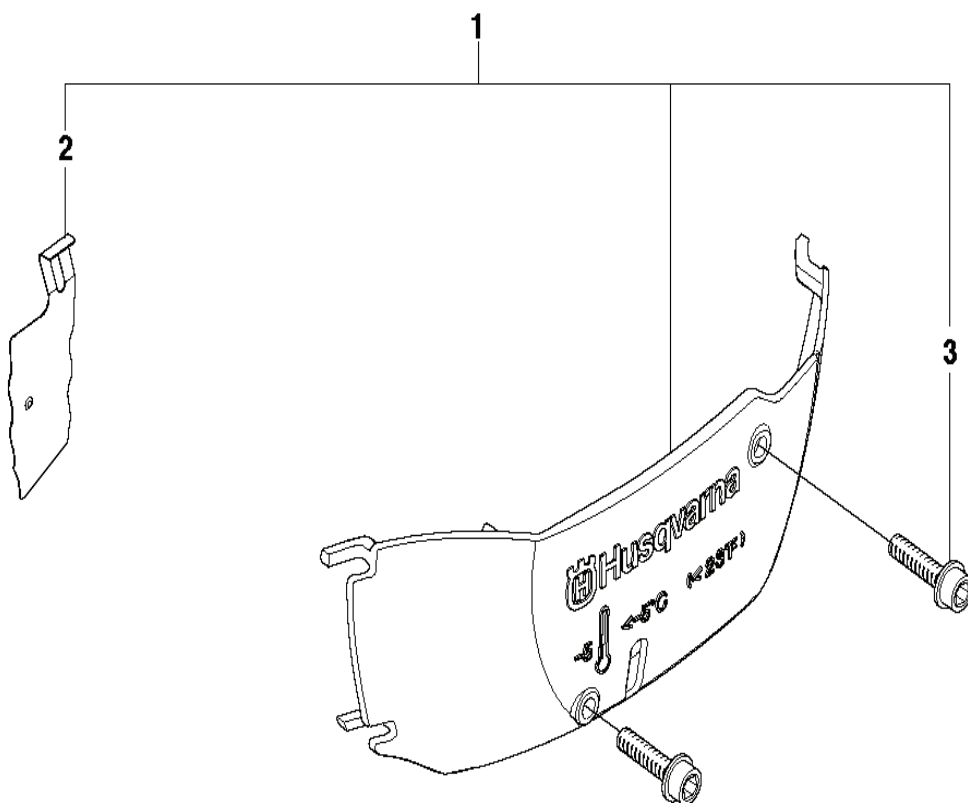

R 576XP
WINTER KIT

REF.	ART. NR	ARTIKELBESKRIVNING	ANMÄRKNING	KIT
1	504045701	VINTERSATS		1
2	537210501	VINTERSKYDD		1
3	503217016	SCREW CCRPANT		2