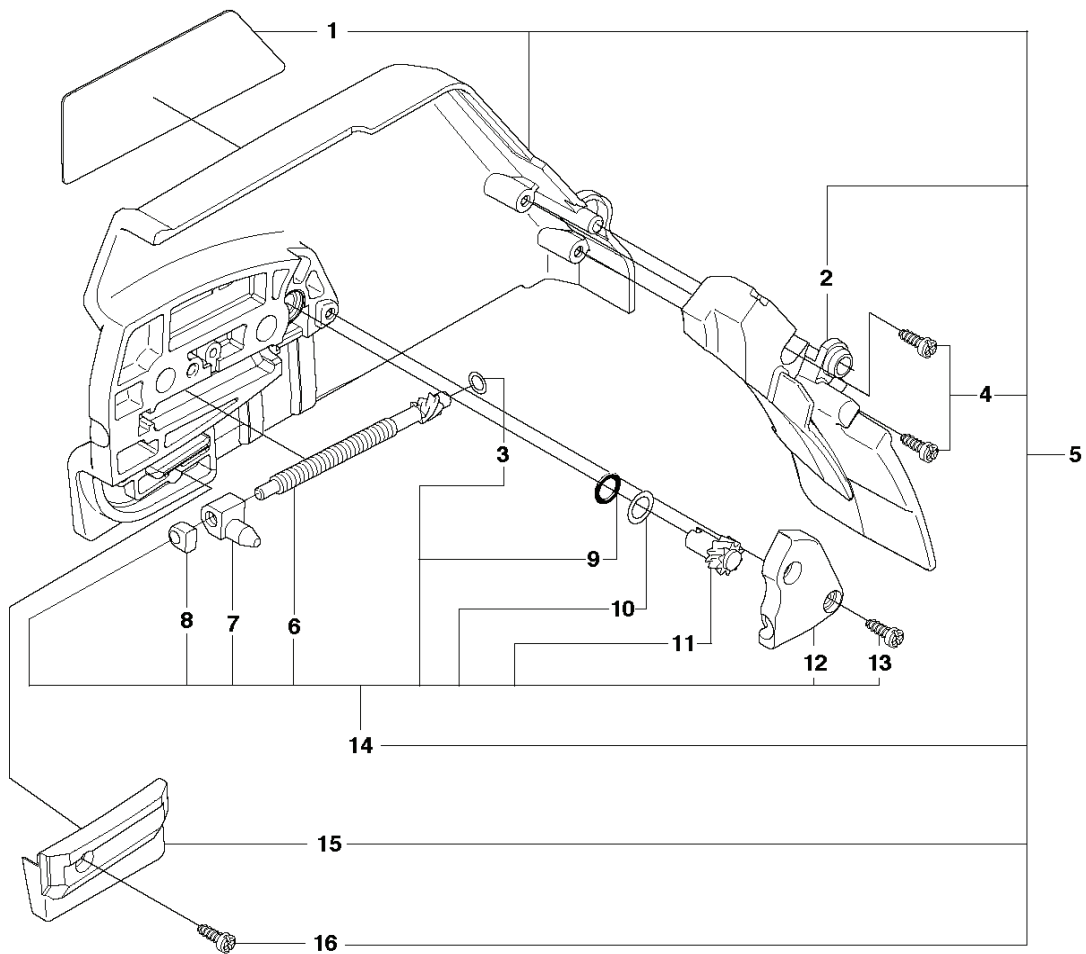

RESERVDELSKATALOG
: HUSQVARNA 576 XP®

Reservdelslista

RESERVDELSLISTA

A1 576XP WA
CLUTCH COVER

REF.	ART. NR	ARTIKELBESKRIVNING	ANMÄRKNING	KIT
1	537033803	DEKAL		1
2	537174101	SPÅNSPRUTSKYDD		1
3	503230066	BRICKA		1
4	503212810	SCREW CCRPANT		1
5	537331005	KOPPLINGSKÅPA KPL	576XPW	1
6	537079502	SNÄCKSKRUV		1
7	503998301	MEDBRINGARHAKE		1
8	537017401	LAGERHYLSA		1
9	740480702	O-RING		1
10	503230063	BRICKA		1
11	537079402	SNÄCKHJUL		1
12	537016801	KÅPA		1
13	503212810	SCREW CCRPANT		2
14	537044102	KEDJESPÄNNARE		1
15	537043401	KEDJESTYRARE		1
16	503212810	SCREW CCRPANT		1
17	503220001	MUTTER (HEXAGON)		2
18	503212810	SCREW CCRPANT		1
19	503922701	BARKSTÖD		1

A2 576XP
CLUTCH COVER

REF.	ART. NR	ARTIKELBESKRIVNING	ANMÄRKNING	KIT
1	537033803	DEKAL		1
2	503762902	SPÅNSPRUTSKYDD		1
3	503897001	HYLSA		1
4	503212810	SCREW CCRPANT		1
5	537033504	KOPPLINGSKÅPA KPL		1
6	503230066	BRICKA		1
7	537079502	SNÄCKSKRUV		1
8	503998301	MEDBRINGARHAKE		1
9	537017401	LAGERHYLSA		1
10	740480702	O-RING		1
11	503230063	BRICKA		1
12	537079402	SNÄCKHJUL		1
13	537016801	KÅPA		1
14	503212810	SCREW CCRPANT		2
15	537044102	KEDJESPÄNNARE		1
16	501517201	KEDJESTYRARE		1
17	503220001	MUTTER (HEXAGON)		2
18	503212810	SCREW CCRPANT		1
19	503719701	BARKSTÖD		1

L 576XP
CHAIN
BRAKE

REF.	ART. NR	ARTIKELBESKRIVNING	ANMÄRKNING	KIT
1	537205101	STOPPKONTAKT		1
2	537202701	KASTSKYDD KPL		1
3	503869702	FJÄDER		1
4	537208701	JORDKABEL		1
5	537205201	CHOKEREGGLAGE		1
6	537209001	SCREW		2
7	537202801	BUSHING		2
8	537205301	TÄTNING		1
9	537203801	GENOMFÖRING		1
10	503869301	STÖD		2
11	503200212	SKRUV IHSCFM		4
12	537203501	FÖRGASARE		1
13	503709902	BROMSFJÄDER		1
14	503212810	SCREW CCRPANT		1
15	501875304	KNÄLED		1
16	537203101	LÅS		1
17	503436501	LÄGESFJÄDER		1
18	537210701	FJÄDERSTYRNING		1
19	503792702	STÖD		1
20	503752202	BROMSBAND KPL		1
21	537203601	STYRHYLSA	s/n up to 20123300019	1
21	579233201	HYLSA	s/n from 20123300020	1
22	503217072	SCREW CCRPANT		4
23	537203201	NAVKAPSEL		1