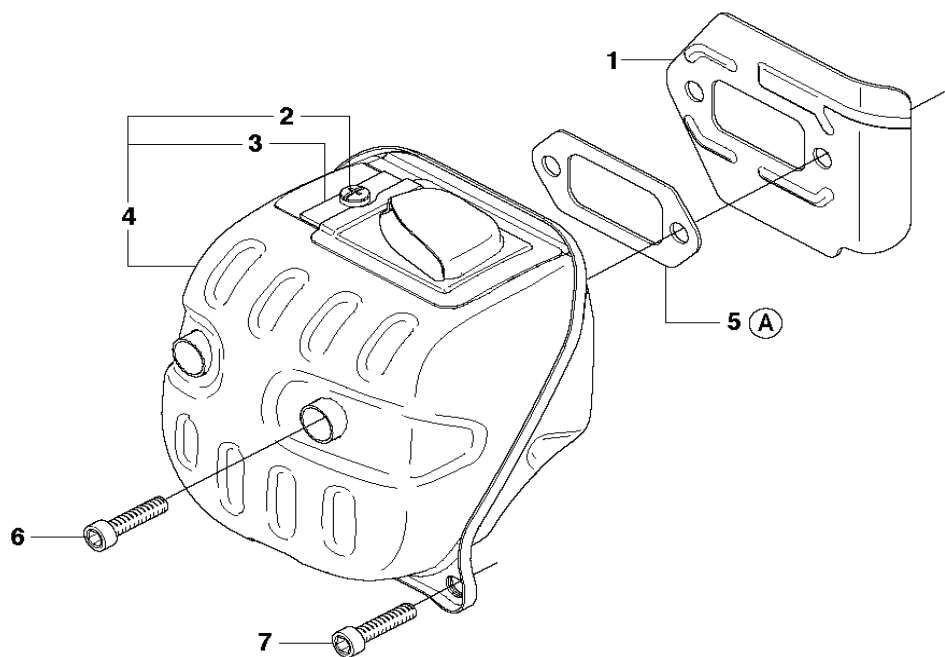

G 576XP
MUFFLER

26

Ⓐ 537 21 26-02
Set of gaskets

REF.	ART. NR	ARTIKELBESKRIVNING	ANMÄRKNING	KIT
1	537210601	VÄRMEAVLEDARE		1
2	724128759	SKRUV CRPANM		1
3	503766402	GNISTFÅNGARNÄT		1
4	544030202	LJUDDÄMPARE KPL	DF US	1
4	544030201	LJUDDÄMPARE KPL	FF CE	1
5	537208201	PACKNING		1
6	725537055	SKRUV IHSCM		2
7	503207320	SKRUV IHSCM		2
26	537212602	PACKNINGSSATS	A = Set of gaskets	1