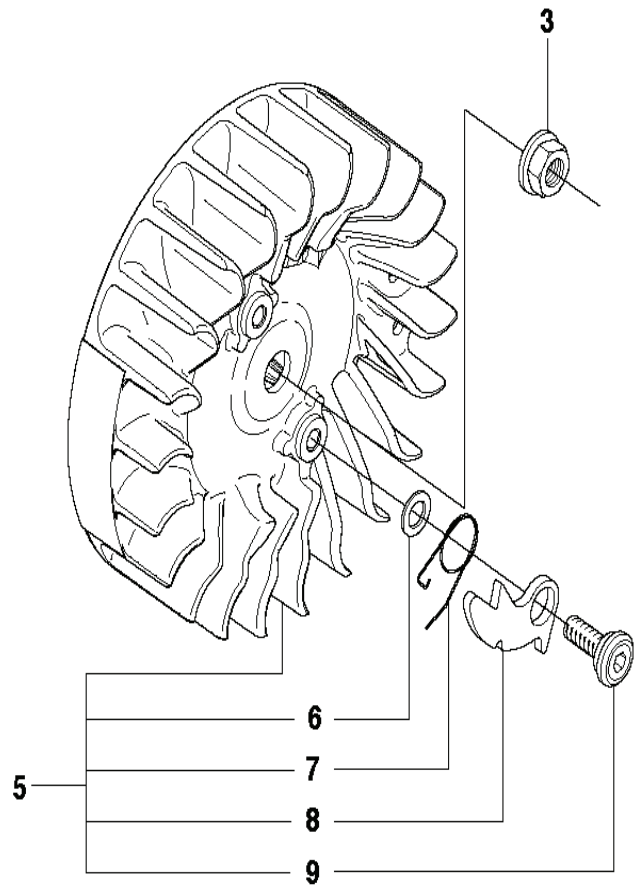

D 576XP IGNITION SYSTEM

REF.	ART. NR	ARTIKELBESKRIVNING	ANMÄRKNING	KIT
1	537208601	KORTSLUTNINGSKABEL		1
2	506082501	TÄNDSTIFTSSKYDD		1
3	503220401	MUTTER		1
4	522795402	TÄNDMODUL	COT	1
5	537209601	SVÄNGHJUL KPL		1
6	503230042	BRICKA		2
7	501673501	FJÄDER		2
8	501673201	MEDBRINGARHAKE		2
9	501819901	SCREW		2
10	503200220	SKRUV IHSCFM		2