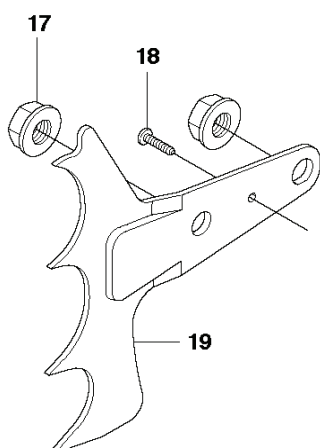

RESERVDELSKATALOG
: HUSQVARNA 576 XP®

Reservdelslista

RESERVDELSLISTA

A1 576XP WA
CLUTCH COVER

REF.	ART. NR	ARTIKELBESKRIVNING	ANMÄRKNING	KIT
1	537033803	DEKAL		1
2	537174101	SPÅNSPRUTSKYDD		1
3	503230066	BRICKA		1
4	503212810	SCREW CCRPANT		1
5	537331005	KOPPLINGSKÅPA KPL	576XPW	1
6	537079502	SNÄCKSKRUV		1
7	503998301	MEDBRINGARHAKE		1
8	537017401	LAGERHYLSA		1
9	740480702	O-RING		1
10	503230063	BRICKA		1
11	537079402	SNÄCKHJUL		1
12	537016801	KÅPA		1
13	503212810	SCREW CCRPANT		2
14	537044102	KEDJESPÄNNARE		1
15	537043401	KEDJESTYRARE		1
16	503212810	SCREW CCRPANT		1
17	503220001	MUTTER (HEXAGON)		2
18	503212810	SCREW CCRPANT		1
19	503922701	BARKSTÖD		1

A2 576XP
CLUTCH COVER

REF.	ART. NR	ARTIKELBESKRIVNING	ANMÄRKNING	KIT
1	537033803	DEKAL		1
2	503762902	SPÅNSPRUTSKYDD		1
3	503897001	HYLSA		1
4	503212810	SCREW CCRPANT		1
5	537033504	KOPPLINGSKÅPA KPL		1
6	503230066	BRICKA		1
7	537079502	SNÄCKSKRUV		1
8	503998301	MEDBRINGARHAKE		1
9	537017401	LAGERHYLSA		1
10	740480702	O-RING		1
11	503230063	BRICKA		1
12	537079402	SNÄCKHJUL		1
13	537016801	KÅPA		1
14	503212810	SCREW CCRPANT		2
15	537044102	KEDJESPÄNNARE		1
16	501517201	KEDJESTYRARE		1
17	503220001	MUTTER (HEXAGON)		2
18	503212810	SCREW CCRPANT		1
19	503719701	BARKSTÖD		1

L 576XP
CHAIN
BRAKE

REF.	ART. NR	ARTIKELBESKRIVNING	ANMÄRKNING	KIT
1	537205101	STOPPKONTAKT		1
2	537202701	KASTSKYDD KPL		1
3	503869702	FJÄDER		1
4	537208701	JORDKABEL		1
5	537205201	CHOKEREGGLAGE		1
6	537209001	SCREW		2
7	537202801	BUSHING		2
8	537205301	TÄTNING		1
9	537203801	GENOMFÖRING		1
10	503869301	STÖD		2
11	503200212	SKRUV IHSCFM		4
12	537203501	FÖRGASARE		1
13	503709902	BROMSFJÄDER		1
14	503212810	SCREW CCRPANT		1
15	501875304	KNÄLED		1
16	537203101	LÅS		1
17	503436501	LÄGESFJÄDER		1
18	537210701	FJÄDERSTYRNING		1
19	503792702	STÖD		1
20	503752202	BROMSBAND KPL		1
21	537203601	STYRHYLSA	s/n up to 20123300019	1
21	579233201	HYLSA	s/n from 20123300020	1
22	503217072	SCREW CCRPANT		4
23	537203201	NAVKAPSEL		1