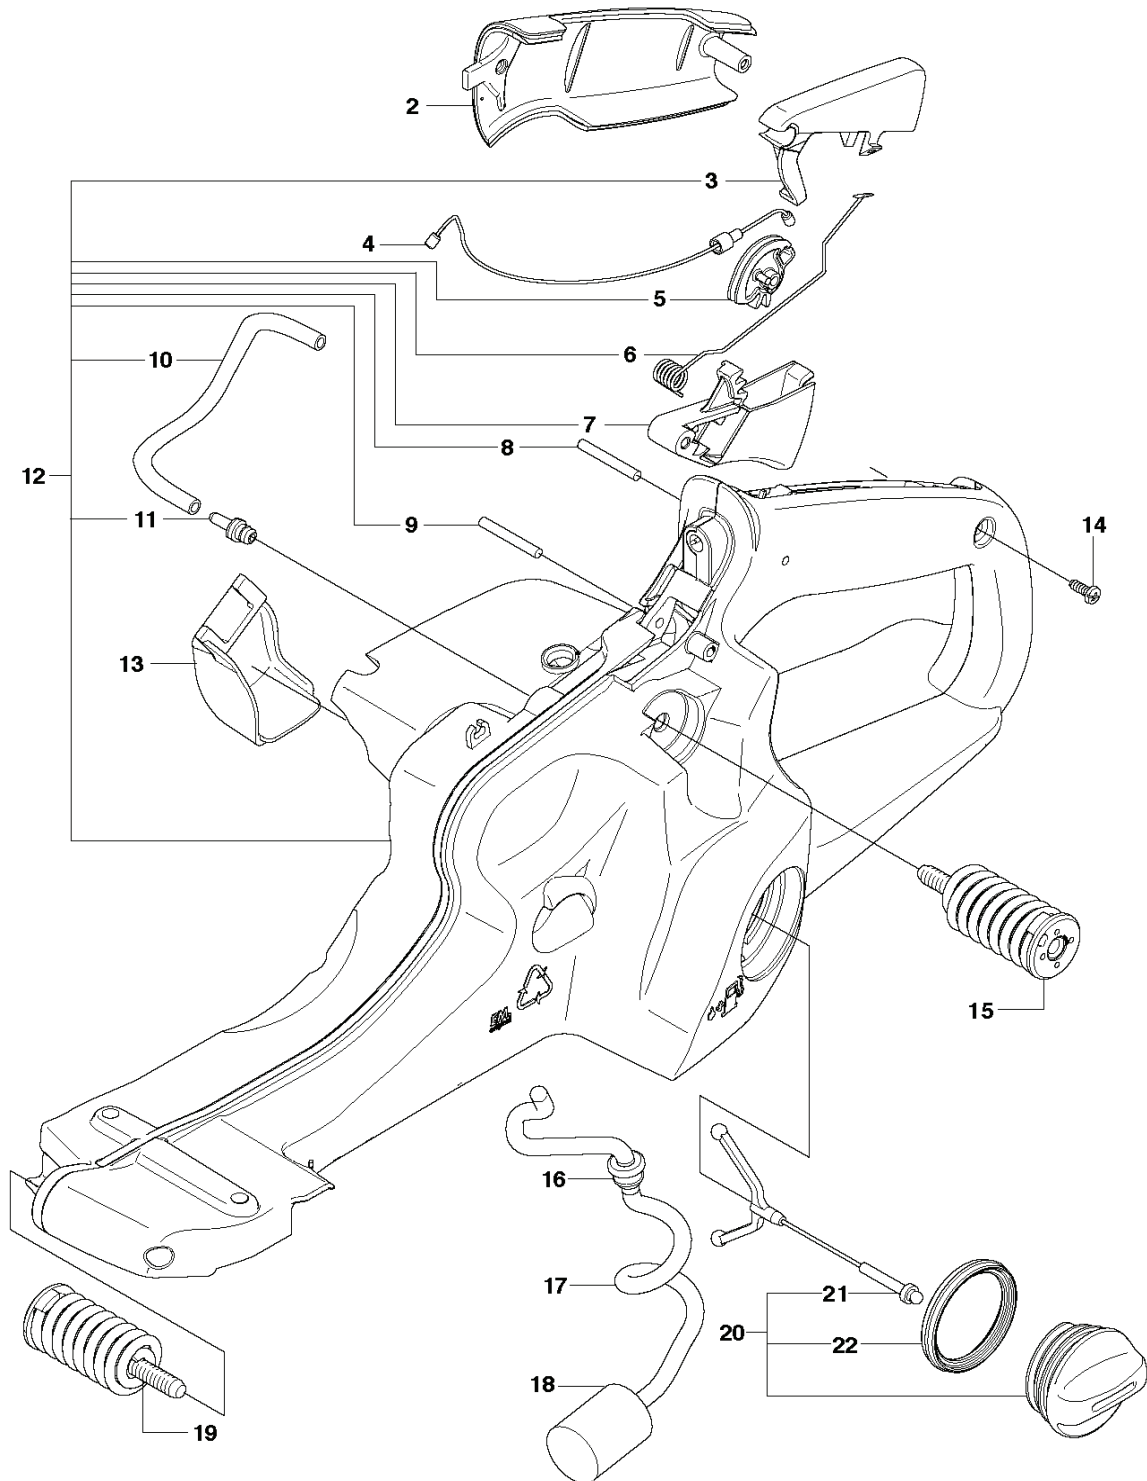

K 576XP
FUEL TANK

REF.	ART. NR	ARTIKELBESKRIVNING	ANMÄRKNING	KIT
2	537205601	KÅPA	Grey	1
3	537208401	GASSPÄRR		1
4	537211101	GASVAJER		1
5	537208501	HÅVARM		1
6	537209801	FJÄDER		1
7	537208301	THRITTLE TRIGGER		1
8	720124020	CYLINDRISK PINNE		1
9	720124020	CYLINDRISK PINNE		1
10	581756106	BRÄNSLESLANG		1
11	537359501	TANKLUFTNING KPL		1
12	537213504	BRÄNSLETANK		1
13	537205701	KÅPA		1
14	503212810	SCREW CCRPANT		1
15	537210301	VIBRATIONISOLATOR	Std	1
15	537210302	VIBRATIONISOLATOR	Hard	1
16	503735801	BUSHING		1
17	581756202	BRÄNSLESLANG		1
18	503443201	BRÄNSLEFILTER		1
19	537210303	VIBRATIONISOLATOR	Std	1
19	537210304	VIBRATIONISOLATOR	Hard	1
20	537215207	TANKLOCK KPL		1
21	503578901	HÅLLARE		1
22	589241101	PACKNING		1