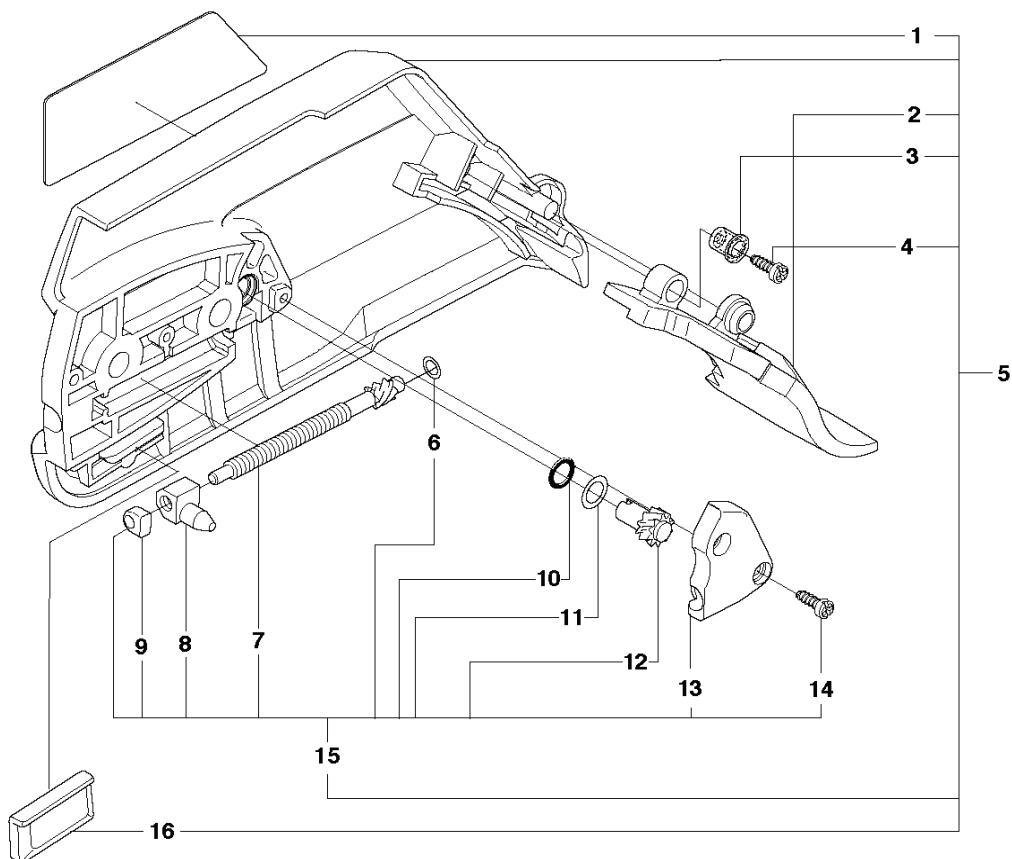

RESERVDELSKATALOG
: HUSQVARNA 576 XP®

Reservdelslista

RESERVDELSLISTA

A1 576XP WA
CLUTCH COVER

REF.	ART. NR	ARTIKELBESKRIVNING	ANMÄRKNING	KIT
1	537033803	DEKAL		1
2	537174101	SPÅNSPRUTSKYDD		1
3	503230066	BRICKA		1
4	503212810	SCREW CCRPANT		1
5	537331005	KOPPLINGSKÅPA KPL	576XPW	1
6	537079502	SNÄCKSKRUV		1
7	503998301	MEDBRINGARHAKE		1
8	537017401	LAGERHYLSA		1
9	740480702	O-RING		1
10	503230063	BRICKA		1
11	537079402	SNÄCKHJUL		1
12	537016801	KÅPA		1
13	503212810	SCREW CCRPANT		2
14	537044102	KEDJESPÄNNARE		1
15	537043401	KEDJESTYRARE		1
16	503212810	SCREW CCRPANT		1
17	503220001	MUTTER (HEXAGON)		2
18	503212810	SCREW CCRPANT		1
19	503922701	BARKSTÖD		1

A2 576XP
CLUTCH COVER

REF.	ART. NR	ARTIKELBESKRIVNING	ANMÄRKNING	KIT
1	537033803	DEKAL		1
2	503762902	SPÅNSPRUTSKYDD		1
3	503897001	HYLSA		1
4	503212810	SCREW CCRPANT		1
5	537033504	KOPPLINGSKÅPA KPL		1
6	503230066	BRICKA		1
7	537079502	SNÄCKSKRUV		1
8	503998301	MEDBRINGARHAKE		1
9	537017401	LAGERHYLSA		1
10	740480702	O-RING		1
11	503230063	BRICKA		1
12	537079402	SNÄCKHJUL		1
13	537016801	KÅPA		1
14	503212810	SCREW CCRPANT		2
15	537044102	KEDJESPÄNNARE		1
16	501517201	KEDJESTYRARE		1
17	503220001	MUTTER (HEXAGON)		2
18	503212810	SCREW CCRPANT		1
19	503719701	BARKSTÖD		1

L 576XP
CHAIN
BRAKE

REF.	ART. NR	ARTIKELBESKRIVNING	ANMÄRKNING	KIT
1	537205101	STOPPKONTAKT		1
2	537202701	KASTSKYDD KPL		1
3	503869702	FJÄDER		1
4	537208701	JORDKABEL		1
5	537205201	CHOKEREGGLAGE		1
6	537209001	SCREW		2
7	537202801	BUSHING		2
8	537205301	TÄTNING		1
9	537203801	GENOMFÖRING		1
10	503869301	STÖD		2
11	503200212	SKRUV IHSCFM		4
12	537203501	FÖRGASARE		1
13	503709902	BROMSFJÄDER		1
14	503212810	SCREW CCRPANT		1
15	501875304	KNÄLED		1
16	537203101	LÅS		1
17	503436501	LÄGESFJÄDER		1
18	537210701	FJÄDERSTYRNING		1
19	503792702	STÖD		1
20	503752202	BROMSBAND KPL		1
21	537203601	STYRHYLSA	s/n up to 20123300019	1
21	579233201	HYLSA	s/n from 20123300020	1
22	503217072	SCREW CCRPANT		4
23	537203201	NAVKAPSEL		1