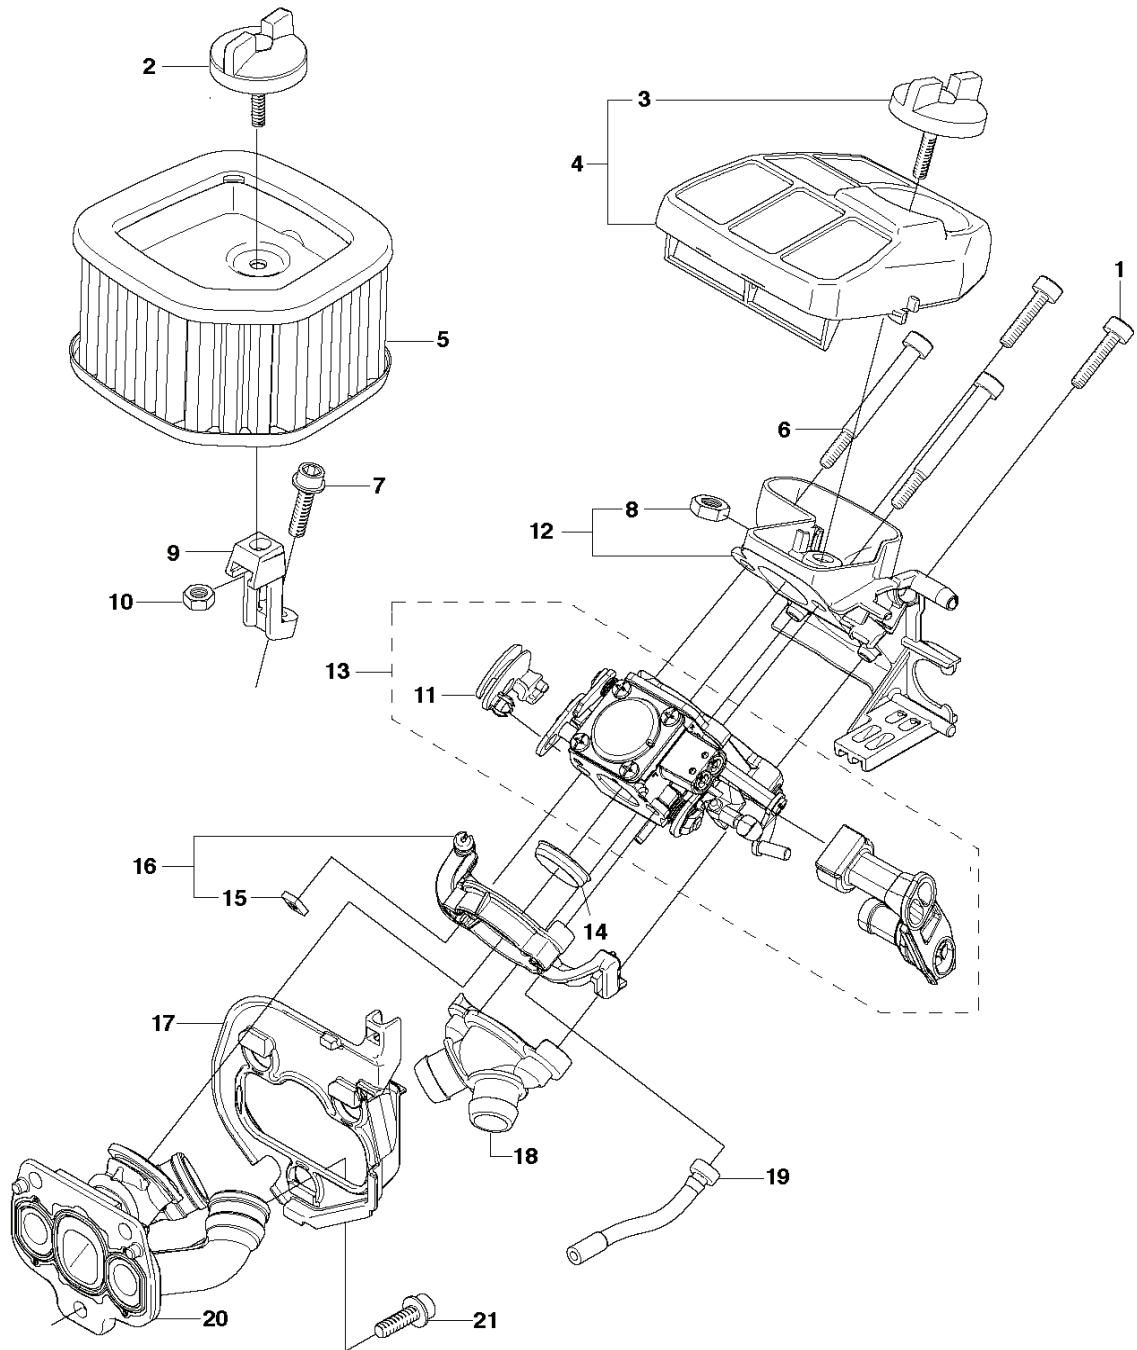

F 576XP
CARBURETOR & AIRFILTER

REF.	ART. NR	ARTIKELBESKRIVNING	ANMÄRKNING	KIT
1	503202520	SKRUV IHSCM		2
2	537213201	KNOPP		1
3	537213209	KNOPP		1
4	576486304	LUFTFILTER	80 My	1
4	576486305	LUFTFILTER	44 My	1
4	576486306	LUFTFILTER	Felt	1
5	537207501	LUFTFILTER	Felt	1
5	537207502	LUFTFILTER	80 My	1
5	537207503	LUFTFILTER	44 My	1
6	503203901	SKRUV IHSCM		2
7	503212616	SKRUV IHANM		1
8	731231401	MUTTER (HEXAGON)		1
9	537210401	ADAPTER		1
10	731231401	MUTTER (HEXAGON)		1
11	537213701	HÄVARM		1
12	537205001	FILTERHÅLLARE		1
13	580735801	FÖRGASARE		1
14	537204601	STÖDHYLSA		1
15	503226503	MUTTER 4-KANT		2
16	537204501	FLÄNS		2
17	537204701	MELLANVÄGG		1
18	537204901	FLÄNS		1
19	537203701	IMPULSSLANG		1
20	537204301	INSUGSRÖR		1
20	585484301	INSUGSRÖR	Cold resistant Spare part only	1
21	503200216	SKRUV IHSCFM		3