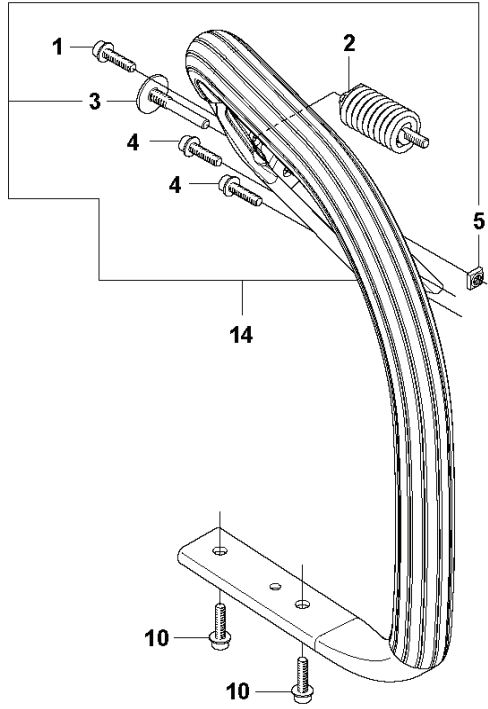

H 576XP CYLINDER PISTON

26

(A) 537 21 26-02
Set of gaskets

REF.	ART. NR	ARTIKELBESKRIVNING	ANMÄRKNING	KIT
1	537207101	PLUGG		1
2	503552201	PLUGG		1
3	584288701	DEKOMPRESSIONSVENTIL		1
4	725533355	SKRUV IHSCM		4
5	503235111	TÄNDSTIFT		1
6	575257406	CYLINDER KPL		1
7	544981501	PACKNING		1
8	522990101	KOLVRING		2
9	575257304	KOLV KPL		1
10	737431200	LÅSRING		2
11	577572401	NÅLLAGER		1
26	537212602	PACKNINGSSATS	A = Set of gaskets	1

J 576XP
HANDLE

REF.	ART. NR	ARTIKELBESKRIVNING	ANMÄRKNING	KIT
1	503218874	SKRUV IH SCT		1
2	503637502	VIBRATIONISOLATOR		1
3	503204701	SKRUV IHPANM		1
4	503218874	SKRUV IH SCT		2
5	503226601	MUTTER 4-KANT		1
6	503204701	SKRUV IHPANM		1
7	503218874	SKRUV IH SCT		1
8	503637502	VIBRATIONISOLATOR		1
9	503218874	SKRUV IH SCT		2
10	503218874	SKRUV IH SCT		2
11	503226601	MUTTER 4-KANT		1
12	537037301	REINFORCING PLATE		1
13	503218874	SKRUV IH SCT		2
14	537205903	HANDTAG FRÄMRE KPL	compl. 576XP Ø 27mm	1
15	537208901	HANDTAG	compl. 576 WA	1
16	588846201	HANDTAG		1