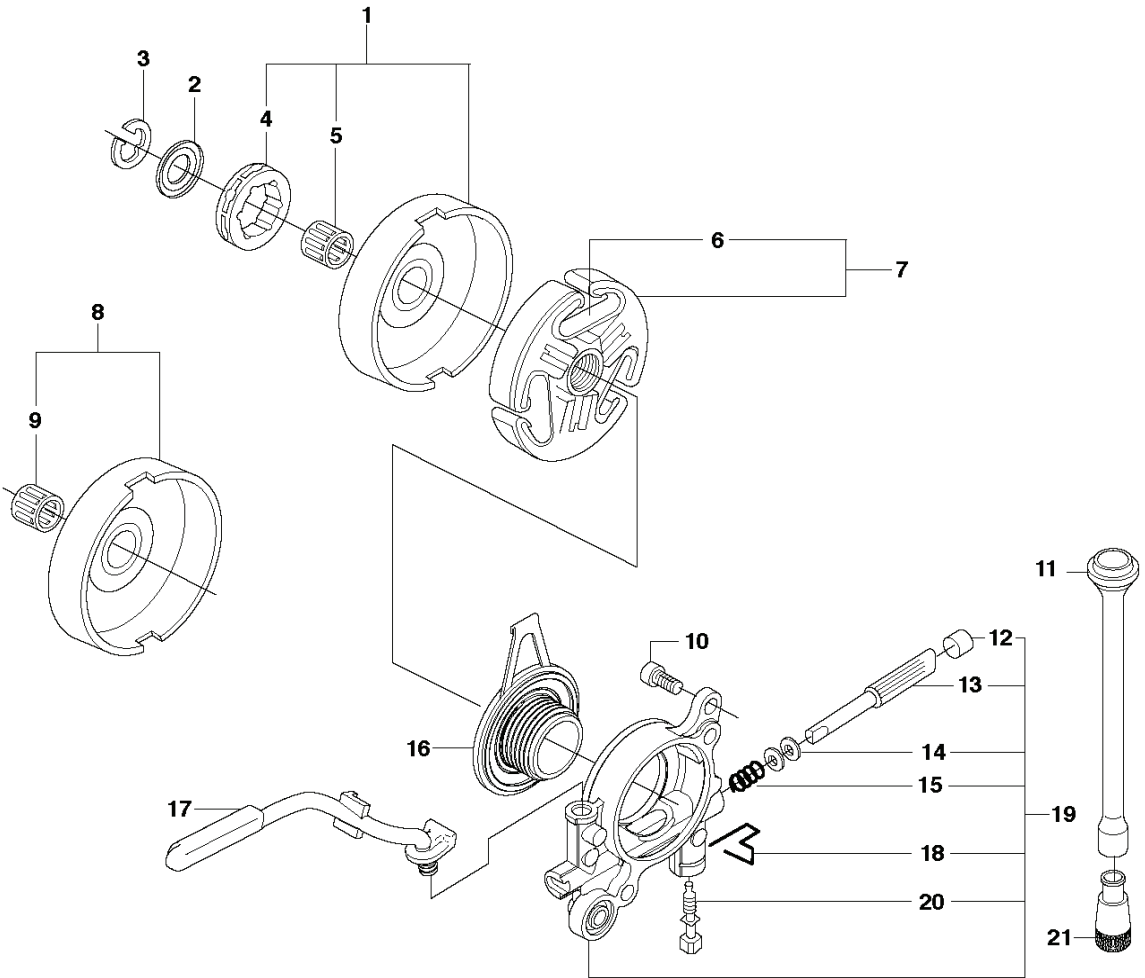

L 576XP
CHAIN
BRAKE

REF.	ART. NR	ARTIKELBESKRIVNING	ANMÄRKNING	KIT
1	537205101	STOPPKONTAKT		1
2	537202701	KASTSKYDD KPL		1
3	503869702	FJÄDER		1
4	537208701	JORDKABEL		1
5	537205201	CHOKEREGGLAGE		1
6	537209001	SCREW		2
7	537202801	BUSHING		2
8	537205301	TÄTNING		1
9	537203801	GENOMFÖRING		1
10	503869301	STÖD		2
11	503200212	SKRUV IHSCFM		4
12	537203501	FÖRGASARE		1
13	503709902	BROMSFJÄDER		1
14	503212810	SCREW CCRPANT		1
15	501875304	KNÄLED		1
16	537203101	LÅS		1
17	503436501	LÄGESFJÄDER		1
18	537210701	FJÄDERSTYRNING		1
19	503792702	STÖD		1
20	503752202	BROMSBAND KPL		1
21	537203601	STYRHYLSA	s/n up to 20123300019	1
21	579233201	HYLSA	s/n from 20123300020	1
22	503217072	SCREW CCRPANT		4
23	537203201	NAVKAPSEL		1

R 576XP
WINTER KIT

REF.	ART. NR	ARTIKELBESKRIVNING	ANMÄRKNING	KIT
1	504045701	VINTERSATS		1
2	537210501	VINTERSKYDD		1
3	503217016	SCREW CCRPANT		2

S 576XP
ACCESSORIES

REF.	ART. NR	ARTIKELBESKRIVNING	ANMÄRKNING	KIT
1	503558501	VERKTYG		1
2	501691701	KOMBINYCKEL		1
3	503621201	FETT		1
4	503558602	NYCKEL		1
5	501911401	FETT TRYCKSPRUTA		1
6	503558601	NYCKEL		1

B 576XP
CLUTCH & OIL PUMP

REF.	ART. NR	ARTIKELBESKRIVNING	ANMÄRKNING	KIT
1	504547202	KOPPLINGSTRUMMA KPL	3/8 x 7T	1
1	504547203	KOPPLINGSTRUMMA KPL	3/8 x 8T	1
2	503752401	BRICKA		1
3	503272101	SPÄRRYTTARE		1
4	501598002	RIM	3/8 x 7T	1
4	505303661	RIM	3/8 x 8T	1
5	503432001	NÅLHÅLLARE		1
6	537360601	KOPPLINGSFJÄDER		3
7	586798402	KOPPLING KPL		1
8	503861703	KOPPLINGSTRUMMA KPL		1
9	503432001	NÅLHÅLLARE		1
10	503205301	SKRUV IHSCM		2
11	501895301	OLJESLANG		1
12	503624901	FÖRSLUTNINGSPLUGG		1
13	503521501	PUMPKOLV		1
14	503230004	BRICKA		2
15	501615801	FJÄDER		1
16	537207804	PUMPDREV		1
17	537209101	OLJETRYCKSLANG		1
18	503813001	FJÄDER		1
19	503521303	OLJEPUMP KPL		1
20	503811301	SCREW		1
21	501544102	OLJESIL		1