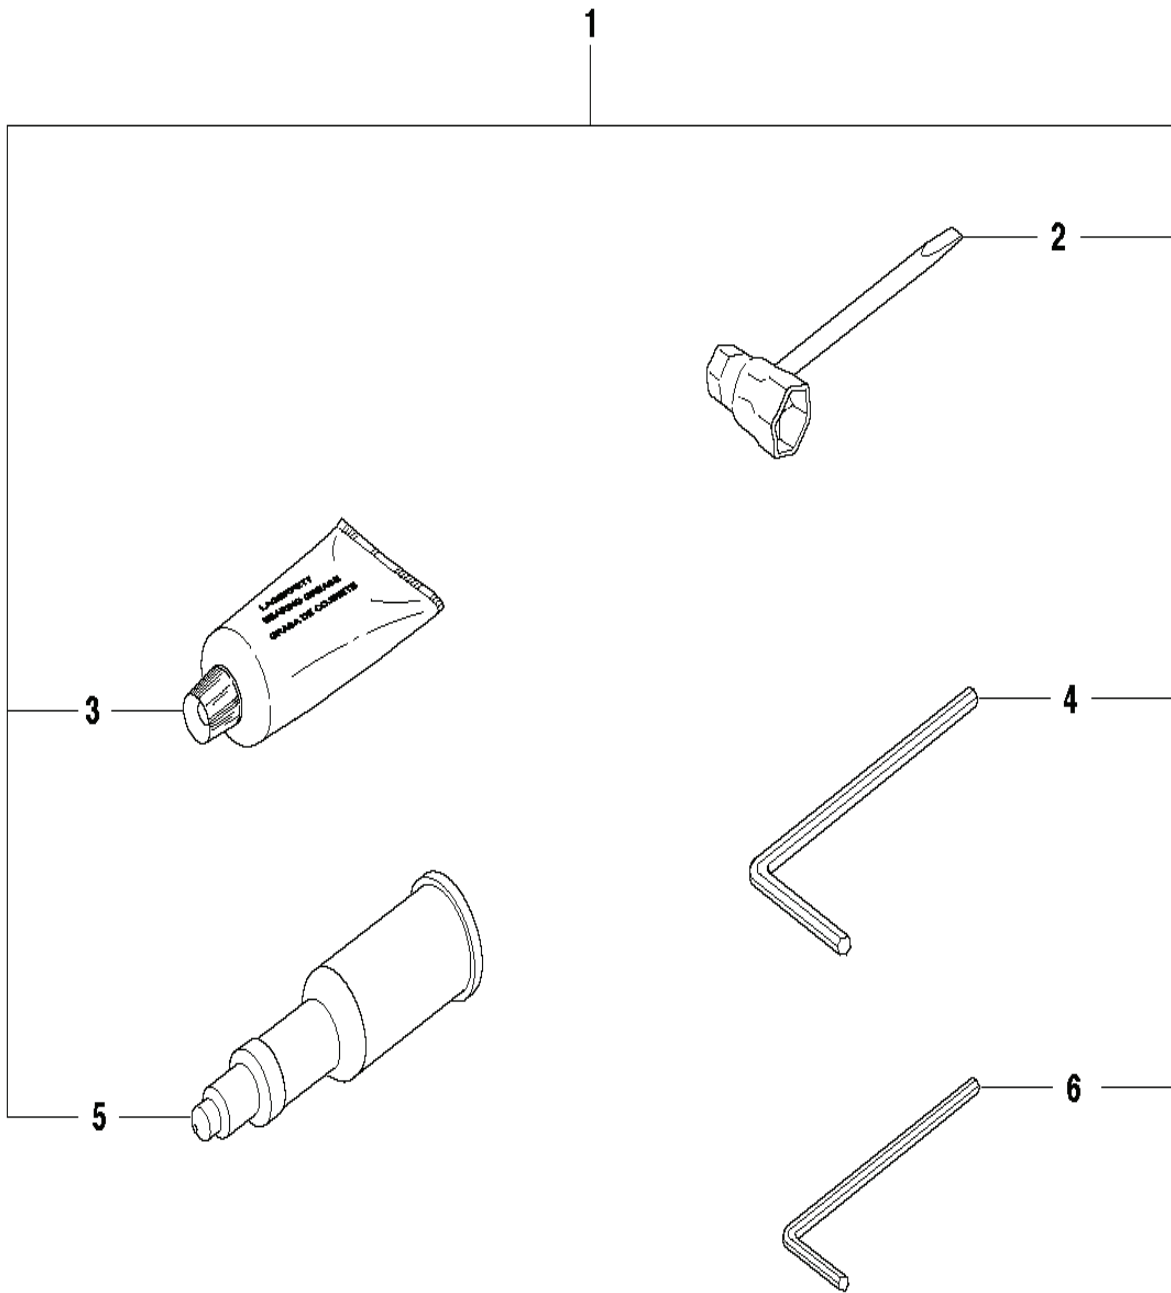

S 576XP
ACCESSORIES

REF.	ART. NR	ARTIKELBESKRIVNING	ANMÄRKNING	KIT
1	503558501	VERKTYG		1
2	501691701	KOMBINYCKEL		1
3	503621201	FETT		1
4	503558602	NYCKEL		1
5	501911401	FETT TRYCKSPRUTA		1
6	503558601	NYCKEL		1