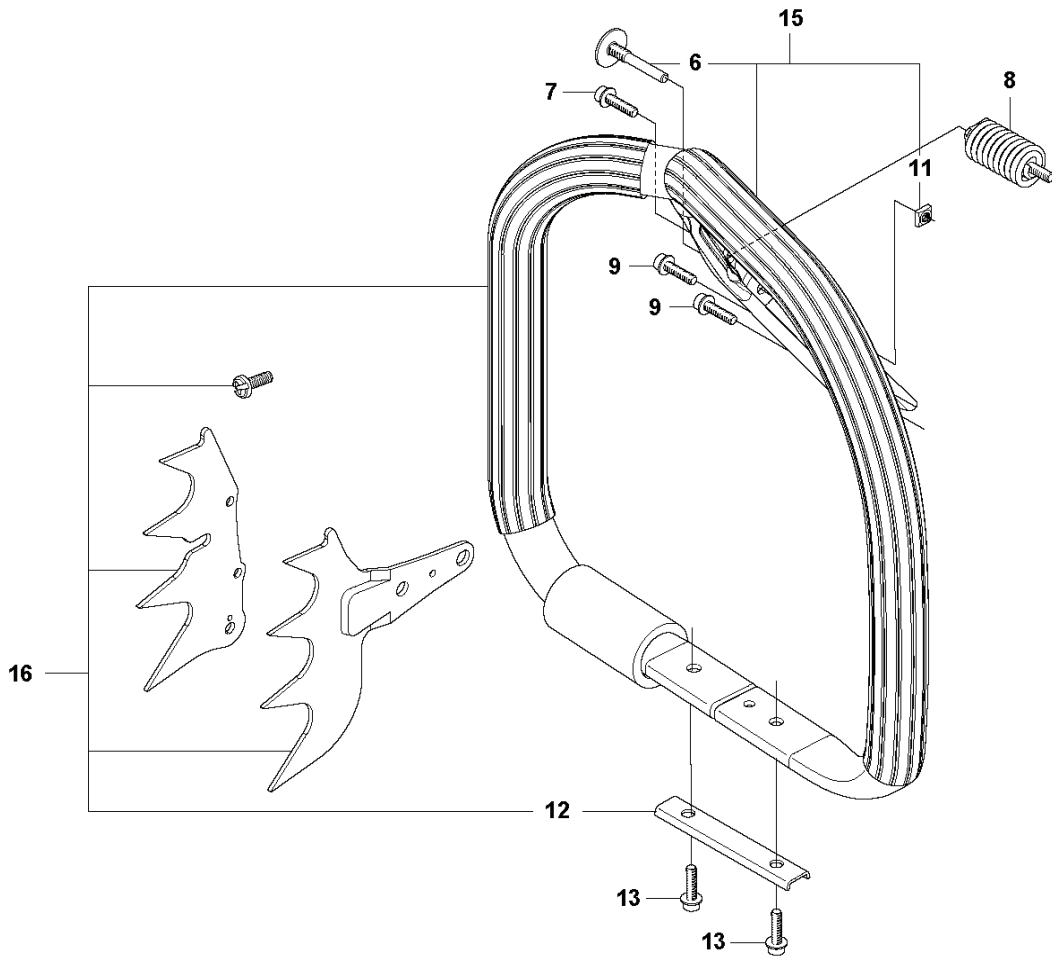

J 576XP
HANDLE

REF.	ART. NR	ARTIKELBESKRIVNING	ANMÄRKNING	KIT
1	503218874	SKRUV IH SCT		1
2	503637502	VIBRATIONISOLATOR		1
3	503204701	SKRUV IHPANM		1
4	503218874	SKRUV IH SCT		2
5	503226601	MUTTER 4-KANT		1
6	503204701	SKRUV IHPANM		1
7	503218874	SKRUV IH SCT		1
8	503637502	VIBRATIONISOLATOR		1
9	503218874	SKRUV IH SCT		2
10	503218874	SKRUV IH SCT		2
11	503226601	MUTTER 4-KANT		1
12	537037301	REINFORCING PLATE		1
13	503218874	SKRUV IH SCT		2
14	537205903	HANDTAG FRÄMRE KPL	compl. 576XP Ø 27mm	1
15	537208901	HANDTAG	compl. 576 WA	1
16	588846201	HANDTAG		1