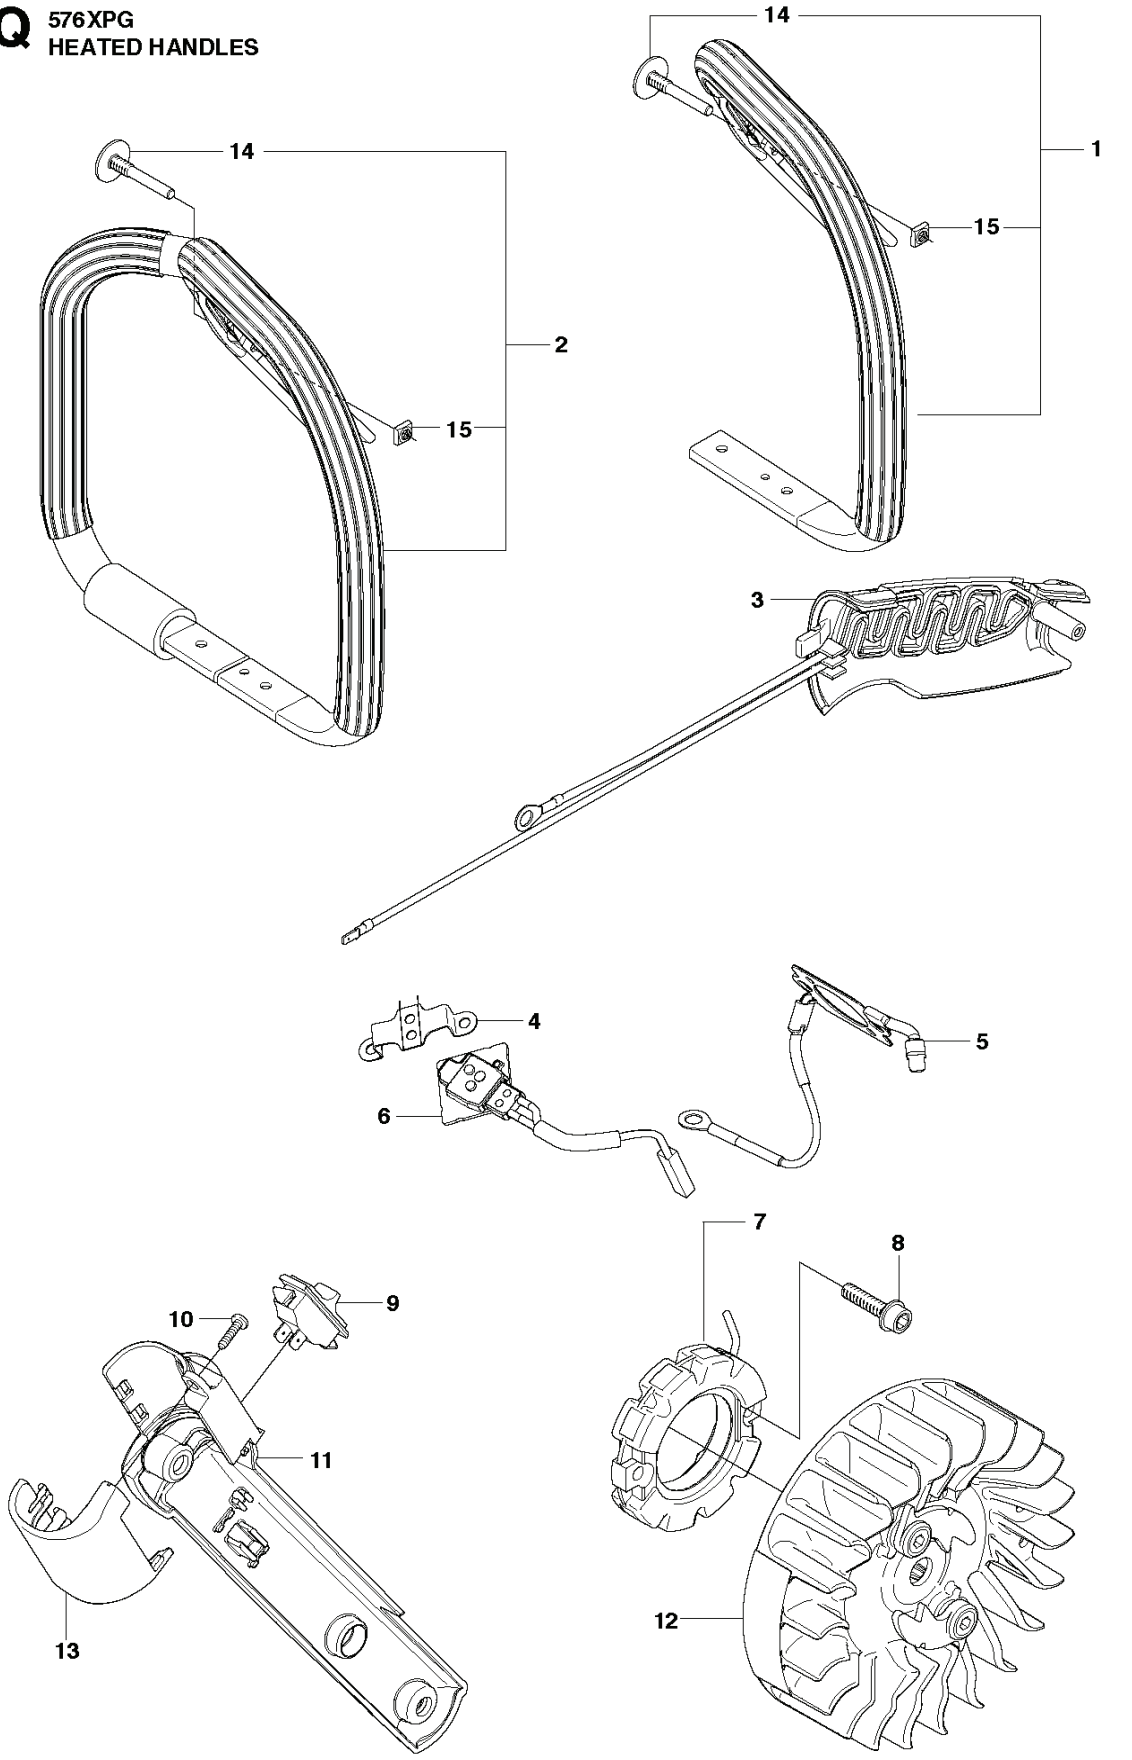

Q 576XPG
HEATED HANDLES

REF.	ART. NR	ARTIKELBESKRIVNING	ANMÄRKNING	KIT
1	537205902	HANDTAG FRÄMRE KPL	G	1
2	537208902	HANDTAG	WAG	1
3	537213101	KÅPA		1
4	537210801	HÅLLARE		1
5	537212801	FOLIEELEMENT		1
6	537212901	TERMOSTAT KPL		1
7	537213401	GENERATORSTATOR		1
8	503202616	SKRUV IHSCM		2
9	537131402	BRYTARE		1
10	503212810	SCREW CCRPANT		1
11	537210901	KÅPA		1
12	537209602	SVÅNGHJUL KPL		1
13	537211001	NAVKAPSEL		1
14	503204701	SKRUV IHPANM		1
15	503226601	MUTTER 4-KANT		1