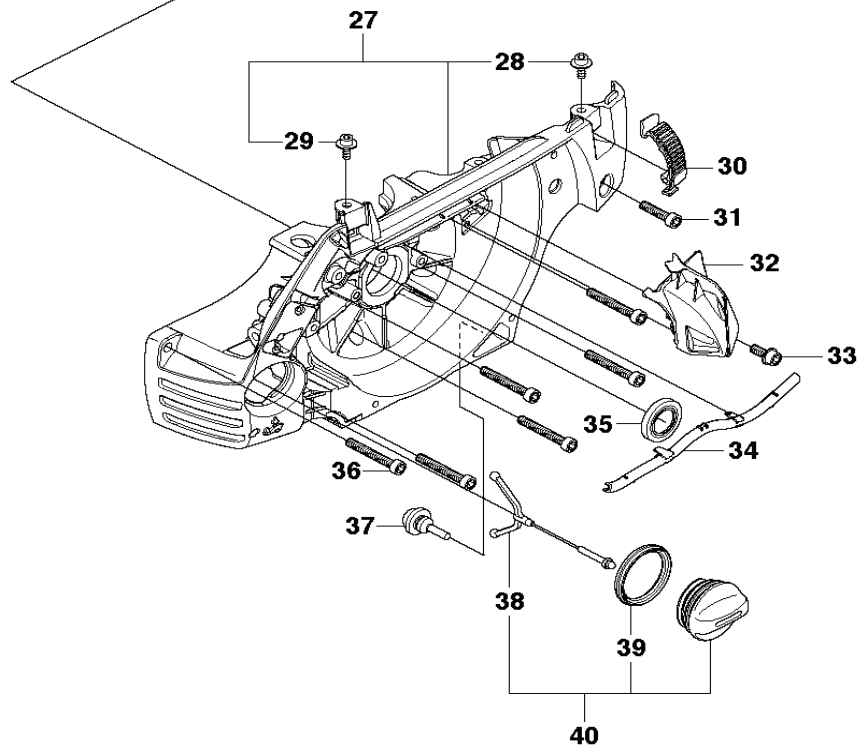

M 576XP
CRANKCASE

26
Ⓐ 537 21 26-02
Set of gaskets

REF.	ART. NR	ARTIKELBESKRIVNING	ANMÄRKNING	KIT
1	537403501	FILTER		1
2	530026119	VENTIL		1
3	537203001	PIN KNEE-JOINT		1
4	505111501	SKRUV IHSCM		1
5	505111501	SKRUV IHSCM		1
6	537013702	KEDJELEDARPLÅT		1
7	503212810	SCREW CCRPANT		1
8	593806001	STYRHYLSA		1
9	544896602	VEVHUS KPL		1
10	503846101	BUFFERT		1
11	503207320	SKRUV IHSCM		1
12	537377901	KEDJEFÅNGARE		1
13	593806001	STYRHYLSA		1
14	537051301	SVÄRDSBULT		2
15	503212616	SKRUV IHANM		2
16	537042901	STÖTFÅNGARE		1
17	503647902	BARKSTÖD		1
18	503200780	SKRUV IHSCFM		1
19	537017101	BARKSTÖD		1
20	537024401	SLITSKYDD		1
21	537089201	KEDJEFÅNGARE		1
22	503200780	SKRUV IHSCFM		1
23	503222401	LOCK NUT		1
24	537017201	BARKSTÖD		1
25	503222401	LOCK NUT		1
26	537212602	PACKNINGSSATS	A = Set of gaskets	1
27	544896602	VEVHUS KPL		1
28	505111501	SKRUV IHSCM		1
29	505111501	SKRUV IHSCM		1
30	503894703	SNÄPPE	Grey	4
31	503207320	SKRUV IHSCM		1
32	537209201	LUFTMUNSTYCKE		1
33	503200212	SKRUV IHSCFM		1
33	503200712	SKRUV IHSCFM		1
34	537203901	KABELHÅLLARE		1
35	505486801	RADIALTÄTNING		1
36	503200870	SKRUV IHSCM		6
37	503846101	BUFFERT		1
38	503578903	HÅLLARE		1
39	589241101	PACKNING		1
40	537215207	TANKLOCK KPL		1