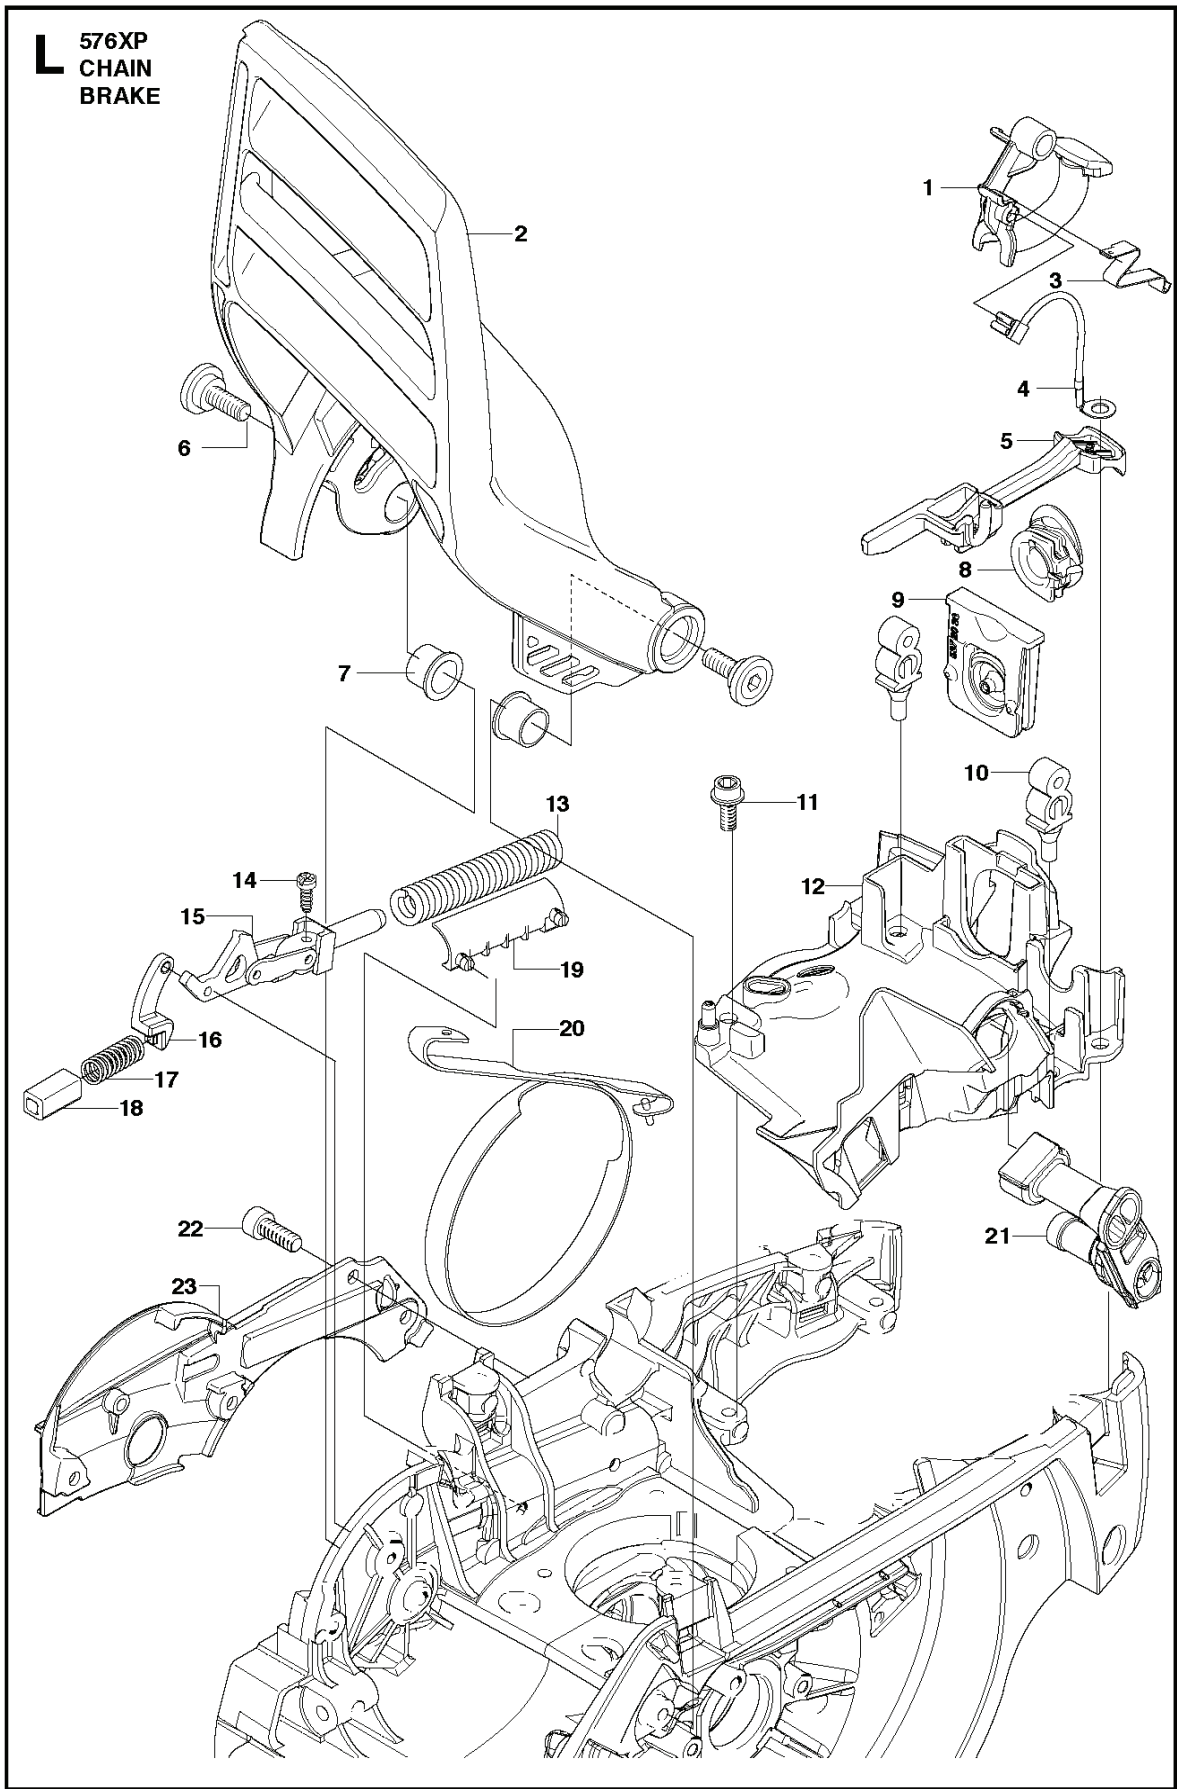

RESERVDELSKATALOG
: HUSQVARNA 576 XP®

Reservdelslista

RESERVDELSLISTA

A1 576XP WA
CLUTCH COVER

REF.	ART. NR	ARTIKELBESKRIVNING	ANMÄRKNING	KIT
1	537033803	DEKAL		1
2	537174101	SPÅNSPRUTSKYDD		1
3	503230066	BRICKA		1
4	503212810	SCREW CCRPANT		1
5	537331005	KOPPLINGSKÅPA KPL	576XPW	1
6	537079502	SNÄCKSKRUV		1
7	503998301	MEDBRINGARHAKE		1
8	537017401	LAGERHYLSA		1
9	740480702	O-RING		1
10	503230063	BRICKA		1
11	537079402	SNÄCKHJUL		1
12	537016801	KÅPA		1
13	503212810	SCREW CCRPANT		2
14	537044102	KEDJESPÄNNARE		1
15	537043401	KEDJESTYRARE		1
16	503212810	SCREW CCRPANT		1
17	503220001	MUTTER (HEXAGON)		2
18	503212810	SCREW CCRPANT		1
19	503922701	BARKSTÖD		1

A2 576XP
CLUTCH COVER

REF.	ART. NR	ARTIKELBESKRIVNING	ANMÄRKNING	KIT
1	537033803	DEKAL		1
2	503762902	SPÅNSPRUTSKYDD		1
3	503897001	HYLSA		1
4	503212810	SCREW CCRPANT		1
5	537033504	KOPPLINGSKÅPA KPL		1
6	503230066	BRICKA		1
7	537079502	SNÄCKSKRUV		1
8	503998301	MEDBRINGARHAKE		1
9	537017401	LAGERHYLSA		1
10	740480702	O-RING		1
11	503230063	BRICKA		1
12	537079402	SNÄCKHJUL		1
13	537016801	KÅPA		1
14	503212810	SCREW CCRPANT		2
15	537044102	KEDJESPÄNNARE		1
16	501517201	KEDJESTYRARE		1
17	503220001	MUTTER (HEXAGON)		2
18	503212810	SCREW CCRPANT		1
19	503719701	BARKSTÖD		1

L 576XP
CHAIN
BRAKE

REF.	ART. NR	ARTIKELBESKRIVNING	ANMÄRKNING	KIT
1	537205101	STOPPKONTAKT		1
2	537202701	KASTSKYDD KPL		1
3	503869702	FJÄDER		1
4	537208701	JORDKABEL		1
5	537205201	CHOKEREGGLAGE		1
6	537209001	SCREW		2
7	537202801	BUSHING		2
8	537205301	TÄTNING		1
9	537203801	GENOMFÖRING		1
10	503869301	STÖD		2
11	503200212	SKRUV IHSCFM		4
12	537203501	FÖRGASARE		1
13	503709902	BROMSFJÄDER		1
14	503212810	SCREW CCRPANT		1
15	501875304	KNÄLED		1
16	537203101	LÅS		1
17	503436501	LÄGESFJÄDER		1
18	537210701	FJÄDERSTYRNING		1
19	503792702	STÖD		1
20	503752202	BROMSBAND KPL		1
21	537203601	STYRHYLSA	s/n up to 20123300019	1
21	579233201	HYLSA	s/n from 20123300020	1
22	503217072	SCREW CCRPANT		4
23	537203201	NAVKAPSEL		1