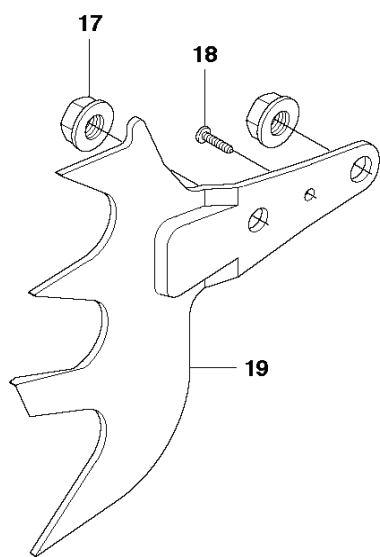

RESERVDELSKATALOG
: HUSQVARNA 576 XP®

Reservdelslista

RESERVDELSLISTA

A1 576XP WA
CLUTCH COVER

REF.	ART. NR	ARTIKELBESKRIVNING	ANMÄRKNING	KIT
1	537033803	DEKAL		1
2	537174101	SPÅNSPRUTSKYDD		1
3	503230066	BRICKA		1
4	503212810	SCREW CCRPANT		1
5	537331005	KOPPLINGSKÅPA KPL	576XPW	1
6	537079502	SNÄCKSKRUV		1
7	503998301	MEDBRINGARHAKE		1
8	537017401	LAGERHYLSA		1
9	740480702	O-RING		1
10	503230063	BRICKA		1
11	537079402	SNÄCKHJUL		1
12	537016801	KÅPA		1
13	503212810	SCREW CCRPANT		2
14	537044102	KEDJESPÄNNARE		1
15	537043401	KEDJESTYRARE		1
16	503212810	SCREW CCRPANT		1
17	503220001	MUTTER (HEXAGON)		2
18	503212810	SCREW CCRPANT		1
19	503922701	BARKSTÖD		1

A2 576XP
CLUTCH COVER

REF.	ART. NR	ARTIKELBESKRIVNING	ANMÄRKNING	KIT
1	537033803	DEKAL		1
2	503762902	SPÅNSPRUTSKYDD		1
3	503897001	HYLSA		1
4	503212810	SCREW CCRPANT		1
5	537033504	KOPPLINGSKÅPA KPL		1
6	503230066	BRICKA		1
7	537079502	SNÄCKSKRUV		1
8	503998301	MEDBRINGARHAKE		1
9	537017401	LAGERHYLSA		1
10	740480702	O-RING		1
11	503230063	BRICKA		1
12	537079402	SNÄCKHJUL		1
13	537016801	KÅPA		1
14	503212810	SCREW CCRPANT		2
15	537044102	KEDJESPÄNNARE		1
16	501517201	KEDJESTYRARE		1
17	503220001	MUTTER (HEXAGON)		2
18	503212810	SCREW CCRPANT		1
19	503719701	BARKSTÖD		1

L 576XP
CHAIN
BRAKE

REF.	ART. NR	ARTIKELBESKRIVNING	ANMÄRKNING	KIT
1	537205101	STOPPKONTAKT		1
2	537202701	KASTSKYDD KPL		1
3	503869702	FJÄDER		1
4	537208701	JORDKABEL		1
5	537205201	CHOKEREGGLAGE		1
6	537209001	SCREW		2
7	537202801	BUSHING		2
8	537205301	TÄTNING		1
9	537203801	GENOMFÖRING		1
10	503869301	STÖD		2
11	503200212	SKRUV IHSCFM		4
12	537203501	FÖRGASARE		1
13	503709902	BROMSFJÄDER		1
14	503212810	SCREW CCRPANT		1
15	501875304	KNÄLED		1
16	537203101	LÅS		1
17	503436501	LÄGESFJÄDER		1
18	537210701	FJÄDERSTYRNING		1
19	503792702	STÖD		1
20	503752202	BROMSBAND KPL		1
21	537203601	STYRHYLSA	s/n up to 20123300019	1
21	579233201	HYLSA	s/n from 20123300020	1
22	503217072	SCREW CCRPANT		4
23	537203201	NAVKAPSEL		1