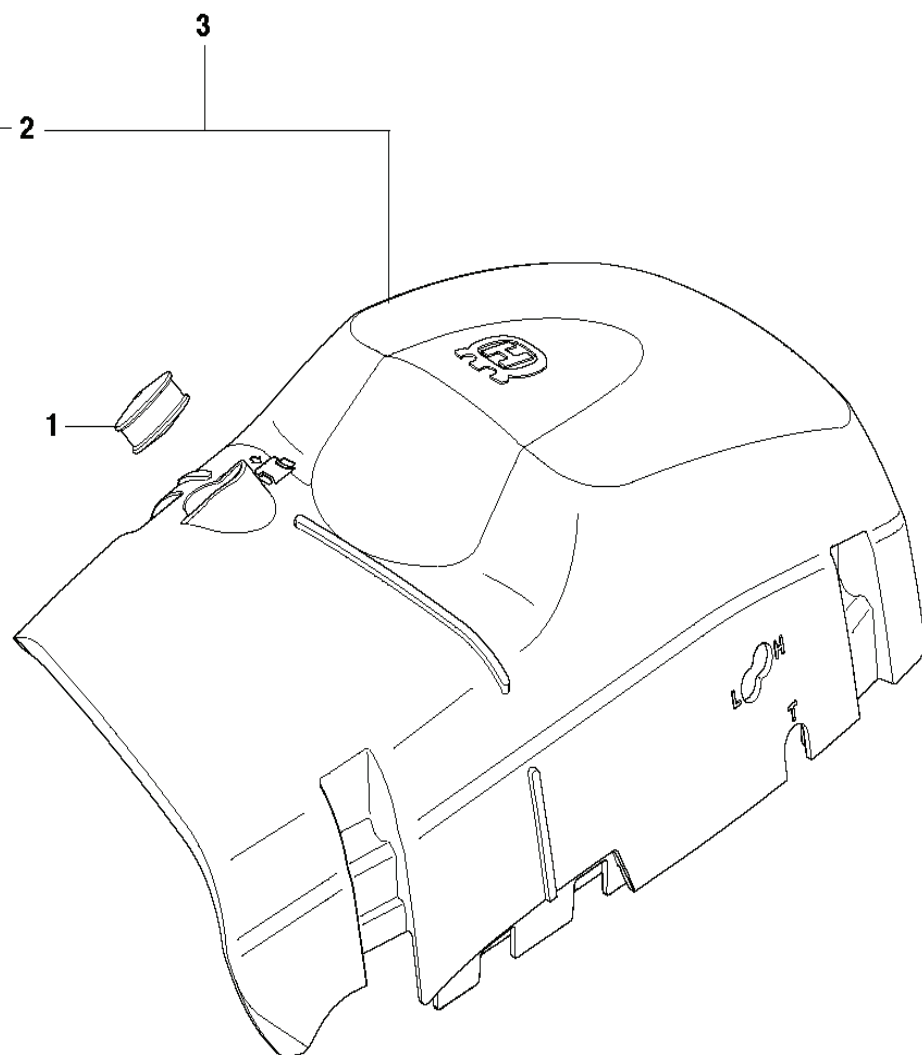

E1 576XP CYLINDER COVER

REF.	ART. NR	ARTIKELBESKRIVNING	ANMÄRKNING	KIT
1	537207101	PLUGG		1
2	503987401	DEKAL		1
3	537212501	CYLINDERKÅPA		1
4	537210501	VINTERSKYDD		1