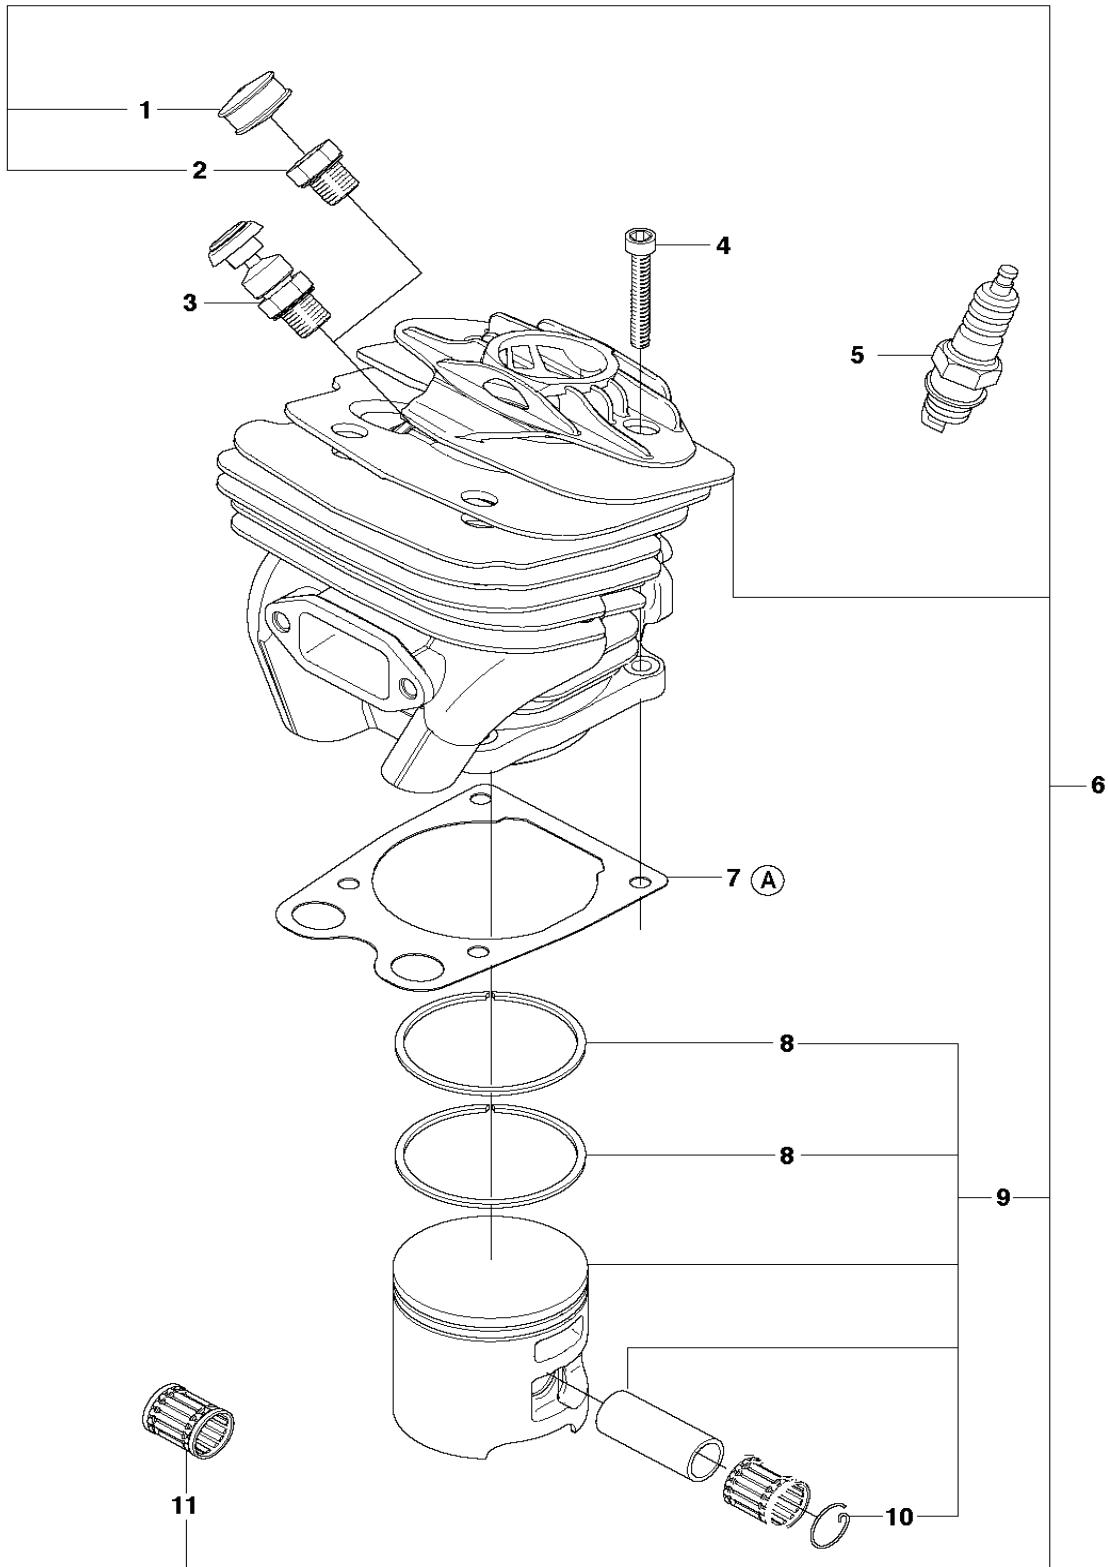

H 576XP CYLINDER PISTON

26

(A) 537 21 26-02
Set of gaskets

REF.	ART. NR	ARTIKELBESKRIVNING	ANMÄRKNING	KIT
1	537207101	PLUGG		1
2	503552201	PLUGG		1
3	584288701	DEKOMPRESSIONSVENTIL		1
4	725533355	SKRUV IHSCM		4
5	503235111	TÄNDSTIFT		1
6	575257406	CYLINDER KPL		1
7	544981501	PACKNING		1
8	522990101	KOLVRING		2
9	575257304	KOLV KPL		1
10	737431200	LÅSRING		2
11	577572401	NÅLLAGER		1
26	537212602	PACKNINGSSATS	A = Set of gaskets	1