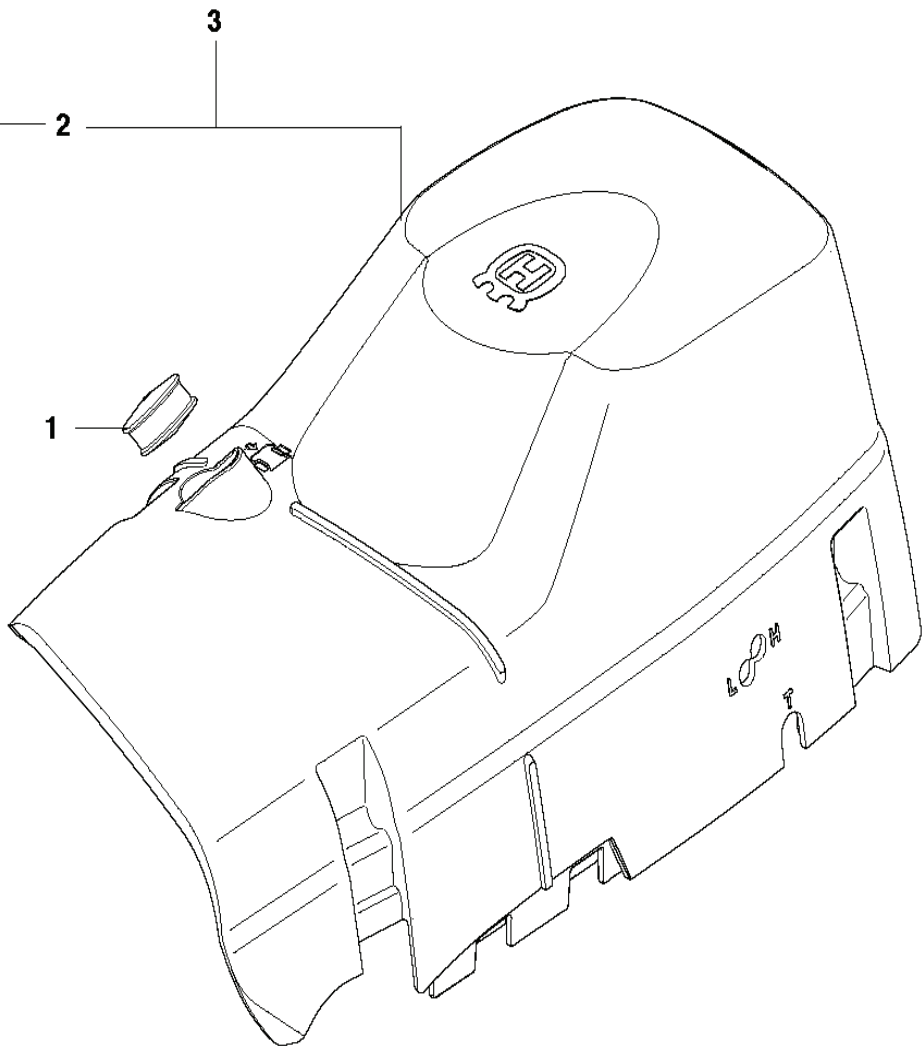

E2 576XP
CYLINDER COVER

REF.	ART. NR	ARTIKELBESKRIVNING	ANMÄRKNING	KIT
1	537207101	PLUGG		1
2	503987401	DEKAL		1
3	537212502	CYLINDERKÅPA		1
4	537210501	VINTERSKYDD		1