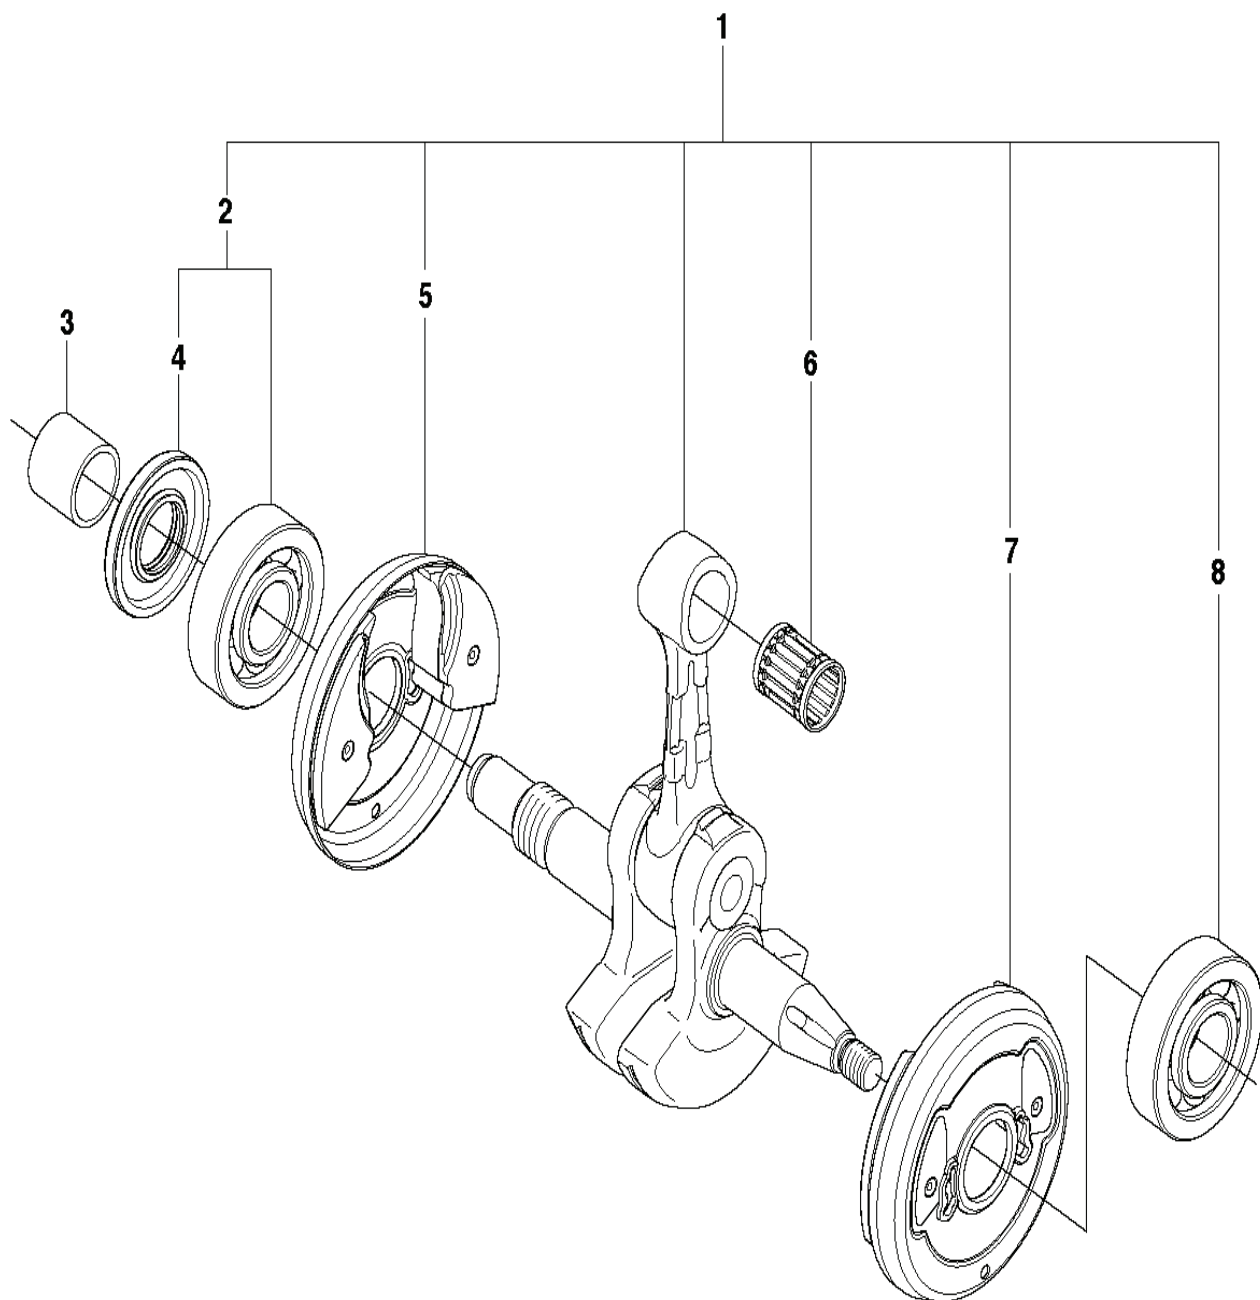

N 576XP
CRANKSHAFT

REF.	ART. NR	ARTIKELBESKRIVNING	ANMÄRKNING	KIT
1	505121902	VEVAXEL KPL		0
2	525434201	KULLAGER		1
3	537205801	HYLSA		1
4	505416101	RADIALTÄTNING		1
5	537203301	KOPP		1
6	577572401	NÄLLAGER		1
7	537203301	KOPP		1
8	525434301	KULLAGER		1