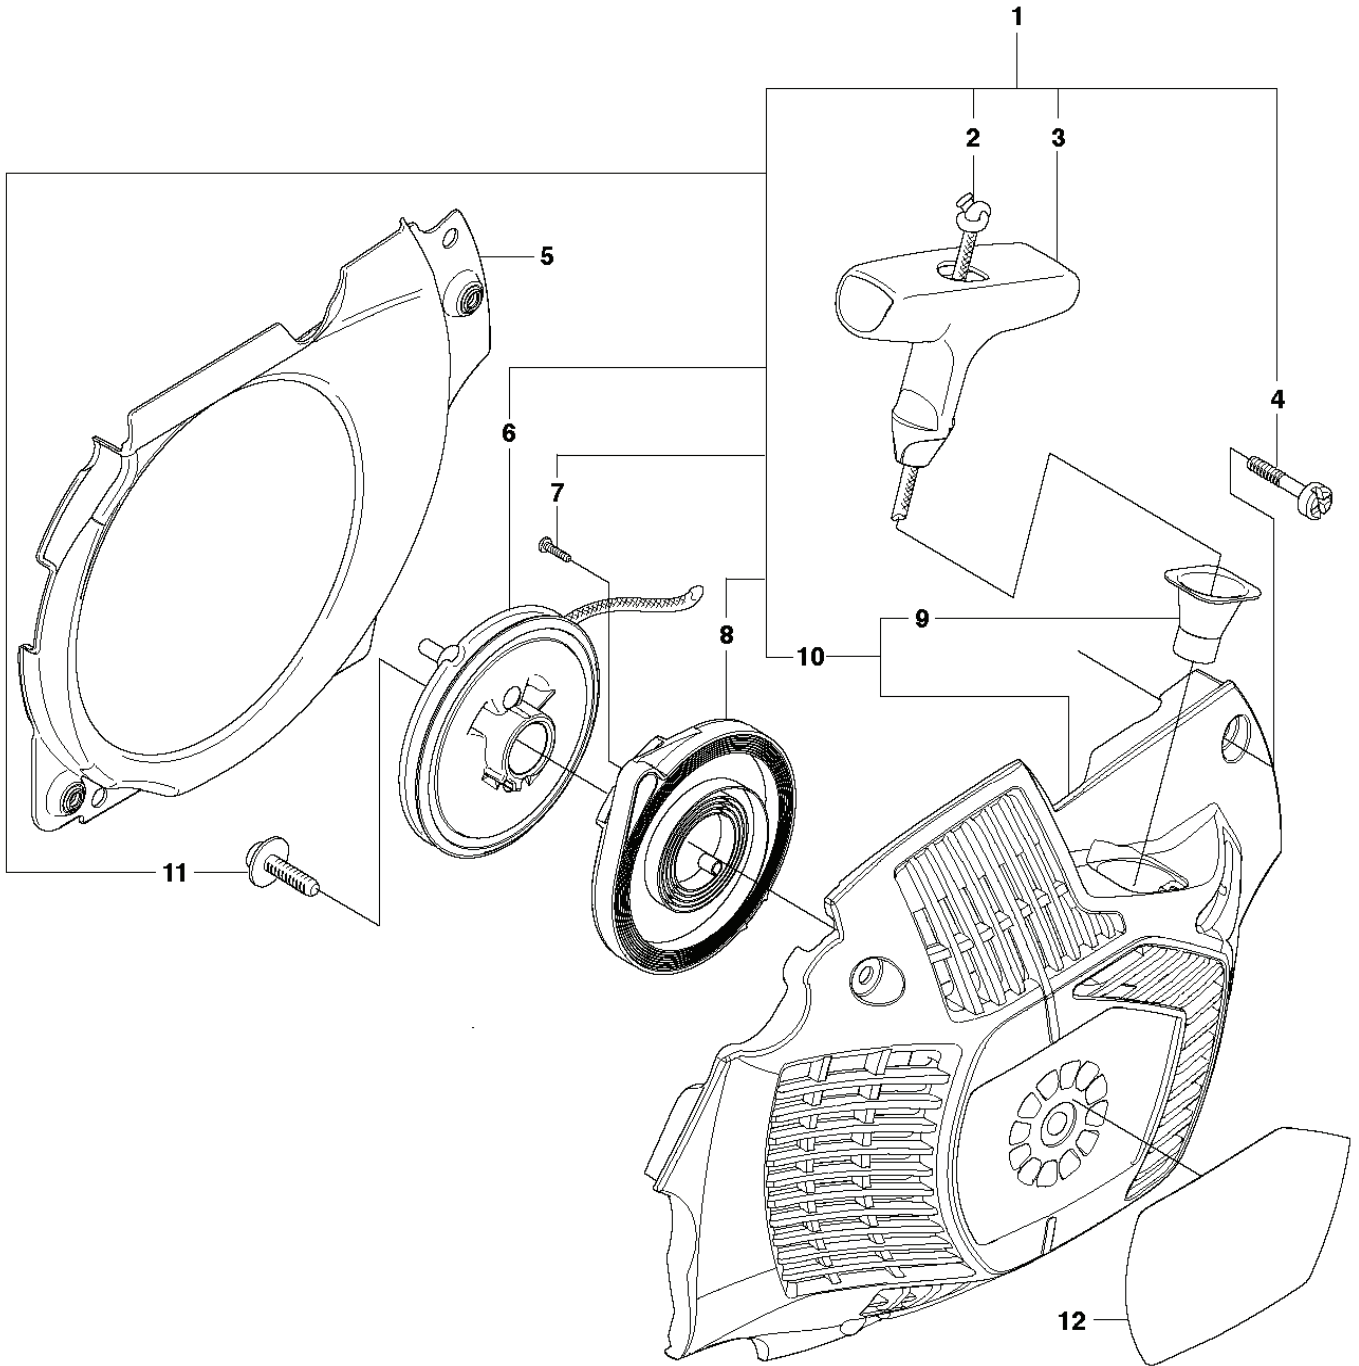

C 576XP
STARTER

REF.	ART. NR	ARTIKELBESKRIVNING	ANMÄRKNING	KIT
1	504045502	STARTAPPARAT KPL		1
2	505305125	STARTSNÖRE		1
3	537232501	STARTHANDTAG		1
4	544080301	SCREW		4
5	537202601	LUFTLEDARE		1
6	537202401	LINHJUL KPL		1
7	503212813	SCREW CCRPANT		2
8	505065301	FJÄDERKASSETT KPL		1
9	537283201	HYLSA		1
10	504045401	STARTAPPARATHUS		1
11	503205216	SKRUV IHSCT		1
12	504094102	DEKAL	576XPG	1
12	504094101	DEKAL	576XP	1