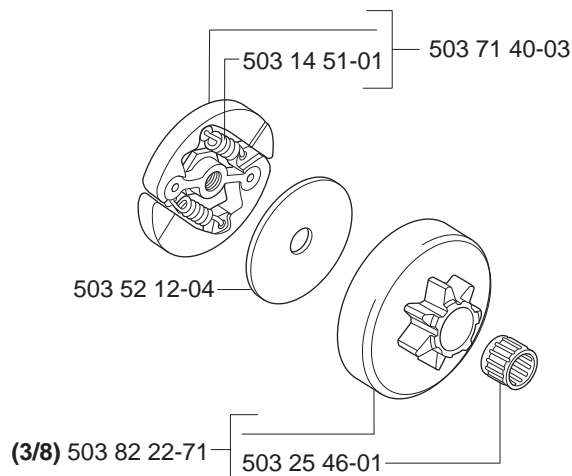

CS 2139 T

Spare parts
Ersatzteile
Pièces détachées
Reserve onderdelen
Repuestos
Reservdelar

GPL®

A *compl 503 93 52-06

B

C *compl 503 79 26-03

D

E

F *compl 503 93 03-03

G

H

*compl 537 40 46-02

Jonsered

J

*compl 537 13 20-01

**compl 537 16 73-01

*compl 544 16 09-01 Zama C1Q-EL33A

Zama C1Q-EL33A

- ① 531 00 45-52
Set of gaskets
Dichtungssatz
Jeu de joints
Juego de juntas
Packningssats

P Accessories
Zubehöre
Accessoires
Acessorios
Tillbehör

GPL®