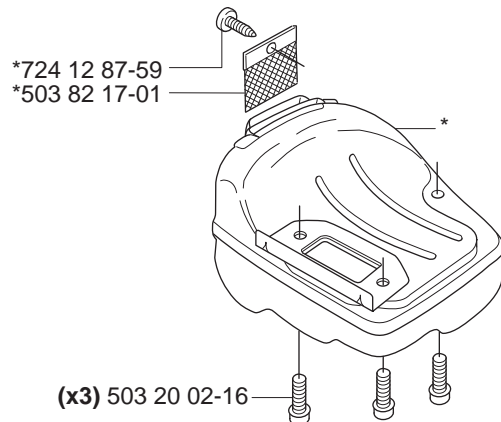

F *compl 503 93 03-03