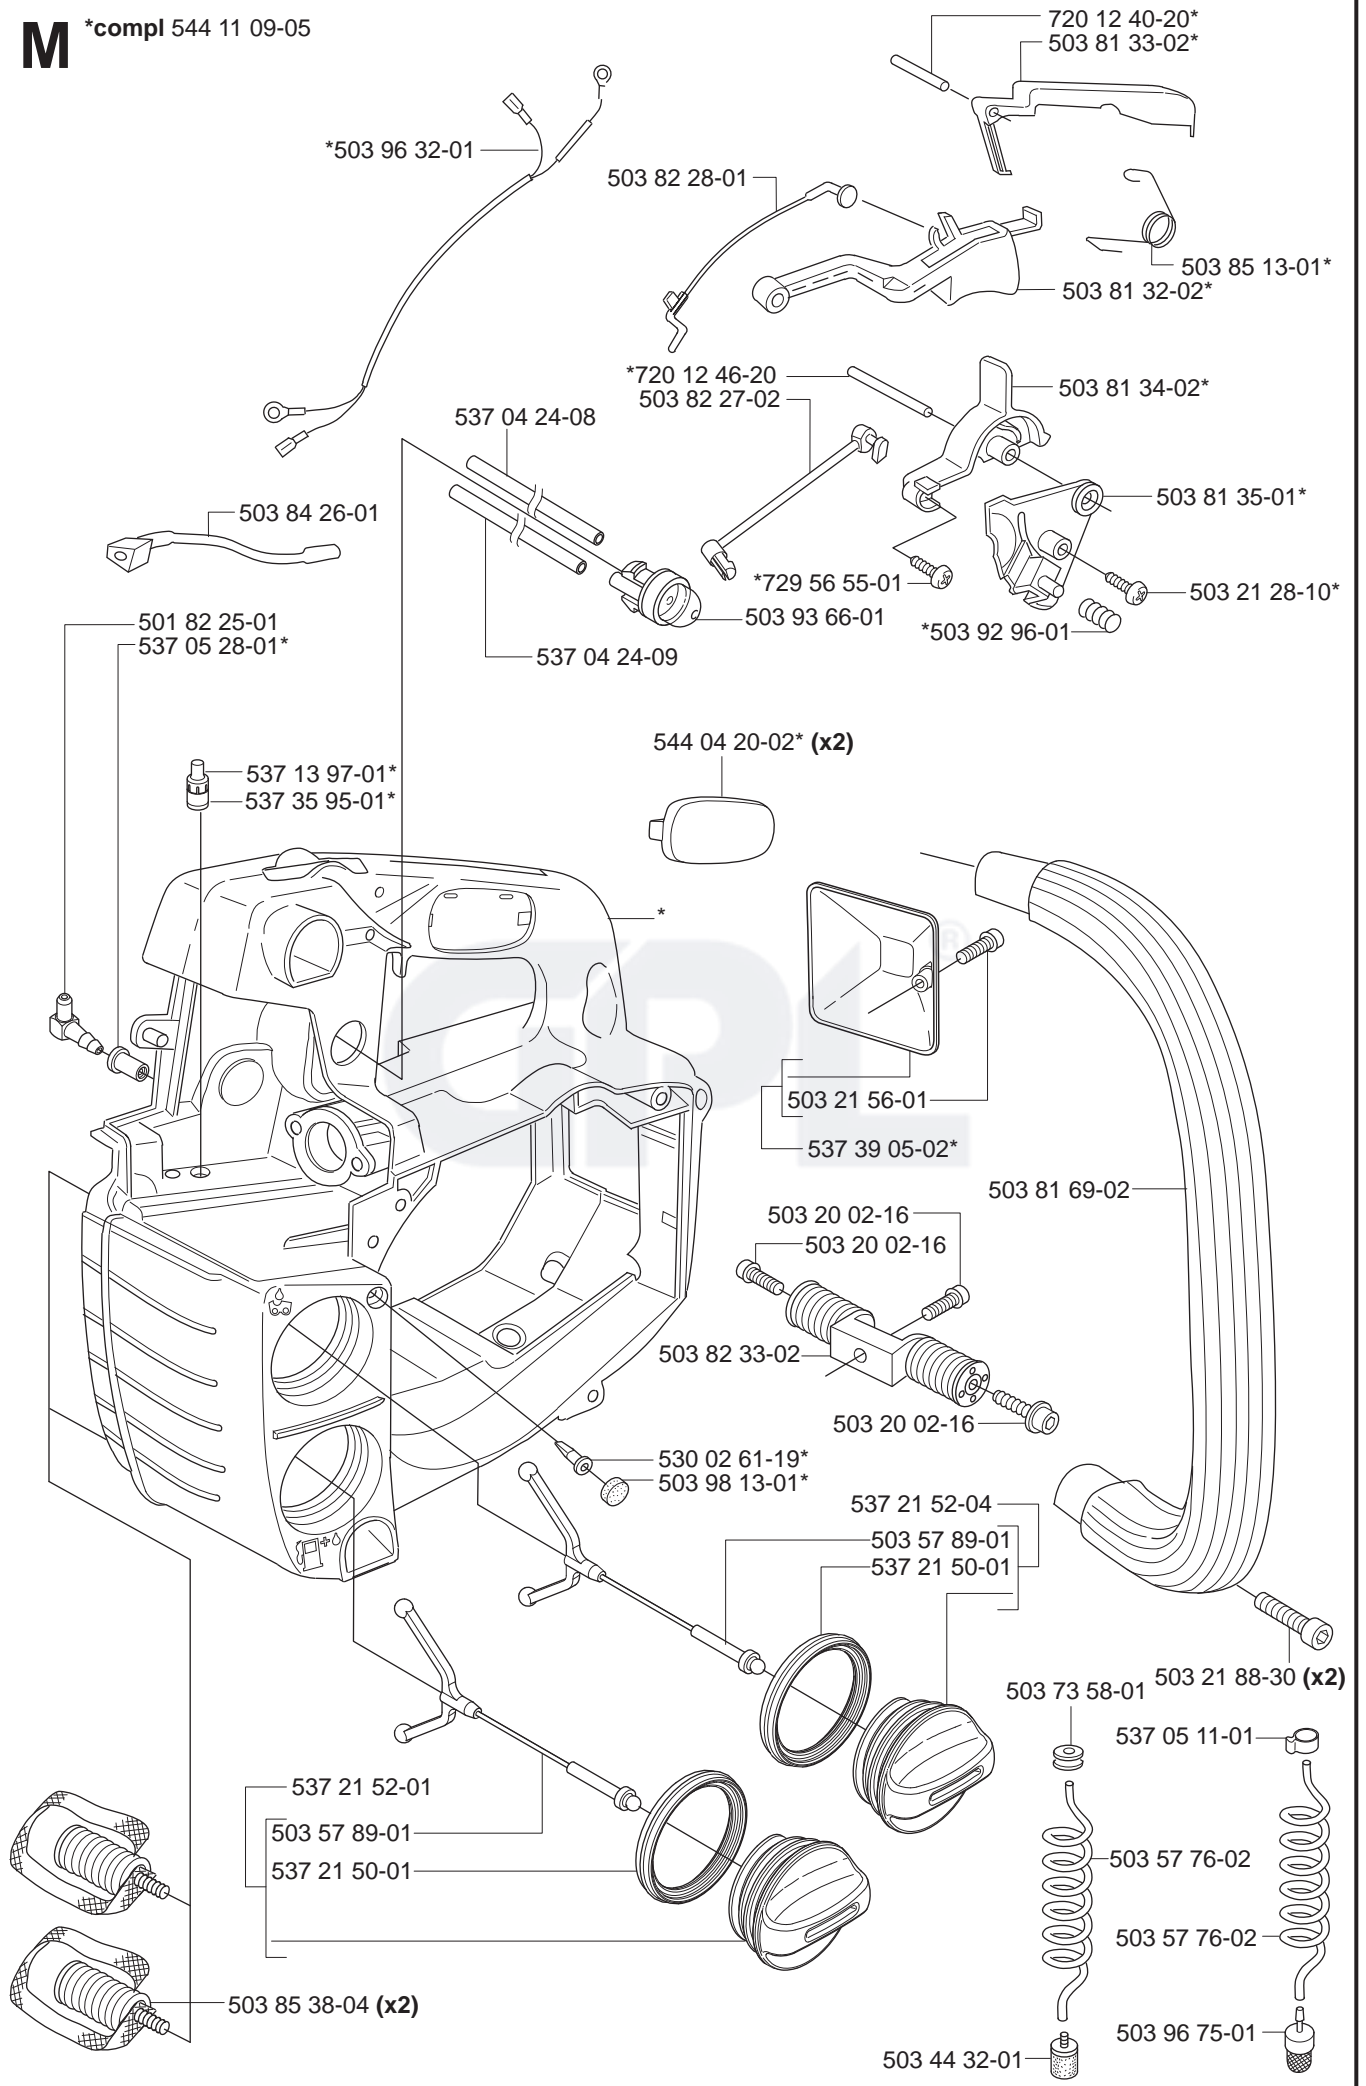

CS 2139 T

Spare parts
Ersatzteile
Pièces détachées
Reserve onderdelen
Repuestos
Reservdelar

GPL®

A *compl 503 93 52-06

B

C *compl 503 79 26-03

D

E

F *compl 503 93 03-03

G

H

*compl 537 40 46-02

Jonsered

J

*compl 537 13 20-01

**compl 537 16 73-01

***compl 537 12 68-06

K

*compl 537 37 67-01

**L**

*compl 503 79 22-04

M

*compl 544 11 09-05

N

*compl 544 16 09-01 Zama C1Q-EL33A

Zama C1Q-EL33A

- ① 531 00 45-52
Set of gaskets
Dichtungssatz
Jeu de joints
Juego de juntas
Packningssats

P Accessories
Zubehöre
Accessoires
Acessorios
Tillbehör

GPL®