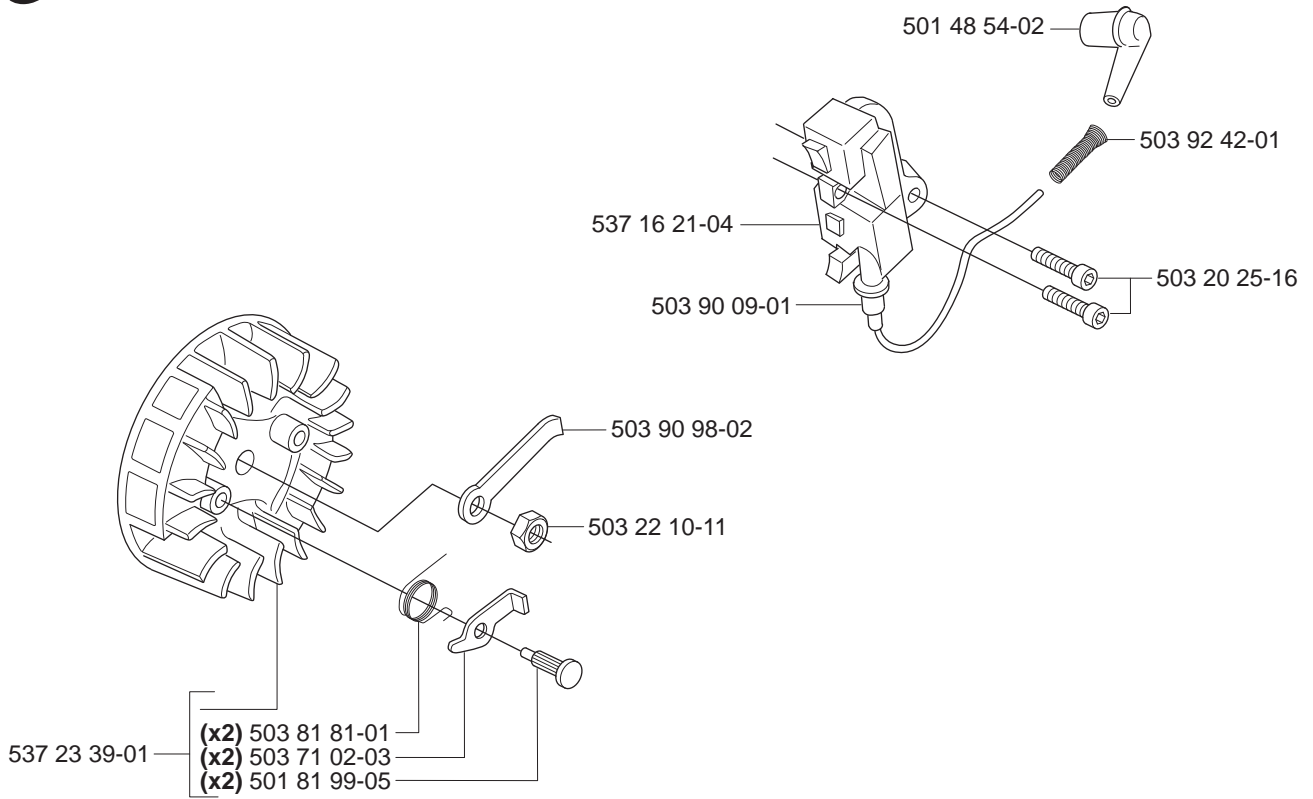

G

H

*compl 537 40 46-02

Jonsered