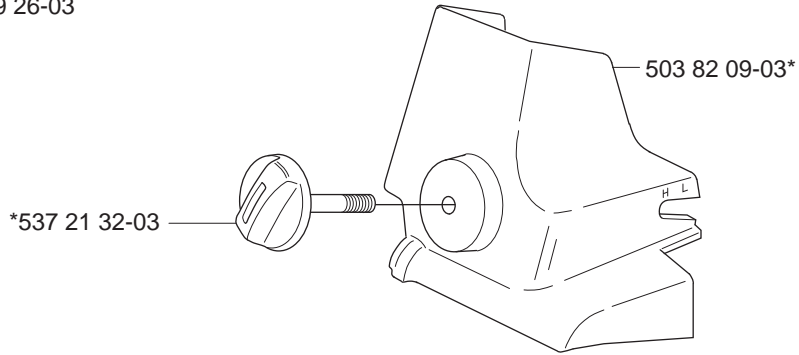

CS 2139 T

Spare parts
Ersatzteile
Pièces détachées
Reserve onderdelen
Repuestos
Reservdelar

GPL®

A *compl 503 93 52-06

B

C *compl 503 79 26-03

D

E