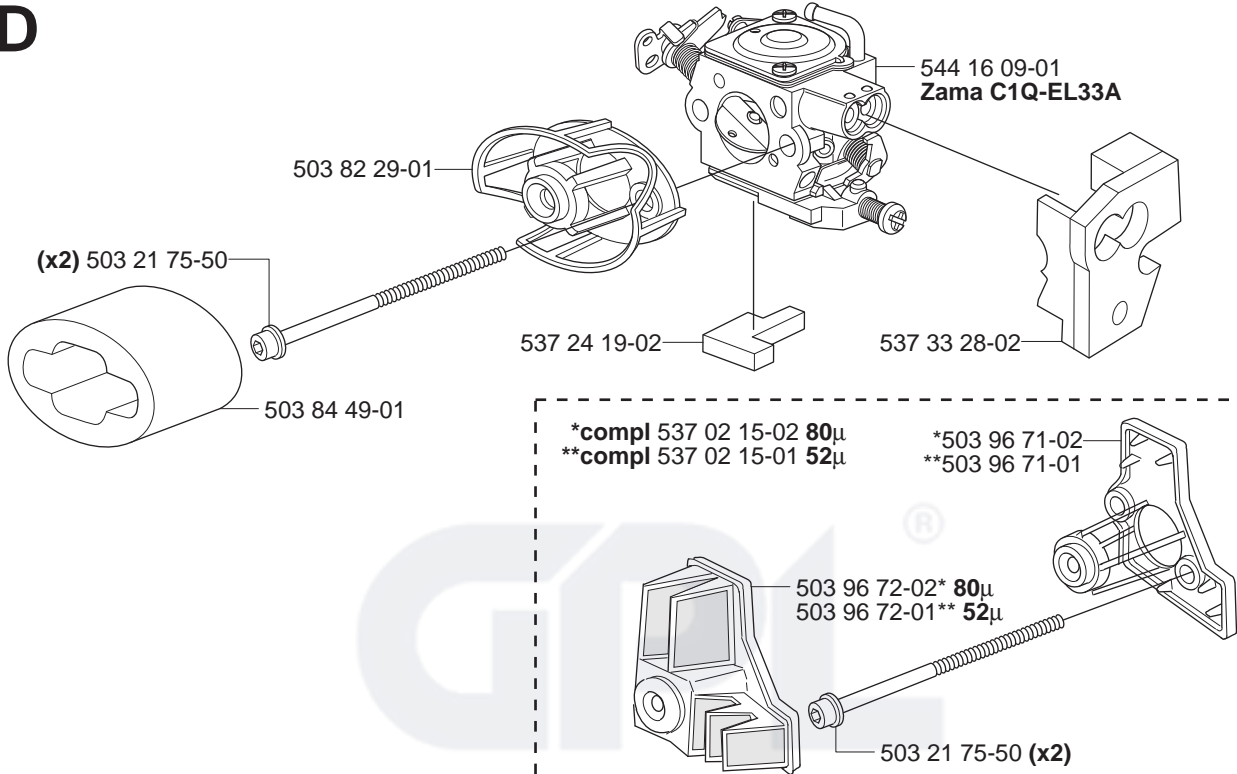

CS 2139 T

Spare parts
Ersatzteile
Pièces détachées
Reserve onderdelen
Repuestos
Reservdelar

GPL®

A *compl 503 93 52-06

B

C *compl 503 79 26-03

D

E

F *compl 503 93 03-03

G

H

*compl 537 40 46-02

Jonsered

J

*compl 537 13 20-01

**compl 537 16 73-01