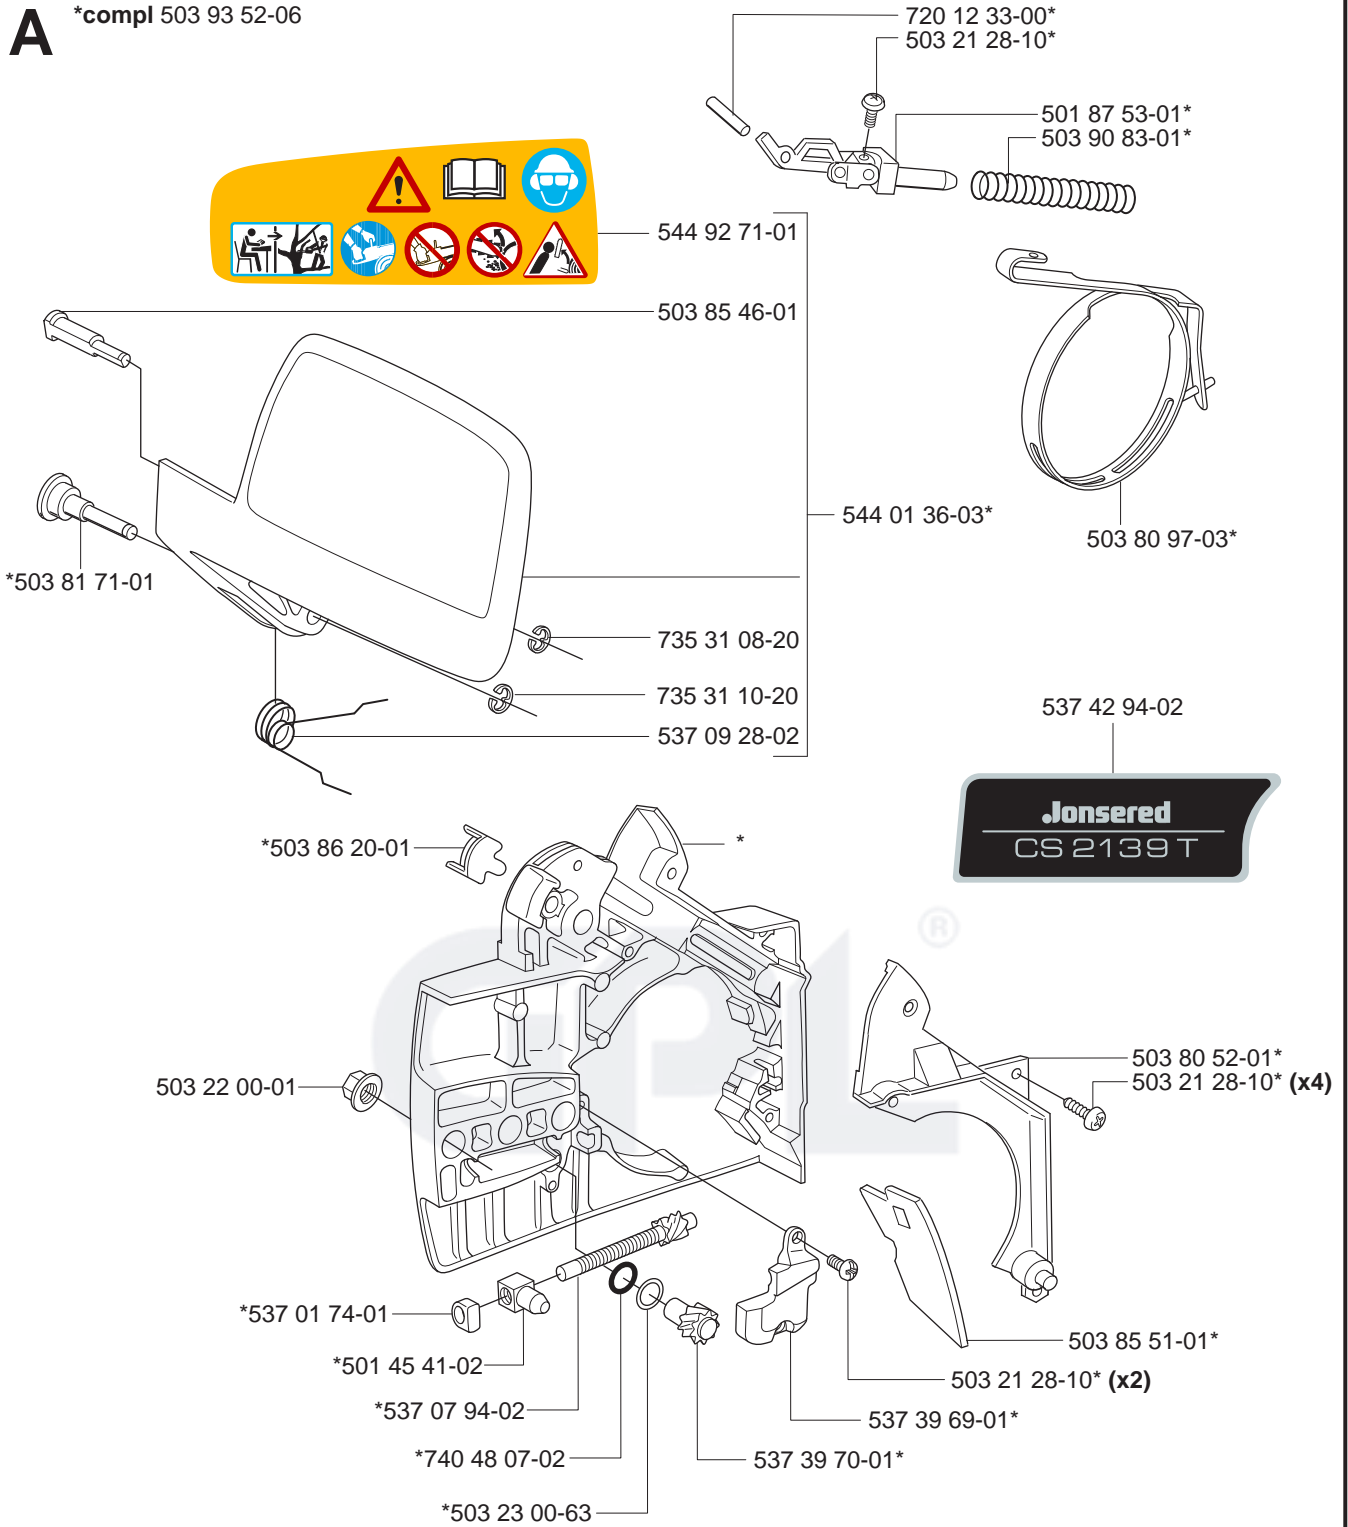

CS 2139 T

Spare parts
Ersatzteile
Pièces détachées
Reserve onderdelen
Repuestos
Reservdelar

GPL®

A *compl 503 93 52-06

B

C *compl 503 79 26-03

D

E

F *compl 503 93 03-03

G

H

*compl 537 40 46-02

Jonsered

J

*compl 537 13 20-01

**compl 537 16 73-01

***compl 537 12 68-06

K

*compl 537 37 67-01

**L**

*compl 503 79 22-04

M

*compl 544 11 09-05

N