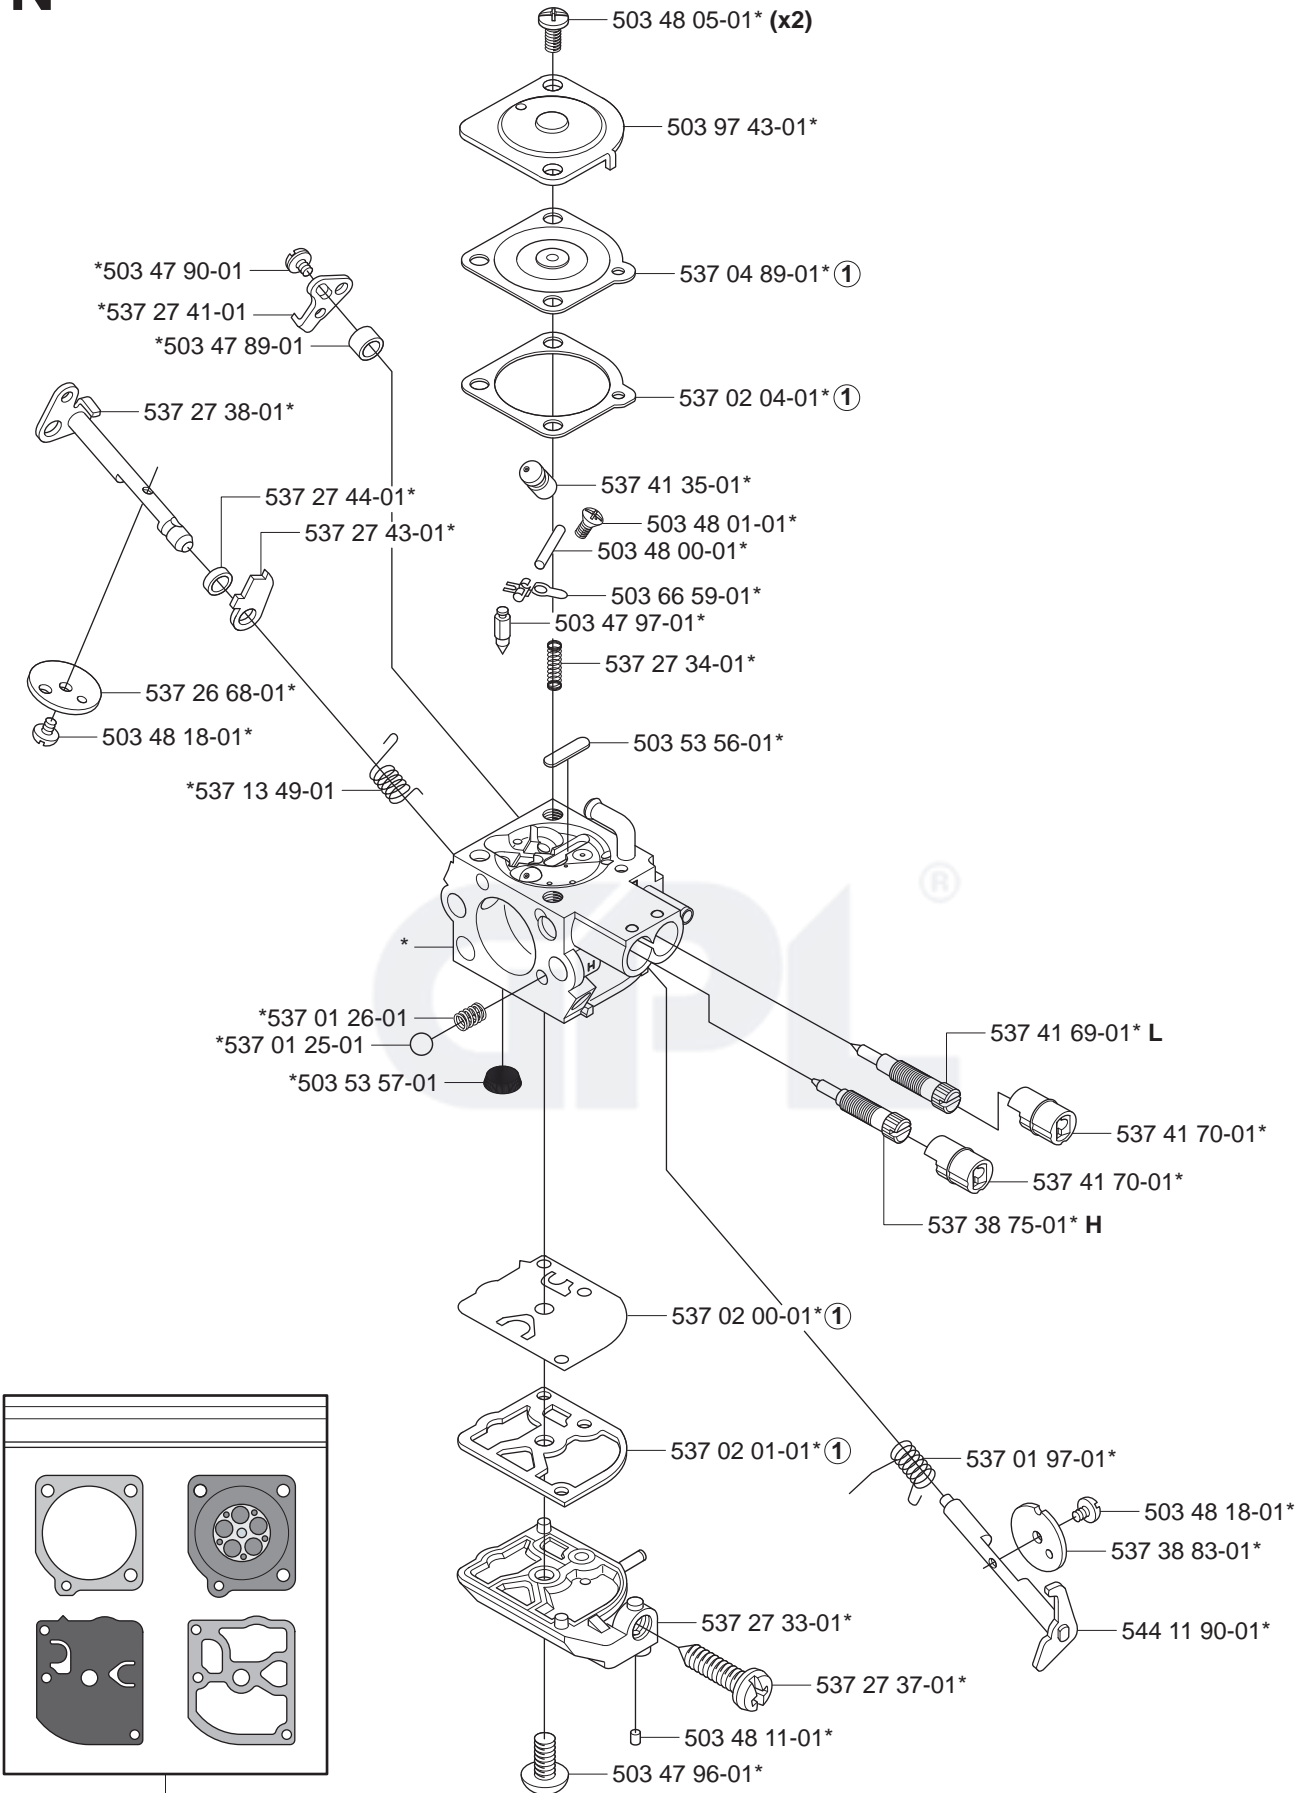

CS 2139 T

Spare parts
Ersatzteile
Pièces détachées
Reserve onderdelen
Repuestos
Reservdelar

GPL®

A *compl 503 93 52-06

B

C *compl 503 79 26-03

D

E

***compl 537 12 68-06

K

*compl 537 37 67-01

**L**

*compl 503 79 22-04

M

*compl 544 11 09-05

N

*compl 544 16 09-01 Zama C1Q-EL33A

Zama C1Q-EL33A

- ① 531 00 45-52
Set of gaskets
Dichtungssatz
Jeu de joints
Juego de juntas
Packningssats

P Accessories
Zubehöre
Accessoires
Acessorios
Tillbehör

GPL®