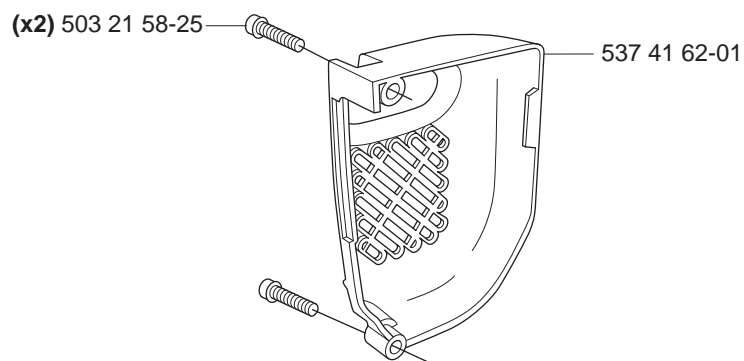

CS 2139 T

Spare parts
Ersatzteile
Pièces détachées
Reserve onderdelen
Repuestos
Reservdelar

GPL®

A *compl 503 93 52-06

B

C *compl 503 79 26-03

D

E