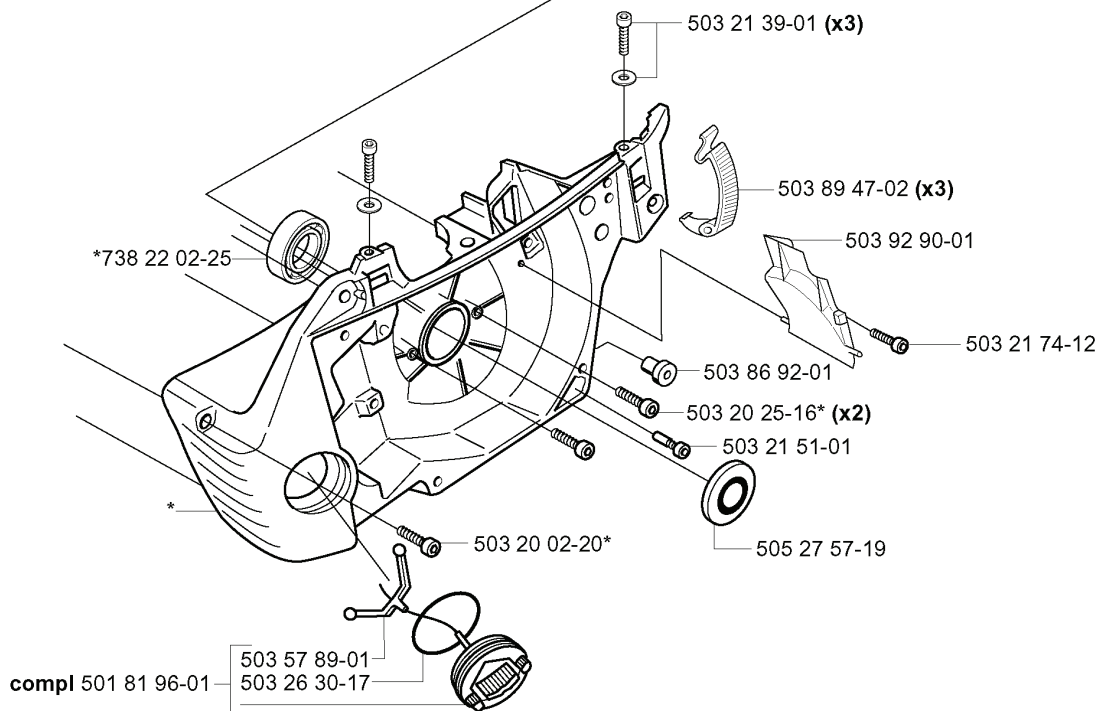

H

*compl 503 92 53-72 (CS2156, CS2159)