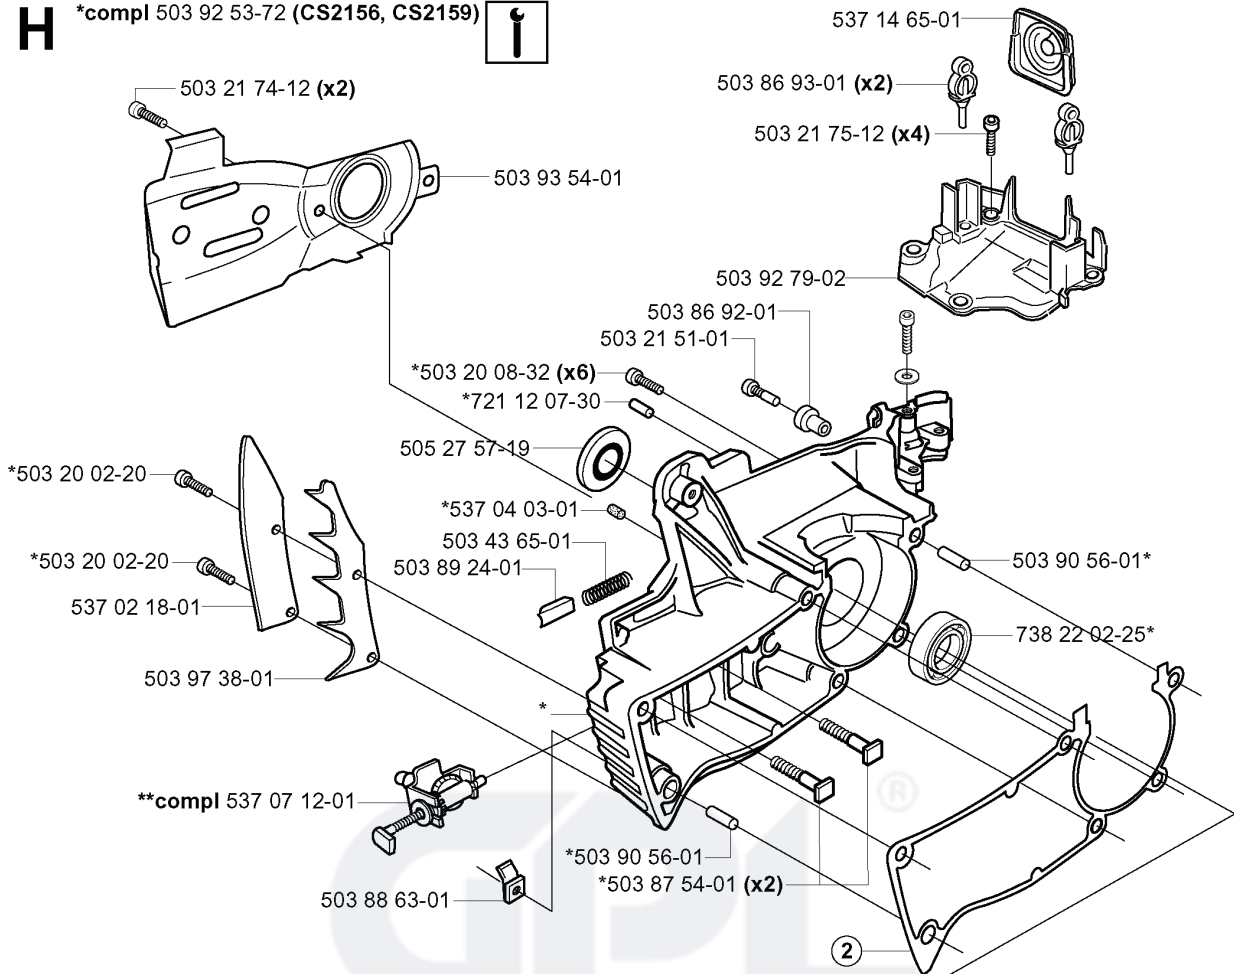

H

*compl 503 92 53-72 (CS2156, CS2159)