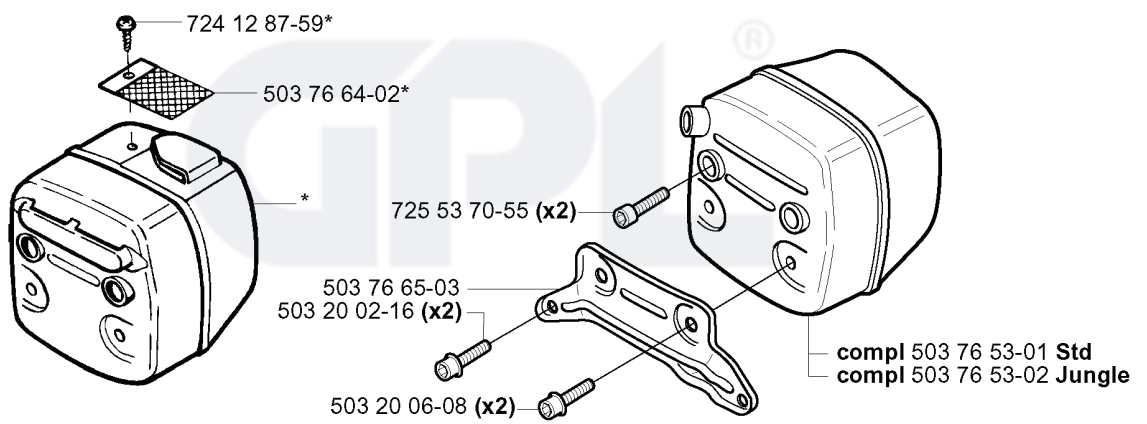

F compl 503 76 52-01 FG
*compl 503 76 54-02 DF