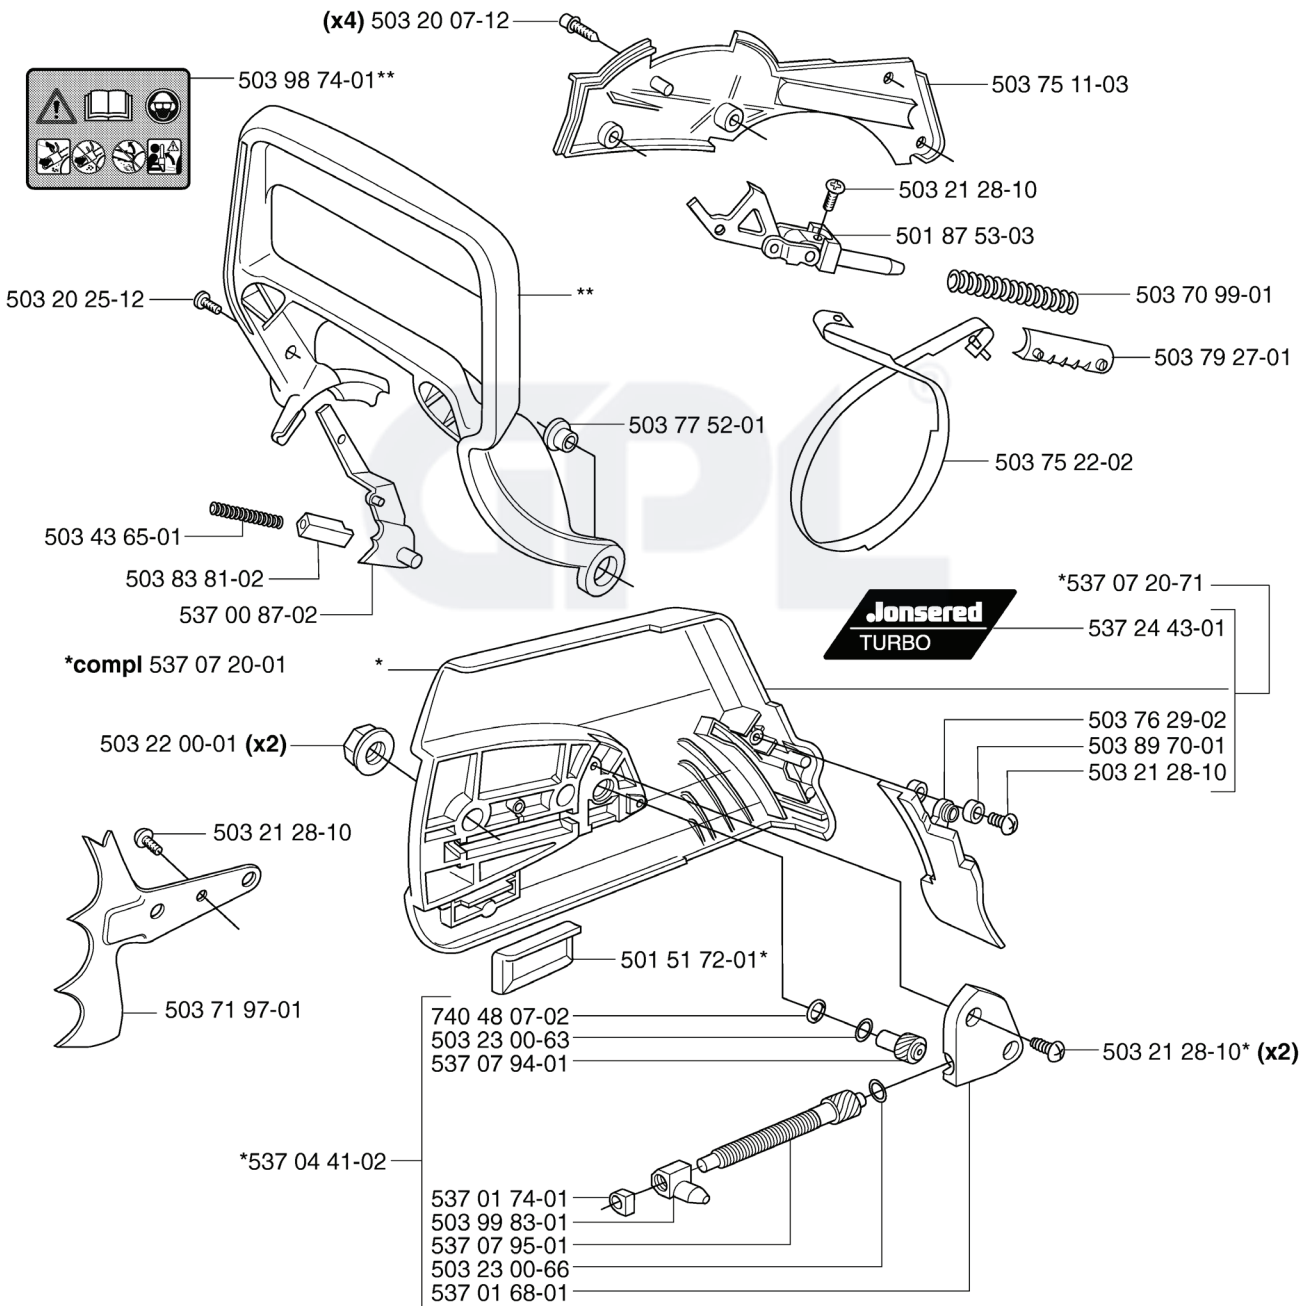

A **compl 503 71 93-04