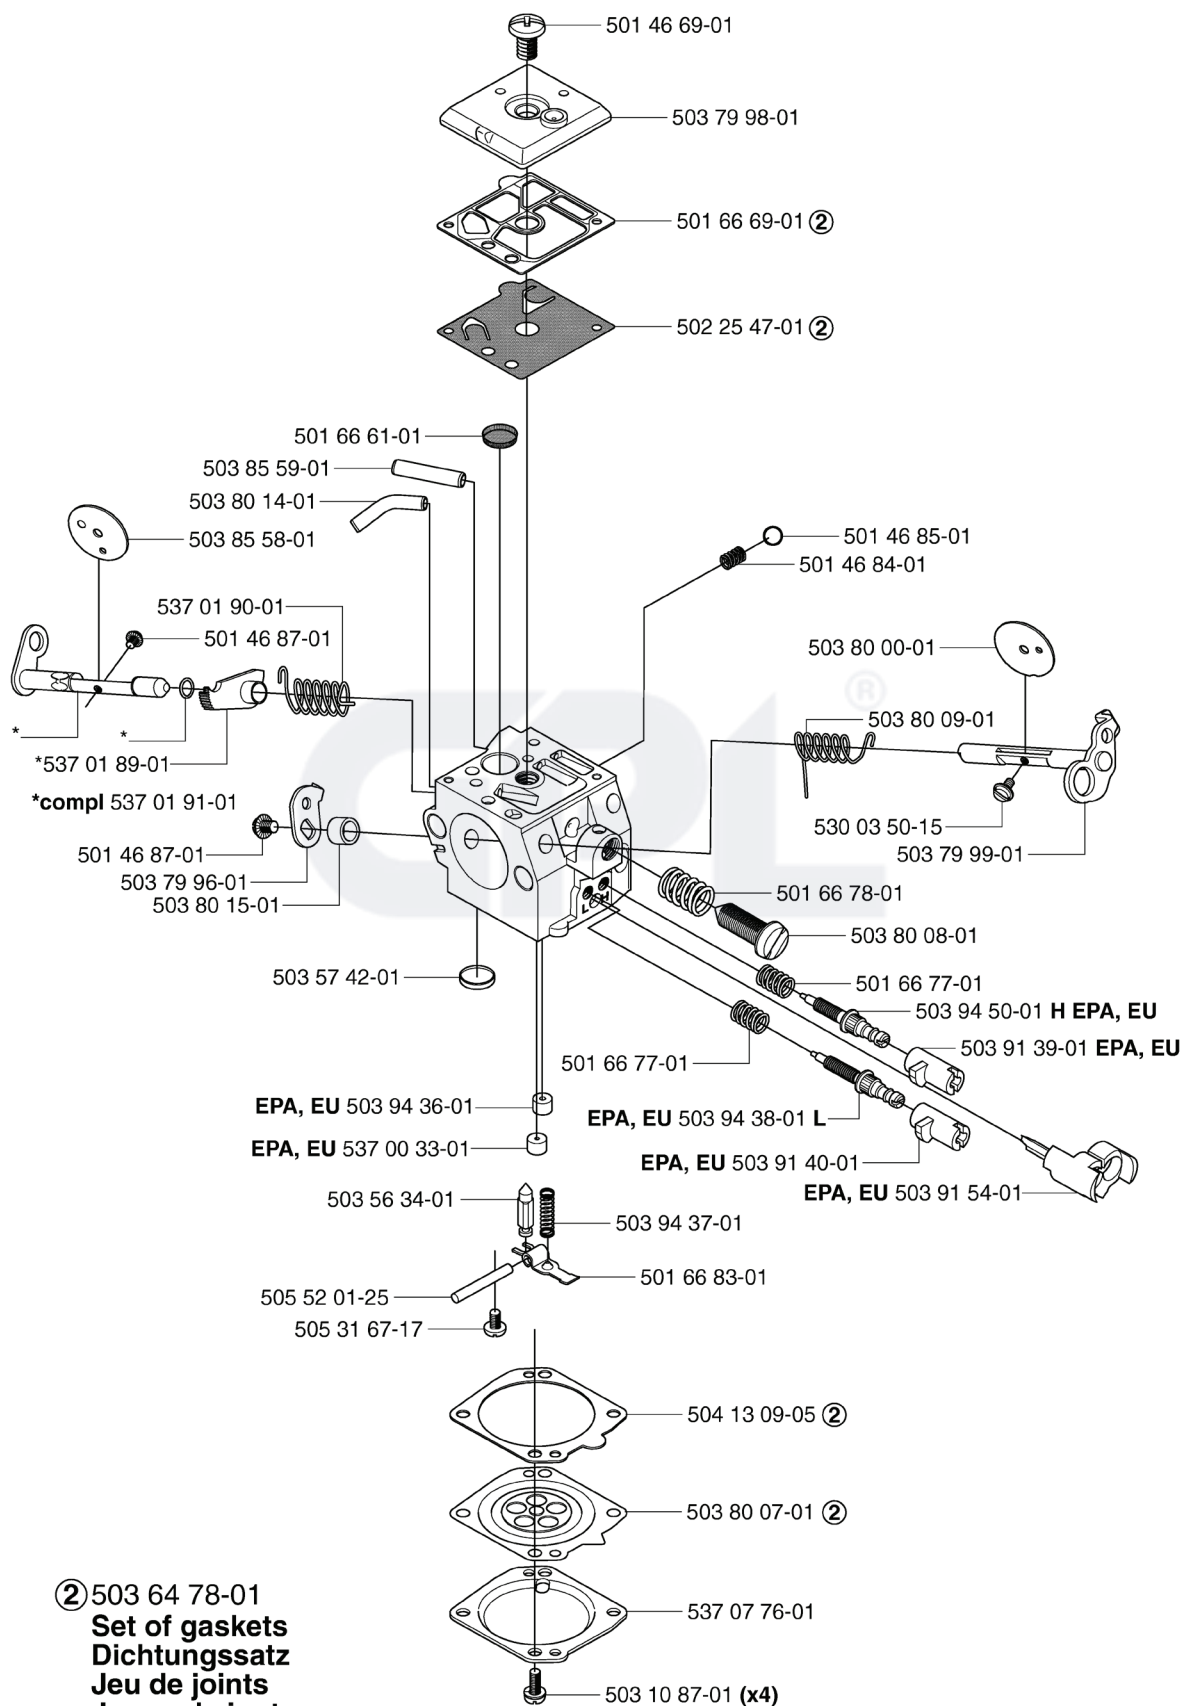

CS2165 EPA, 2007-03

SPARE PARTS LIST

N compl 503 28 18-05 EPA, EU

Walbro HD-12B EPA, EU

② 503 64 78-01
Set of gaskets
Dichtungssatz
Jeu de joints
Juego de juntas
Packingsatz

REF.	PART NO.	DESCRIPTION	REMARK	QTY.	KIT
503 28 18-05	503281805	CARBURETTOR		1	
501 66 61-01	501666101	SCREEN		1	
503 85 59-01	503855901	FITTING		1	
503 80 14-01	503801401	FITTING		1	
503 85 58-01	503855801	VALVE		1	
537 01 90-01	537019001	SPRING		1	
501 46 87-01	501468701	SCREW		1	
537 01 89-01	537018901	LEVER		1	
537 01 91-01	537019101	SHAFT ASSY		1	
503 79 96-01	503799601	LEVER		1	
503 80 15-01	503801501	WASHER		1	
503 57 42-01	503574201	PLUG		1	
503 94 36-01	503943601	NOZZLE ASSY		1	
537 00 33-01	537003301	JET		1	
503 56 34-01	503563401	NEEDLE VALVE		1	
505 52 01-25	505520125	PIN		1	
505 31 67-17	505316717	SCREW		1	
503 10 87-01	503108701	SCREW		4	
537 07 76-01	537077601	COVER		1	
503 80 07-01	503800701	DIAPHRAGM		1	
504 13 09-05	504130905	GASKET		1	
501 66 83-01	501668301	LEVER		1	
503 94 37-01	503943701	SPRING		1	
503 91 54-01	503915401	RETAINER		1	
503 91 40-01	503914001	LIMITER CAP		1	
503 94 38-01	503943801	NEEDLE		1	
501 66 77-01	501667701	SPRING		1	
503 91 39-01	503913901	LIMITER CAP		1	
503 94 50-01	503945001	NEEDLE		1	
503 80 08-01	503800801	SCREW		1	
501 66 78-01	501667801	SPRING		1	
503 79 99-01	503799901	SHAFT		1	
530 03 50-15	530035015	SCREW		1	
503 80 09-01	503800901	SPRING		1	
503 80 00-01	503800001	VALVE		1	
501 46 84-01	501468401	SPRING		1	
501 46 85-01	501468501	BALL		1	
502 25 47-01	502254701	DIAPHRAGM PUMP		1	
501 66 69-01	501666901	GASKET		1	
503 79 98-01	503799801	COVER		1	
501 46 69-01	501466901	SCREW		1	