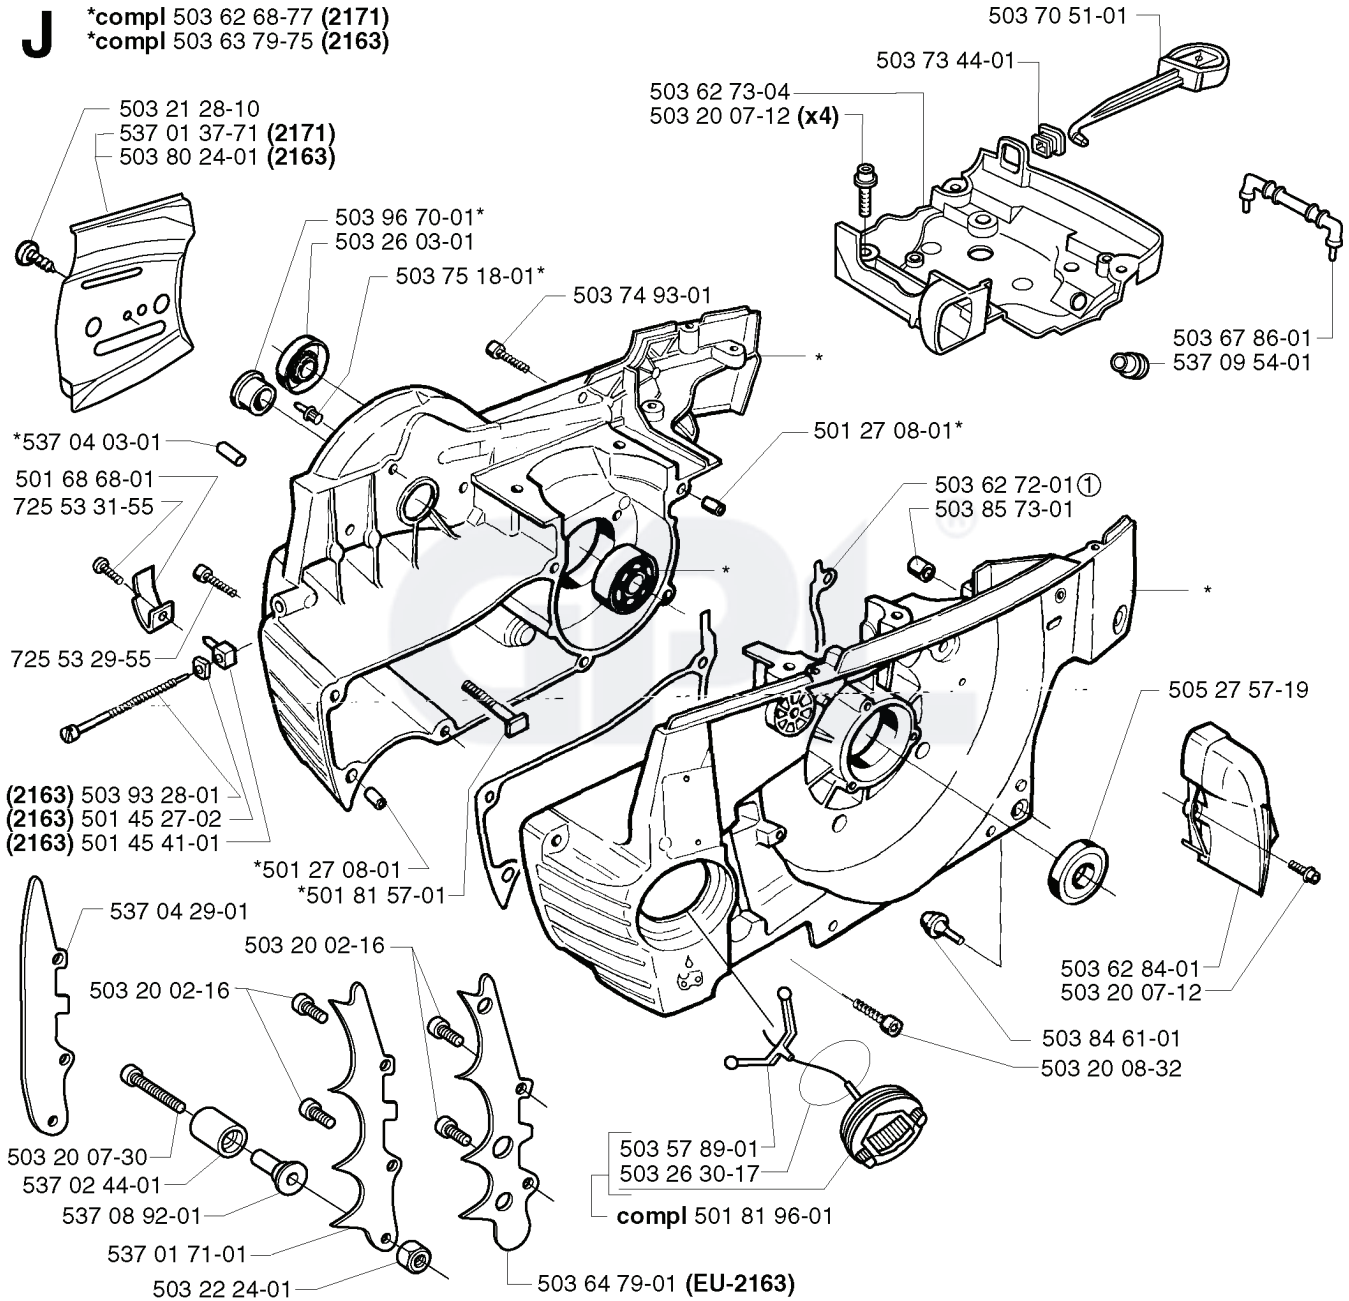

J

*compl 503 62 68-77 (2171)
*compl 503 63 79-75 (2163)