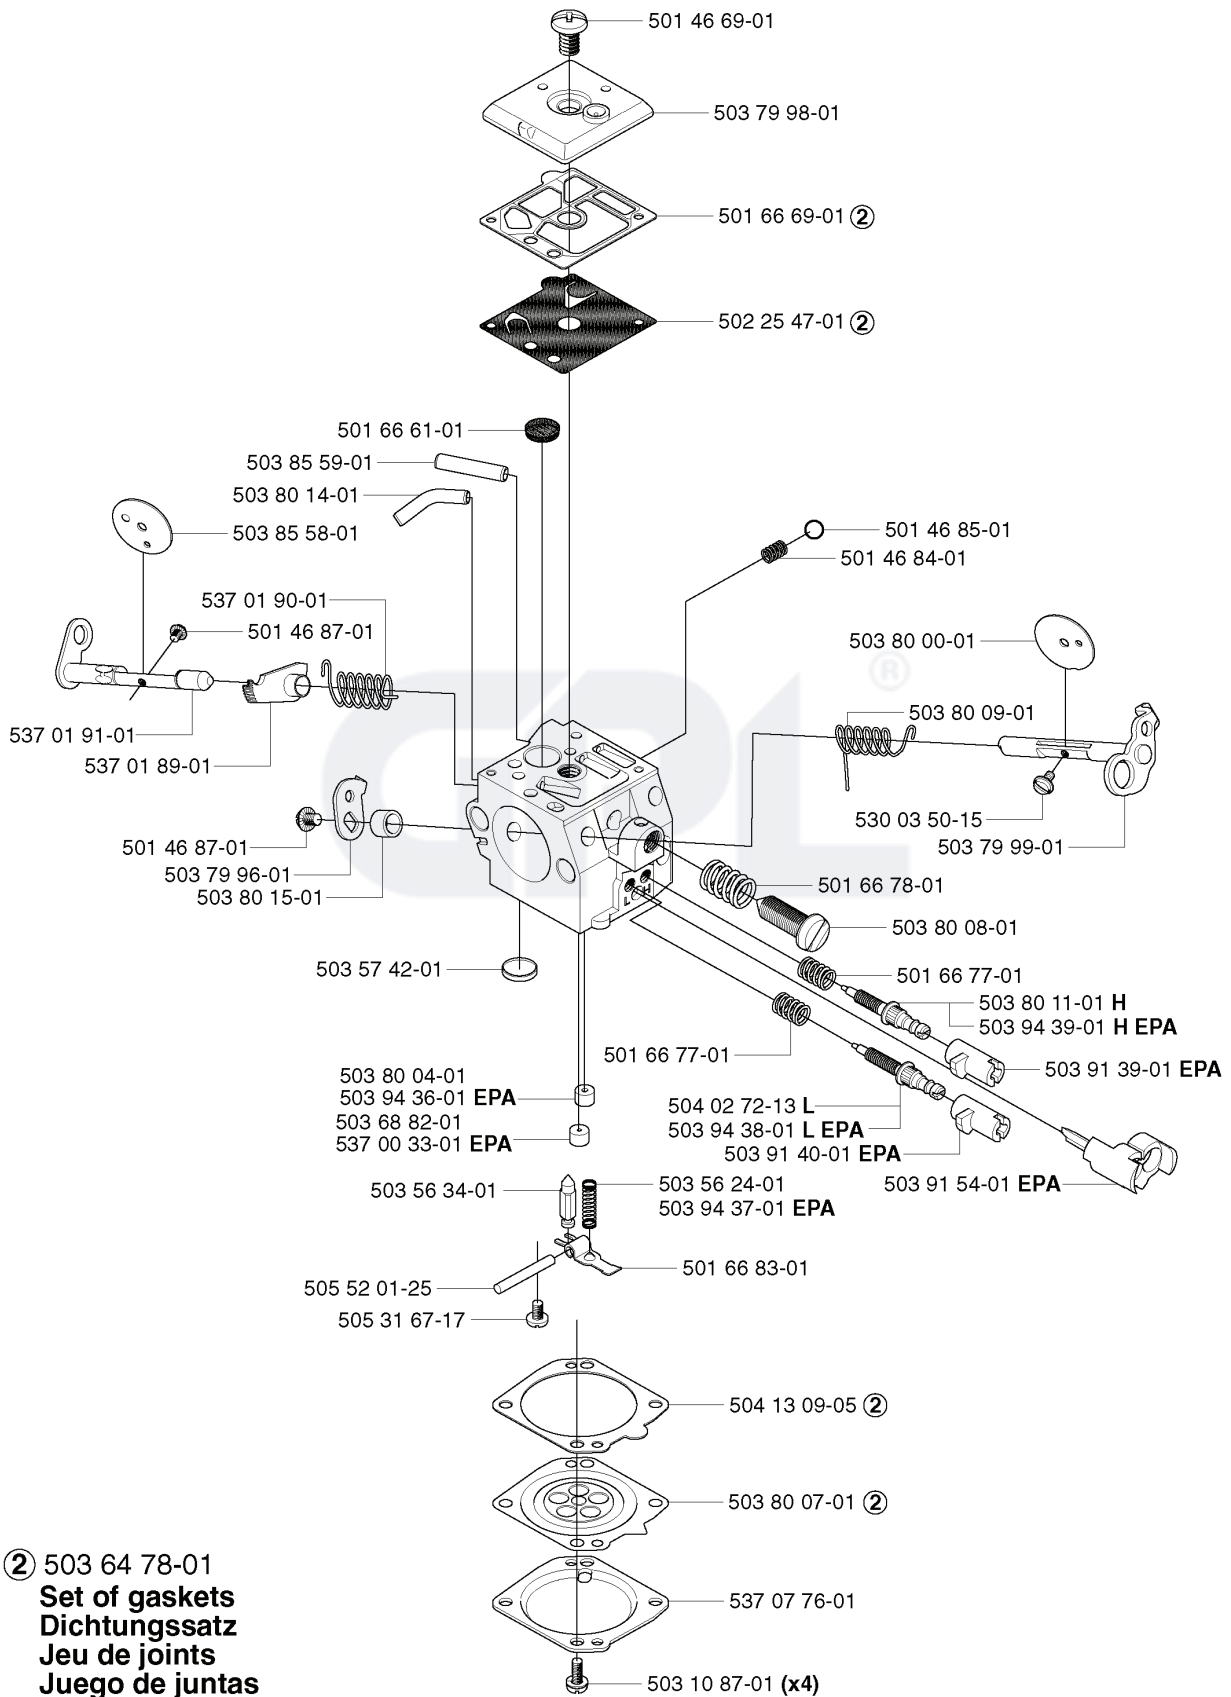

Q compl 503 28 18-04
compl 503 28 18-05 EPA

Walbro HD-6B Walbro HD-12B EPA

② 503 64 78-01
Set of gaskets
Dichtungssatz
Jeu de joints
Juego de juntas
Packningssatz