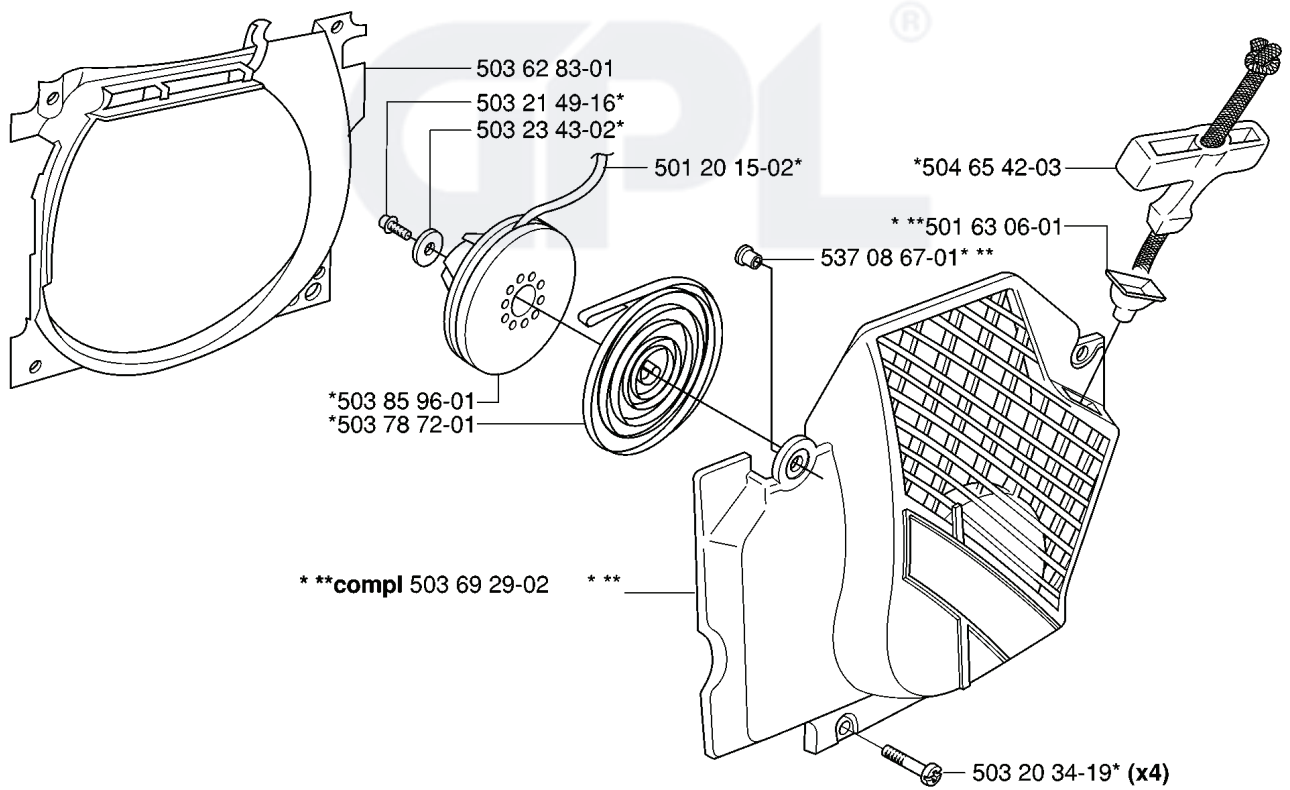

P *compl 503 69 28-71