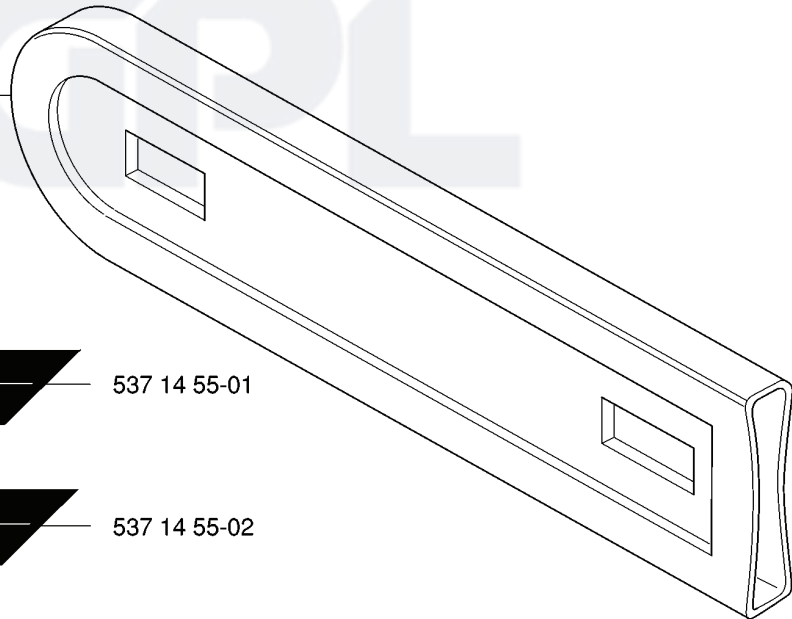

CS2171, EPA, 2007-01

---

**SPARE PARTS LIST**

**R** Accessories  
 Zubehöre  
 Accessoires  
 Accessories  
 Tillbehör  
 \*compl 503 55 85-01

501 83 44-02 13"-16"  
 501 83 44-05 18"-22"  
 501 83 45-02 24"-28"

**Jonsered**  
 CS 2171 537 14 55-01

**Jonsered**  
 CS 2171WH 537 14 55-02

**Jonsered**  
 CS 2163 537 14 55-04

**Jonsered**  
 CS 2163WH 537 14 55-05

**Jonsered**  
 TURBO 537 24 43-01

REF.	PART NO.	DESCRIPTION	REMARK	QTY.	KIT
5035585-01	503558501	TOOL		1	
5016917-01	501691701	COMBINATION WRENCH		1	
5035586-02	503558602	SPANNER		1	
5035586-01	503558601	SPANNER		1	
5018344-02	501834402	BAR COVER		1	
5018344-05	501834405	BAR COVER		1	
5018345-02	501834502	BAR COVER		1	
5371455-01	537145501	LABEL		1	
5371455-02	537145502	LABEL		1	
5371455-04	537145504	LABEL		1	
5371455-05	537145505	LABEL		1	
5372443-01	537244301	LABEL		1	
5019114-01	501911401	GREASE GUN		1	
5036212-01	503621201	GREASE		1	
5032127-16	503212716	SCREW CRPANT		1	
5039690-02	503969002	KIT		1	