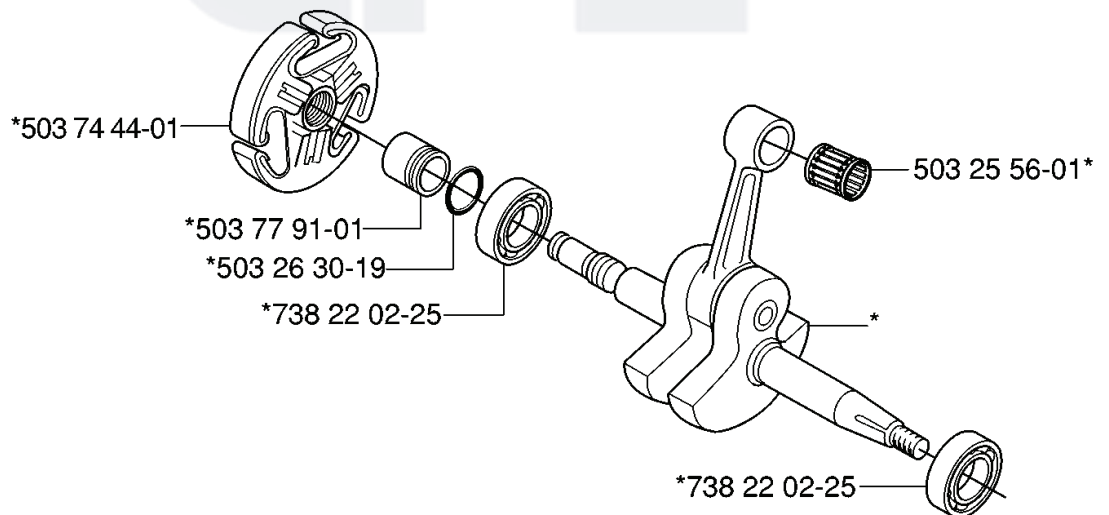

**J**

\*compl 503 62 68-77 (2171)  
\*compl 503 63 79-75 (2163)

REF.	PART NO.	DESCRIPTION	REMARK	QTY.	KIT
503 62 68-77	503626877	CRANKCASE ASSY		1	
503 63 79-75	503637975	CRANKCASE ASSY		1	
503 21 28-10	503212810	SCREW CCRPANT		1	
537 04 66-01	537046601	KIT		1	
503 80 24-01	503802401	CHAIN GUIDE PLATE		1	
537 04 03-01	537040301	VALVE		1	
501 68 68-01	501686801	CHAIN CATCHER		1	
725 53 31-55	725533155	SCREW IHSCM		1	
503 93 28-01	503932801	SCREW		1	
501 45 27-02	501452702	LOCK NUT		1	
501 45 41-01	501454101	NUT		1	
501 81 57-01	501815701	BAR BOLT		1	
537 04 29-01	537042901	BUMPER		1	
503 20 02-16	503200216	SCREW IHSCFM		1	
503 20 02-30	503200230	SCREW IHSCFM		1	
537 02 44-01	537024401	WEAR PROTECTION		1	
537 08 92-01	537089201	CHAIN CATCHER		1	
503 22 24-01	503222401	LOCK NUT		1	
503 64 79-02	503647902	SPIKE		1	
537 01 71-01	537017101	SPIKE		1	
537 21 52-01	537215201	TANK CAP ASSY		1	
537 21 50-01	537215001	SEALING		1	
503 57 89-01	503578901	HOLDER		1	
503 20 08-32	503200832	SCREW IHSCM		1	
503 84 61-01	503846101	BUFFER		1	
503 20 07-12	503200712	SCREW IHSCFM		1	
503 62 84-01	503628401	AIR NOZZLE		1	
505 27 57-19	505275719	SEALING RING		1	
503 85 73-01	503857301	COVER		1	
503 62 72-01	503627201	GASKET		1	
501 27 08-01	501270801	GUIDE BUSHING		1	
503 74 93-01	503749301	SCREW		1	
503 75 18-01	503751801	PIN		1	
503 26 03-01	503260301	SEALING RING		1	
503 96 70-01	503967001	BUSHING		1	
537 09 54-01	537095401	GROMMET		1	
503 67 86-01	503678601	STÖTTA FÖRGASARE		1	
503 62 73-04	503627304	CARBURETTOR		1	
503 73 44-01	503734401	GROMMET		1	
503 70 51-01	503705101	CHOKE CONTROL		1	

**F** \*compl 503 74 87-03

GPL®

---

REF.	PART NO.	DESCRIPTION	REMARK	QTY.	KIT
503 74 87-03	503748703	CRANKSHAFT ASSY		1	
503 74 44-01	503744401	CLUTCH ASSY		1	
503 77 91-01	503779101	SLEEVE		1	
503 26 30-19	503263019	O-RING		1	
738 22 02-25	738220225	BALL BEARING		1	
503 25 56-01	503255601	NEEDLE BEARING		1	