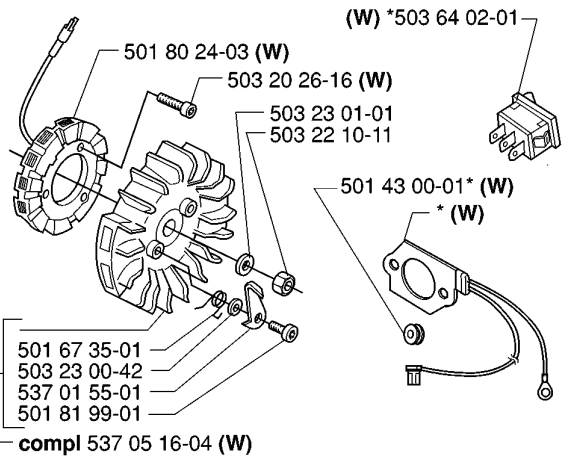

L

---

REF.	PART NO.	DESCRIPTION	REMARK	QTY.	KIT
503 21 05- 22	503210522	SCREW IHSC T		1	
503 80 30- 01	503803001	HANDLE		1	
503 63 75- 02	503637502	ANTIVIBRATION ELEMENT		1	
503 63 75- 03	503637503	ANTIVIBRATION ELEMENT		1	
503 21 49- 16	503214916	SCREW IHSC FT		1	

**N** \*compl 537 08 72-01 (W)

\*compl 537 01 59-01 (W)

REF.	PART NO.	DESCRIPTION	REMARK	QTY.	KIT
537 08 72-01	537087201	KIT		1	
537 07 13-01	537071301	THERMOSTAT ASSY		1	
537 06 04-01	537060401	RETAINER		1	
537 07 18-02	537071802	STATOR ASSY		1	
503 20 26-16	503202616	SCREW IHSCM		1	
503 23 01-01	503230101	WASHER		1	
537 05 16-06	537051606	FLYWHEEL ASSY		1	
503 21 38-01	503213801	SCREW CRCSRT		1	
501 48 54-02	501485402	SPARK PLUG CAP		1	
503 71 82-01	503718201	SWITCH		1	
544 04 71-01	544047101	IGNITION MODULE		1	
544 04 72-01	544047201	IGNITION MODULE		1	
503 20 02-20	503200220	SCREW IHSCFM		2	
537 05 16-05	537051605	FLYWHEEL ASSY		1	
501 81 99-01	501819901	SCREW		1	
537 01 55-01	537015501	STARTER PAWL		1	
503 23 00-42	503230042	WASHER		1	
501 67 35-01	501673501	SPRING		1	
503 22 10-11	503221011	HEXAGON NUT		1	
503 21 05-22	503210522	SCREW IHSC T		1	
503 62 61-01	503626101	CABLE		1	
503 70 59-01	503705901	HEATING PLATE		1	
503 23 85-65	503238565	SHRINKAGE HOSE		1	
501 43 00-01	501430001	CABLE GROMMET		1	
537 07 14-01	537071401	FOIL ELEMENT		1	
503 55 49-01	503554901	SWITCH		1	
537 05 16-04	537051604	FLYWHEEL ASSY		1	
503 89 76-01	503897601	CABLE		1	
503 21 28-10	503212810	SCREW CCRPANT		1	
503 21 49-16	503214916	SCREW IHSCFT		1	
503 68 45-02	503684502	ANTIVIBRATION ELEMENT		1	
503 80 30-02	503803002	HANDLE		1	
501 80 24-03	501802403	STATOR ASSY		1	
503 64 02-01	503640201	SWITCH		1	
537 01 59-01	537015901	KIT		1	