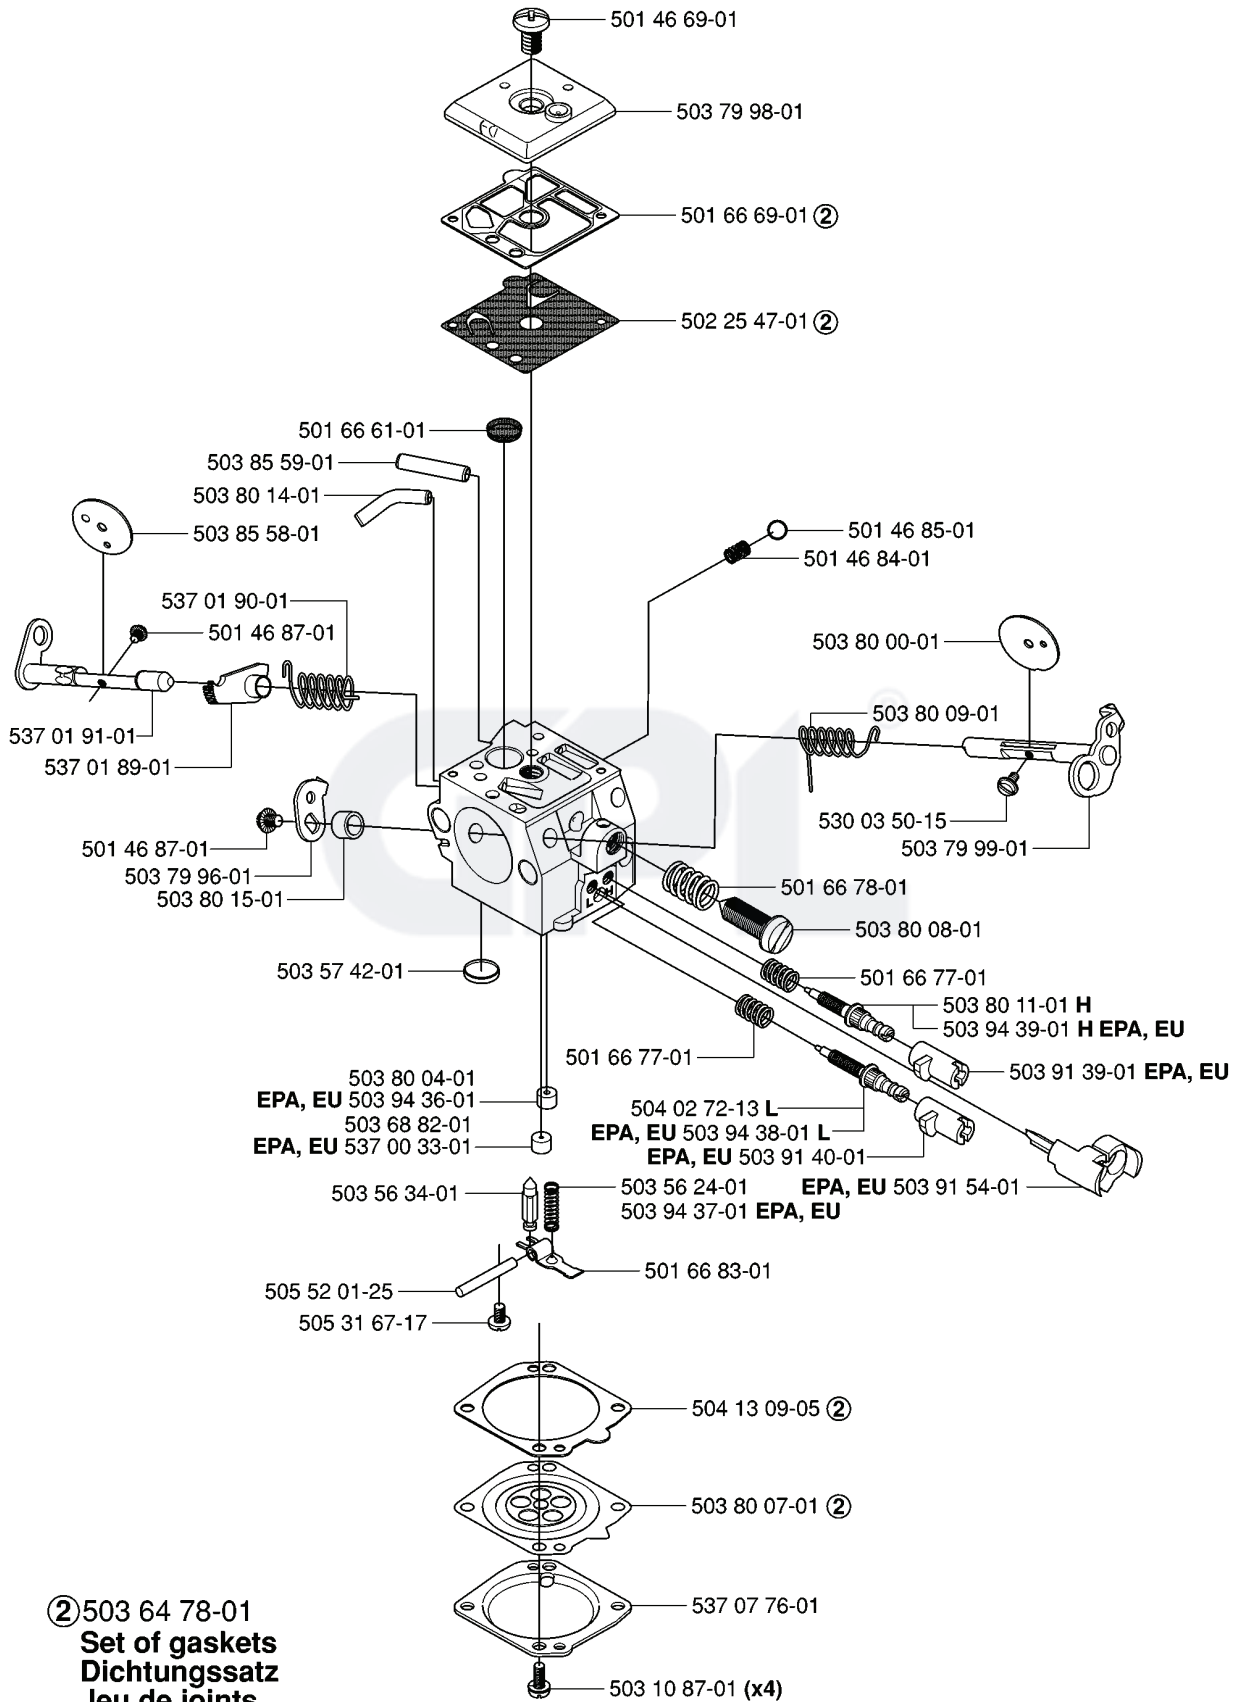

Q compl 503 28 18-04
compl 503 28 18-05 EPA, EU

Walbro HD-6B Walbro HD-12B EPA, EU

② 503 64 78-01
Set of gaskets
Dichtungssatz
Jeu de joints
Juego de juntas
Packningssats